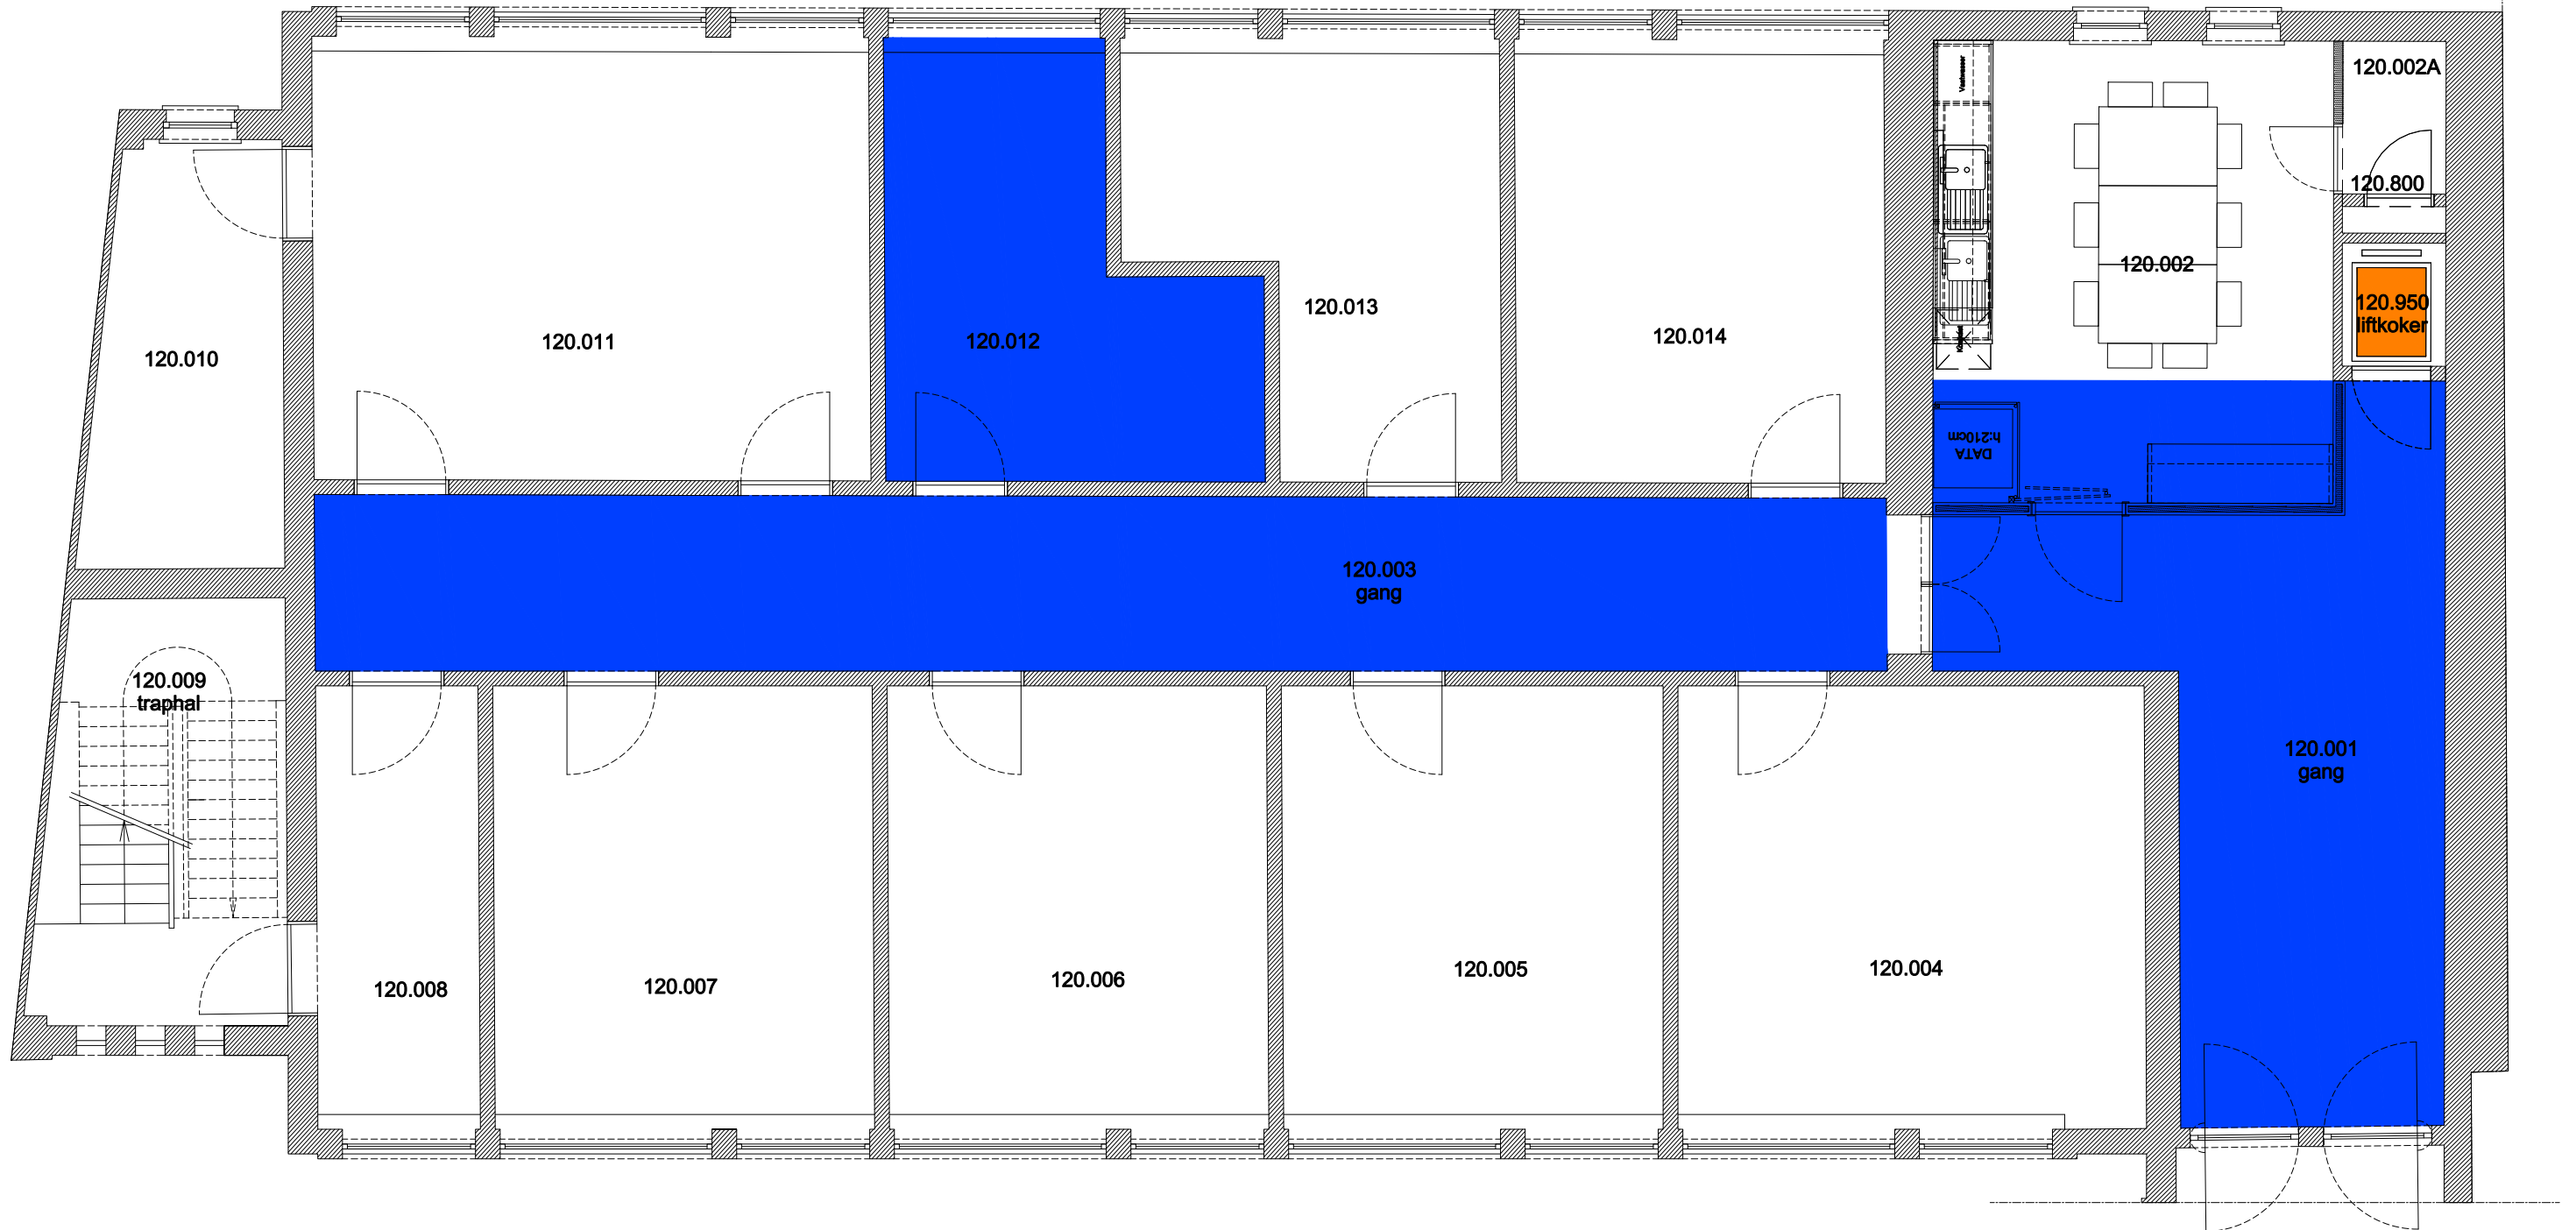

traphal zie plan Braunschool 06.18

- Niet publiek
- Rolstoeltoegankelijk toilet
- Publieke ruimte, rolstoeltoegankelijk
- Aangewezen route voor rolstoelgebruikers
- Rolstoeltoegankelijke lift
- Publieke ruimte, NIET rolstoeltoegankelijk

02 Regio Voldersstraat - Campus Aula

F.I. 06.14
Paddenhoek 5
Paddenhoek 5
9000 GENT

F.I. 06.14.120
Tweede verdieping

Schaal: 1/xxx

Versie
mrt-17