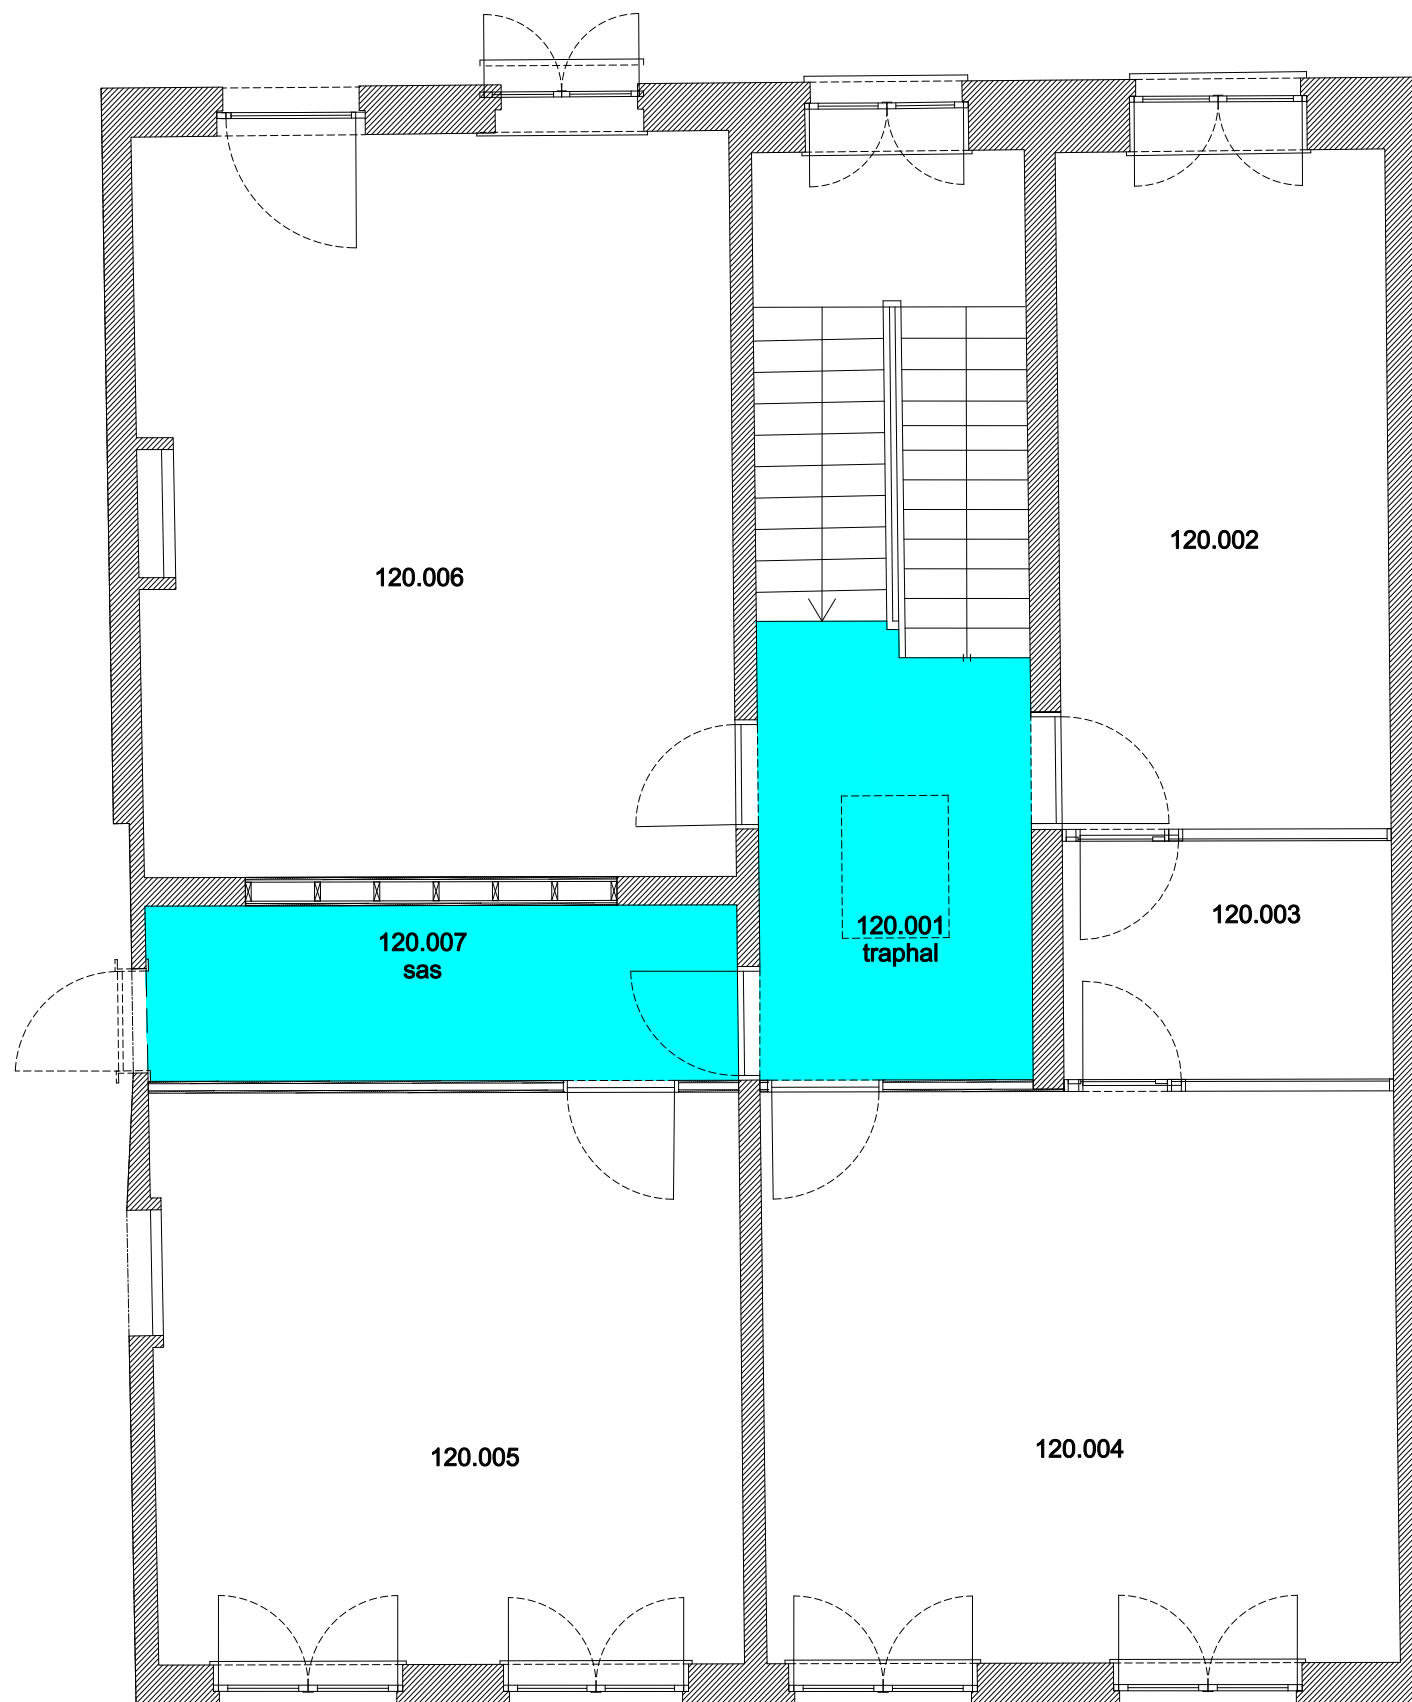

Niet publiek	Rolstoeltoegankelijk toilet	Publieke ruimte, rolstoeltoegankelijk
Aangewezen route voor rolstoelgebruikers	Rolstoeltoegankelijke lift	Publieke ruimte, NIET rolstoeltoegankelijk

02 Regio Voldersstraat - Campus Aula		 UNIVERSITEIT GENT
F.I. 06.25 Oude Griffie Voldersstraat 5 9000 GENT	F.I. 06.25.120 Tweede verdieping	
Schaal: 1/xxx	Versie mrt-17	DIRECTIE GEBOUWEN en FACILITAIR BEHEER