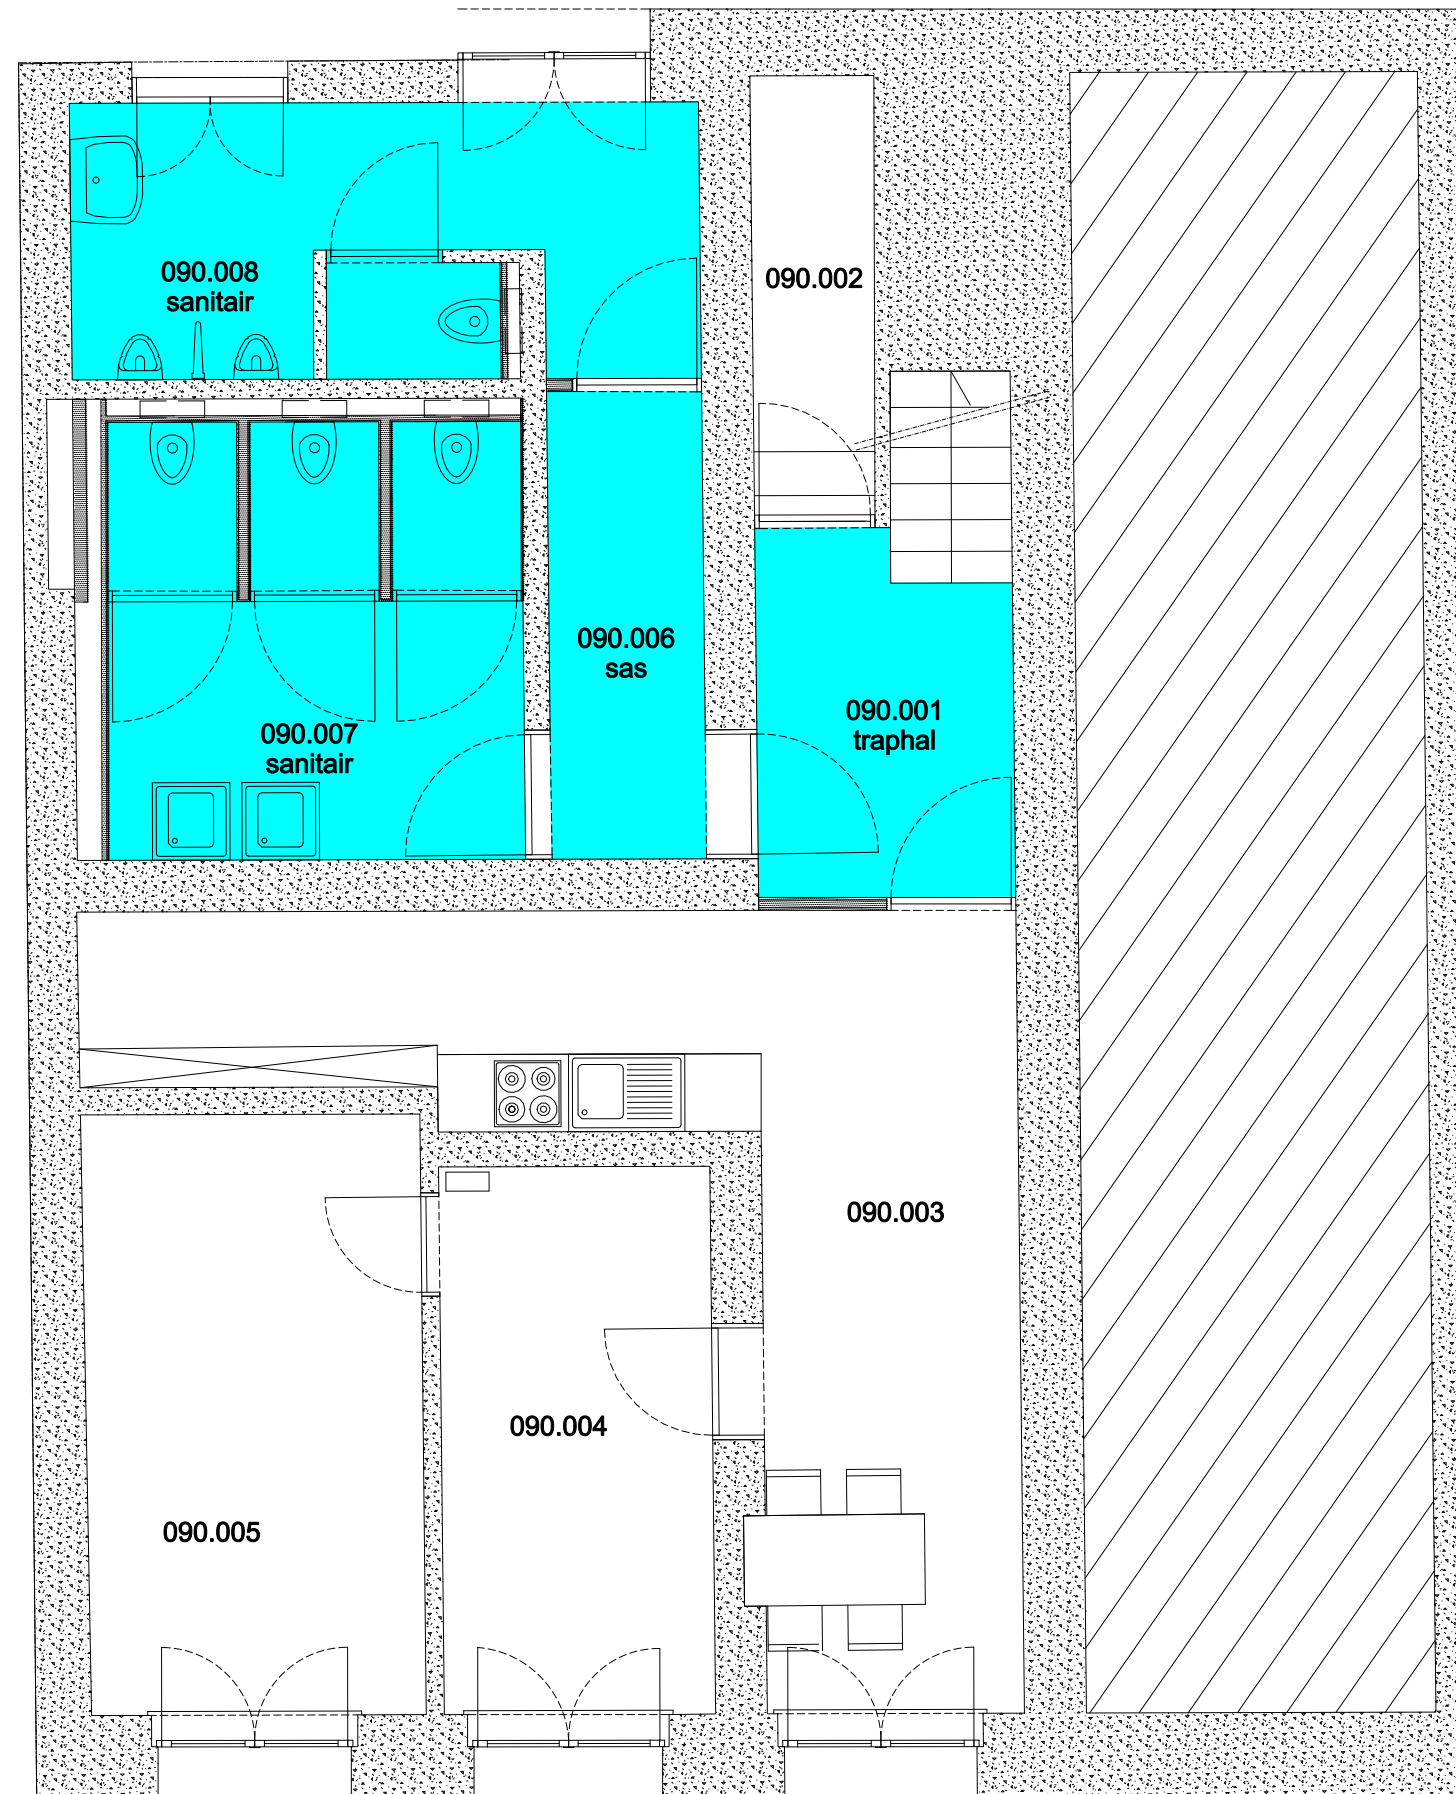

Niet publiek	Rolstoeltoegankelijk toilet	Publieke ruimte, rolstoeltoegankelijk
Aangewezen route voor rolstoelgebruikers	Rolstoeltoegankelijke lift	Publieke ruimte, NIET rolstoeltoegankelijk

02 Regio Voldersstraat - Campus Aula		 UNIVERSITEIT GENT
F.I. 06.25 Oude Griffie Voldersstraat 5 9000 GENT	F.I. 06.25.090 Kelder -1	
Schaal: 1/xxx	Versie mrt-17	DIRECTIE GEBOUWEN en FACILITAIR BEHEER