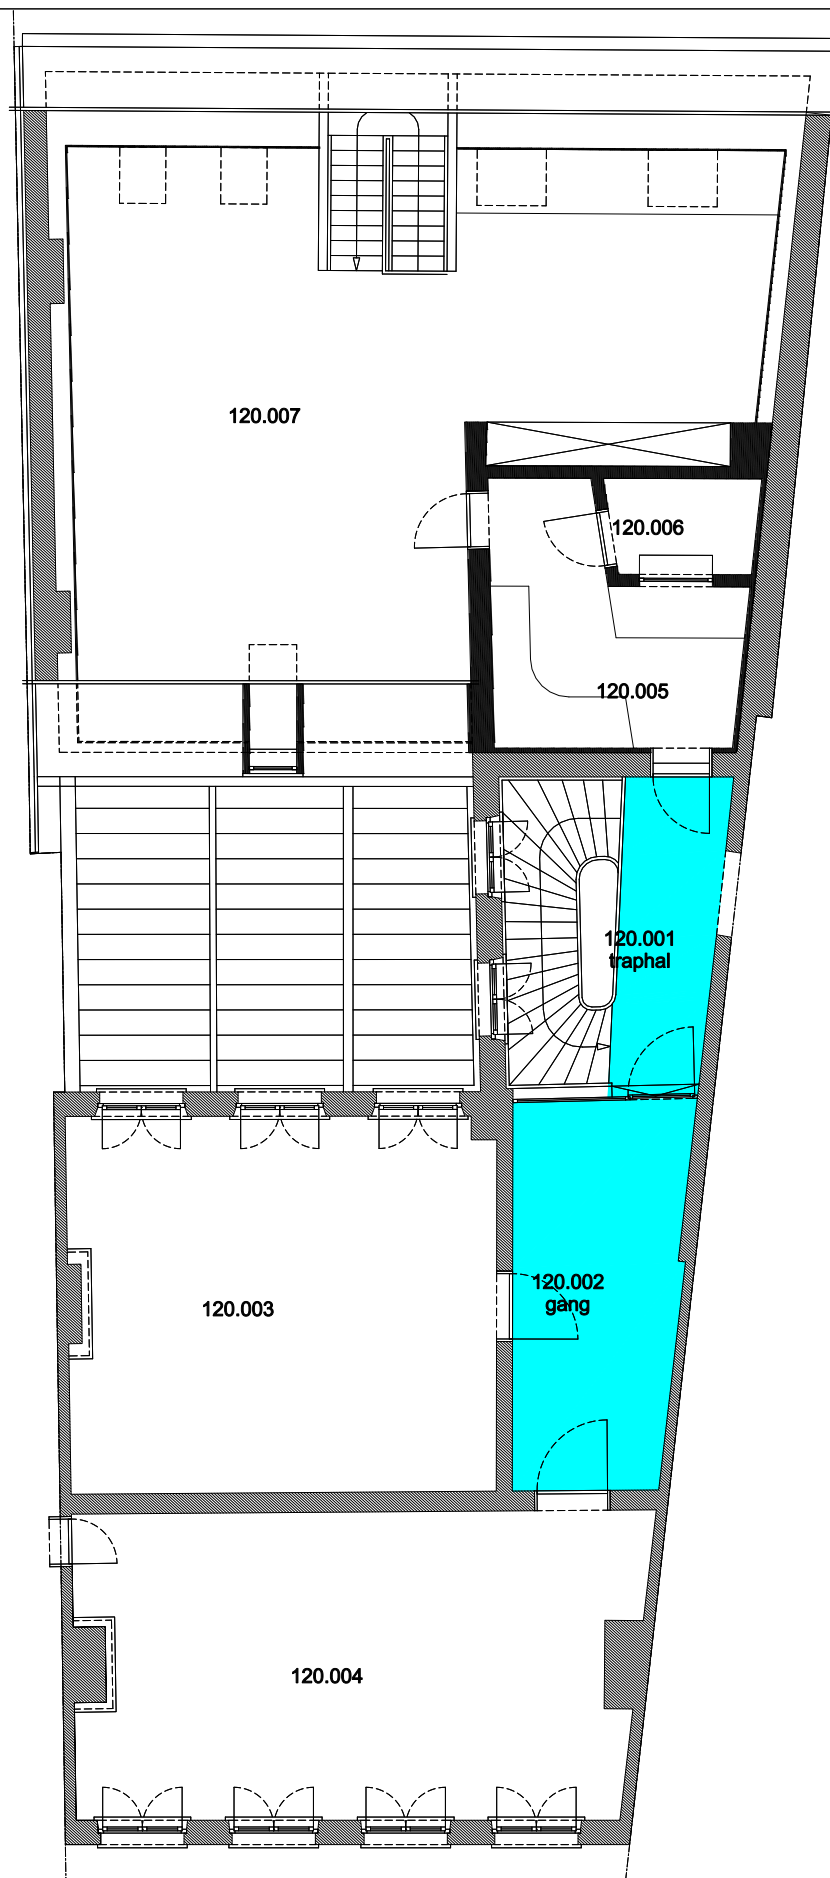

02 Regio Voldersstraat - Campus Aula

F.I. 06.08
Korte Meer 9
Korte Meer 9
9000 GENT

F.I. 06.08.110
Eerste verdieping

Schaal: 1/xxx

Versie
mrt-17

DIRECTIE GEBOUWEN
en FACILITAIR BEHEER

 Niet publiek	 Rolstoeltoegankelijk toilet	 Publieke ruimte, rolstoeltoegankelijk
 Aangewezen route voor rolstoelgebruikers	 Rolstoeltoegankelijke lift	 Publieke ruimte, NIET rolstoeltoegankelijk