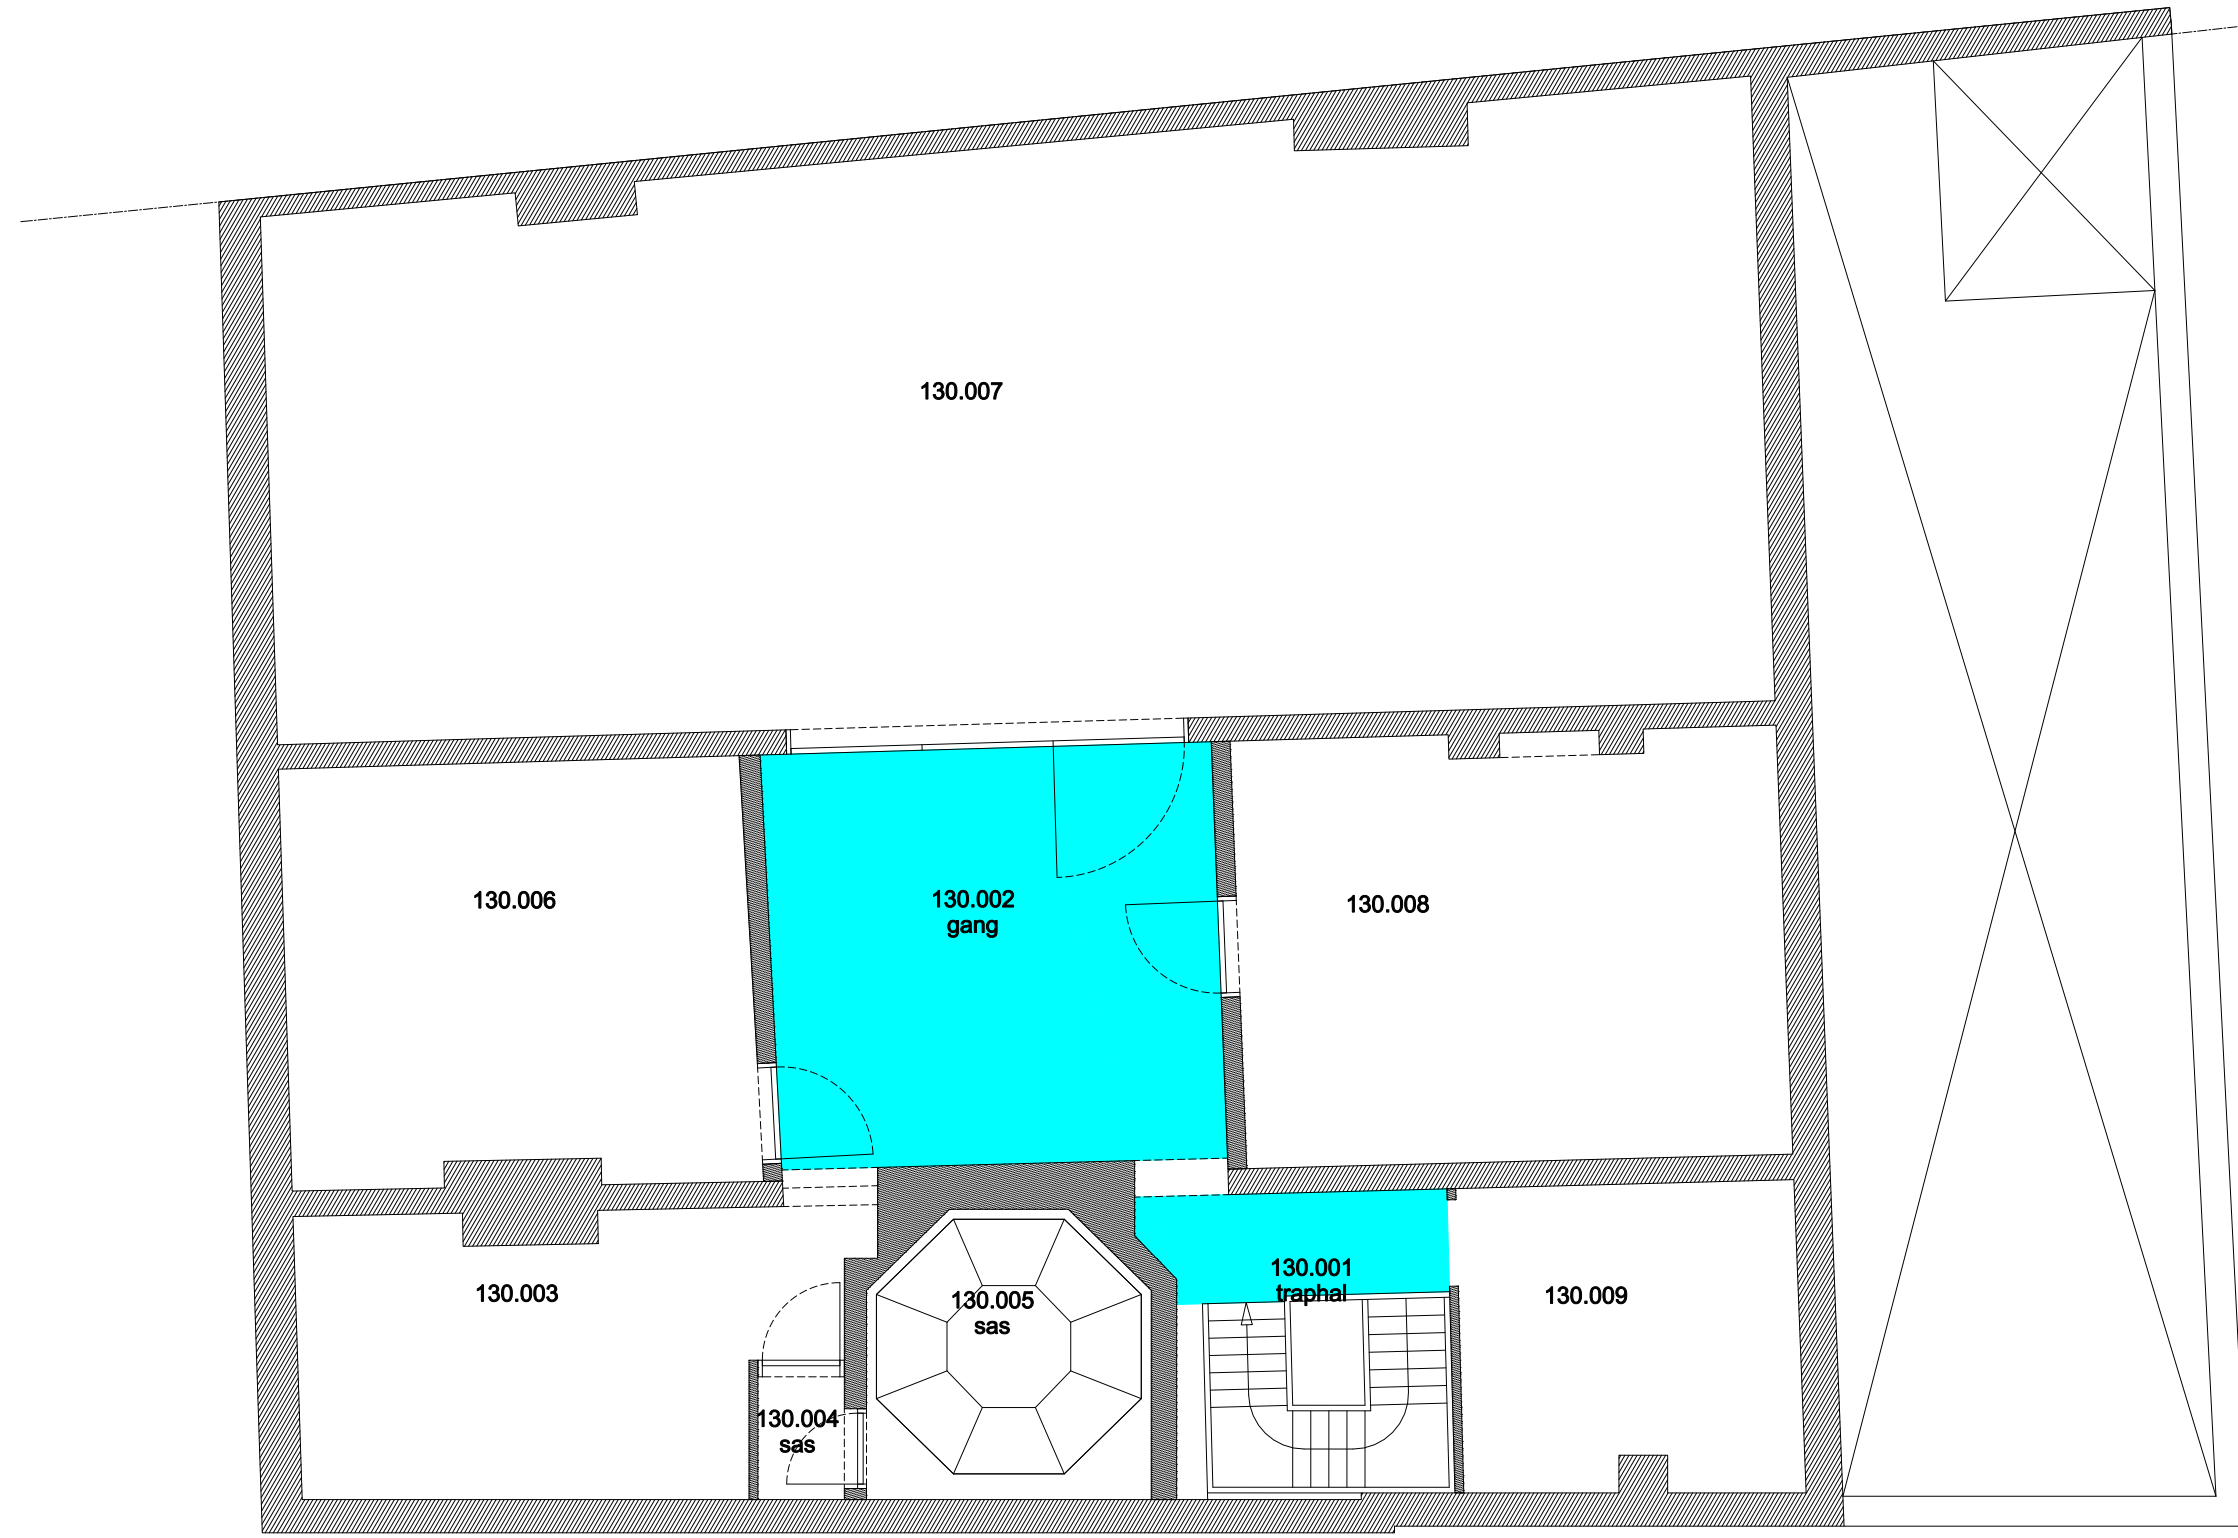

Niet publiek	Rolstoeltoegankelijk toilet	Publieke ruimte, rolstoeltoegankelijk
Aangewezen route voor rolstoelgebruikers	Rolstoeltoegankelijke lift	Publieke ruimte, NIET rolstoeltoegankelijk

02 Regio Voldersstraat - Campus Aula		 UNIVERSITEIT GENT
F.I. 06.09 Korte Meer 11 Korte Meer 11 9000 GENT	F.I. 06.09.130 Derde verdieping	
Schaal: 1/xxx		Versie mrt-17 DIRECTIE GEBOUWEN en FACILITAIR BEHEER