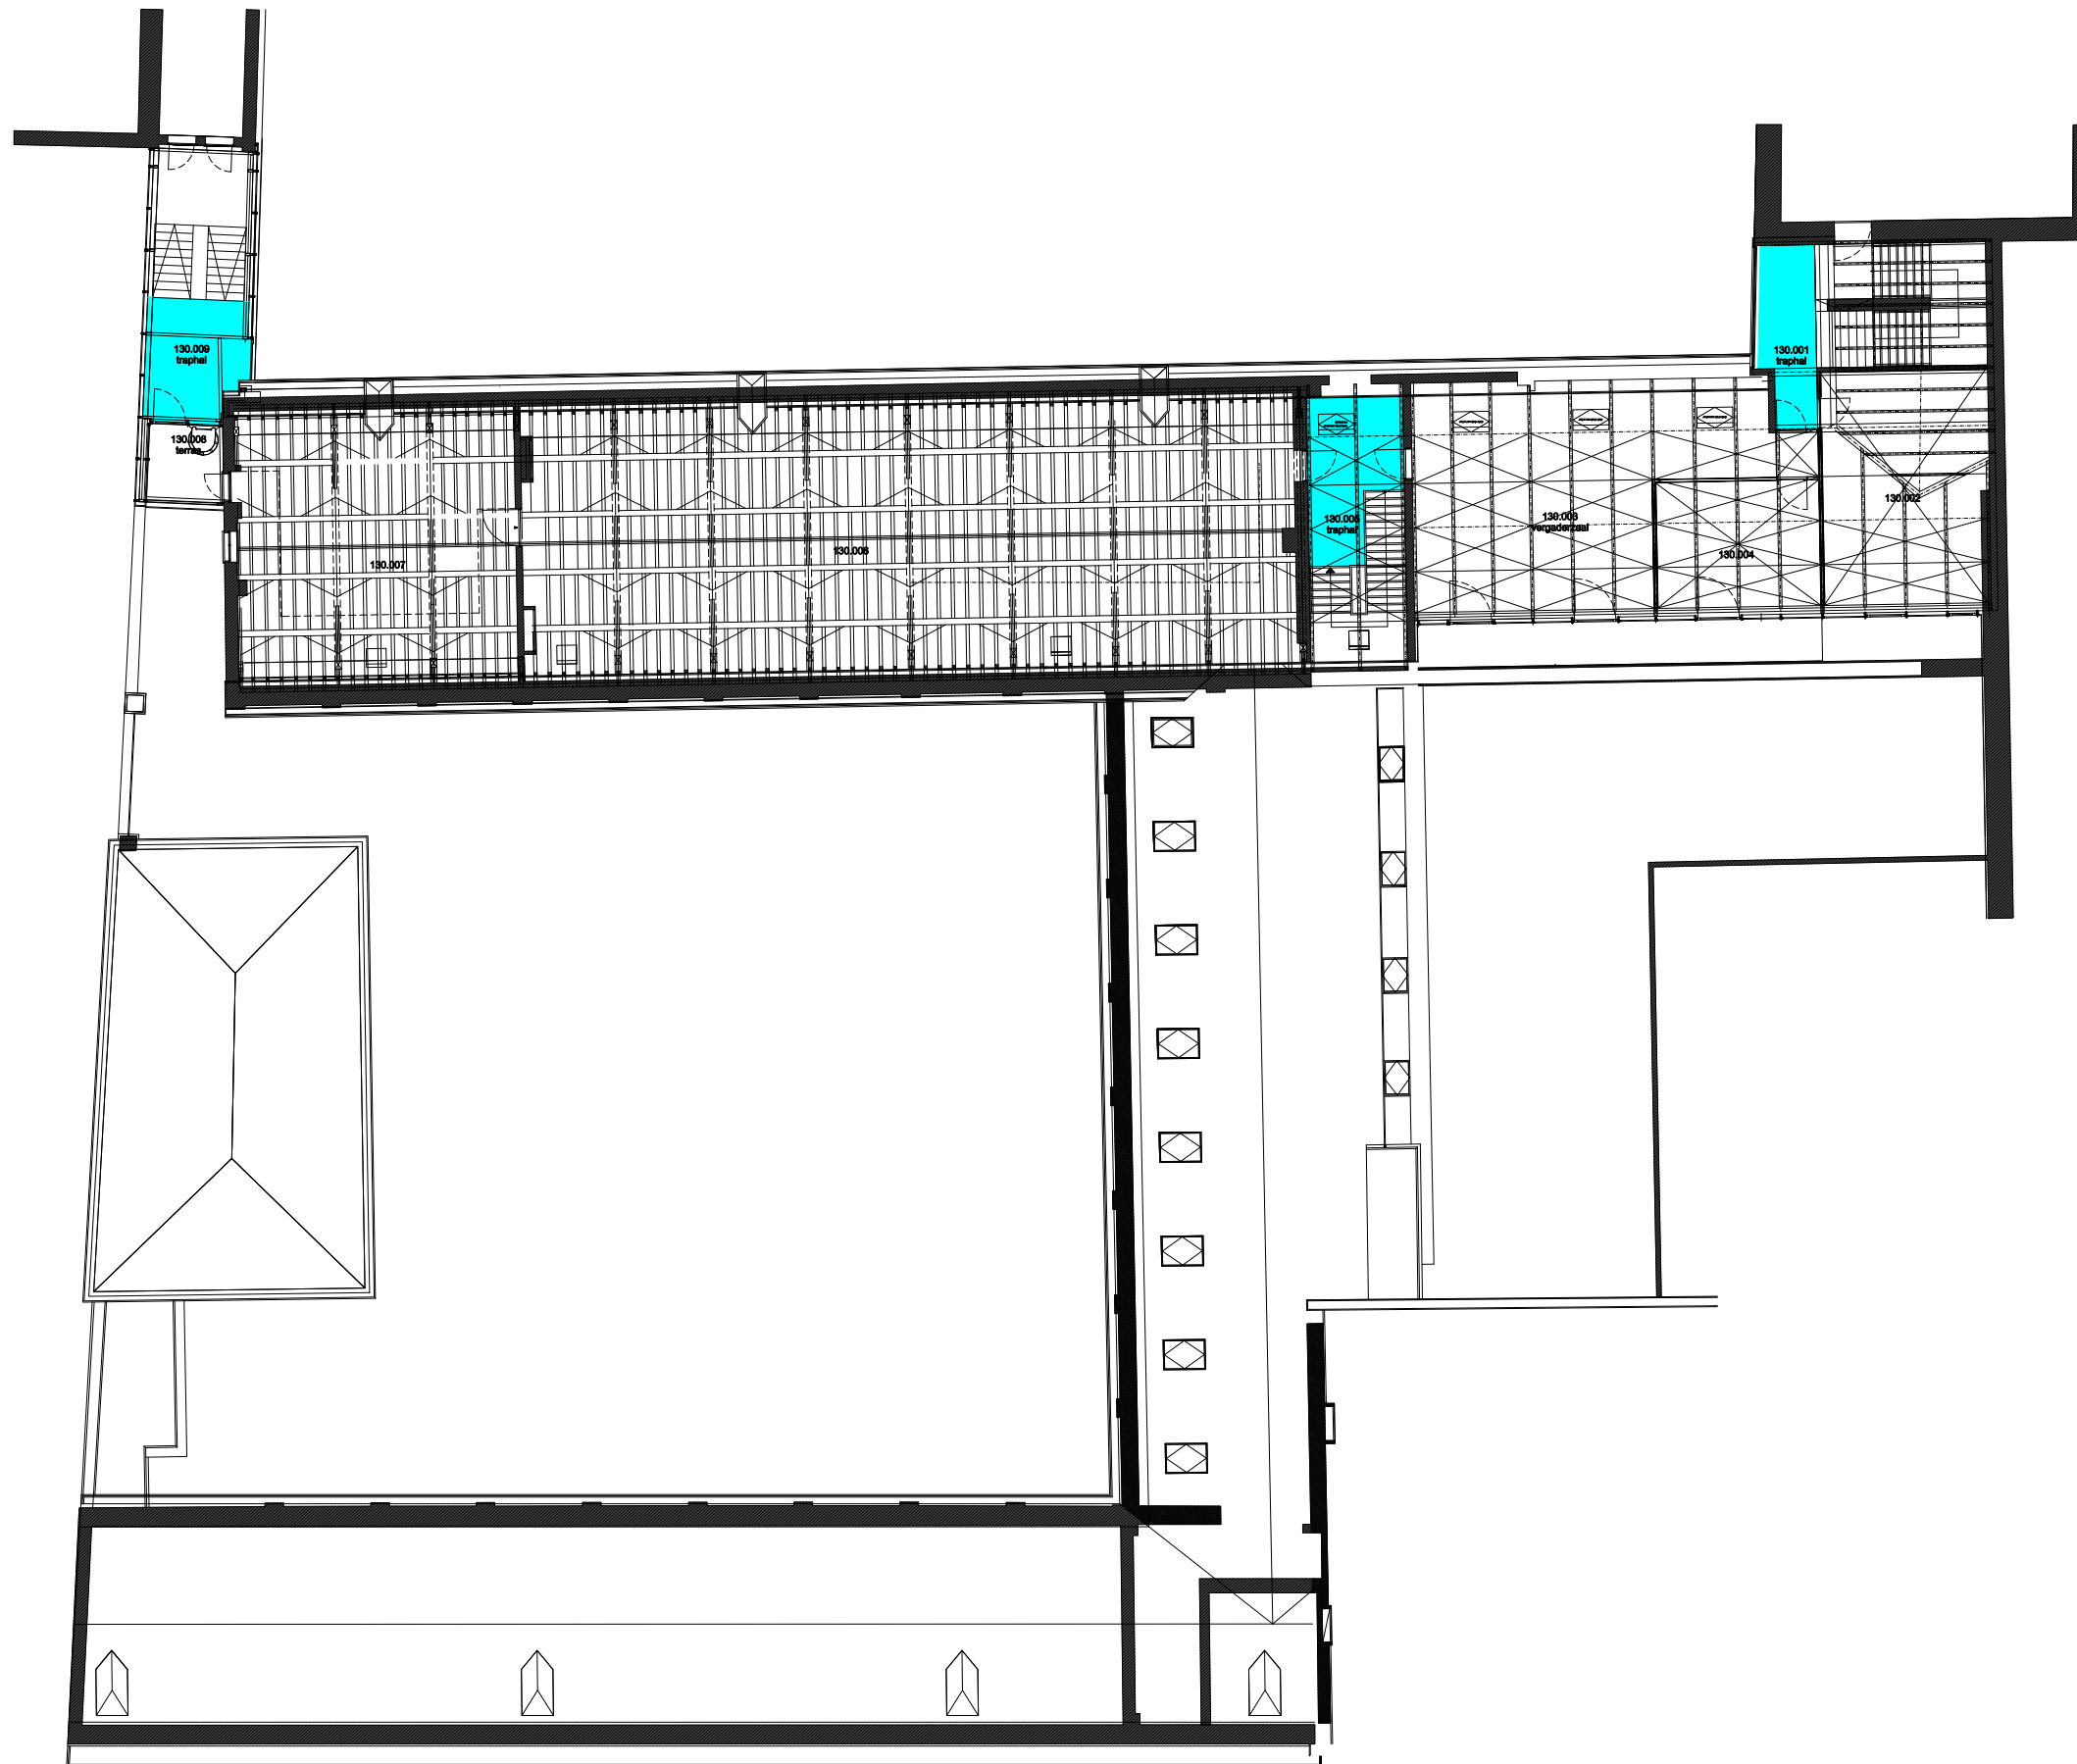

Niet publiek	Rolstoeltoegankelijk toilet	Publieke ruimte, rolstoeltoegankelijk
Aangewezen route voor rolstoelgebruikers	Rolstoeltoegankelijke lift	Publieke ruimte, NIET rolstoeltoegankelijk

02 Regio Voldersstraat - Campus Aula		 UNIVERSITEIT GENT
F.I. 06.18 Emile Braunschool Voldersstraat 3 9000 GENT	F.I. 06.18.130 Derde verdieping	
Schaal: 1/xxx		Versie mrt-17 DIRECTIE GEBOUWEN en FACILITAIR BEHEER