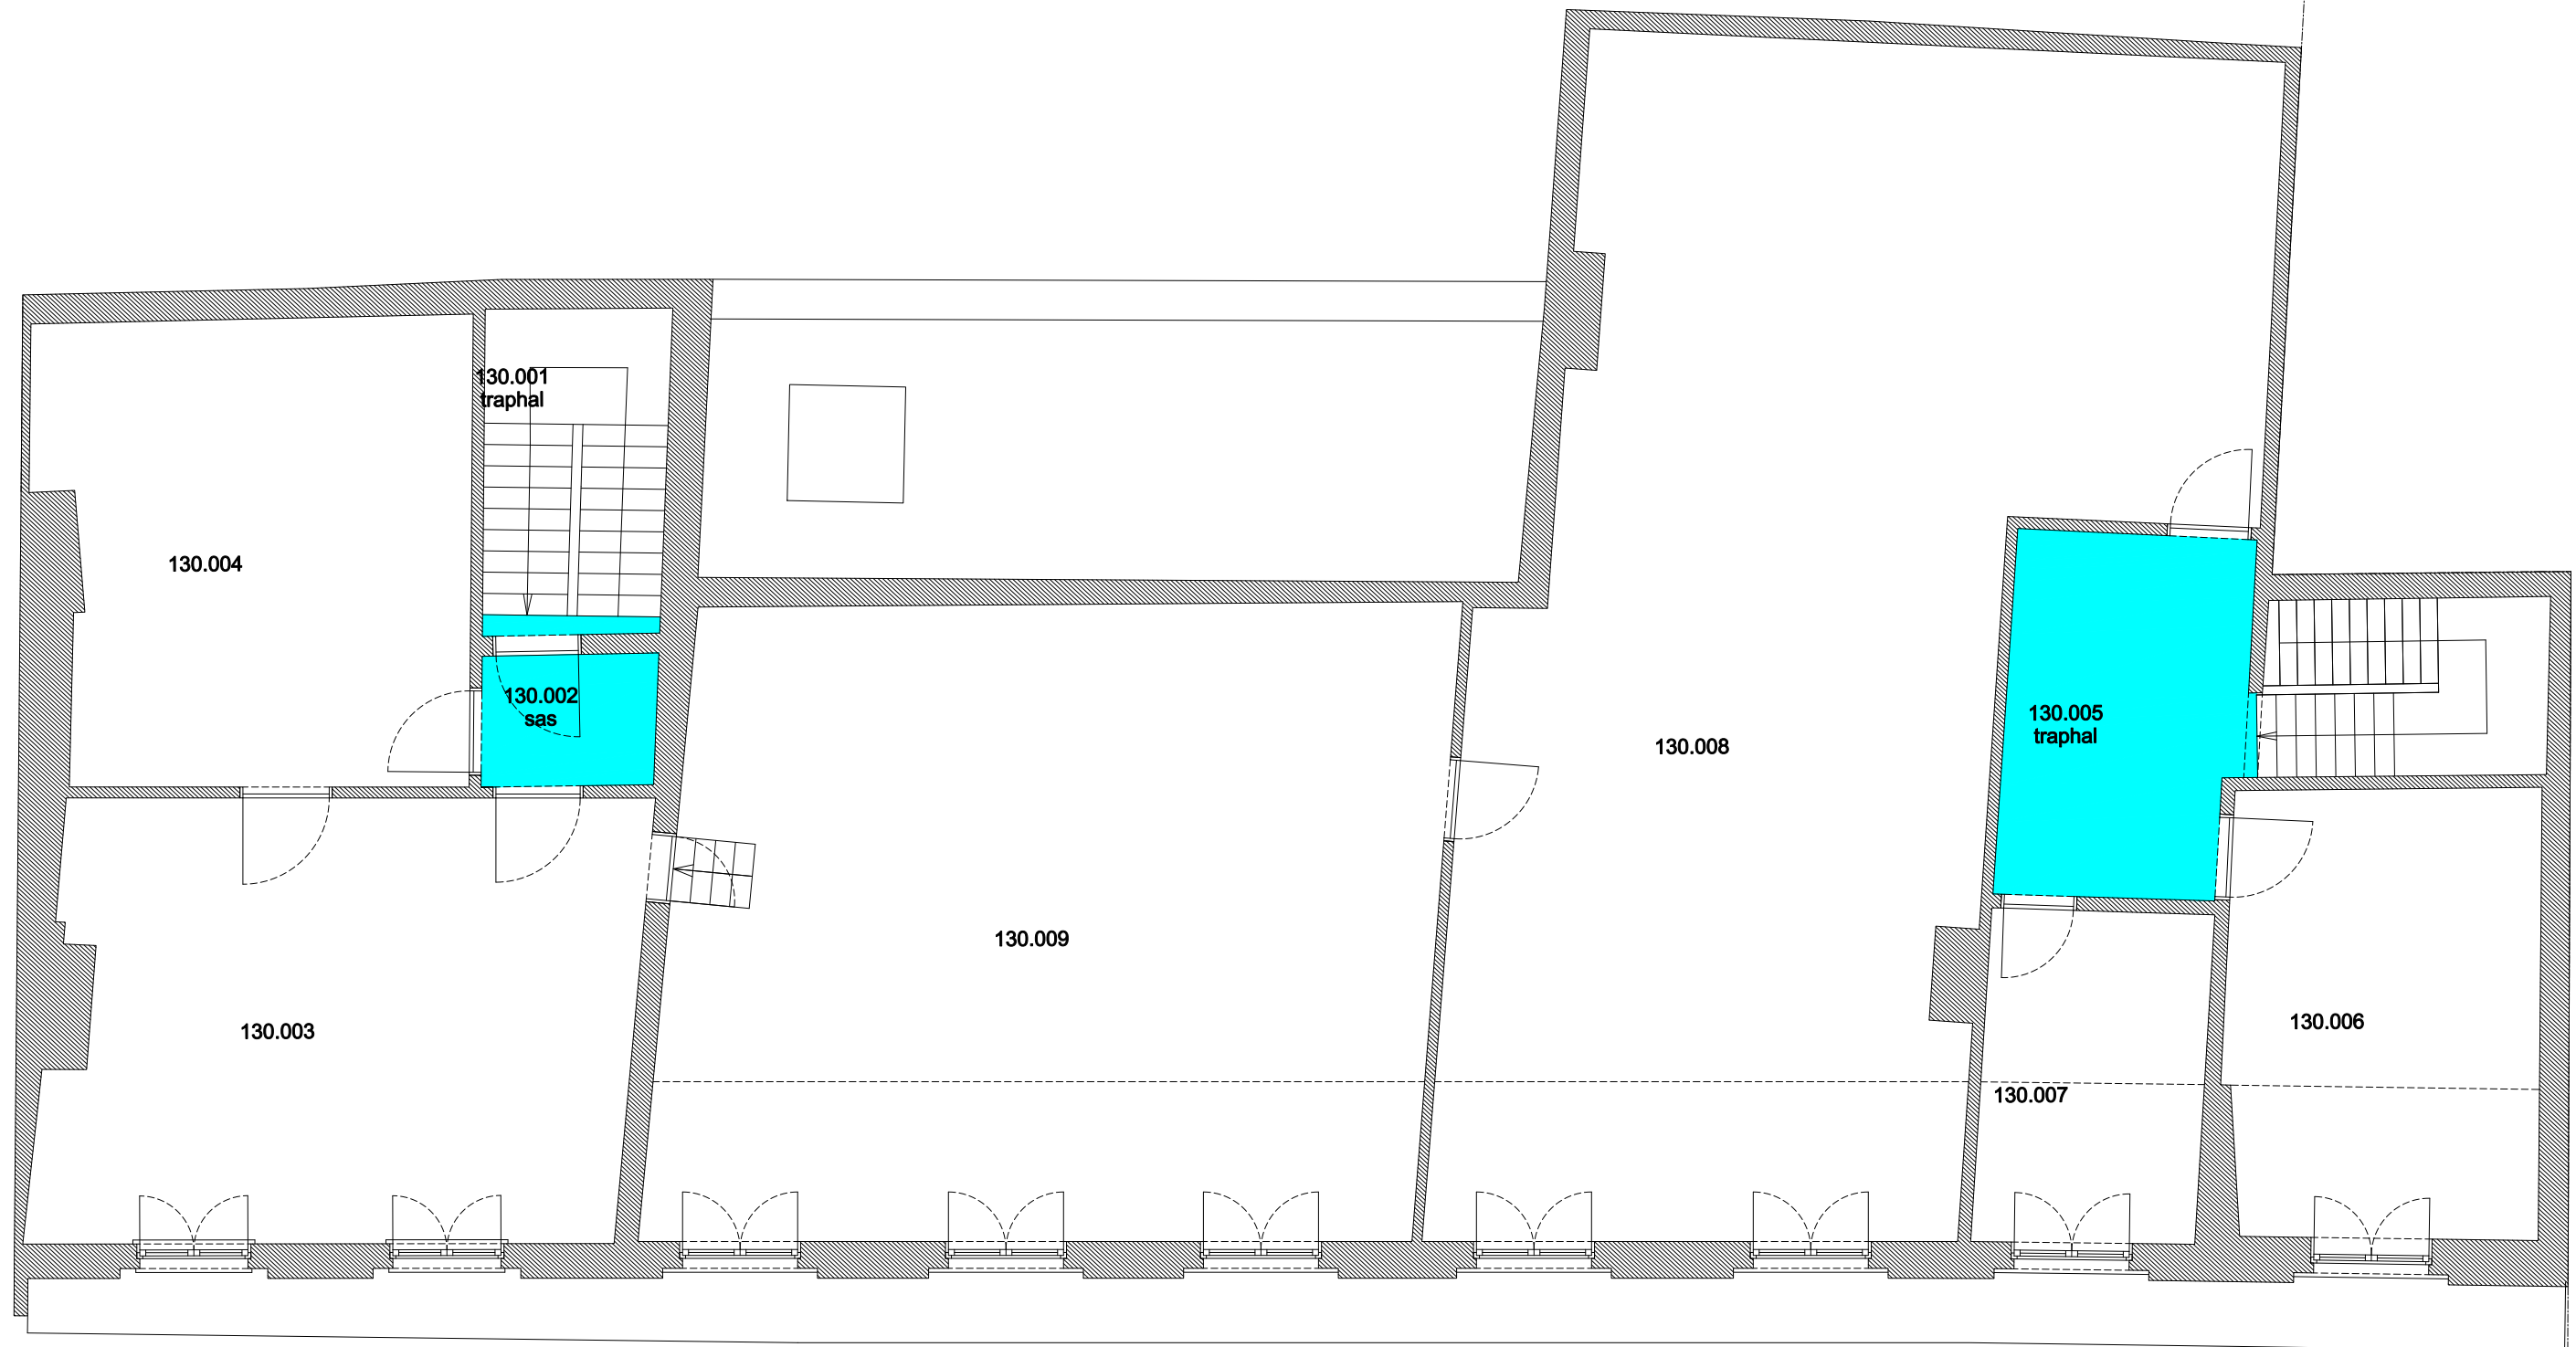

- Niet publiek
- Rolstoeltoegankelijk toilet
- Publieke ruimte, rolstoeltoegankelijk
- Aangewezen route voor rolstoelgebruikers
- Rolstoeltoegankelijke lift
- Publieke ruimte, NIET rolstoeltoegankelijk

02 Regio Voldersstraat - Campus Aula

F.I. 06.05
Korte Meer 3
Korte Meer 3
9000 GENT

F.I. 06.05.130
Derde verdieping

Schaal: 1/xxx

Versie
mrt-17

**UNIVERSITEIT
GENT**
DIRECTIE GEBOUWEN
en FACILITAIR BEHEER