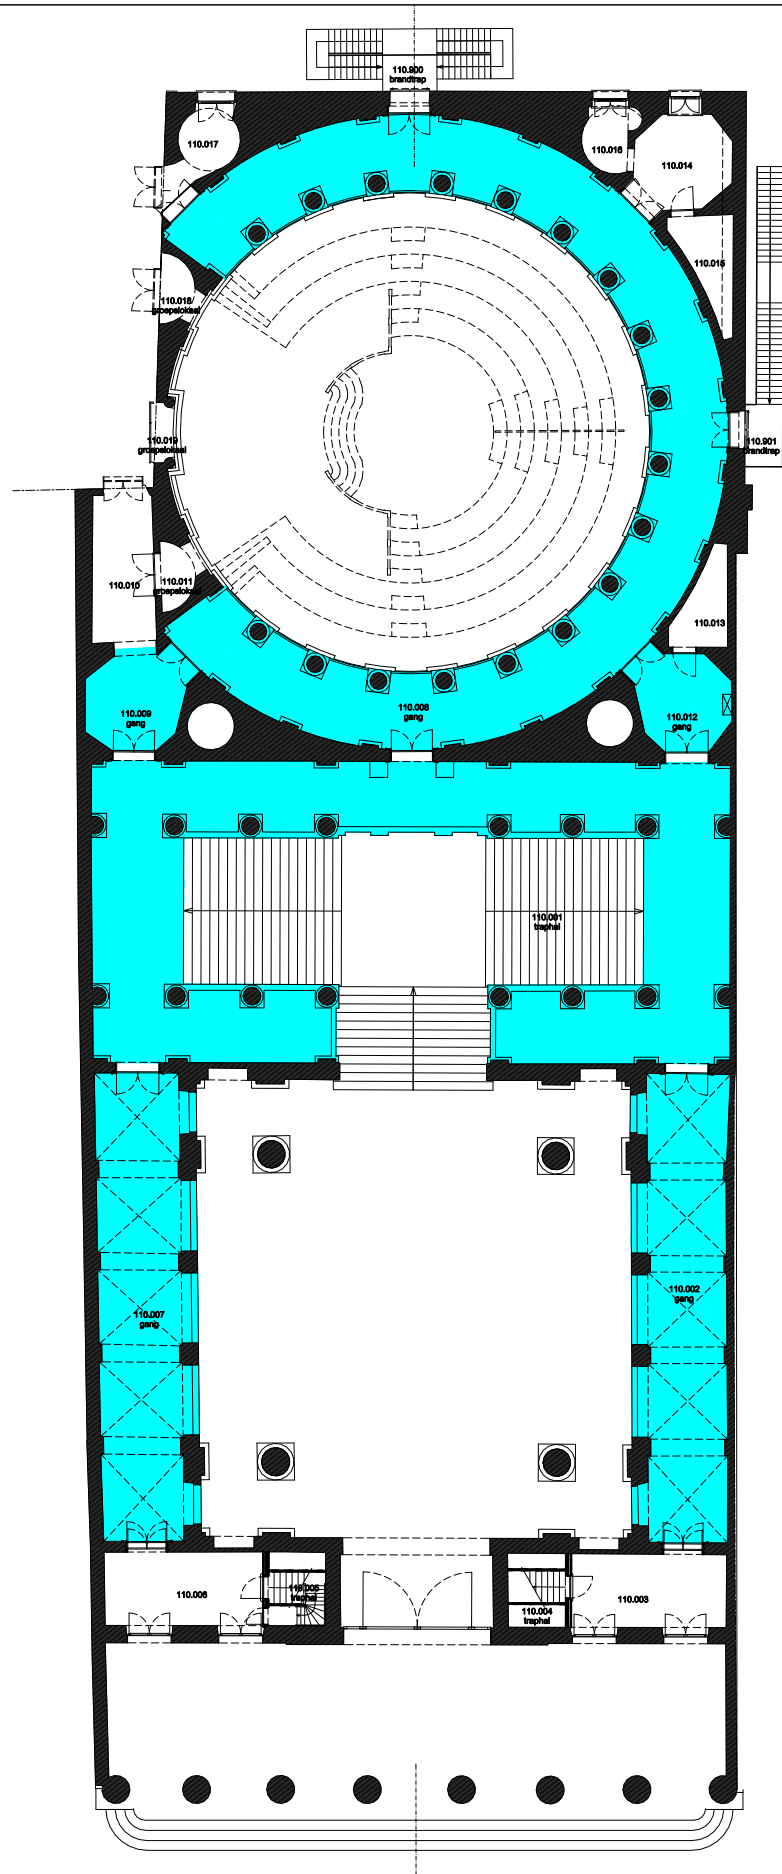

Niet publiek	Rolstoeltoegankelijk toilet	Publieke ruimte, rolstoeltoegankelijk
Aangewezen route voor rolstoelgebruikers	Rolstoeltoegankelijke lift	Publieke ruimte, NIET rolstoeltoegankelijk

02 Regio - Voldersstraat - Campus Aula		 UNIVERSITEIT GENT
F.I. 06.01 Aula Voldersstraat 9 9000 GENT	F.I. 06.01.110 Eerste verdieping	
Schaal: 1/xxx	Versie feb-17	DIRECTIE GEBOUWEN en FACILITAIR BEHEER