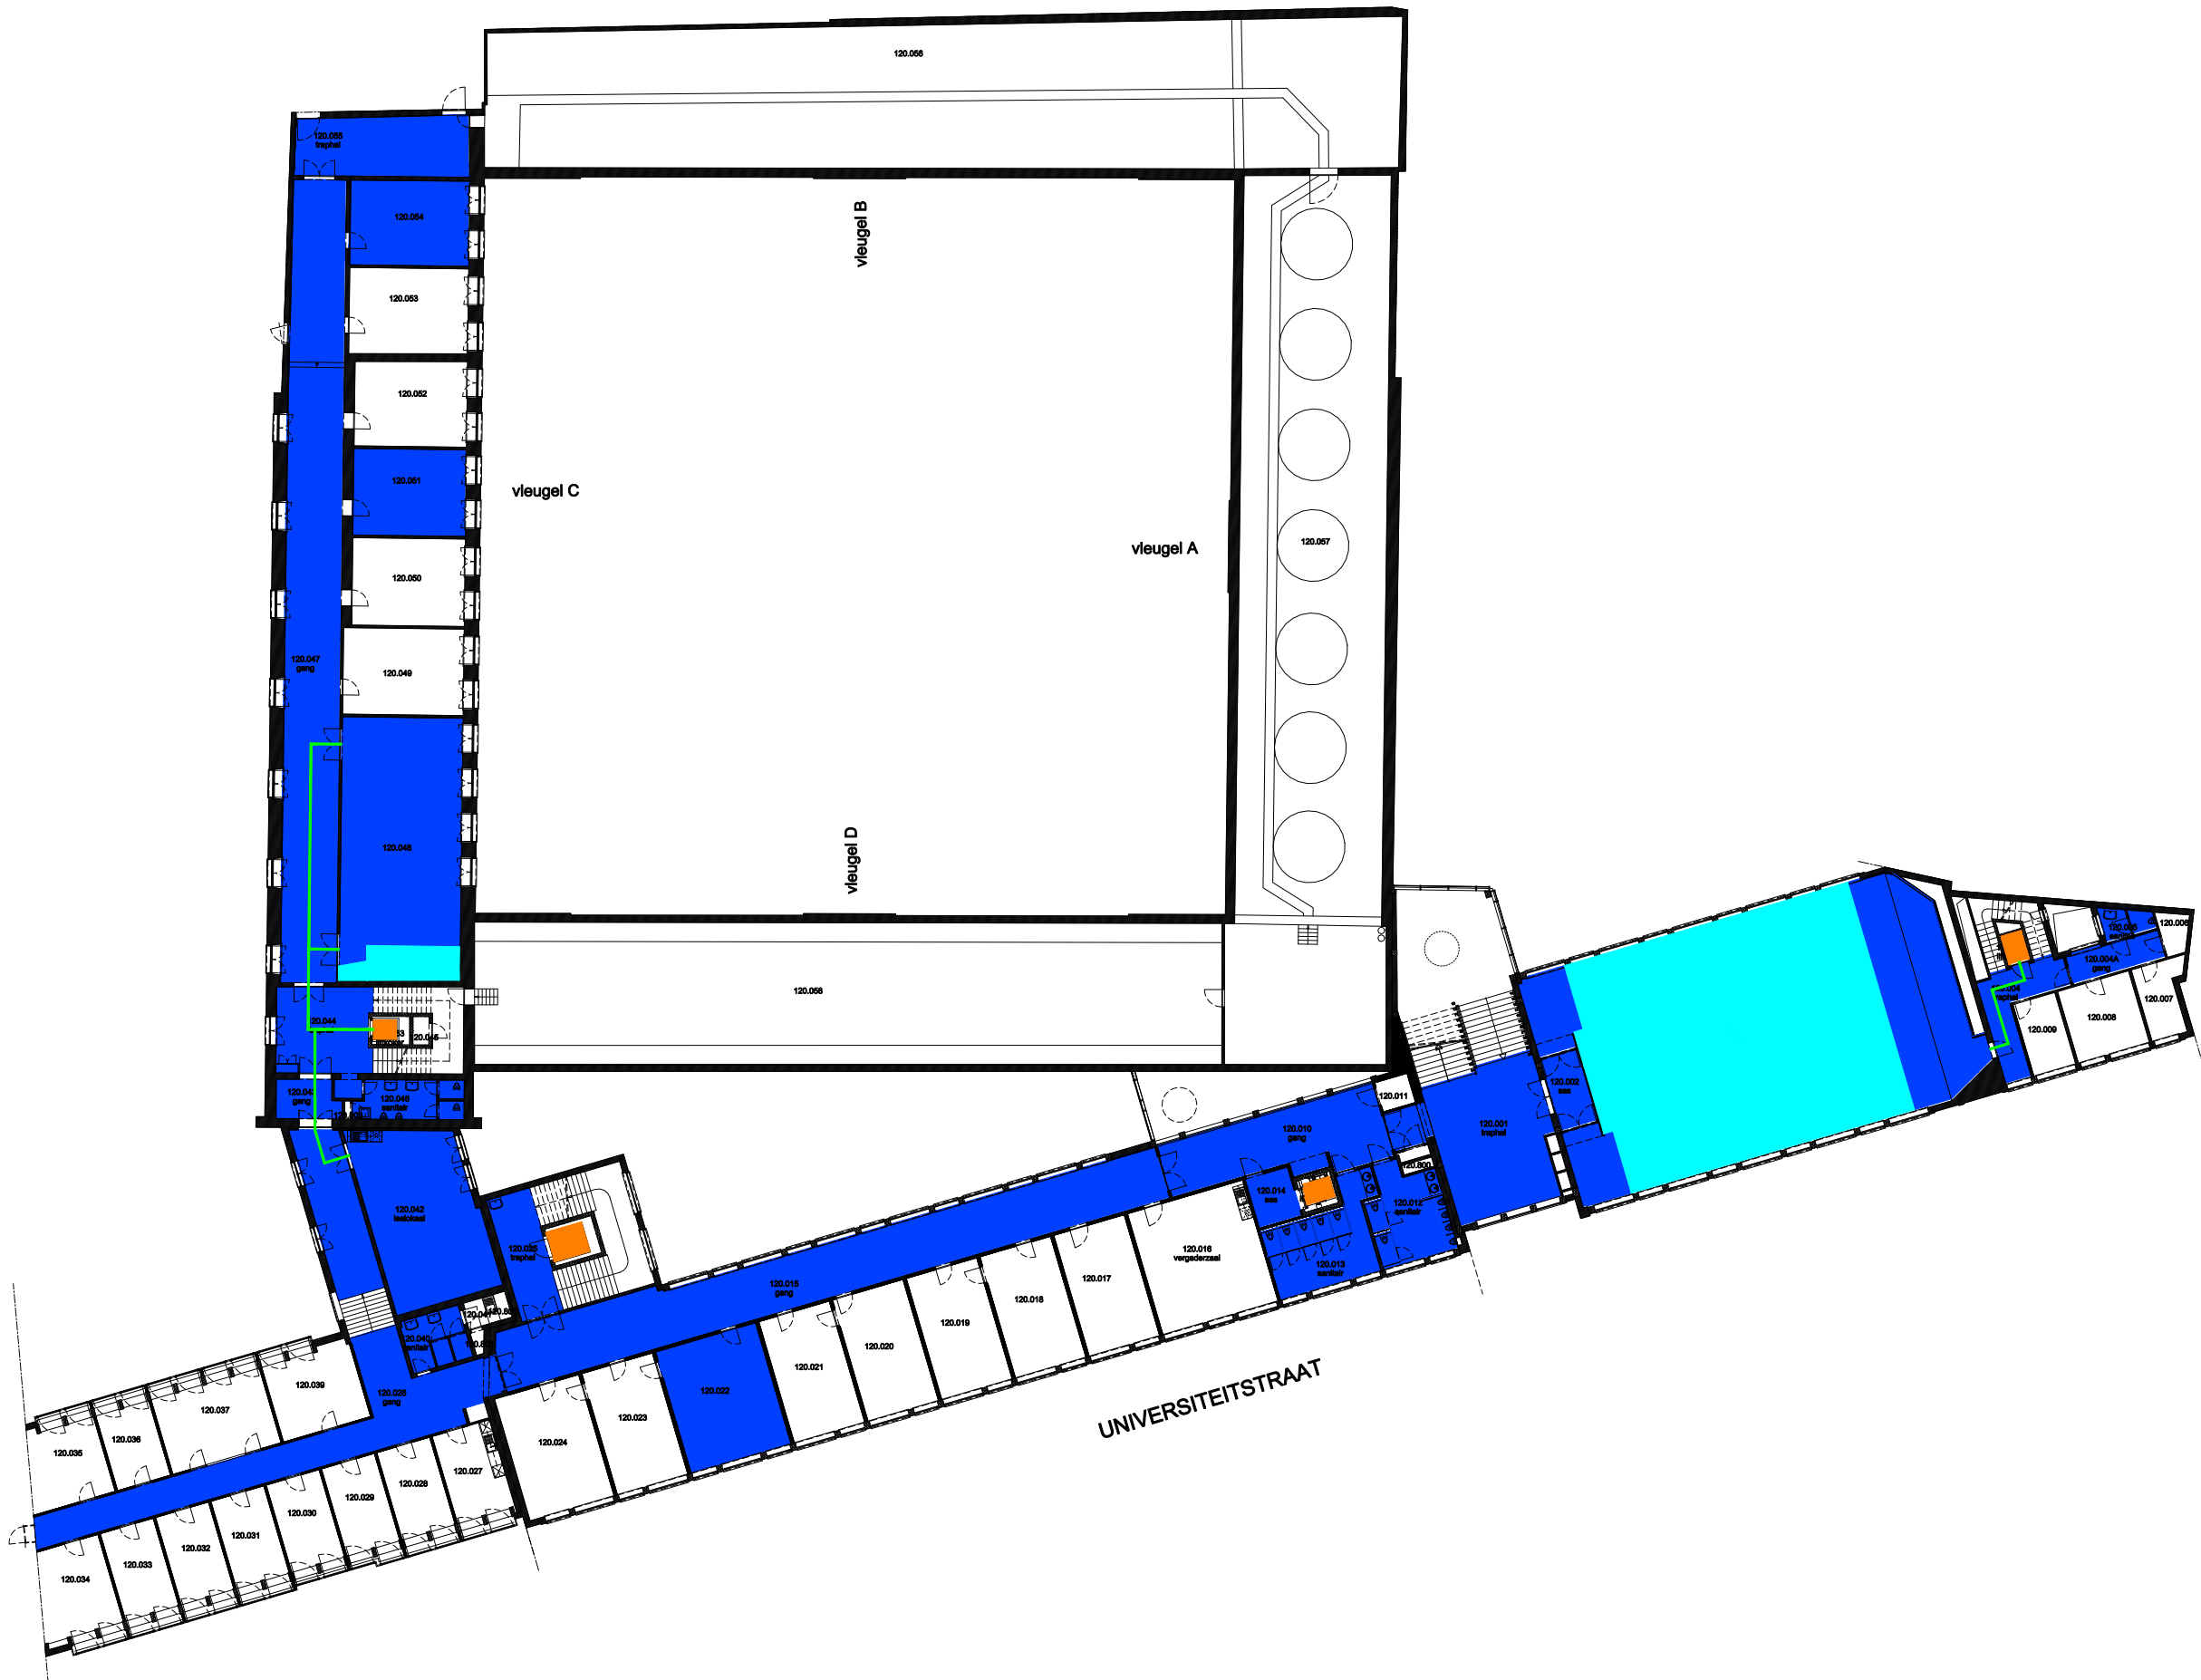

Niet publiek	Rolstoeltoegankelijk toilet	Publieke ruimte, rolstoeltoegankelijk
Aangewezen route voor rolstoelgebruikers	Rolstoeltoegankelijke lift	Publieke ruimte, NIET rolstoeltoegankelijk

02 Regio - Voldersstraat - Campus Aula		 UNIVERSITEIT GENT
F.I. 06.02 Oude School Universiteitstraat 2-4-6 9000 GENT	F.I. 06.02.120 Tweede verdieping	
Schaal: 1/xxx	Versie feb-17	DIRECTIE GEBOUWEN en FACILITAIR BEHEER