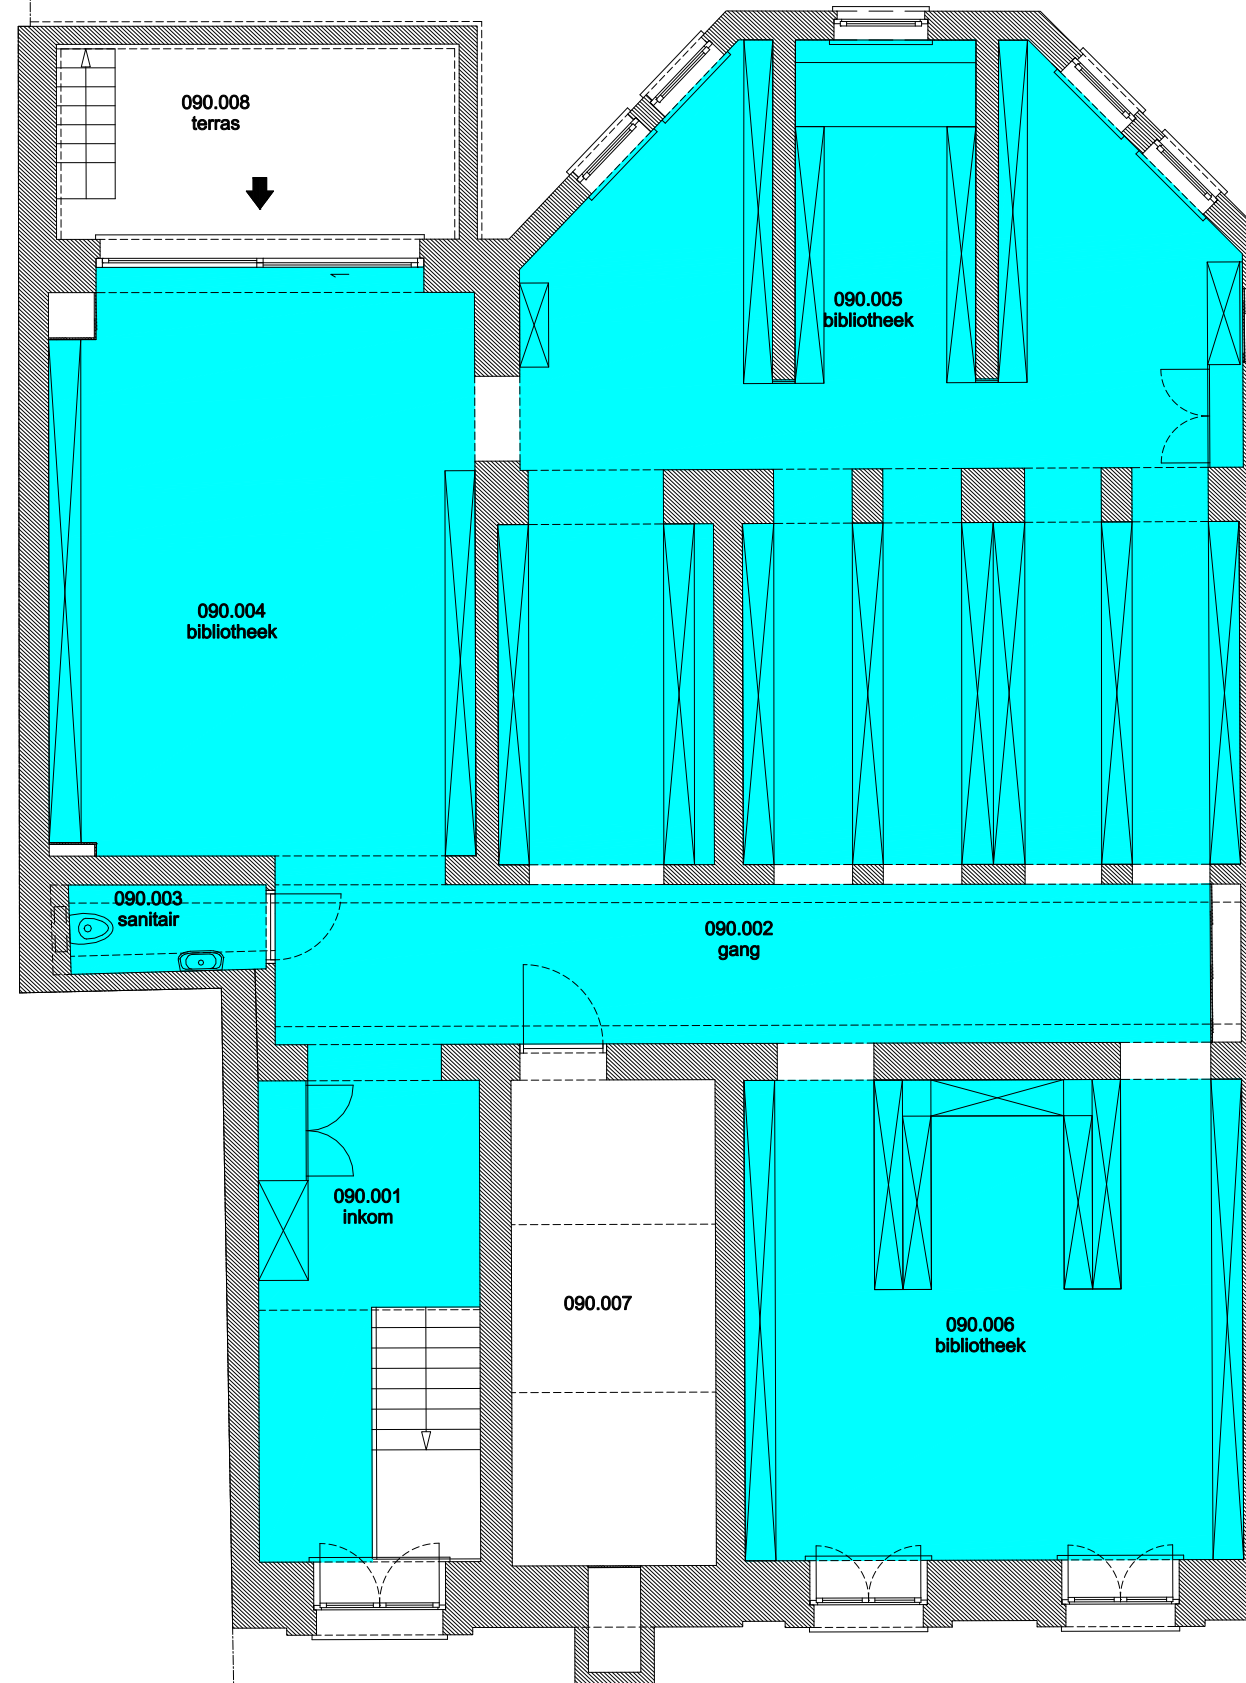

02 Regio Voldersstraat - Campus Aula

F.I. 06.05
Korte Meer 3
Korte Meer 3
9000 GENT

F.I. 06.05.130
Derde verdieping

Schaal: 1/xxx

Versie
mrt-17

**UNIVERSITEIT
GENT**
DIRECTIE GEBOUWEN
en FACILITAIR BEHEER

 Niet publiek	 Rolstoeltoegankelijk toilet	 Publieke ruimte, rolstoeltoegankelijk
 Aangewezen route voor rolstoelgebruikers	 Rolstoeltoegankelijke lift	 Publieke ruimte, NIET rolstoeltoegankelijk