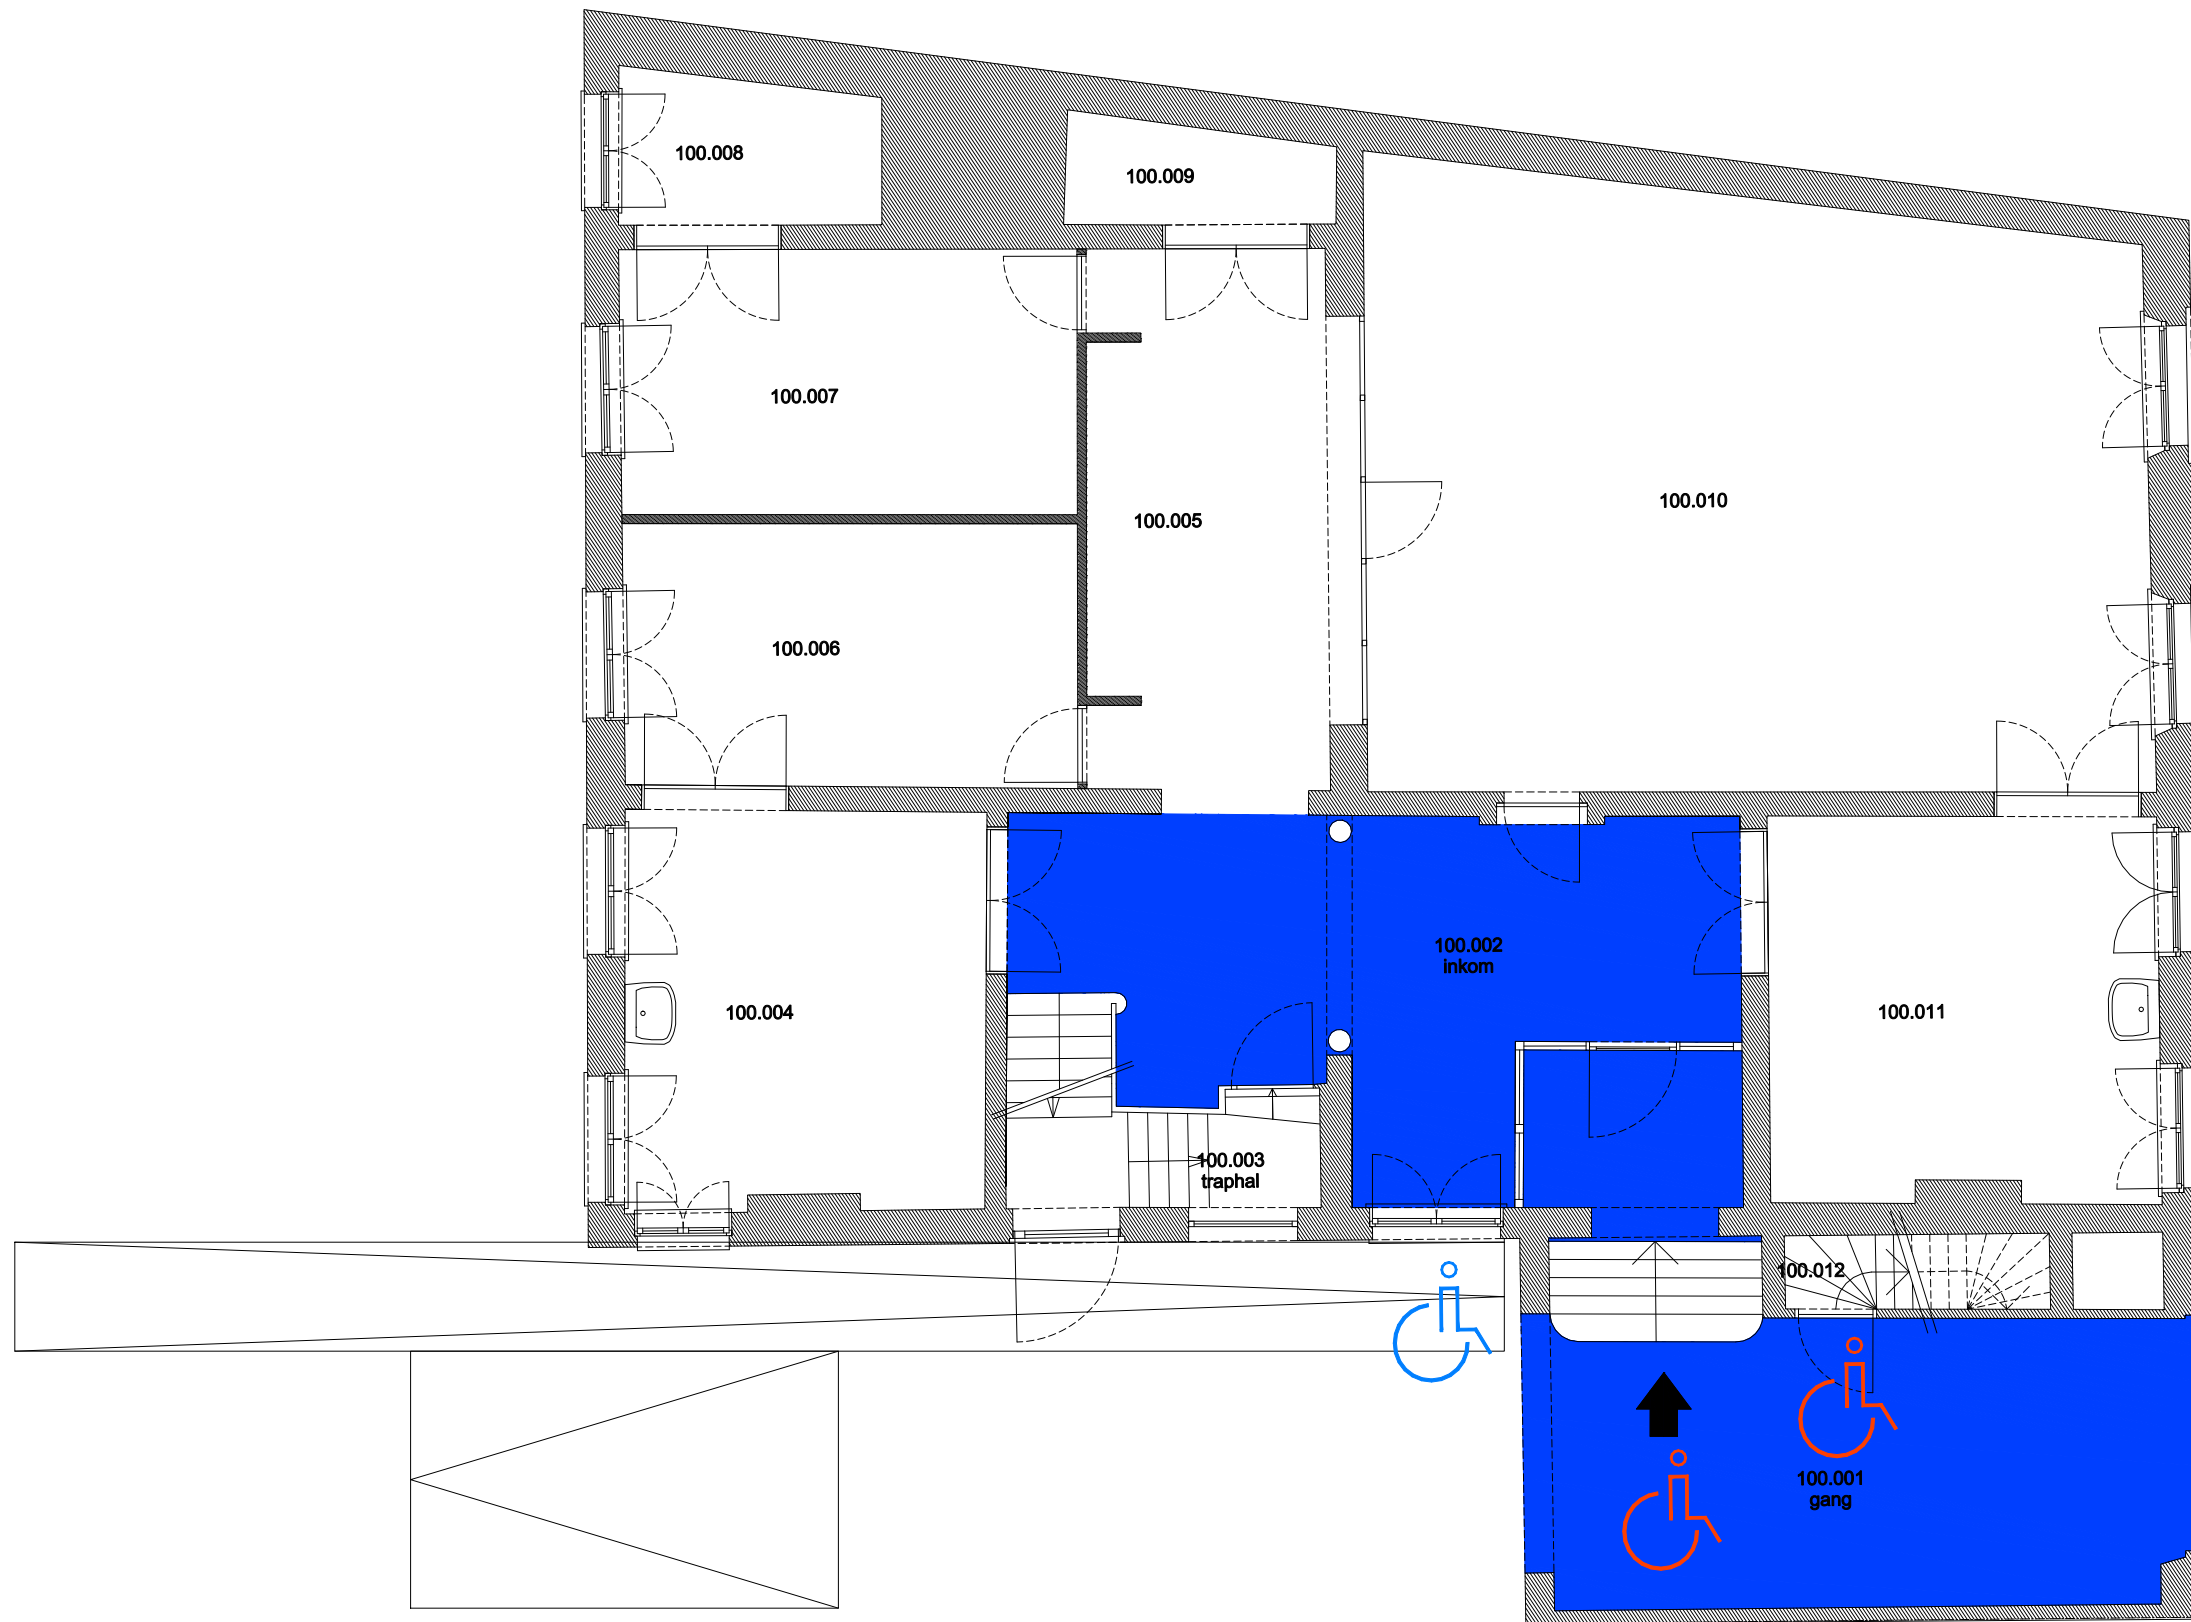

	Niet publiek		Rolstoeltoegankelijk toilet		Publieke ruimte, rolstoeltoegankelijk
	Aangewezen route voor rolstoelgebruikers		Rolstoeltoegankelijke lift		Publieke ruimte, NIET rolstoeltoegankelijk

02 Regio Voldersstraat - Campus Aula			UNIVERSITEIT GENT
F.I. 06.13 Zijvleugel Rechts Universiteitstraat 8 9000 GENT	F.I. 06.13.100 Gelijkvloerse verdieping		
Schaal: 1/xxx			