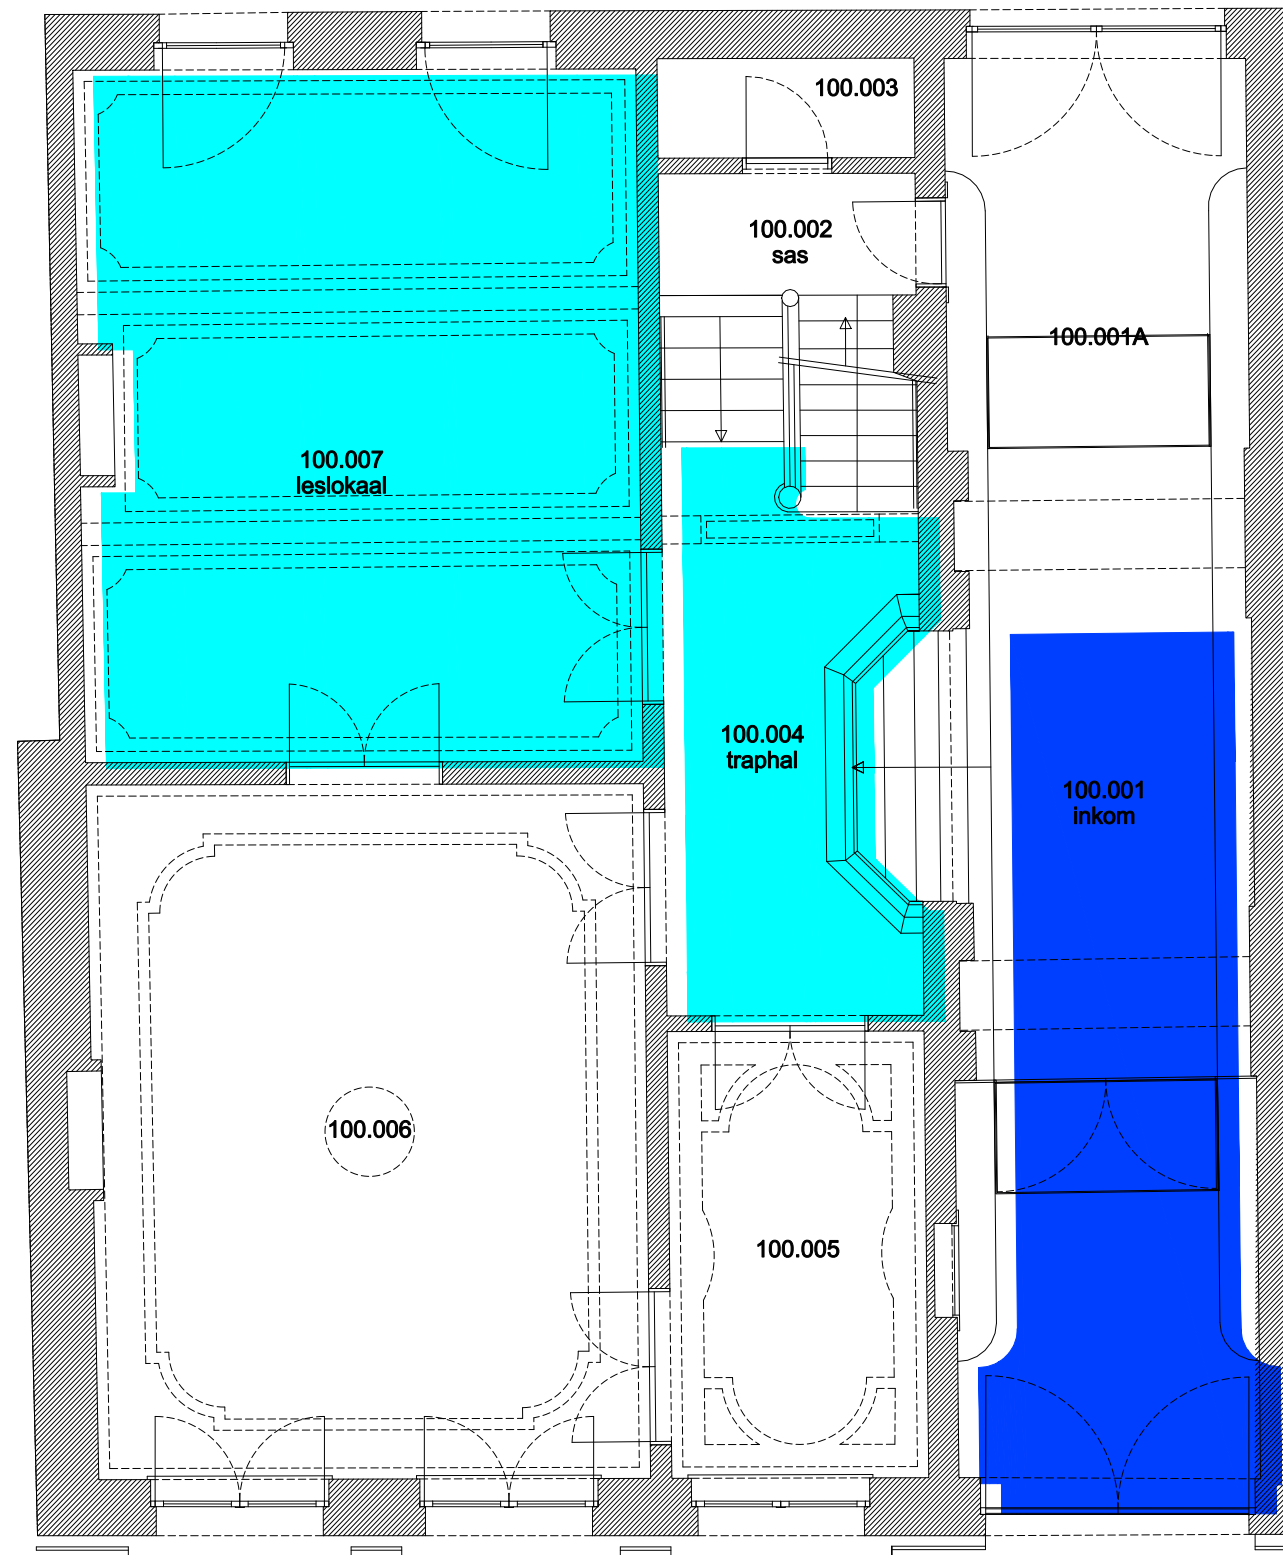

- Niet publiek
- Rolstoeltoegankelijk toilet
- Publieke ruimte, rolstoeltoegankelijk
- Aangewezen route voor rolstoelgebruikers
- Rolstoeltoegankelijke lift
- Publieke ruimte, NIET rolstoeltoegankelijk

02 Regio Voldersstraat - Campus Aula

F.I. 06.25
Oude Griffie
Voldersstraat 5
9000 GENT

F.I. 06.25.100
Gelijkvloerse verdieping

Schaal: 1/xxx

Versie
mrt-17

DIRECTIE GEBOUWEN
en FACILITAIR BEHEER