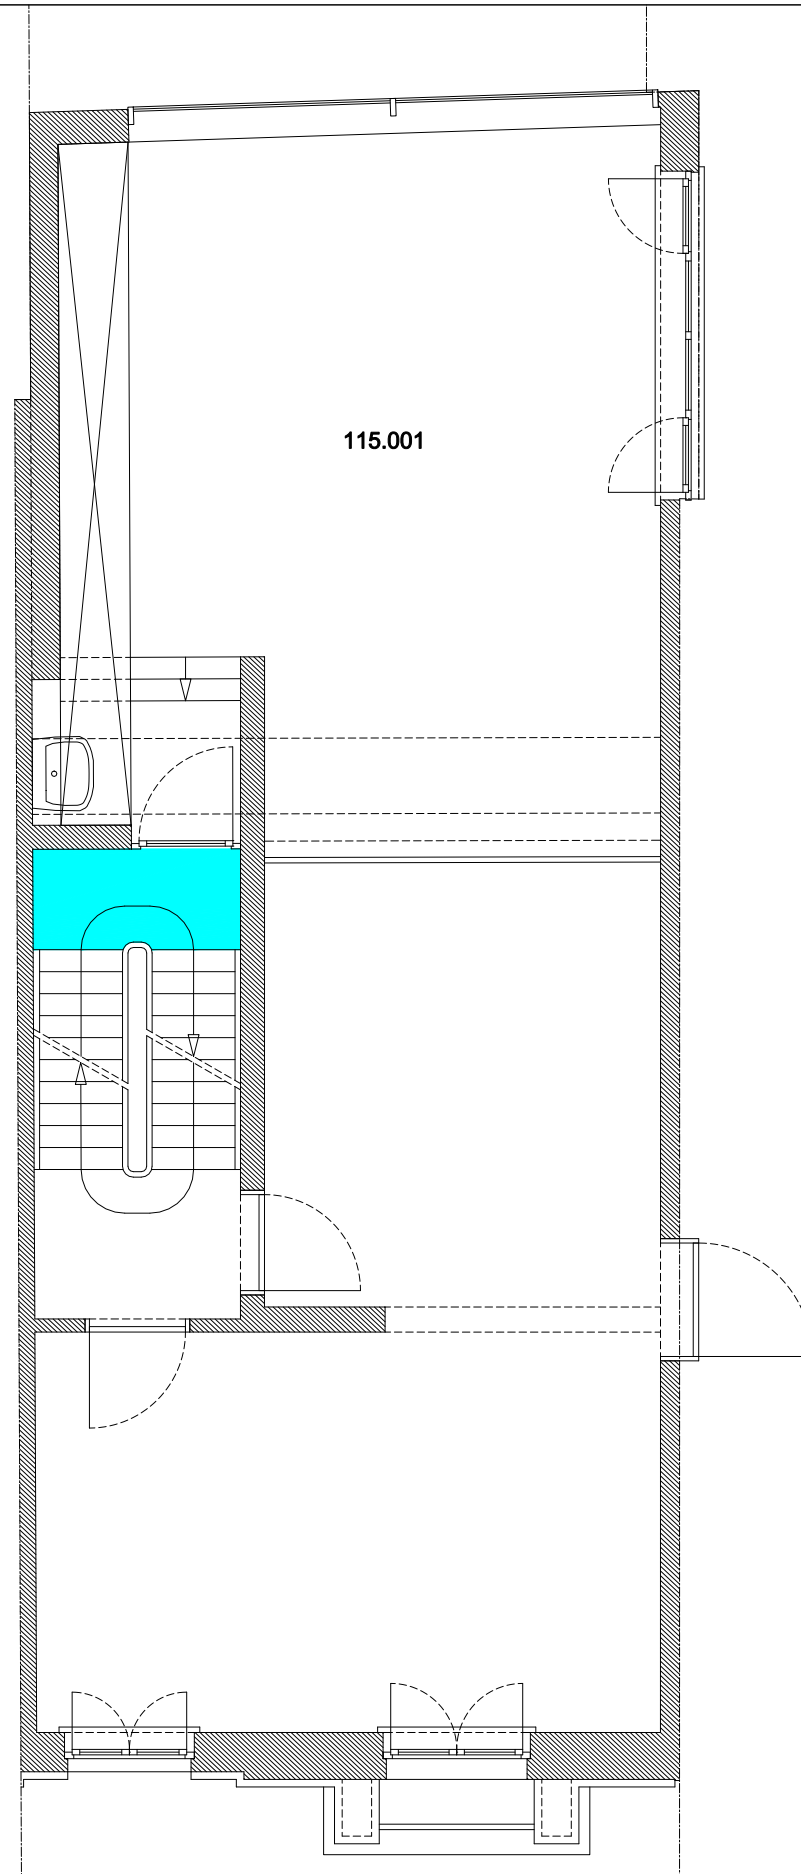

115.001

Niet publiek	Rolstoeltoegankelijk toilet	Publieke ruimte, rolstoeltoegankelijk
Aangewezen route voor rolstoelgebruikers	Rolstoeltoegankelijke lift	Publieke ruimte, NIET rolstoeltoegankelijk

02 Regio Voldersstraat - Campus Aula		 UNIVERSITEIT GENT
F.I. 06.07 Korte Meer 7 Korte Meer 7 9000 GENT	F.I. 06.07.115 Tussenverdieping	
Schaal: 1/xxx	Versie mrt-17	DIRECTIE GEBOUWEN en FACILITAIR BEHEER