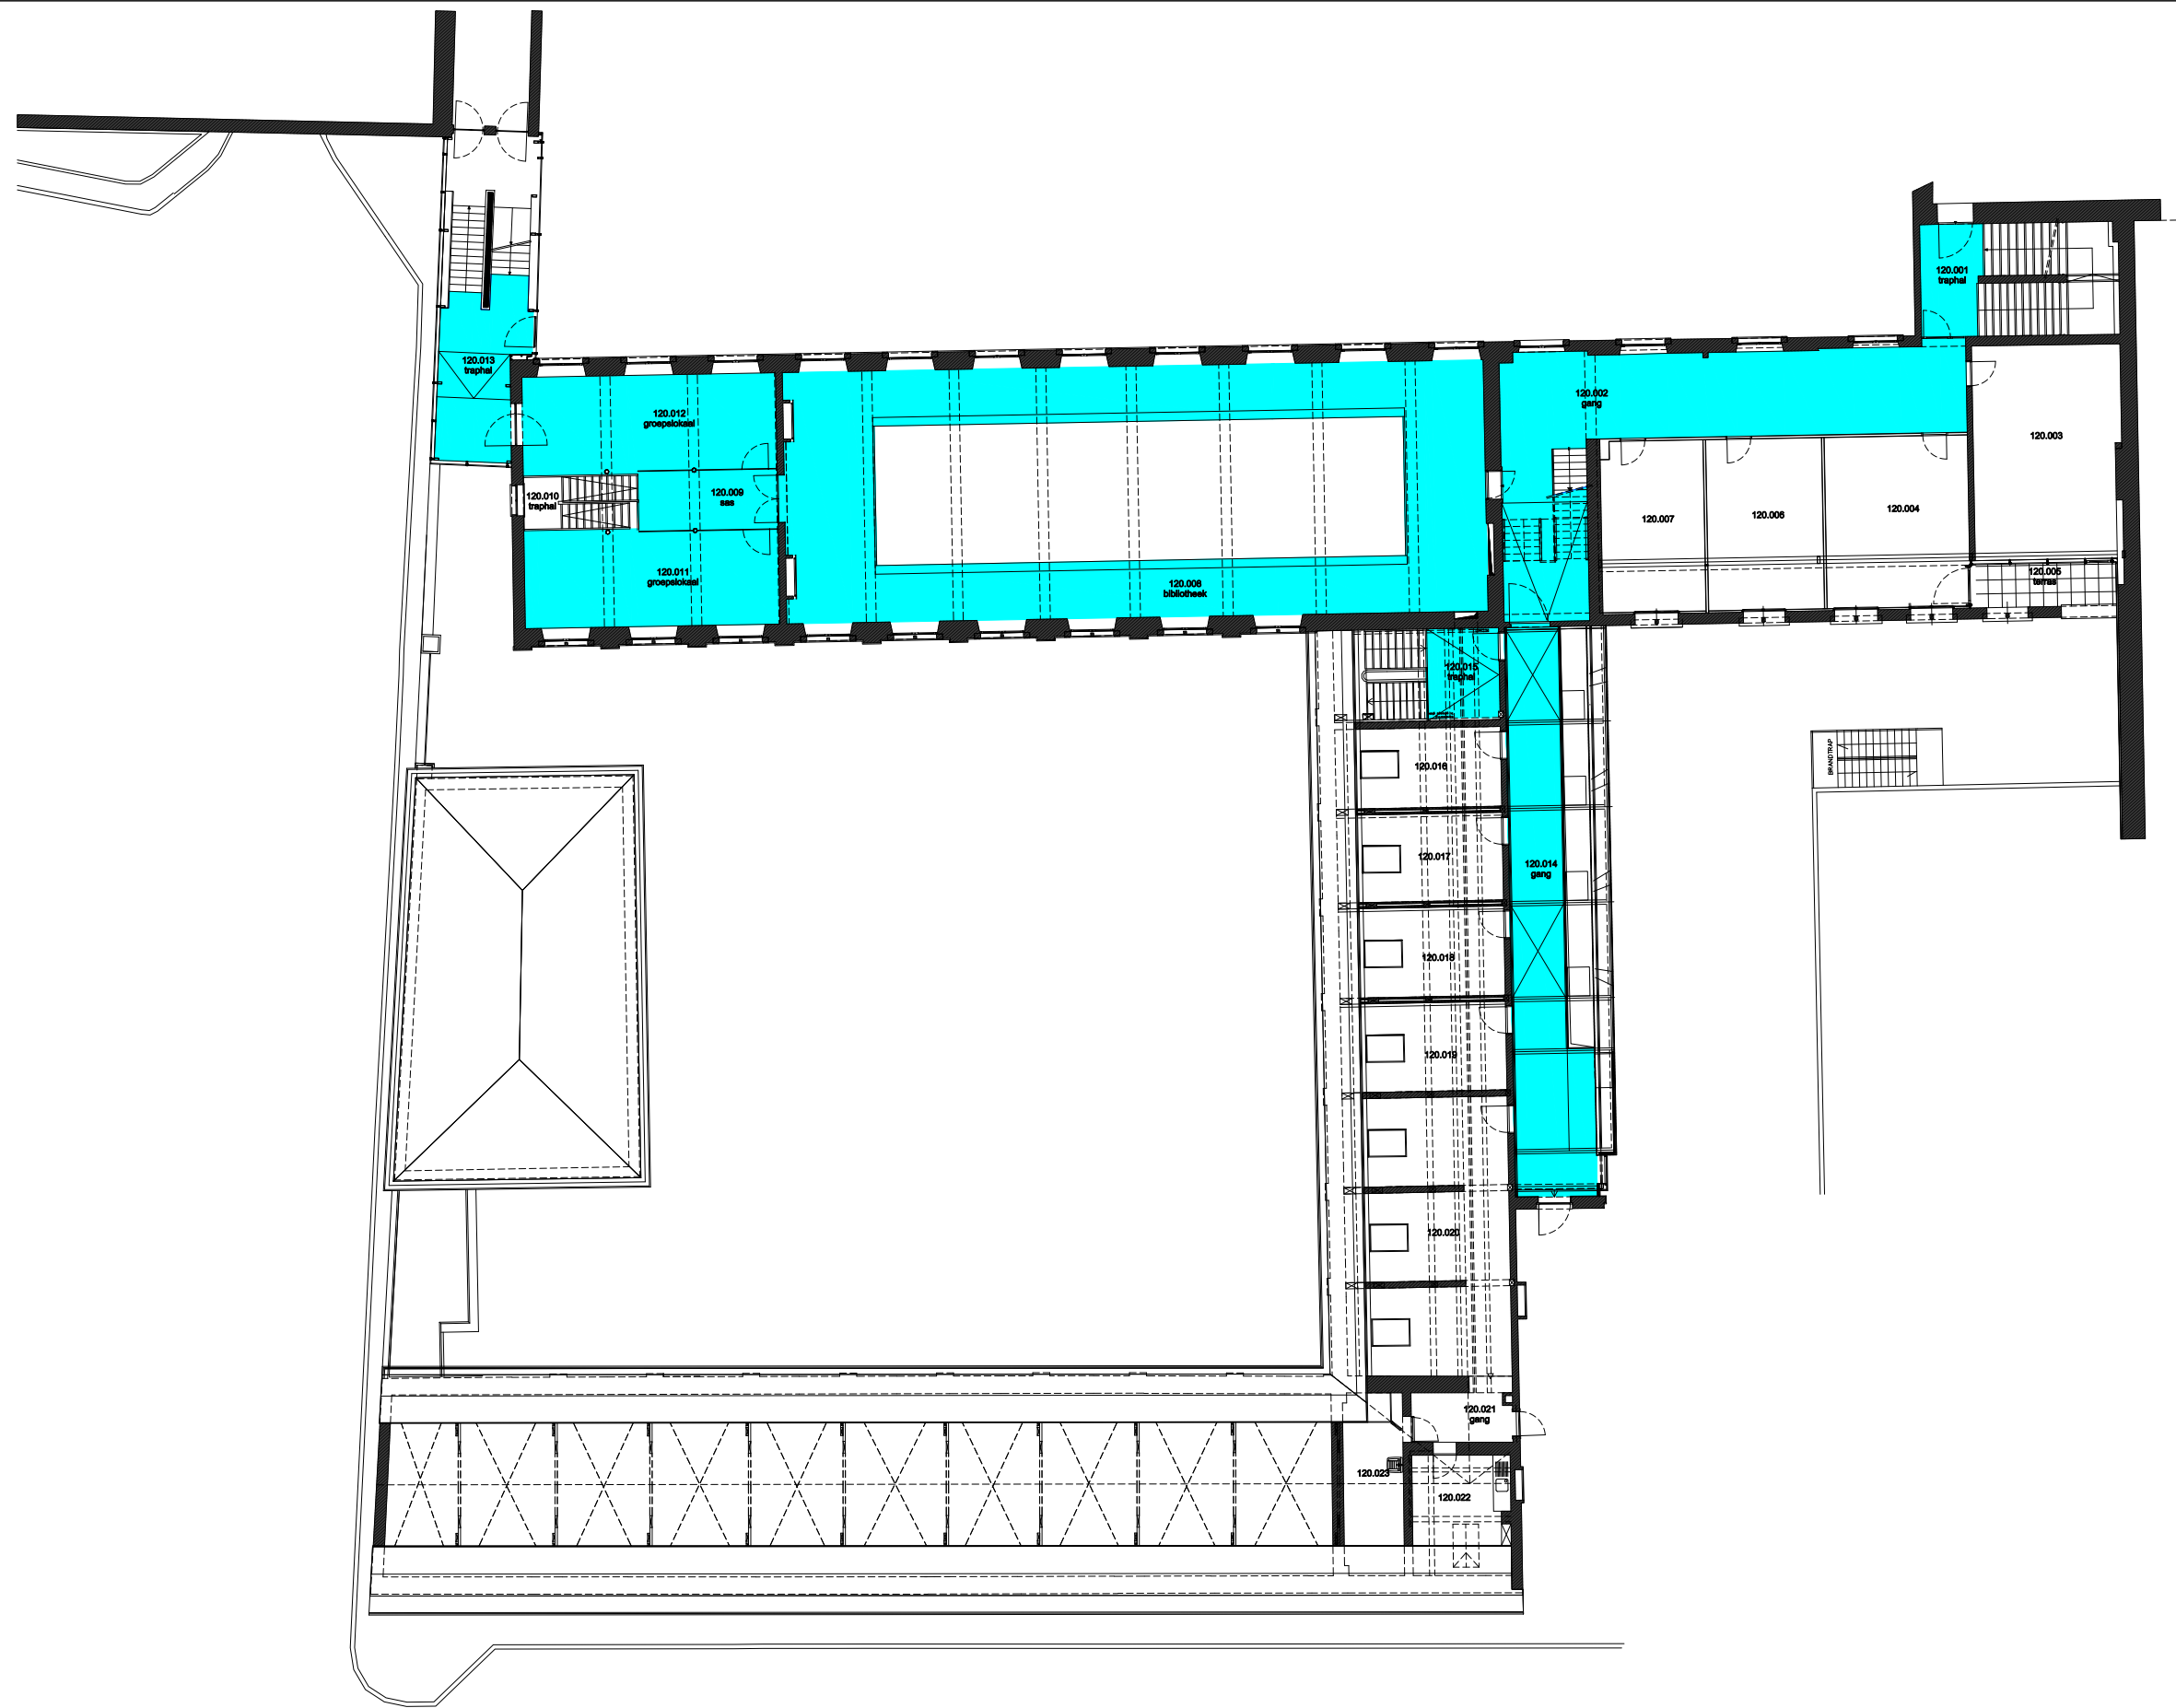

Niet publiek	Rolstoeltoegankelijk toilet	Publieke ruimte, rolstoeltoegankelijk
Aangewezen route voor rolstoelgebruikers	Rolstoeltoegankelijke lift	Publieke ruimte, NIET rolstoeltoegankelijk

02 Regio Voldersstraat - Campus Aula		 UNIVERSITEIT GENT
F.I. 06.18 Emile Braunschool Voldersstraat 3 9000 GENT	F.I. 06.18.120 Tweede verdieping	
Schaal: 1/xxx	Versie mrt-17	DIRECTIE GEBOUWEN en FACILITAIR BEHEER