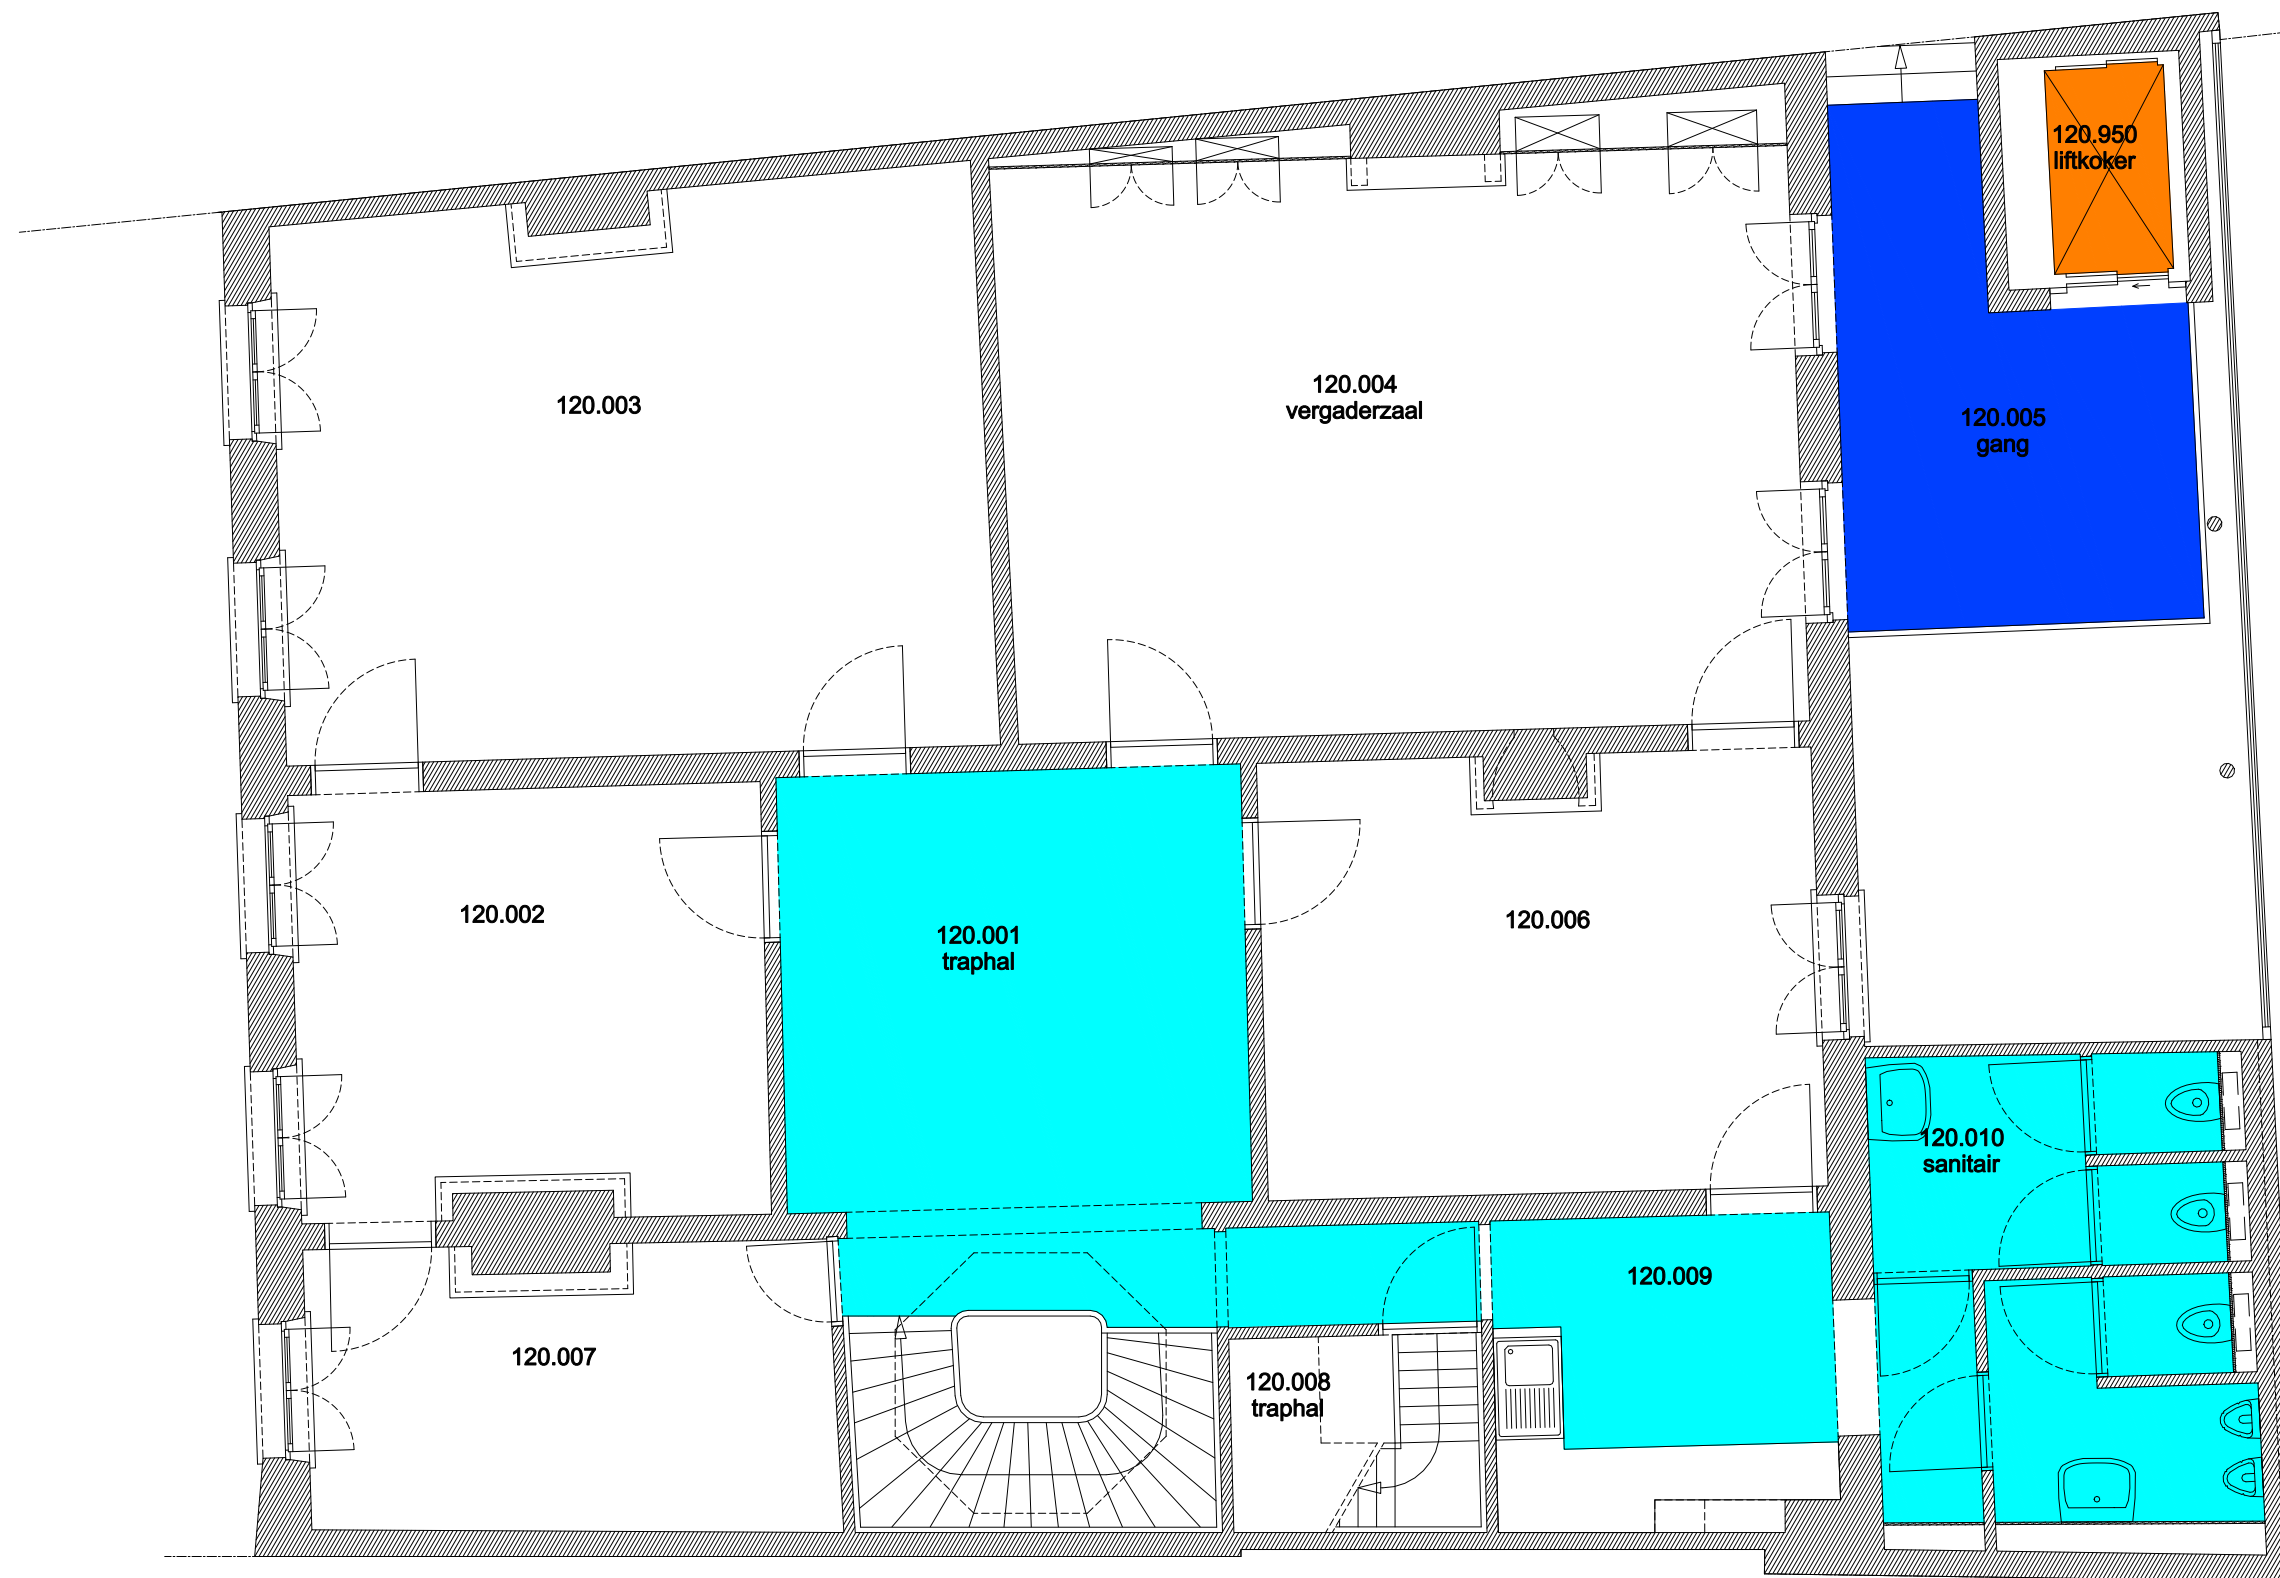

Niet publiek	Rolstoeltoegankelijk toilet	Publieke ruimte, rolstoeltoegankelijk
Aangewezen route voor rolstoelgebruikers	Rolstoeltoegankelijke lift	Publieke ruimte, NIET rolstoeltoegankelijk

02 Regio Voldersstraat - Campus Aula		 UNIVERSITEIT GENT
F.I. 06.09 Korte Meer 11 Korte Meer 11 9000 GENT	F.I. 06.09.120 Tweede verdieping	
Schaal: 1/xxx		Versie mrt-17 DIRECTIE GEBOUWEN en FACILITAIR BEHEER