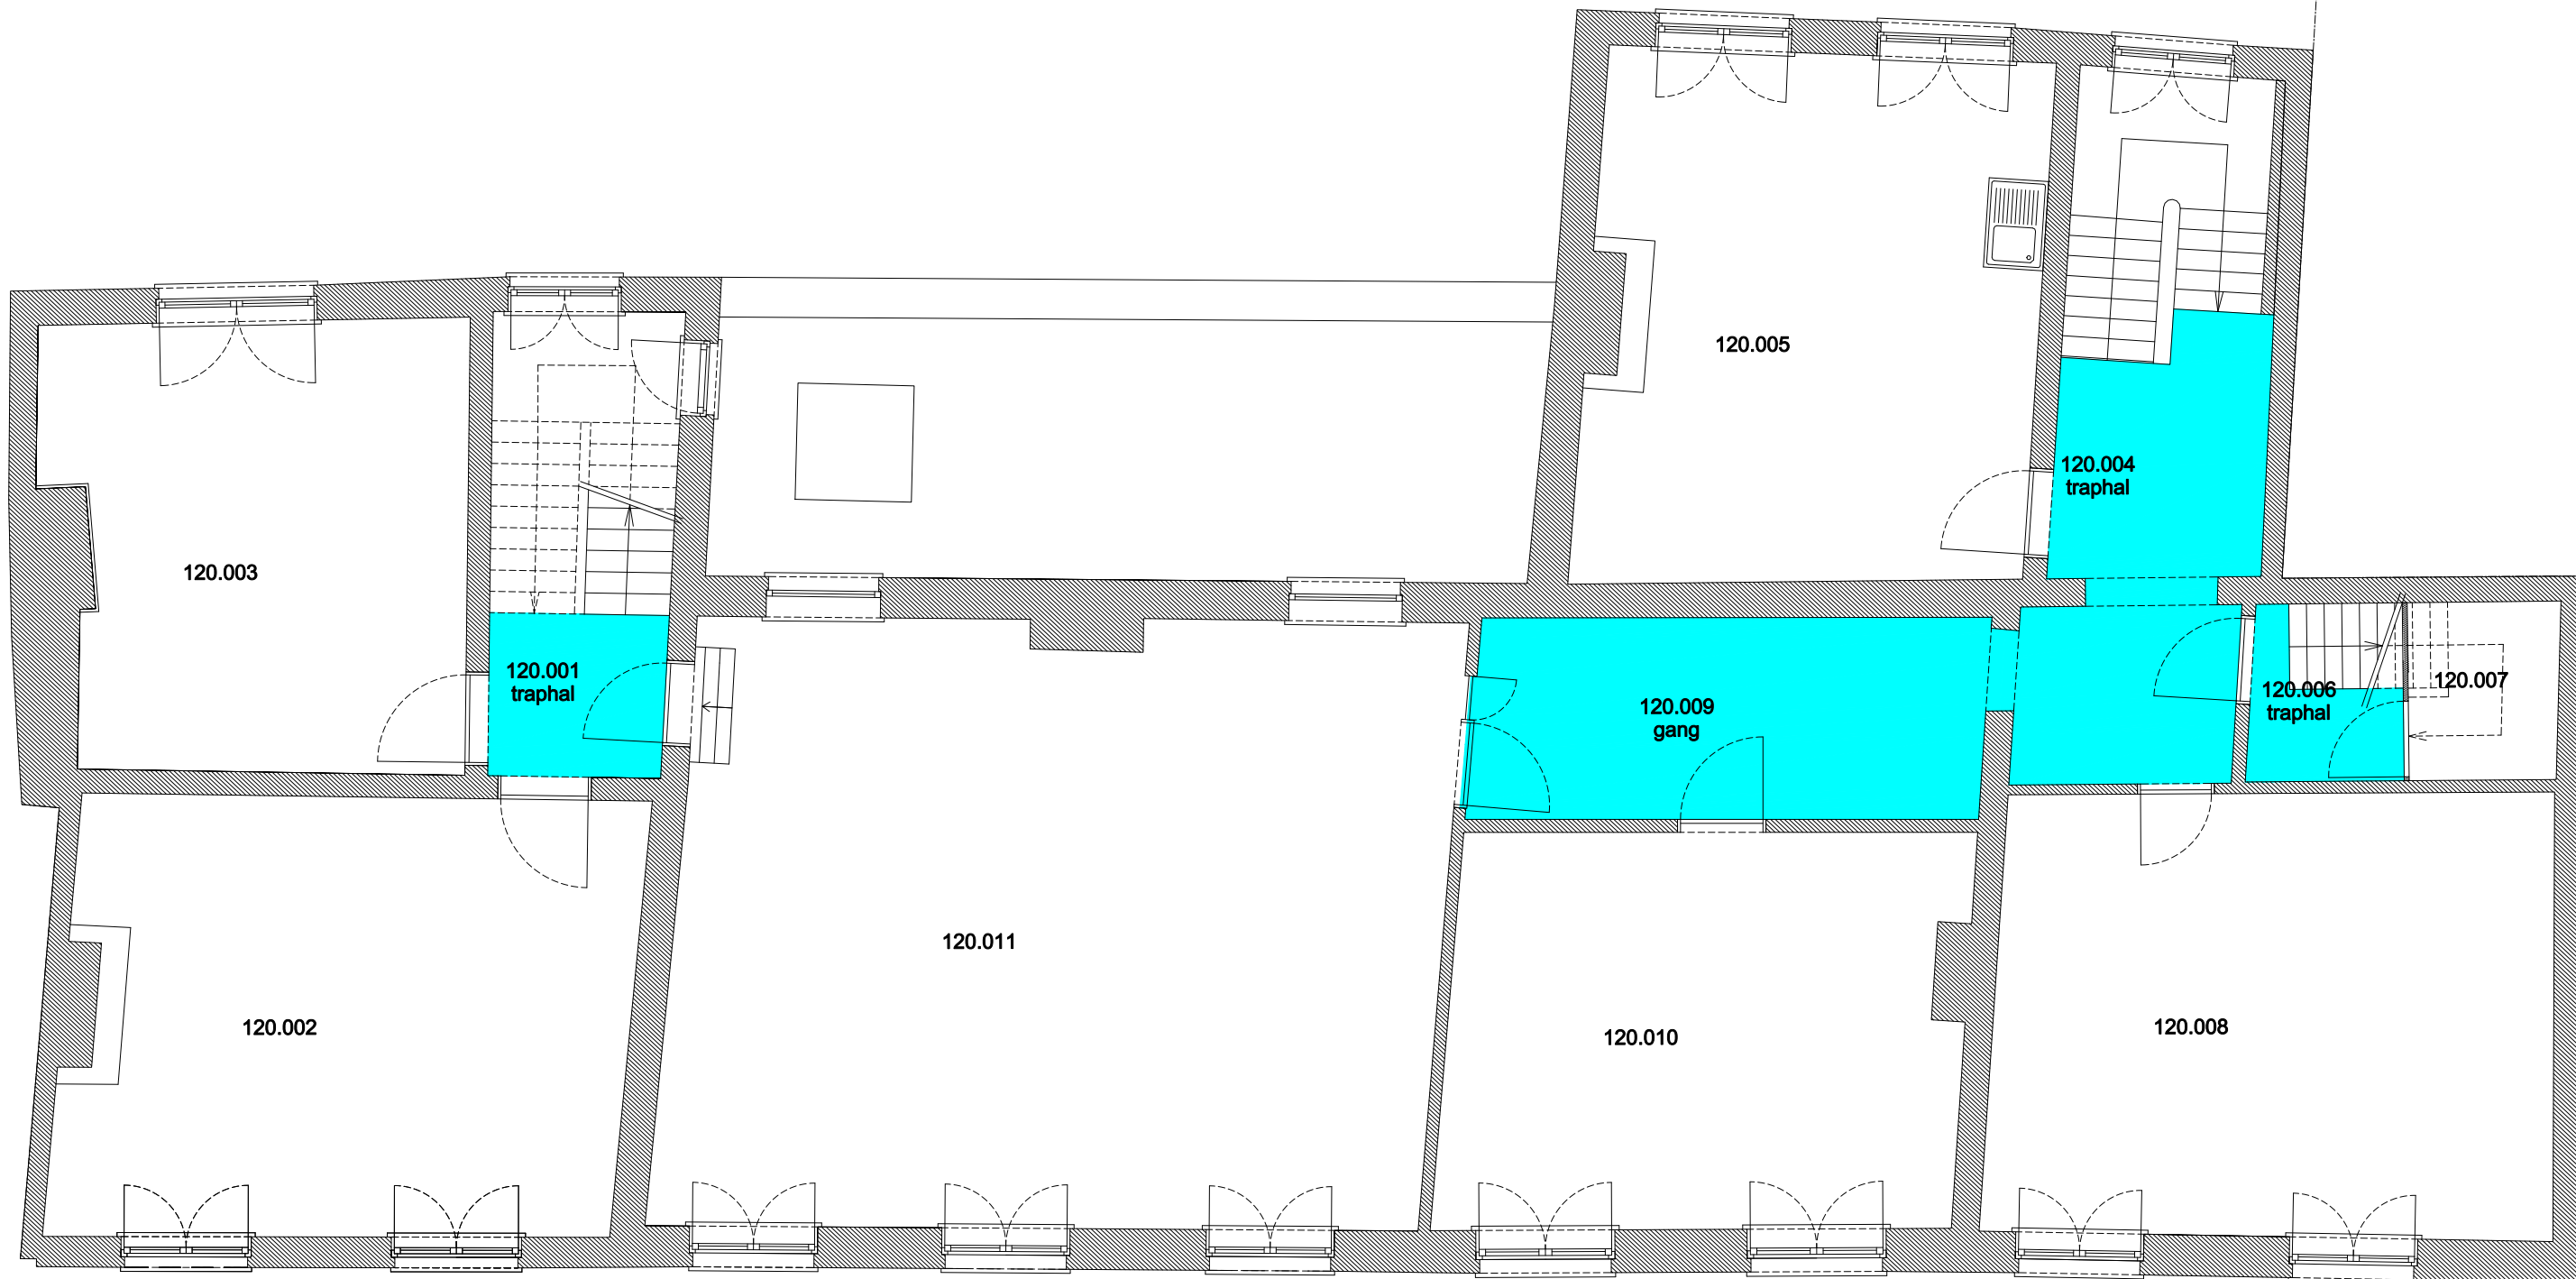

Niet publiek	Rolstoeltoegankelijk toilet	Publieke ruimte, rolstoeltoegankelijk
Aangewezen route voor rolstoelgebruikers	Rolstoeltoegankelijke lift	Publieke ruimte, NIET rolstoeltoegankelijk

02 Regio Voldersstraat - Campus Aula		 UNIVERSITEIT GENT
F.I. 06.05 Korte Meer 3 Korte Meer 3 9000 GENT	F.I. 06.05.120 Tweede verdieping	
Schaal: 1/xxx		Versie mrt-17 DIRECTIE GEBOUWEN en FACILITAIR BEHEER