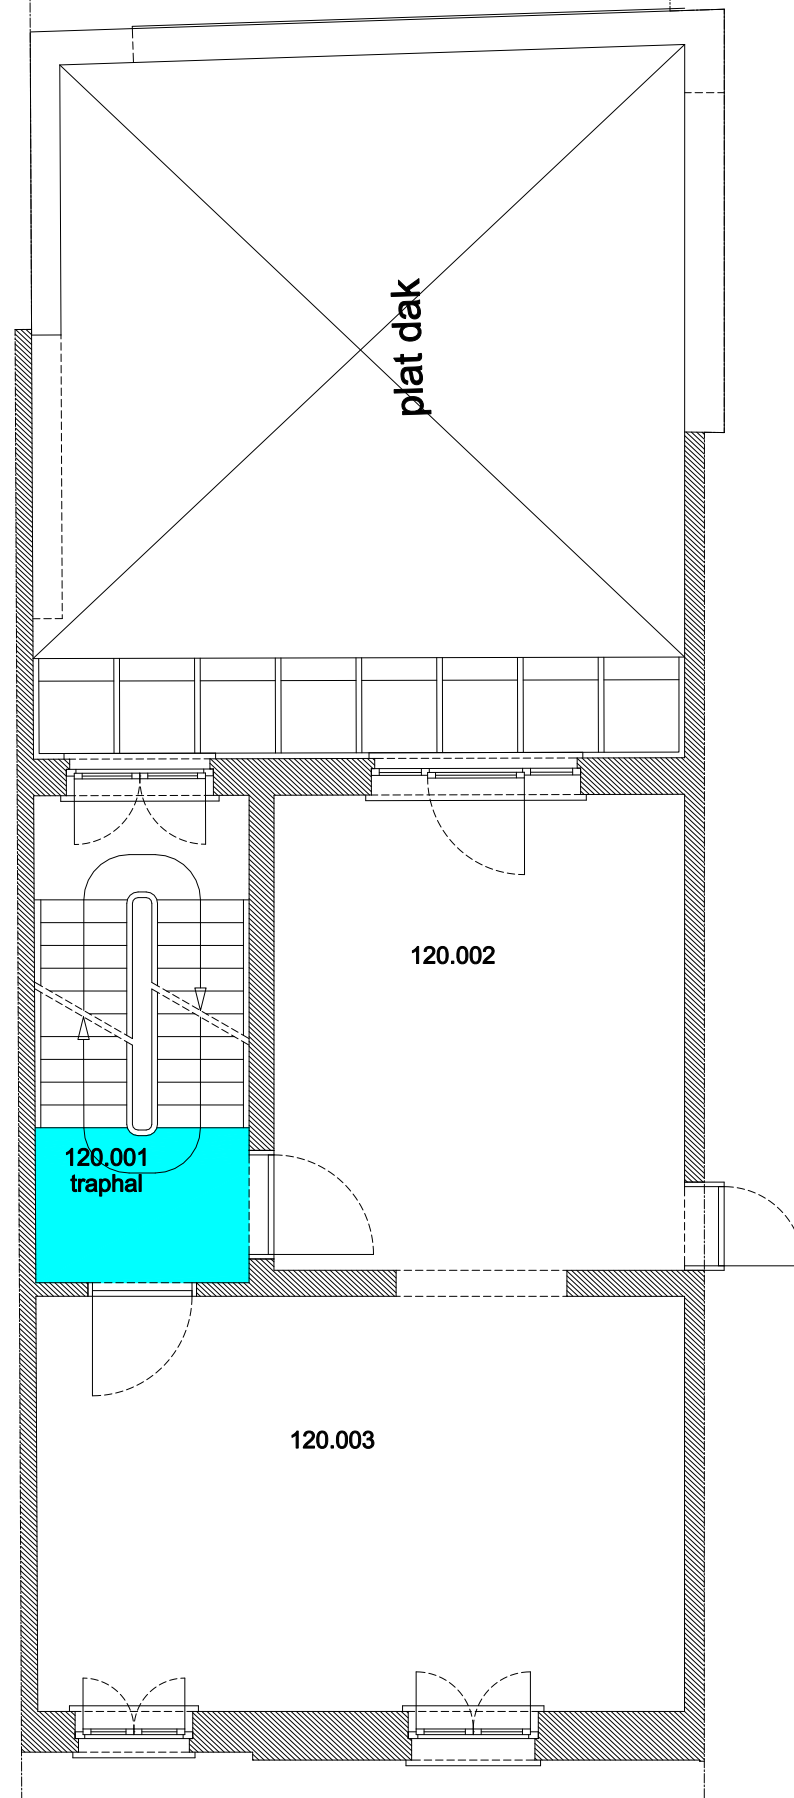

Niet publiek	Rolstoeltoegankelijk toilet	Publieke ruimte, rolstoeltoegankelijk
Aangewezen route voor rolstoelgebruikers	Rolstoeltoegankelijke lift	Publieke ruimte, NIET rolstoeltoegankelijk

02 Regio Voldersstraat - Campus Aula		 UNIVERSITEIT GENT
F.I. 06.07 Korte Meer 7 Korte Meer 7 9000 GENT	F.I. 06.07.120 Tweede verdieping	
Schaal: 1/xxx		Versie mrt-17 DIRECTIE GEBOUWEN en FACILITAIR BEHEER