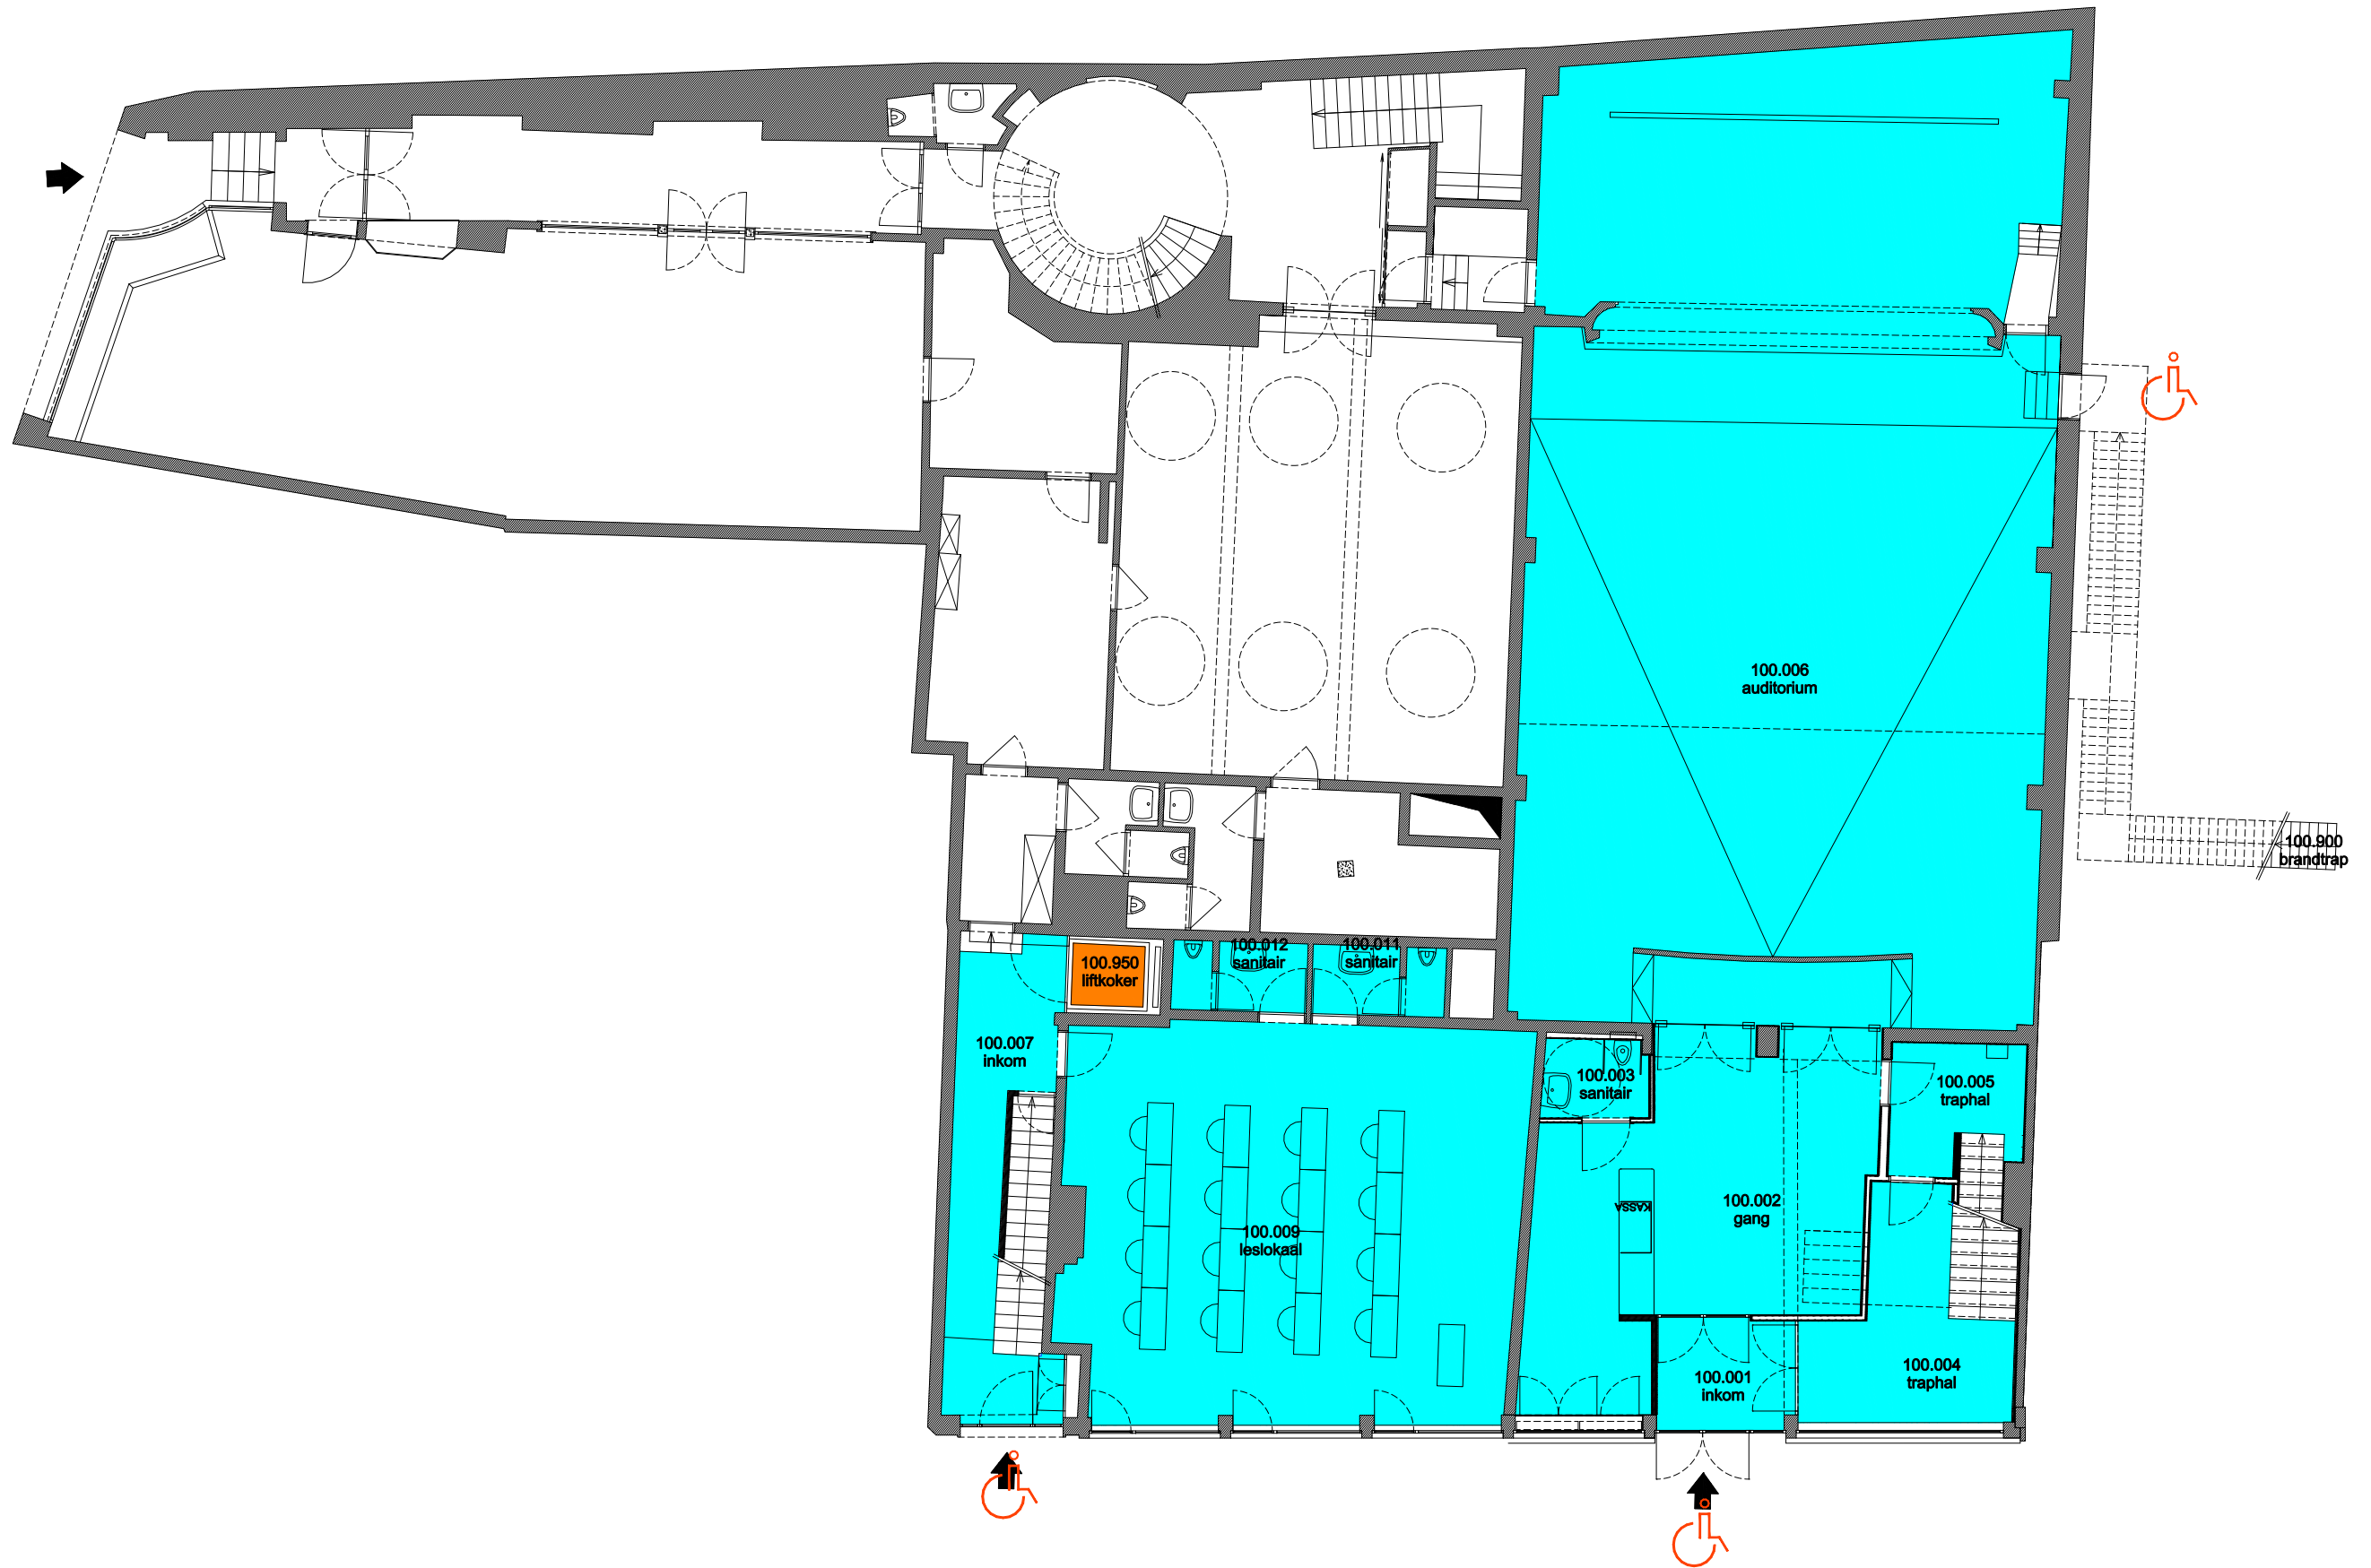

- Niet publiek
- Rolstoeltoegankelijk toilet
- Publieke ruimte, rolstoeltoegankelijk
- Aangewezen route voor rolstoelgebruikers
- Rolstoeltoegankelijke lift
- Publieke ruimte, NIET rolstoeltoegankelijk

02 Regio Voldersstraat - Campus Aula

F.I. 06.22
Paddenhoek 1-3
Paddenhoek 1-3
9000 GENT

F.I. 06.22.100
Gelijkvloerse verdieping

Schaal: 1/xxx

Versie
mrt-17

DIRECTIE GEBOUWEN
en FACILITAIR BEHEER