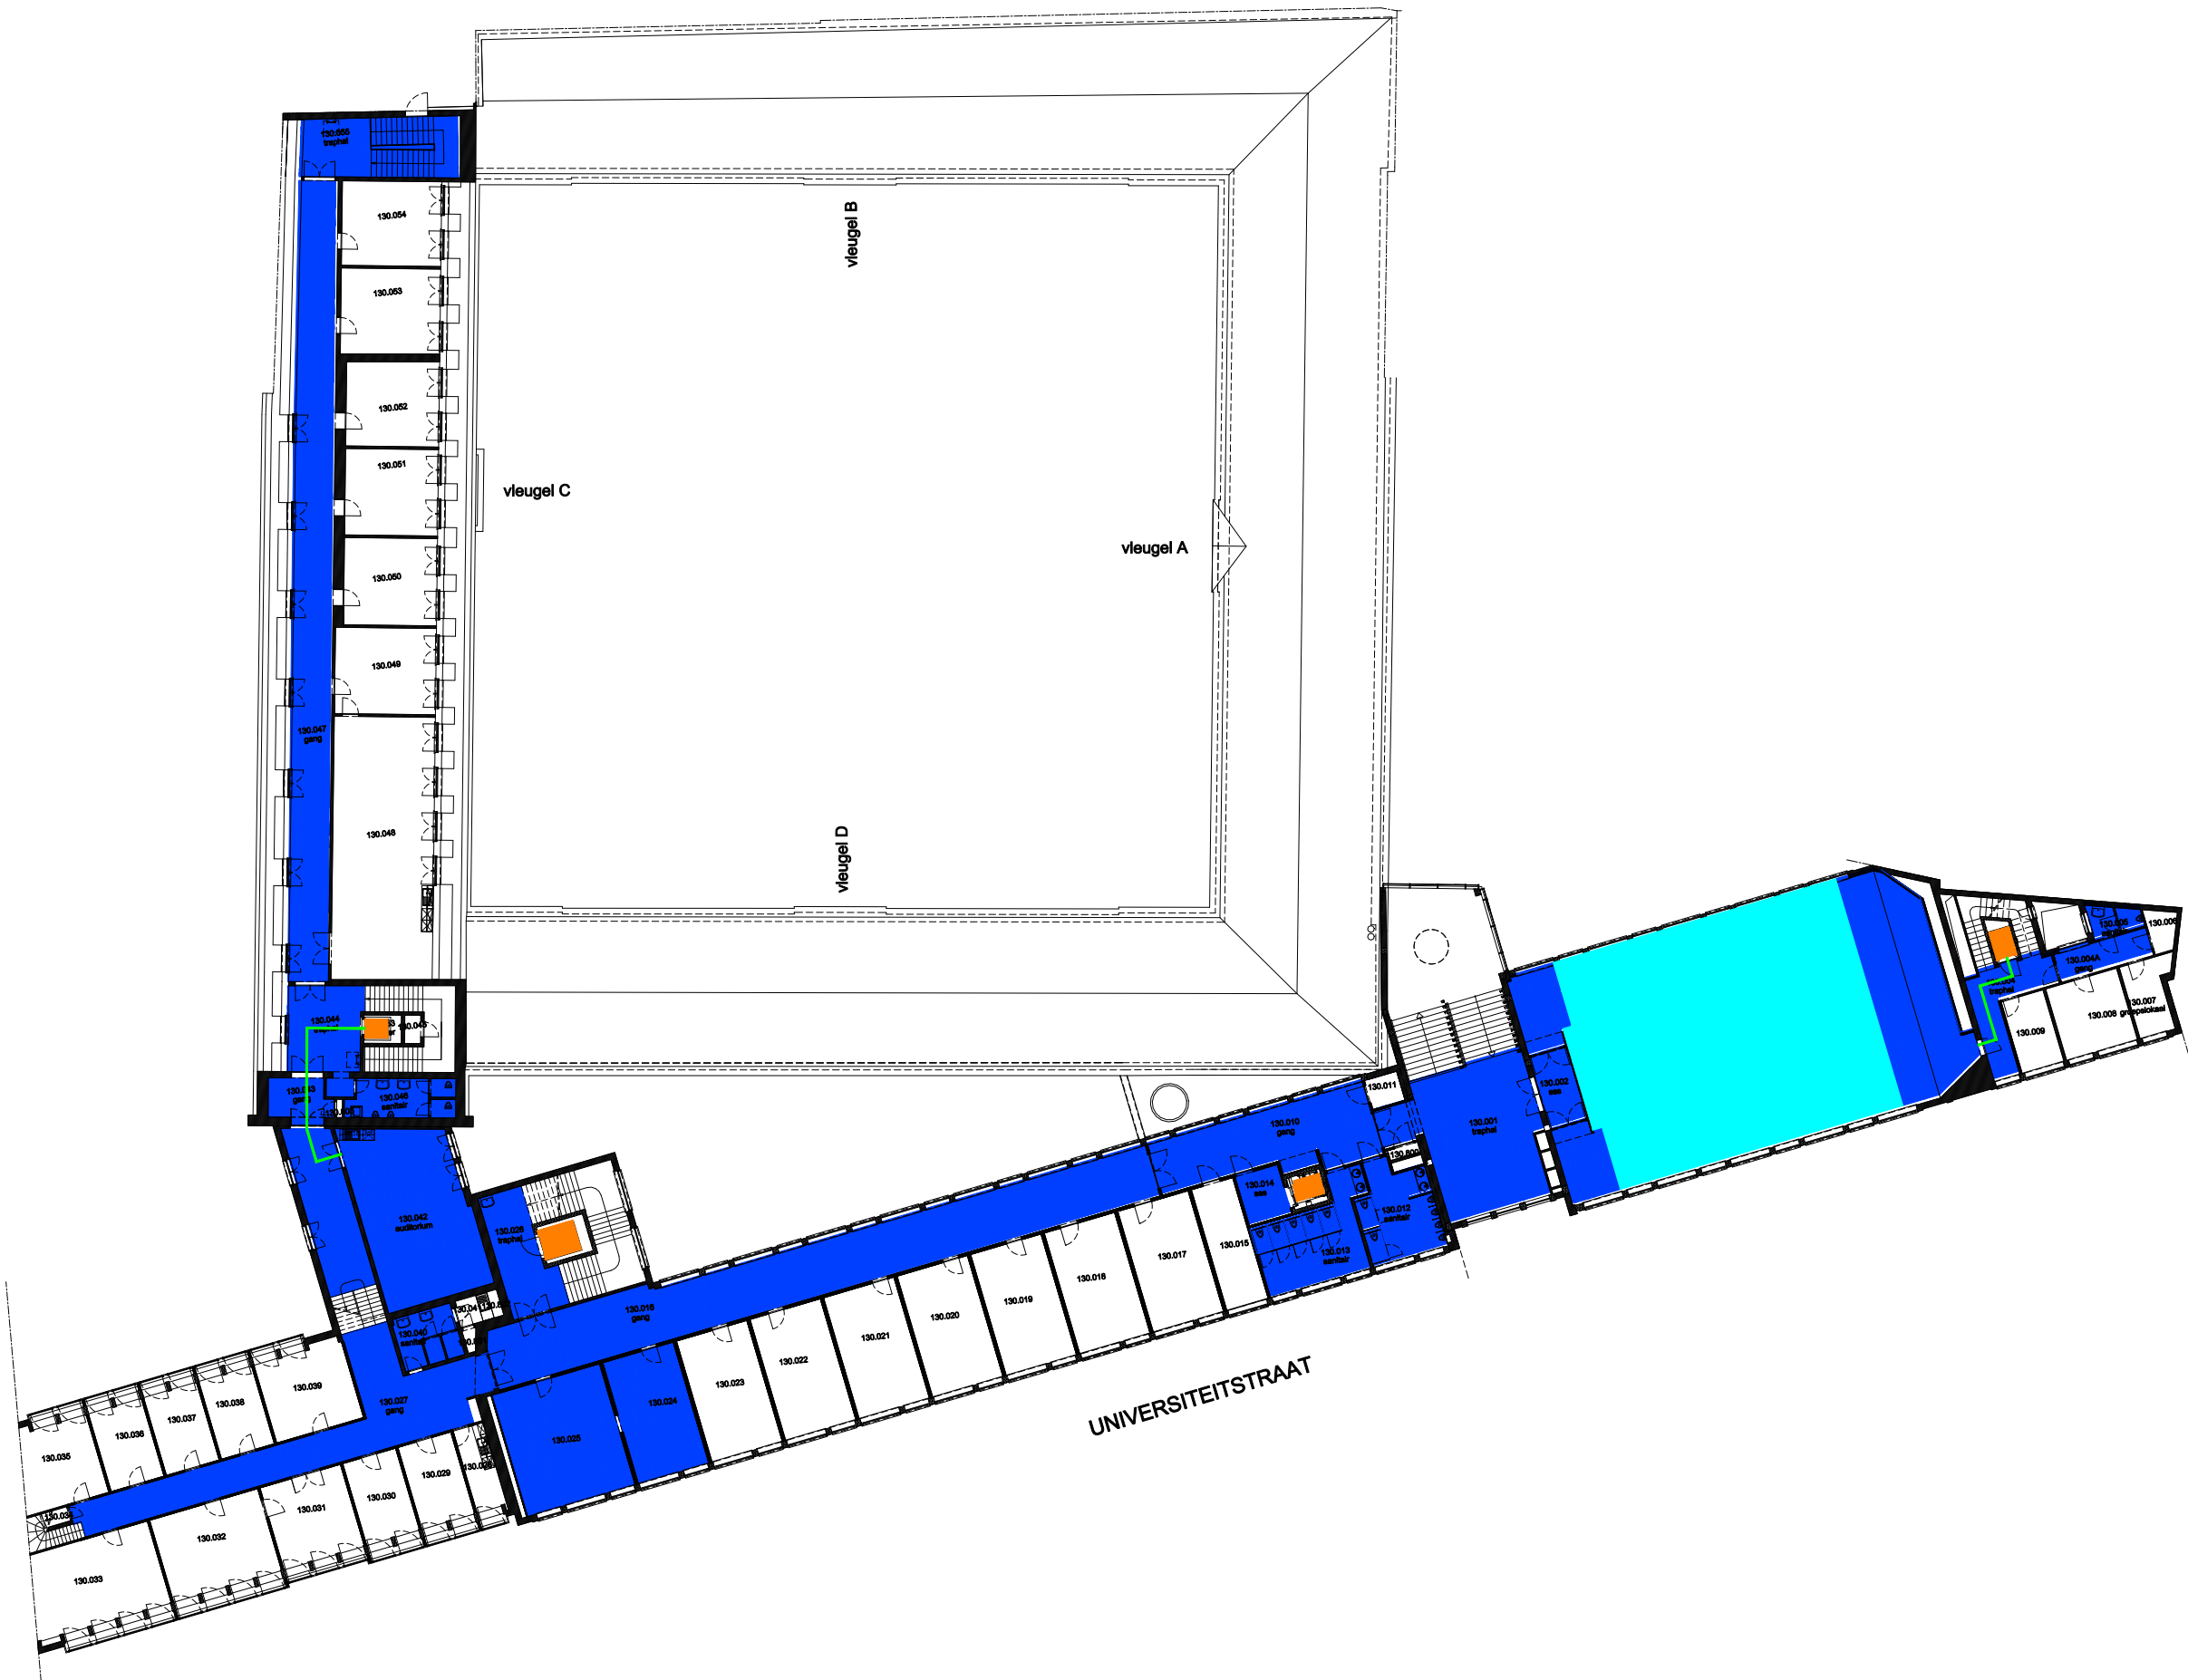

Niet publiek	Rolstoeltoegankelijk toilet	Publieke ruimte, rolstoeltoegankelijk
Aangewezen route voor rolstoelgebruikers	Rolstoeltoegankelijke lift	Publieke ruimte, NIET rolstoeltoegankelijk

02 Regio - Voldersstraat - Campus Aula		 UNIVERSITEIT GENT
F.I. 06.02 Oude School Universiteitstraat 2-4-6 9000 GENT	F.I. 06.02.130 Derde verdieping	
Schaal: 1/xxx	Versie feb-17	DIRECTIE GEBOUWEN en FACILITAIR BEHEER