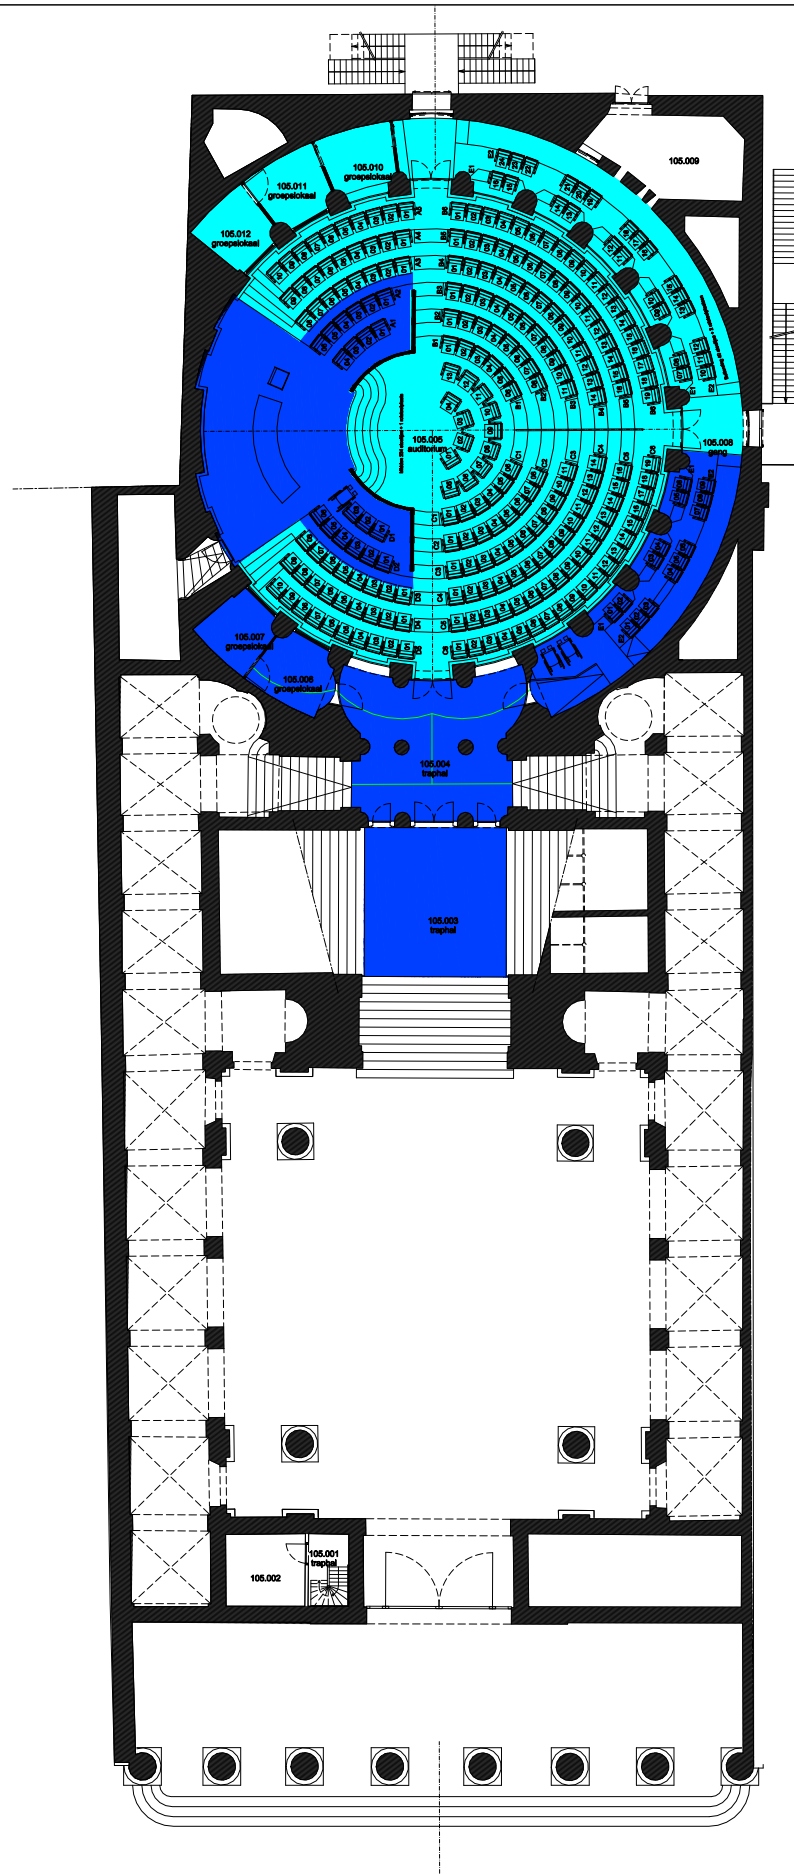

F.I. 06.01
Aula
Voldersstraat 9
9000 GENT

F.I. 06.01.100
Gelijkvloerse verdieping

Schaal: 1/xxx

Versie
feb-17

**UNIVERSITEIT
GENT**

DIRECTIE GEBOUWEN
en FACILITAIR BEHEER

 Niet publiek	 Rolstoeltoegankelijk toilet	 Publieke ruimte, rolstoeltoegankelijk
 Aangewezen route voor rolstoelgebruikers	 Rolstoeltoegankelijke lift	 Publieke ruimte, NIET rolstoeltoegankelijk