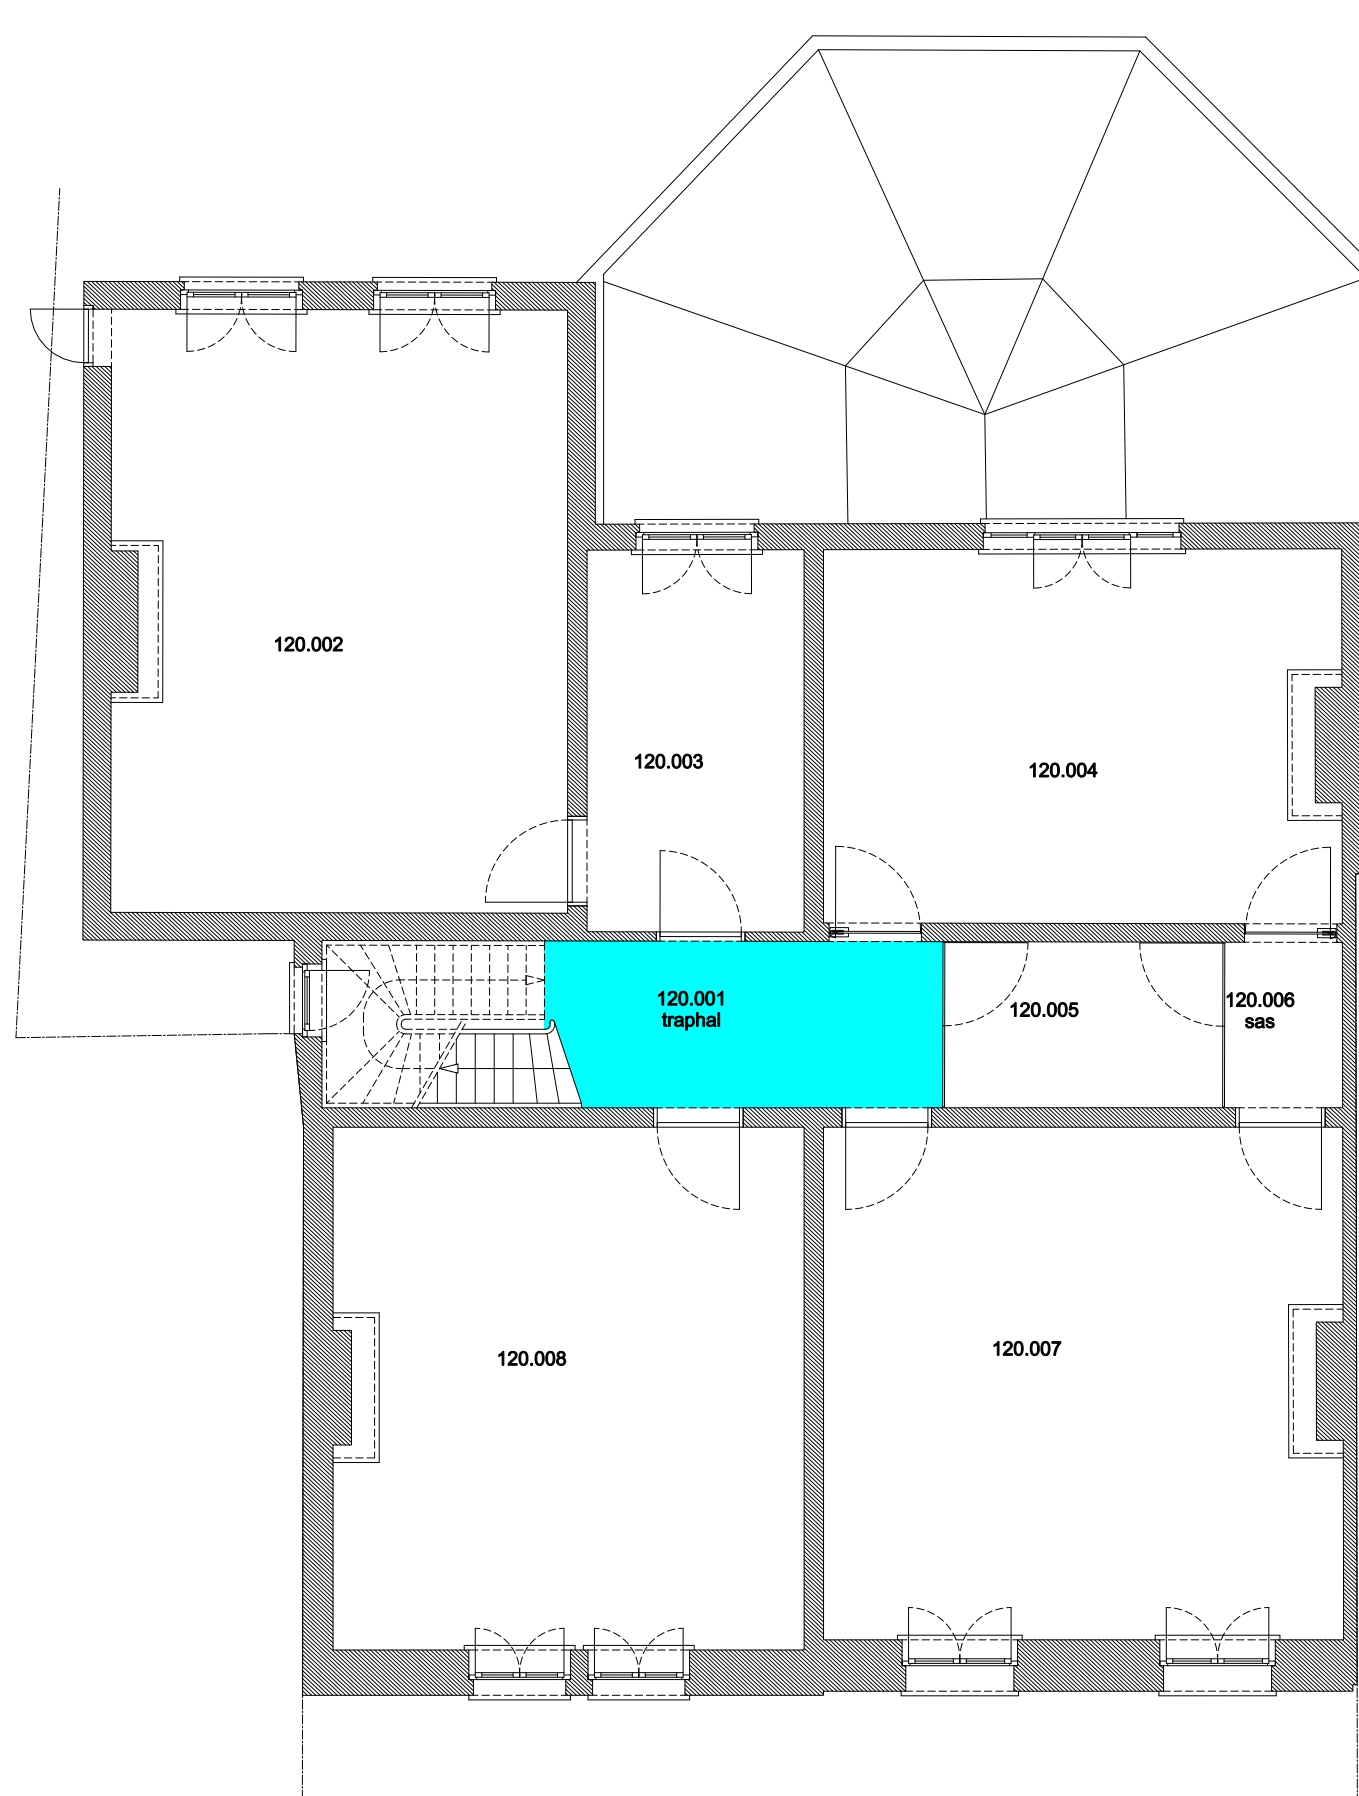

Niet publiek	Rolstoeltoegankelijk toilet	Publieke ruimte, rolstoeltoegankelijk
Aangewezen route voor rolstoelgebruikers	Rolstoeltoegankelijke lift	Publieke ruimte, NIET rolstoeltoegankelijk

02 Regio Voldersstraat - Campus Aula		 UNIVERSITEIT GENT
F.I. 06.06 Korte Meer 5 Korte Meer 5 9000 GENT	F.I. 06.06.120 Tweede verdieping	
Schaal: 1/xxx	Versie mrt-17	DIRECTIE GEBOUWEN en FACILITAIR BEHEER