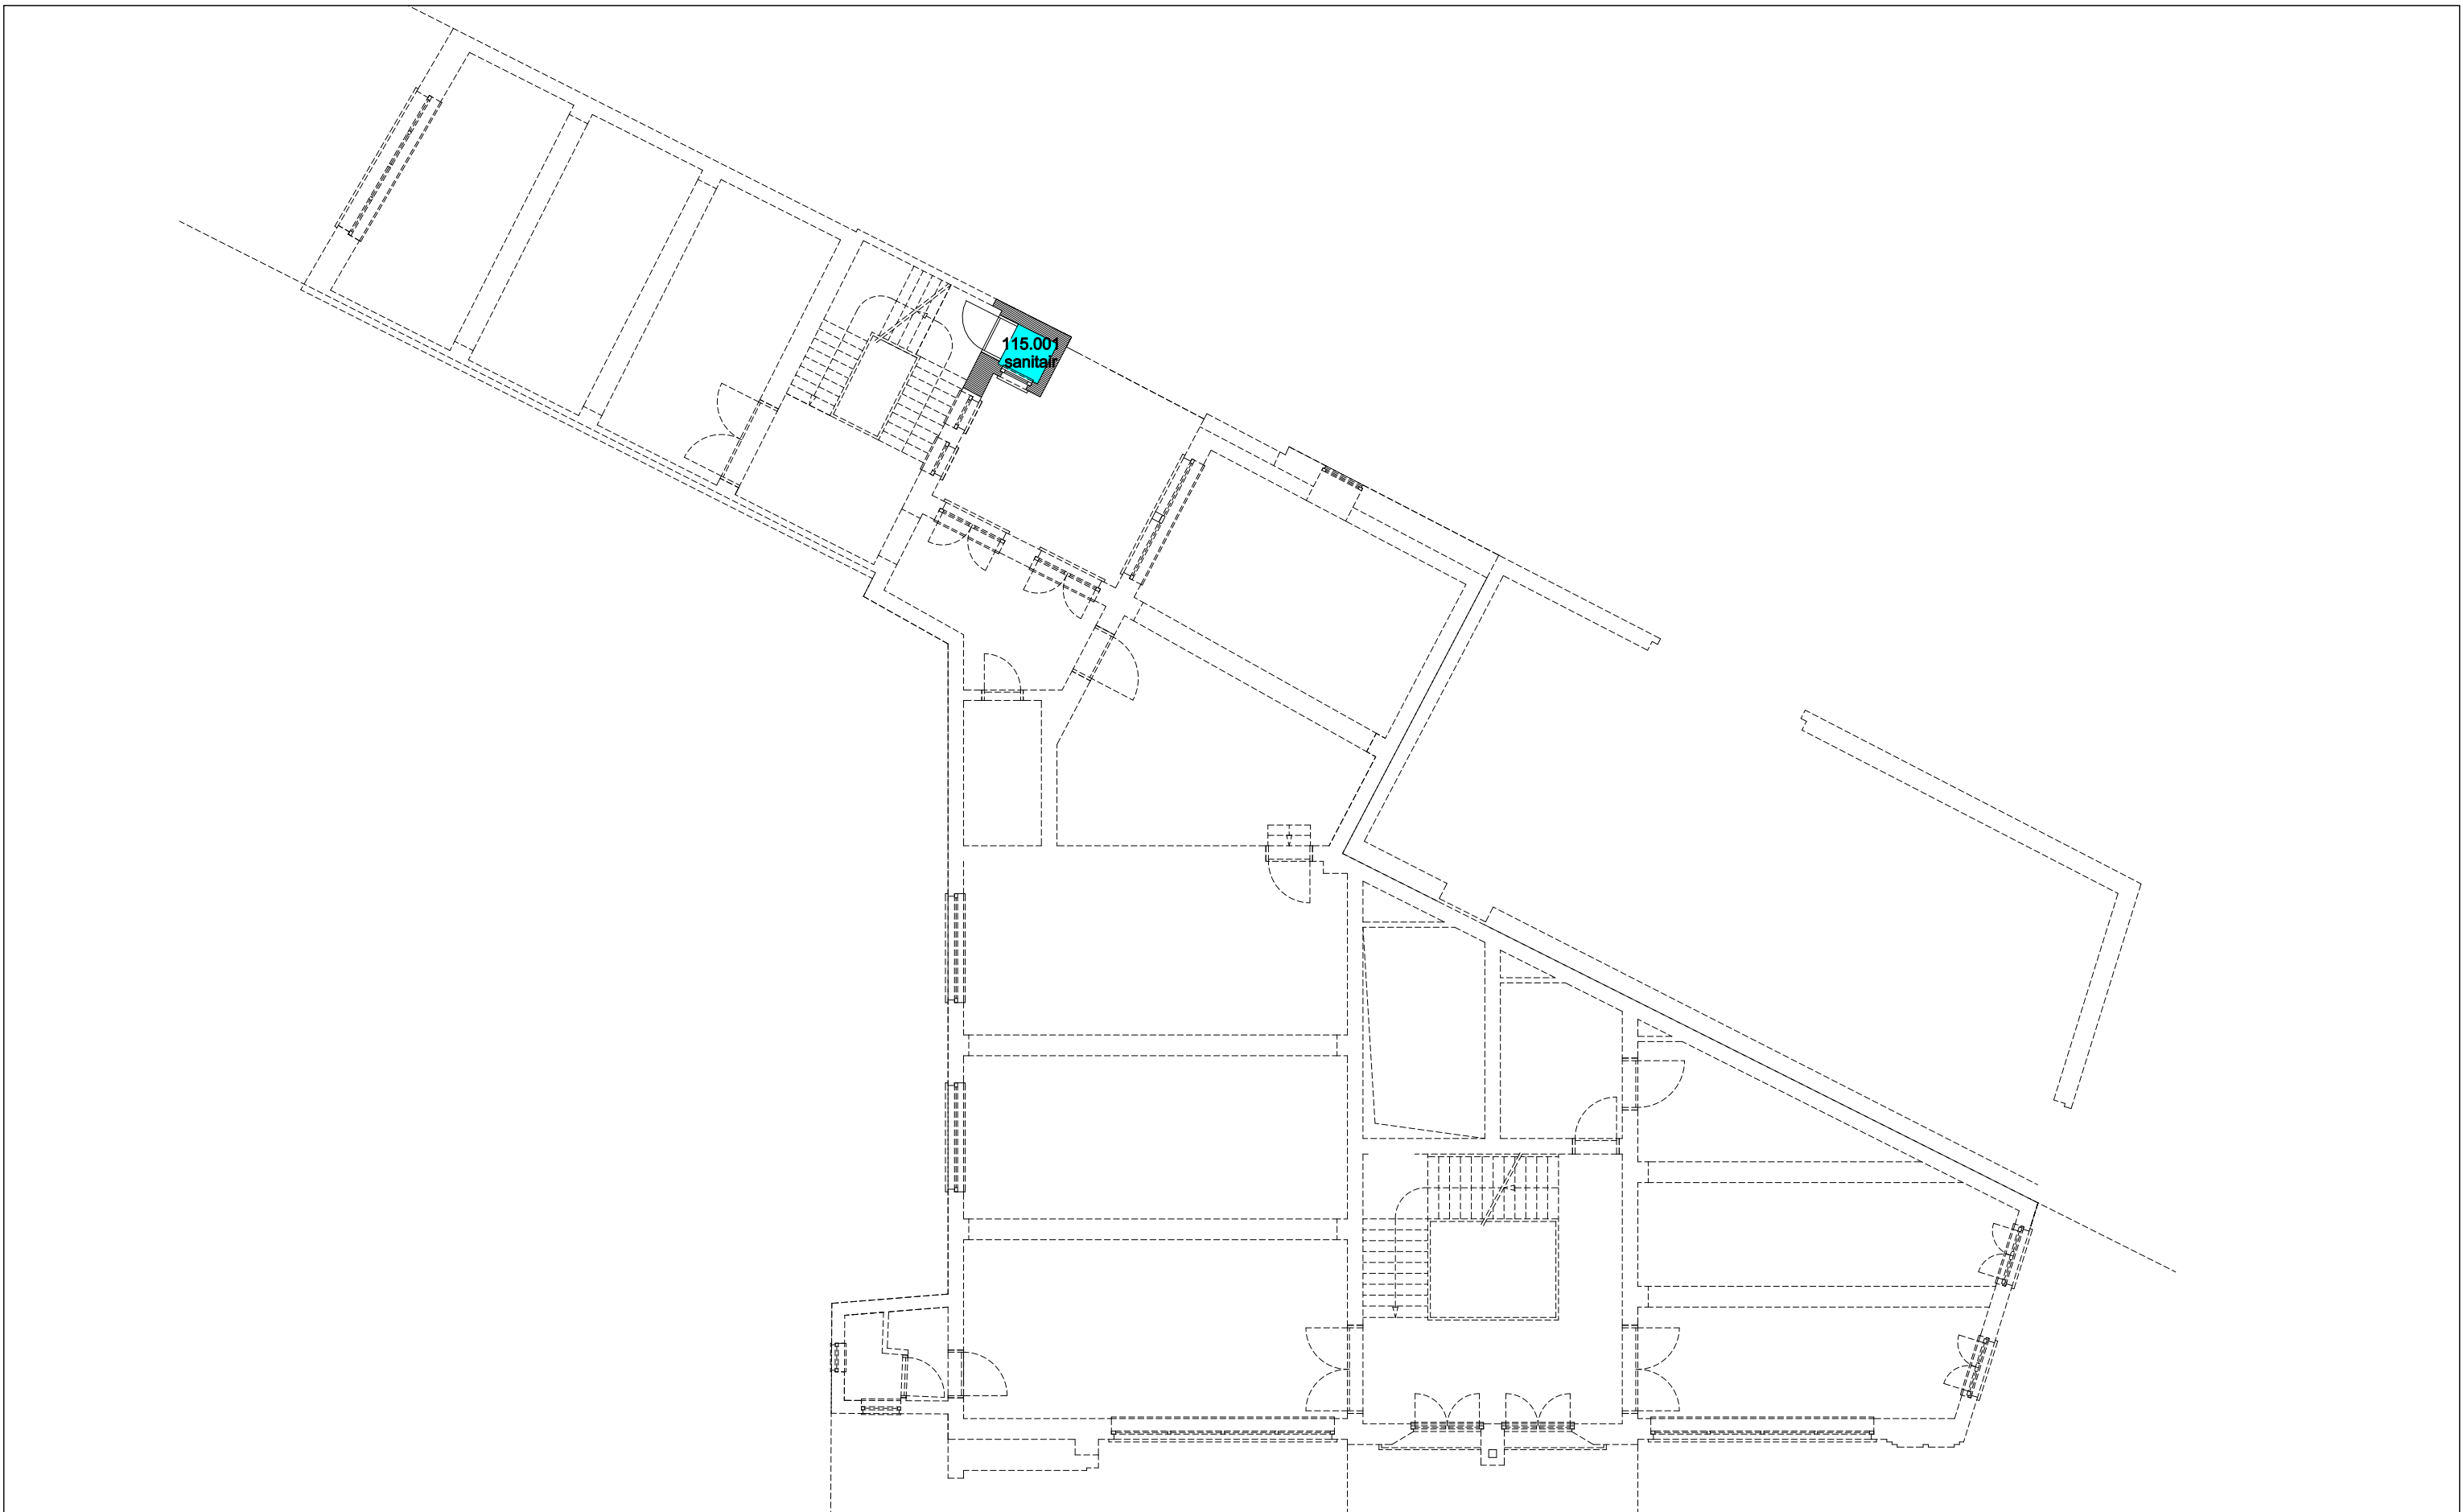

Niet publiek	Rolstoeltoegankelijk toilet	Publieke ruimte, rolstoeltoegankelijk
Aangewezen route voor rolstoelgebruikers	Rolstoeltoegankelijke lift	Publieke ruimte, NIET rolstoeltoegankelijk

02 Regio Voldersstraat - Campus Aula		 UNIVERSITEIT GENT
F.I. 06.10 Binnenvleugel Universiteitstraat 8 9000 GENT	F.I. 06.10.115 Tussenverdieping	
Schaal: 1/xxx	Versie mrt-17	DIRECTIE GEBOUWEN en FACILITAIR BEHEER