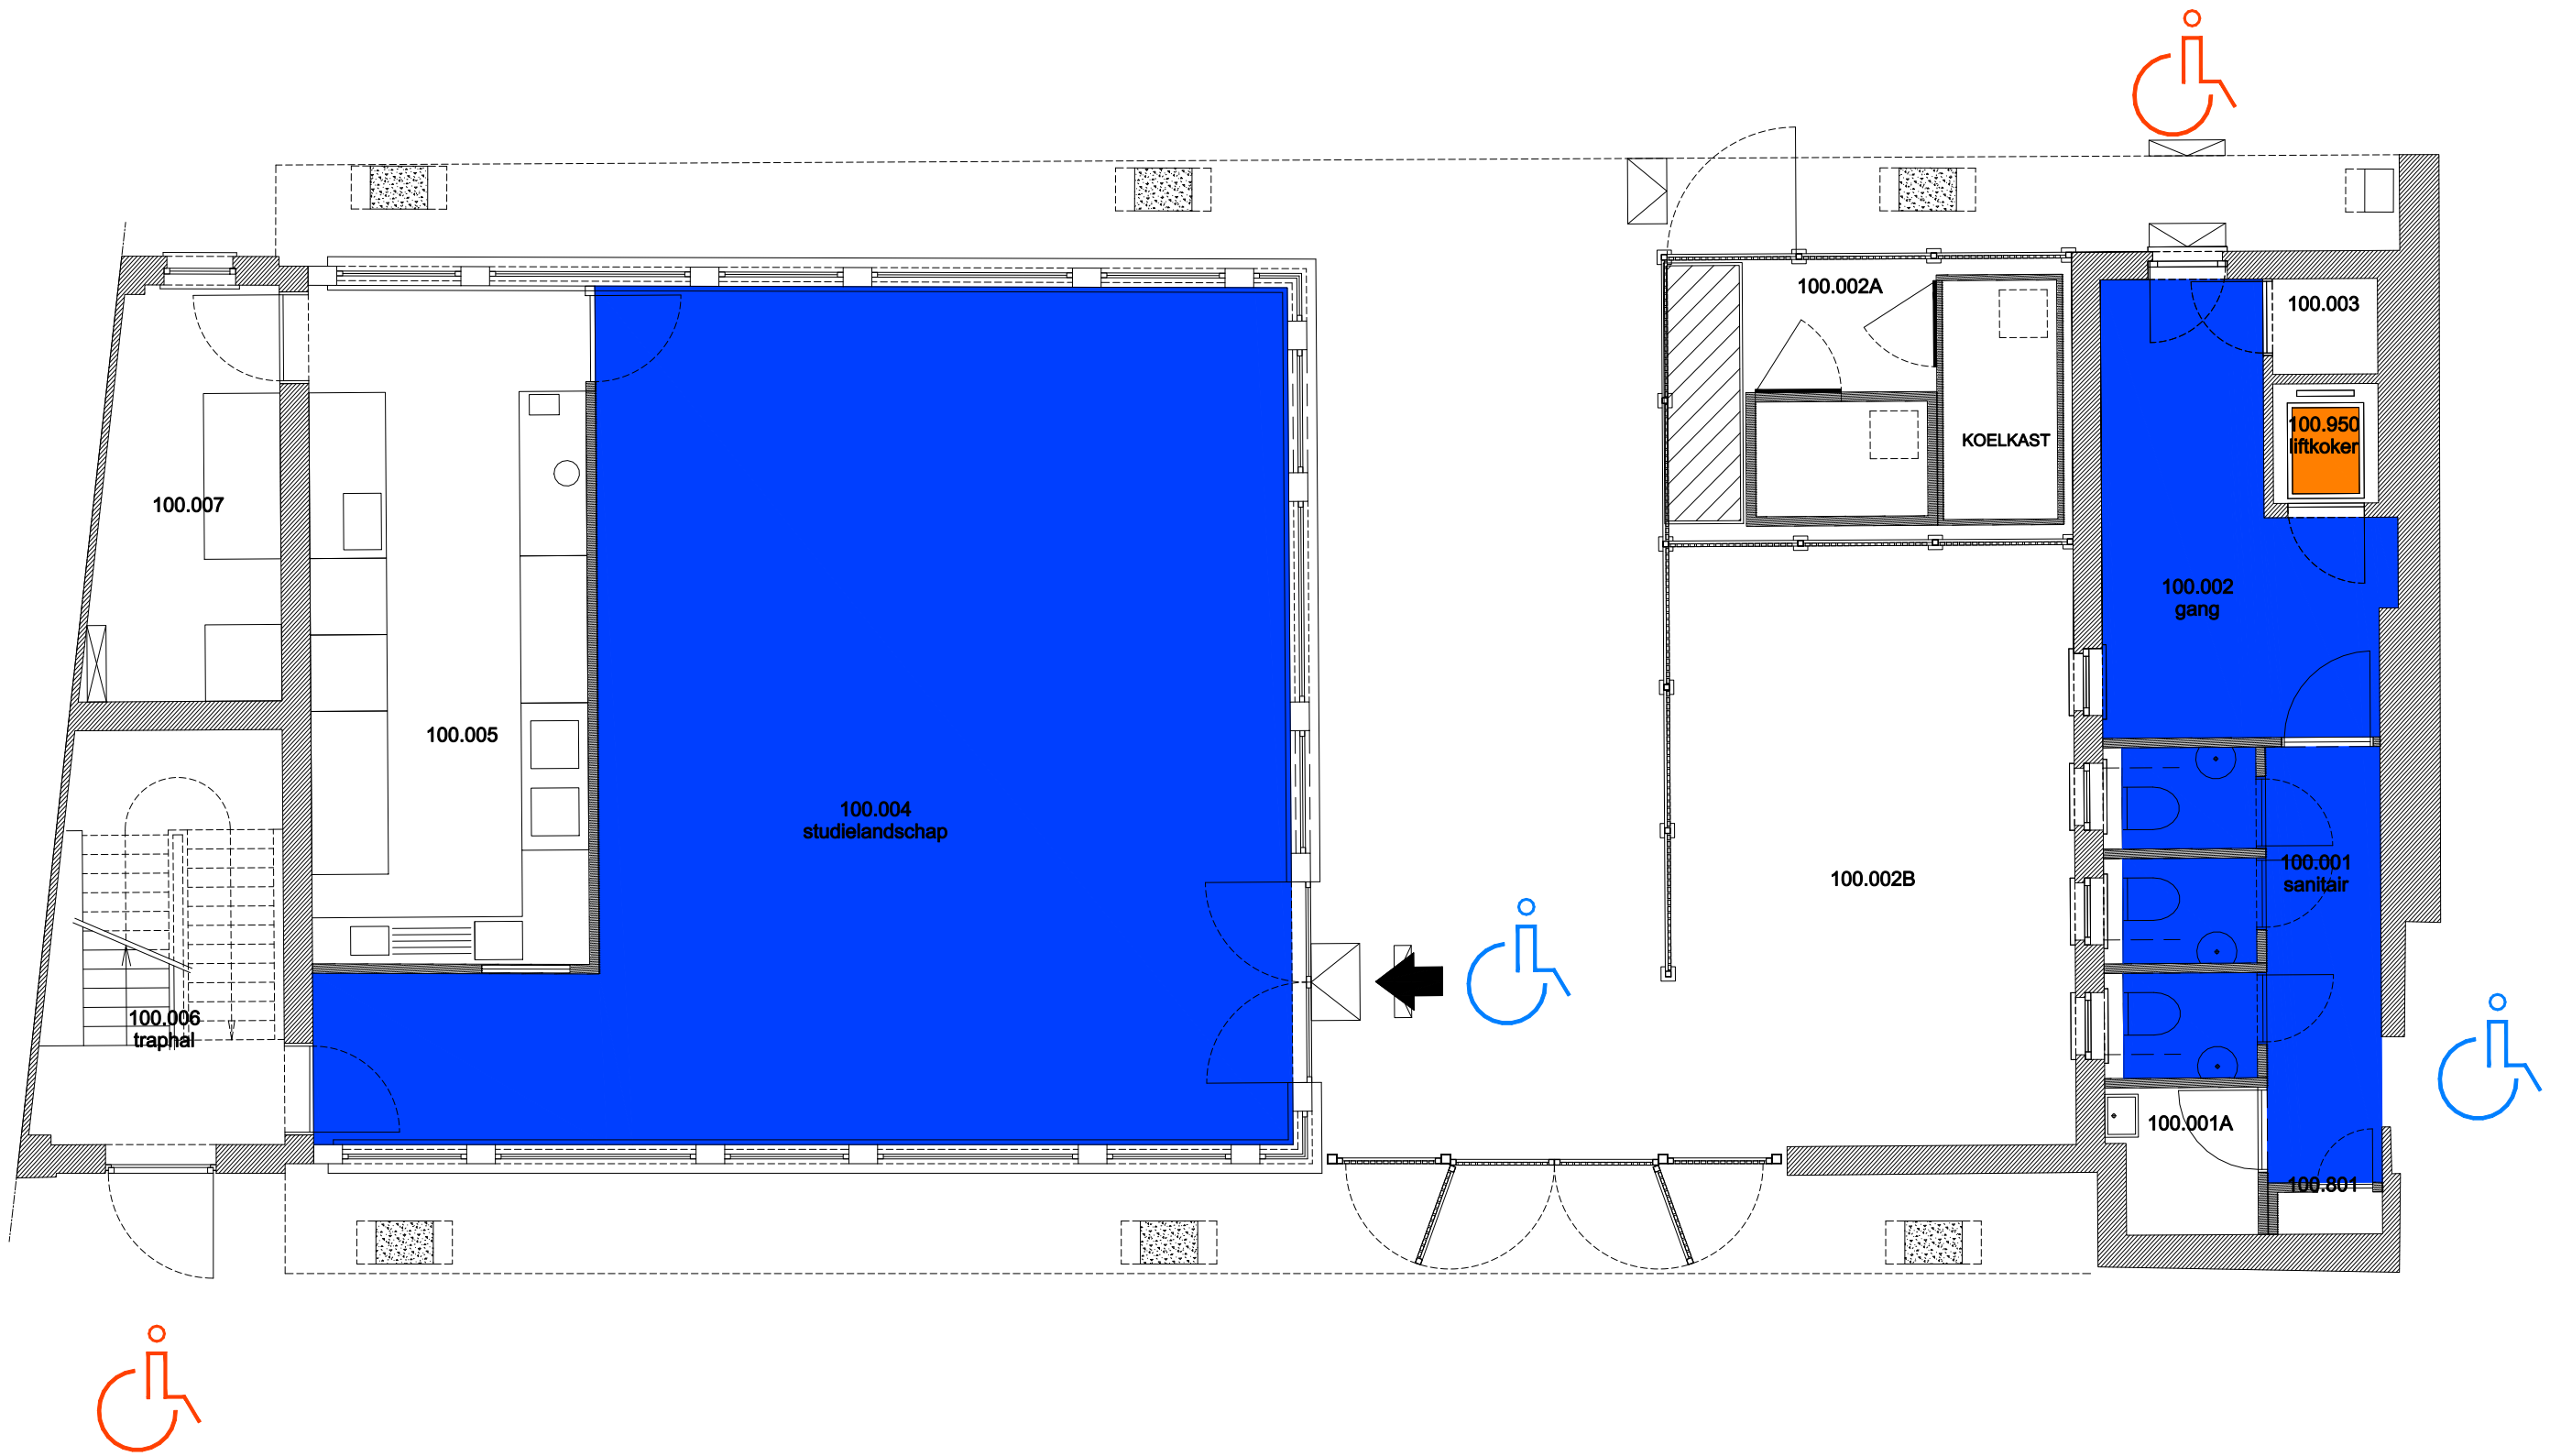

Niet publiek	Rolstoeltoegankelijk toilet	Publieke ruimte, rolstoeltoegankelijk
Aangewezen route voor rolstoelgebruikers	Rolstoeltoegankelijke lift	Publieke ruimte, NIET rolstoeltoegankelijk

02 Regio Voldersstraat - Campus Aula		 UNIVERSITEIT GENT
F.I. 06.14 Paddenhoek 5 Paddenhoek 5 9000 GENT	F.I. 06.14.100 Gelijkvloerse verdieping	
Schaal: 1/xxx	Versie mrt-17	DIRECTIE GEBOUWEN en FACILITAIR BEHEER