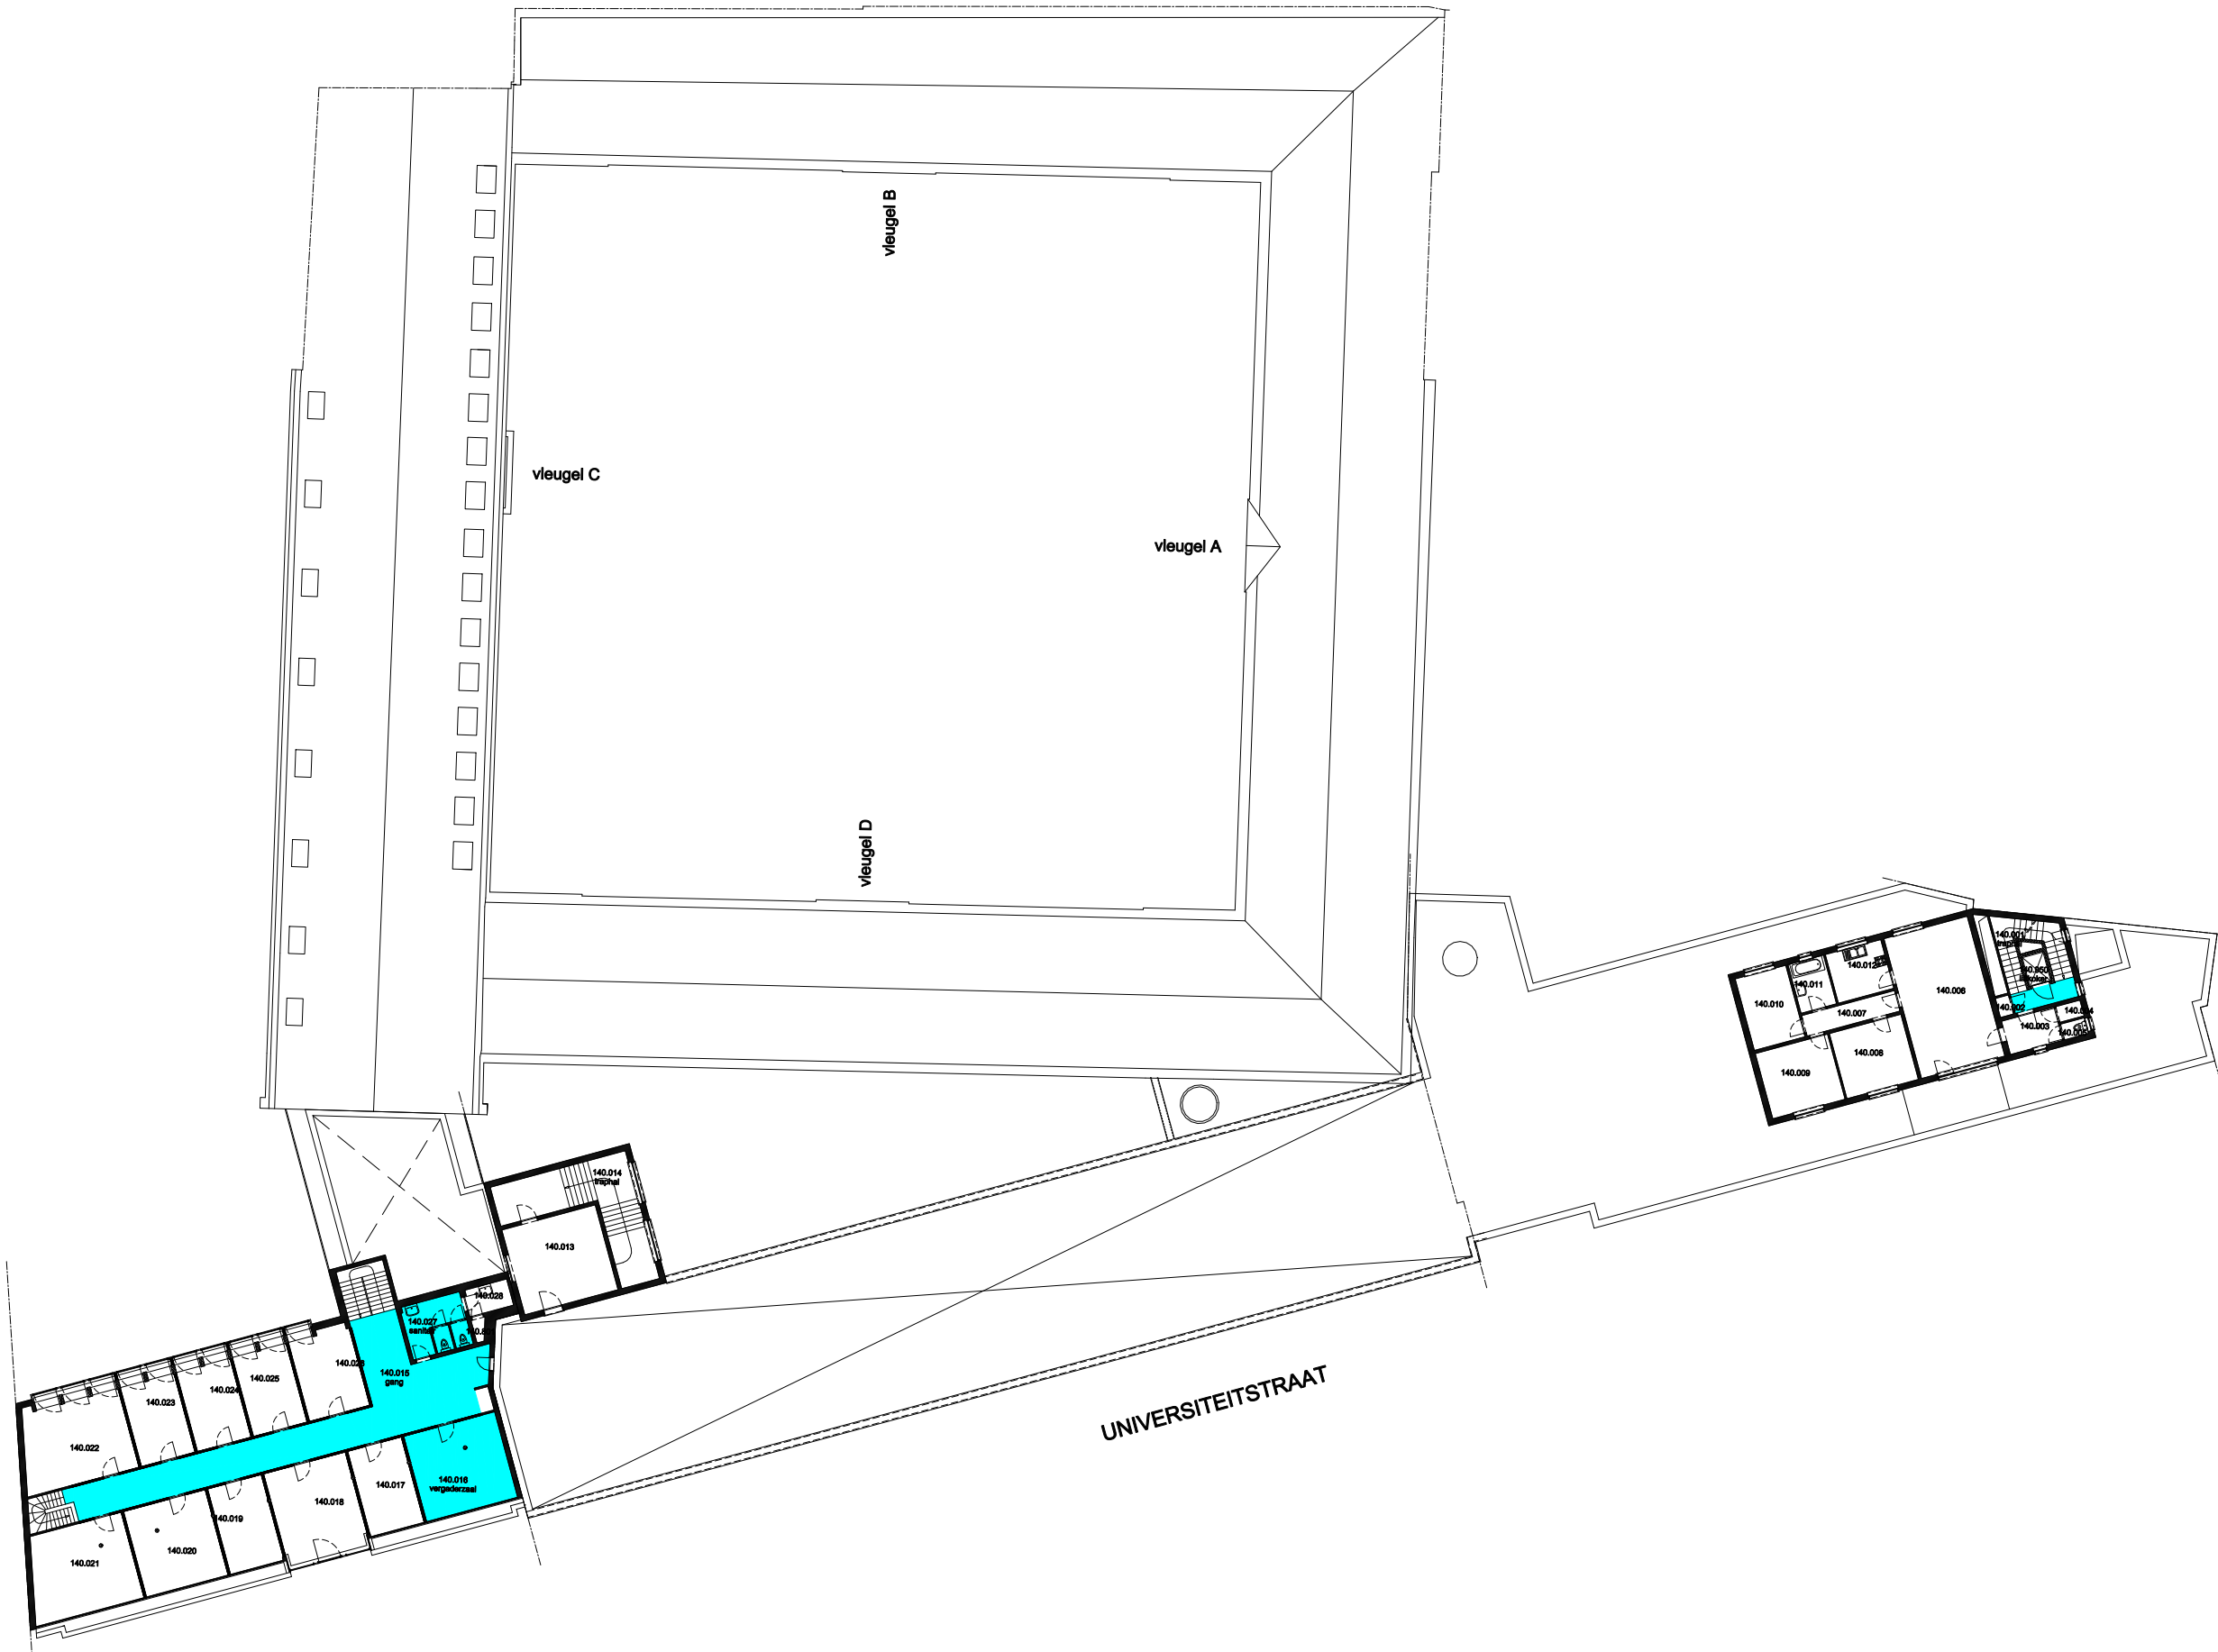

Niet publiek	Rolstoeltoegankelijk toilet	Publieke ruimte, rolstoeltoegankelijk
Aangewezen route voor rolstoelgebruikers	Rolstoeltoegankelijke lift	Publieke ruimte, NIET rolstoeltoegankelijk

02 Regio - Voldersstraat - Campus Aula		 UNIVERSITEIT GENT
F.I. 06.02 Oude School Universiteitstraat 2-4-6 9000 GENT	F.I. 06.02.140 Vierde verdieping	
Schaal: 1/xxx	Versie feb-17	DIRECTIE GEBOUWEN en FACILITAIR BEHEER