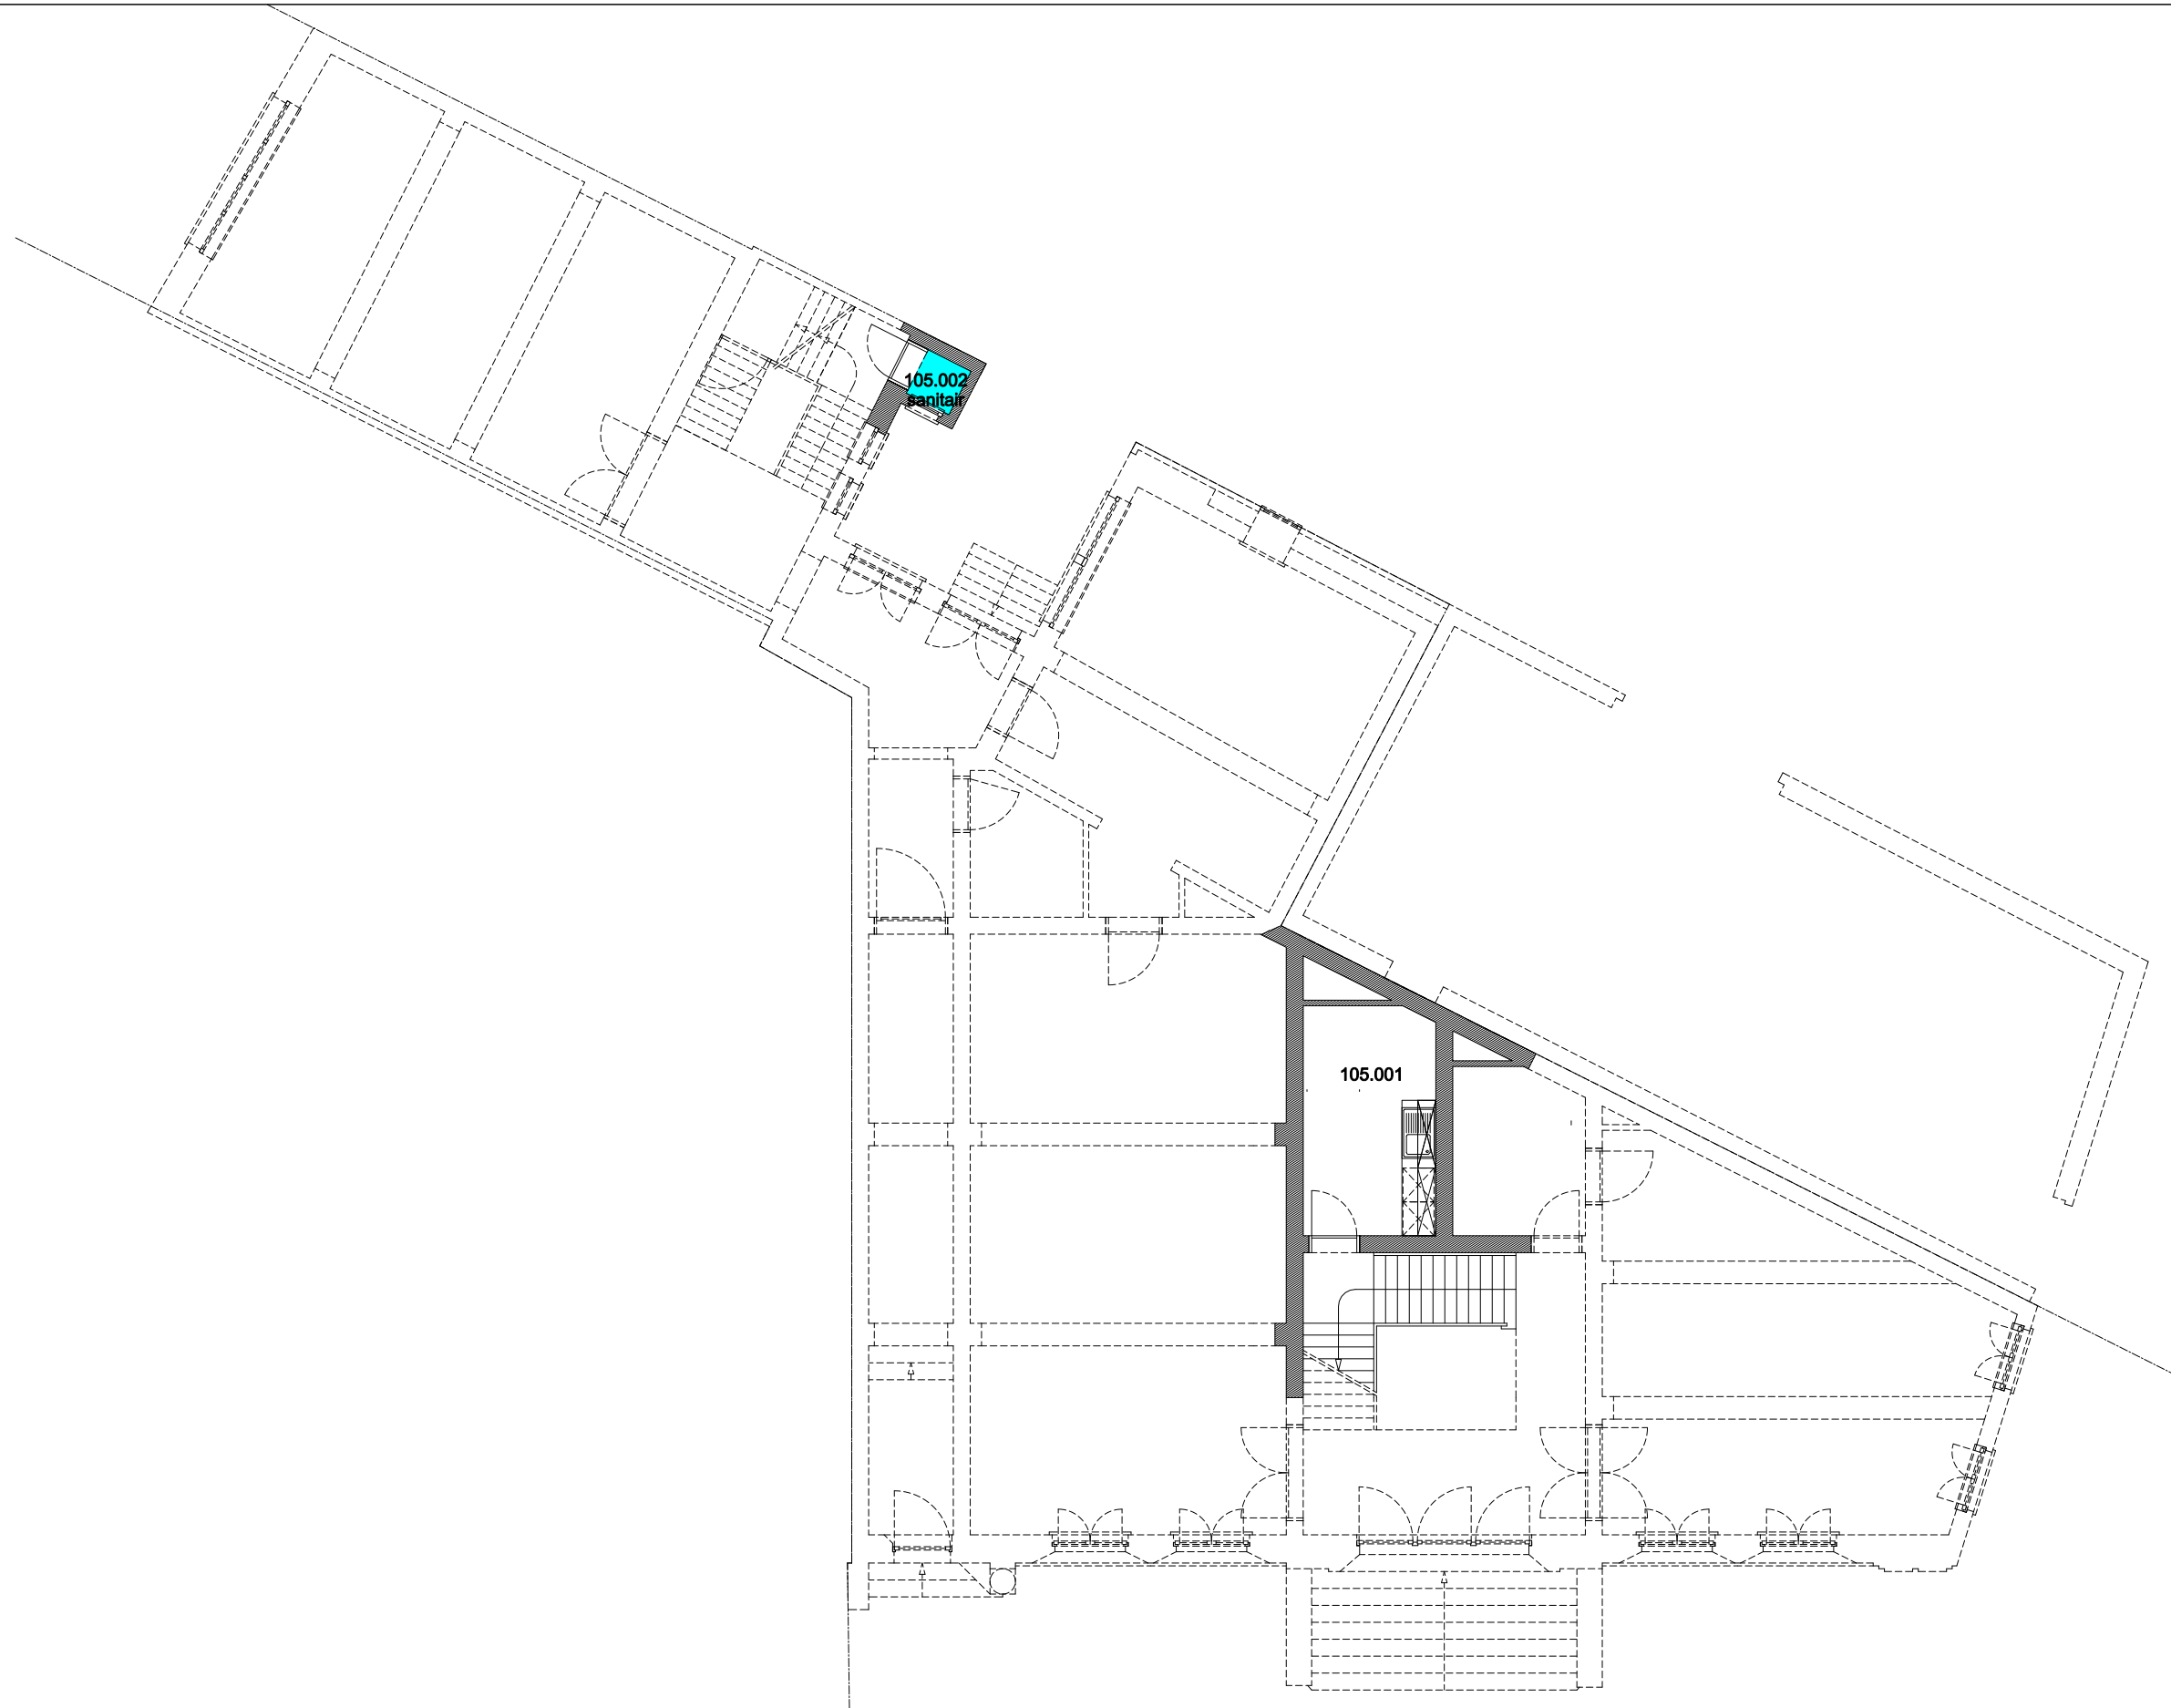

Niet publiek	Rolstoeltoegankelijk toilet	Publieke ruimte, rolstoeltoegankelijk
Aangewezen route voor rolstoelgebruikers	Rolstoeltoegankelijke lift	Publieke ruimte, NIET rolstoeltoegankelijk

02 Regio Voldersstraat - Campus Aula		 UNIVERSITEIT GENT
F.I. 06.10 Binnenvleugel Universiteitstraat 8 9000 GENT	F.I. 06.10.105 Tussenverdieping	
Schaal: 1/xxx		Versie mrt-17 DIRECTIE GEBOUWEN en FACILITAIR BEHEER