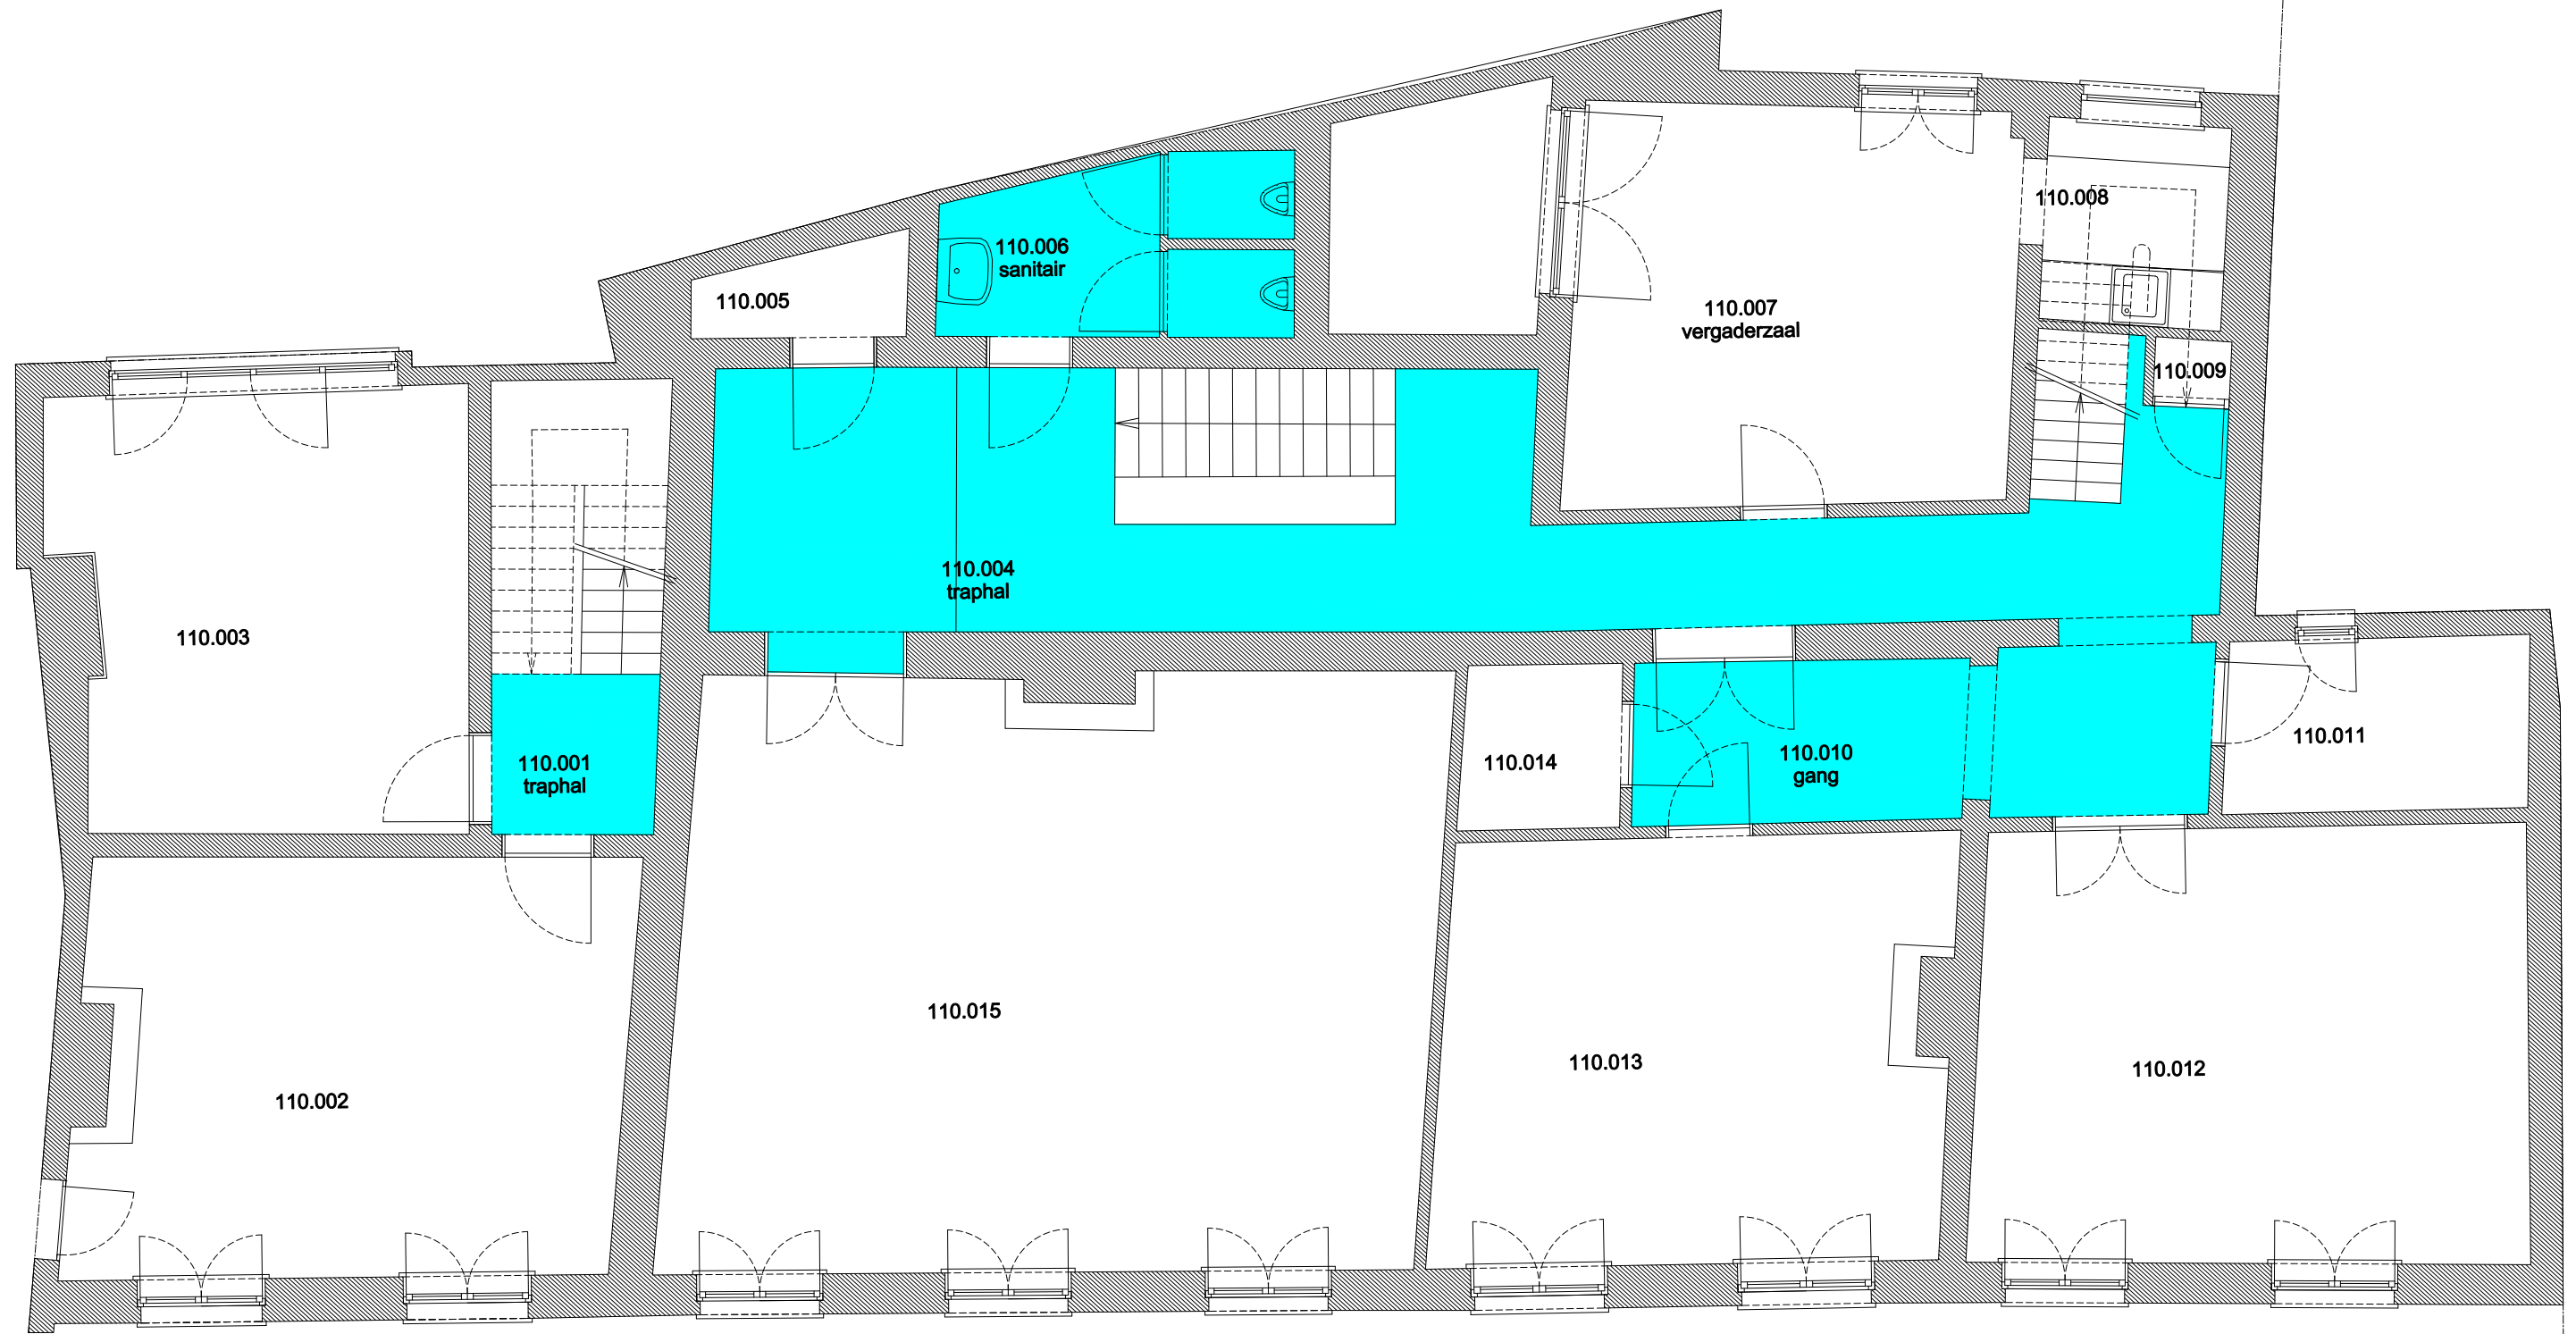

Niet publiek	Rolstoeltoegankelijk toilet	Publieke ruimte, rolstoeltoegankelijk
Aangewezen route voor rolstoelgebruikers	Rolstoeltoegankelijke lift	Publieke ruimte, NIET rolstoeltoegankelijk

02 Regio Voldersstraat - Campus Aula		 UNIVERSITEIT GENT
F.I. 06.05 Korte Meer 3 Korte Meer 3 9000 GENT	F.I. 06.05.110 Eerste verdieping	
Schaal: 1/xxx	Versie mrt-17	DIRECTIE GEBOUWEN en FACILITAIR BEHEER