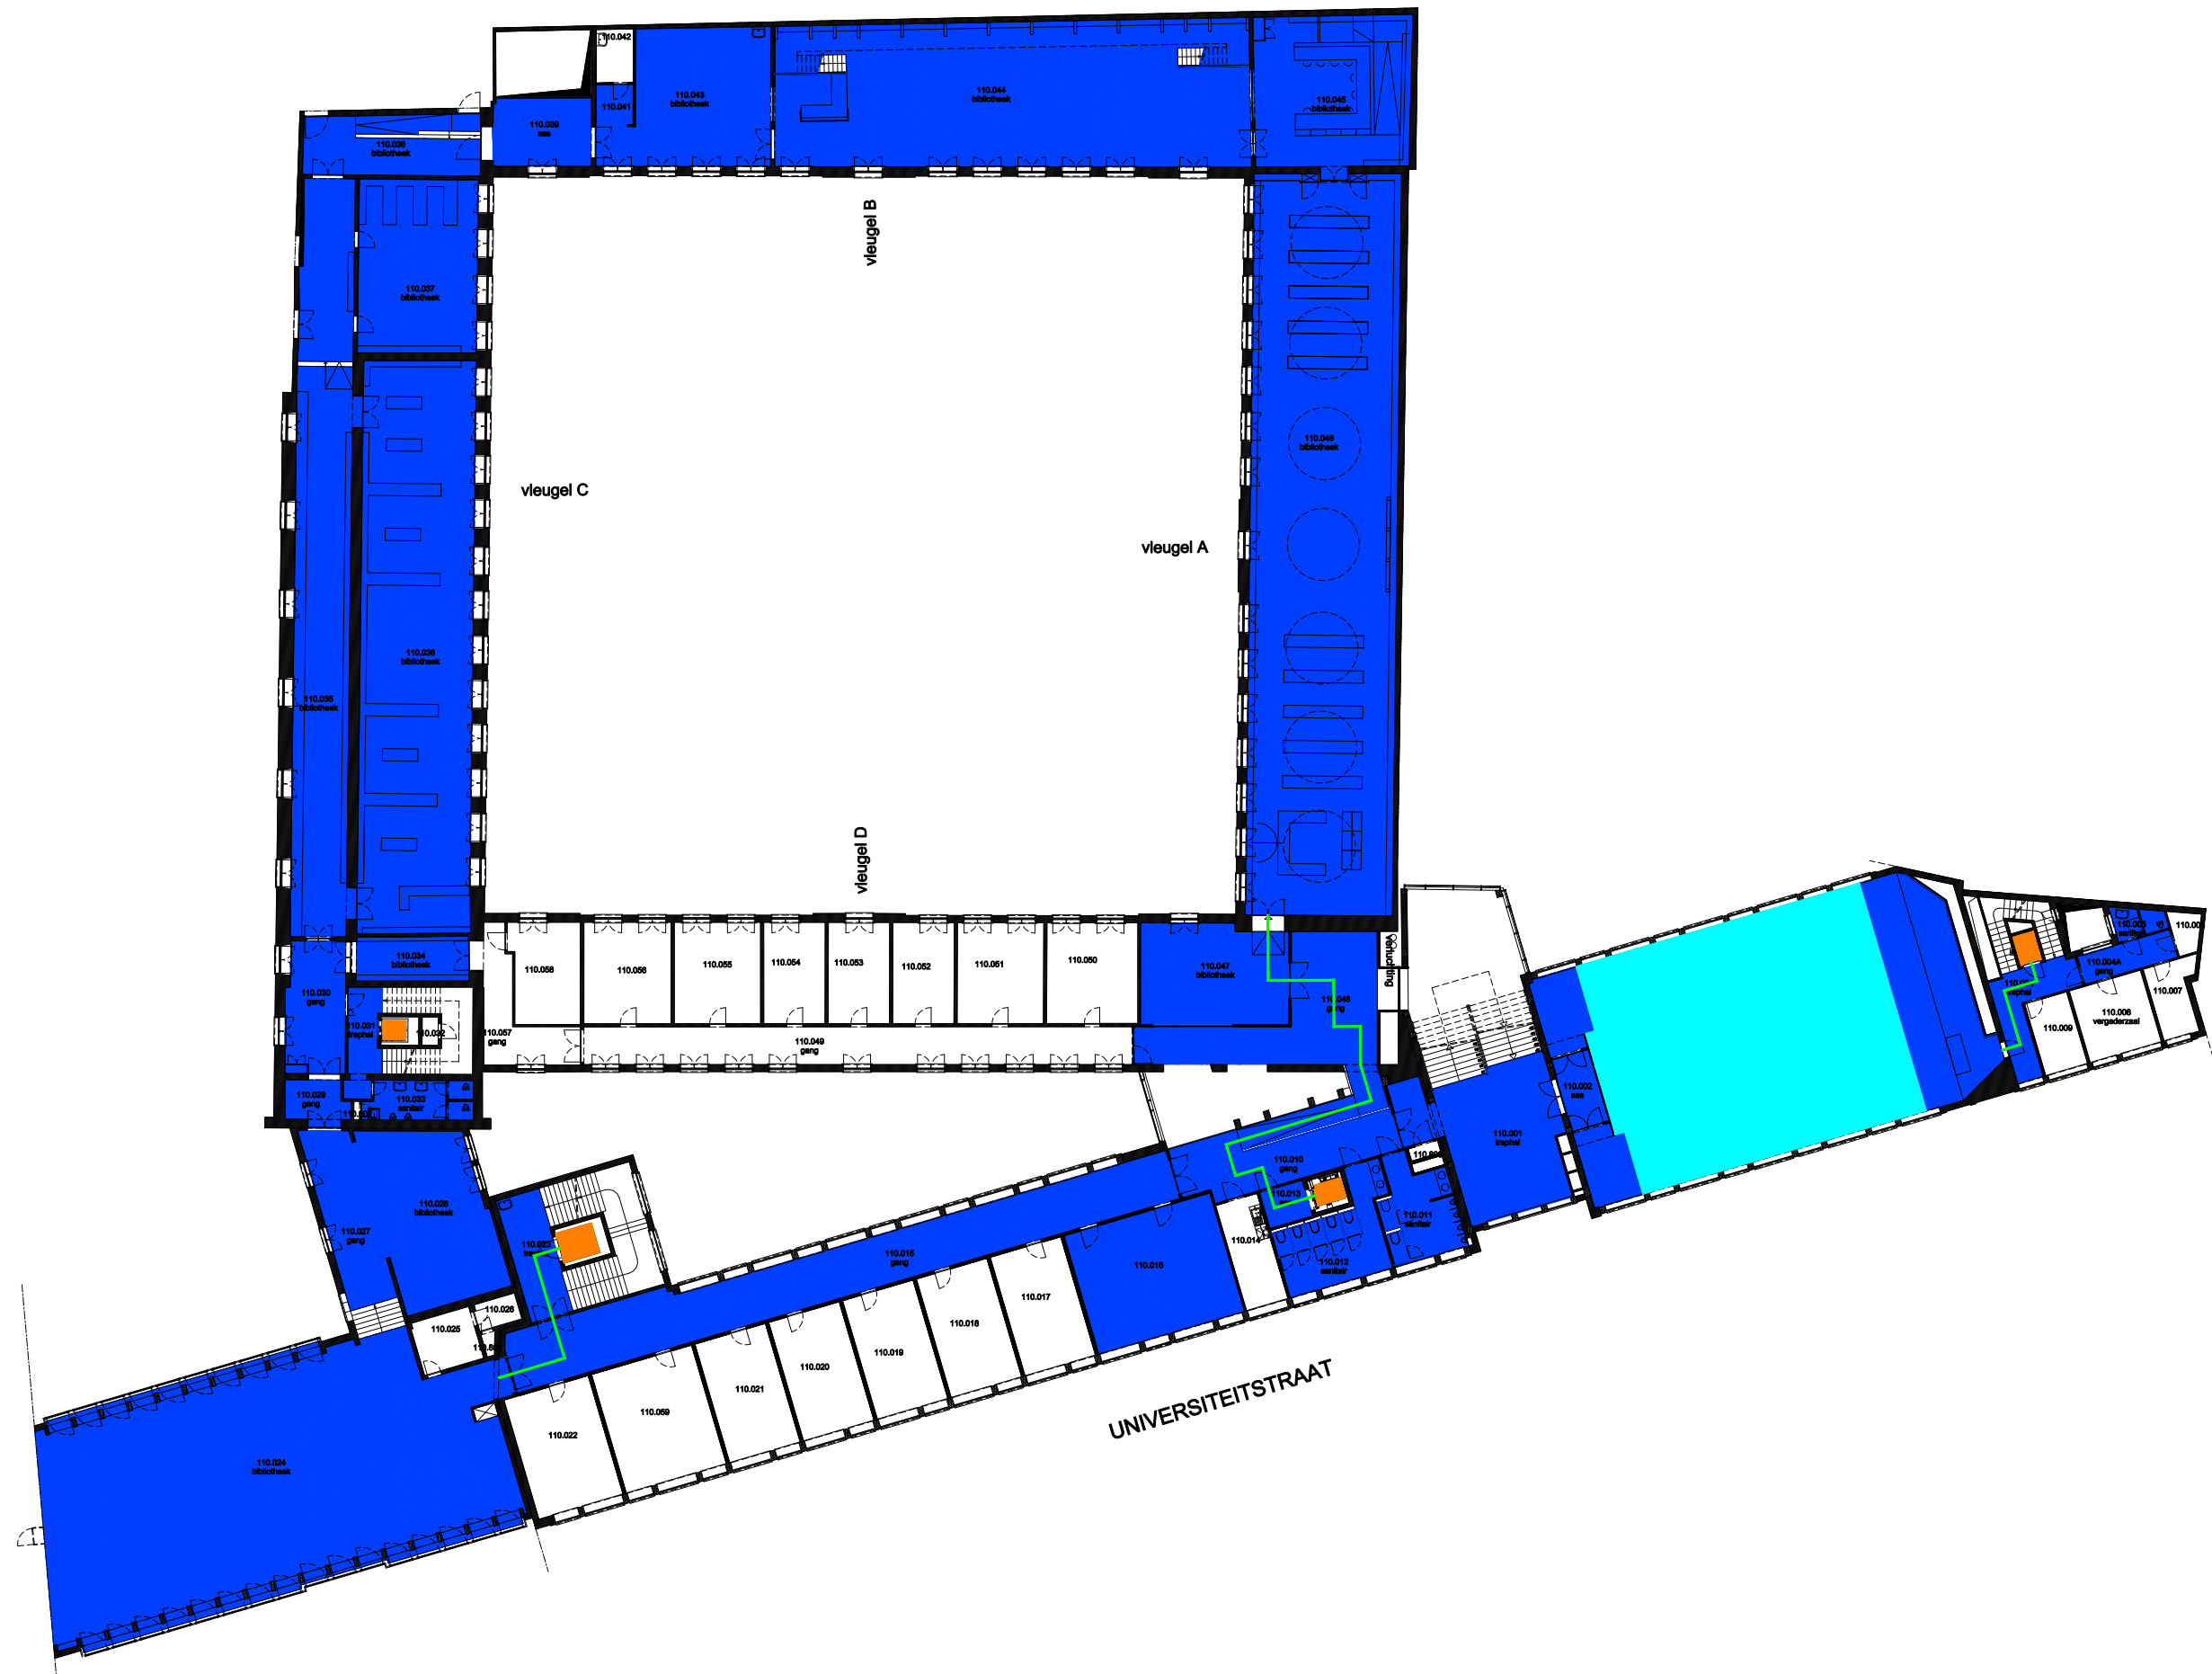

Niet publiek	Rolstoeltoegankelijk toilet	Publieke ruimte, rolstoeltoegankelijk
Aangewezen route voor rolstoelgebruikers	Rolstoeltoegankelijke lift	Publieke ruimte, NIET rolstoeltoegankelijk

02 Regio - Voldersstraat - Campus Aula		 UNIVERSITEIT GENT
F.I. 06.02 Oude School Universiteitstraat 2-4-6 9000 GENT	F.I. 06.02.110 Eerste verdieping	
Schaal: 1/xxx	Versie feb-17	DIRECTIE GEBOUWEN en FACILITAIR BEHEER