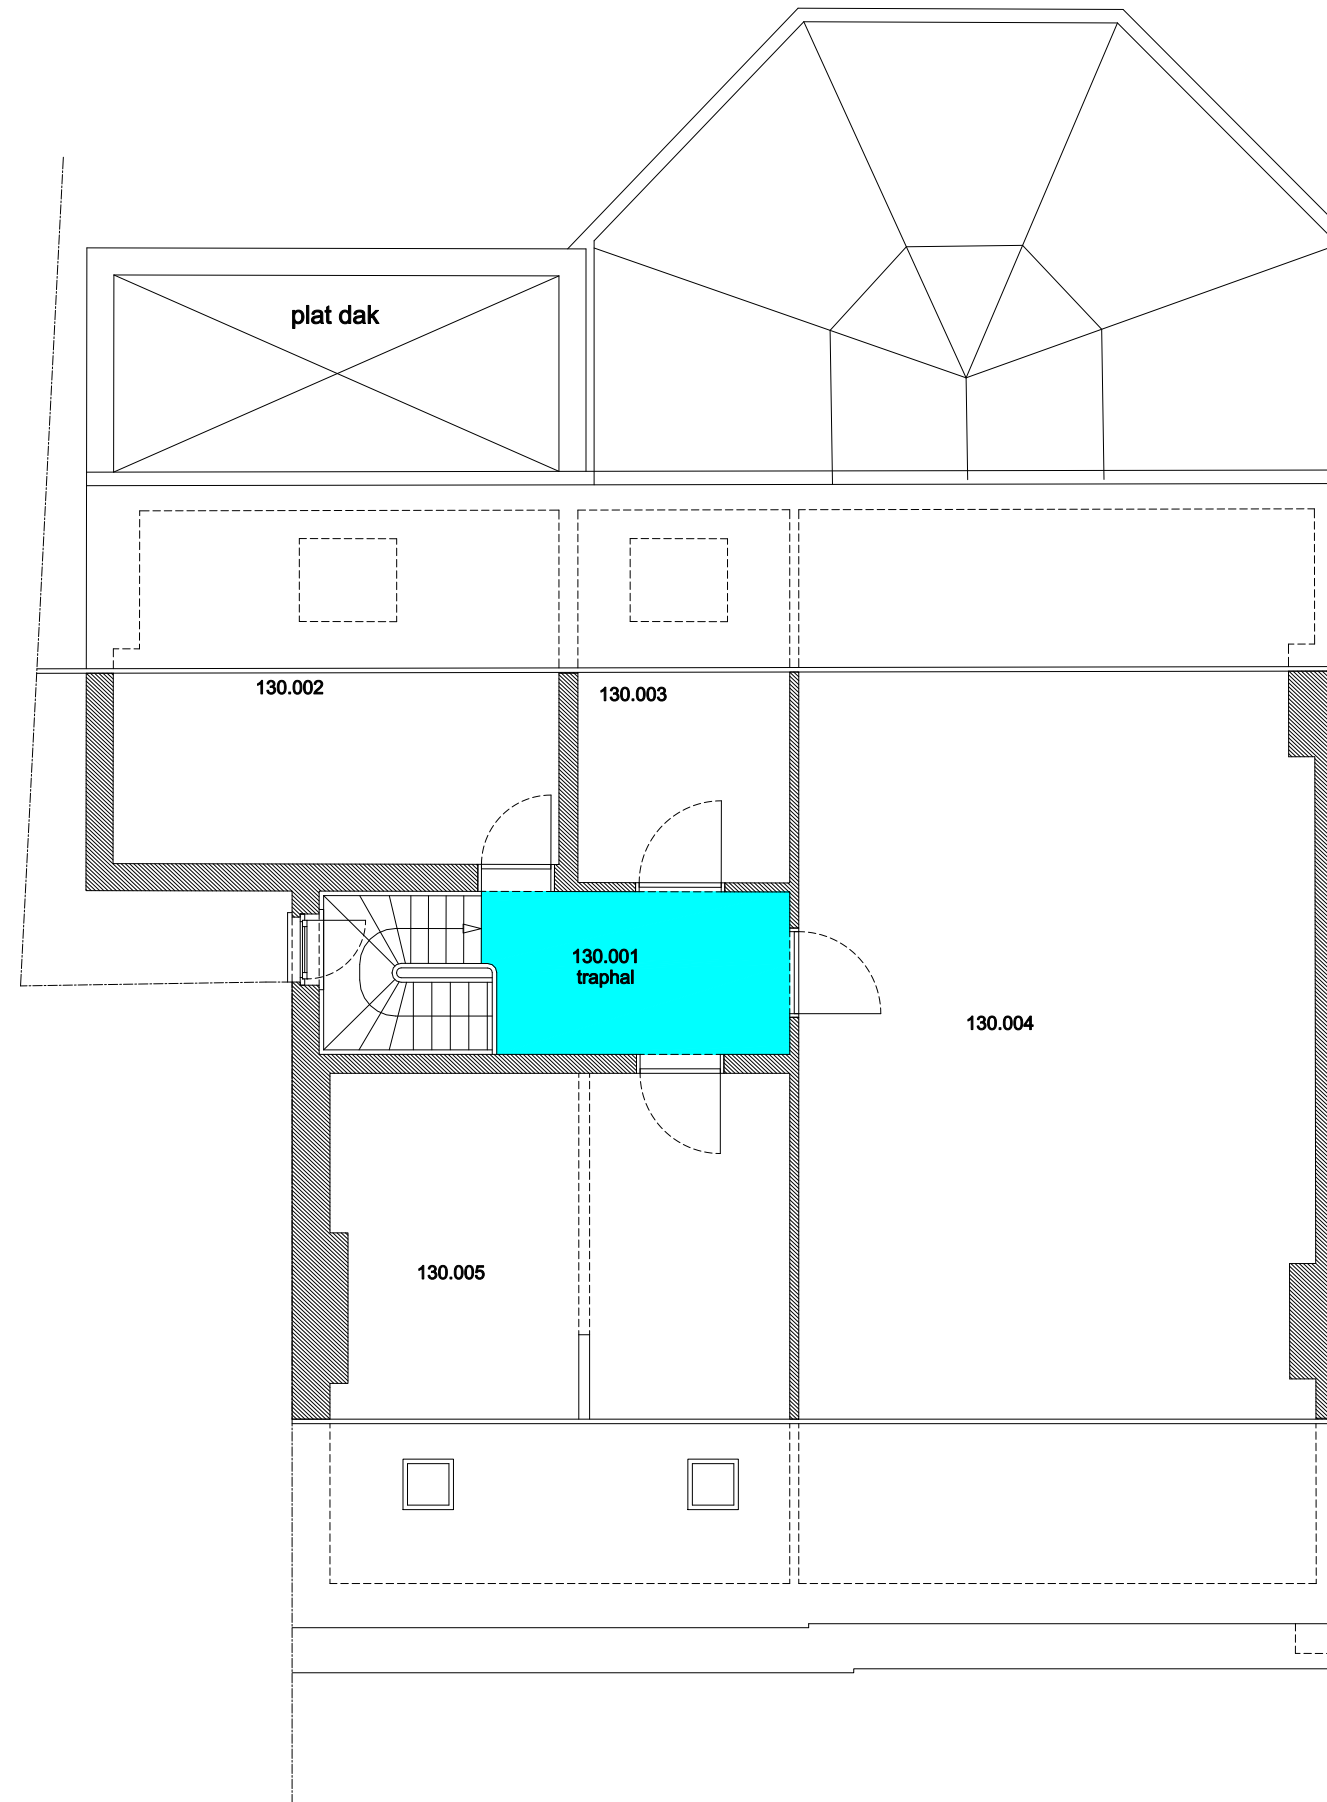

Niet publiek	Rolstoeltoegankelijk toilet	Publieke ruimte, rolstoeltoegankelijk
Aangewezen route voor rolstoelgebruikers	Rolstoeltoegankelijke lift	Publieke ruimte, NIET rolstoeltoegankelijk

02 Regio Voldersstraat - Campus Aula		 UNIVERSITEIT GENT
F.I. 06.06 Korte Meer 5 Korte Meer 5 9000 GENT	F.I. 06.06.130 Derde verdieping	
Schaal: 1/xxx		Versie mrt-17 DIRECTIE GEBOUWEN en FACILITAIR BEHEER