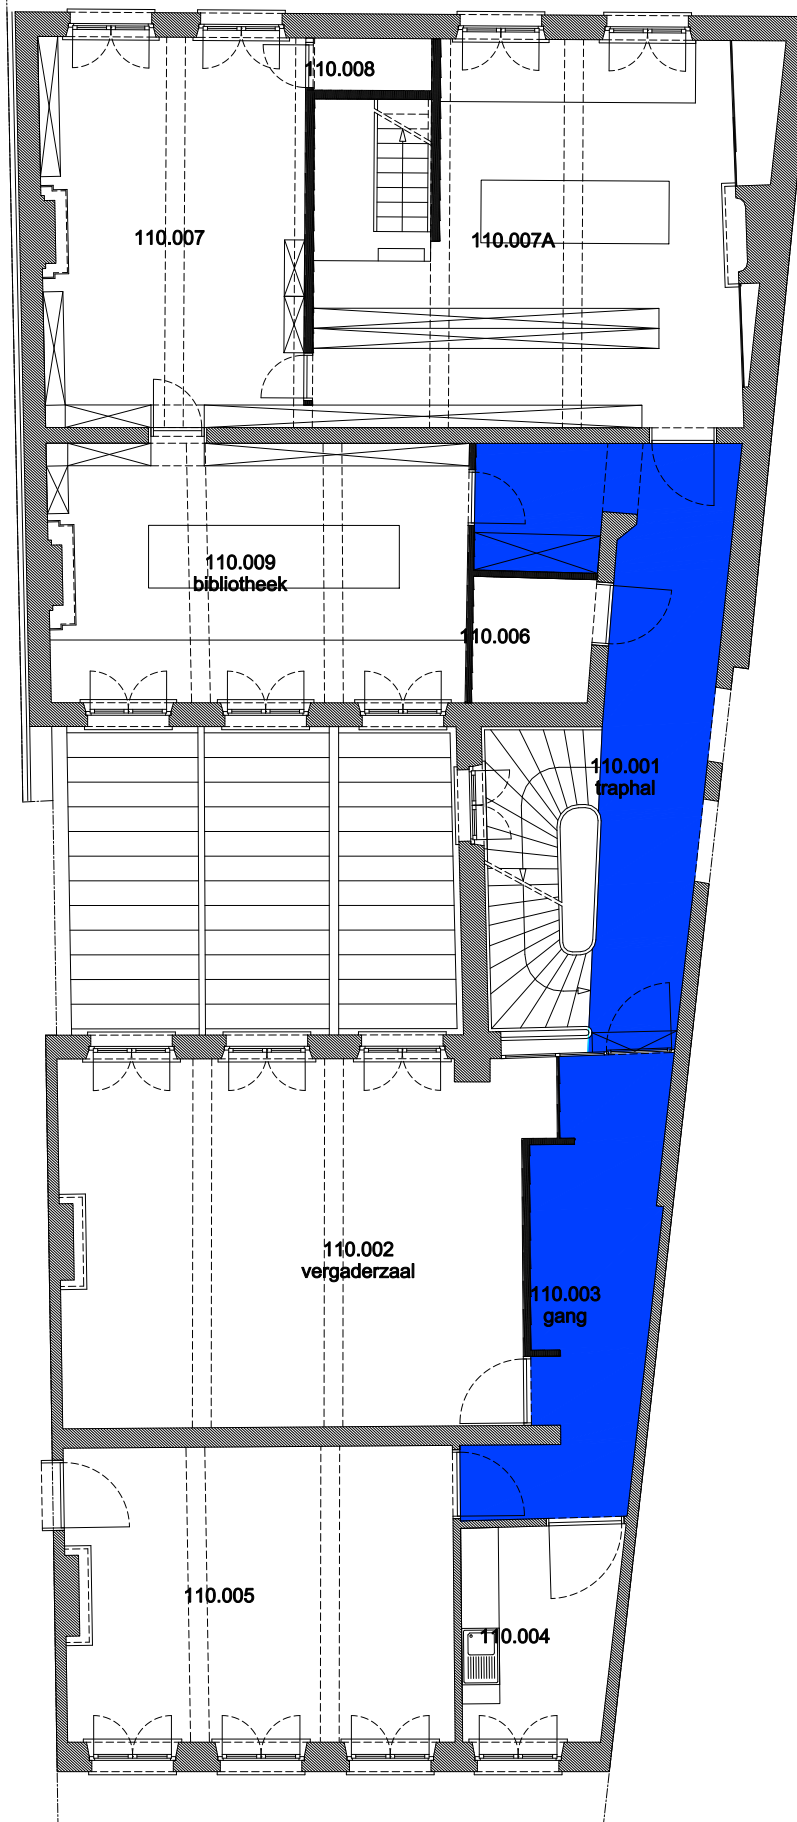

- Niet publiek
- Rolstoeltoegankelijk toilet
- Publieke ruimte, rolstoeltoegankelijk
- Aangewezen route voor rolstoelgebruikers
- Rolstoeltoegankelijke lift
- Publieke ruimte, NIET rolstoeltoegankelijk

02 Regio Voldersstraat - Campus Aula

F.I. 06.08
Korte Meer 9
Korte Meer 9
9000 GENT

F.I. 06.08.110
Eerste verdieping

Schaal: 1/xxx

Versie
mrt-17

DIRECTIE GEBOUWEN
en FACILITAIR BEHEER