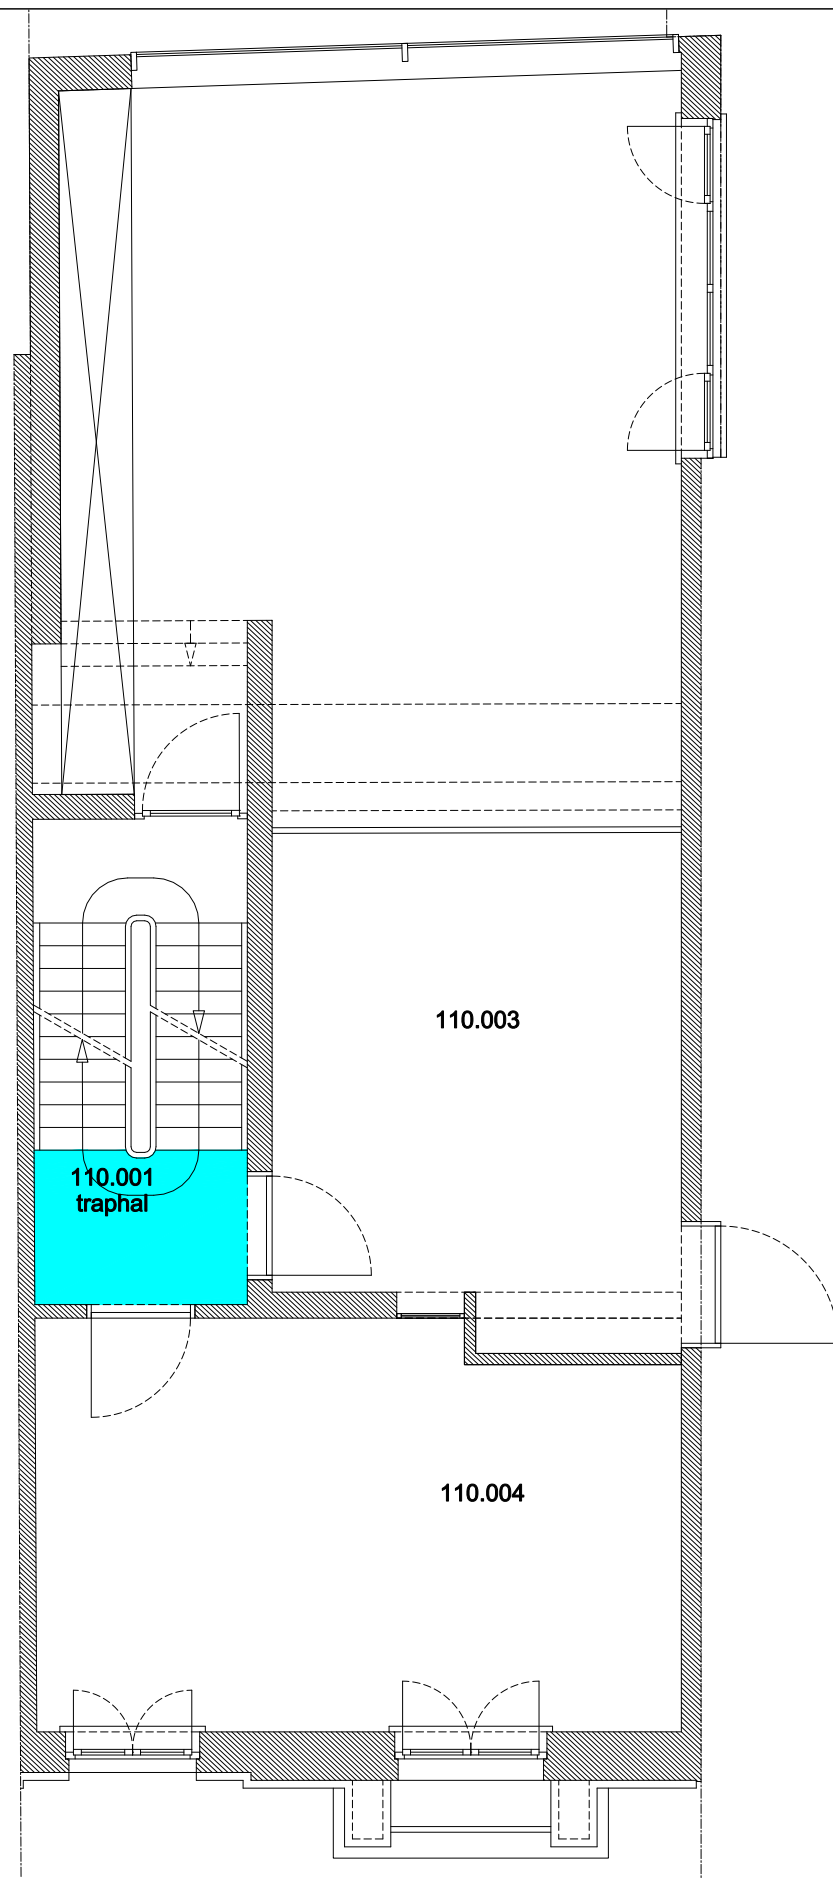

02 Regio Voldersstraat - Campus Aula

F.I. 06.07
Korte Meer 7
Korte Meer 7
9000 GENT

F.I. 06.07.105
Tussenverdieping

Schaal: 1/xxx

Versie
mrt-17

DIRECTIE GEBOUWEN
en FACILITAIR BEHEER

 Niet publiek	 Rolstoeltoegankelijk toilet	 Publieke ruimte, rolstoeltoegankelijk
 Aangewezen route voor rolstoelgebruikers	 Rolstoeltoegankelijke lift	 Publieke ruimte, NIET rolstoeltoegankelijk