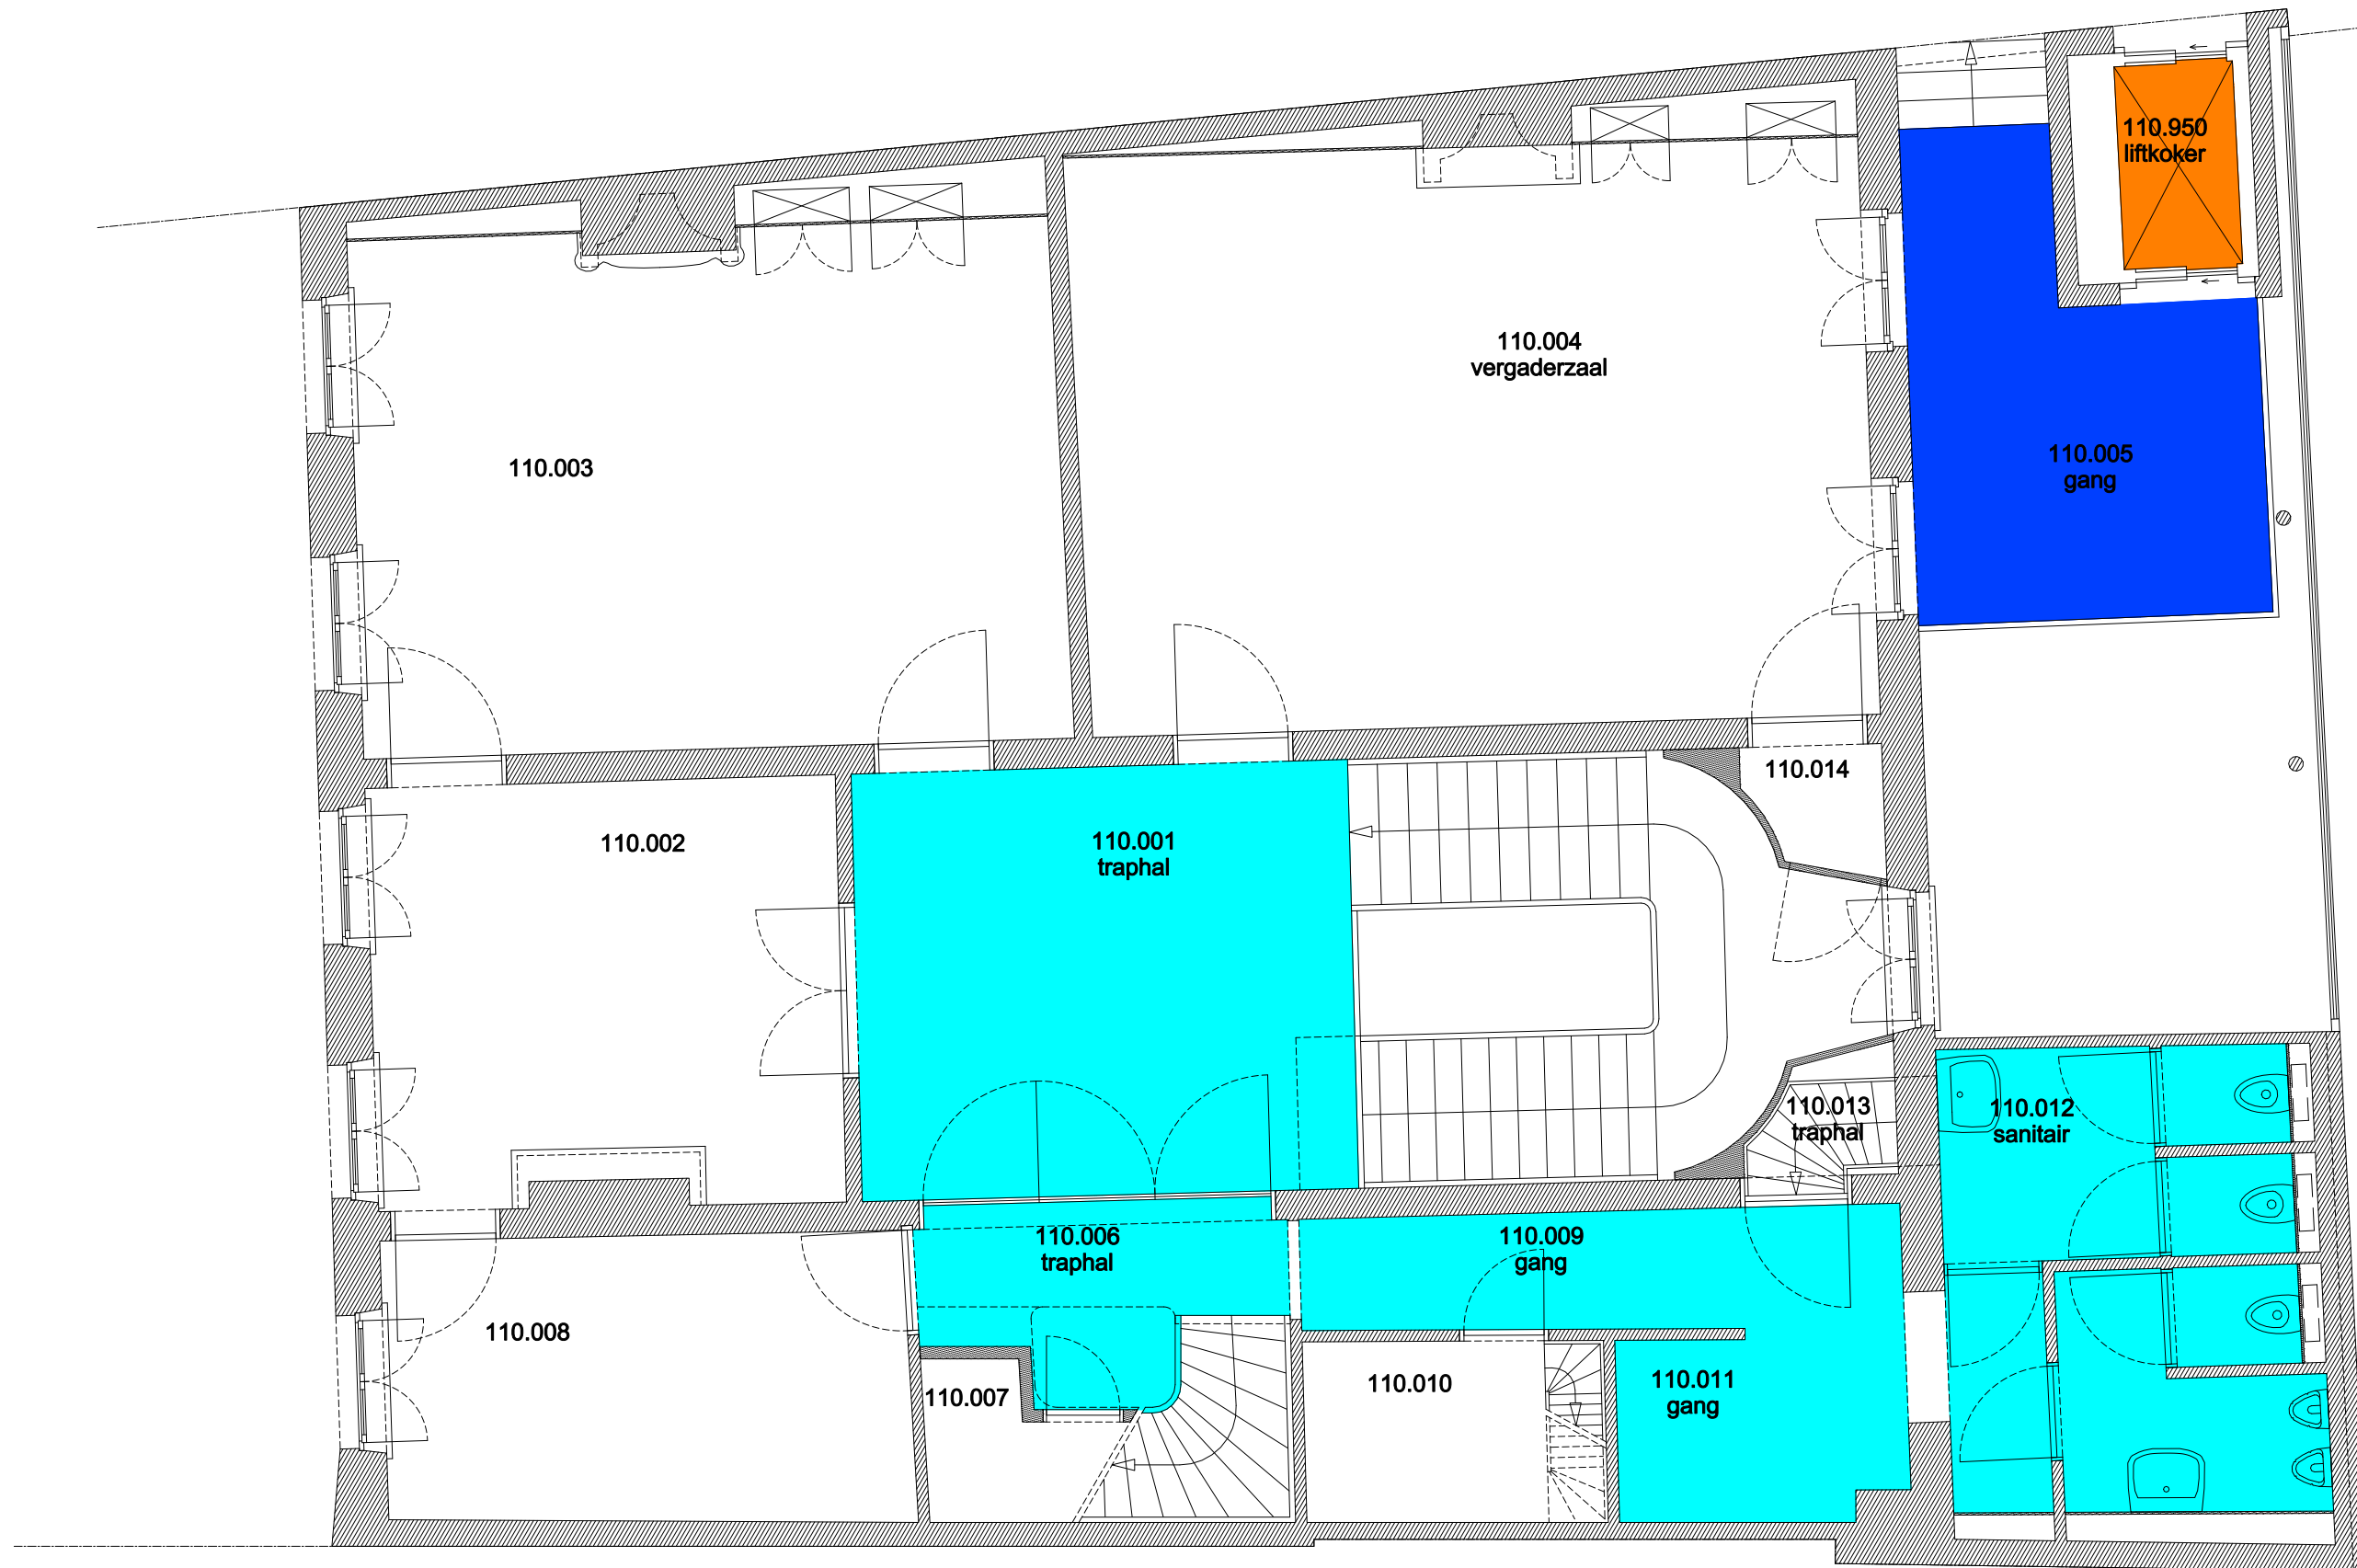

Niet publiek	Rolstoeltoegankelijk toilet	Publieke ruimte, rolstoeltoegankelijk
Aangewezen route voor rolstoelgebruikers	Rolstoeltoegankelijke lift	Publieke ruimte, NIET rolstoeltoegankelijk

02 Regio Voldersstraat - Campus Aula		 UNIVERSITEIT GENT
F.I. 06.09 Korte Meer 11 Korte Meer 11 9000 GENT	F.I. 06.09.110 Eerste verdieping	
Schaal: 1/xxx		Versie mrt-17 DIRECTIE GEBOUWEN en FACILITAIR BEHEER