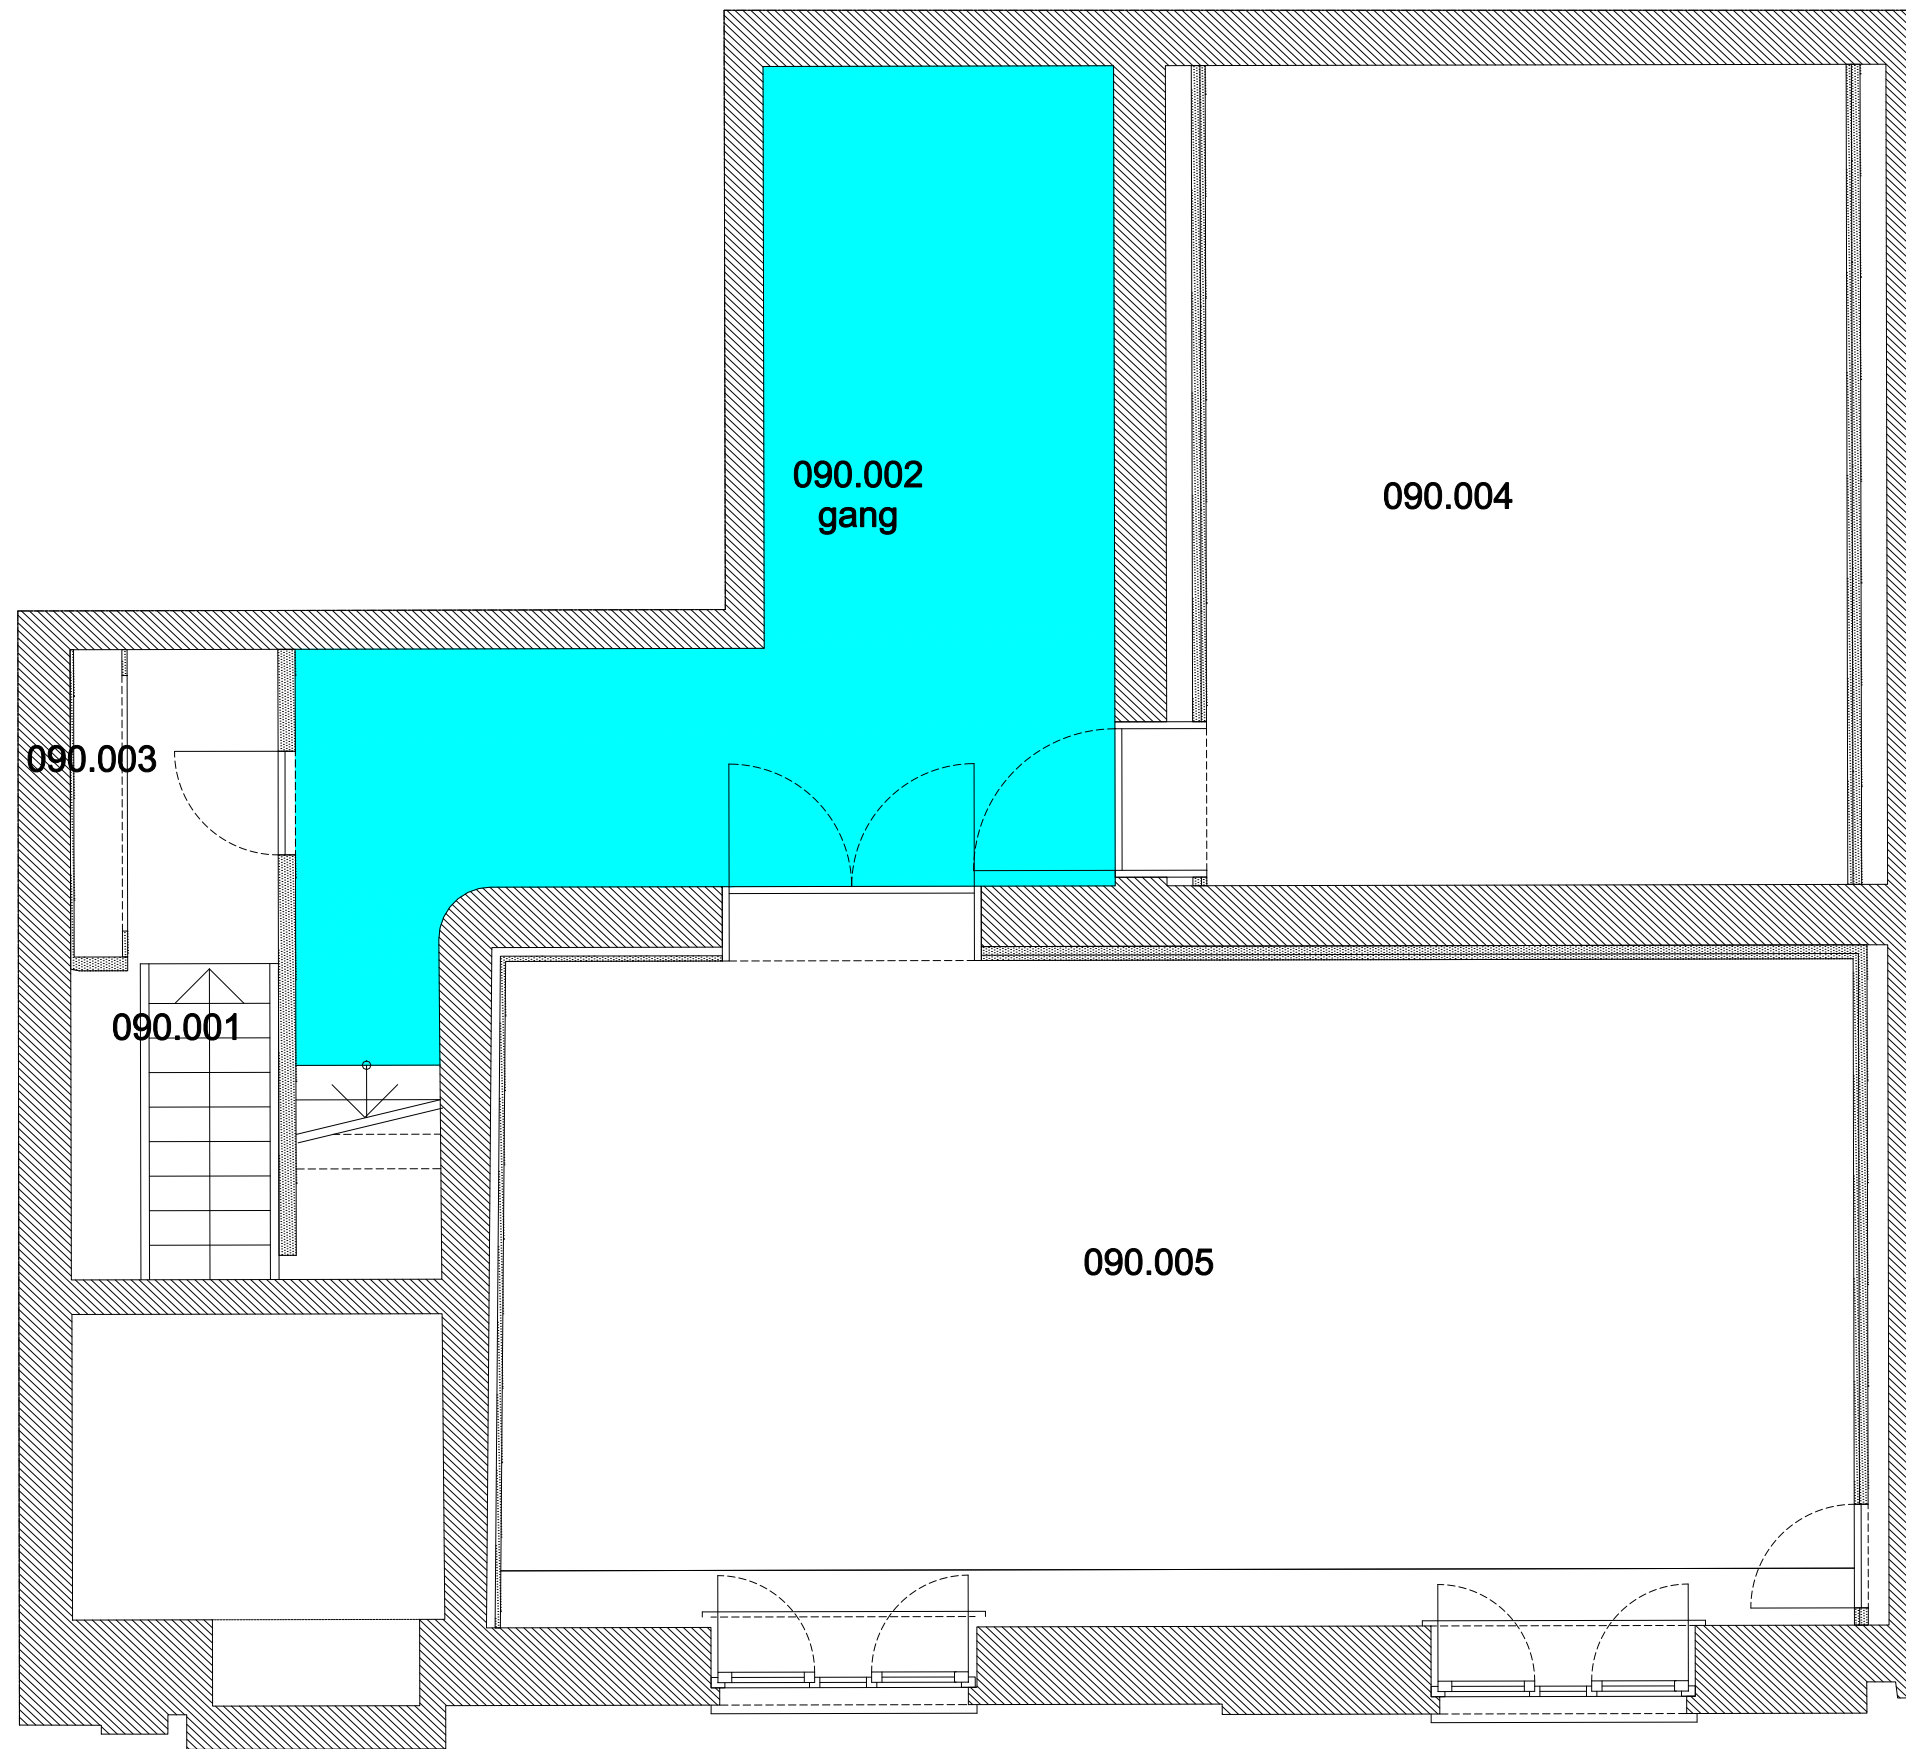

- Niet publiek
- Rolstoeltoegankelijk toilet
- Publieke ruimte, rolstoeltoegankelijk
- Aangewezen route voor rolstoelgebruikers
- Rolstoeltoegankelijke lift
- Publieke ruimte, NIET rolstoeltoegankelijk

02 Regio Voldersstraat - Campus Aula

F.I. 06.04
Korte Meer 1
Korte Meer 1
9000 GENT

F.I. 06.04.090
Kelder -1

Schaal: 1/xxx

Versie
mrt-17