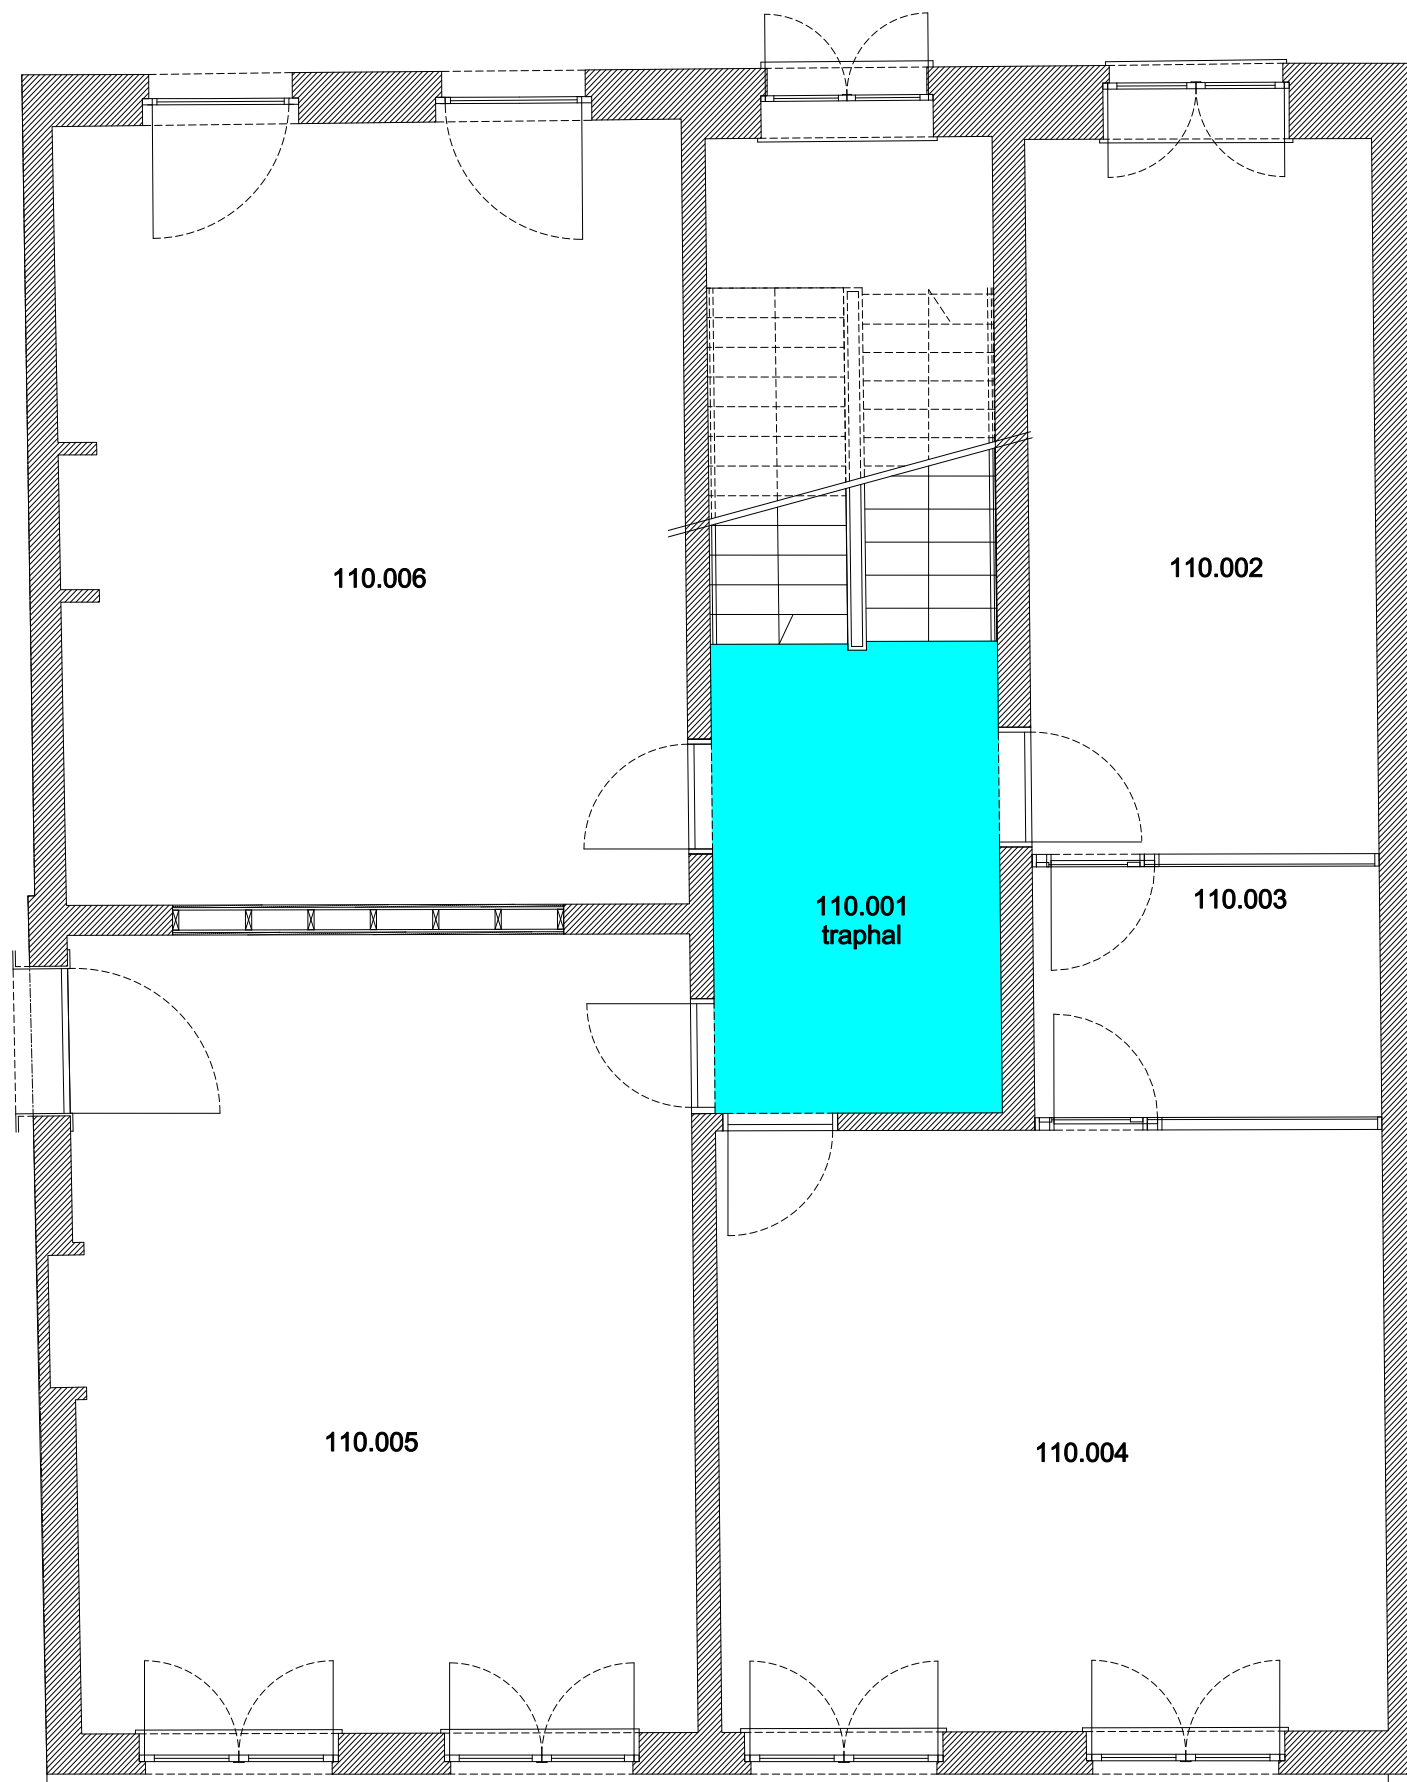

02 Regio Voldersstraat - Campus Aula

F.I. 06.25
Oude Griffie
Voldersstraat 5
9000 GENT

F.I. 06.25.100
Gelijkvloerse verdieping

Schaal: 1/xxx

Versie
mrt-17

DIRECTIE GEBOUWEN
en FACILITAIR BEHEER

 Niet publiek	 Rolstoeltoegankelijk toilet	 Publieke ruimte, rolstoeltoegankelijk
 Aangewezen route voor rolstoelgebruikers	 Rolstoeltoegankelijke lift	 Publieke ruimte, NIET rolstoeltoegankelijk