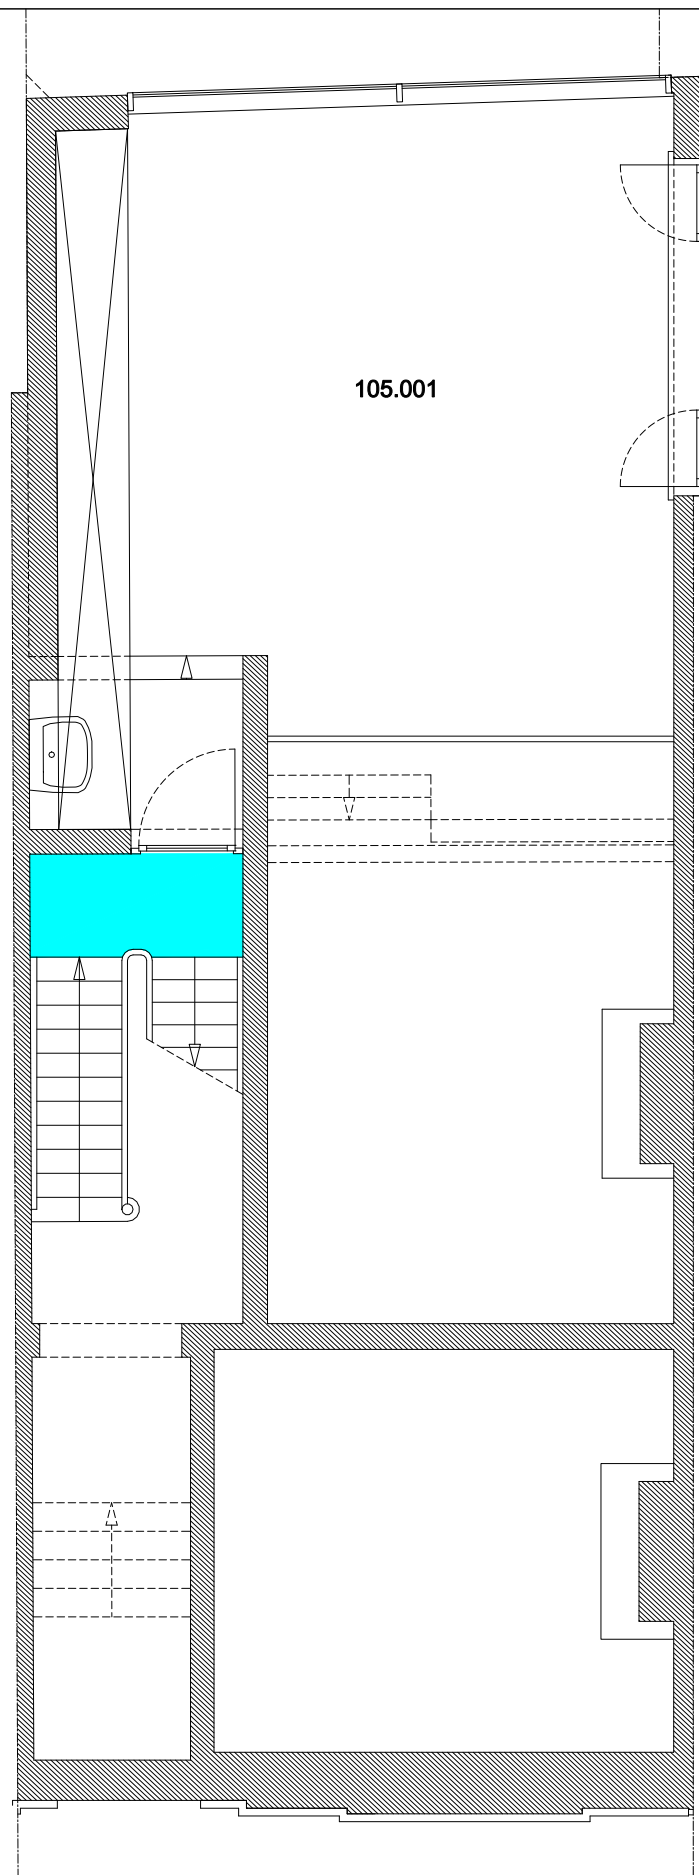

- Niet publiek
- Rolstoeltoegankelijk toilet
- Publieke ruimte, rolstoeltoegankelijk
- Aangewezen route voor rolstoelgebruikers
- Rolstoeltoegankelijke lift
- Publieke ruimte, NIET rolstoeltoegankelijk

02 Regio Voldersstraat - Campus Aula

F.I. 06.07
Korte Meer 7
Korte Meer 7
9000 GENT

F.I. 06.07.105
Tussenverdieping

Schaal: 1/xxx

Versie
mrt-17

DIRECTIE GEBOUWEN
en FACILITAIR BEHEER