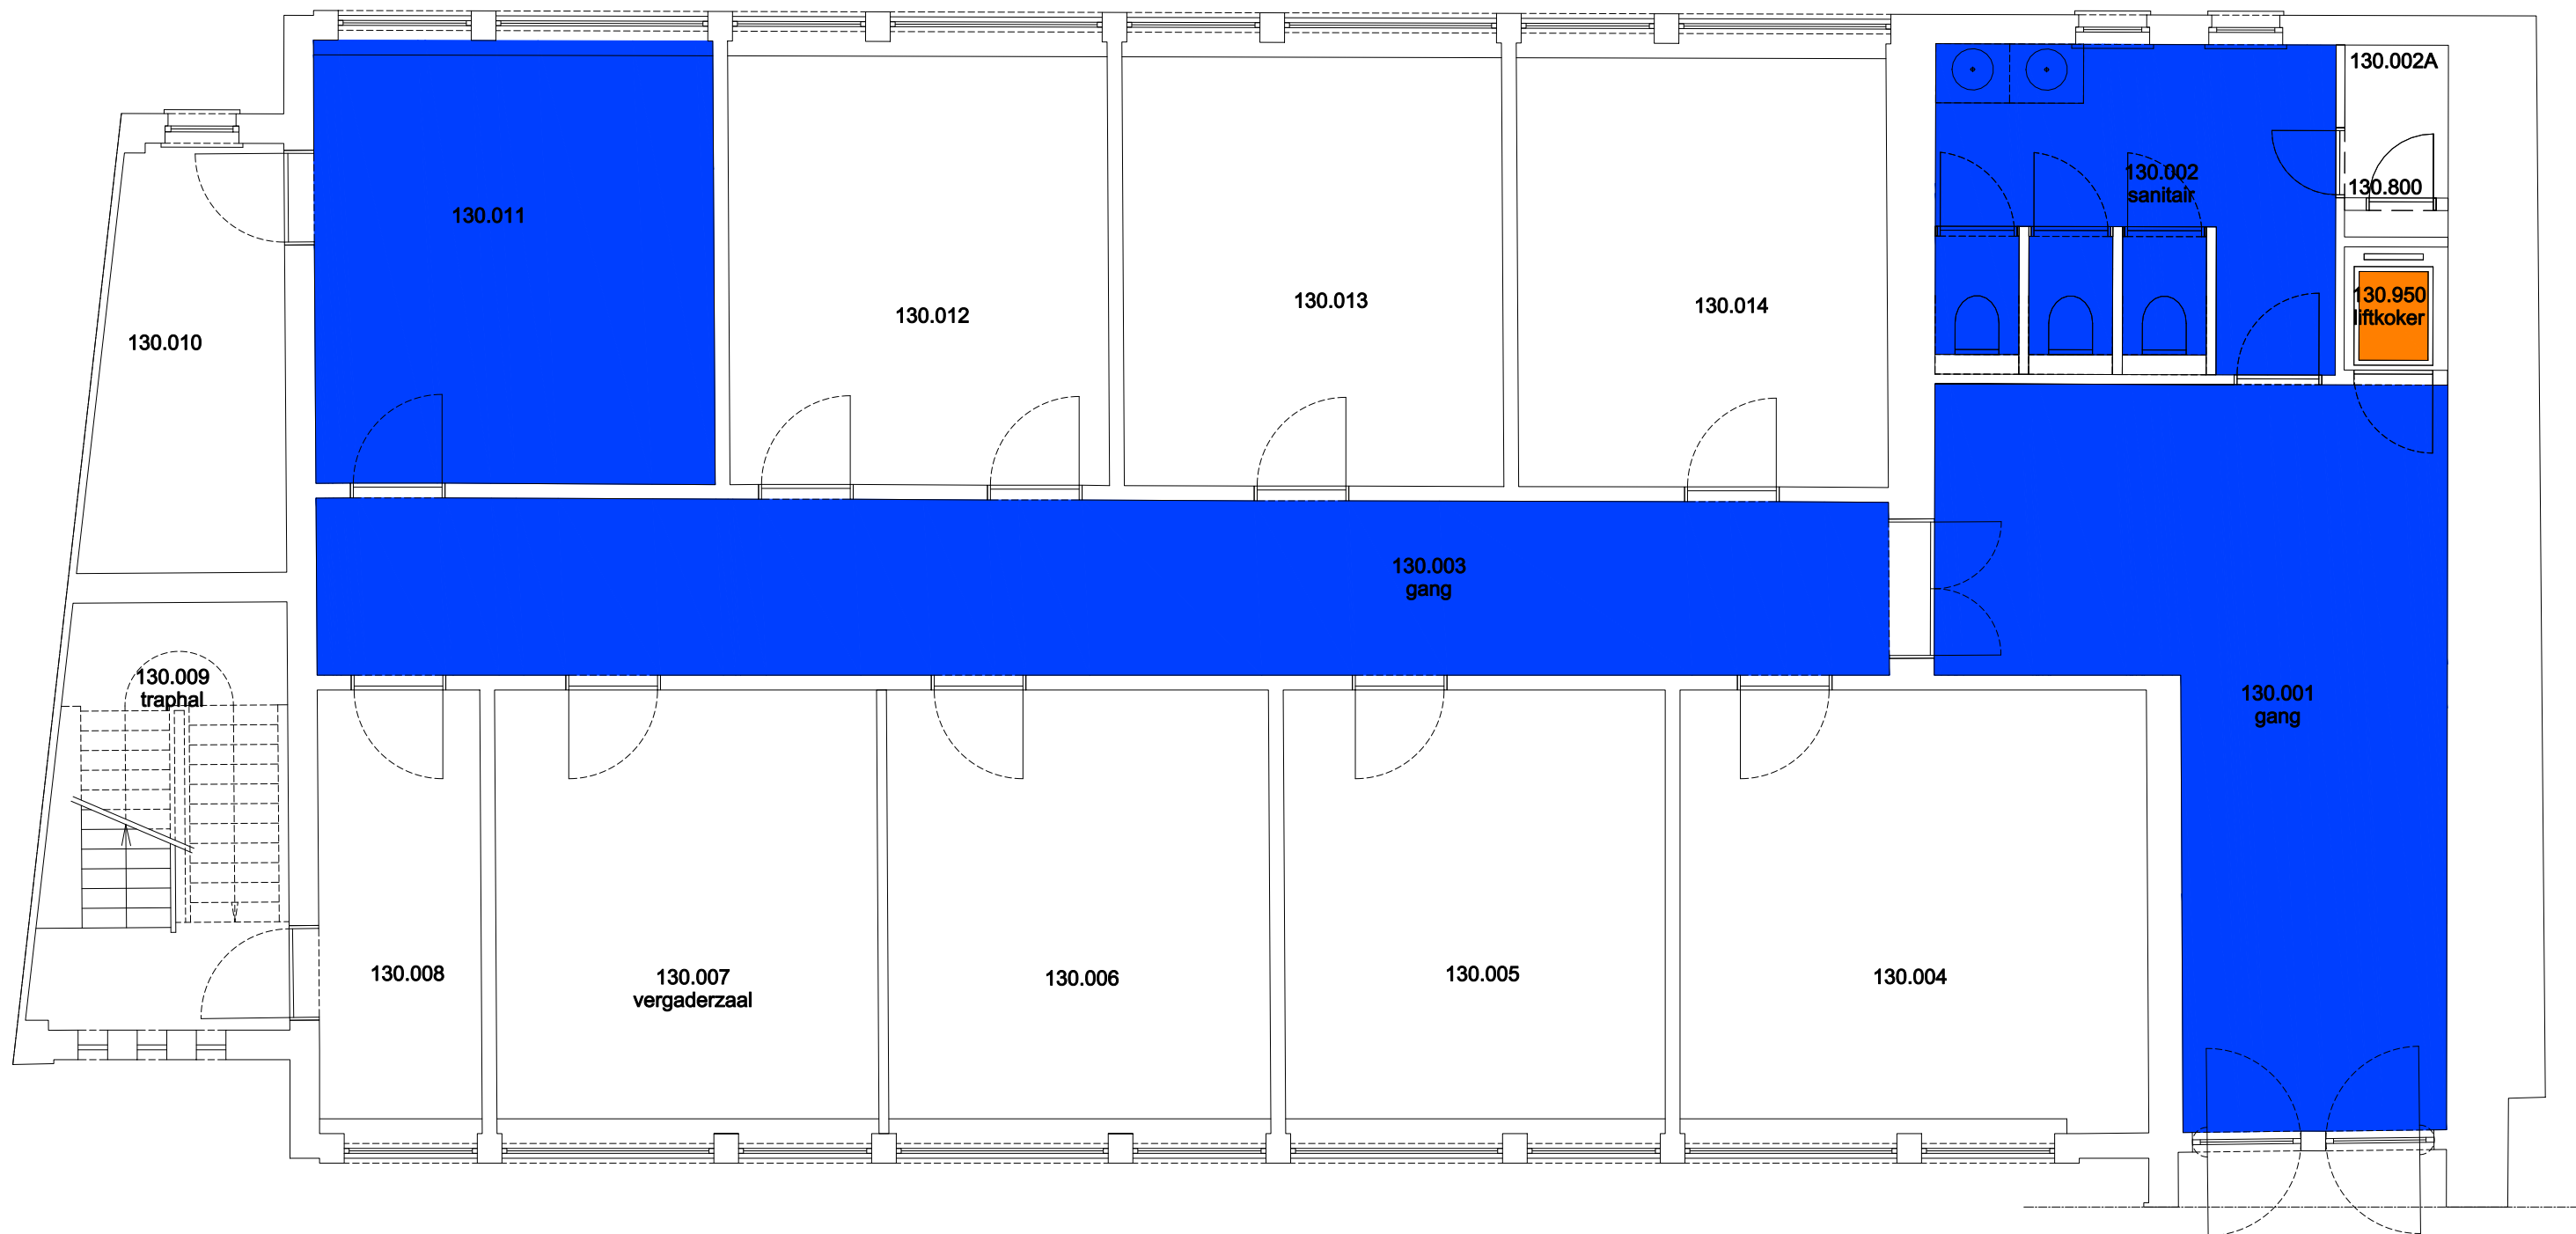

Niet publiek	Rolstoeltoegankelijk toilet	Publieke ruimte, rolstoeltoegankelijk
Aangewezen route voor rolstoelgebruikers	Rolstoeltoegankelijke lift	Publieke ruimte, NIET rolstoeltoegankelijk

02 Regio Voldersstraat - Campus Aula		 UNIVERSITEIT GENT
F.I. 06.14 Paddenhoek 5 Paddenhoek 5 9000 GENT	F.I. 06.14.130 Derde verdieping	
Schaal: 1/xxx		Versie mrt-17 DIRECTIE GEBOUWEN en FACILITAIR BEHEER