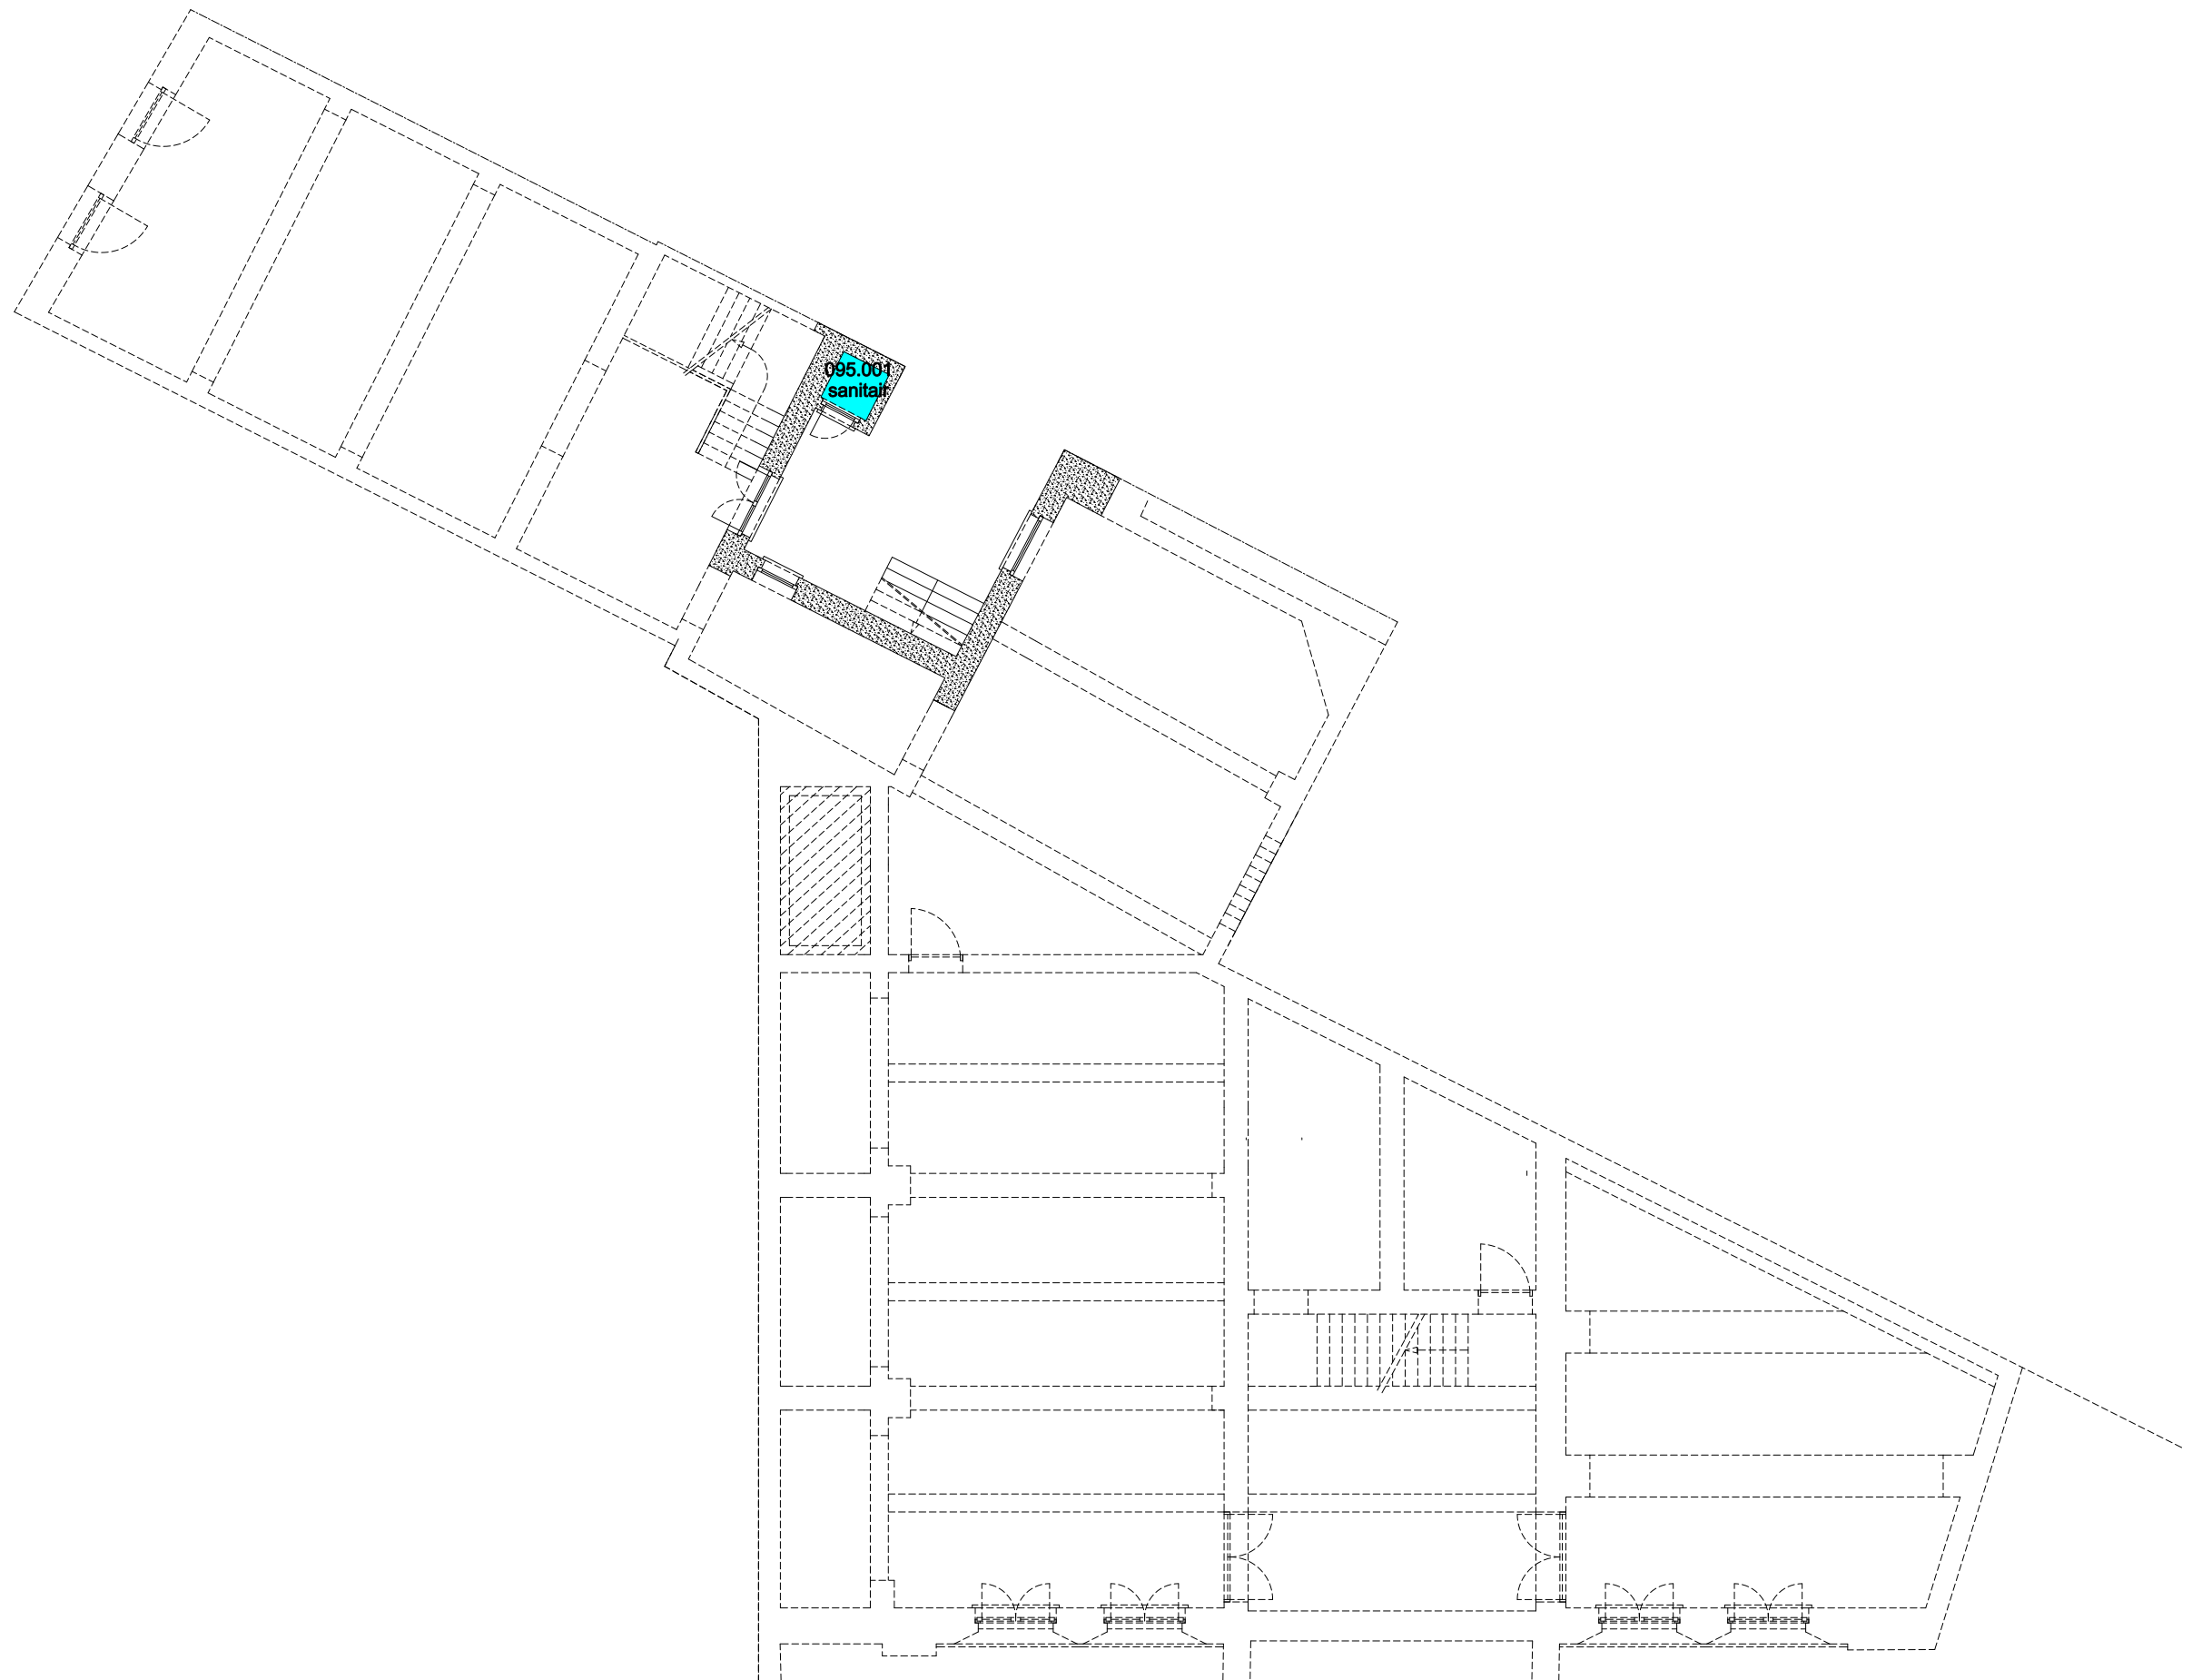

Niet publiek	Rolstoeltoegankelijk toilet	Publieke ruimte, rolstoeltoegankelijk
Aangewezen route voor rolstoelgebruikers	Rolstoeltoegankelijke lift	Publieke ruimte, NIET rolstoeltoegankelijk

02 Regio Voldersstraat - Campus Aula			 UNIVERSITEIT GENT
F.I. 06.10 Binnenvleugel Universiteitstraat 8 9000 GENT	F.I. 06.10.095 Tussenverdieping	Versie mrt-17	
Schaal: 1/xxx		DIRECTIE GEBOUWEN en FACILITAIR BEHEER