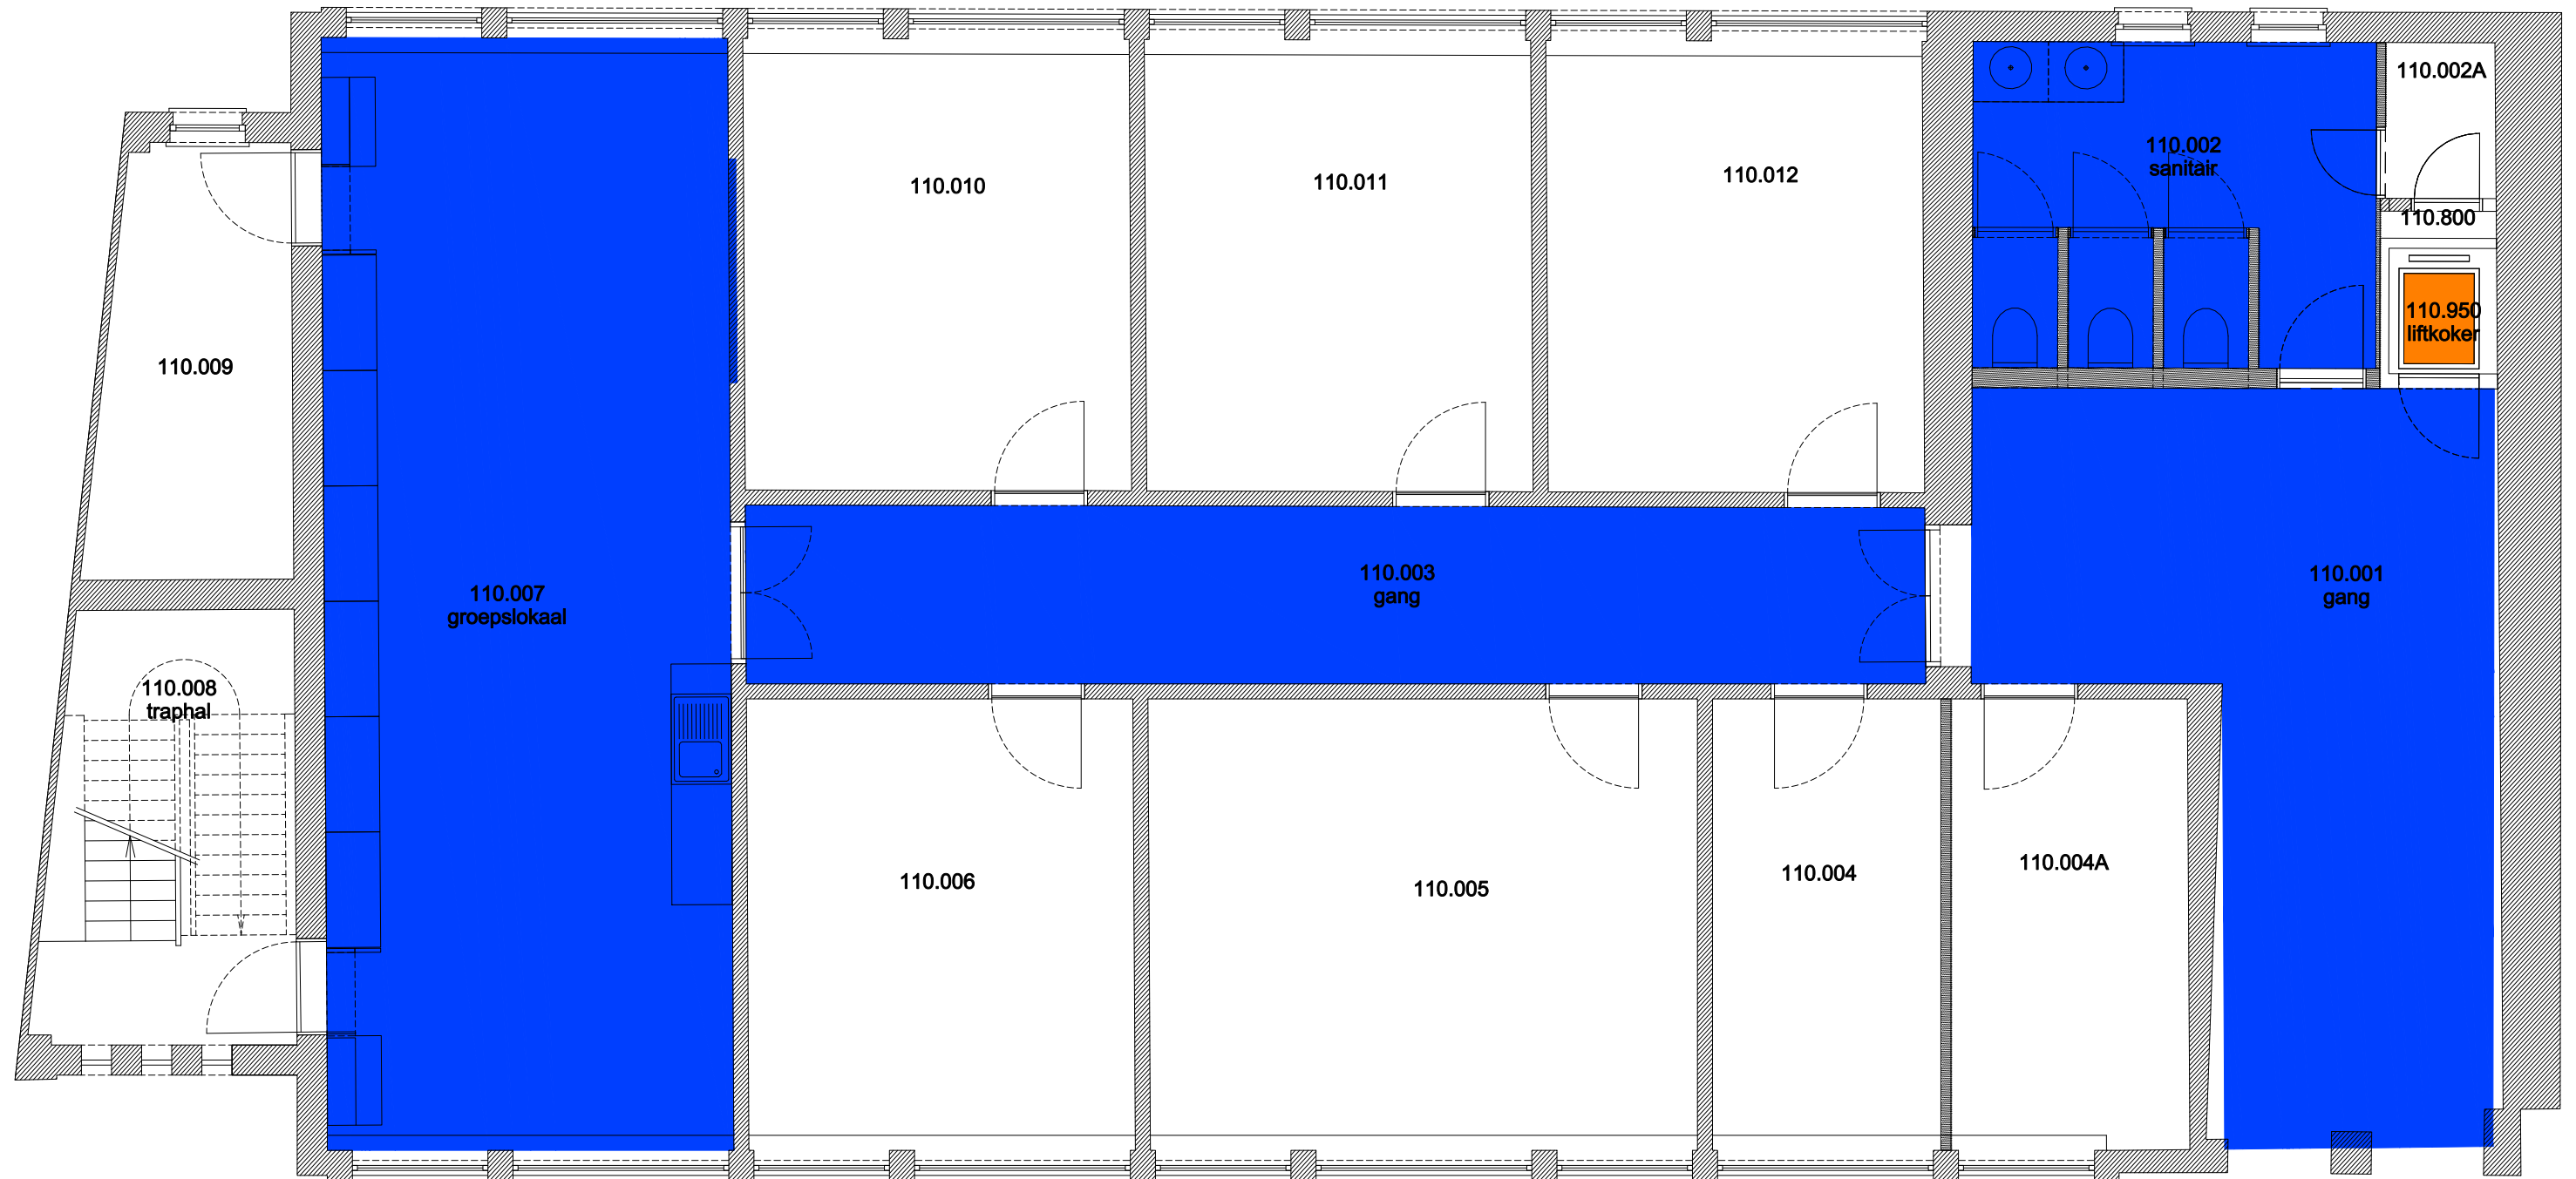

Niet publiek	Rolstoeltoegankelijk toilet	Publieke ruimte, rolstoeltoegankelijk
Aangewezen route voor rolstoelgebruikers	Rolstoeltoegankelijke lift	Publieke ruimte, NIET rolstoeltoegankelijk

02 Regio Voldersstraat - Campus Aula		 UNIVERSITEIT GENT
F.I. 06.14 Paddenhoek 5 Paddenhoek 5 9000 GENT	F.I. 06.14.110 Eerste verdieping	
Schaal: 1/xxx		Versie mrt-17 DIRECTIE GEBOUWEN en FACILITAIR BEHEER