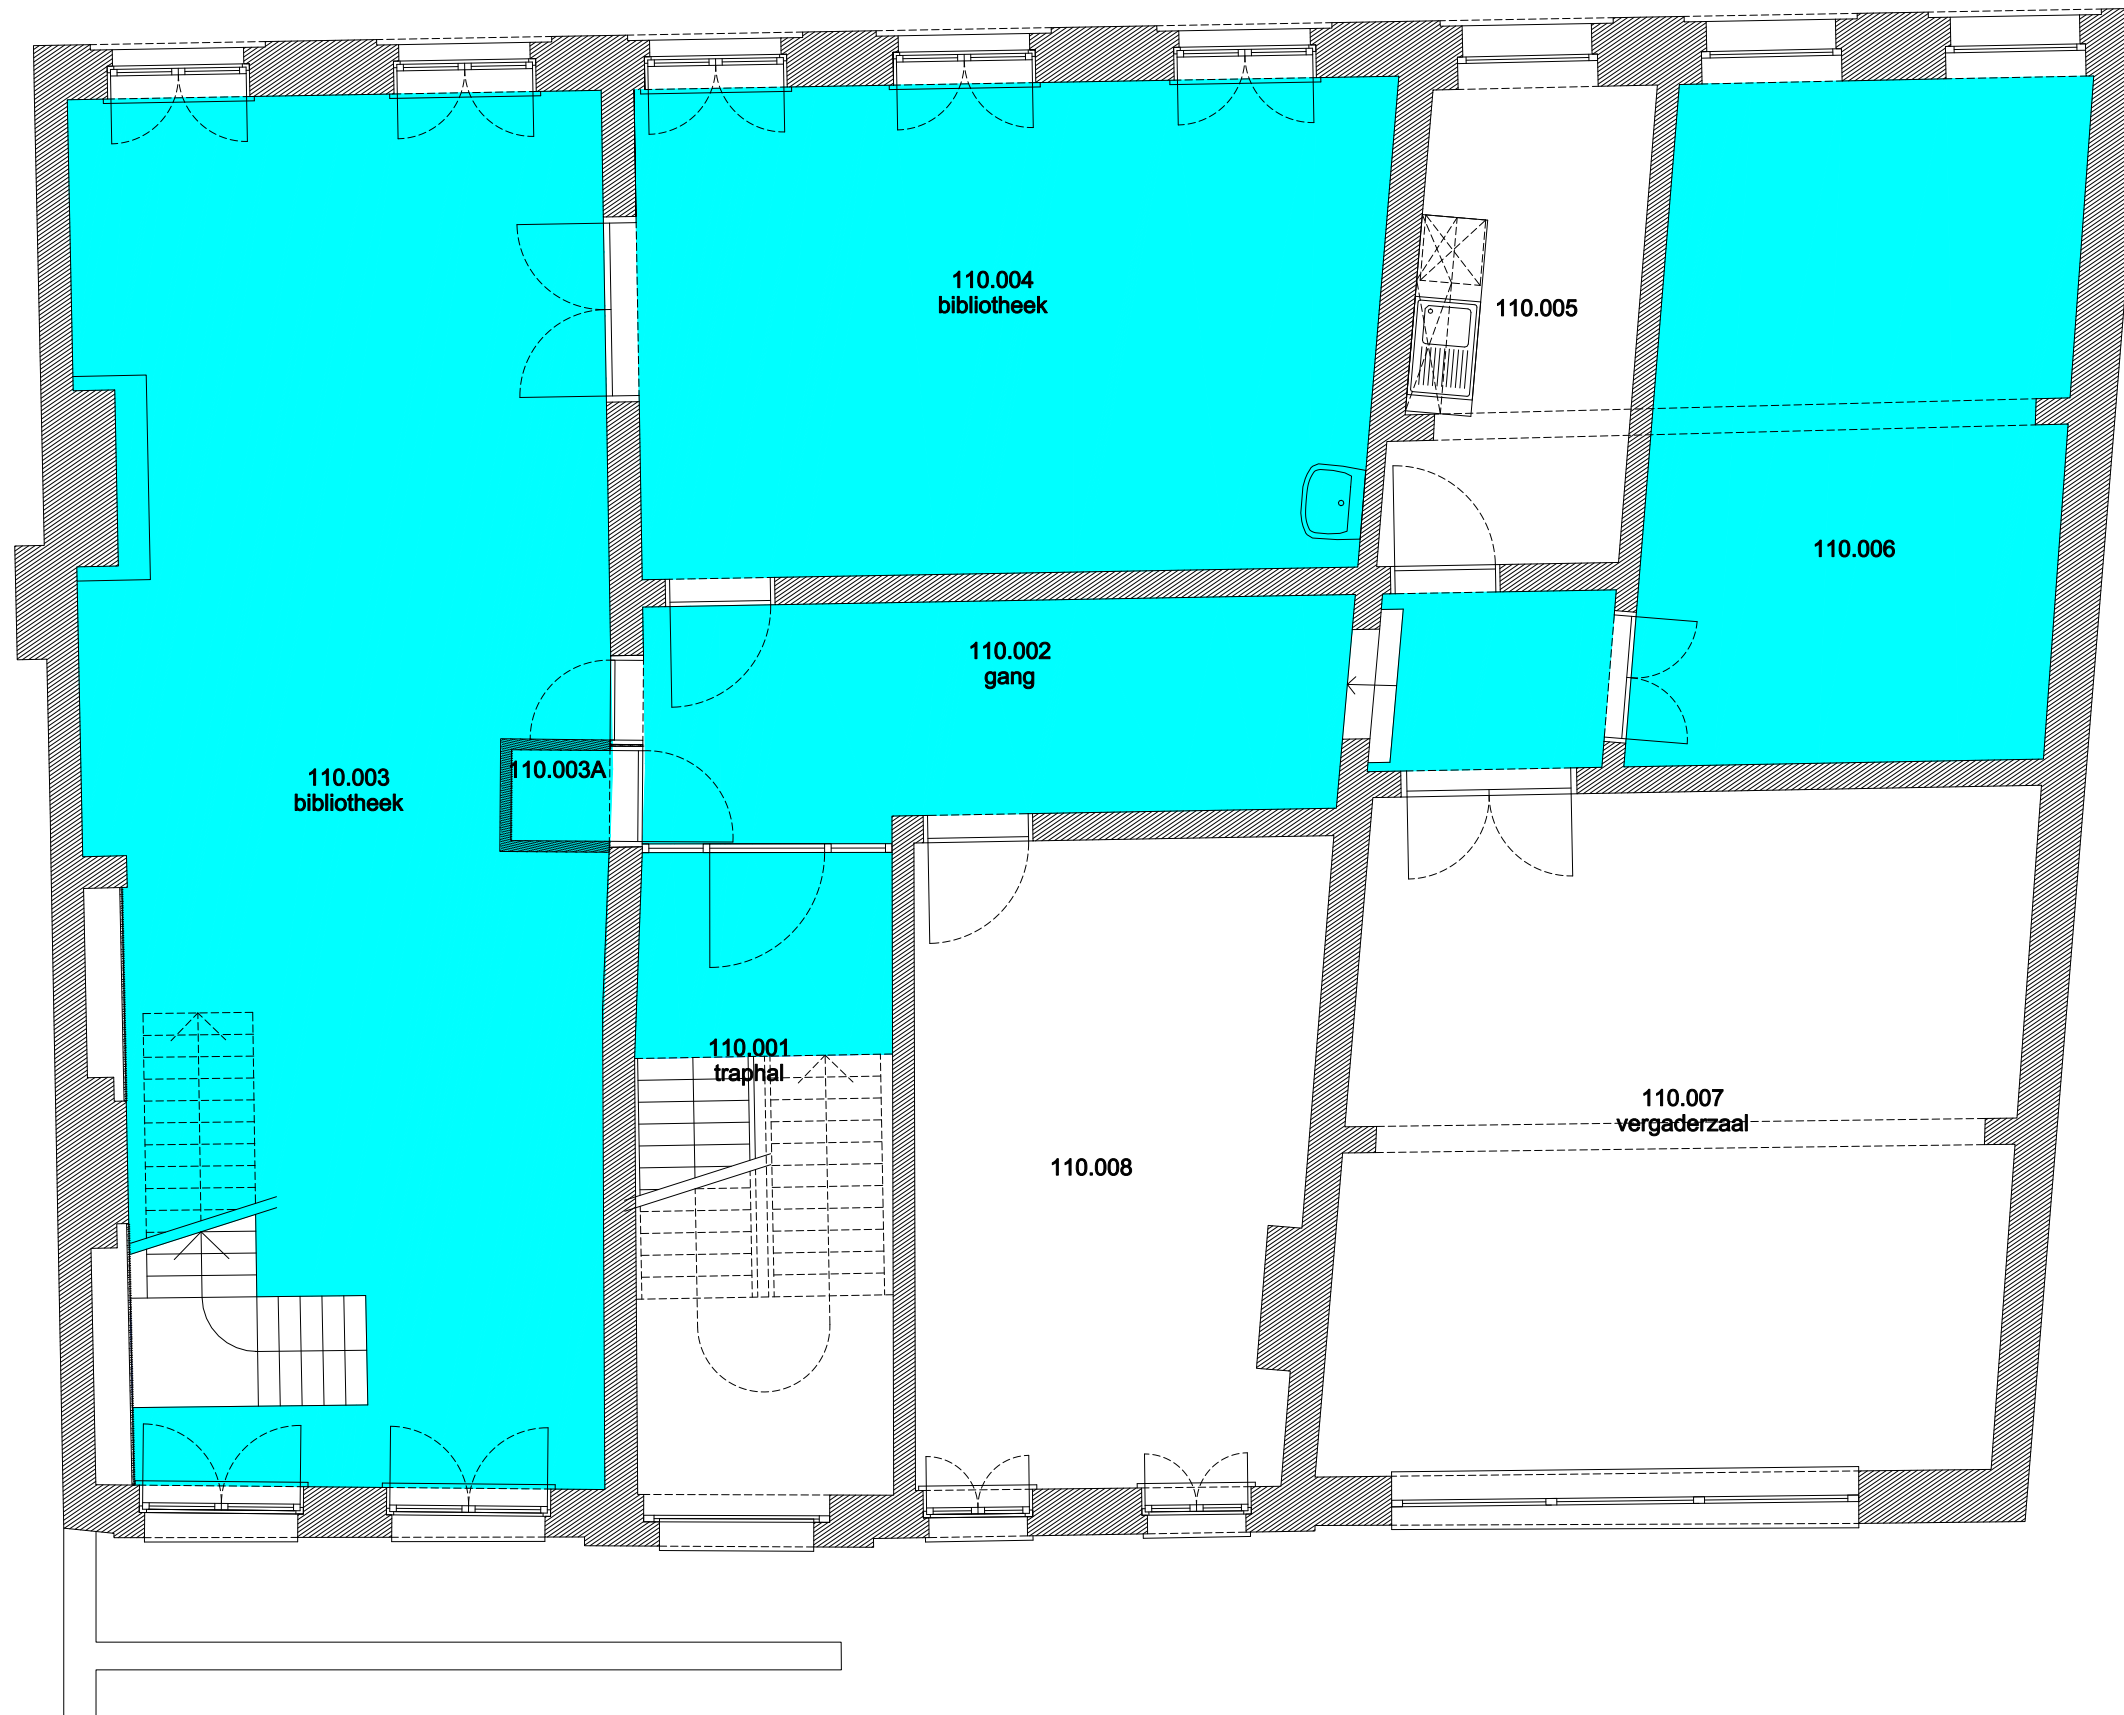

- Niet publiek
- Rolstoeltoegankelijk toilet
- Publieke ruimte, rolstoeltoegankelijk
- Aangewezen route voor rolstoelgebruikers
- Rolstoeltoegankelijke lift
- Publieke ruimte, NIET rolstoeltoegankelijk

02 Regio Voldersstraat - Campus Aula

F.I. 06.12
Zijvleugel Links
Universiteitstraat 8
9000 GENT

F.I. 06.10.110
Eerste verdieping

Schaal: 1/xxx

Versie
mrt-17

DIRECTIE GEBOUWEN
en FACILITAIR BEHEER