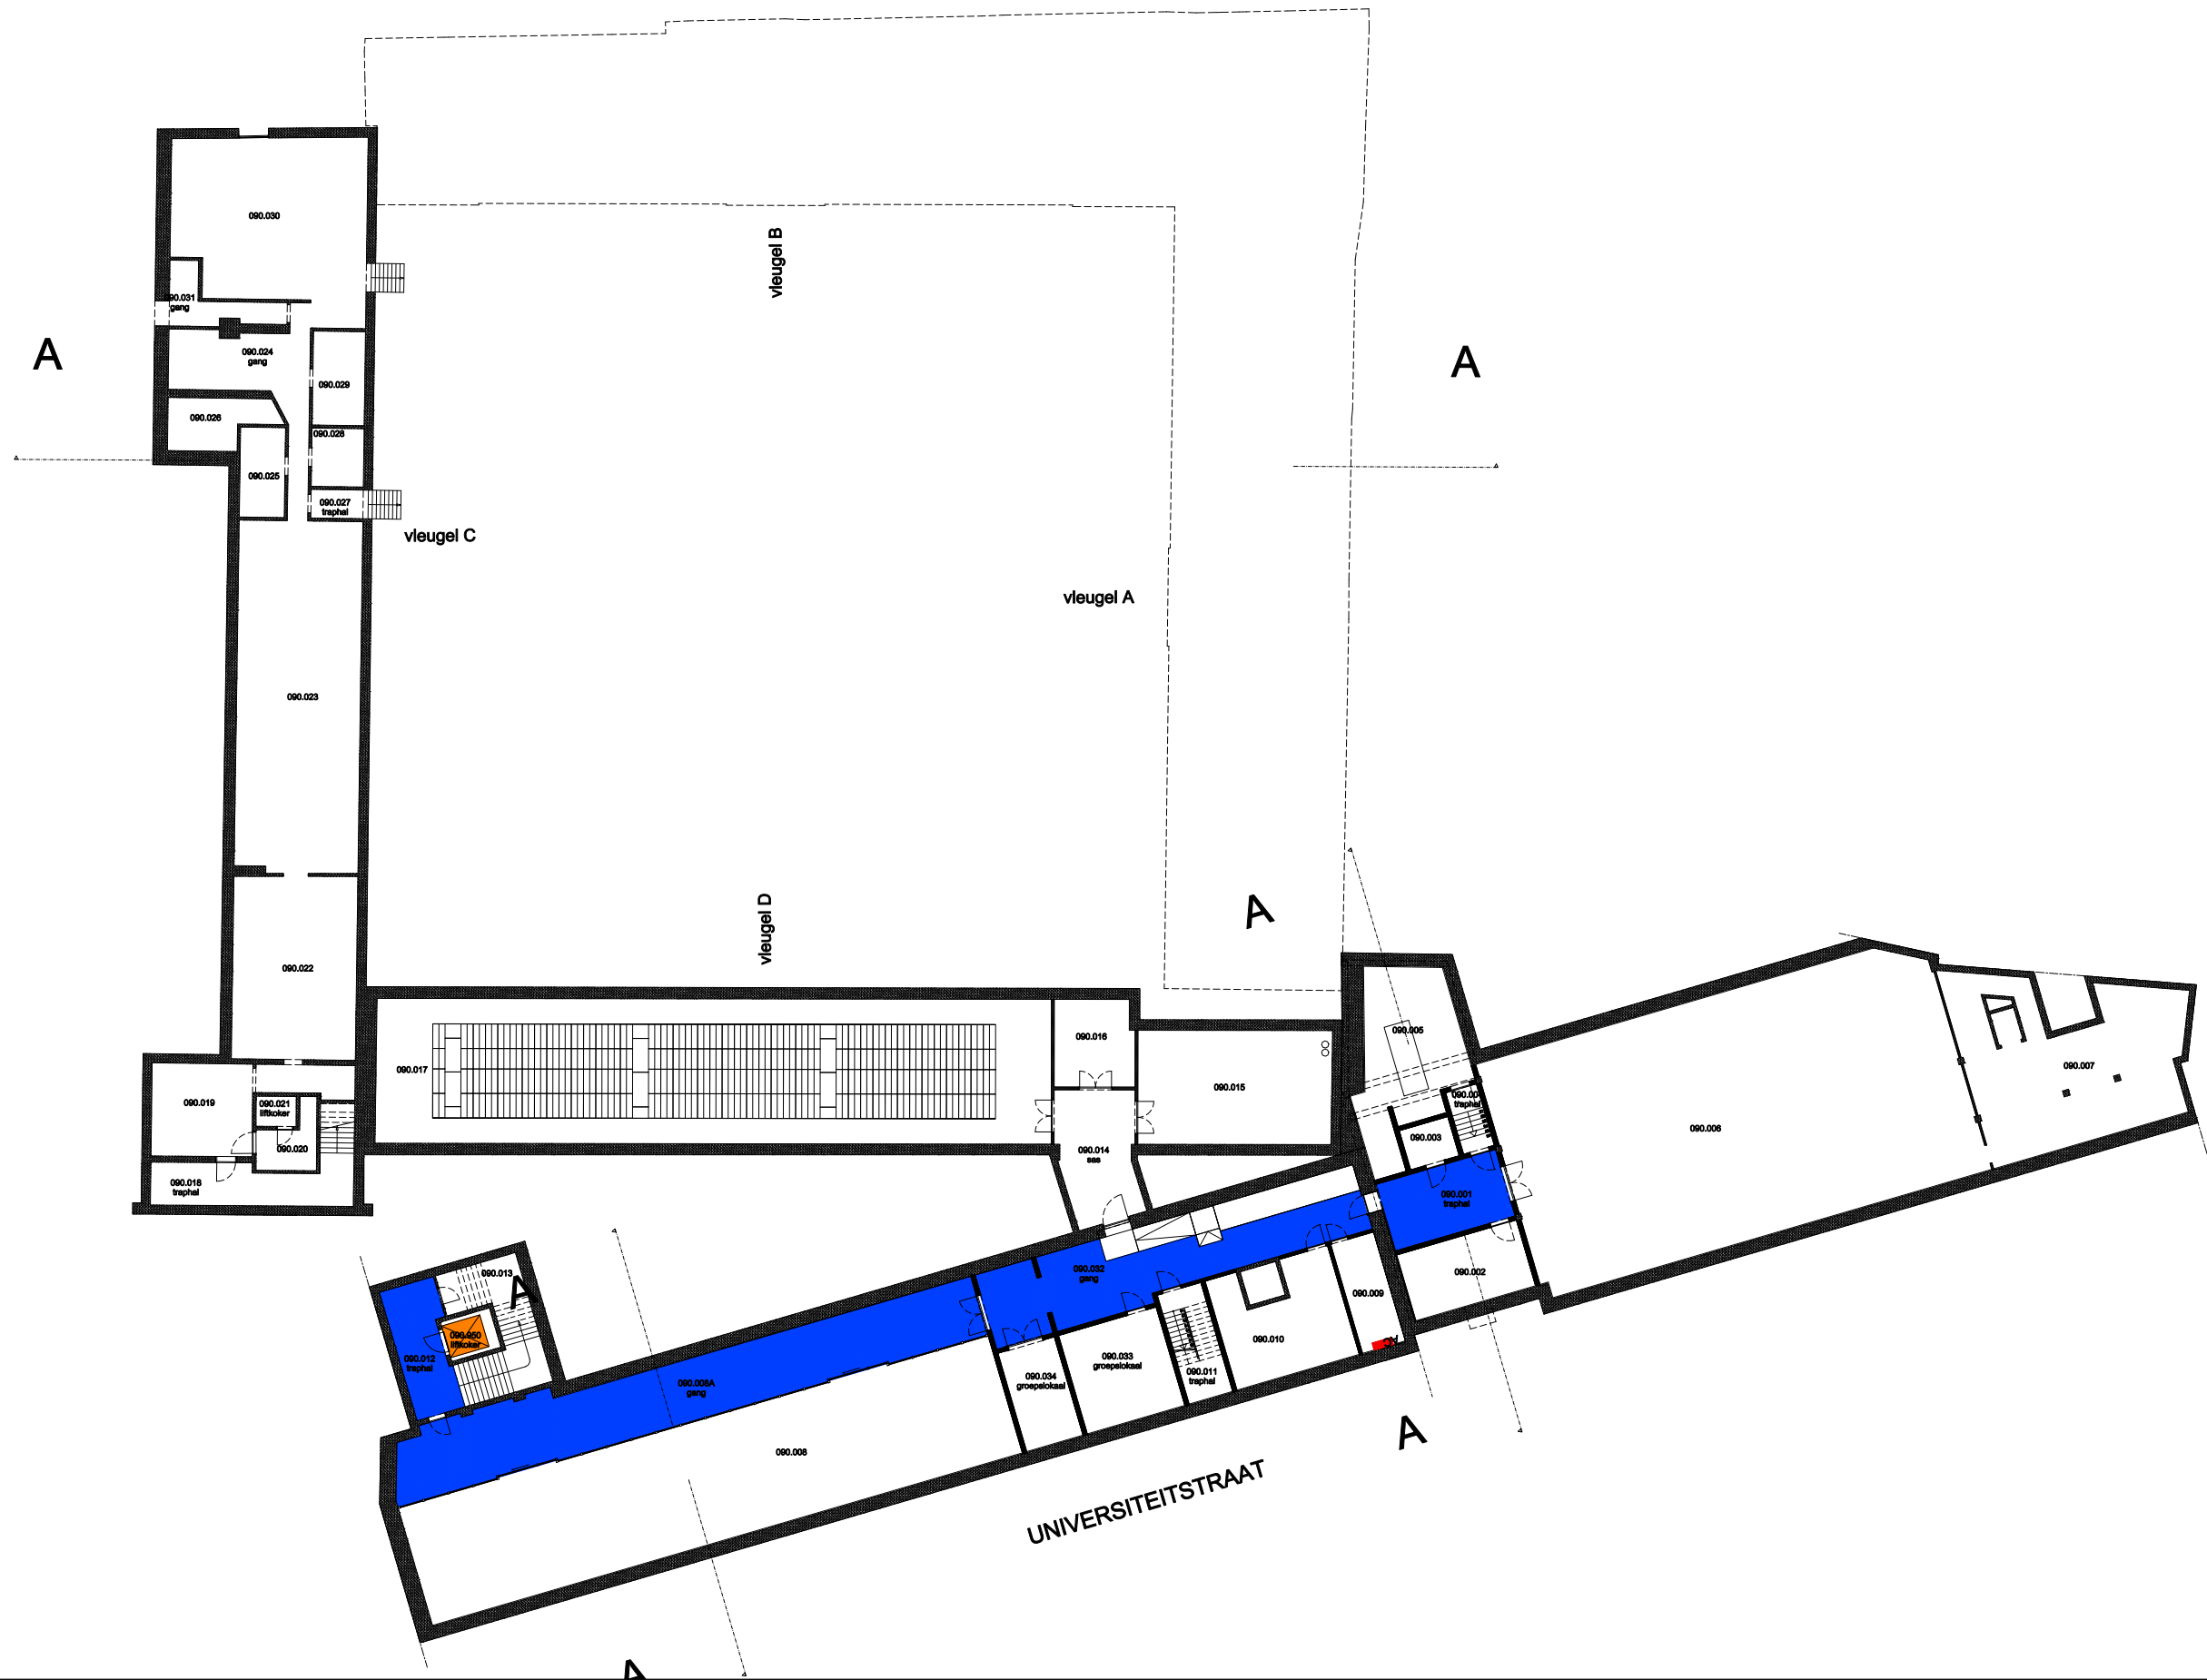

Niet publiek	Rolstoeltoegankelijk toilet	Publieke ruimte, rolstoeltoegankelijk
Aangewezen route voor rolstoelgebruikers	Rolstoeltoegankelijke lift	Publieke ruimte, NIET rolstoeltoegankelijk

02 Regio - Voldersstraat - Campus Aula		 UNIVERSITEIT GENT
F.I. 06.02 Oude School Universiteitstraat 2-4-6 9000 GENT	F.I. 06.02.090 Kelder -1	
Schaal: 1/xxx	Versie feb-17	DIRECTIE GEBOUWEN en FACILITAIR BEHEER