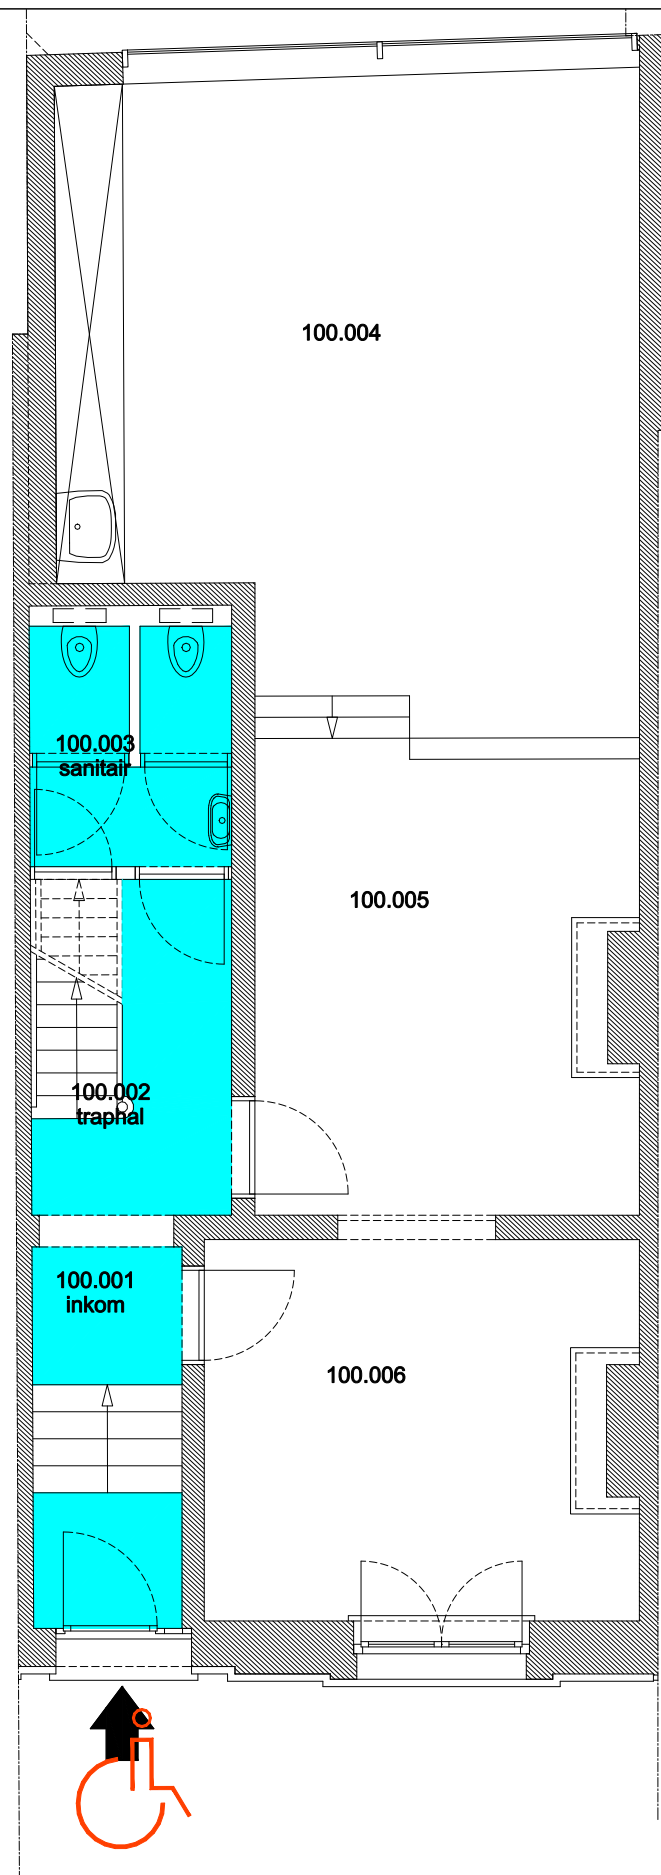

- Niet publiek
- Rolstoeltoegankelijk toilet
- Publieke ruimte, rolstoeltoegankelijk
- Aangewezen route voor rolstoelgebruikers
- Rolstoeltoegankelijke lift
- Publieke ruimte, NIET rolstoeltoegankelijk

02 Regio Voldersstraat - Campus Aula		 UNIVERSITEIT GENT	
F.I. 06.07 Korte Meer 7 Korte Meer 7 9000 GENT	F.I. 06.07.100 Gelijkvloerse verdieping		Versie mrt-17 DIRECTIE GEBOUWEN en FACILITAIR BEHEER
		Schaal: 1/xxx