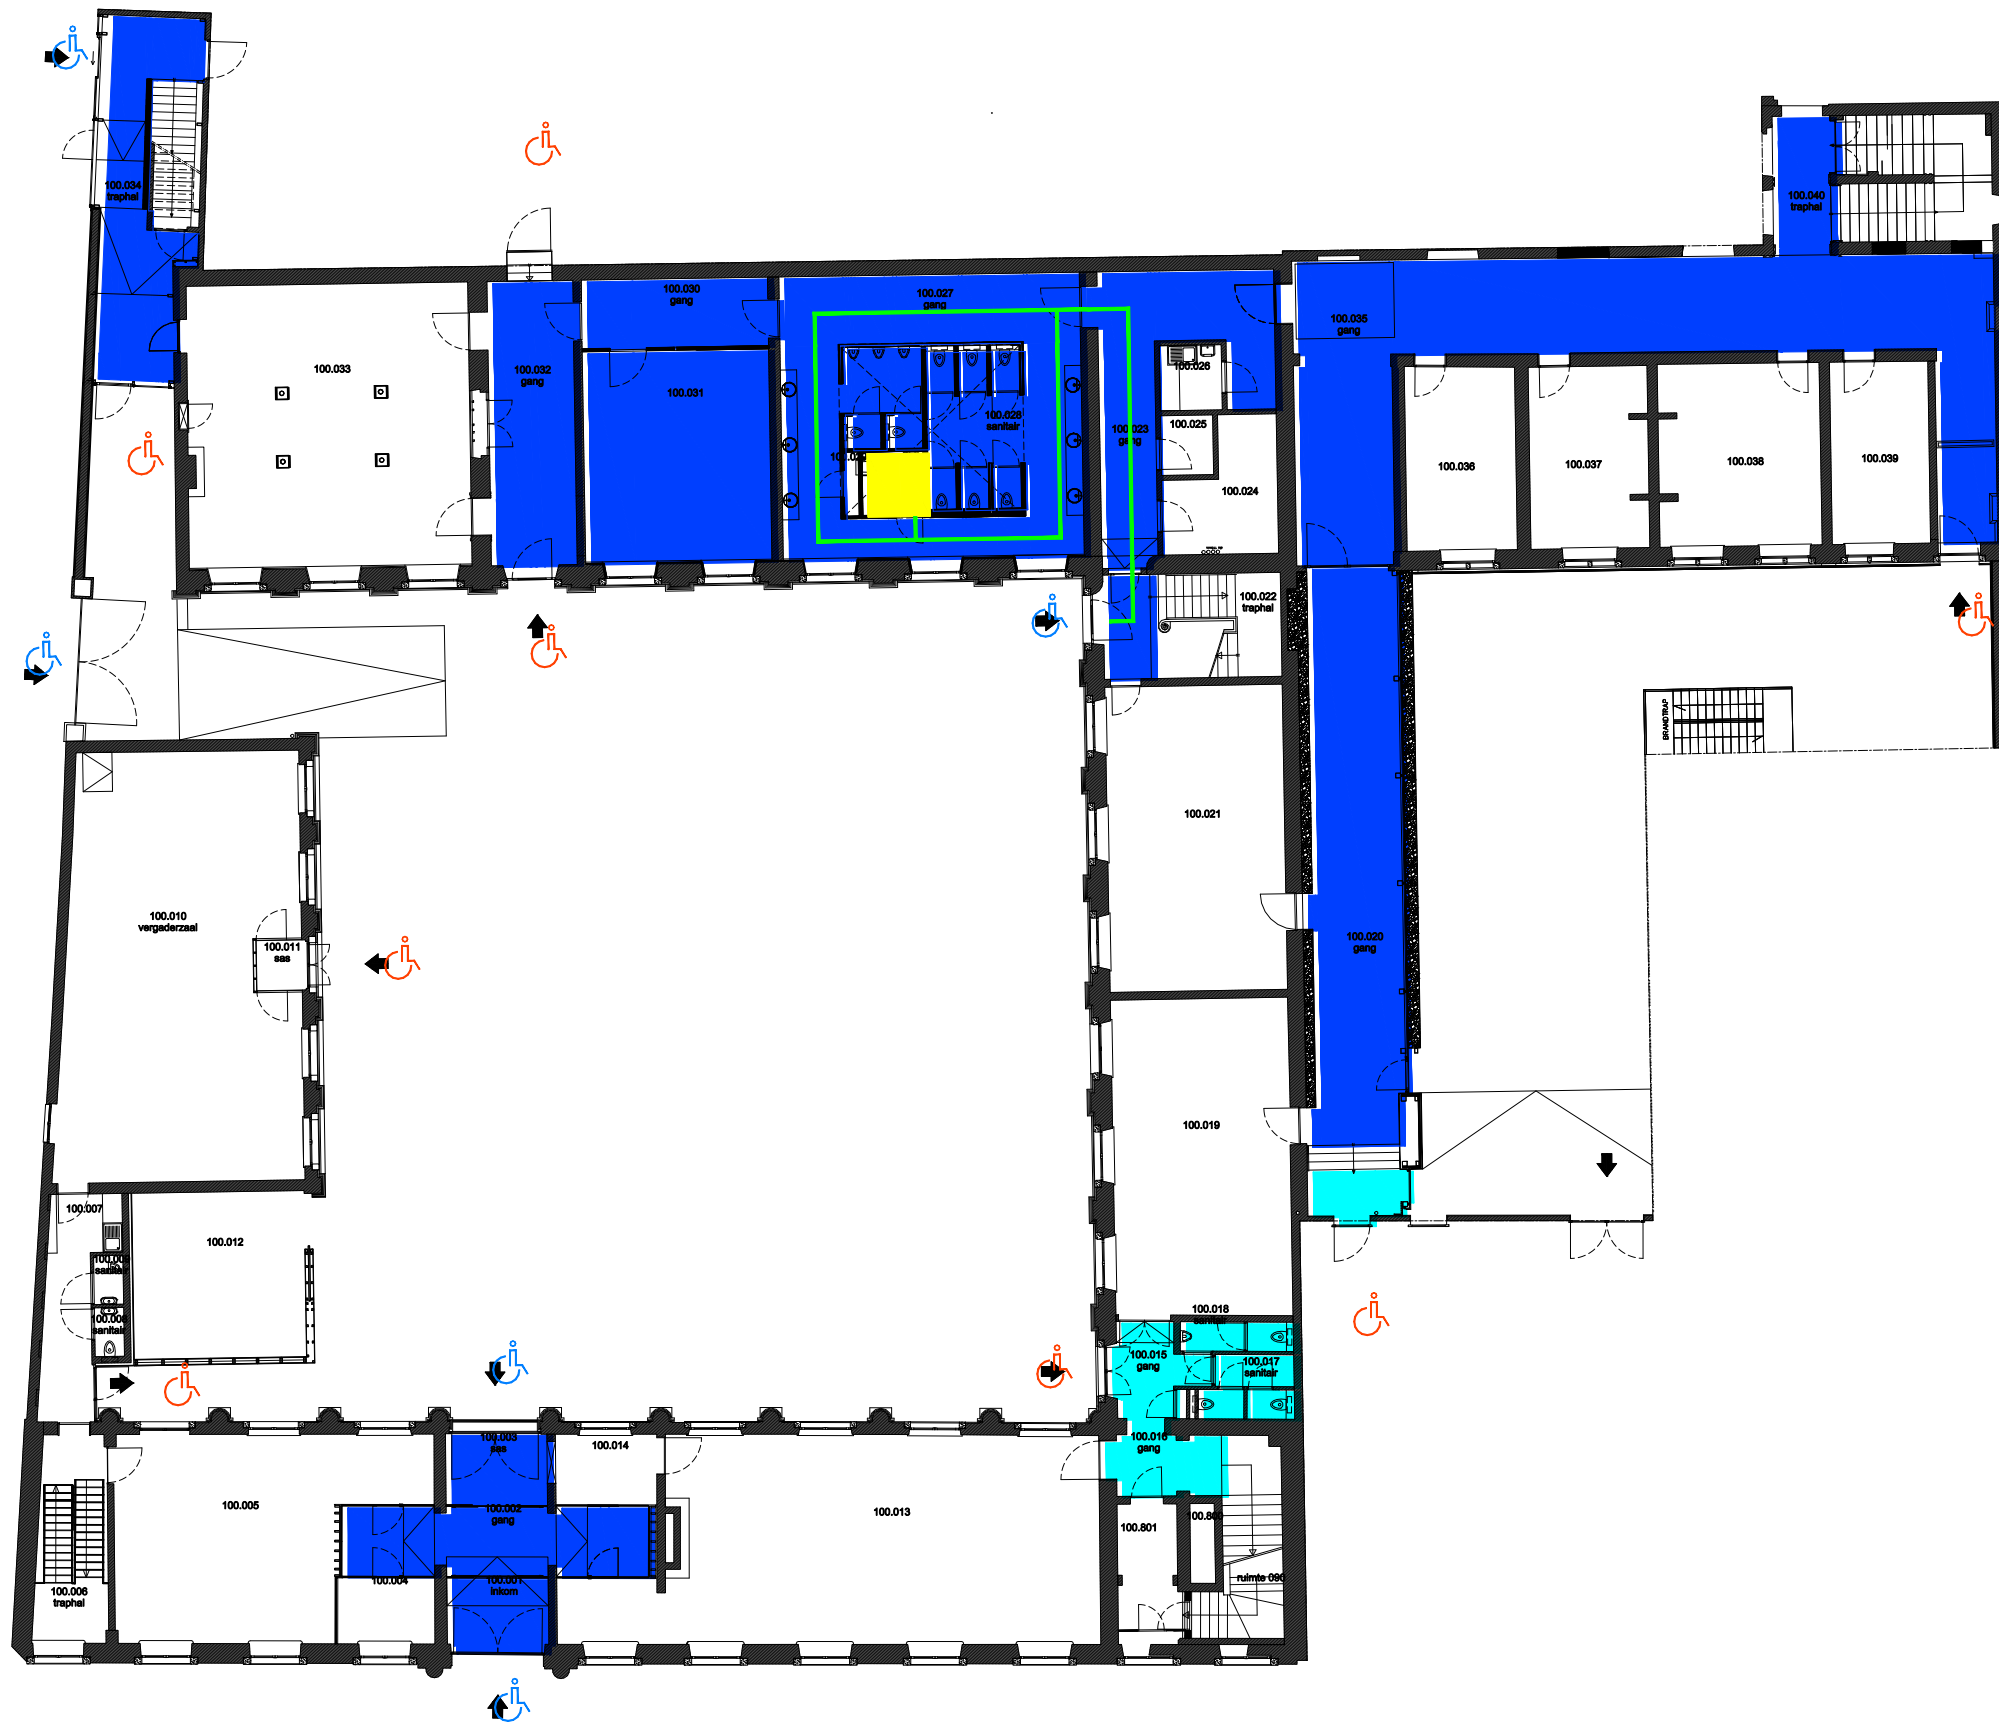

Niet publiek	Rolstoeltoegankelijk toilet	Publieke ruimte, rolstoeltoegankelijk
Aangewezen route voor rolstoelgebruikers	Rolstoeltoegankelijke lift	Publieke ruimte, NIET rolstoeltoegankelijk

02 Regio Voldersstraat - Campus Aula		 UNIVERSITEIT GENT
F.I. 06.18 Emile Braunschool Voldersstraat 3 9000 GENT	F.I. 06.18.100 Gelijkvloerse verdieping	
Schaal: 1/xxx	Versie mrt-17	DIRECTIE GEBOUWEN en FACILITAIR BEHEER