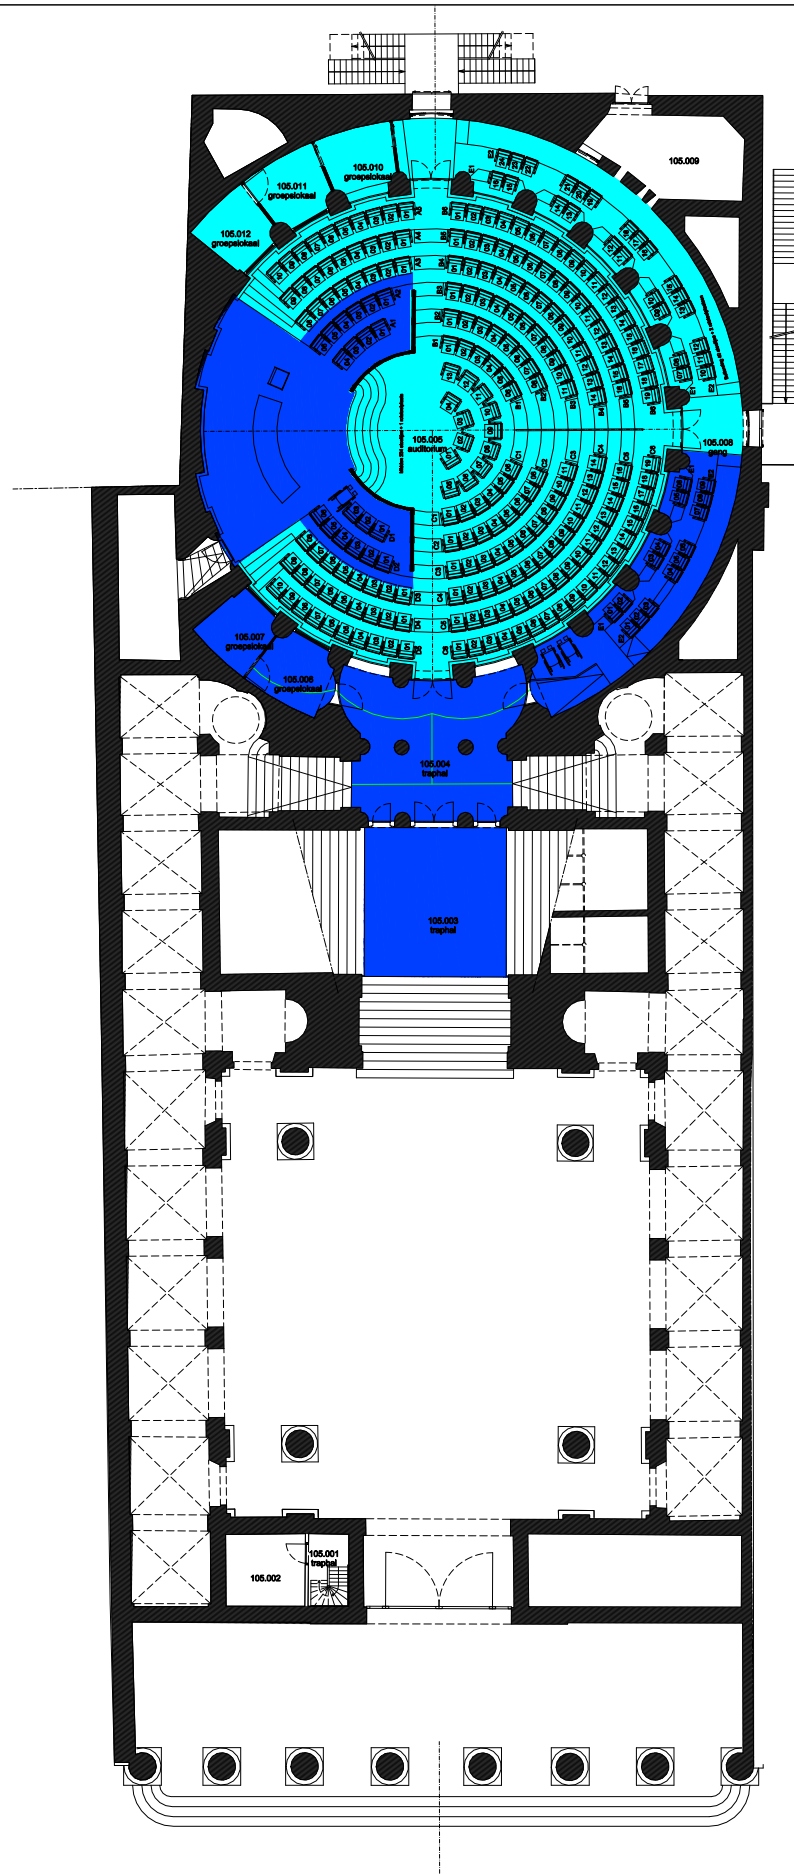

## 02 Regio - Voldersstraat - Campus Aula

F.I. 06.01  
Aula  
Voldersstraat 9  
9000 GENT

F.I. 06.01.100  
Gelijkvloerse verdieping

Schaal: 1/xxx

Versie  
feb-17

**UNIVERSITEIT  
GENT**

DIRECTIE GEBOUWEN  
en FACILITAIR BEHEER

 Niet publiek	 Rolstoeltoegankelijk toilet	 Publieke ruimte, rolstoeltoegankelijk
 Aangewezen route voor rolstoelgebruikers	 Rolstoeltoegankelijke lift	 Publieke ruimte, NIET rolstoeltoegankelijk

<b>02 Regio - Voldersstraat - Campus Aula</b>		 <b>UNIVERSITEIT GENT</b>
F.I. 06.01 Aula Voldersstraat 9 9000 GENT	F.I. 06.01.105 Tussenverdieping	
Schaal: 1/xxx		Versie feb-17 DIRECTIE GEBOUWEN en FACILITAIR BEHEER