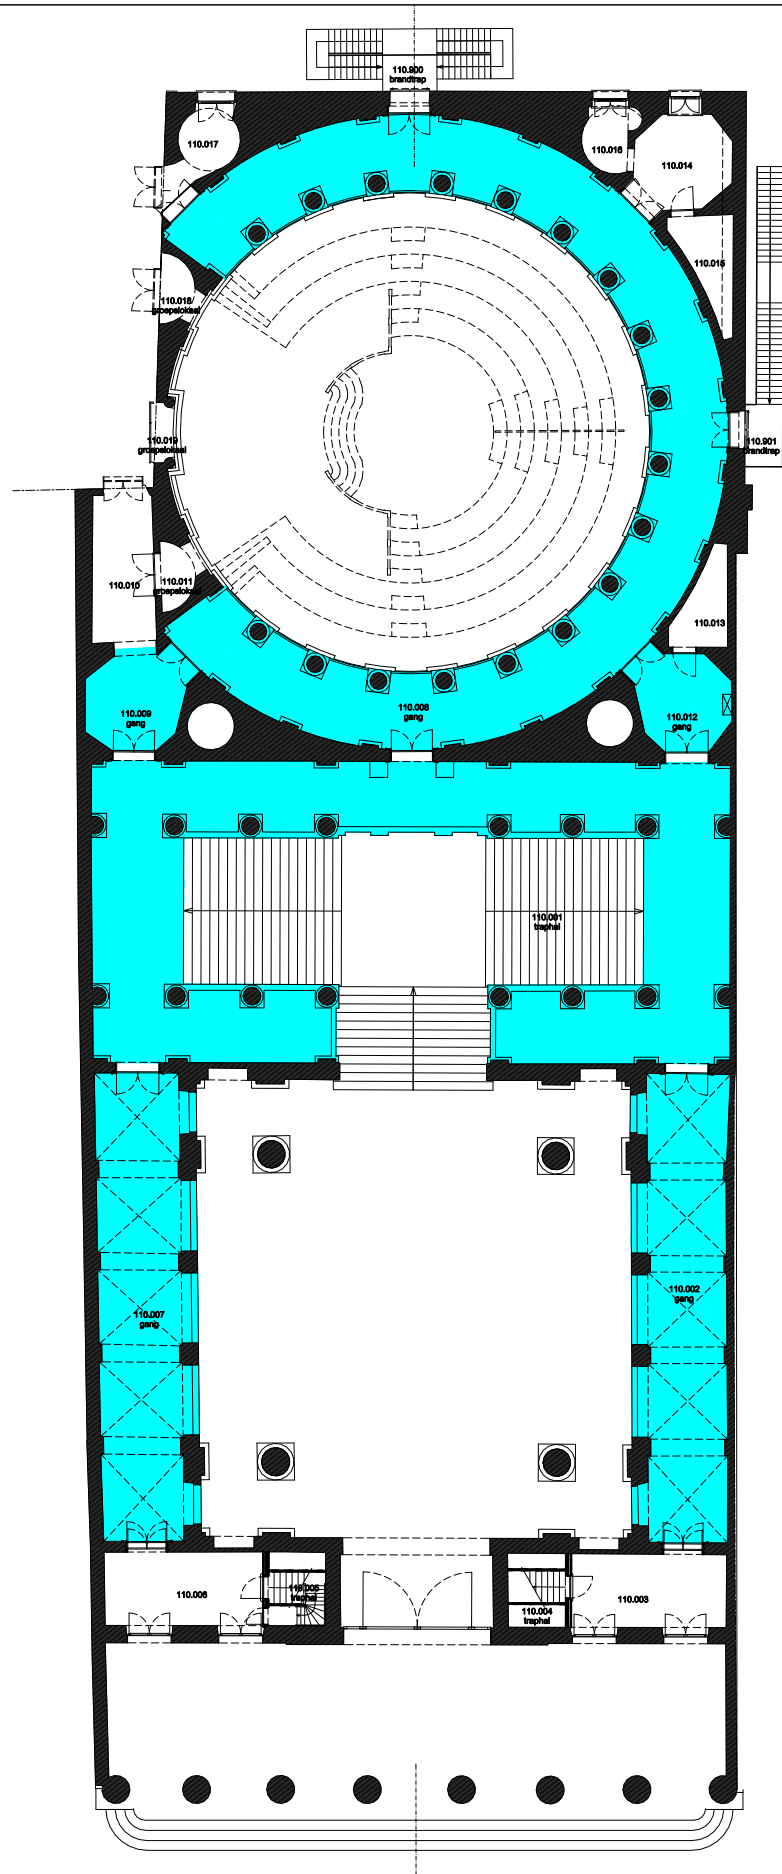

## 02 Regio - Voldersstraat - Campus Aula

F.I. 06.01  
Aula  
Voldersstraat 9  
9000 GENT

F.I. 06.01.100  
Gelijkvloerse verdieping

Schaal: 1/xxx

Versie  
feb-17

**UNIVERSITEIT  
GENT**

DIRECTIE GEBOUWEN  
en FACILITAIR BEHEER

 Niet publiek	 Rolstoeltoegankelijk toilet	 Publieke ruimte, rolstoeltoegankelijk
 Aangewezen route voor rolstoelgebruikers	 Rolstoeltoegankelijke lift	 Publieke ruimte, NIET rolstoeltoegankelijk

<b>02 Regio - Voldersstraat - Campus Aula</b>		 <b>UNIVERSITEIT GENT</b>
F.I. 06.01 Aula Voldersstraat 9 9000 GENT	F.I. 06.01.105 Tussenverdieping	
Schaal: 1/xxx		Versie feb-17 DIRECTIE GEBOUWEN en FACILITAIR BEHEER