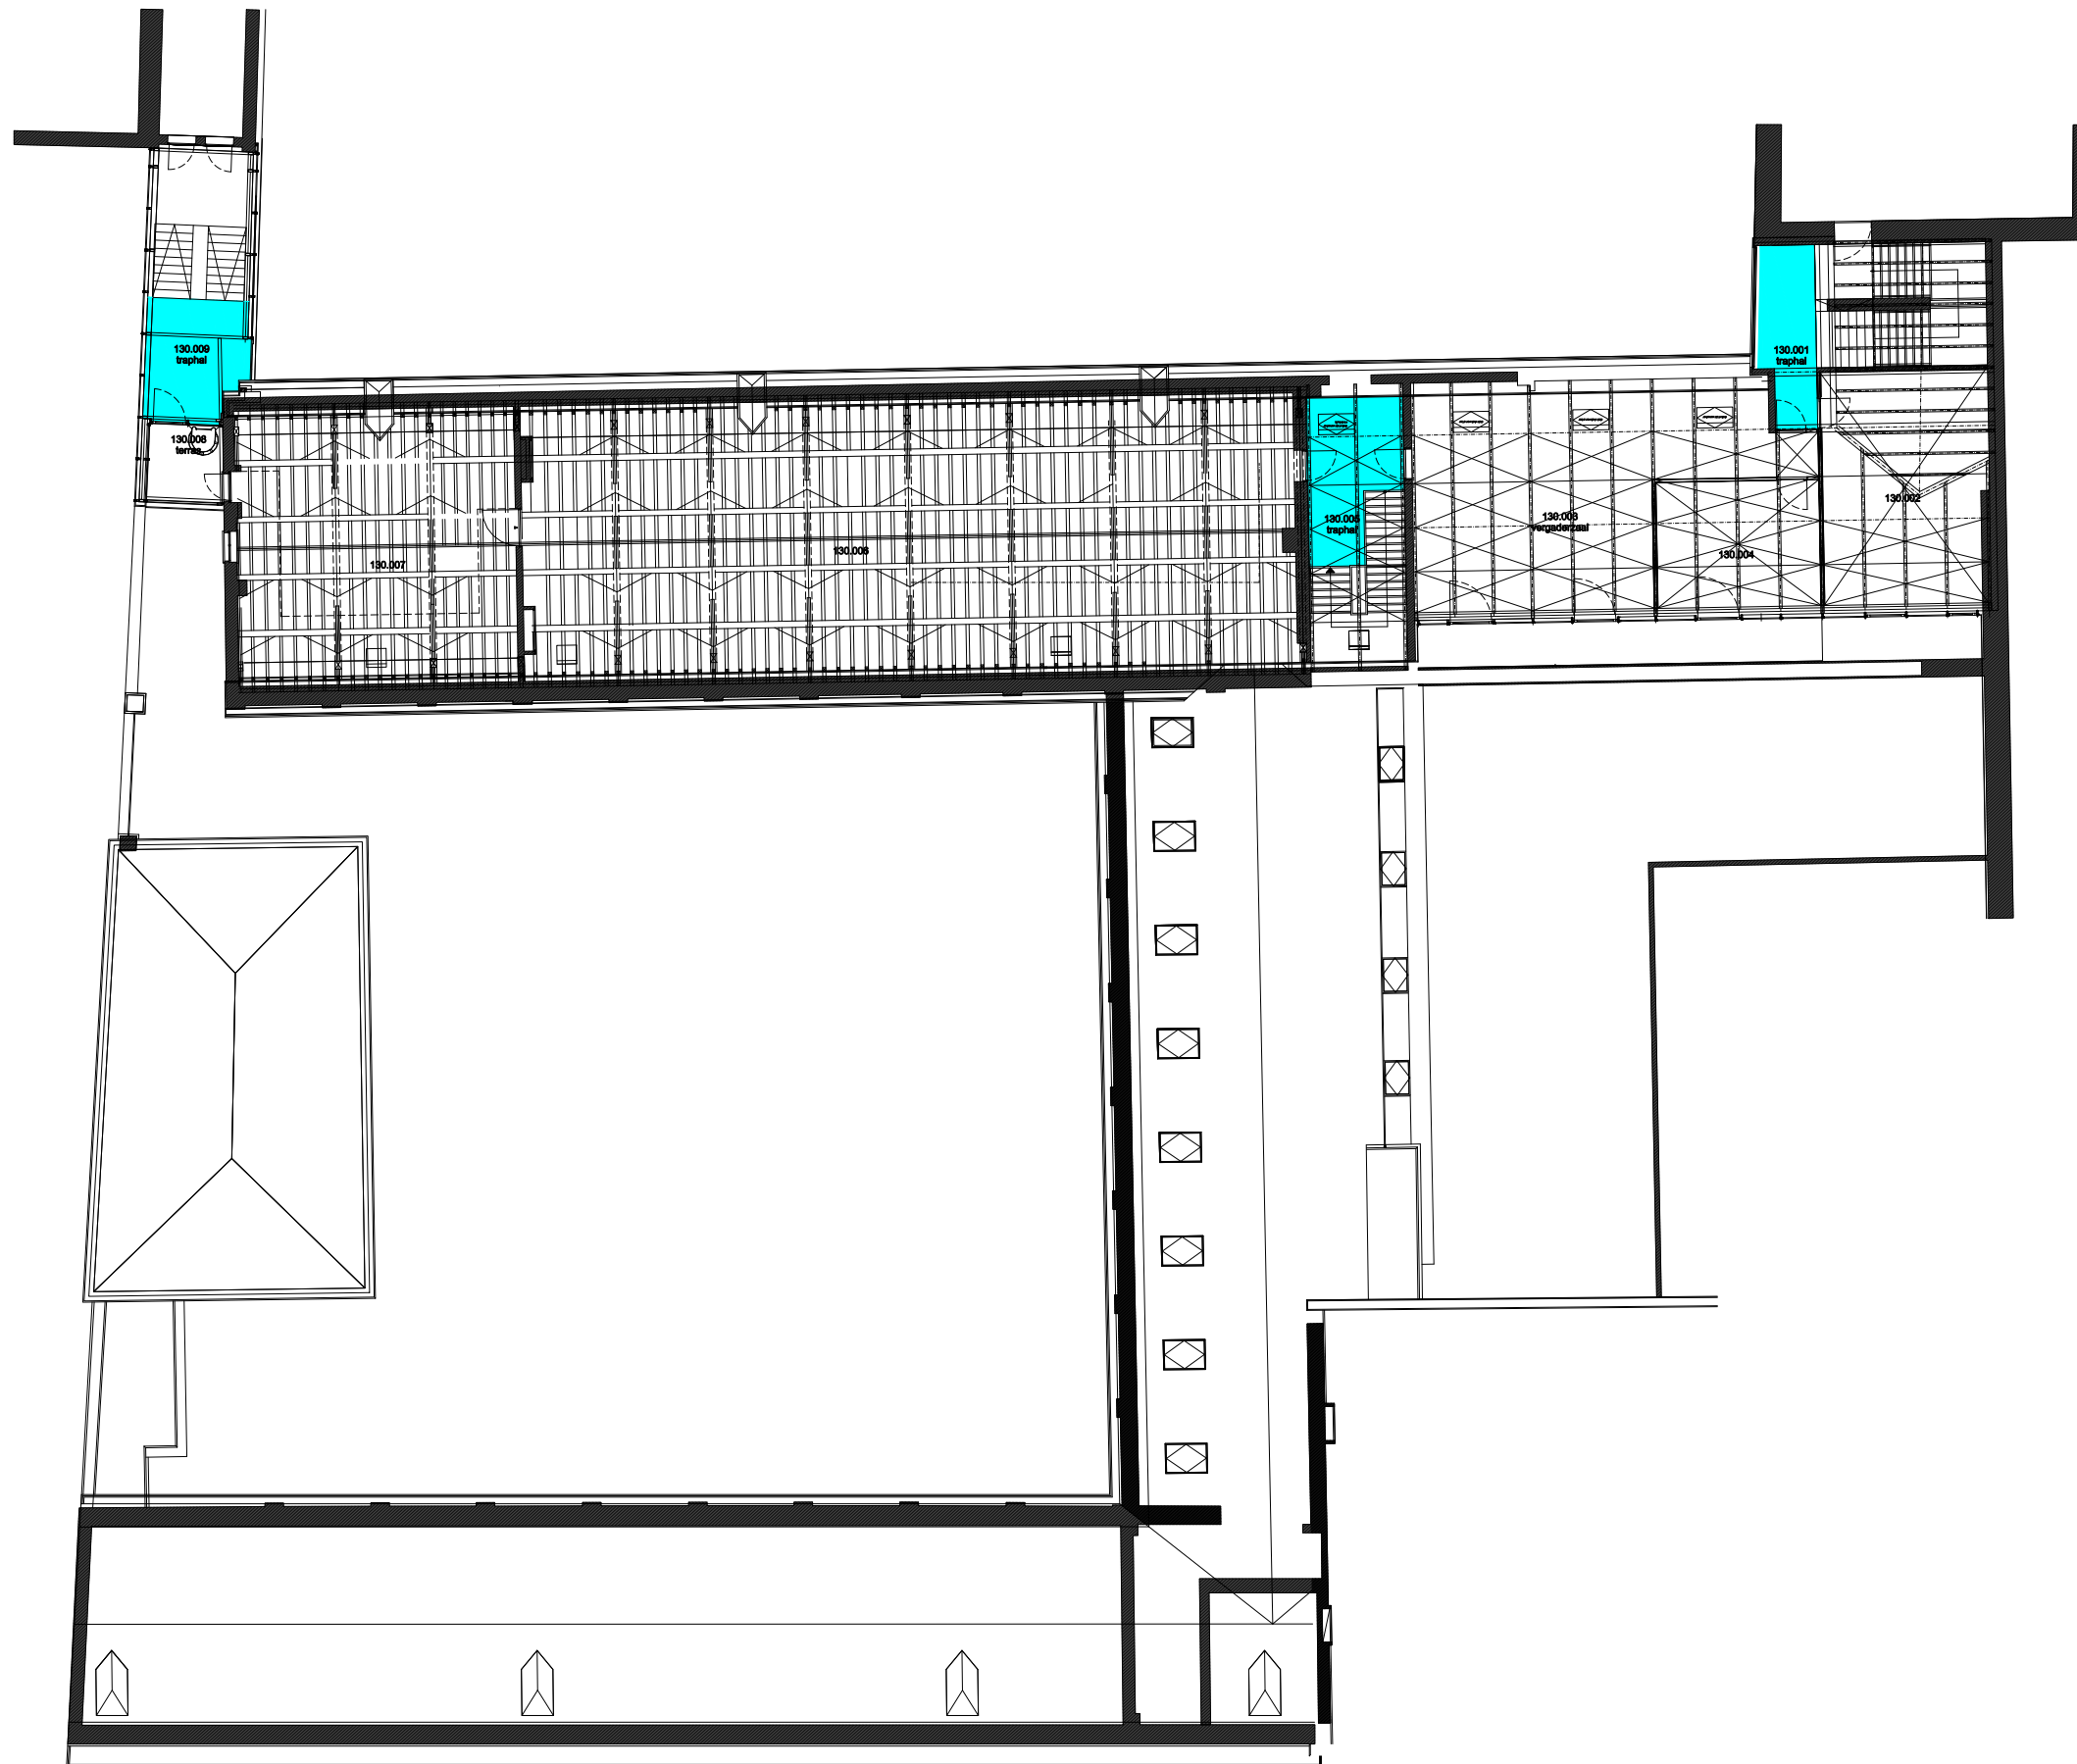

 Niet publiek	 Rolstoeltoegankelijk toilet	 Publieke ruimte, rolstoeltoegankelijk
 Aangewezen route voor rolstoelgebruikers	 Rolstoeltoegankelijke lift	 Publieke ruimte, NIET rolstoeltoegankelijk

<b>02 Regio Voldersstraat - Campus Aula</b>		
F.I. 06.18 Emile Braunschool Voldersstraat 3 9000 GENT	F.I. 06.18.100 Gelijkvloerse verdieping	
Schaal: 1/xxx	Versie mrt-17	DIRECTIE GEBOUWEN en FACILITAIR BEHEER

 Niet publiek	 Rolstoeltoegankelijk toilet	 Publieke ruimte, rolstoeltoegankelijk
 Aangewezen route voor rolstoelgebruikers	 Rolstoeltoegankelijke lift	 Publieke ruimte, NIET rolstoeltoegankelijk

<b>02 Regio Voldersstraat - Campus Aula</b>		 <b>UNIVERSITEIT GENT</b>
F.I. 06.18 Emile Braunschool Voldersstraat 3 9000 GENT	F.I. 06.18.110 Eerste verdieping	
Schaal: 1/xxx	Versie mrt-17	DIRECTIE GEBOUWEN en FACILITAIR BEHEER

 Niet publiek	 Rolstoeltoegankelijk toilet	 Publieke ruimte, rolstoeltoegankelijk
 Aangewezen route voor rolstoelgebruikers	 Rolstoeltoegankelijke lift	 Publieke ruimte, NIET rolstoeltoegankelijk

<b>02 Regio Voldersstraat - Campus Aula</b>		 <b>UNIVERSITEIT GENT</b>
F.I. 06.18 Emile Braunschool Voldersstraat 3 9000 GENT	F.I. 06.18.120 Tweede verdieping	
Schaal: 1/xxx	Versie mrt-17	DIRECTIE GEBOUWEN en FACILITAIR BEHEER

 Niet publiek	 Rolstoeltoegankelijk toilet	 Publieke ruimte, rolstoeltoegankelijk
 Aangewezen route voor rolstoelgebruikers	 Rolstoeltoegankelijke lift	 Publieke ruimte, NIET rolstoeltoegankelijk

<b>02 Regio Voldersstraat - Campus Aula</b>		 <b>UNIVERSITEIT GENT</b>
F.I. 06.18 Emile Braunschool Voldersstraat 3 9000 GENT	F.I. 06.18.130 Derde verdieping	
Schaal: 1/xxx		Versie mrt-17 DIRECTIE GEBOUWEN en FACILITAIR BEHEER