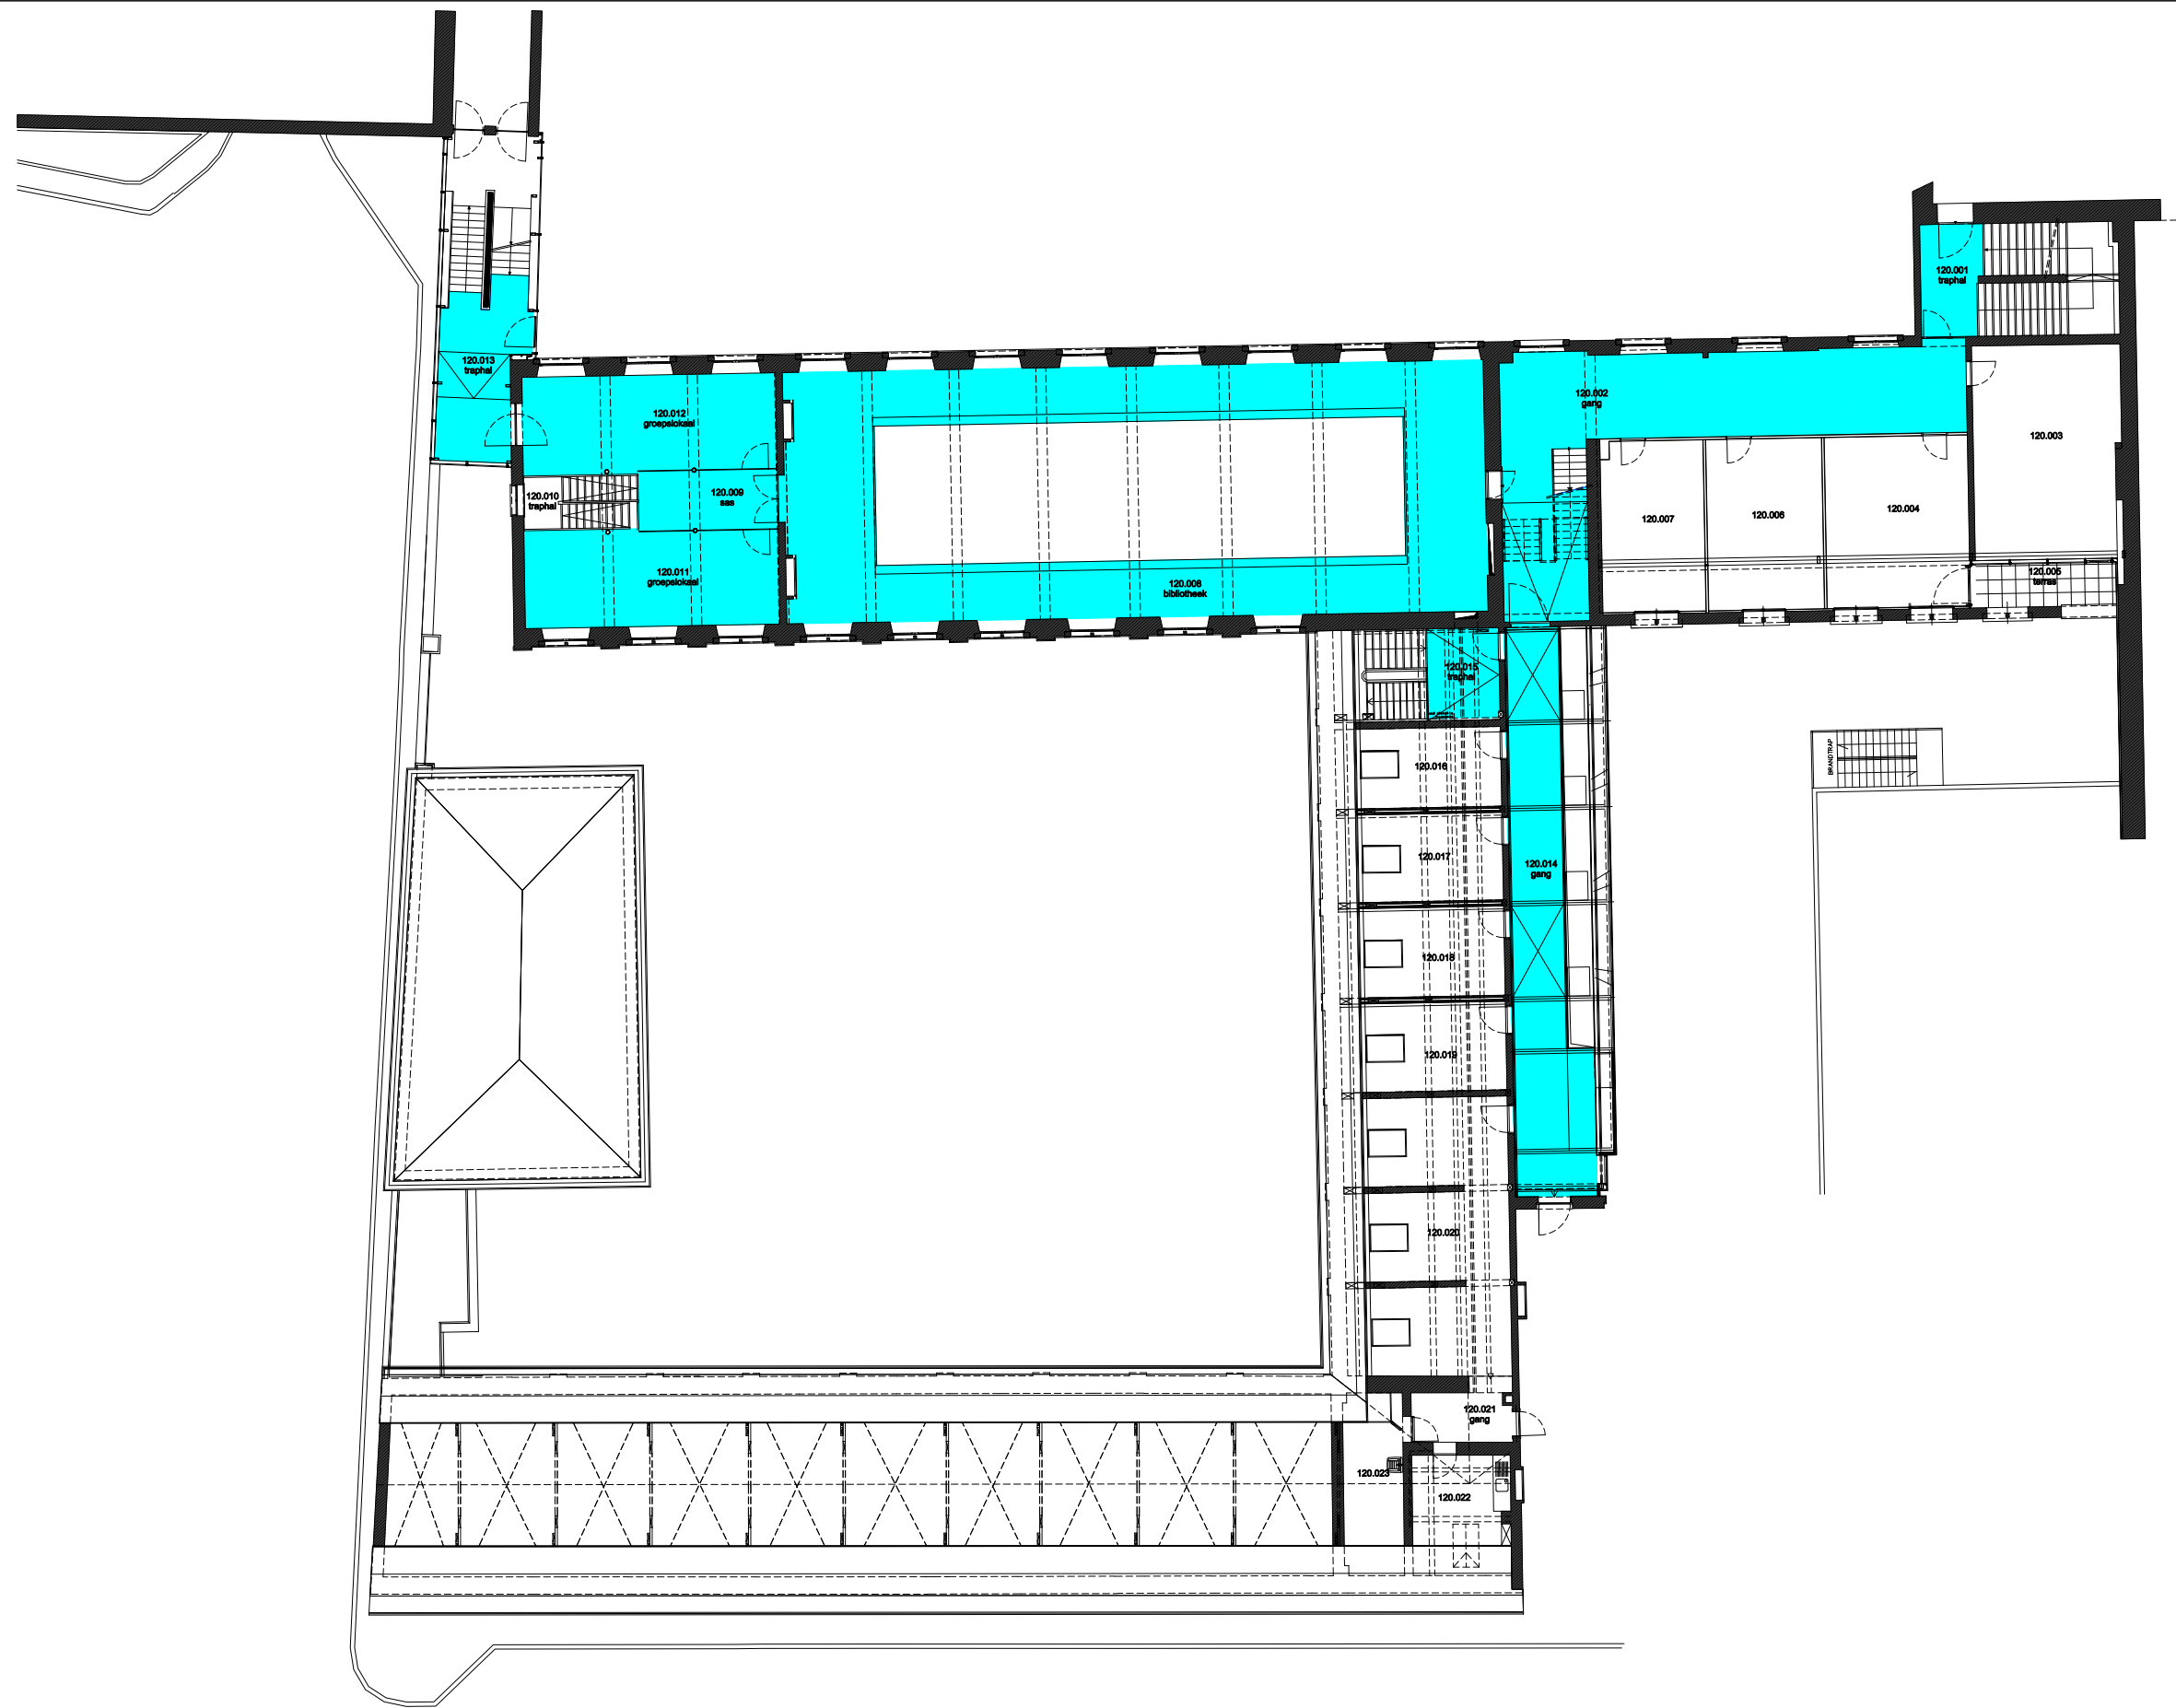

 Niet publiek	 Rolstoeltoegankelijk toilet	 Publieke ruimte, rolstoeltoegankelijk
 Aangewezen route voor rolstoelgebruikers	 Rolstoeltoegankelijke lift	 Publieke ruimte, NIET rolstoeltoegankelijk

<b>02 Regio Voldersstraat - Campus Aula</b>		
F.I. 06.18 Emile Braunschool Voldersstraat 3 9000 GENT	F.I. 06.18.100 Gelijkvloerse verdieping	
Schaal: 1/xxx	Versie mrt-17	DIRECTIE GEBOUWEN en FACILITAIR BEHEER

 Niet publiek	 Rolstoeltoegankelijk toilet	 Publieke ruimte, rolstoeltoegankelijk
 Aangewezen route voor rolstoelgebruikers	 Rolstoeltoegankelijke lift	 Publieke ruimte, NIET rolstoeltoegankelijk

<b>02 Regio Voldersstraat - Campus Aula</b>		 <b>UNIVERSITEIT GENT</b>
F.I. 06.18 Emile Braunschool Voldersstraat 3 9000 GENT	F.I. 06.18.110 Eerste verdieping	
Schaal: 1/xxx	Versie mrt-17	DIRECTIE GEBOUWEN en FACILITAIR BEHEER

 Niet publiek	 Rolstoeltoegankelijk toilet	 Publieke ruimte, rolstoeltoegankelijk
 Aangewezen route voor rolstoelgebruikers	 Rolstoeltoegankelijke lift	 Publieke ruimte, NIET rolstoeltoegankelijk

<b>02 Regio Voldersstraat - Campus Aula</b>		 <b>UNIVERSITEIT GENT</b>
F.I. 06.18 Emile Braunschool Voldersstraat 3 9000 GENT	F.I. 06.18.120 Tweede verdieping	
Schaal: 1/xxx	Versie mrt-17	DIRECTIE GEBOUWEN en FACILITAIR BEHEER

 Niet publiek	 Rolstoeltoegankelijk toilet	 Publieke ruimte, rolstoeltoegankelijk
 Aangewezen route voor rolstoelgebruikers	 Rolstoeltoegankelijke lift	 Publieke ruimte, NIET rolstoeltoegankelijk

<b>02 Regio Voldersstraat - Campus Aula</b>		 <b>UNIVERSITEIT GENT</b>
F.I. 06.18 Emile Braunschool Voldersstraat 3 9000 GENT	F.I. 06.18.130 Derde verdieping	
Schaal: 1/xxx		Versie mrt-17 DIRECTIE GEBOUWEN en FACILITAIR BEHEER