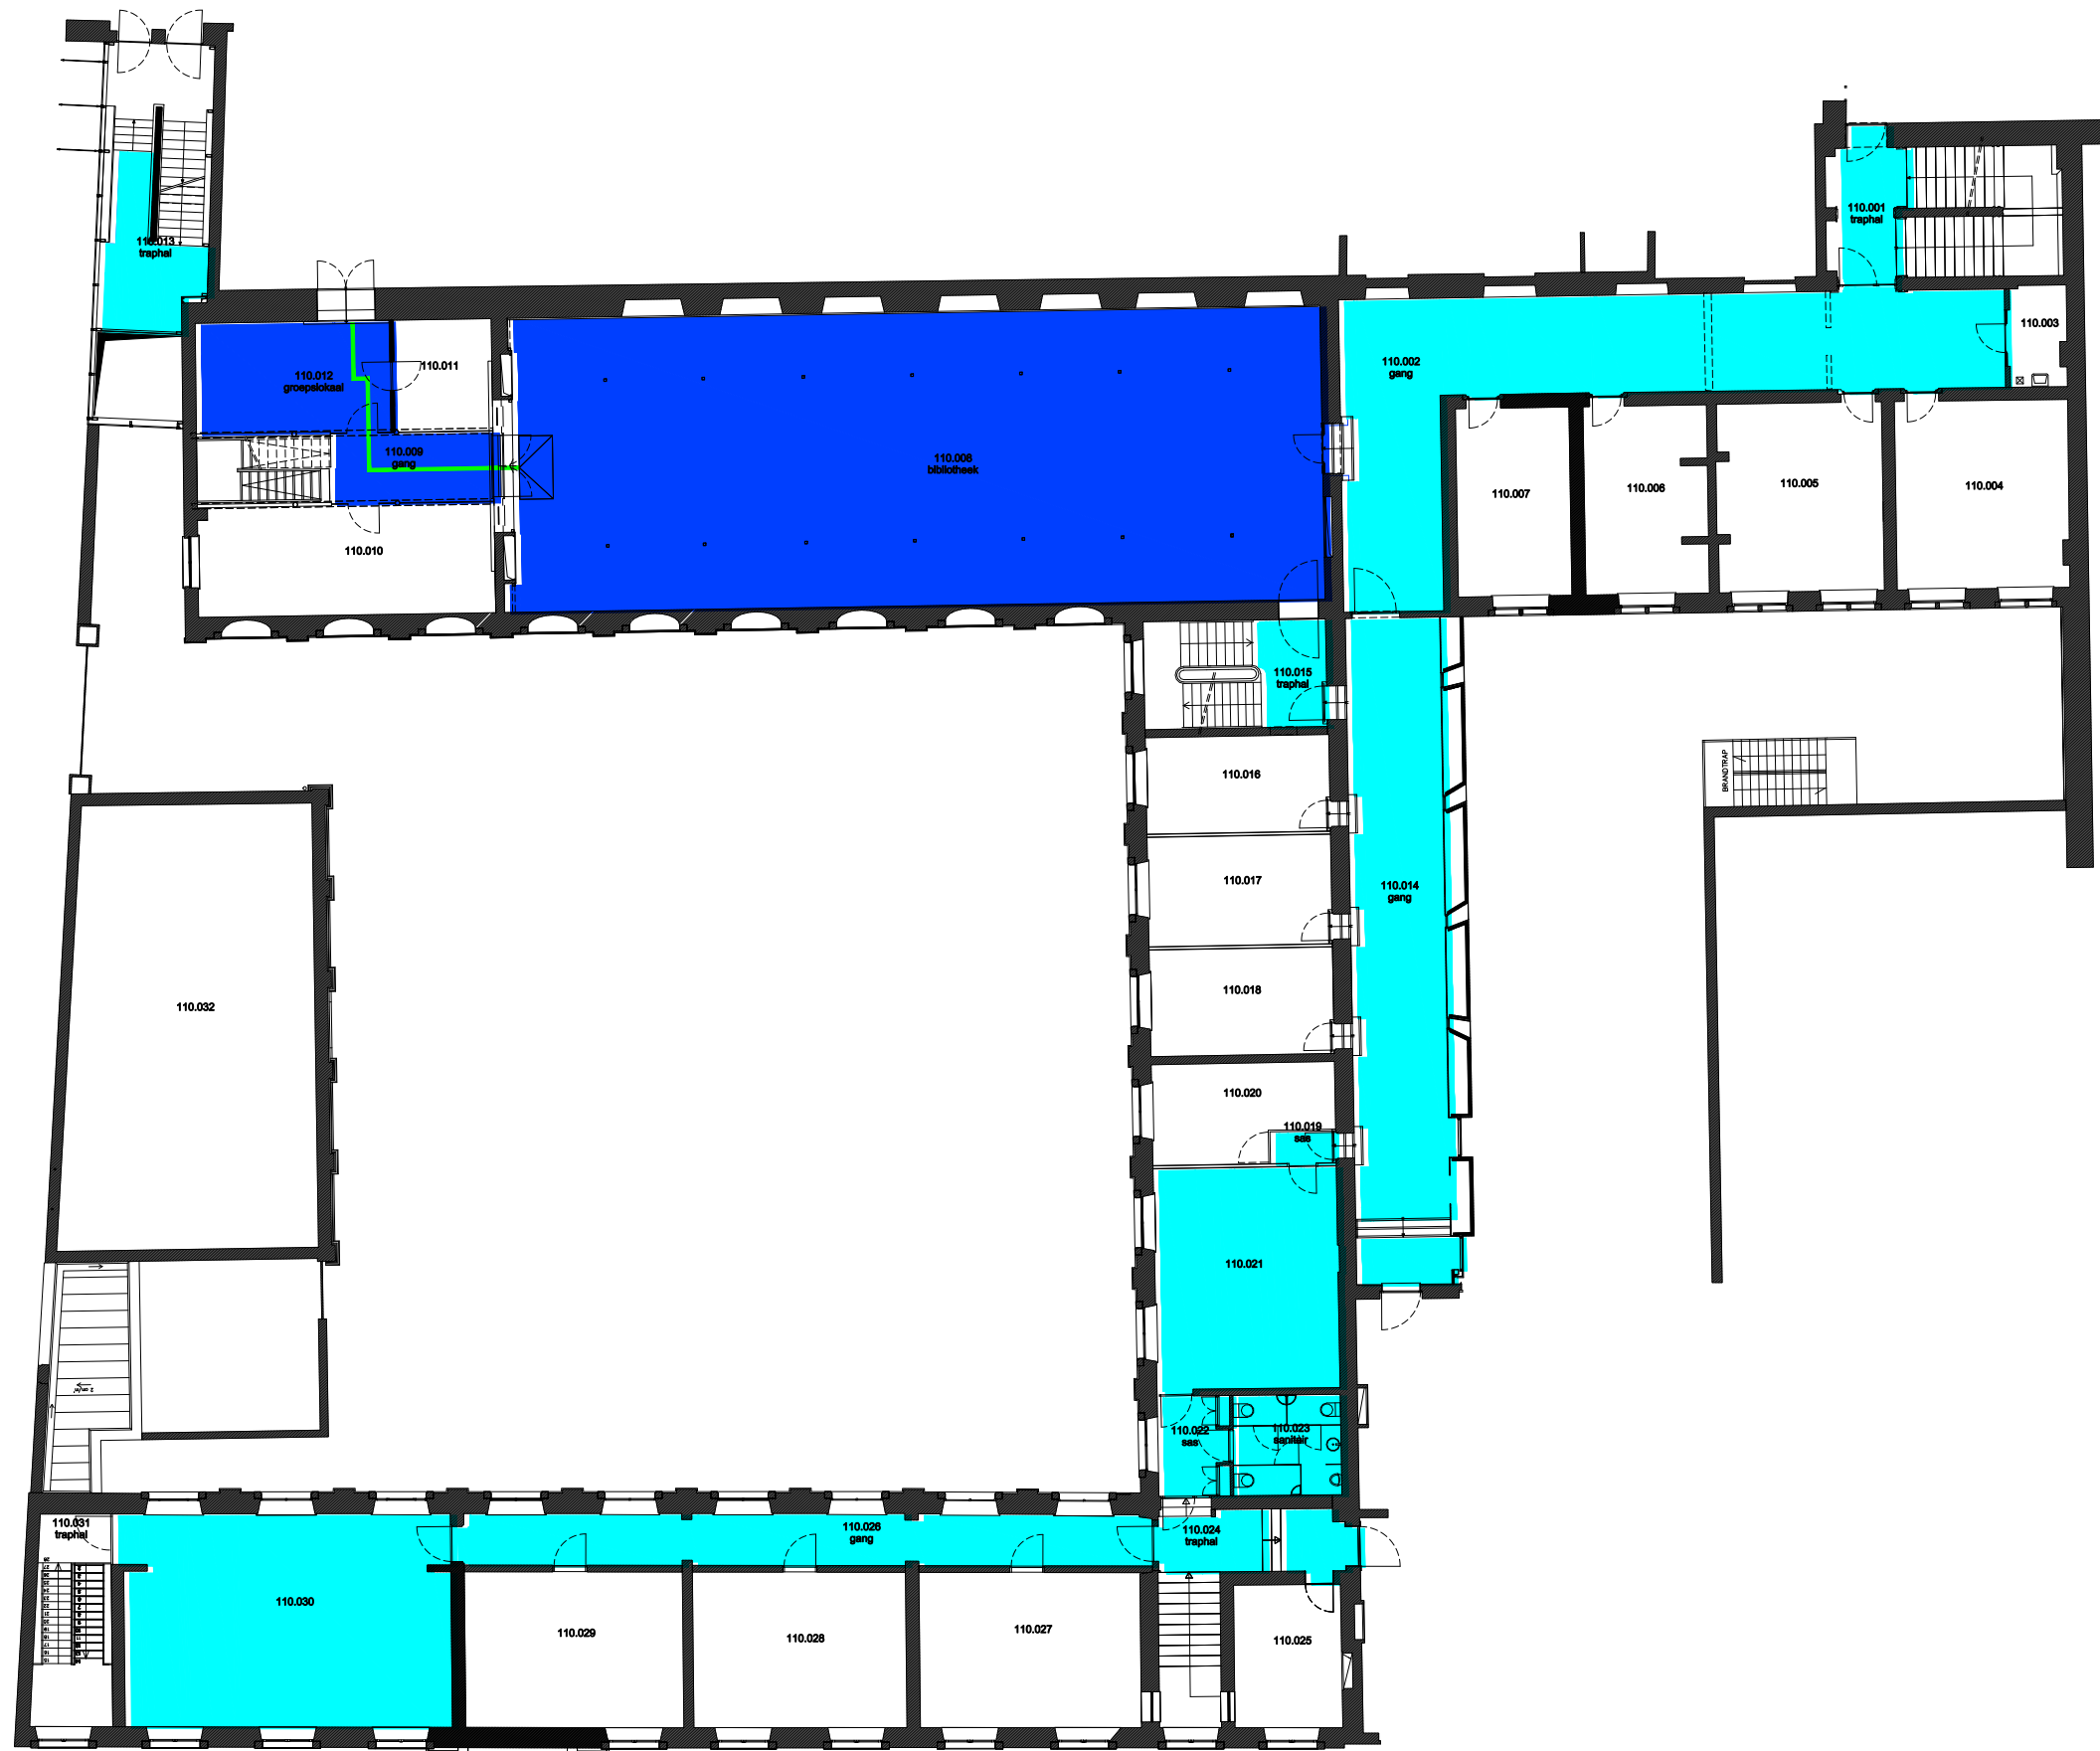

 Niet publiek	 Rolstoeltoegankelijk toilet	 Publieke ruimte, rolstoeltoegankelijk
 Aangewezen route voor rolstoelgebruikers	 Rolstoeltoegankelijke lift	 Publieke ruimte, NIET rolstoeltoegankelijk

<b>02 Regio Voldersstraat - Campus Aula</b>		
F.I. 06.18 Emile Braunschool Voldersstraat 3 9000 GENT	F.I. 06.18.100 Gelijkvloerse verdieping	
Schaal: 1/xxx	Versie mrt-17	DIRECTIE GEBOUWEN en FACILITAIR BEHEER

 Niet publiek	 Rolstoeltoegankelijk toilet	 Publieke ruimte, rolstoeltoegankelijk
 Aangewezen route voor rolstoelgebruikers	 Rolstoeltoegankelijke lift	 Publieke ruimte, NIET rolstoeltoegankelijk

<b>02 Regio Voldersstraat - Campus Aula</b>		 <b>UNIVERSITEIT GENT</b>
F.I. 06.18 Emile Braunschool Voldersstraat 3 9000 GENT	F.I. 06.18.110 Eerste verdieping	
Schaal: 1/xxx	Versie mrt-17	DIRECTIE GEBOUWEN en FACILITAIR BEHEER

 Niet publiek	 Rolstoeltoegankelijk toilet	 Publieke ruimte, rolstoeltoegankelijk
 Aangewezen route voor rolstoelgebruikers	 Rolstoeltoegankelijke lift	 Publieke ruimte, NIET rolstoeltoegankelijk

<b>02 Regio Voldersstraat - Campus Aula</b>		 <b>UNIVERSITEIT GENT</b>
F.I. 06.18 Emile Braunschool Voldersstraat 3 9000 GENT	F.I. 06.18.120 Tweede verdieping	
Schaal: 1/xxx	Versie mrt-17	DIRECTIE GEBOUWEN en FACILITAIR BEHEER

 Niet publiek	 Rolstoeltoegankelijk toilet	 Publieke ruimte, rolstoeltoegankelijk
 Aangewezen route voor rolstoelgebruikers	 Rolstoeltoegankelijke lift	 Publieke ruimte, NIET rolstoeltoegankelijk

<b>02 Regio Voldersstraat - Campus Aula</b>		 <b>UNIVERSITEIT GENT</b>
F.I. 06.18 Emile Braunschool Voldersstraat 3 9000 GENT	F.I. 06.18.130 Derde verdieping	
Schaal: 1/xxx		Versie mrt-17 DIRECTIE GEBOUWEN en FACILITAIR BEHEER