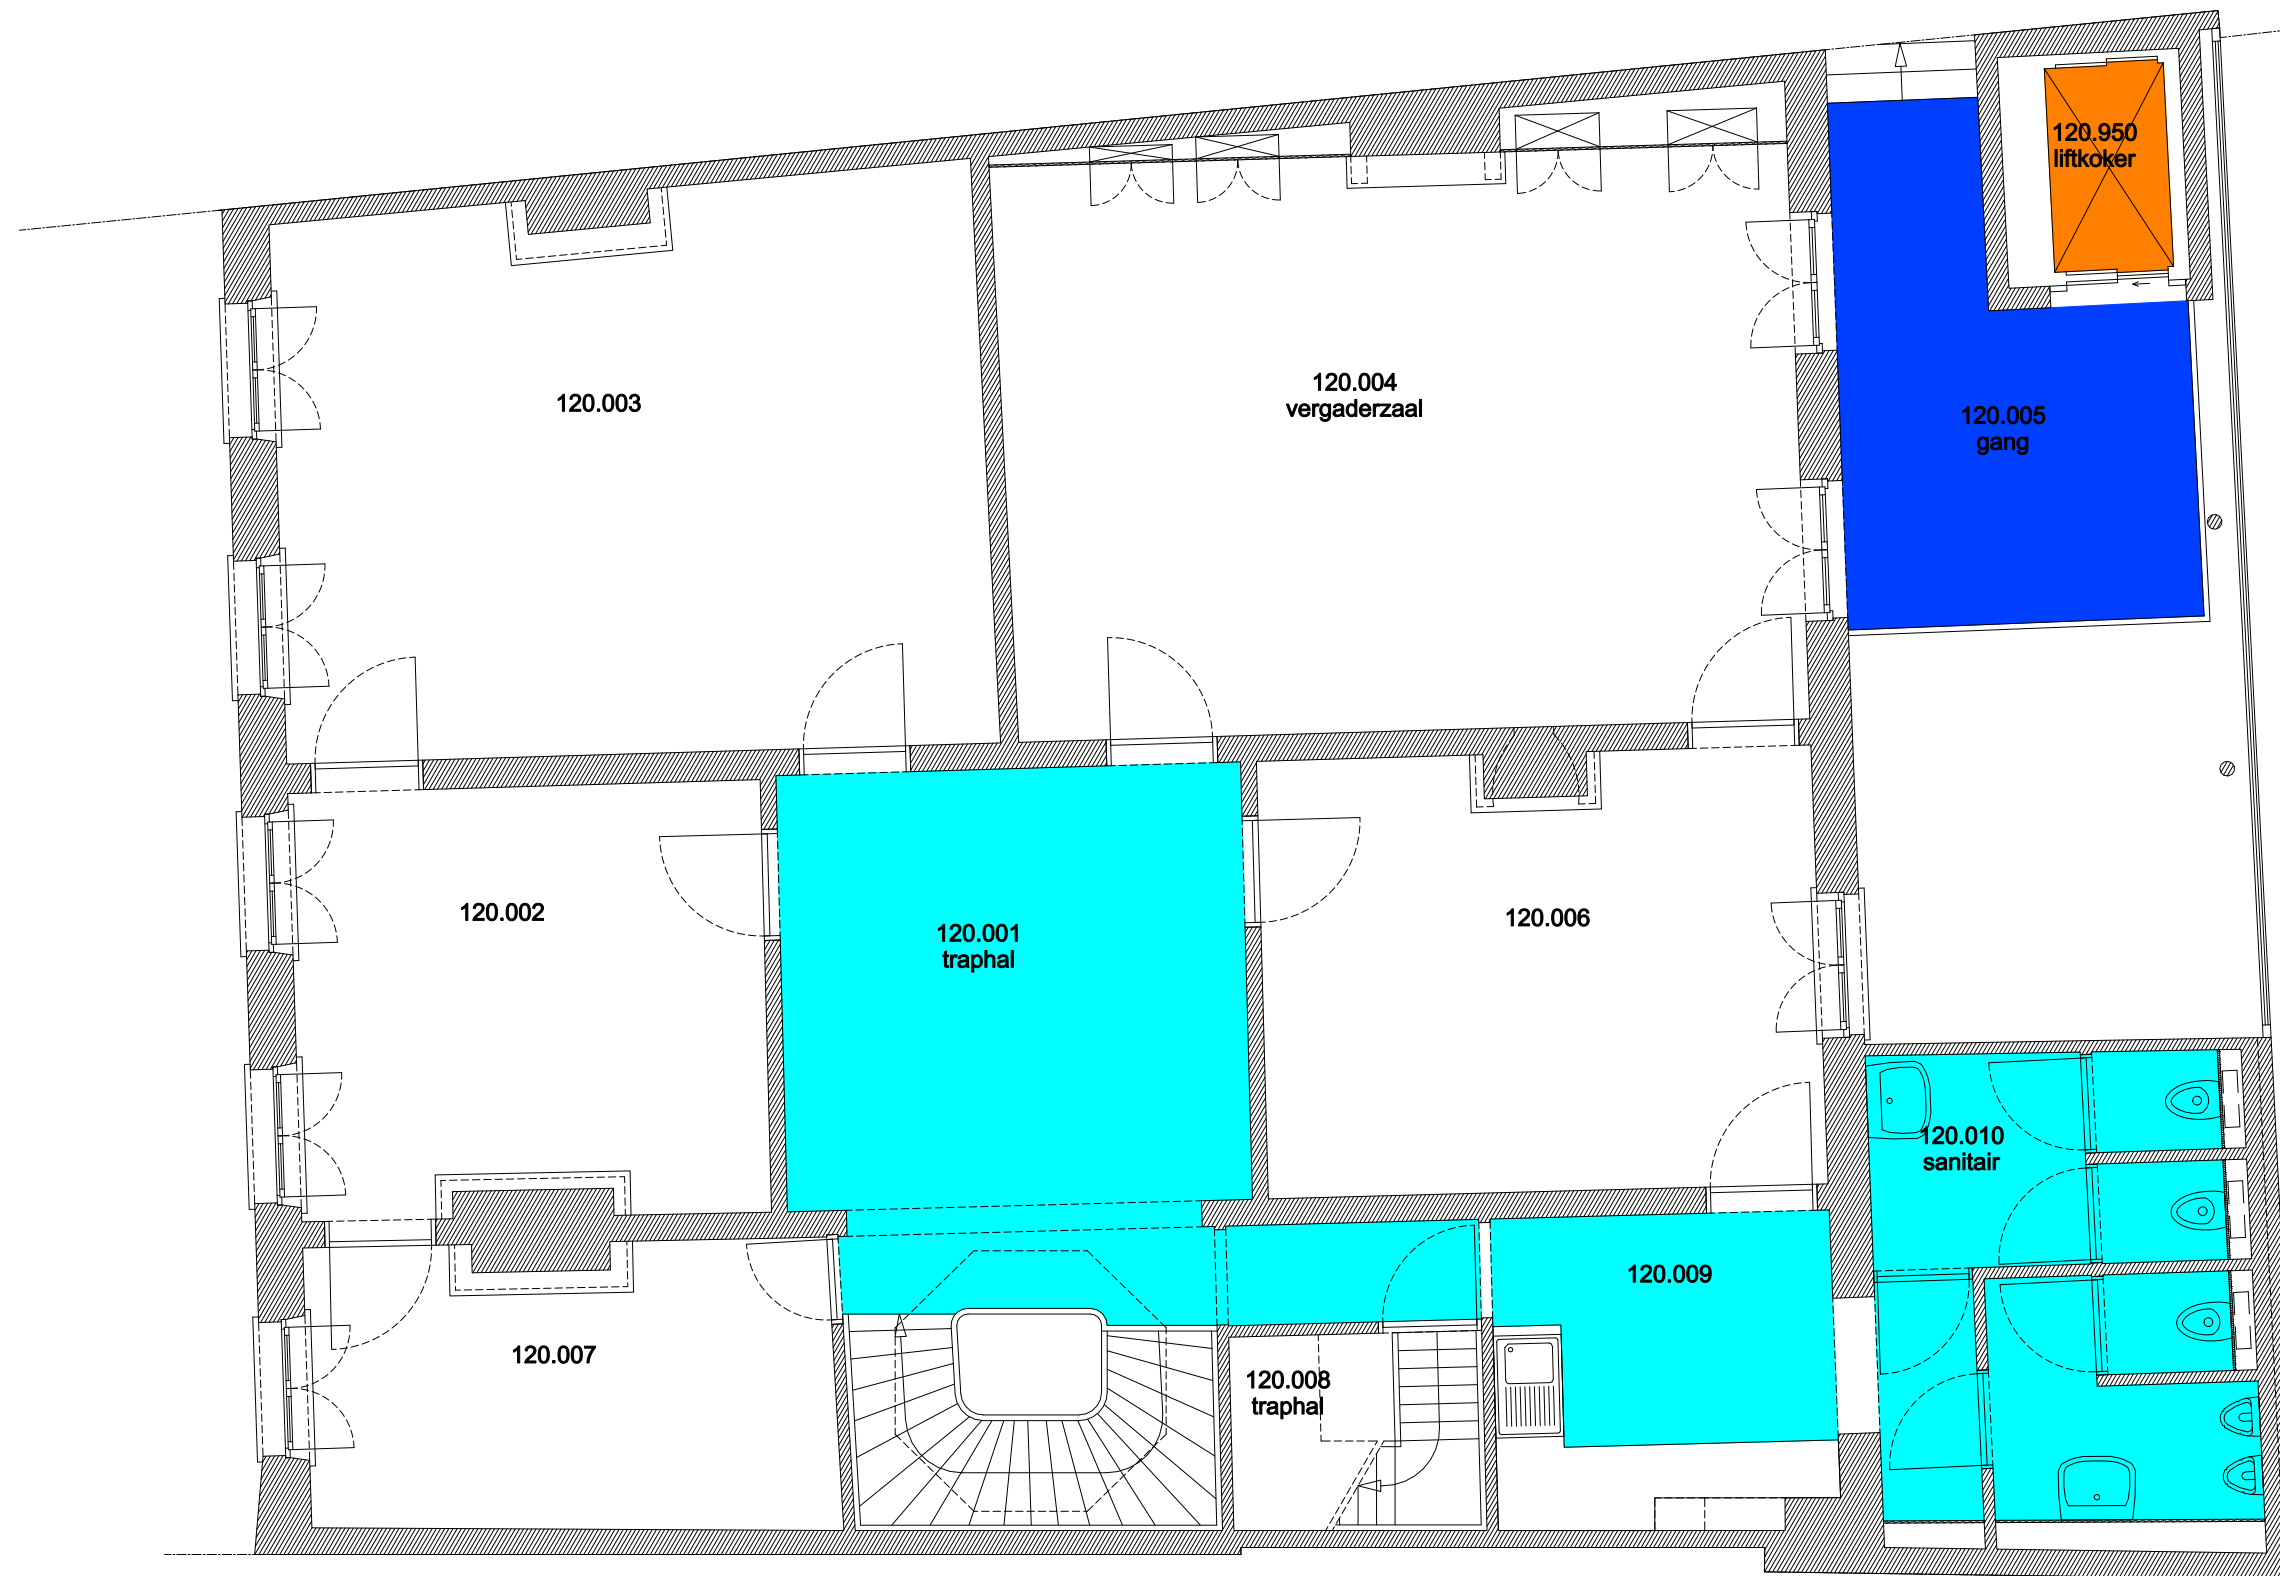

 Niet publiek	 Rolstoeltoegankelijk toilet	 Publieke ruimte, rolstoeltoegankelijk
 Aangewezen route voor rolstoelgebruikers	 Rolstoeltoegankelijke lift	 Publieke ruimte, NIET rolstoeltoegankelijk

02 Regio Voldersstraat - Campus Aula		 UNIVERSITEIT GENT
F.I. 06.09 Korte Meer 11 Korte Meer 11 9000 GENT	F.I. 06.09.100 Gelijkvloerse verdieping	
Schaal: 1/xxx		Versie mrt-17 DIRECTIE GEBOUWEN en FACILITAIR BEHEER

 Niet publiek	 Rolstoeltoegankelijk toilet	 Publieke ruimte, rolstoeltoegankelijk
 Aangewezen route voor rolstoelgebruikers	 Rolstoeltoegankelijke lift	 Publieke ruimte, NIET rolstoeltoegankelijk

02 Regio Voldersstraat - Campus Aula		 UNIVERSITEIT GENT
F.I. 06.09 Korte Meer 11 Korte Meer 11 9000 GENT	F.I. 06.09.110 Eerste verdieping	
Schaal: 1/xxx		Versie mrt-17 DIRECTIE GEBOUWEN en FACILITAIR BEHEER

 Niet publiek	 Rolstoeltoegankelijk toilet	 Publieke ruimte, rolstoeltoegankelijk
 Aangewezen route voor rolstoelgebruikers	 Rolstoeltoegankelijke lift	 Publieke ruimte, NIET rolstoeltoegankelijk

02 Regio Voldersstraat - Campus Aula		 UNIVERSITEIT GENT
F.I. 06.09 Korte Meer 11 Korte Meer 11 9000 GENT	F.I. 06.09.120 Tweede verdieping	
Schaal: 1/xxx		Versie mrt-17 DIRECTIE GEBOUWEN en FACILITAIR BEHEER

 Niet publiek	 Rolstoeltoegankelijk toilet	 Publieke ruimte, rolstoeltoegankelijk
 Aangewezen route voor rolstoelgebruikers	 Rolstoeltoegankelijke lift	 Publieke ruimte, NIET rolstoeltoegankelijk

02 Regio Voldersstraat - Campus Aula		 UNIVERSITEIT GENT
F.I. 06.09 Korte Meer 11 Korte Meer 11 9000 GENT	F.I. 06.09.130 Derde verdieping	
Schaal: 1/xxx	Versie mrt-17	DIRECTIE GEBOUWEN en FACILITAIR BEHEER