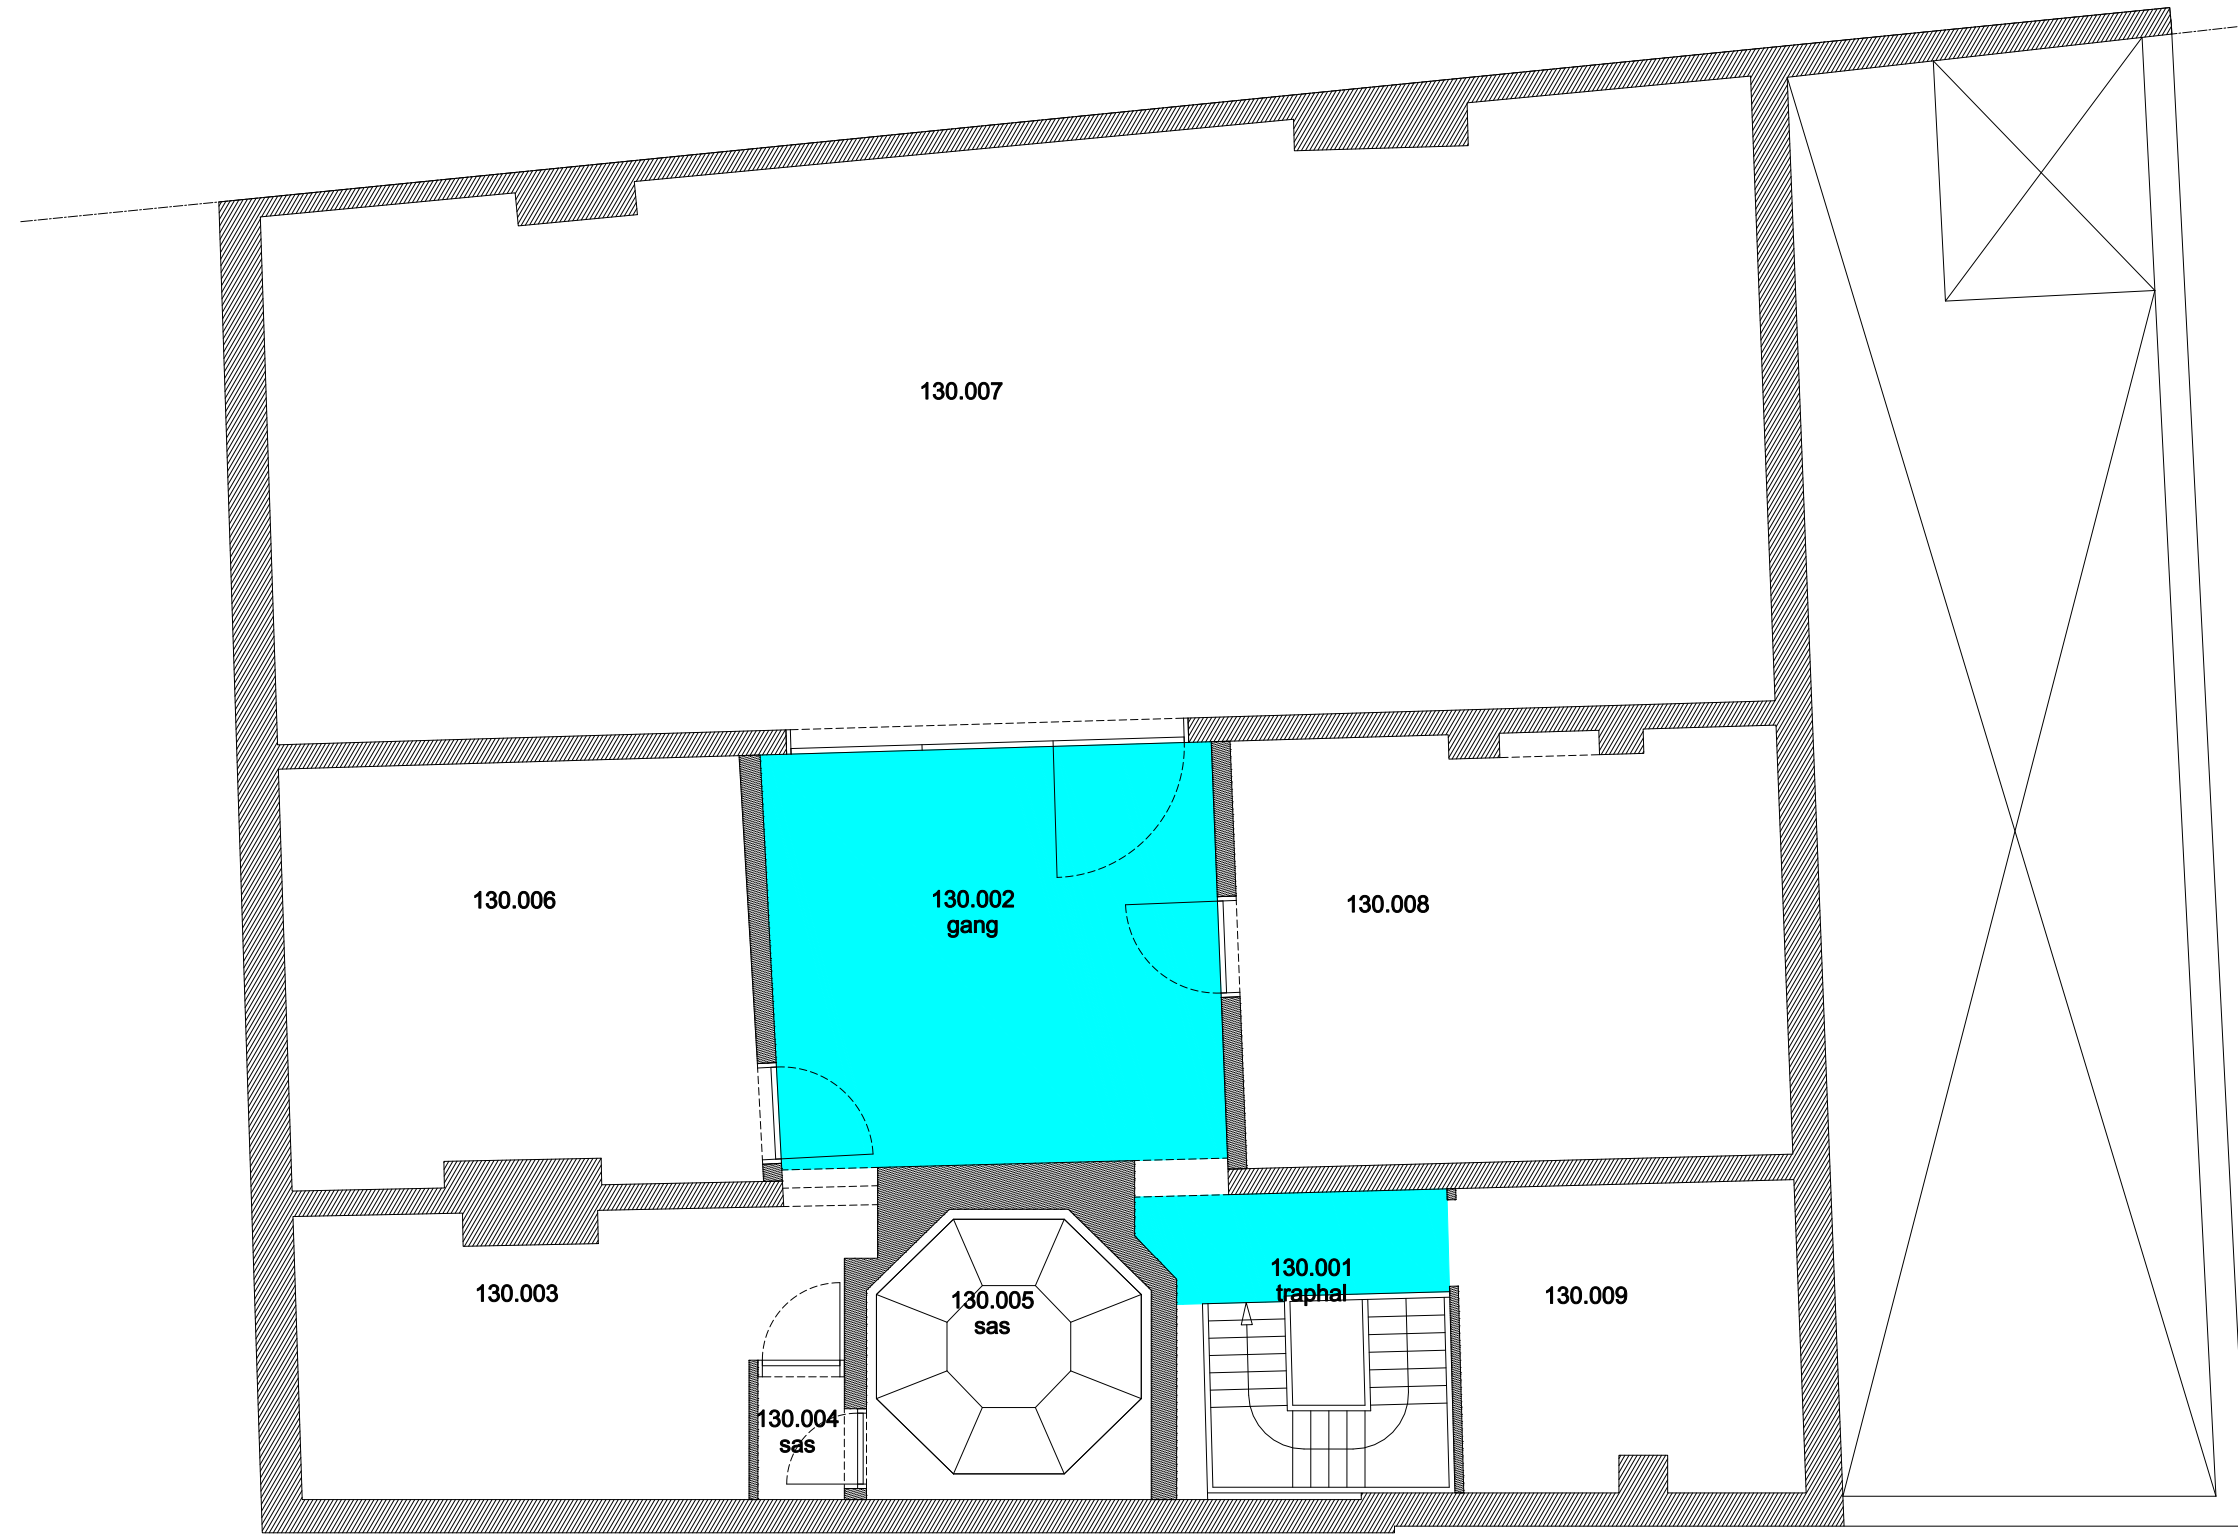

 Niet publiek	 Rolstoeltoegankelijk toilet	 Publieke ruimte, rolstoeltoegankelijk
 Aangewezen route voor rolstoelgebruikers	 Rolstoeltoegankelijke lift	 Publieke ruimte, NIET rolstoeltoegankelijk

02 Regio Voldersstraat - Campus Aula		 UNIVERSITEIT GENT
F.I. 06.09 Korte Meer 11 Korte Meer 11 9000 GENT	F.I. 06.09.100 Gelijkvloerse verdieping	
Schaal: 1/xxx		Versie mrt-17 DIRECTIE GEBOUWEN en FACILITAIR BEHEER

 Niet publiek	 Rolstoeltoegankelijk toilet	 Publieke ruimte, rolstoeltoegankelijk
 Aangewezen route voor rolstoelgebruikers	 Rolstoeltoegankelijke lift	 Publieke ruimte, NIET rolstoeltoegankelijk

02 Regio Voldersstraat - Campus Aula		 UNIVERSITEIT GENT
F.I. 06.09 Korte Meer 11 Korte Meer 11 9000 GENT	F.I. 06.09.110 Eerste verdieping	
Schaal: 1/xxx		Versie mrt-17 DIRECTIE GEBOUWEN en FACILITAIR BEHEER

 Niet publiek	 Rolstoeltoegankelijk toilet	 Publieke ruimte, rolstoeltoegankelijk
 Aangewezen route voor rolstoelgebruikers	 Rolstoeltoegankelijke lift	 Publieke ruimte, NIET rolstoeltoegankelijk

02 Regio Voldersstraat - Campus Aula		 UNIVERSITEIT GENT
F.I. 06.09 Korte Meer 11 Korte Meer 11 9000 GENT	F.I. 06.09.120 Tweede verdieping	
Schaal: 1/xxx		Versie mrt-17 DIRECTIE GEBOUWEN en FACILITAIR BEHEER