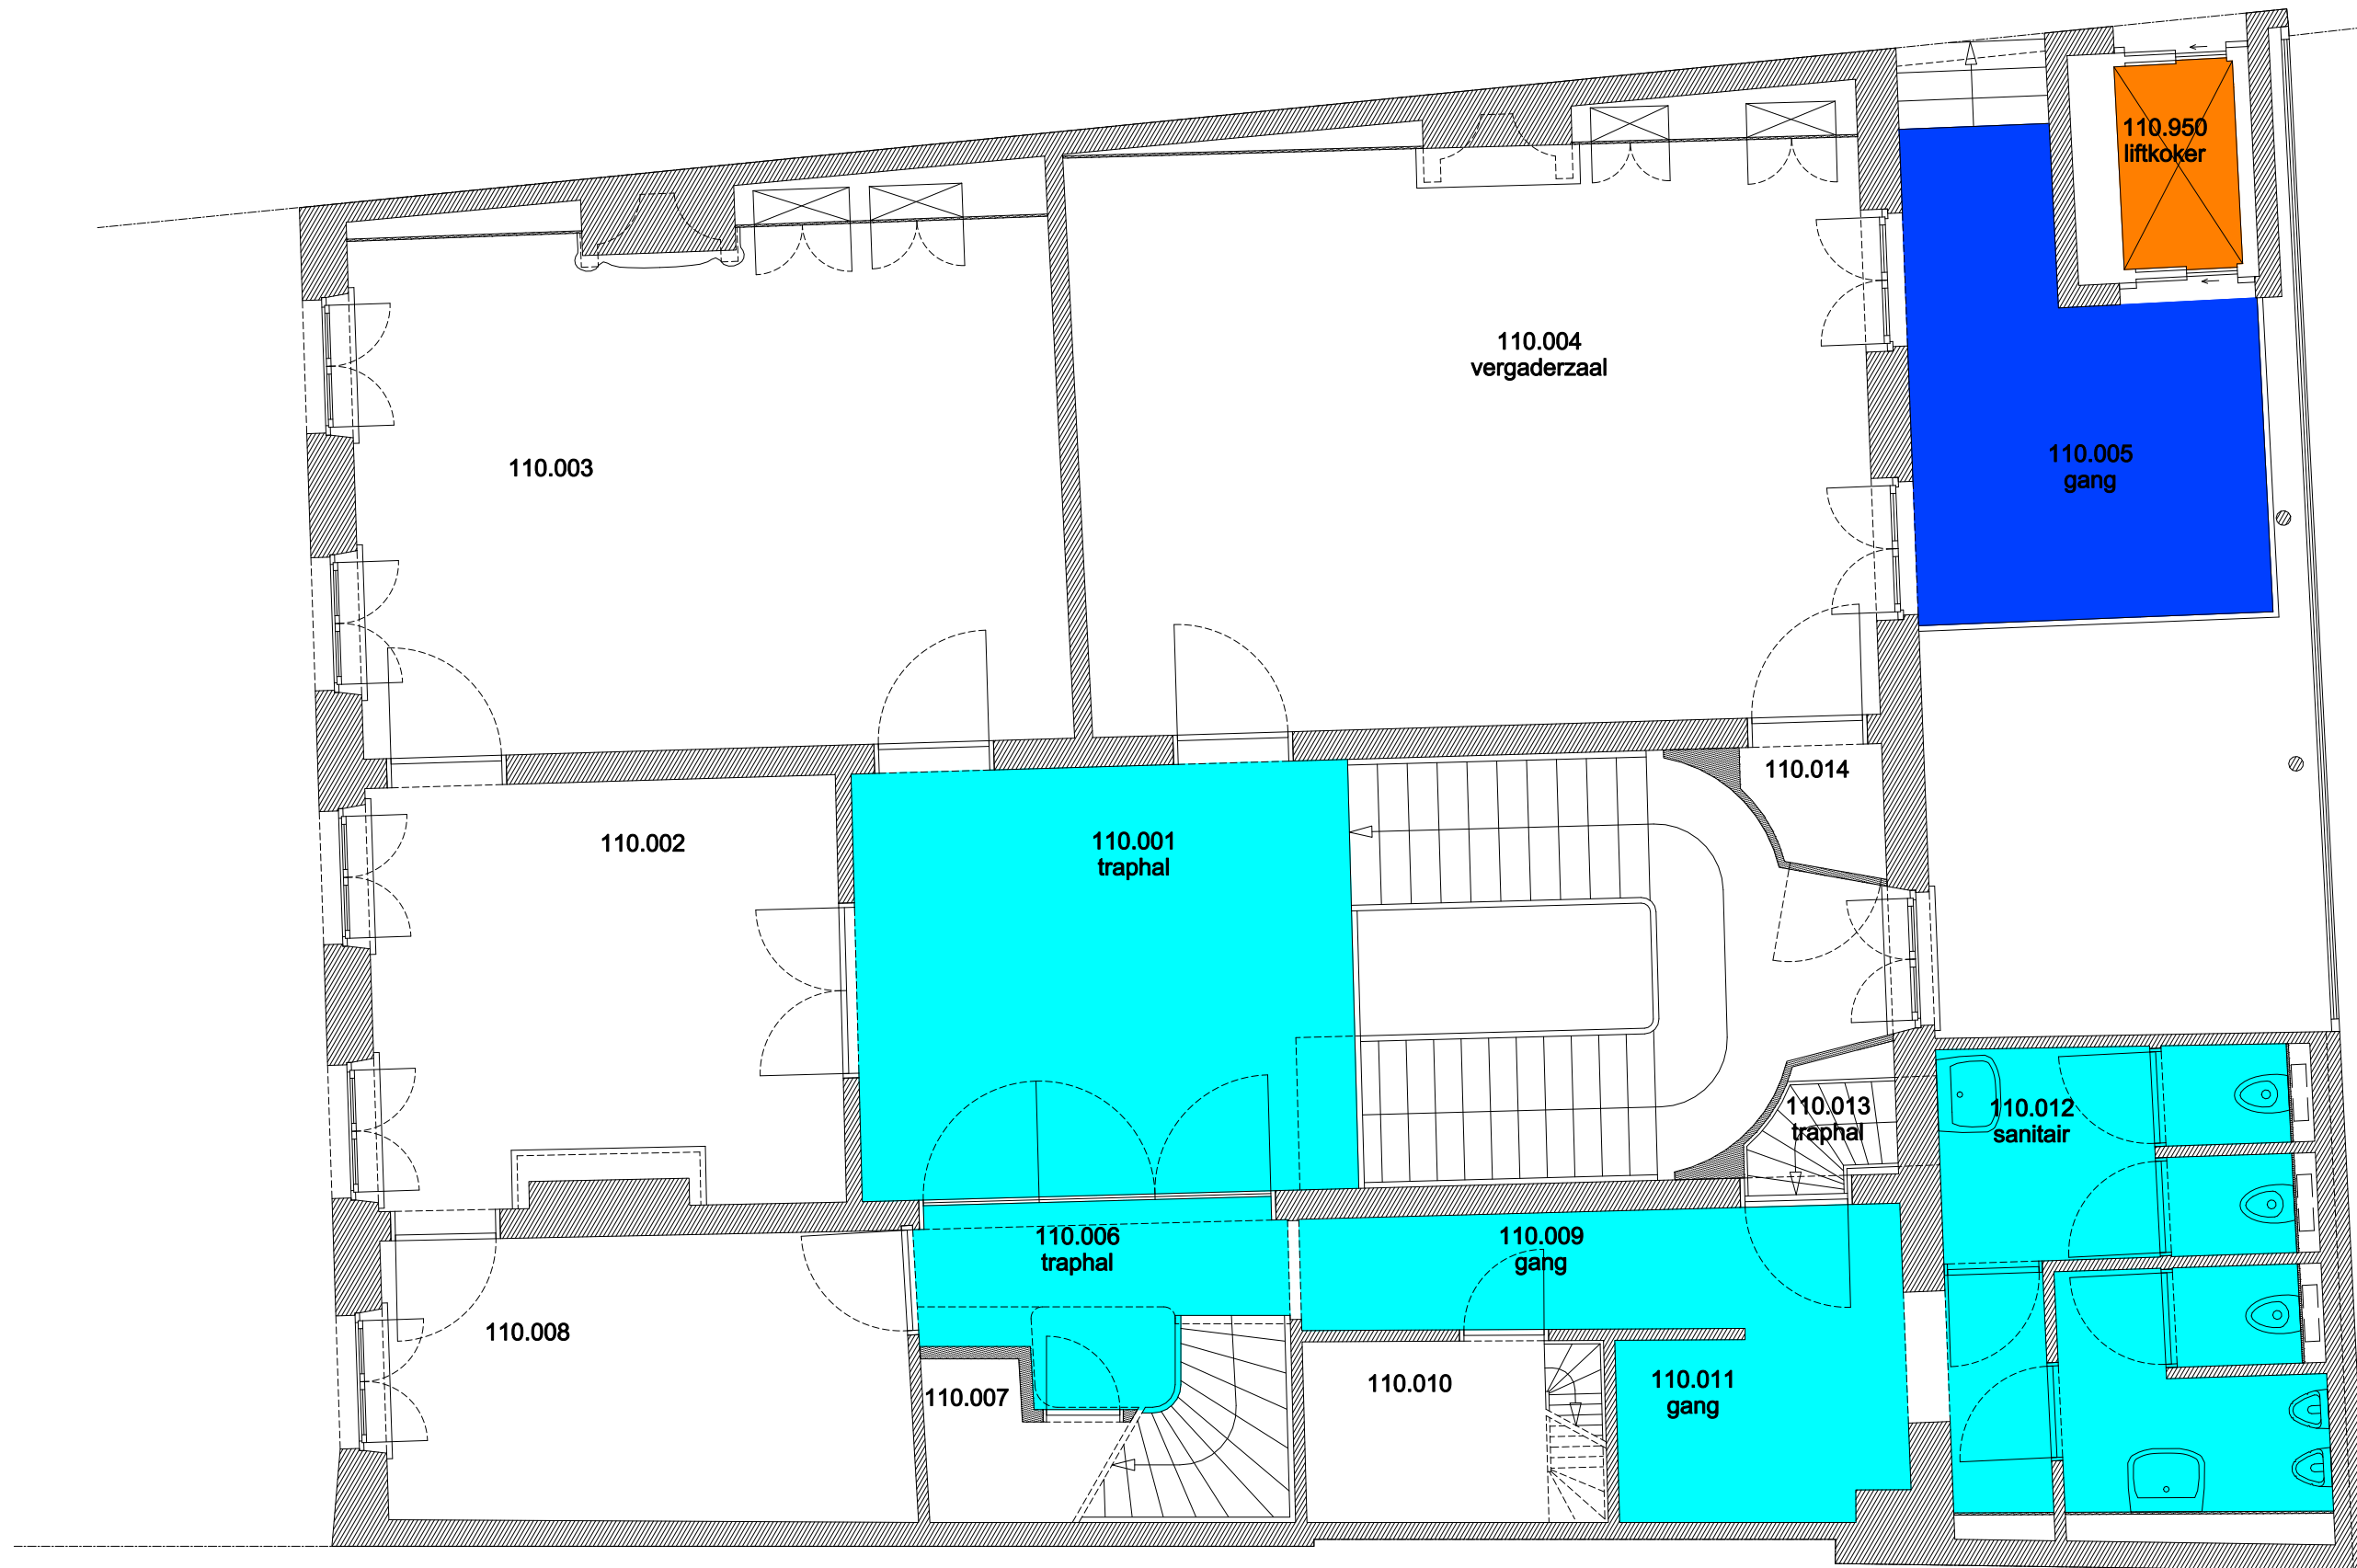

 Niet publiek	 Rolstoeltoegankelijk toilet	 Publieke ruimte, rolstoeltoegankelijk
 Aangewezen route voor rolstoelgebruikers	 Rolstoeltoegankelijke lift	 Publieke ruimte, NIET rolstoeltoegankelijk

02 Regio Voldersstraat - Campus Aula		 UNIVERSITEIT GENT
F.I. 06.09 Korte Meer 11 Korte Meer 11 9000 GENT	F.I. 06.09.100 Gelijkvloerse verdieping	
Schaal: 1/xxx		Versie mrt-17 DIRECTIE GEBOUWEN en FACILITAIR BEHEER

 Niet publiek	 Rolstoeltoegankelijk toilet	 Publieke ruimte, rolstoeltoegankelijk
 Aangewezen route voor rolstoelgebruikers	 Rolstoeltoegankelijke lift	 Publieke ruimte, NIET rolstoeltoegankelijk

02 Regio Voldersstraat - Campus Aula		 UNIVERSITEIT GENT
F.I. 06.09 Korte Meer 11 Korte Meer 11 9000 GENT	F.I. 06.09.110 Eerste verdieping	
Schaal: 1/xxx		Versie mrt-17 DIRECTIE GEBOUWEN en FACILITAIR BEHEER

 Niet publiek	 Rolstoeltoegankelijk toilet	 Publieke ruimte, rolstoeltoegankelijk
 Aangewezen route voor rolstoelgebruikers	 Rolstoeltoegankelijke lift	 Publieke ruimte, NIET rolstoeltoegankelijk

02 Regio Voldersstraat - Campus Aula		 UNIVERSITEIT GENT
F.I. 06.09 Korte Meer 11 Korte Meer 11 9000 GENT	F.I. 06.09.120 Tweede verdieping	
Schaal: 1/xxx		Versie mrt-17 DIRECTIE GEBOUWEN en FACILITAIR BEHEER

 Niet publiek	 Rolstoeltoegankelijk toilet	 Publieke ruimte, rolstoeltoegankelijk
 Aangewezen route voor rolstoelgebruikers	 Rolstoeltoegankelijke lift	 Publieke ruimte, NIET rolstoeltoegankelijk

02 Regio Voldersstraat - Campus Aula		 UNIVERSITEIT GENT
F.I. 06.09 Korte Meer 11 Korte Meer 11 9000 GENT	F.I. 06.09.130 Derde verdieping	
Schaal: 1/xxx	Versie mrt-17	DIRECTIE GEBOUWEN en FACILITAIR BEHEER