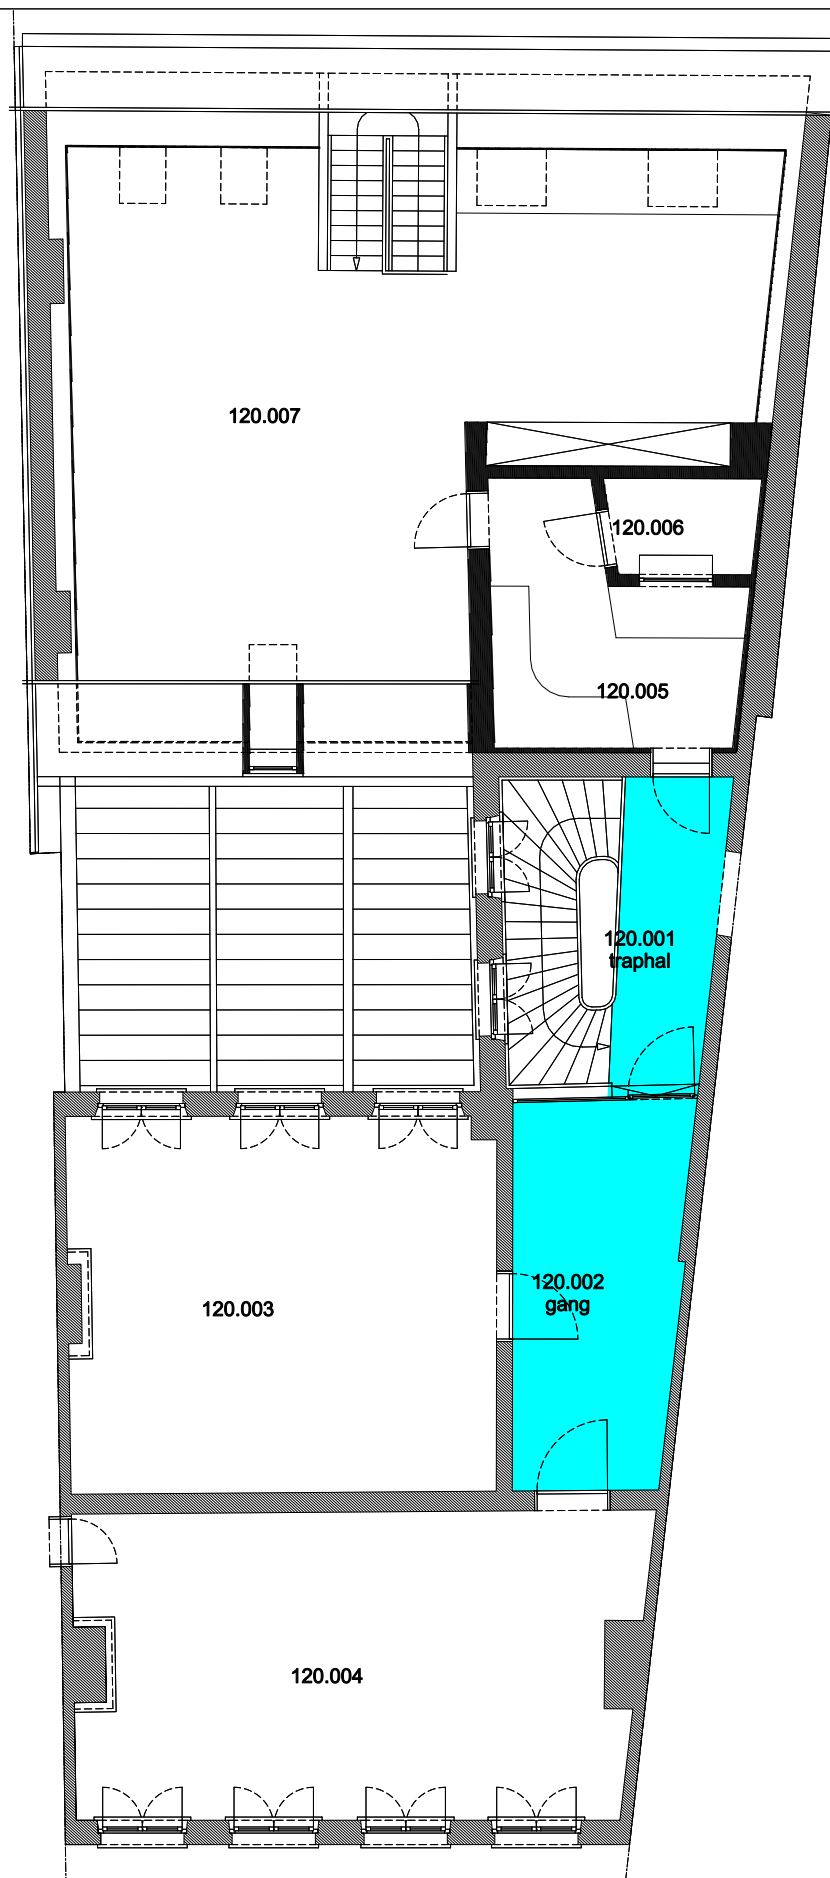

	Niet publiek		Rolstoeltoegankelijk toilet		Publieke ruimte, rolstoeltoegankelijk
	Aangewezen route voor rolstoelgebruikers		Rolstoeltoegankelijke lift		Publieke ruimte, NIET rolstoeltoegankelijk

02 Regio Voldersstraat - Campus Aula		 UNIVERSITEIT GENT
F.I. 06.08 Korte Meer 9 Korte Meer 9 9000 GENT	F.I. 06.08.100 Gelijkvloerse verdieping	
Schaal: 1/xxx	Versie mrt-17	DIRECTIE GEBOUWEN en FACILITAIR BEHEER

Niet publiek	Rolstoeltoegankelijk toilet	Publieke ruimte, rolstoeltoegankelijk
Aangewezen route voor rolstoelgebruikers	Rolstoeltoegankelijke lift	Publieke ruimte, NIET rolstoeltoegankelijk

02 Regio Voldersstraat - Campus Aula		
F.I. 06.08 Korte Meer 9 Korte Meer 9 9000 GENT	F.I. 06.08.110 Eerste verdieping	
Schaal: 1/xxx	Versie mrt-17	DIRECTIE GEBOUWEN en FACILITAIR BEHEER

 Niet publiek	 Rolstoeltoegankelijk toilet	 Publieke ruimte, rolstoeltoegankelijk
 Aangewezen route voor rolstoelgebruikers	 Rolstoeltoegankelijke lift	 Publieke ruimte, NIET rolstoeltoegankelijk

02 Regio Voldersstraat - Campus Aula		 UNIVERSITEIT GENT <small>DIRECTIE GEBOUWEN en FACILITAIR BEHEER</small>
F.I. 06.08 Korte Meer 9 Korte Meer 9 9000 GENT	F.I. 06.08.120 Tweede verdieping Schaal: 1/xxx <small>Versie mrt-17</small>	