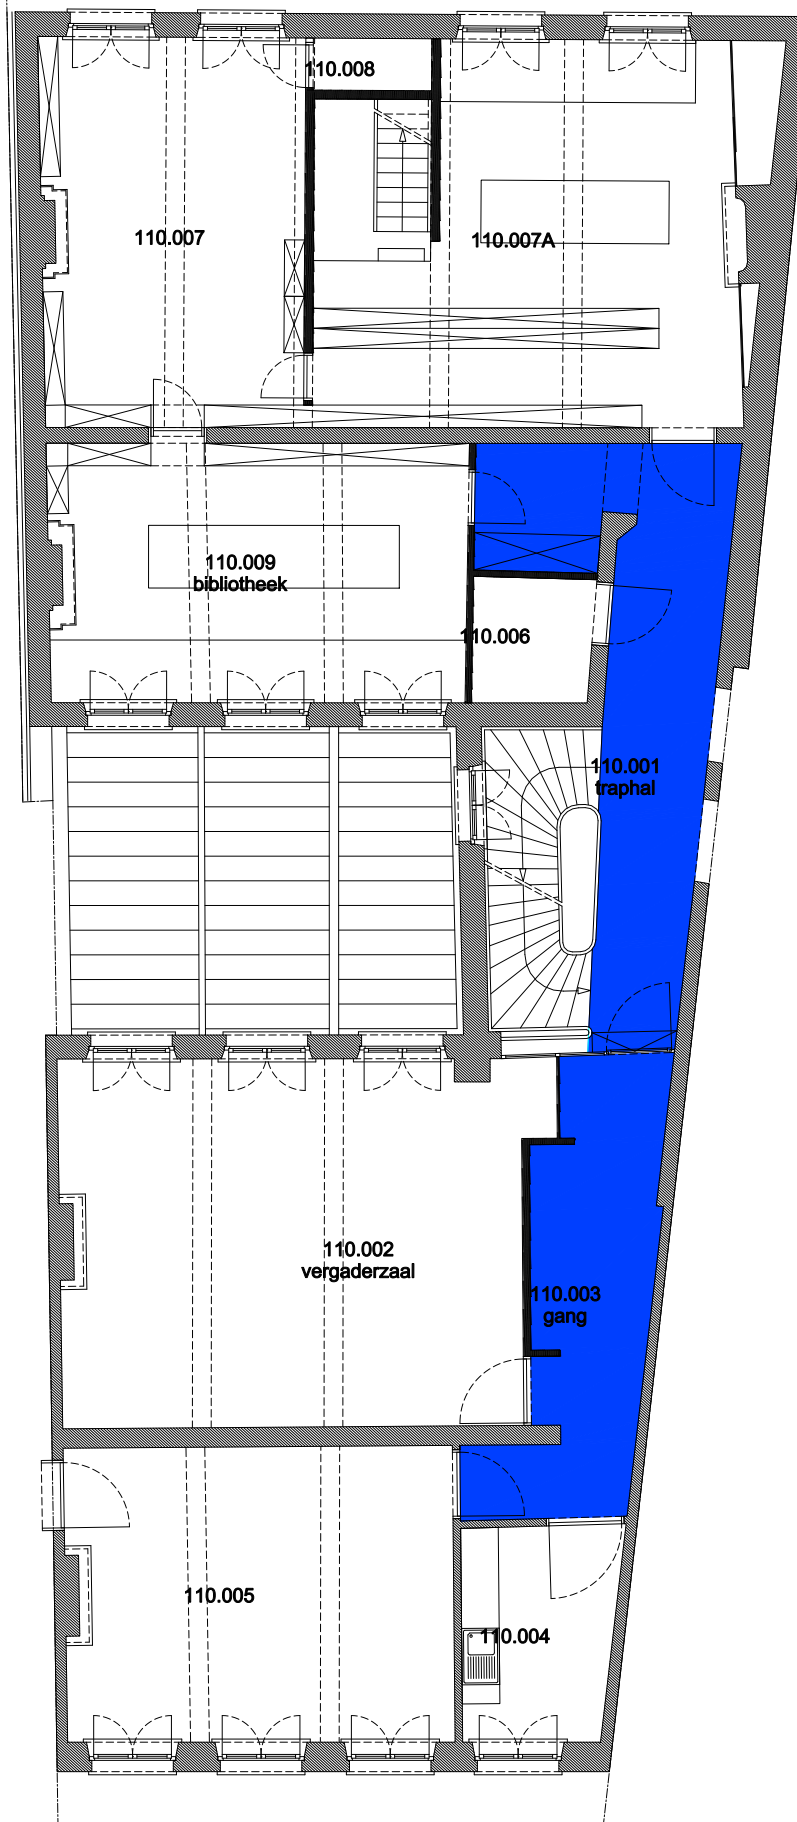

	Niet publiek		Rolstoeltoegankelijk toilet		Publieke ruimte, rolstoeltoegankelijk
	Aangewezen route voor rolstoelgebruikers		Rolstoeltoegankelijke lift		Publieke ruimte, NIET rolstoeltoegankelijk

02 Regio Voldersstraat - Campus Aula		 UNIVERSITEIT GENT
F.I. 06.08 Korte Meer 9 Korte Meer 9 9000 GENT	F.I. 06.08.100 Gelijkvloerse verdieping	
Schaal: 1/xxx	Versie mrt-17	DIRECTIE GEBOUWEN en FACILITAIR BEHEER

Niet publiek	Rolstoeltoegankelijk toilet	Publieke ruimte, rolstoeltoegankelijk
Aangewezen route voor rolstoelgebruikers	Rolstoeltoegankelijke lift	Publieke ruimte, NIET rolstoeltoegankelijk

02 Regio Voldersstraat - Campus Aula		
F.I. 06.08 Korte Meer 9 Korte Meer 9 9000 GENT	F.I. 06.08.110 Eerste verdieping	
Schaal: 1/xxx	Versie mrt-17	DIRECTIE GEBOUWEN en FACILITAIR BEHEER

 Niet publiek	 Rolstoeltoegankelijk toilet	 Publieke ruimte, rolstoeltoegankelijk
 Aangewezen route voor rolstoelgebruikers	 Rolstoeltoegankelijke lift	 Publieke ruimte, NIET rolstoeltoegankelijk

02 Regio Voldersstraat - Campus Aula		 UNIVERSITEIT GENT <small>DIRECTIE GEBOUWEN en FACILITAIR BEHEER</small>
F.I. 06.08 Korte Meer 9 Korte Meer 9 9000 GENT	F.I. 06.08.120 Tweede verdieping Schaal: 1/xxx <small>Versie mrt-17</small>	