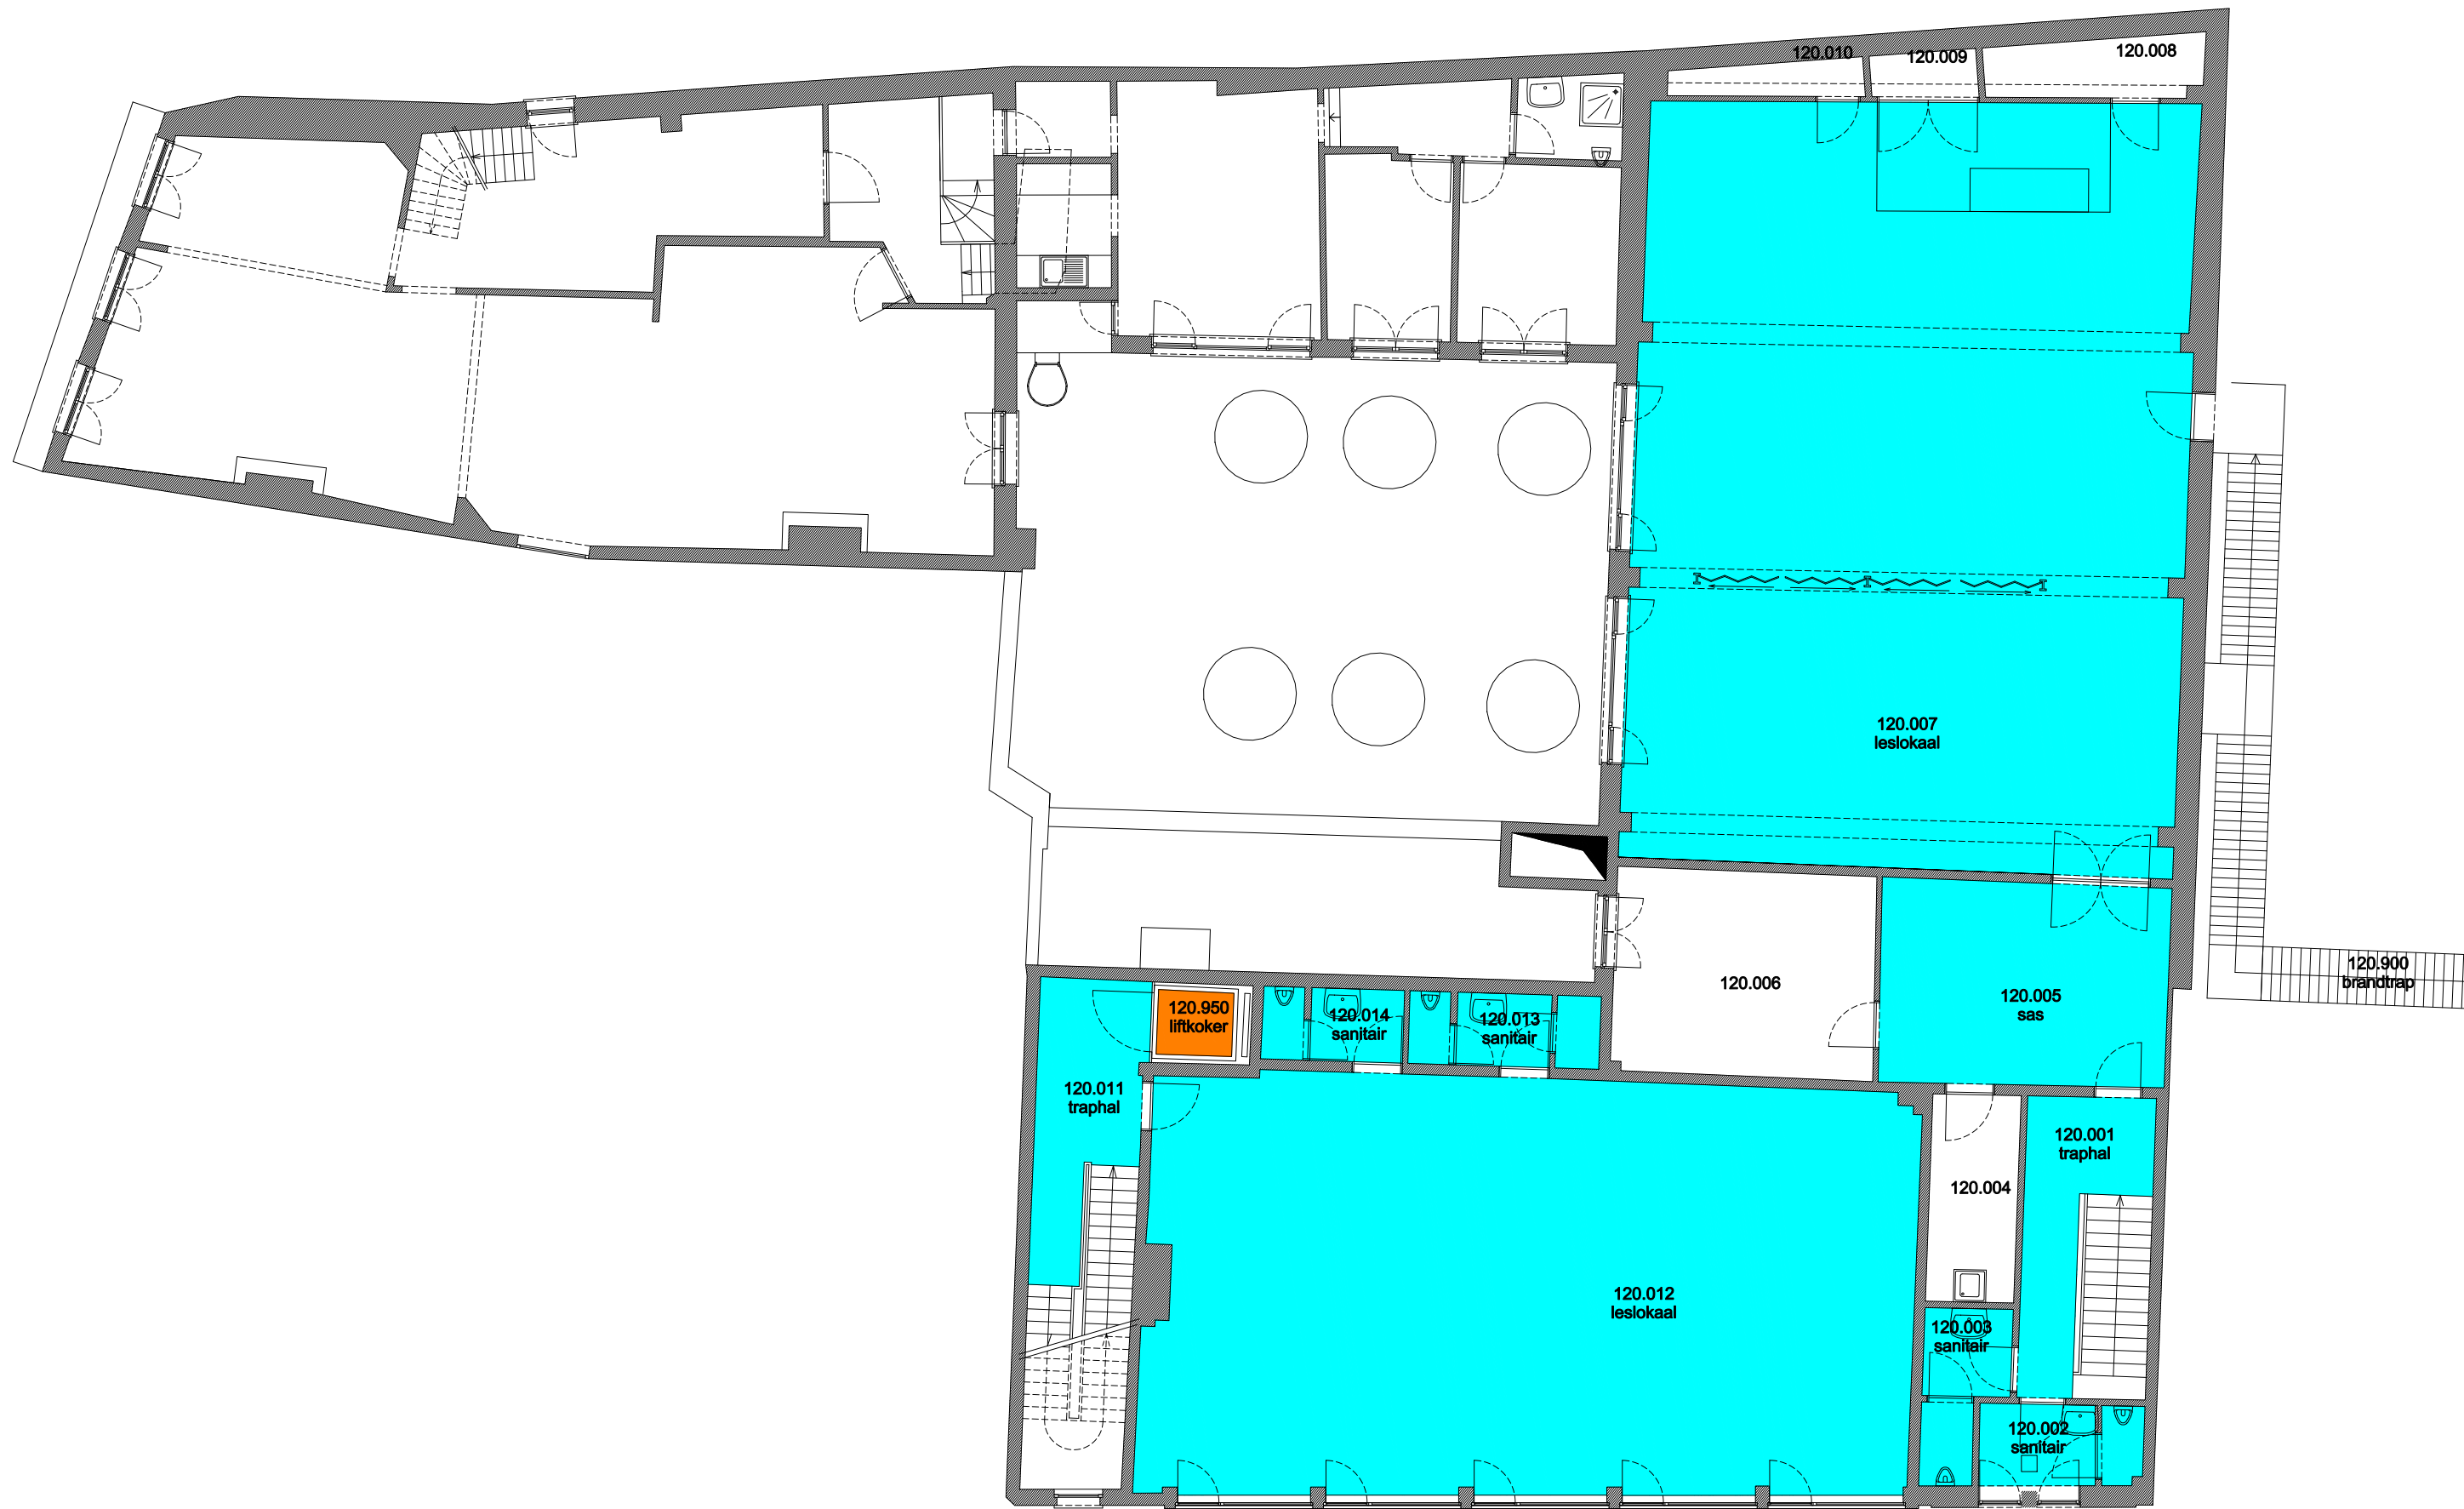

 Niet publiek	 Rolstoeltoegankelijk toilet	 Publieke ruimte, rolstoeltoegankelijk
 Aangewezen route voor rolstoelgebruikers	 Rolstoeltoegankelijke lift	 Publieke ruimte, NIET rolstoeltoegankelijk

<b>02 Regio Voldersstraat - Campus Aula</b>		 <b>UNIVERSITEIT GENT</b>
F.I. 06.22 Paddenhoek 1-3 Paddenhoek 1-3 9000 GENT	F.I. 06.22.100 Gelijkvloerse verdieping	
Schaal: 1/xxx	Versie mrt-17	DIRECTIE GEBOUWEN en FACILITAIR BEHEER

 Niet publiek	 Rolstoeltoegankelijk toilet	 Publieke ruimte, rolstoeltoegankelijk
 Aangewezen route voor rolstoelgebruikers	 Rolstoeltoegankelijke lift	 Publieke ruimte, NIET rolstoeltoegankelijk

<b>02 Regio Voldersstraat - Campus Aula</b>		 <b>UNIVERSITEIT GENT</b>
F.I. 06.22 Paddenhoek 1-3 Paddenhoek 1-3 9000 GENT	F.I. 06.22.105 Tussenverdieping	
Schaal: 1/xxx		Versie mrt-17 DIRECTIE GEBOUWEN en FACILITAIR BEHEER

 Niet publiek	 Rolstoeltoegankelijk toilet	 Publieke ruimte, rolstoeltoegankelijk
 Aangewezen route voor rolstoelgebruikers	 Rolstoeltoegankelijke lift	 Publieke ruimte, NIET rolstoeltoegankelijk

<b>02 Regio Voldersstraat - Campus Aula</b>		 <b>UNIVERSITEIT GENT</b>
F.I. 06.22 Paddenhoek 1-3 Paddenhoek 1-3 9000 GENT	F.I. 06.22.110 Eerste verdieping	
Schaal: 1/xxx	Versie mrt-17	DIRECTIE GEBOUWEN en FACILITAIR BEHEER

 Niet publiek	 Rolstoeltoegankelijk toilet	 Publieke ruimte, rolstoeltoegankelijk
 Aangewezen route voor rolstoelgebruikers	 Rolstoeltoegankelijke lift	 Publieke ruimte, NIET rolstoeltoegankelijk

<b>02 Regio Voldersstraat - Campus Aula</b>		 <b>UNIVERSITEIT GENT</b>
F.I. 06.22 Paddenhoek 1-3 Paddenhoek 1-3 9000 GENT	F.I. 06.22.120 Tweede verdieping	
Schaal: 1/xxx	Versie mrt-17	DIRECTIE GEBOUWEN en FACILITAIR BEHEER