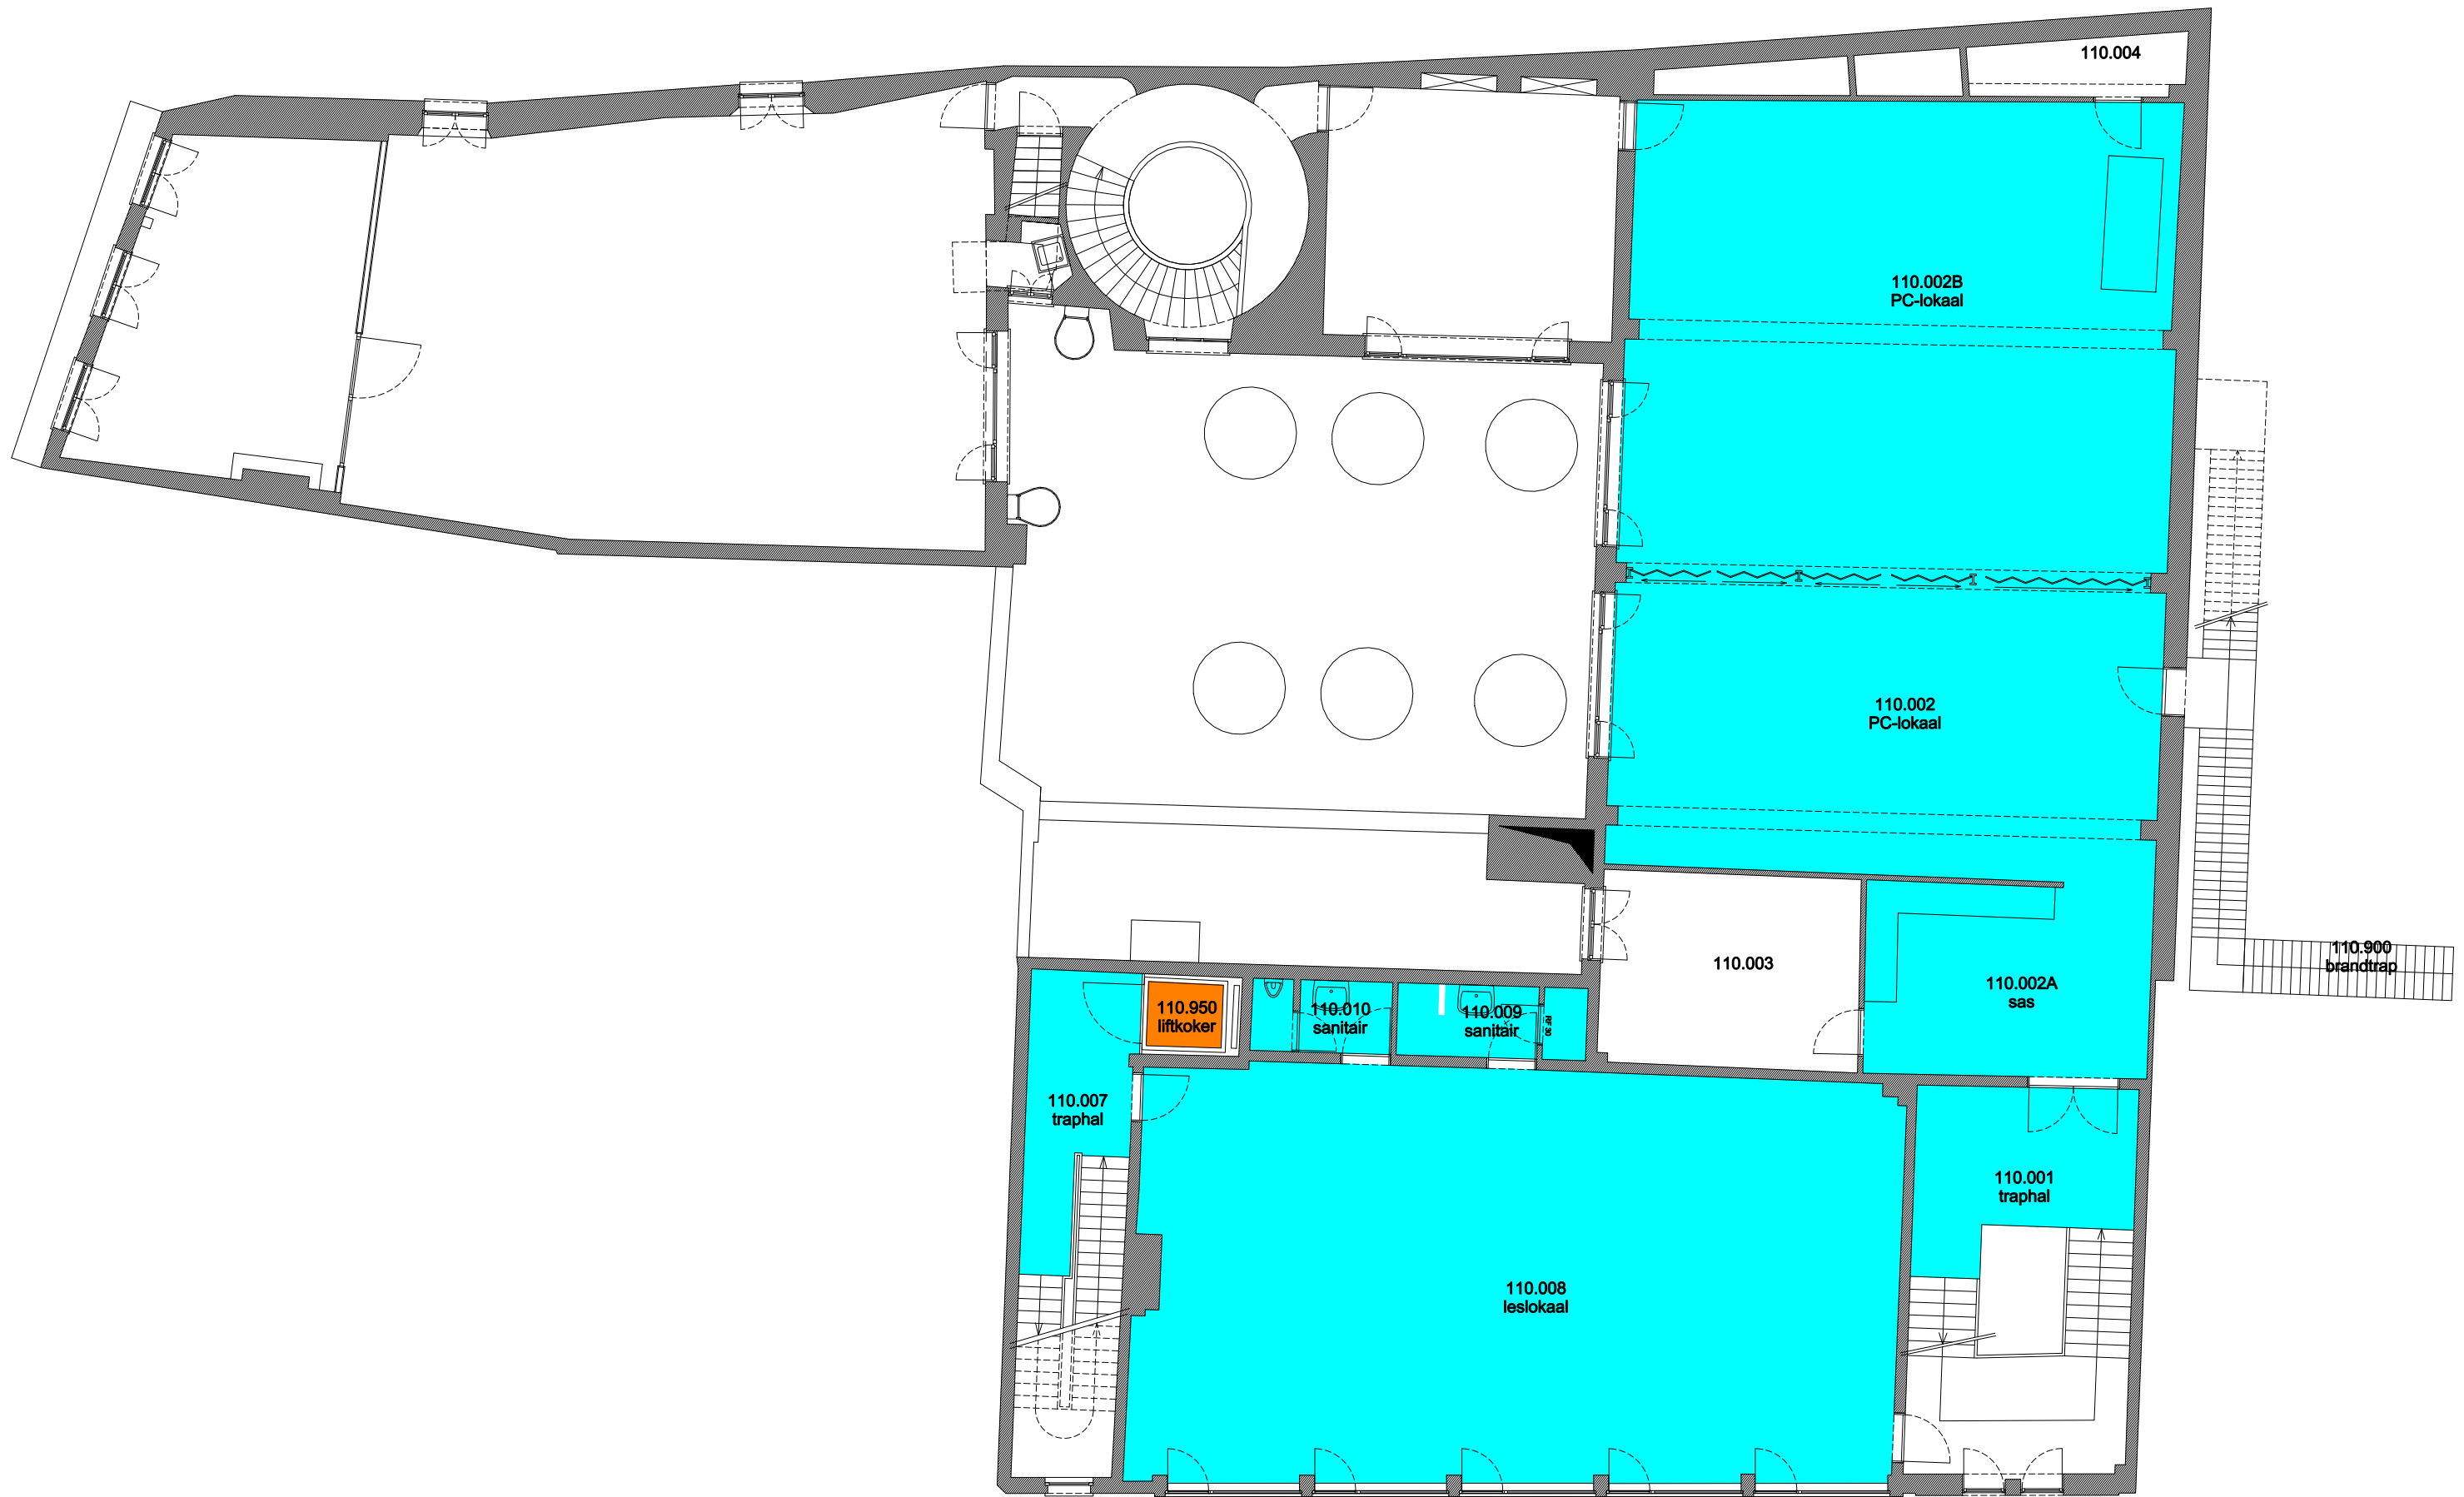

 Niet publiek	 Rolstoeltoegankelijk toilet	 Publieke ruimte, rolstoeltoegankelijk
 Aangewezen route voor rolstoelgebruikers	 Rolstoeltoegankelijke lift	 Publieke ruimte, NIET rolstoeltoegankelijk

<b>02 Regio Voldersstraat - Campus Aula</b>		 <b>UNIVERSITEIT GENT</b>
F.I. 06.22 Paddenhoek 1-3 Paddenhoek 1-3 9000 GENT	F.I. 06.22.090 Kelder -1	
Schaal: 1/xxx	Versie mrt-17	DIRECTIE GEBOUWEN en FACILITAIR BEHEER

 Niet publiek	 Rolstoeltoegankelijk toilet	 Publieke ruimte, rolstoeltoegankelijk
 Aangewezen route voor rolstoelgebruikers	 Rolstoeltoegankelijke lift	 Publieke ruimte, NIET rolstoeltoegankelijk

<b>02 Regio Voldersstraat - Campus Aula</b>		 <b>UNIVERSITEIT GENT</b>
F.I. 06.22 Paddenhoek 1-3 Paddenhoek 1-3 9000 GENT	F.I. 06.22.100 Gelijkvloerse verdieping	
Schaal: 1/xxx	Versie mrt-17	DIRECTIE GEBOUWEN en FACILITAIR BEHEER

 Niet publiek	 Rolstoeltoegankelijk toilet	 Publieke ruimte, rolstoeltoegankelijk
 Aangewezen route voor rolstoelgebruikers	 Rolstoeltoegankelijke lift	 Publieke ruimte, NIET rolstoeltoegankelijk

<b>02 Regio Voldersstraat - Campus Aula</b>		 <b>UNIVERSITEIT GENT</b>
F.I. 06.22 Paddenhoek 1-3 Paddenhoek 1-3 9000 GENT	F.I. 06.22.105 Tussenverdieping	
Schaal: 1/xxx		Versie mrt-17 DIRECTIE GEBOUWEN en FACILITAIR BEHEER

 Niet publiek	 Rolstoeltoegankelijk toilet	 Publieke ruimte, rolstoeltoegankelijk
 Aangewezen route voor rolstoelgebruikers	 Rolstoeltoegankelijke lift	 Publieke ruimte, NIET rolstoeltoegankelijk

<b>02 Regio Voldersstraat - Campus Aula</b>		 <b>UNIVERSITEIT GENT</b>
F.I. 06.22 Paddenhoek 1-3 Paddenhoek 1-3 9000 GENT	F.I. 06.22.110 Eerste verdieping	
Schaal: 1/xxx	Versie mrt-17	DIRECTIE GEBOUWEN en FACILITAIR BEHEER