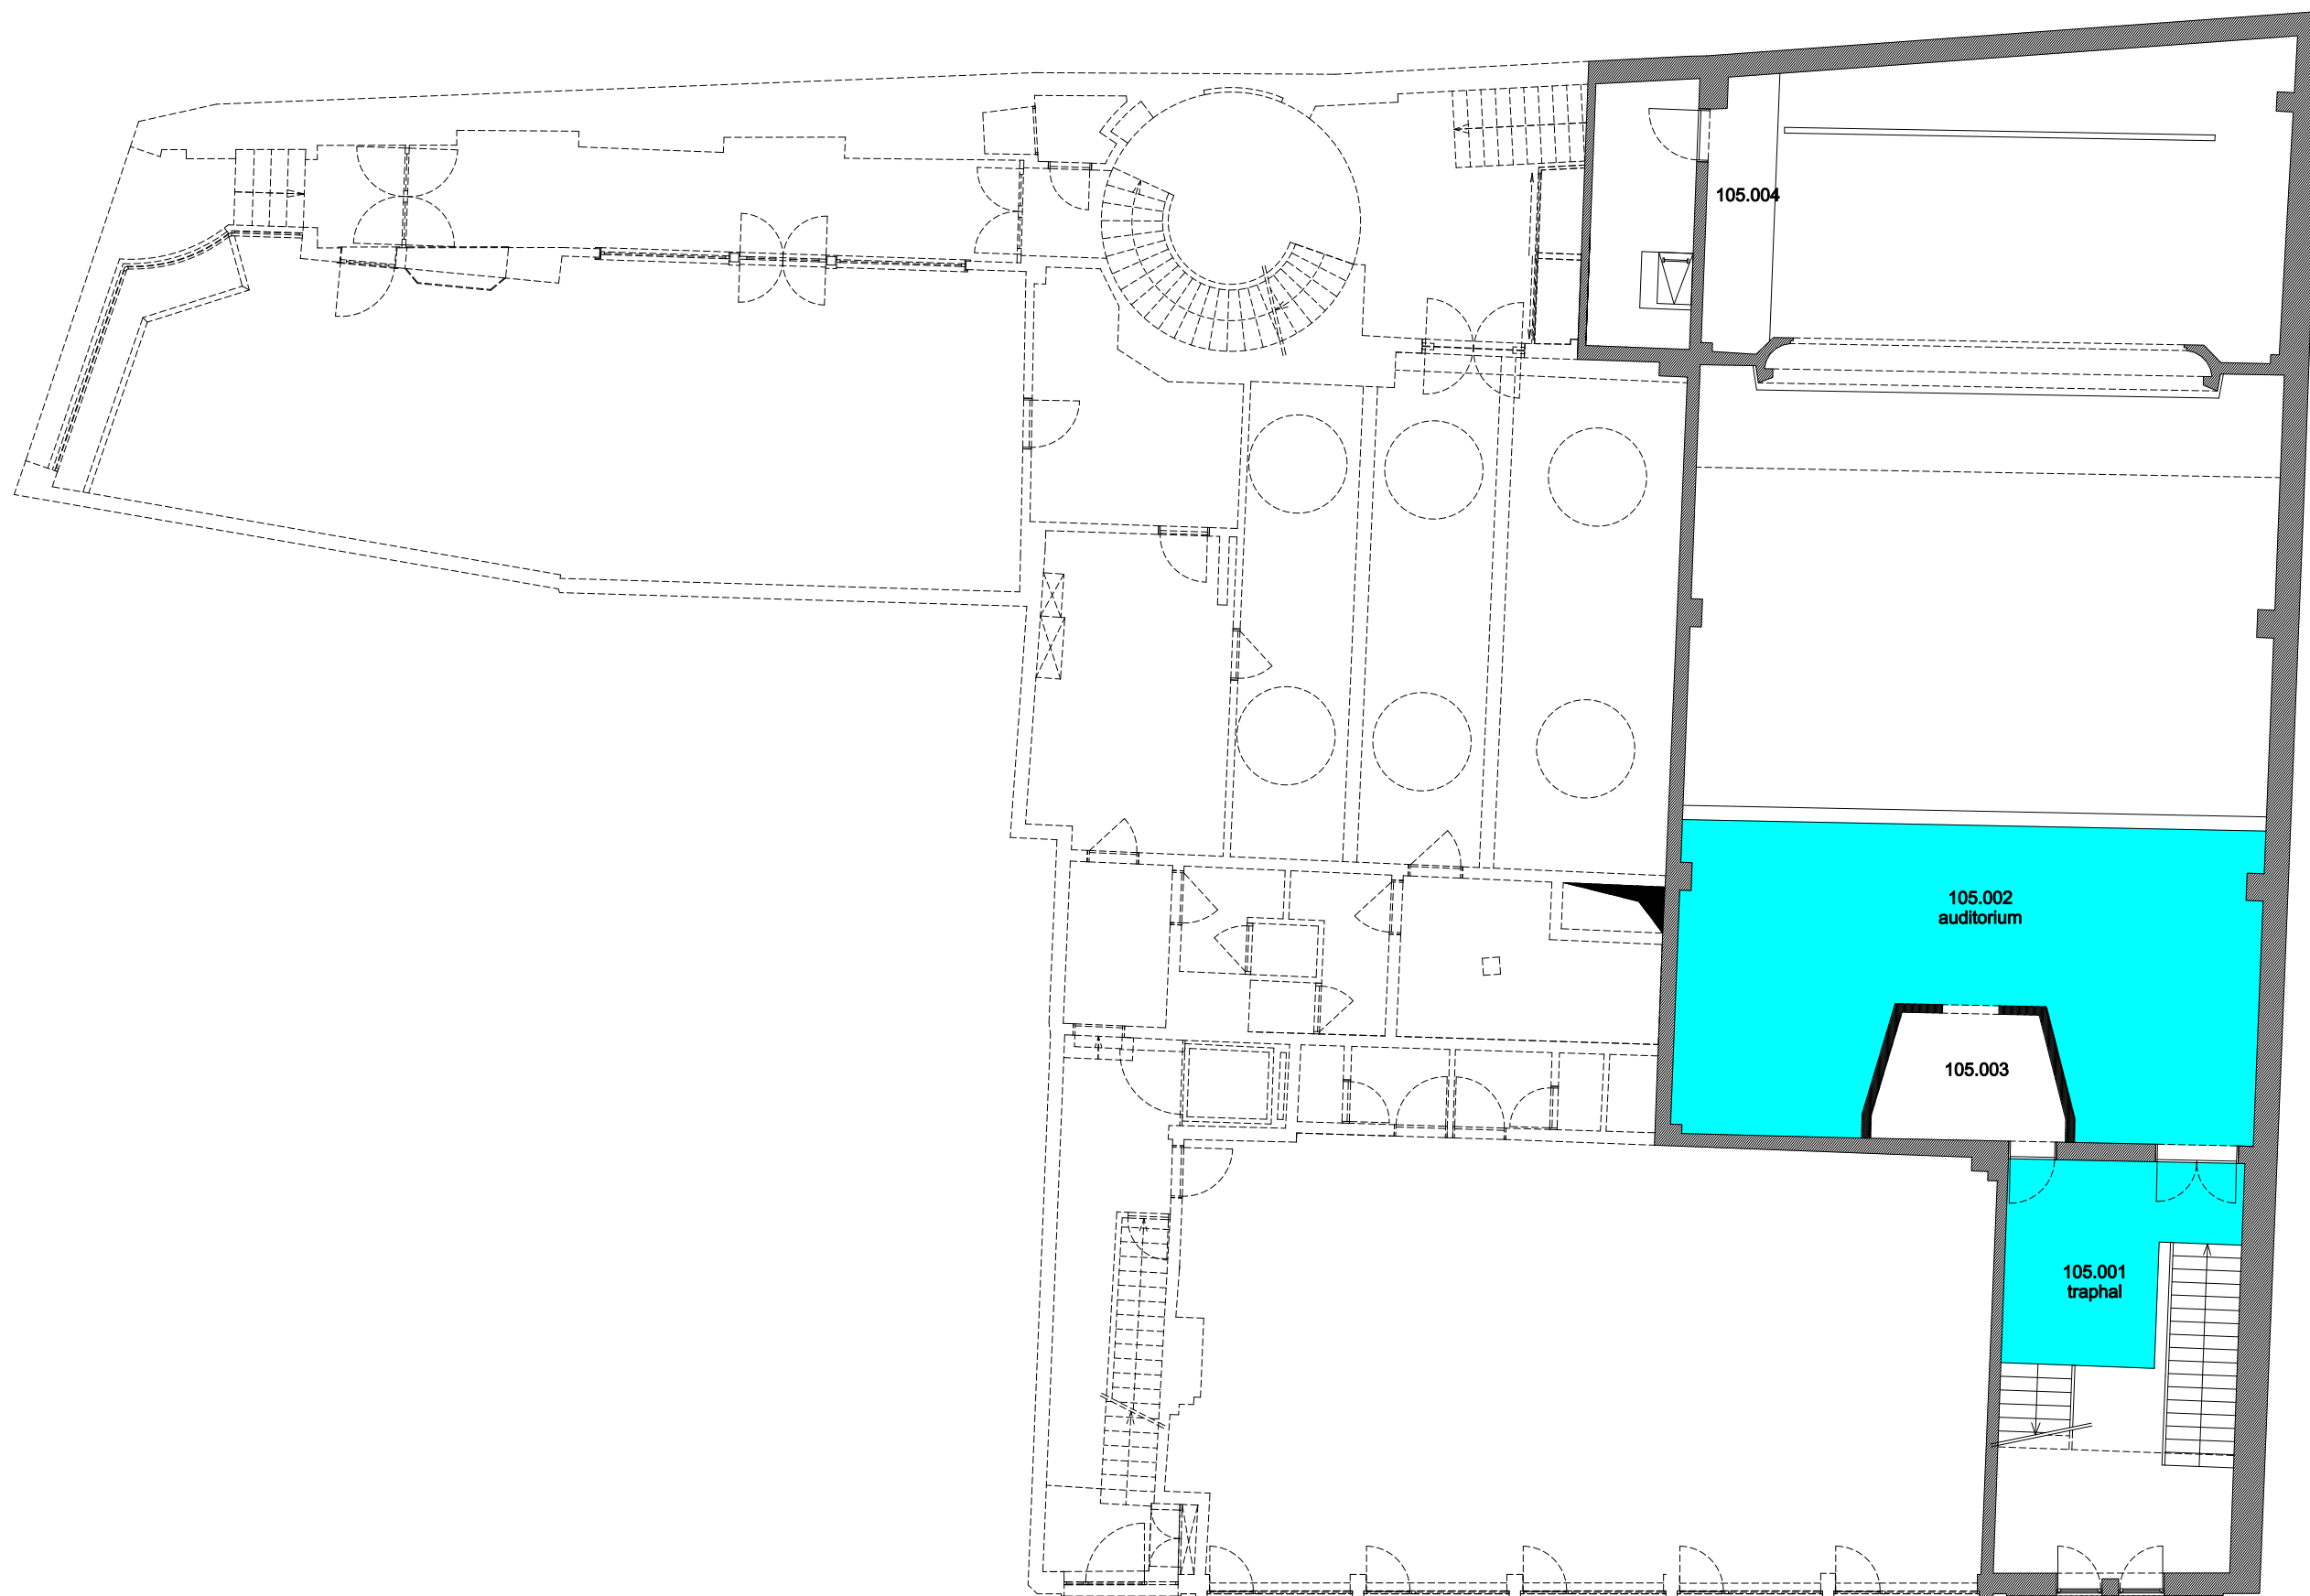

 Niet publiek	 Rolstoeltoegankelijk toilet	 Publieke ruimte, rolstoeltoegankelijk
 Aangewezen route voor rolstoelgebruikers	 Rolstoeltoegankelijke lift	 Publieke ruimte, NIET rolstoeltoegankelijk

<b>02 Regio Voldersstraat - Campus Aula</b>		 <b>UNIVERSITEIT GENT</b>
F.I. 06.22 Paddenhoek 1-3 Paddenhoek 1-3 9000 GENT	F.I. 06.22.090 Kelder -1	
Schaal: 1/xxx	Versie mrt-17	DIRECTIE GEBOUWEN en FACILITAIR BEHEER

 Niet publiek	 Rolstoeltoegankelijk toilet	 Publieke ruimte, rolstoeltoegankelijk
 Aangewezen route voor rolstoelgebruikers	 Rolstoeltoegankelijke lift	 Publieke ruimte, NIET rolstoeltoegankelijk

<b>02 Regio Voldersstraat - Campus Aula</b>		 <b>UNIVERSITEIT GENT</b>
F.I. 06.22 Paddenhoek 1-3 Paddenhoek 1-3 9000 GENT	F.I. 06.22.100 Gelijkvloerse verdieping	
Schaal: 1/xxx	Versie mrt-17	DIRECTIE GEBOUWEN en FACILITAIR BEHEER

 Niet publiek	 Rolstoeltoegankelijk toilet	 Publieke ruimte, rolstoeltoegankelijk
 Aangewezen route voor rolstoelgebruikers	 Rolstoeltoegankelijke lift	 Publieke ruimte, NIET rolstoeltoegankelijk

<b>02 Regio Voldersstraat - Campus Aula</b>		 <b>UNIVERSITEIT GENT</b>
F.I. 06.22 Paddenhoek 1-3 Paddenhoek 1-3 9000 GENT	F.I. 06.22.105 Tussenverdieping	
Schaal: 1/xxx		Versie mrt-17 DIRECTIE GEBOUWEN en FACILITAIR BEHEER