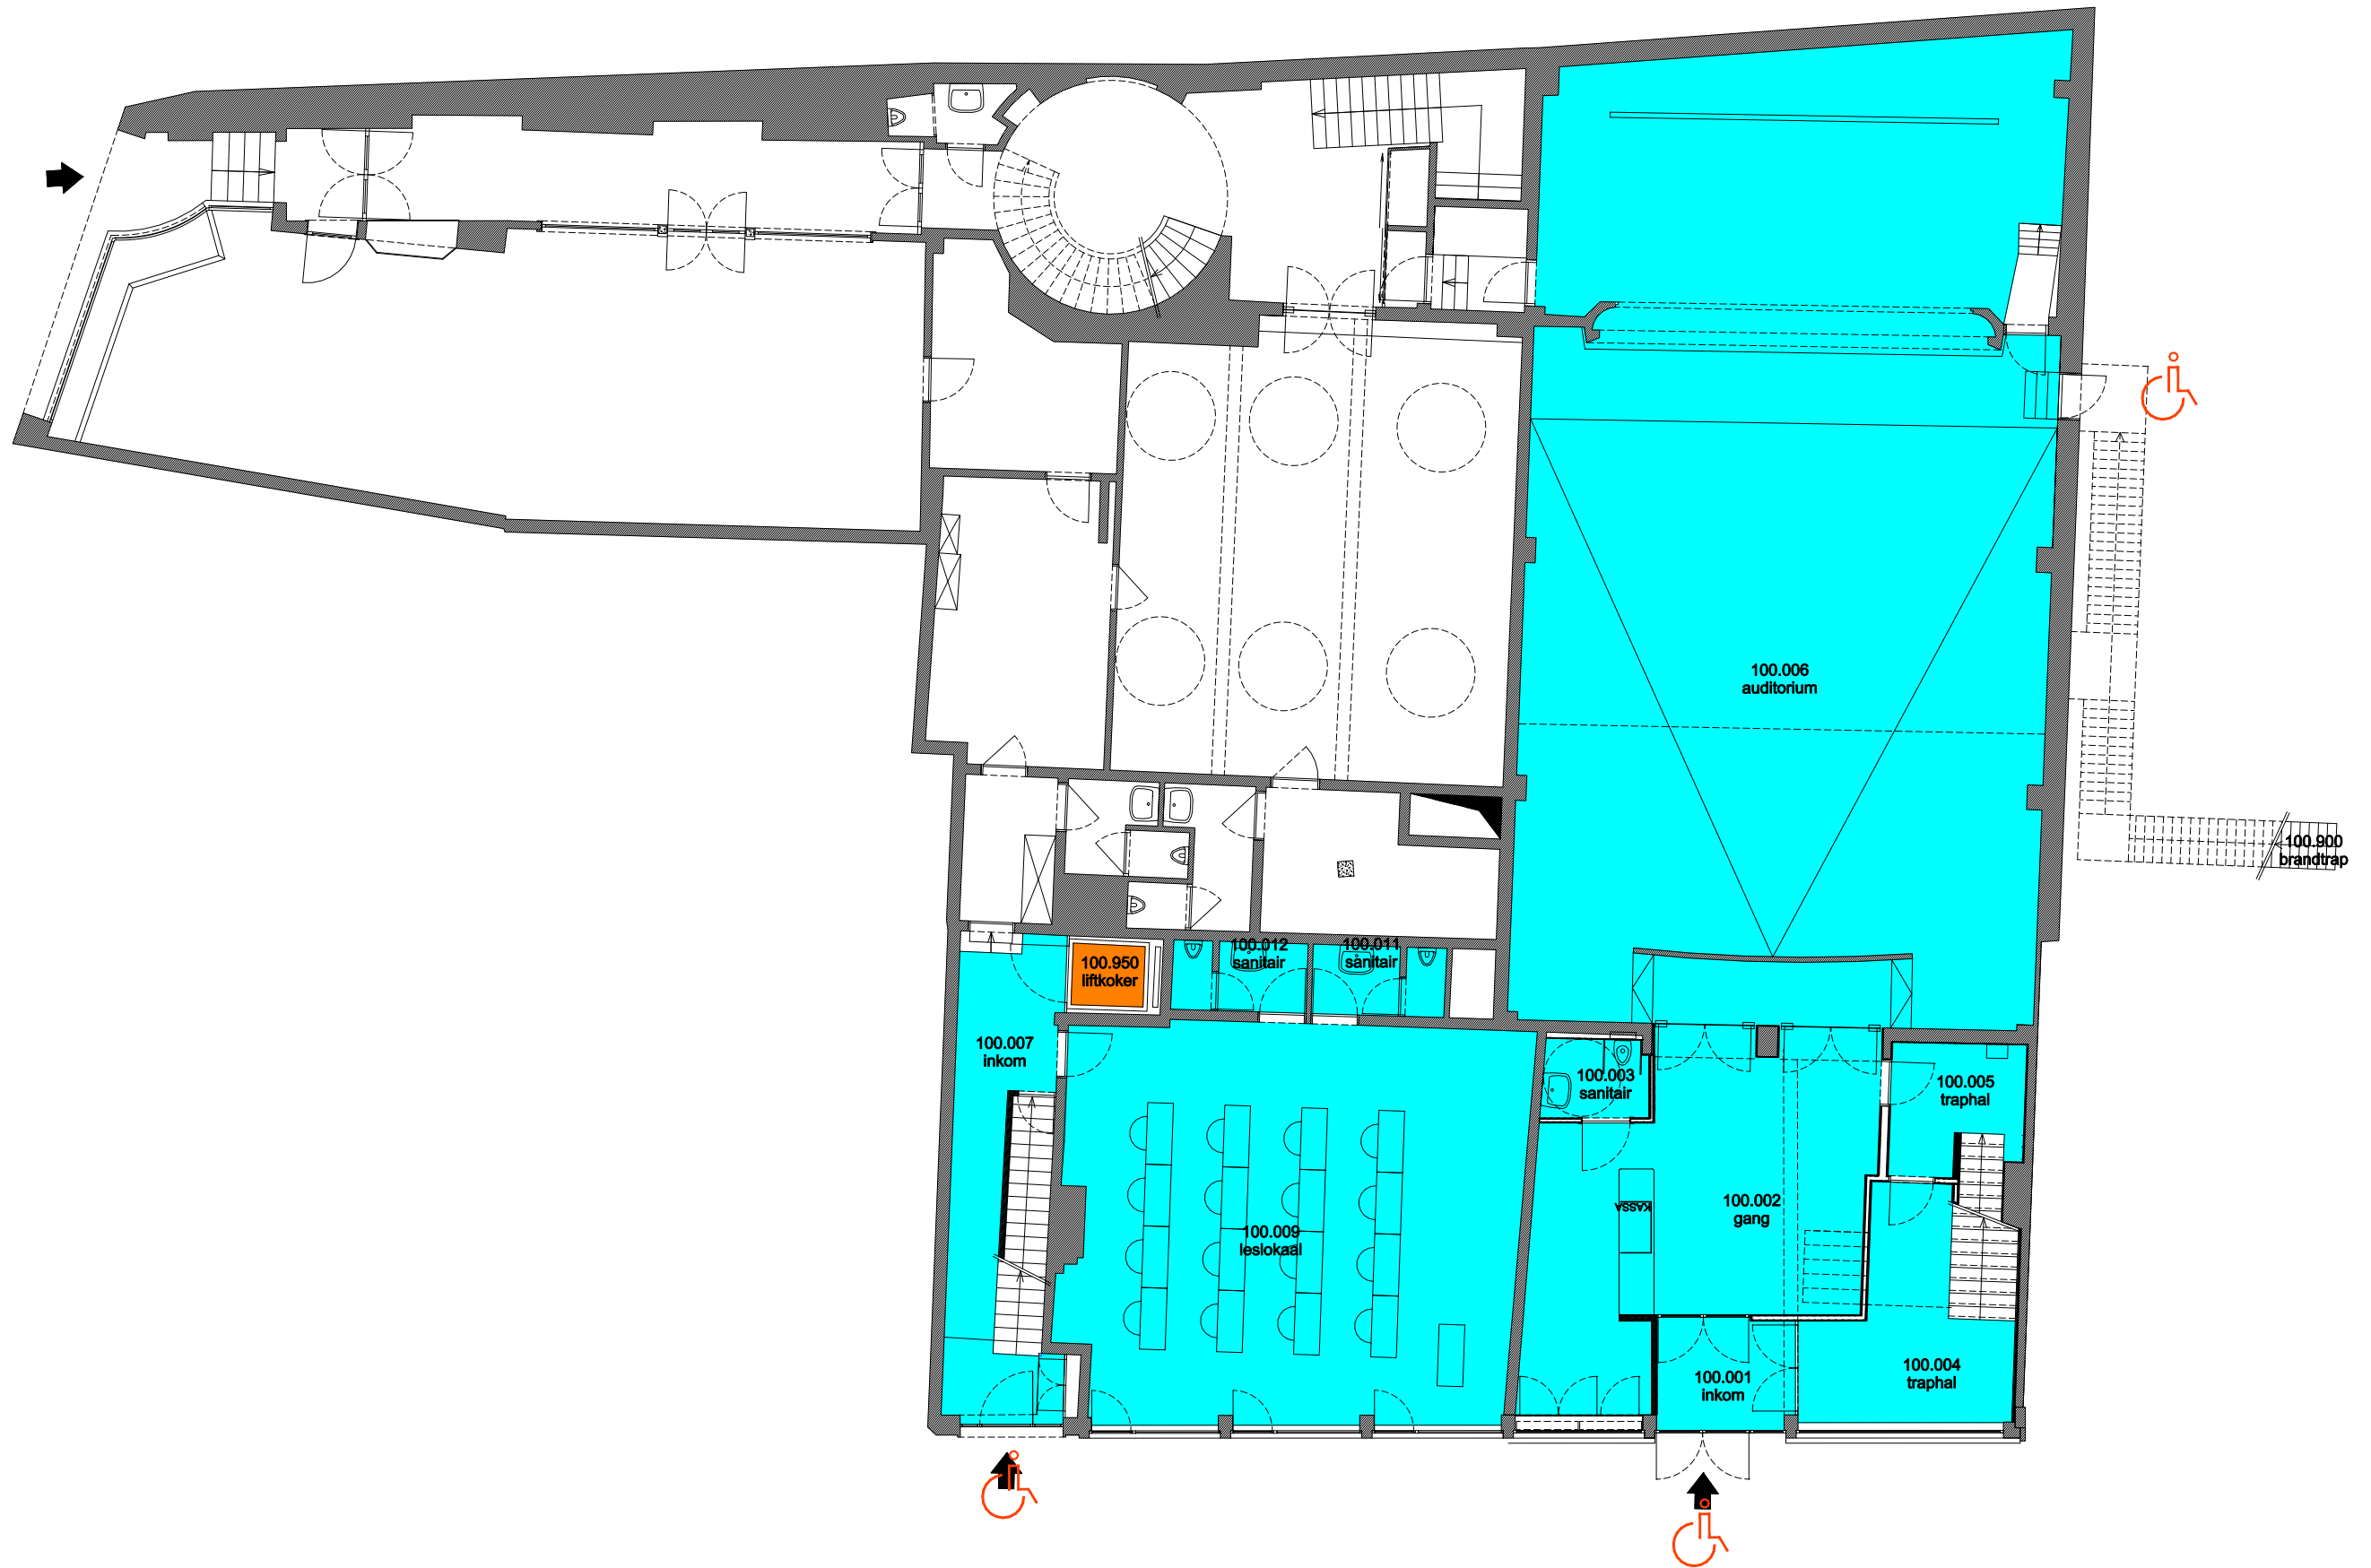

 Niet publiek	 Rolstoeltoegankelijk toilet	 Publieke ruimte, rolstoeltoegankelijk
 Aangewezen route voor rolstoelgebruikers	 Rolstoeltoegankelijke lift	 Publieke ruimte, NIET rolstoeltoegankelijk

<b>02 Regio Voldersstraat - Campus Aula</b>		 <b>UNIVERSITEIT GENT</b>
F.I. 06.22 Paddenhoek 1-3 Paddenhoek 1-3 9000 GENT	F.I. 06.22.090 Kelder -1	
Schaal: 1/xxx	Versie mrt-17	DIRECTIE GEBOUWEN en FACILITAIR BEHEER

 Niet publiek	 Rolstoeltoegankelijk toilet	 Publieke ruimte, rolstoeltoegankelijk
 Aangewezen route voor rolstoelgebruikers	 Rolstoeltoegankelijke lift	 Publieke ruimte, NIET rolstoeltoegankelijk

<b>02 Regio Voldersstraat - Campus Aula</b>		 <b>UNIVERSITEIT GENT</b>
F.I. 06.22 Paddenhoek 1-3 Paddenhoek 1-3 9000 GENT	F.I. 06.22.100 Gelijkvloerse verdieping	
Schaal: 1/xxx	Versie mrt-17	DIRECTIE GEBOUWEN en FACILITAIR BEHEER

 Niet publiek	 Rolstoeltoegankelijk toilet	 Publieke ruimte, rolstoeltoegankelijk
 Aangewezen route voor rolstoelgebruikers	 Rolstoeltoegankelijke lift	 Publieke ruimte, NIET rolstoeltoegankelijk

<b>02 Regio Voldersstraat - Campus Aula</b>		 <b>UNIVERSITEIT GENT</b>
F.I. 06.22 Paddenhoek 1-3 Paddenhoek 1-3 9000 GENT	F.I. 06.22.105 Tussenverdieping	
Schaal: 1/xxx		Versie mrt-17 DIRECTIE GEBOUWEN en FACILITAIR BEHEER

 Niet publiek	 Rolstoeltoegankelijk toilet	 Publieke ruimte, rolstoeltoegankelijk
 Aangewezen route voor rolstoelgebruikers	 Rolstoeltoegankelijke lift	 Publieke ruimte, NIET rolstoeltoegankelijk

<b>02 Regio Voldersstraat - Campus Aula</b>		 <b>UNIVERSITEIT GENT</b>
F.I. 06.22 Paddenhoek 1-3 Paddenhoek 1-3 9000 GENT	F.I. 06.22.110 Eerste verdieping	
Schaal: 1/xxx	Versie mrt-17	DIRECTIE GEBOUWEN en FACILITAIR BEHEER