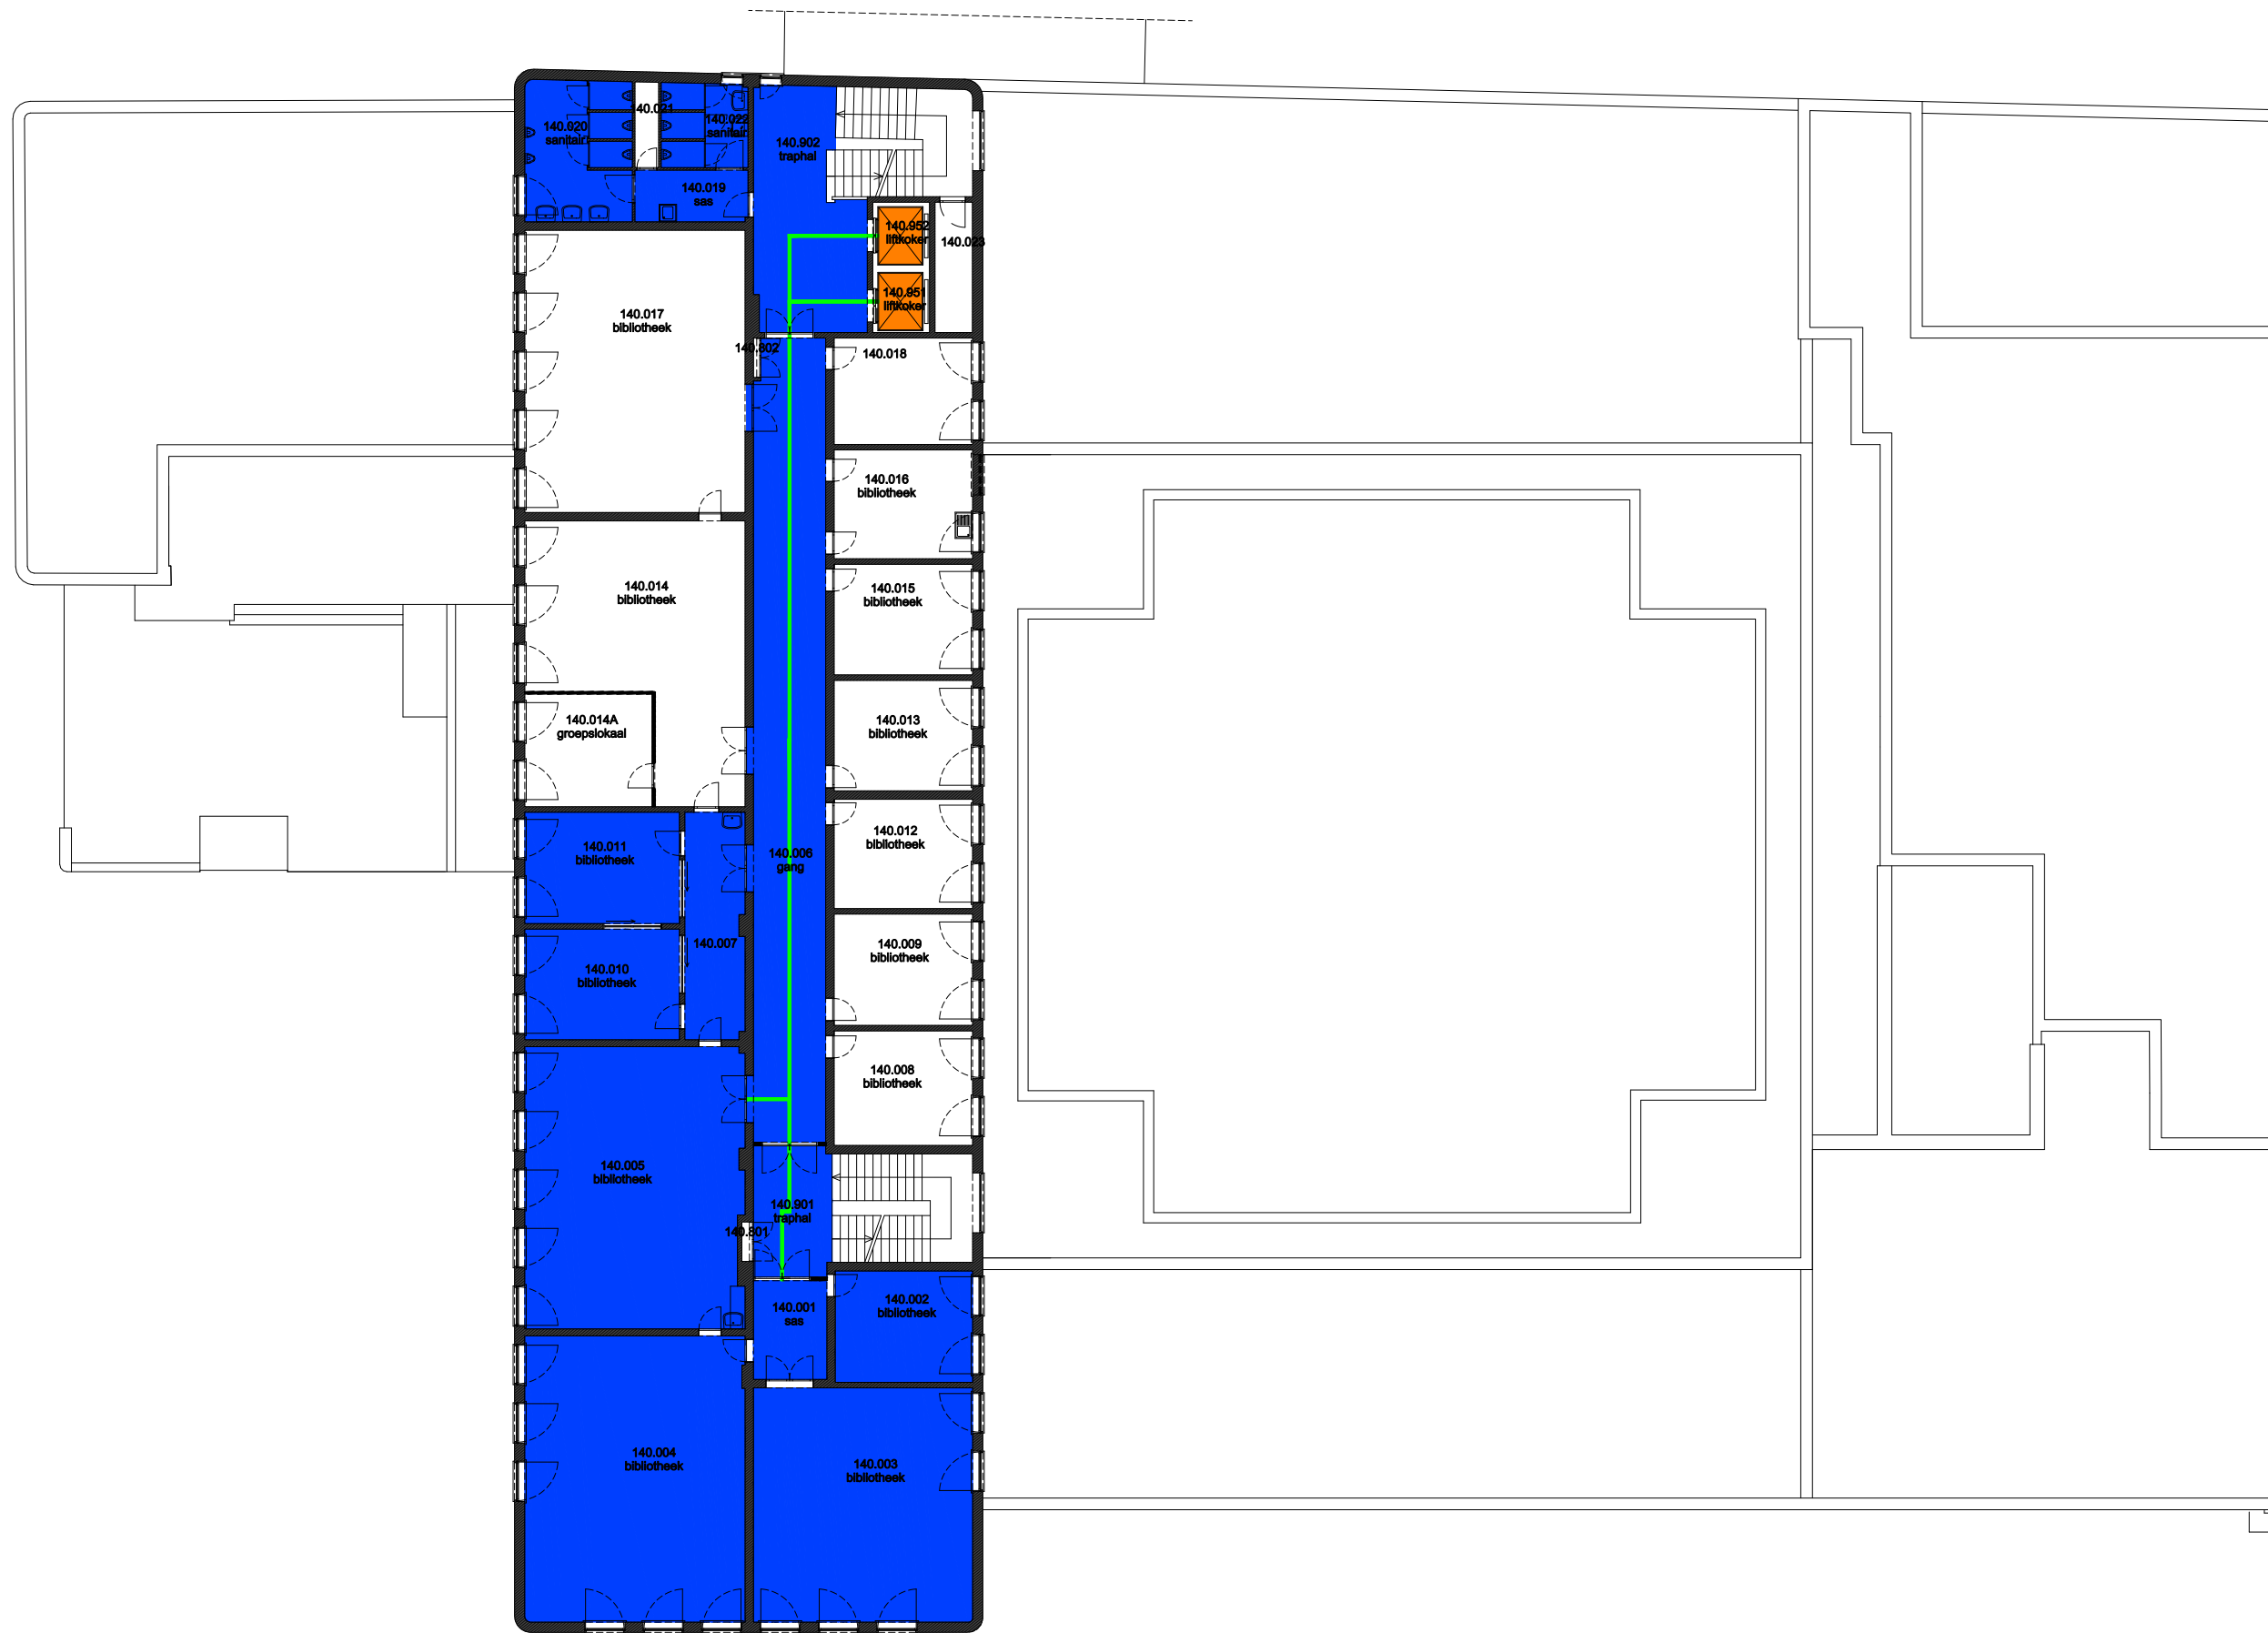

- Niet publiek
- Rolstoeltoegankelijk toilet
- Publieke ruimte, rolstoeltoegankelijk
- Aangewezen route voor rolstoelgebruikers
- Rolstoeltoegankelijke lift
- Publieke ruimte, NIET rolstoeltoegankelijk

03 Regio - SPN - Campus Boekentoren

F.I. 05.03
Blandijn
Blandijnberg 2
9000 Gent

F.I. 05.03.140
Vierde verdieping

Schaal: 1/xxx

Versie
10/02/2017