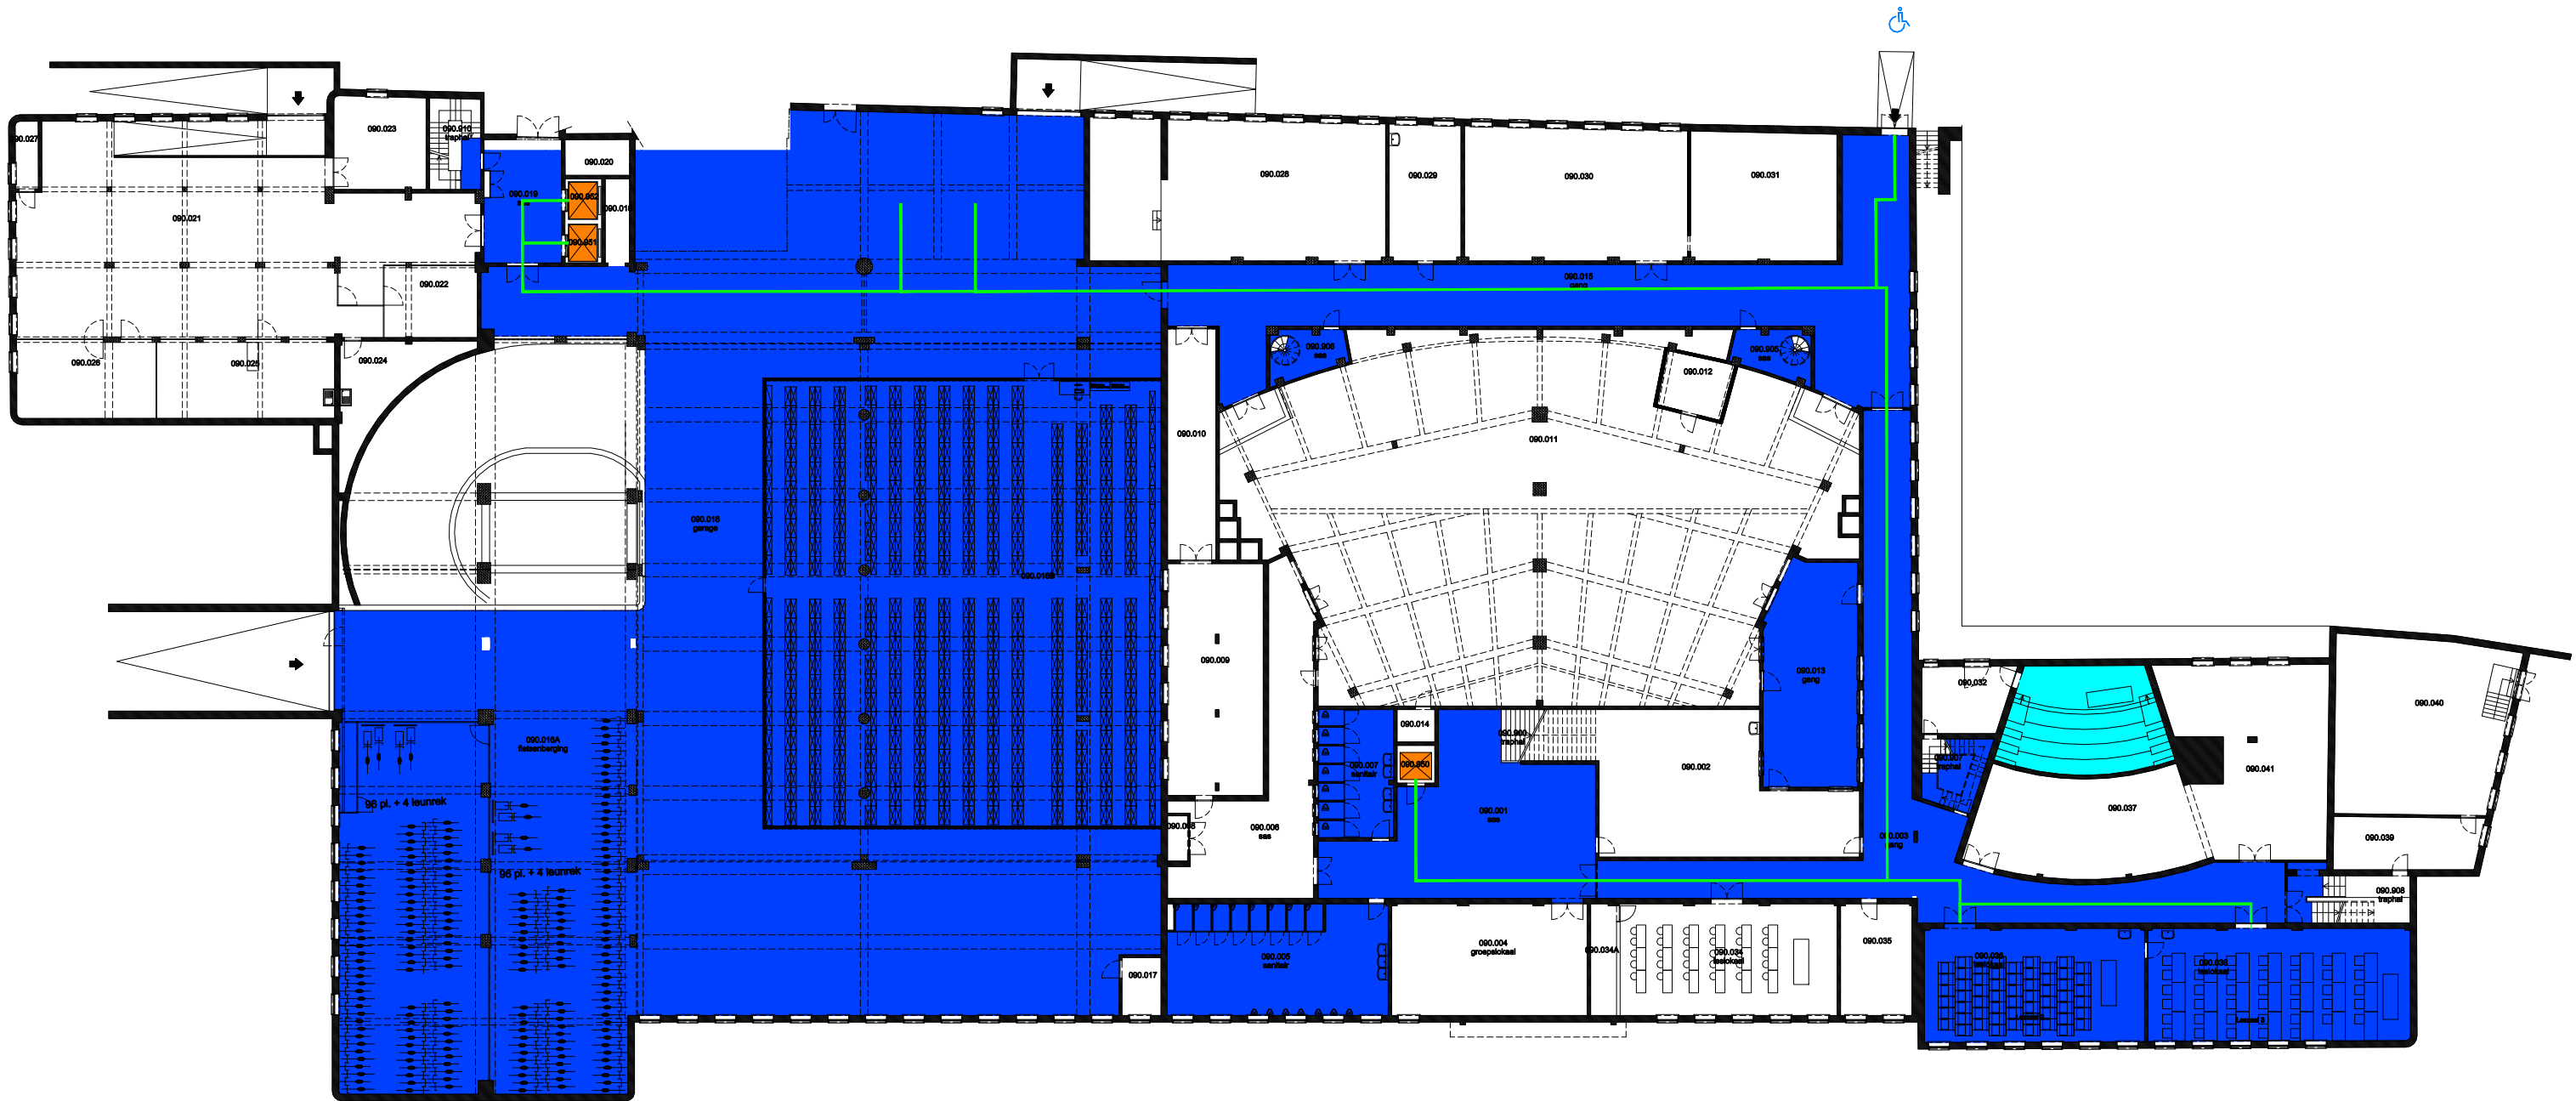

**03 Regio - SPN - Campus Boekentoren**

F.I. 05.03  
Blandijn  
Blandijnberg 2  
9000 Gent

F.I. 05.03.080  
Kelder -2

Schaal: 1/xxx

Versie  
10/02/2017

 Niet publiek	 Rolstoeltoegankelijk toilet	 Publieke ruimte, rolstoeltoegankelijk
 Aangewezen route voor rolstoelgebruikers	 Rolstoeltoegankelijke lift	 Publieke ruimte, NIET rolstoeltoegankelijk

**03 Regio - SPN - Campus Boekentoren**

F.I. 05.03  
Blandijn  
Blandijnberg 2  
9000 Gent

F.I. 05.03.100  
Gelijkvloerse verdieping

Schaal: 1/xxx

Versie  
10/02/2017

 Niet publiek	 Rolstoeltoegankelijk toilet	 Publieke ruimte, rolstoeltoegankelijk
 Aangewezen route voor rolstoelgebruikers	 Rolstoeltoegankelijke lift	 Publieke ruimte, NIET rolstoeltoegankelijk