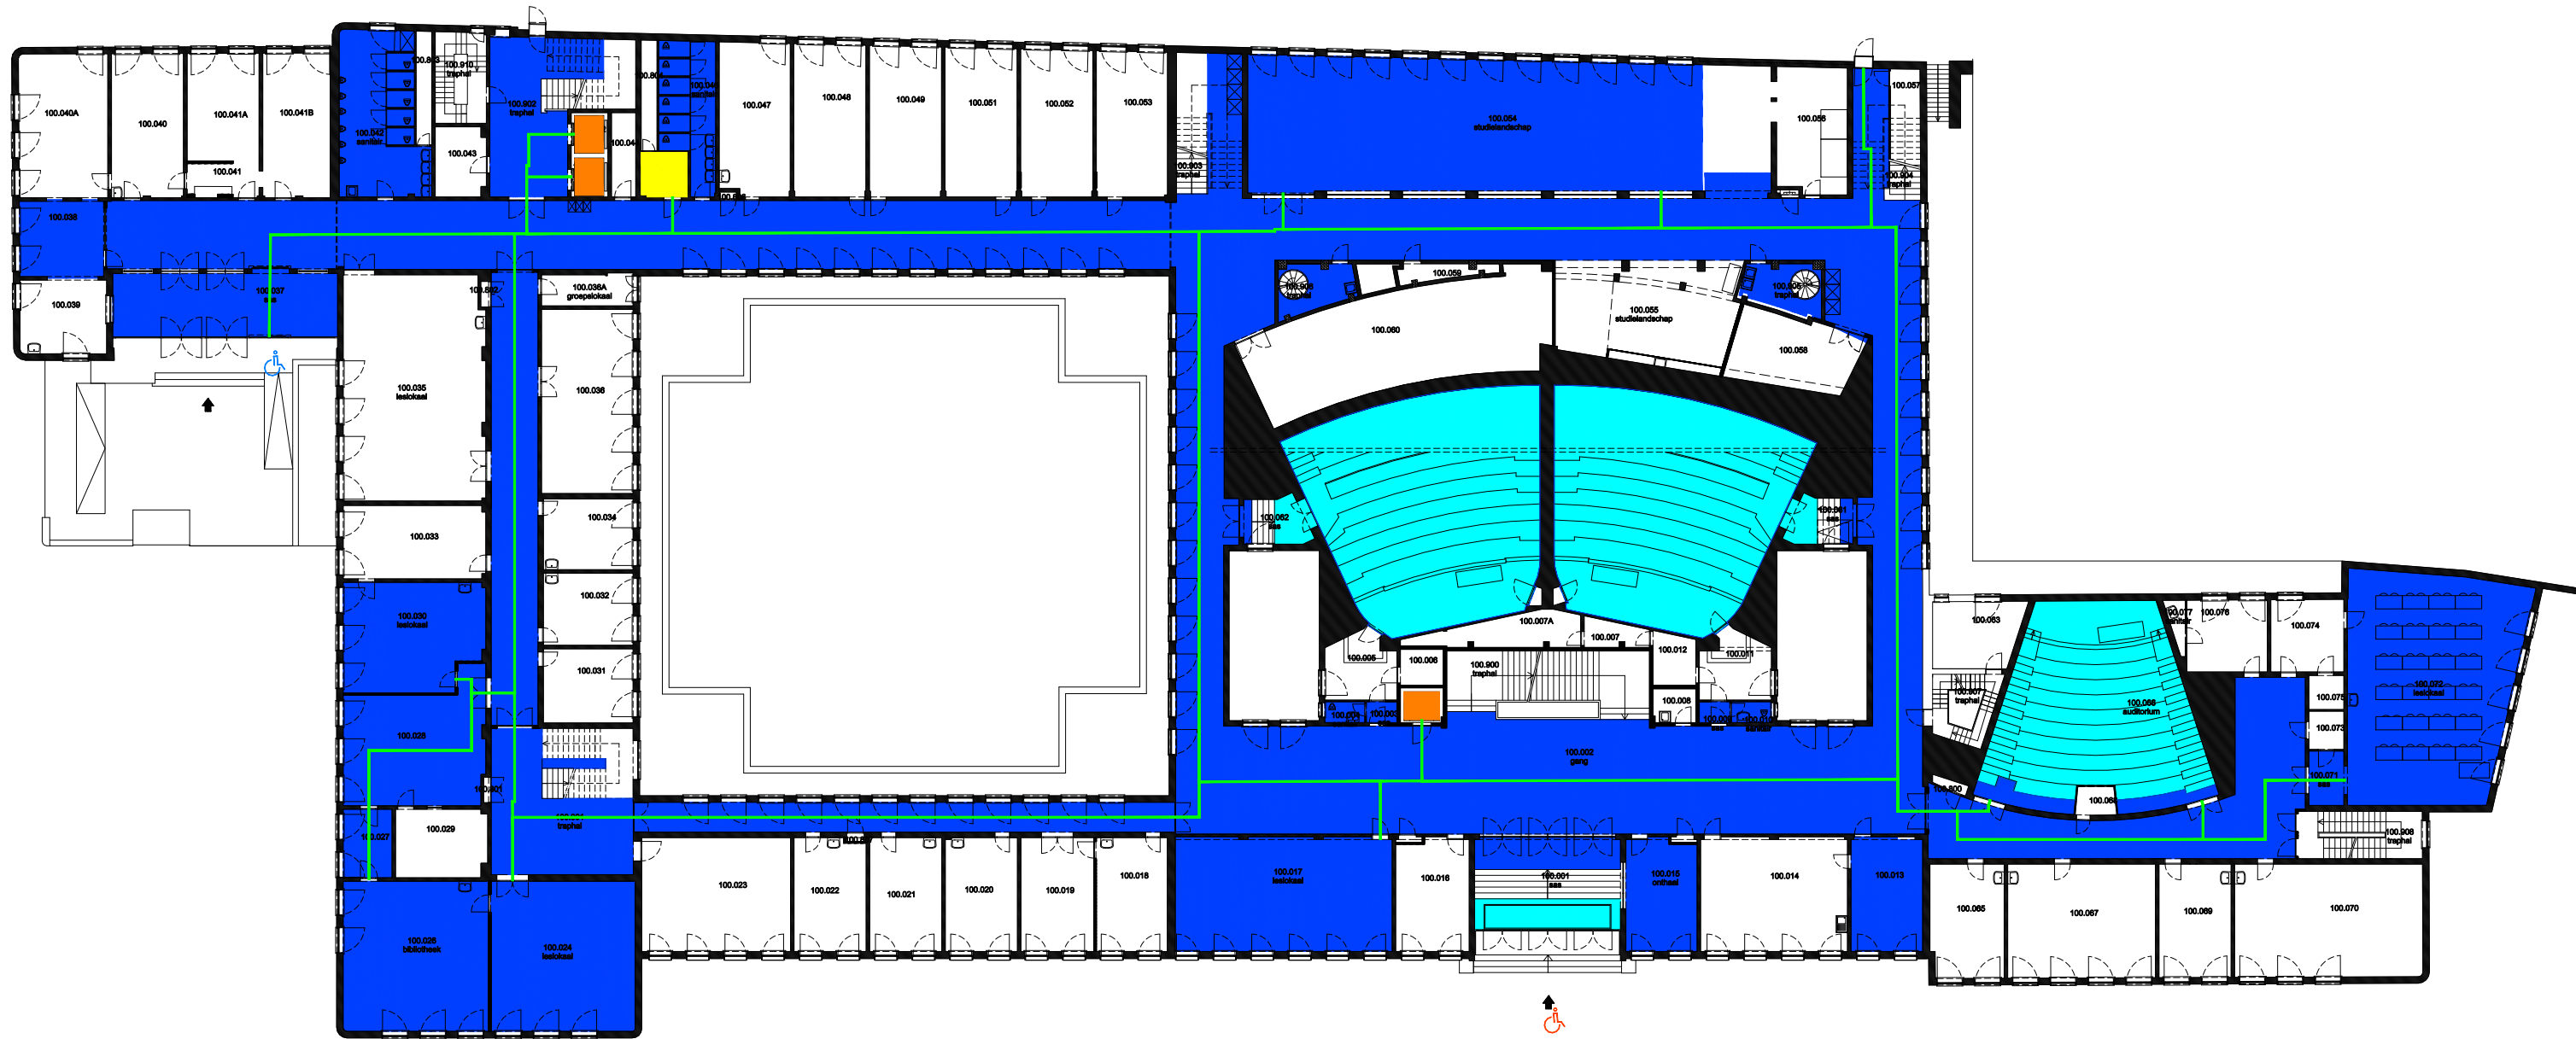

- Niet publiek
- Rolstoeltoegankelijk toilet
- Publieke ruimte, rolstoeltoegankelijk
- Aangewezen route voor rolstoelgebruikers
- Rolstoeltoegankelijke lift
- Publieke ruimte, NIET rolstoeltoegankelijk

**03 Regio - SPN - Campus Boekentoren**

F.I. 05.03  
Blandijn  
Blandijnberg 2  
9000 Gent

F.I. 05.03.080  
Kelder -2

Schaal: 1/xxx

Versie  
10/02/2017

 Niet publiek	 Rolstoeltoegankelijk toilet	 Publieke ruimte, rolstoeltoegankelijk
 Aangewezen route voor rolstoelgebruikers	 Rolstoeltoegankelijke lift	 Publieke ruimte, NIET rolstoeltoegankelijk

<b>03 Regio - SPN - Campus Boekentoren</b>		
F.I. 05.03 Blandijn Blandijnberg 2 9000 Gent	F.I. 05.03.090 Kelder -1	
Schaal: 1/xxx	Versie 10/02/2017	DIRECTIE GEBOUWEN en FACILITAIR BEHEER

- Niet publiek
- Rolstoeltoegankelijk toilet
- Publieke ruimte, rolstoeltoegankelijk
- Aangewezen route voor rolstoelgebruikers
- Rolstoeltoegankelijke lift
- Publieke ruimte, NIET rolstoeltoegankelijk

**03 Regio - SPN - Campus Boekentoren**

F.I. 05.03  
Blandijn  
Blandijnberg 2  
9000 Gent

F.I. 05.03.100  
Gelijkvloerse verdieping

Schaal: 1/xxx

Versie  
10/02/2017

 Niet publiek	 Rolstoeltoegankelijk toilet	 Publieke ruimte, rolstoeltoegankelijk
 Aangewezen route voor rolstoelgebruikers	 Rolstoeltoegankelijke lift	 Publieke ruimte, NIET rolstoeltoegankelijk