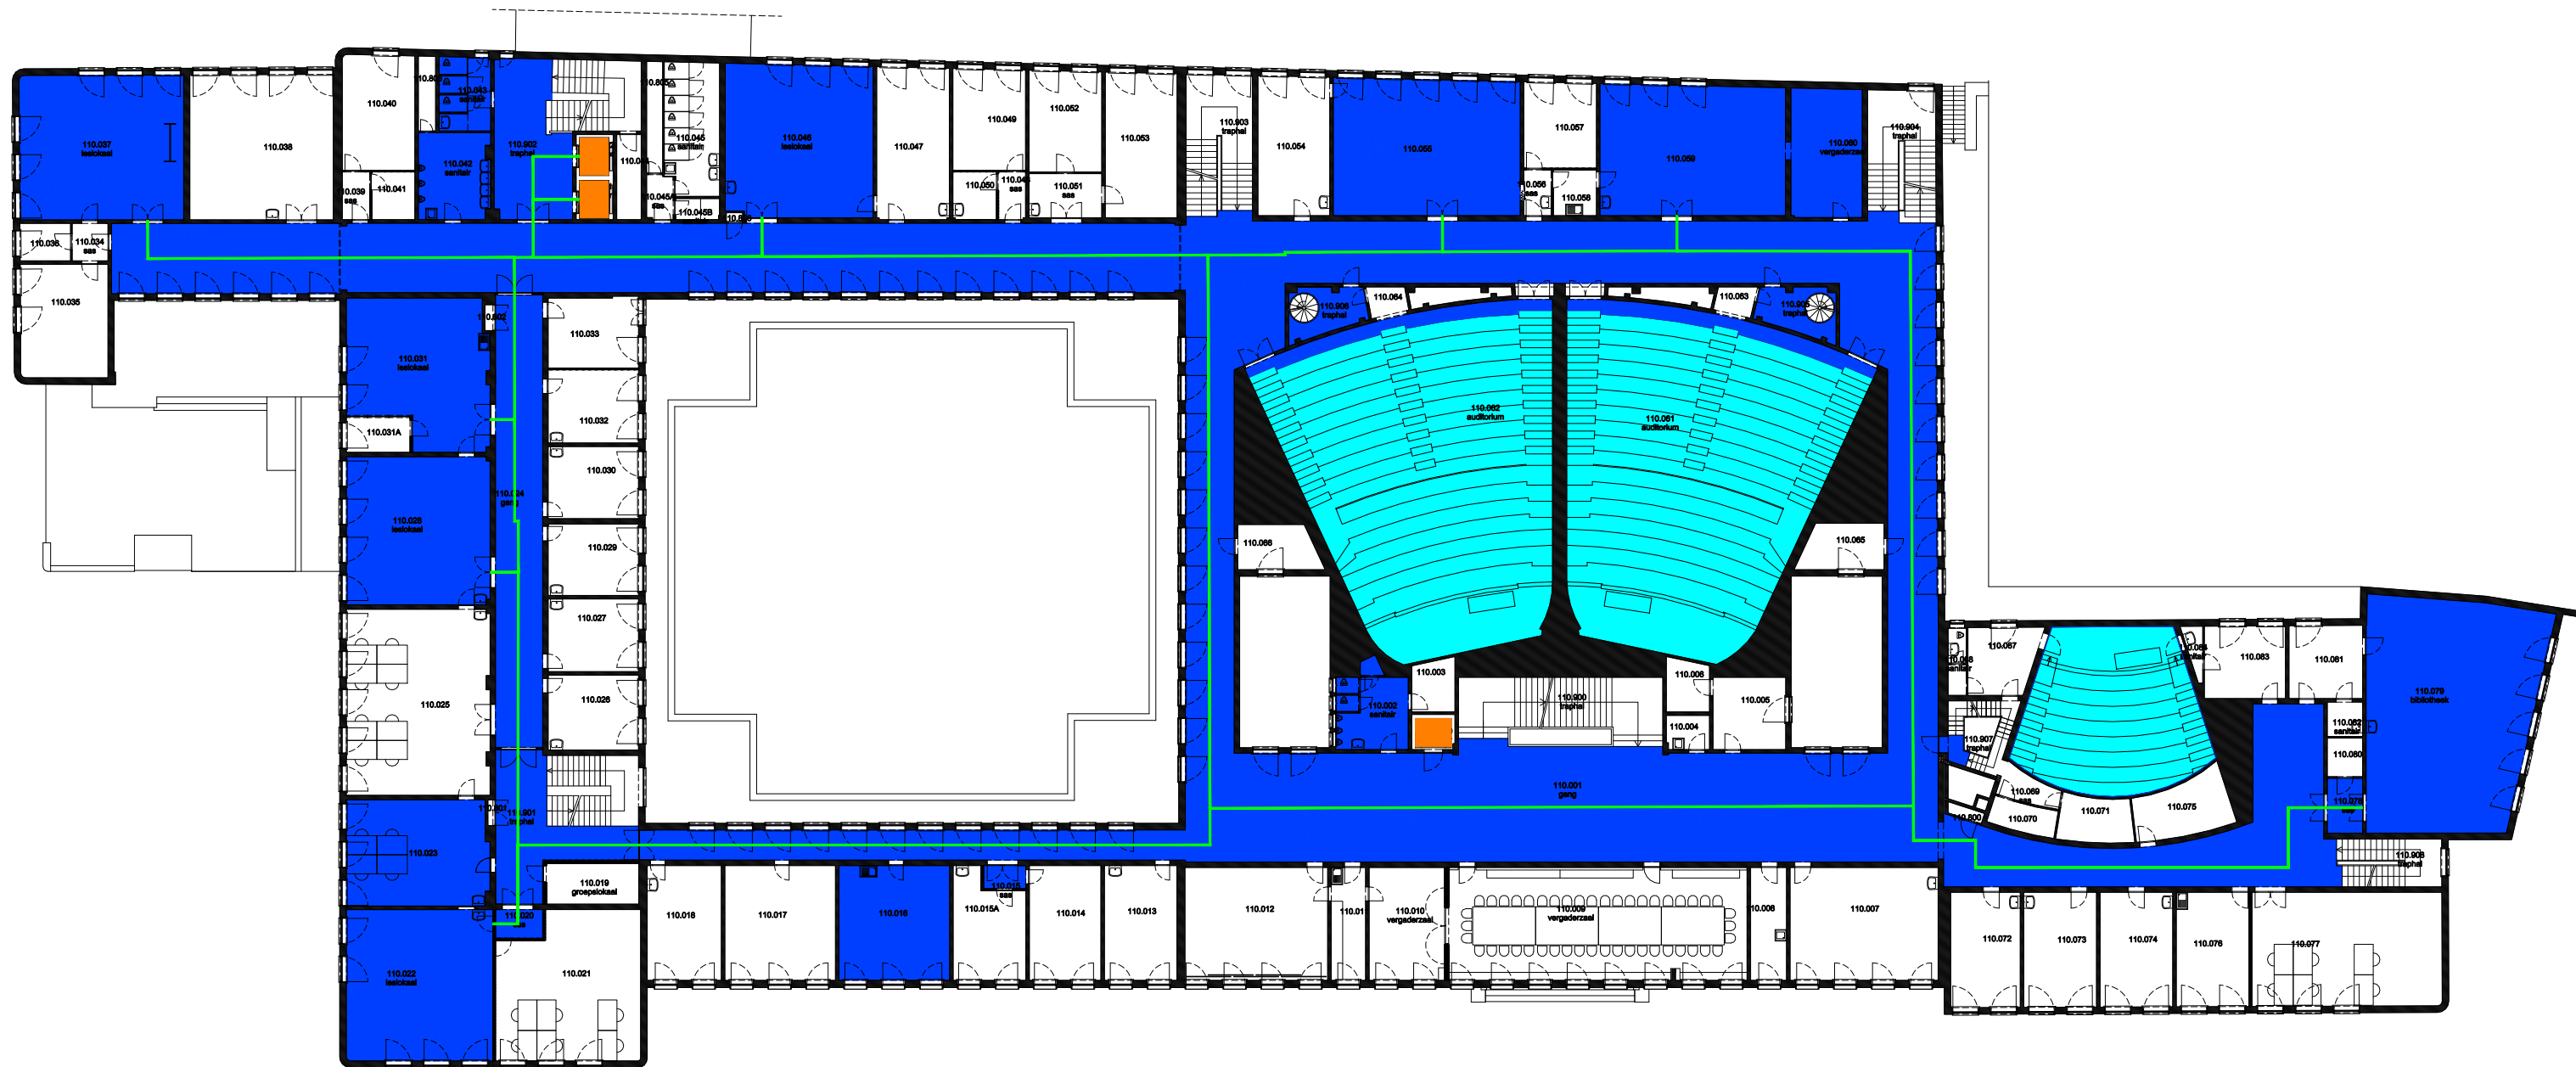

**03 Regio - SPN - Campus Boekentoren**

F.I. 05.03  
Blandijn  
Blandijnberg 2  
9000 Gent

F.I. 05.03.100  
Gelijkvloerse verdieping

Schaal: 1/xxx

Versie  
10/02/2017

 Niet publiek	 Rolstoeltoegankelijk toilet	 Publieke ruimte, rolstoeltoegankelijk
 Aangewezen route voor rolstoelgebruikers	 Rolstoeltoegankelijke lift	 Publieke ruimte, NIET rolstoeltoegankelijk