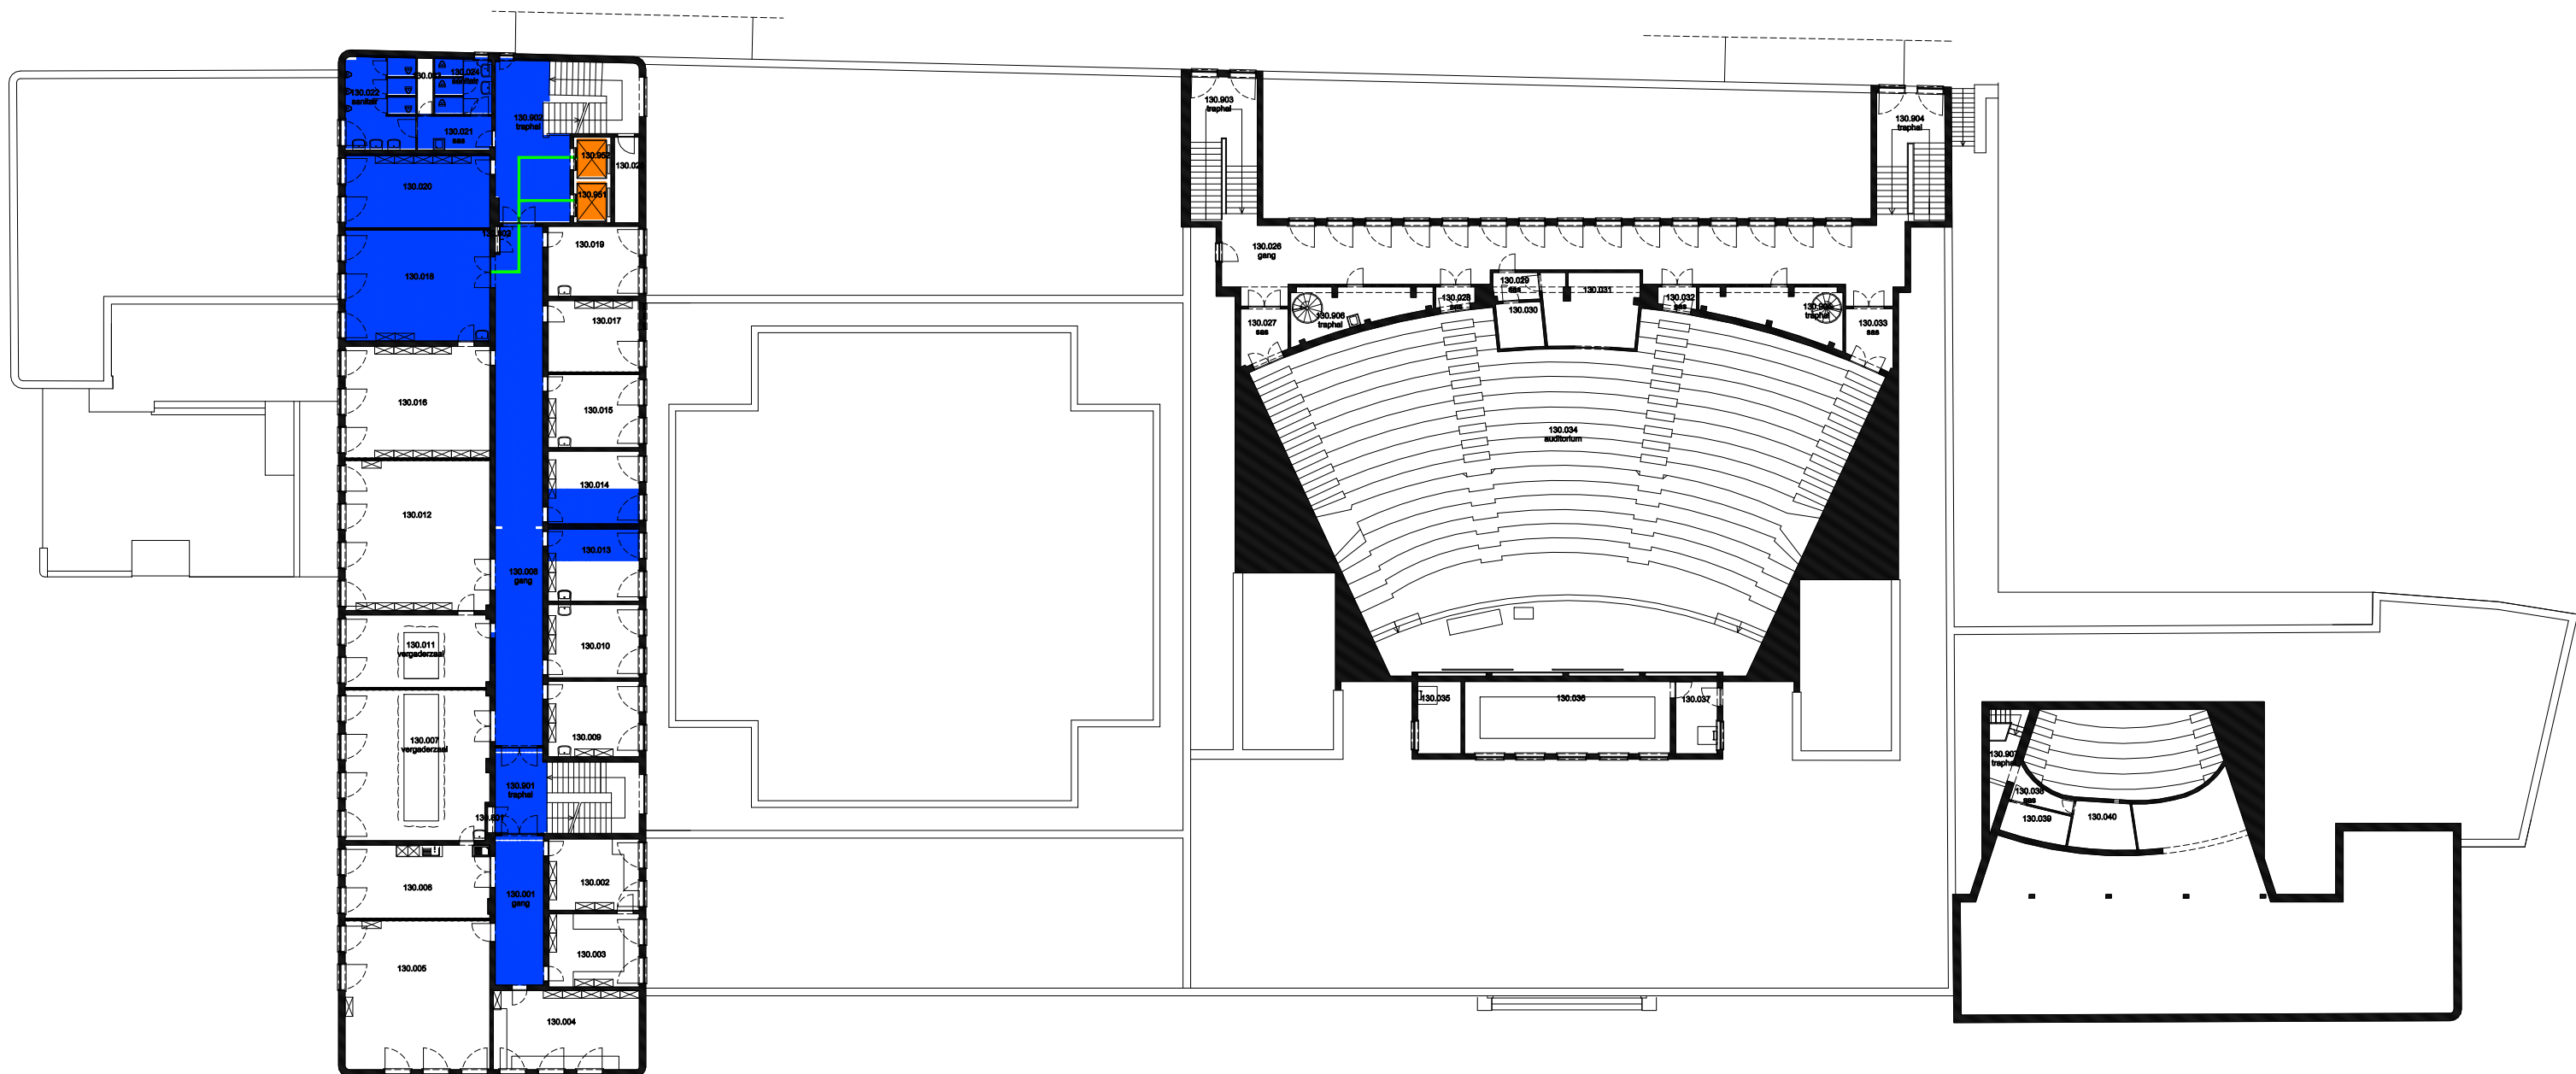

Niet publiek	Rolstoeltoegankelijk toilet	Publieke ruimte, rolstoeltoegankelijk
Aangewezen route voor rolstoelgebruikers	Rolstoeltoegankelijke lift	Publieke ruimte, NIET rolstoeltoegankelijk

03 Regio - SPN - Campus Boekentoren		 UNIVERSITEIT GENT DIRECTIE GEBOUWEN en FACILITAIR BEHEER
F.I. 05.03 Blandijn Blandijnberg 2 9000 Gent	F.I. 05.03.130 Derde verdieping Schaal: 1/xxx	
		Versie 10/02/2017