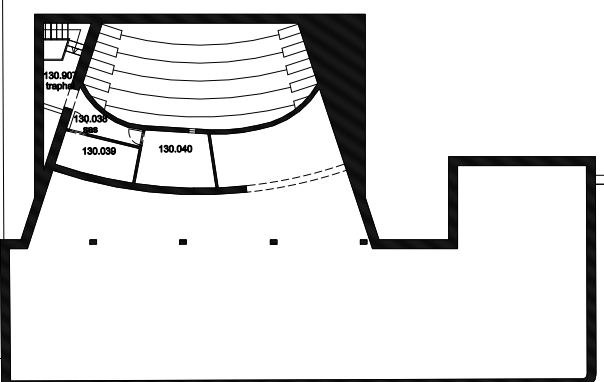

Niet publiek	Rolstoeltoegankelijk toilet	Publieke ruimte, rolstoeltoegankelijk
Aangewezen route voor rolstoelgebruikers	Rolstoeltoegankelijke lift	Publieke ruimte, NIET rolstoeltoegankelijk

03 Regio - SPN - Campus Boekentoren		 UNIVERSITEIT GENT DIRECTIE GEBOUWEN en FACILITAIR BEHEER
F.I. 05.03 Blandijn Blandijnberg 2 9000 Gent	F.I. 05.03.130 Derde verdieping Schaal: 1/xxx	
		Versie 10/02/2017