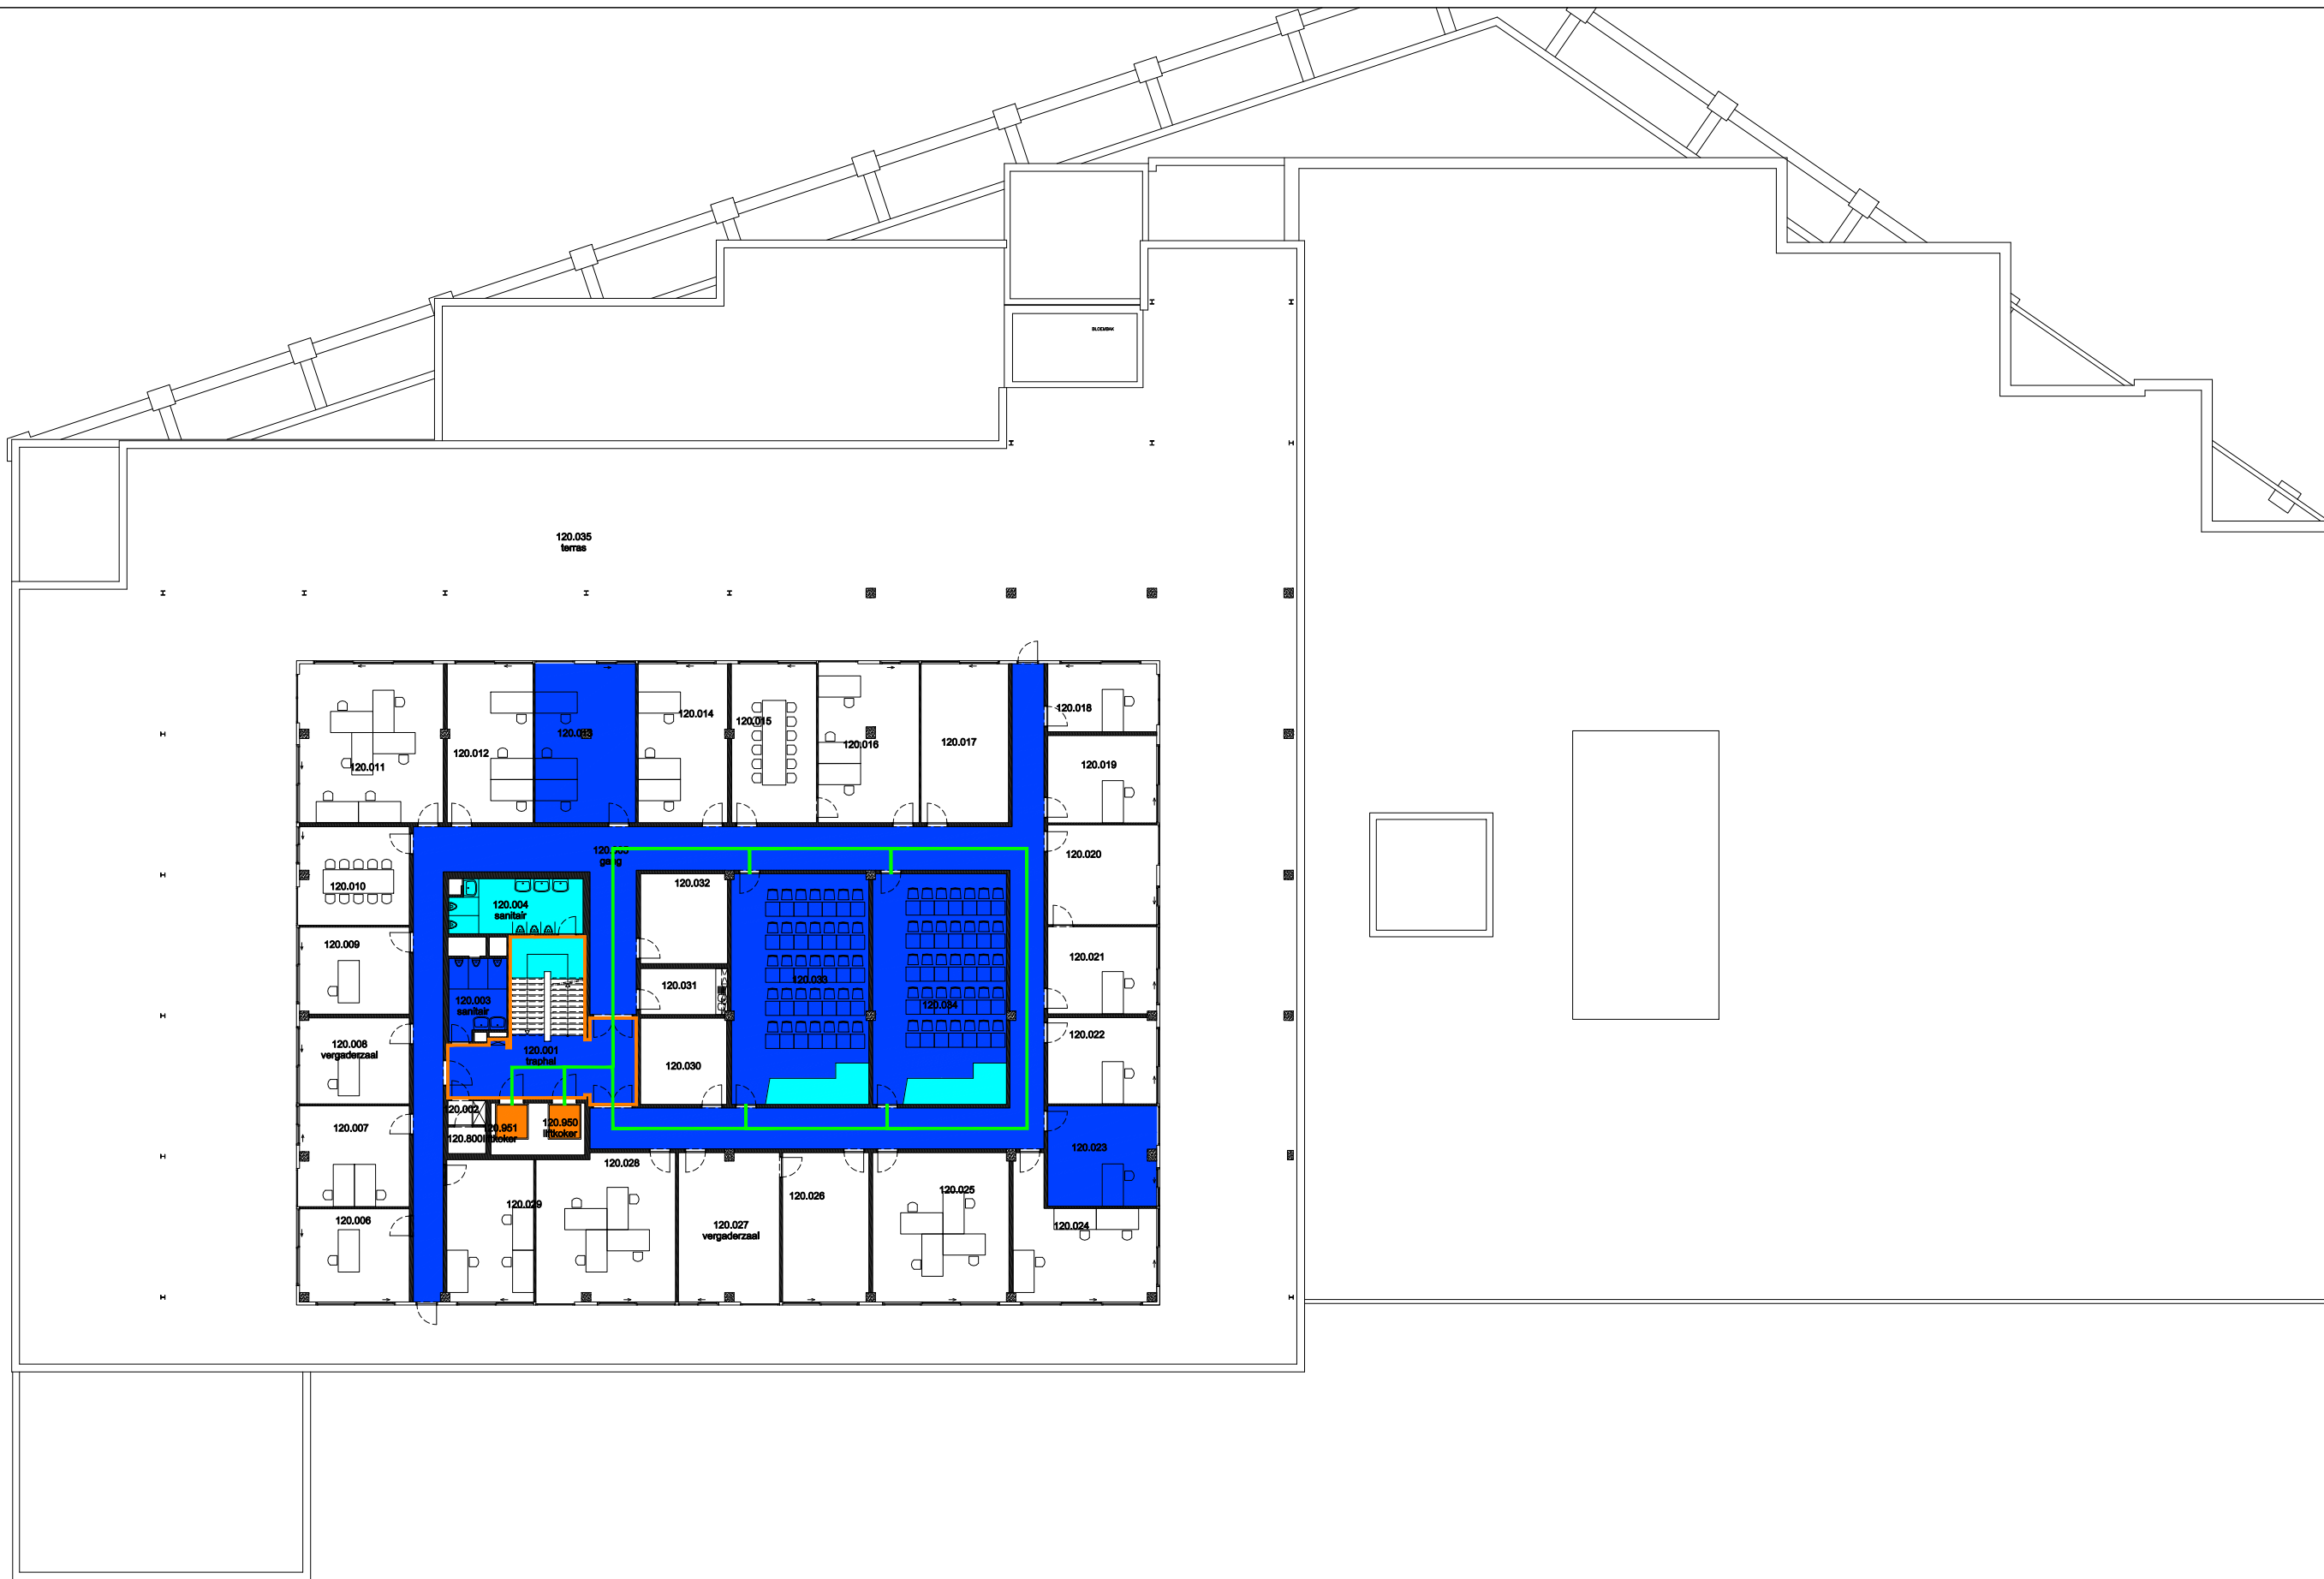

 Niet publiek	 Rolstoeltoegankelijk toilet	 Publieke ruimte, rolstoeltoegankelijk
 Aangewezen route voor rolstoelgebruikers	 Rolstoeltoegankelijke lift	 Publieke ruimte, NIET rolstoeltoegankelijk

03 Regio SPN - Campus Tweeakerken			
F.I. 15.10 Hoveniersberg Tweeakerkenstraat 2 / Hoveniersberg 9000 Gent	F.I. 15.10.080 Kelder -2	Schaal: 1/xxx	
		Versie 13/02/2017	DIRECTIE GEBOUWEN en FACILITAIR BEHEER

 Niet publiek	 Rolstoeltoegankelijk toilet	 Publieke ruimte, rolstoeltoegankelijk
 Aangewezen route voor rolstoelgebruikers	 Rolstoeltoegankelijke lift	 Publieke ruimte, NIET rolstoeltoegankelijk

03 Regio SPN - Campus Tweeakerken			 UNIVERSITEIT GENT
F.I. 15.10 Hoveniersberg Tweeakerkenstraat 2 / Hoveniersberg 9000 Gent	F.I. 15.10.90 Kelder -1	Versie 13/02/2017	
Schaal: 1/xxx		DIRECTIE GEBOUWEN en FACILITAIR BEHEER	

 Niet publiek	 Rolstoeltoegankelijk toilet	 Publieke ruimte, rolstoeltoegankelijk
 Aangewezen route voor rolstoelgebruikers	 Rolstoeltoegankelijke lift	 Publieke ruimte, NIET rolstoeltoegankelijk

03 Regio SPN - Campus Tweekerken			 UNIVERSITEIT GENT
F.I. 15.10 Hoveniersberg Tweekerkenstraat 2 / Hoveniersberg 9000 Gent		F.I. 15.10.100 Gelijkvloerse verdieping	
		Schaal: 1/xxx	Versie 13/02/2017 DIRECTIE GEBOUWEN en FACILITAIR BEHEER

 Niet publiek	 Rolstoeltoegankelijk toilet	 Publieke ruimte, rolstoeltoegankelijk
 Aangewezen route voor rolstoelgebruikers	 Rolstoeltoegankelijke lift	 Publieke ruimte, NIET rolstoeltoegankelijk

03 Regio SPN - Campus Tweeakerken		 UNIVERSITEIT GENT
F.I. 15.10 Hoveniersberg Tweeakerkenstraat 2 / Hoveniersberg 9000 Gent	F.I. 15.10.110 Eerste verdieping	
Schaal: 1/xxx	Versie 13/02/2017	DIRECTIE GEBOUWEN en FACILITAIR BEHEER