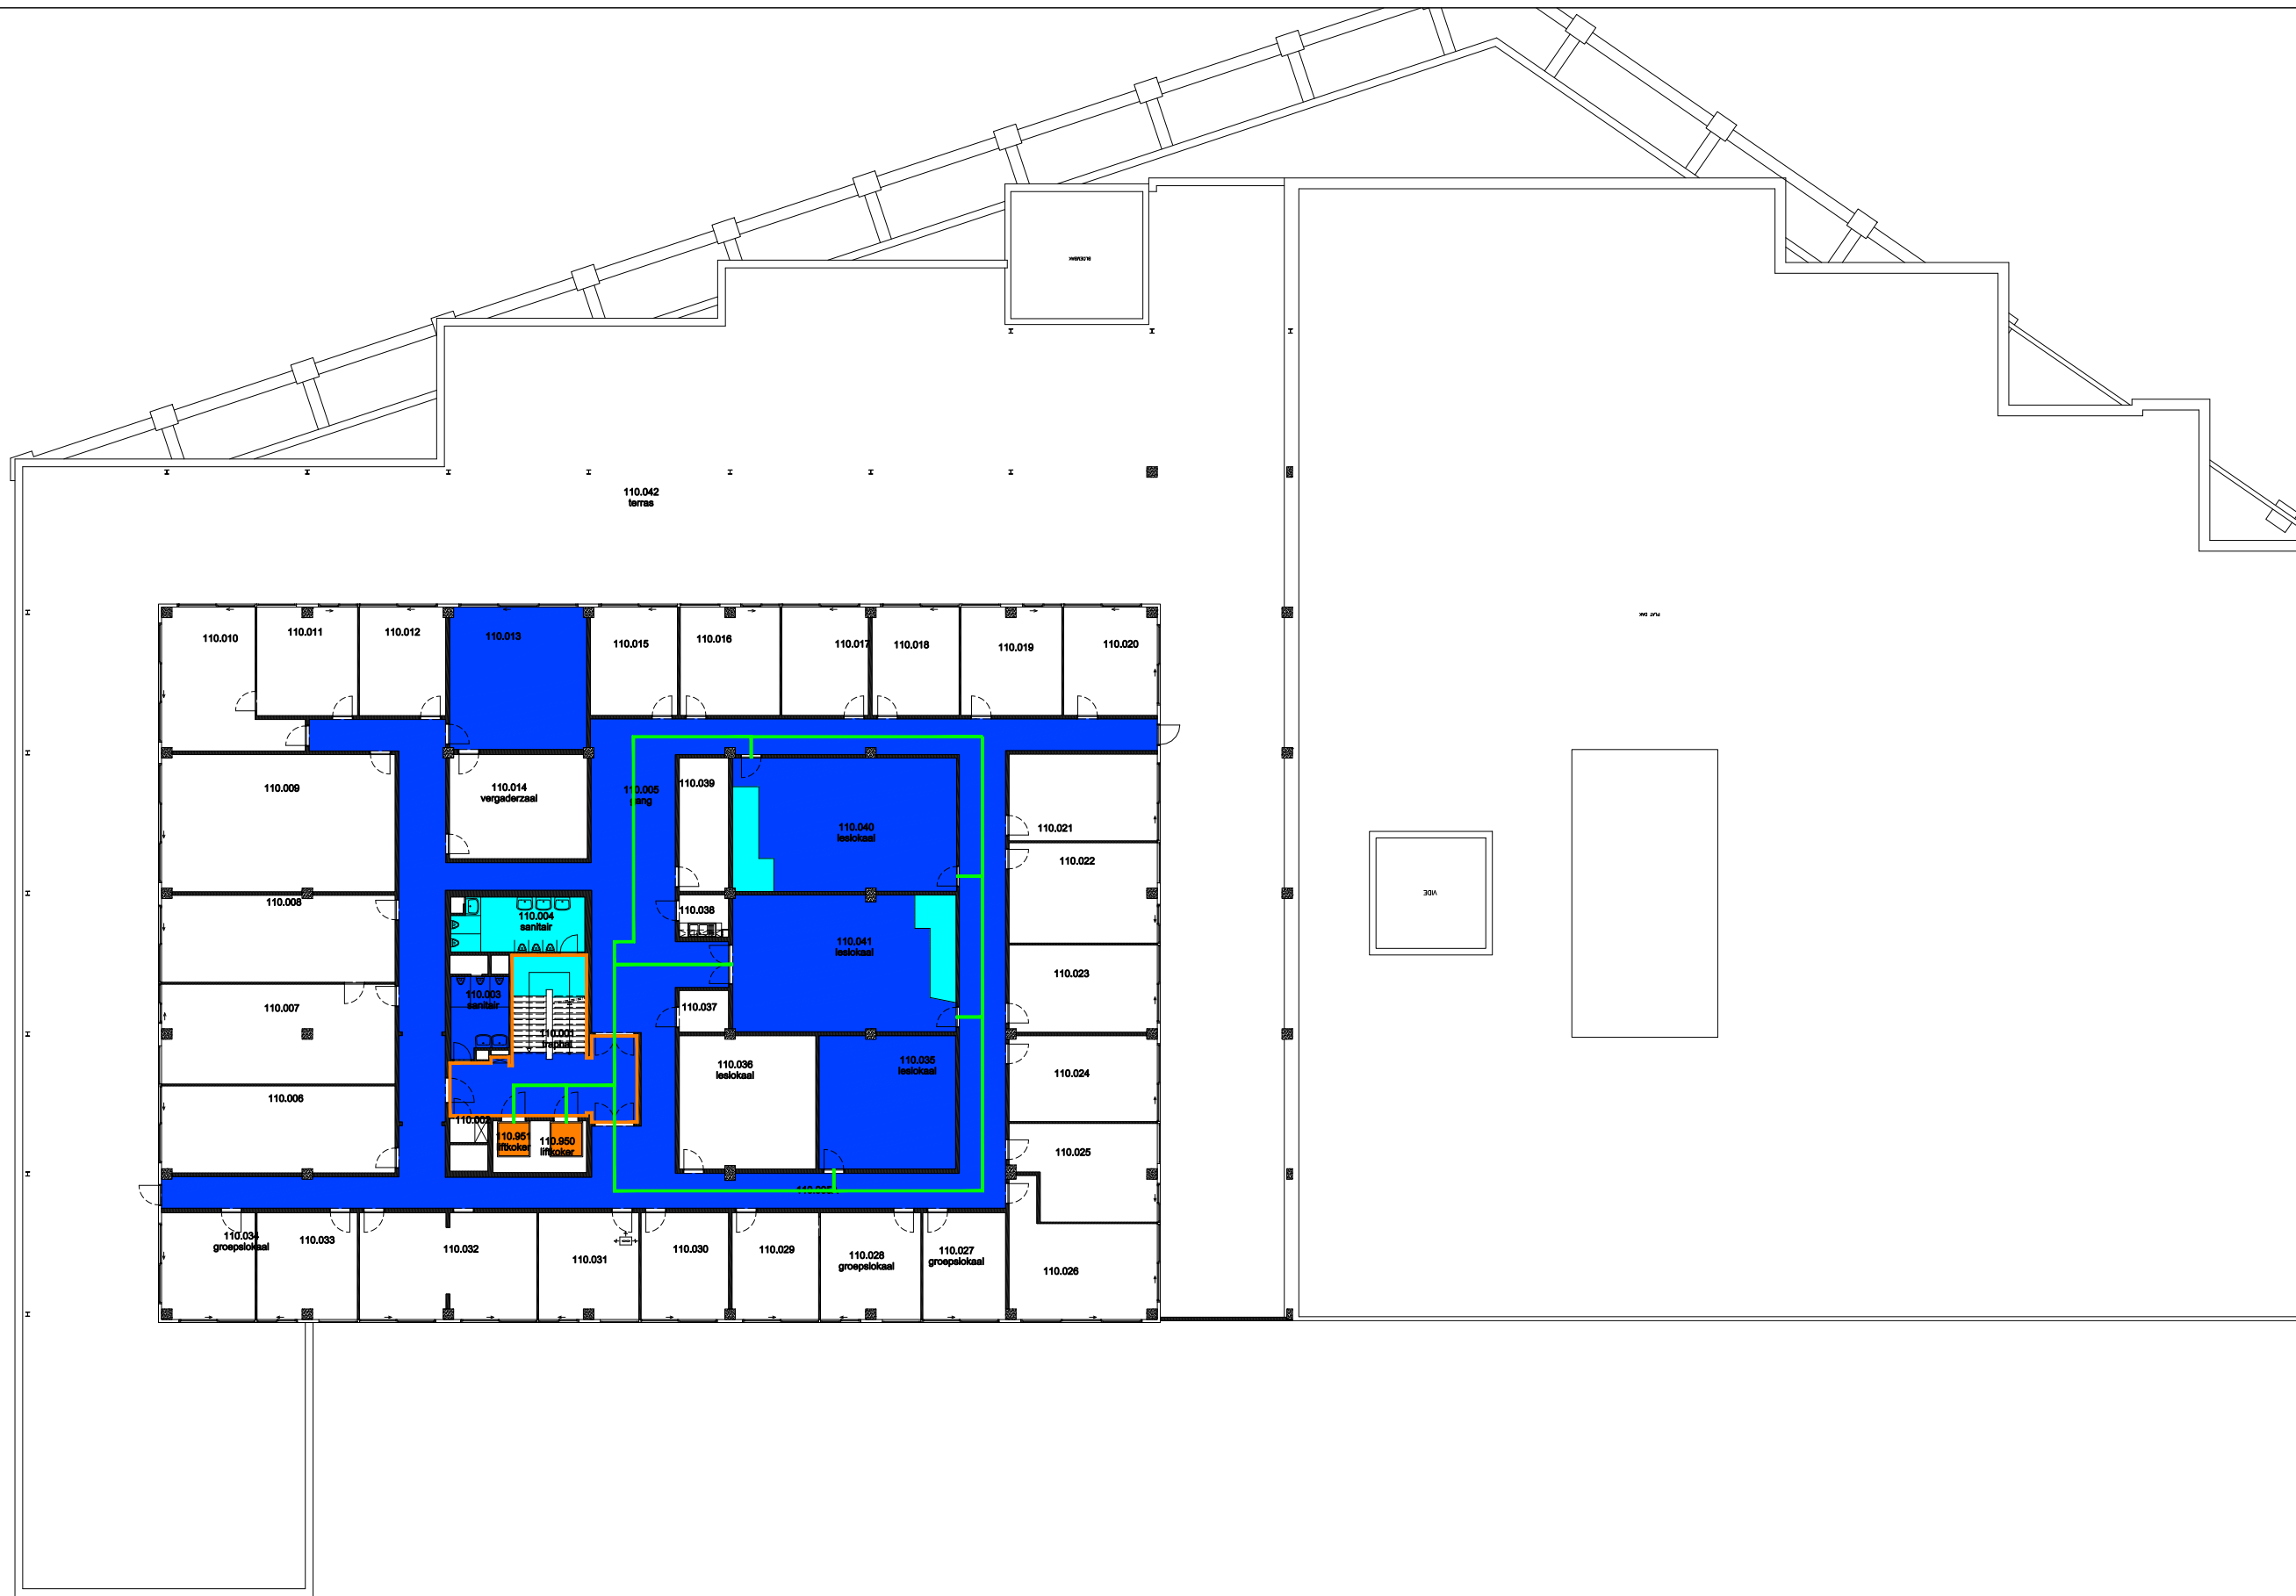

 Niet publiek	 Rolstoeltoegankelijk toilet	 Publieke ruimte, rolstoeltoegankelijk
 Aangewezen route voor rolstoelgebruikers	 Rolstoeltoegankelijke lift	 Publieke ruimte, NIET rolstoeltoegankelijk

03 Regio SPN - Campus Tweeakerken			
F.I. 15.10 Hoveniersberg Tweeakerkenstraat 2 / Hoveniersberg 9000 Gent	F.I. 15.10.080 Kelder -2	Schaal: 1/xxx	
		Versie 13/02/2017	DIRECTIE GEBOUWEN en FACILITAIR BEHEER

 Niet publiek	 Rolstoeltoegankelijk toilet	 Publieke ruimte, rolstoeltoegankelijk
 Aangewezen route voor rolstoelgebruikers	 Rolstoeltoegankelijke lift	 Publieke ruimte, NIET rolstoeltoegankelijk

03 Regio SPN - Campus Tweeakerken			 UNIVERSITEIT GENT
F.I. 15.10 Hoveniersberg Tweeakerkenstraat 2 / Hoveniersberg 9000 Gent	F.I. 15.10.90 Kelder -1	Versie 13/02/2017	
Schaal: 1/xxx		DIRECTIE GEBOUWEN en FACILITAIR BEHEER	

 Niet publiek	 Rolstoeltoegankelijk toilet	 Publieke ruimte, rolstoeltoegankelijk
 Aangewezen route voor rolstoelgebruikers	 Rolstoeltoegankelijke lift	 Publieke ruimte, NIET rolstoeltoegankelijk

03 Regio SPN - Campus Tweekerken			 UNIVERSITEIT GENT
F.I. 15.10 Hoveniersberg Tweekerkenstraat 2 / Hoveniersberg 9000 Gent		F.I. 15.10.100 Gelijkvloerse verdieping	
		Schaal: 1/xxx	Versie 13/02/2017 DIRECTIE GEBOUWEN en FACILITAIR BEHEER

 Niet publiek	 Rolstoeltoegankelijk toilet	 Publieke ruimte, rolstoeltoegankelijk
 Aangewezen route voor rolstoelgebruikers	 Rolstoeltoegankelijke lift	 Publieke ruimte, NIET rolstoeltoegankelijk

03 Regio SPN - Campus Tweeakerken		 UNIVERSITEIT GENT
F.I. 15.10 Hoveniersberg Tweeakerkenstraat 2 / Hoveniersberg 9000 Gent	F.I. 15.10.110 Eerste verdieping	
Schaal: 1/xxx	Versie 13/02/2017	DIRECTIE GEBOUWEN en FACILITAIR BEHEER