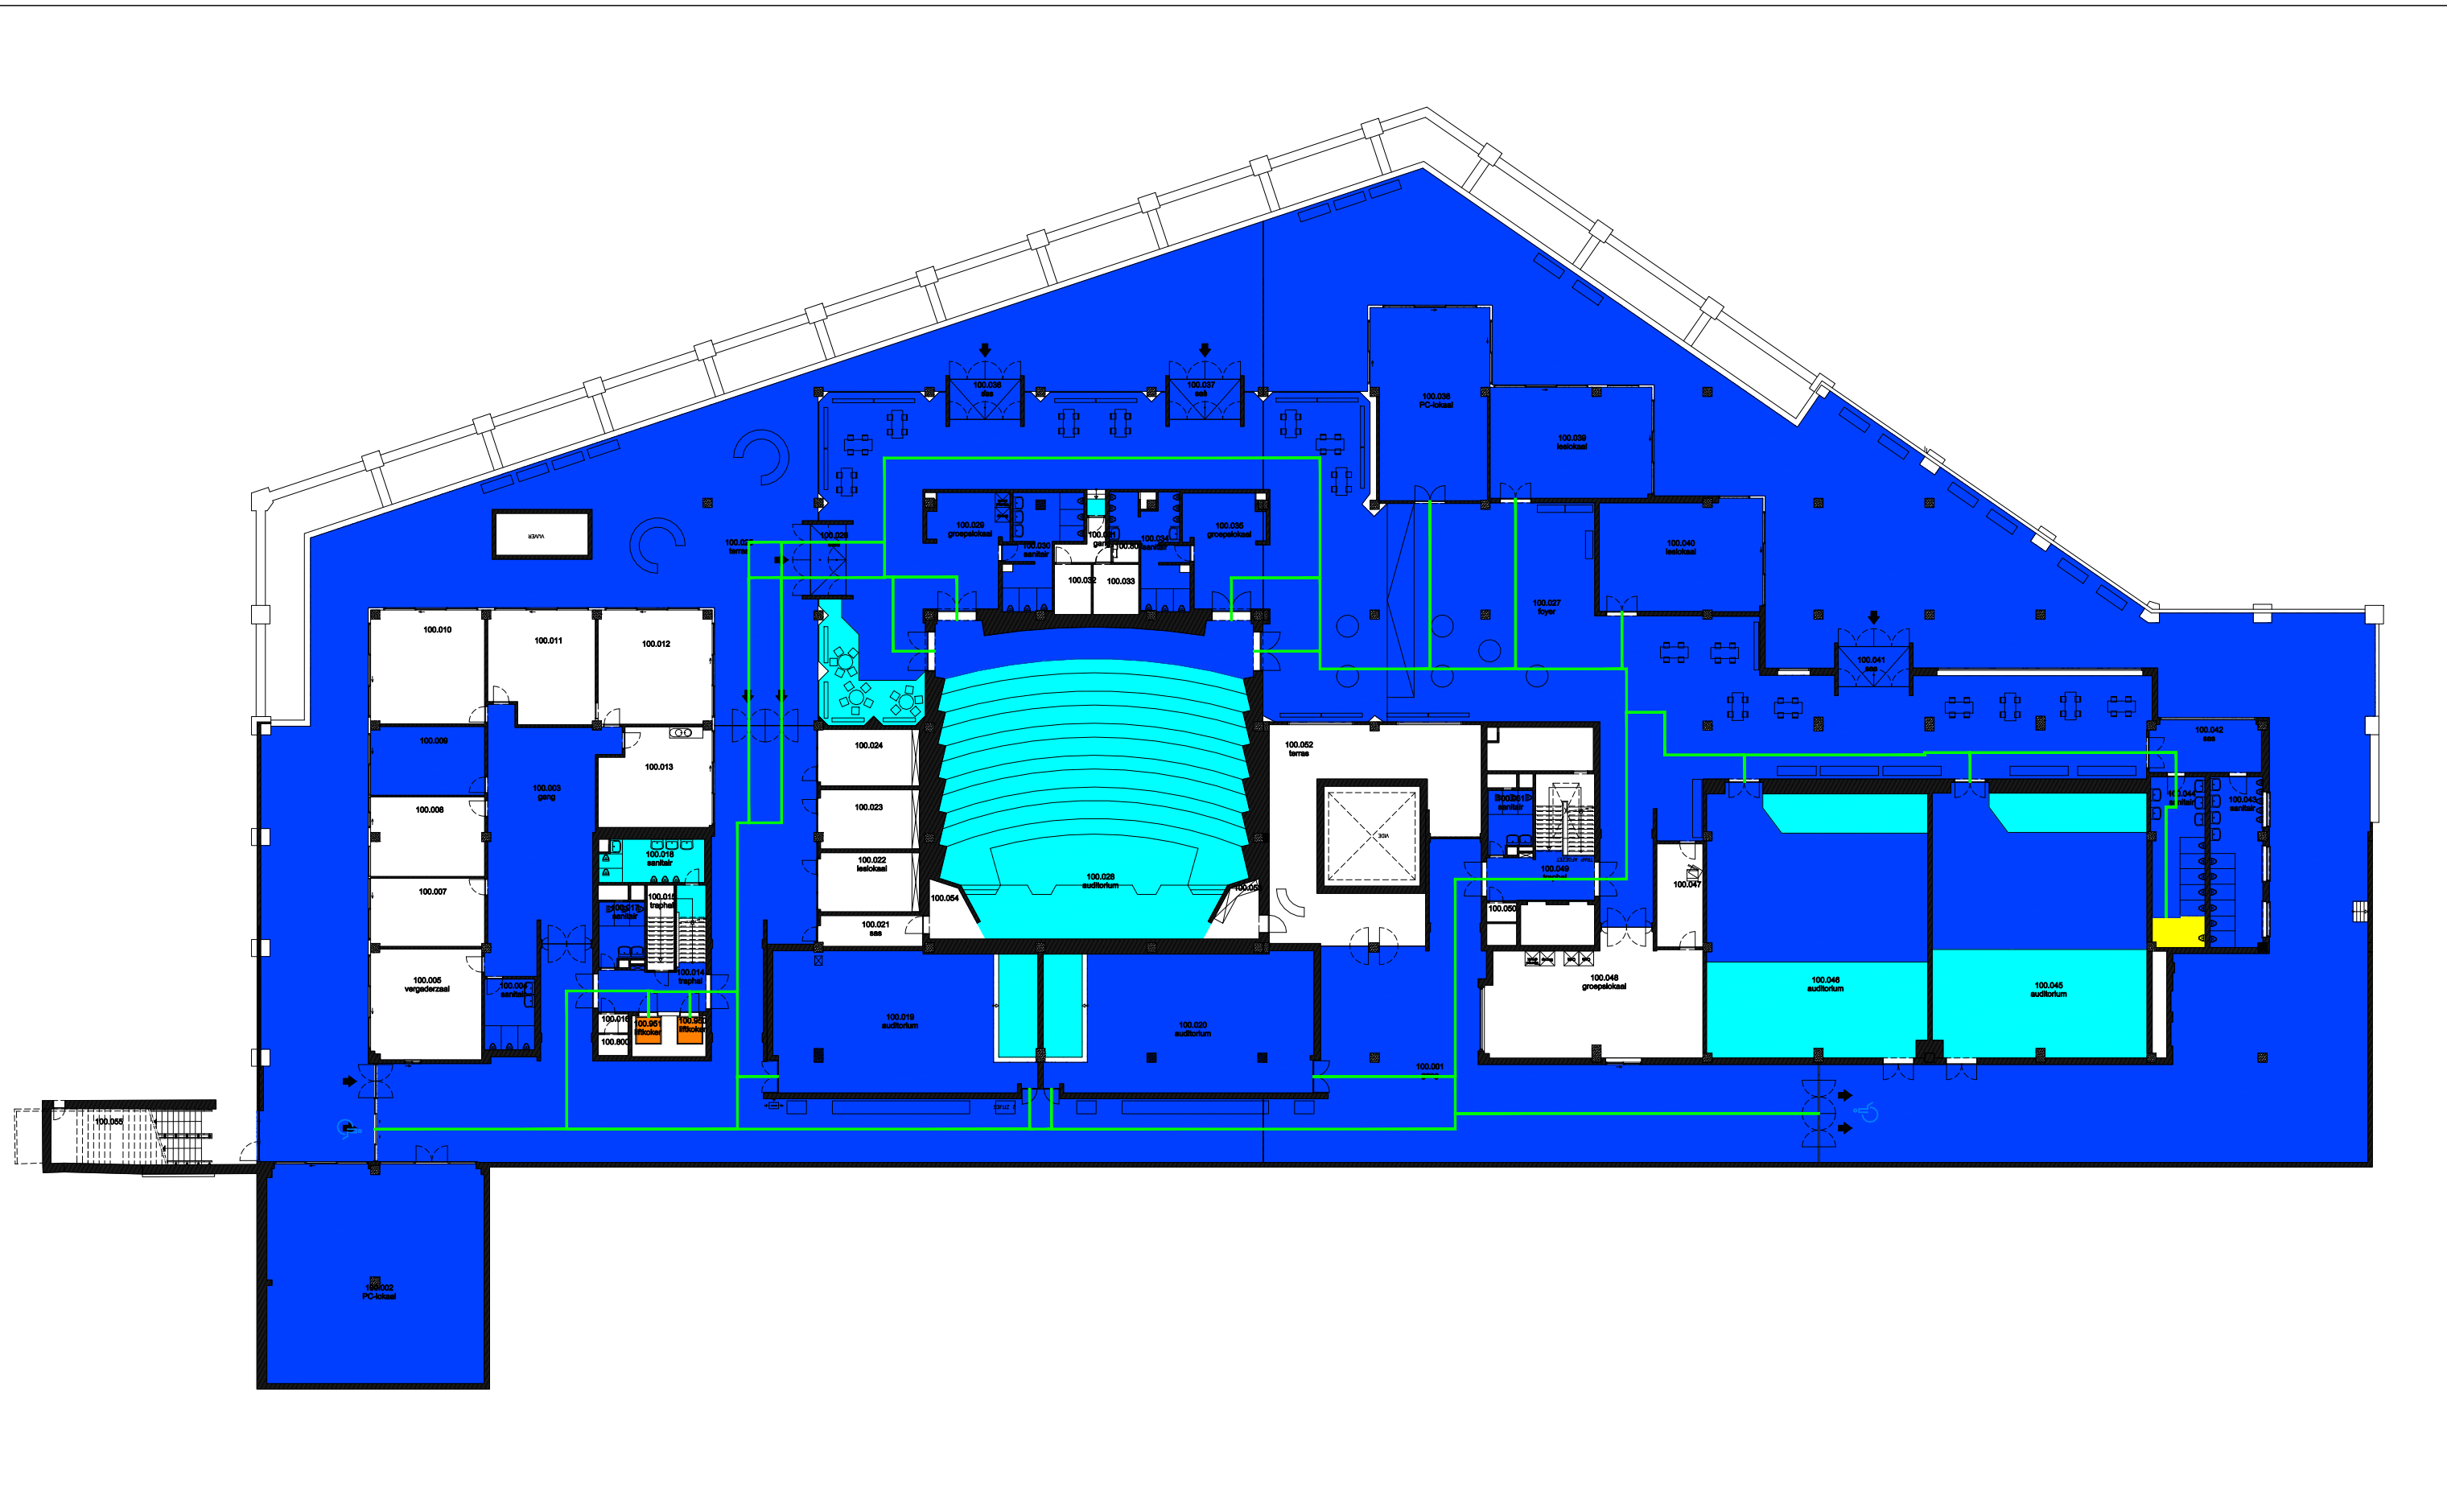

 Niet publiek	 Rolstoeltoegankelijk toilet	 Publieke ruimte, rolstoeltoegankelijk
 Aangewezen route voor rolstoelgebruikers	 Rolstoeltoegankelijke lift	 Publieke ruimte, NIET rolstoeltoegankelijk

03 Regio SPN - Campus Tweeakerken			
F.I. 15.10 Hoveniersberg Tweeakerkenstraat 2 / Hoveniersberg 9000 Gent	F.I. 15.10.080 Kelder -2	Schaal: 1/xxx	
		Versie 13/02/2017	DIRECTIE GEBOUWEN en FACILITAIR BEHEER

 Niet publiek	 Rolstoeltoegankelijk toilet	 Publieke ruimte, rolstoeltoegankelijk
 Aangewezen route voor rolstoelgebruikers	 Rolstoeltoegankelijke lift	 Publieke ruimte, NIET rolstoeltoegankelijk

03 Regio SPN - Campus Tweeakerken			 UNIVERSITEIT GENT
F.I. 15.10 Hoveniersberg Tweeakerkenstraat 2 / Hoveniersberg 9000 Gent	F.I. 15.10.90 Kelder -1	Versie 13/02/2017	
Schaal: 1/xxx		DIRECTIE GEBOUWEN en FACILITAIR BEHEER	

 Niet publiek	 Rolstoeltoegankelijk toilet	 Publieke ruimte, rolstoeltoegankelijk
 Aangewezen route voor rolstoelgebruikers	 Rolstoeltoegankelijke lift	 Publieke ruimte, NIET rolstoeltoegankelijk

03 Regio SPN - Campus Tweekerken			 UNIVERSITEIT GENT
F.I. 15.10 Hoveniersberg Tweekerkenstraat 2 / Hoveniersberg 9000 Gent		F.I. 15.10.100 Gelijkvloerse verdieping	
		Schaal: 1/xxx	Versie 13/02/2017 DIRECTIE GEBOUWEN en FACILITAIR BEHEER

 Niet publiek	 Rolstoeltoegankelijk toilet	 Publieke ruimte, rolstoeltoegankelijk
 Aangewezen route voor rolstoelgebruikers	 Rolstoeltoegankelijke lift	 Publieke ruimte, NIET rolstoeltoegankelijk

03 Regio SPN - Campus Tweeakerken		 UNIVERSITEIT GENT
F.I. 15.10 Hoveniersberg Tweeakerkenstraat 2 / Hoveniersberg 9000 Gent	F.I. 15.10.110 Eerste verdieping	
Schaal: 1/xxx	Versie 13/02/2017	DIRECTIE GEBOUWEN en FACILITAIR BEHEER