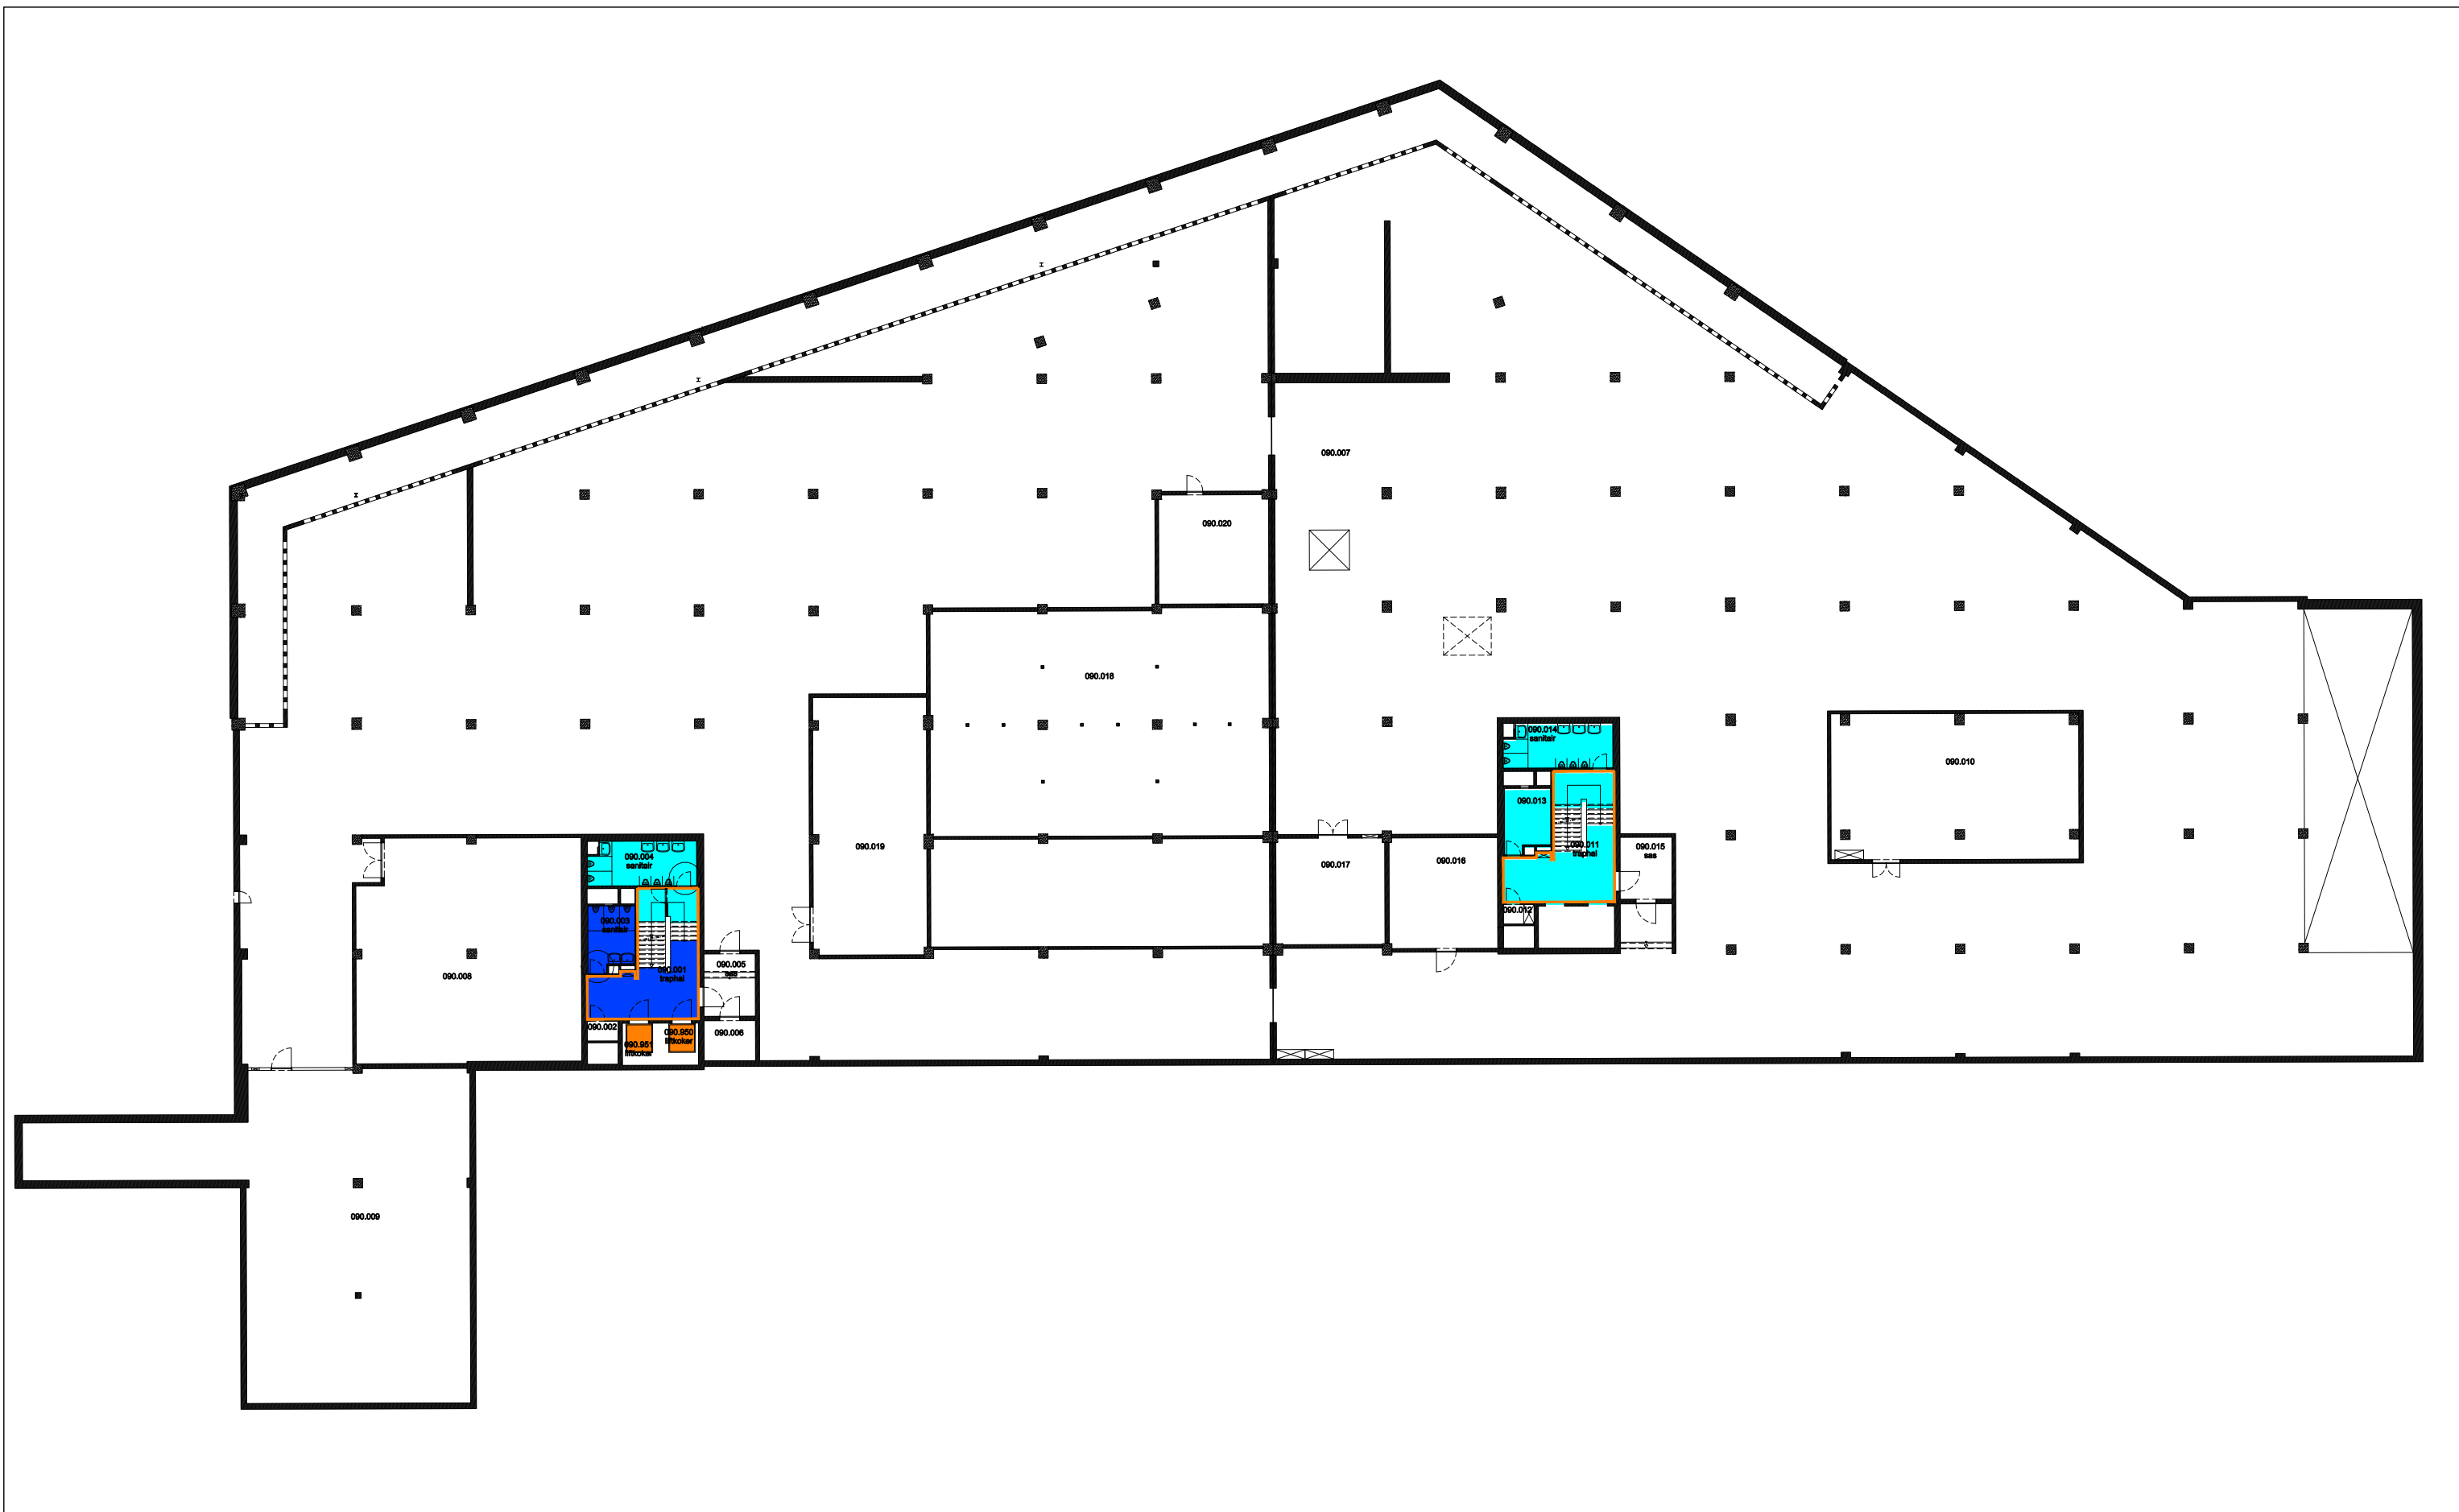

 Niet publiek	 Rolstoeltoegankelijk toilet	 Publieke ruimte, rolstoeltoegankelijk
 Aangewezen route voor rolstoelgebruikers	 Rolstoeltoegankelijke lift	 Publieke ruimte, NIET rolstoeltoegankelijk

03 Regio SPN - Campus Tweeakerken			
F.I. 15.10 Hoveniersberg Tweeakerkenstraat 2 / Hoveniersberg 9000 Gent	F.I. 15.10.080 Kelder -2	Schaal: 1/xxx	
		Versie 13/02/2017	DIRECTIE GEBOUWEN en FACILITAIR BEHEER

 Niet publiek	 Rolstoeltoegankelijk toilet	 Publieke ruimte, rolstoeltoegankelijk
 Aangewezen route voor rolstoelgebruikers	 Rolstoeltoegankelijke lift	 Publieke ruimte, NIET rolstoeltoegankelijk

03 Regio SPN - Campus Tweeakerken			 UNIVERSITEIT GENT
F.I. 15.10 Hoveniersberg Tweeakerkenstraat 2 / Hoveniersberg 9000 Gent	F.I. 15.10.90 Kelder -1	Versie 13/02/2017	
Schaal: 1/xxx		DIRECTIE GEBOUWEN en FACILITAIR BEHEER	

 Niet publiek	 Rolstoeltoegankelijk toilet	 Publieke ruimte, rolstoeltoegankelijk
 Aangewezen route voor rolstoelgebruikers	 Rolstoeltoegankelijke lift	 Publieke ruimte, NIET rolstoeltoegankelijk

03 Regio SPN - Campus Tweekerken			 UNIVERSITEIT GENT
F.I. 15.10 Hoveniersberg Tweekerkenstraat 2 / Hoveniersberg 9000 Gent		F.I. 15.10.100 Gelijkvloerse verdieping	
		Schaal: 1/xxx	Versie 13/02/2017 DIRECTIE GEBOUWEN en FACILITAIR BEHEER

 Niet publiek	 Rolstoeltoegankelijk toilet	 Publieke ruimte, rolstoeltoegankelijk
 Aangewezen route voor rolstoelgebruikers	 Rolstoeltoegankelijke lift	 Publieke ruimte, NIET rolstoeltoegankelijk

03 Regio SPN - Campus Tweeakerken		 UNIVERSITEIT GENT
F.I. 15.10 Hoveniersberg Tweeakerkenstraat 2 / Hoveniersberg 9000 Gent	F.I. 15.10.110 Eerste verdieping	
Schaal: 1/xxx	Versie 13/02/2017	DIRECTIE GEBOUWEN en FACILITAIR BEHEER