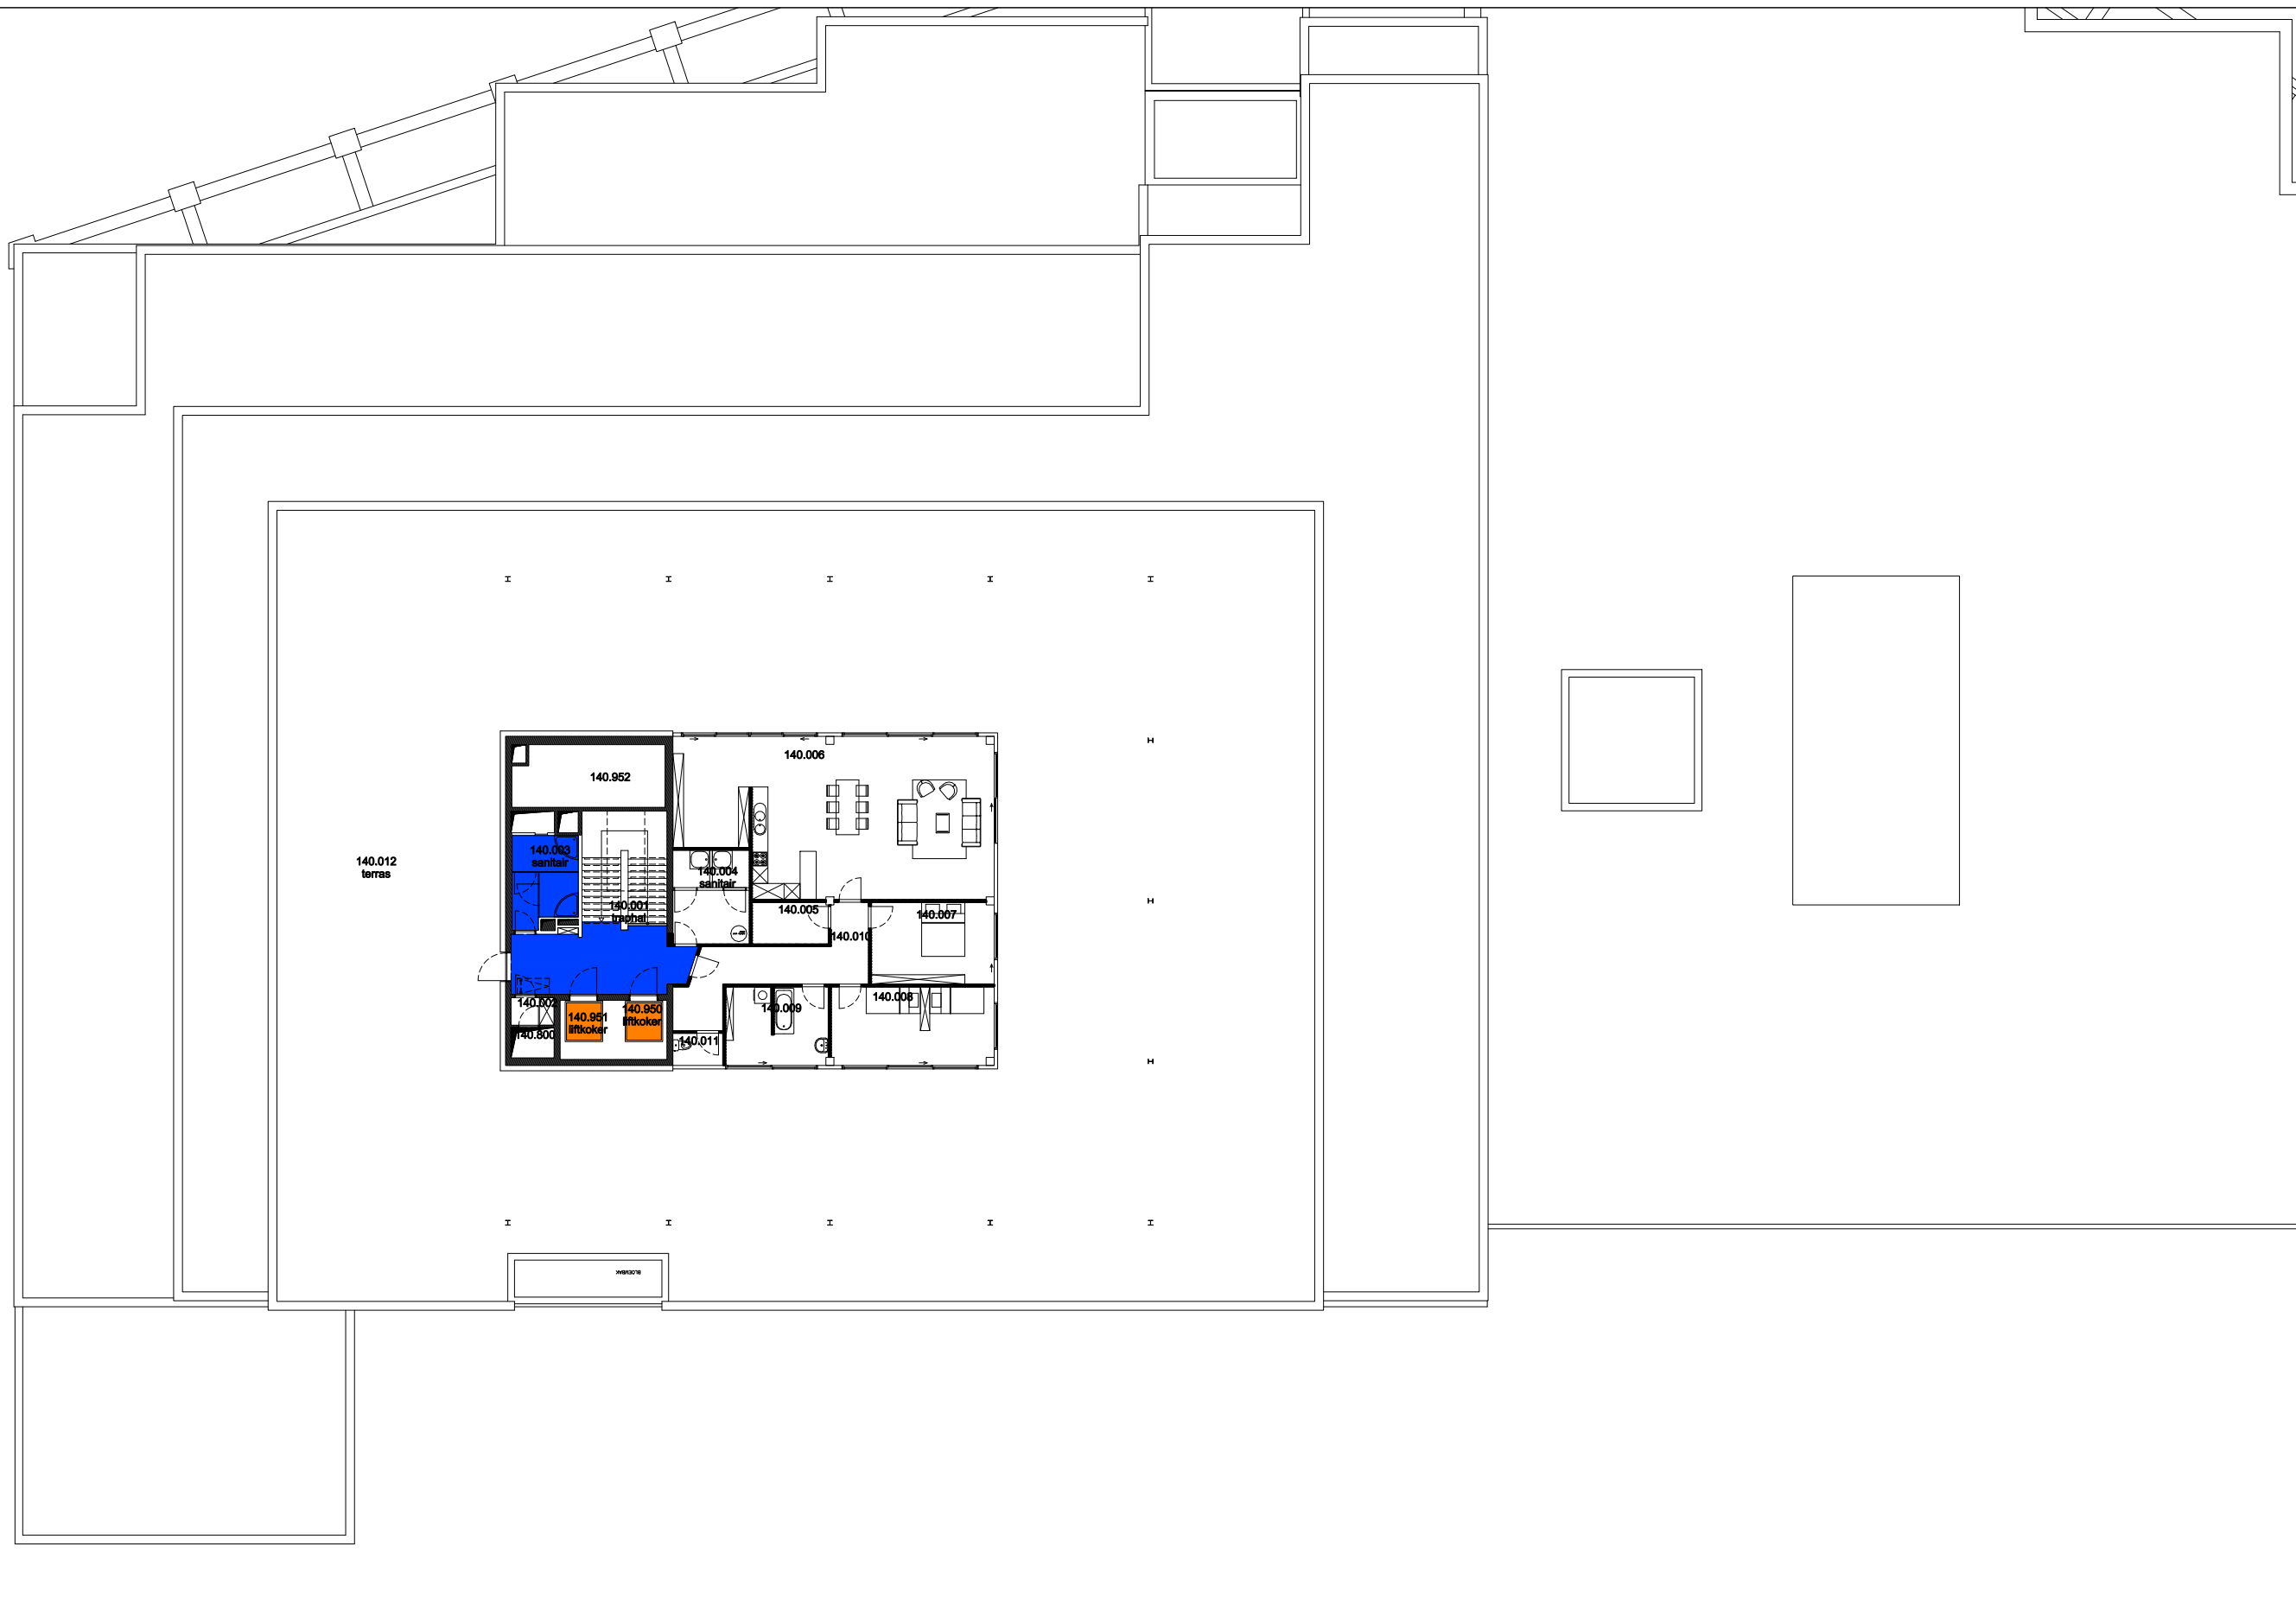

 Niet publiek	 Rolstoeltoegankelijk toilet	 Publieke ruimte, rolstoeltoegankelijk
 Aangewezen route voor rolstoelgebruikers	 Rolstoeltoegankelijke lift	 Publieke ruimte, NIET rolstoeltoegankelijk

03 Regio SPN - Campus Tweekerken			 UNIVERSITEIT GENT
F.I. 15.10 Hoveniersberg Tweekerkenstraat 2 / Hoveniersberg 9000 Gent		F.I. 15.10.100 Gelijkvloerse verdieping	
		Schaal: 1/xxx	Versie 13/02/2017 DIRECTIE GEBOUWEN en FACILITAIR BEHEER

 Niet publiek	 Rolstoeltoegankelijk toilet	 Publieke ruimte, rolstoeltoegankelijk
 Aangewezen route voor rolstoelgebruikers	 Rolstoeltoegankelijke lift	 Publieke ruimte, NIET rolstoeltoegankelijk

03 Regio SPN - Campus Tweeakerken		 UNIVERSITEIT GENT
F.I. 15.10 Hoveniersberg Tweeakerkenstraat 2 / Hoveniersberg 9000 Gent	F.I. 15.10.110 Eerste verdieping	
Schaal: 1/xxx	Versie 13/02/2017	DIRECTIE GEBOUWEN en FACILITAIR BEHEER

 Niet publiek	 Rolstoeltoegankelijk toilet	 Publieke ruimte, rolstoeltoegankelijk
 Aangewezen route voor rolstoelgebruikers	 Rolstoeltoegankelijke lift	 Publieke ruimte, NIET rolstoeltoegankelijk

03 Regio SPN - Campus Tweeakerken		
F.I. 15.10 Hoveniersberg Tweeakerkenstraat 2 / Hoveniersberg 9000 Gent	F.I. 15.10.120 Tweede verdieping	
Schaal: 1/xxx	Versie 10/2016	DIRECTIE GEBOUWEN en FACILITAIR BEHEER

 Niet publiek	 Rolstoeltoegankelijk toilet	 Publieke ruimte, rolstoeltoegankelijk
 Aangewezen route voor rolstoelgebruikers	 Rolstoeltoegankelijke lift	 Publieke ruimte, NIET rolstoeltoegankelijk

03 Regio SPN - Campus Tweeakerken			 UNIVERSITEIT GENT
F.I. 15.10 Hoveniersberg Tweeakerkenstraat 2 / Hoveniersberg 9000 Gent	F.I. 15.10.130 Derde verdieping	Versie 13/02/2017	
Schaal: 1/xxx		DIRECTIE GEBOUWEN en FACILITAIR BEHEER	