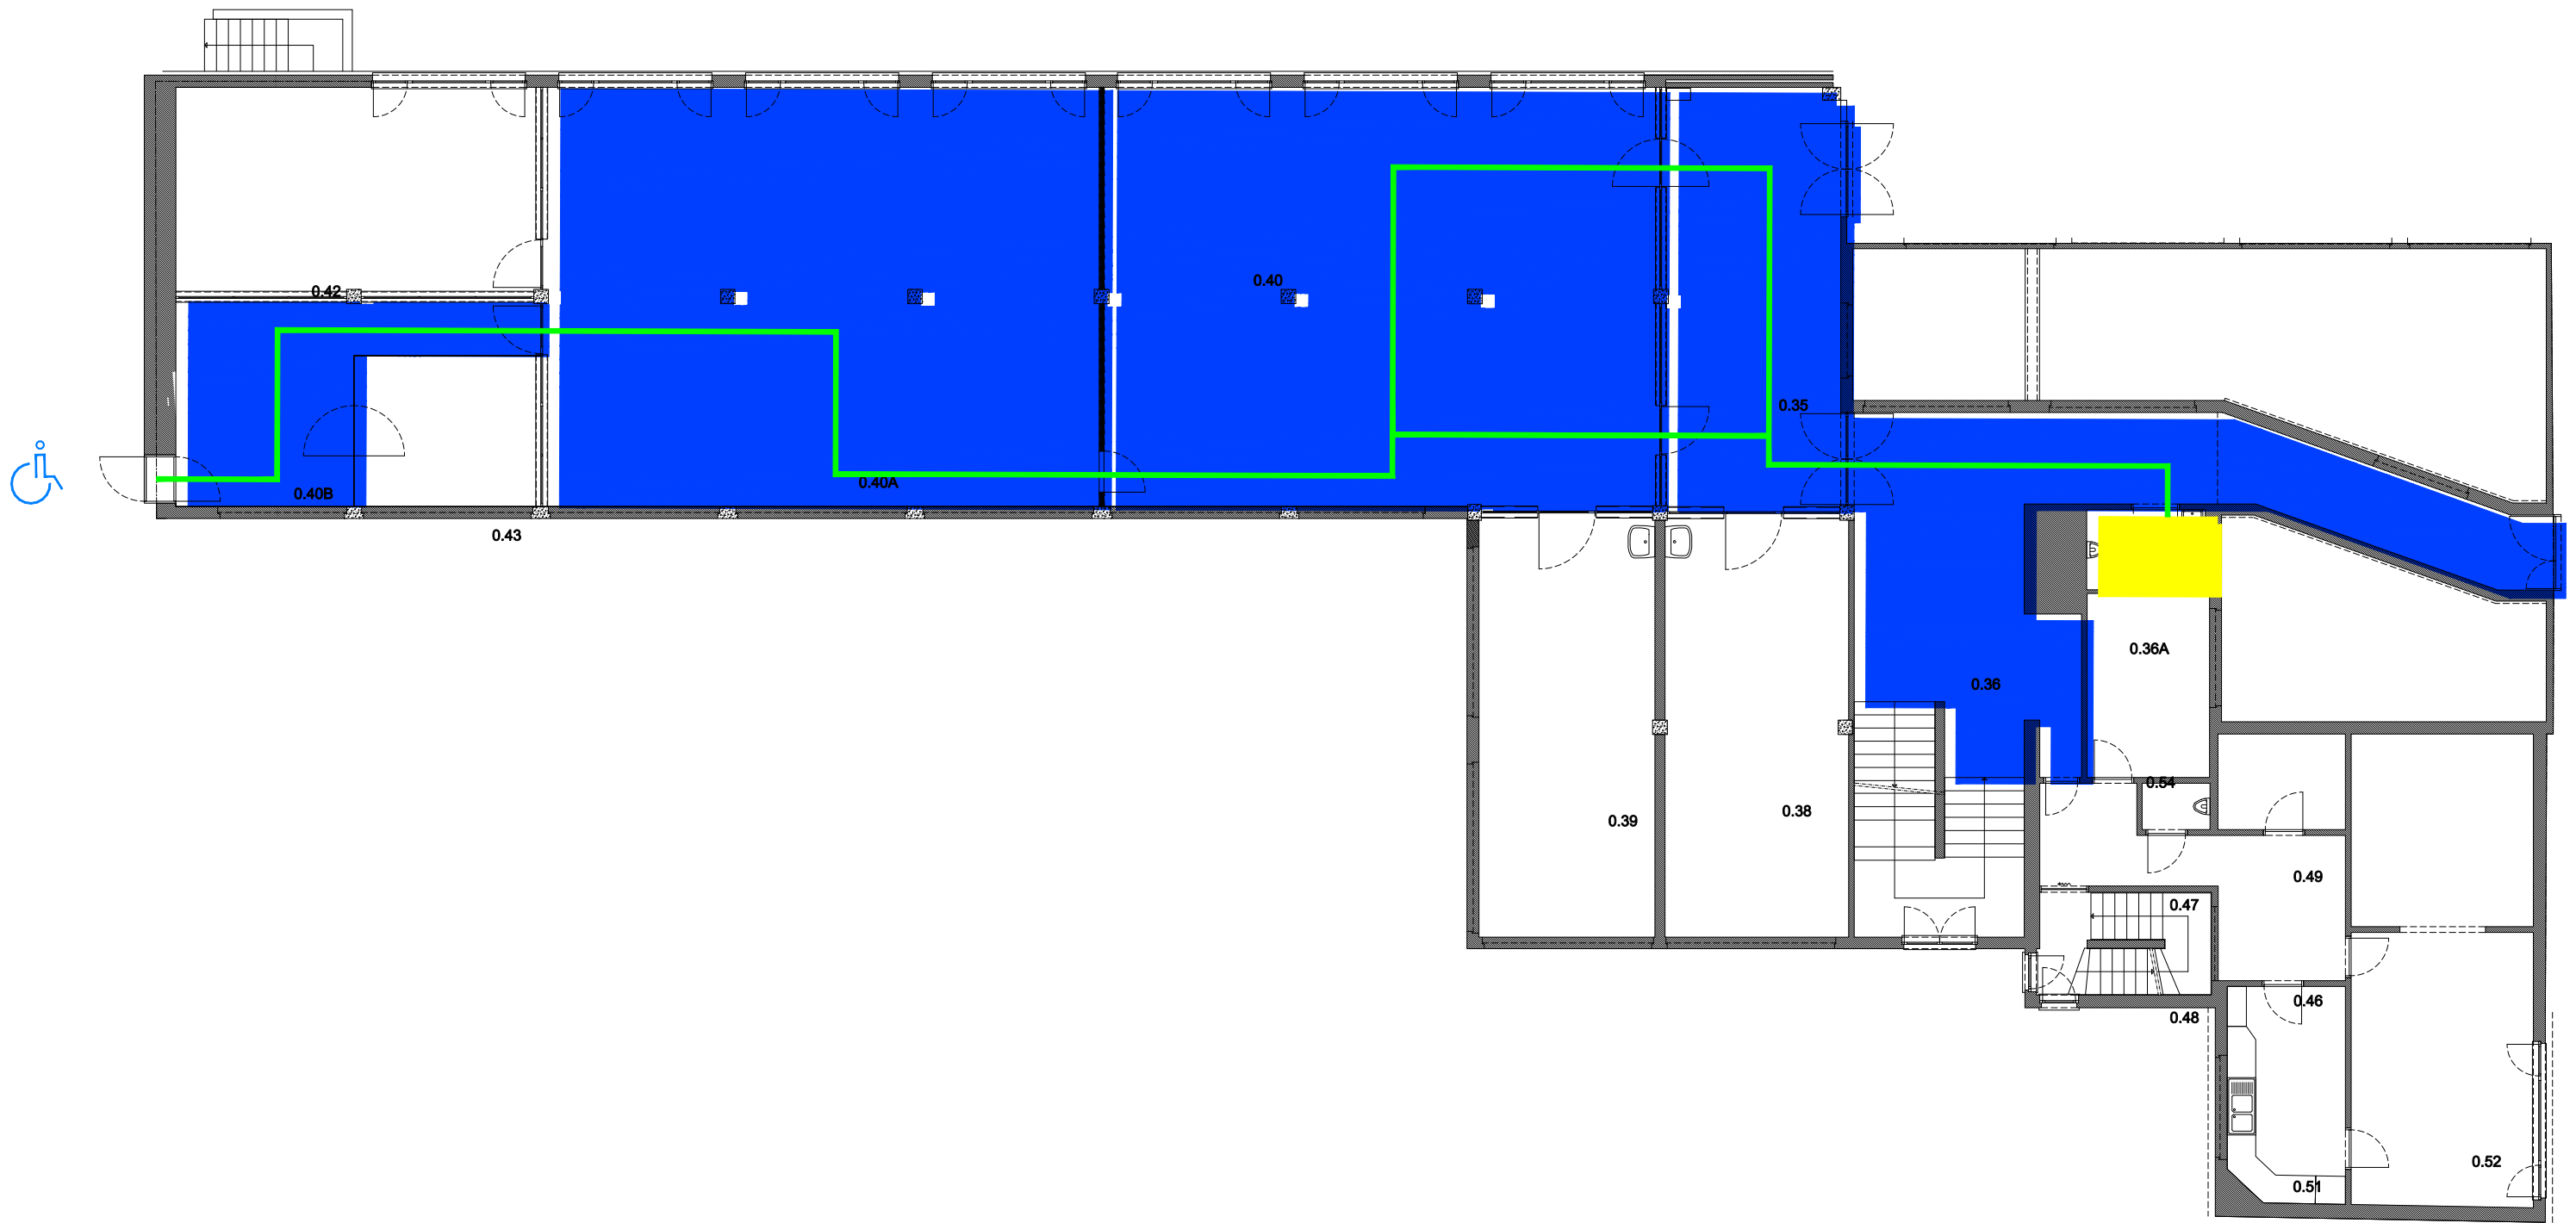

 Niet publiek	 Rolstoeltoegankelijk toilet	 Publieke ruimte, rolstoeltoegankelijk
 Aangewezen route voor rolstoelgebruikers	 Rolstoeltoegankelijke lift	 Publieke ruimte, NIET rolstoeltoegankelijk

03 Regio - SPN - Campus Boekentoren		 UNIVERSITEIT GENT
F.I. 05.06 Kantoor Universiteitsbib Rozier 9 (ingang via Blandijn) 9000 GENT	F.I. 05.06.090 Kelder -1	
Schaal: 1/xxx	Versie feb-17	DIRECTIE GEBOUWEN en FACILITAIR BEHEER

 Niet publiek	 Rolstoeltoegankelijk toilet	 Publieke ruimte, rolstoeltoegankelijk
 Aangewezen route voor rolstoelgebruikers	 Rolstoeltoegankelijke lift	 Publieke ruimte, NIET rolstoeltoegankelijk

03 Regio - SPN - Campus Boekentoren			
F.I. 05.06 Kantoor Universiteitsbib Rozier 9 (ingang via Blandijn) 9000 GENT		F.I. 05.06.100 Gelijkvloerse verdieping	
		Schaal: 1/xxx	

 Niet publiek	 Rolstoeltoegankelijk toilet	 Publieke ruimte, rolstoeltoegankelijk
 Aangewezen route voor rolstoelgebruikers	 Rolstoeltoegankelijke lift	 Publieke ruimte, NIET rolstoeltoegankelijk

03 Regio - SPN - Campus Boekentoren		 UNIVERSITEIT GENT
F.I. 05.06 Kantoor Universiteitsbib Rozier 9 (ingang via Blandijn) 9000 GENT	F.I. 05.06.110 Eerste verdieping	
Schaal: 1/xxx	Versie feb-17	DIRECTIE GEBOUWEN en FACILITAIR BEHEER