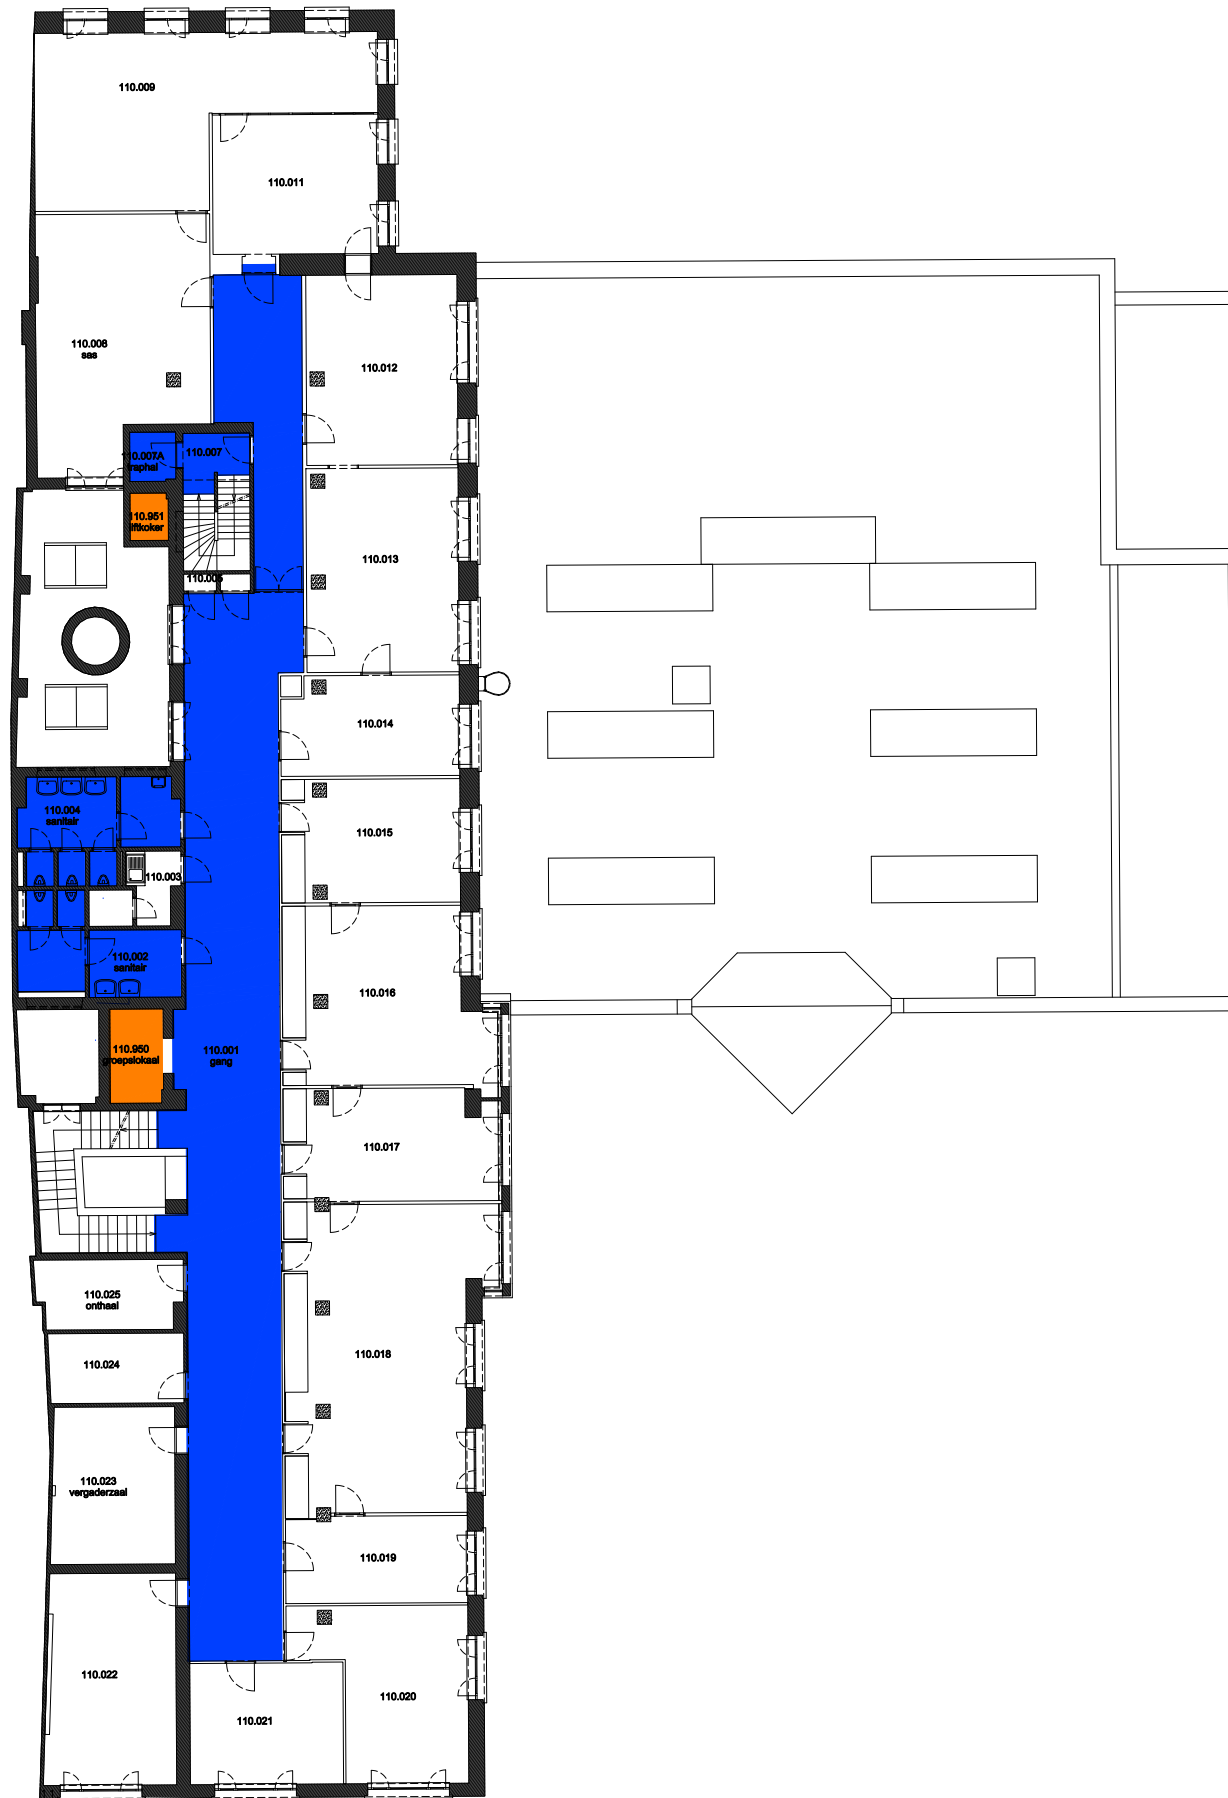

 Niet publiek	 Rolstoeltoegankelijk toilet	 Publieke ruimte, rolstoeltoegankelijk
 Aangewezen route voor rolstoelgebruikers	 Rolstoeltoegankelijke lift	 Publieke ruimte, NIET rolstoeltoegankelijk

03 Regio SPN - Campus UFO		 UNIVERSITEIT GENT
F.I. 27.13 Rectoraat Sint-Pietersnieuwstraat 25 9000 GENT	F.I. 27.13.080 Kelder -2	
Schaal: 1/xxx	Versie feb-17	DIRECTIE GEBOUWEN en FACILITAIR BEHEER

 Niet publiek	 Rolstoeltoegankelijk toilet	 Publieke ruimte, rolstoeltoegankelijk
 Aangewezen route voor rolstoelgebruikers	 Rolstoeltoegankelijke lift	 Publieke ruimte, NIET rolstoeltoegankelijk

03 Regio SPN - Campus UFO		 UNIVERSITEIT GENT
F.I. 27.13 Rectoraat Sint-Pietersnieuwstraat 25 9000 GENT	F.I. 27.13.090 Kelder -1	
Schaal: 1/xxx	Versie feb-17	DIRECTIE GEBOUWEN en FACILITAIR BEHEER