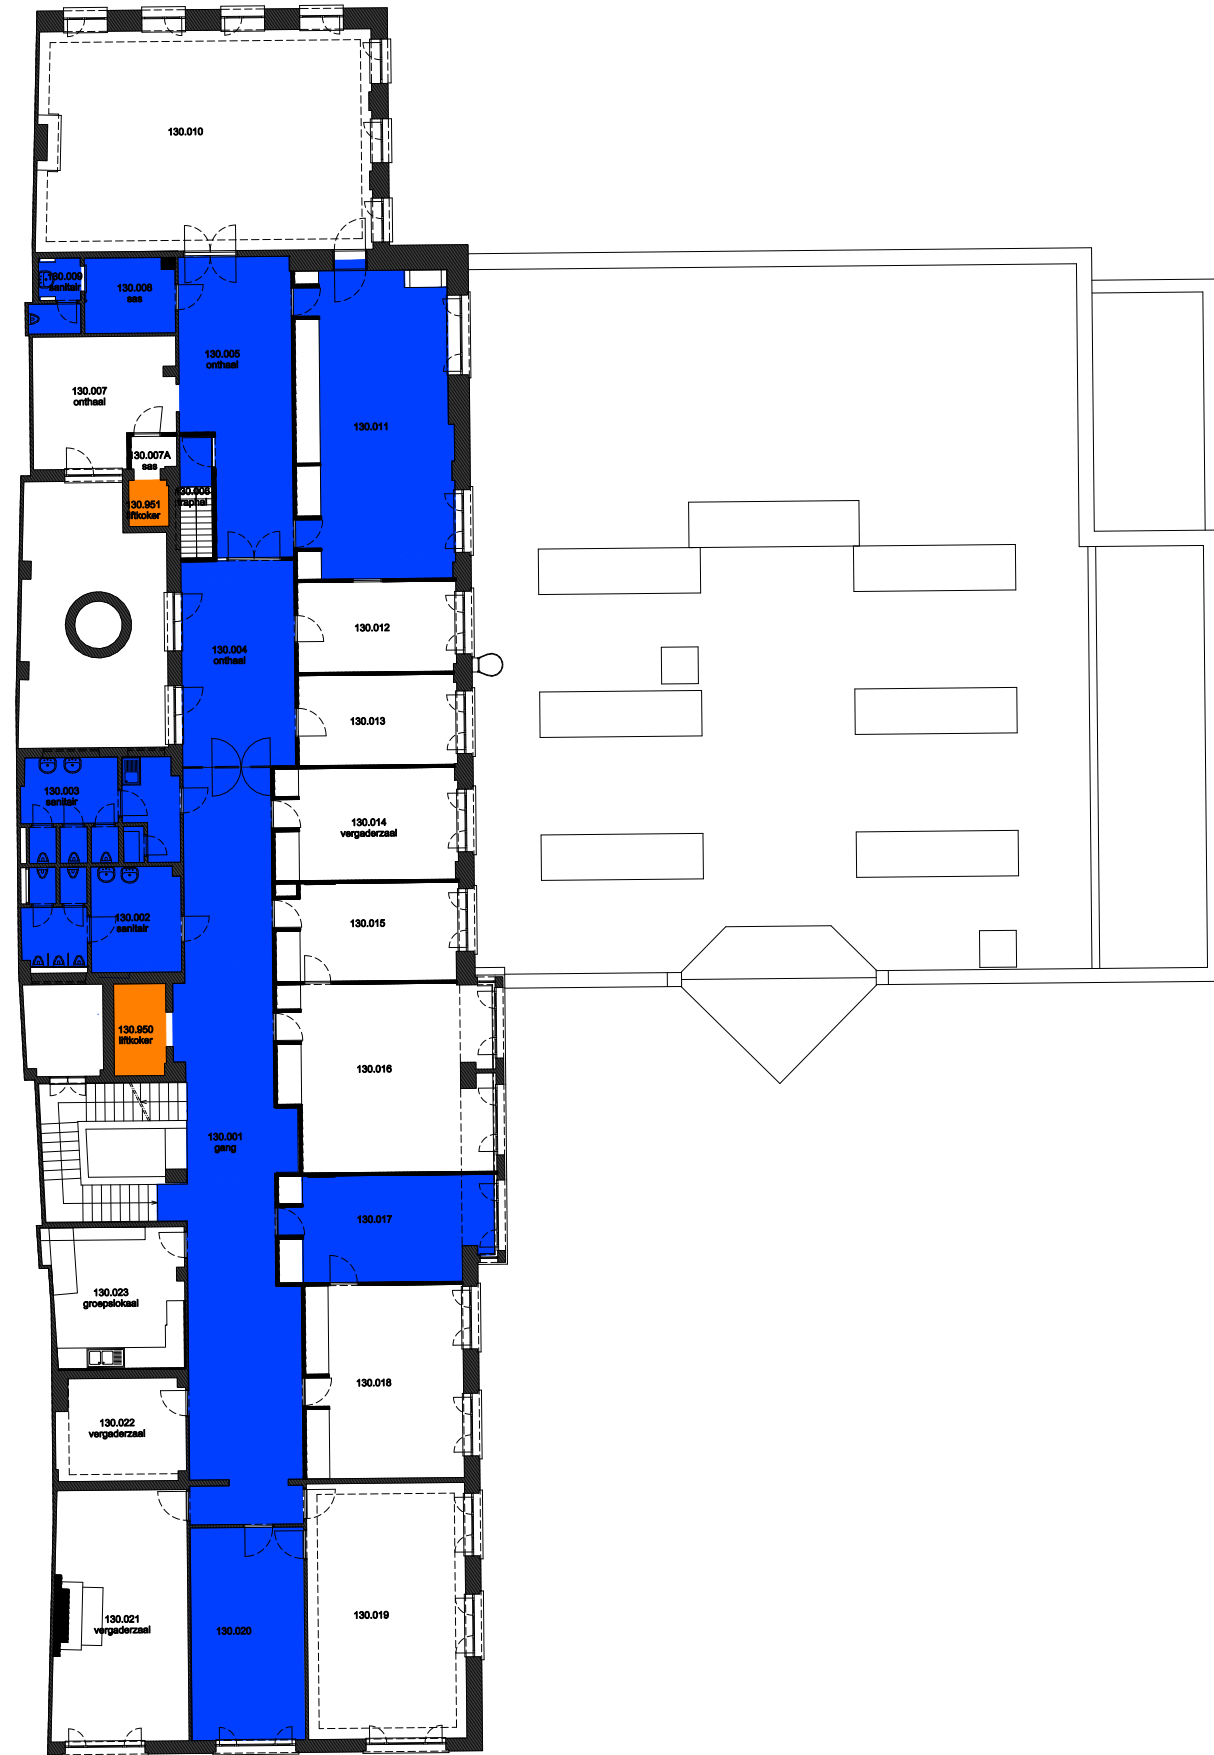

Niet publiek	Rolstoeltoegankelijk toilet	Publieke ruimte, rolstoeltoegankelijk
Aangewezen route voor rolstoelgebruikers	Rolstoeltoegankelijke lift	Publieke ruimte, NIET rolstoeltoegankelijk

03 Regio SPN - Campus UFO		 UNIVERSITEIT GENT DIRECTIE GEBOUWEN en FACILITAIR BEHEER
F.I. 27.13 Rectoraat Sint-Pietersnieuwstraat 25 9000 GENT	F.I. 27.13.130 Derde verdieping Schaal: 1/xxx	
		Versie feb-17