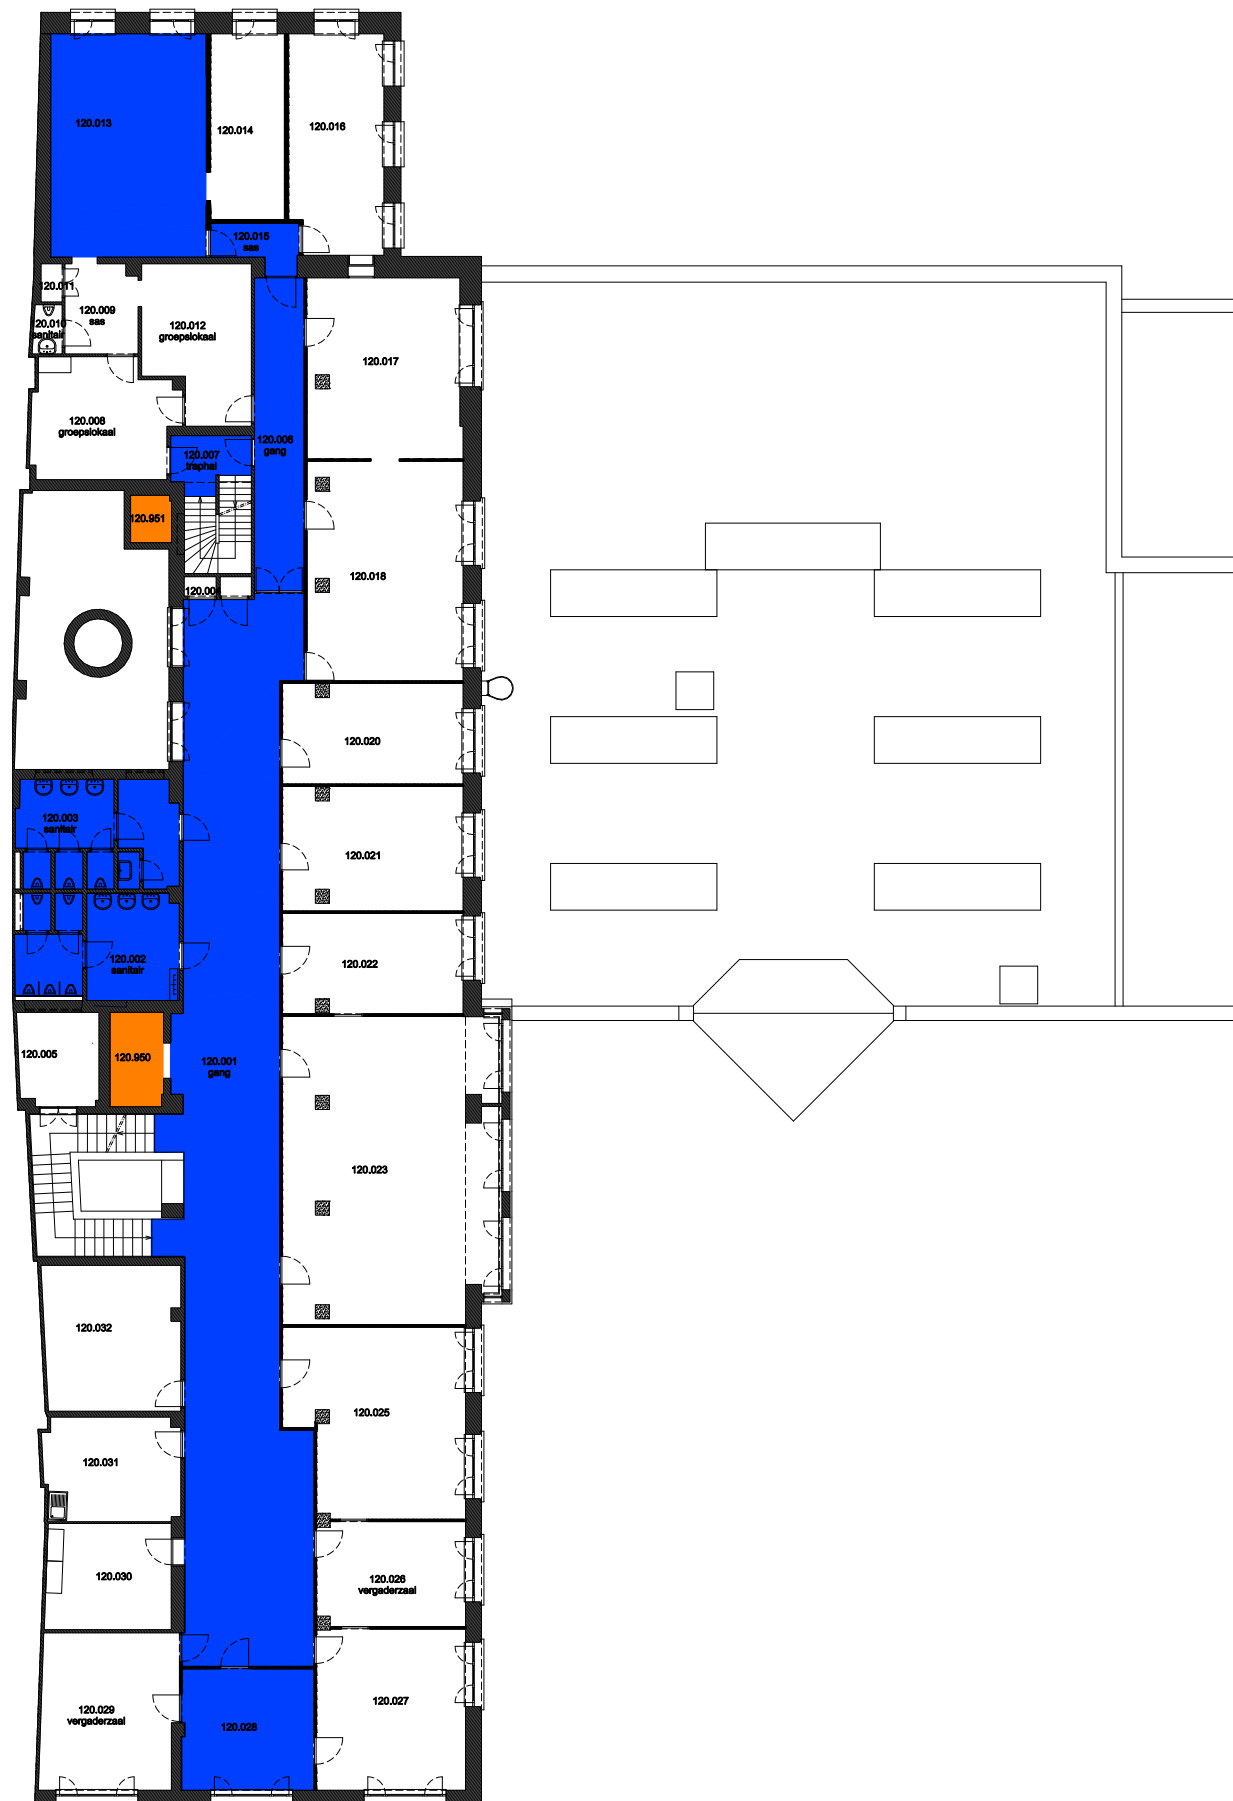

Niet publiek	Rolstoeltoegankelijk toilet	Publieke ruimte, rolstoeltoegankelijk
Aangewezen route voor rolstoelgebruikers	Rolstoeltoegankelijke lift	Publieke ruimte, NIET rolstoeltoegankelijk

03 Regio SPN - Campus UFO		 UNIVERSITEIT GENT
F.I. 27.13 Rectoraat Sint-Pietersnieuwstraat 25 9000 GENT	F.I. 27.13.120 Tweede verdieping	
Schaal: 1/xxx	Versie feb-17	DIRECTIE GEBOUWEN en FACILITAIR BEHEER