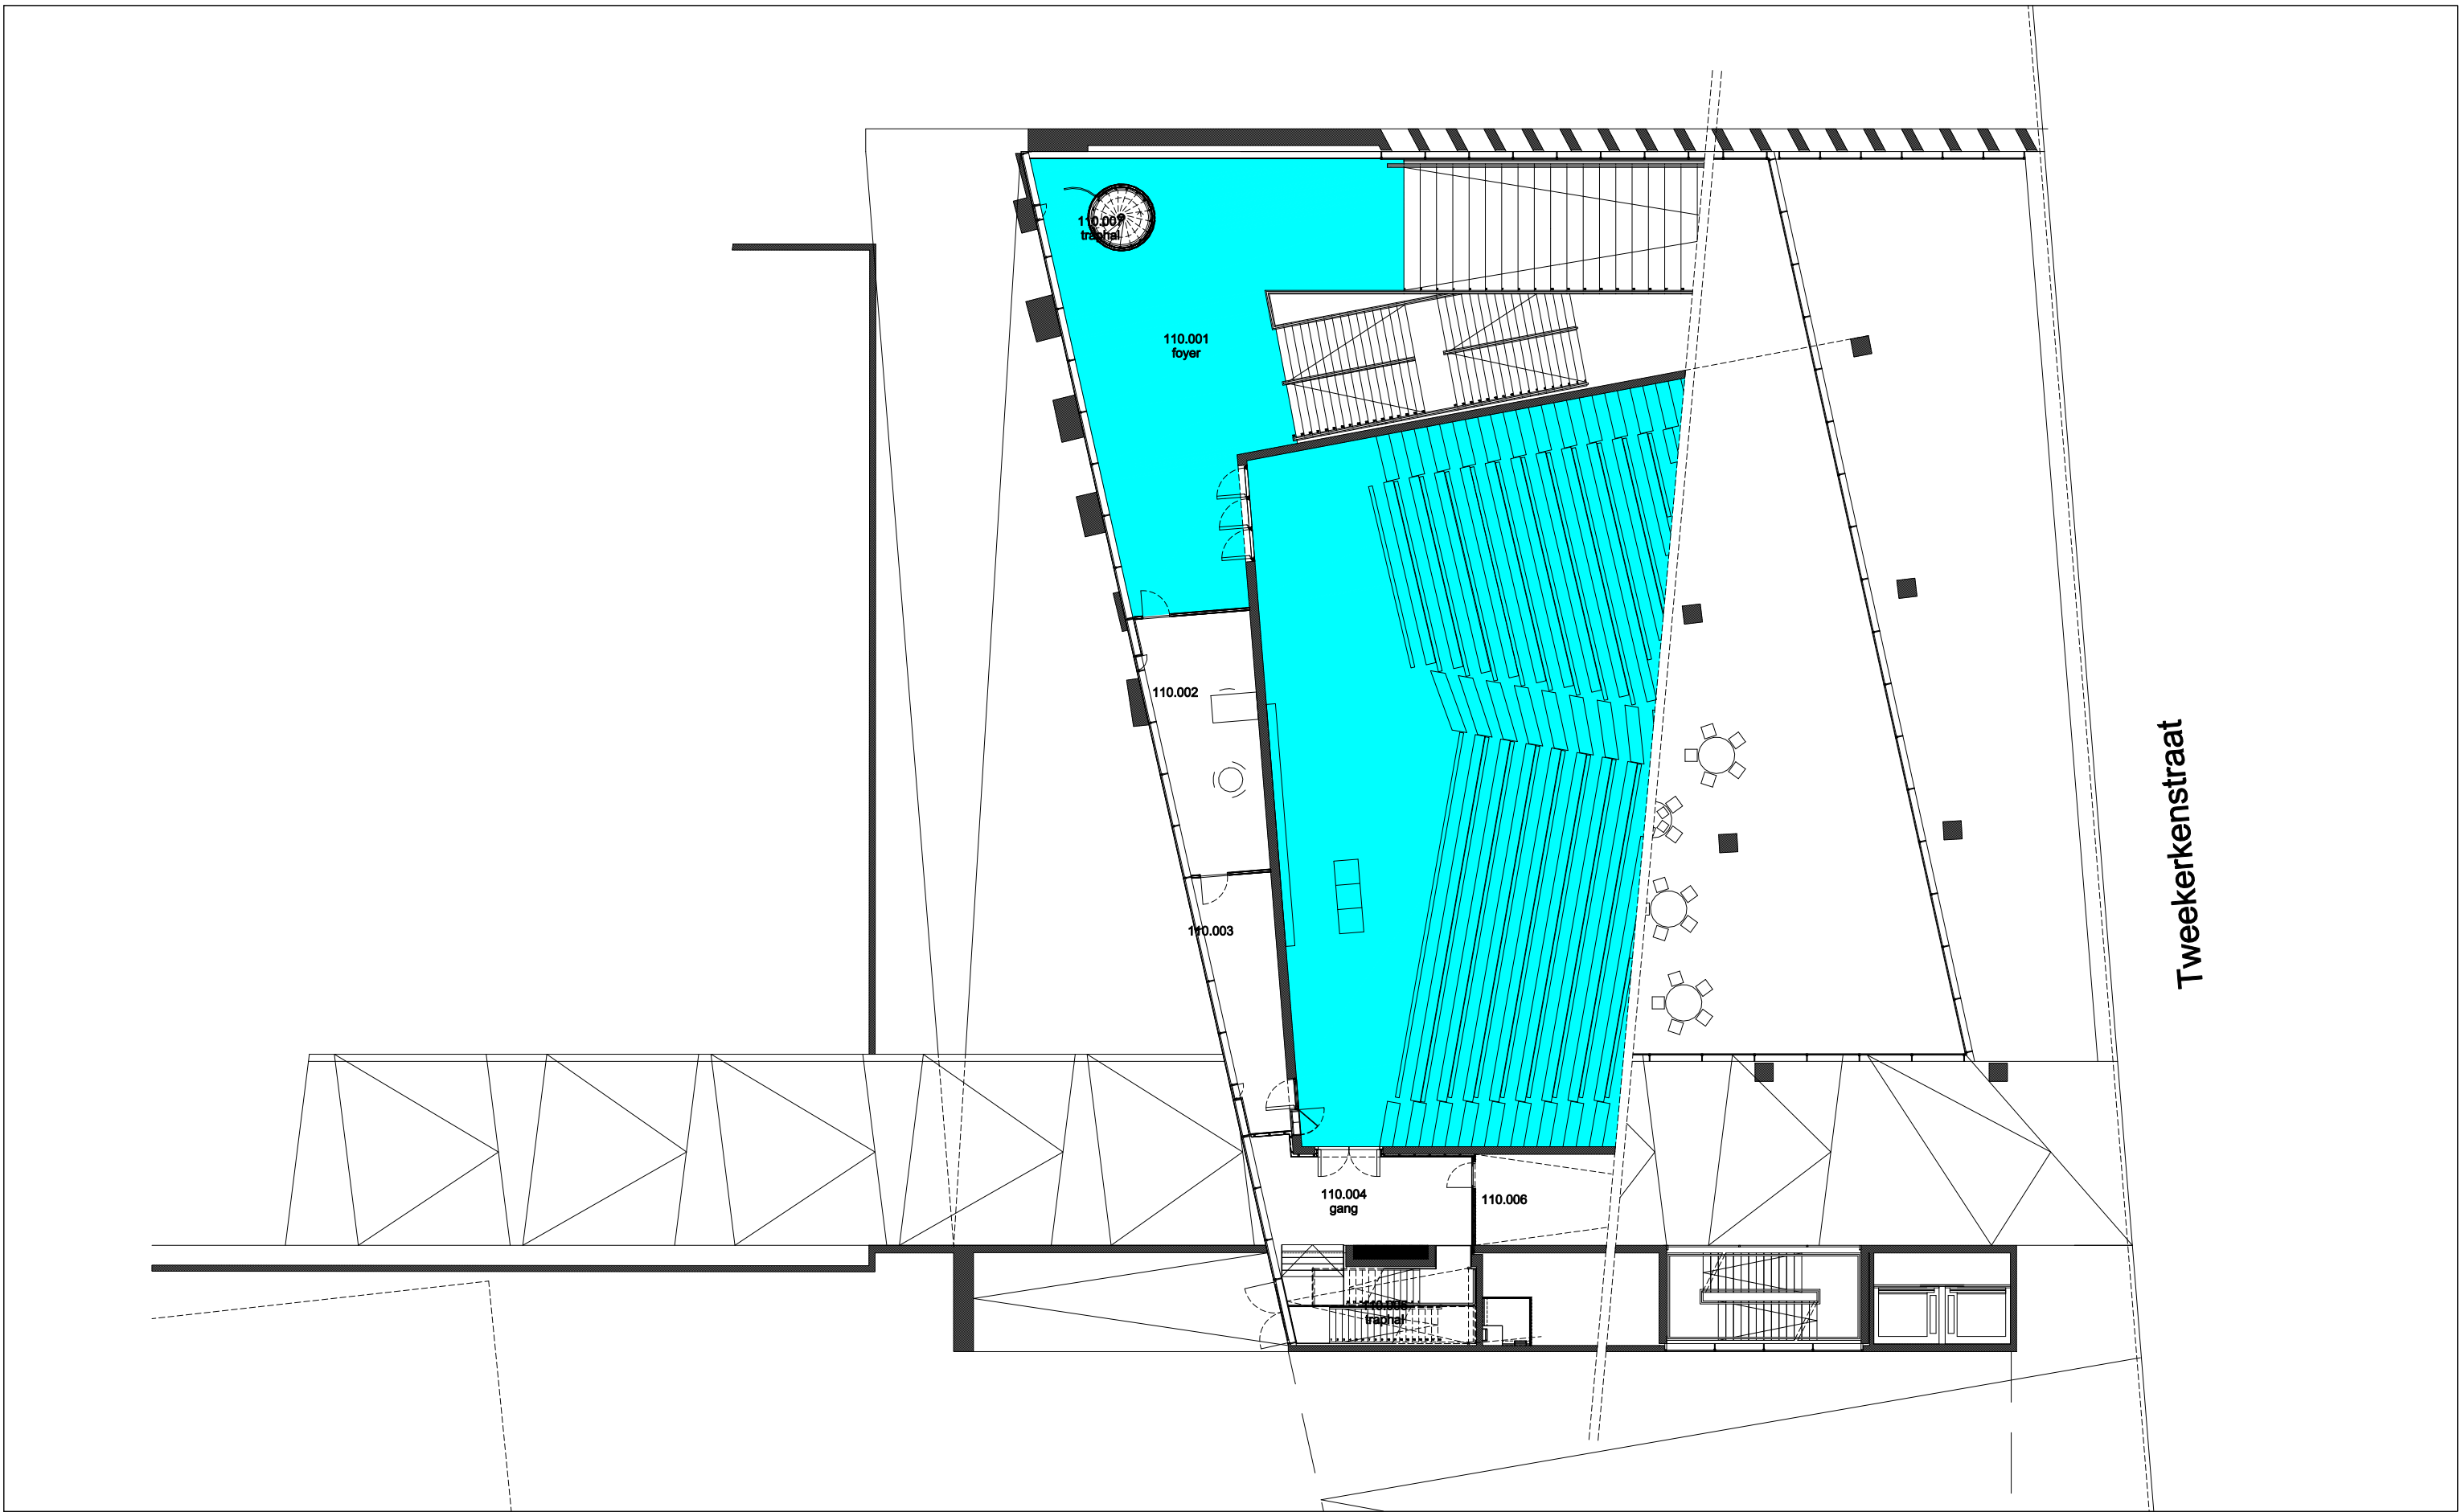

 Niet publiek	 Rolstoeltoegankelijk toilet	 Publieke ruimte, rolstoeltoegankelijk
 Aangewezen route voor rolstoelgebruikers	 Rolstoeltoegankelijke lift	 Publieke ruimte, NIET rolstoeltoegankelijk

03 Regio SPN - Campus Tweeakerken		
F.I. 15.11 Tweeakerken Tweeakerkenstraat 2 9000 GENT	F.I. 15.11.090 Kelder -1	
Schaal: 1/xxx	Versie feb-17	DIRECTIE GEBOUWEN en FACILITAIR BEHEER

 Niet publiek	 Rolstoeltoegankelijk toilet	 Publieke ruimte, rolstoeltoegankelijk
 Aangewezen route voor rolstoelgebruikers	 Rolstoeltoegankelijke lift	 Publieke ruimte, NIET rolstoeltoegankelijk

03 Regio SPN - Campus Tweeakerken		 UNIVERSITEIT GENT
F.I. 15.11 Tweeakerken Tweeakerkenstraat 2 9000 GENT	F.I. 15.11.100 Gelijkvloerse verdieping	
Schaal: 1/xxx	Versie feb-17	DIRECTIE GEBOUWEN en FACILITAIR BEHEER

Tweeakerkenstraat

 Niet publiek	 Rolstoeltoegankelijk toilet	 Publieke ruimte, rolstoeltoegankelijk
 Aangewezen route voor rolstoelgebruikers	 Rolstoeltoegankelijke lift	 Publieke ruimte, NIET rolstoeltoegankelijk