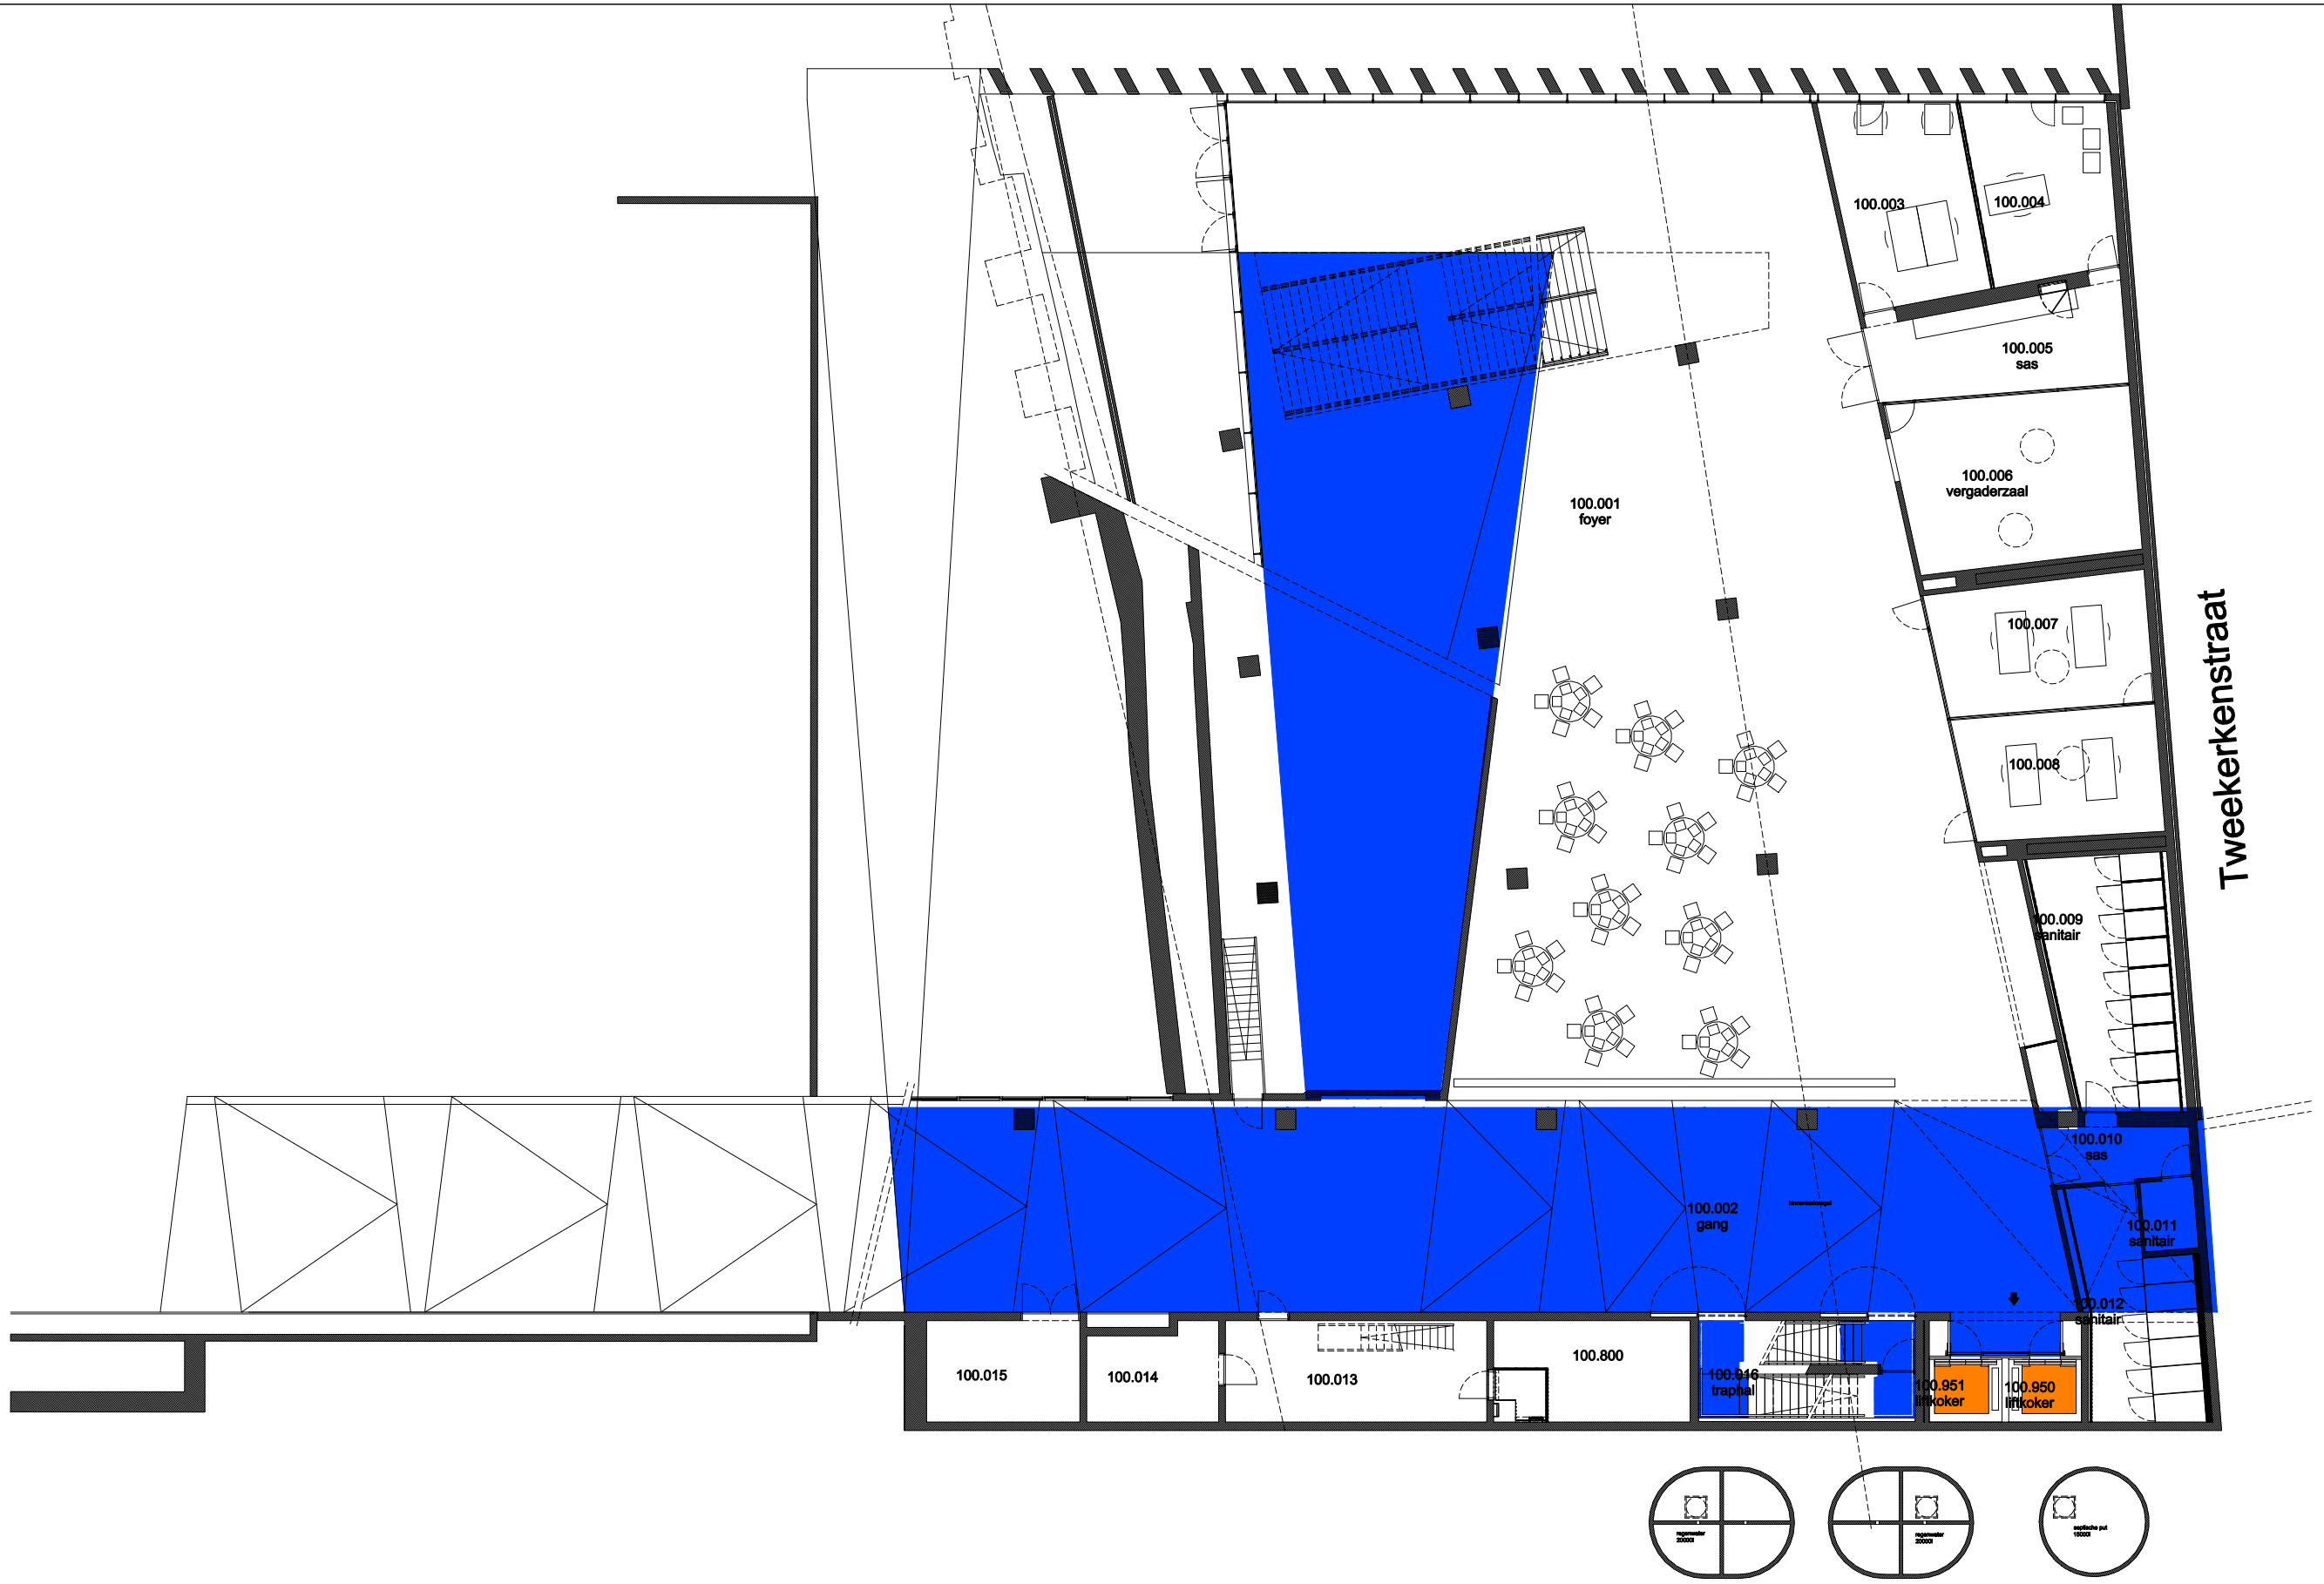

 Niet publiek	 Rolstoeltoegankelijk toilet	 Publieke ruimte, rolstoeltoegankelijk
 Aangewezen route voor rolstoelgebruikers	 Rolstoeltoegankelijke lift	 Publieke ruimte, NIET rolstoeltoegankelijk

03 Regio SPN - Campus Tweeakerken		
F.I. 15.11 Tweeakerken Tweeakerkenstraat 2 9000 GENT	F.I. 15.11.090 Kelder -1	
Schaal: 1/xxx	Versie feb-17	DIRECTIE GEBOUWEN en FACILITAIR BEHEER

 Niet publiek	 Rolstoeltoegankelijk toilet	 Publieke ruimte, rolstoeltoegankelijk
 Aangewezen route voor rolstoelgebruikers	 Rolstoeltoegankelijke lift	 Publieke ruimte, NIET rolstoeltoegankelijk

03 Regio SPN - Campus Tweeakerken		 UNIVERSITEIT GENT
F.I. 15.11 Tweeakerken Tweeakerkenstraat 2 9000 GENT	F.I. 15.11.100 Gelijkvloerse verdieping	
Schaal: 1/xxx	Versie feb-17	DIRECTIE GEBOUWEN en FACILITAIR BEHEER

Tweeakerkenstraat

 Niet publiek	 Rolstoeltoegankelijk toilet	 Publieke ruimte, rolstoeltoegankelijk
 Aangewezen route voor rolstoelgebruikers	 Rolstoeltoegankelijke lift	 Publieke ruimte, NIET rolstoeltoegankelijk