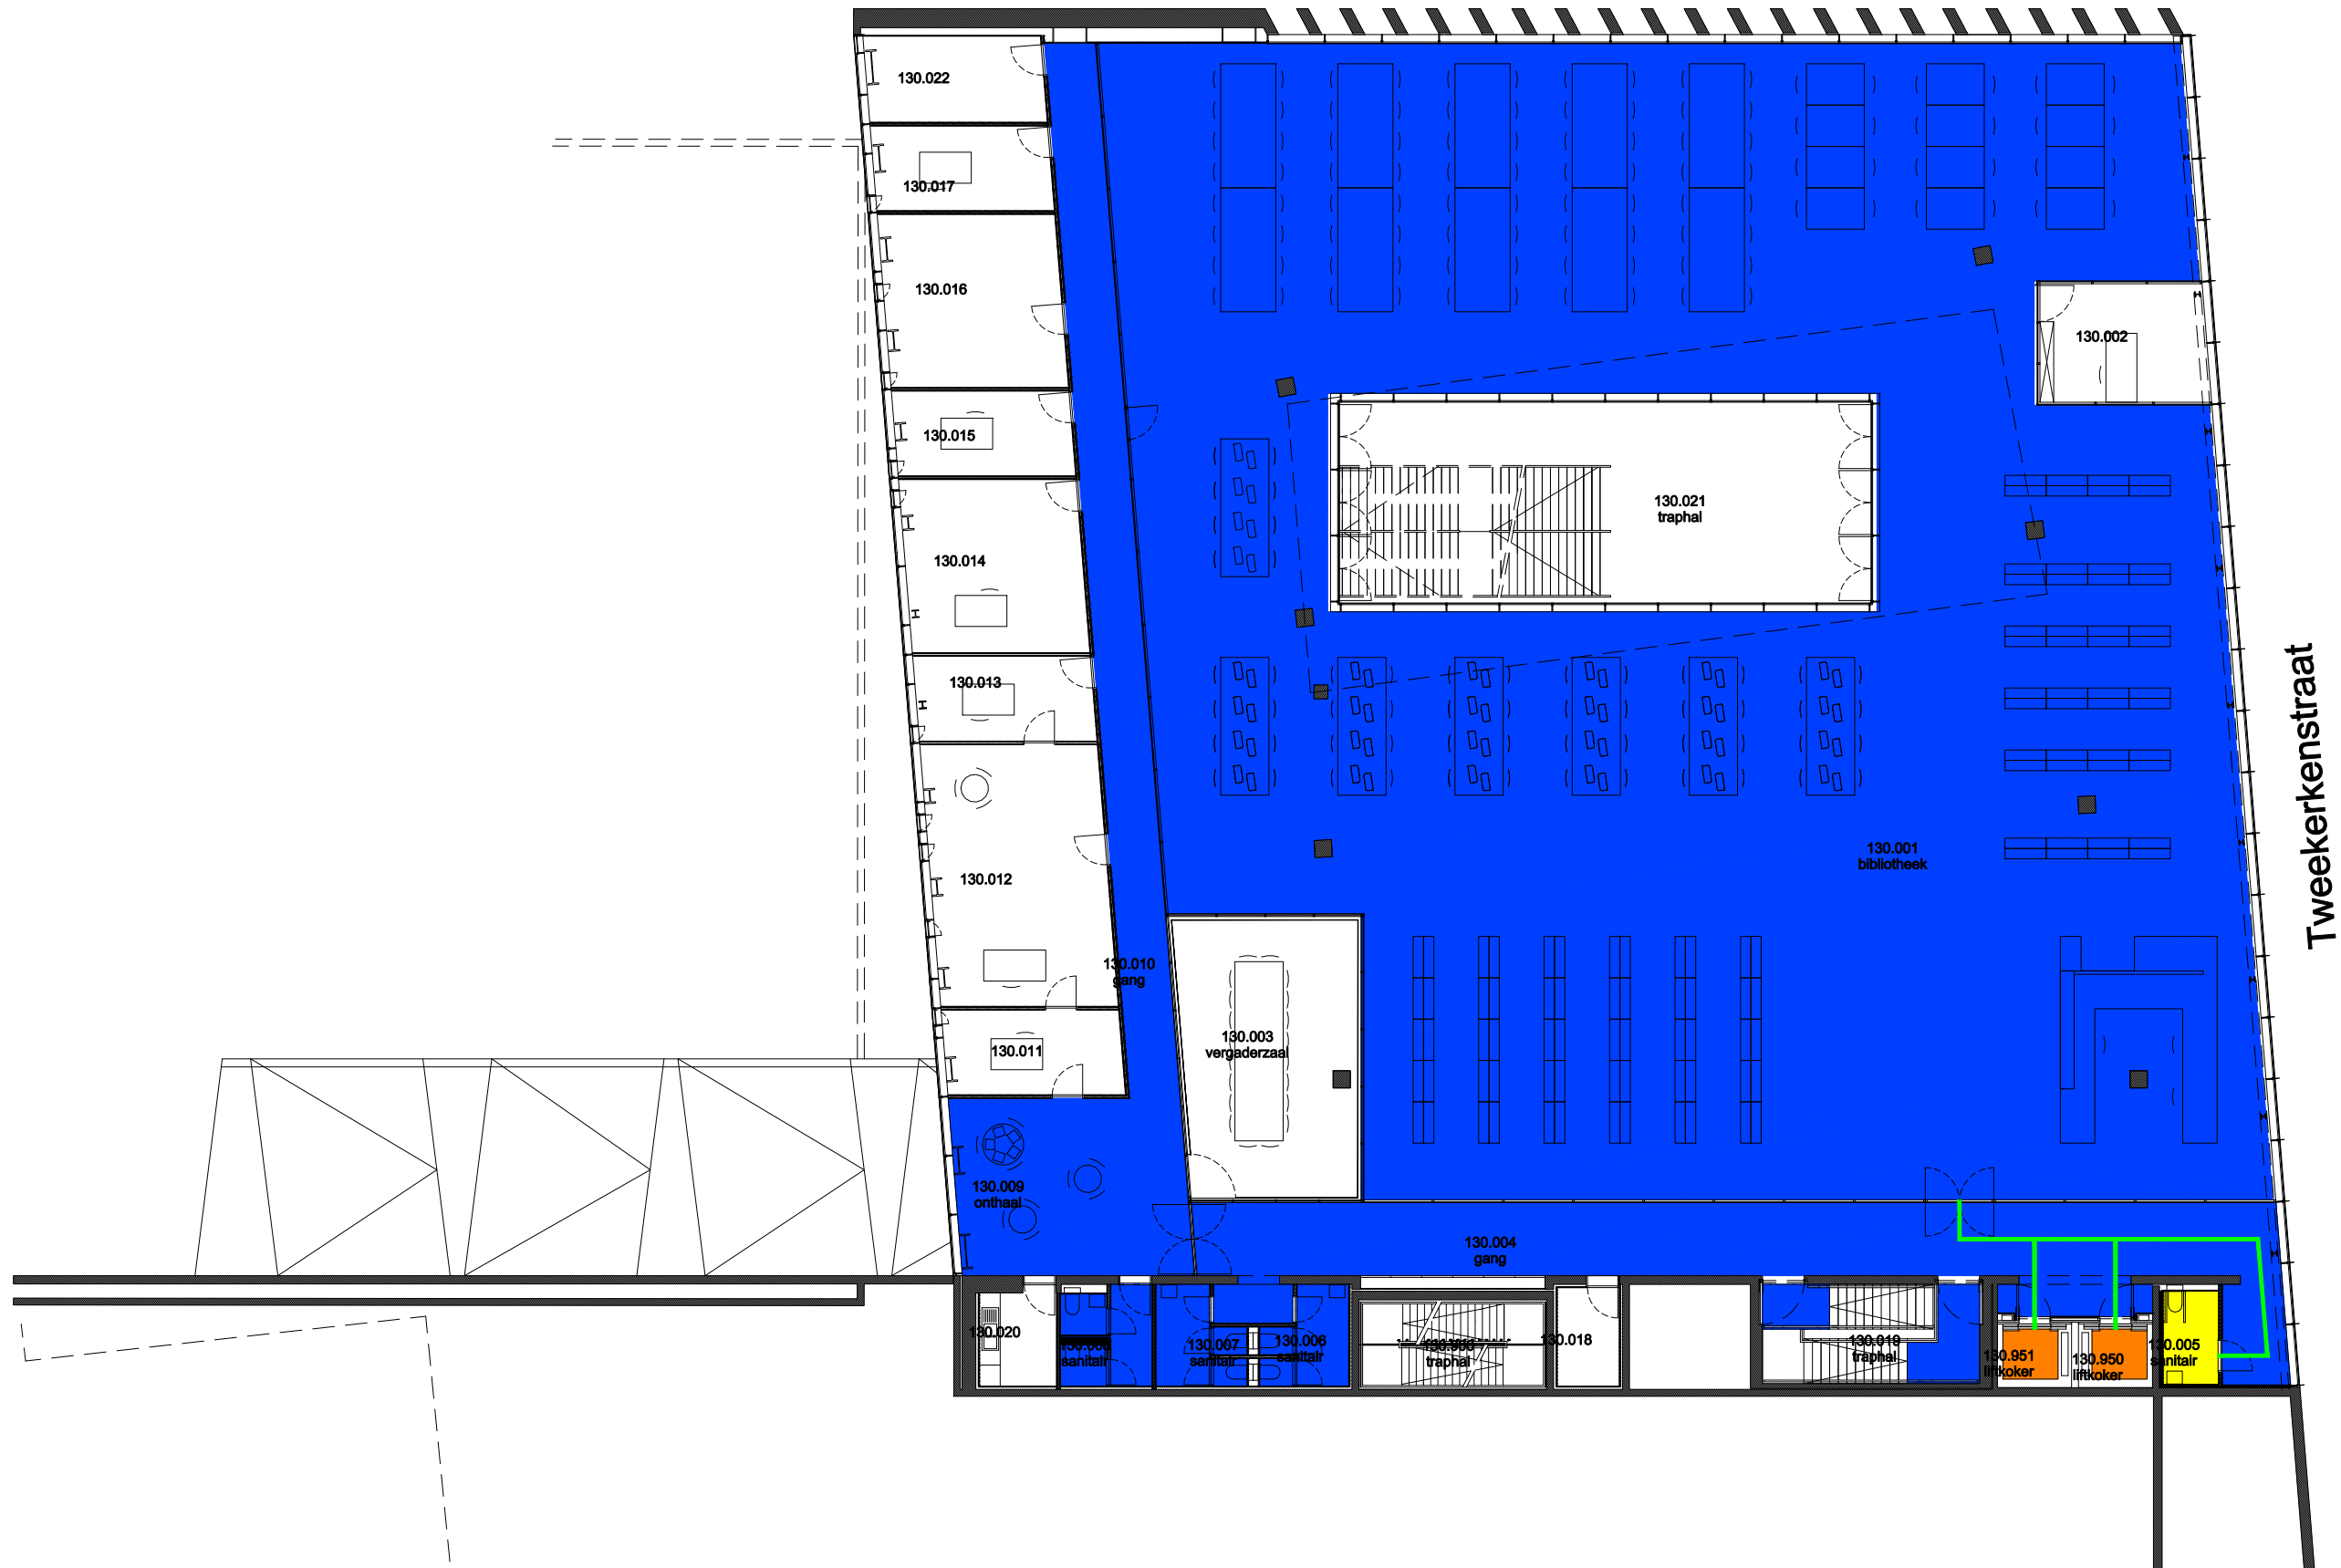

 Niet publiek	 Rolstoeltoegankelijk toilet	 Publieke ruimte, rolstoeltoegankelijk
 Aangewezen route voor rolstoelgebruikers	 Rolstoeltoegankelijke lift	 Publieke ruimte, NIET rolstoeltoegankelijk

03 Regio SPN - Campus Tweeakerken		 UNIVERSITEIT GENT
F.I. 15.11 Tweeakerken Tweeakerkenstraat 2 9000 GENT	F.I. 15.11.100 Gelijkvloerse verdieping	
Schaal: 1/xxx	Versie feb-17	DIRECTIE GEBOUWEN en FACILITAIR BEHEER

Tweeakerkenstraat

 Niet publiek	 Rolstoeltoegankelijk toilet	 Publieke ruimte, rolstoeltoegankelijk
 Aangewezen route voor rolstoelgebruikers	 Rolstoeltoegankelijke lift	 Publieke ruimte, NIET rolstoeltoegankelijk

 Niet publiek	 Rolstoeltoegankelijk toilet	 Publieke ruimte, rolstoeltoegankelijk
 Aangewezen route voor rolstoelgebruikers	 Rolstoeltoegankelijke lift	 Publieke ruimte, NIET rolstoeltoegankelijk

03 Regio SPN - Campus Tweeakerken		 UNIVERSITEIT GENT DIRECTIE GEBOUWEN en FACILITAIR BEHEER
F.I. 15.11 Tweeakerken Tweeakerkenstraat 2 9000 GENT	F.I. 15.11.120 Tweede verdieping Schaal: 1/xxx	
		Versie feb-17