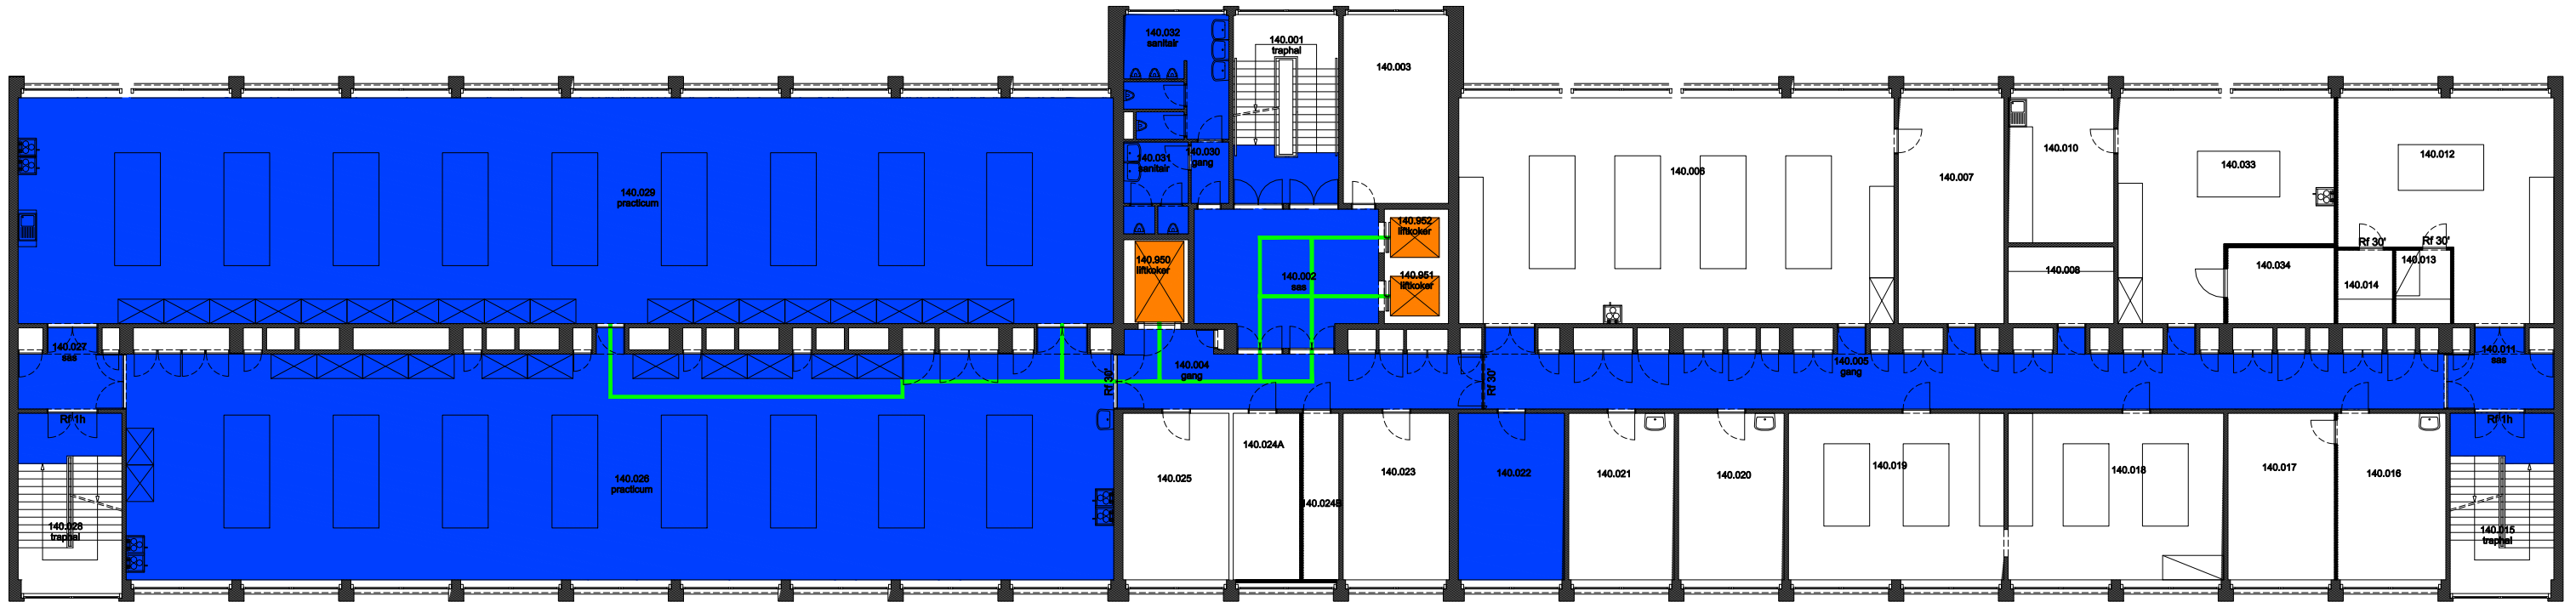

Niet publiek	Rolstoeltoegankelijk toilet	Publieke ruimte, rolstoeltoegankelijk
Aangewezen route voor rolstoelgebruikers	Rolstoeltoegankelijke lift	Publieke ruimte, NIET rolstoeltoegankelijk

12 Regio COU - Campus Coupure		 UNIVERSITEIT GENT
F.I. 38.11 Blok B Coupure Links 653 9000 GENT	F.I. 38.11.140 Vierde verdieping	
Schaal: 1/xxx	Versie feb-17	DIRECTIE GEBOUWEN en FACILITAIR BEHEER