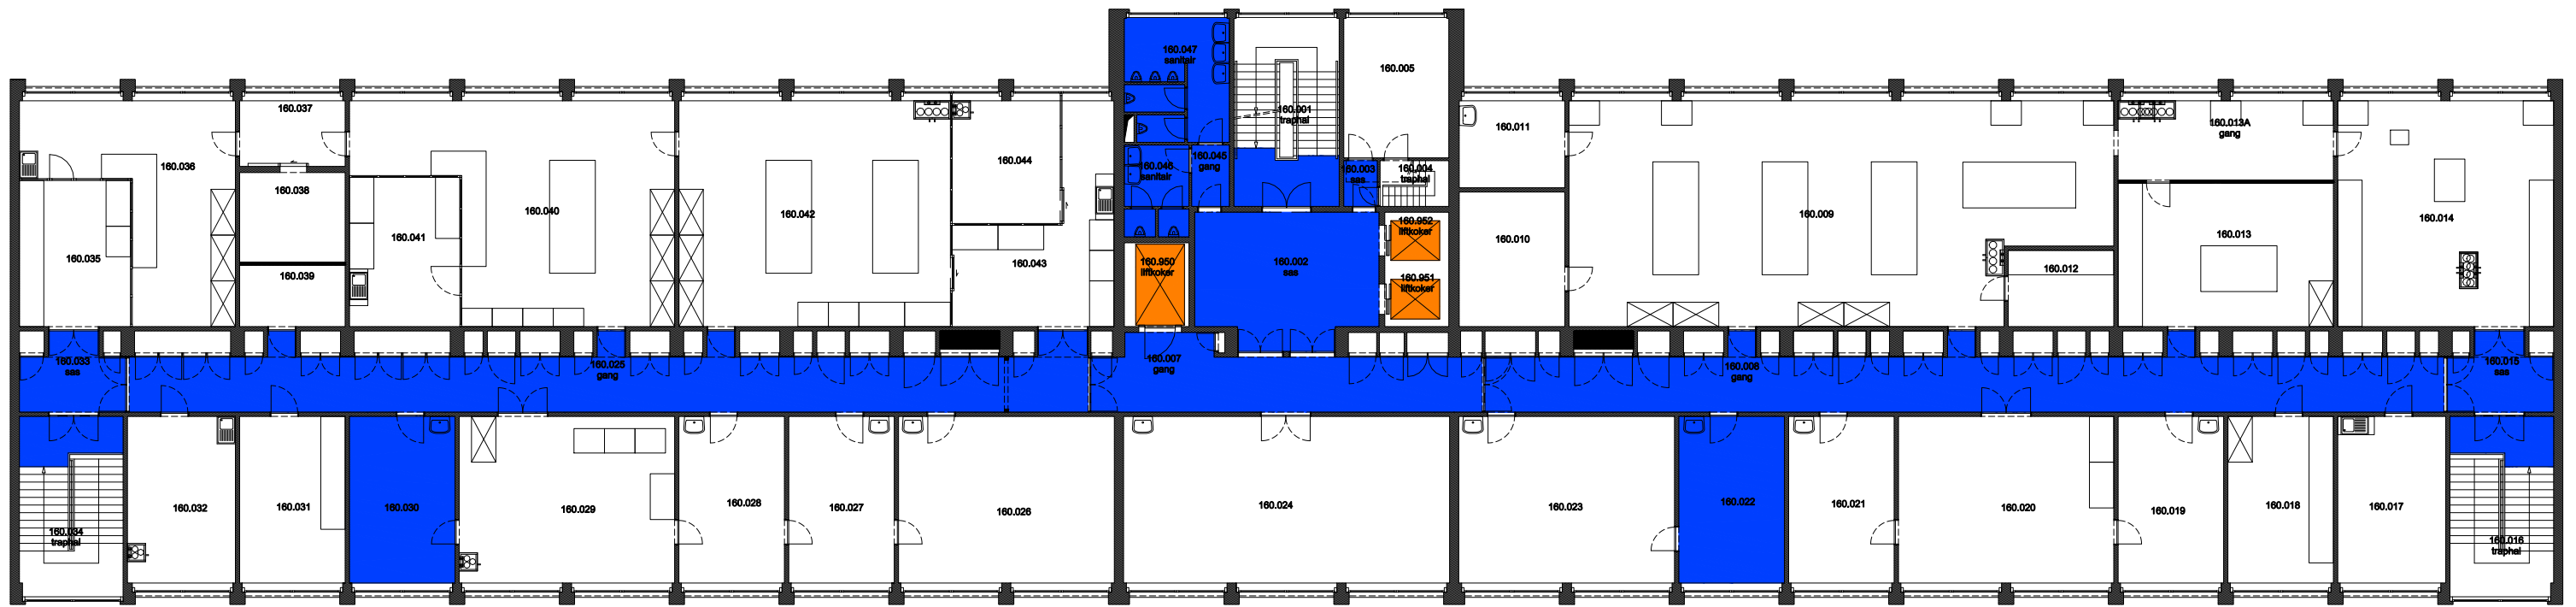

Niet publiek	Rolstoeltoegankelijk toilet	Publieke ruimte, rolstoeltoegankelijk
Aangewezen route voor rolstoelgebruikers	Rolstoeltoegankelijke lift	Publieke ruimte, NIET rolstoeltoegankelijk

12 Regio COU - Campus Coupure		 UNIVERSITEIT GENT DIRECTIE GEBOUWEN en FACILITAIR BEHEER
F.I. 38.11 Blok B Coupure Links 653 9000 GENT	F.I. 38.11.160 Zesde verdieping Schaal: 1/xxx	
		Versie feb-17