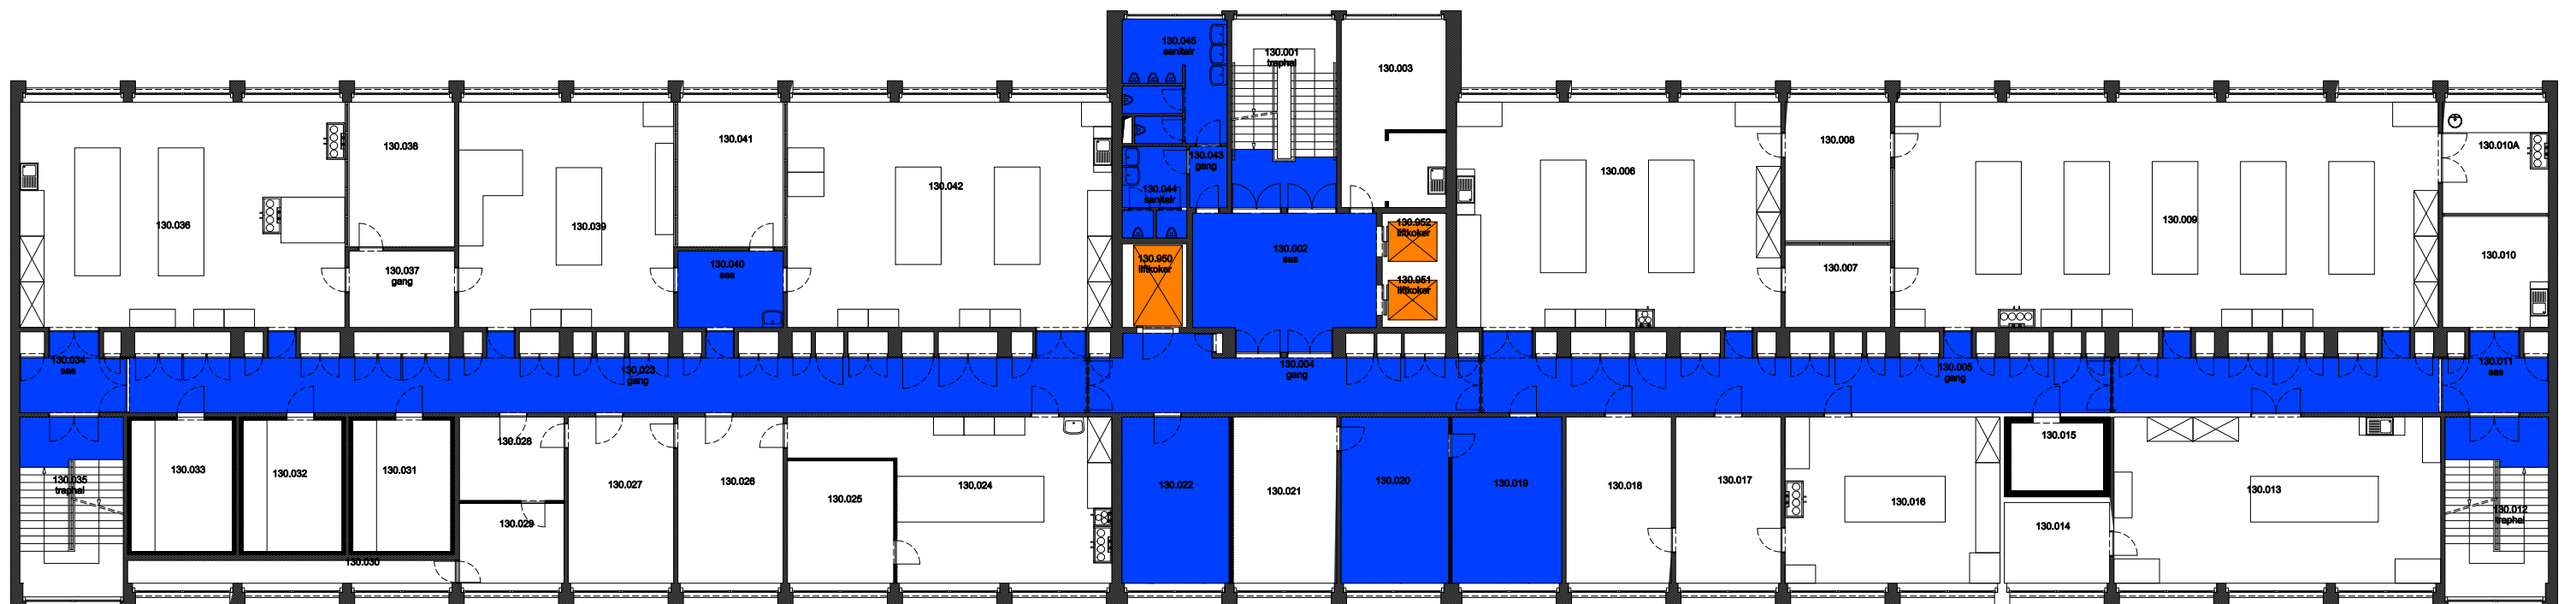

Niet publiek	Rolstoeltoegankelijk toilet	Publieke ruimte, rolstoeltoegankelijk
Aangewezen route voor rolstoelgebruikers	Rolstoeltoegankelijke lift	Publieke ruimte, NIET rolstoeltoegankelijk

12 Regio COU - Campus Coupure		 UNIVERSITEIT GENT
F.I. 38.11 Blok B Coupure Links 653 9000 GENT	F.I. 38.11.130 Derde verdieping	
Schaal: 1/xxx		Versie feb-17 DIRECTIE GEBOUWEN en FACILITAIR BEHEER