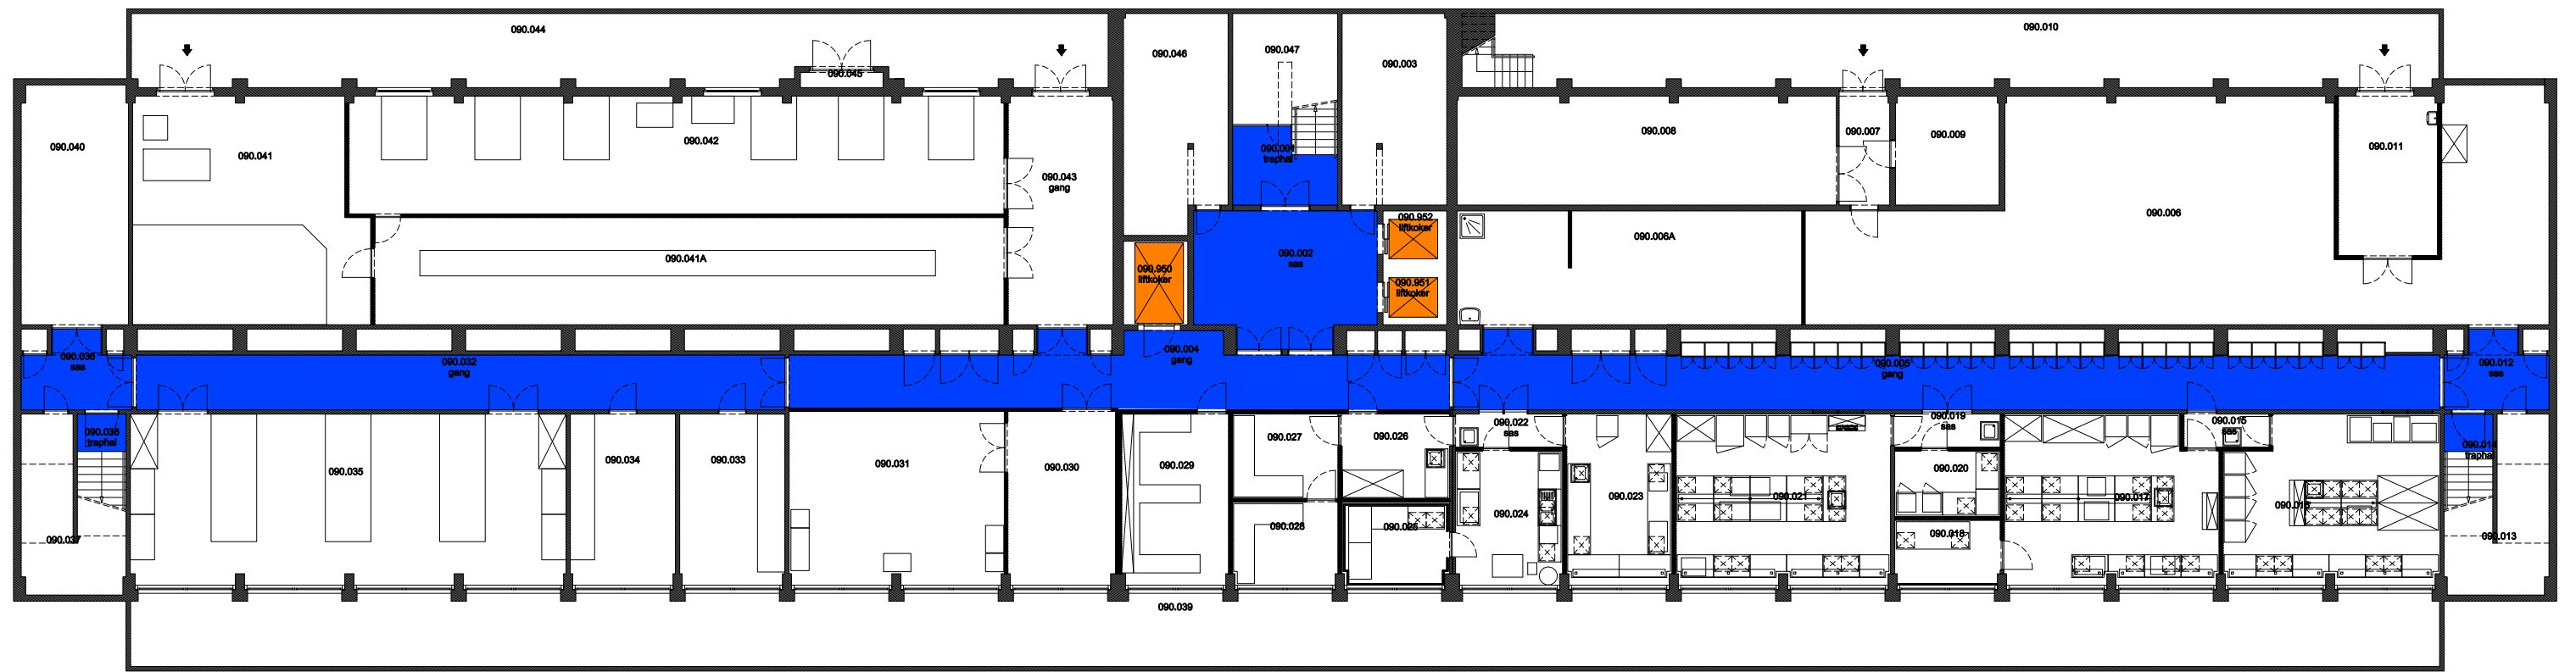

Niet publiek	Rolstoeltoegankelijk toilet	Publieke ruimte, rolstoeltoegankelijk
Aangewezen route voor rolstoelgebruikers	Rolstoeltoegankelijke lift	Publieke ruimte, NIET rolstoeltoegankelijk

12 Regio COU - Campus Coupure		 UNIVERSITEIT GENT DIRECTIE GEBOUWEN en FACILITAIR BEHEER
F.I. 38.11 Blok B Coupure Links 653 9000 GENT	F.I. 38.11.090 Kelder -1 Schaal: 1/xxx Versie mm/ijij