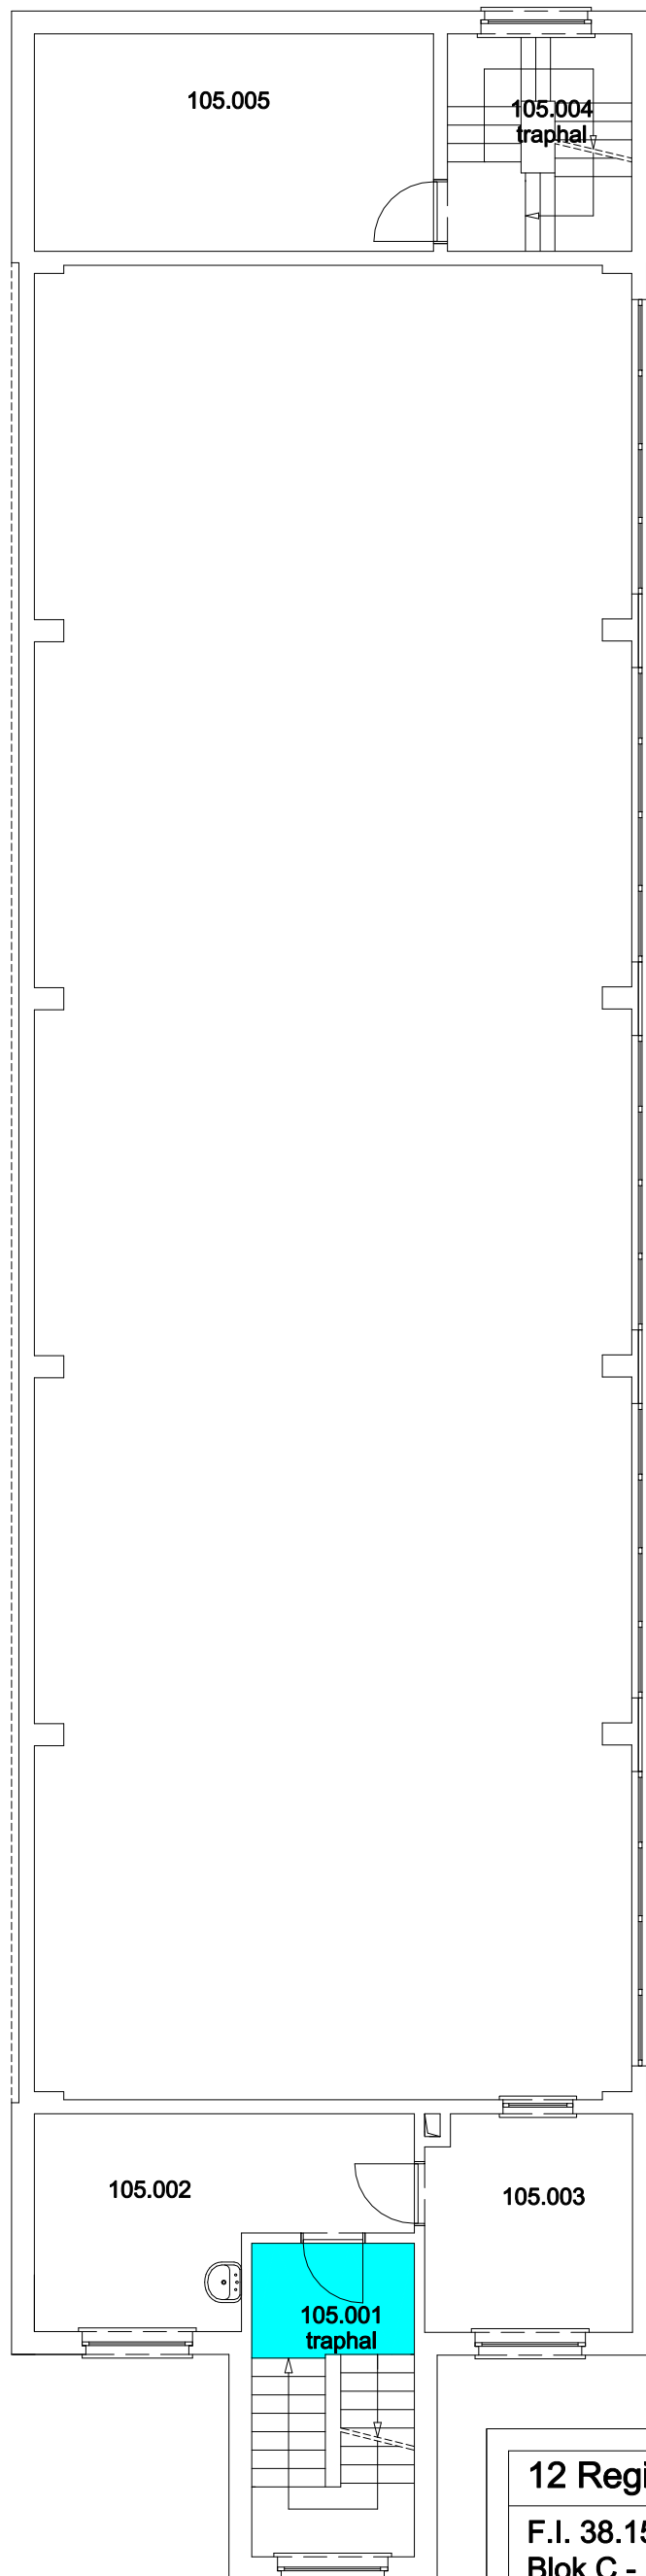

Niet publiek

Rolstoeltoegankelijk toilet

Publieke ruimte, rolstoeltoegankelijk

Aangewezen route voor rolstoelgebruikers

Rolstoeltoegankelijke lift

Publieke ruimte, NIET rolstoeltoegankelijk

12 Regio COU - Campus Coupure

F.I. 38.15
Blok C - Eremologie
Coupure Links 653
9000 GENT

F.I. 38.15.105
Tussenverdieping

Schaal: 1/xxx

Versie
feb-17