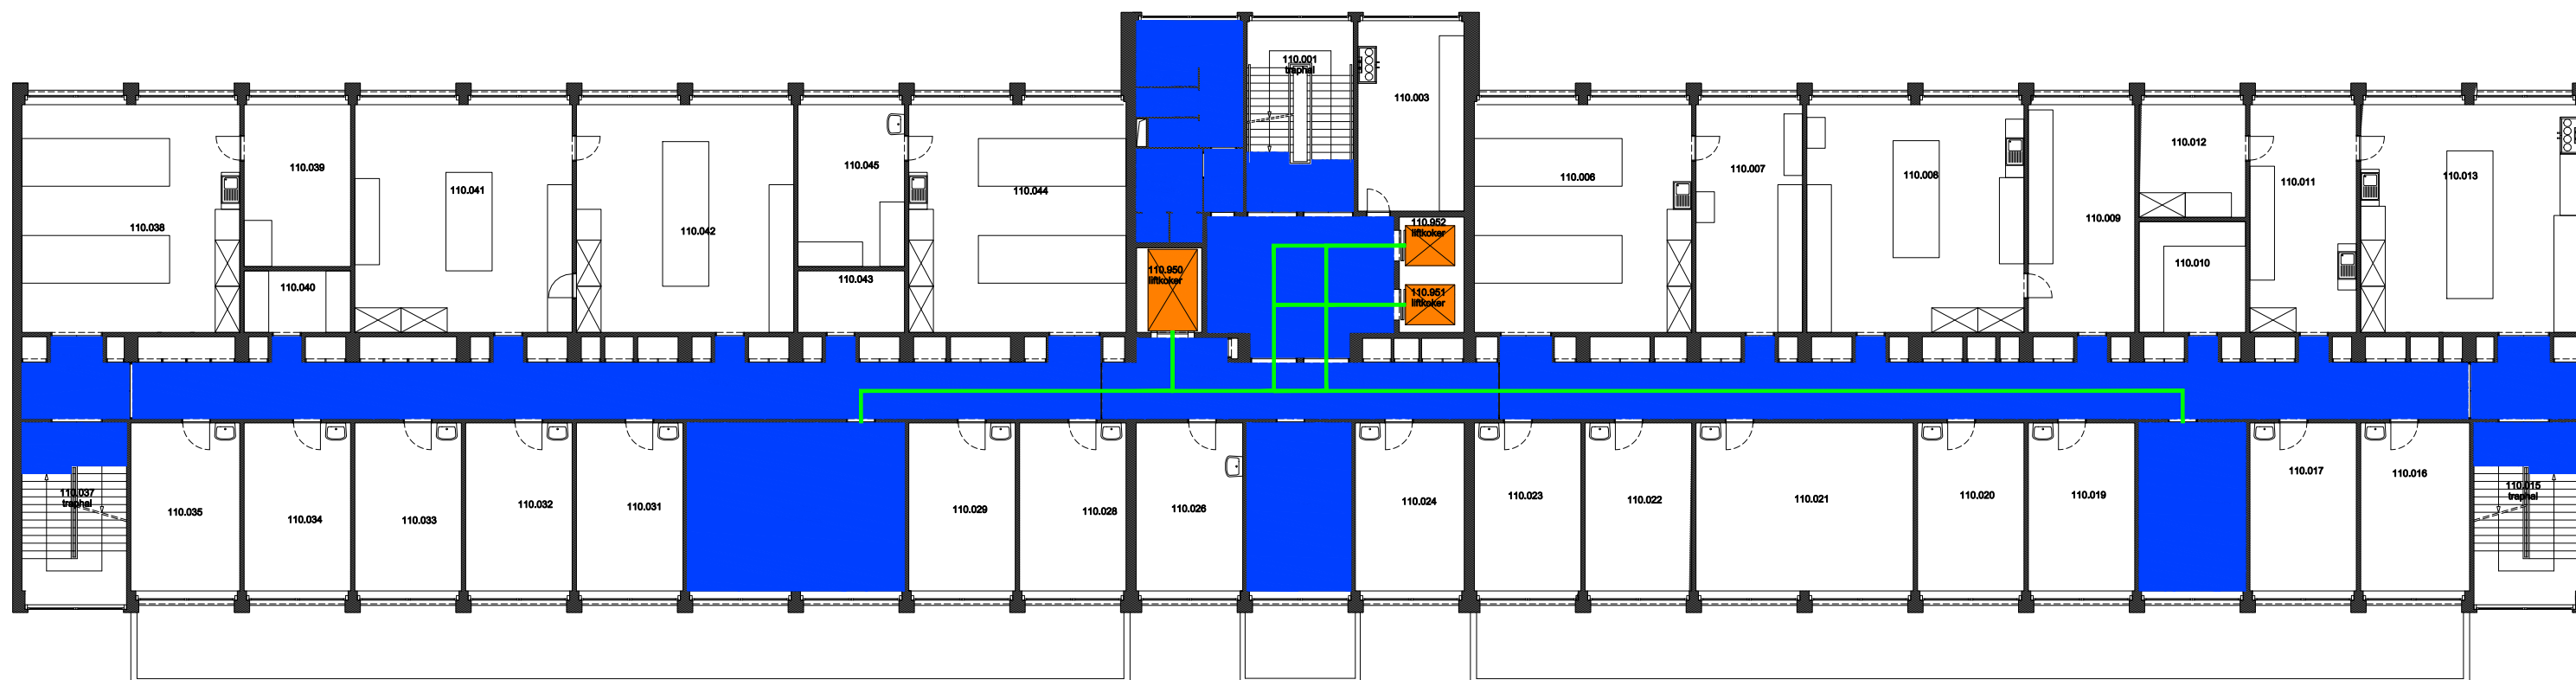

Niet publiek	Rolstoeltoegankelijk toilet	Publieke ruimte, rolstoeltoegankelijk
Aangewezen route voor rolstoelgebruikers	Rolstoeltoegankelijke lift	Publieke ruimte, NIET rolstoeltoegankelijk

12 Regio COU - Campus Coupure		 UNIVERSITEIT GENT
F.I. 38.11 Blok B Coupure Links 653 9000 GENT	F.I. 38.11.110 Eerste verdieping	
Schaal: 1/xxx		Versie mm/jjjj DIRECTIE GEBOUWEN en FACILITAIR BEHEER