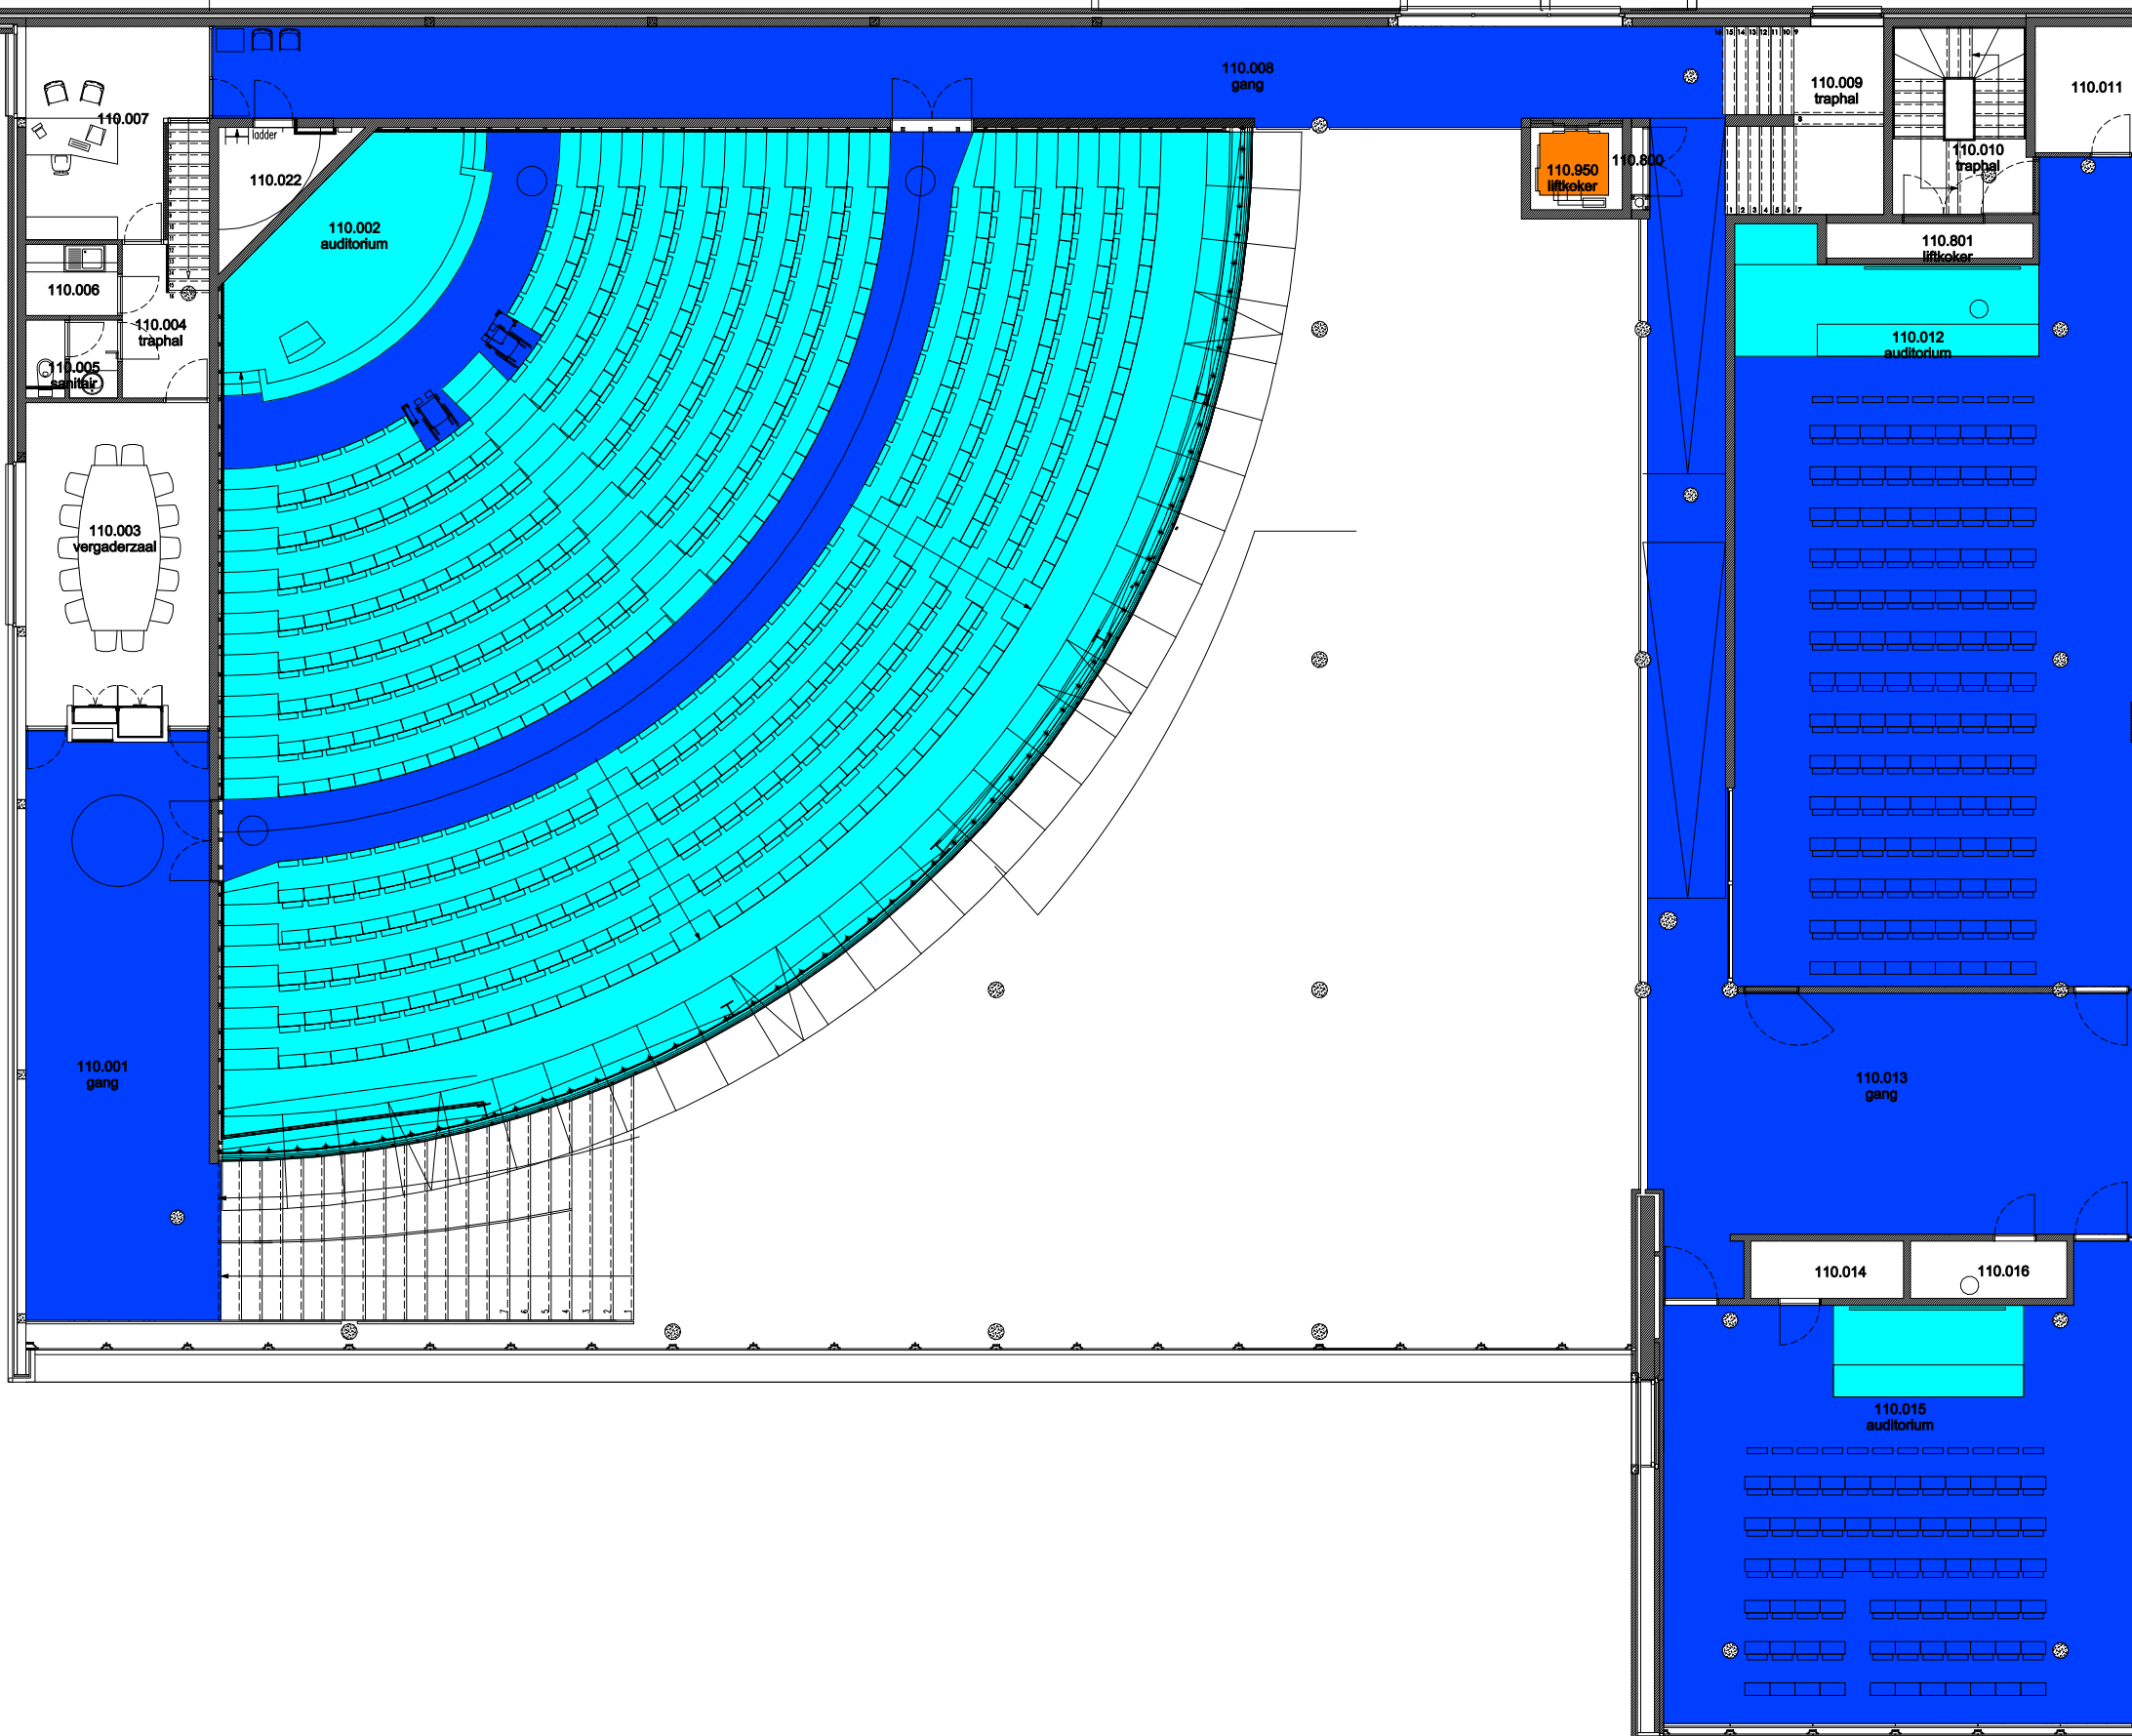

- Niet publiek
- Rolstoeltoegankelijk toilet
- Publieke ruimte, rolstoeltoegankelijk
- Aangewezen route voor rolstoelgebruikers
- Rolstoeltoegankelijke lift
- Publieke ruimte, NIET rolstoeltoegankelijk

12 Regio COU - Campus Coupure		 UNIVERSITEIT GENT	
F.I. 38.17 Blok E Coupure Links 653 9000 GENT	F.I. 38.17.110 Eerste verdieping		Versie feb-17 DIRECTIE GEBOUWEN en FACILITAIR BEHEER
		Schaal: 1/xxx