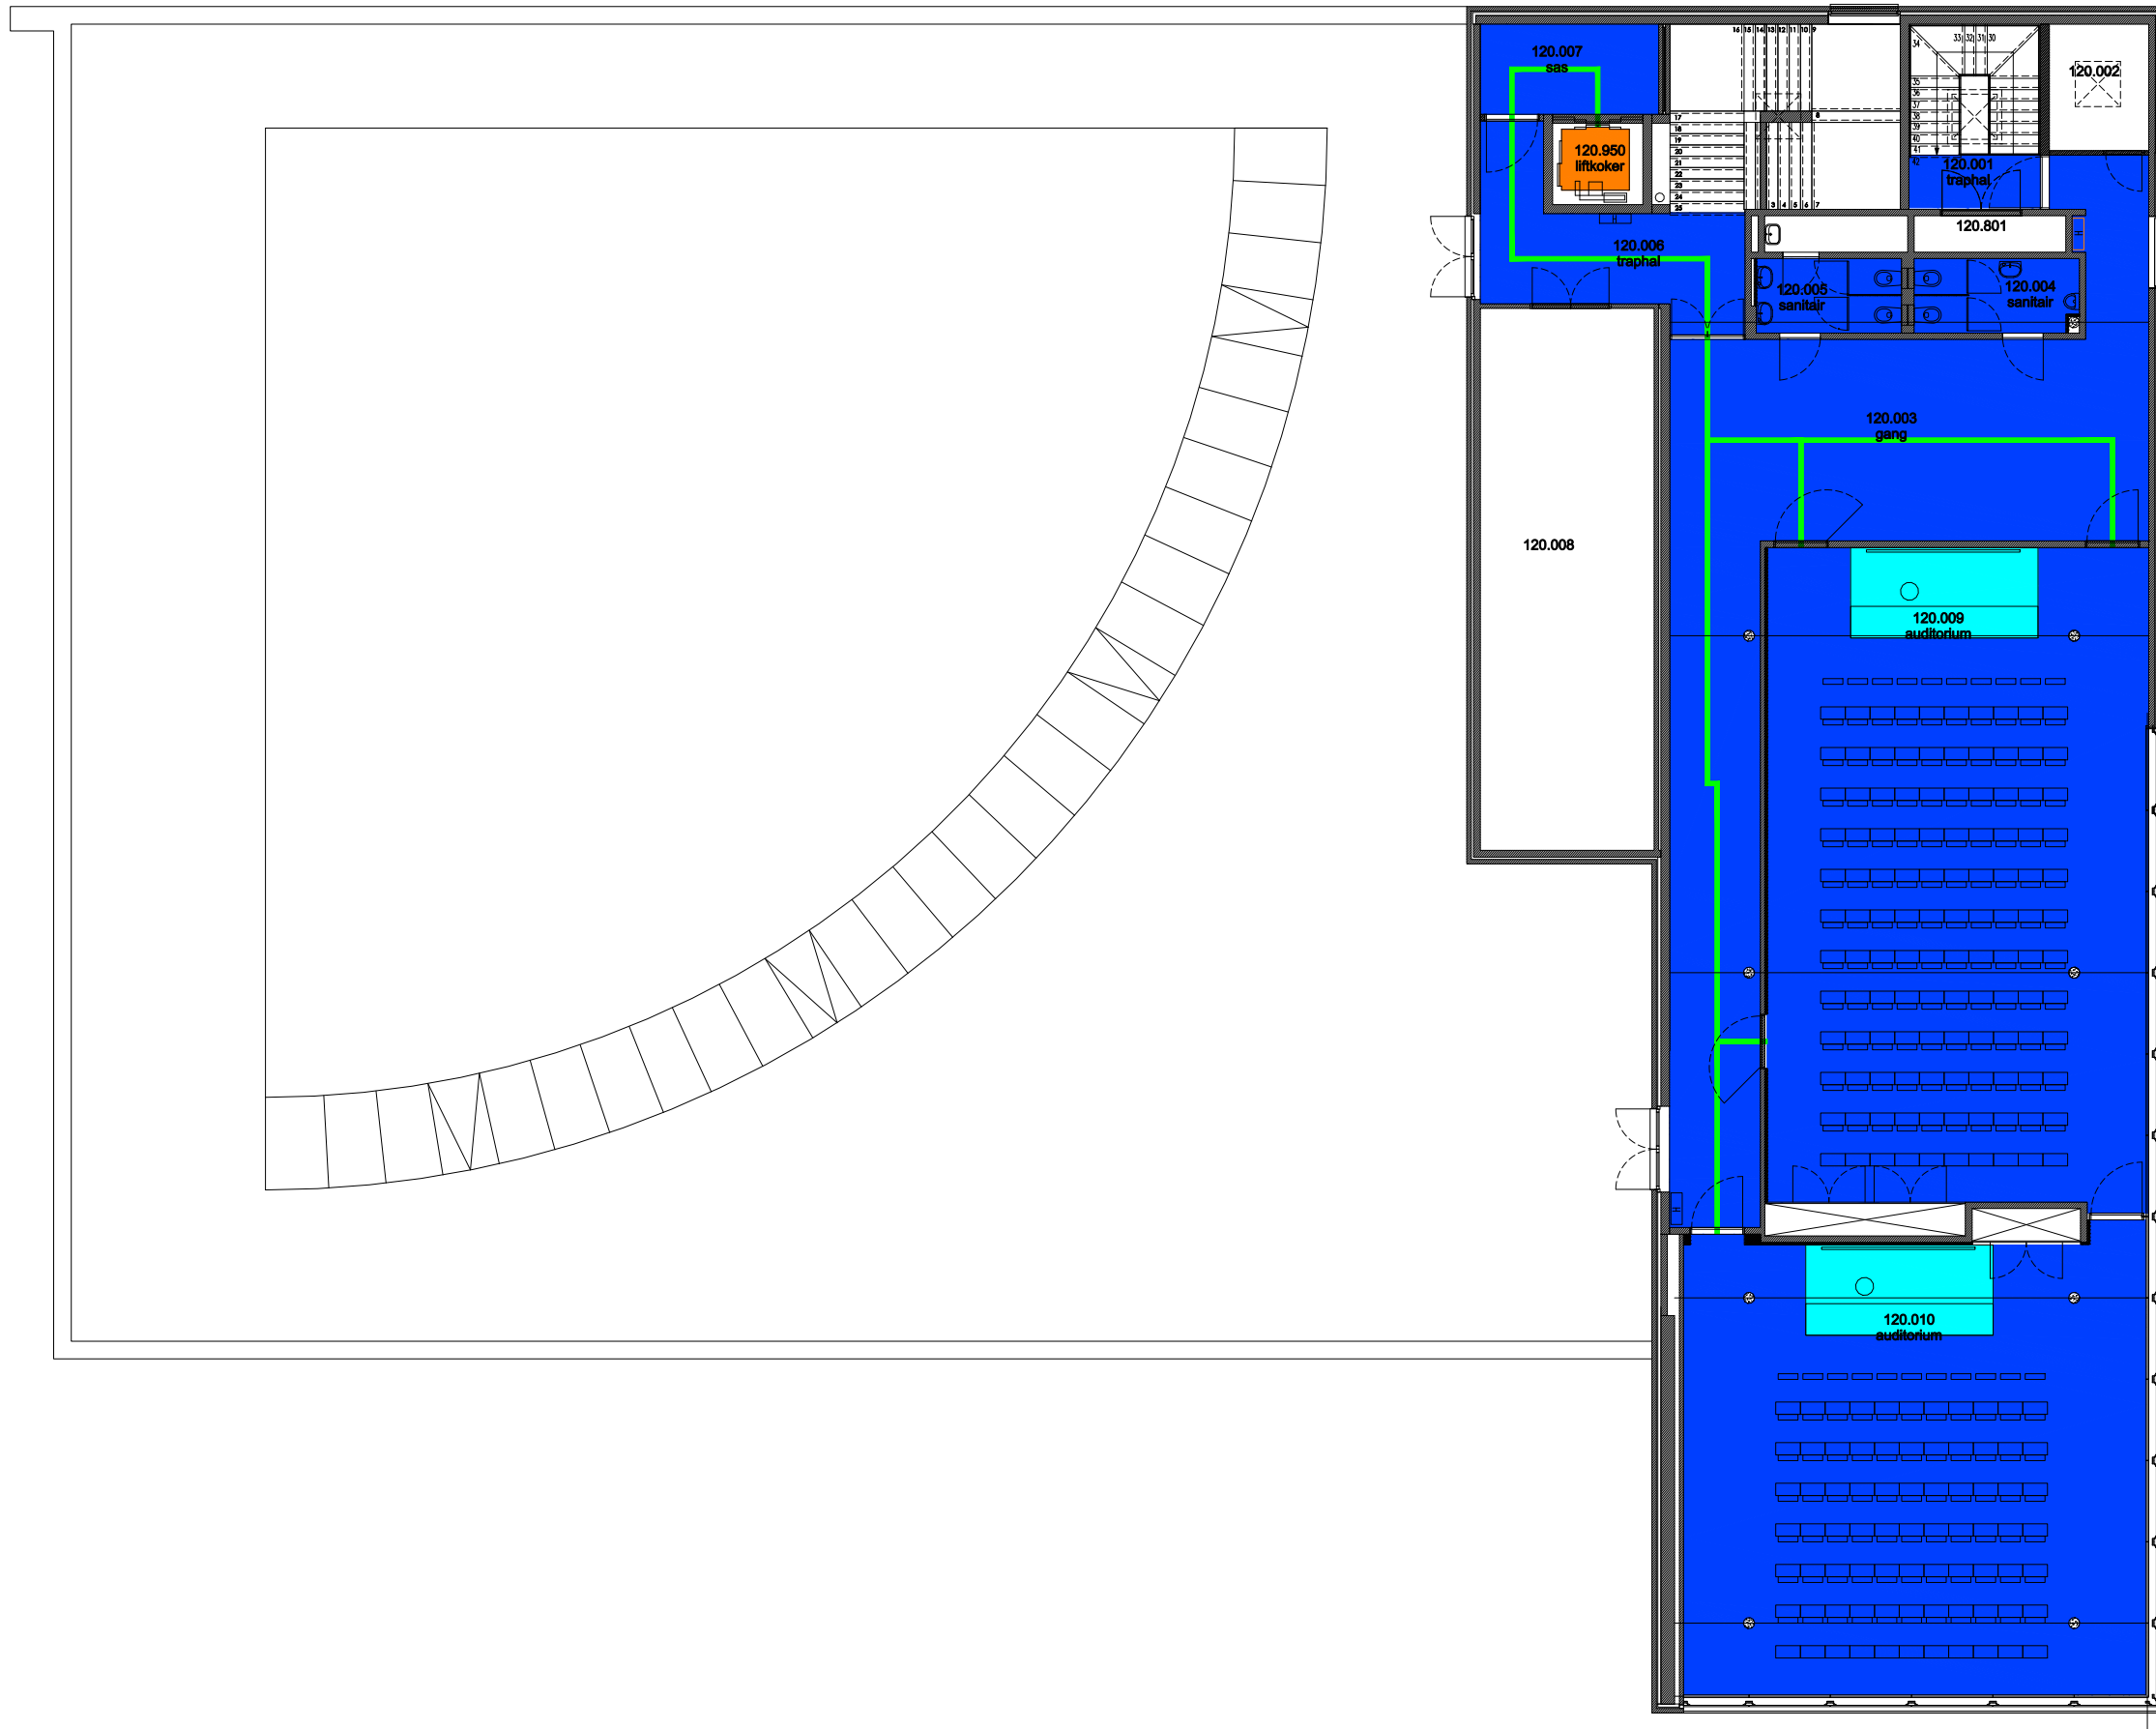

- Niet publiek
- Rolstoeltoegankelijk toilet
- Publieke ruimte, rolstoeltoegankelijk
- Aangewezen route voor rolstoelgebruikers
- Rolstoeltoegankelijke lift
- Publieke ruimte, NIET rolstoeltoegankelijk

12 Regio COU - Campus Coupure

F.I. 38.17
Blok E
Coupure Links 653
9000 GENT

F.I. 38.17.120
Tweede verdieping

Schaal: 1/xxx

Versie
feb-17