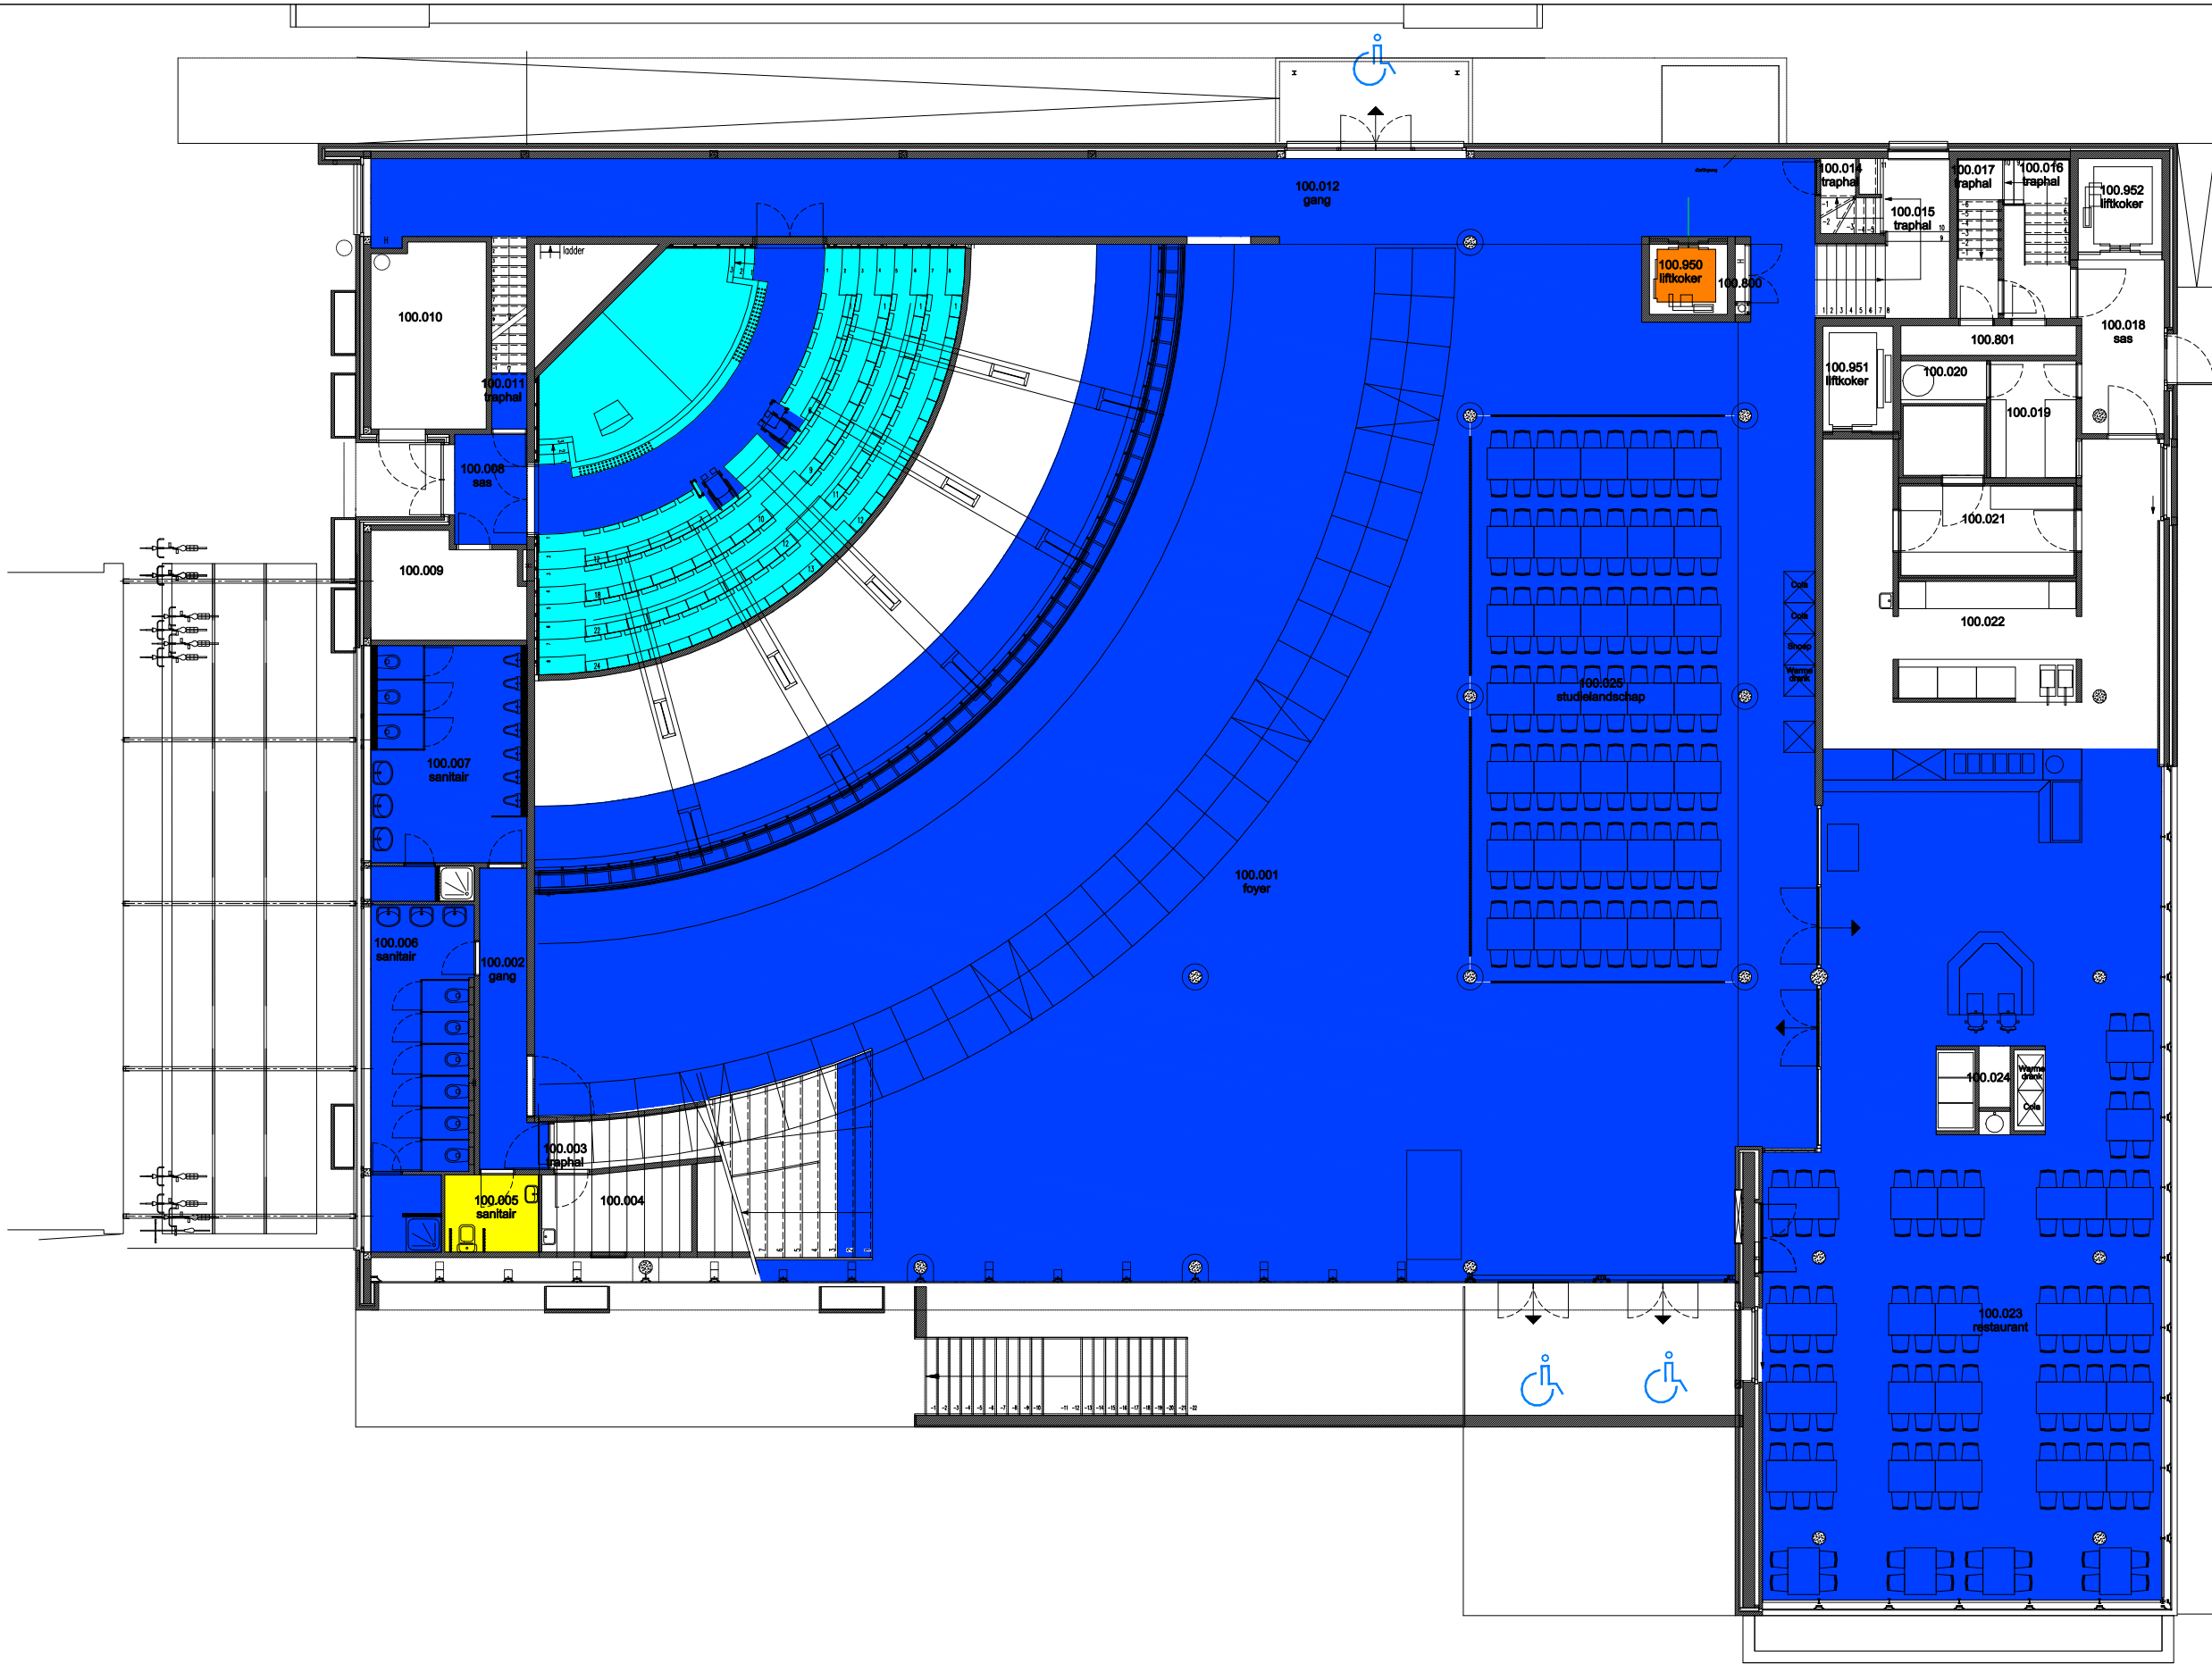

Niet publiek	Rolstoeltoegankelijk toilet	Publieke ruimte, rolstoeltoegankelijk
Aangewezen route voor rolstoelgebruikers	Rolstoeltoegankelijke lift	Publieke ruimte, NIET rolstoeltoegankelijk

12 Regio COU - Campus Coupure		 UNIVERSITEIT GENT
F.I. 38.17 Blok E Coupure Links 653 9000 GENT	F.I. 38.17.100 Gelijkvloerse verdieping	
Schaal: 1/xxx		Versie feb-17 DIRECTIE GEBOUWEN en FACILITAIR BEHEER