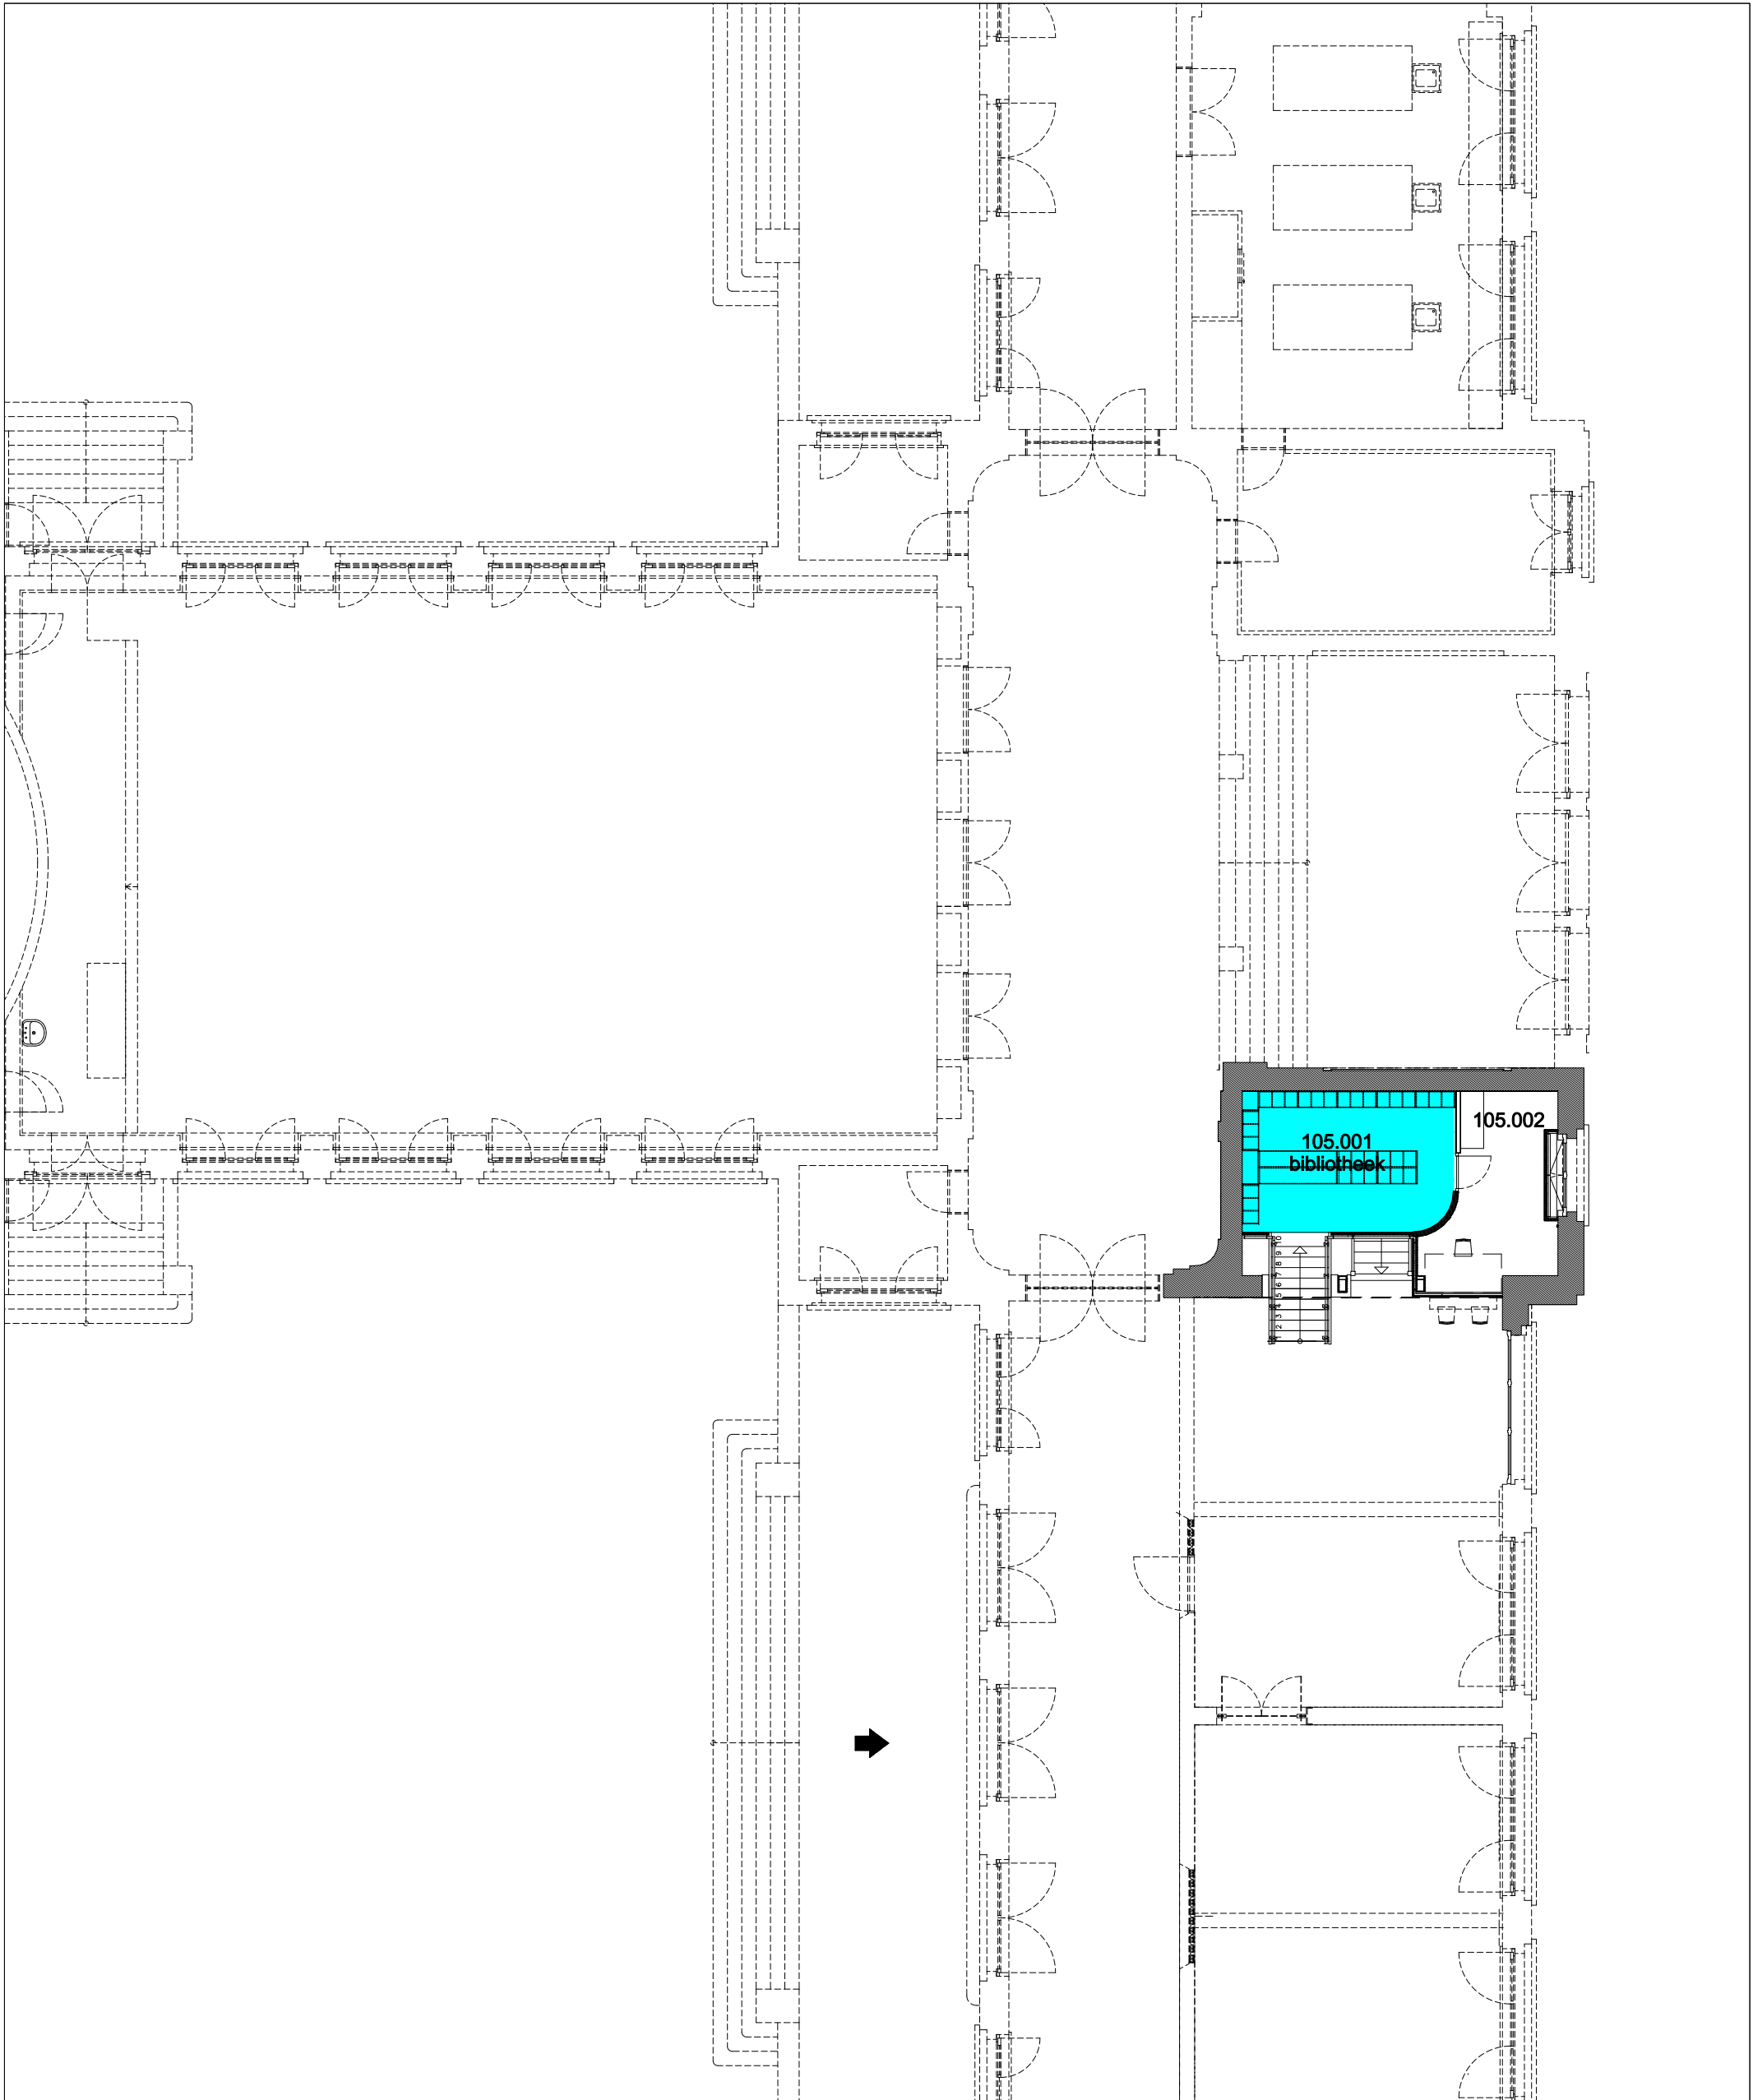

Niet publiek	Rolstoeltoegankelijk toilet	Publieke ruimte, rolstoeltoegankelijk
Aangewezen route voor rolstoelgebruikers	Rolstoeltoegankelijke lift	Publieke ruimte, NIET rolstoeltoegankelijk

12 Regio COU - Campus Coupure		 UNIVERSITEIT GENT
F.I. 38.03 Blok A Coupere Links 653 9000 Gent	F.I. 38.03.105 Tussenverdieping	
Schaal: 1/xxx		Versie 12/2014 DIRECTIE GEBOUWEN en FACILITAIR BEHEER