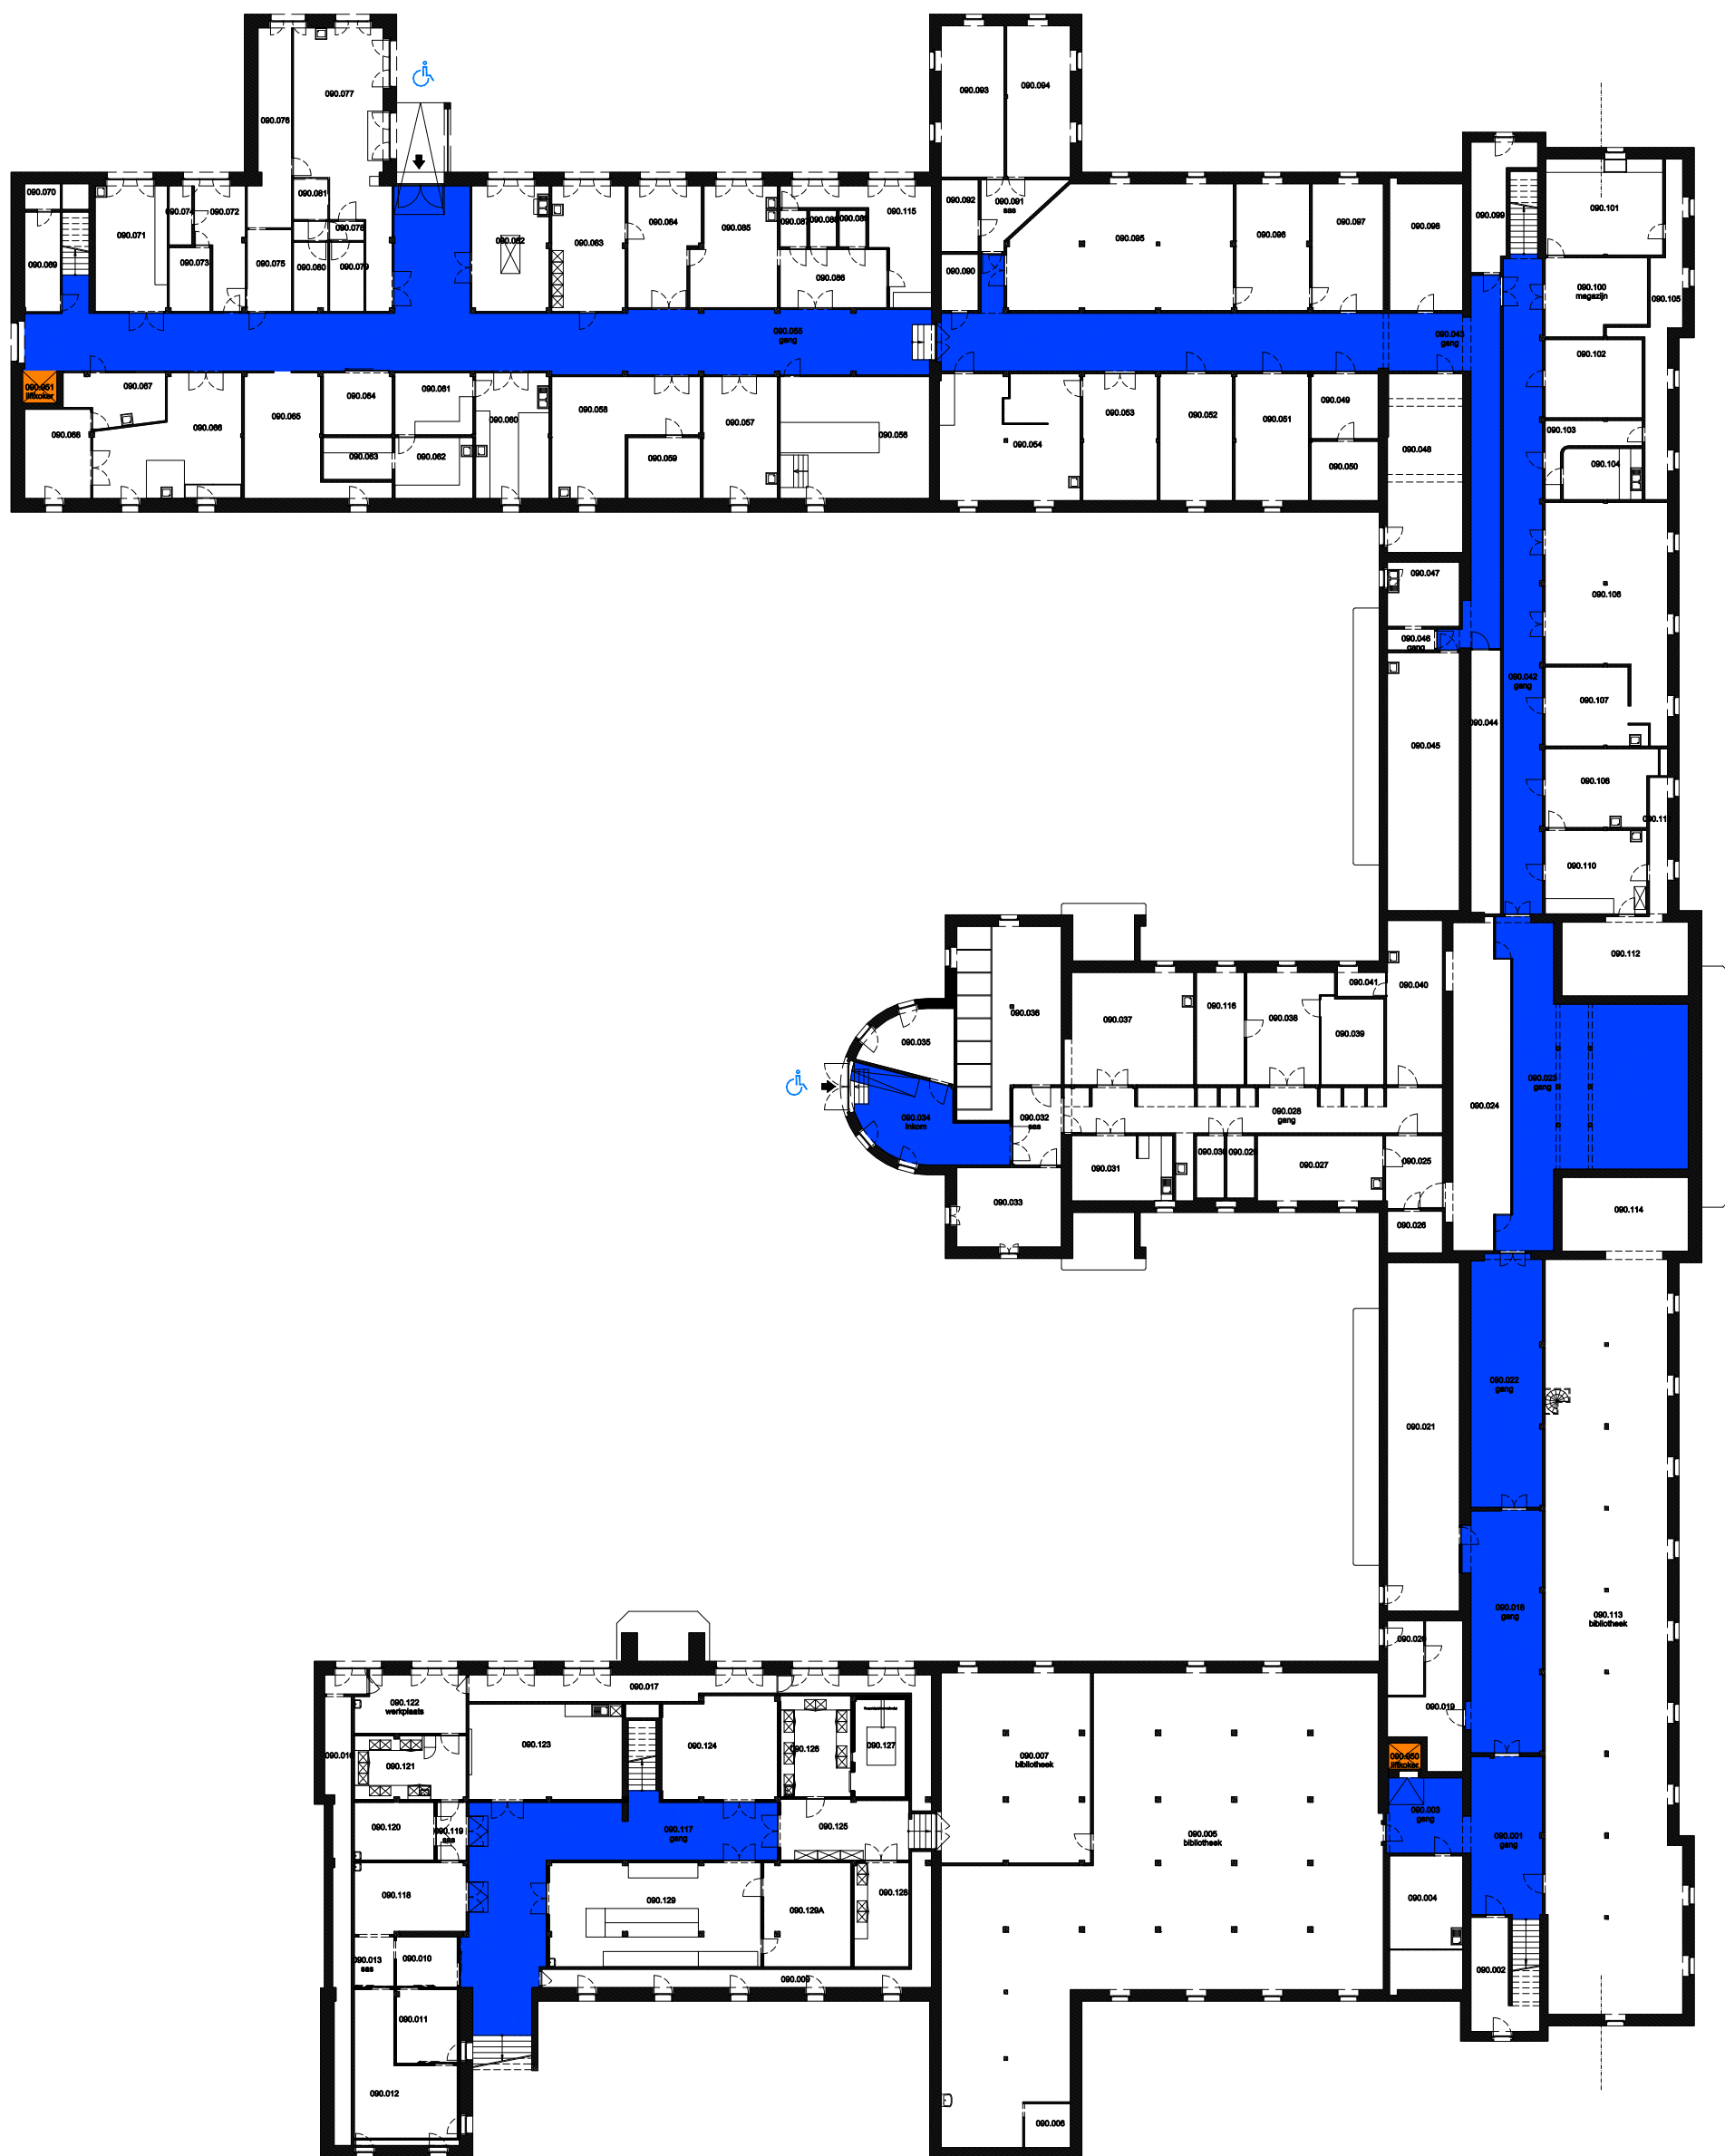

Niet publiek

Rolstoeltoegankelijk toilet

Publieke ruimte, rolstoeltoegankelijk

Aangewezen route voor rolstoelgebruikers

Rolstoeltoegankelijke lift

Publieke ruimte, NIET rolstoeltoegankelijk

12 Regio COU - Campus Coupure

F.I. 38.03
Blok A
Coupere Links 653
9000 Gent

F.I. 38.03.090
Kelder -1

Schaal: 1/xxx

Versie
12/2014

UNIVERSITEIT
GENT

DIRECTIE GEBOUWEN
en FACILITAIR BEHEER

Niet publiek

Rolstoeltoegankelijk toilet

Publieke ruimte, rolstoeltoegankelijk

Aangewezen route voor rolstoelgebruikers

Rolstoeltoegankelijke lift

Publieke ruimte, NIET rolstoeltoegankelijk

Niet publiek

Rolstoeltoegankelijk toilet

Publieke ruimte, rolstoeltoegankelijk