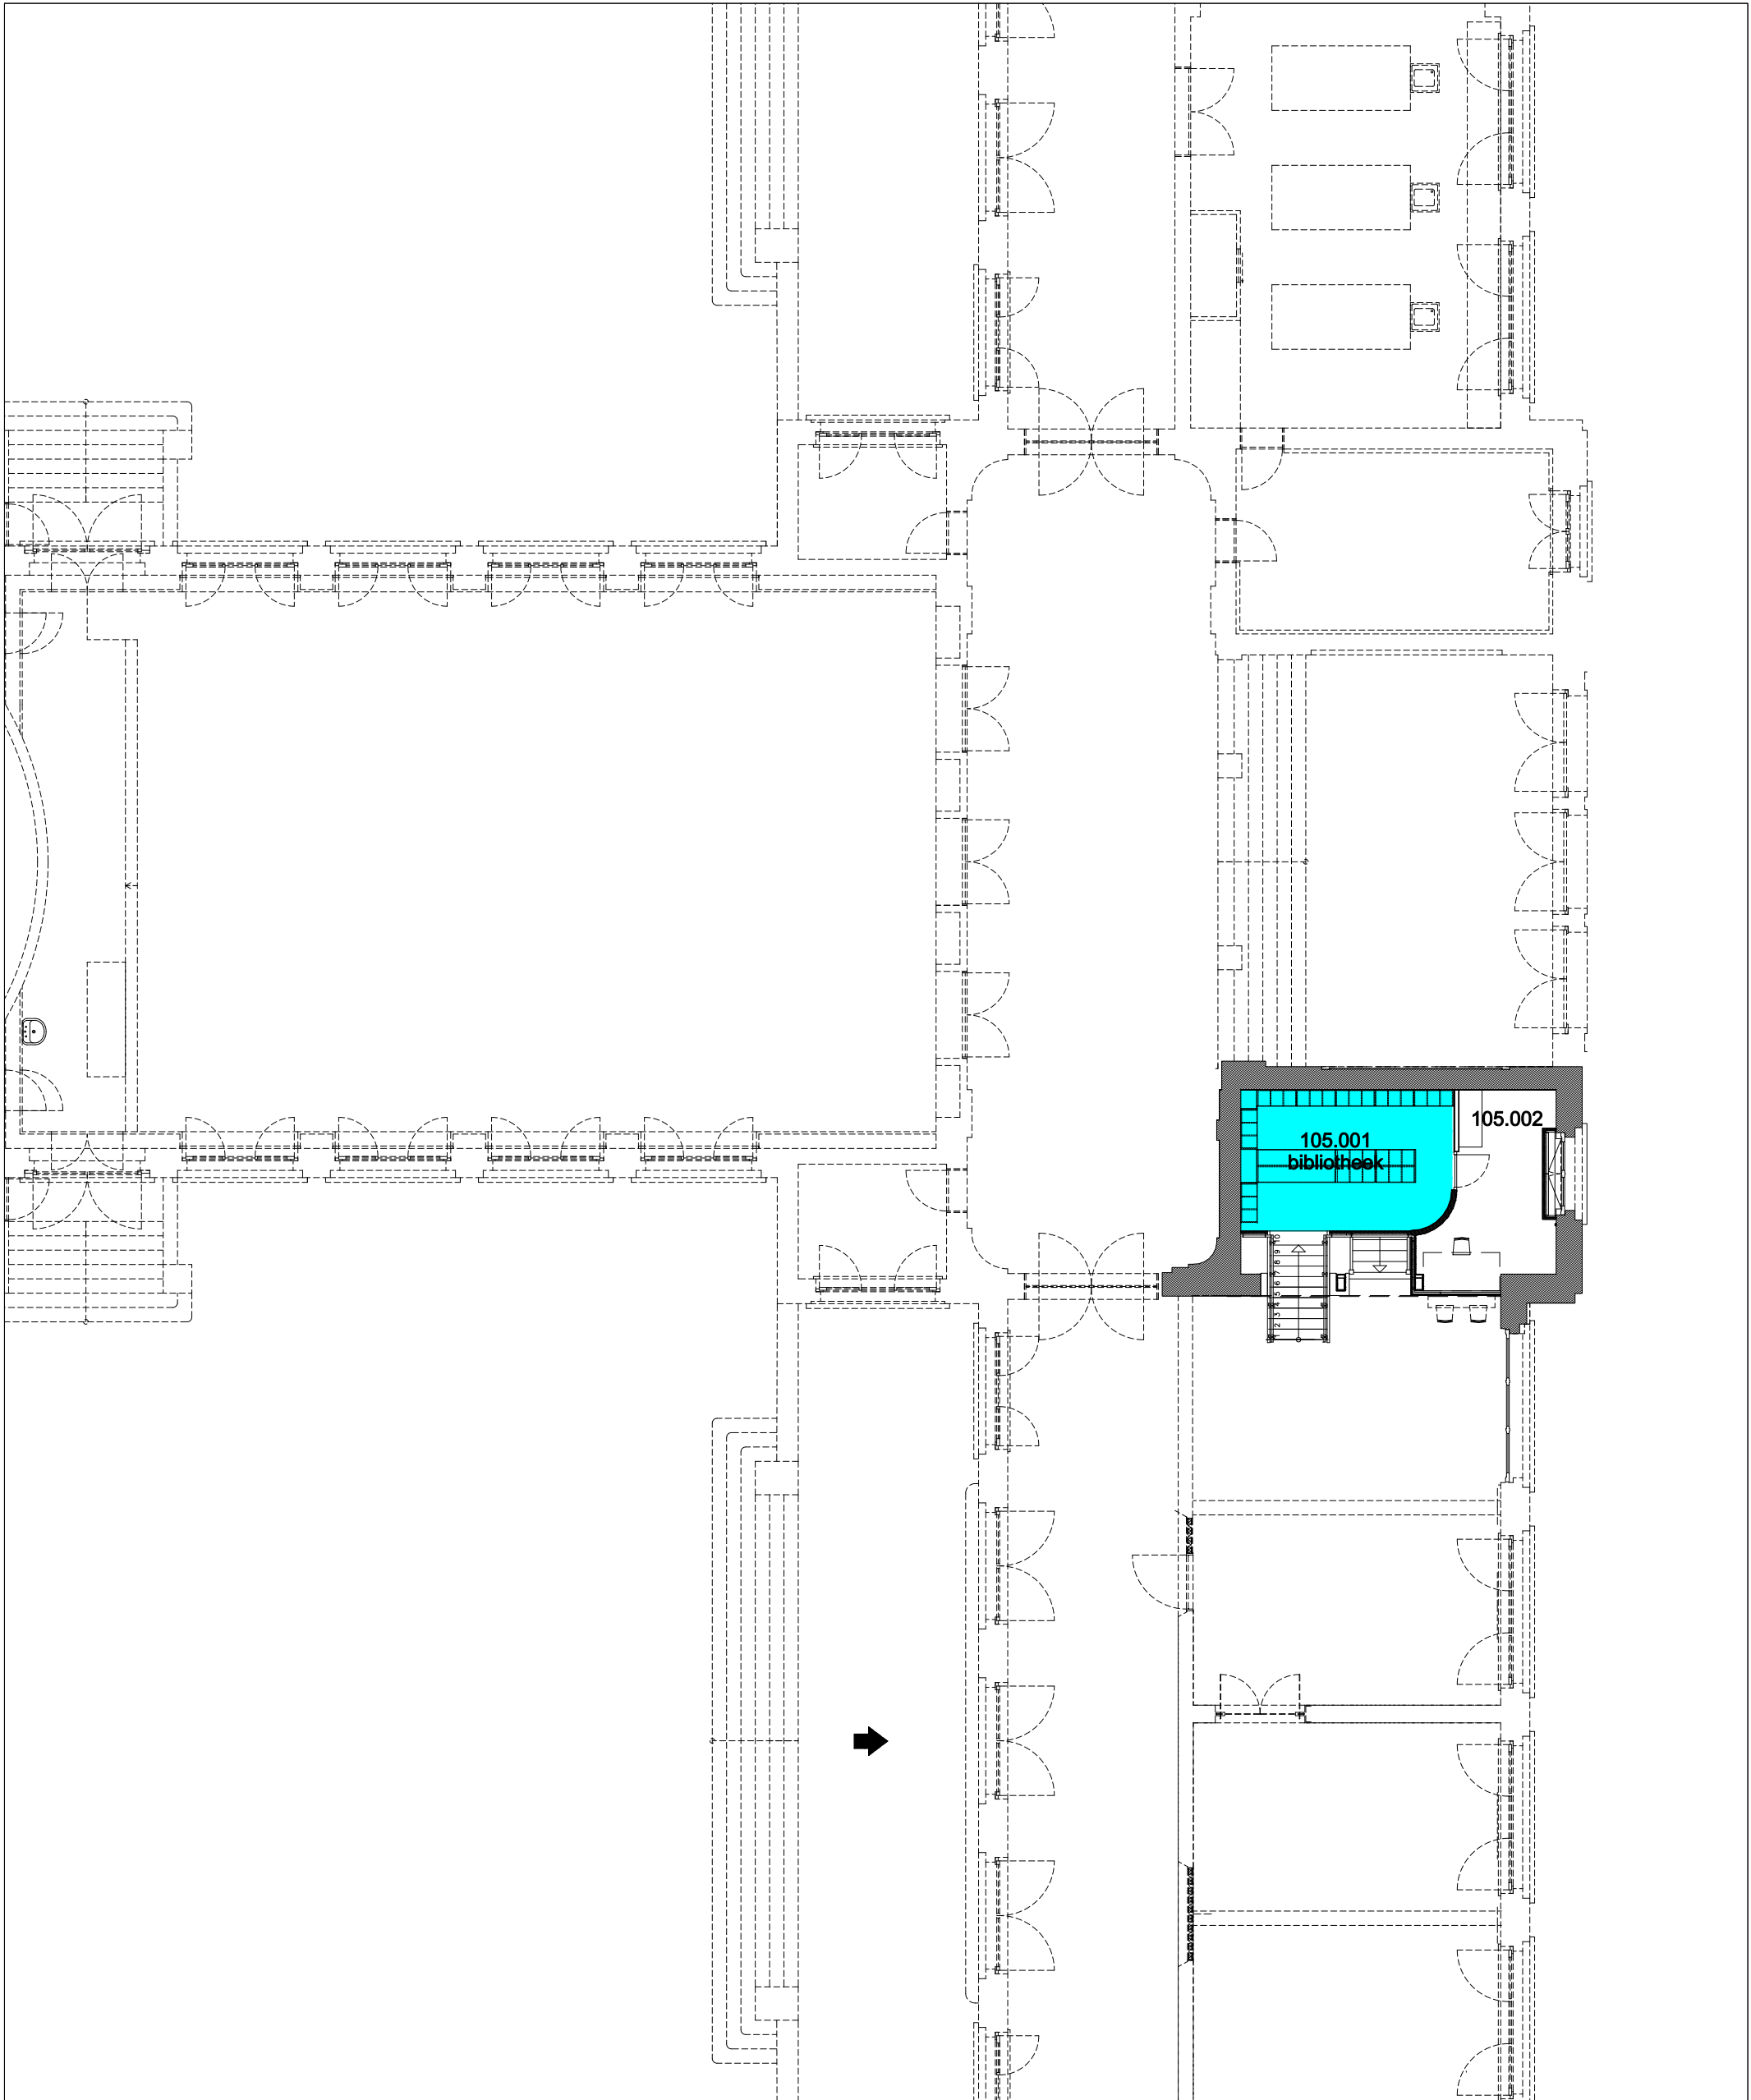

Niet publiek	Rolstoeltoegankelijk toilet	Publieke ruimte, rolstoeltoegankelijk
Aangewezen route voor rolstoelgebruikers	Rolstoeltoegankelijke lift	Publieke ruimte, NIET rolstoeltoegankelijk

12 Regio COU - Campus Coupure		 UNIVERSITEIT GENT
F.I. 38.03 Blok A Coupere Links 653 9000 Gent	F.I. 38.03.105 Tussenverdieping	
Schaal: 1/xxx		Versie 12/2014 DIRECTIE GEBOUWEN en FACILITAIR BEHEER