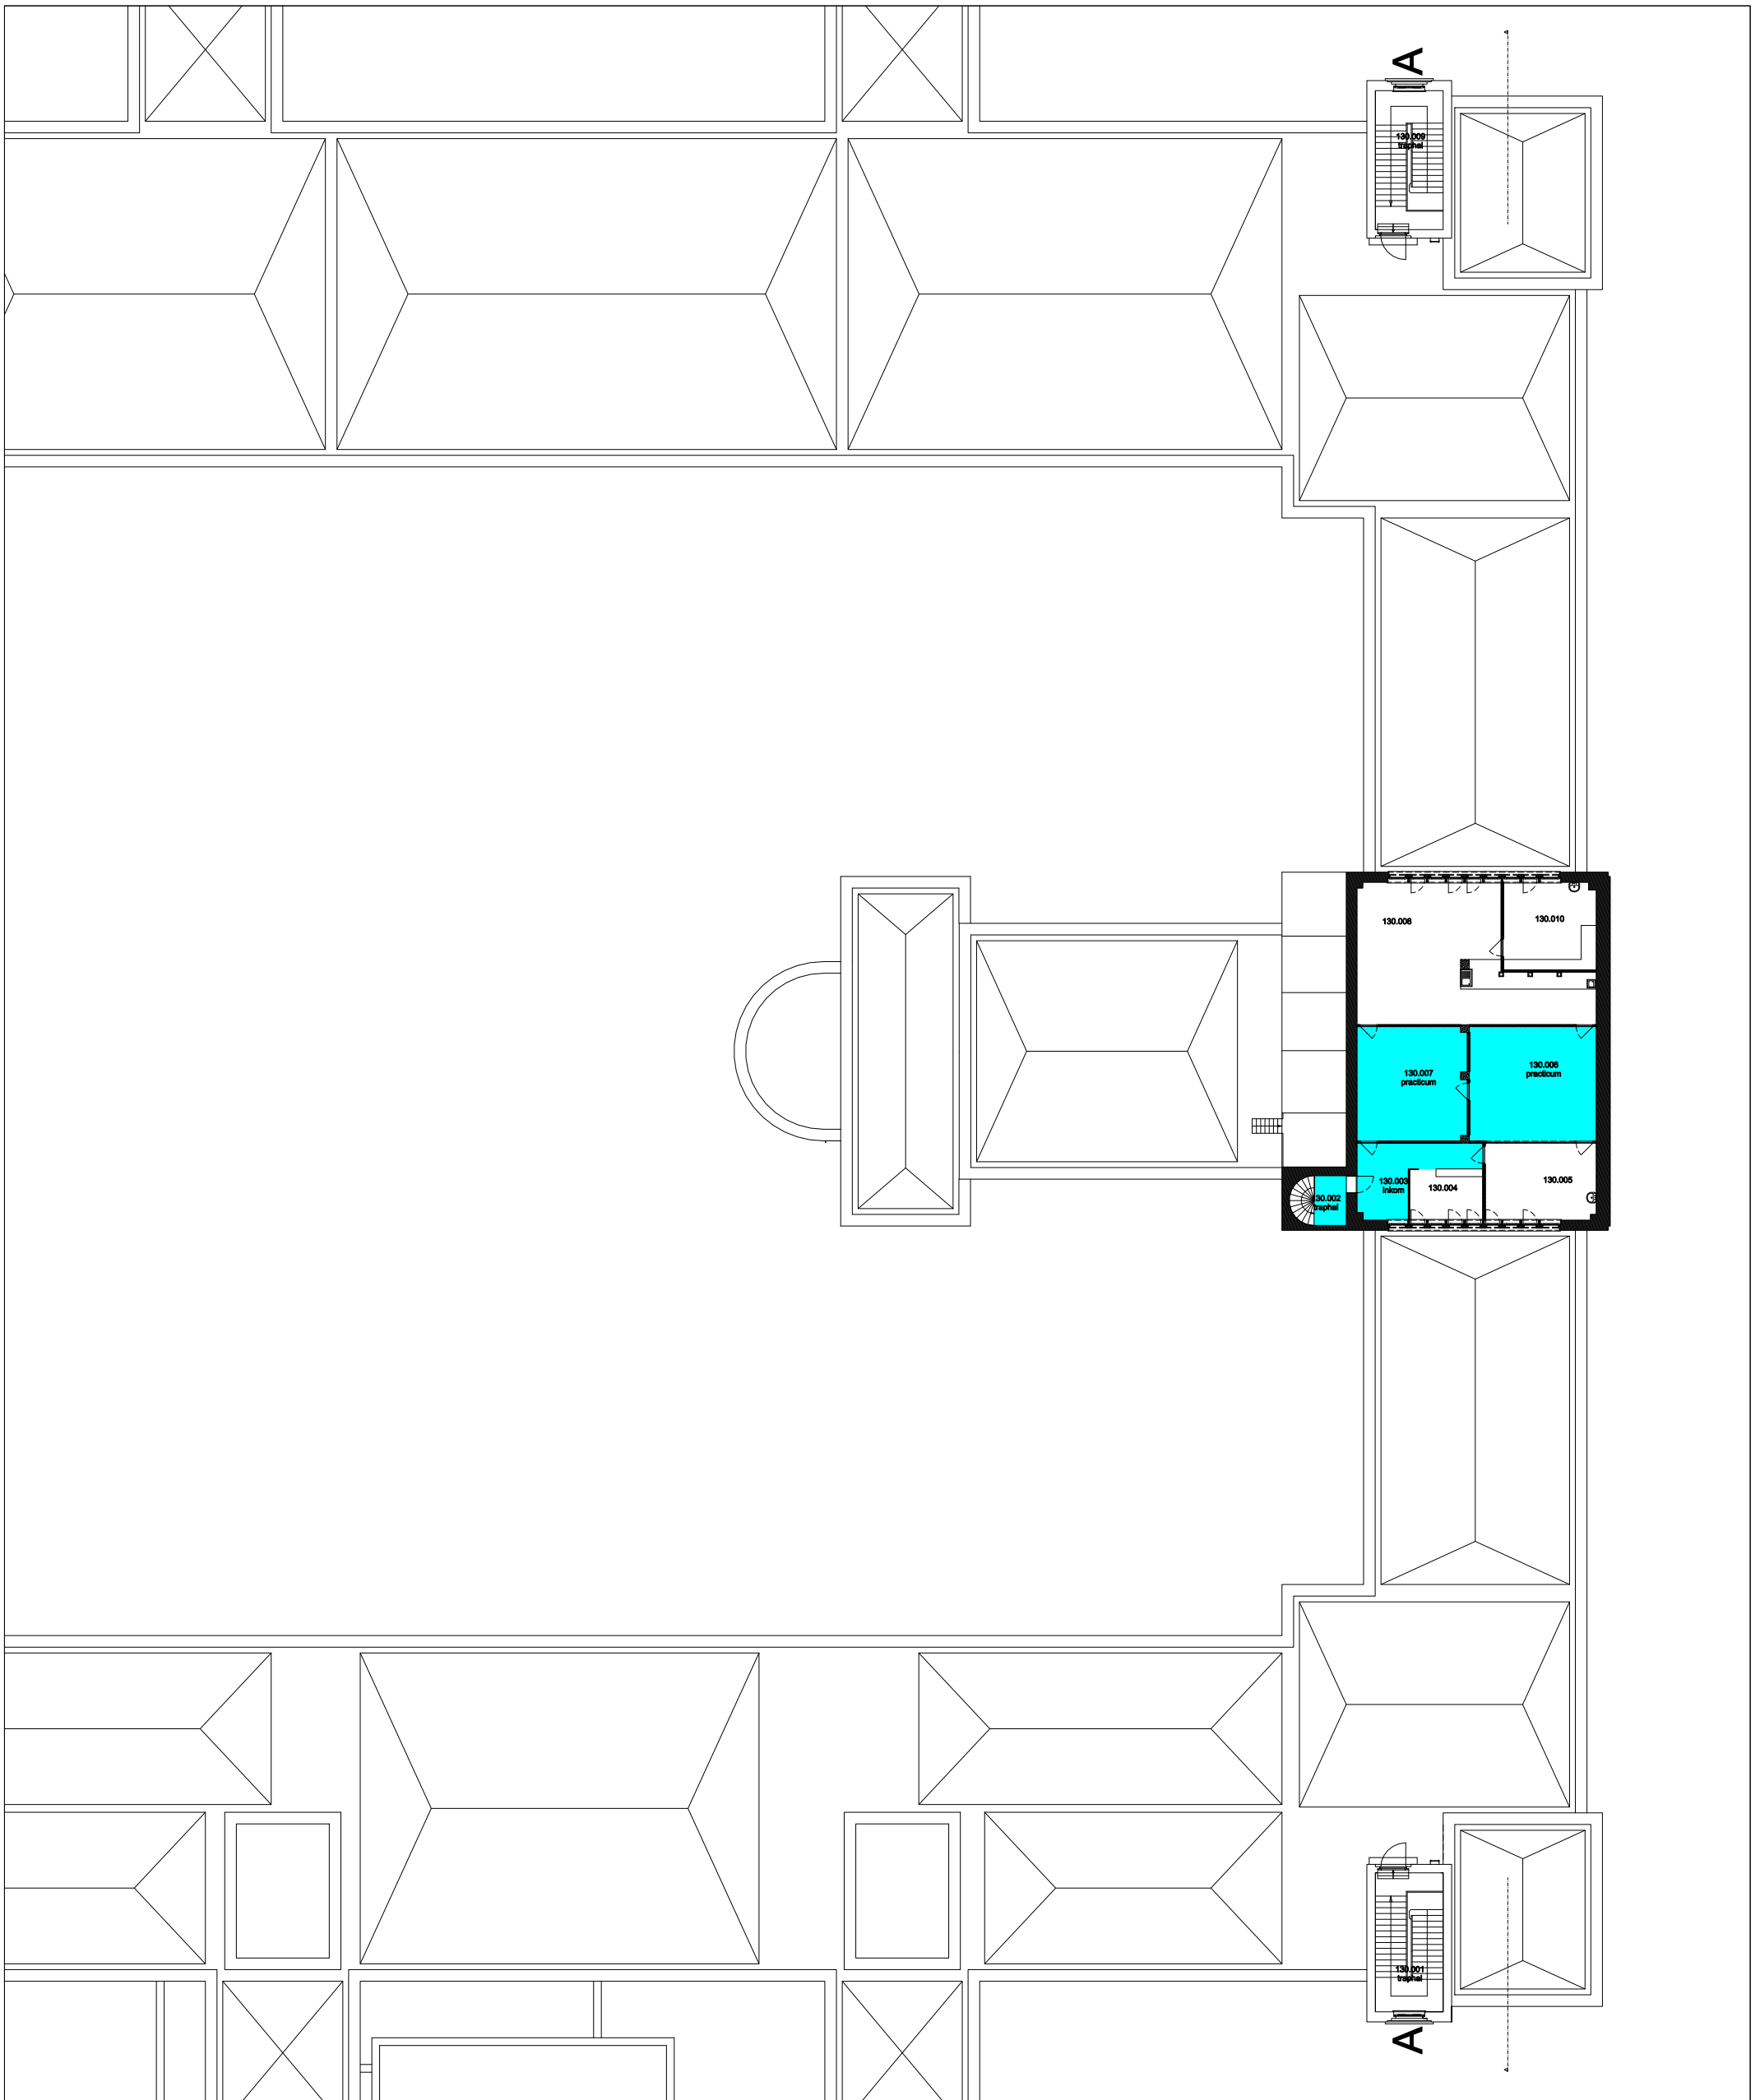

Niet publiek

Rolstoeltoegankelijk toilet

Publieke ruimte, rolstoeltoegankelijk

Aangewezen route voor rolstoelgebruikers

Rolstoeltoegankelijke lift

Publieke ruimte, NIET rolstoeltoegankelijk

12 Regio COU - Campus Coupure

F.I. 38.03
Blok A
Coupere Links 653
9000 Gent

F.I. 38.03.130
Derde verdieping

Schaal: 1/xxx

Versie
12/2014