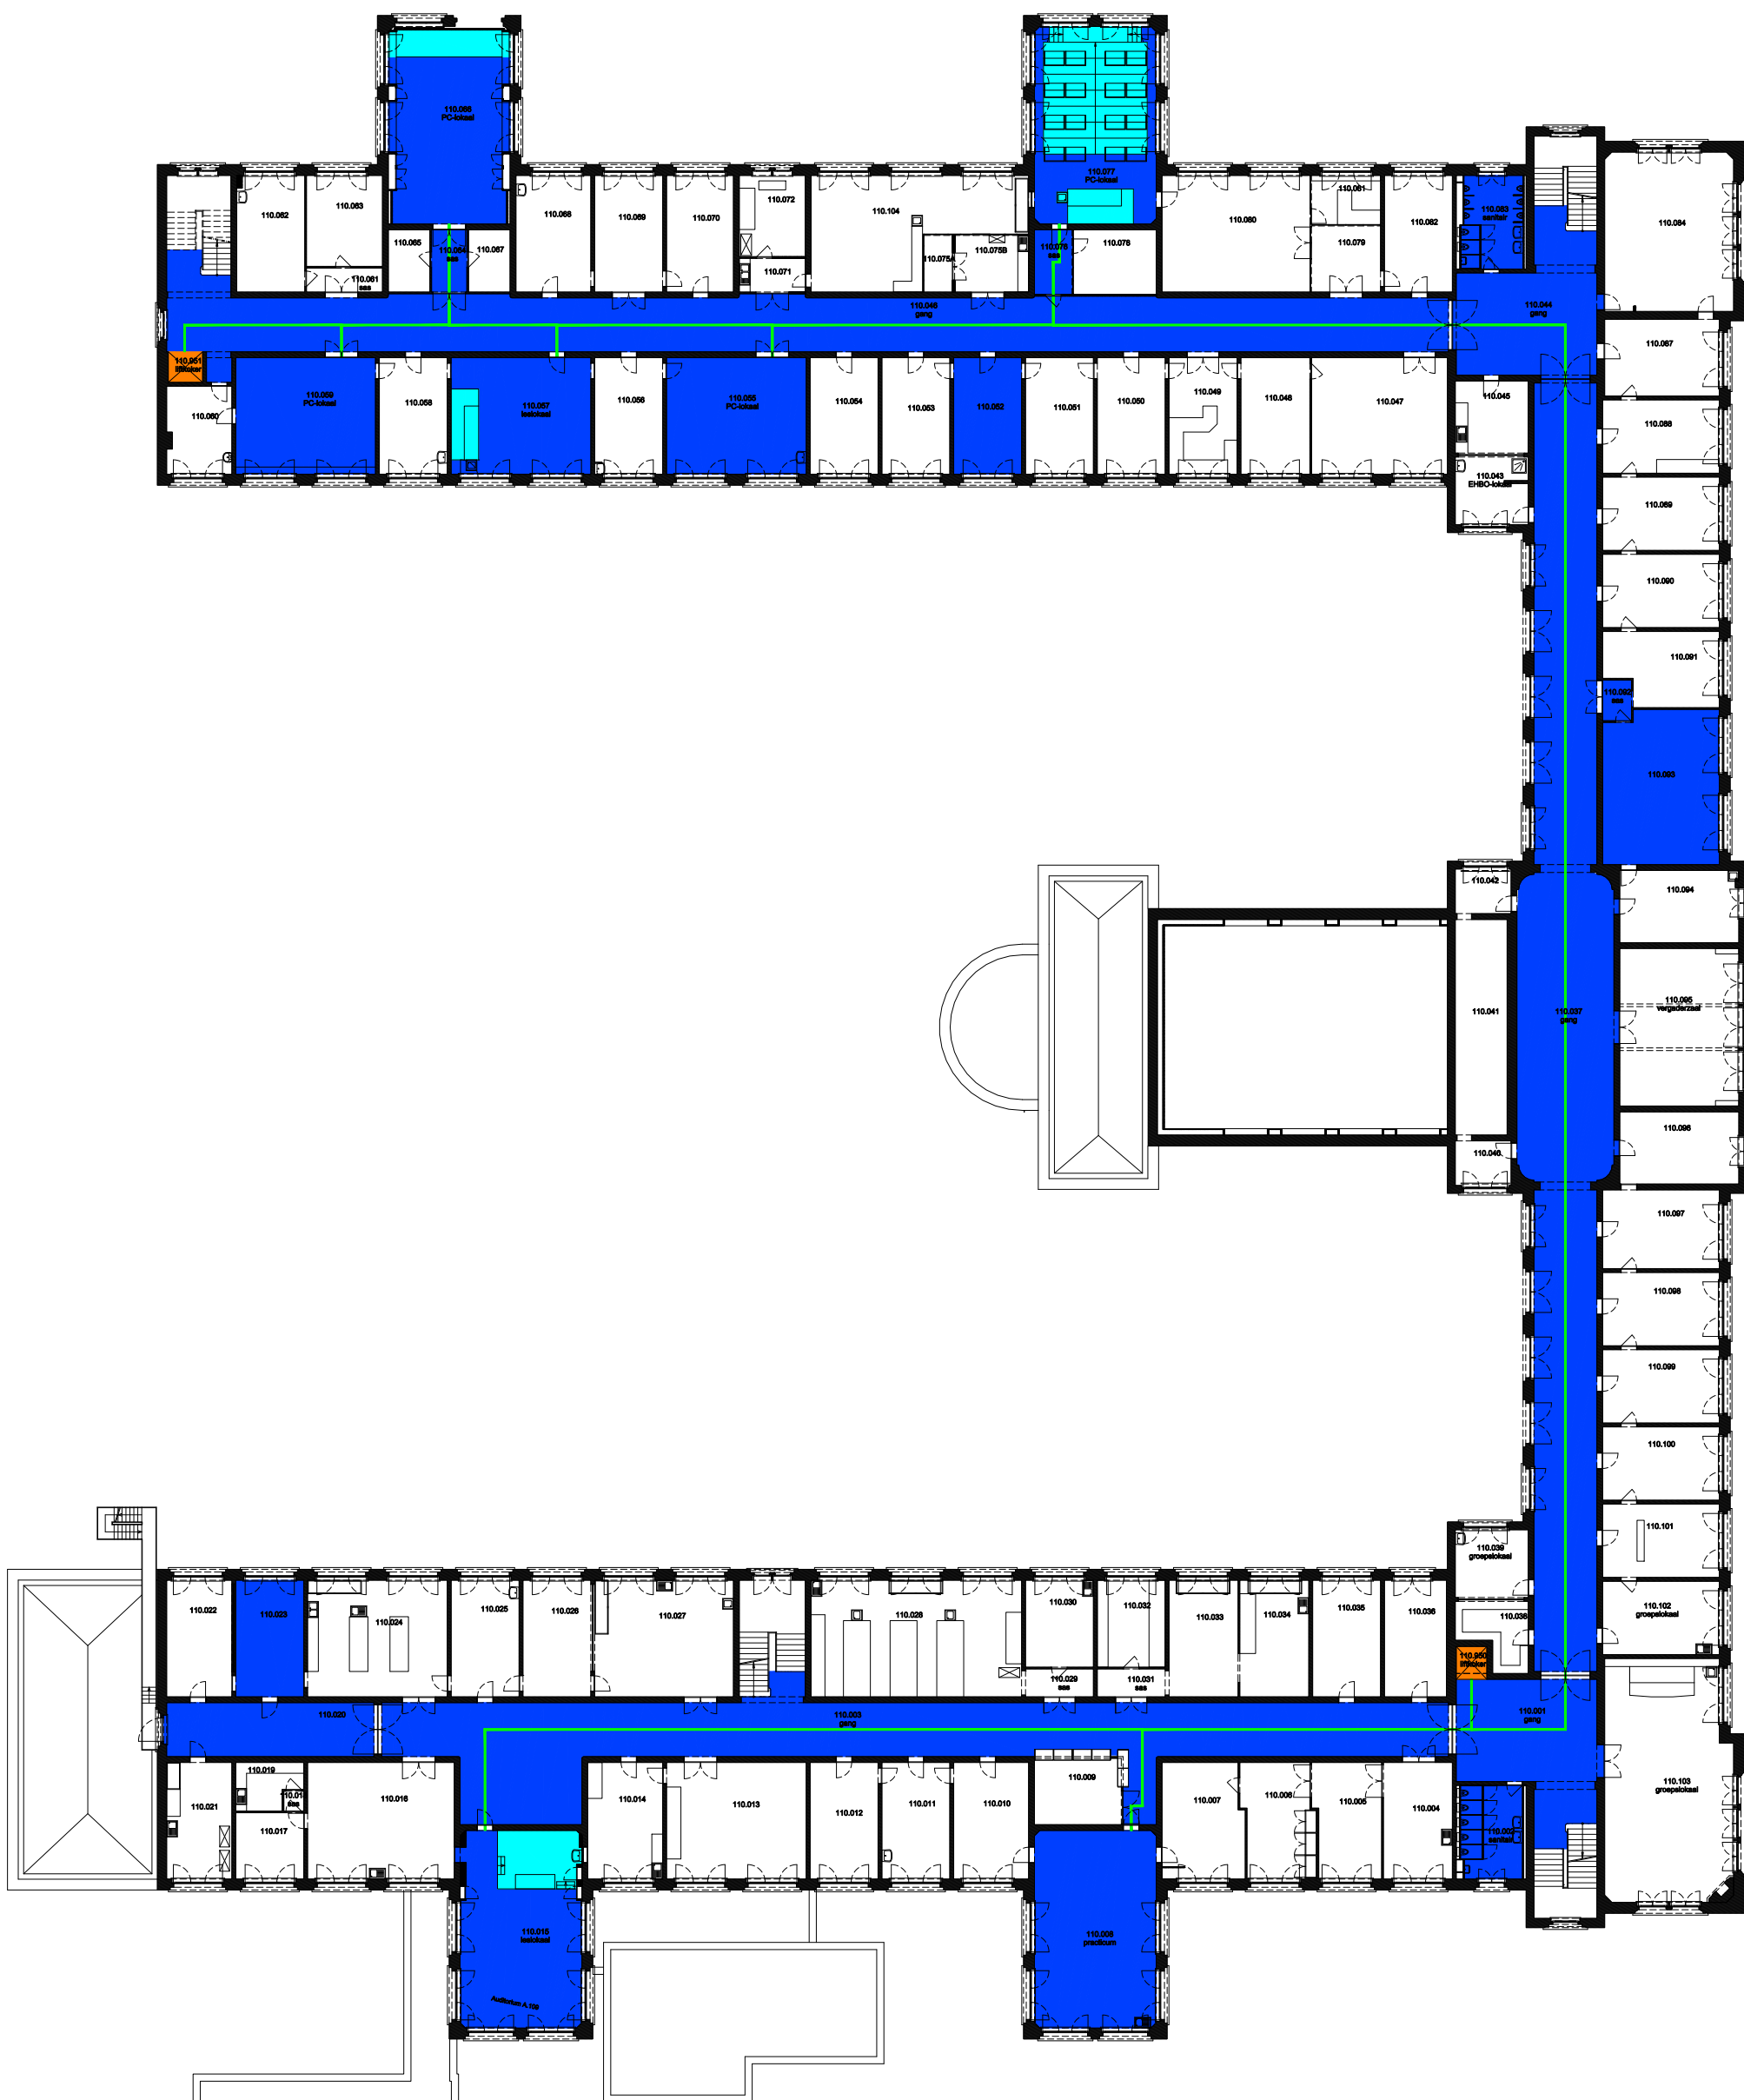

Niet publiek

Rolstoeltoegankelijk toilet

Publieke ruimte, rolstoeltoegankelijk

Aangewezen route voor rolstoelgebruikers

Rolstoeltoegankelijke lift

Publieke ruimte, NIET rolstoeltoegankelijk

12 Regio COU - Campus Coupure

F.I. 38.03
Blok A
Coupere Links 653
9000 Gent

F.I. 38.03.110
Eerste verdieping

Schaal: 1/xxx

Versie
12/2014

UNIVERSITEIT
GENT

DIRECTIE GEBOUWEN
en FACILITAIR BEHEER