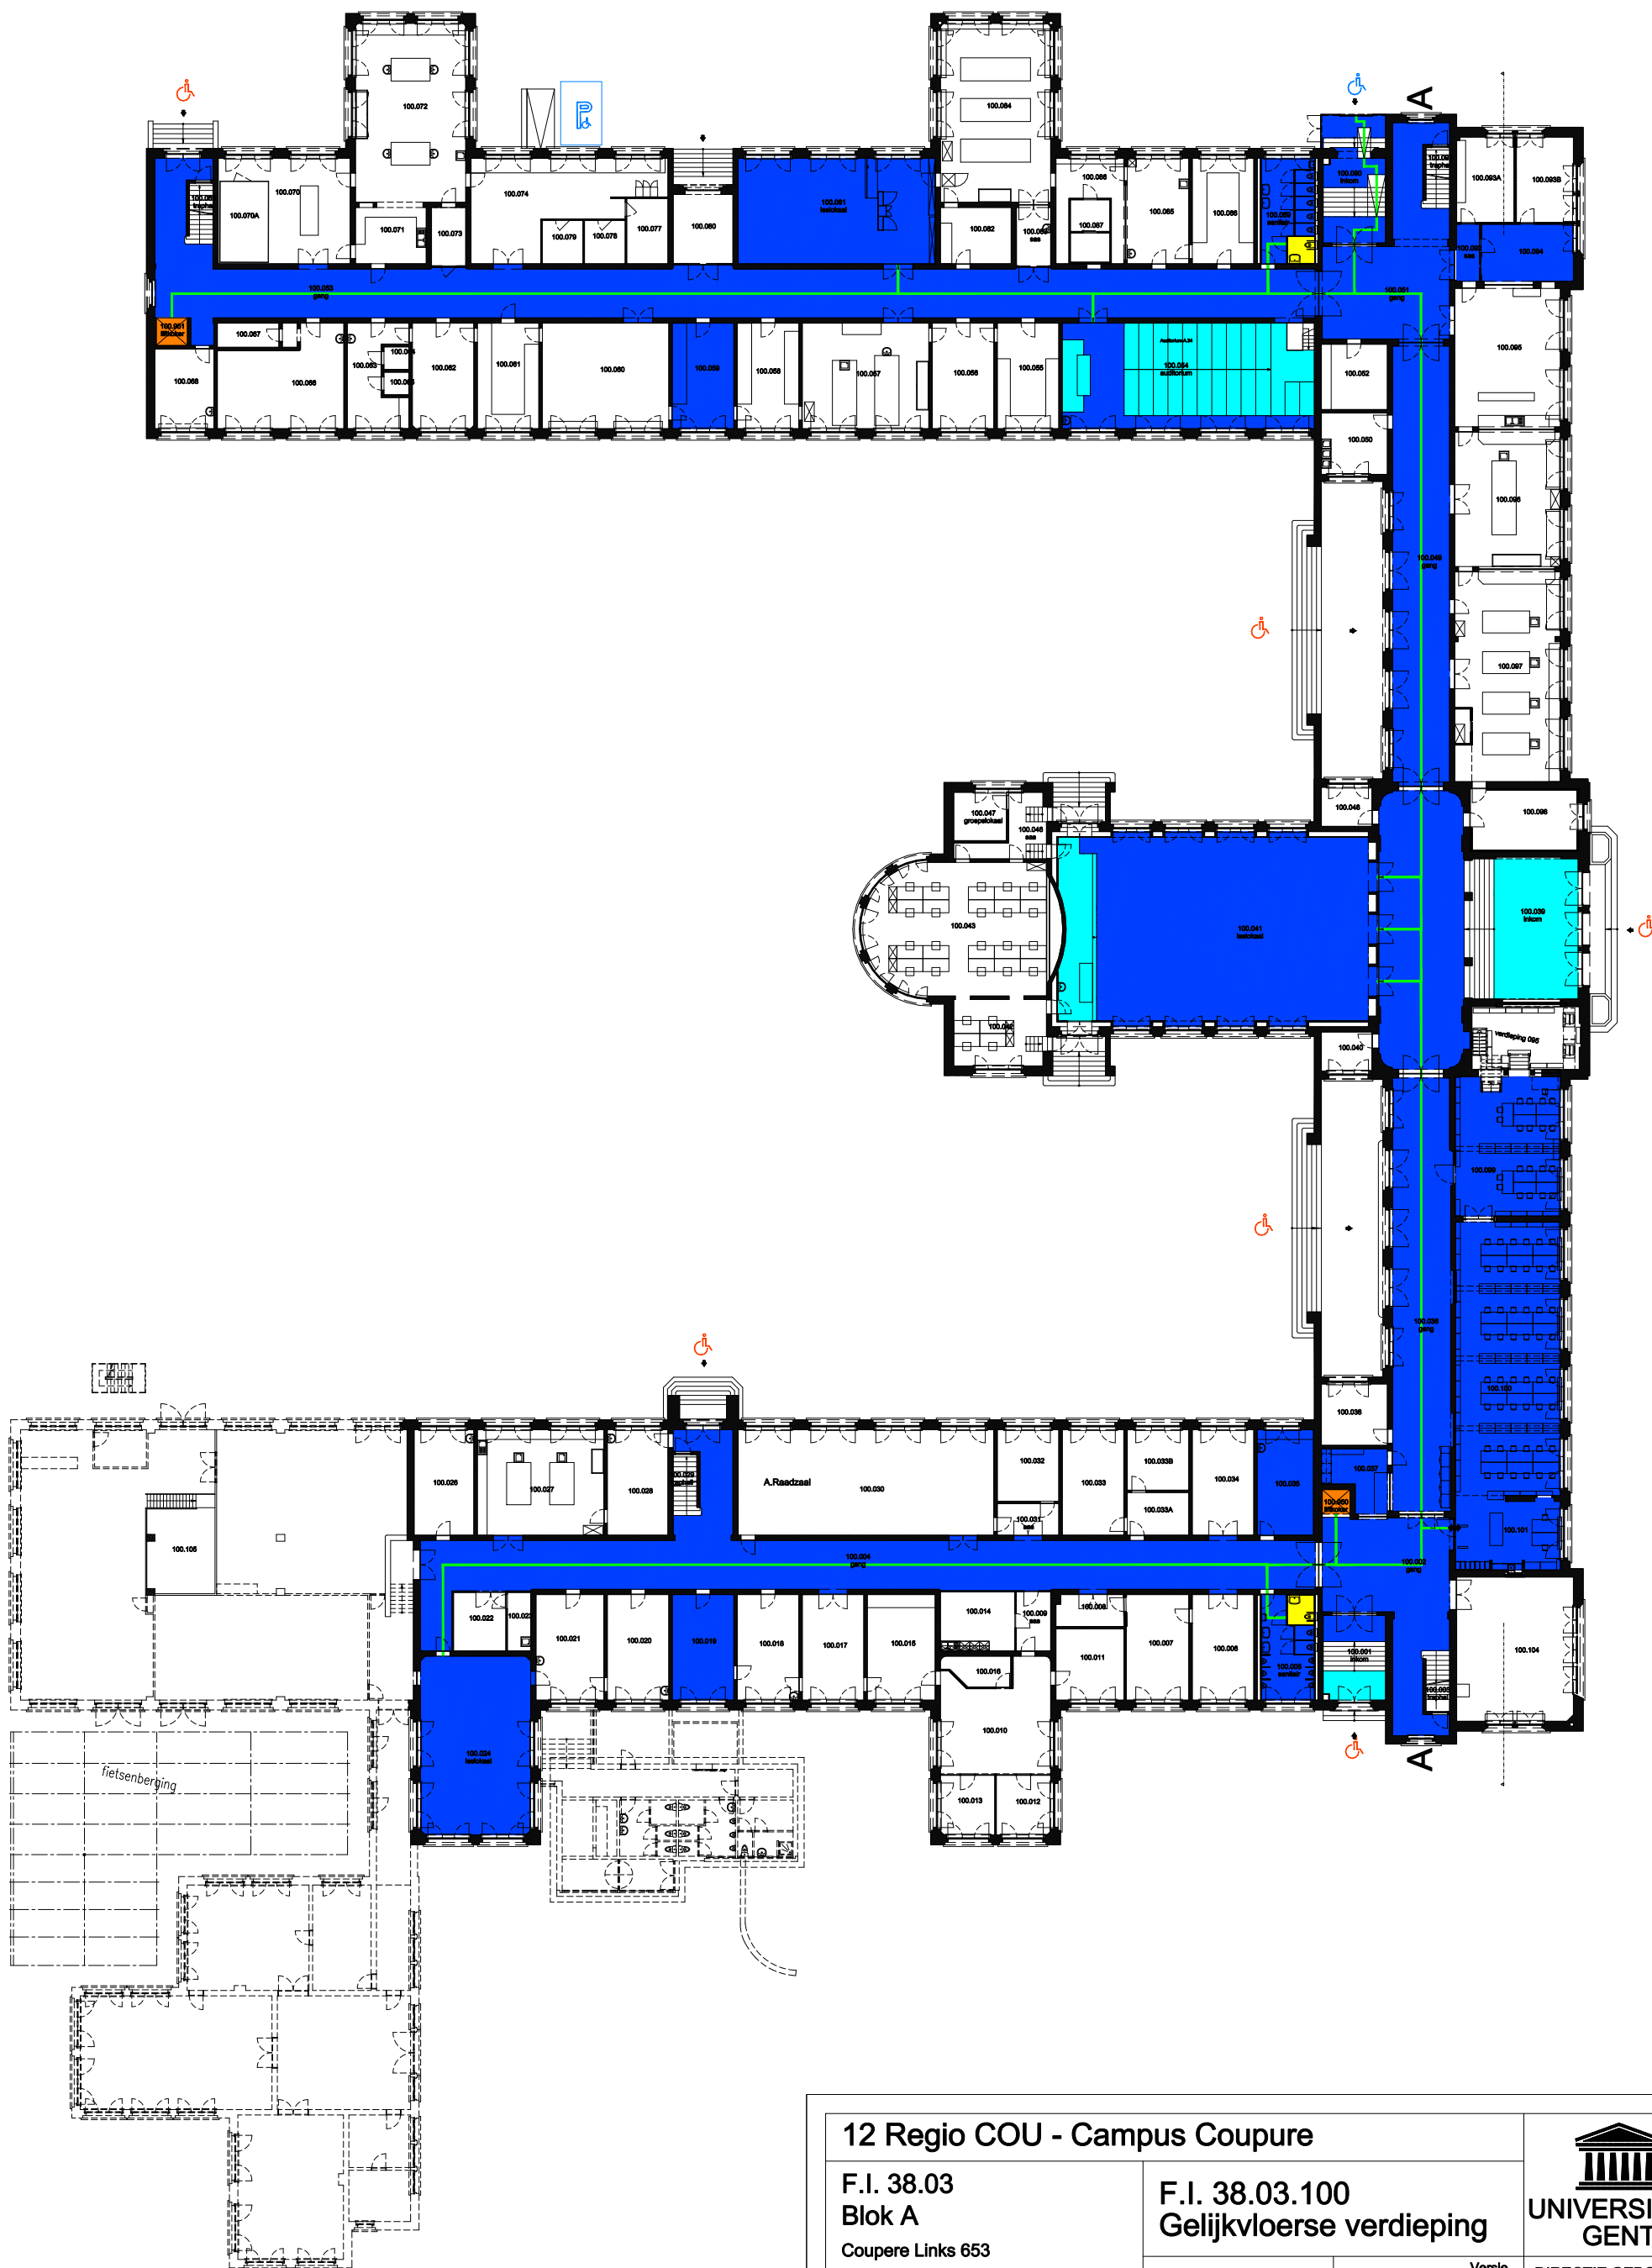

Niet publiek

Rolstoeltoegankelijk toilet

Publieke ruimte, rolstoeltoegankelijk

Aangewezen route voor rolstoelgebruikers

Rolstoeltoegankelijke lift

Publieke ruimte, NIET rolstoeltoegankelijk

12 Regio COU - Campus Coupure

F.I. 38.03
Blok A
Coupere Links 653
9000 Gent

F.I. 38.03.090
Kelder -1

Schaal: 1/xxx

Versie
12/2014

UNIVERSITEIT
GENT

DIRECTIE GEBOUWEN
en FACILITAIR BEHEER

Niet publiek

Rolstoeltoegankelijk toilet

Publieke ruimte, rolstoeltoegankelijk

Aangewezen route voor rolstoelgebruikers

Rolstoeltoegankelijke lift

Publieke ruimte, NIET rolstoeltoegankelijk

Niet publiek

Rolstoeltoegankelijk toilet

Publieke ruimte, rolstoeltoegankelijk