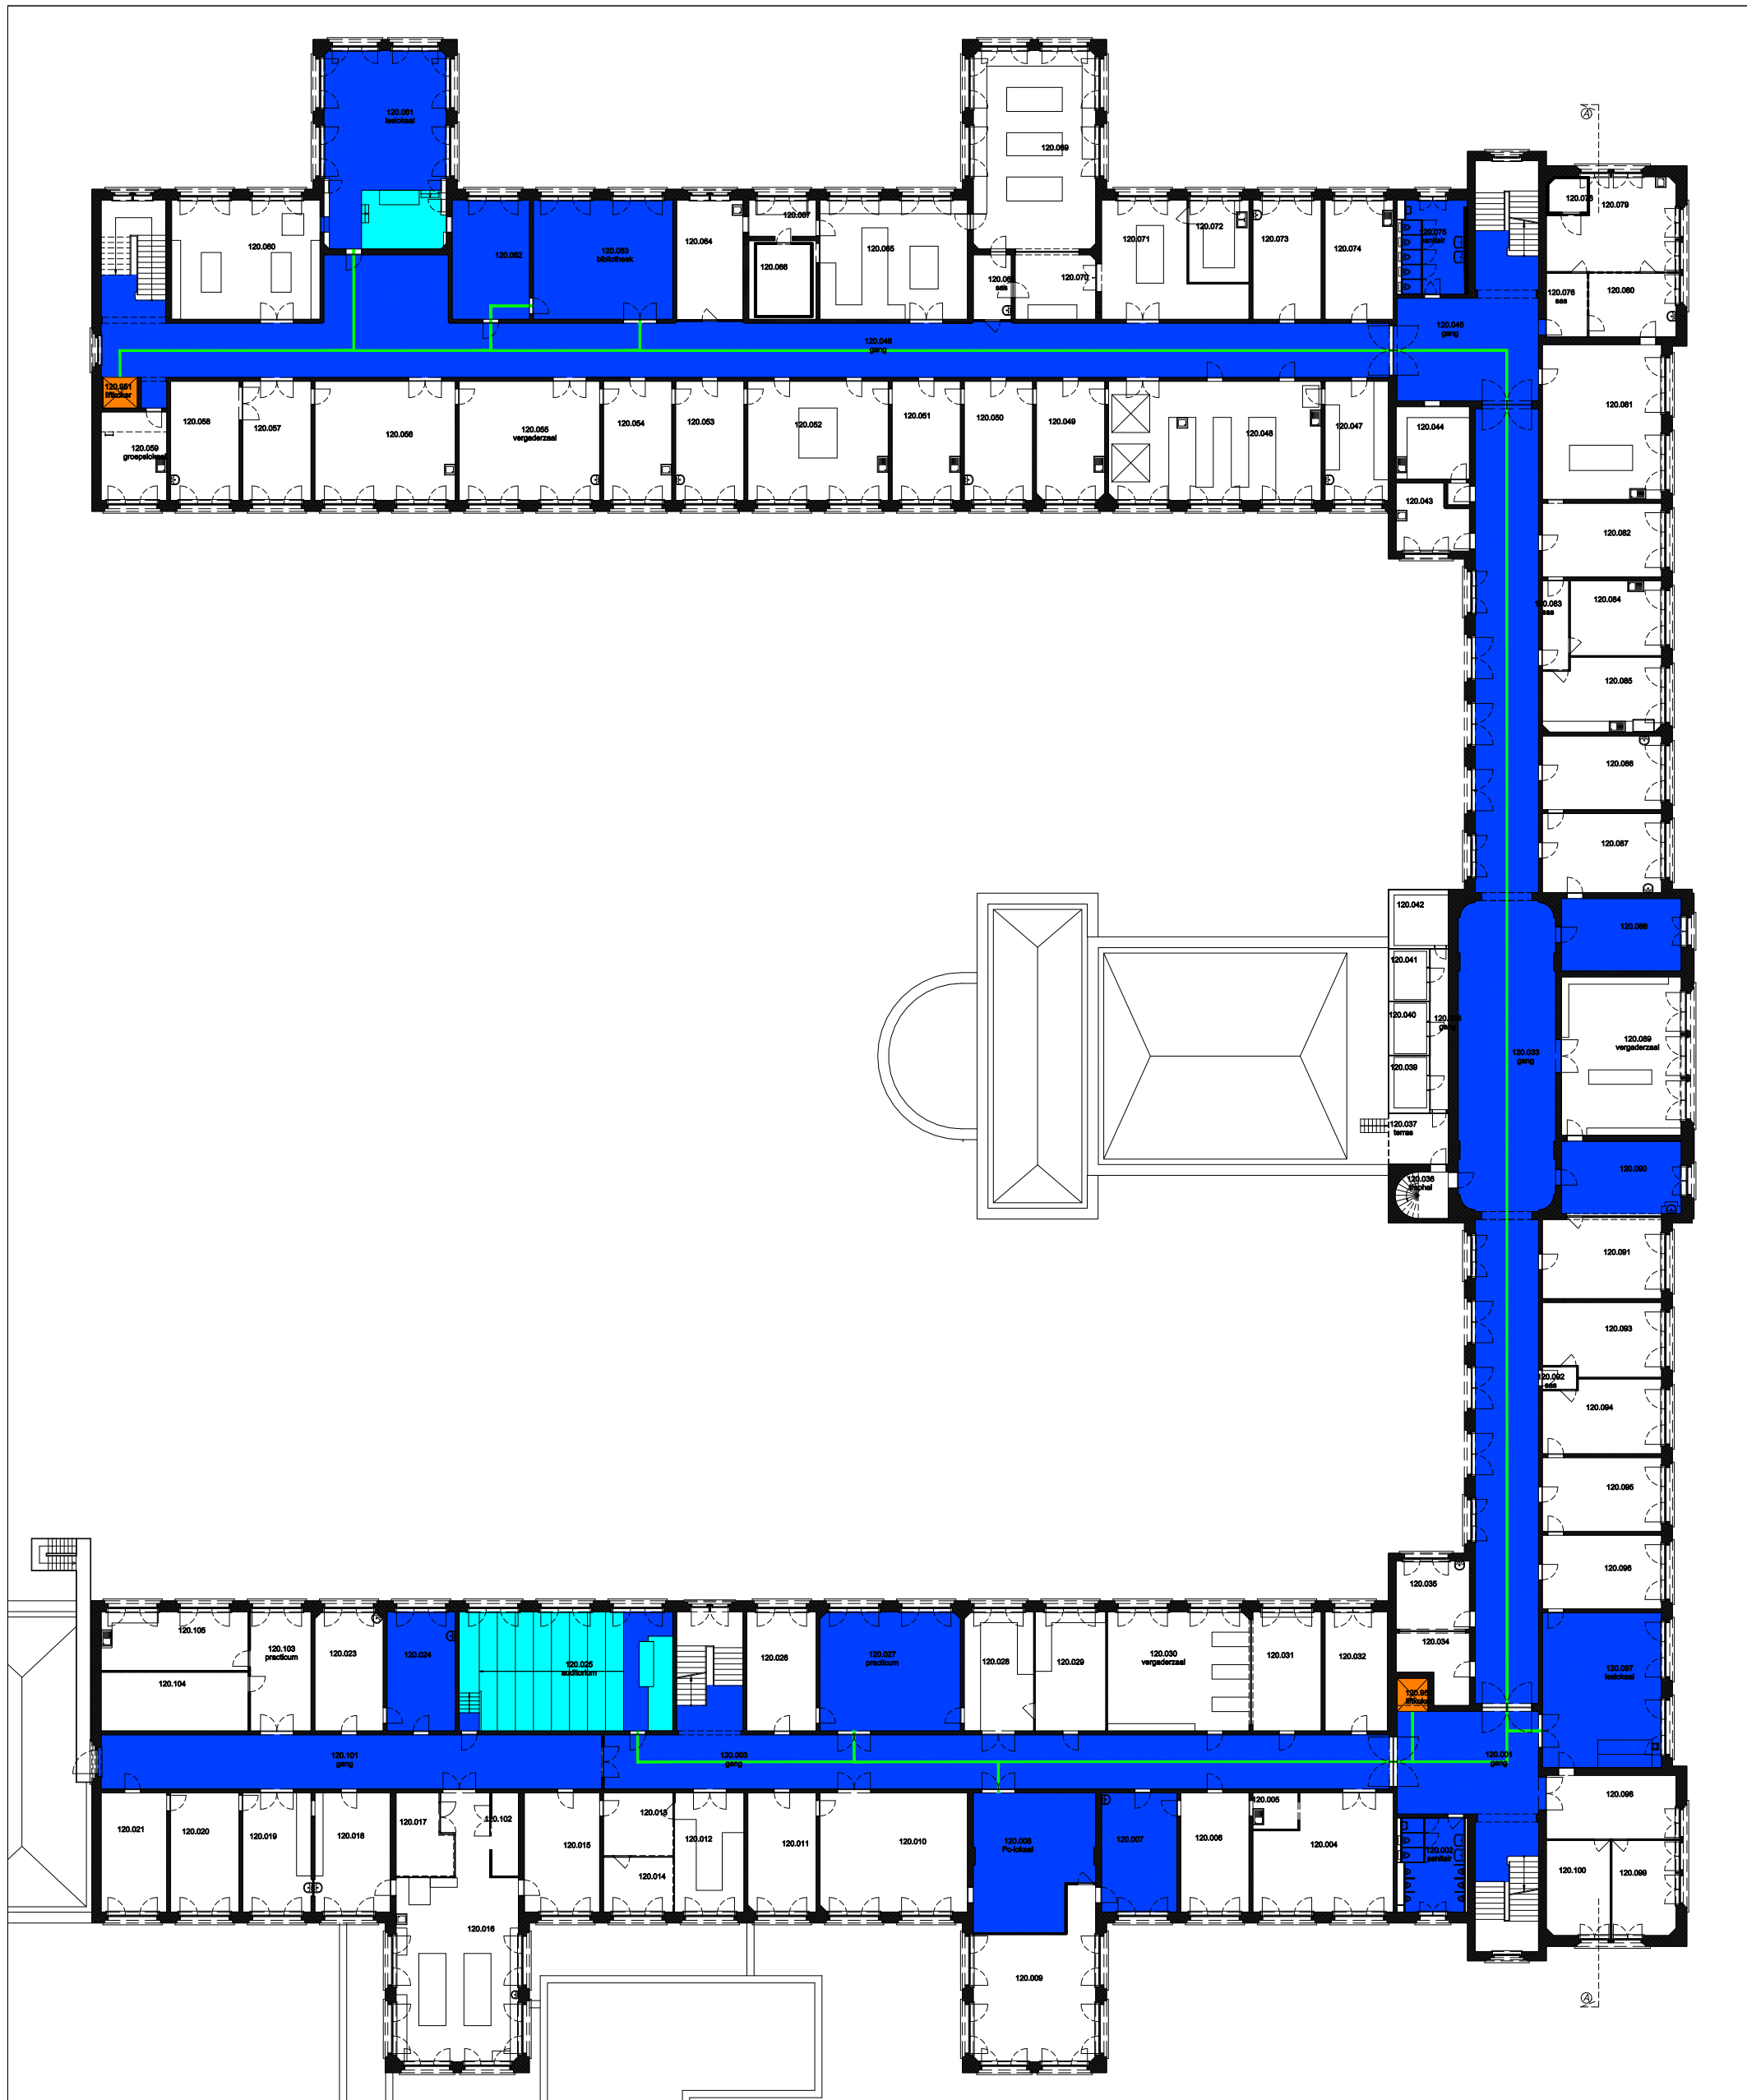

UNIVERSITEIT
GENT

DIRECTIE GEBOUWEN
en FACILITAIR BEHEER

 Niet publiek	 Rolstoeltoegankelijk toilet	 Publieke ruimte, rolstoeltoegankelijk
 Aangewezen route voor rolstoelgebruikers	 Rolstoeltoegankelijke lift	 Publieke ruimte, NIET rolstoeltoegankelijk

Rolstoeltoegankelijk toilet

Publieke ruimte, rolstoeltoegankelijk

Aangewezen route voor rolstoelgebruikers

Rolstoeltoegankelijke lift

Publieke ruimte, NIET rolstoeltoegankelijk

12 Regio COU - Campus Coupure