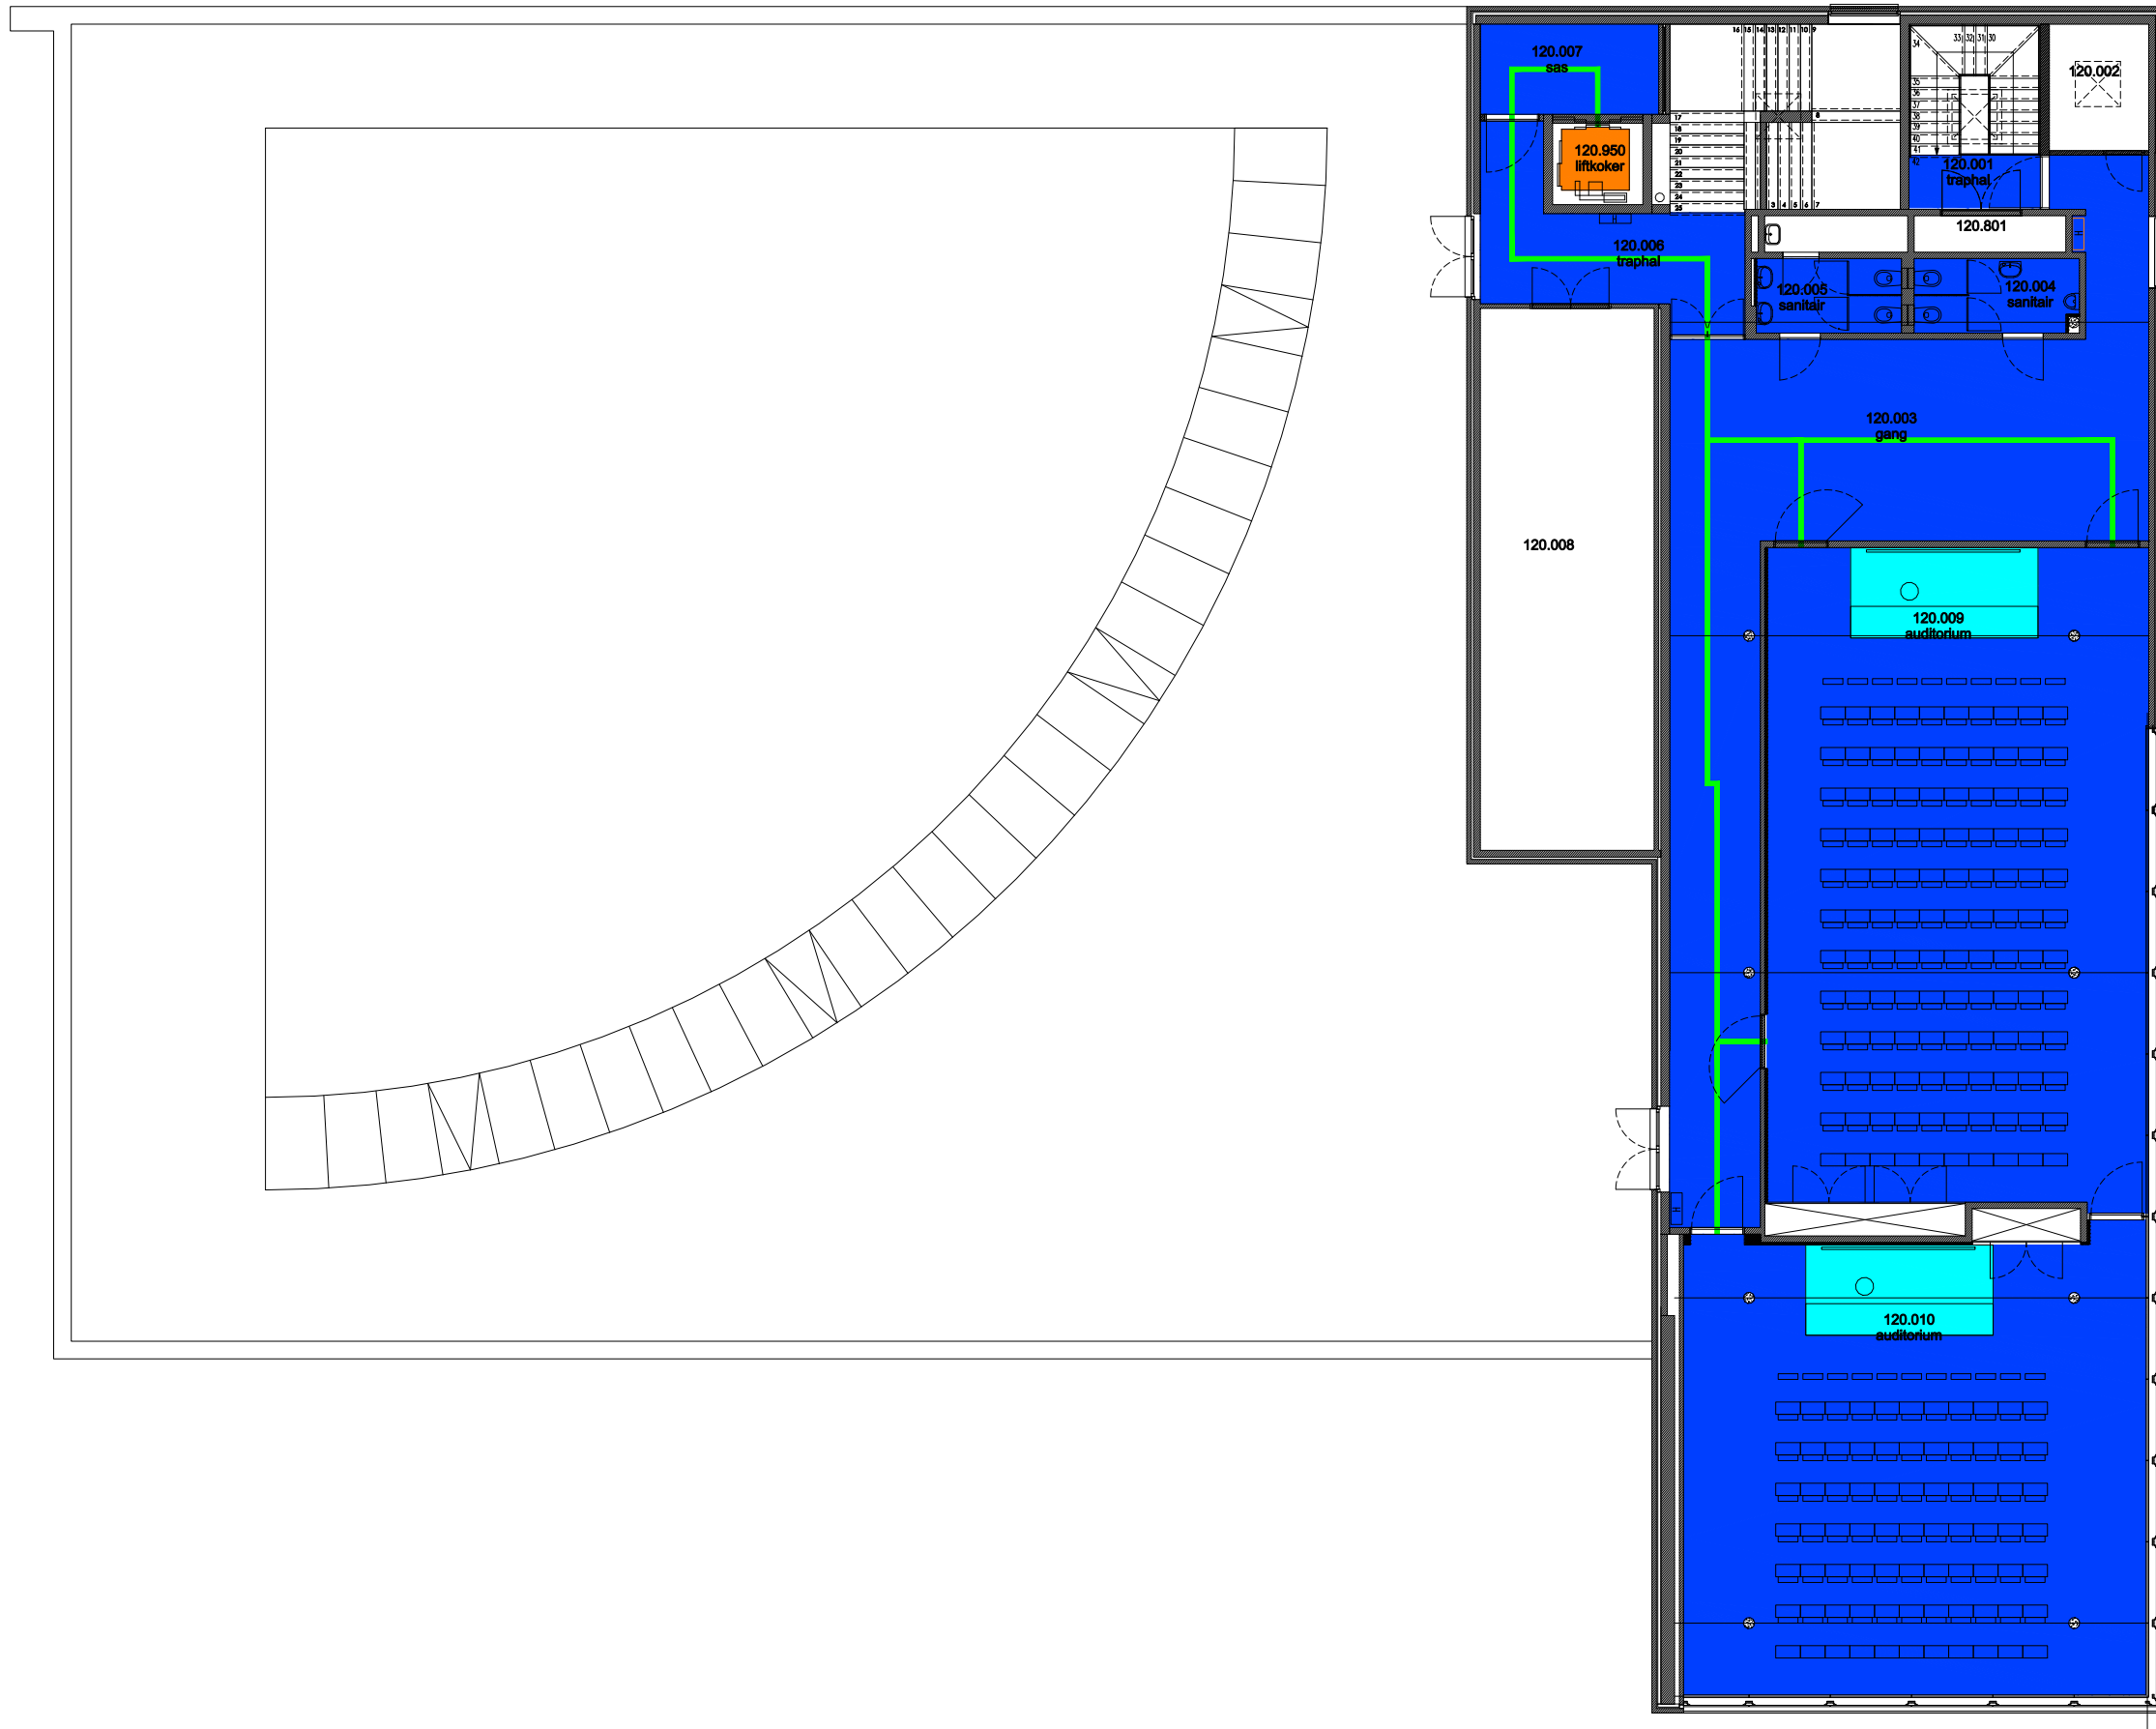

 Niet publiek	 Rolstoeltoegankelijk toilet	 Publieke ruimte, rolstoeltoegankelijk
 Aangewezen route voor rolstoelgebruikers	 Rolstoeltoegankelijke lift	 Publieke ruimte, NIET rolstoeltoegankelijk

12 Regio COU - Campus Coupure		 UNIVERSITEIT GENT
F.I. 38.17 Blok E Coupure Links 653 9000 GENT	F.I. 38.17.100 Gelijkvloerse verdieping	
Schaal: 1/xxx		Versie feb-17 DIRECTIE GEBOUWEN en FACILITAIR BEHEER

- Niet publiek
- Rolstoeltoegankelijk toilet
- Publieke ruimte, rolstoeltoegankelijk
- Aangewezen route voor rolstoelgebruikers
- Rolstoeltoegankelijke lift
- Publieke ruimte, NIET rolstoeltoegankelijk

12 Regio COU - Campus Coupure

F.I. 38.17
 Blok E
 Coupure Links 653
 9000 GENT

F.I. 38.17.110
 Eerste verdieping

Schaal: 1/xxx

Versie
 feb-17

- Niet publiek
- Rolstoeltoegankelijk toilet
- Publieke ruimte, rolstoeltoegankelijk
- Rolstoeltoegankelijke lift
- Publieke ruimte, NIET rolstoeltoegankelijk
- Aangewezen route voor rolstoelgebruikers

12 Regio COU - Campus Coupure

F.I. 38.17
 Blok E
 Coupure Links 653
 9000 GENT

F.I. 38.17.120
 Tweede verdieping

Schaal: 1/xxx

Versie
 feb-17