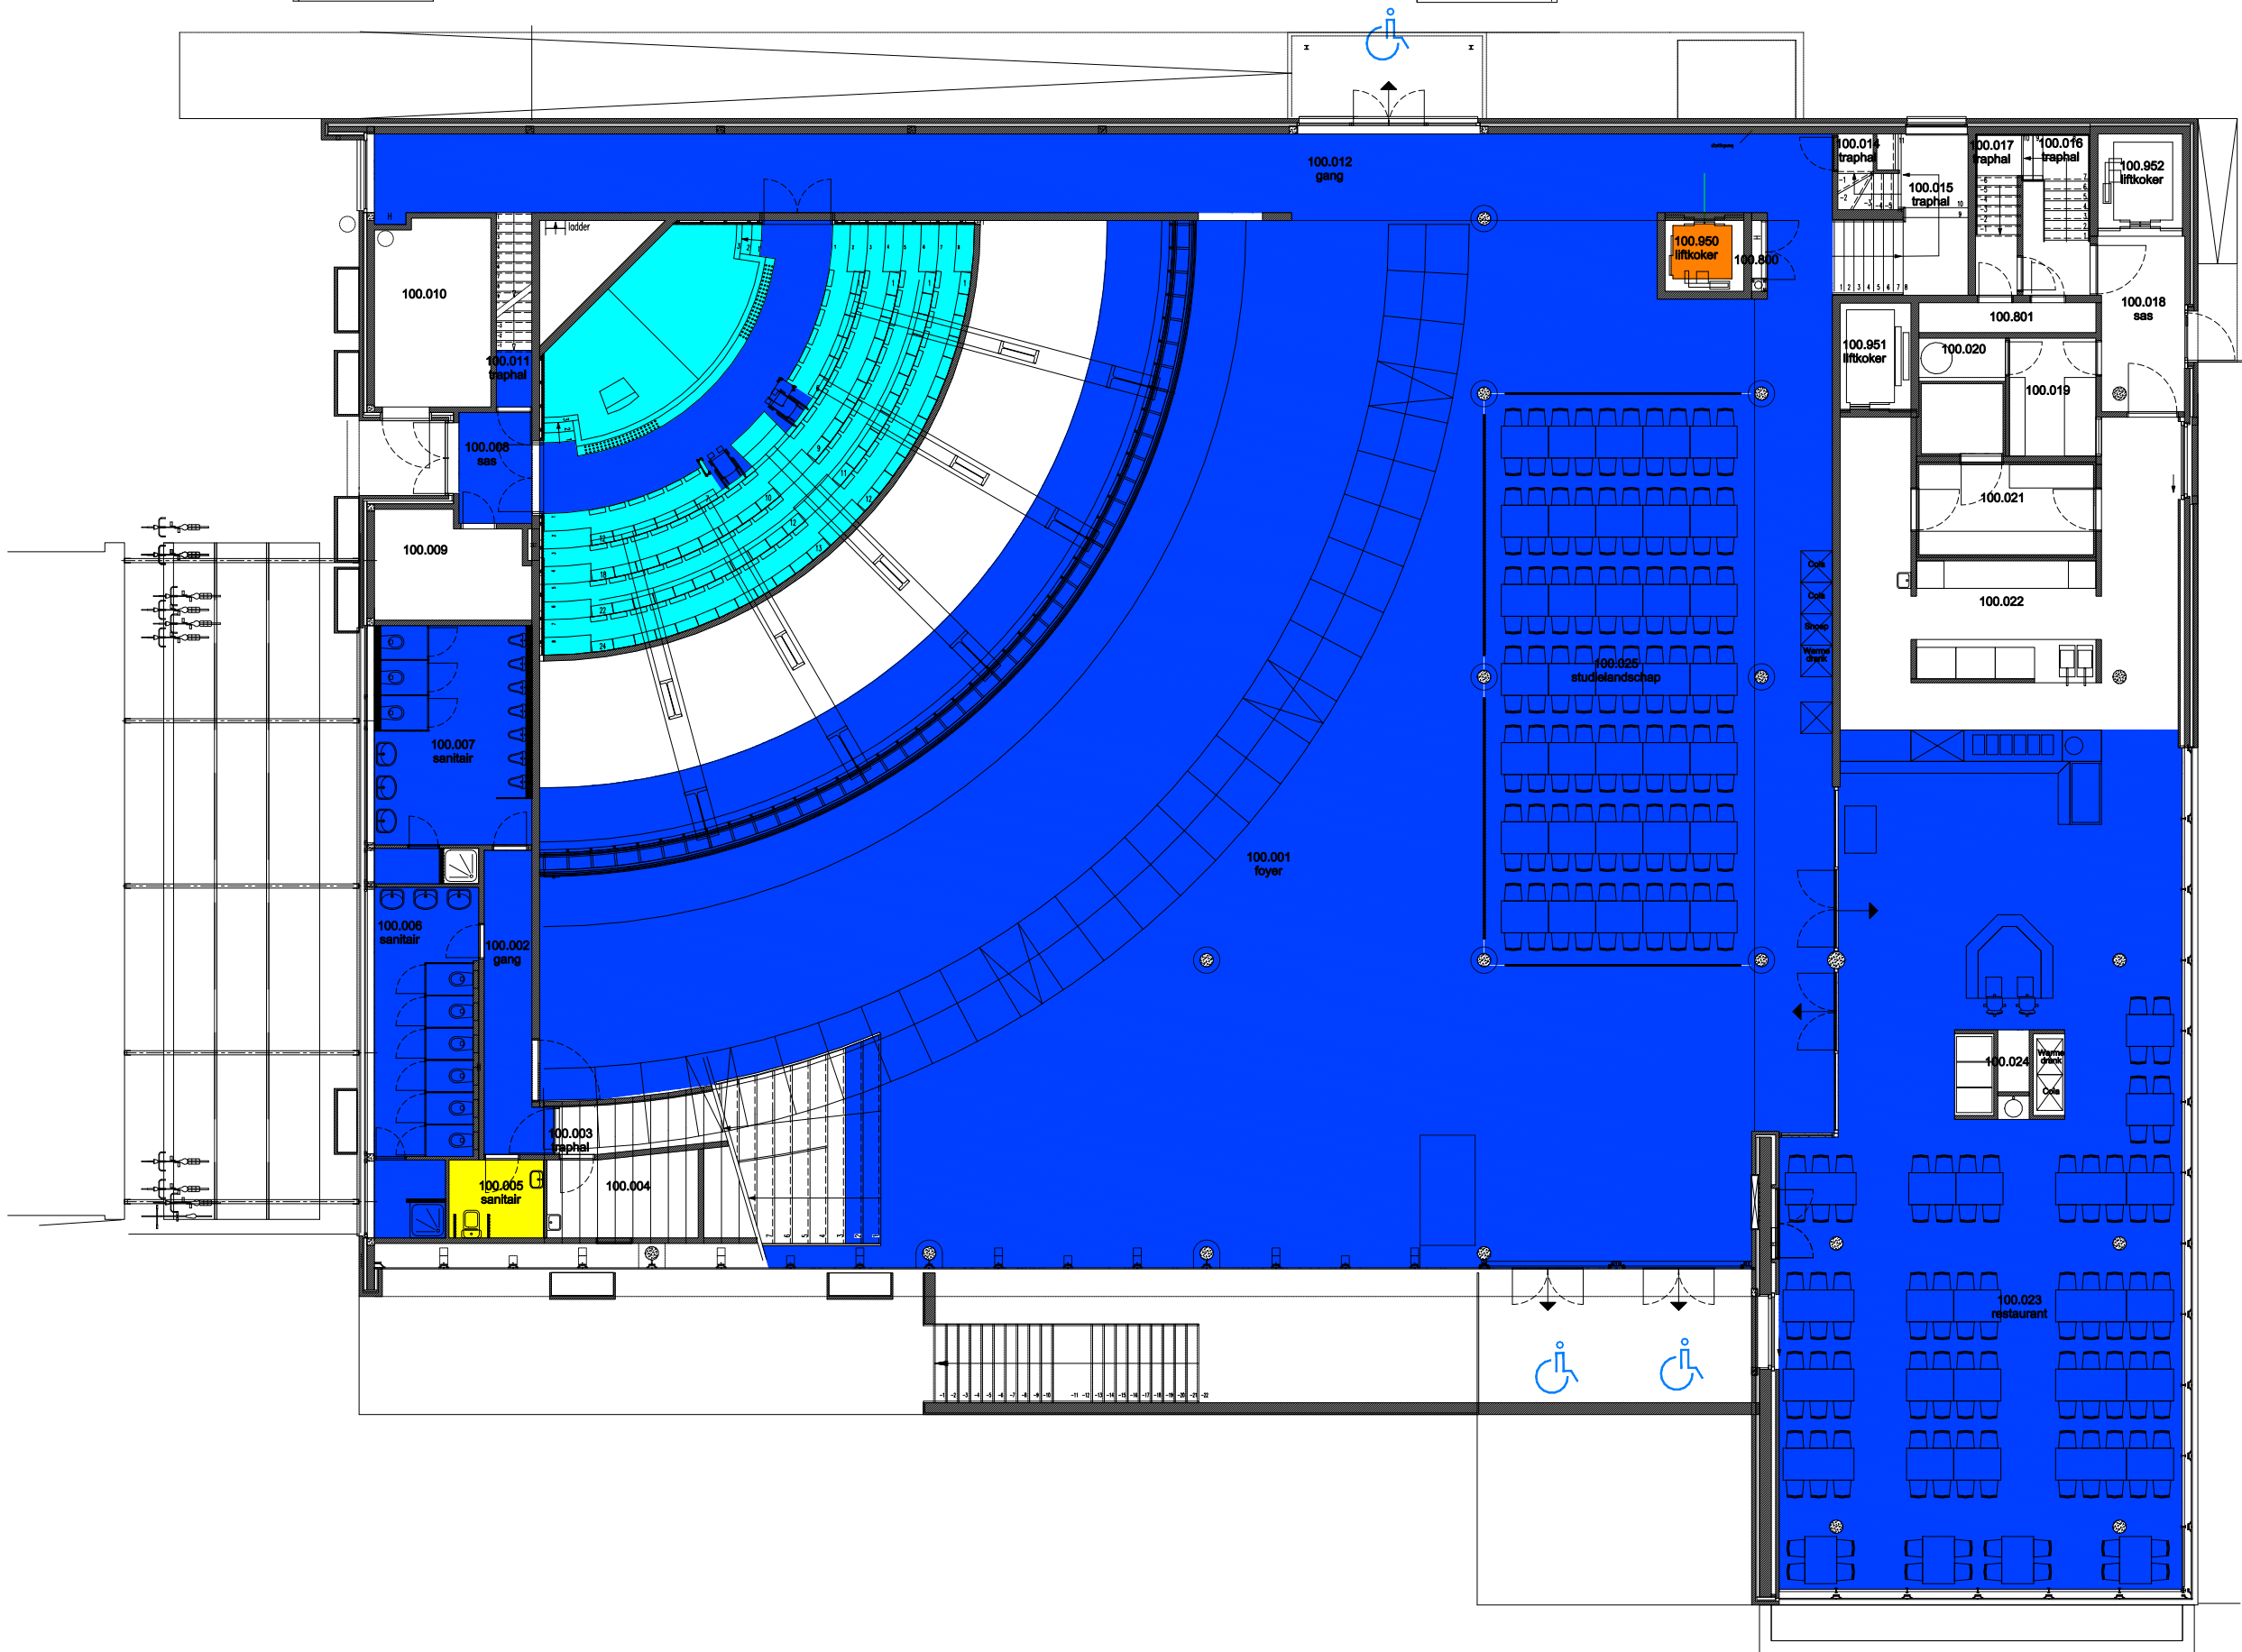

 Niet publiek	 Rolstoeltoegankelijk toilet	 Publieke ruimte, rolstoeltoegankelijk
 Aangewezen route voor rolstoelgebruikers	 Rolstoeltoegankelijke lift	 Publieke ruimte, NIET rolstoeltoegankelijk

12 Regio COU - Campus Coupure		 UNIVERSITEIT GENT
F.I. 38.17 Blok E Coupure Links 653 9000 GENT	F.I. 38.17.090 Kelder -1	
Schaal: 1/xxx	Versie feb-17	DIRECTIE GEBOUWEN en FACILITAIR BEHEER

 Niet publiek	 Rolstoeltoegankelijk toilet	 Publieke ruimte, rolstoeltoegankelijk
 Aangewezen route voor rolstoelgebruikers	 Rolstoeltoegankelijke lift	 Publieke ruimte, NIET rolstoeltoegankelijk

12 Regio COU - Campus Coupure		 UNIVERSITEIT GENT
F.I. 38.17 Blok E Coupure Links 653 9000 GENT	F.I. 38.17.100 Gelijkvloerse verdieping	
Schaal: 1/xxx		Versie feb-17 DIRECTIE GEBOUWEN en FACILITAIR BEHEER

- Niet publiek
- Rolstoeltoegankelijk toilet
- Publieke ruimte, rolstoeltoegankelijk
- Aangewezen route voor rolstoelgebruikers
- Rolstoeltoegankelijke lift
- Publieke ruimte, NIET rolstoeltoegankelijk

12 Regio COU - Campus Coupure

F.I. 38.17
 Blok E
 Coupure Links 653
 9000 GENT

F.I. 38.17.110
 Eerste verdieping

Schaal: 1/xxx

Versie
 feb-17

- Niet publiek
- Rolstoeltoegankelijk toilet
- Publieke ruimte, rolstoeltoegankelijk
- Rolstoeltoegankelijke lift
- Publieke ruimte, NIET rolstoeltoegankelijk
- Aangewezen route voor rolstoelgebruikers