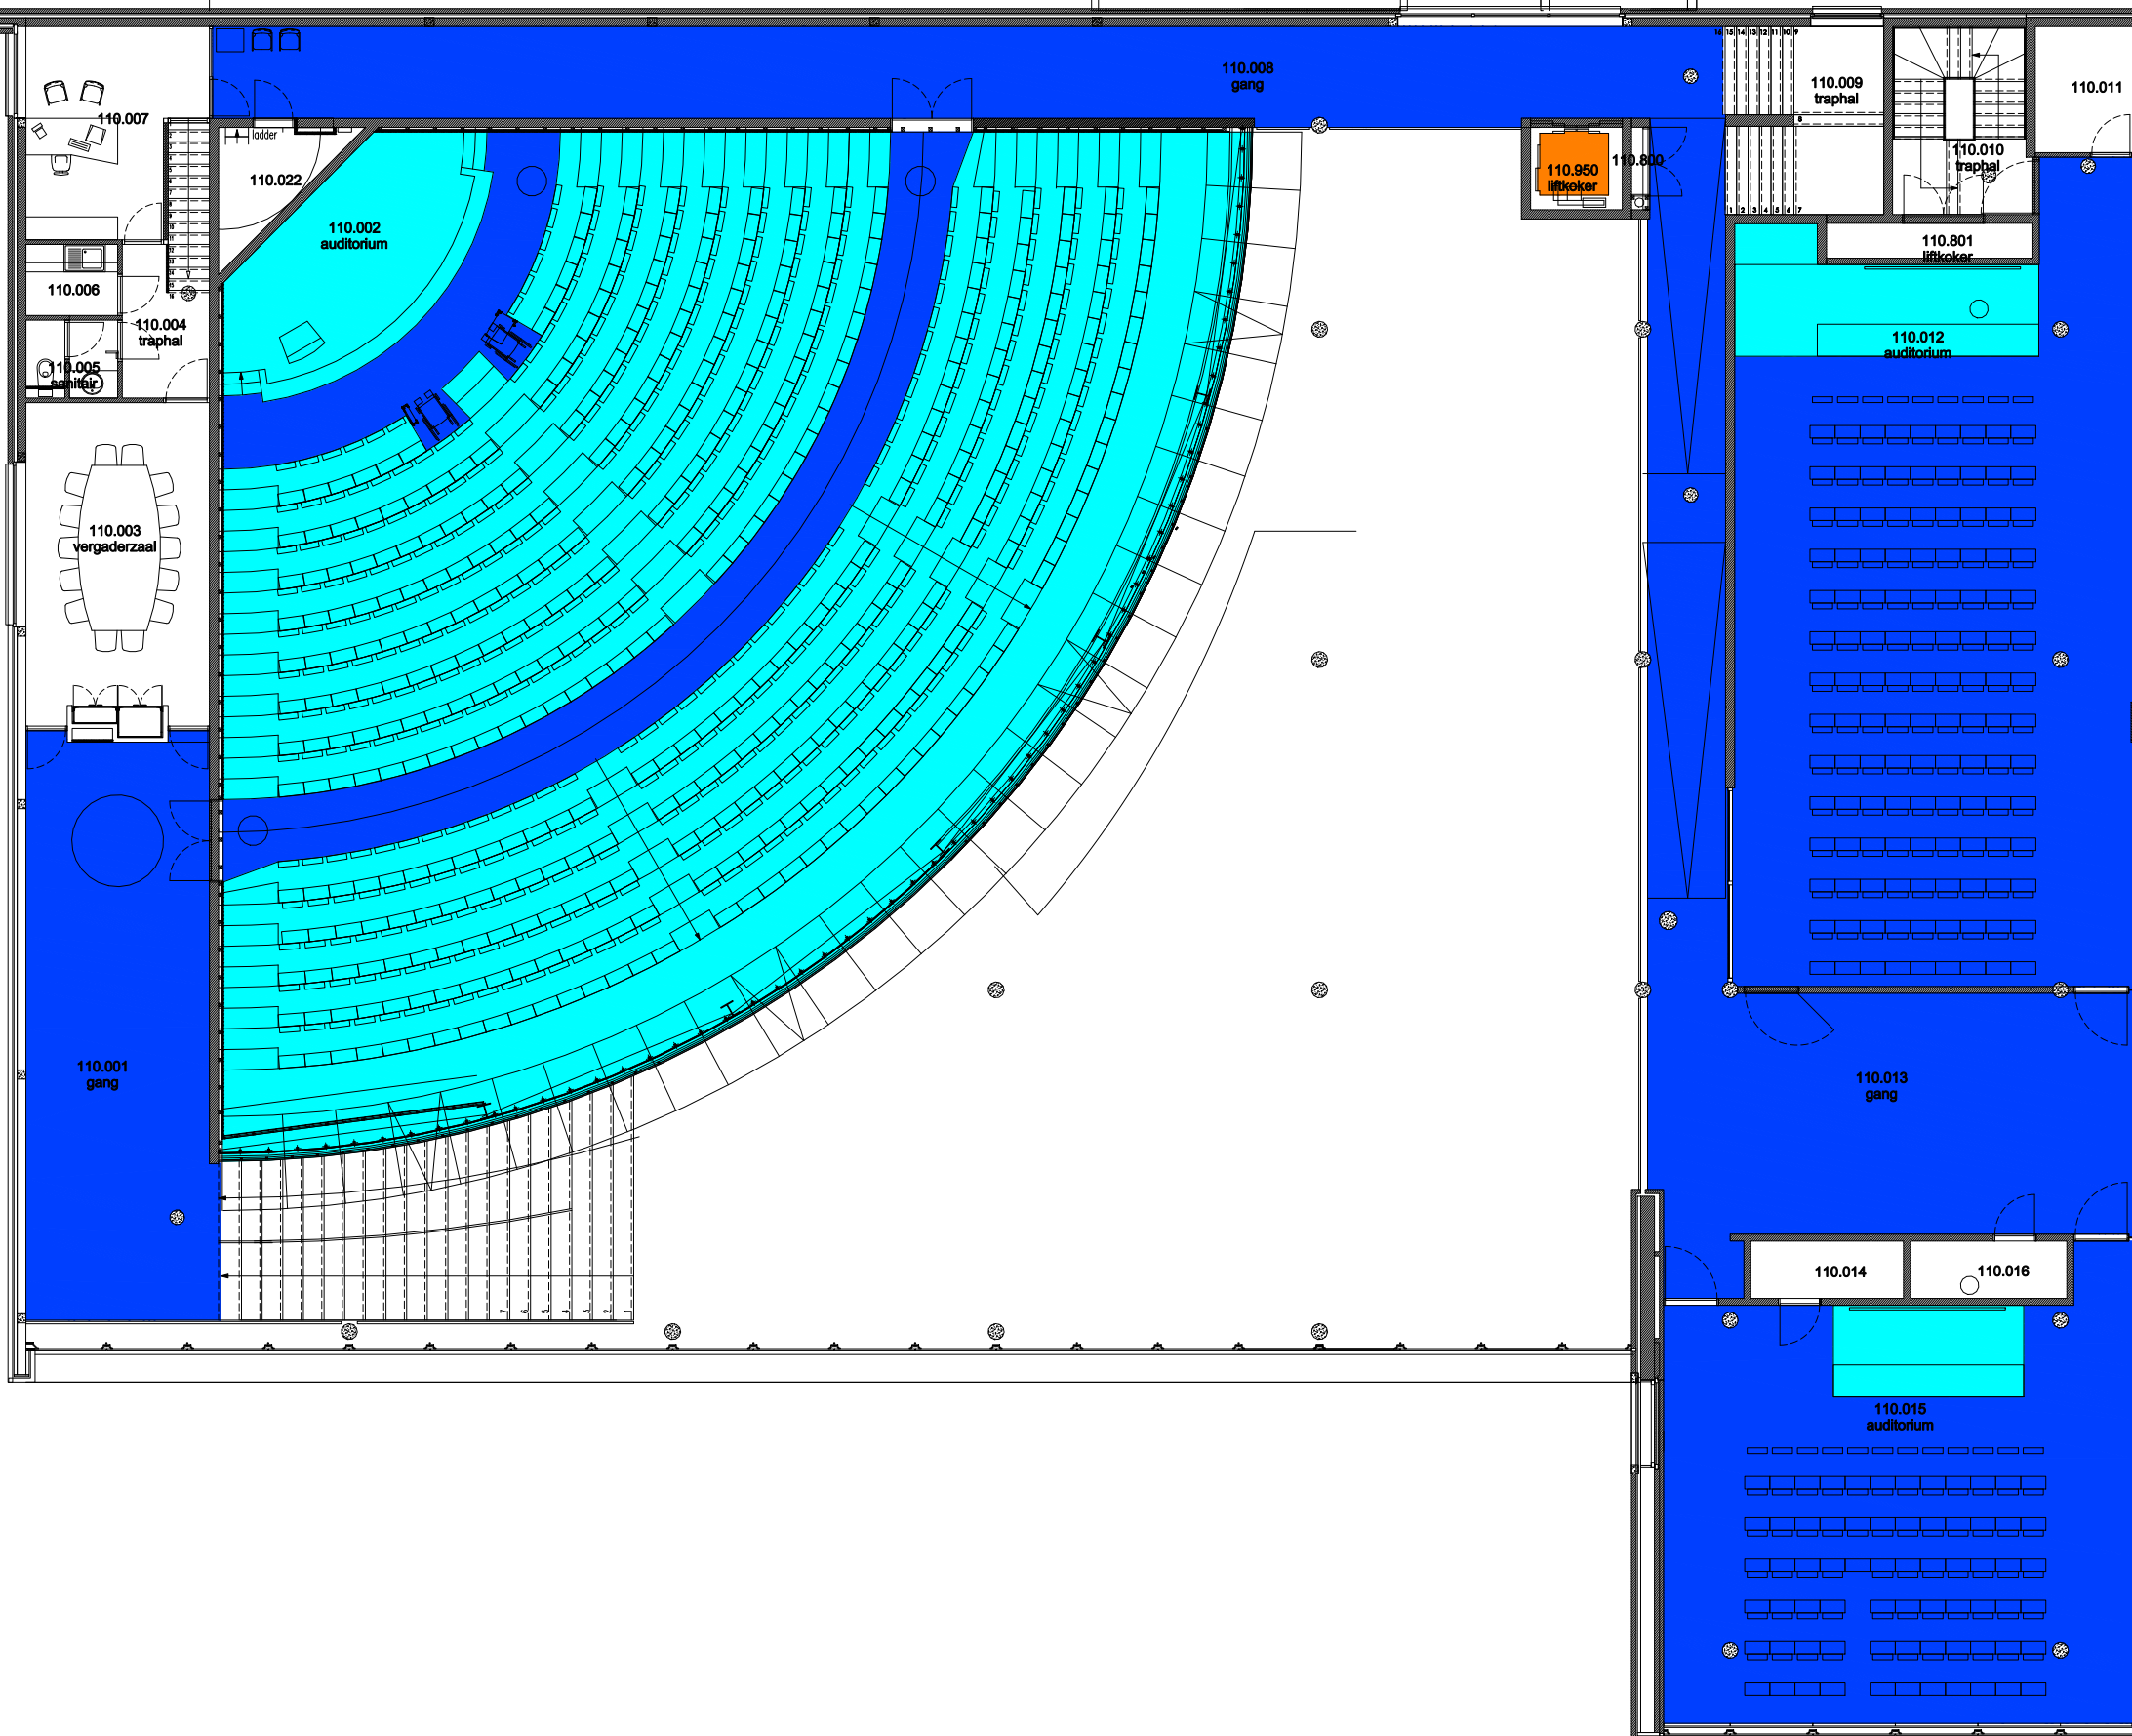

 Niet publiek	 Rolstoeltoegankelijk toilet	 Publieke ruimte, rolstoeltoegankelijk
 Aangewezen route voor rolstoelgebruikers	 Rolstoeltoegankelijke lift	 Publieke ruimte, NIET rolstoeltoegankelijk

12 Regio COU - Campus Coupure		 UNIVERSITEIT GENT
F.I. 38.17 Blok E Coupure Links 653 9000 GENT	F.I. 38.17.090 Kelder -1	
Schaal: 1/xxx	Versie feb-17	DIRECTIE GEBOUWEN en FACILITAIR BEHEER

 Niet publiek	 Rolstoeltoegankelijk toilet	 Publieke ruimte, rolstoeltoegankelijk
 Aangewezen route voor rolstoelgebruikers	 Rolstoeltoegankelijke lift	 Publieke ruimte, NIET rolstoeltoegankelijk

12 Regio COU - Campus Coupure		 UNIVERSITEIT GENT
F.I. 38.17 Blok E Coupure Links 653 9000 GENT	F.I. 38.17.100 Gelijkvloerse verdieping	
Schaal: 1/xxx		Versie feb-17 DIRECTIE GEBOUWEN en FACILITAIR BEHEER

- Niet publiek
- Rolstoeltoegankelijk toilet
- Publieke ruimte, rolstoeltoegankelijk
- Aangewezen route voor rolstoelgebruikers
- Rolstoeltoegankelijke lift
- Publieke ruimte, NIET rolstoeltoegankelijk

12 Regio COU - Campus Coupure

F.I. 38.17
 Blok E
 Coupure Links 653
 9000 GENT

F.I. 38.17.110
 Eerste verdieping

Schaal: 1/xxx

Versie
 feb-17

- Niet publiek
- Rolstoeltoegankelijk toilet
- Publieke ruimte, rolstoeltoegankelijk
- Rolstoeltoegankelijke lift
- Publieke ruimte, NIET rolstoeltoegankelijk
- Aangewezen route voor rolstoelgebruikers