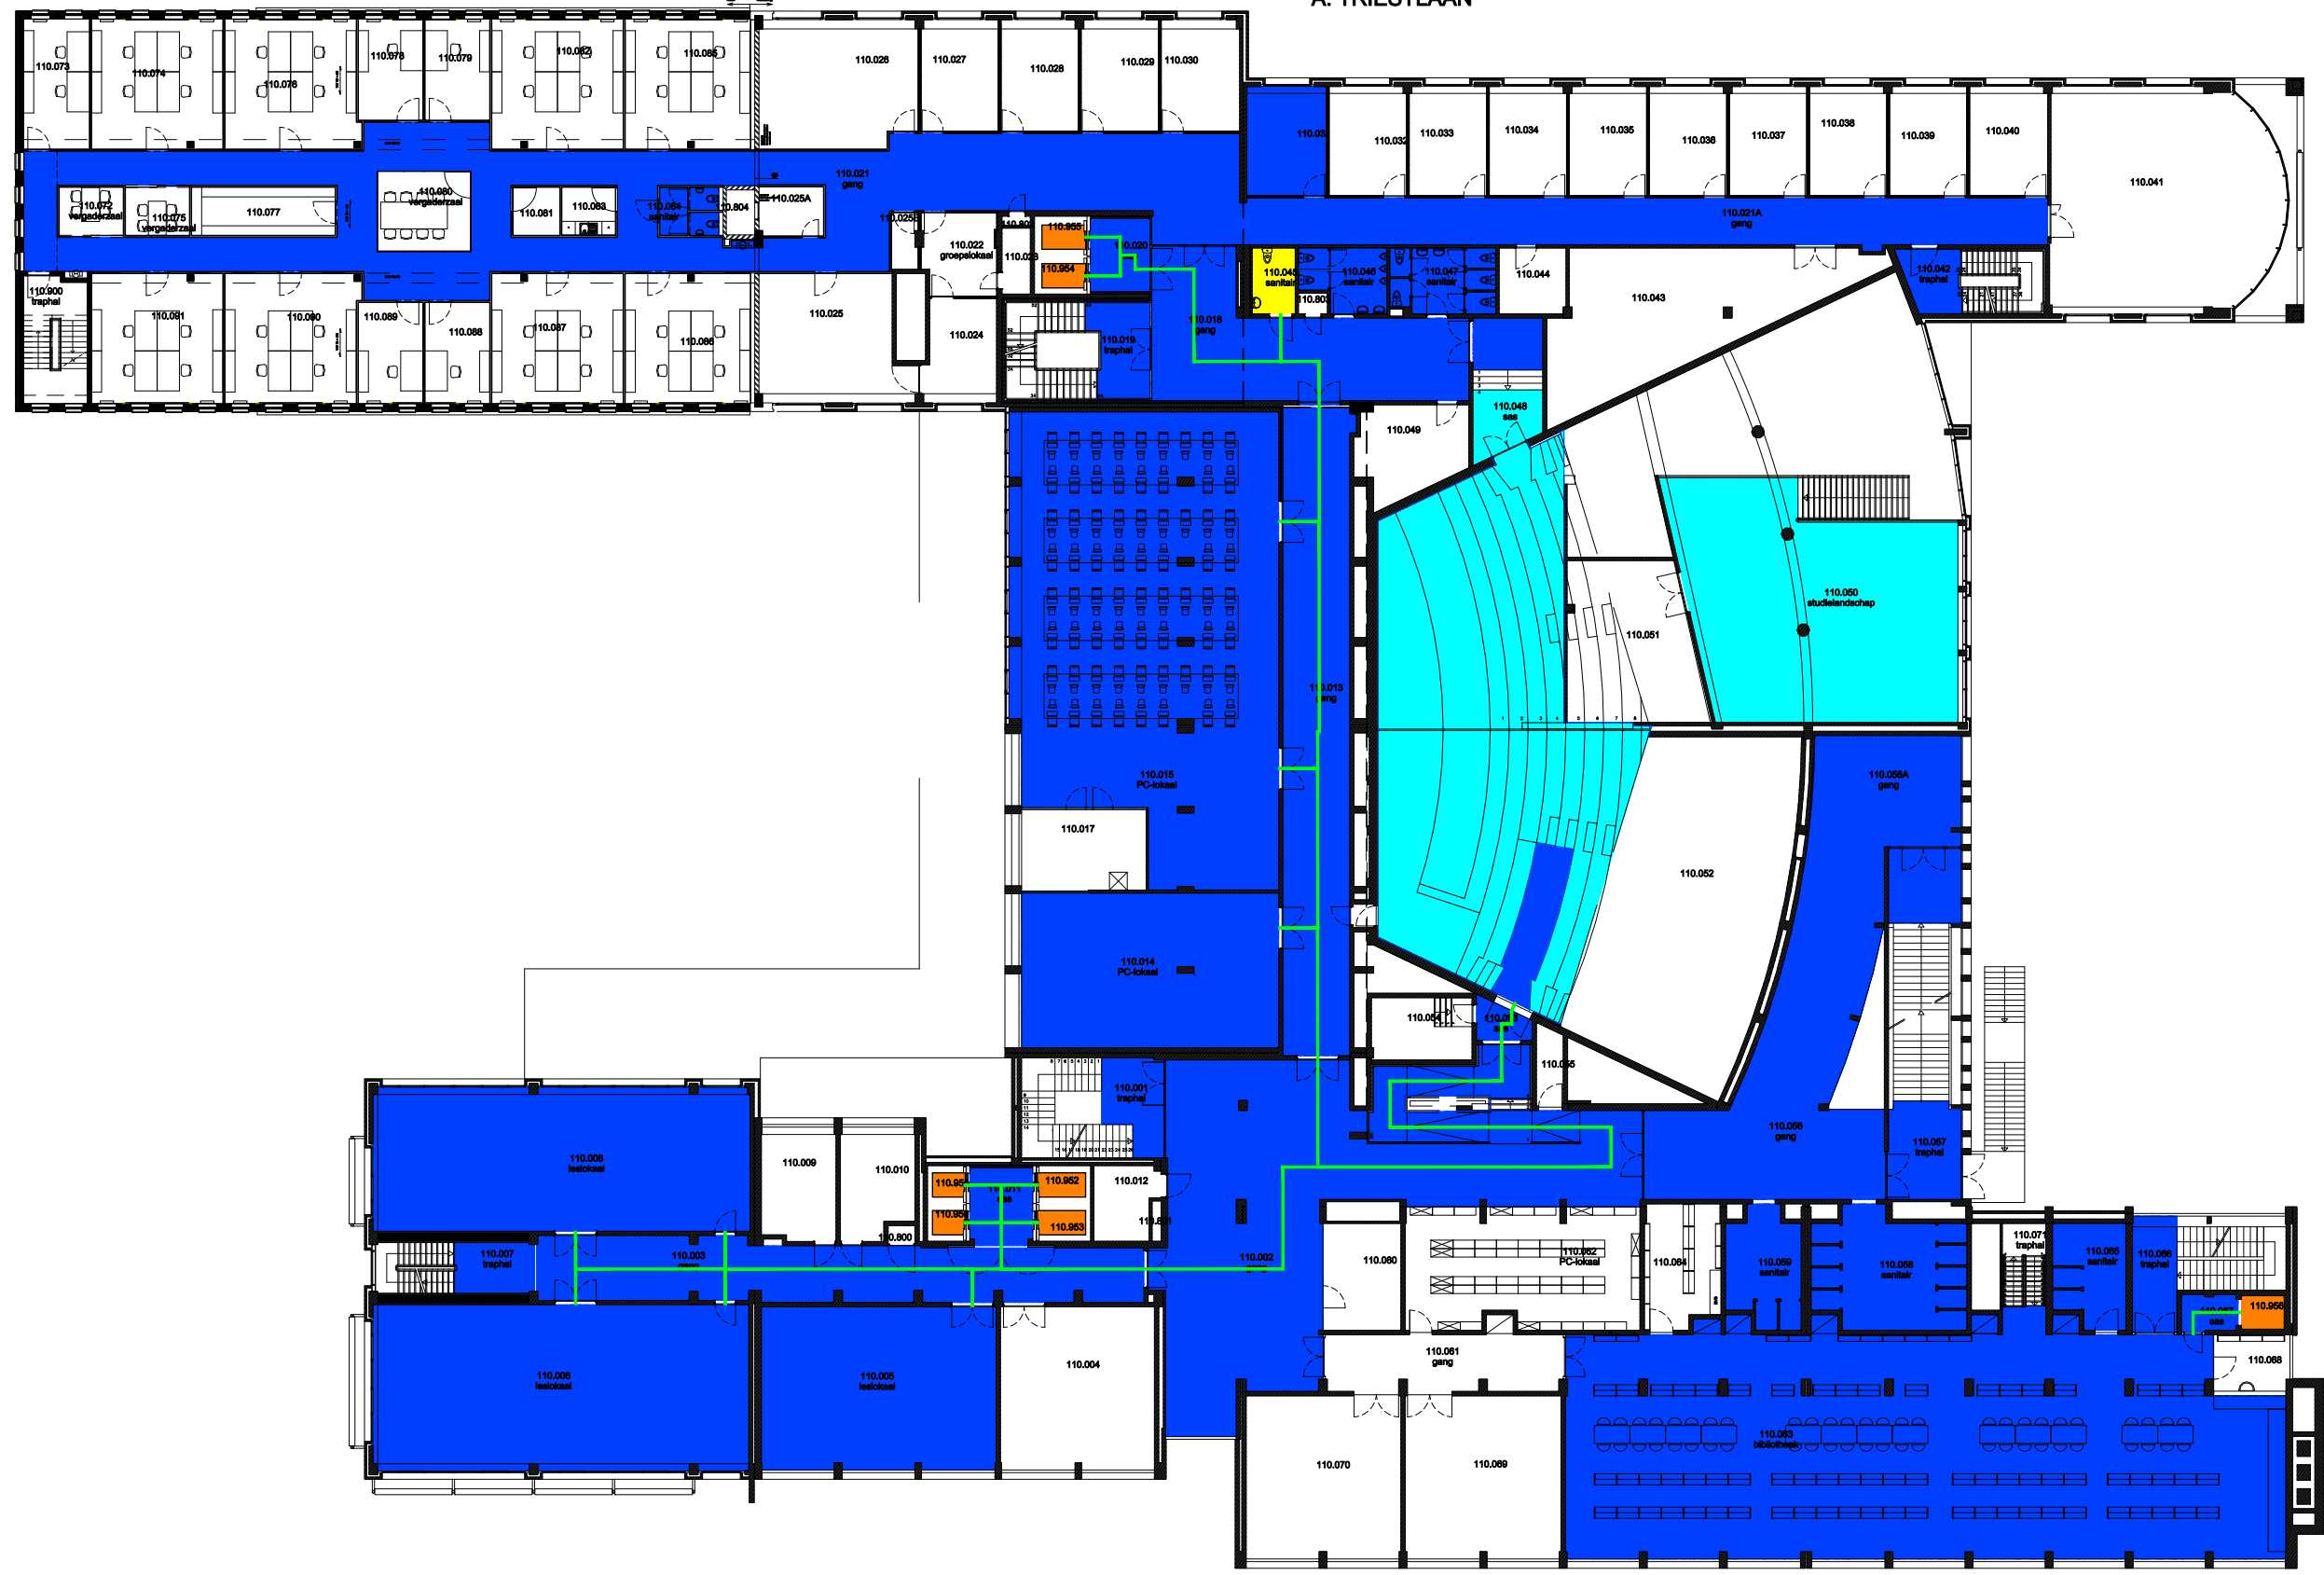

A. TRIESTLAAN

HENRI DUNANTLAAN

Niet publiek

Rolstoeltoegankelijk toilet

Publieke ruimte, rolstoeltoegankelijk

Aangewezen route voor rolstoelgebruikers

Rolstoeltoegankelijke lift

Publieke ruimte, NIET rolstoeltoegankelijk

14 Regio - Dunant - Campus Dunant

F.I. 24.01
Dunant 2 - Resto
Henri Dunantlaan 2
9000 GENT

F.I. 24.01.110
Eerste verdieping

Schaal: 1/xxx

Versie
feb-17

UNIVERSITEIT
GENT

DIRECTIE GEBOUWEN
en FACILITAIR BEHEER