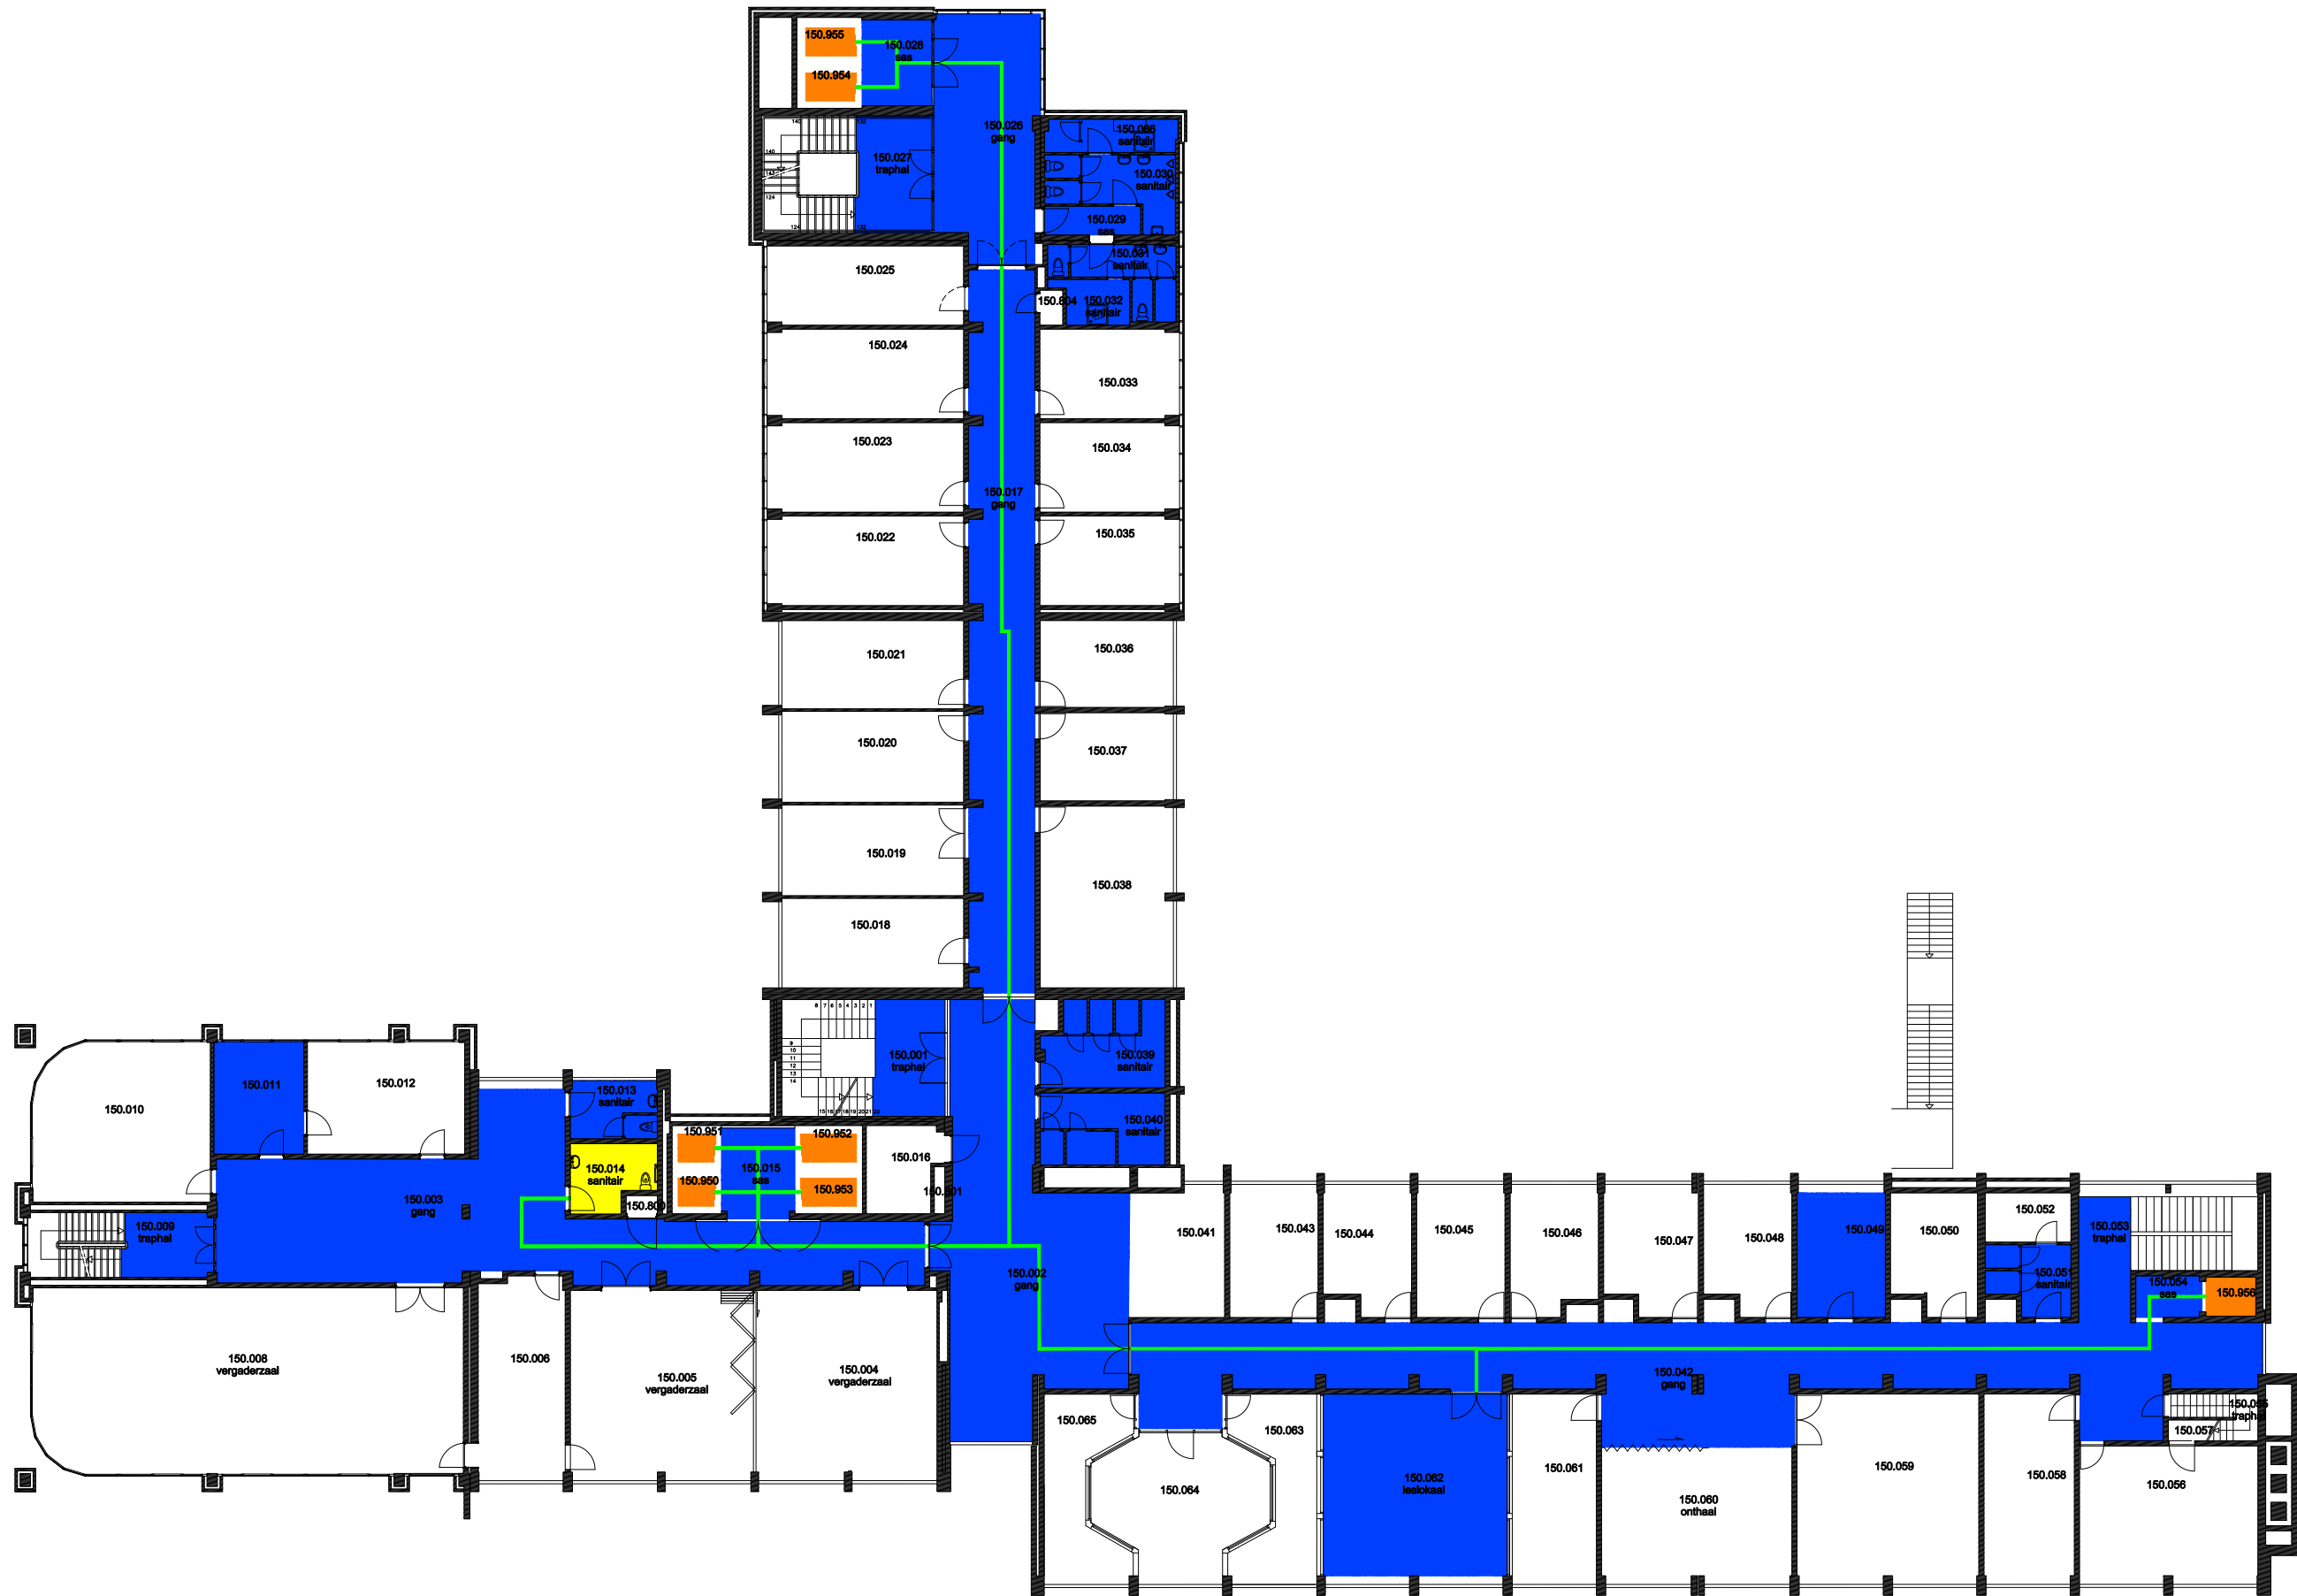

 Niet publiek	 Rolstoeltoegankelijk toilet	 Publieke ruimte, rolstoeltoegankelijk
 Aangewezen route voor rolstoelgebruikers	 Rolstoeltoegankelijke lift	 Publieke ruimte, NIET rolstoeltoegankelijk

<b>14 Regio - Dunant - Campus Dunant</b>		 <b>UNIVERSITEIT GENT</b>
F.I. 24.01 Dunant 2 - Resto Henri Dunantlaan 2 9000 GENT	F.I. 24.01.120 Tweede verdieping	
Schaal: 1/xxx	Versie feb-17	DIRECTIE GEBOUWEN en FACILITAIR BEHEER

 Niet publiek	 Rolstoeltoegankelijk toilet	 Publieke ruimte, rolstoeltoegankelijk
 Aangewezen route voor rolstoelgebruikers	 Rolstoeltoegankelijke lift	 Publieke ruimte, NIET rolstoeltoegankelijk

<b>14 Regio - Dunant - Campus Dunant</b>		 <b>UNIVERSITEIT GENT</b>
F.I. 24.01 Dunant 2 - Resto Henri Dunantlaan 2 9000 GENT	F.I. 24.01.130 Derde verdieping	
Schaal: 1/xxx	Versie feb-17	DIRECTIE GEBOUWEN en FACILITAIR BEHEER

 Niet publiek	 Rolstoeltoegankelijk toilet	 Publieke ruimte, rolstoeltoegankelijk
 Aangewezen route voor rolstoelgebruikers	 Rolstoeltoegankelijke lift	 Publieke ruimte, NIET rolstoeltoegankelijk

<b>14 Regio - Dunant - Campus Dunant</b>		 <b>UNIVERSITEIT GENT</b>
F.I. 24.01 Dunant 2 - Resto Henri Dunantlaan 2 9000 GENT	F.I. 24.01.140 Vierde verdieping	
Schaal: 1/xxx	Versie feb-17	DIRECTIE GEBOUWEN en FACILITAIR BEHEER