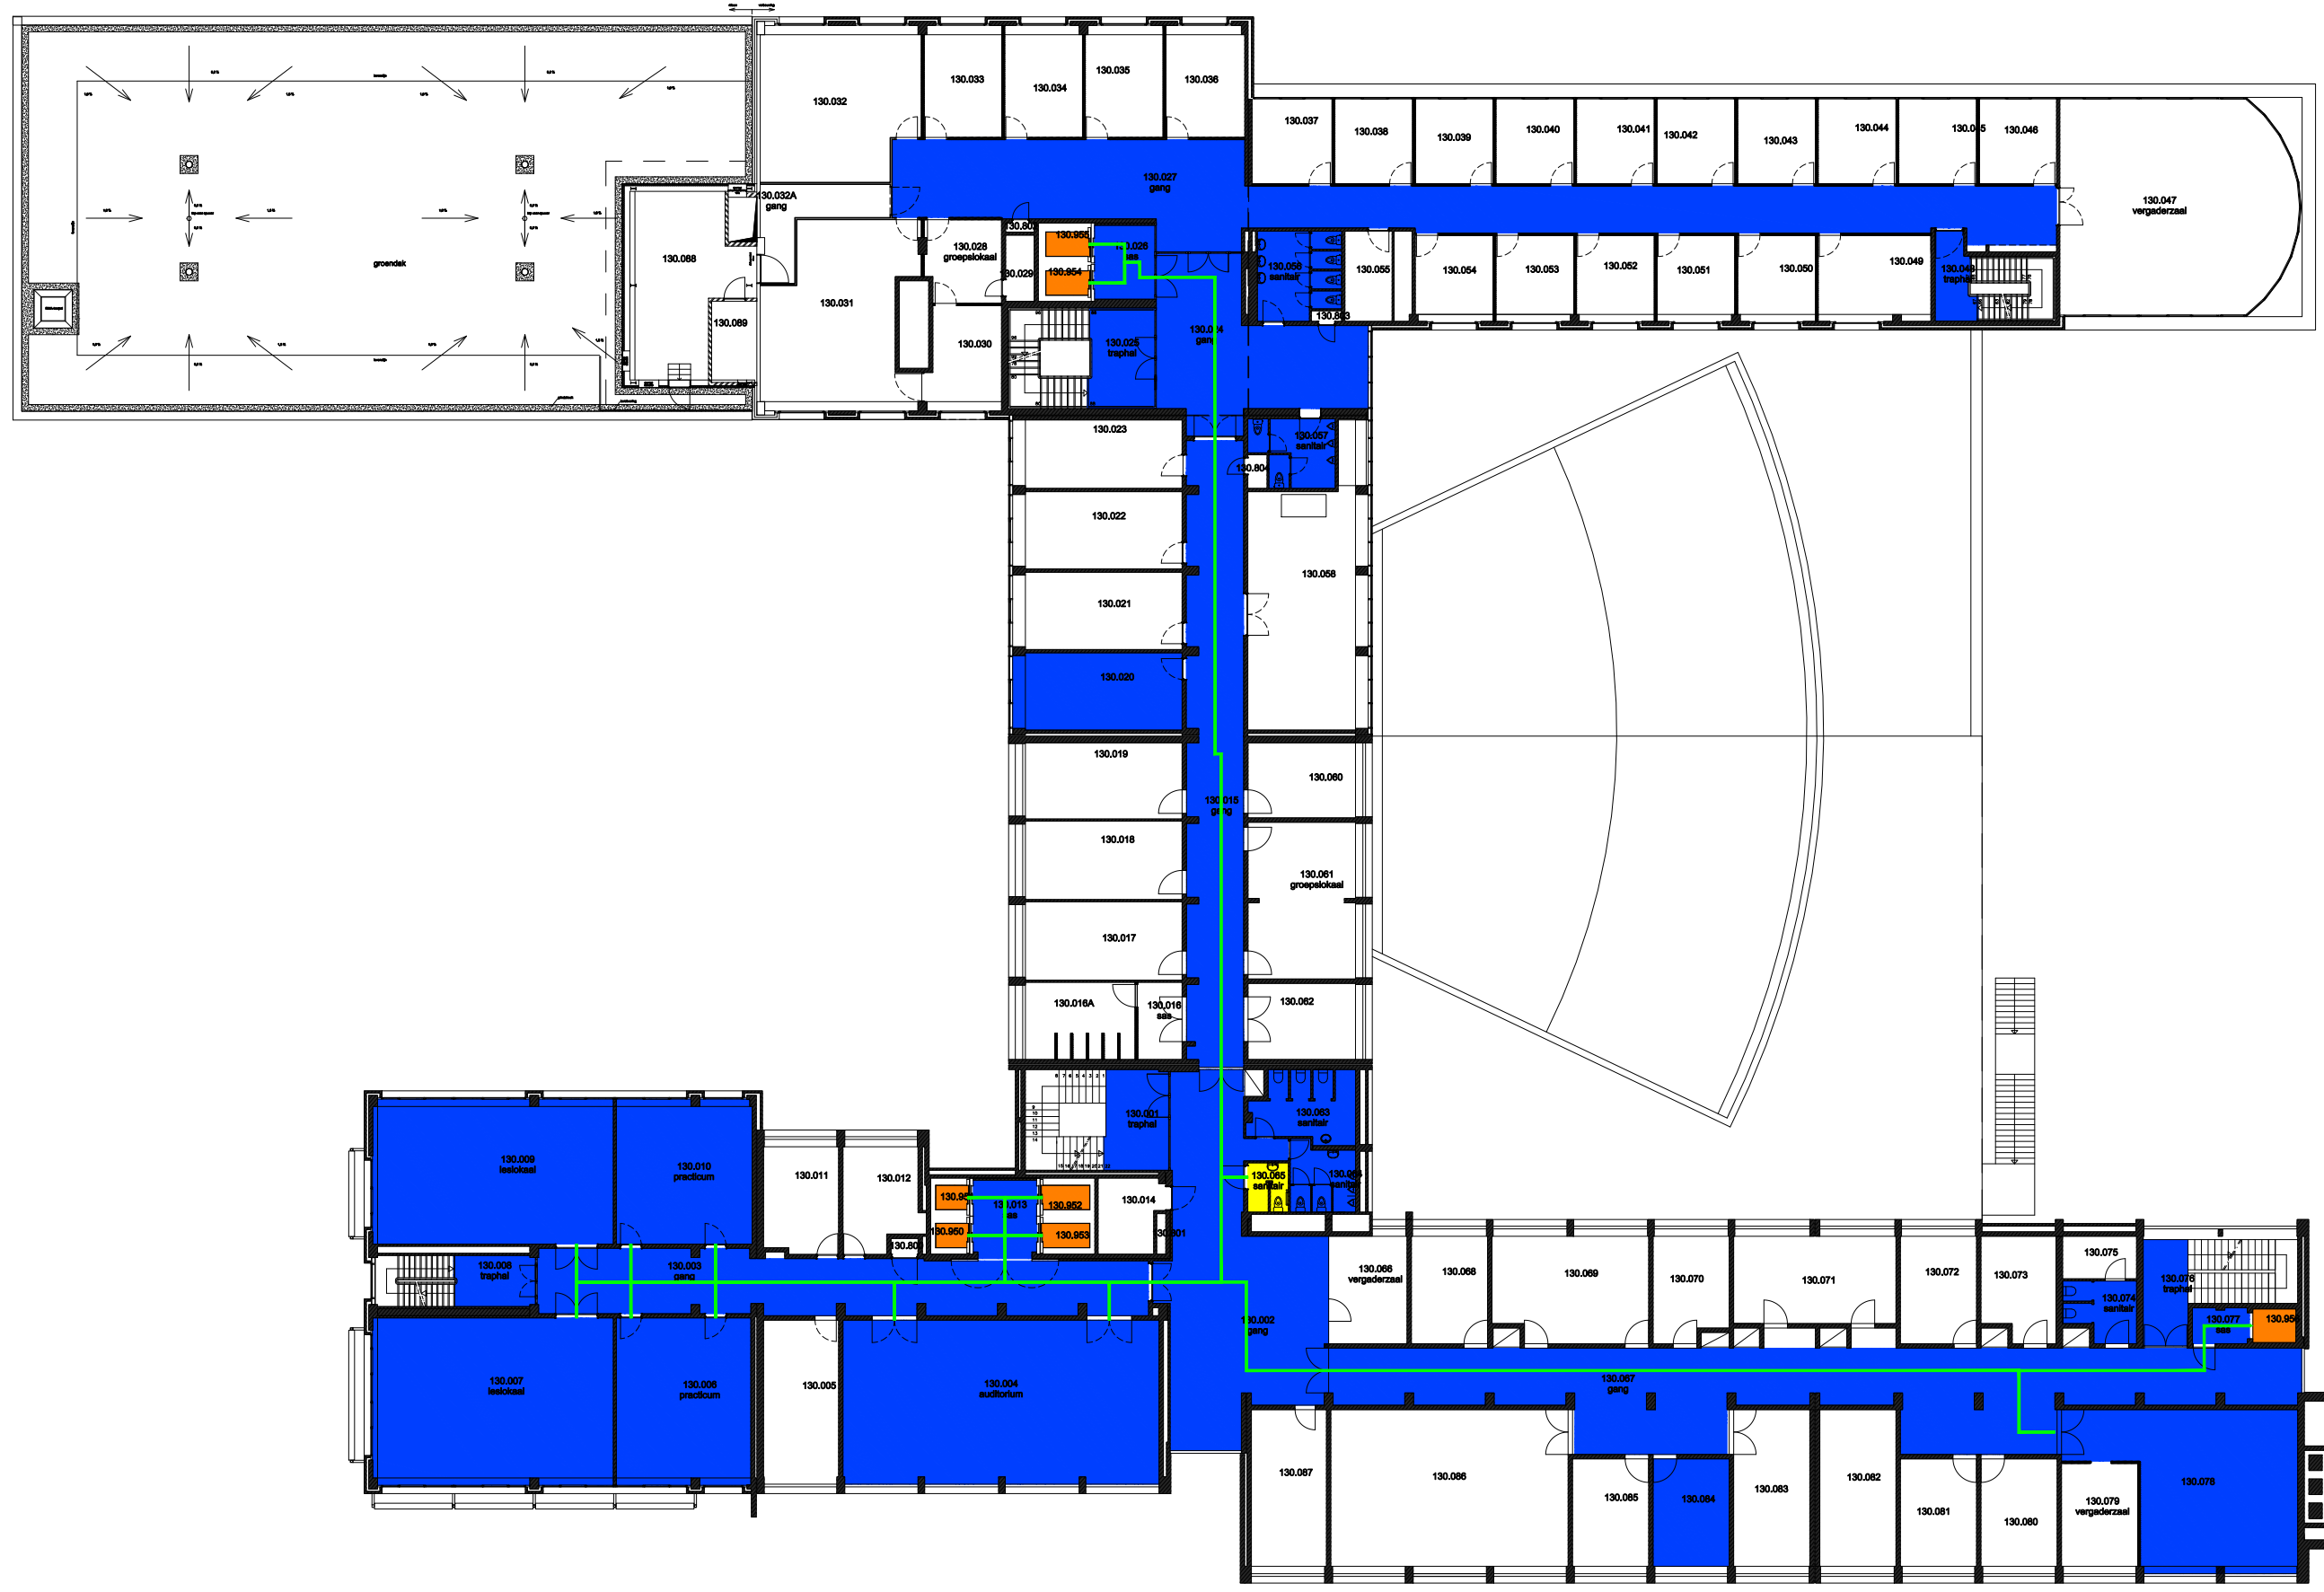

 Niet publiek	 Rolstoeltoegankelijk toilet	 Publieke ruimte, rolstoeltoegankelijk
 Aangewezen route voor rolstoelgebruikers	 Rolstoeltoegankelijke lift	 Publieke ruimte, NIET rolstoeltoegankelijk

<b>14 Regio - Dunant - Campus Dunant</b>		 <b>UNIVERSITEIT GENT</b>
F.I. 24.01 Dunant 2 - Resto Henri Dunantlaan 2 9000 GENT	F.I. 24.01.120 Tweede verdieping	
Schaal: 1/xxx	Versie feb-17	DIRECTIE GEBOUWEN en FACILITAIR BEHEER