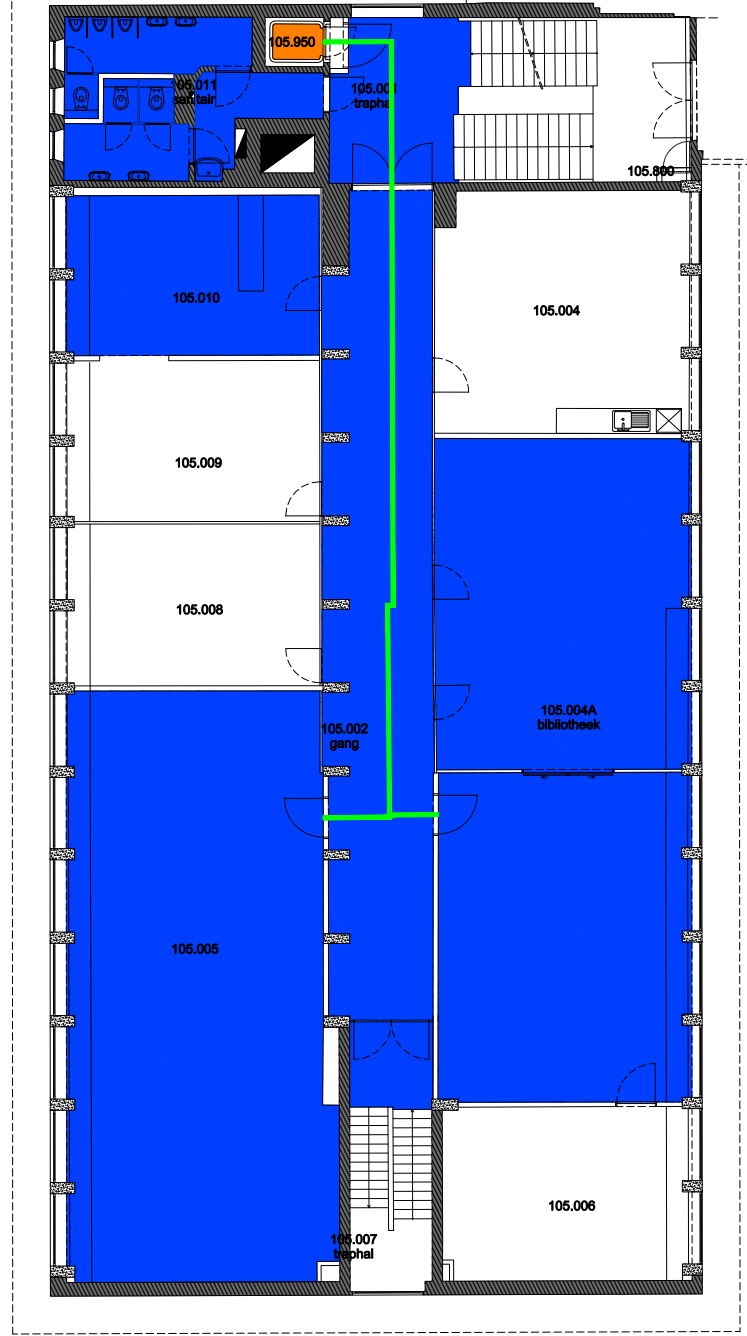

Niet publiek	Rolstoeltoegankelijk toilet	Publieke ruimte, rolstoeltoegankelijk
Aangewezen route voor rolstoelgebruikers	Rolstoeltoegankelijke lift	Publieke ruimte, NIET rolstoeltoegankelijk

14 Regio - Dunant - Campus Dunant		 UNIVERSITEIT GENT DIRECTIE GEBOUWEN en FACILITAIR BEHEER
F.I. 11.01 Lichamelijke opvoeding Watersportlaan 2 9000 Gent	F.I. 11.01.105 Tussenverdieping Schaal: 1/xxx Versie feb-17