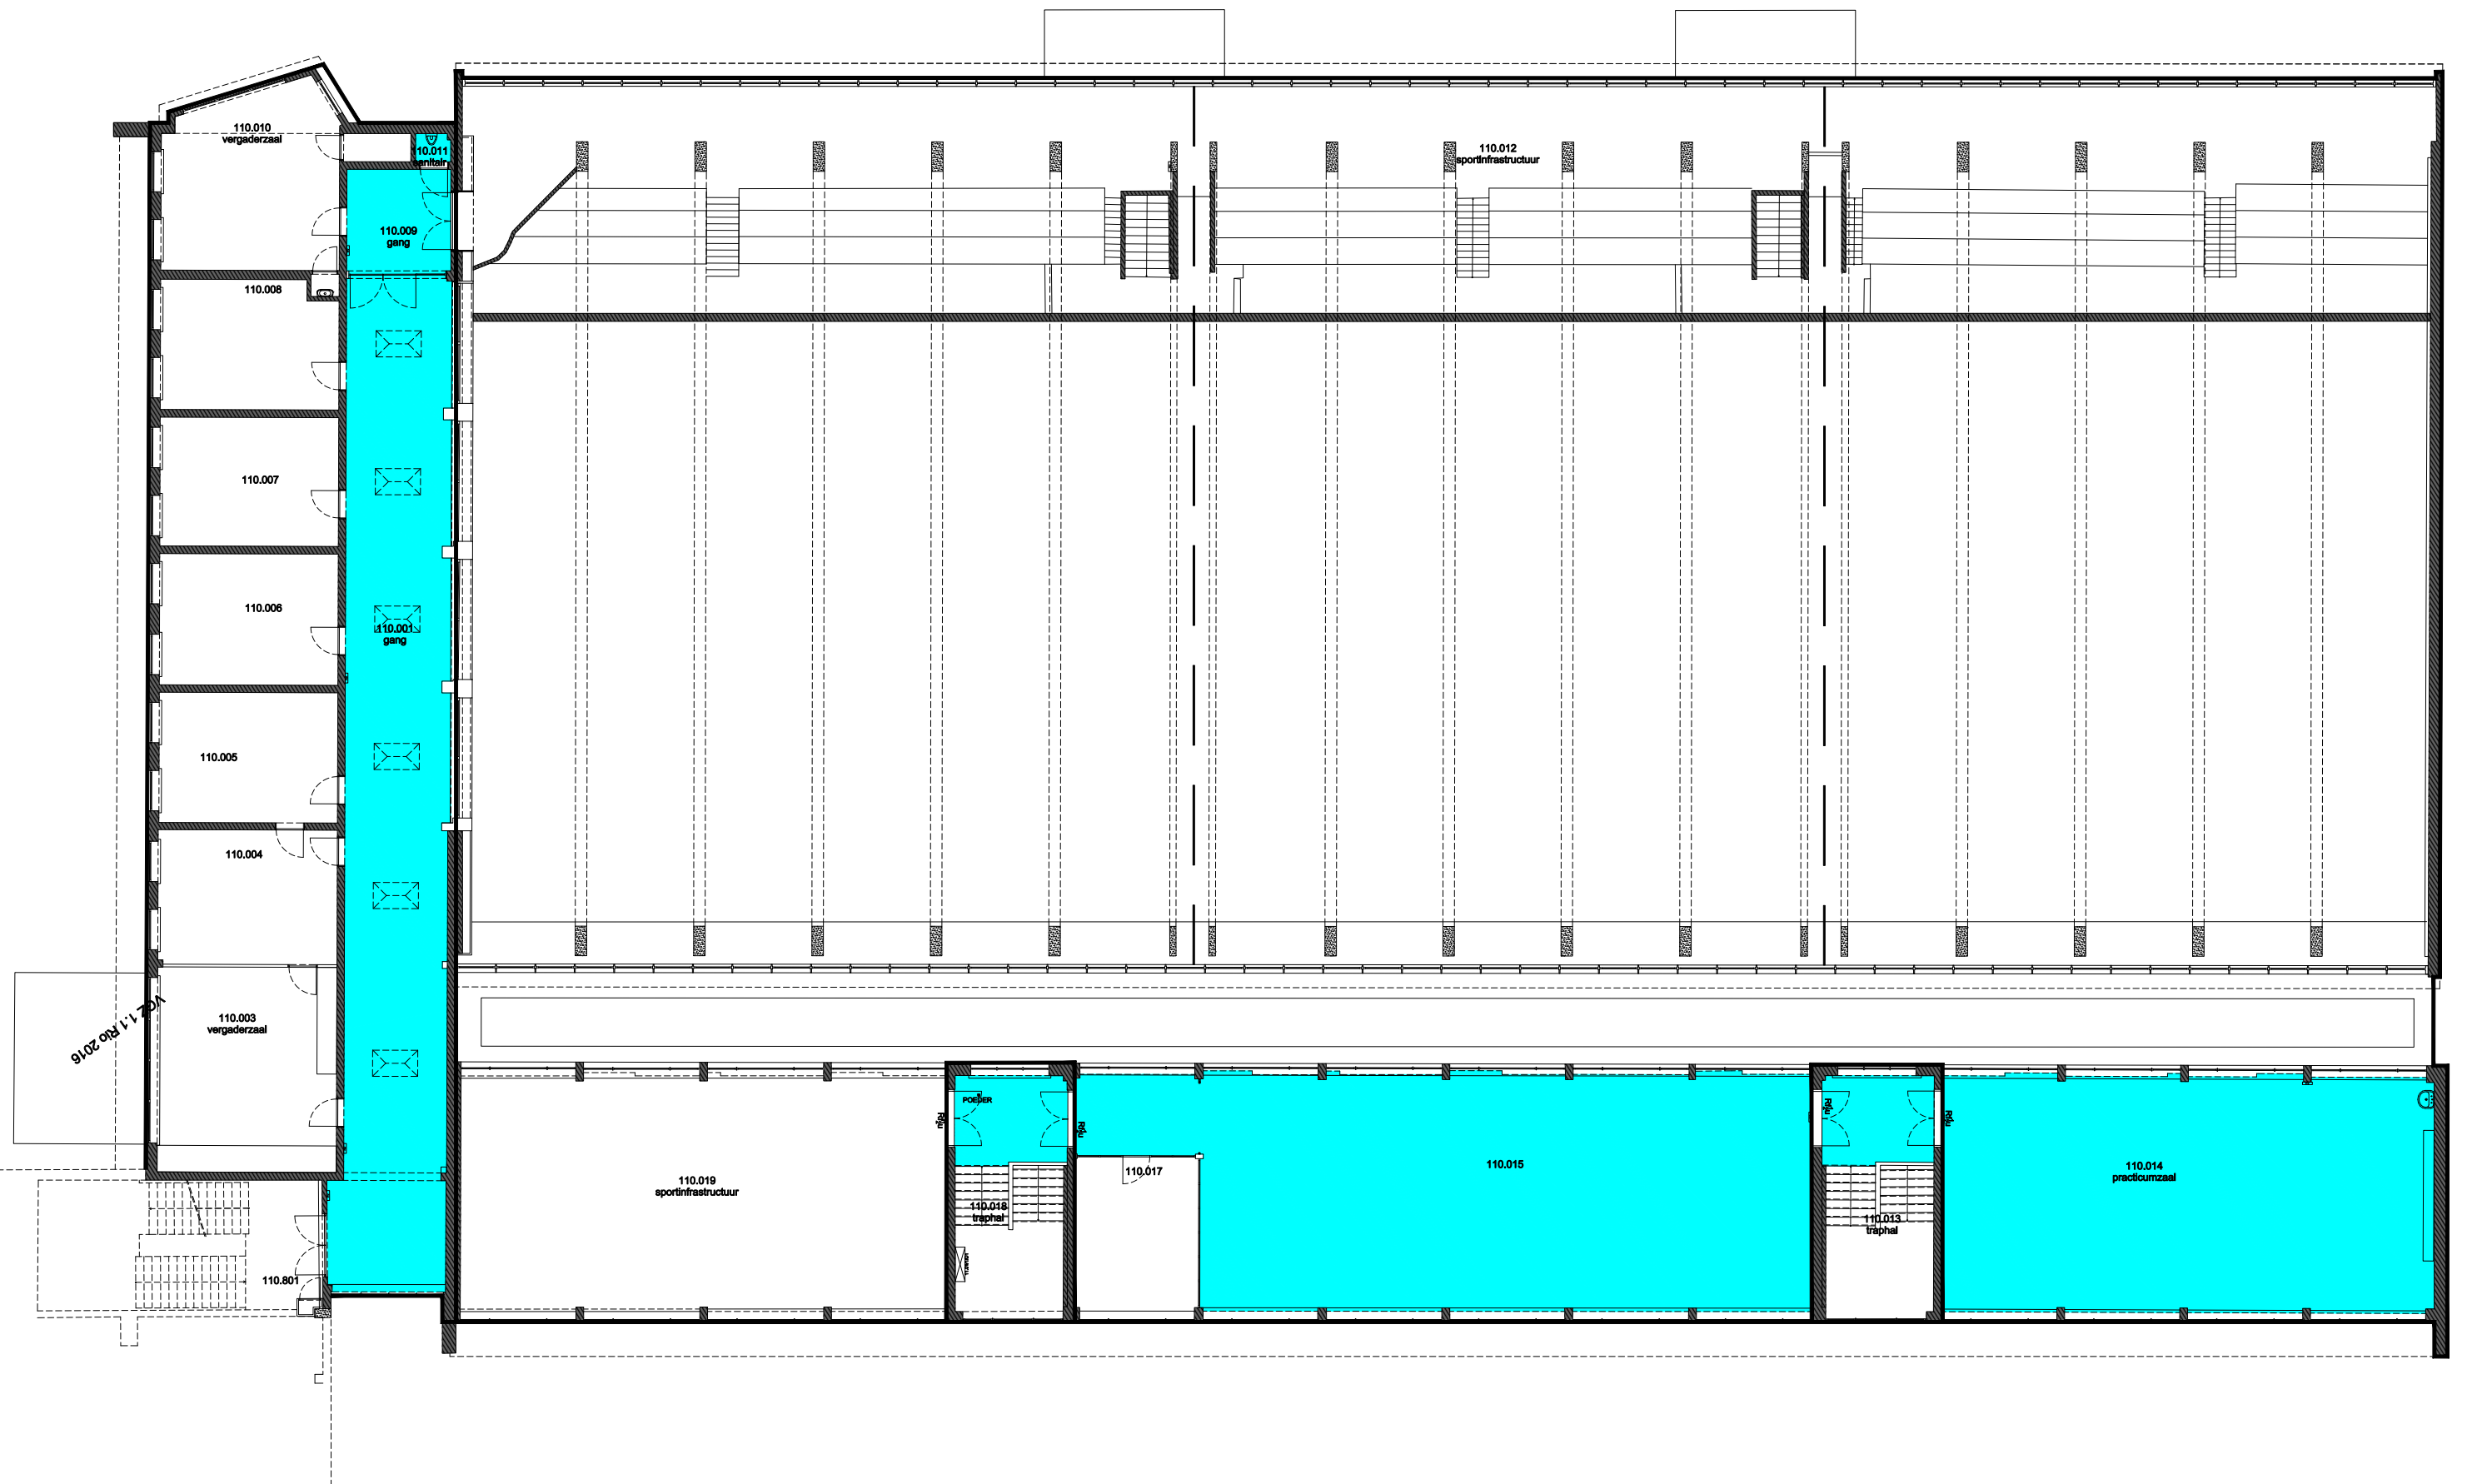

Niet publiek	Rolstoeltoegankelijk toilet	Publieke ruimte, rolstoeltoegankelijk
Aangewezen route voor rolstoelgebruikers	Rolstoeltoegankelijke lift	Publieke ruimte, NIET rolstoeltoegankelijk

14 Regio - Dunant - Campus Dunant			 UNIVERSITEIT GENT	
F.I. 11.01 Lichamelijke opvoeding Watersportlaan 2 9000 Gent	F.I. 11.01.110 Eerste verdieping	Schaal: 1/xxx		Versie feb-17
			DIRECTIE GEBOUWEN en FACILITAIR BEHEER