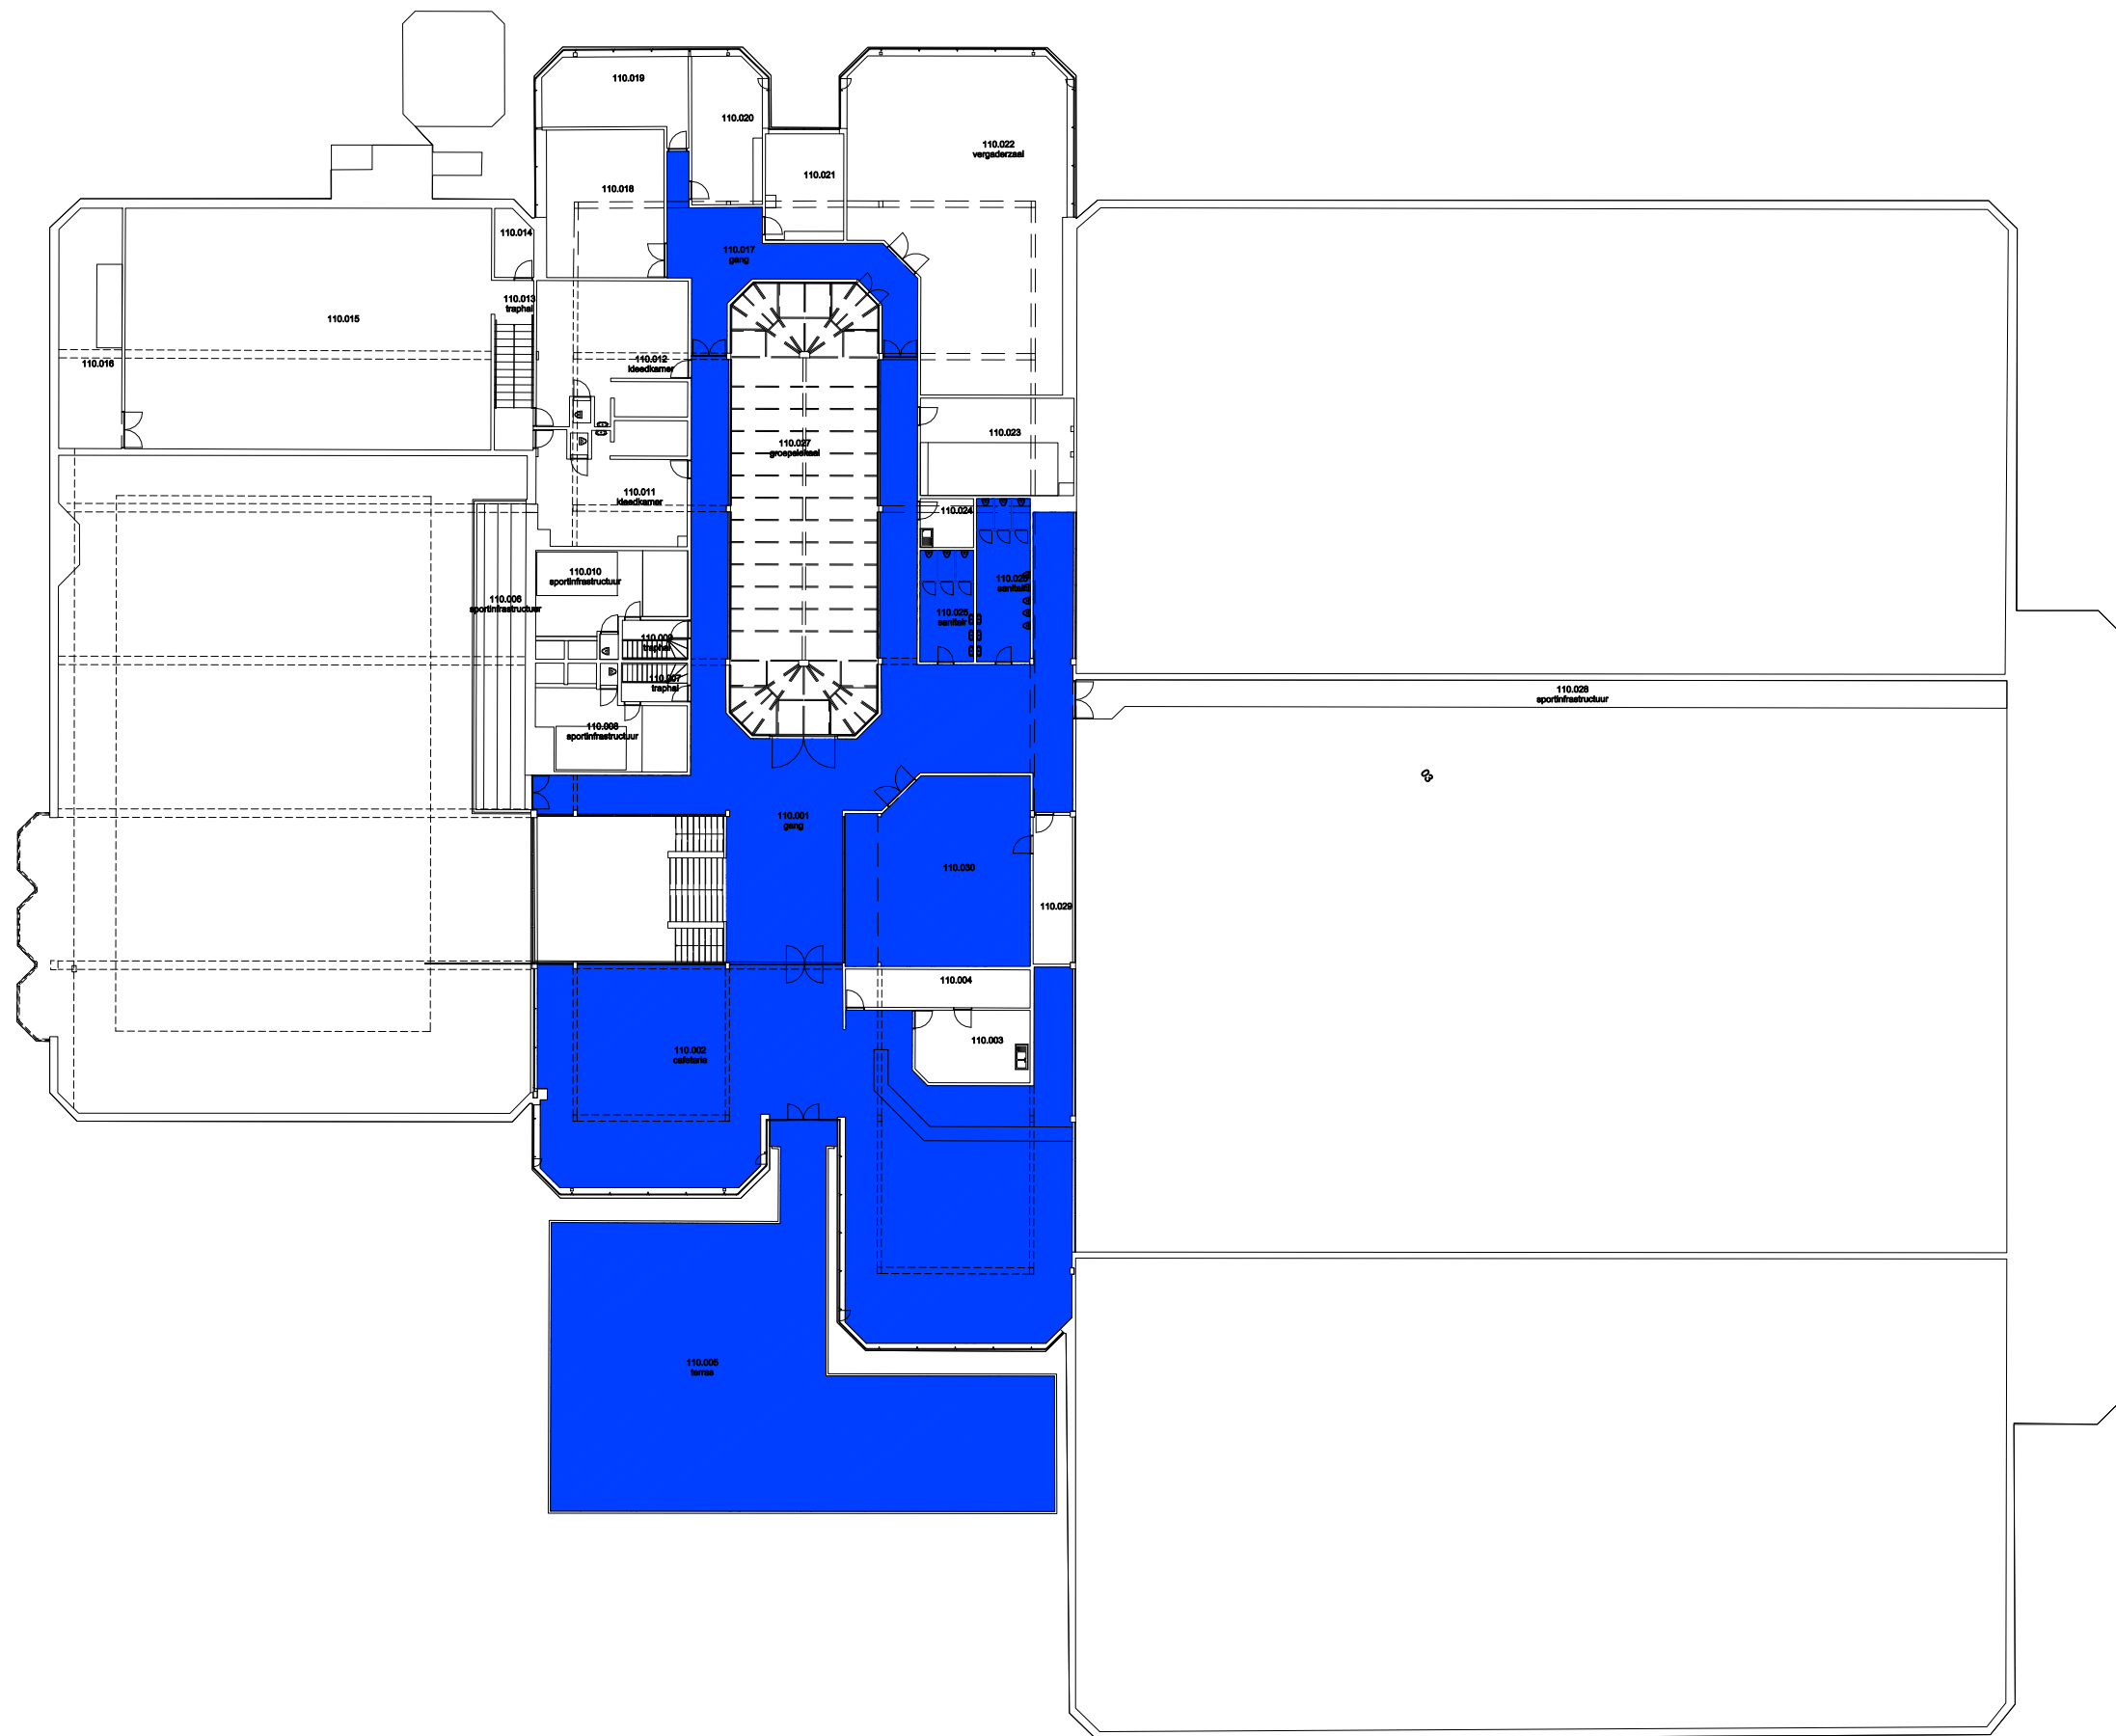

Niet publiek	Rolstoeltoegankelijk toilet	Publieke ruimte, rolstoeltoegankelijk
Aangewezen route voor rolstoelgebruikers	Rolstoeltoegankelijke lift	Publieke ruimte, NIET rolstoeltoegankelijk

14 Regio - Dunant - Campus Dunant		 UNIVERSITEIT GENT
F.I. 11.03 GUSB Watersportlaan 3 9000 GENT	F.I. 11.03.110 Eerste verdieping	
Schaal: 1/xxx	Versie feb-17	DIRECTIE GEBOUWEN en FACILITAIR BEHEER