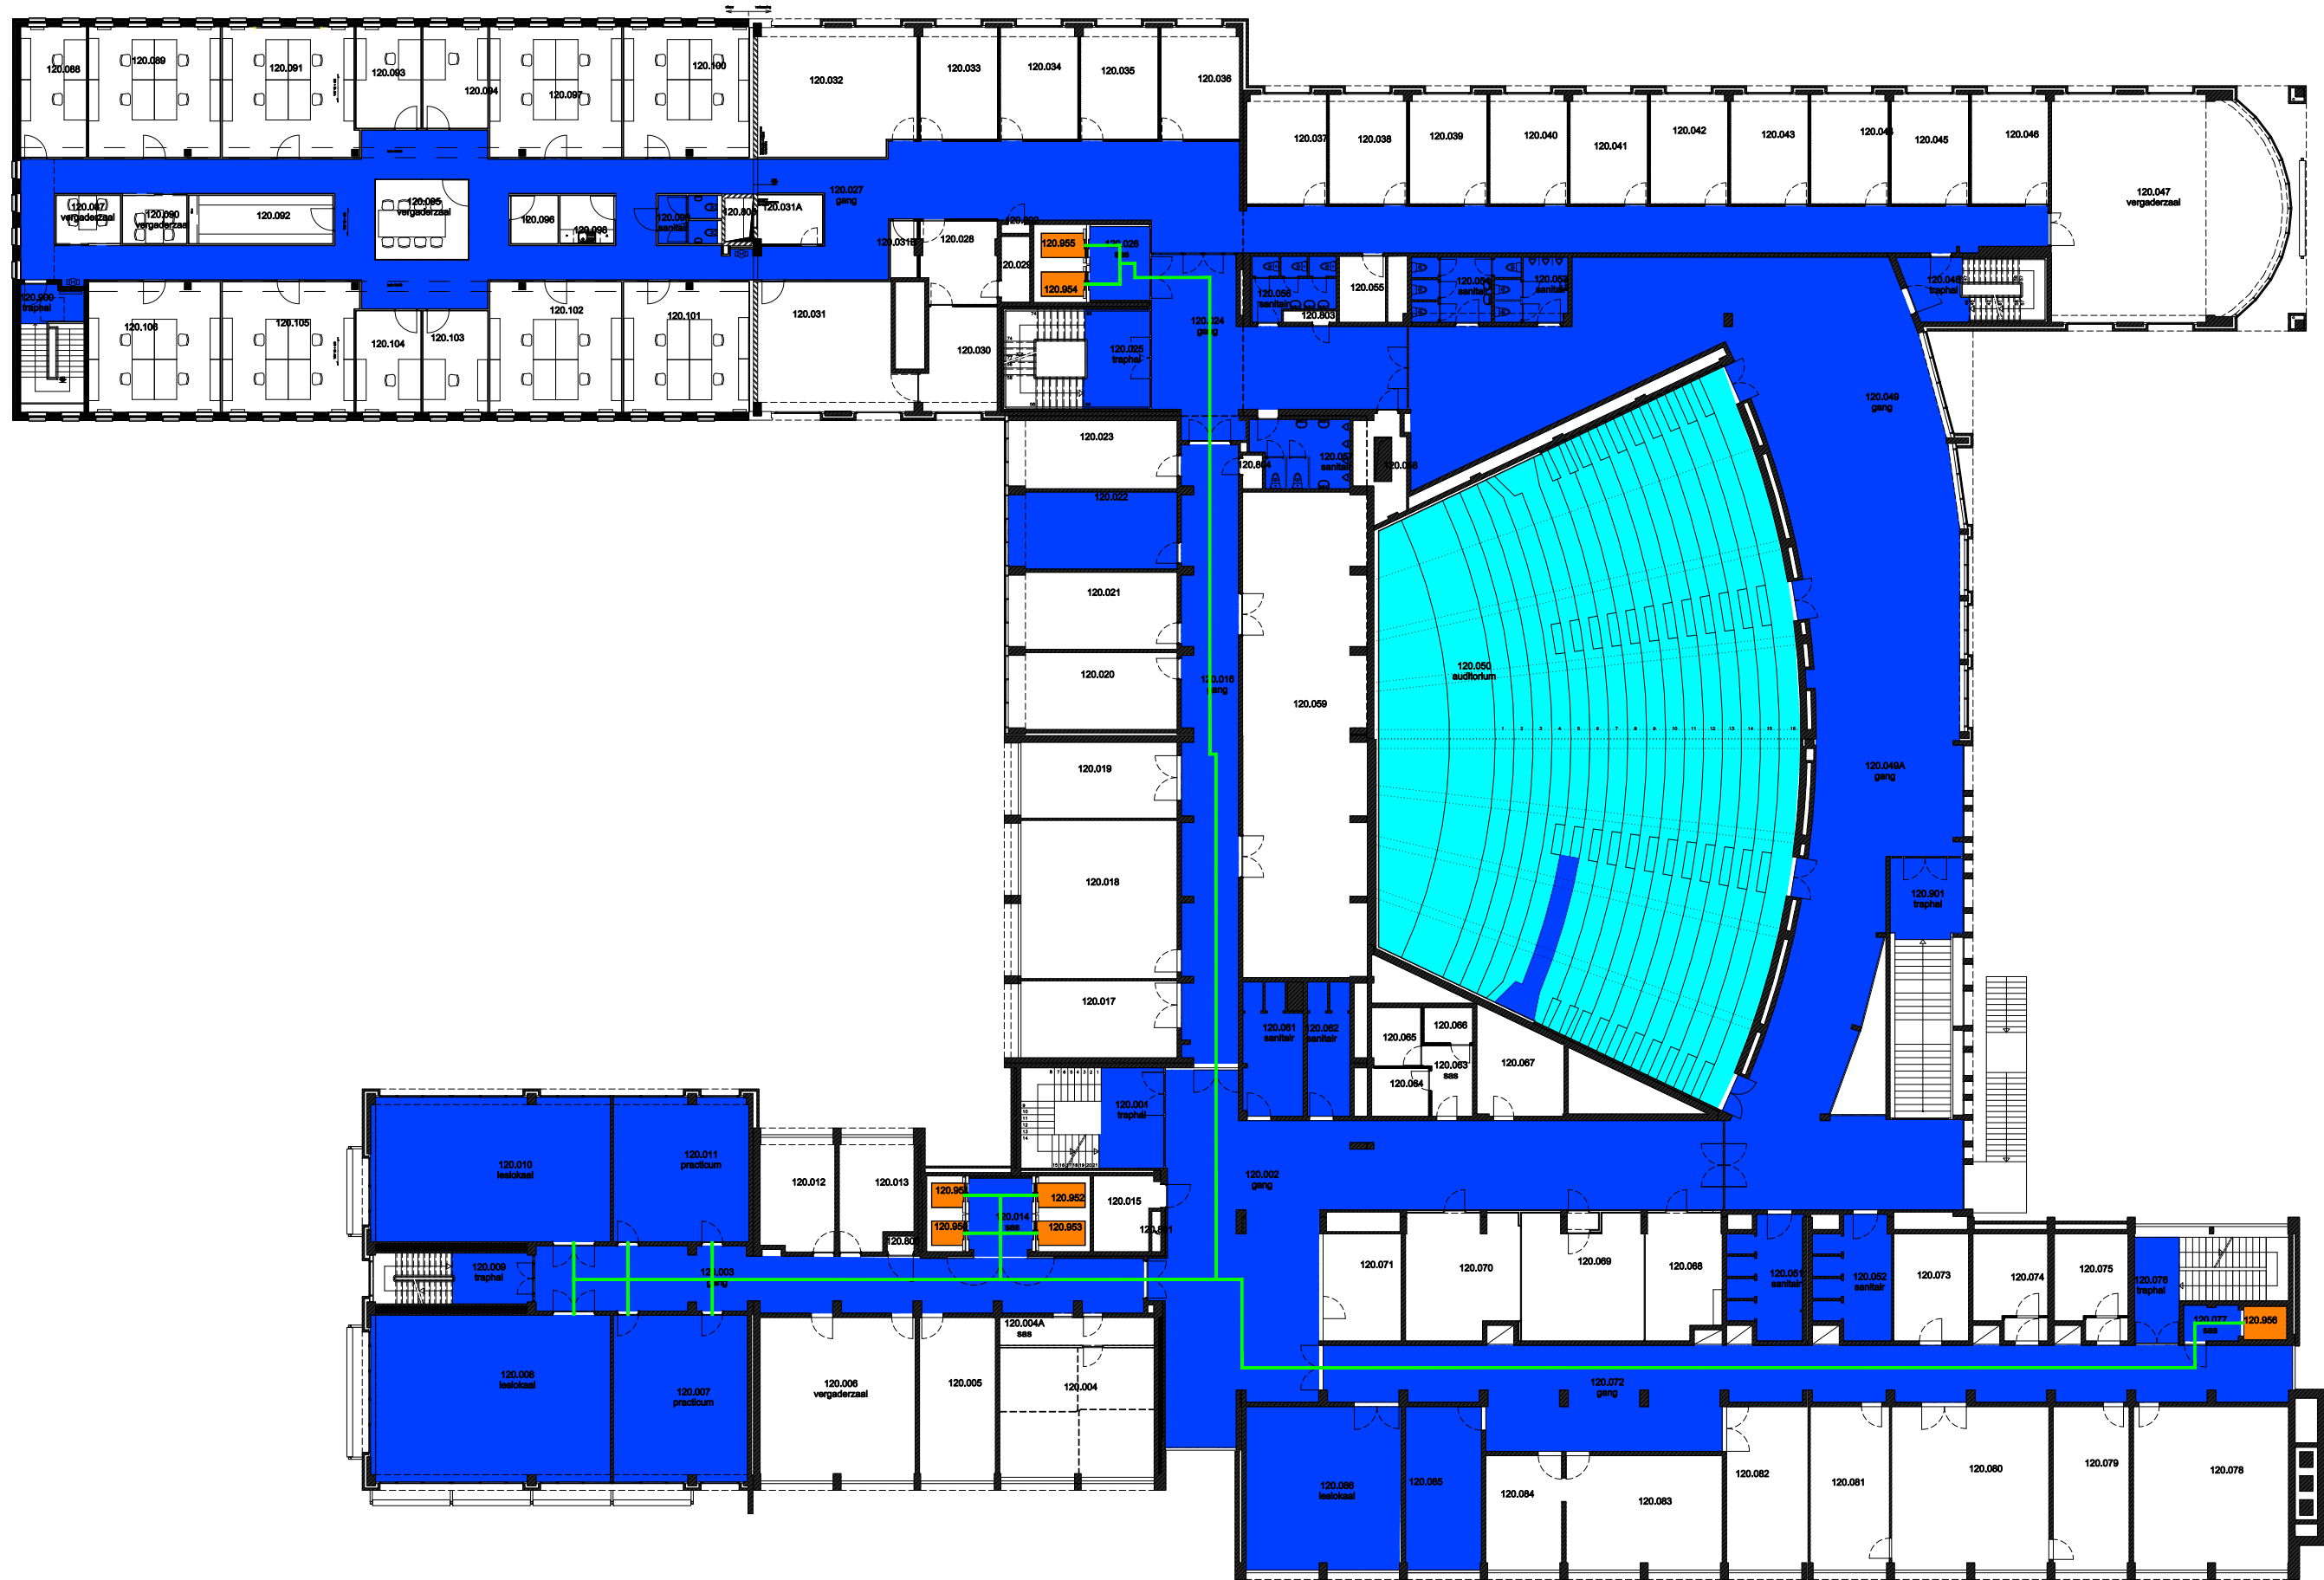

 Niet publiek	 Rolstoeltoegankelijk toilet	 Publieke ruimte, rolstoeltoegankelijk
 Aangewezen route voor rolstoelgebruikers	 Rolstoeltoegankelijke lift	 Publieke ruimte, NIET rolstoeltoegankelijk

<b>14 Regio - Dunant - Campus Dunant</b>		 <b>UNIVERSITEIT GENT</b>
F.I. 24.01 Dunant 2 - Resto Henri Dunantlaan 2 9000 GENT	F.I. 24.01.120 Tweede verdieping	
Schaal: 1/xxx	Versie feb-17	DIRECTIE GEBOUWEN en FACILITAIR BEHEER