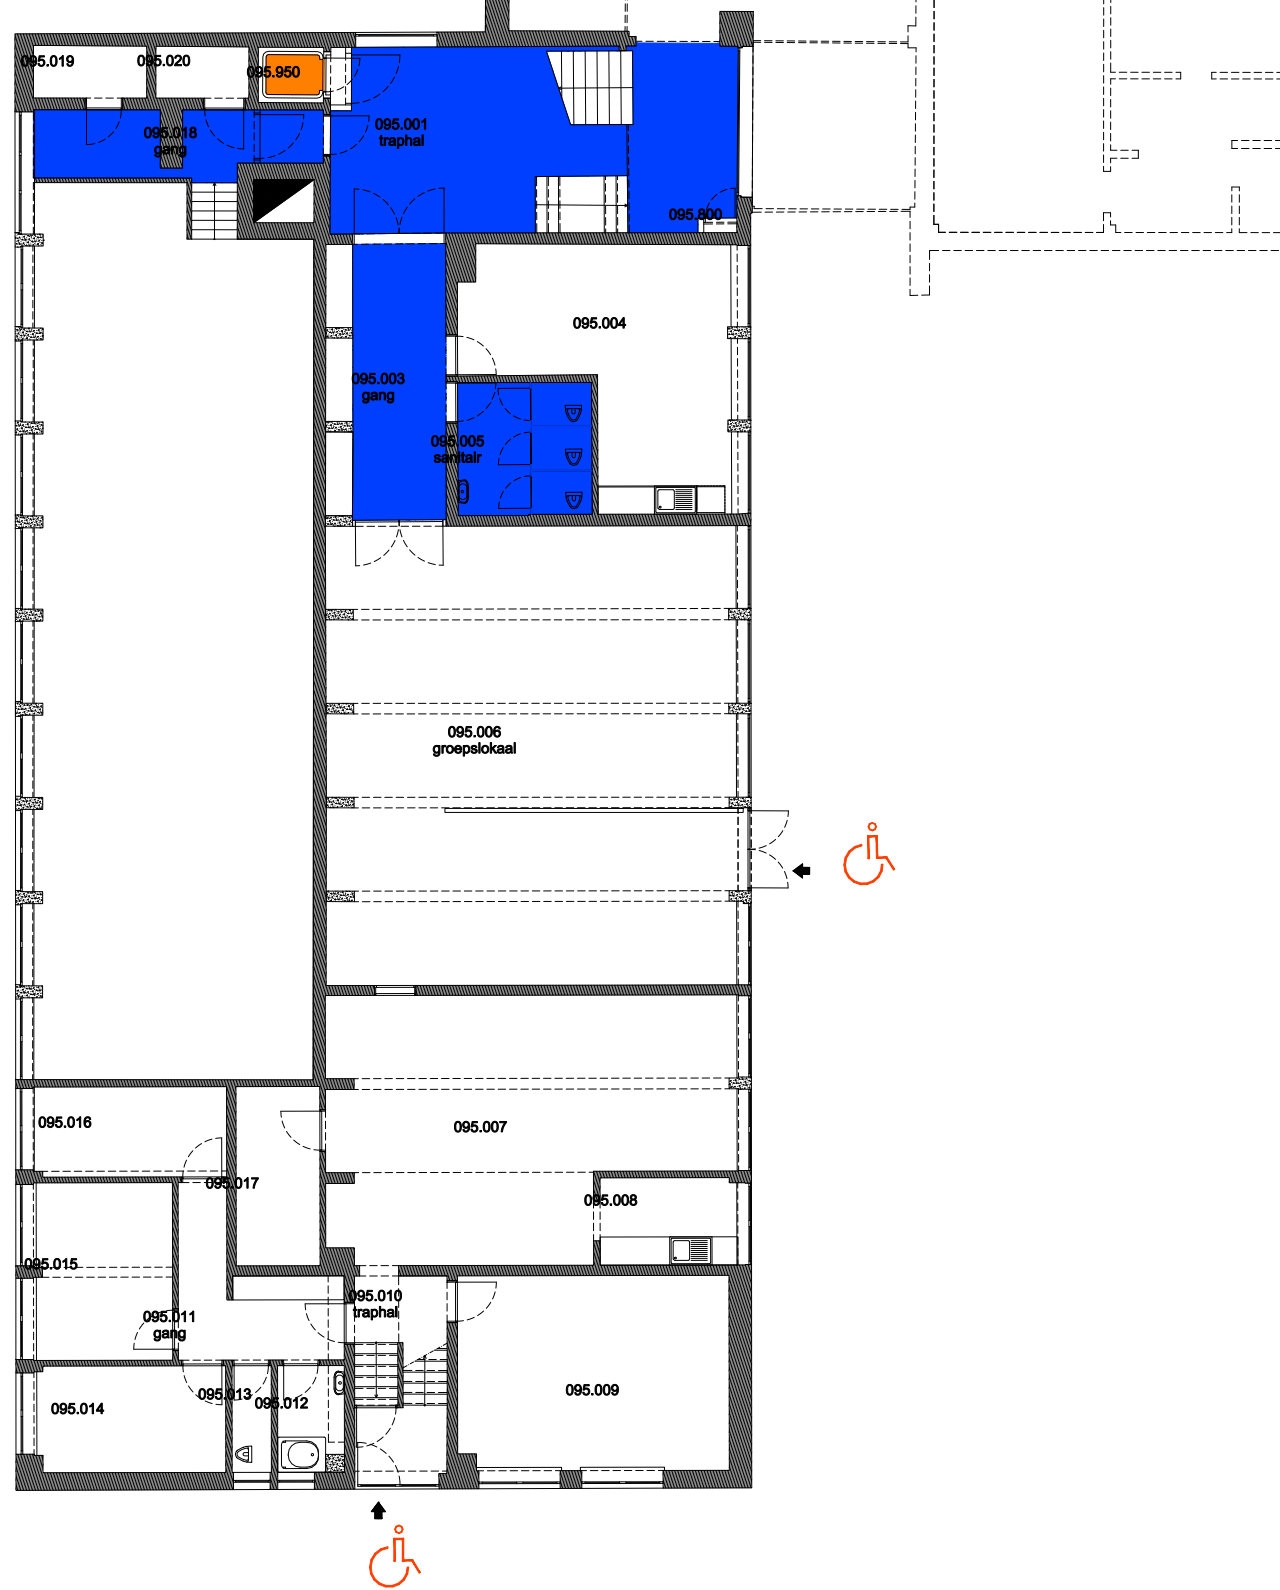

Niet publiek	Rolstoeltoegankelijk toilet	Publieke ruimte, rolstoeltoegankelijk
Aangewezen route voor rolstoelgebruikers	Rolstoeltoegankelijke lift	Publieke ruimte, NIET rolstoeltoegankelijk

14 Regio - Dunant - Campus Dunant		 UNIVERSITEIT GENT DIRECTIE GEBOUWEN en FACILITAIR BEHEER
F.I. 11.01 Lichamelijke Opvoeding Watersportlaan 2 9000 Gent	F.I. 11.01.095 Tussenverdieping Schaal: 1/xxx Versie feb-17