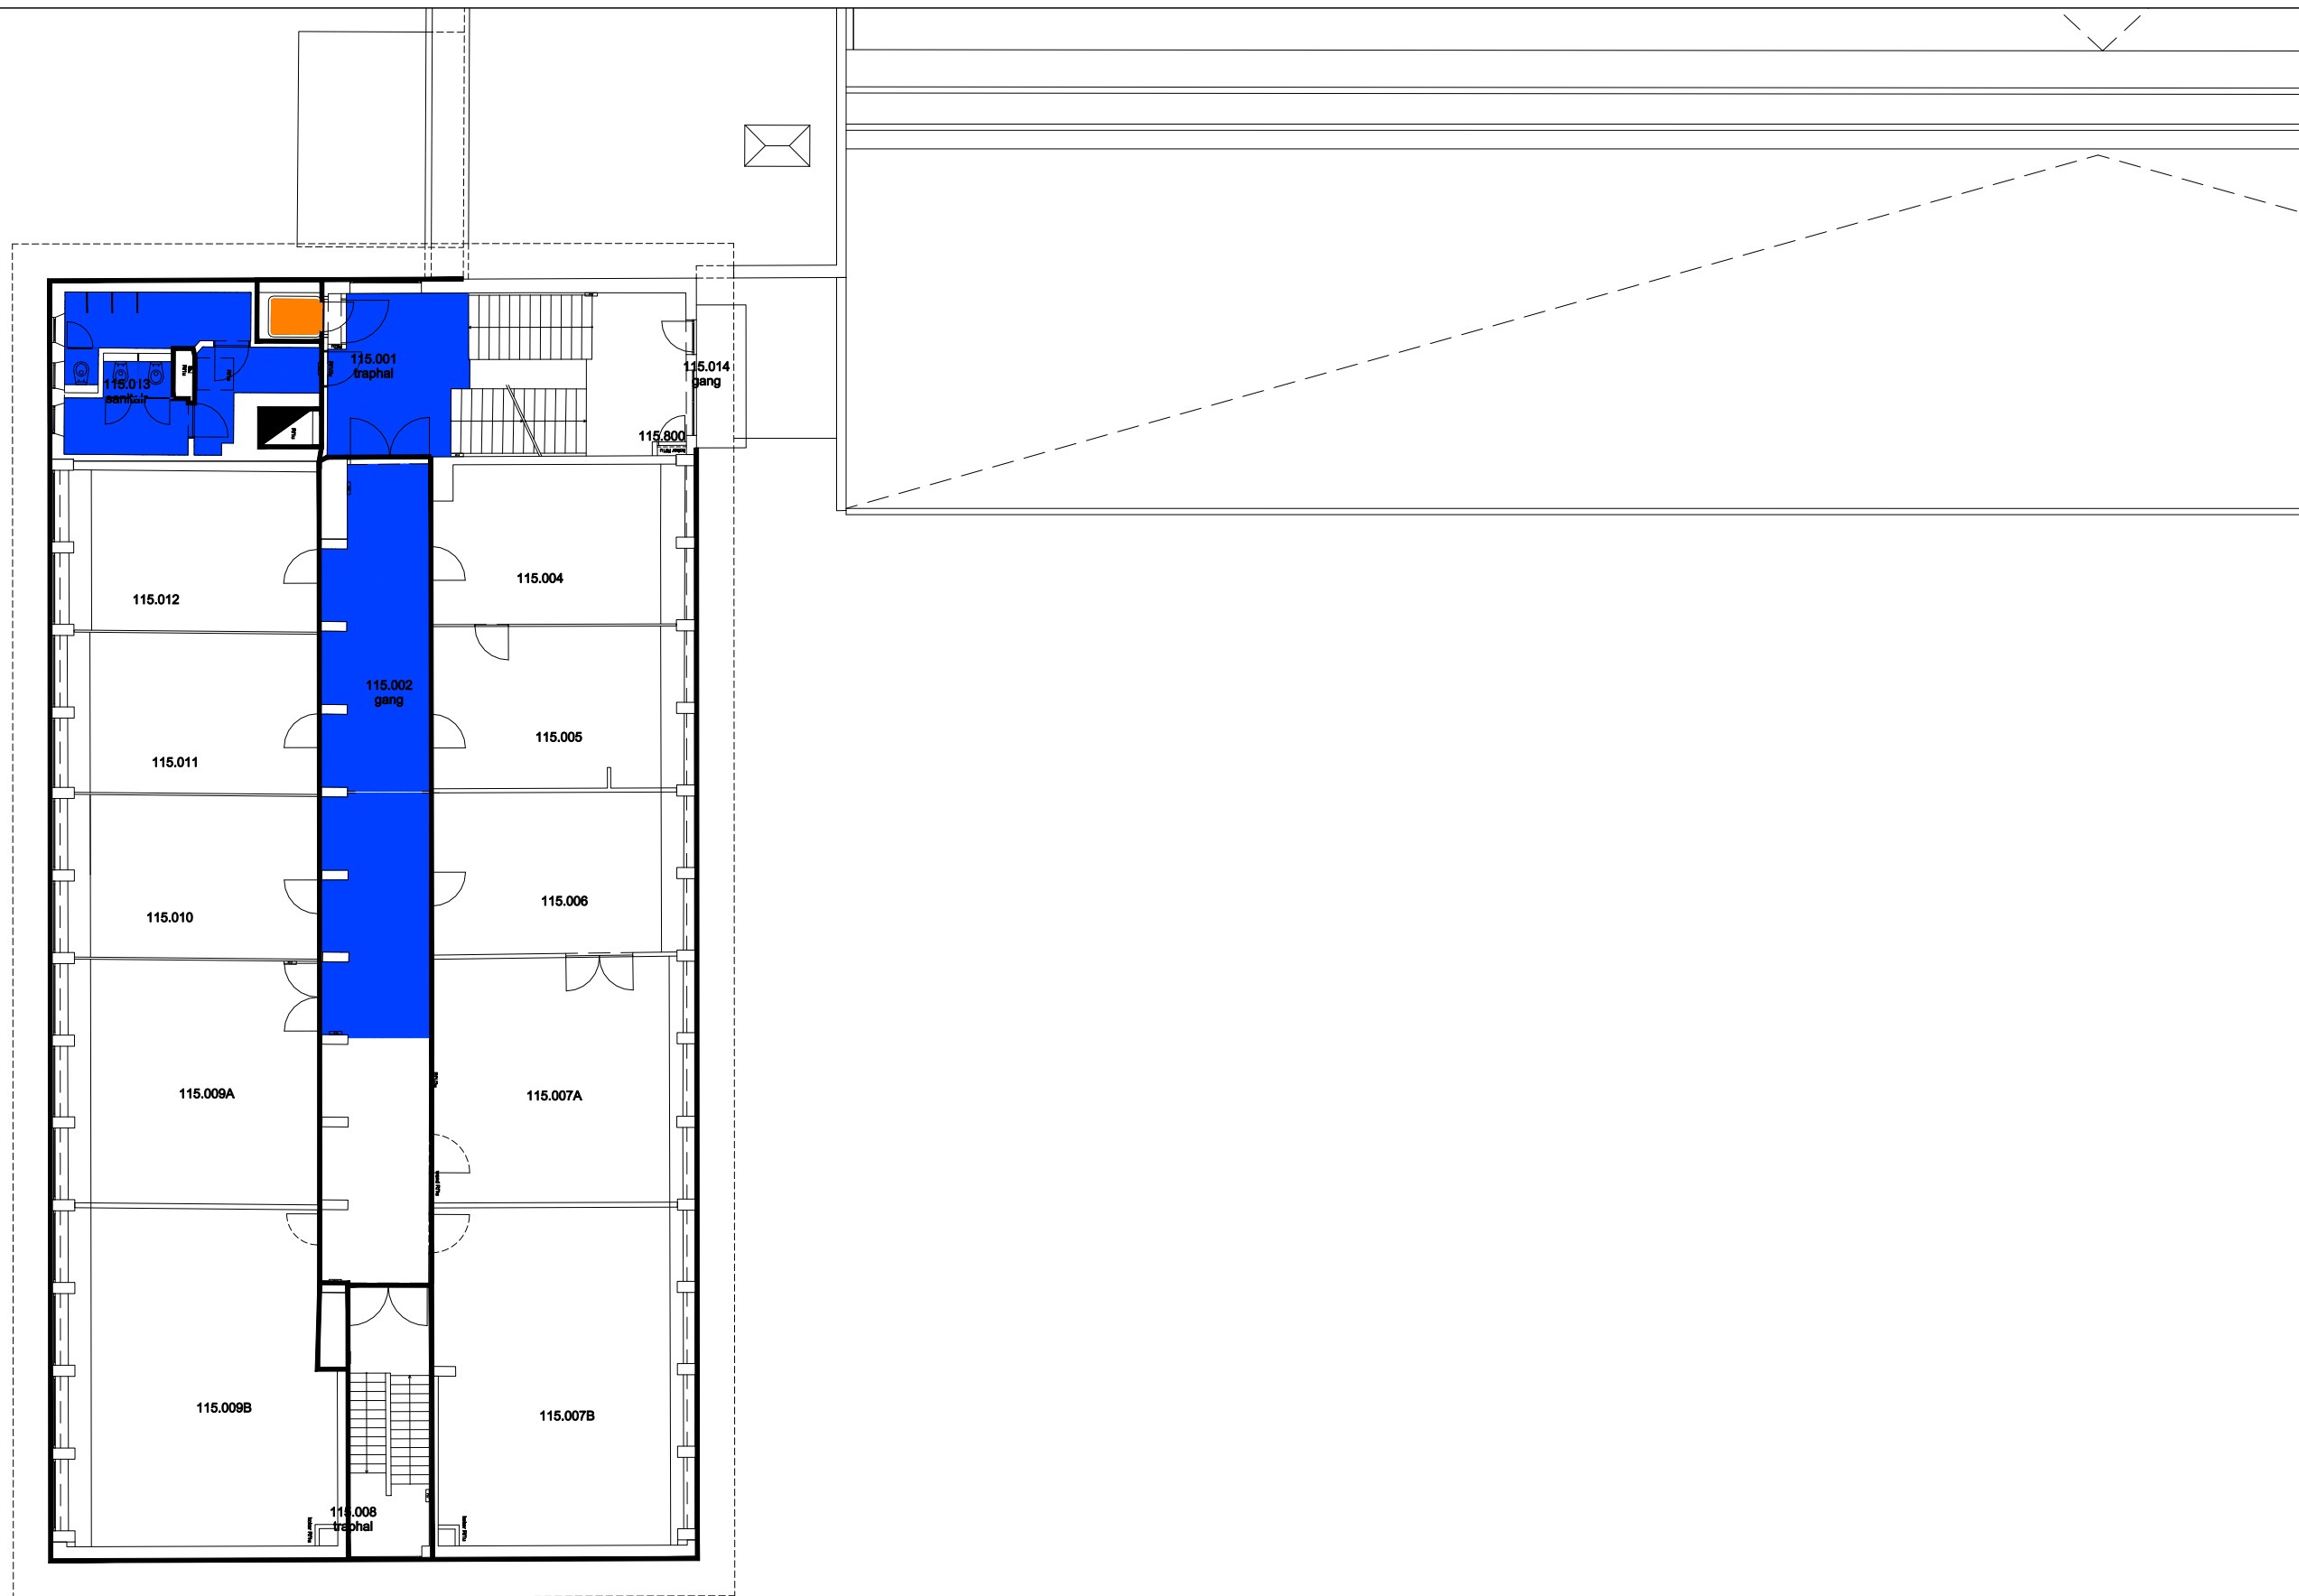

Niet publiek	Rolstoeltoegankelijk toilet	Publieke ruimte, rolstoeltoegankelijk
Aangewezen route voor rolstoelgebruikers	Rolstoeltoegankelijke lift	Publieke ruimte, NIET rolstoeltoegankelijk

14 Regio- Dunant - Campus Dunant		 UNIVERSITEIT GENT
F.I. 11.01 Lichamelijke opvoeding Watersportlaan 2 9000 Gent	F.I. 11.01.115 Tussenverdieping	
Schaal: 1/xxx	Versie feb-17	DIRECTIE GEBOUWEN en FACILITAIR BEHEER