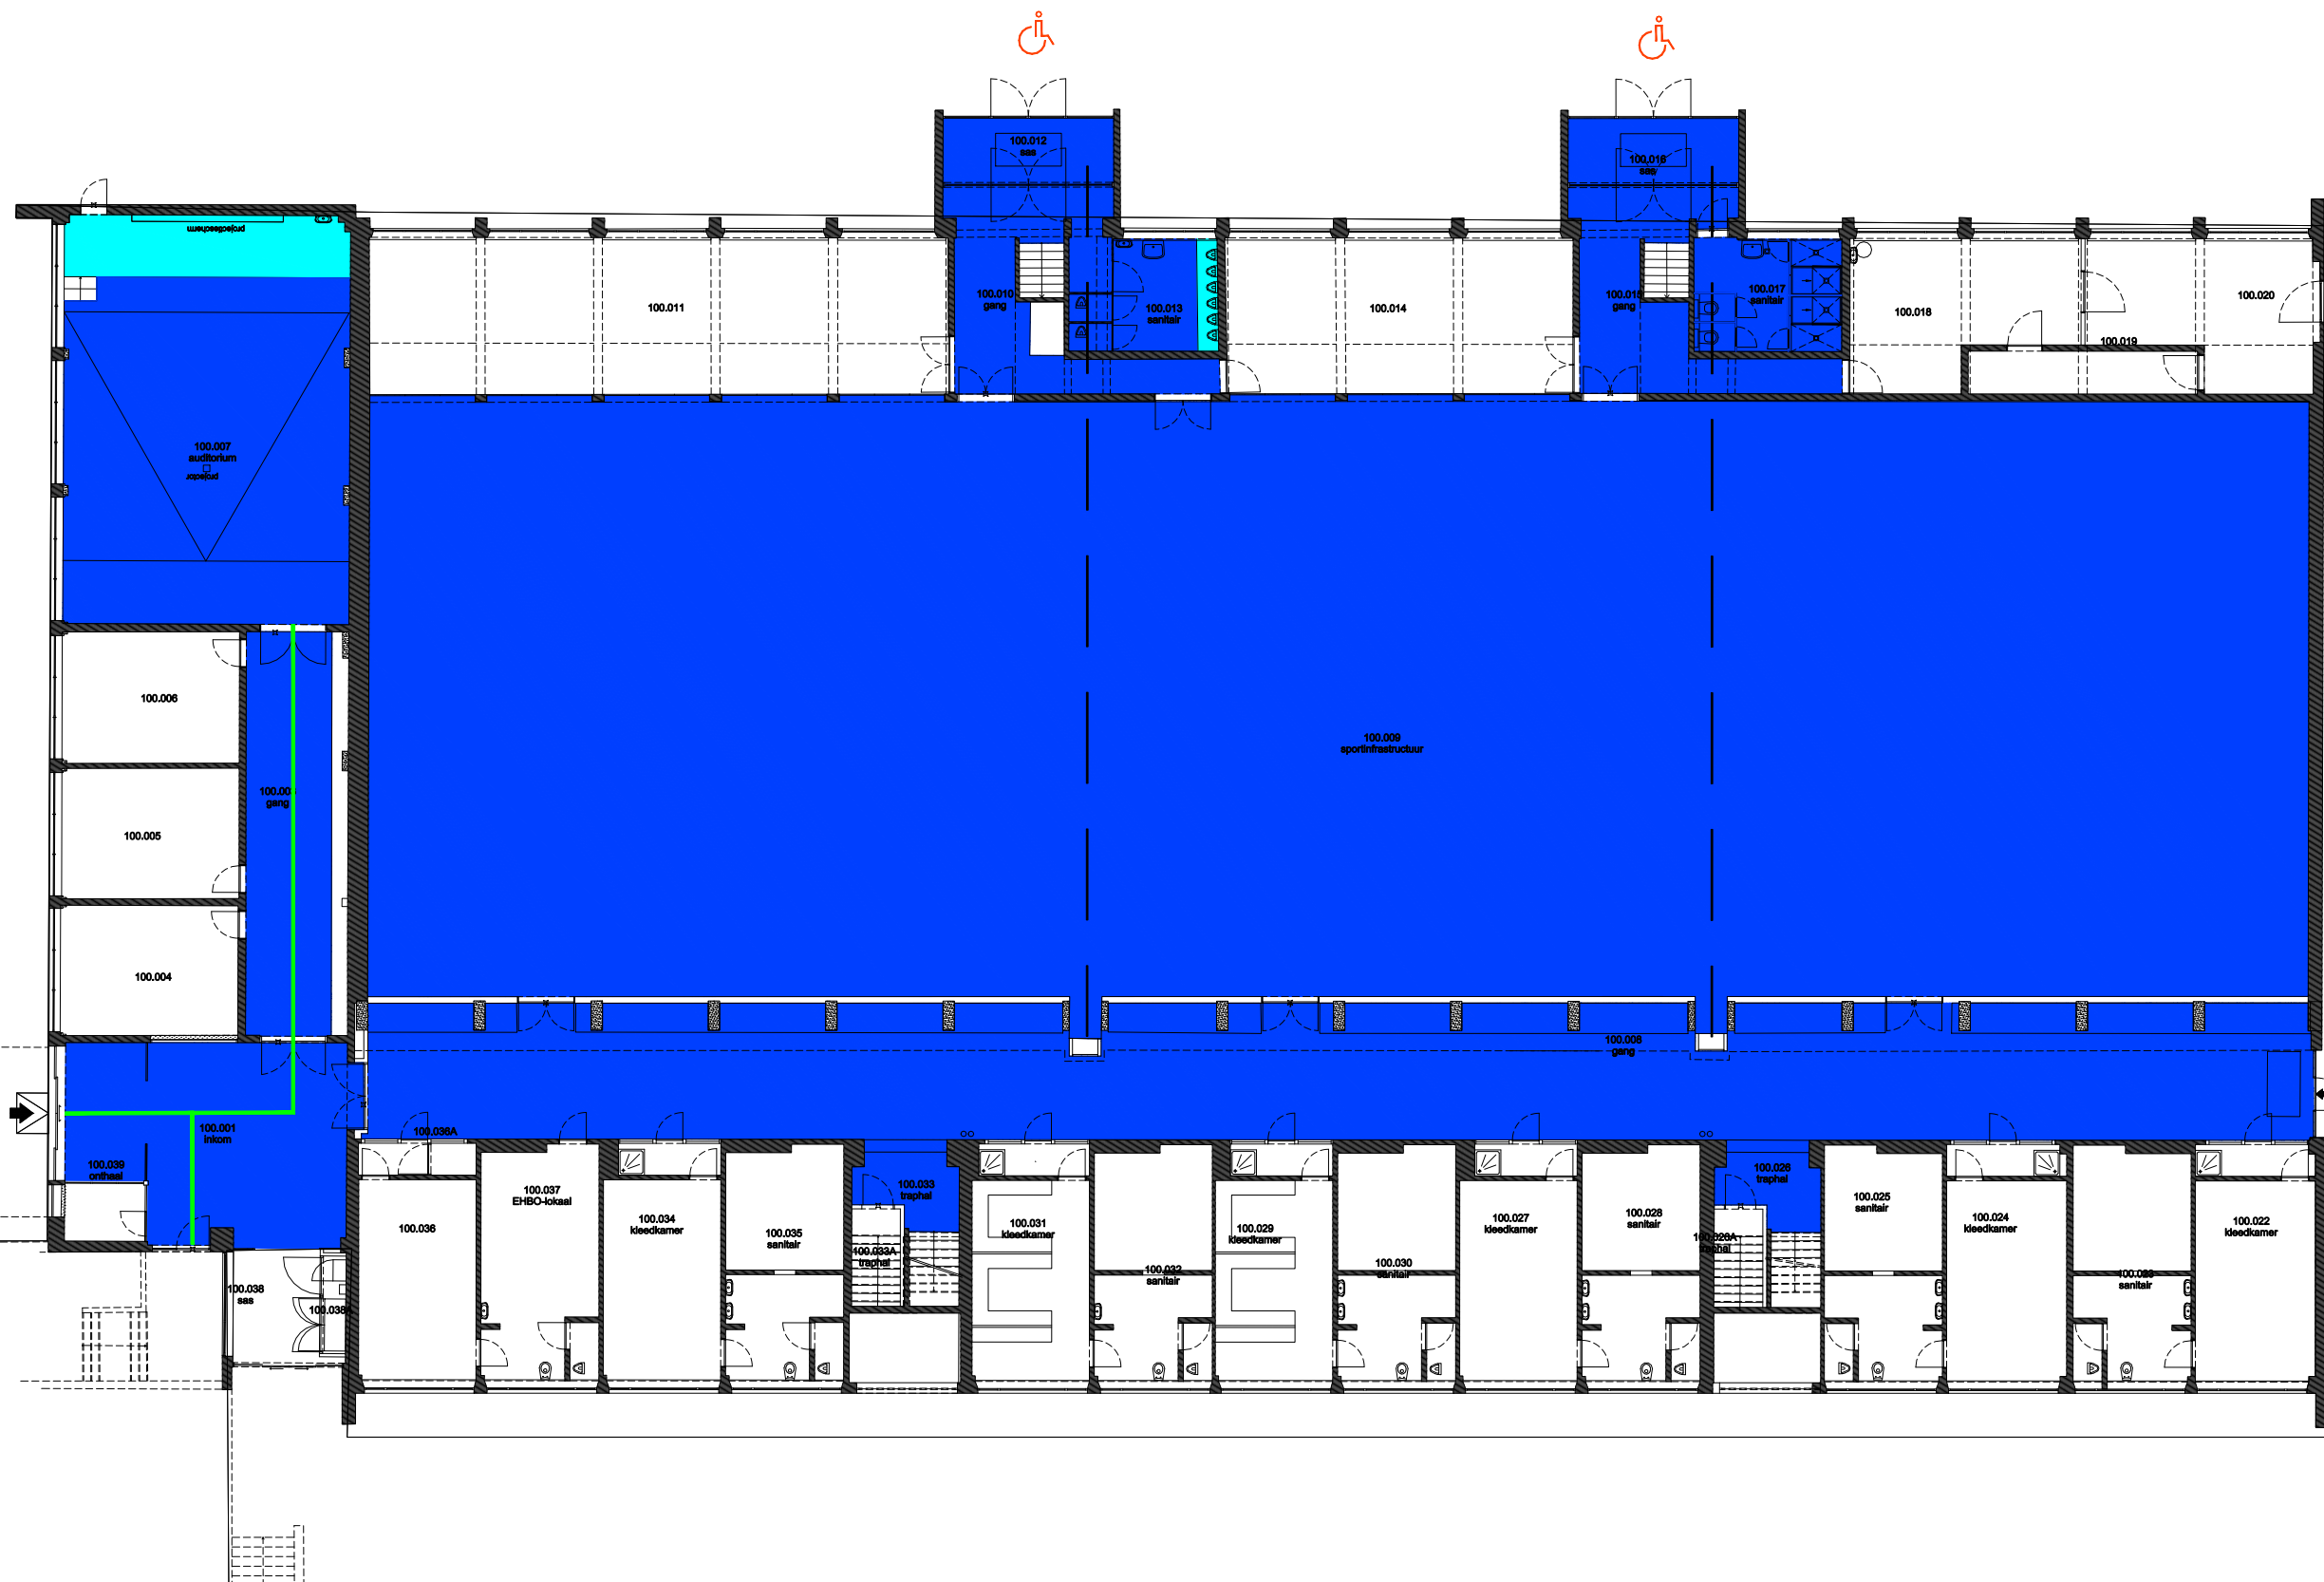

Niet publiek	Rolstoeltoegankelijk toilet	Publieke ruimte, rolstoeltoegankelijk
Aangewezen route voor rolstoelgebruikers	Rolstoeltoegankelijke lift	Publieke ruimte, NIET rolstoeltoegankelijk

14 Regio - Dunant - Campus Dunant		 UNIVERSITEIT GENT
F.I. 11.01 Lichamelijke opvoeding Watersportlaan 2 9000 Gent	F.I. 11.01.100 Gelijkvloerse verdieping	
Schaal: 1/xxx	Versie feb-17	DIRECTIE GEBOUWEN en FACILITAIR BEHEER