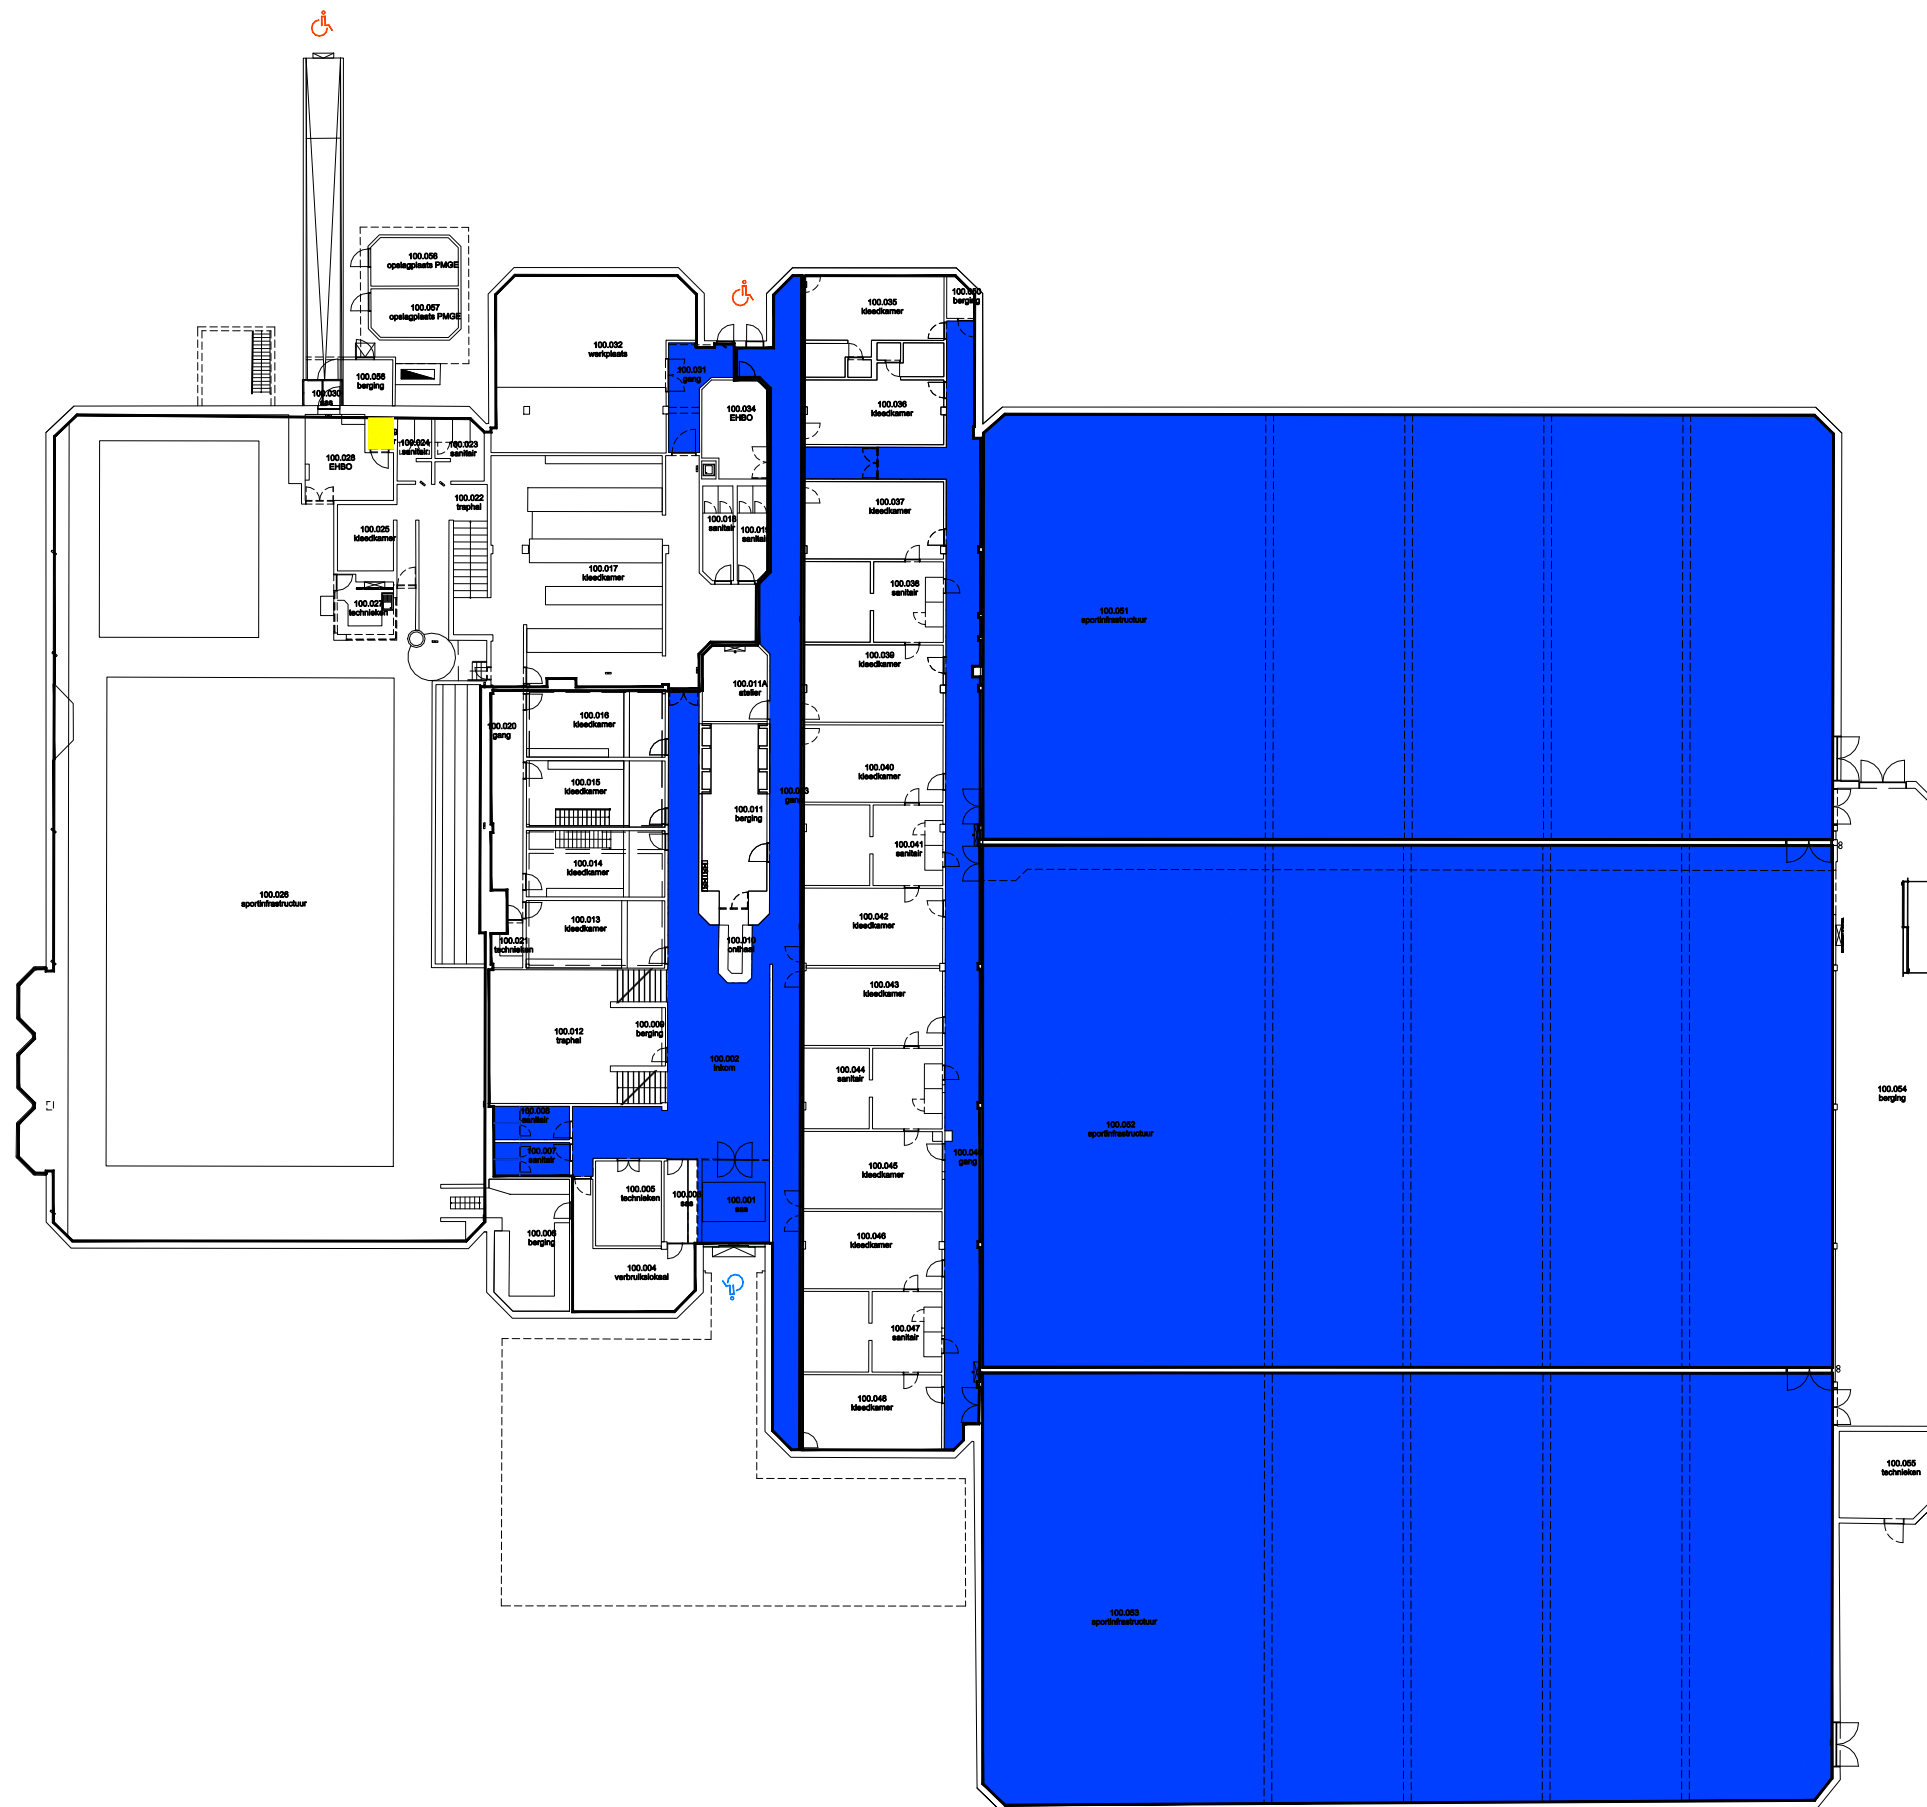

Niet publiek	Rolstoeltoegankelijk toilet	Publieke ruimte, rolstoeltoegankelijk
Aangewezen route voor rolstoelgebruikers	Rolstoeltoegankelijke lift	Publieke ruimte, NIET rolstoeltoegankelijk

14 Regio - Dunant - Campus Dunant		 UNIVERSITEIT GENT
F.I. 11.03 GUSB Watersportlaan 3 9000 GENT	F.I. 11.03.100 Gelijkvloerse verdieping	
Schaal: 1/xxx	Versie feb-17	DIRECTIE GEBOUWEN en FACILITAIR BEHEER