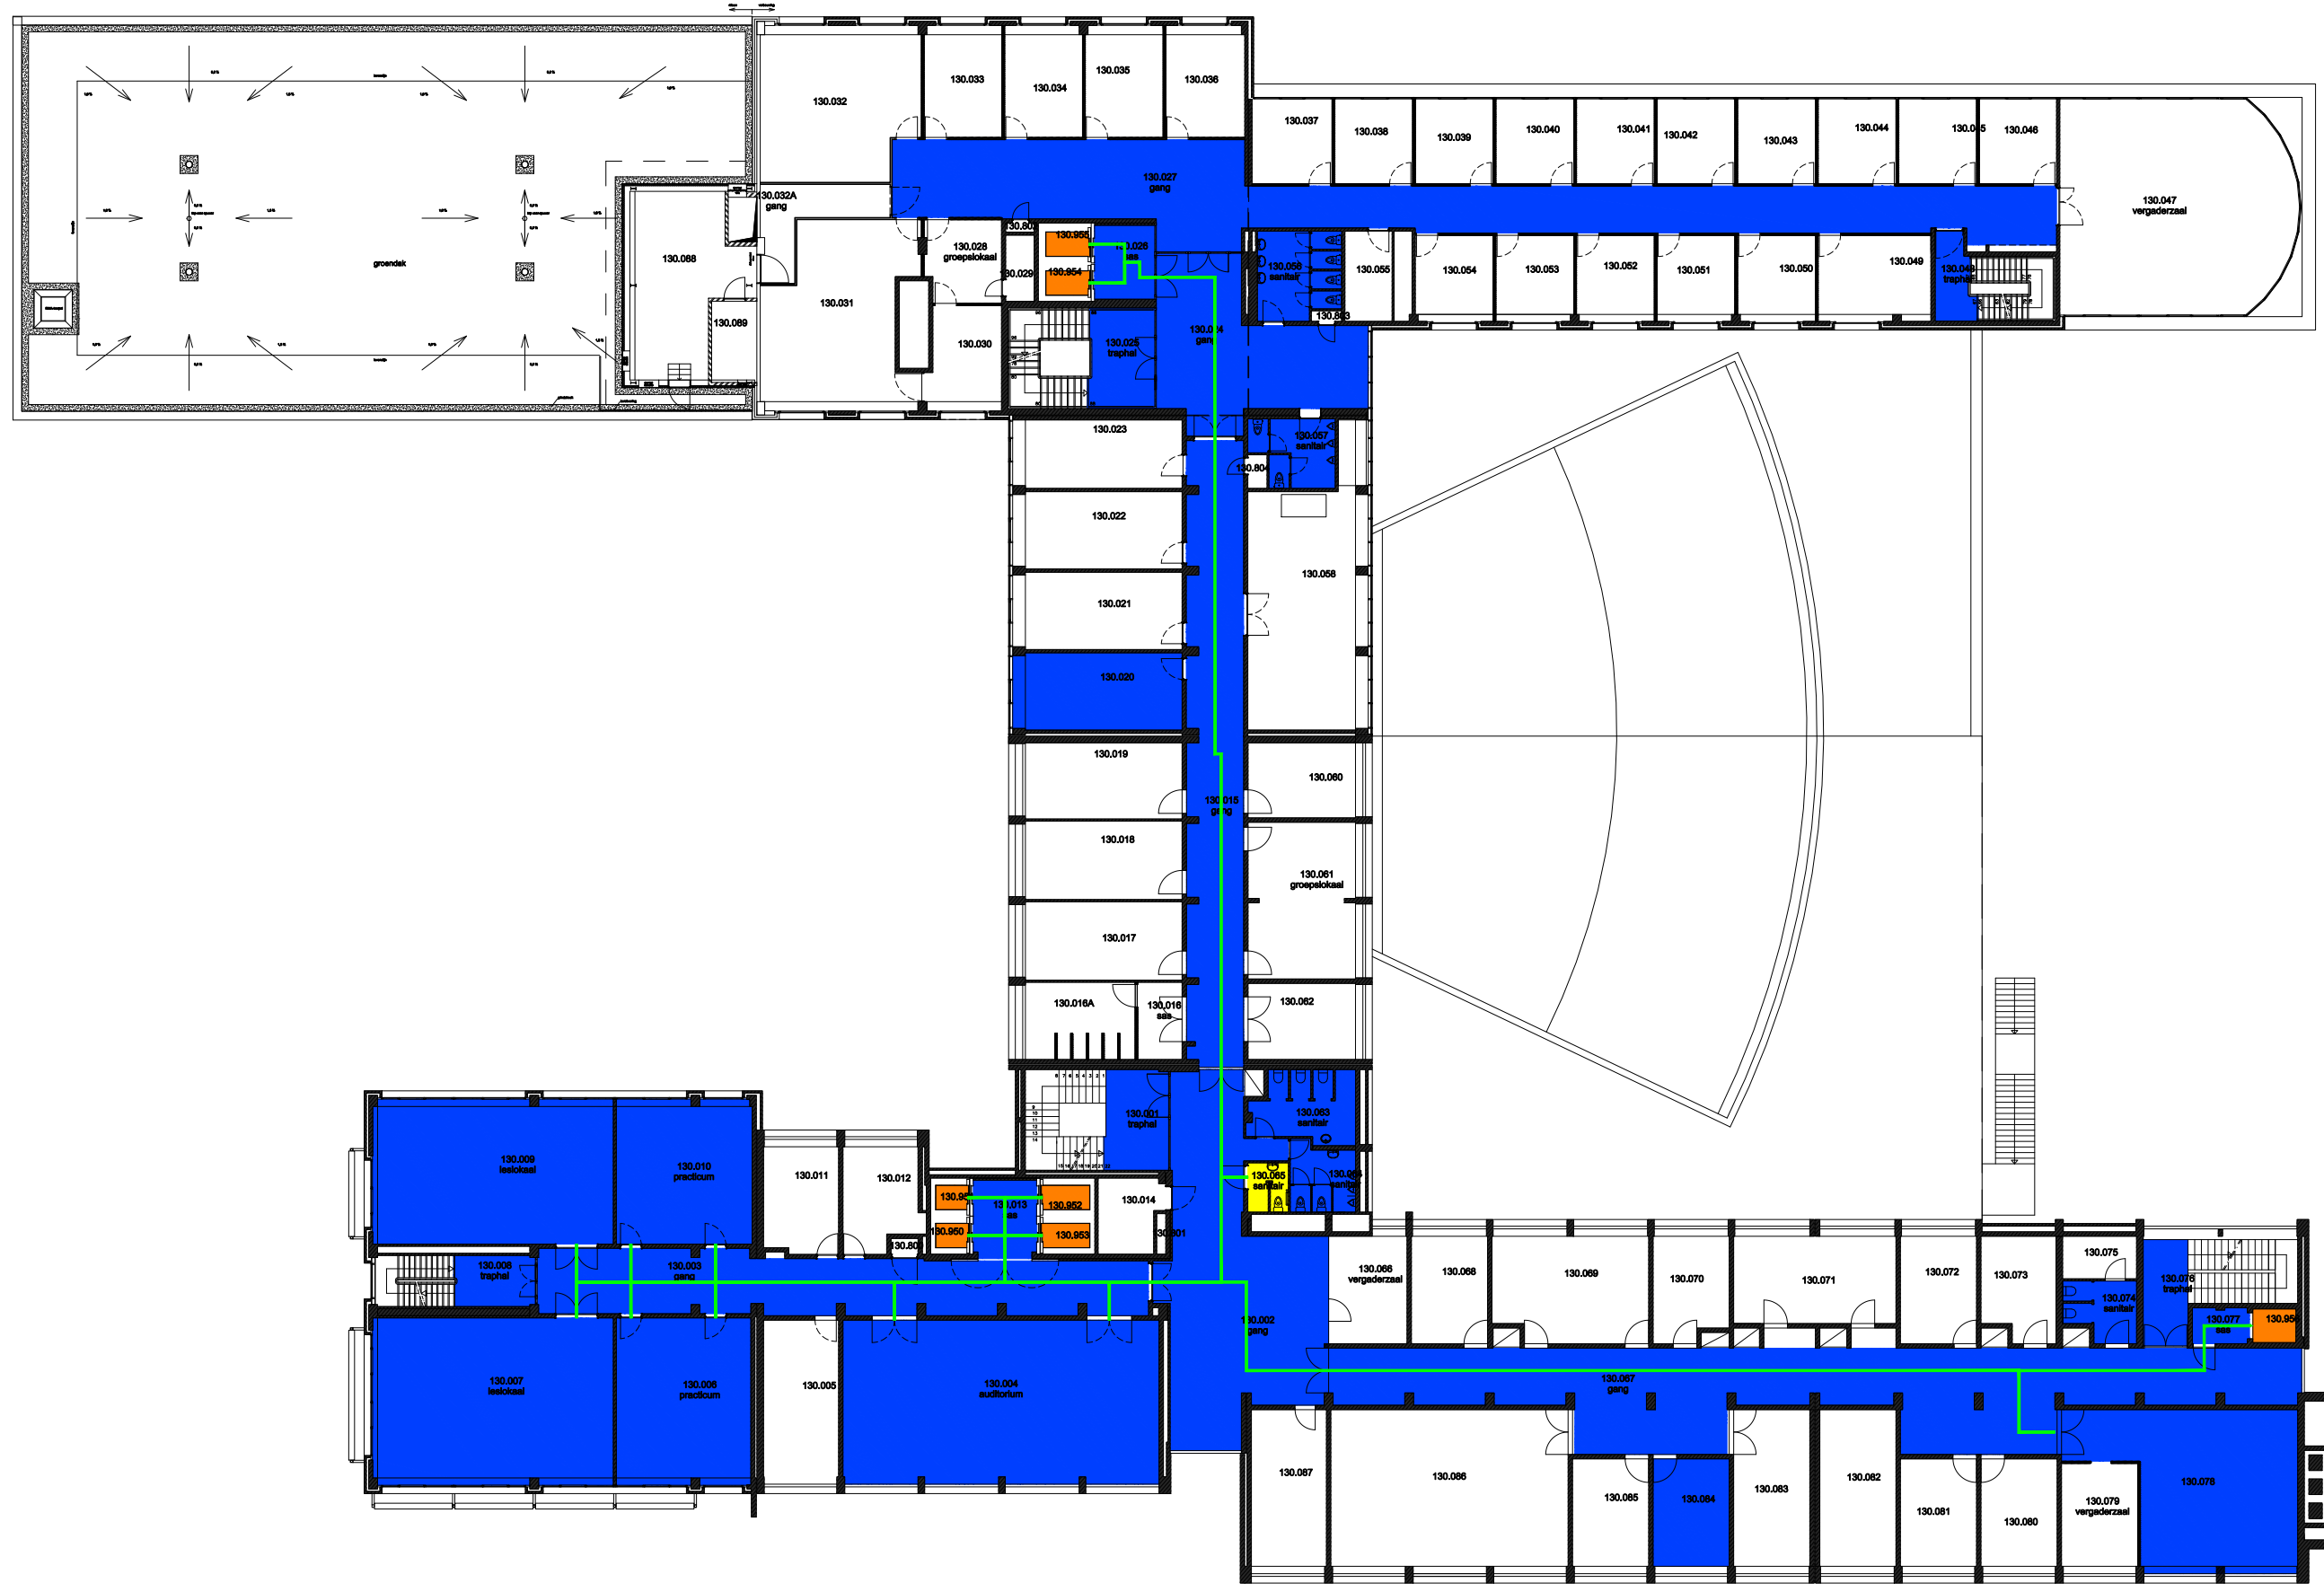

 Niet publiek	 Rolstoeltoegankelijk toilet	 Publieke ruimte, rolstoeltoegankelijk
 Aangewezen route voor rolstoelgebruikers	 Rolstoeltoegankelijke lift	 Publieke ruimte, NIET rolstoeltoegankelijk

<b>14 Regio - Dunant - Campus Dunant</b>		 <b>UNIVERSITEIT GENT</b>
F.I. 24.01 Dunant 2 - Resto Henri Dunantlaan 2 9000 GENT	F.I. 24.01.100 Gelijkvloerse verdieping	
Schaal: 1/xxx	Versie feb-17	DIRECTIE GEBOUWEN en FACILITAIR BEHEER

14 Regio - Dunant - Campus Dunant

F.I. 24.01  
Dunant 2 - Resto  
Henri Dunantlaan 2  
9000 GENT

F.I. 24.01.110  
Eerste verdieping

Schaal: 1/xxx

Versie  
feb-17

UNIVERSITEIT  
GENT

DIRECTIE GEBOUWEN  
en FACILITAIR BEHEER

 Niet publiek	 Rolstoeltoegankelijk toilet	 Publieke ruimte, rolstoeltoegankelijk
 Aangewezen route voor rolstoelgebruikers	 Rolstoeltoegankelijke lift	 Publieke ruimte, NIET rolstoeltoegankelijk

<b>14 Regio - Dunant - Campus Dunant</b>		 <b>UNIVERSITEIT GENT</b> DIRECTIE GEBOUWEN en FACILITAIR BEHEER
F.I. 24.01 Dunant 2 - Resto Henri Dunantlaan 2 9000 GENT	F.I. 24.01.120 Tweede verdieping Schaal: 1/xxx Versie feb-17	

 Niet publiek	 Rolstoeltoegankelijk toilet	 Publieke ruimte, rolstoeltoegankelijk
 Aangewezen route voor rolstoelgebruikers	 Rolstoeltoegankelijke lift	 Publieke ruimte, NIET rolstoeltoegankelijk

<b>14 Regio - Dunant - Campus Dunant</b>		 <b>UNIVERSITEIT GENT</b>
F.I. 24.01 Dunant 2 - Resto Henri Dunantlaan 2 9000 GENT	F.I. 24.01.130 Derde verdieping	
Schaal: 1/xxx	Versie feb-17	DIRECTIE GEBOUWEN en FACILITAIR BEHEER