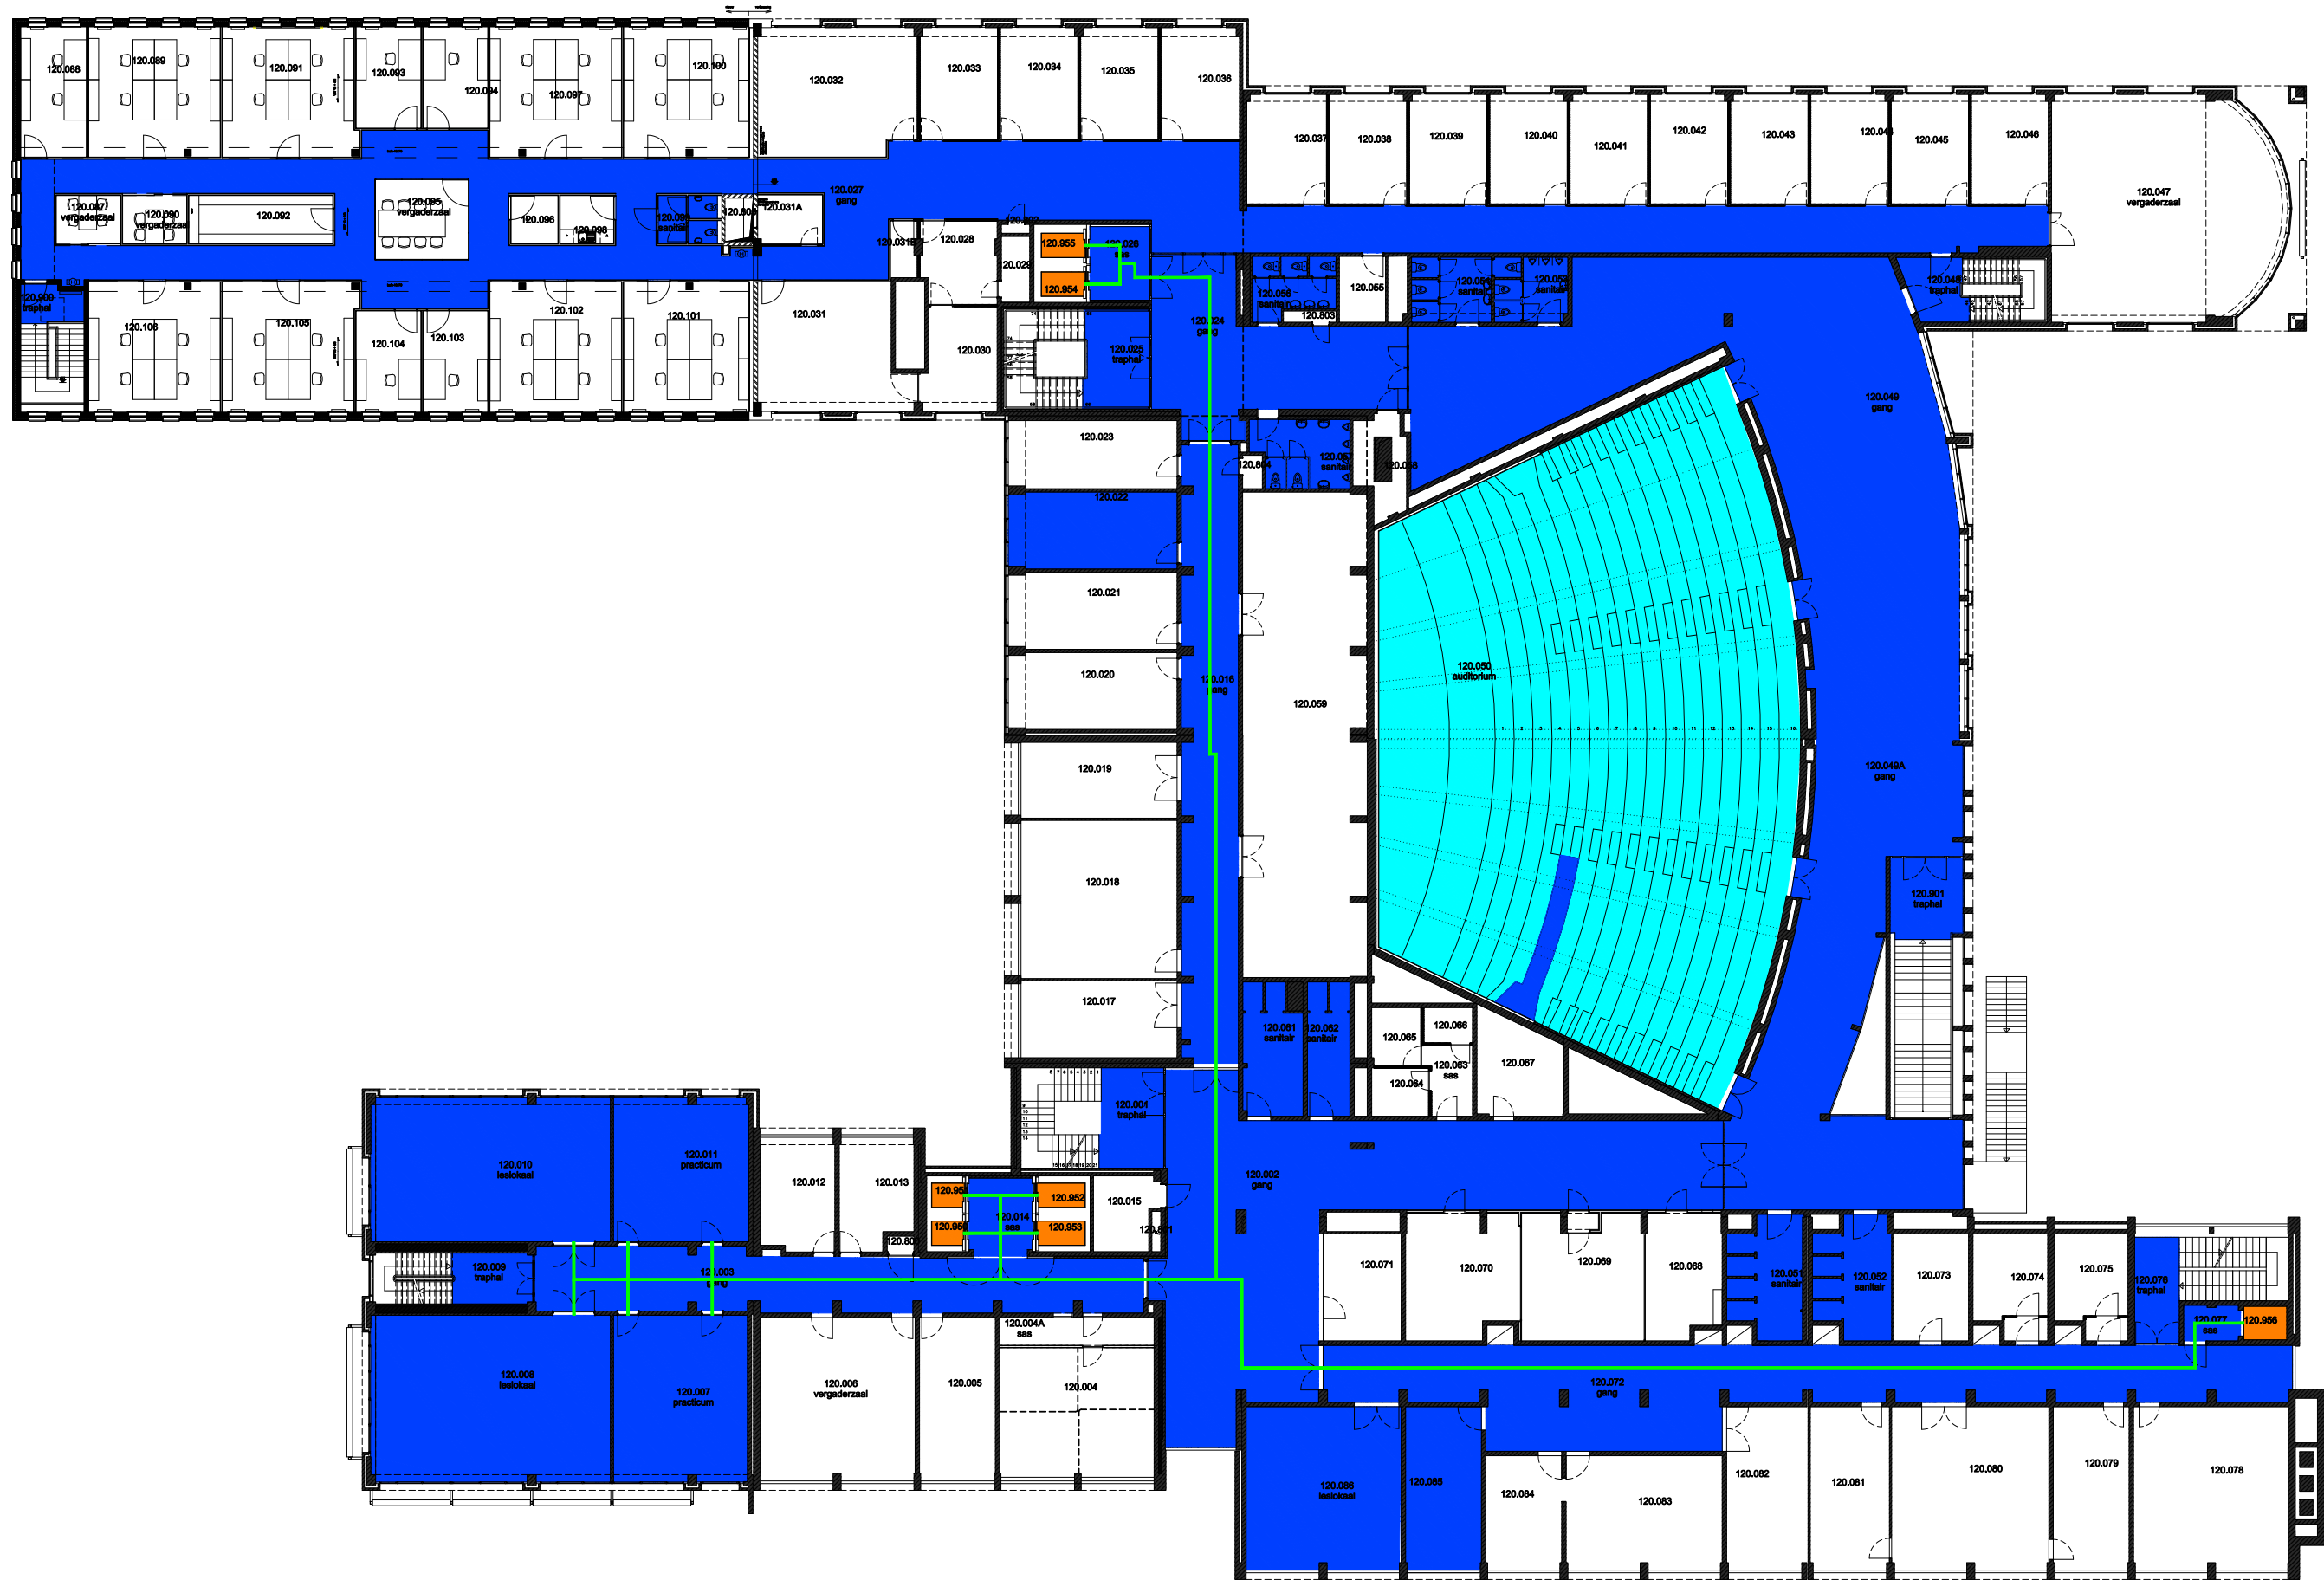

 Niet publiek	 Rolstoeltoegankelijk toilet	 Publieke ruimte, rolstoeltoegankelijk
 Aangewezen route voor rolstoelgebruikers	 Rolstoeltoegankelijke lift	 Publieke ruimte, NIET rolstoeltoegankelijk

<b>14 Regio - Dunant - Campus Dunant</b>		 <b>UNIVERSITEIT GENT</b>
F.I. 24.01 Dunant 2 - Resto Henri Dunantlaan 2 9000 GENT	F.I. 24.01.100 Gelijkvloerse verdieping	
Schaal: 1/xxx	Versie feb-17	DIRECTIE GEBOUWEN en FACILITAIR BEHEER

14 Regio - Dunant - Campus Dunant

F.I. 24.01  
Dunant 2 - Resto  
Henri Dunantlaan 2  
9000 GENT

F.I. 24.01.110  
Eerste verdieping

Schaal: 1/xxx

Versie  
feb-17

UNIVERSITEIT  
GENT

DIRECTIE GEBOUWEN  
en FACILITAIR BEHEER

 Niet publiek	 Rolstoeltoegankelijk toilet	 Publieke ruimte, rolstoeltoegankelijk
 Aangewezen route voor rolstoelgebruikers	 Rolstoeltoegankelijke lift	 Publieke ruimte, NIET rolstoeltoegankelijk

<b>14 Regio - Dunant - Campus Dunant</b>		 <b>UNIVERSITEIT GENT</b> DIRECTIE GEBOUWEN en FACILITAIR BEHEER
F.I. 24.01 Dunant 2 - Resto Henri Dunantlaan 2 9000 GENT	F.I. 24.01.120 Tweede verdieping Schaal: 1/xxx Versie feb-17	

 Niet publiek	 Rolstoeltoegankelijk toilet	 Publieke ruimte, rolstoeltoegankelijk
 Aangewezen route voor rolstoelgebruikers	 Rolstoeltoegankelijke lift	 Publieke ruimte, NIET rolstoeltoegankelijk

<b>14 Regio - Dunant - Campus Dunant</b>		 <b>UNIVERSITEIT GENT</b>
F.I. 24.01 Dunant 2 - Resto Henri Dunantlaan 2 9000 GENT	F.I. 24.01.130 Derde verdieping	
Schaal: 1/xxx	Versie feb-17	DIRECTIE GEBOUWEN en FACILITAIR BEHEER