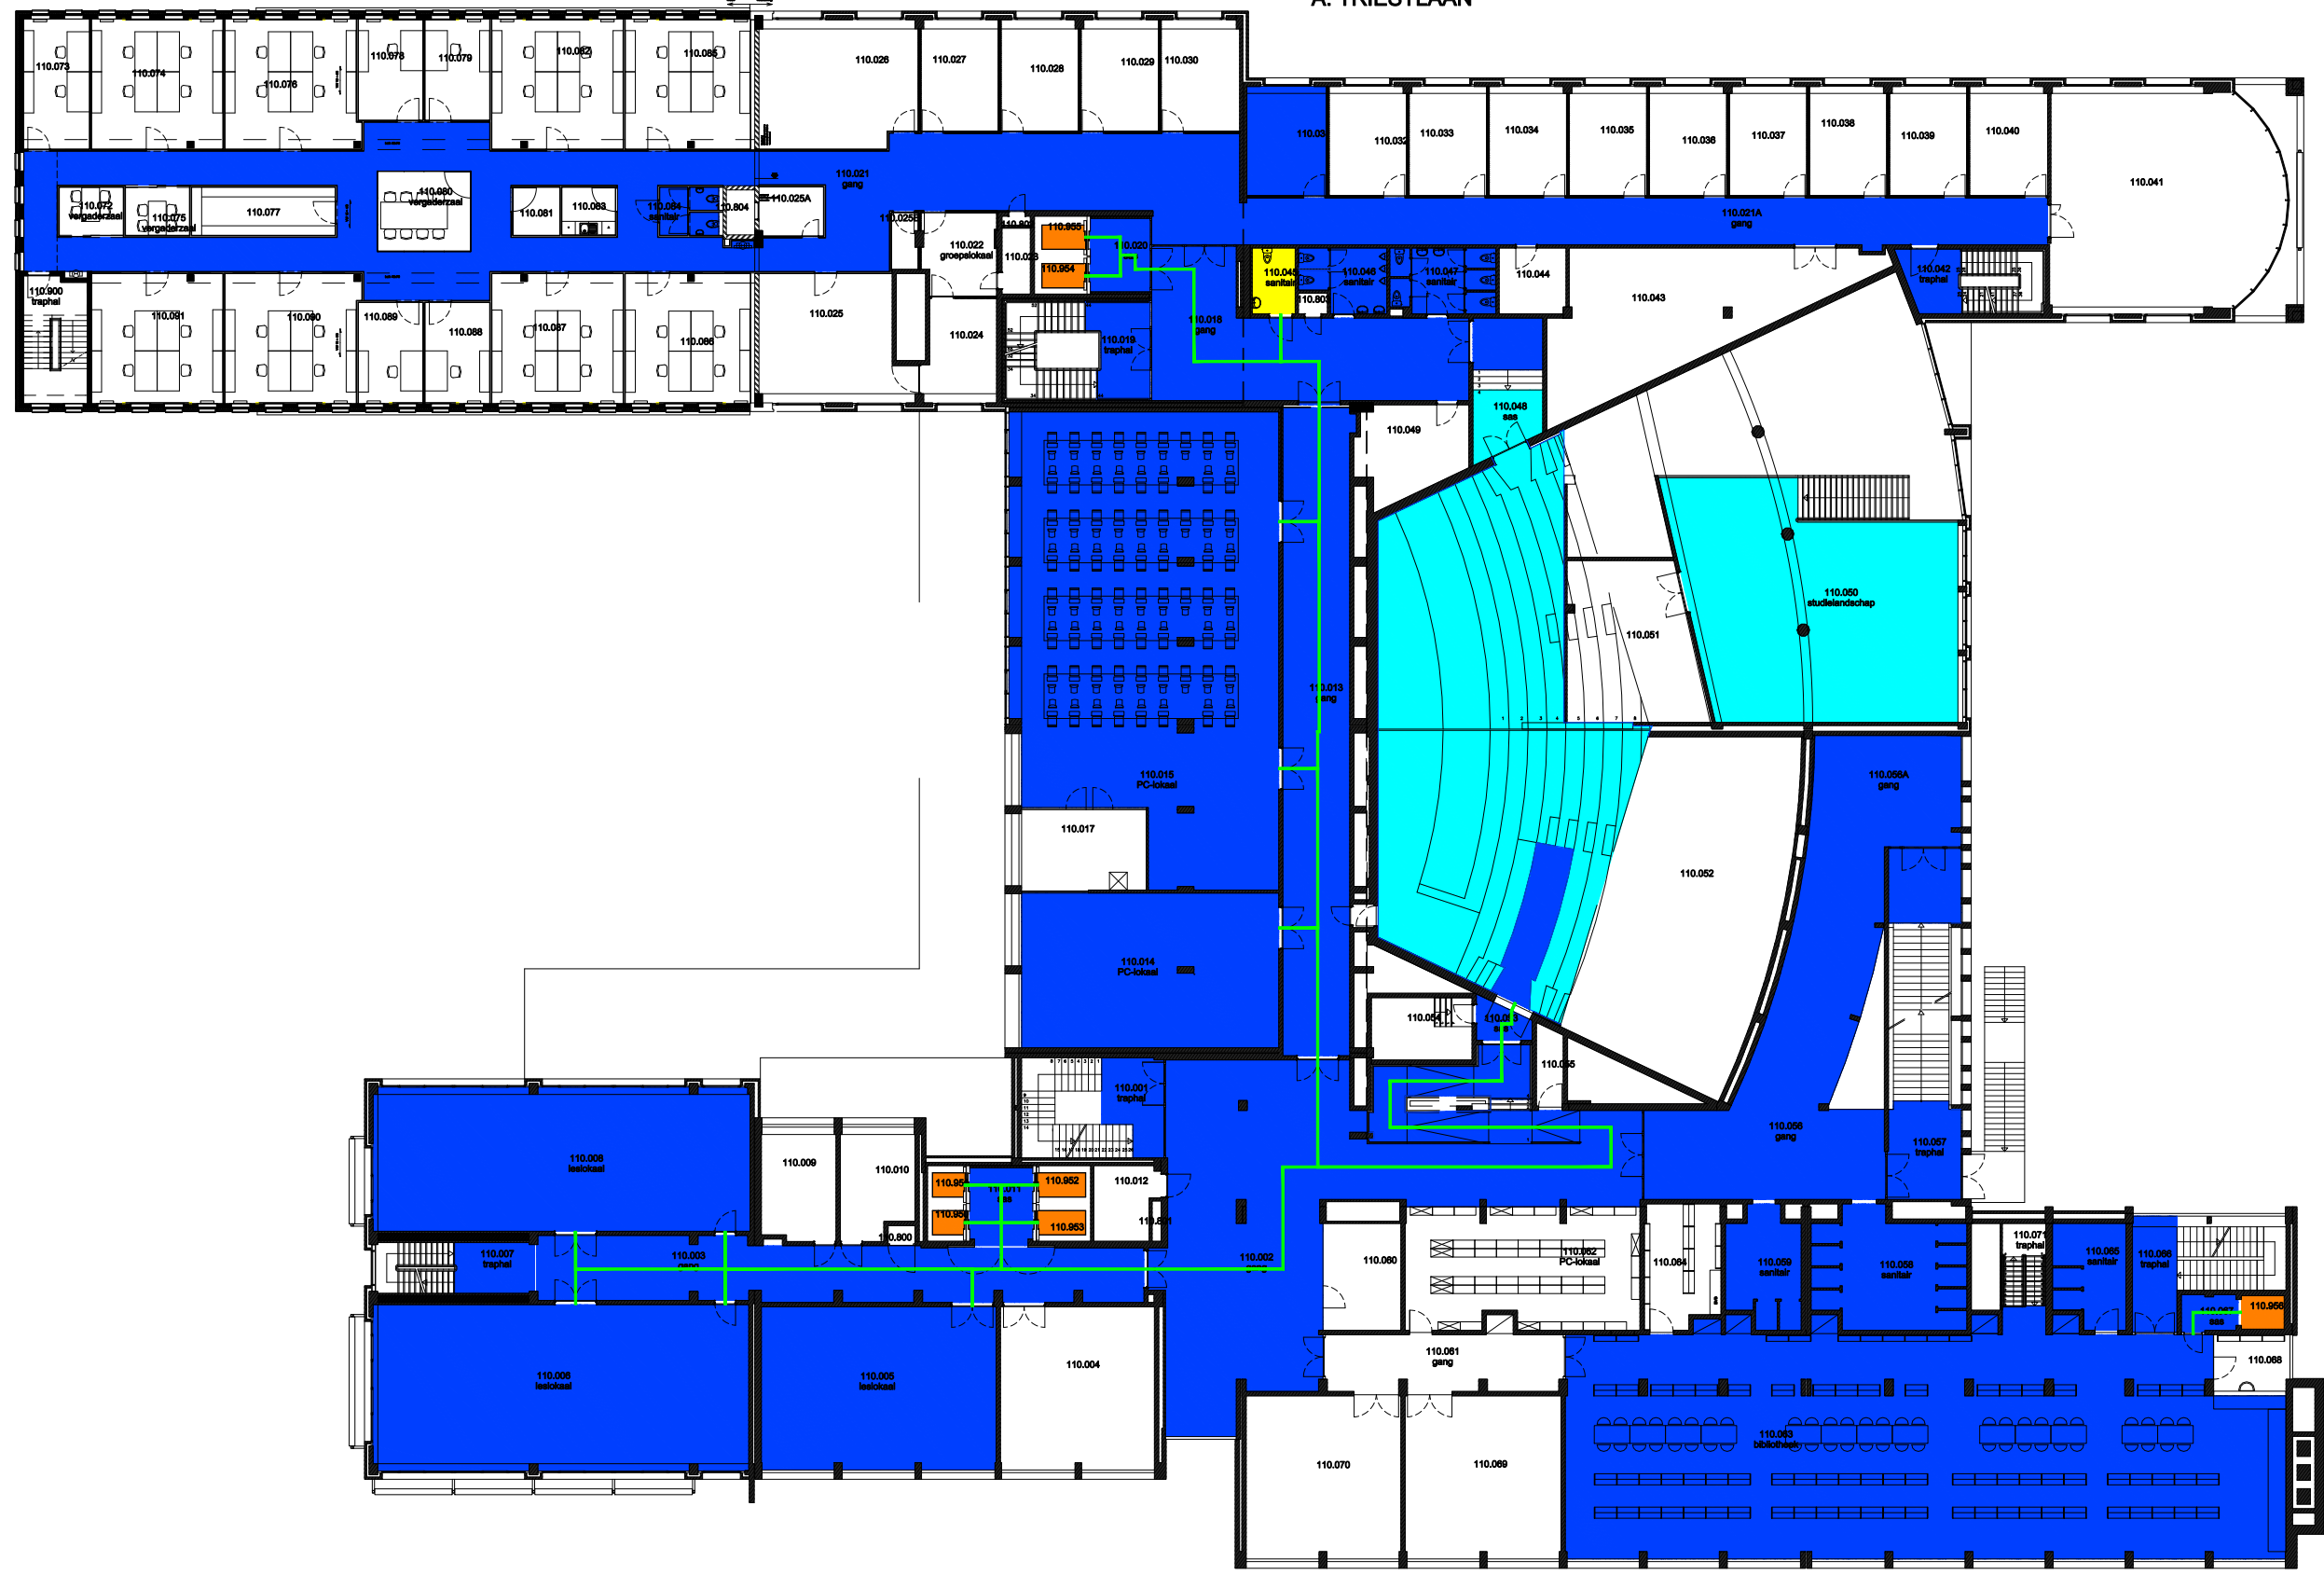

 Niet publiek	 Rolstoeltoegankelijk toilet	 Publieke ruimte, rolstoeltoegankelijk
 Aangewezen route voor rolstoelgebruikers	 Rolstoeltoegankelijke lift	 Publieke ruimte, NIET rolstoeltoegankelijk

<b>14 Regio - Dunant - Campus Dunant</b>		 <b>UNIVERSITEIT GENT</b>
F.I. 24.01 Dunant 2 - Resto Henri Dunantlaan 2 9000 GENT	F.I. 24.01.100 Gelijkvloerse verdieping	
Schaal: 1/xxx	Versie feb-17	DIRECTIE GEBOUWEN en FACILITAIR BEHEER

A. TRIESTLAAN

HENRI DUNANTLAAN

Niet publiek

Rolstoeltoegankelijk toilet

Publieke ruimte, rolstoeltoegankelijk

Aangewezen route voor rolstoelgebruikers

Rolstoeltoegankelijke lift

Publieke ruimte, NIET rolstoeltoegankelijk

 Niet publiek	 Rolstoeltoegankelijk toilet	 Publieke ruimte, rolstoeltoegankelijk
 Aangewezen route voor rolstoelgebruikers	 Rolstoeltoegankelijke lift	 Publieke ruimte, NIET rolstoeltoegankelijk

<b>14 Regio - Dunant - Campus Dunant</b>		 <b>UNIVERSITEIT GENT</b> DIRECTIE GEBOUWEN en FACILITAIR BEHEER
F.I. 24.01 Dunant 2 - Resto Henri Dunantlaan 2 9000 GENT	F.I. 24.01.120 Tweede verdieping Schaal: 1/xxx Versie feb-17	