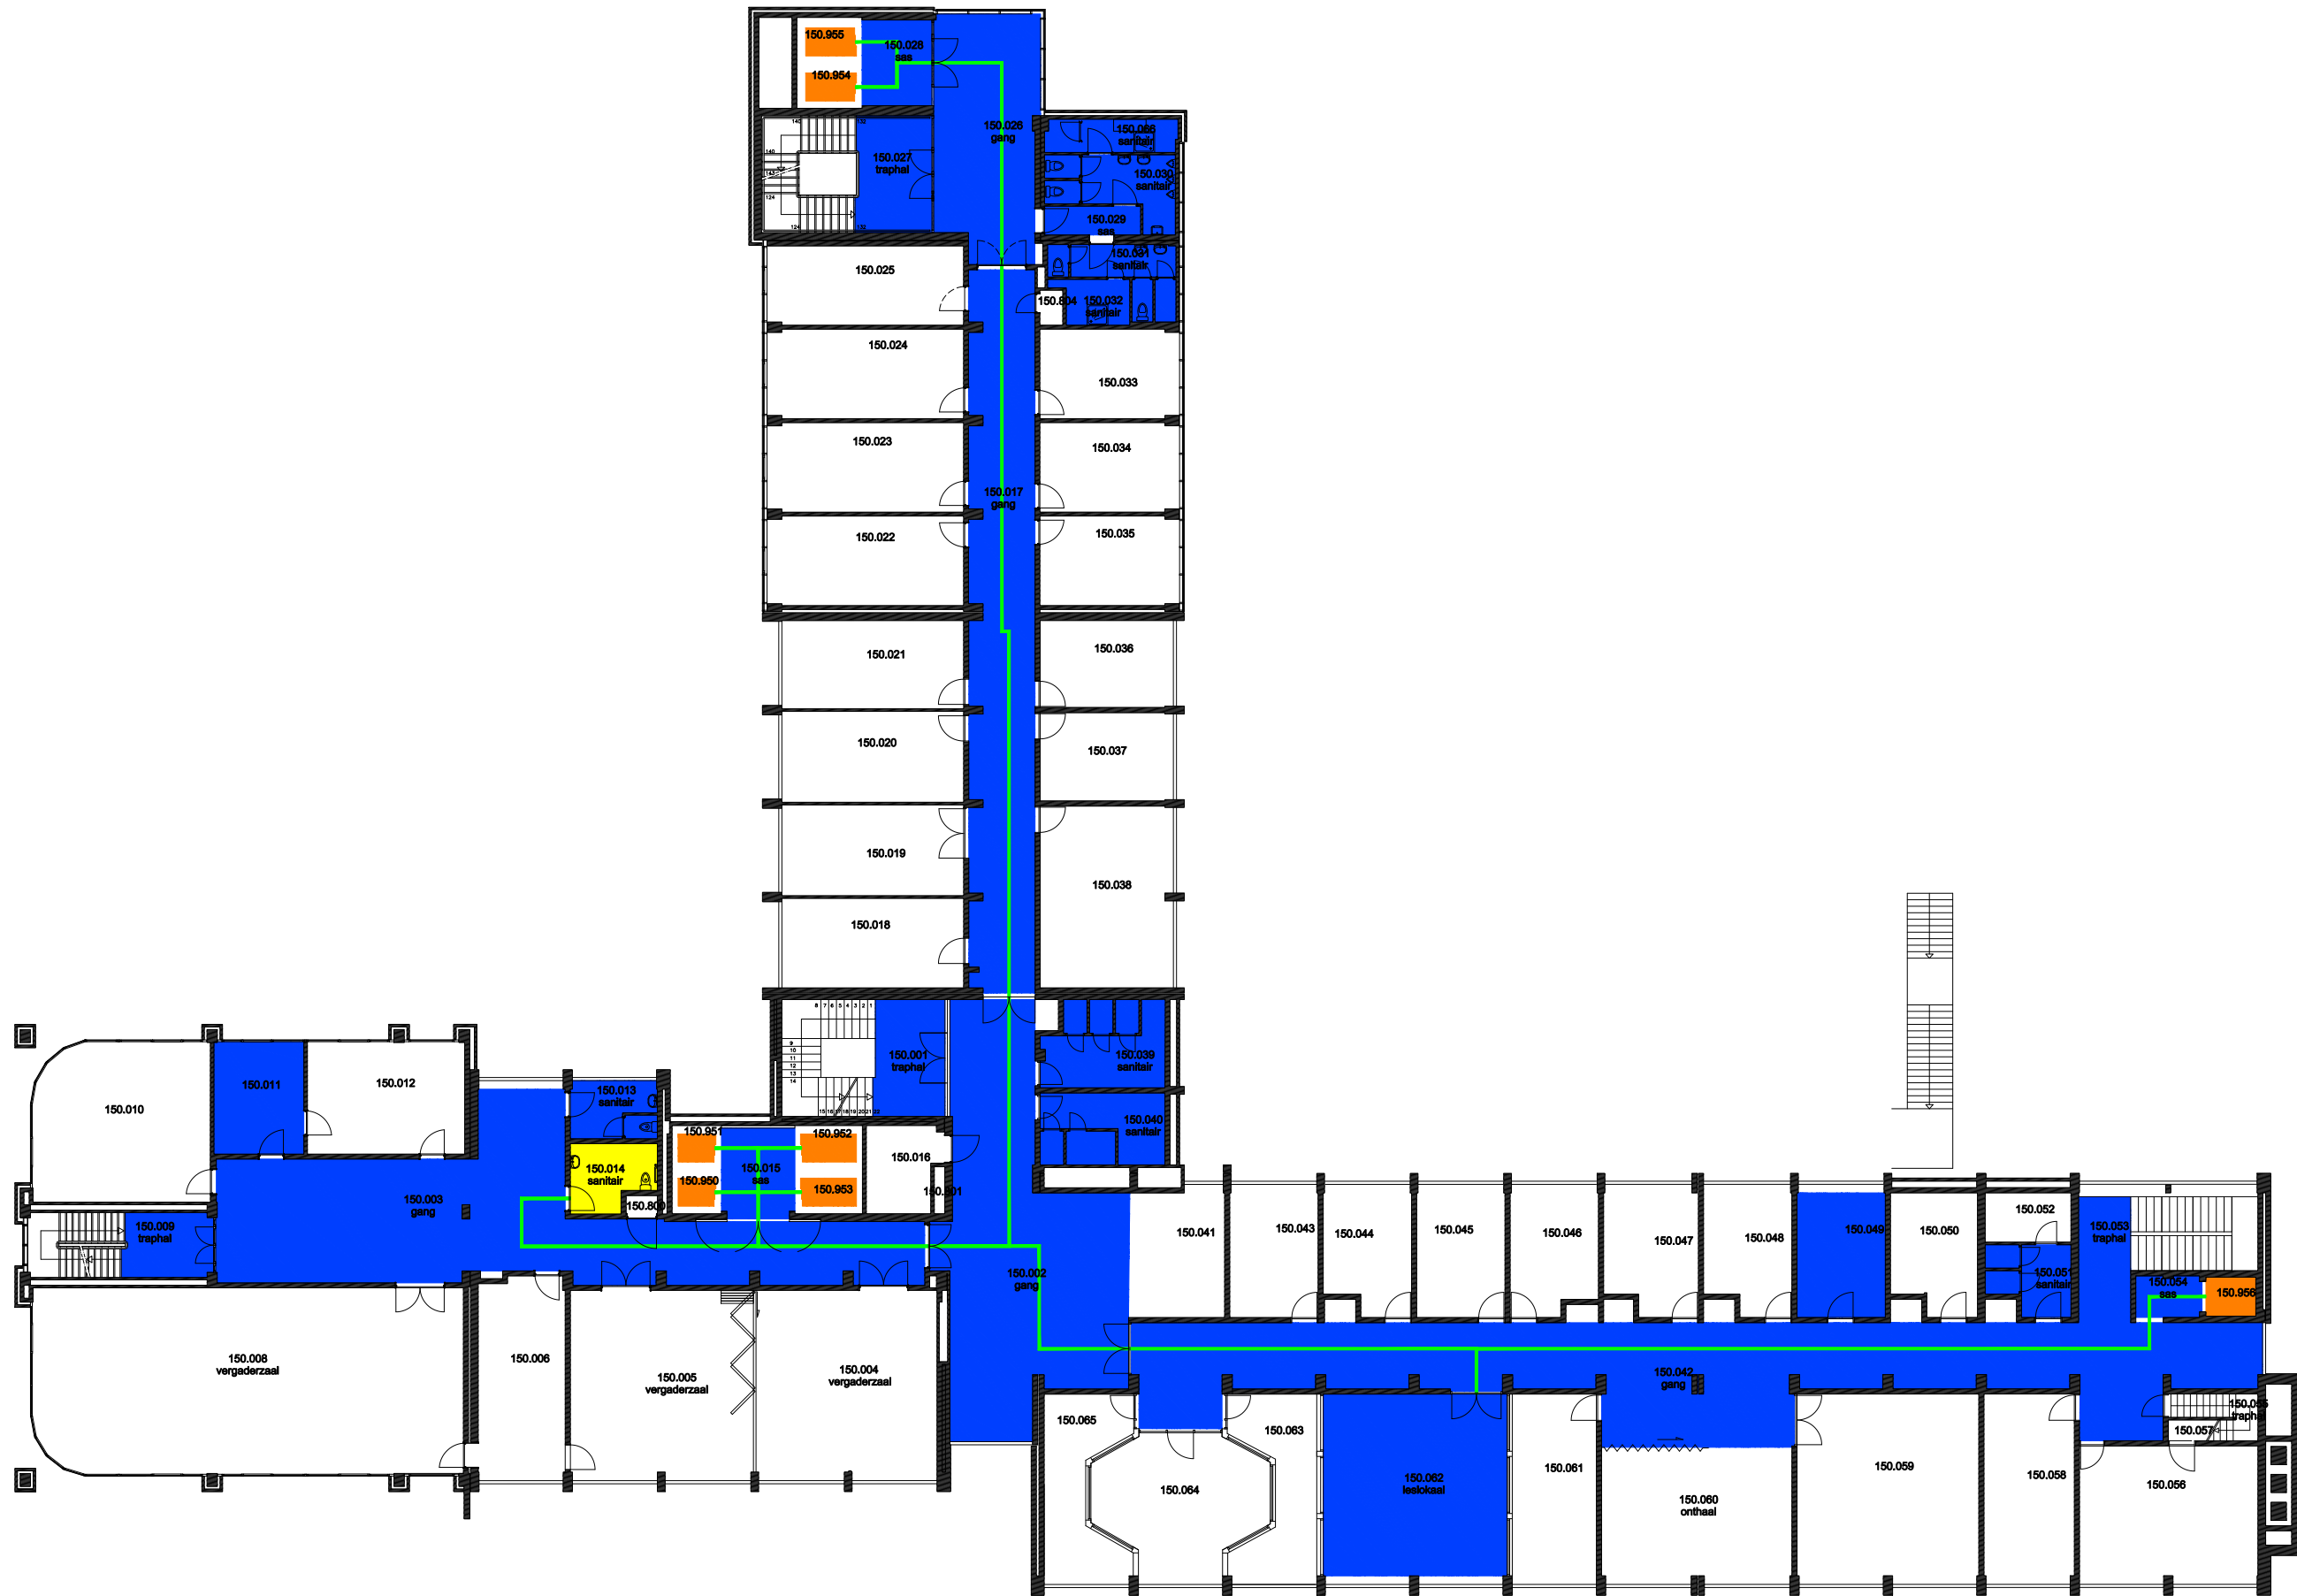

 Niet publiek	 Rolstoeltoegankelijk toilet	 Publieke ruimte, rolstoeltoegankelijk
 Aangewezen route voor rolstoelgebruikers	 Rolstoeltoegankelijke lift	 Publieke ruimte, NIET rolstoeltoegankelijk

<b>14 Regio - Dunant - Campus Dunant</b>		 <b>UNIVERSITEIT GENT</b>
F.I. 24.01 Dunant 2 - Resto Henri Dunantlaan 2 9000 GENT	F.I. 24.01.100 Gelijkvloerse verdieping	
Schaal: 1/xxx	Versie feb-17	DIRECTIE GEBOUWEN en FACILITAIR BEHEER

 Niet publiek	 Rolstoeltoegankelijk toilet	 Publieke ruimte, rolstoeltoegankelijk
 Aangewezen route voor rolstoelgebruikers	 Rolstoeltoegankelijke lift	 Publieke ruimte, NIET rolstoeltoegankelijk

<b>14 Regio - Dunant - Campus Dunant</b>		 <b>UNIVERSITEIT GENT</b> DIRECTIE GEBOUWEN en FACILITAIR BEHEER
F.I. 24.01 Dunant 2 - Resto Henri Dunantlaan 2 9000 GENT	F.I. 24.01.120 Tweede verdieping Schaal: 1/xxx Versie feb-17	

 Niet publiek	 Rolstoeltoegankelijk toilet	 Publieke ruimte, rolstoeltoegankelijk
 Aangewezen route voor rolstoelgebruikers	 Rolstoeltoegankelijke lift	 Publieke ruimte, NIET rolstoeltoegankelijk

<b>14 Regio - Dunant - Campus Dunant</b>		 <b>UNIVERSITEIT GENT</b>
F.I. 24.01 Dunant 2 - Resto Henri Dunantlaan 2 9000 GENT	F.I. 24.01.130 Derde verdieping	
Schaal: 1/xxx	Versie feb-17	DIRECTIE GEBOUWEN en FACILITAIR BEHEER

 Niet publiek	 Rolstoeltoegankelijk toilet	 Publieke ruimte, rolstoeltoegankelijk
 Aangewezen route voor rolstoelgebruikers	 Rolstoeltoegankelijke lift	 Publieke ruimte, NIET rolstoeltoegankelijk

<b>14 Regio - Dunant - Campus Dunant</b>		 <b>UNIVERSITEIT GENT</b>
F.I. 24.01 Dunant 2 - Resto Henri Dunantlaan 2 9000 GENT	F.I. 24.01.150 Vijfde verdieping	
Schaal: 1/xxx	Versie feb-17	DIRECTIE GEBOUWEN en FACILITAIR BEHEER