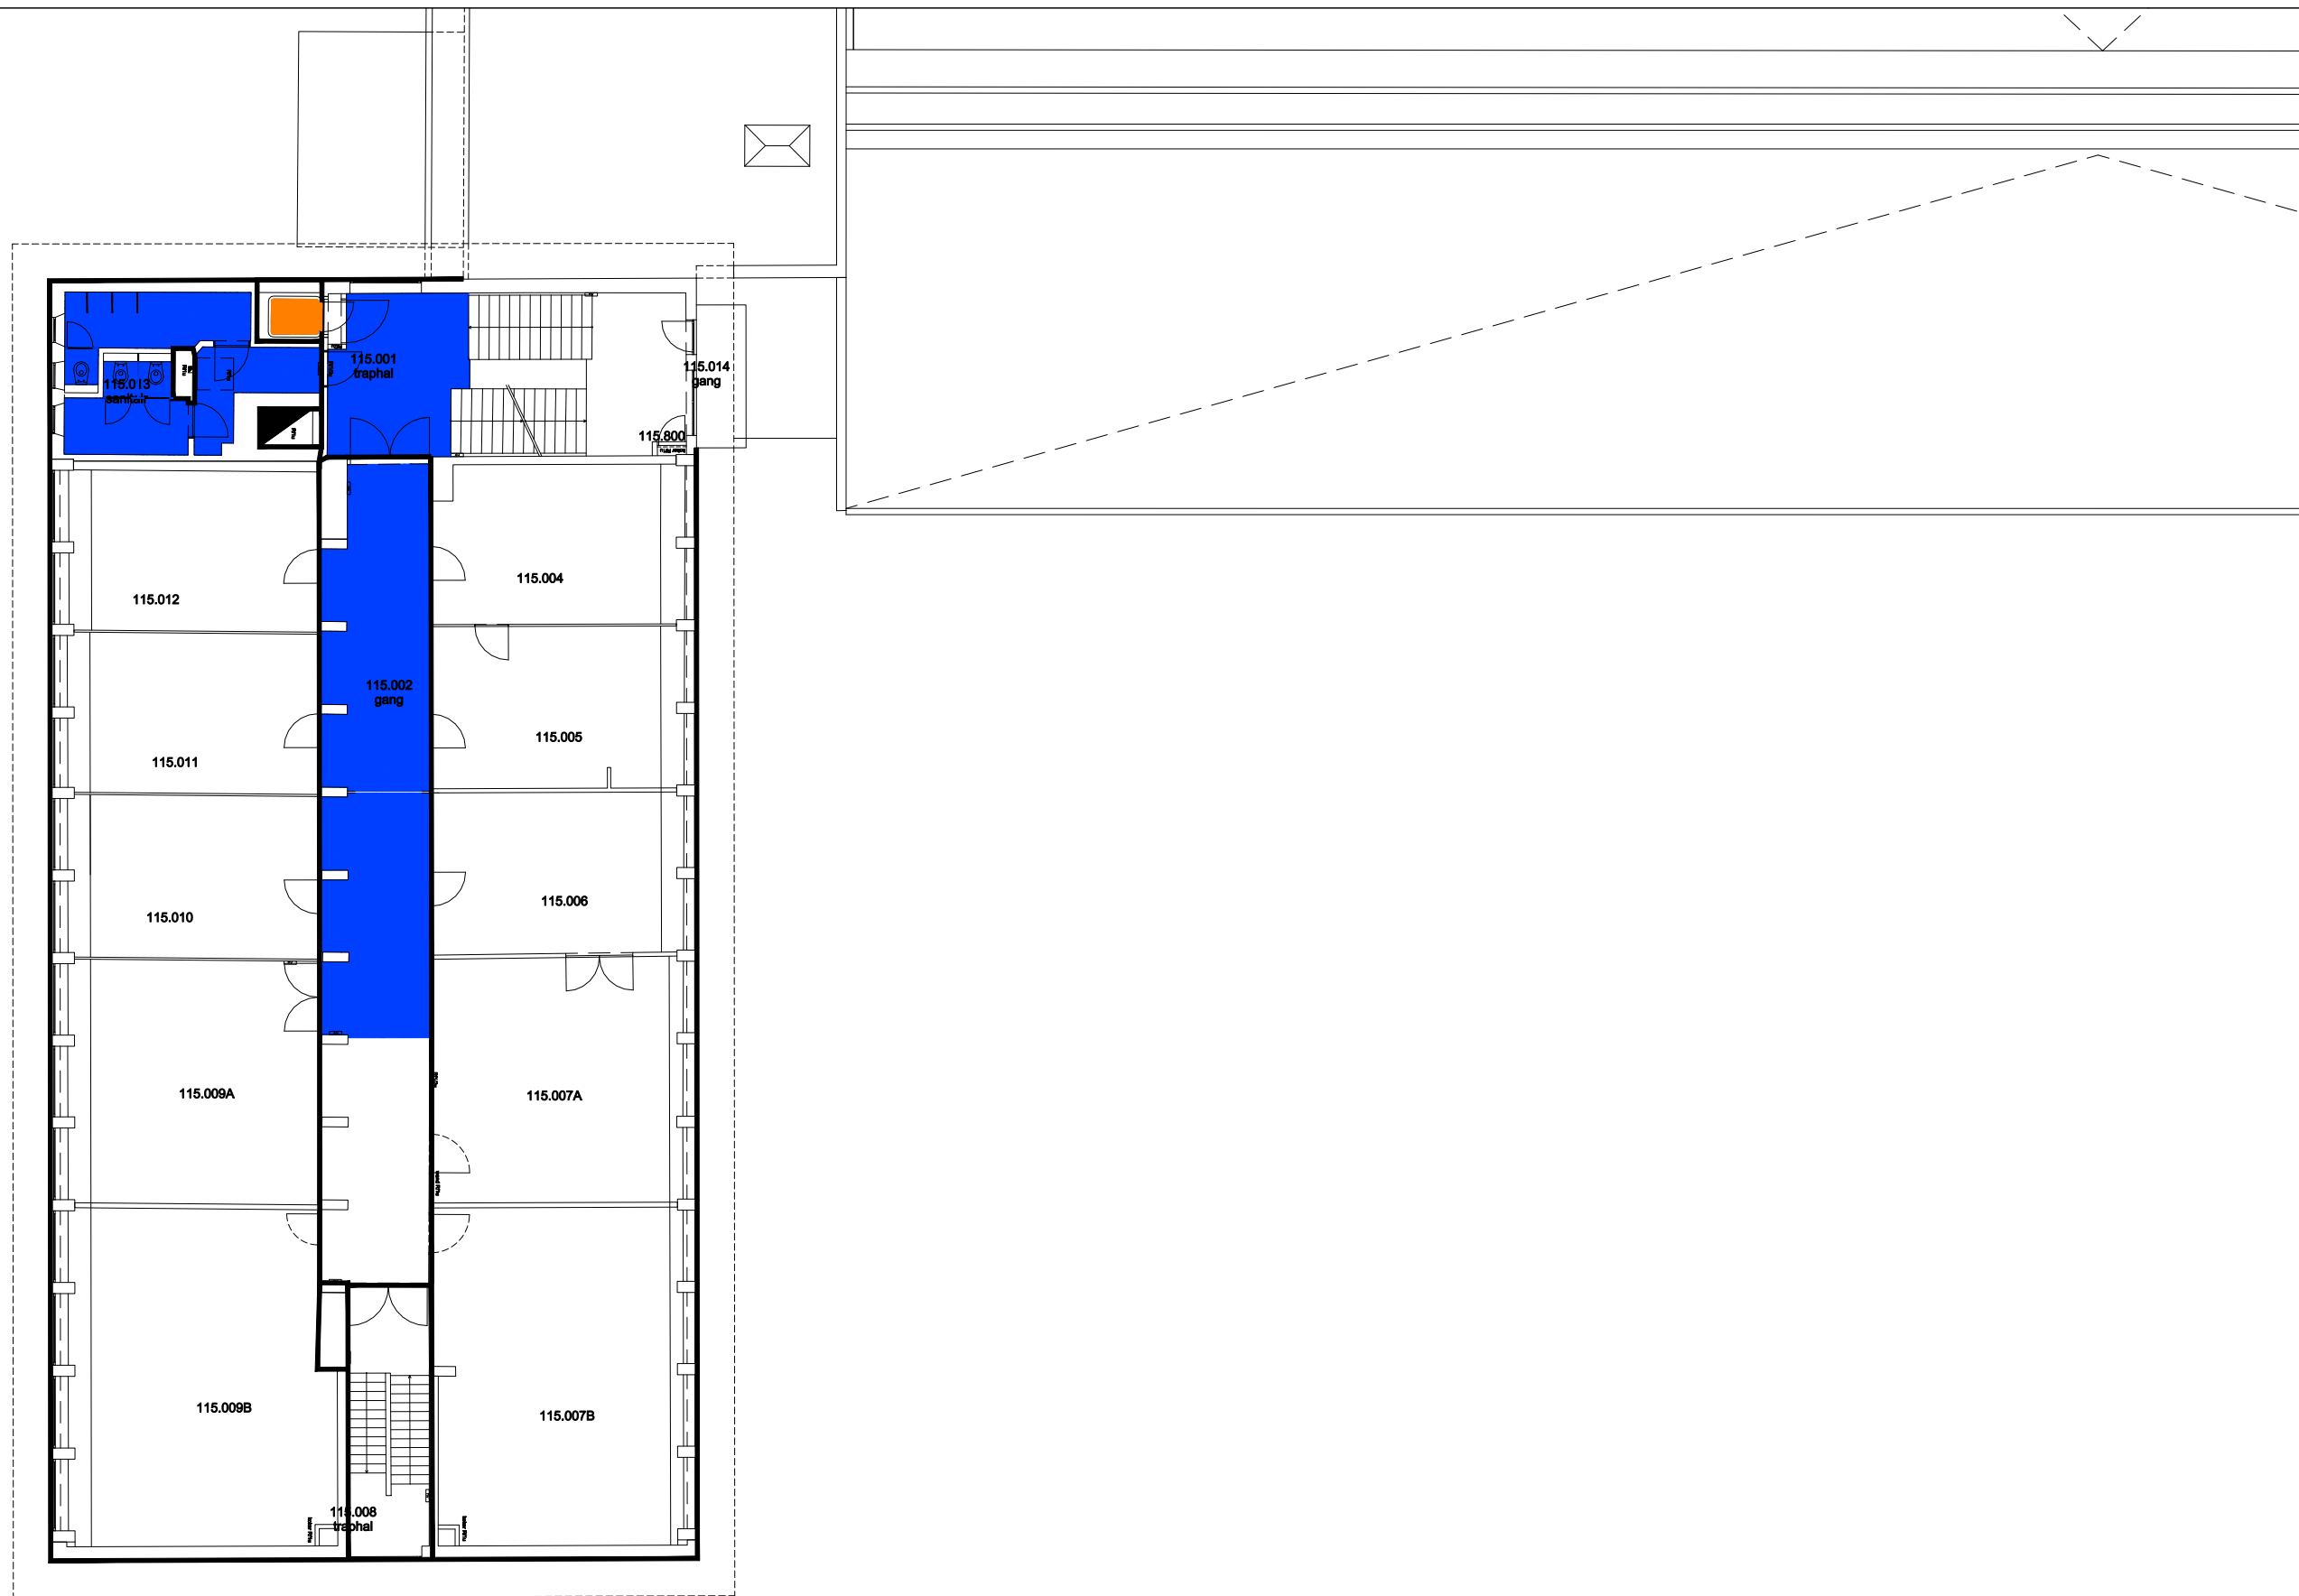

14 Regio - Dunant - Campus Dunant

F.I. 11.01
Lichamelijke Opvoeding
Watersportlaan 2
9000 Gent

F.I. 11.01.095
Tussenverdieping

Schaal: 1/xxx

Versie
feb-17

DIRECTIE GEBOUWEN
en FACILITAIR BEHEER

 Niet publiek	 Rolstoeltoegankelijk toilet	 Publieke ruimte, rolstoeltoegankelijk
 Aangewezen route voor rolstoelgebruikers	 Rolstoeltoegankelijke lift	 Publieke ruimte, NIET rolstoeltoegankelijk

14 Regio - Dunant - Campus Dunant		 UNIVERSITEIT GENT DIRECTIE GEBOUWEN en FACILITAIR BEHEER
F.I. 11.01 Lichamelijke opvoeding Watersportlaan 2 9000 Gent	F.I. 11.01.100 Gelijkvloerse verdieping Schaal: 1/xxx Versie feb-17	

 Niet publiek	 Rolstoeltoegankelijk toilet	 Publieke ruimte, rolstoeltoegankelijk
 Aangewezen route voor rolstoelgebruikers	 Rolstoeltoegankelijke lift	 Publieke ruimte, NIET rolstoeltoegankelijk

14 Regio - Dunant - Campus Dunant		 UNIVERSITEIT GENT DIRECTIE GEBOUWEN en FACILITAIR BEHEER
F.I. 11.01 Lichamelijke opvoeding Watersportlaan 2 9000 Gent	F.I. 11.01.105 Tussenverdieping Schaal: 1/xxx Versie feb-17	

 Niet publiek	 Rolstoeltoegankelijk toilet	 Publieke ruimte, rolstoeltoegankelijk
 Aangewezen route voor rolstoelgebruikers	 Rolstoeltoegankelijke lift	 Publieke ruimte, NIET rolstoeltoegankelijk

14 Regio - Dunant - Campus Dunant			 UNIVERSITEIT GENT
F.I. 11.01 Lichamelijke opvoeding Watersportlaan 2 9000 Gent	F.I. 11.01.110 Eerste verdieping	Schaal: 1/xxx	
			DIRECTIE GEBOUWEN en FACILITAIR BEHEER