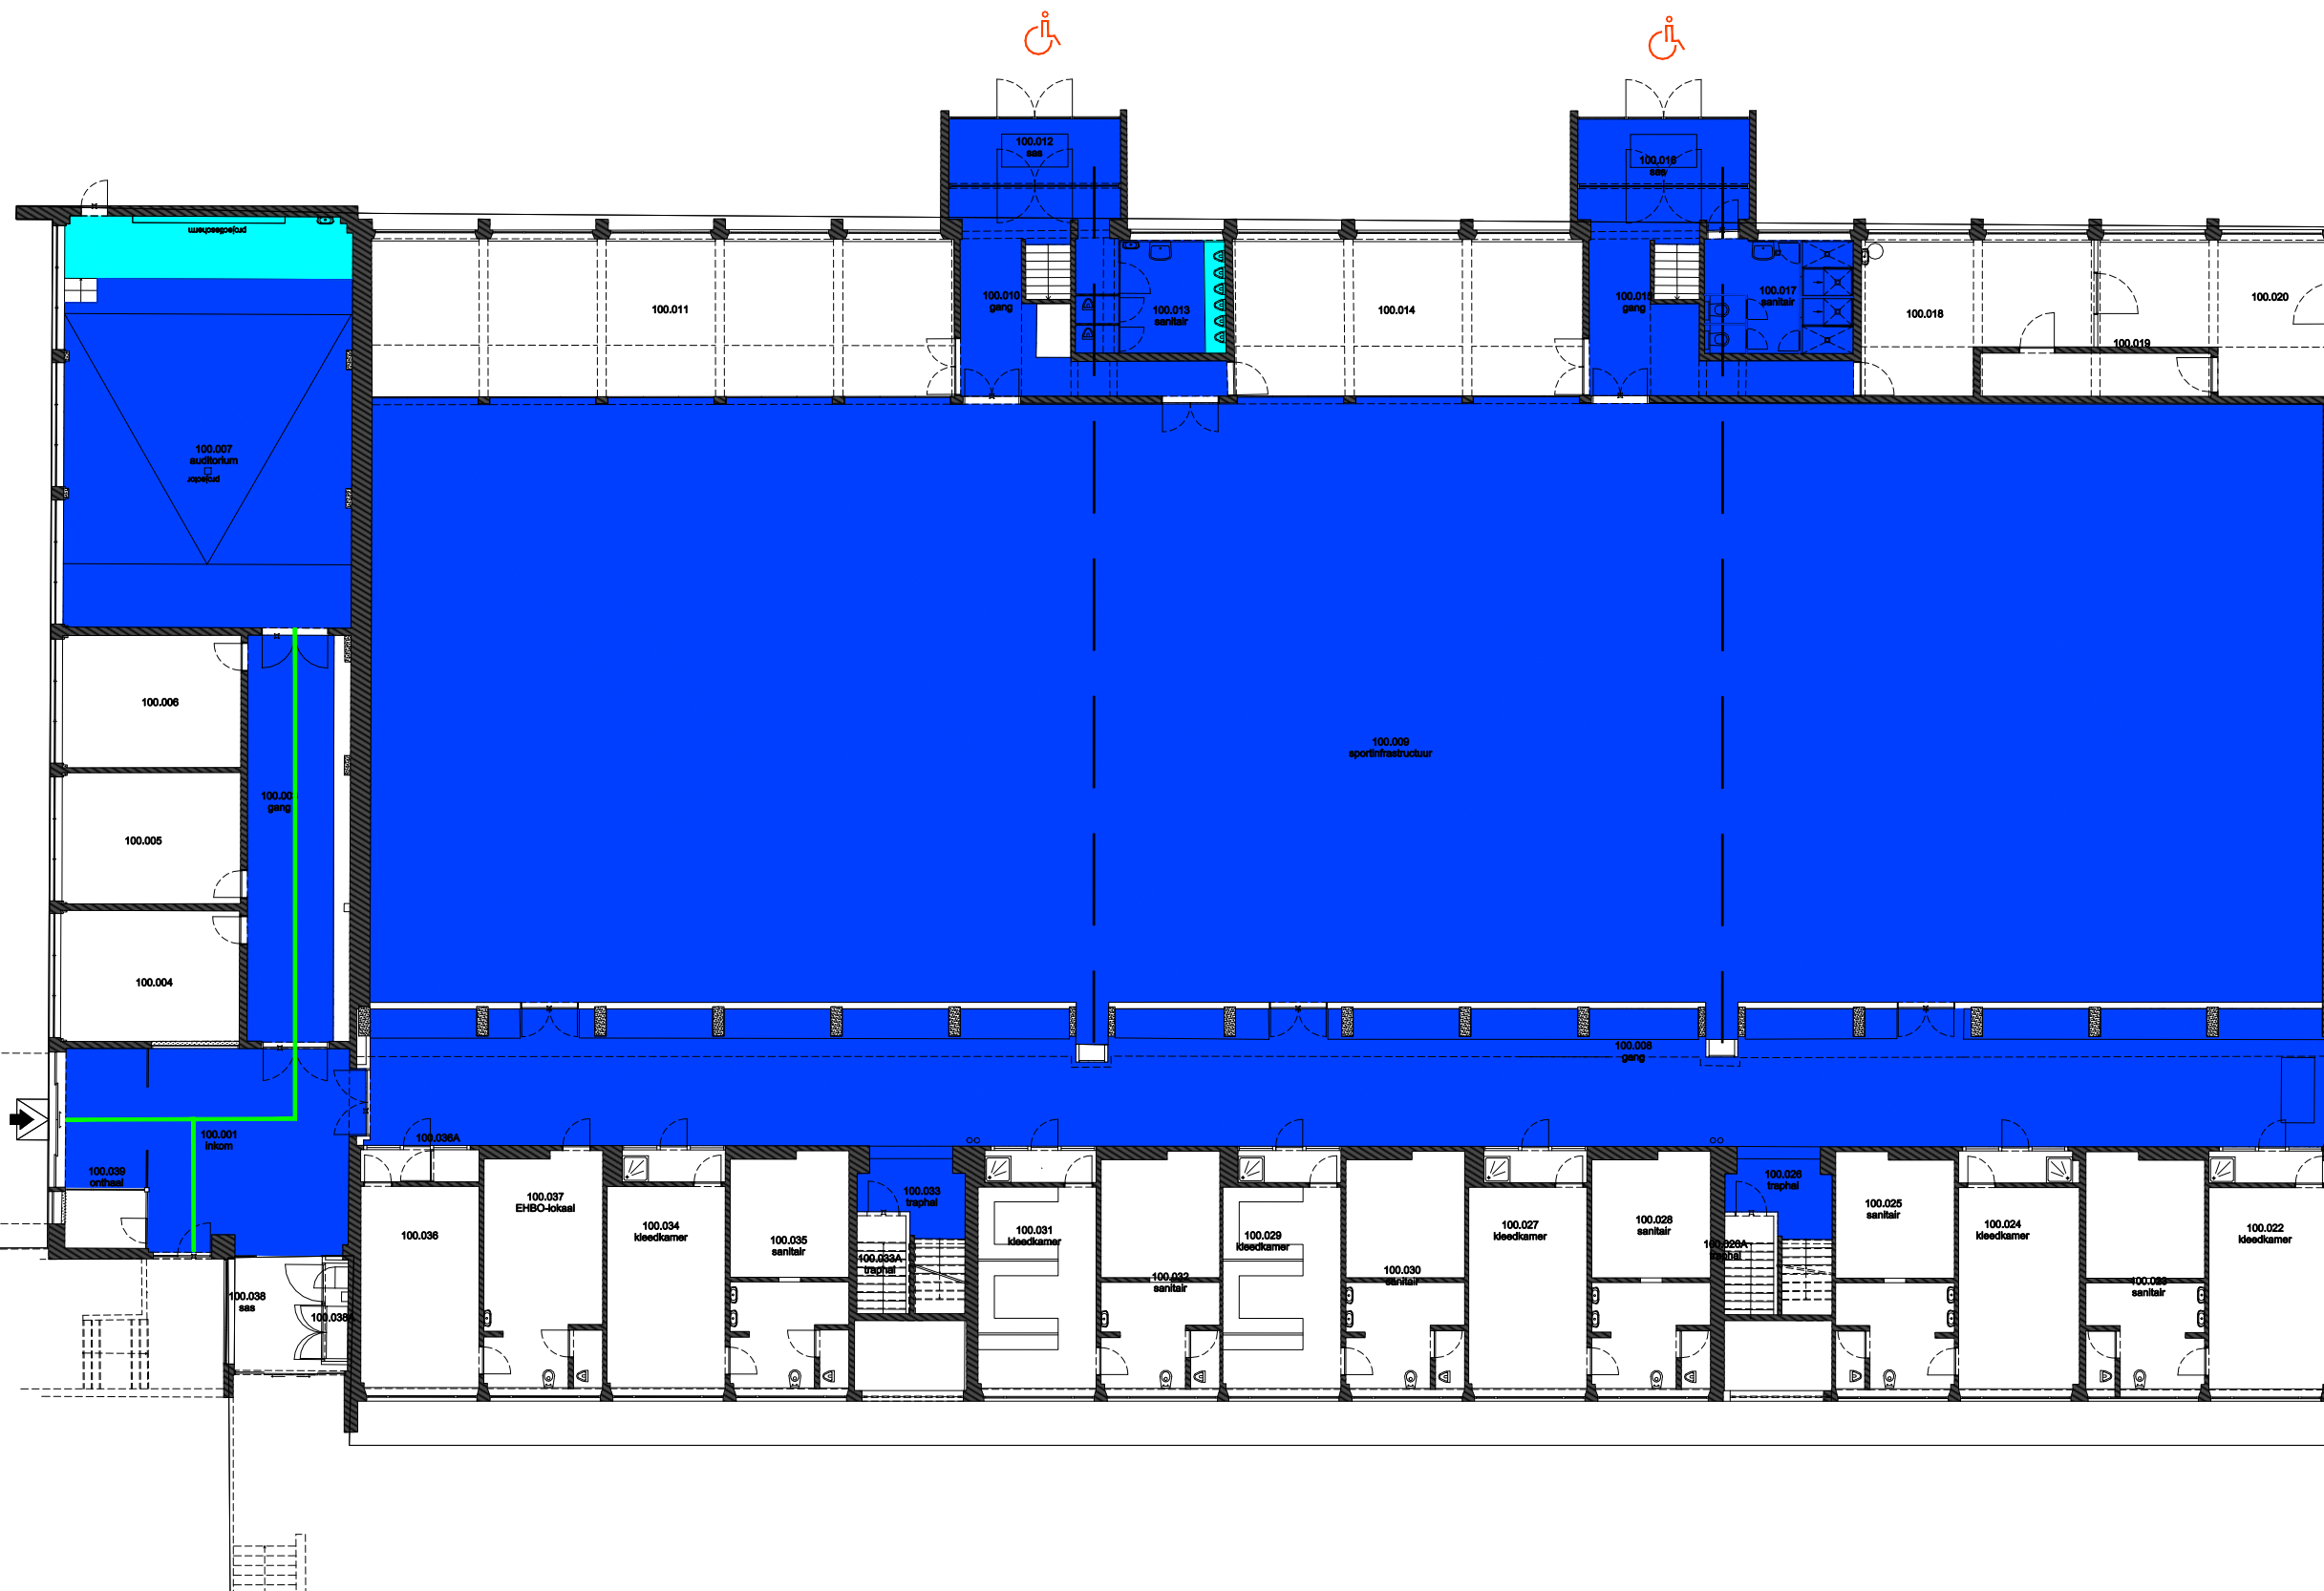

- Niet publiek
- Rolstoeltoegankelijk toilet
- Publieke ruimte, rolstoeltoegankelijk
- Aangewezen route voor rolstoelgebruikers
- Rolstoeltoegankelijke lift
- Publieke ruimte, NIET rolstoeltoegankelijk

14 Regio - Dunant - Campus Dunant

F.I. 11.01
Lichamelijke Opvoeding
Watersportlaan 2
9000 Gent

F.I. 11.01.095
Tussenverdieping

Schaal: 1/xxx

Versie
feb-17

DIRECTIE GEBOUWEN
en FACILITAIR BEHEER

 Niet publiek	 Rolstoeltoegankelijk toilet	 Publieke ruimte, rolstoeltoegankelijk
 Aangewezen route voor rolstoelgebruikers	 Rolstoeltoegankelijke lift	 Publieke ruimte, NIET rolstoeltoegankelijk

14 Regio - Dunant - Campus Dunant		 UNIVERSITEIT GENT DIRECTIE GEBOUWEN en FACILITAIR BEHEER
F.I. 11.01 Lichamelijke opvoeding Watersportlaan 2 9000 Gent	F.I. 11.01.100 Gelijkvloerse verdieping Schaal: 1/xxx Versie feb-17	

 Niet publiek	 Rolstoeltoegankelijk toilet	 Publieke ruimte, rolstoeltoegankelijk
 Aangewezen route voor rolstoelgebruikers	 Rolstoeltoegankelijke lift	 Publieke ruimte, NIET rolstoeltoegankelijk

14 Regio - Dunant - Campus Dunant		 UNIVERSITEIT GENT DIRECTIE GEBOUWEN en FACILITAIR BEHEER
F.I. 11.01 Lichamelijke opvoeding Watersportlaan 2 9000 Gent	F.I. 11.01.105 Tussenverdieping Schaal: 1/xxx Versie feb-17	