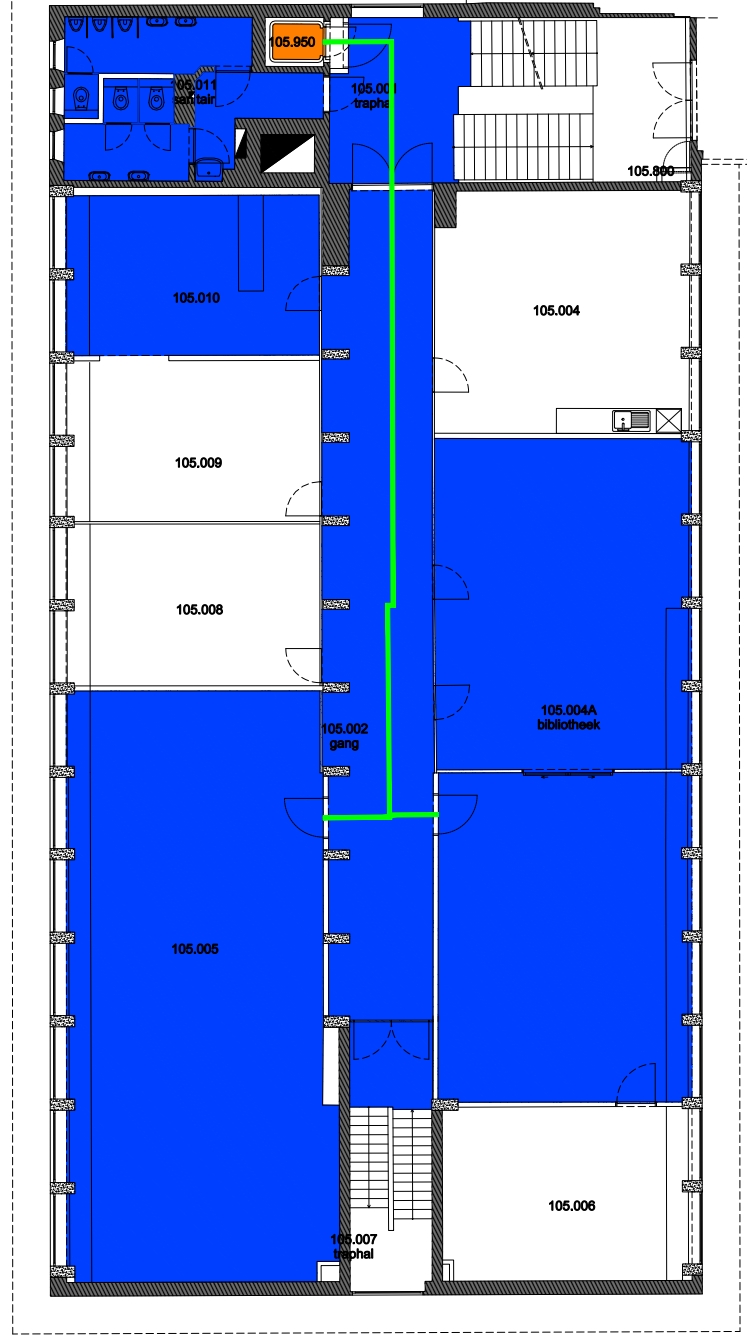

14 Regio - Dunant - Campus Dunant

F.I. 11.01
Lichamelijke Opvoeding
Watersportlaan 2
9000 Gent

F.I. 11.01.095
Tussenverdieping

Schaal: 1/xxx

Versie
feb-17

DIRECTIE GEBOUWEN
en FACILITAIR BEHEER

 Niet publiek	 Rolstoeltoegankelijk toilet	 Publieke ruimte, rolstoeltoegankelijk
 Aangewezen route voor rolstoelgebruikers	 Rolstoeltoegankelijke lift	 Publieke ruimte, NIET rolstoeltoegankelijk

14 Regio - Dunant - Campus Dunant		 UNIVERSITEIT GENT DIRECTIE GEBOUWEN en FACILITAIR BEHEER
F.I. 11.01 Lichamelijke opvoeding Watersportlaan 2 9000 Gent	F.I. 11.01.100 Gelijkvloerse verdieping Schaal: 1/xxx Versie feb-17	

 Niet publiek	 Rolstoeltoegankelijk toilet	 Publieke ruimte, rolstoeltoegankelijk
 Aangewezen route voor rolstoelgebruikers	 Rolstoeltoegankelijke lift	 Publieke ruimte, NIET rolstoeltoegankelijk

14 Regio - Dunant - Campus Dunant		 UNIVERSITEIT GENT DIRECTIE GEBOUWEN en FACILITAIR BEHEER
F.I. 11.01 Lichamelijke opvoeding Watersportlaan 2 9000 Gent	F.I. 11.01.105 Tussenverdieping Schaal: 1/xxx Versie feb-17	