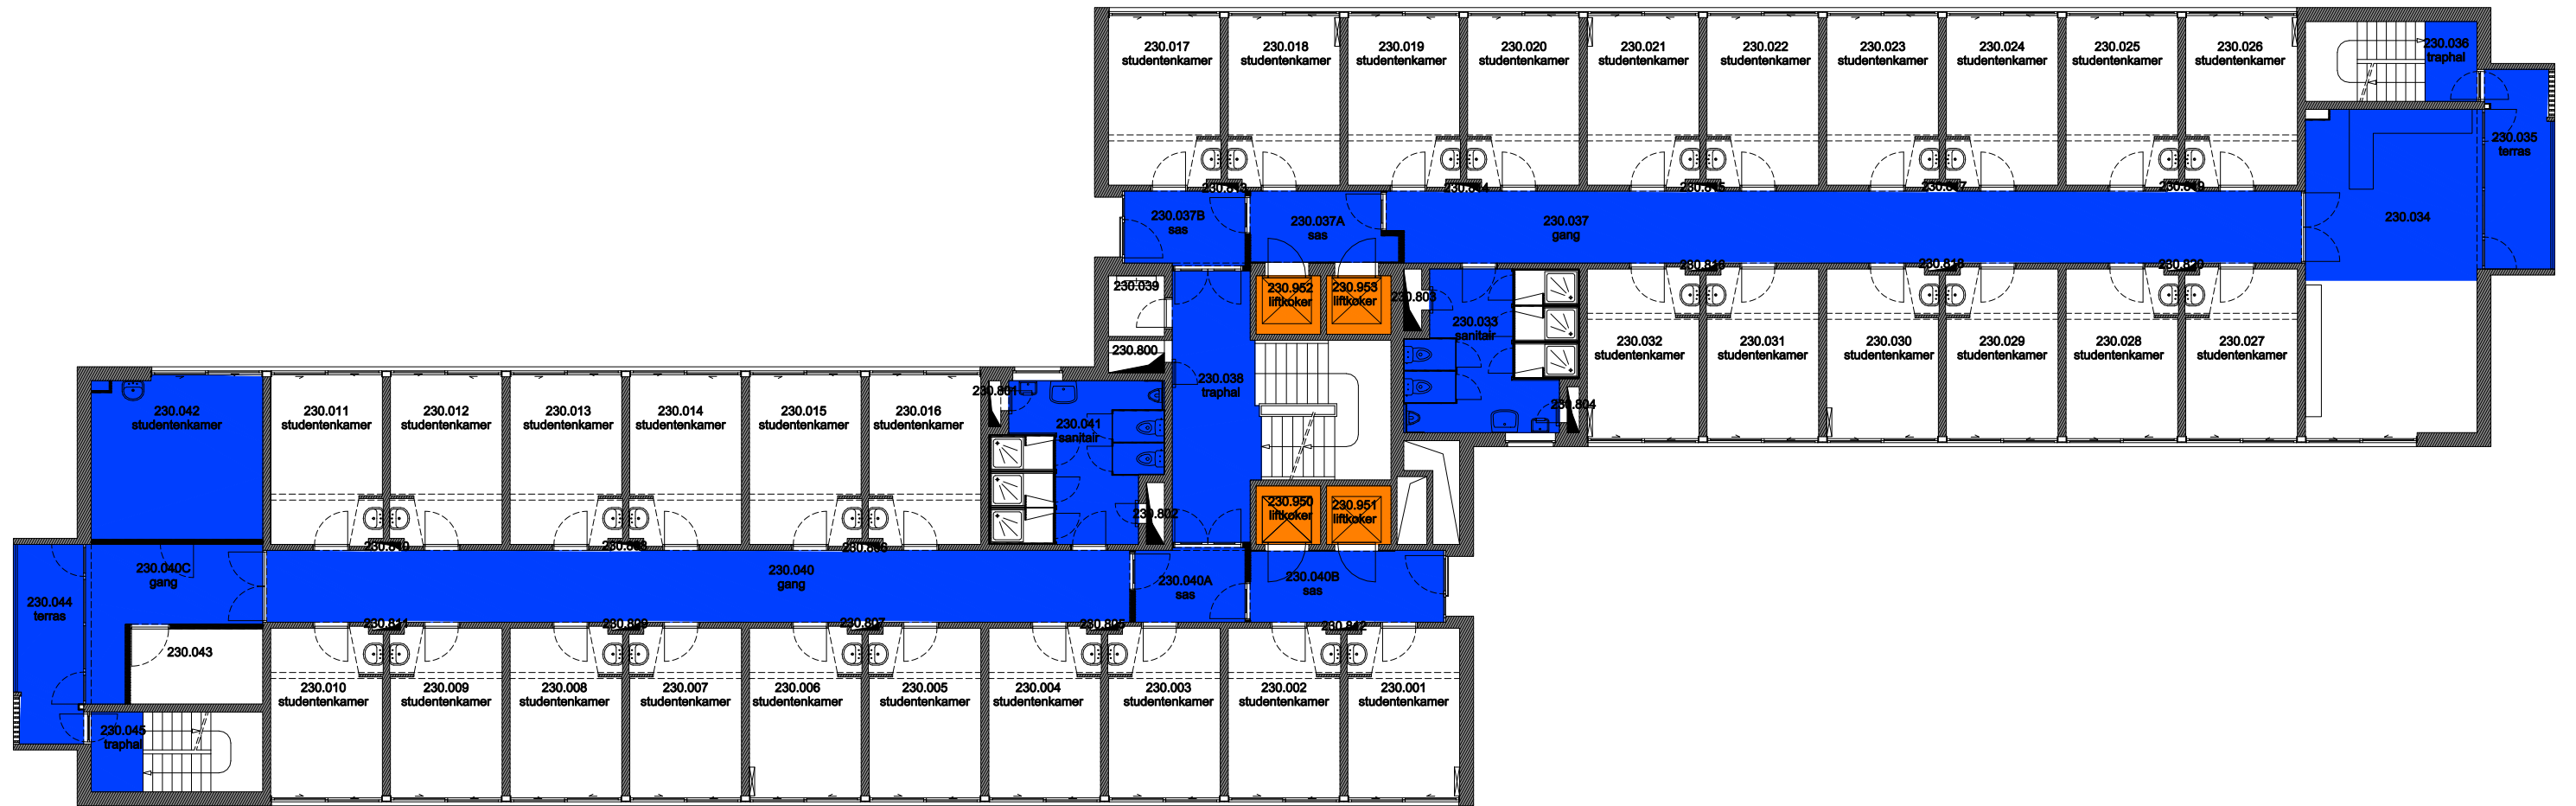

Niet publiek	Rolstoeltoegankelijk toilet	Publieke ruimte, rolstoeltoegankelijk
Aangewezen route voor rolstoelgebruikers	Rolstoeltoegankelijke lift	Publieke ruimte, NIET rolstoeltoegankelijk

07 Regio Heymans - Campus Heymans		 UNIVERSITEIT GENT
F.I. 91.01 Home Boudewijn - Resto Harelbekestraat 70 9000 GENT	F.I. 91.01.230 dertiende verdieping	
Schaal: 1/xxx	Versie mei-17	DIRECTIE GEBOUWEN en FACILITAIR BEHEER