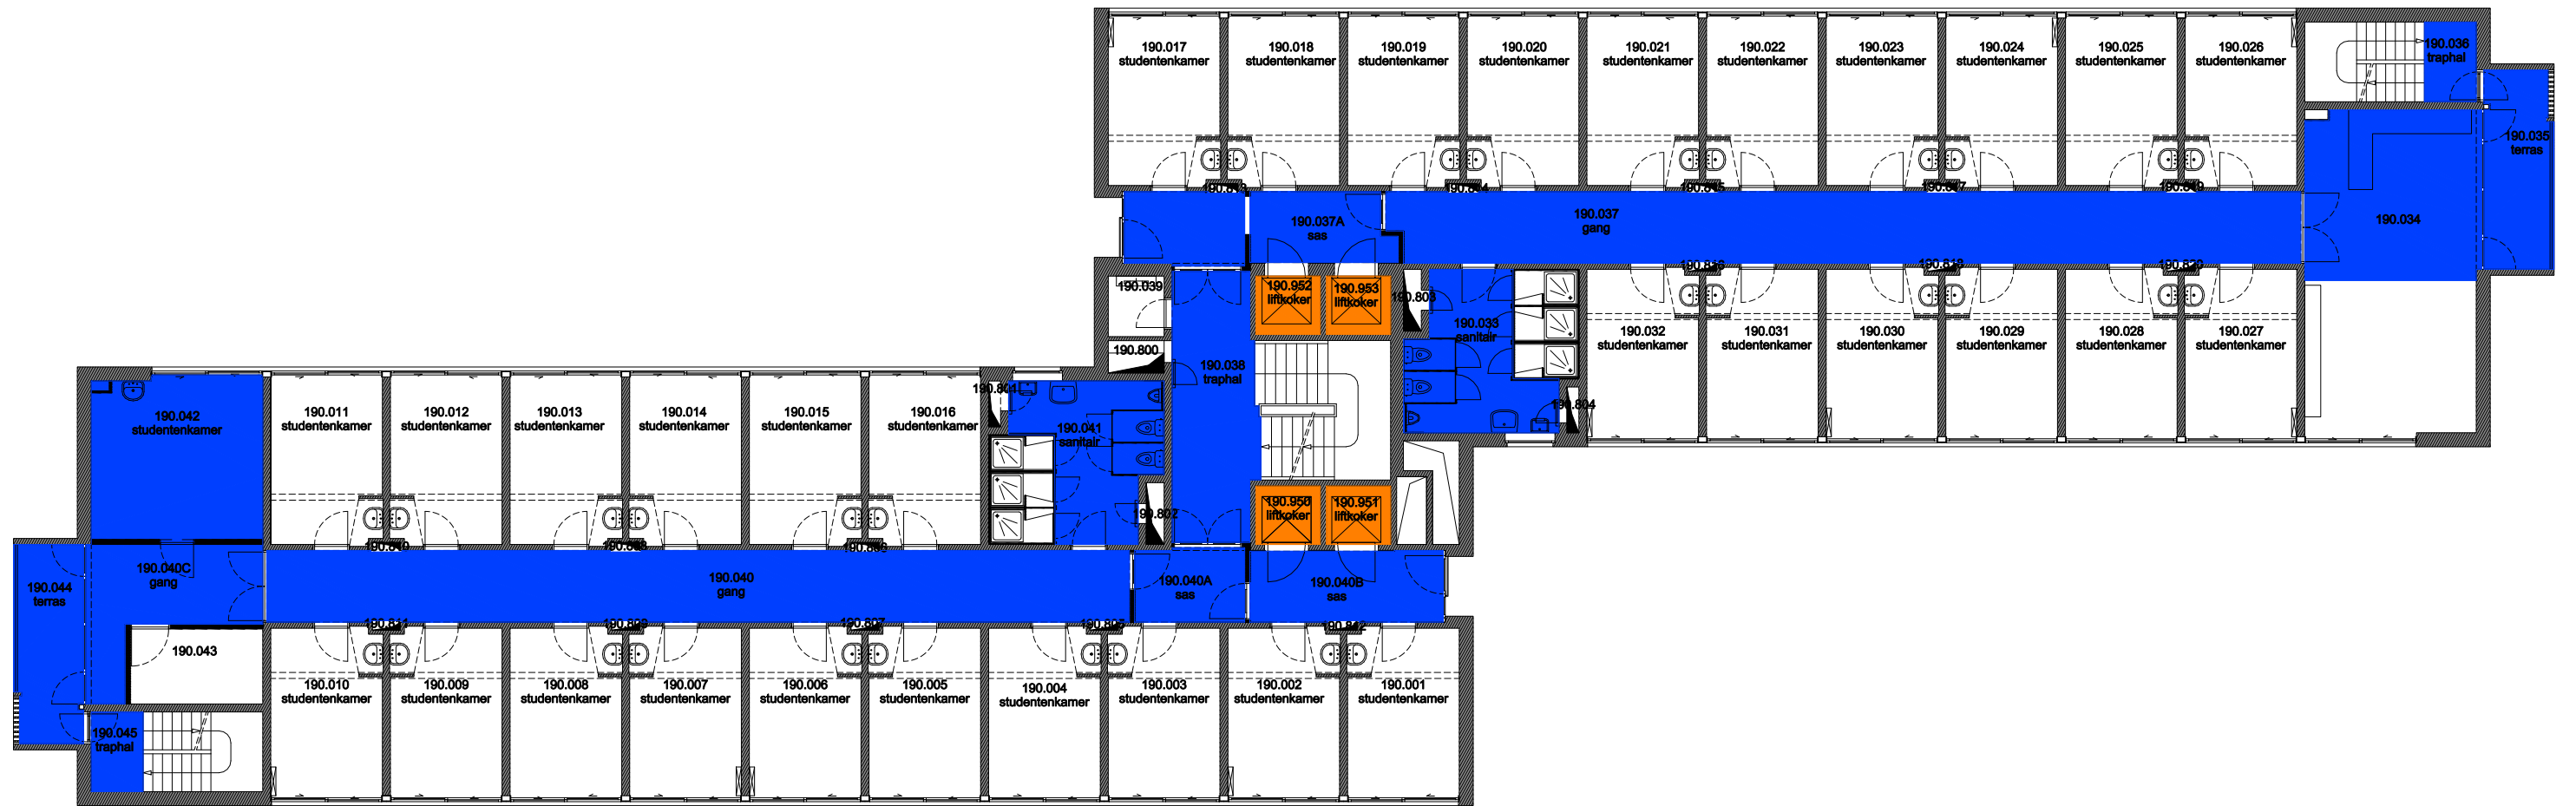

- Niet publiek
- Rolstoeltoegankelijk toilet
- Publieke ruimte, rolstoeltoegankelijk
- Aangewezen route voor rolstoelgebruikers
- Rolstoeltoegankelijke lift
- Publieke ruimte, NIET rolstoeltoegankelijk

07 Regio Heymans - Campus Heymans

F.I. 91.01
Home Boudewijn - Resto
Harelbekestraat 70
9000 GENT

F.I. 91.01.190
Negende verdieping

Schaal: 1/xxx

Versie
apr-17

DIRECTIE GEBOUWEN
en FACILITAIR BEHEER