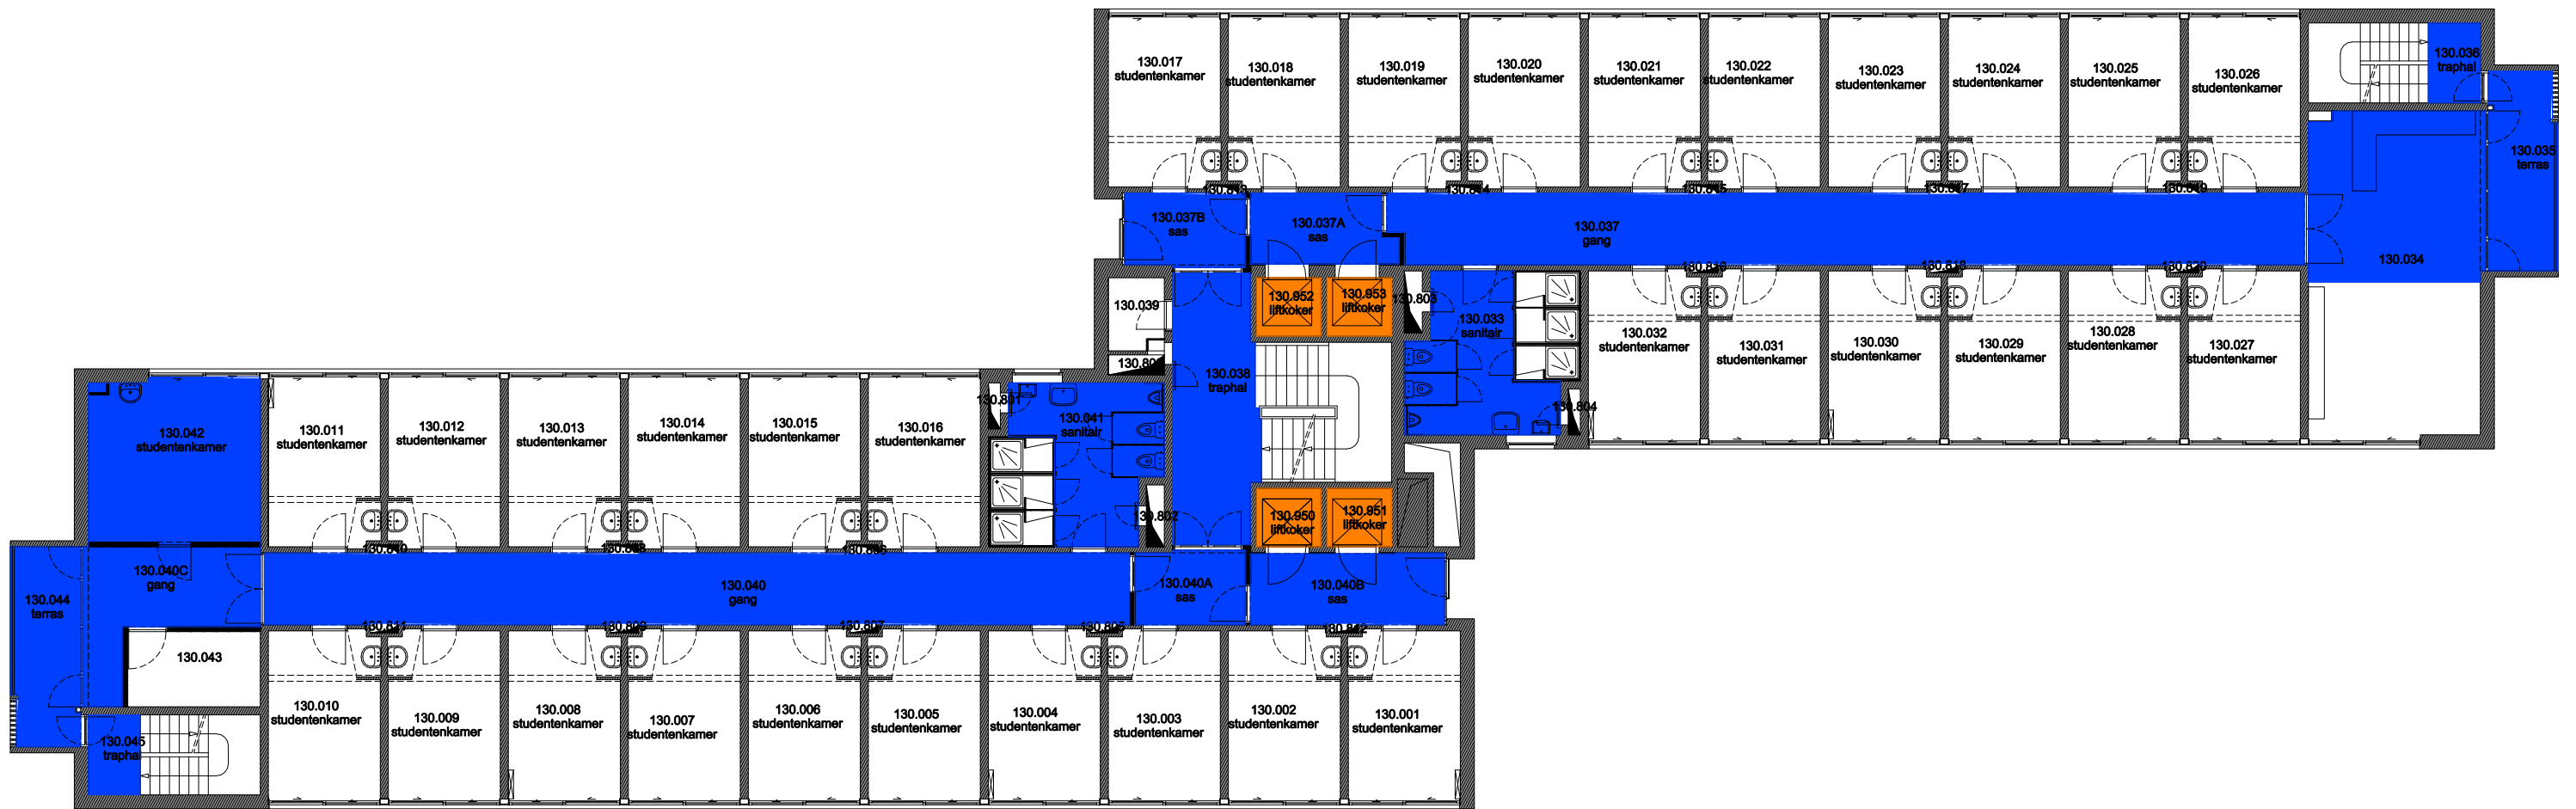

Niet publiek	Rolstoeltoegankelijk toilet	Publieke ruimte, rolstoeltoegankelijk
Aangewezen route voor rolstoelgebruikers	Rolstoeltoegankelijke lift	Publieke ruimte, NIET rolstoeltoegankelijk

07 Regio Heymans - Campus Heymans		 UNIVERSITEIT GENT
F.I. 91.01 Home Boudewijn - Resto Harelbekestraat 70 9000 GENT	F.I. 91.01.130 Derde verdieping	
Schaal: 1/xxx	Versie mei-17	DIRECTIE GEBOUWEN en FACILITAIR BEHEER