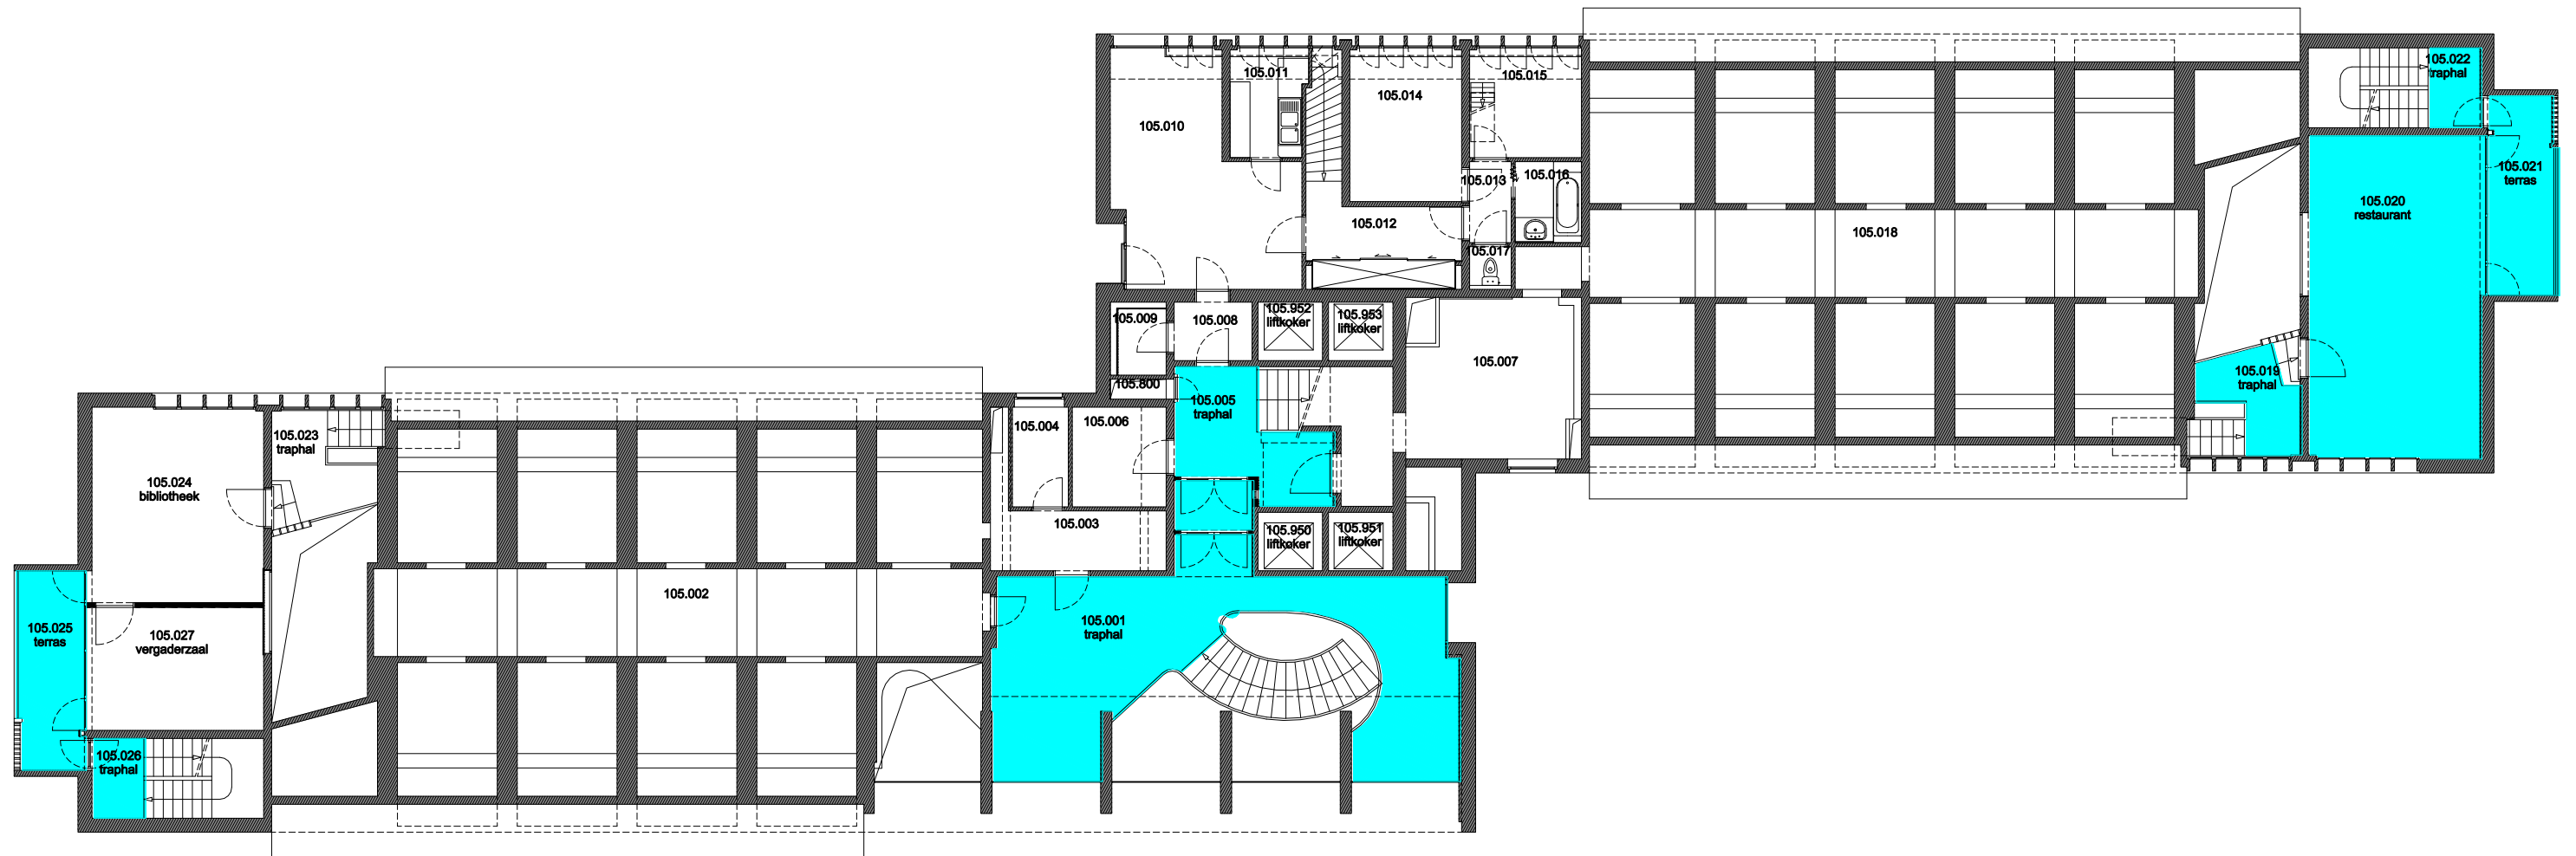

 Niet publiek	 Rolstoeltoegankelijk toilet	 Publieke ruimte, rolstoeltoegankelijk
 Aangewezen route voor rolstoelgebruikers	 Rolstoeltoegankelijke lift	 Publieke ruimte, NIET rolstoeltoegankelijk

07 Regio Heymans - Campus Heymans			 UNIVERSITEIT GENT
F.I. 91.01 Home Boudewijn - Resto Harelbekestraat 70 9000 GENT		F.I. 91.01.100 Gelijkvloerse verdieping	
		Schaal: 1/xxx	DIRECTIE GEBOUWEN en FACILITAIR BEHEER