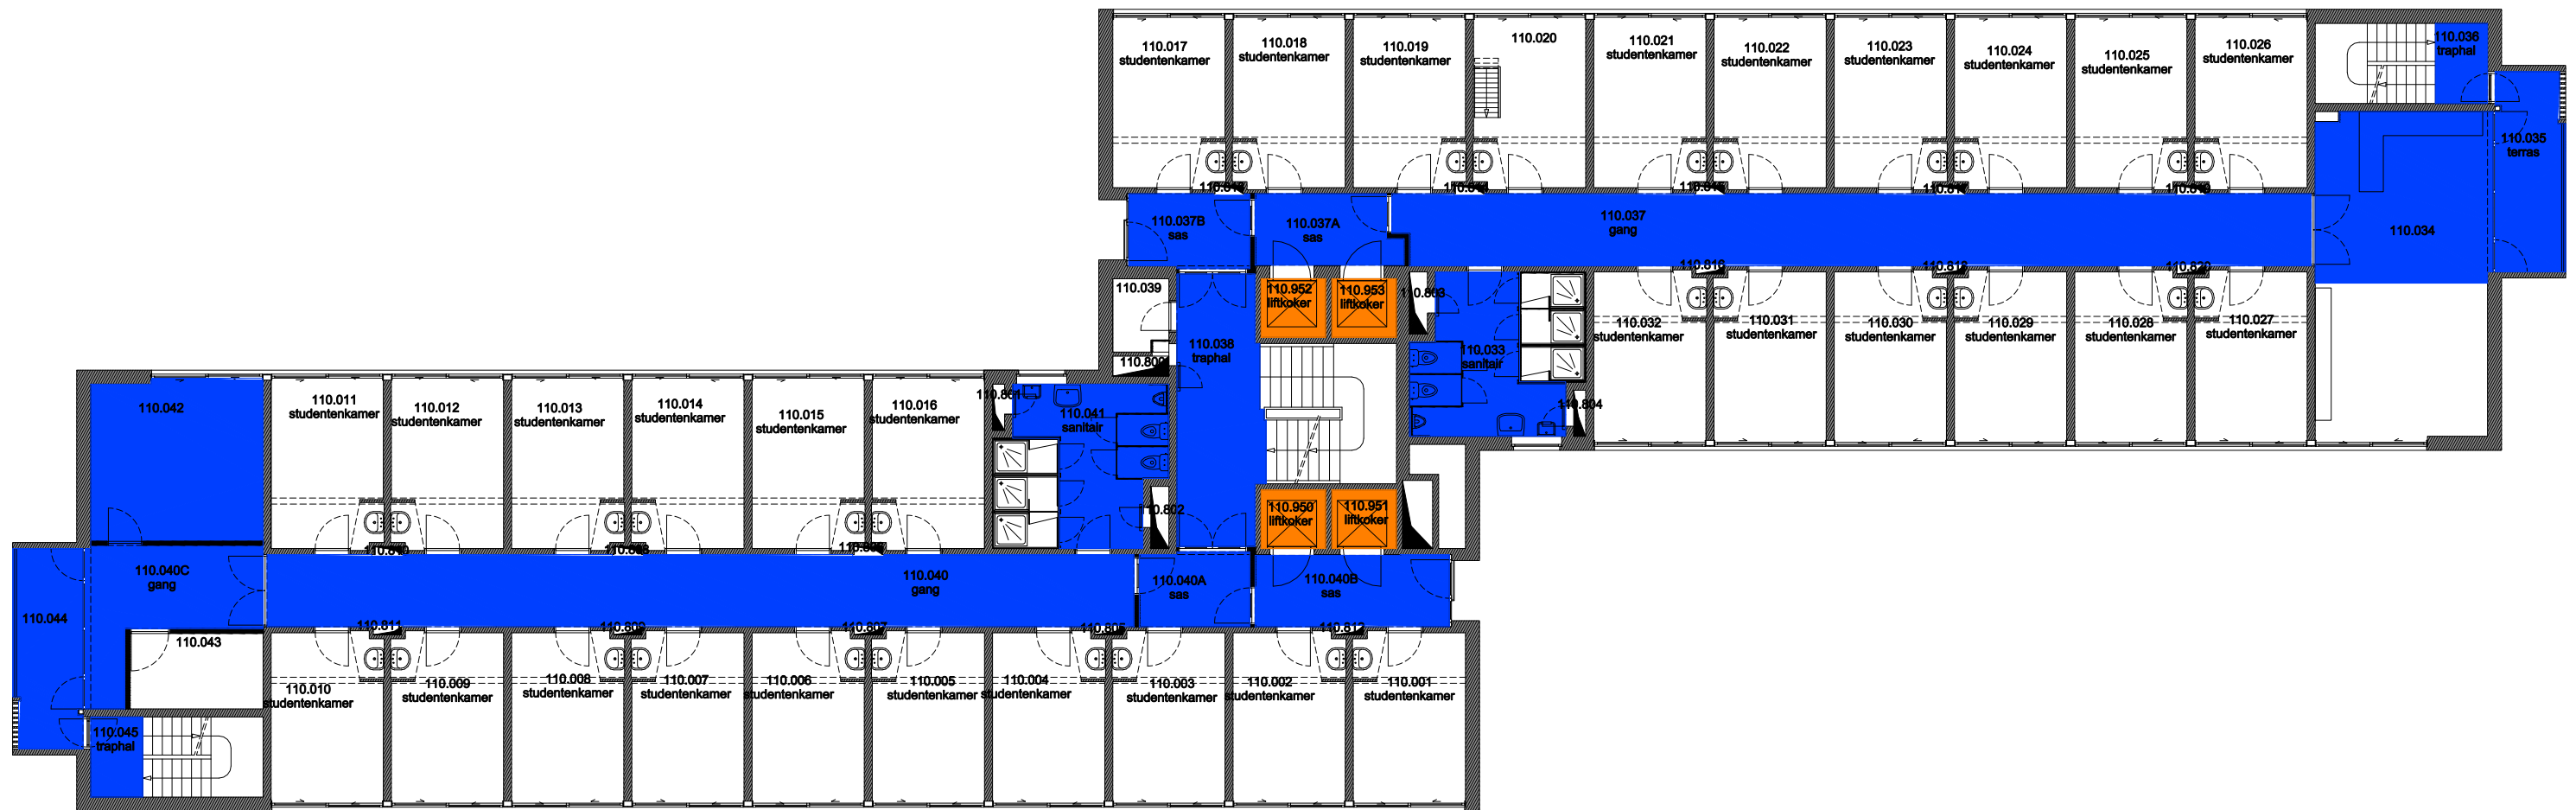

 Niet publiek	 Rolstoeltoegankelijk toilet	 Publieke ruimte, rolstoeltoegankelijk
 Aangewezen route voor rolstoelgebruikers	 Rolstoeltoegankelijke lift	 Publieke ruimte, NIET rolstoeltoegankelijk

07 Regio Heymans - Campus Heymans			 UNIVERSITEIT GENT
F.I. 91.01 Home Boudewijn - Resto Harelbekestraat 70 9000 GENT		F.I. 91.01.100 Gelijkvloerse verdieping	
		Schaal: 1/xxx	DIRECTIE GEBOUWEN en FACILITAIR BEHEER

 Niet publiek	 Rolstoeltoegankelijk toilet	 Publieke ruimte, rolstoeltoegankelijk
 Aangewezen route voor rolstoelgebruikers	 Rolstoeltoegankelijke lift	 Publieke ruimte, NIET rolstoeltoegankelijk

07 Regio Heymans - Campus Heymans		 UNIVERSITEIT GENT
F.I. 91.01 Home Boudewijn - Resto Harelbekestraat 70 9000 GENT	F.I. 91.01.105 Tussenverdieping	
Schaal: 1/xxx	Versie mei-17	DIRECTIE GEBOUWEN en FACILITAIR BEHEER