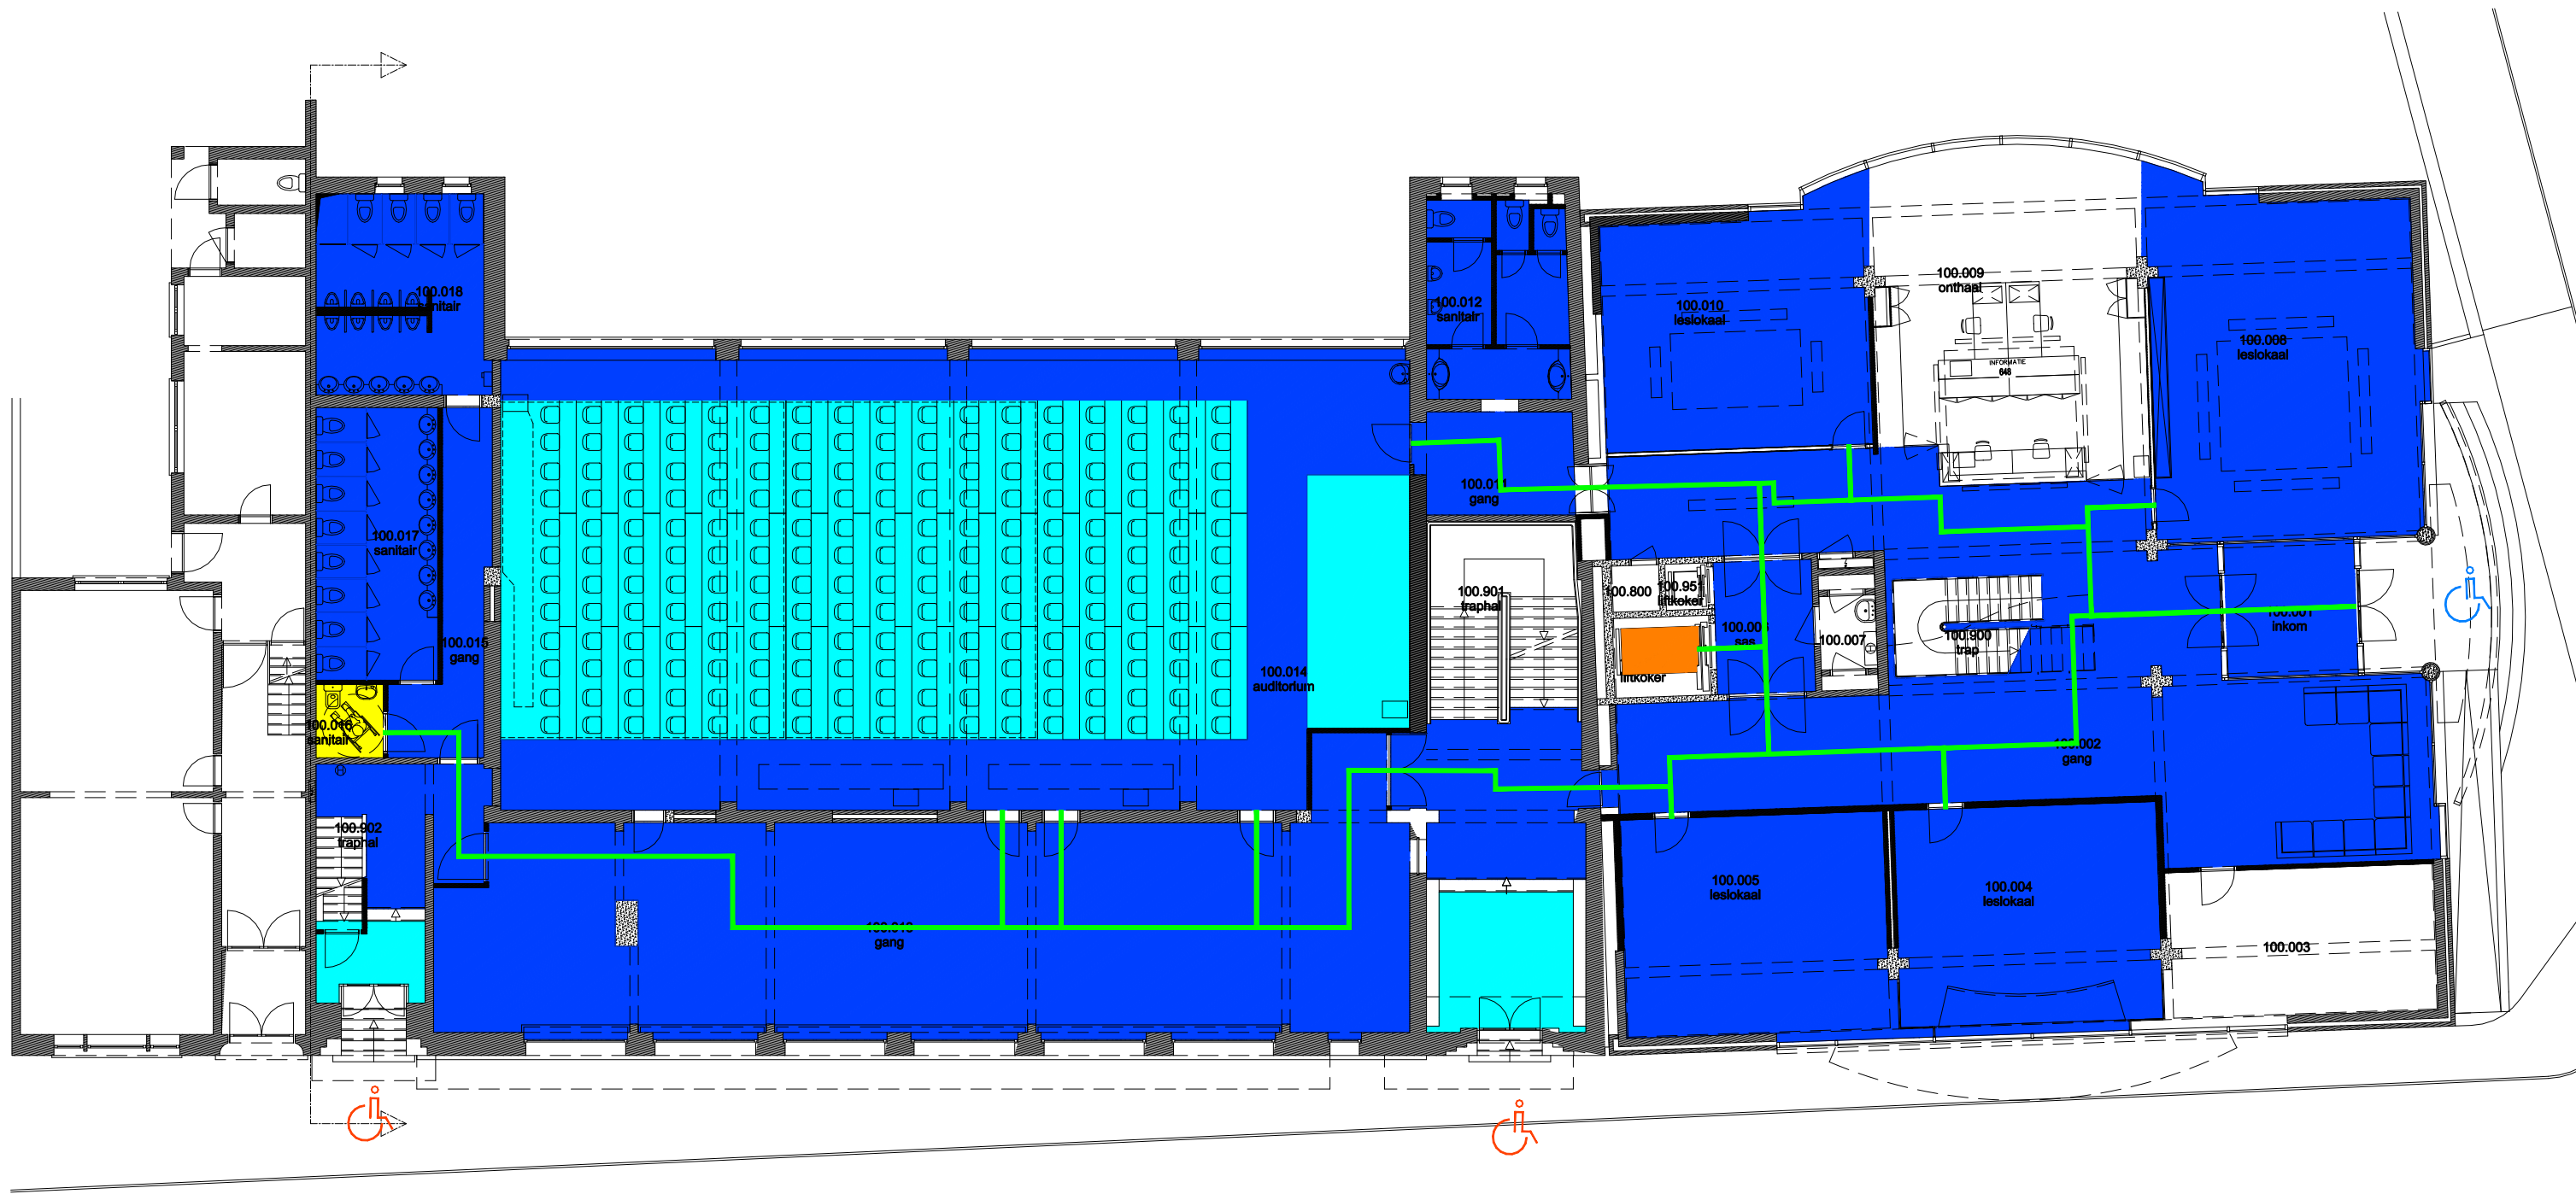

 Niet publiek	 Rolstoeltoegankelijk toilet	 Publieke ruimte, rolstoeltoegankelijk
 Aangewezen route voor rolstoelgebruikers	 Rolstoeltoegankelijke lift	 Publieke ruimte, NIET rolstoeltoegankelijk

19 Regio - Nonnemeers - Campus Mercator		 UNIVERSITEIT GENT
F.I. 12.01 Lichamelijke Opvoeding Watersportlaan 2 9000 GENT	F.I. 12.01.090 Kelder -1	
Schaal: 1/xxx		Versie feb-17 DIRECTIE GEBOUWEN en FACILITAIR BEHEER

 Niet publiek	 Rolstoeltoegankelijk toilet	 Publieke ruimte, rolstoeltoegankelijk
 Aangewezen route voor rolstoelgebruikers	 Rolstoeltoegankelijke lift	 Publieke ruimte, NIET rolstoeltoegankelijk

19 Regio - Nonnemeers - Campus Mercator			 UNIVERSITEIT GENT
F.I. 12.01 Lichamelijke Opvoeding Watersportlaan 2 9000 GENT	F.I. 12.01.100 Gelijkvloerse verdieping	Versie feb-17	
		Schaal: 1/xxx	

 Niet publiek	 Rolstoeltoegankelijk toilet	 Publieke ruimte, rolstoeltoegankelijk
 Aangewezen route voor rolstoelgebruikers	 Rolstoeltoegankelijke lift	 Publieke ruimte, NIET rolstoeltoegankelijk

19 Regio - Nonnemeers - Campus Mercator		 UNIVERSITEIT GENT
F.I. 12.01 Lichamelijke Opvoeding Watersportlaan 2 9000 GENT	F.I. 12.01.110 Eerste verdieping	
Schaal: 1/xxx	Versie feb-17	DIRECTIE GEBOUWEN en FACILITAIR BEHEER

 Niet publiek	 Rolstoeltoegankelijk toilet	 Publieke ruimte, rolstoeltoegankelijk
 Aangewezen route voor rolstoelgebruikers	 Rolstoeltoegankelijke lift	 Publieke ruimte, NIET rolstoeltoegankelijk

19 Regio - Nonnemeers - Campus Mercator		 UNIVERSITEIT GENT
F.I. 12.01 Lichamelijke Opvoeding Watersportlaan 2 9000 GENT	F.I. 12.01.120 Tweede verdieping	
Schaal: 1/xxx	Versie feb-17	DIRECTIE GEBOUWEN en FACILITAIR BEHEER