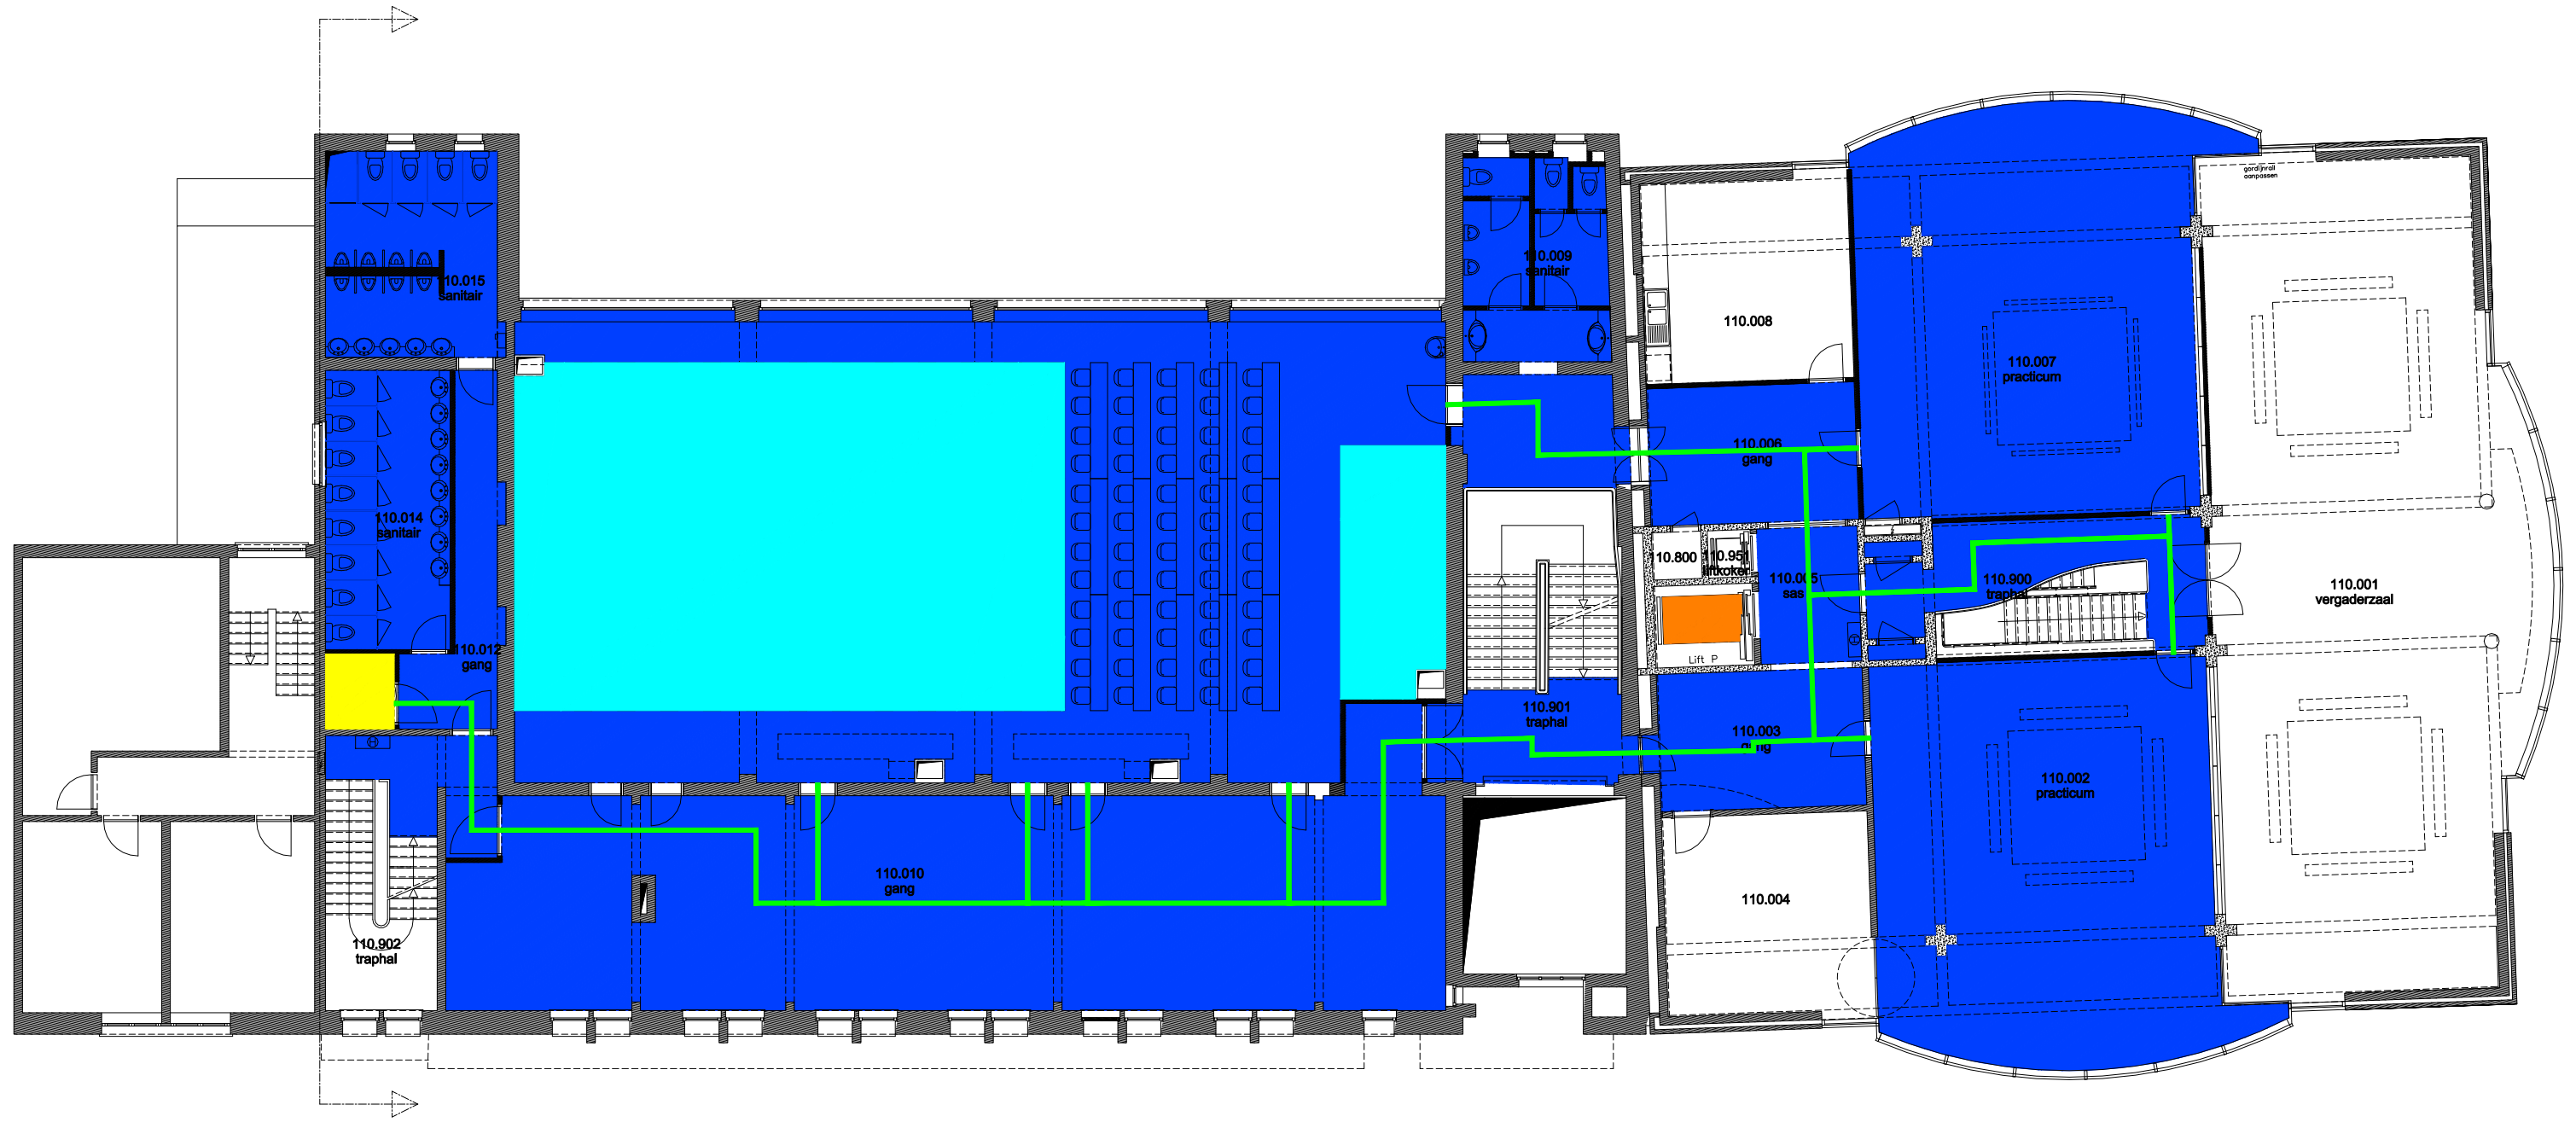

 Niet publiek	 Rolstoeltoegankelijk toilet	 Publieke ruimte, rolstoeltoegankelijk
 Aangewezen route voor rolstoelgebruikers	 Rolstoeltoegankelijke lift	 Publieke ruimte, NIET rolstoeltoegankelijk

19 Regio - Nonnemeers - Campus Mercator		 UNIVERSITEIT GENT
F.I. 12.01 Lichamelijke Opvoeding Watersportlaan 2 9000 GENT	F.I. 12.01.090 Kelder -1	
Schaal: 1/xxx		Versie feb-17 DIRECTIE GEBOUWEN en FACILITAIR BEHEER

 Niet publiek	 Rolstoeltoegankelijk toilet	 Publieke ruimte, rolstoeltoegankelijk
 Aangewezen route voor rolstoelgebruikers	 Rolstoeltoegankelijke lift	 Publieke ruimte, NIET rolstoeltoegankelijk

19 Regio - Nonnemeers - Campus Mercator			 UNIVERSITEIT GENT
F.I. 12.01 Lichamelijke Opvoeding Watersportlaan 2 9000 GENT	F.I. 12.01.100 Gelijkvloerse verdieping	Versie feb-17	
		Schaal: 1/xxx	

 Niet publiek	 Rolstoeltoegankelijk toilet	 Publieke ruimte, rolstoeltoegankelijk
 Aangewezen route voor rolstoelgebruikers	 Rolstoeltoegankelijke lift	 Publieke ruimte, NIET rolstoeltoegankelijk

19 Regio - Nonnemeers - Campus Mercator		 UNIVERSITEIT GENT
F.I. 12.01 Lichamelijke Opvoeding Watersportlaan 2 9000 GENT	F.I. 12.01.110 Eerste verdieping	
Schaal: 1/xxx	Versie feb-17	DIRECTIE GEBOUWEN en FACILITAIR BEHEER

 Niet publiek	 Rolstoeltoegankelijk toilet	 Publieke ruimte, rolstoeltoegankelijk
 Aangewezen route voor rolstoelgebruikers	 Rolstoeltoegankelijke lift	 Publieke ruimte, NIET rolstoeltoegankelijk

19 Regio - Nonnemeers - Campus Mercator		 UNIVERSITEIT GENT
F.I. 12.01 Lichamelijke Opvoeding Watersportlaan 2 9000 GENT	F.I. 12.01.120 Tweede verdieping	
Schaal: 1/xxx	Versie feb-17	DIRECTIE GEBOUWEN en FACILITAIR BEHEER