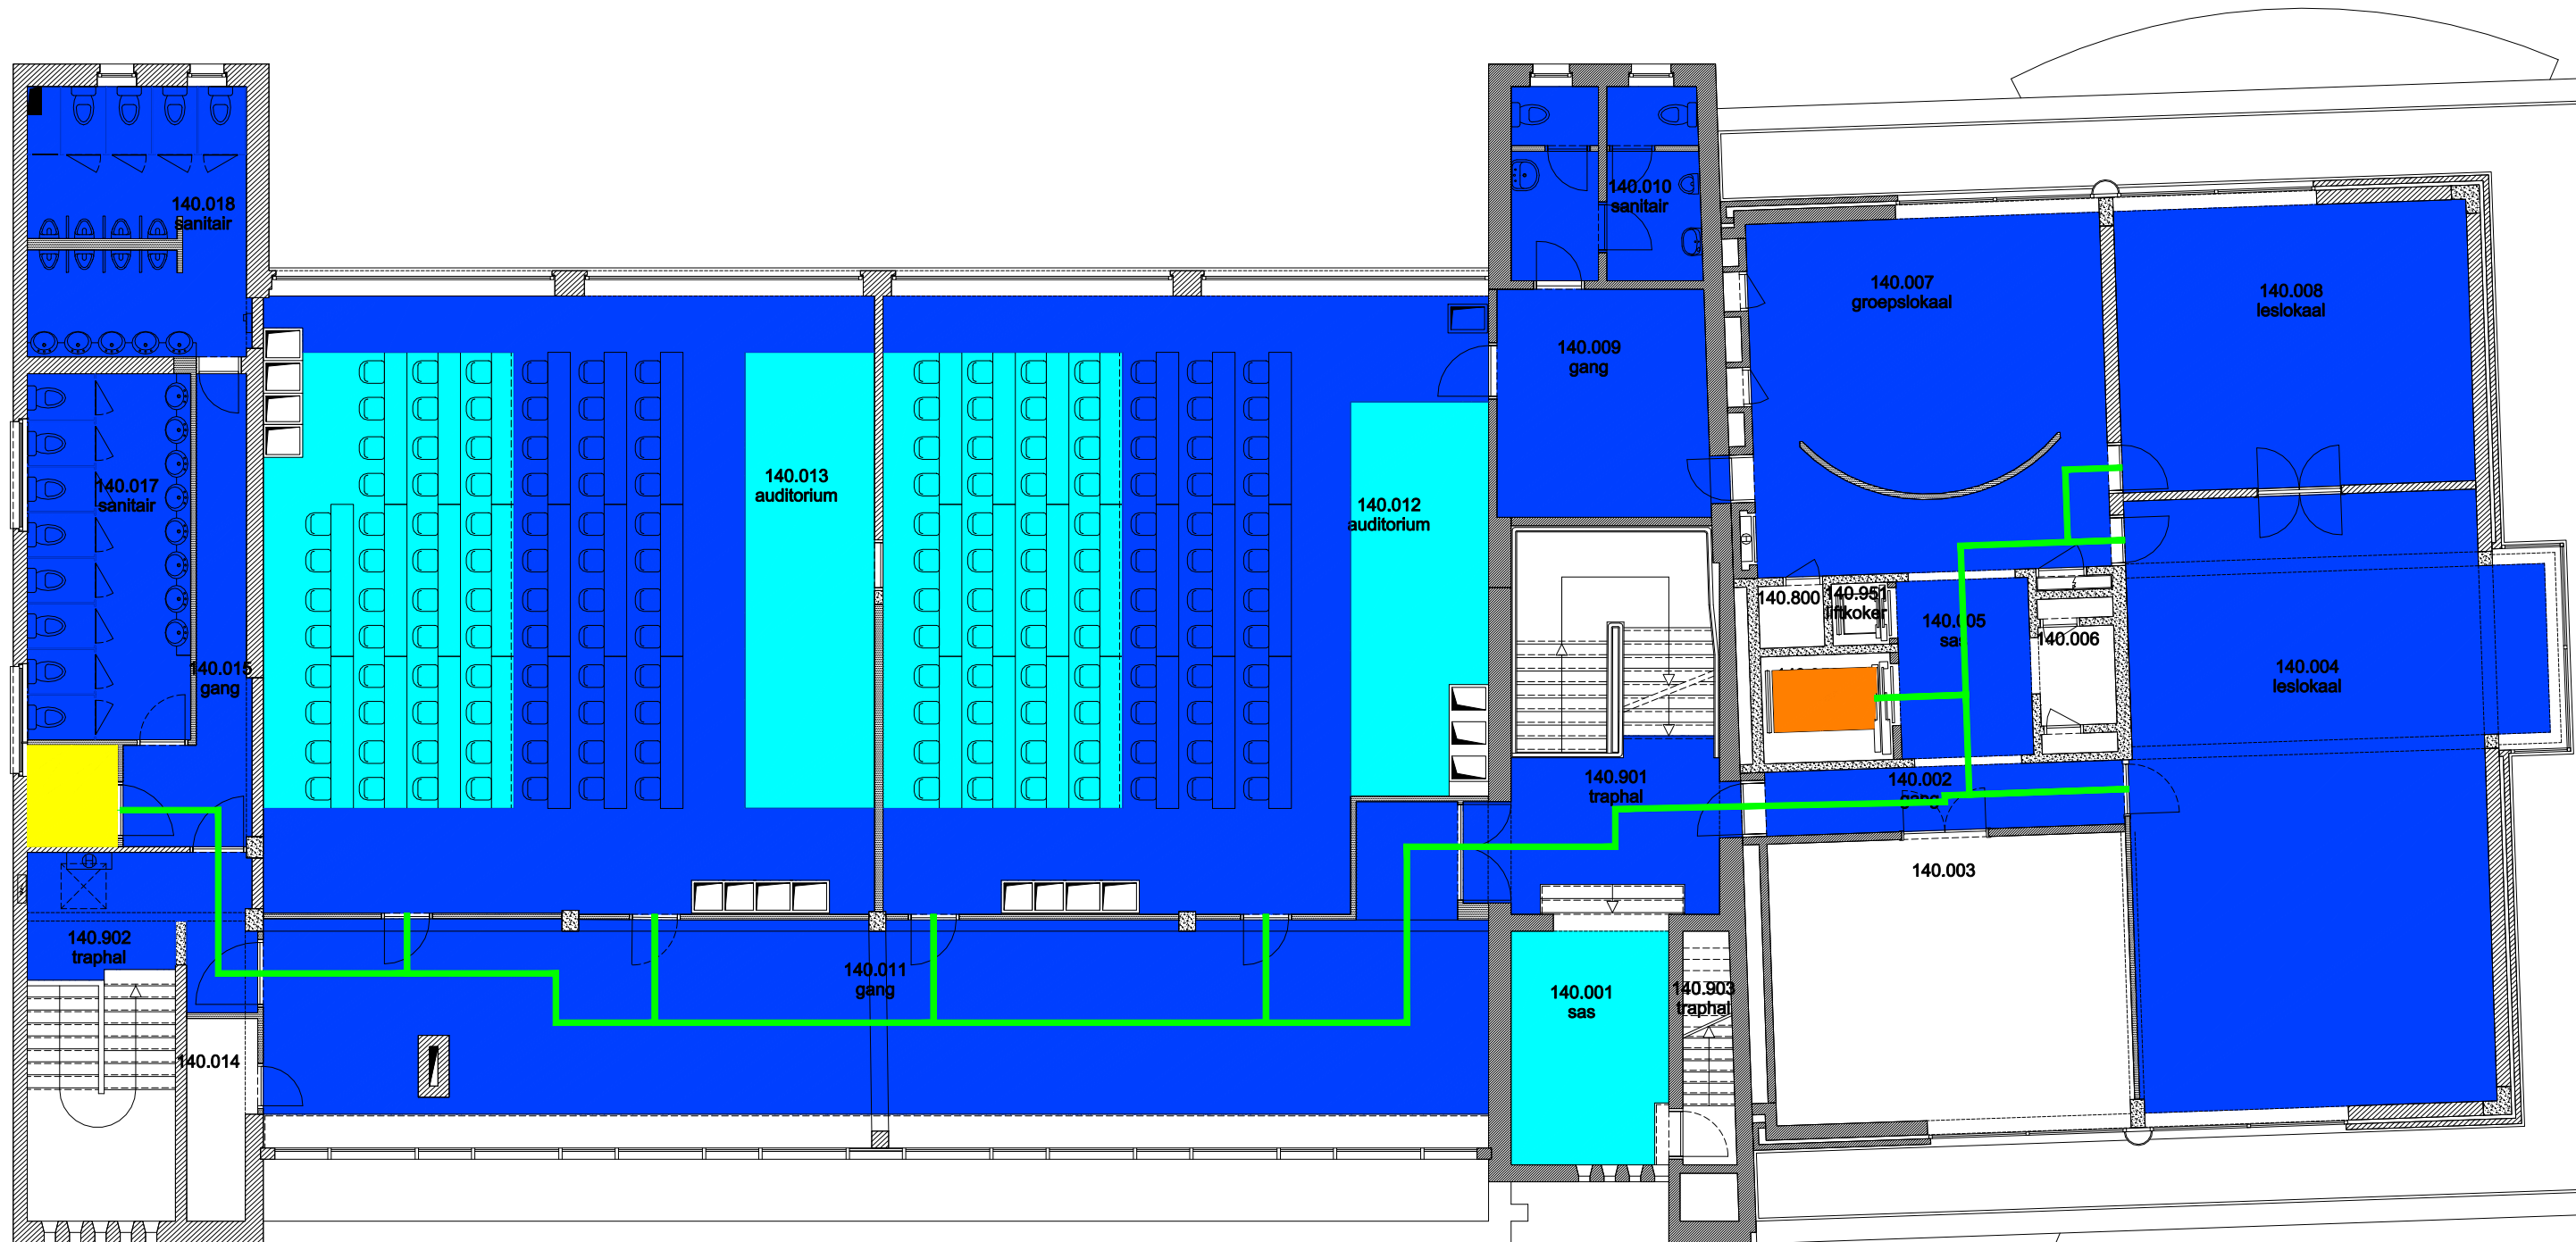

 Niet publiek	 Rolstoeltoegankelijk toilet	 Publieke ruimte, rolstoeltoegankelijk
 Aangewezen route voor rolstoelgebruikers	 Rolstoeltoegankelijke lift	 Publieke ruimte, NIET rolstoeltoegankelijk

19 Regio - Nonnemeers - Campus Mercator			 UNIVERSITEIT GENT
F.I. 12.01 Lichamelijke Opvoeding Watersportlaan 2 9000 GENT	F.I. 12.01.100 Gelijkvloerse verdieping	Versie feb-17	
		Schaal: 1/xxx	

 Niet publiek	 Rolstoeltoegankelijk toilet	 Publieke ruimte, rolstoeltoegankelijk
 Aangewezen route voor rolstoelgebruikers	 Rolstoeltoegankelijke lift	 Publieke ruimte, NIET rolstoeltoegankelijk

19 Regio - Nonnemeers - Campus Mercator		 UNIVERSITEIT GENT
F.I. 12.01 Lichamelijke Opvoeding Watersportlaan 2 9000 GENT	F.I. 12.01.110 Eerste verdieping	
Schaal: 1/xxx	Versie feb-17	DIRECTIE GEBOUWEN en FACILITAIR BEHEER

 Niet publiek	 Rolstoeltoegankelijk toilet	 Publieke ruimte, rolstoeltoegankelijk
 Aangewezen route voor rolstoelgebruikers	 Rolstoeltoegankelijke lift	 Publieke ruimte, NIET rolstoeltoegankelijk

19 Regio - Nonnemeers - Campus Mercator		 UNIVERSITEIT GENT
F.I. 12.01 Lichamelijke Opvoeding Watersportlaan 2 9000 GENT	F.I. 12.01.120 Tweede verdieping	
Schaal: 1/xxx	Versie feb-17	DIRECTIE GEBOUWEN en FACILITAIR BEHEER

Niet publiek	Rolstoeltoegankelijk toilet	Publieke ruimte, rolstoeltoegankelijk
Aangewezen route voor rolstoelgebruikers	Rolstoeltoegankelijke lift	Publieke ruimte, NIET rolstoeltoegankelijk

19 Regio - Nonnemeers - Campus Mercator		
F.I. 12.01 Lichamelijke Opvoeding Watersportlaan 2 9000 GENT	F.I. 12.01.130 Derde verdieping	
Schaal: 1/xxx	Versie feb-17	DIRECTIE GEBOUWEN en FACILITAIR BEHEER