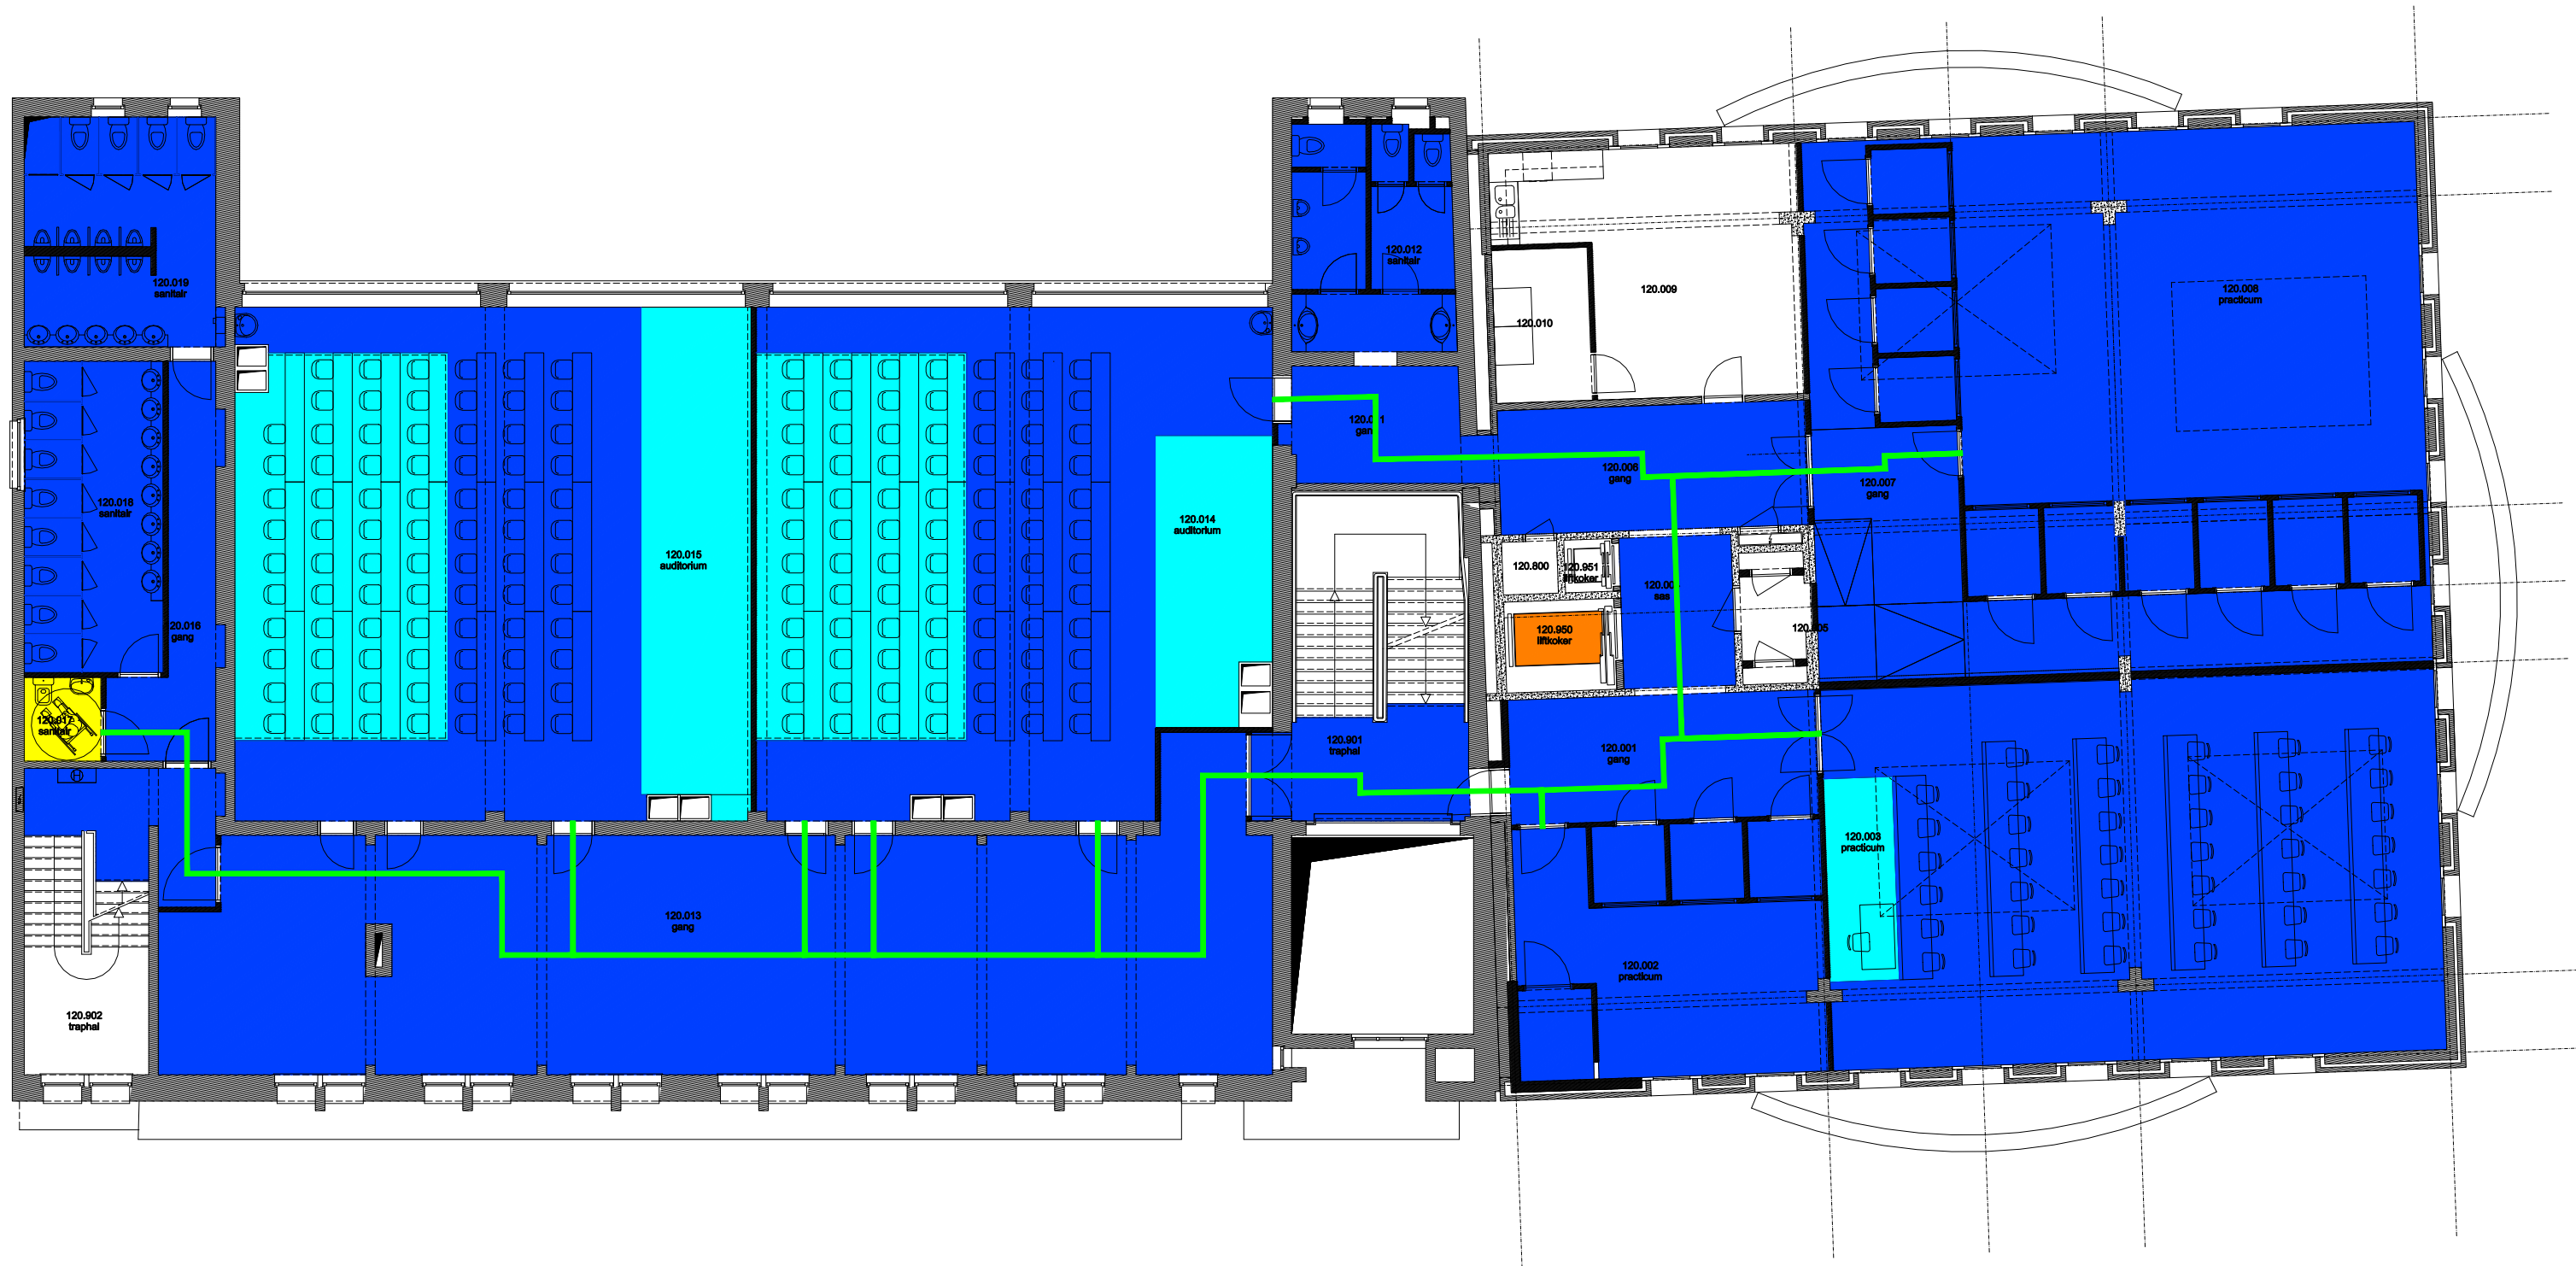

 Niet publiek	 Rolstoeltoegankelijk toilet	 Publieke ruimte, rolstoeltoegankelijk
 Aangewezen route voor rolstoelgebruikers	 Rolstoeltoegankelijke lift	 Publieke ruimte, NIET rolstoeltoegankelijk

19 Regio - Nonnemeers - Campus Mercator		 UNIVERSITEIT GENT
F.I. 12.01 Lichamelijke Opvoeding Watersportlaan 2 9000 GENT	F.I. 12.01.090 Kelder -1	
Schaal: 1/xxx		Versie feb-17 DIRECTIE GEBOUWEN en FACILITAIR BEHEER

 Niet publiek	 Rolstoeltoegankelijk toilet	 Publieke ruimte, rolstoeltoegankelijk
 Aangewezen route voor rolstoelgebruikers	 Rolstoeltoegankelijke lift	 Publieke ruimte, NIET rolstoeltoegankelijk

19 Regio - Nonnemeers - Campus Mercator			 UNIVERSITEIT GENT
F.I. 12.01 Lichamelijke Opvoeding Watersportlaan 2 9000 GENT	F.I. 12.01.100 Gelijkvloerse verdieping	Versie feb-17	
		Schaal: 1/xxx	

 Niet publiek	 Rolstoeltoegankelijk toilet	 Publieke ruimte, rolstoeltoegankelijk
 Aangewezen route voor rolstoelgebruikers	 Rolstoeltoegankelijke lift	 Publieke ruimte, NIET rolstoeltoegankelijk

19 Regio - Nonnemeers - Campus Mercator		 UNIVERSITEIT GENT
F.I. 12.01 Lichamelijke Opvoeding Watersportlaan 2 9000 GENT	F.I. 12.01.110 Eerste verdieping	
Schaal: 1/xxx	Versie feb-17	DIRECTIE GEBOUWEN en FACILITAIR BEHEER

 Niet publiek	 Rolstoeltoegankelijk toilet	 Publieke ruimte, rolstoeltoegankelijk
 Aangewezen route voor rolstoelgebruikers	 Rolstoeltoegankelijke lift	 Publieke ruimte, NIET rolstoeltoegankelijk

19 Regio - Nonnemeers - Campus Mercator		 UNIVERSITEIT GENT
F.I. 12.01 Lichamelijke Opvoeding Watersportlaan 2 9000 GENT	F.I. 12.01.120 Tweede verdieping	
Schaal: 1/xxx	Versie feb-17	DIRECTIE GEBOUWEN en FACILITAIR BEHEER