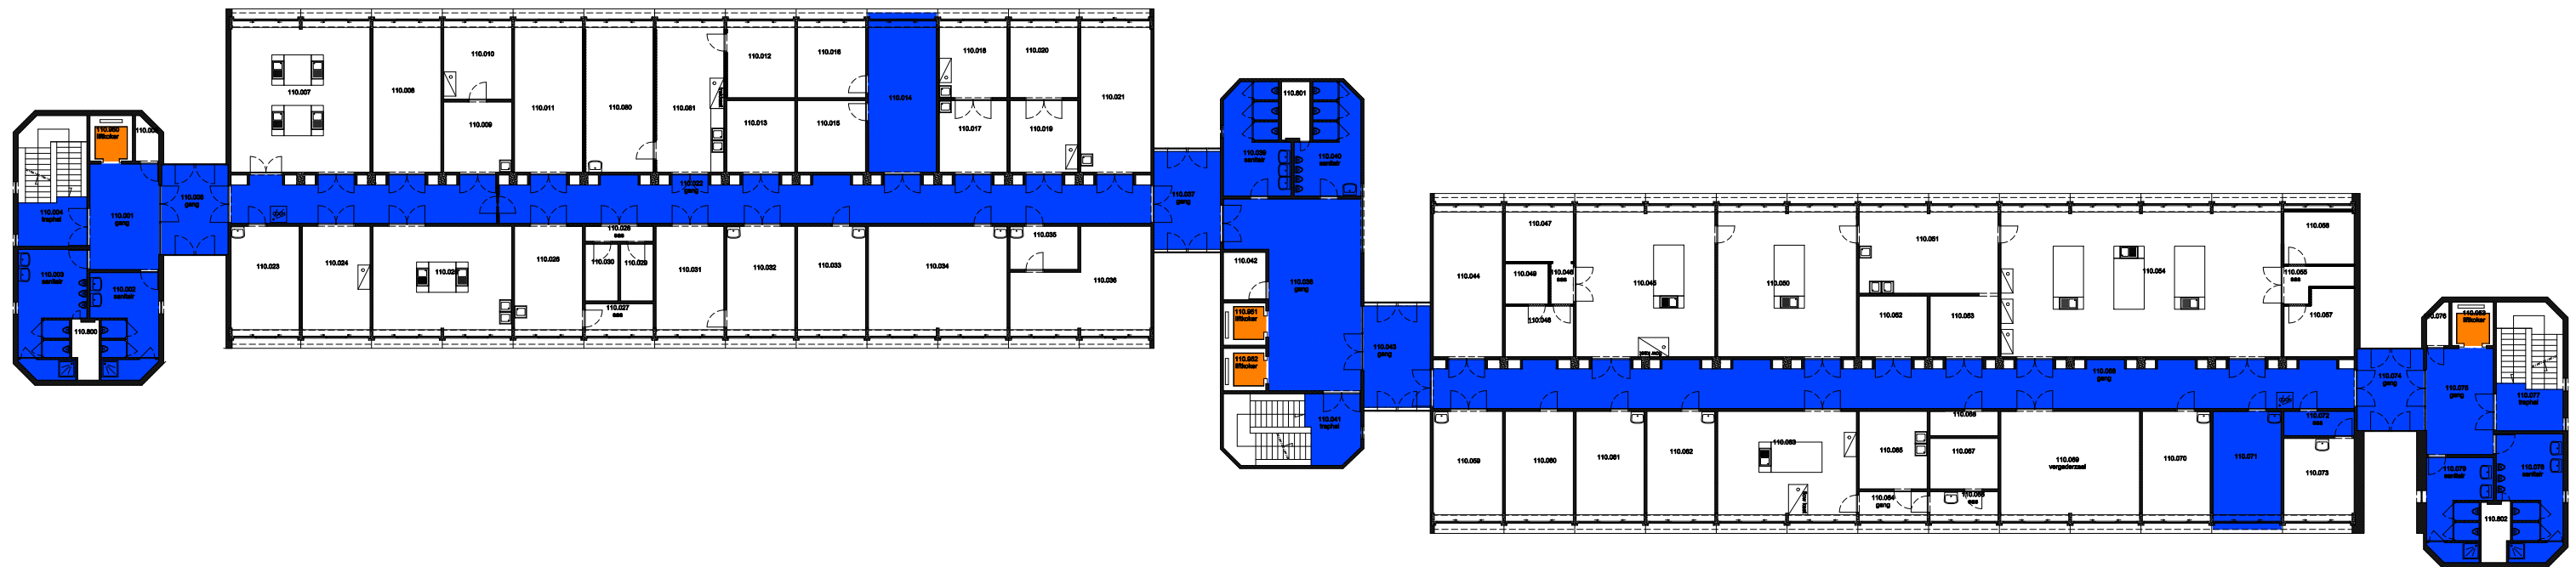

| | | |
|---|---|--|
|  Niet publiek |  Rolstoeltoegankelijk toilet |  Publieke ruimte, rolstoeltoegankelijk |
|  Aangewezen route voor rolstoelgebruikers |  Rolstoeltoegankelijke lift |  Publieke ruimte, NIET rolstoeltoegankelijk |

| | | |
|--|---|---|
| 10 Regio Merelbeke - Campus Merelbeke | |  UNIVERSITEIT GENT DIRECTIE GEBOUWEN en FACILITAIR BEHEER |
| F.I. 72.01 D1 - Hoogbouw Salisburylaan 133 9820 MERELBEKE | F.I. 72.01.100 Gelijkvloerse verdieping Schaal: 1/xxx | |
| | | Versie mrt-17 |