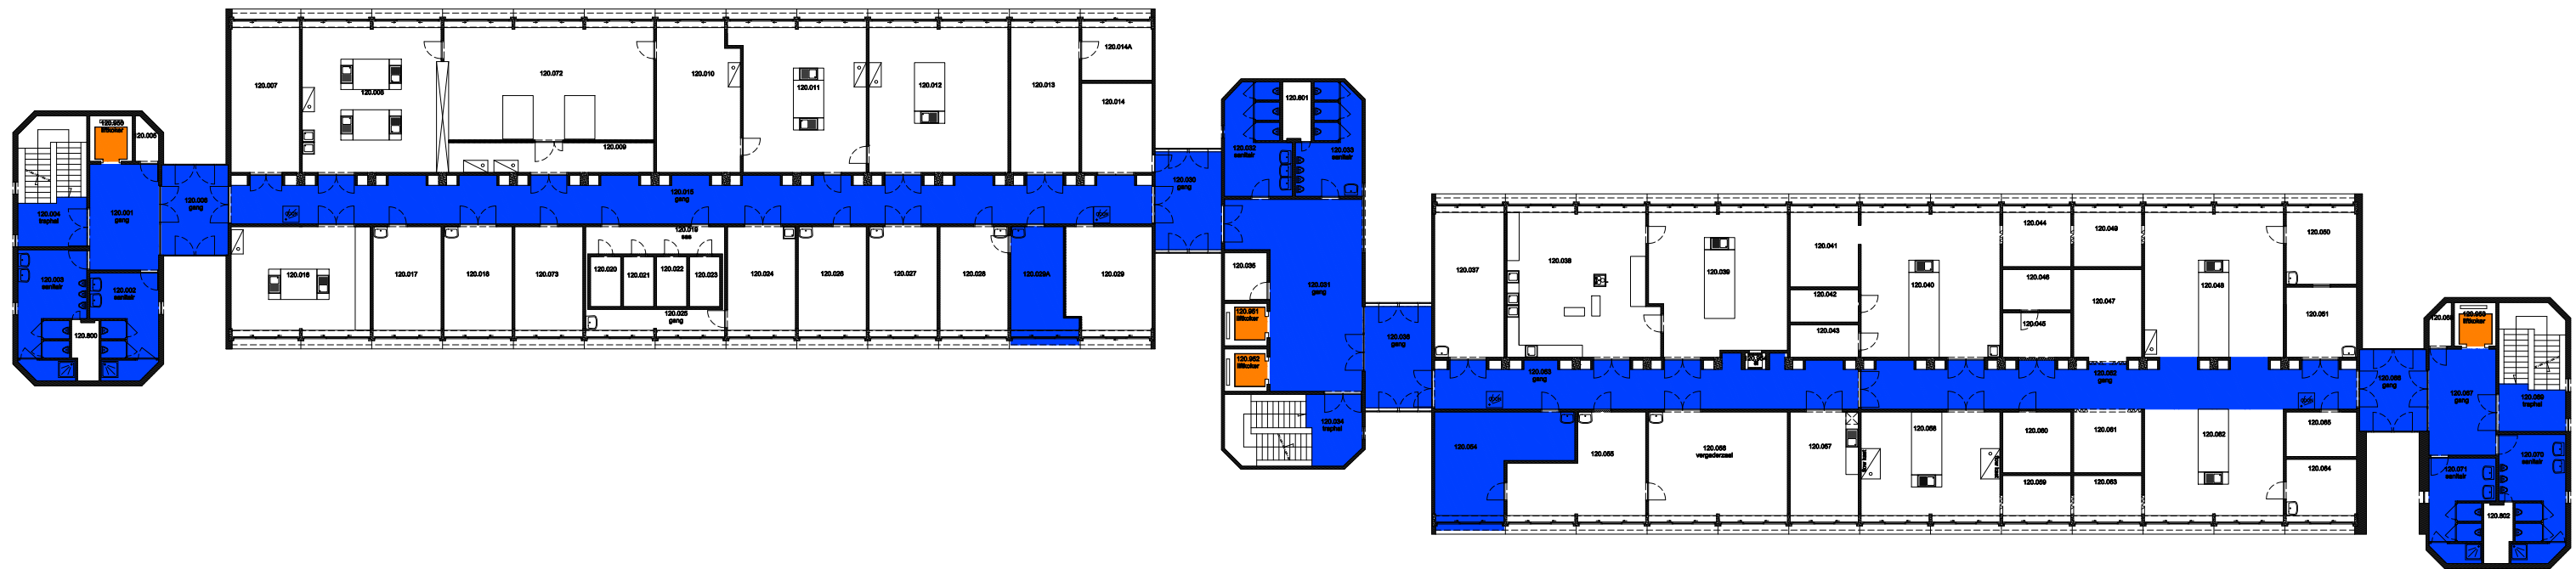

Niet publiek	Rolstoeltoegankelijk toilet	Publieke ruimte, rolstoeltoegankelijk
Aangewezen route voor rolstoelgebruikers	Rolstoeltoegankelijke lift	Publieke ruimte, NIET rolstoeltoegankelijk

10 Regio MER - Campus Merelbeke		 UNIVERSITEIT GENT
F.I. 72.01 D1 - Hoogbouw Salisburylaan 133 9820 Merelbeke	F.I. 72.01.120 tweede verdieping	
Schaal: 1/xxx	Versie mrt-17	DIRECTIE GEBOUWEN en FACILITAIR BEHEER