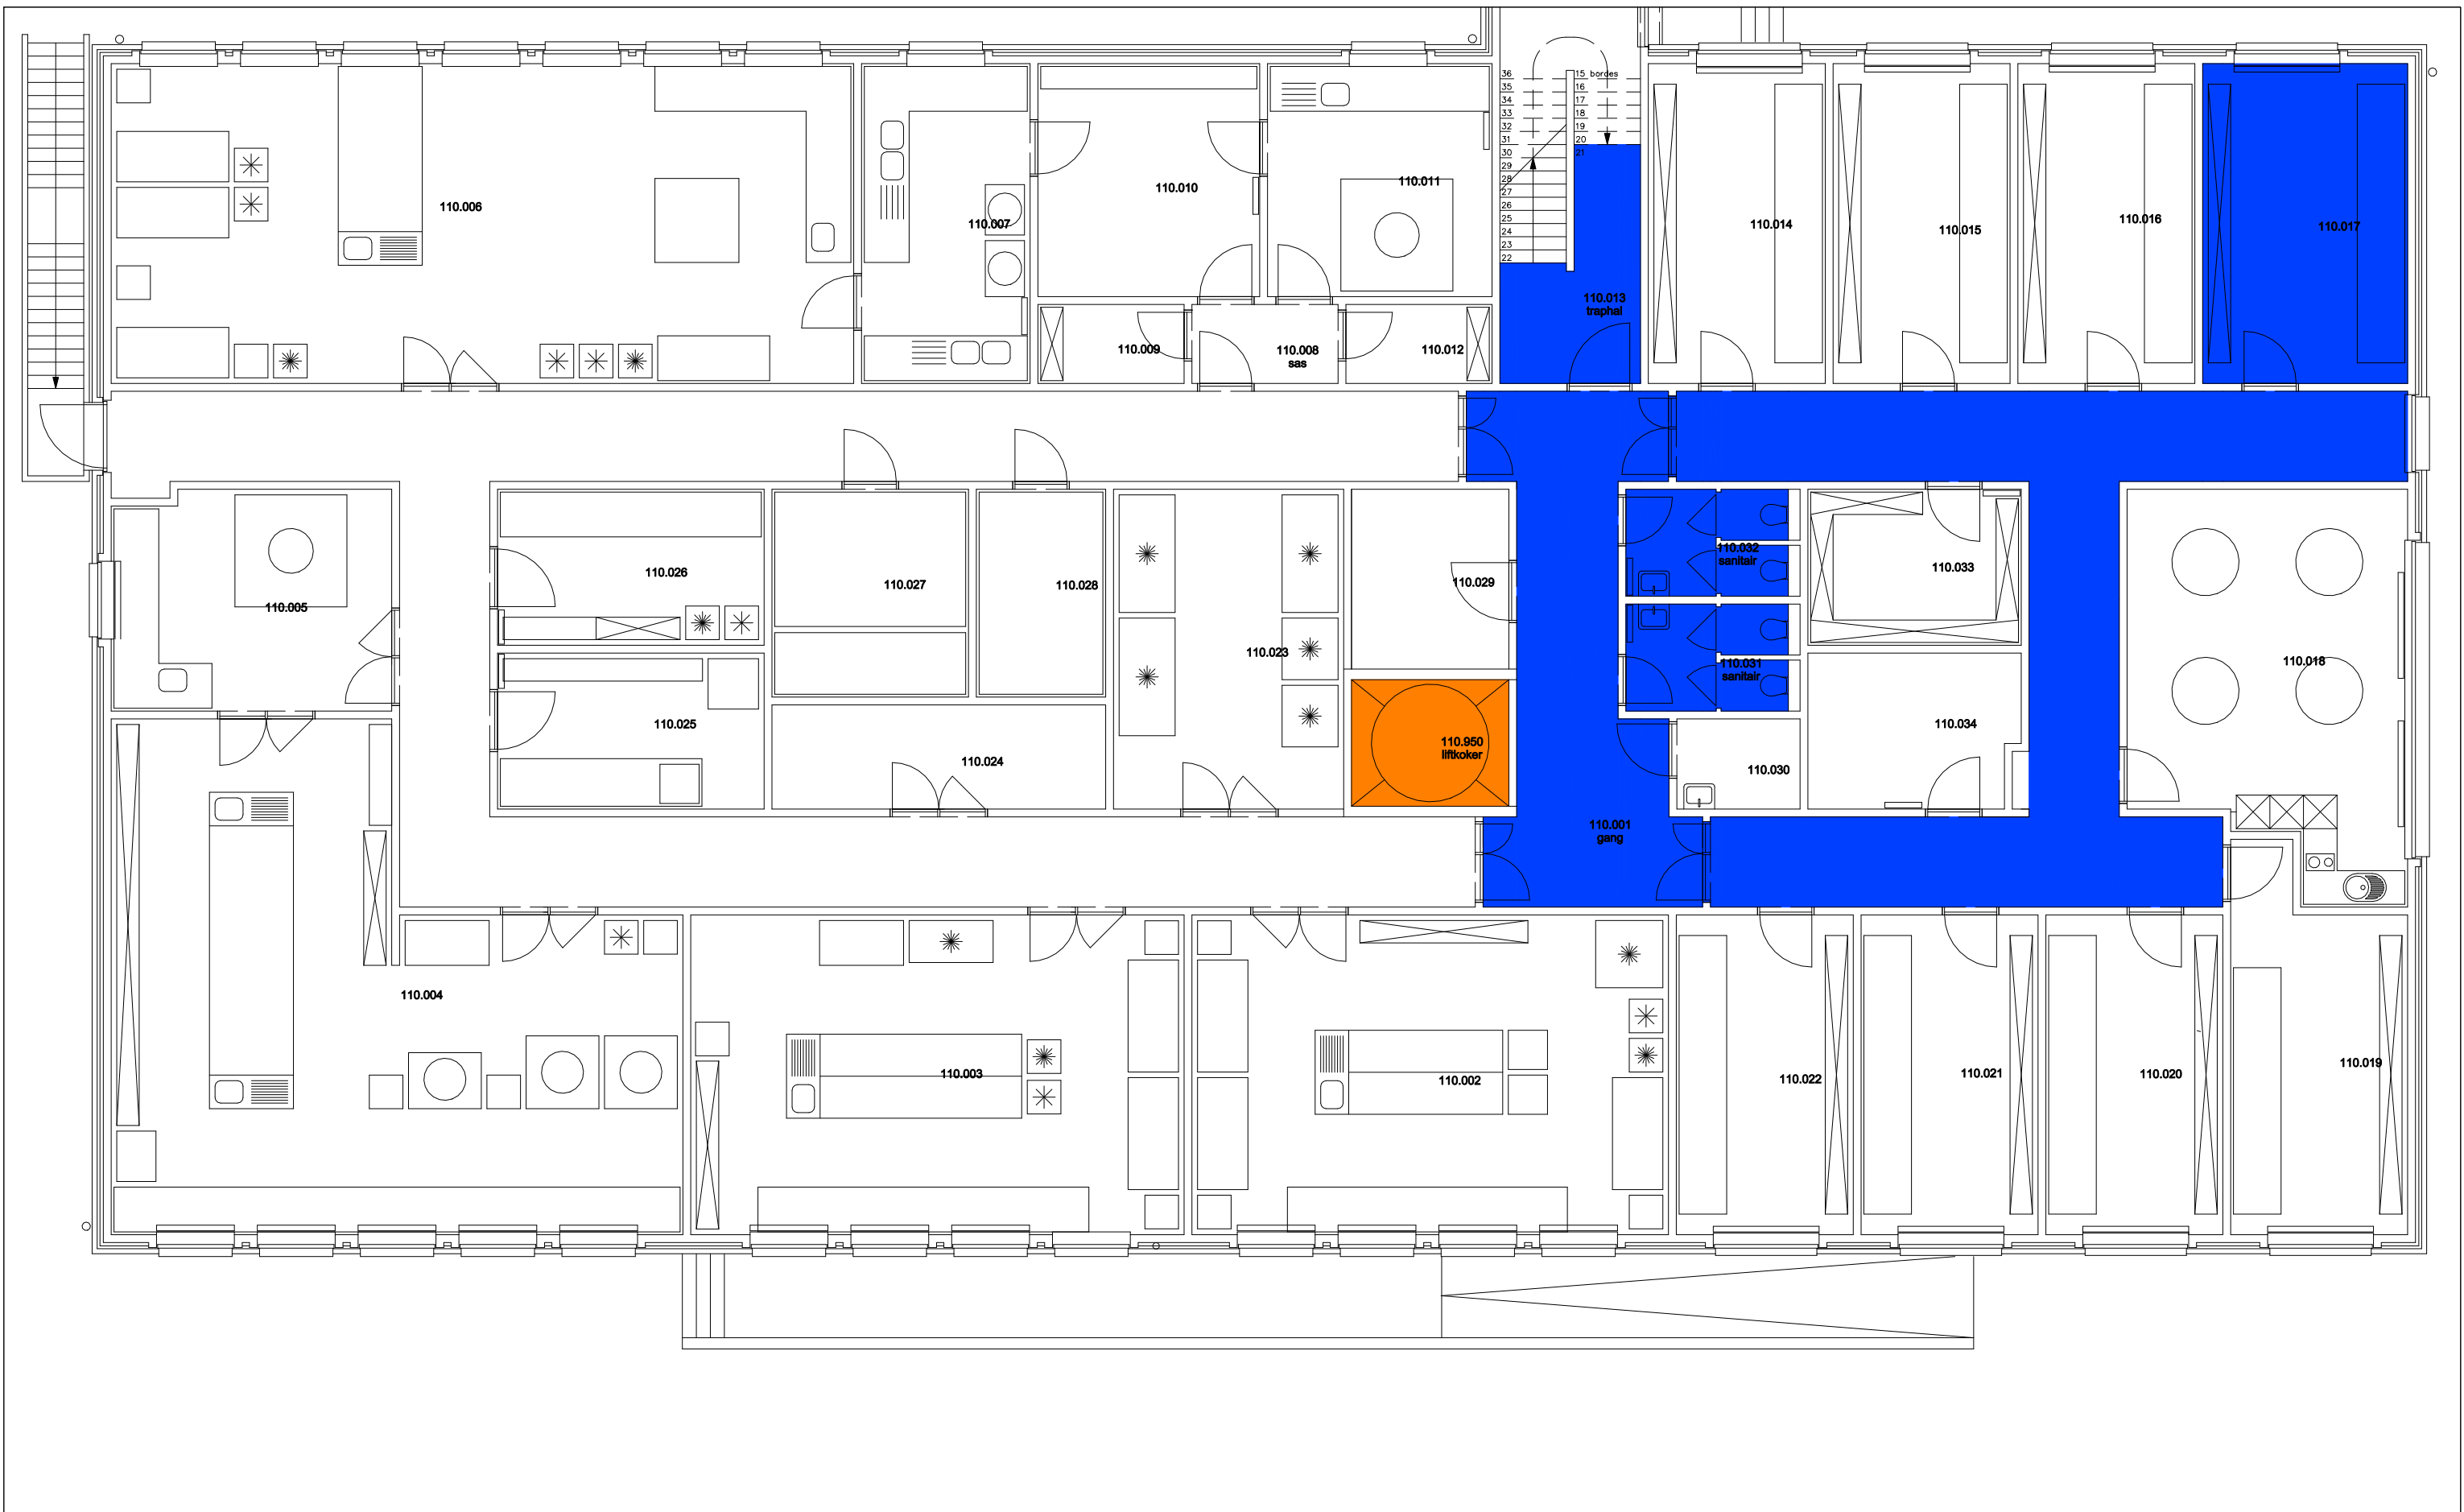

 Niet publiek	 Rolstoeltoegankelijk toilet	 Publieke ruimte, rolstoeltoegankelijk
 Aangewezen route voor rolstoelgebruikers	 Rolstoeltoegankelijke lift	 Publieke ruimte, NIET rolstoeltoegankelijk

10 Regio Merelbeke - Campus Merelbeke		 UNIVERSITEIT GENT
F.I. 72.09 D9 Salisburylaan 133 9820 MERELBEKE	F.I. 72.09.100 Gelijkvloerse verdieping	
Schaal: 1/xxx	Versie mrt-17	DIRECTIE GEBOUWEN en FACILITAIR BEHEER

 Niet publiek	 Rolstoeltoegankelijk toilet	 Publieke ruimte, rolstoeltoegankelijk
 Aangewezen route voor rolstoelgebruikers	 Rolstoeltoegankelijke lift	 Publieke ruimte, NIET rolstoeltoegankelijk

10 Regio Merelbeke - Campus Merelbeke		 UNIVERSITEIT GENT
F.I. 72.09 D9 Salisburylaan 133 9820 MERELBEKE	F.I. 72.09.110 Eerste verdieping	
Schaal: 1/xxx	Versie mrt-17	DIRECTIE GEBOUWEN en FACILITAIR BEHEER