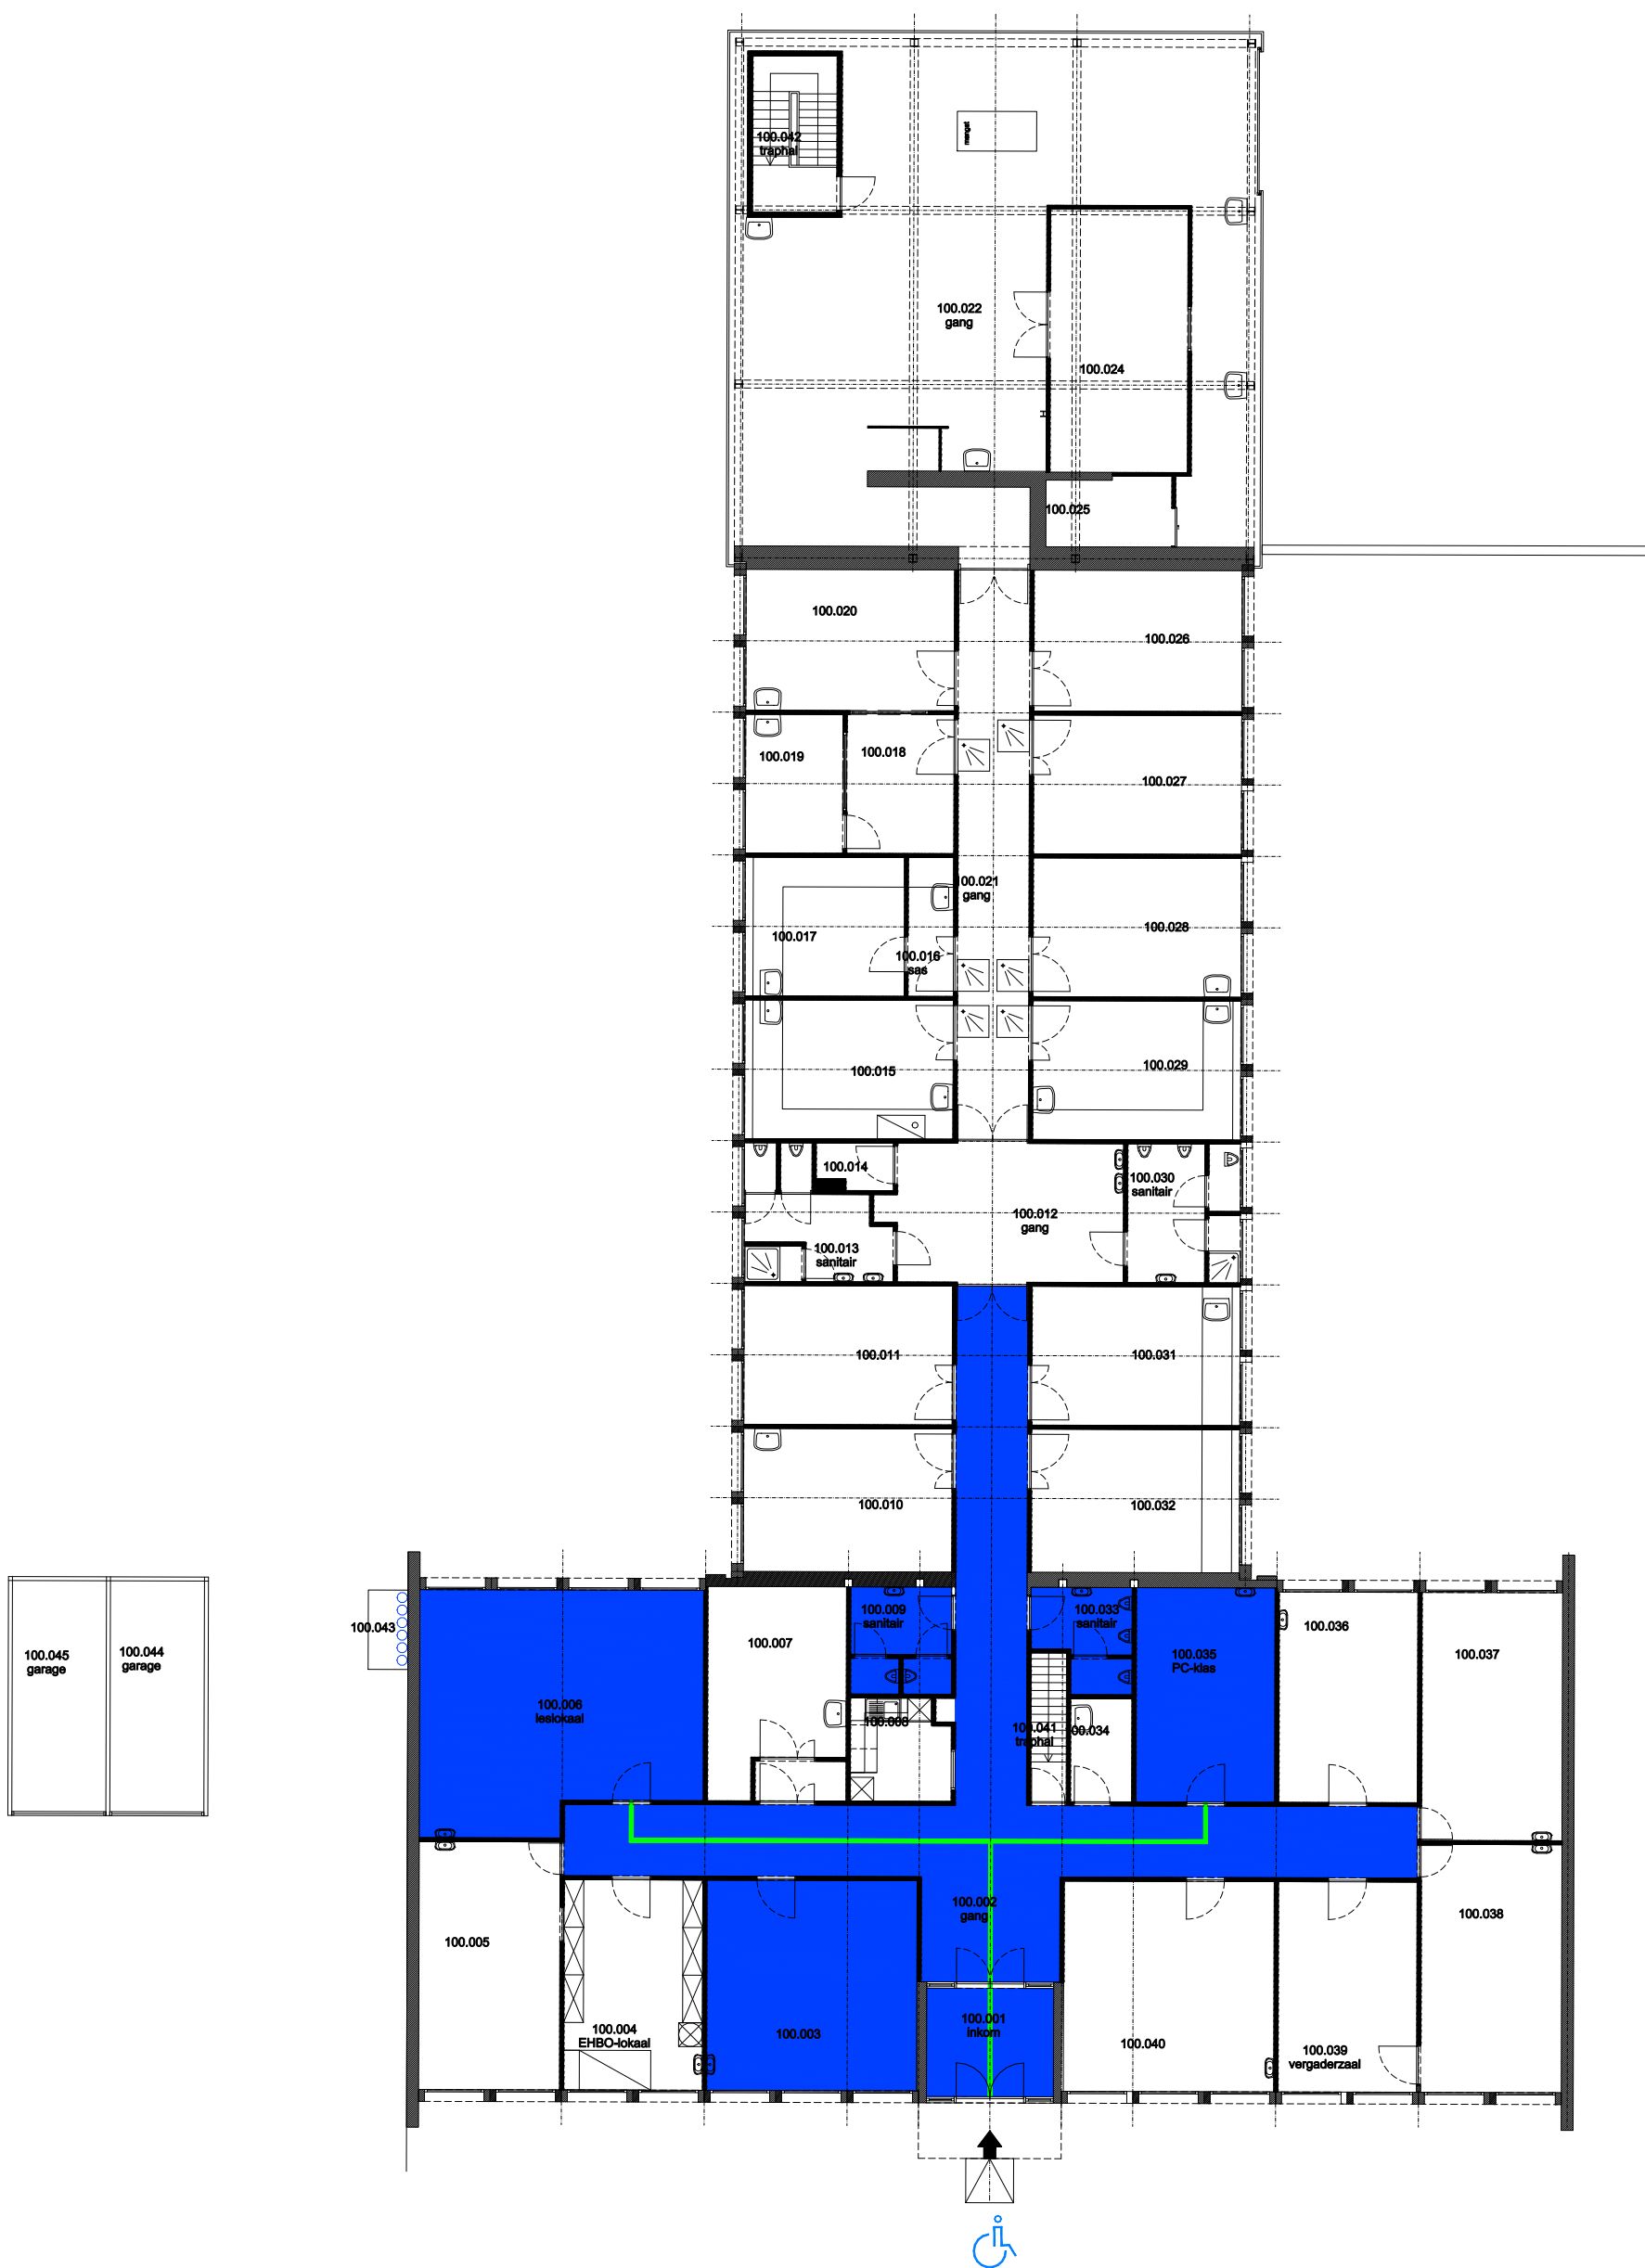

06 Regio INW - Campus Proeftuin

F.I. 36.03
N3
Proeftuinstraat 86
9000 GENT

F.I. 36.03.120
Tweede verdieping

Schaal: 1/xxx

Versie
feb-17

**UNIVERSITEIT
GENT**

DIRECTIE GEBOUWEN
en FACILITAIR BEHEER

Niet publiek

Rolstoeltoegankelijk toilet

Publieke ruimte, rolstoeltoegankelijk

Aangewezen route voor rolstoelgebruikers

Rolstoeltoegankelijke lift

Publieke ruimte, NIET rolstoeltoegankelijk

06 Regio INW - Campus Proeftuin