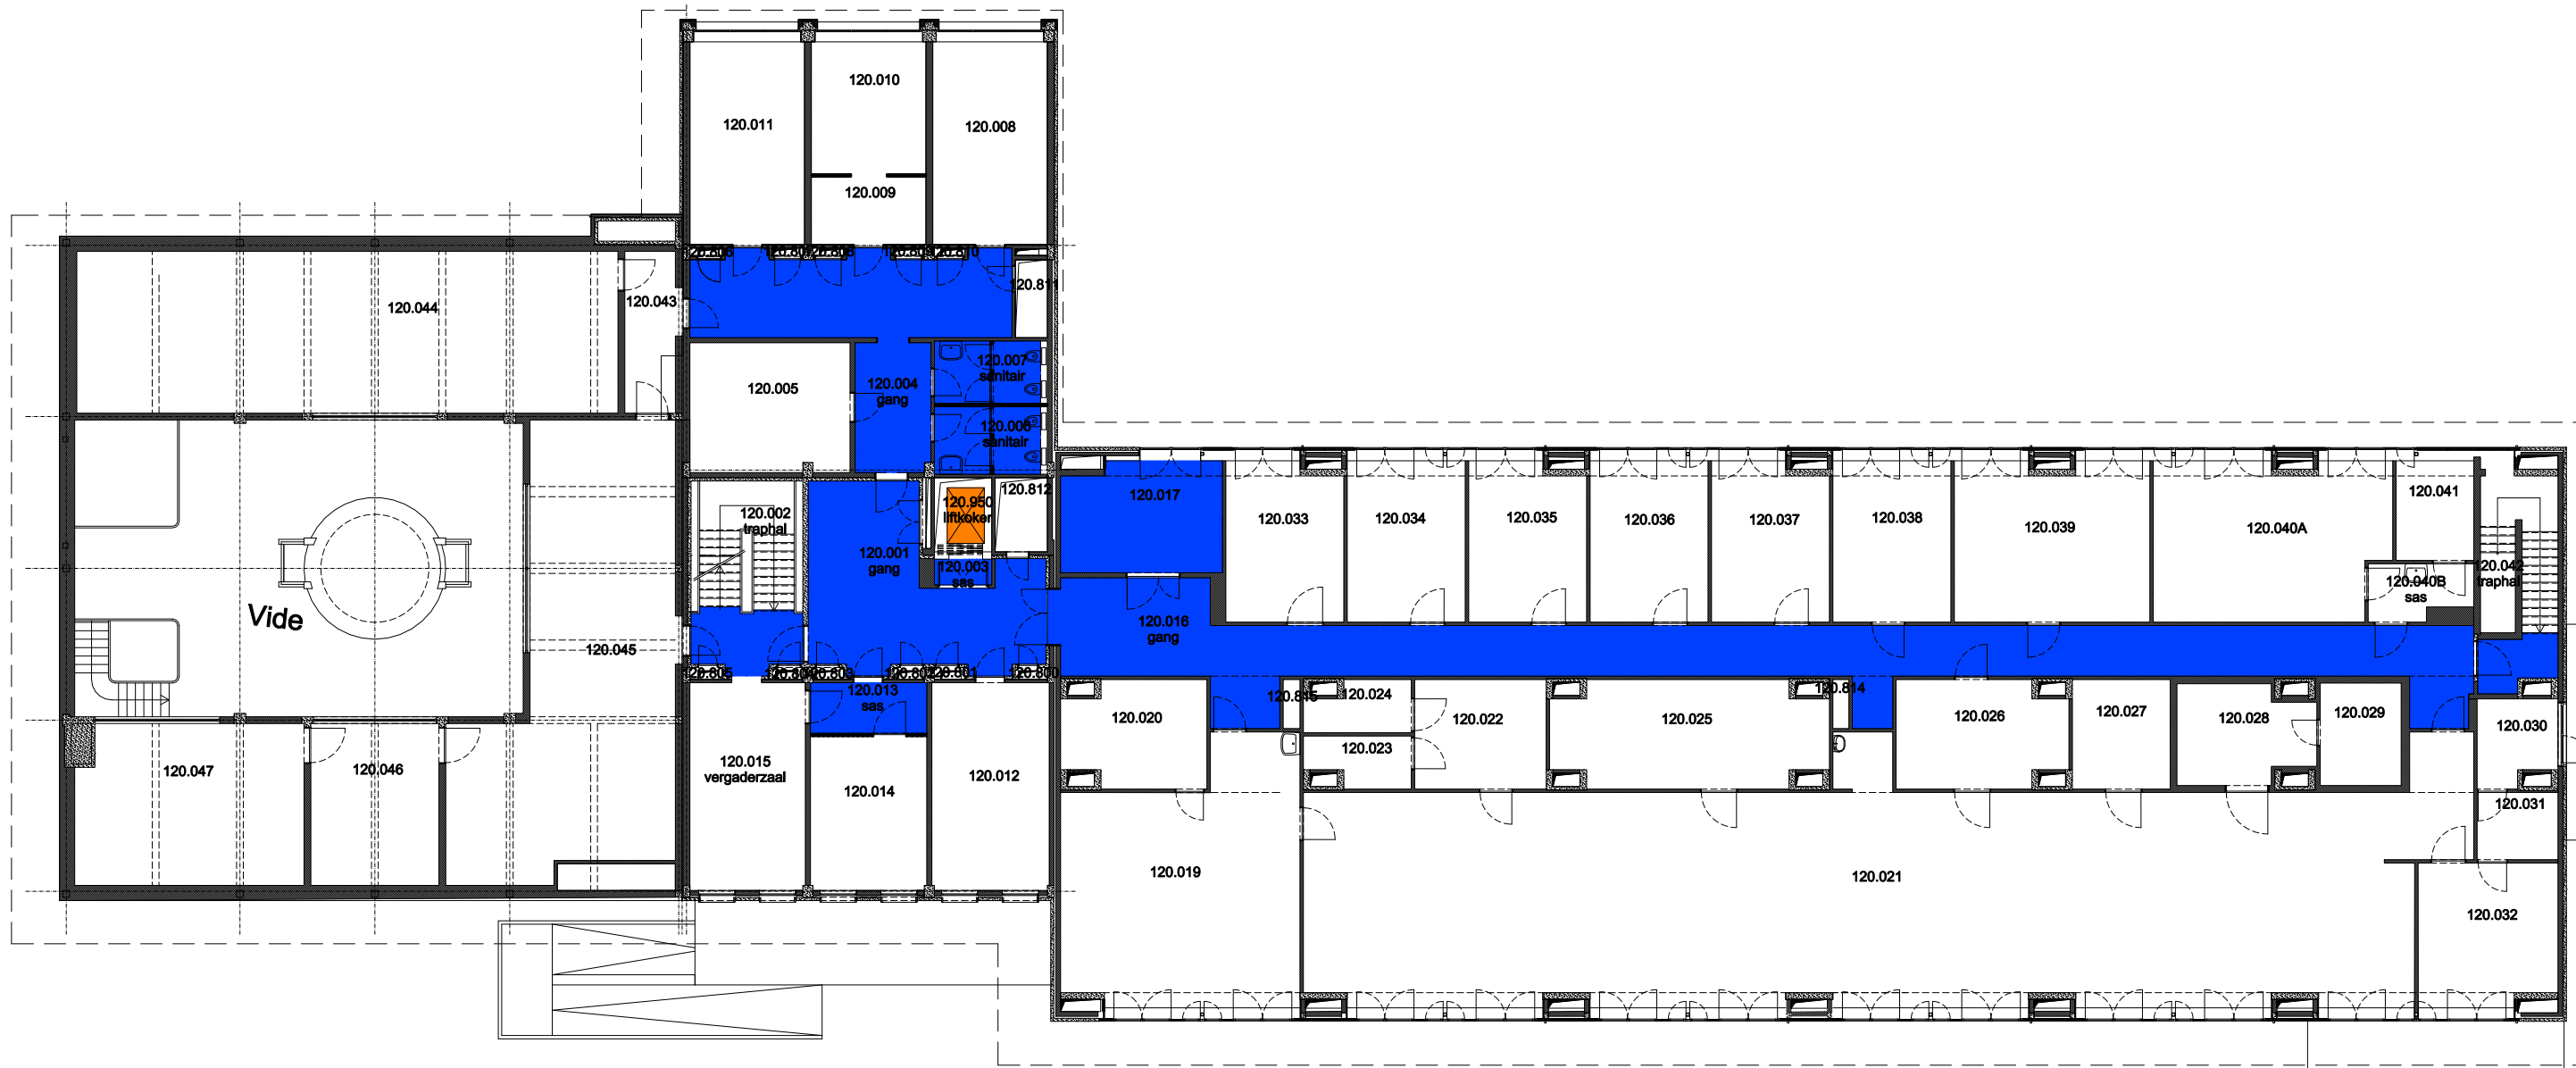

Niet publiek	Rolstoeltoegankelijk toilet	Publieke ruimte, rolstoeltoegankelijk
Aangewezen route voor rolstoelgebruikers	Rolstoeltoegankelijke lift	Publieke ruimte, NIET rolstoeltoegankelijk

06 Regio INW - Campus Proeftuin		 UNIVERSITEIT GENT
F.I. 36.01 N1 Proeftuinstraat 86 9000 GENT	F.I. 36.01.120 Tweede verdieping	
Schaal: 1/xxx	Versie feb-17	DIRECTIE GEBOUWEN en FACILITAIR BEHEER