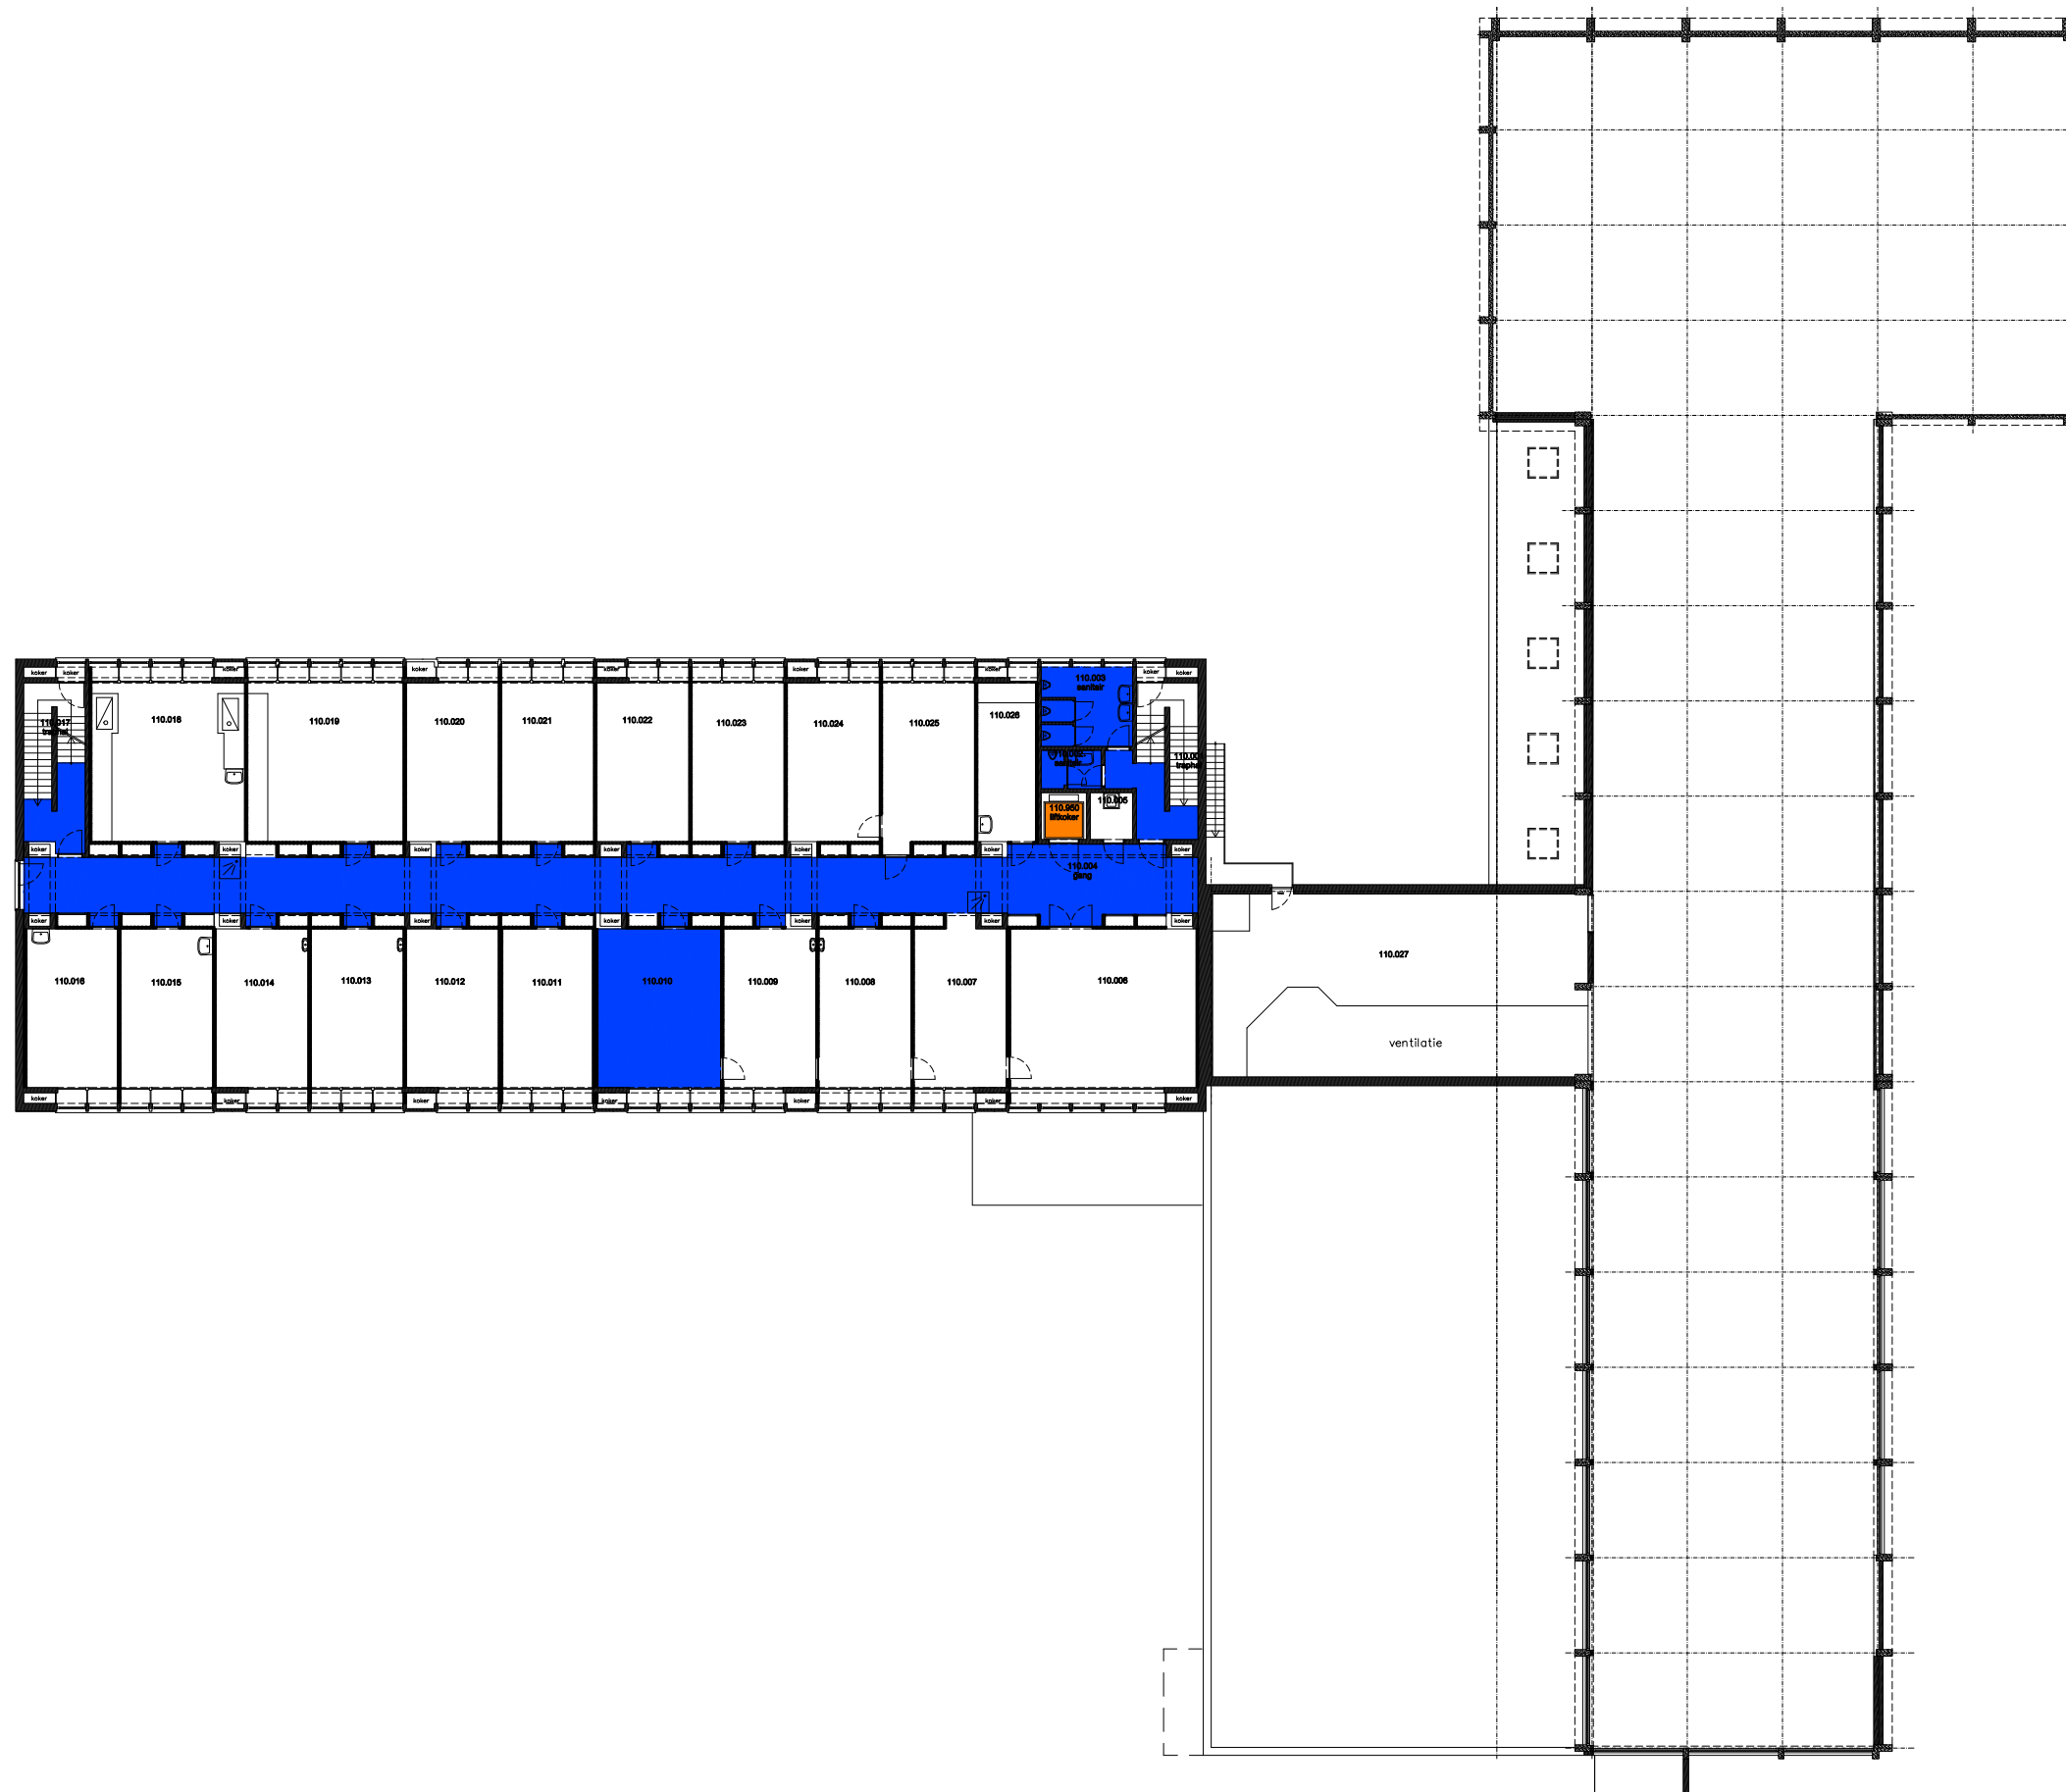

F.I. 36.03
N3
Proeftuinstraat 86
9000 GENT

F.I. 36.03.100
Gelijkvloerse verdieping

Schaal: 1/xxx

Versie
feb-17

**UNIVERSITEIT
GENT**
DIRECTIE GEBOUWEN
en FACILITAIR BEHEER

- Niet publiek
- Rolstoeltoegankelijk toilet
- Publieke ruimte, rolstoeltoegankelijk
- Aangewezen route voor rolstoelgebruikers
- Rolstoeltoegankelijke lift
- Publieke ruimte, NIET rolstoeltoegankelijk

06 Regio INW - Campus Proeftuin

F.I. 36.03
N3
Proeftuinstraat 86
9000 GENT

F.I. 36.03.110
Eerste verdieping

Schaal: 1/xxx

Versie
feb-17

- Niet publiek
- Rolstoeltoegankelijk toilet
- Publieke ruimte, rolstoeltoegankelijk
- Aangewezen route voor rolstoelgebruikers
- Rolstoeltoegankelijke lift
- Publieke ruimte, NIET rolstoeltoegankelijk