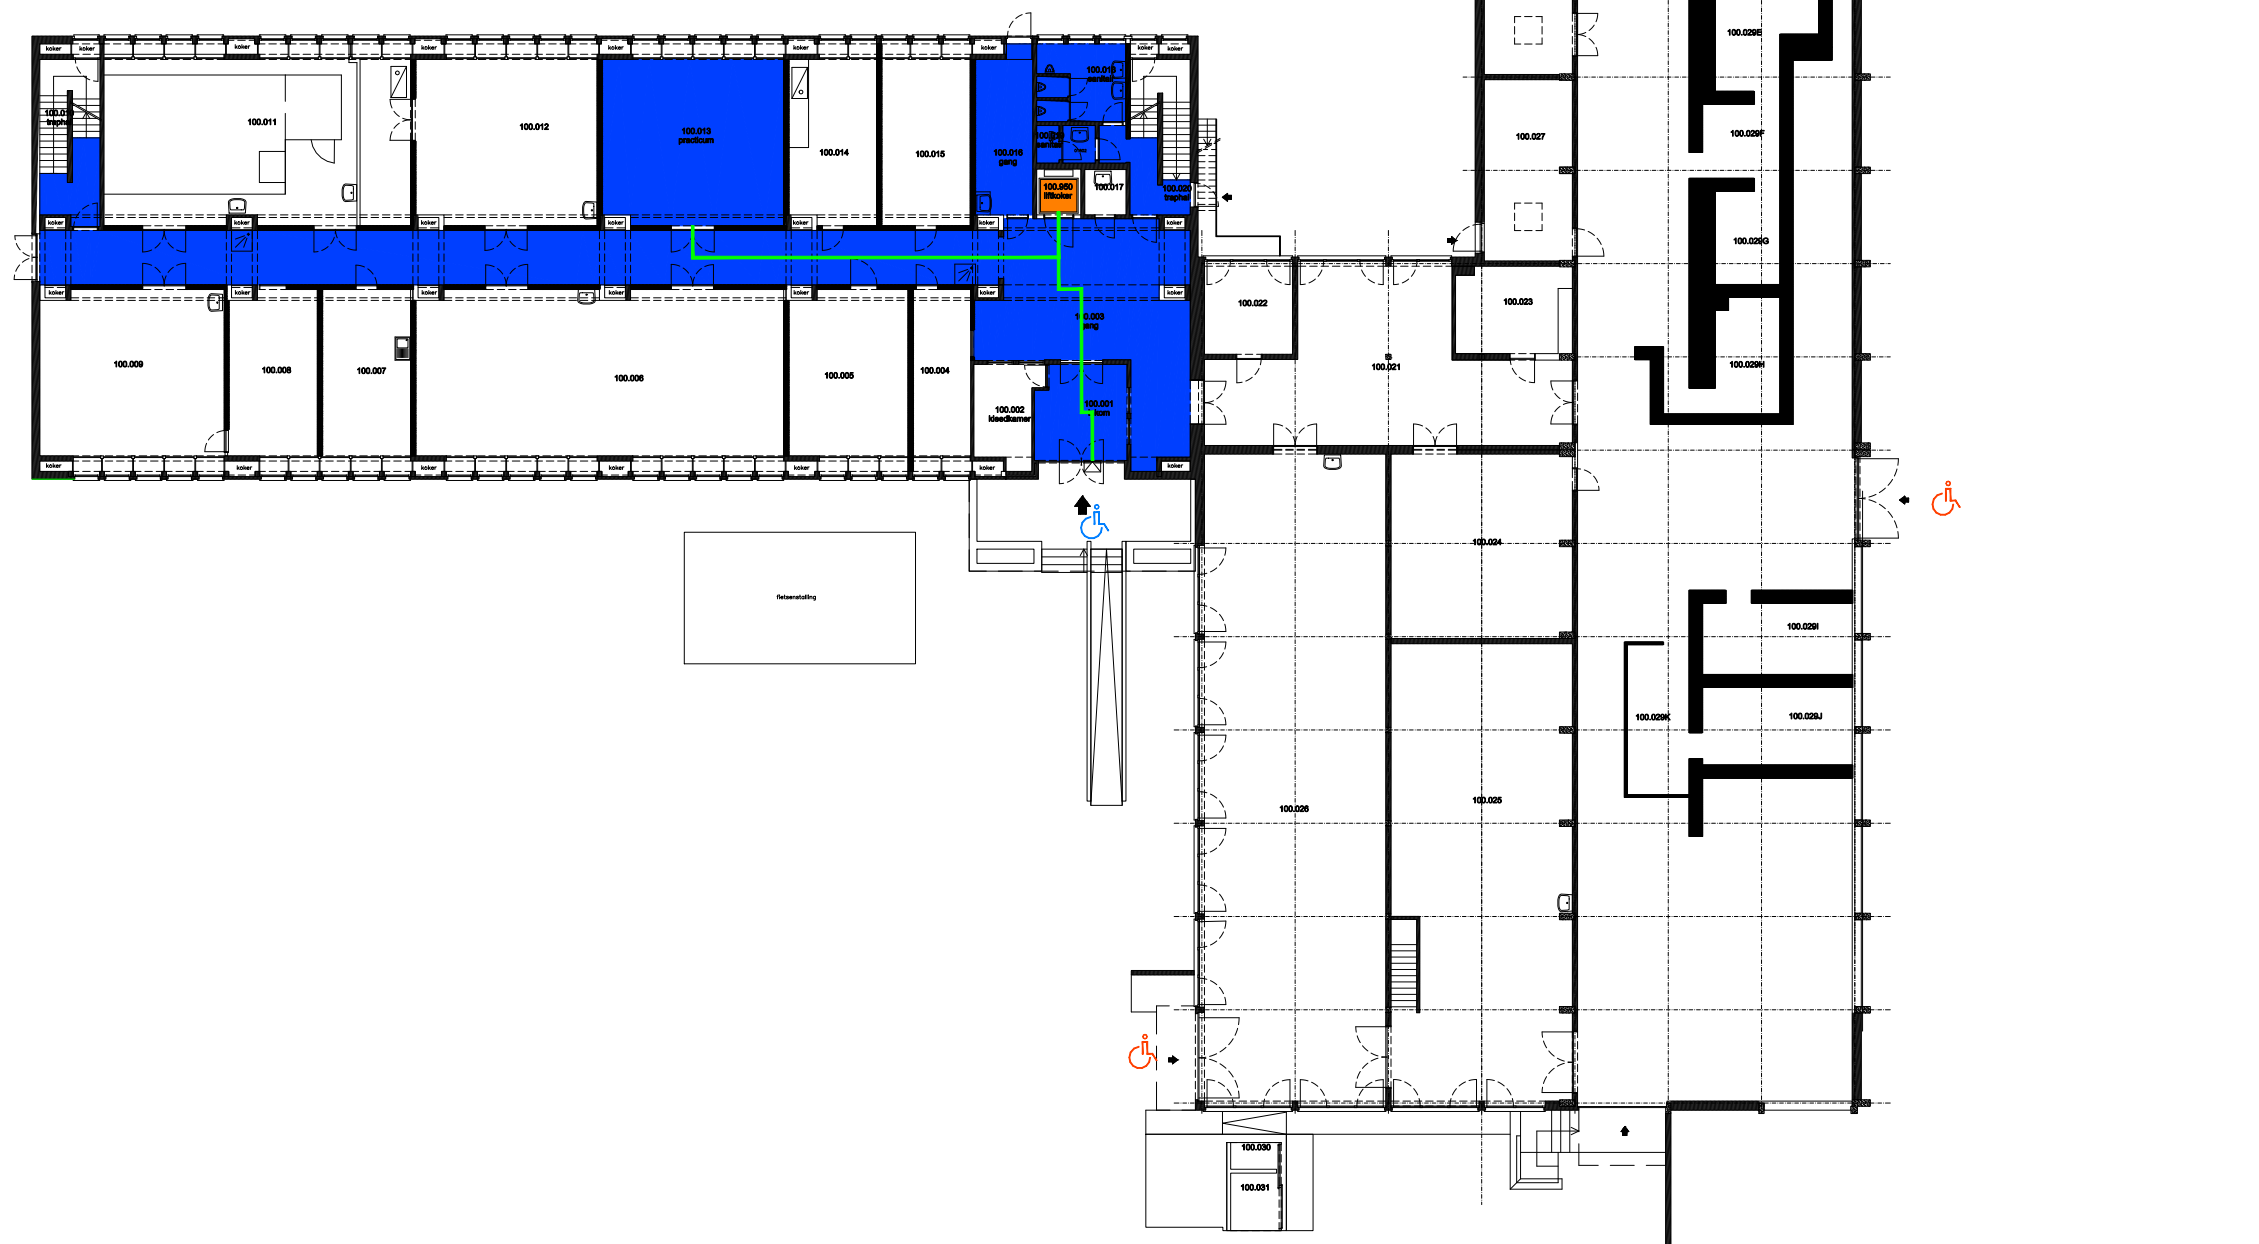

Niet publiek	Rolstoeltoegankelijk toilet	Publieke ruimte, rolstoeltoegankelijk
Aangewezen route voor rolstoelgebruikers	Rolstoeltoegankelijke lift	Publieke ruimte, NIET rolstoeltoegankelijk

06 Regio INW - Campus Proeftuin

F.I. 36.03
N3
Proeftuinstraat 86
9000 GENT

F.I. 36.03.100
Gelijkvloerse verdieping

Schaal: 1/xxx

Versie
feb-17

**UNIVERSITEIT
GENT**
DIRECTIE GEBOUWEN
en FACILITAIR BEHEER