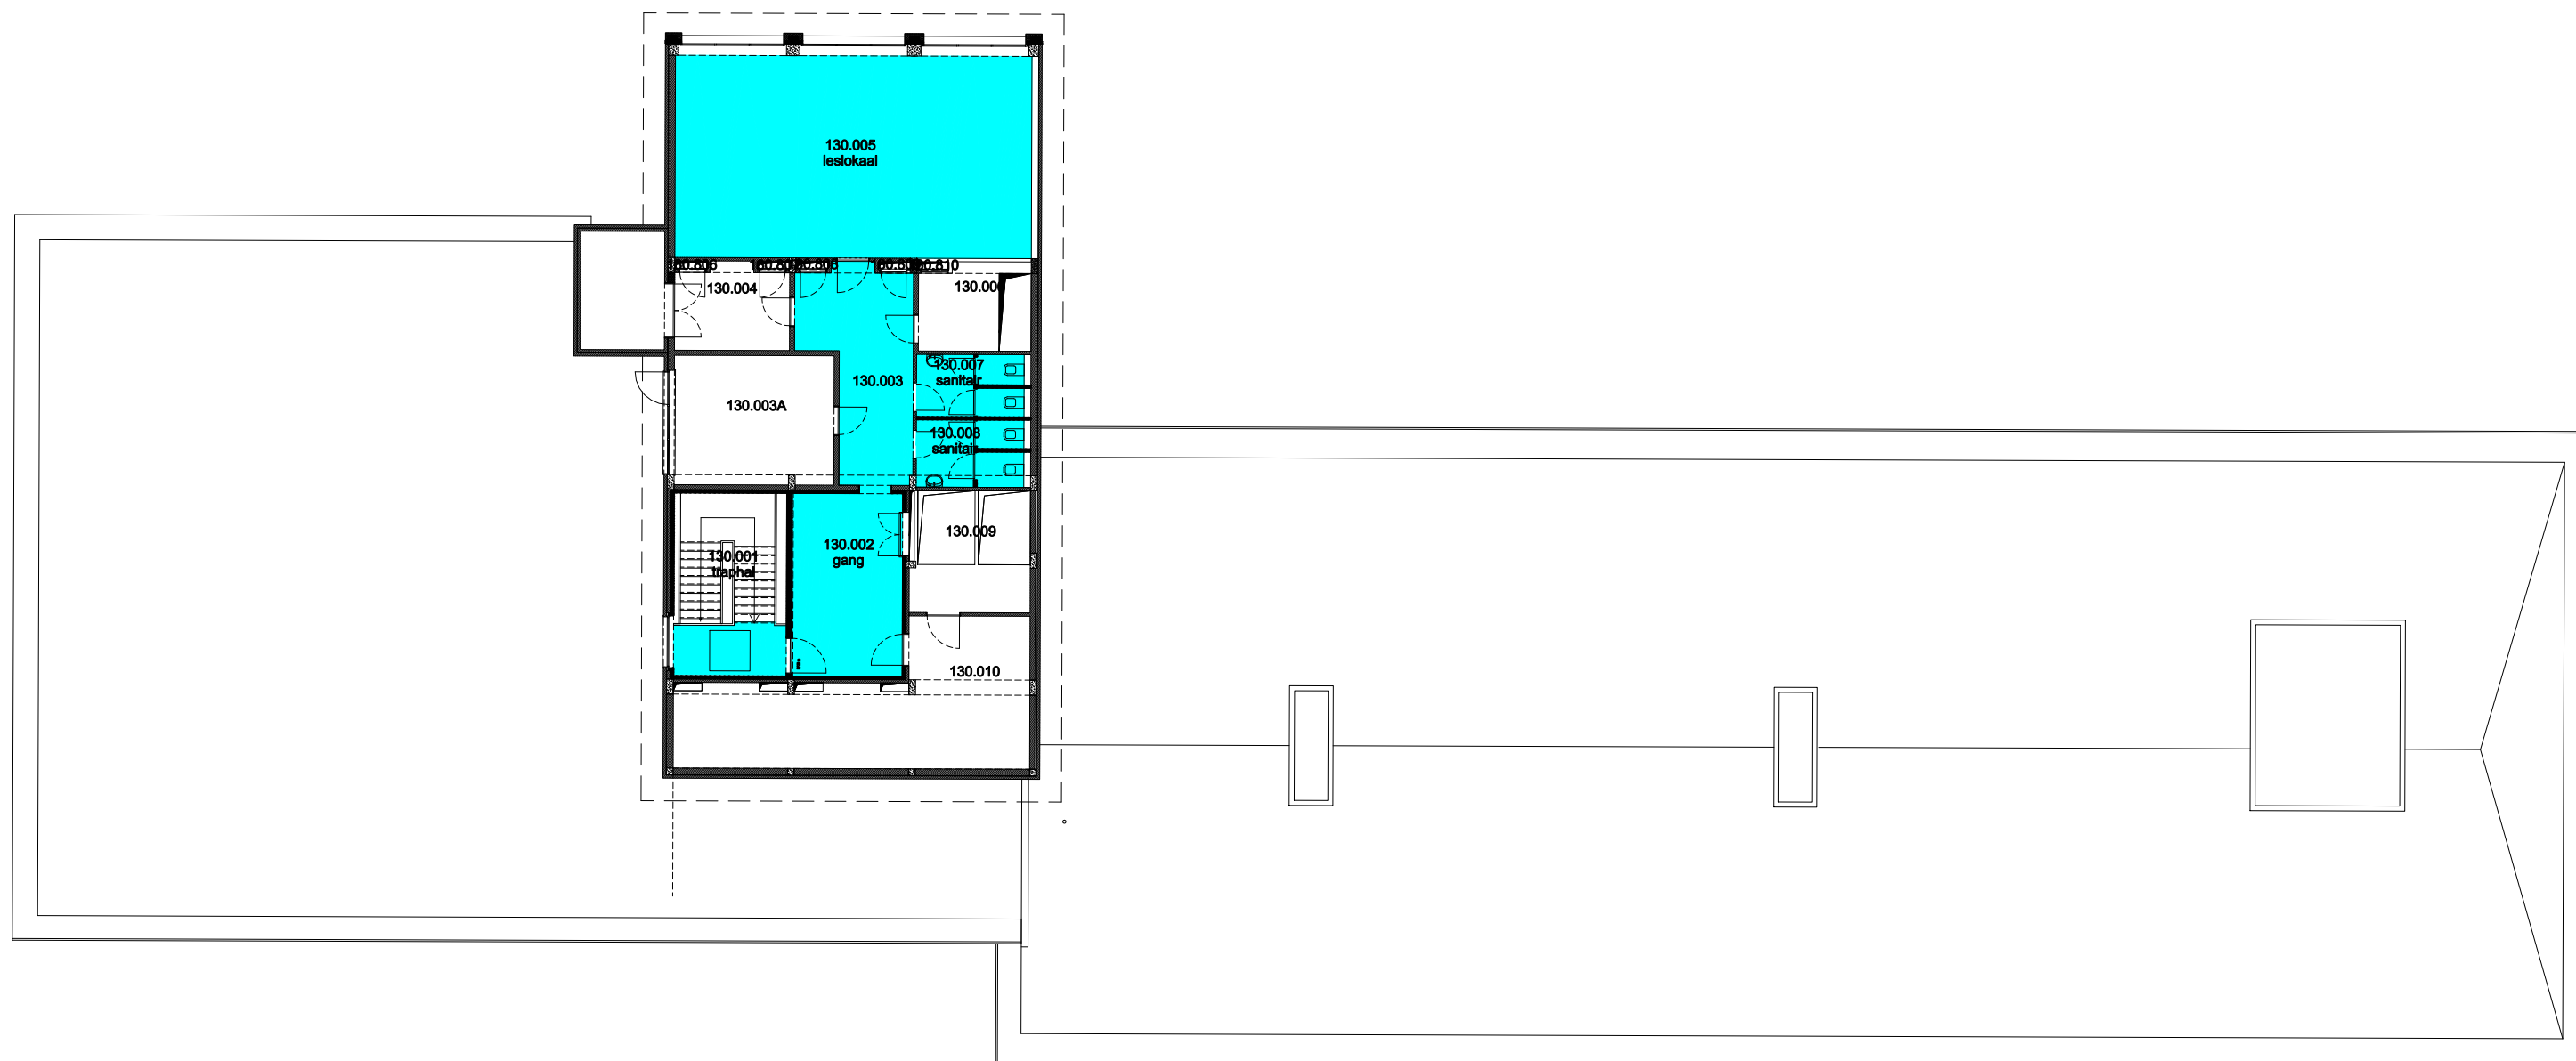

Niet publiek	Rolstoeltoegankelijk toilet	Publieke ruimte, rolstoeltoegankelijk
Aangewezen route voor rolstoelgebruikers	Rolstoeltoegankelijke lift	Publieke ruimte, NIET rolstoeltoegankelijk

06 Regio INW - Campus Proeftuin		 UNIVERSITEIT GENT
F.I. 36.01 N1 Proeftuinstraat 86 9000 GENT	F.I. 36.01.130 Derde verdieping	
Schaal: 1/xxx		Versie feb-17 DIRECTIE GEBOUWEN en FACILITAIR BEHEER