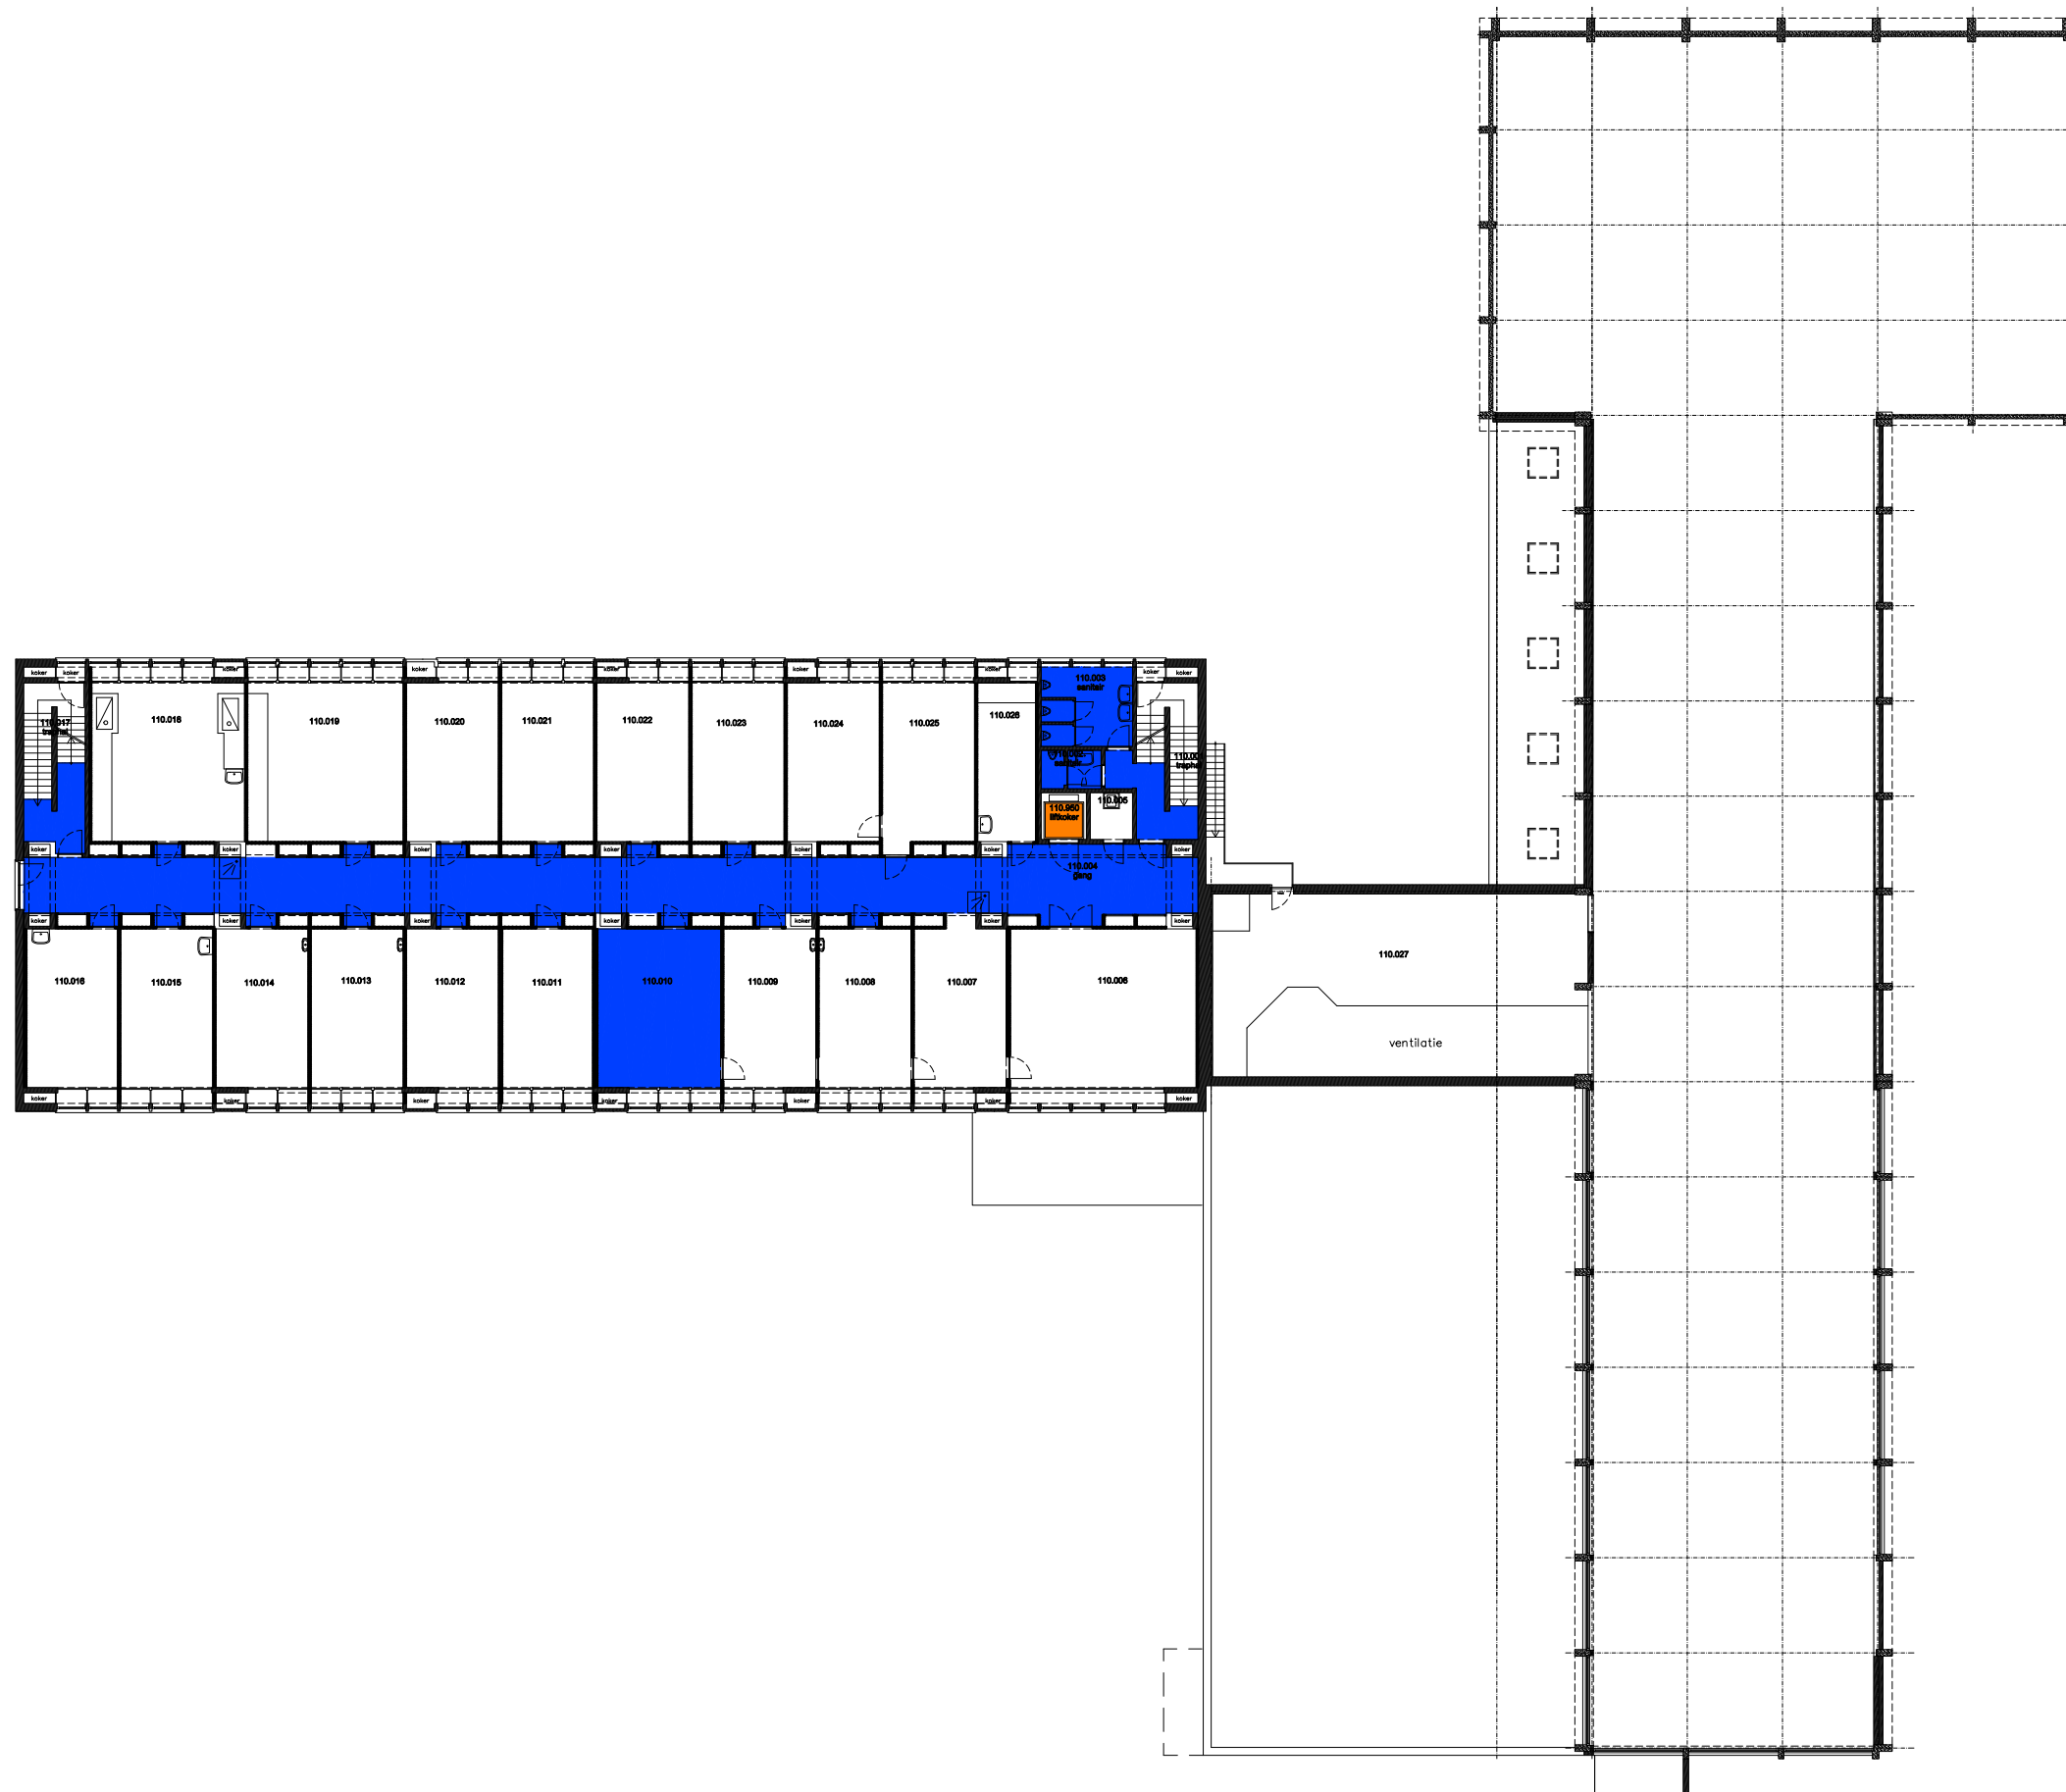

- Niet publiek
- Rolstoeltoegankelijk toilet
- Publieke ruimte, rolstoeltoegankelijk
- Aangewezen route voor rolstoelgebruikers
- Rolstoeltoegankelijke lift
- Publieke ruimte, NIET rolstoeltoegankelijk

06 Regio INW - Campus Proeftuin		 UNIVERSITEIT GENT
F.I. 36.03 N3 Proeftuinstraat 86 9000 GENT	F.I. 36.03.100 Gelijkvloerse verdieping	
		Schaal: 1/xxx

- Niet publiek
- Rolstoeltoegankelijk toilet
- Publieke ruimte, rolstoeltoegankelijk
- Aangewezen route voor rolstoelgebruikers
- Rolstoeltoegankelijke lift
- Publieke ruimte, NIET rolstoeltoegankelijk

06 Regio INW - Campus Proeftuin

F.I. 36.03
N3
Proeftuinstraat 86
9000 GENT

F.I. 36.03.110
Eerste verdieping

Schaal: 1/xxx

Versie
feb-17

 Niet publiek	 Rolstoeltoegankelijk toilet	 Publieke ruimte, rolstoeltoegankelijk
 Aangewezen route voor rolstoelgebruikers	 Rolstoeltoegankelijke lift	 Publieke ruimte, NIET rolstoeltoegankelijk