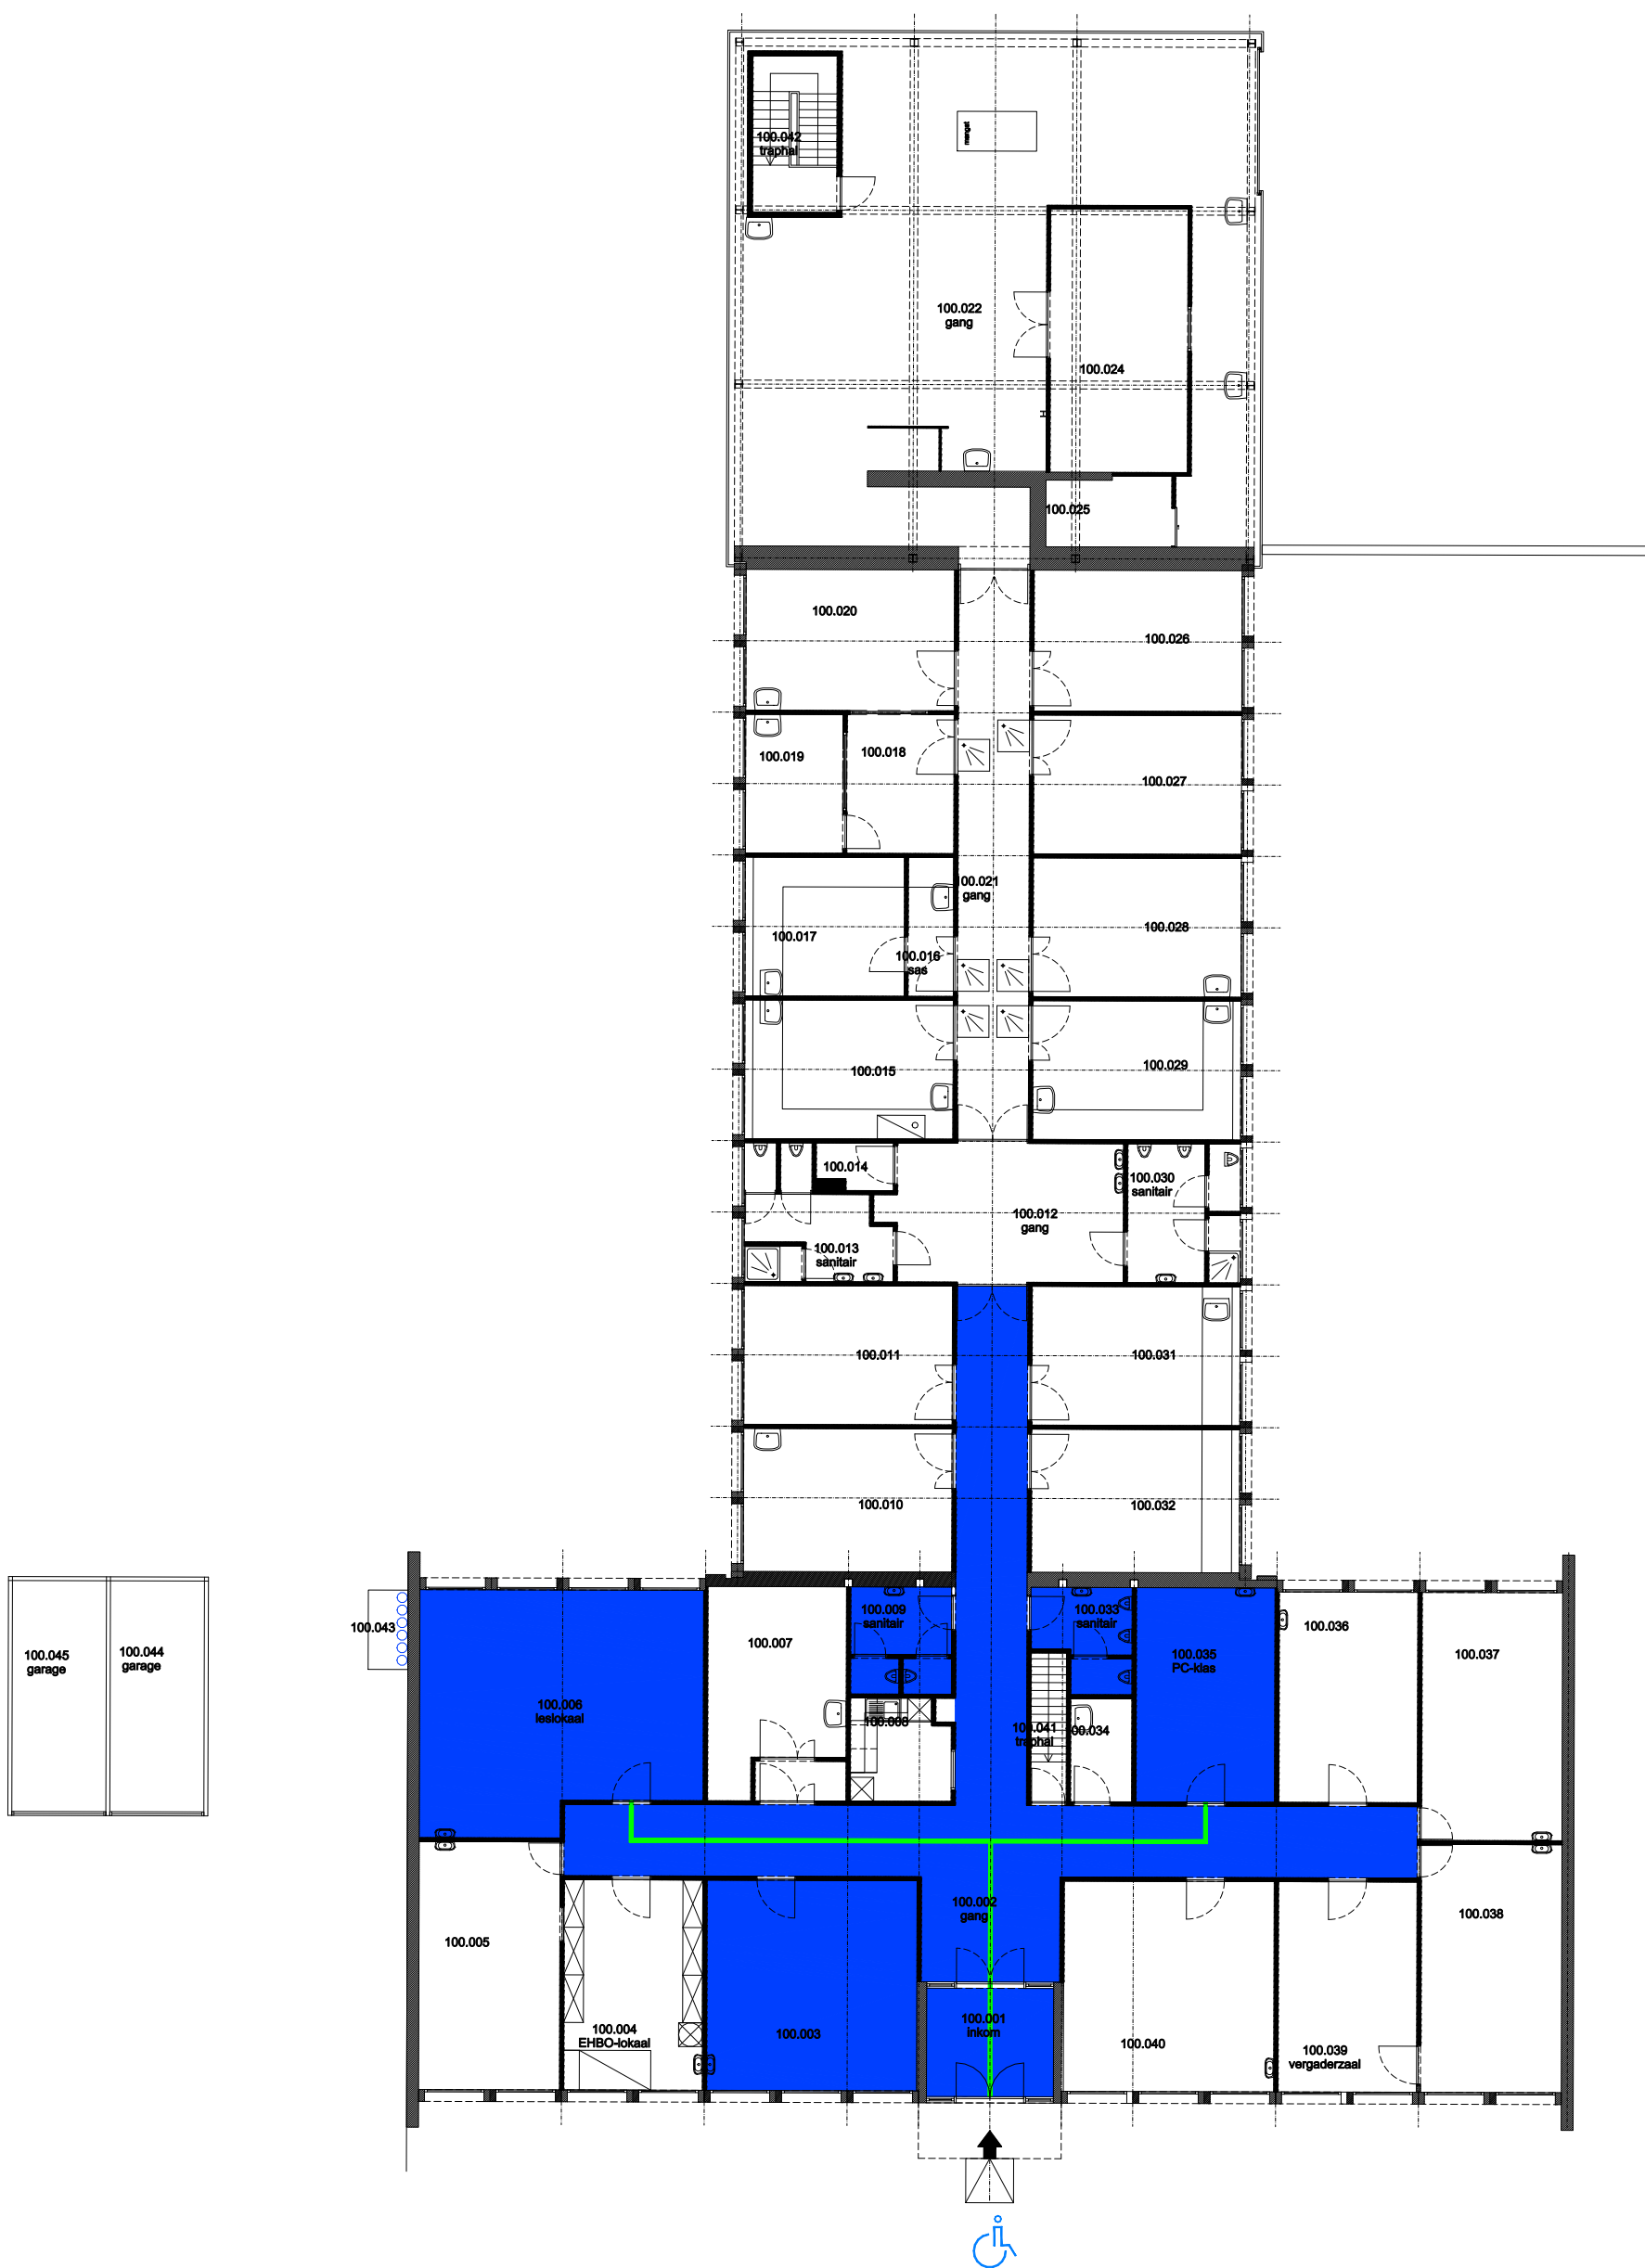

Niet publiek

Rolstoeltoegankelijk toilet

Publieke ruimte, rolstoeltoegankelijk

Aangewezen route voor rolstoelgebruikers

Rolstoeltoegankelijke lift

Publieke ruimte, NIET rolstoeltoegankelijk

06 Regio INW - Campus Proeftuin

F.I. 36.07
 N7
 Proeftuinstraat 86
 9000 GENT

F.I. 36.07.100
 Gelijkvloerse verdieping

Schaal: 1/xxx

Versie feb-17