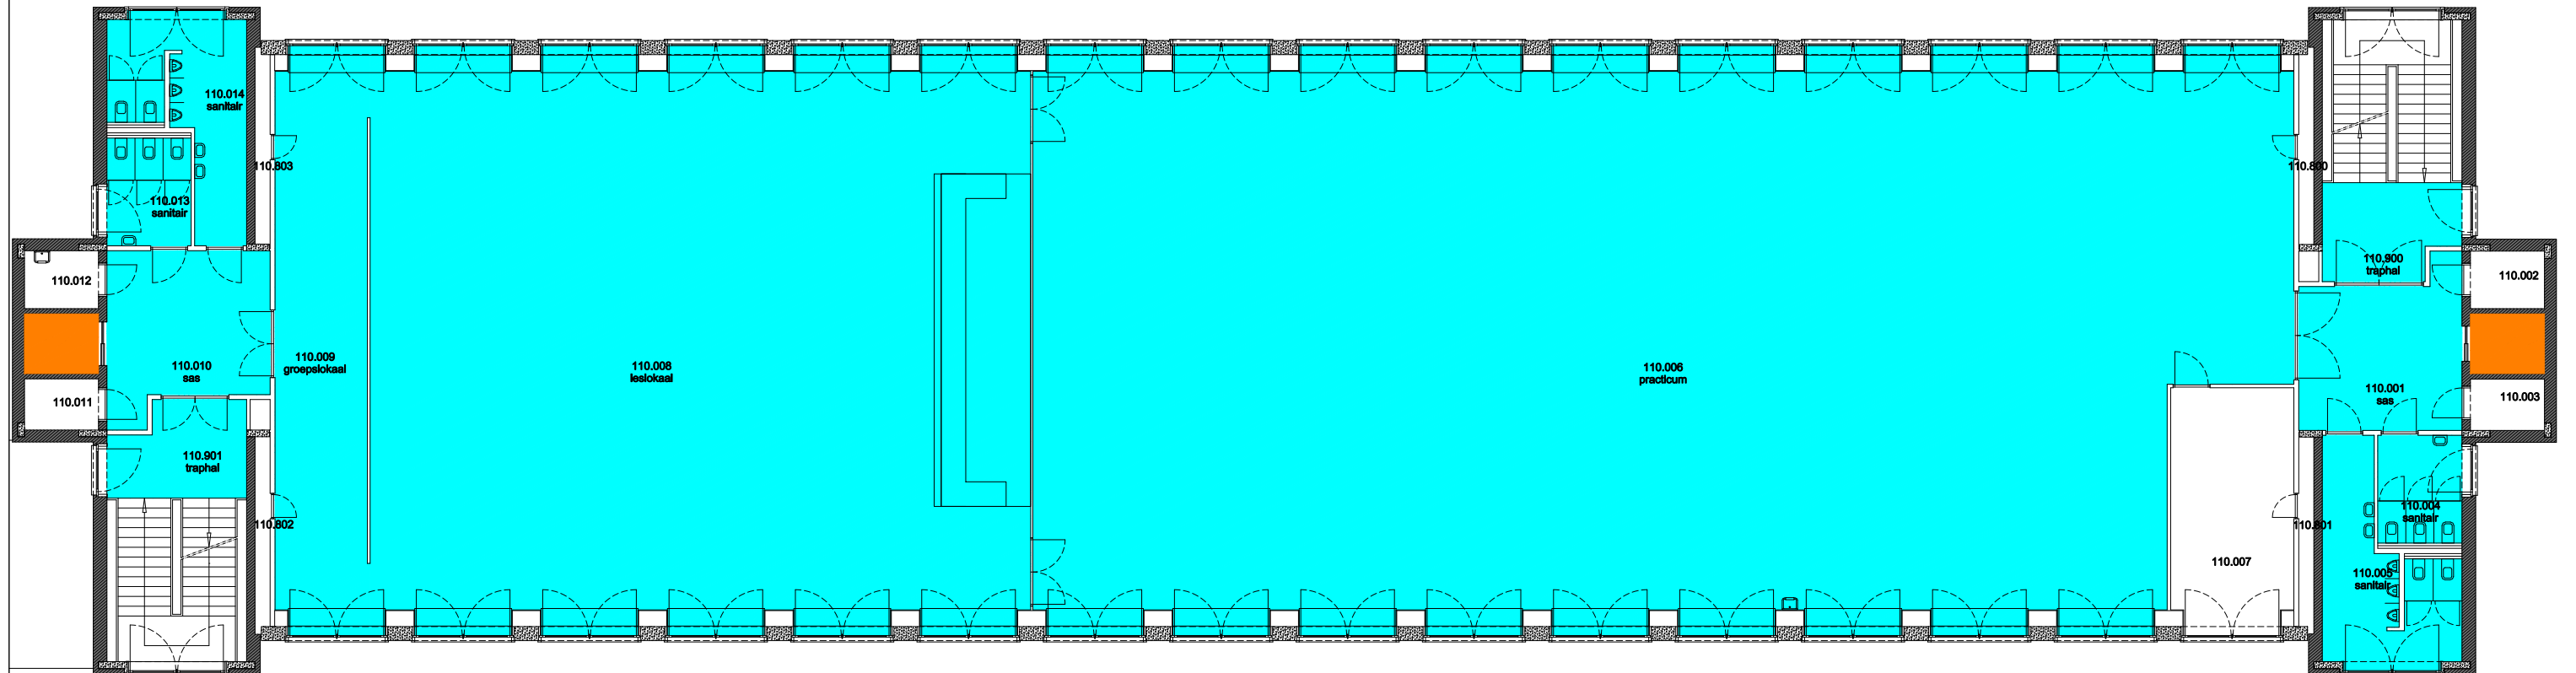

KANT KRIJGSLAAN

	Niet publiek		Rolstoeltoegankelijk toilet		Publieke ruimte, rolstoeltoegankelijk
	Aangewezen route voor rolstoelgebruikers		Rolstoeltoegankelijke lift		Publieke ruimte, NIET rolstoeltoegankelijk

08 Regio - Sterre - Campus Sterre		
F.I. 40.02 S2 Krijgslaan 281 9000 GENT	F.I. 40.02.110 Eerste verdieping	
Schaal: 1/xxx	Versie feb-17	DIRECTIE GEBOUWEN en FACILITAIR BEHEER