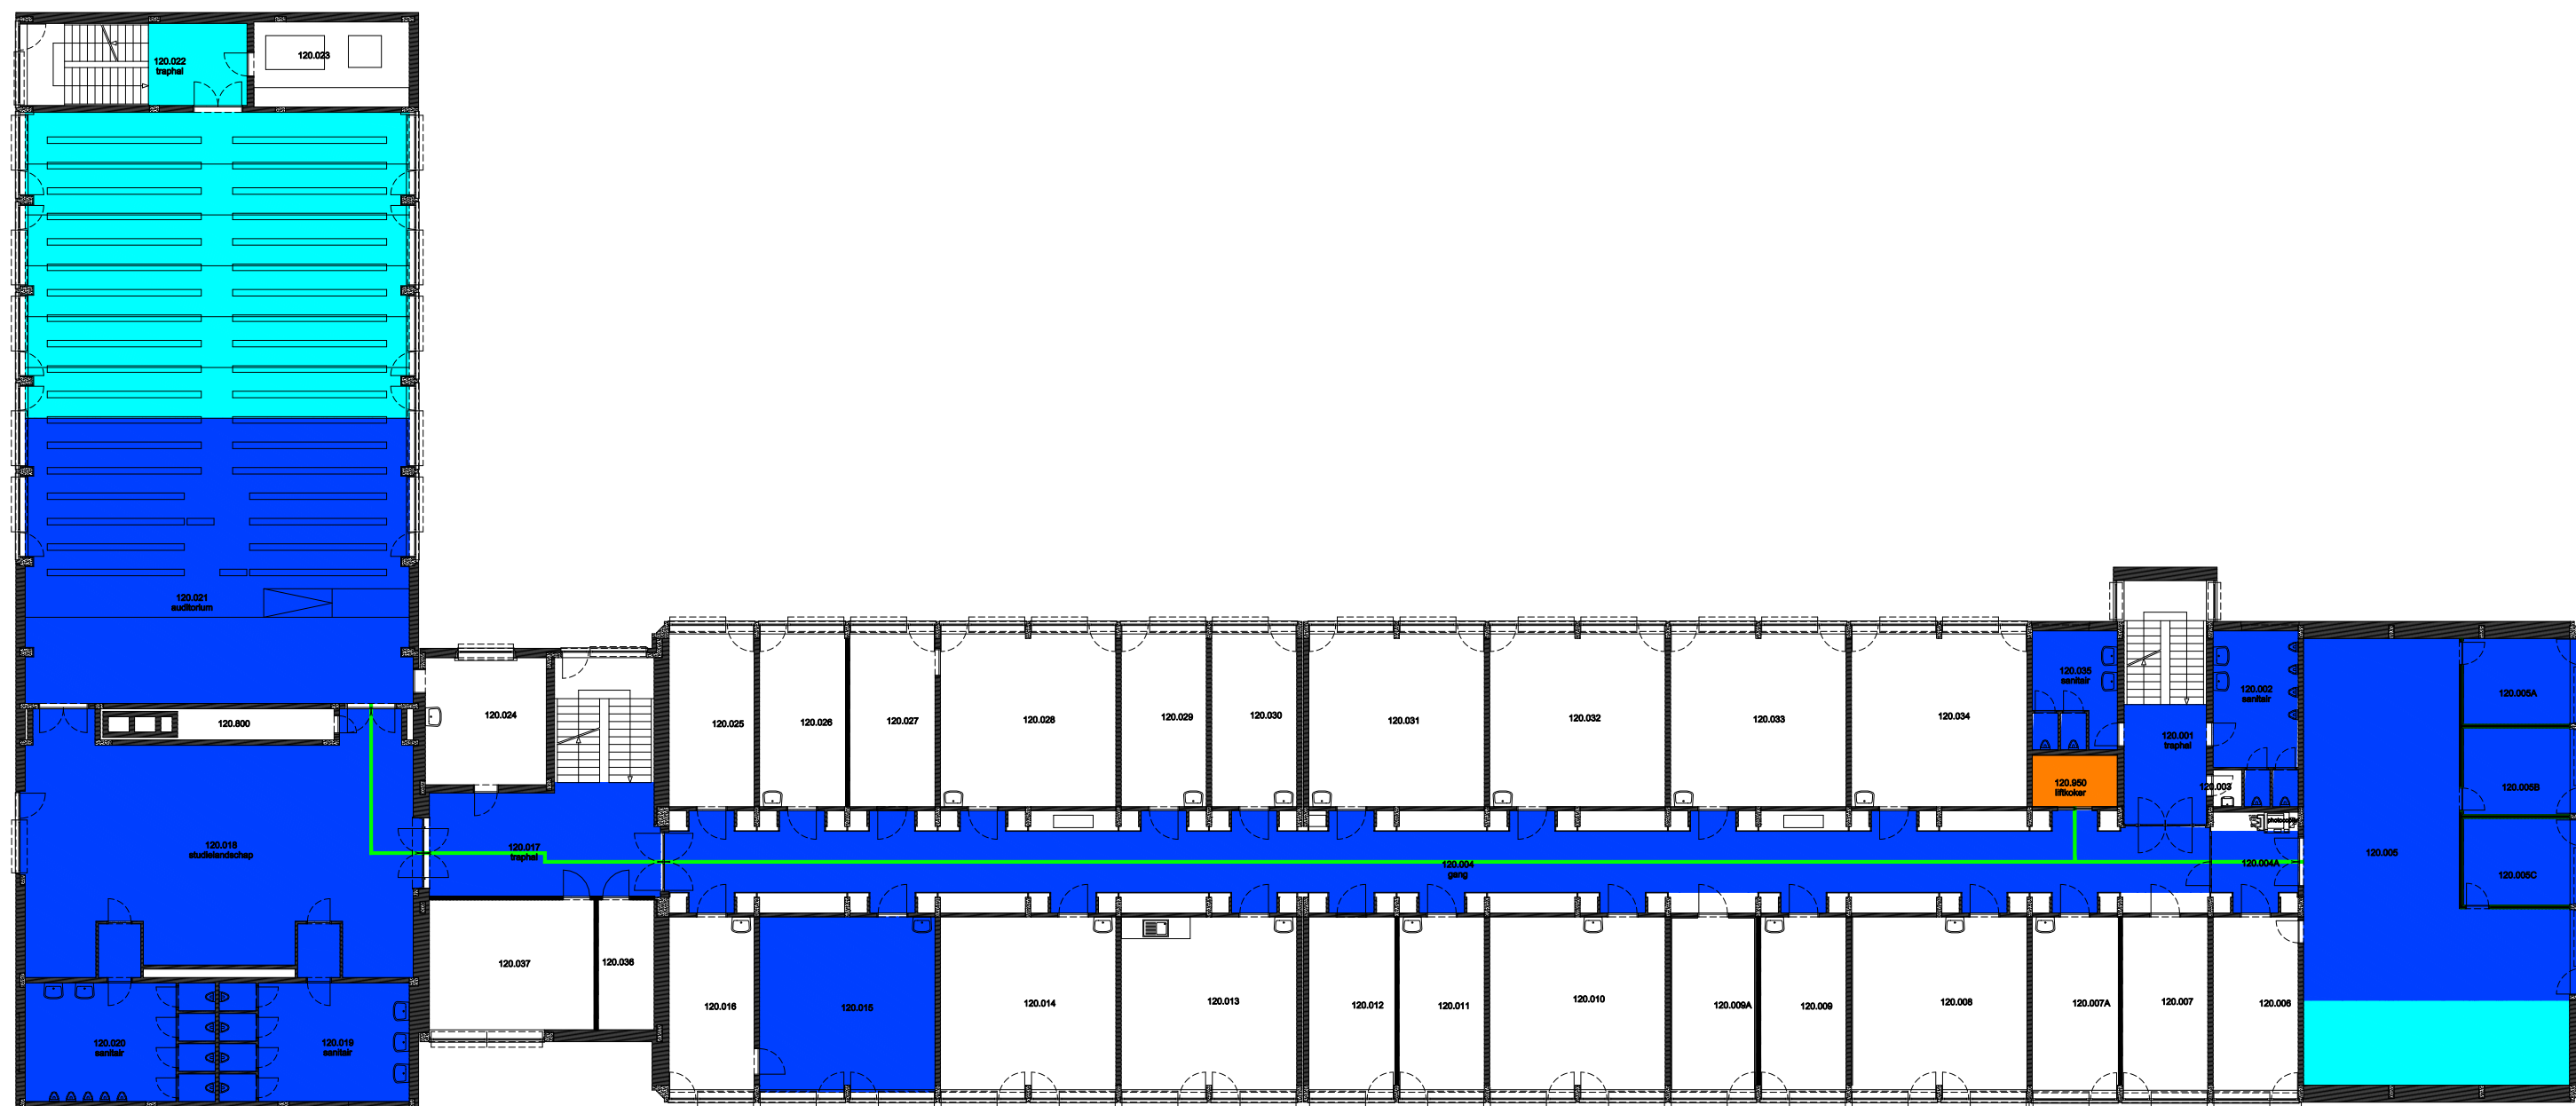

Niet publiek	Rolstoeltoegankelijk toilet	Publieke ruimte, rolstoeltoegankelijk
Aangewezen route voor rolstoelgebruikers	Rolstoeltoegankelijke lift	Publieke ruimte, NIET rolstoeltoegankelijk

08 Regio - Sterre - Campus Sterre		 UNIVERSITEIT GENT DIRECTIE GEBOUWEN en FACILITAIR BEHEER
F.I. 40.09 S9 Krijgslaan 281 9000 GENT	F.I. 40.09.120 tweede verdieping Schaal: 1/xxx	
		Versie mrt-17