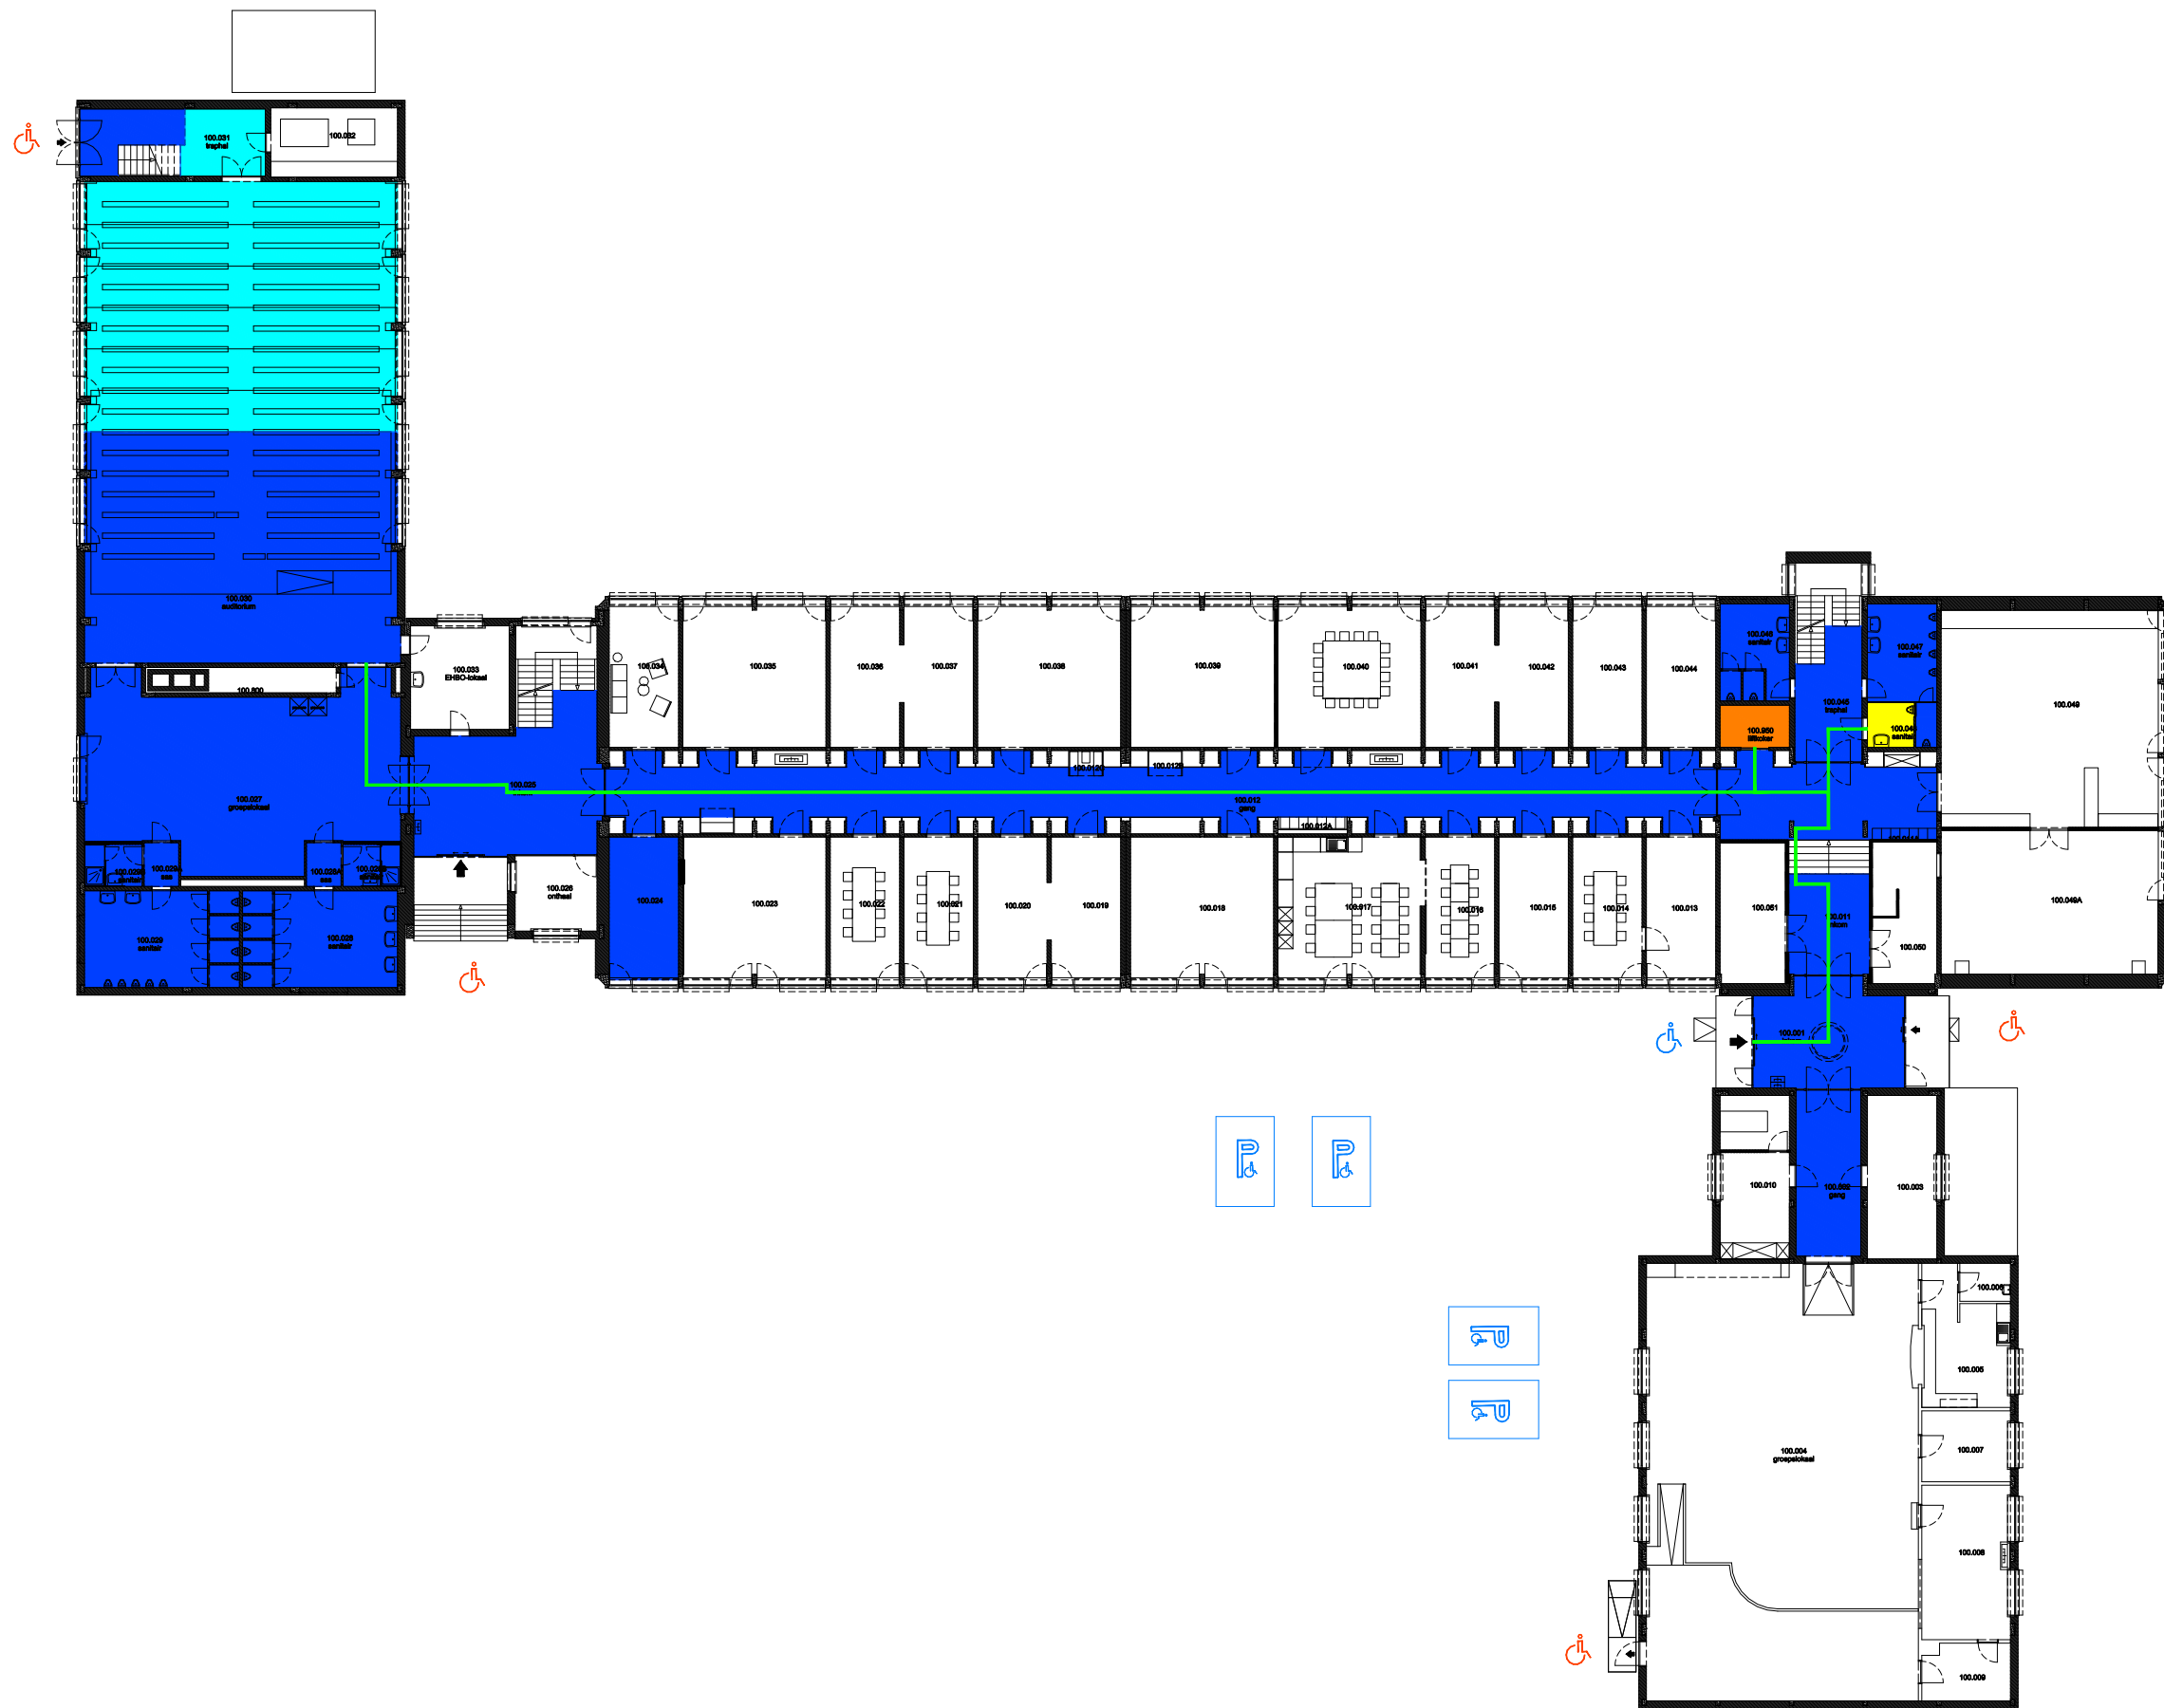

Niet publiek	Rolstoeltoegankelijk toilet	Publieke ruimte, rolstoeltoegankelijk
Aangewezen route voor rolstoelgebruikers	Rolstoeltoegankelijke lift	Publieke ruimte, NIET rolstoeltoegankelijk

08 Regio - Sterre - Campus Sterre		 UNIVERSITEIT GENT DIRECTIE GEBOUWEN en FACILITAIR BEHEER
F.I. 40.09 S9 Krijgslaan 281 9000 GENT	F.I. 40.09.100 gelijkvloerse verdieping Schaal: 1/xxx	
		Versie mrt-17