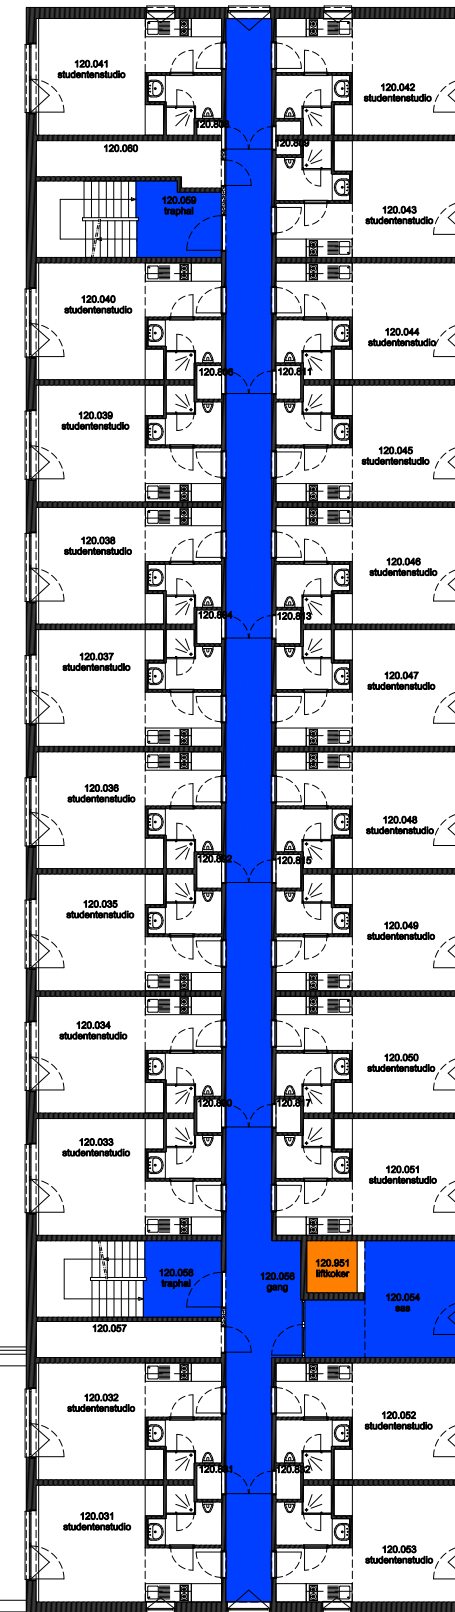

VLEUGEL A

VLEUGEL B

Niet publiek	Rolstoeltoegankelijk toilet	Publieke ruimte, rolstoeltoegankelijk
Aangewezen route voor rolstoelgebruikers	Rolstoeltoegankelijke lift	Publieke ruimte, NIET rolstoeltoegankelijk

08 Regio - Sterre - Campus Sterre

40.13
S13 - Home B. De Vrieze
Krijgslaan 281
9000 GENT

F.I. 40.13.120
tweede verdieping

Schaal: 1/xxx

Versie
mt-17