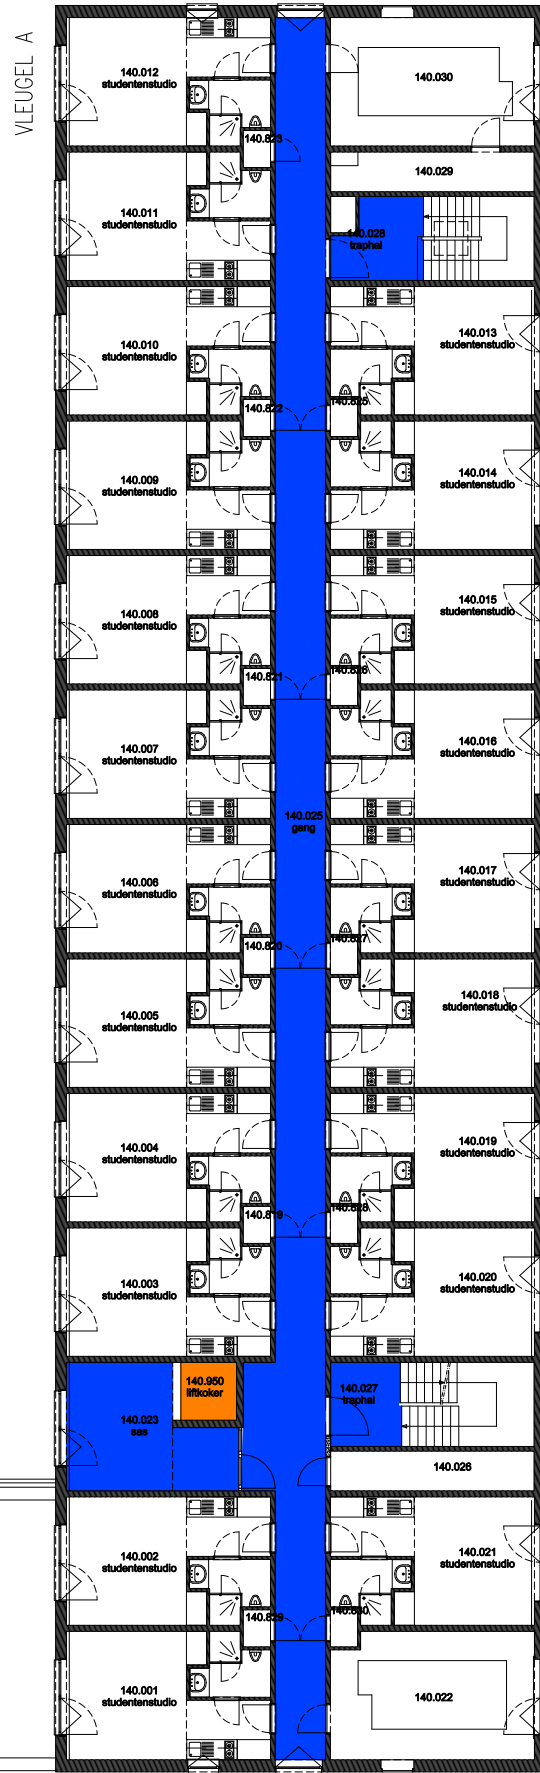

Niet publiek	Rolstoeltoegankelijk toilet	Publieke ruimte, rolstoeltoegankelijk
Aangewezen route voor rolstoelgebruikers	Rolstoeltoegankelijke lift	Publieke ruimte, NIET rolstoeltoegankelijk

08 Regio - Sterre - Campus Sterre		
40.13 S13 - Home B. De Vrieze Krijgslaan 281 9000 GENT	F.I. 40.13.140 vierde verdieping	
Schaal: 1/xxx		Versie mrt-17
		DIRECTIE GEBOUWEN en FACILITAIR BEHEER