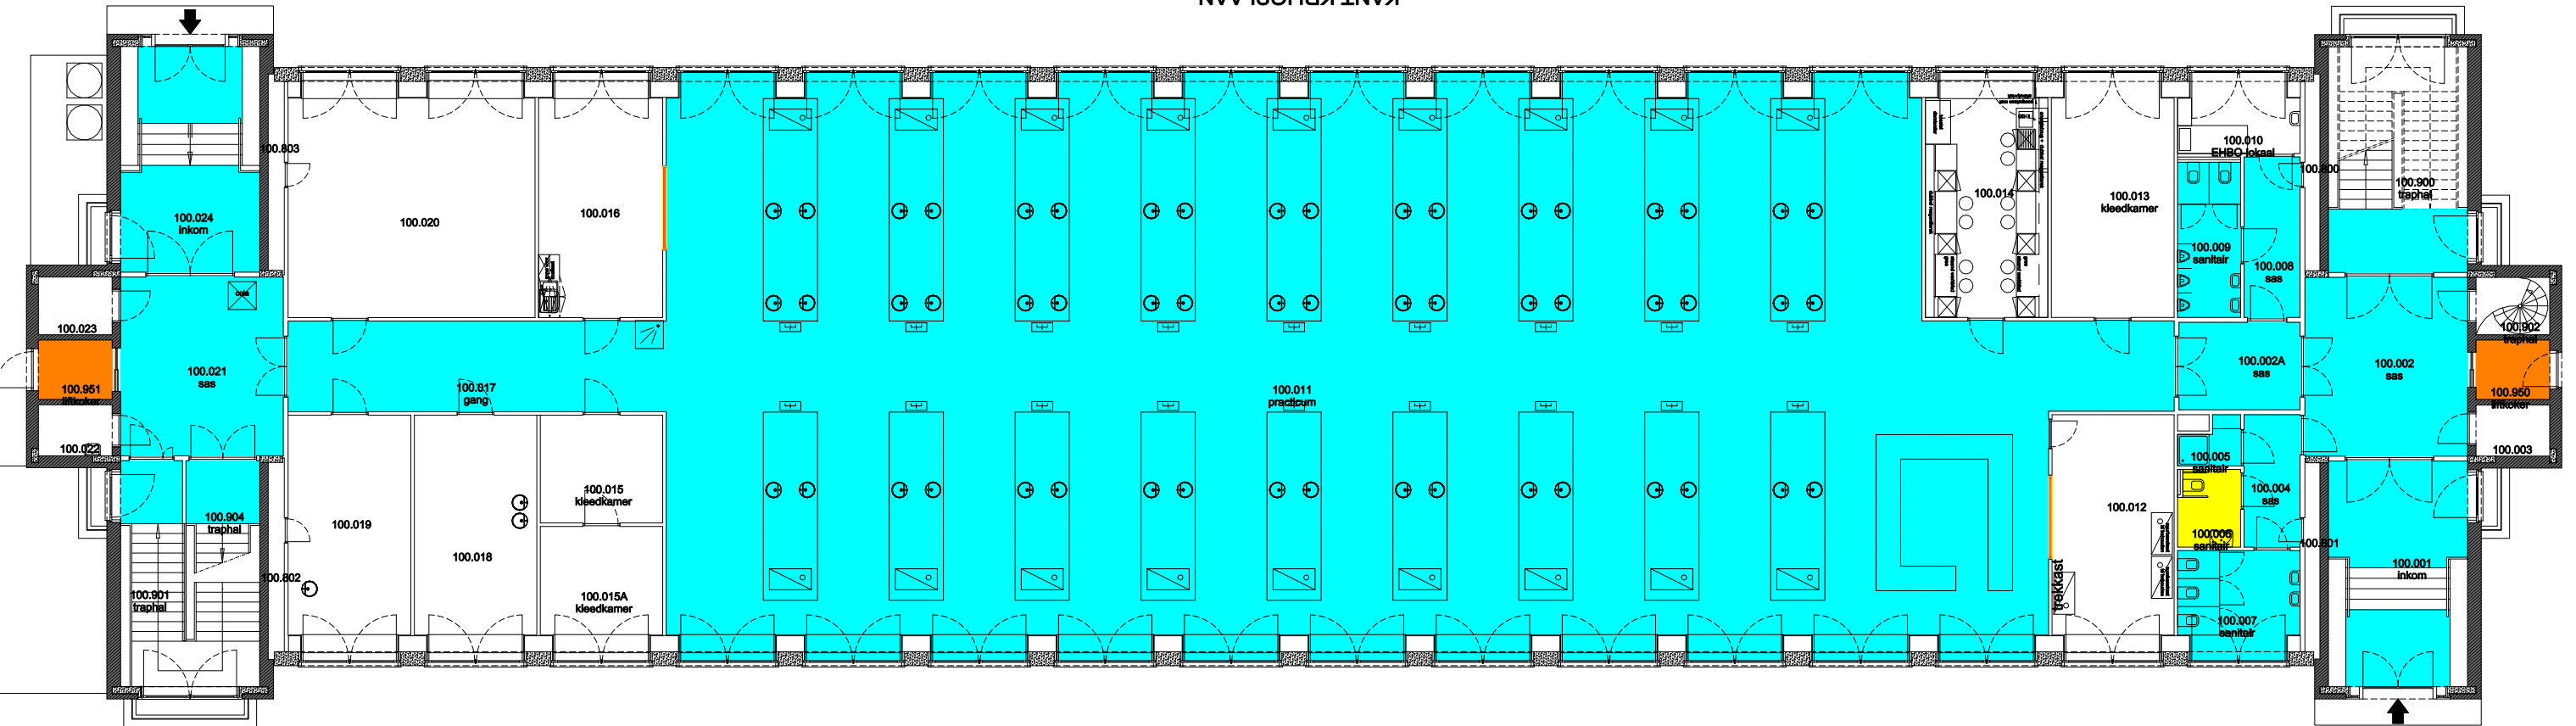

KANT KRIJGSLAAN

Niet publiek	Rolstoeltoegankelijk toilet	Publieke ruimte, rolstoeltoegankelijk
Aangewezen route voor rolstoelgebruikers	Rolstoeltoegankelijke lift	Publieke ruimte, NIET rolstoeltoegankelijk

08 Regio - Sterre - Campus Sterre		 UNIVERSITEIT GENT
F.I. 40.02 S2 Krijgslaan 281 9000 GENT	F.I. 40.02.100 Gelijkvloerse verdieping	
Schaal: 1/xxx	Versie feb-17	DIRECTIE GEBOUWEN en FACILITAIR BEHEER