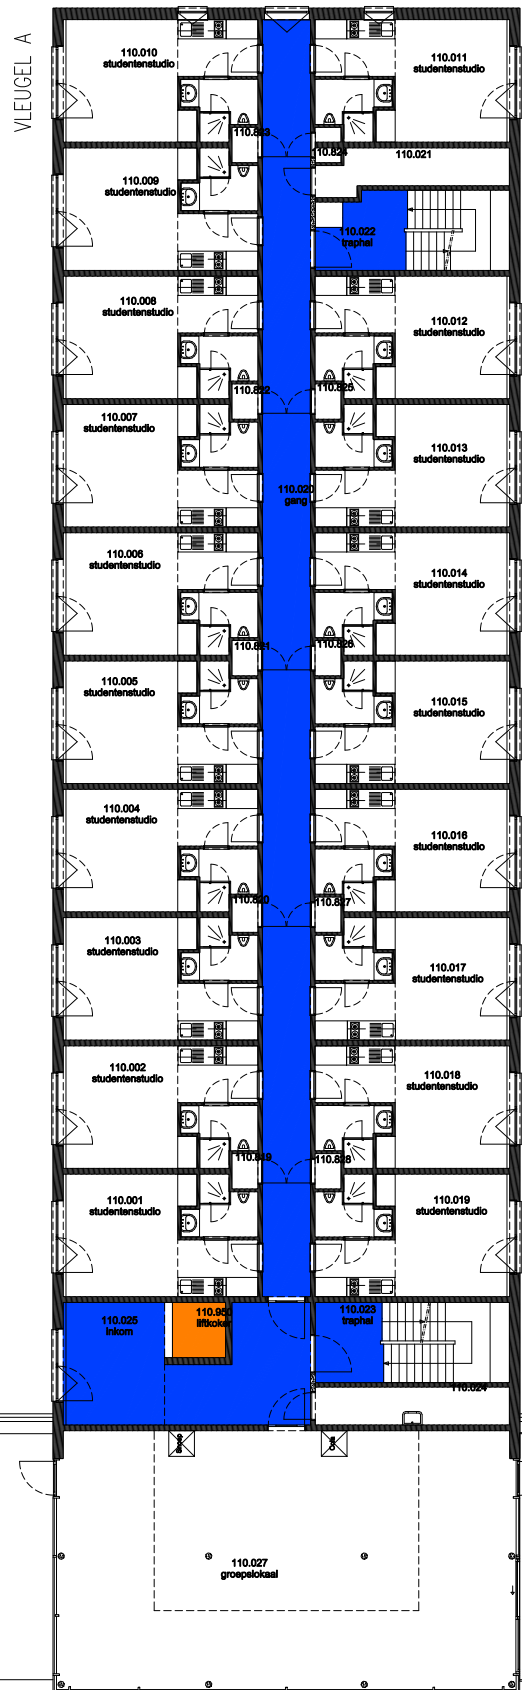

- Niet publiek
- Rolstoeltoegankelijk toilet
- Publieke ruimte, rolstoeltoegankelijk
- Aangewezen route voor rolstoelgebruikers
- Rolstoeltoegankelijke lift
- Publieke ruimte, NIET rolstoeltoegankelijk

08 Regio - Sterre - Campus Sterre

40.13
S13 - Home B. De Vrieze
Krijgslaan 281
9000 GENT

F.I. 40.13.110
eerste verdieping

Schaal: 1/xxx

Versie
mrt-17