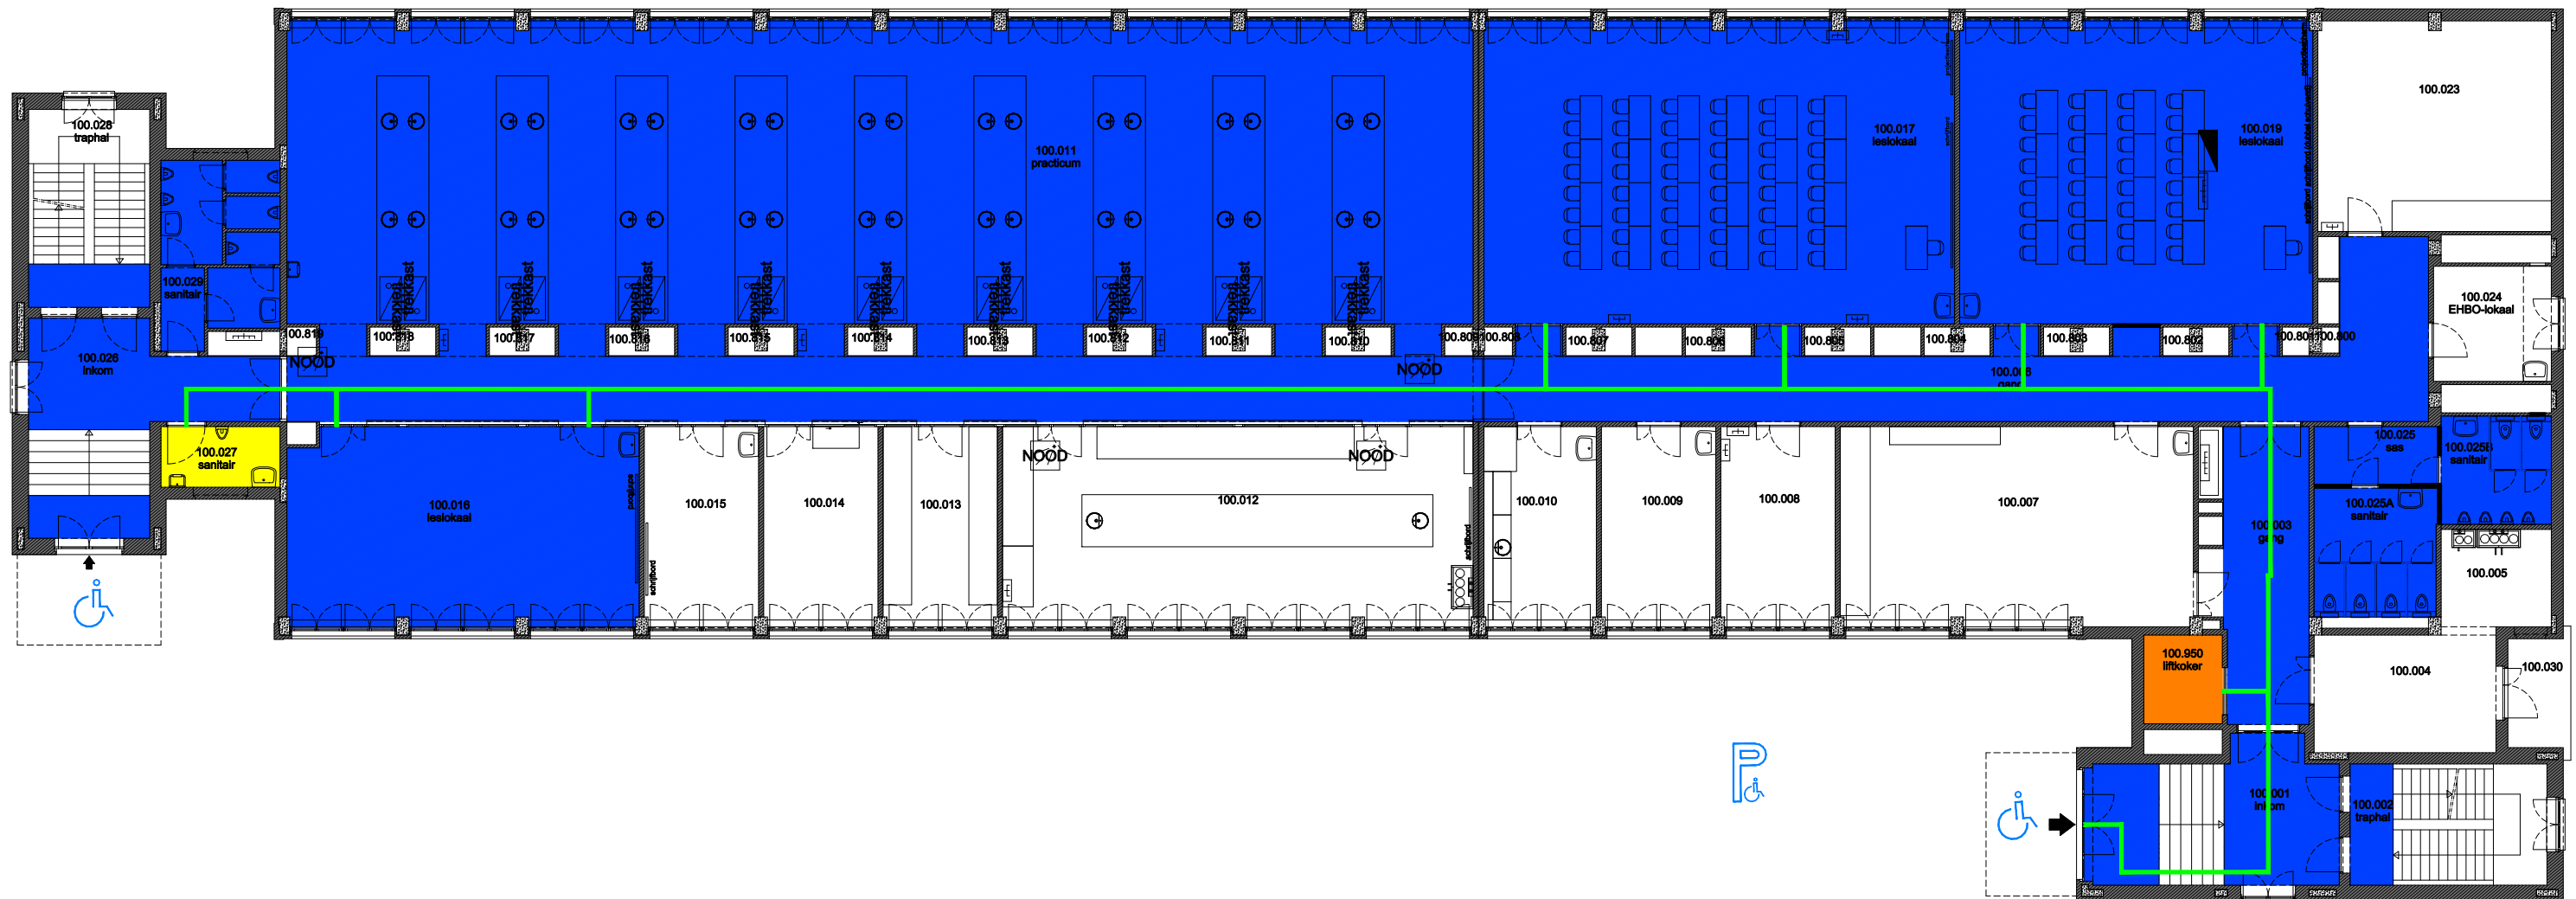

Niet publiek	Rolstoeltoegankelijk toilet	Publieke ruimte, rolstoeltoegankelijk
Aangewezen route voor rolstoelgebruikers	Rolstoeltoegankelijke lift	Publieke ruimte, NIET rolstoeltoegankelijk

08 Regio - Sterre - Campus Sterre		 UNIVERSITEIT GENT
F.I. 40.12 S12 Krijgslaan 281 9000 GENT	F.I. 40.12.100 gelijkvloerse verdieping	
Schaal: 1/xxx	Versie mrt-17	DIRECTIE GEBOUWEN en FACILITAIR BEHEER