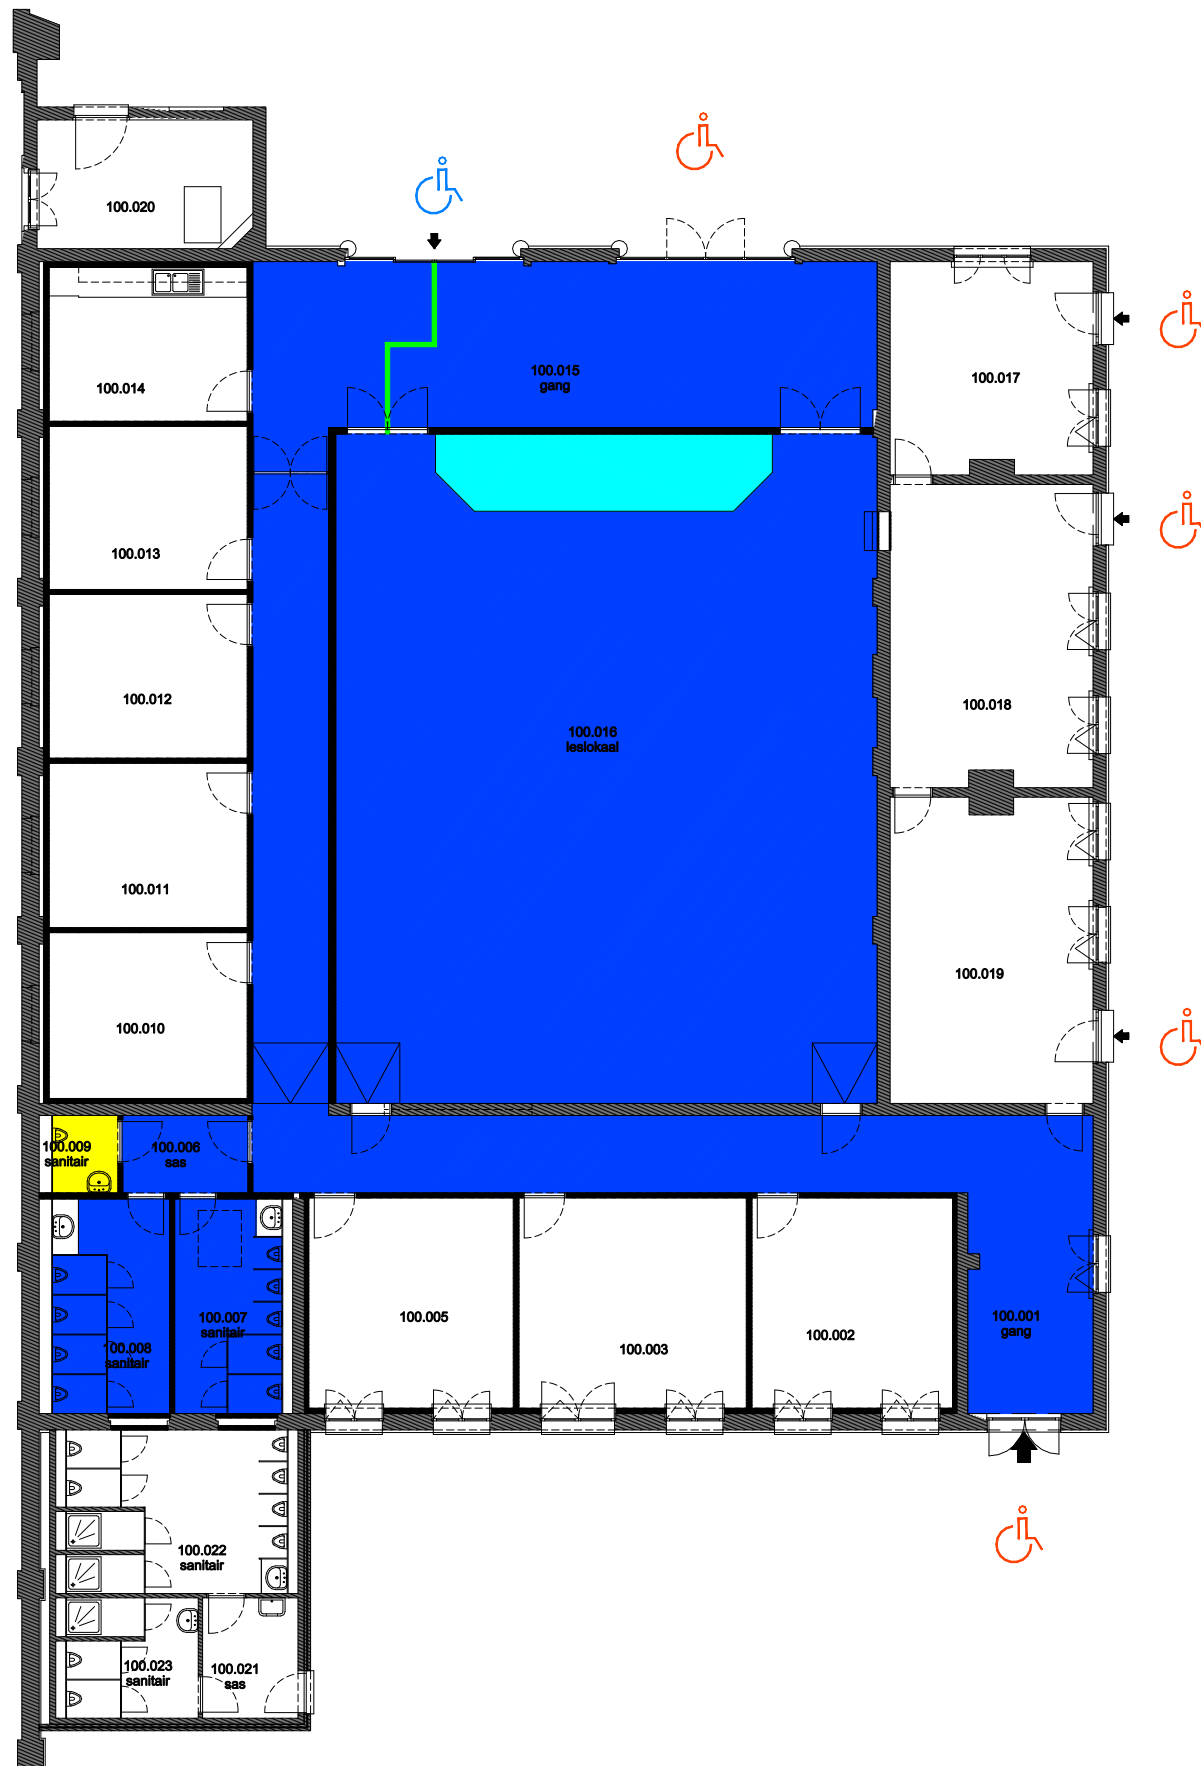

Niet publiek	Rolstoeltoegankelijk toilet	Publieke ruimte, rolstoeltoegankelijk
Aangewezen route voor rolstoelgebruikers	Rolstoeltoegankelijke lift	Publieke ruimte, NIET rolstoeltoegankelijk

08 Regio Sterre - Campus Sterre			 UNIVERSITEIT GENT
F.I. 40.25 S25 - Leszaal - Kantoren Galglaan 4 9000 GENT	F.I. 40.25.100 gelijkvloerse verdieping	Versie mrt-17	
Schaal: 1/xxx		DIRECTIE GEBOUWEN en FACILITAIR BEHEER