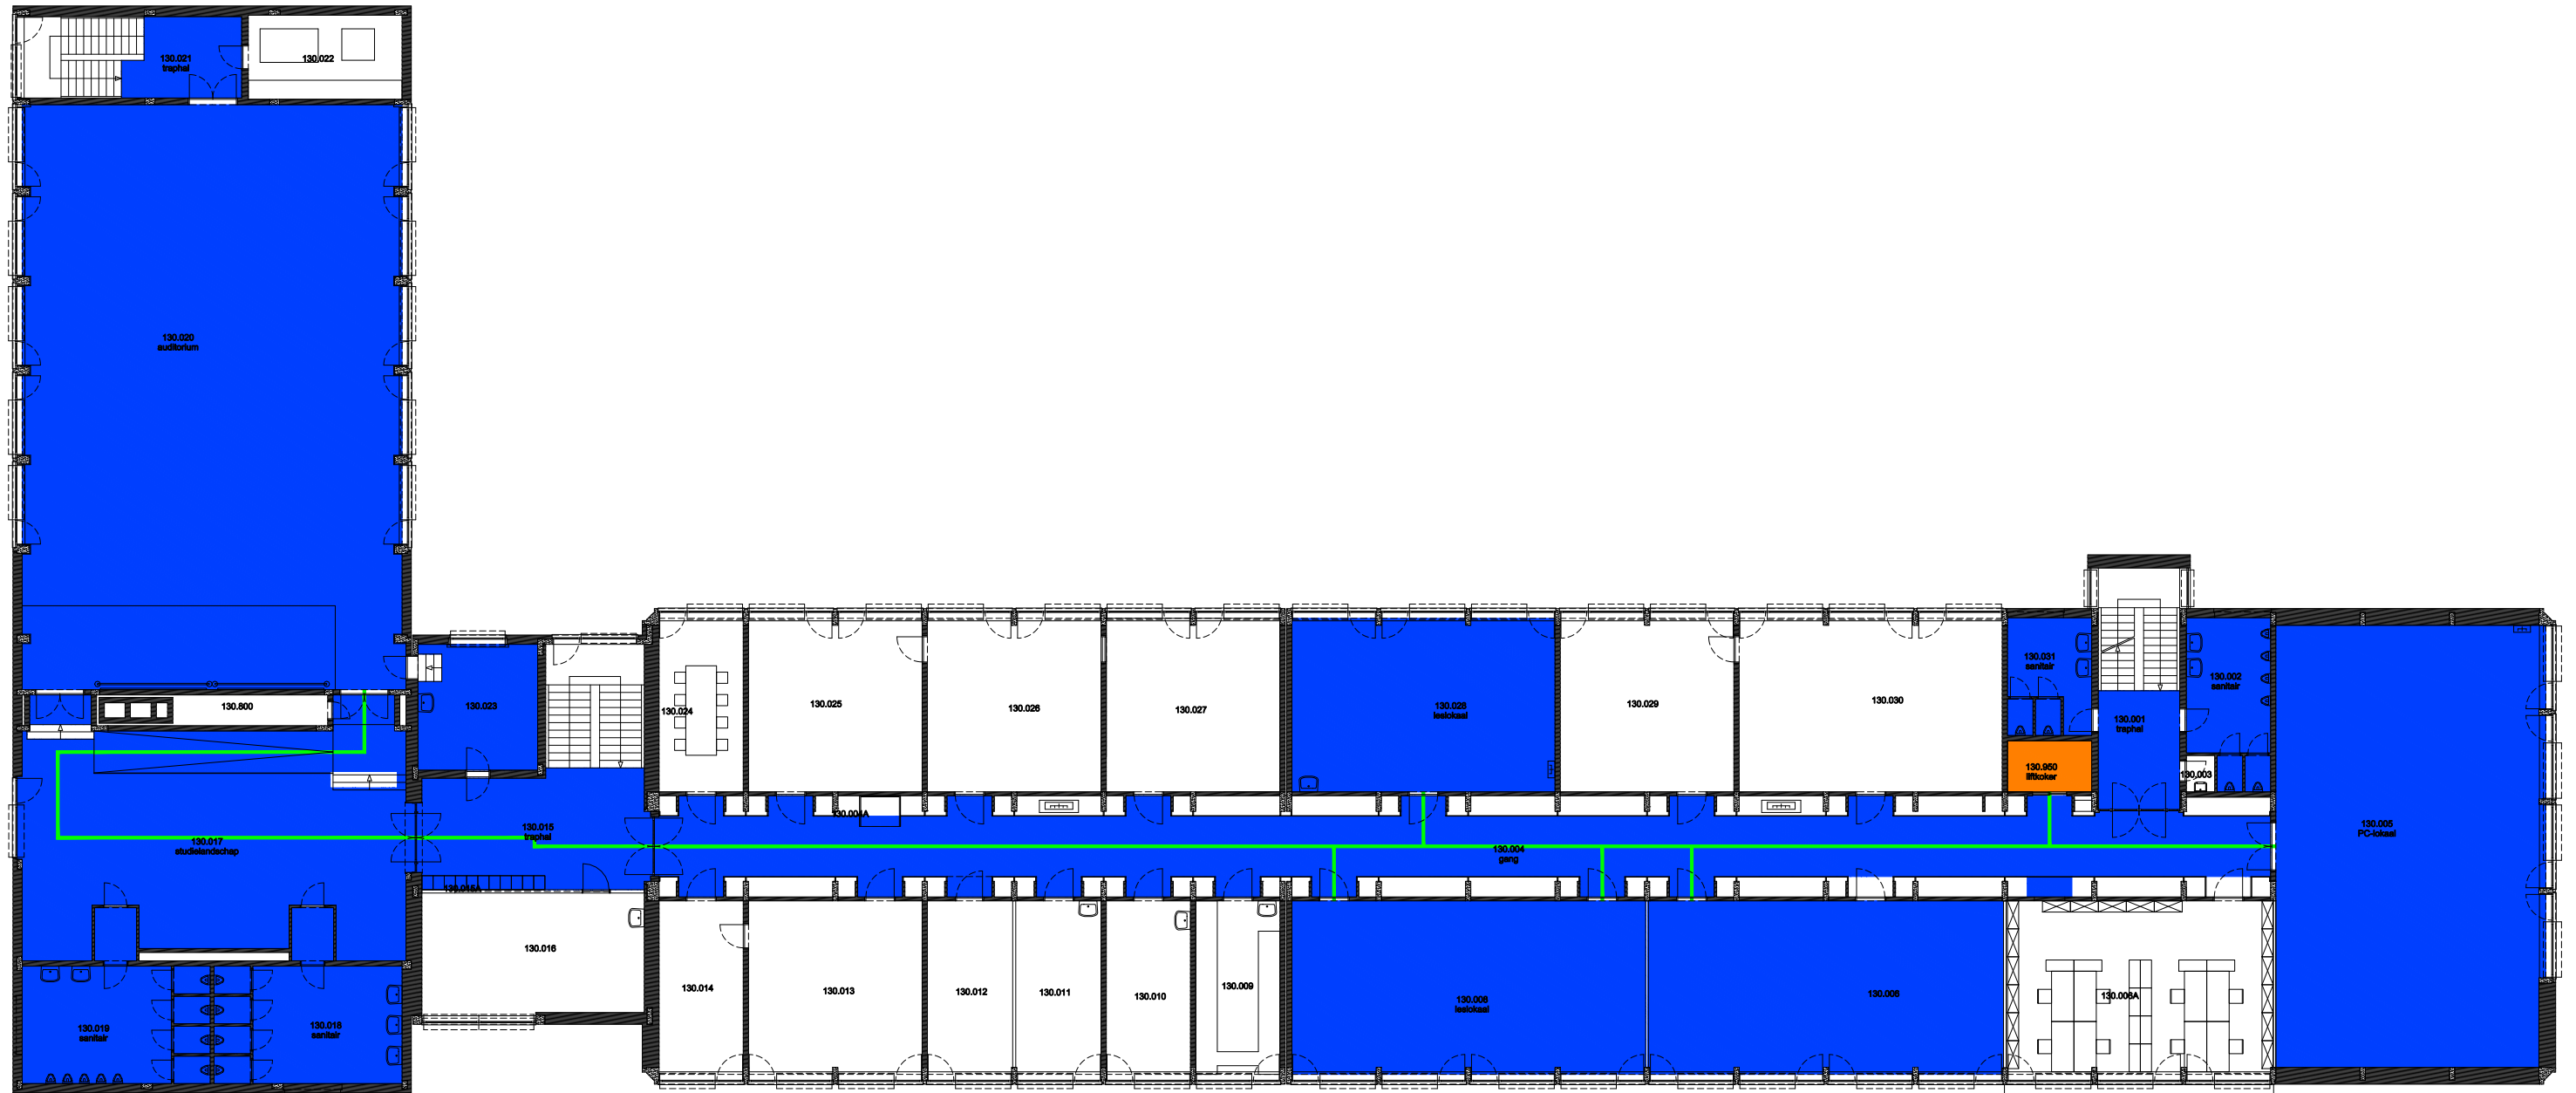

Niet publiek	Rolstoeltoegankelijk toilet	Publieke ruimte, rolstoeltoegankelijk
Aangewezen route voor rolstoelgebruikers	Rolstoeltoegankelijke lift	Publieke ruimte, NIET rolstoeltoegankelijk

08 Regio - Sterre - Campus Sterre		 UNIVERSITEIT GENT
F.I. 40.09 S9 Krijgslaan 281 9000 GENT	F.I. 40.09.130 derde verdieping	
Schaal: 1/xxx	Versie mrt-17	DIRECTIE GEBOUWEN en FACILITAIR BEHEER