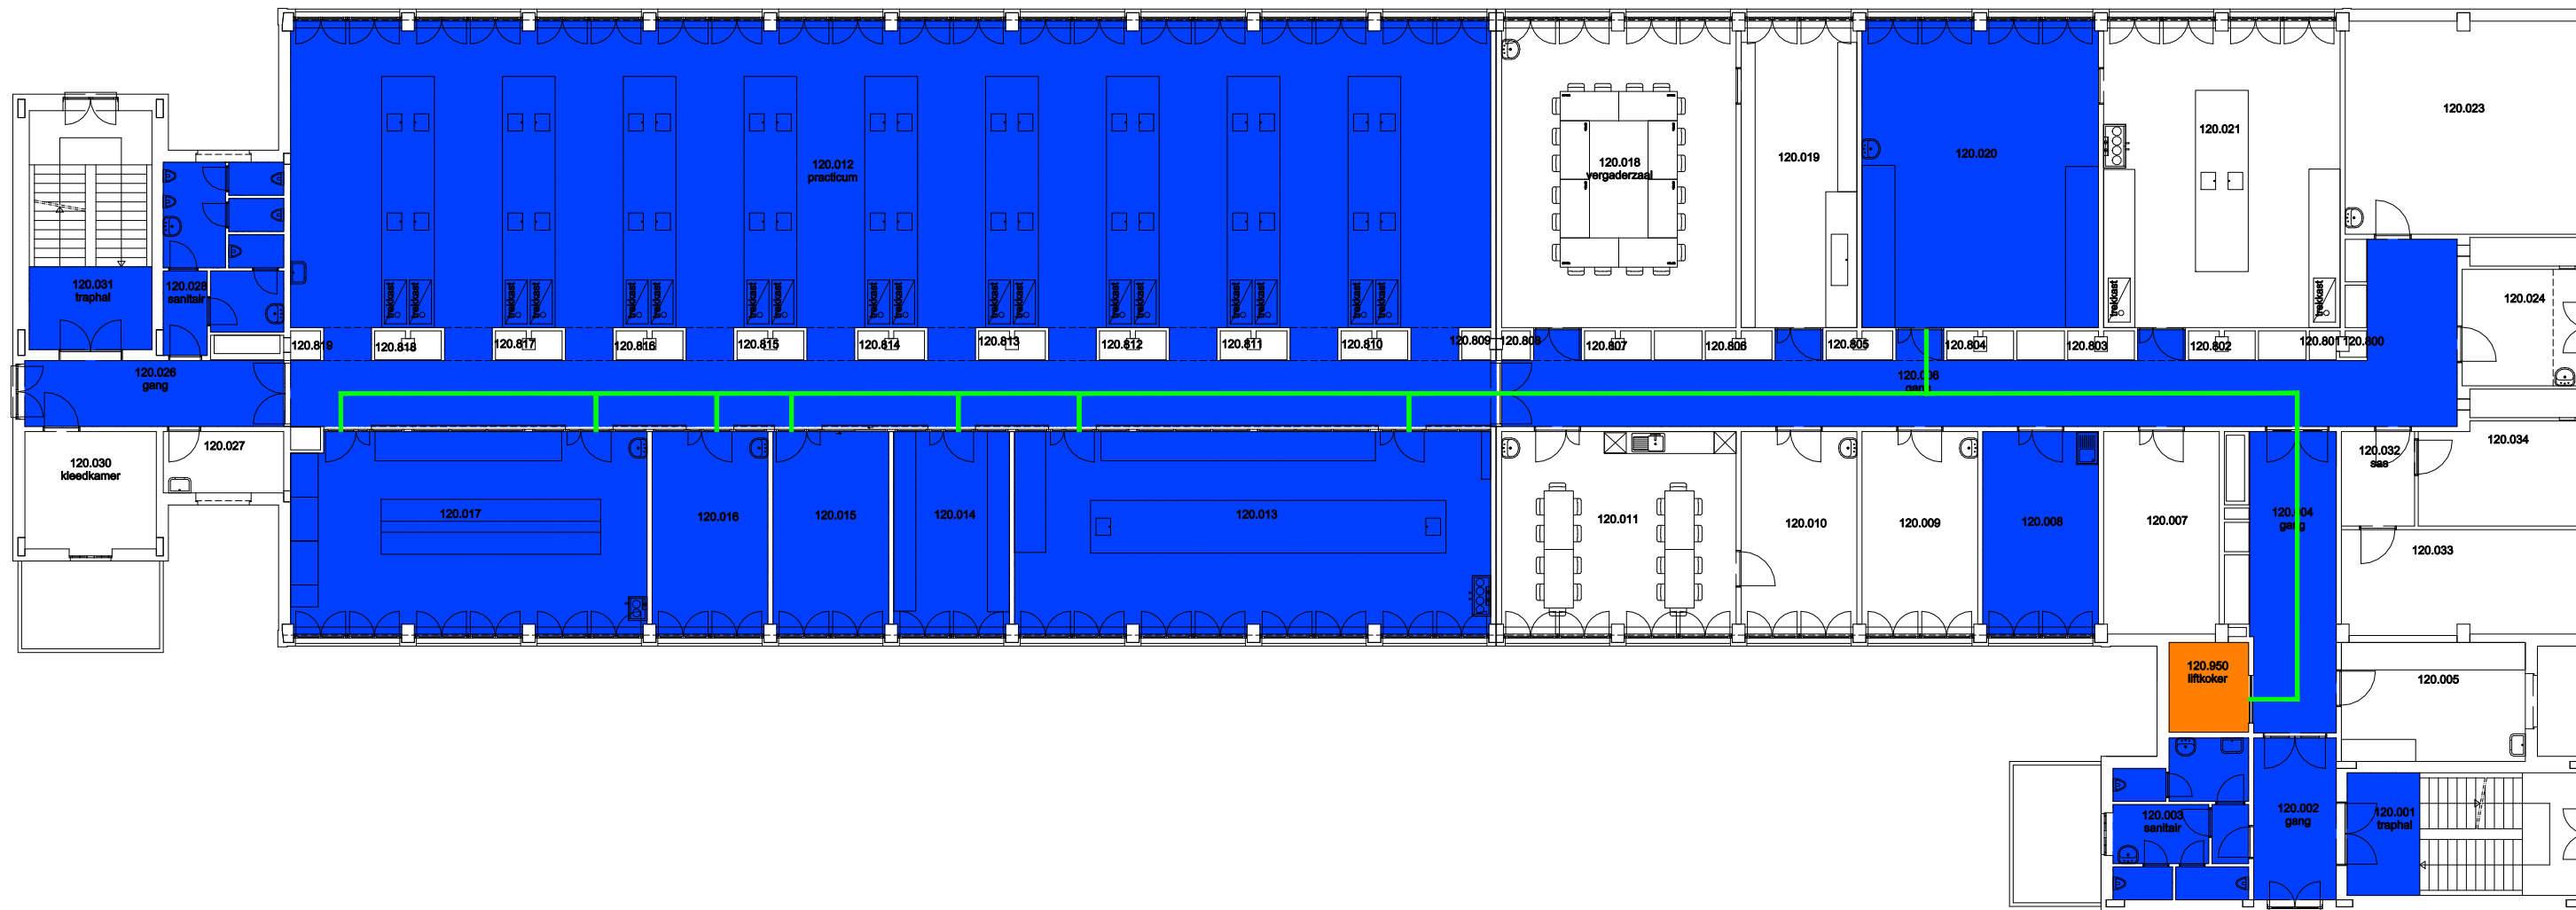

F.I. 40.12
S12
Krijgslaan 281
9000 GENT

F.I. 40.12.110
eerste verdieping

Schaal: 1/xxx

Versie
mrt-17

**UNIVERSITEIT
GENT**
DIRECTIE GEBOUWEN
en FACILITAIR BEHEER

 Niet publiek	 Rolstoeltoegankelijk toilet	 Publieke ruimte, rolstoeltoegankelijk
 Aangewezen route voor rolstoelgebruikers	 Rolstoeltoegankelijke lift	 Publieke ruimte, NIET rolstoeltoegankelijk