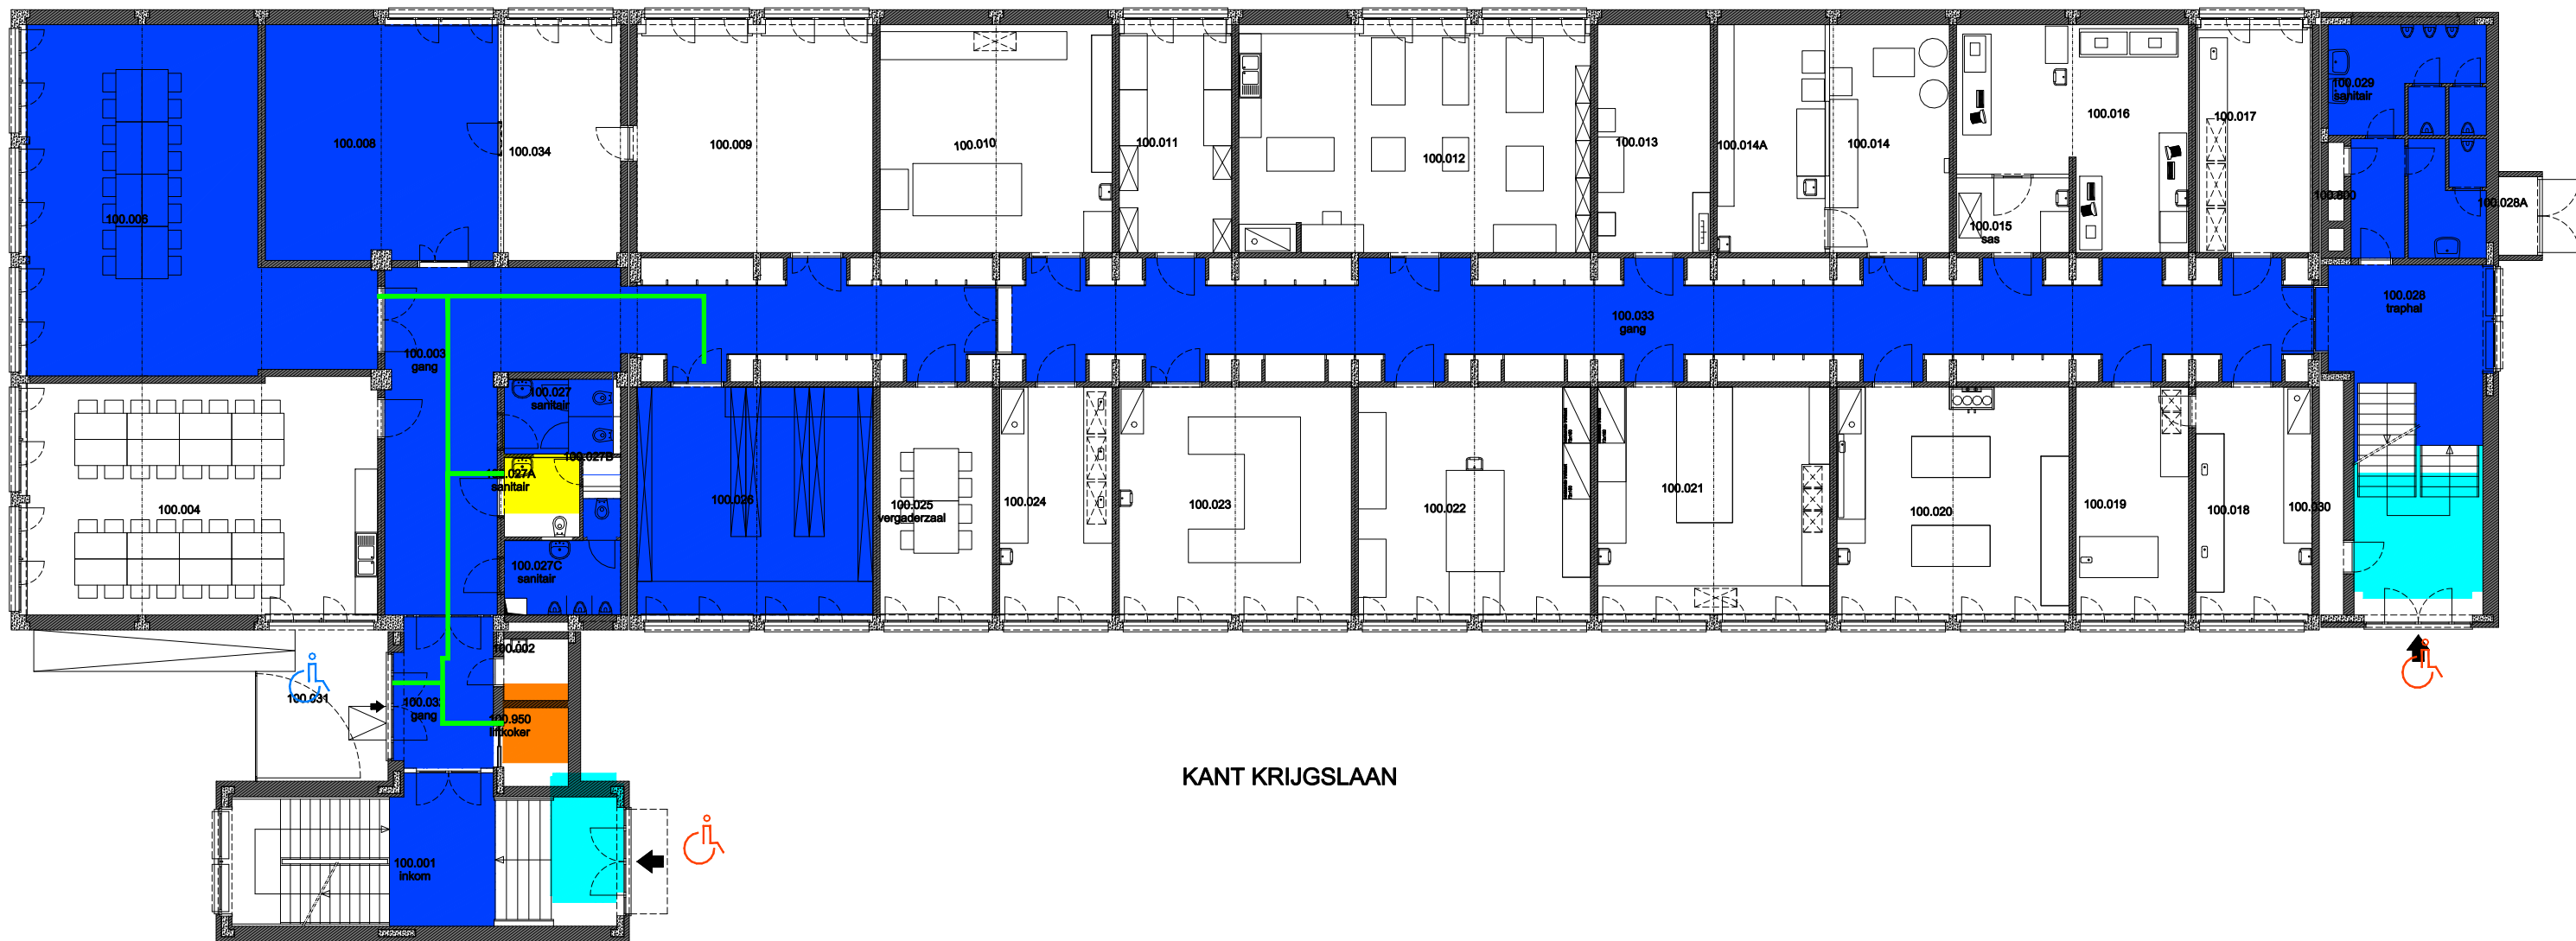

KANT KRIJGSLAAN

Niet publiek	Rolstoeltoegankelijk toilet	Publieke ruimte, rolstoeltoegankelijk
Aangewezen route voor rolstoelgebruikers	Rolstoeltoegankelijke lift	Publieke ruimte, NIET rolstoeltoegankelijk

08 Regio - Sterre - Campus Sterre		 UNIVERSITEIT GENT DIRECTIE GEBOUWEN en FACILITAIR BEHEER
F.I. 40.03 S3 Krijgslaan 281 9000 GENT	F.I. 40.03.100 Gelijkvloerse verdieping Schaal: 1/xxx	
		Versie mrt-17