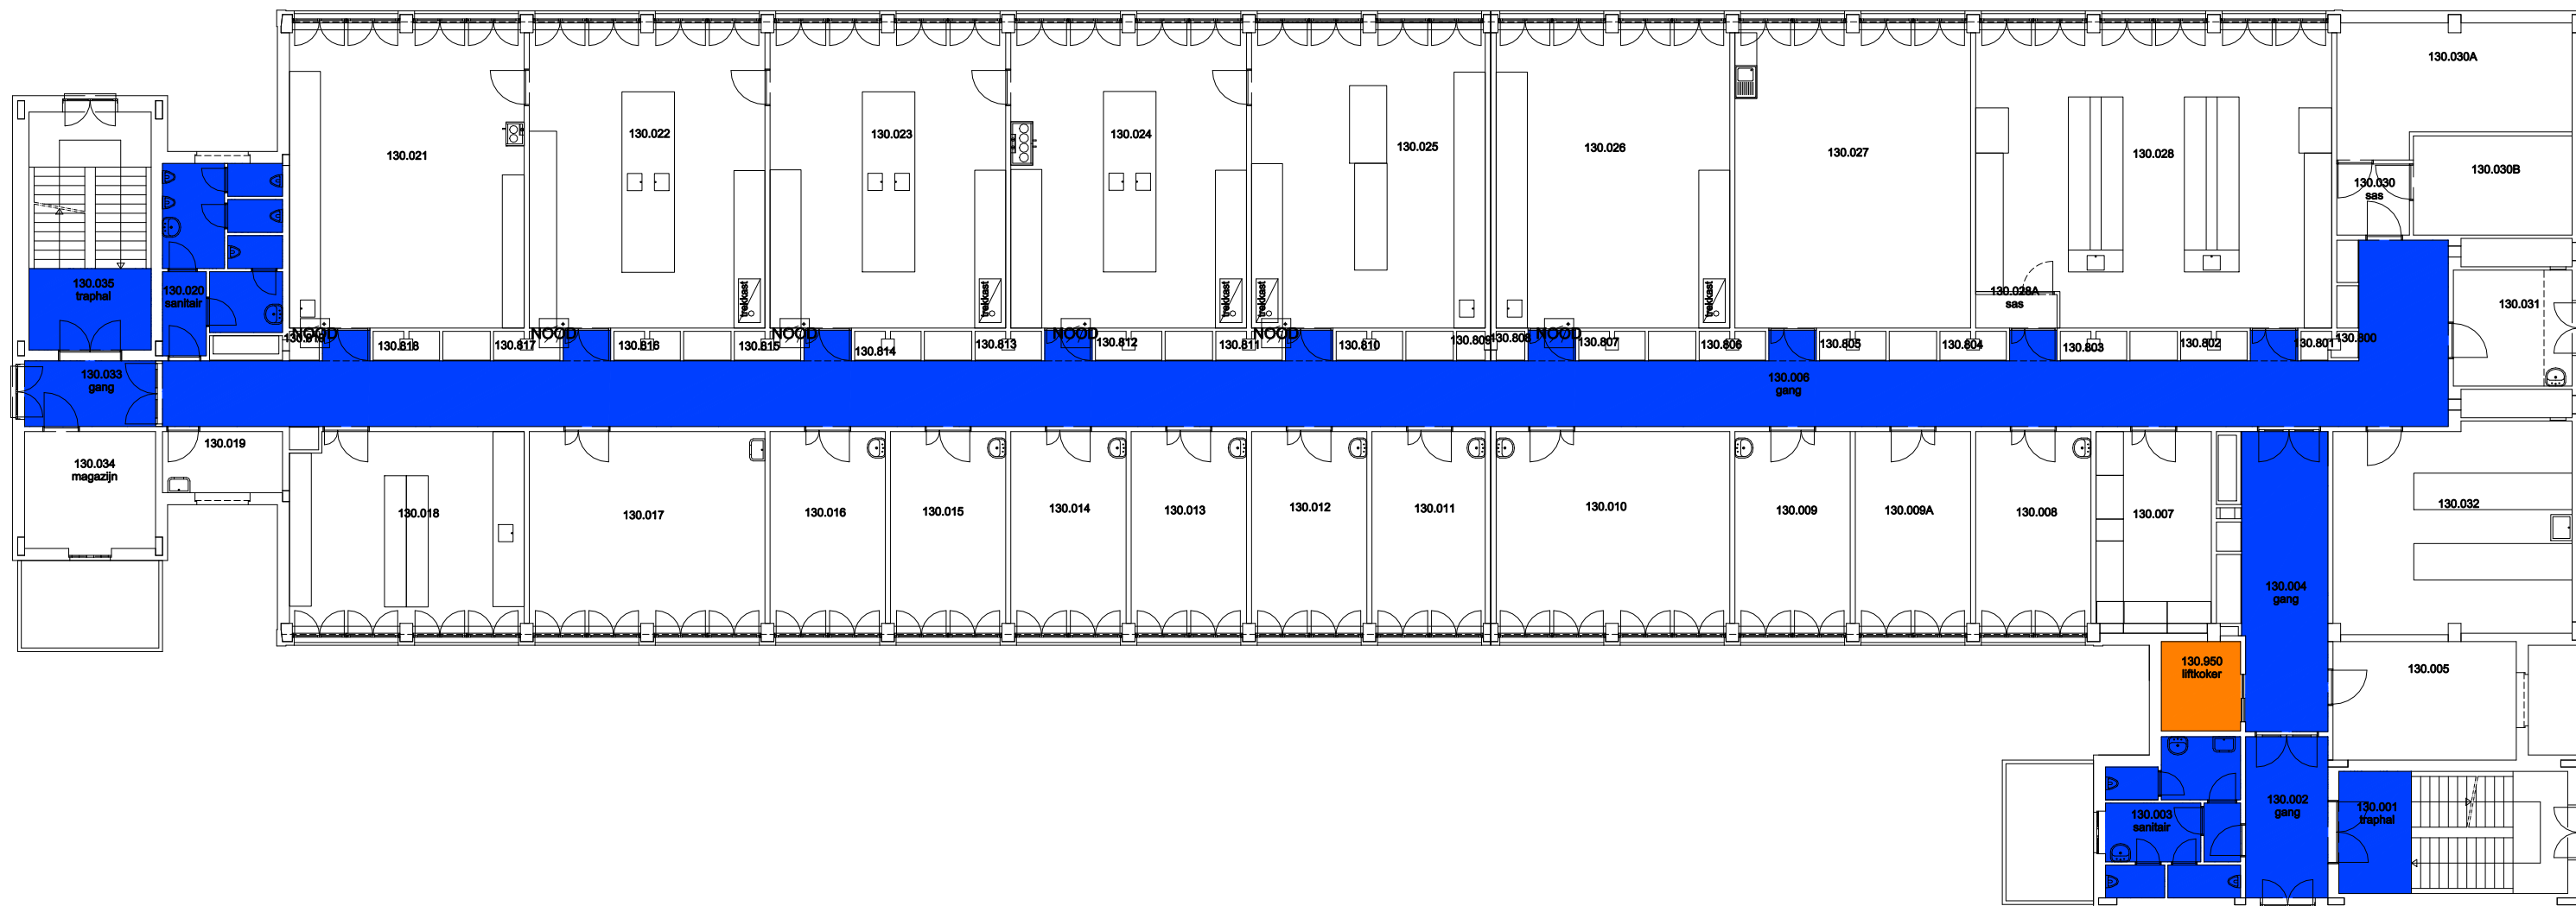

Niet publiek	Rolstoeltoegankelijk toilet	Publieke ruimte, rolstoeltoegankelijk
Aangewezen route voor rolstoelgebruikers	Rolstoeltoegankelijke lift	Publieke ruimte, NIET rolstoeltoegankelijk

08 Regio - Sterre - Campus Sterre		 UNIVERSITEIT GENT DIRECTIE GEBOUWEN en FACILITAIR BEHEER
F.I. 40.12 S12 Krijgslaan 281 9000 GENT	F.I. 40.12.130 derde verdieping Schaal: 1/xxx	
		Versie mrt-17