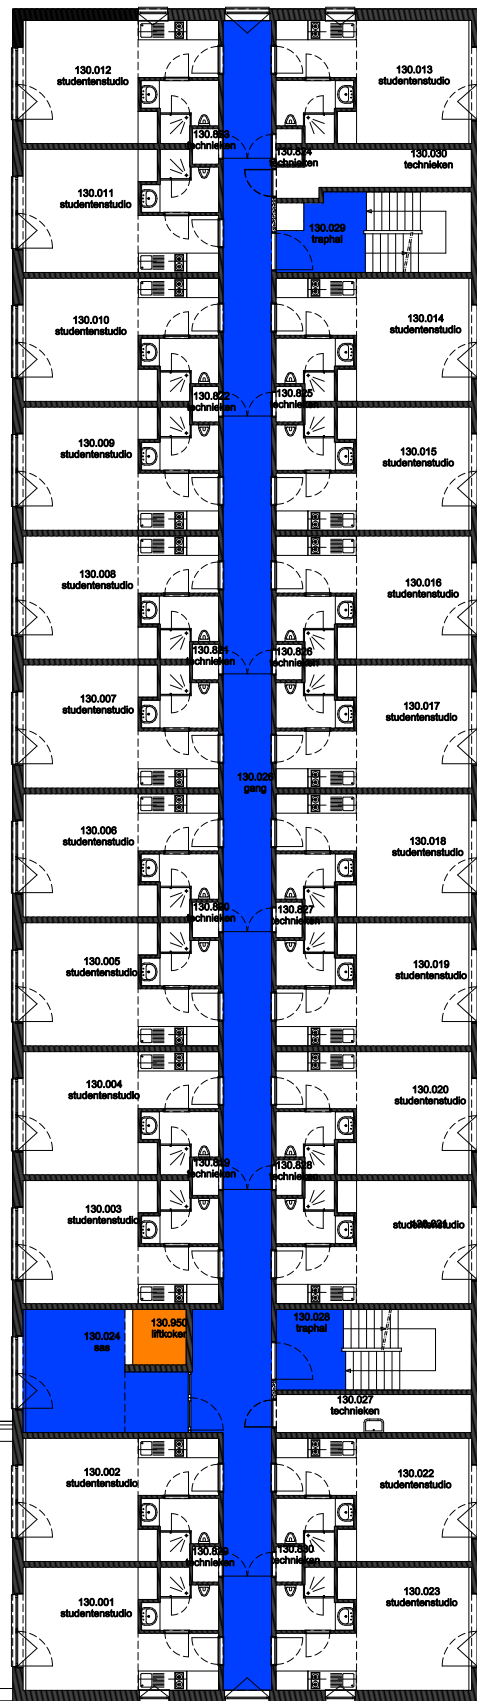

VLEUGEL A

VLEUGEL B

- Niet publiek
- Rolstoeltoegankelijk toilet
- Publieke ruimte, rolstoeltoegankelijk
- Aangewezen route voor rolstoelgebruikers
- Rolstoeltoegankelijke lift
- Publieke ruimte, NIET rolstoeltoegankelijk

08 Regio - Sterre - Campus Sterre

40.13
S13 - Home B. De Vrieze
Krijgslaan 281
9000 GENT

F.I. 40.13.130
derde verdieping

Schaal: 1/xxx

Versie
mt-17