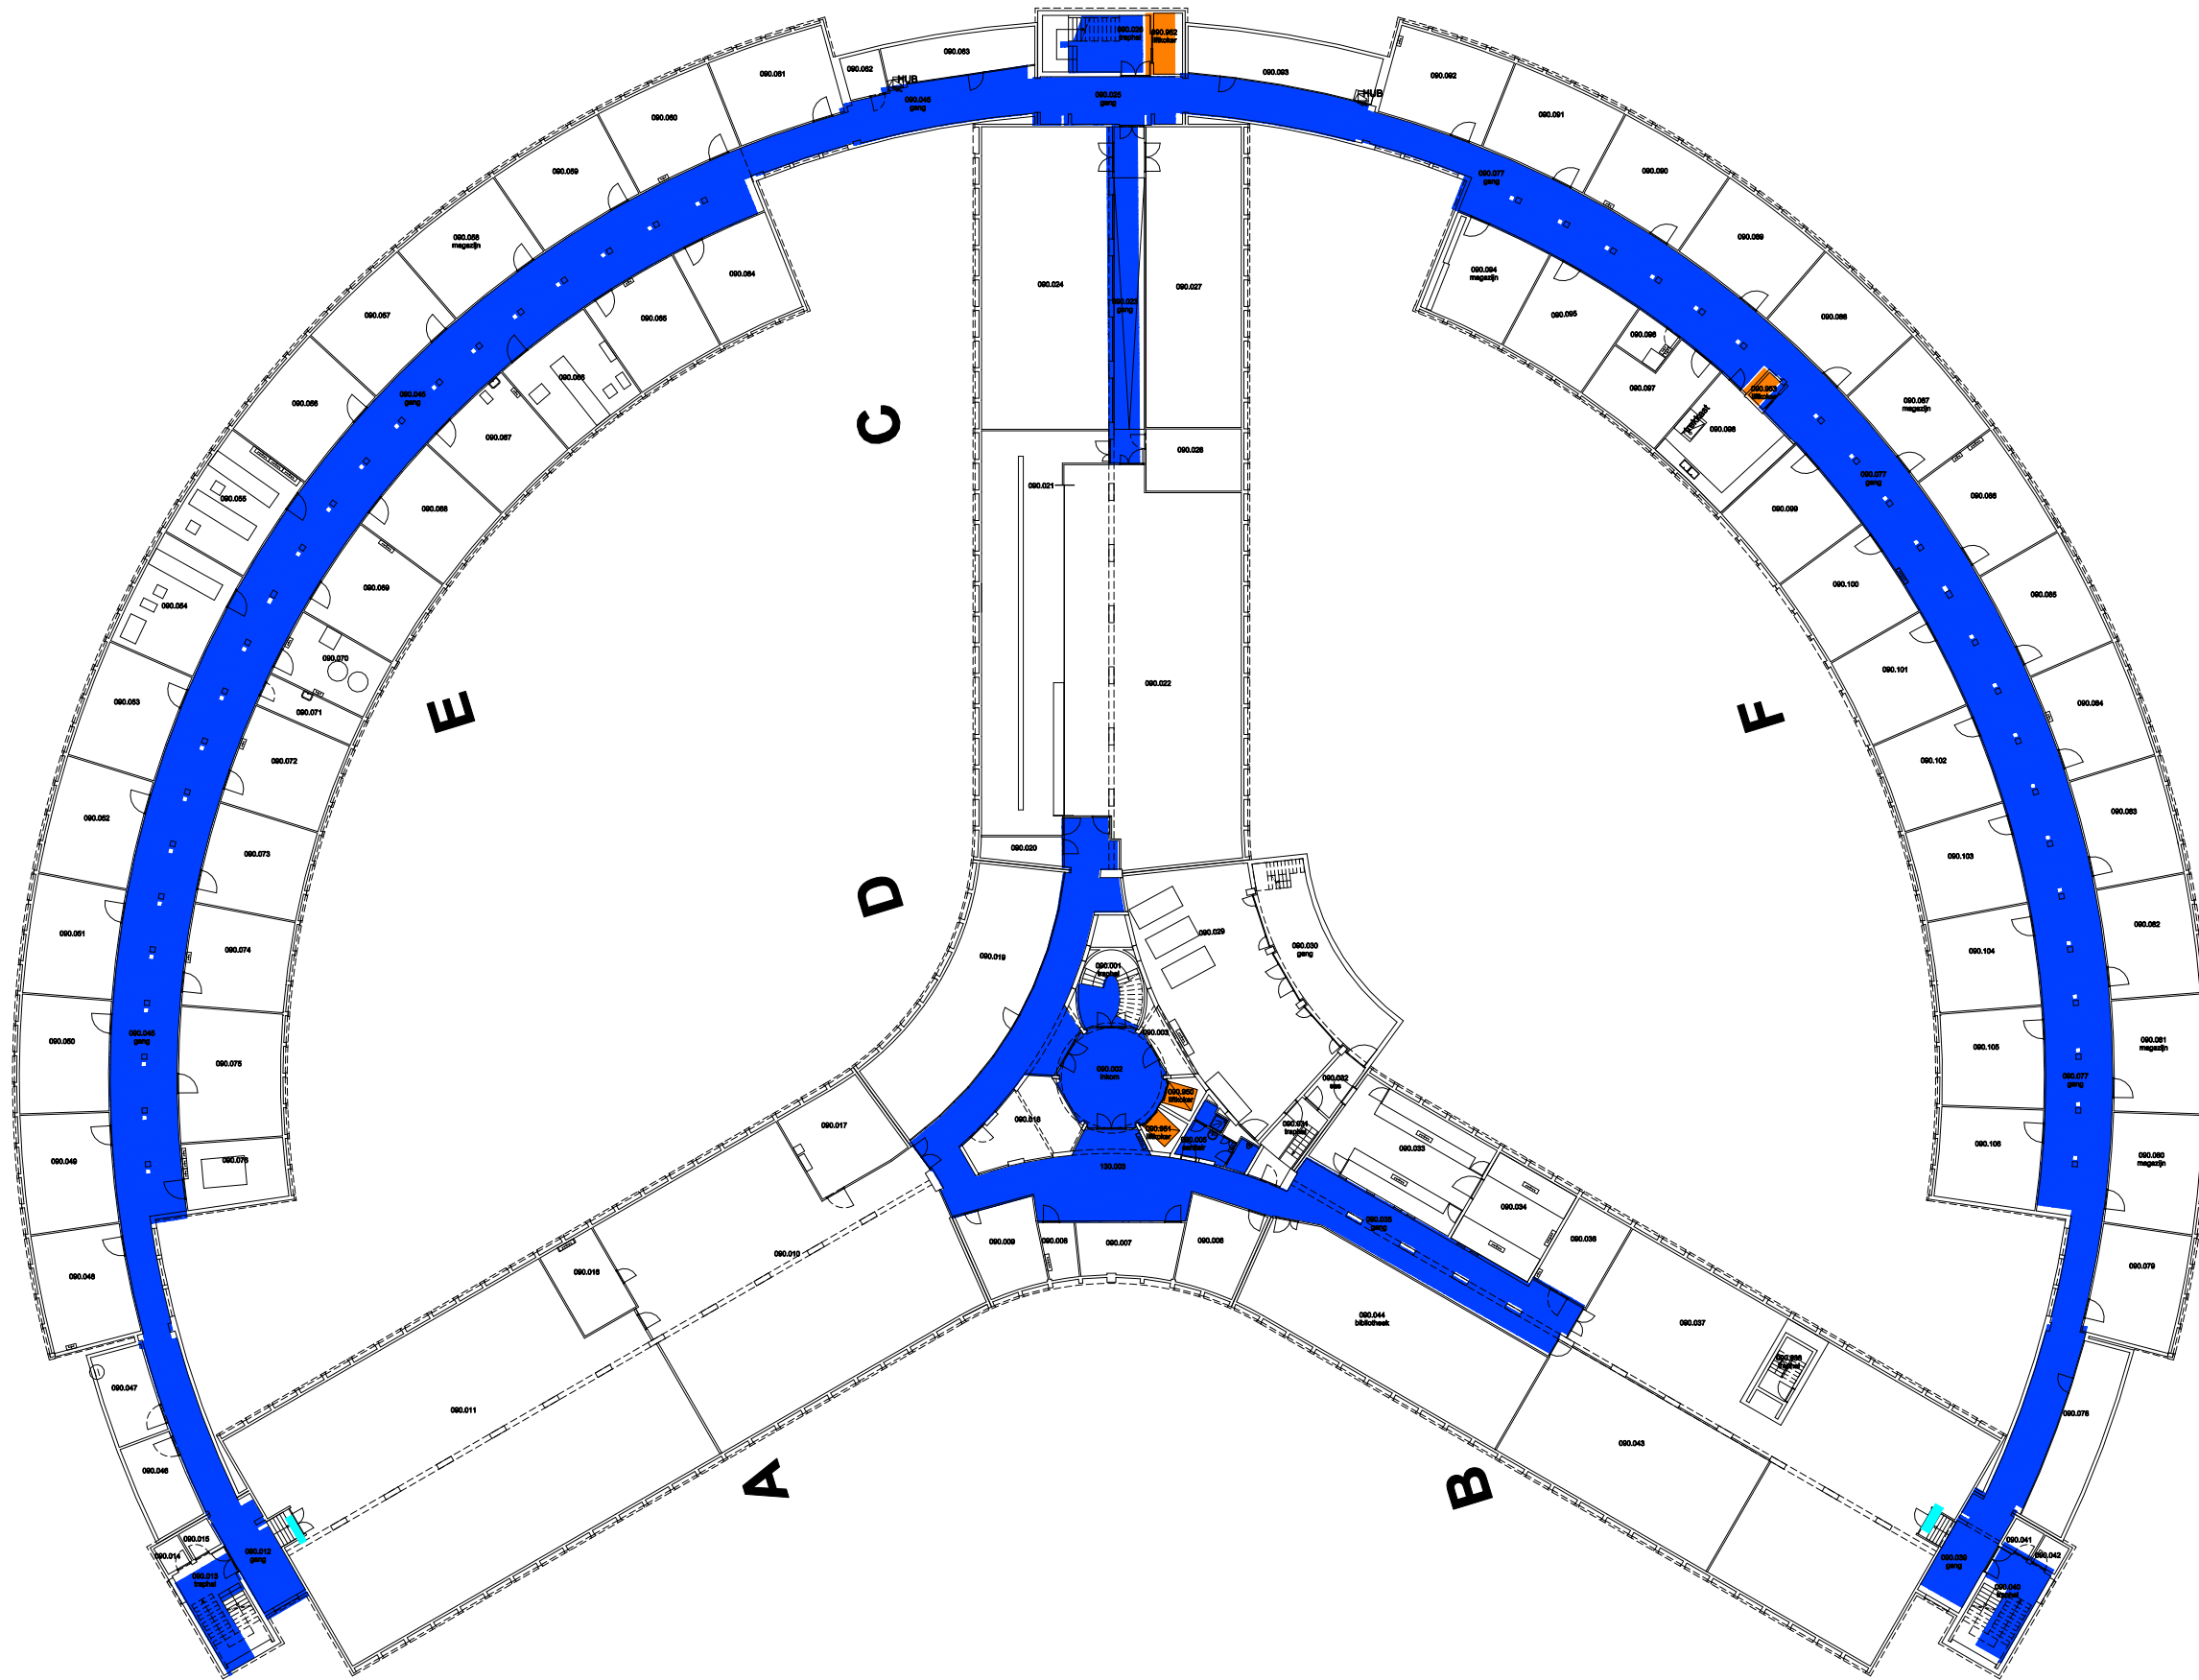

Niet publiek	Rolstoeltoegankelijk toilet	Publieke ruimte, rolstoeltoegankelijk
Aangewezen route voor rolstoelgebruikers	Rolstoeltoegankelijke lift	Publieke ruimte, NIET rolstoeltoegankelijk

08 Regio - Sterre - Campus Sterre		 UNIVERSITEIT GENT
F.I. 40.08 S8 Krijgslaan 281 9000 Gent	F.I. 40.08.090 kelder -1	
Schaal: 1/xxx	Versie mrt-17	DIRECTIE GEBOUWEN en FACILITAIR BEHEER