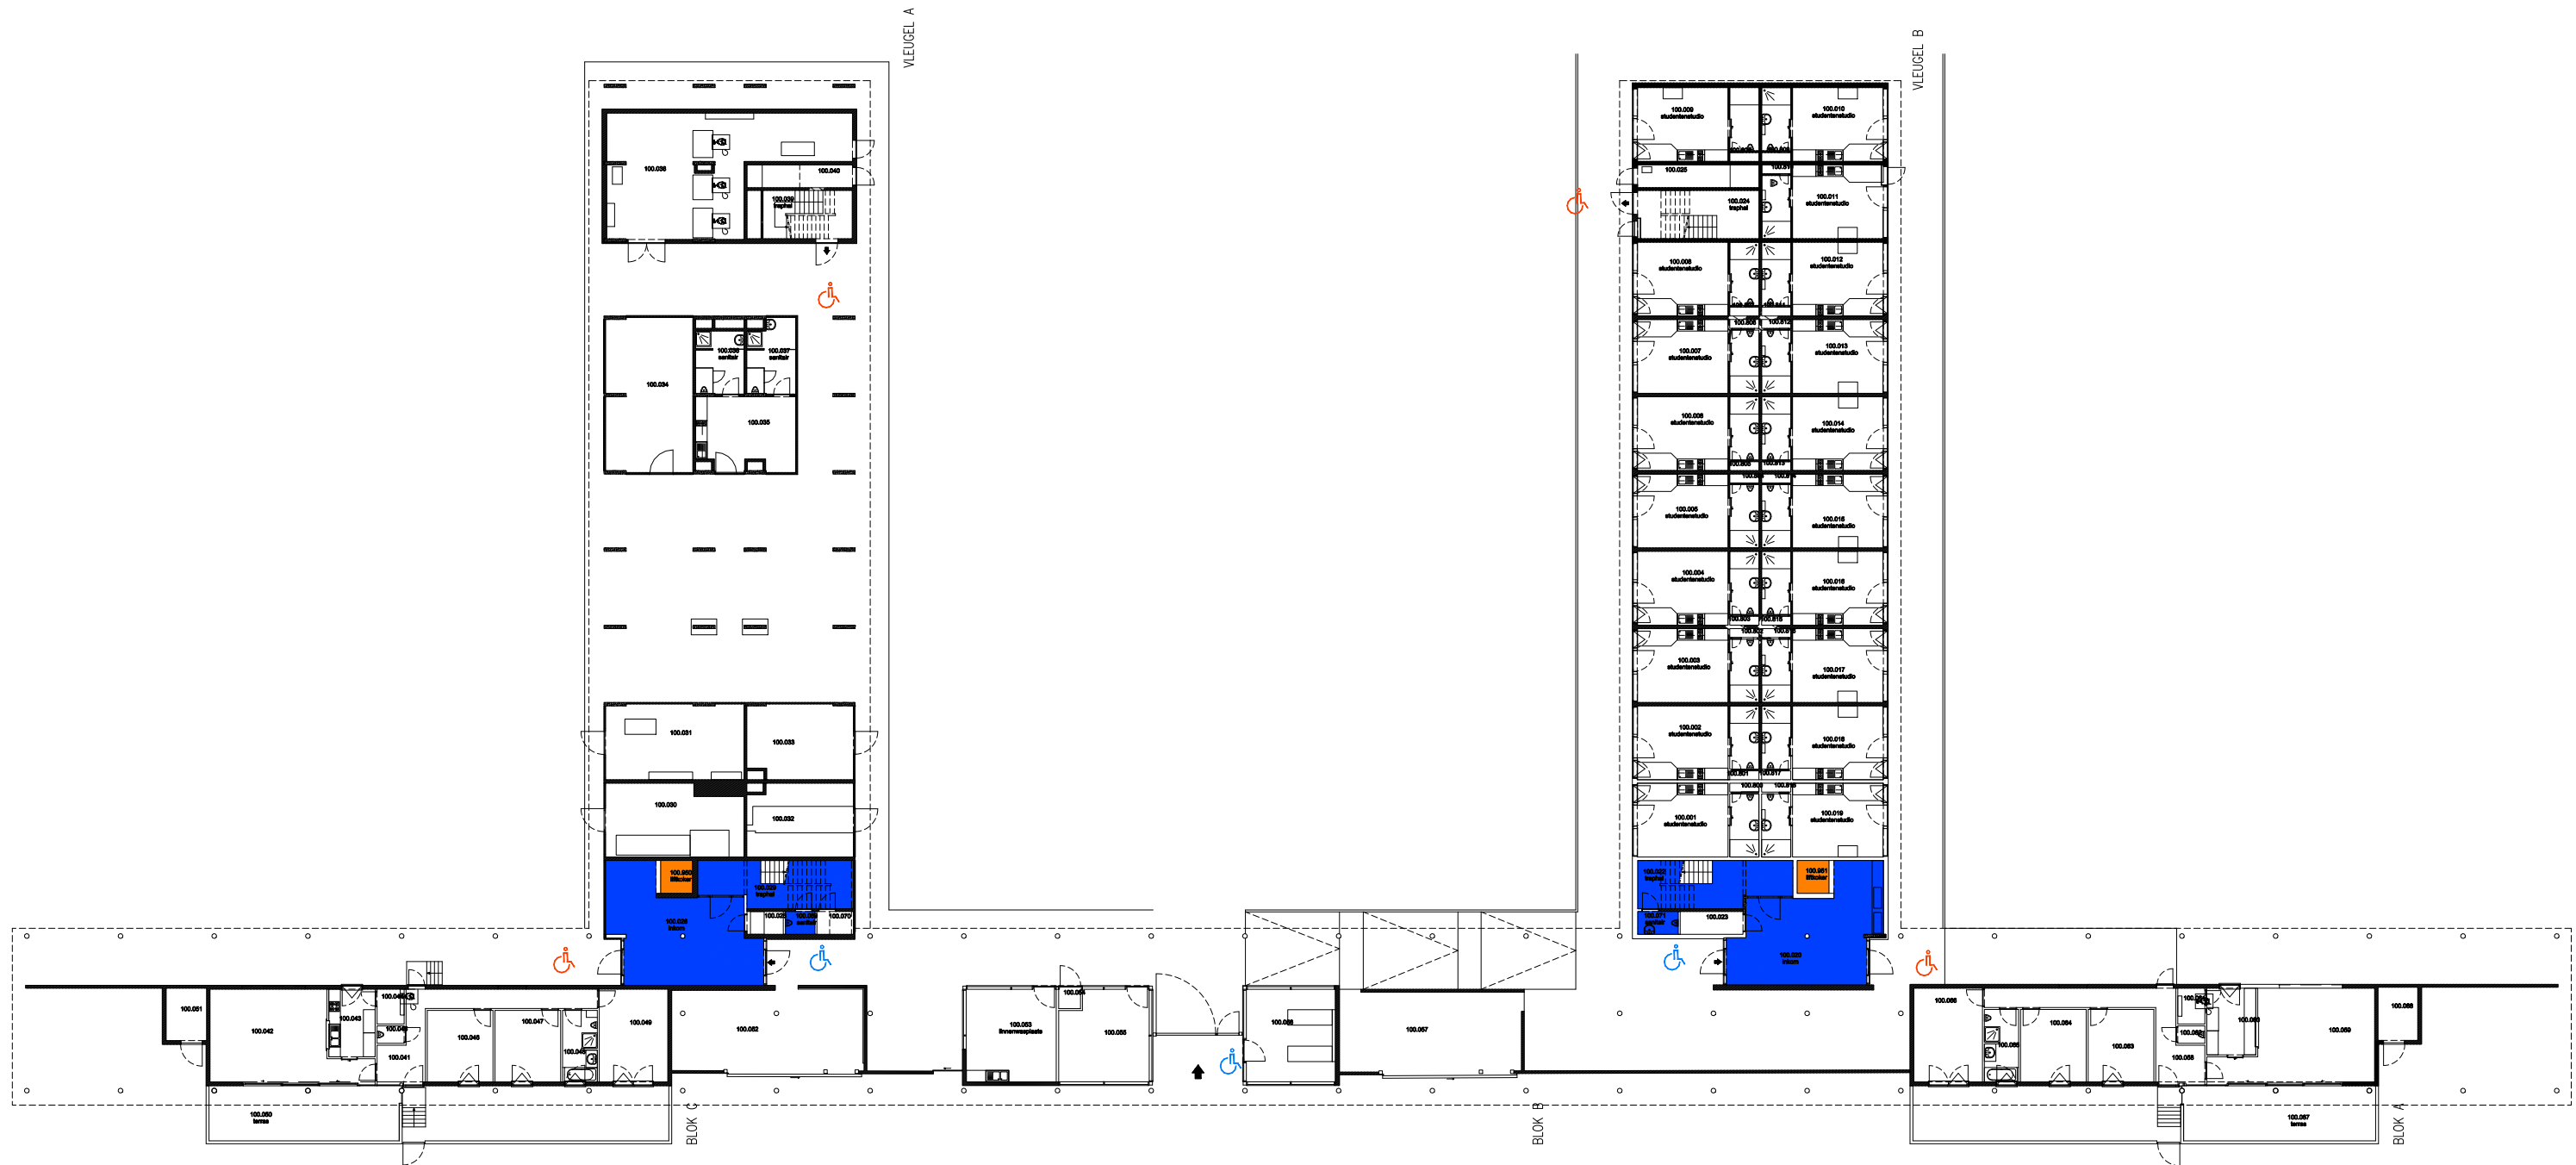

P P

Niet publiek	Rolstoeltoegankelijk toilet	Publieke ruimte, rolstoeltoegankelijk
Aangewezen route voor rolstoelgebruikers	Rolstoeltoegankelijke lift	Publieke ruimte, NIET rolstoeltoegankelijk

08 Regio - Sterre - Campus Sterre		 UNIVERSITEIT GENT
40.13 S13 - Home B. De Vrieze Krijgslaan 281 9000 GENT	F.I. 40.13.100 gelijkvloerse verdieping	
Schaal: 1/xxx	Versie mrt-17	DIRECTIE GEBOUWEN en FACILITAIR BEHEER