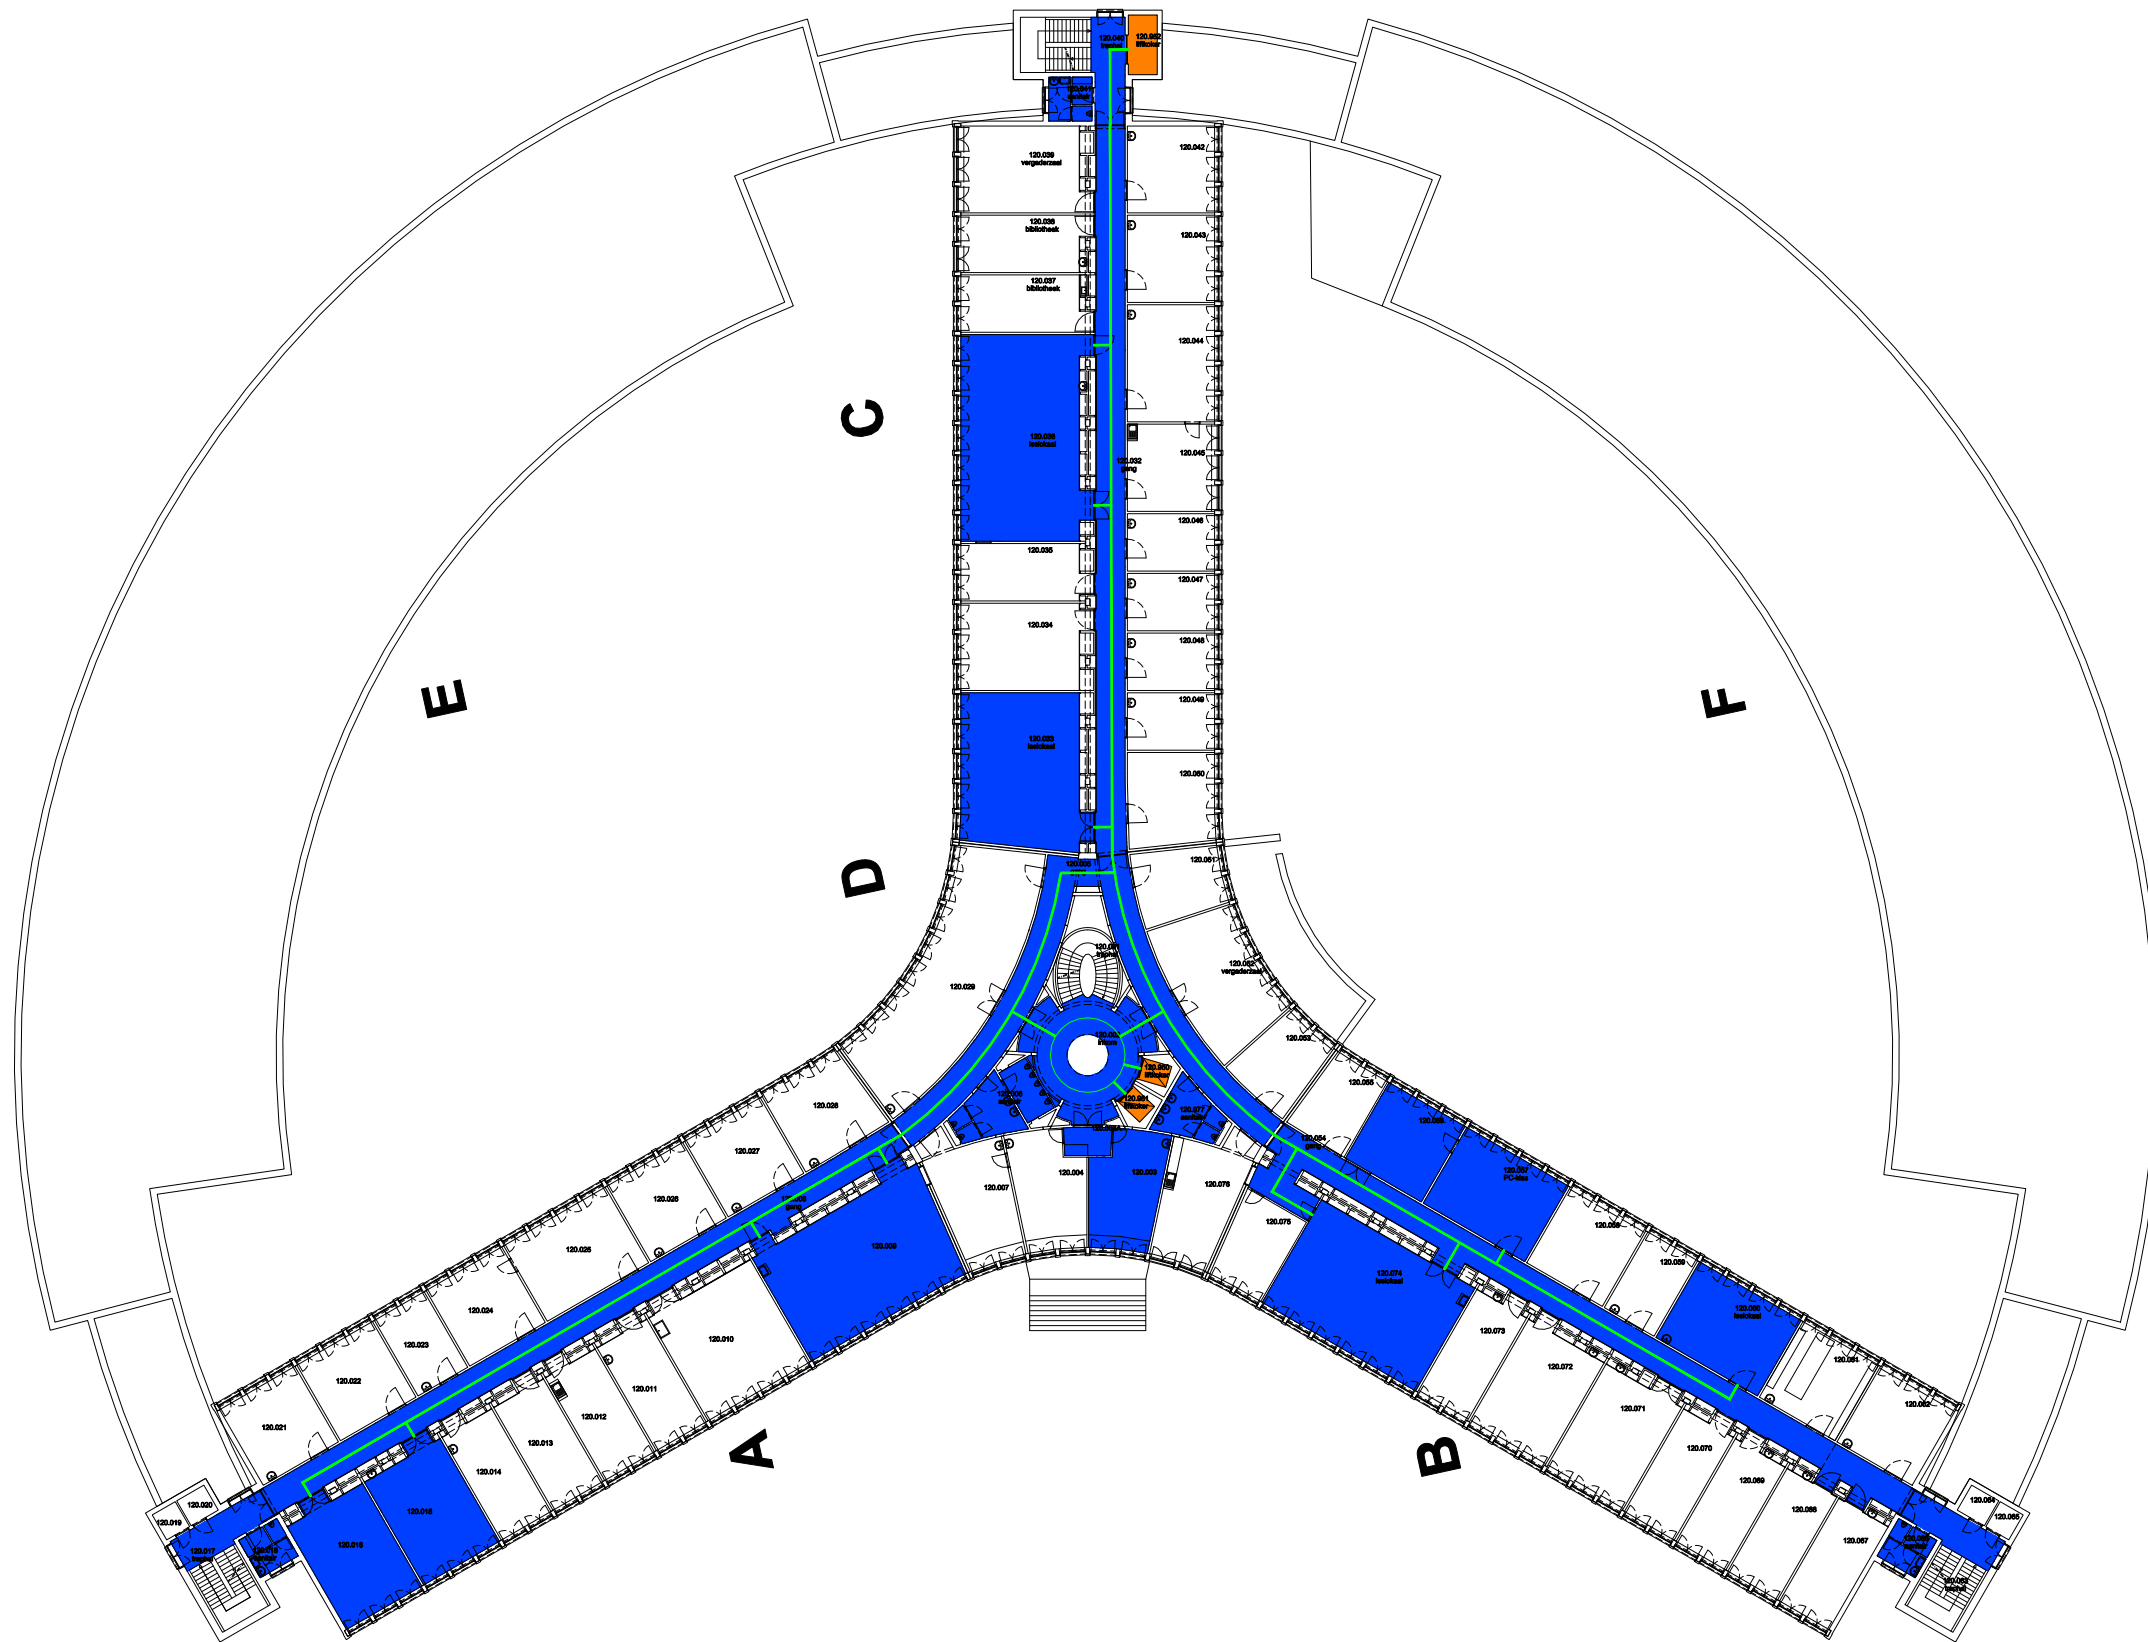

Niet publiek	Rolstoeltoegankelijk toilet	Publieke ruimte, rolstoeltoegankelijk
Aangewezen route voor rolstoelgebruikers	Rolstoeltoegankelijke lift	Publieke ruimte, NIET rolstoeltoegankelijk

08 Regio - Sterre - Campus Sterre		 UNIVERSITEIT GENT
F.I. 40.08 S8 Krijgslaan 281 9000 Gent	F.I. 40.08.120 tweede verdieping	
Schaal: 1/xxx	Versie mrt-17	DIRECTIE GEBOUWEN en FACILITAIR BEHEER