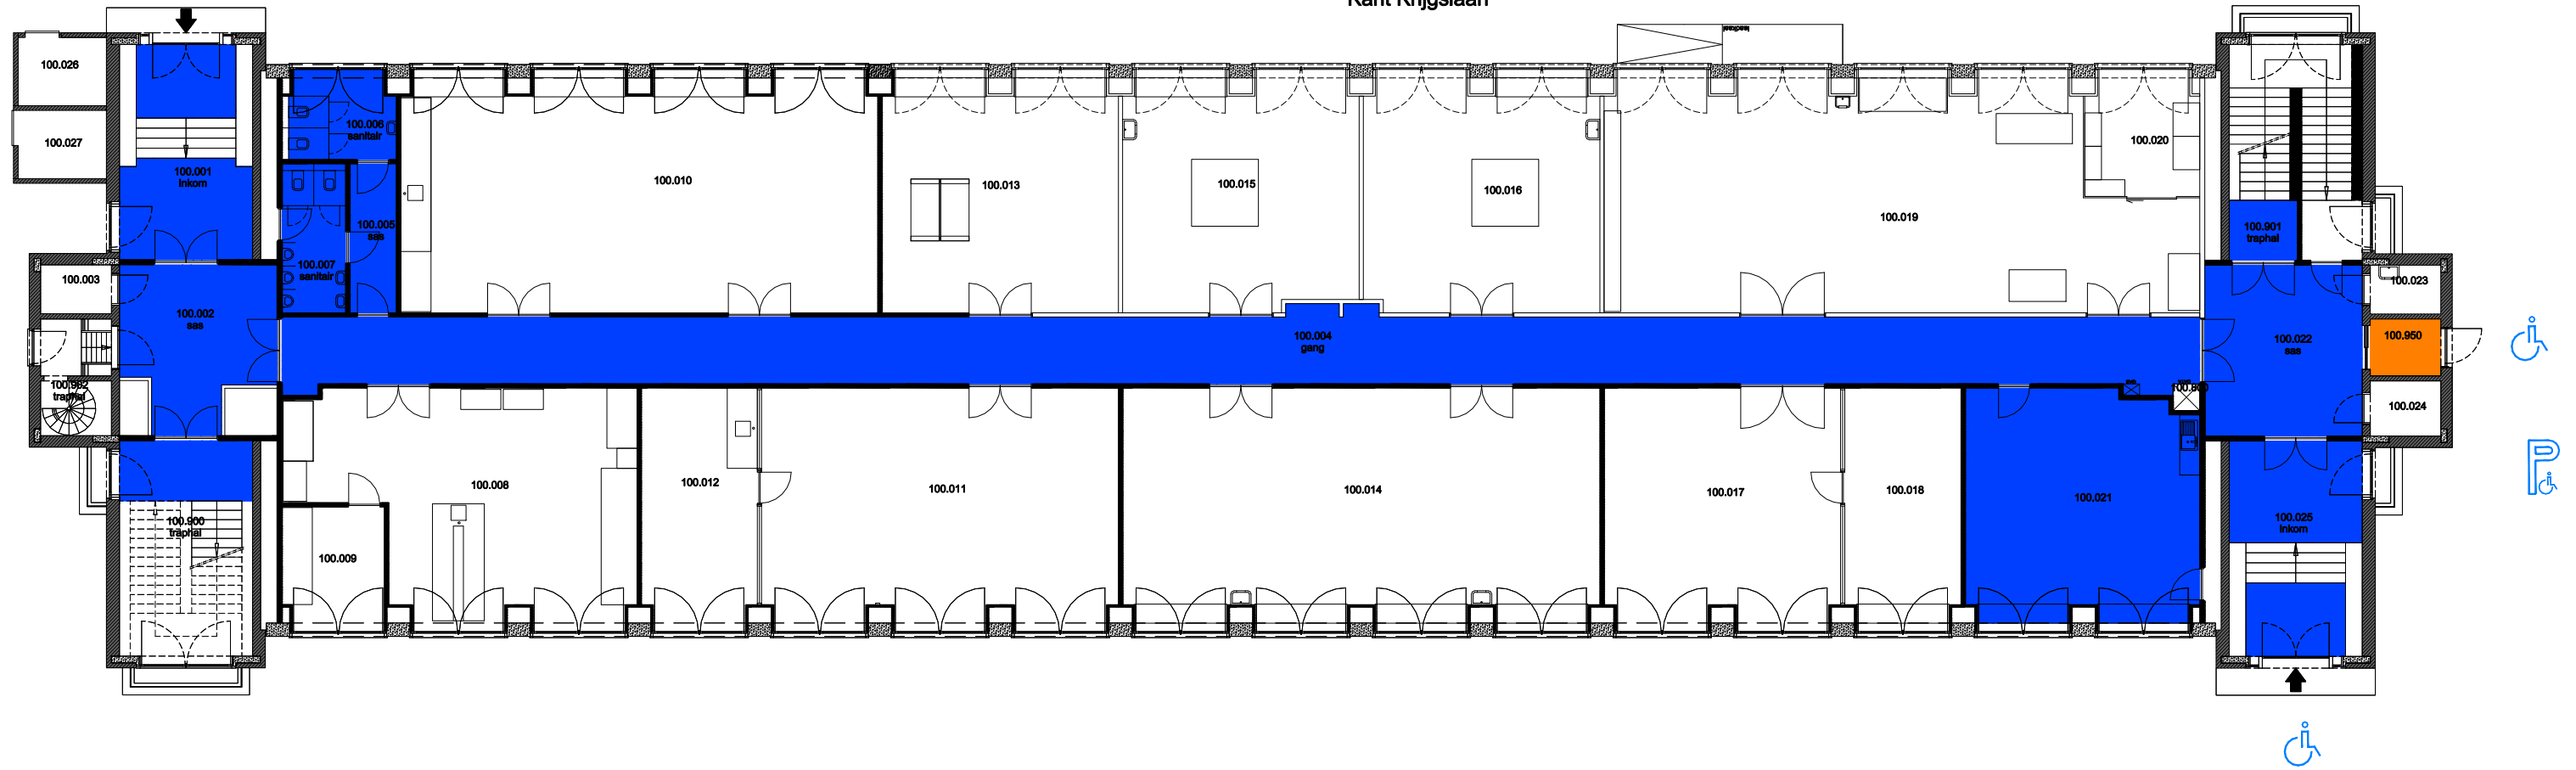

Kant Krijgslaan

Niet publiek

Rolstoeltoegankelijk toilet

Publieke ruimte, rolstoeltoegankelijk

Aangewezen route voor rolstoelgebruikers

Rolstoeltoegankelijke lift

Publieke ruimte, NIET rolstoeltoegankelijk

08 Regio - Sterre - Campus Sterre