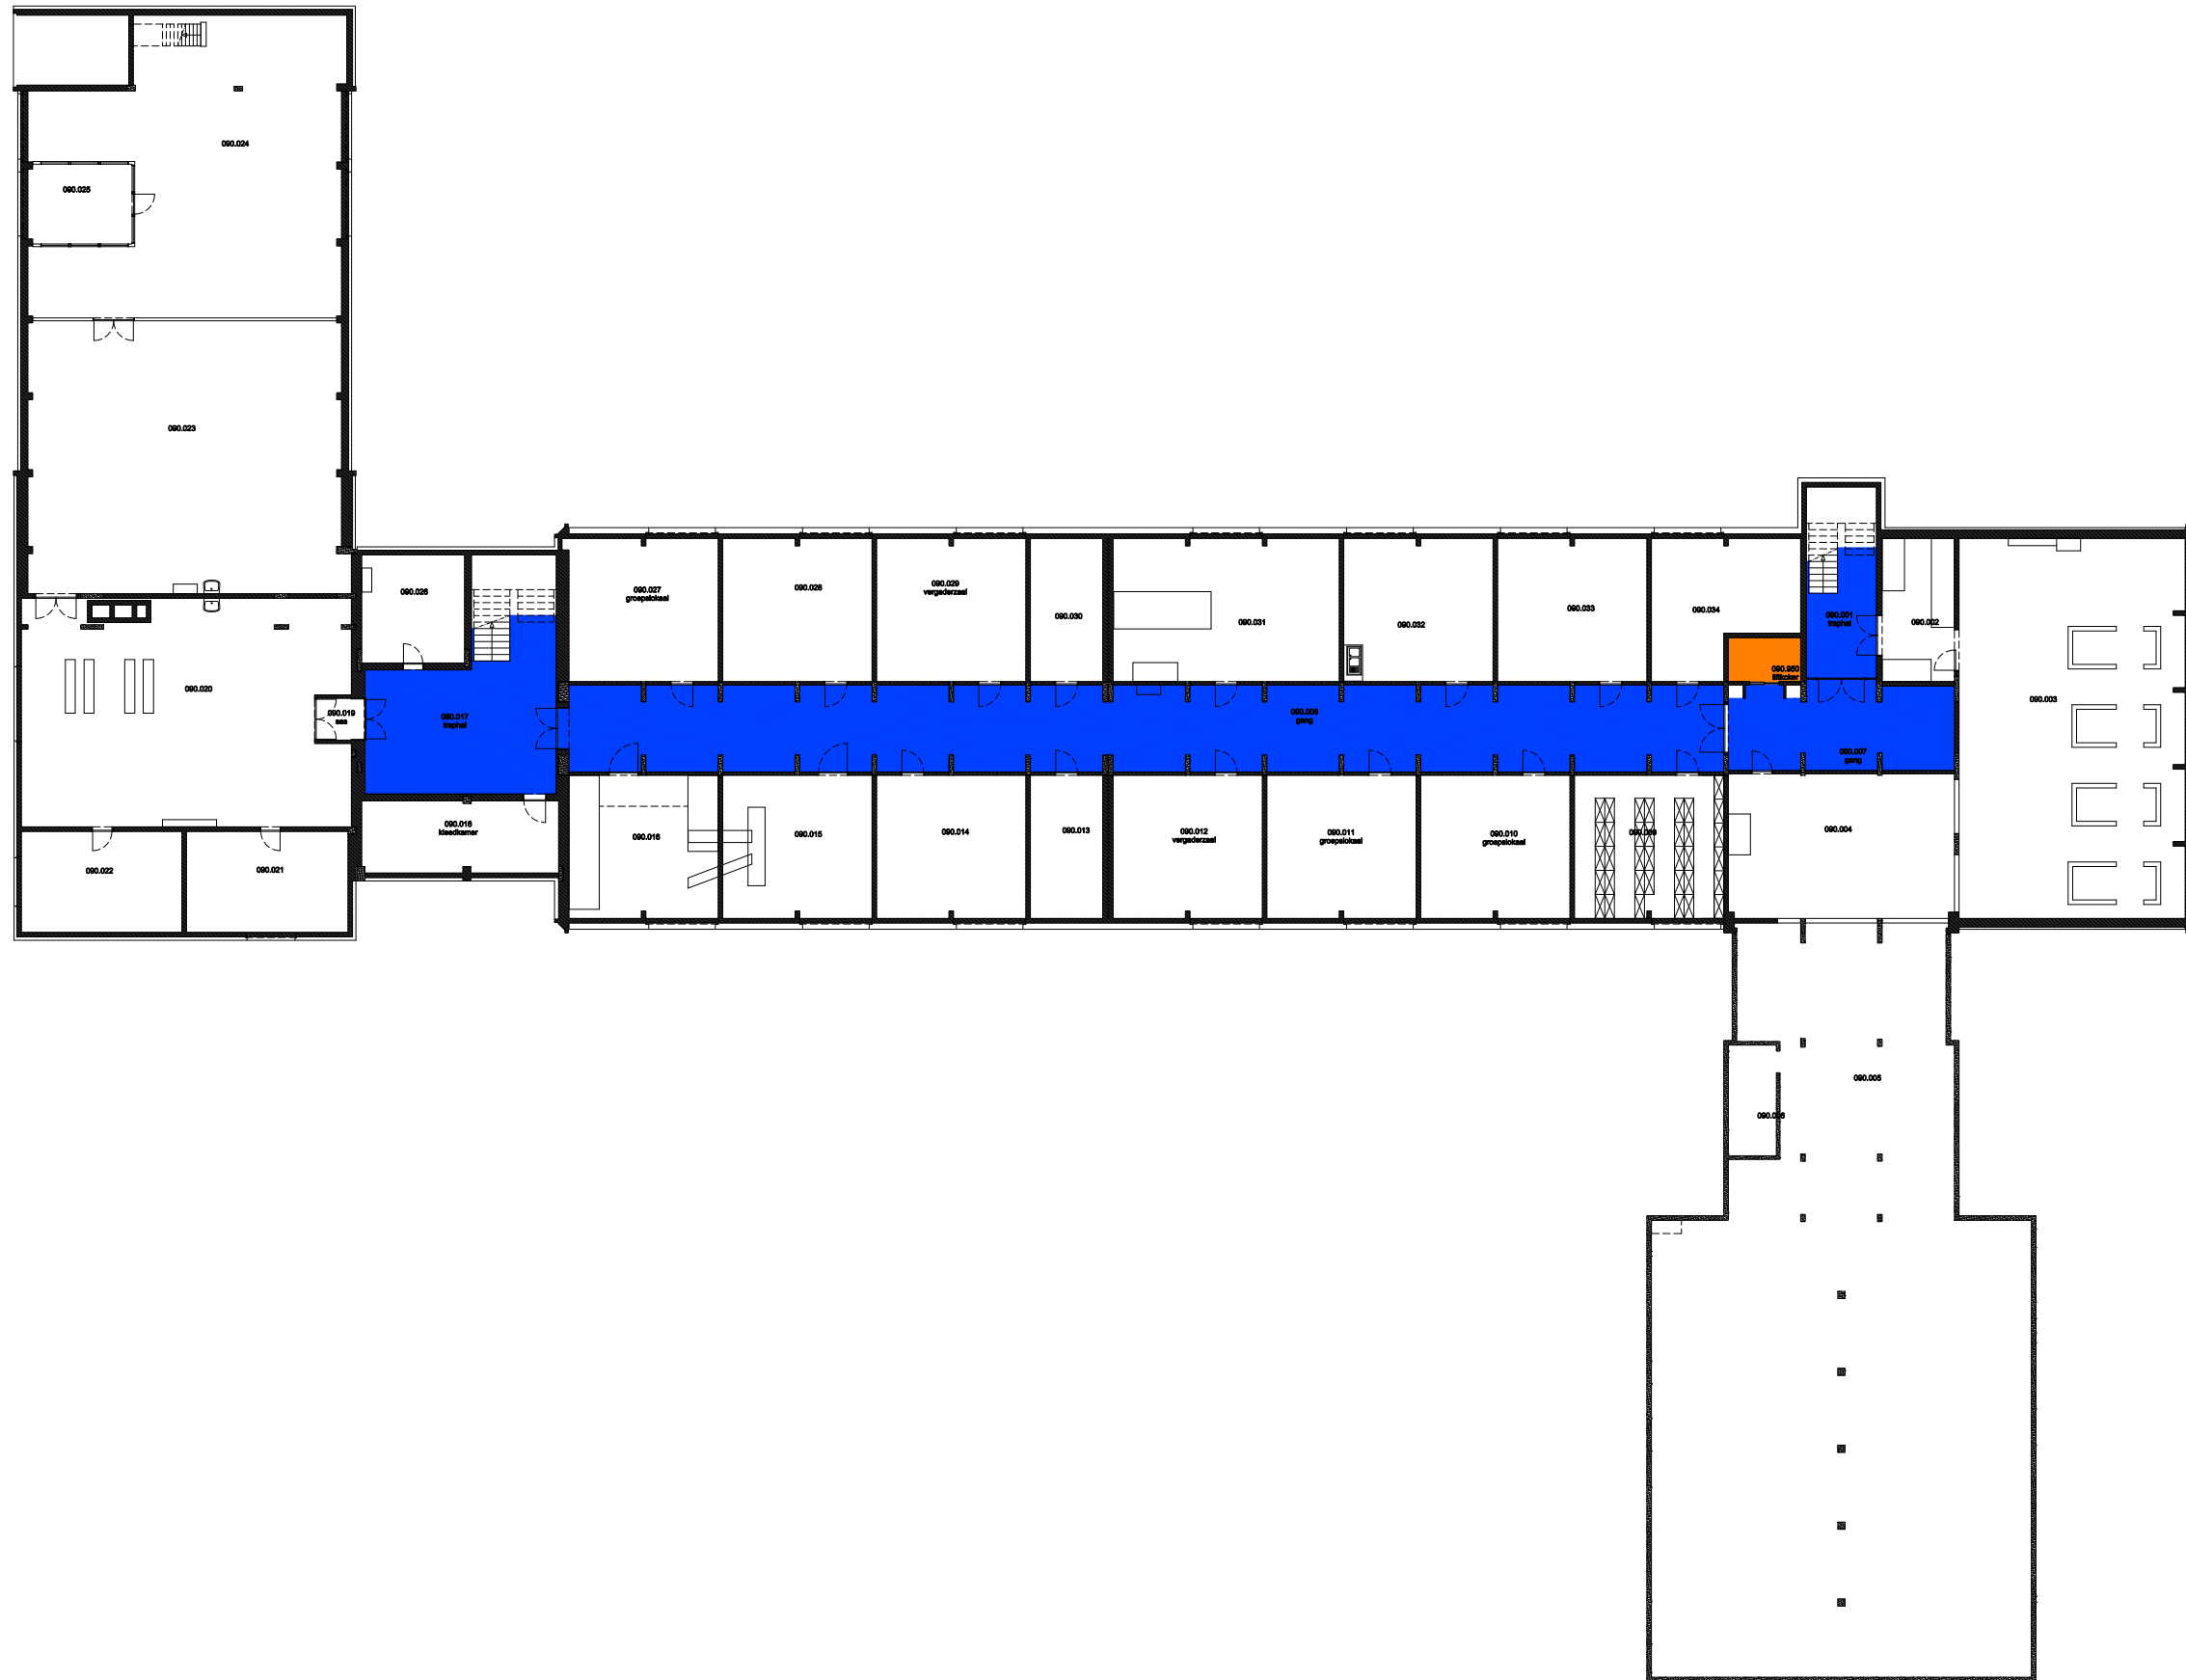

Niet publiek	Rolstoeltoegankelijk toilet	Publieke ruimte, rolstoeltoegankelijk
Aangewezen route voor rolstoelgebruikers	Rolstoeltoegankelijke lift	Publieke ruimte, NIET rolstoeltoegankelijk

08 Regio - Sterre - Campus Sterre		 UNIVERSITEIT GENT
F.I. 40.09 S9 Krijgslaan 281 9000 GENT	F.I. 40.09.090 kelder -1	
Schaal: 1/xxx		Versie mrt-17 DIRECTIE GEBOUWEN en FACILITAIR BEHEER