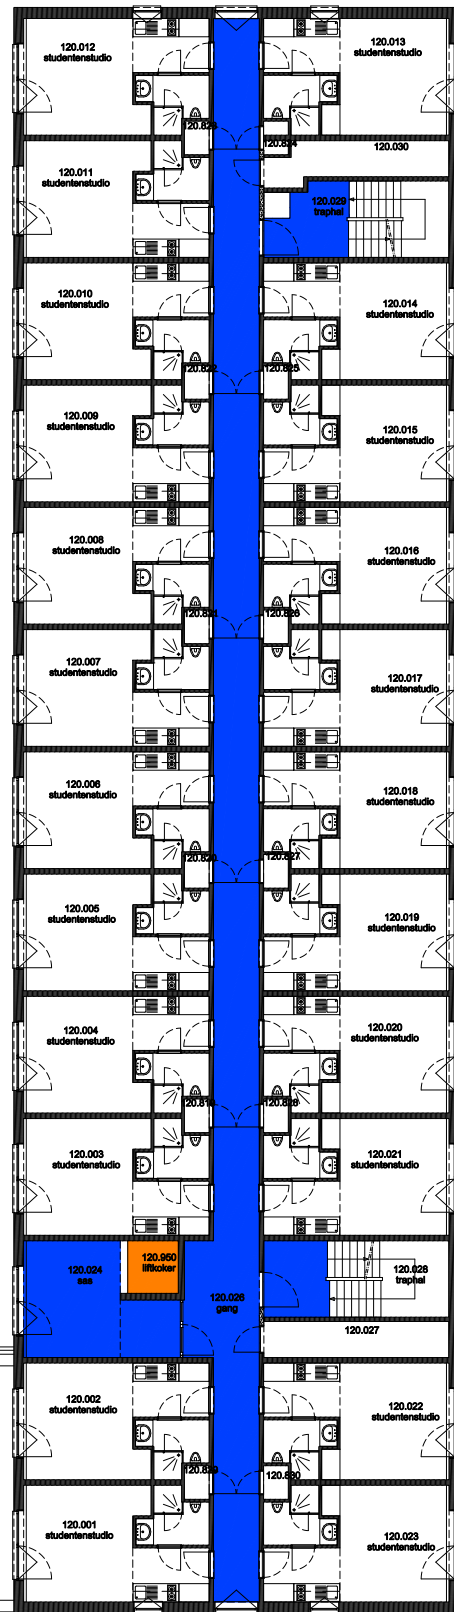

VLEUGEL A

VLEUGEL B

Niet publiek	Rolstoeltoegankelijk toilet	Publieke ruimte, rolstoeltoegankelijk
Aangewezen route voor rolstoelgebruikers	Rolstoeltoegankelijke lift	Publieke ruimte, NIET rolstoeltoegankelijk

08 Regio - Sterre - Campus Sterre

40.13
S13 - Home B. De Vrieze
Krijgslaan 281
9000 GENT

F.I. 40.13.120
tweede verdieping

Schaal: 1/xxx

Versie
mt-17