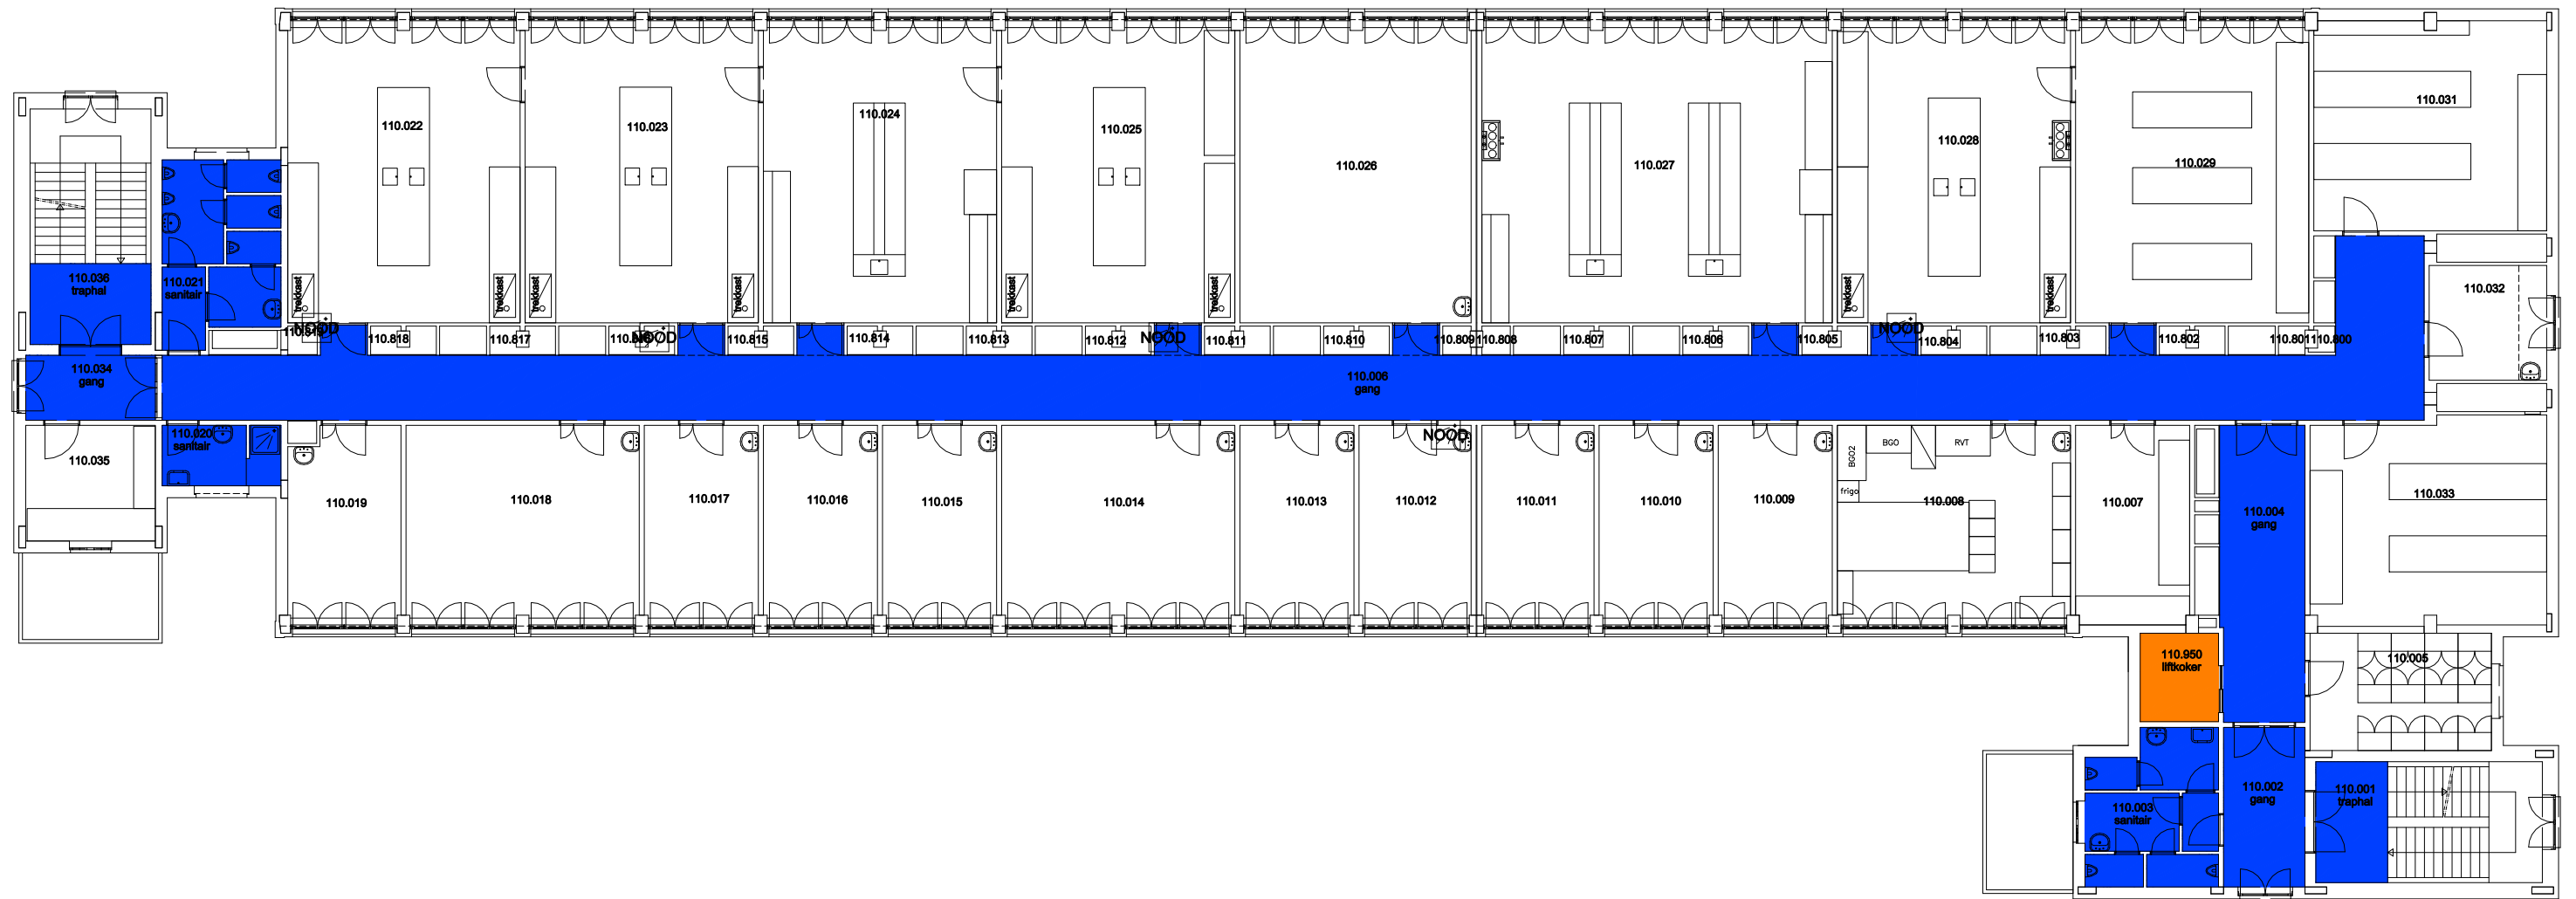

Niet publiek	Rolstoeltoegankelijk toilet	Publieke ruimte, rolstoeltoegankelijk
Aangewezen route voor rolstoelgebruikers	Rolstoeltoegankelijke lift	Publieke ruimte, NIET rolstoeltoegankelijk

08 Regio - Sterre - Campus Sterre

F.I. 40.12
S12
Krijgslaan 281
9000 GENT

F.I. 40.12.110
eerste verdieping

Schaal: 1/xxx

Versie
mrt-17

**UNIVERSITEIT
GENT**
DIRECTIE GEBOUWEN
en FACILITAIR BEHEER