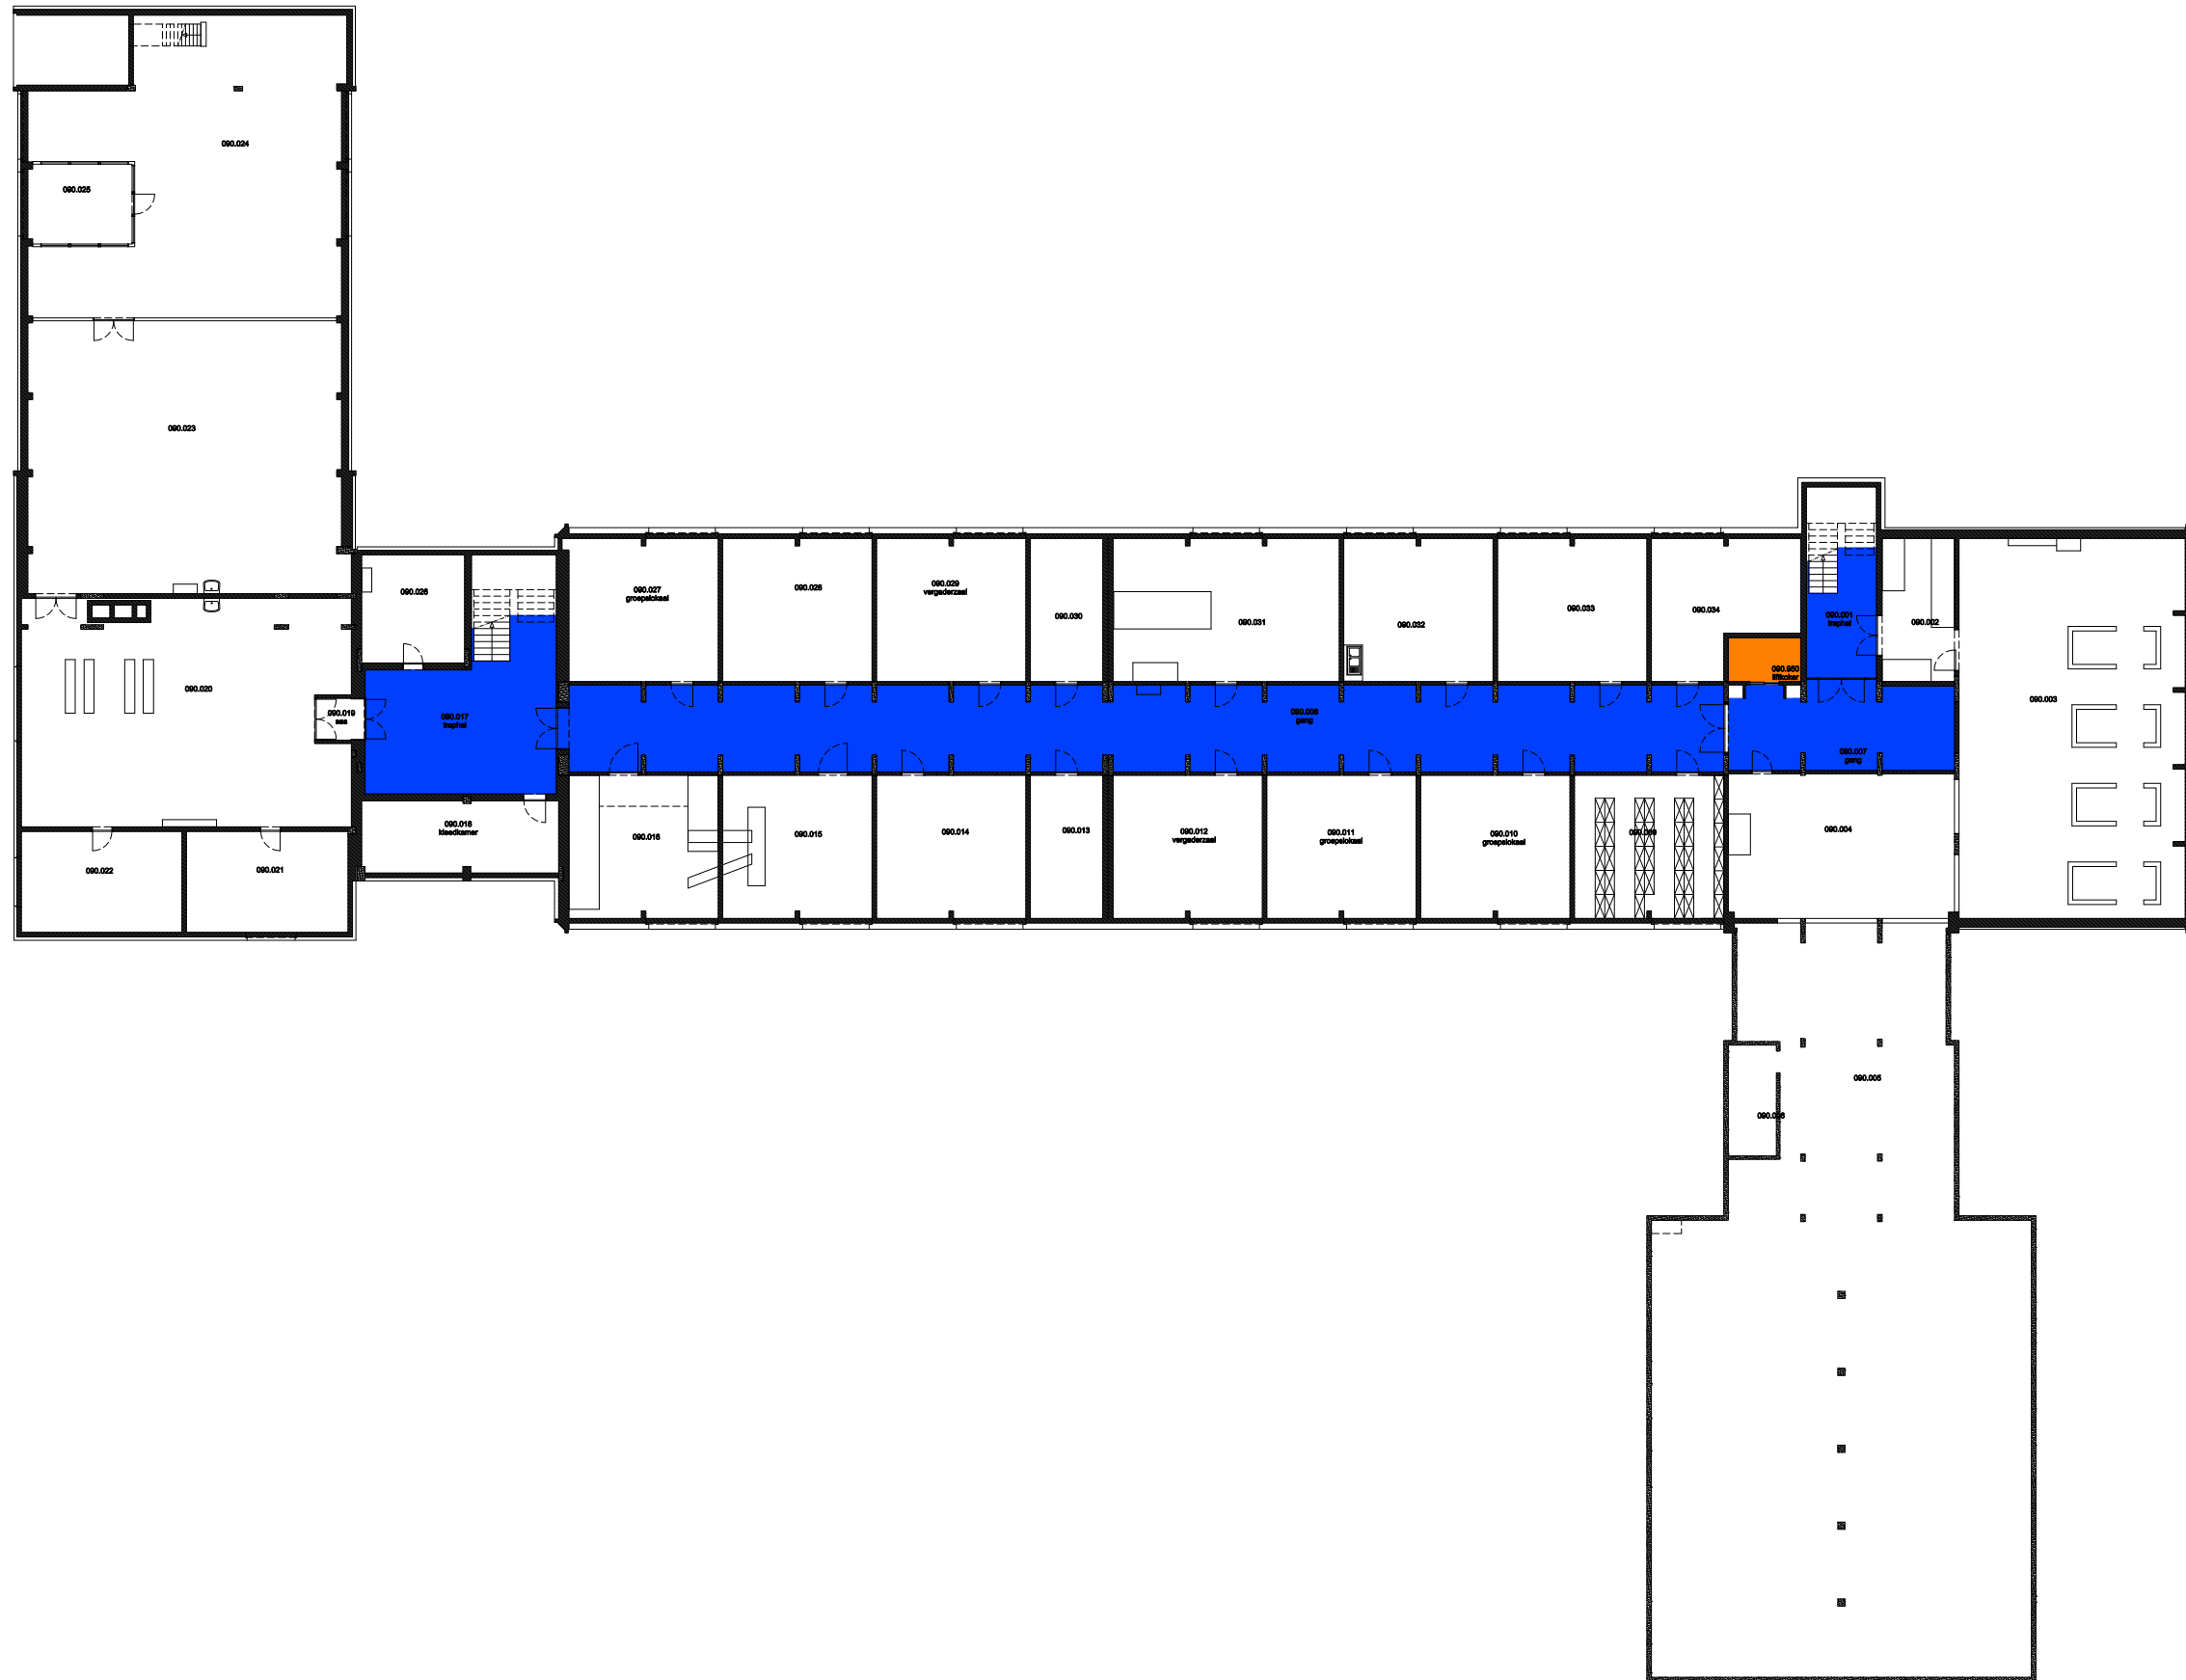

Niet publiek	Rolstoeltoegankelijk toilet	Publieke ruimte, rolstoeltoegankelijk
Aangewezen route voor rolstoelgebruikers	Rolstoeltoegankelijke lift	Publieke ruimte, NIET rolstoeltoegankelijk

08 Regio - Sterre - Campus Sterre		 UNIVERSITEIT GENT
F.I. 40.09 S9 Krijgslaan 281 9000 GENT	F.I. 40.09.090 kelder -1	
Schaal: 1/xxx	Versie mrt-17	DIRECTIE GEBOUWEN en FACILITAIR BEHEER