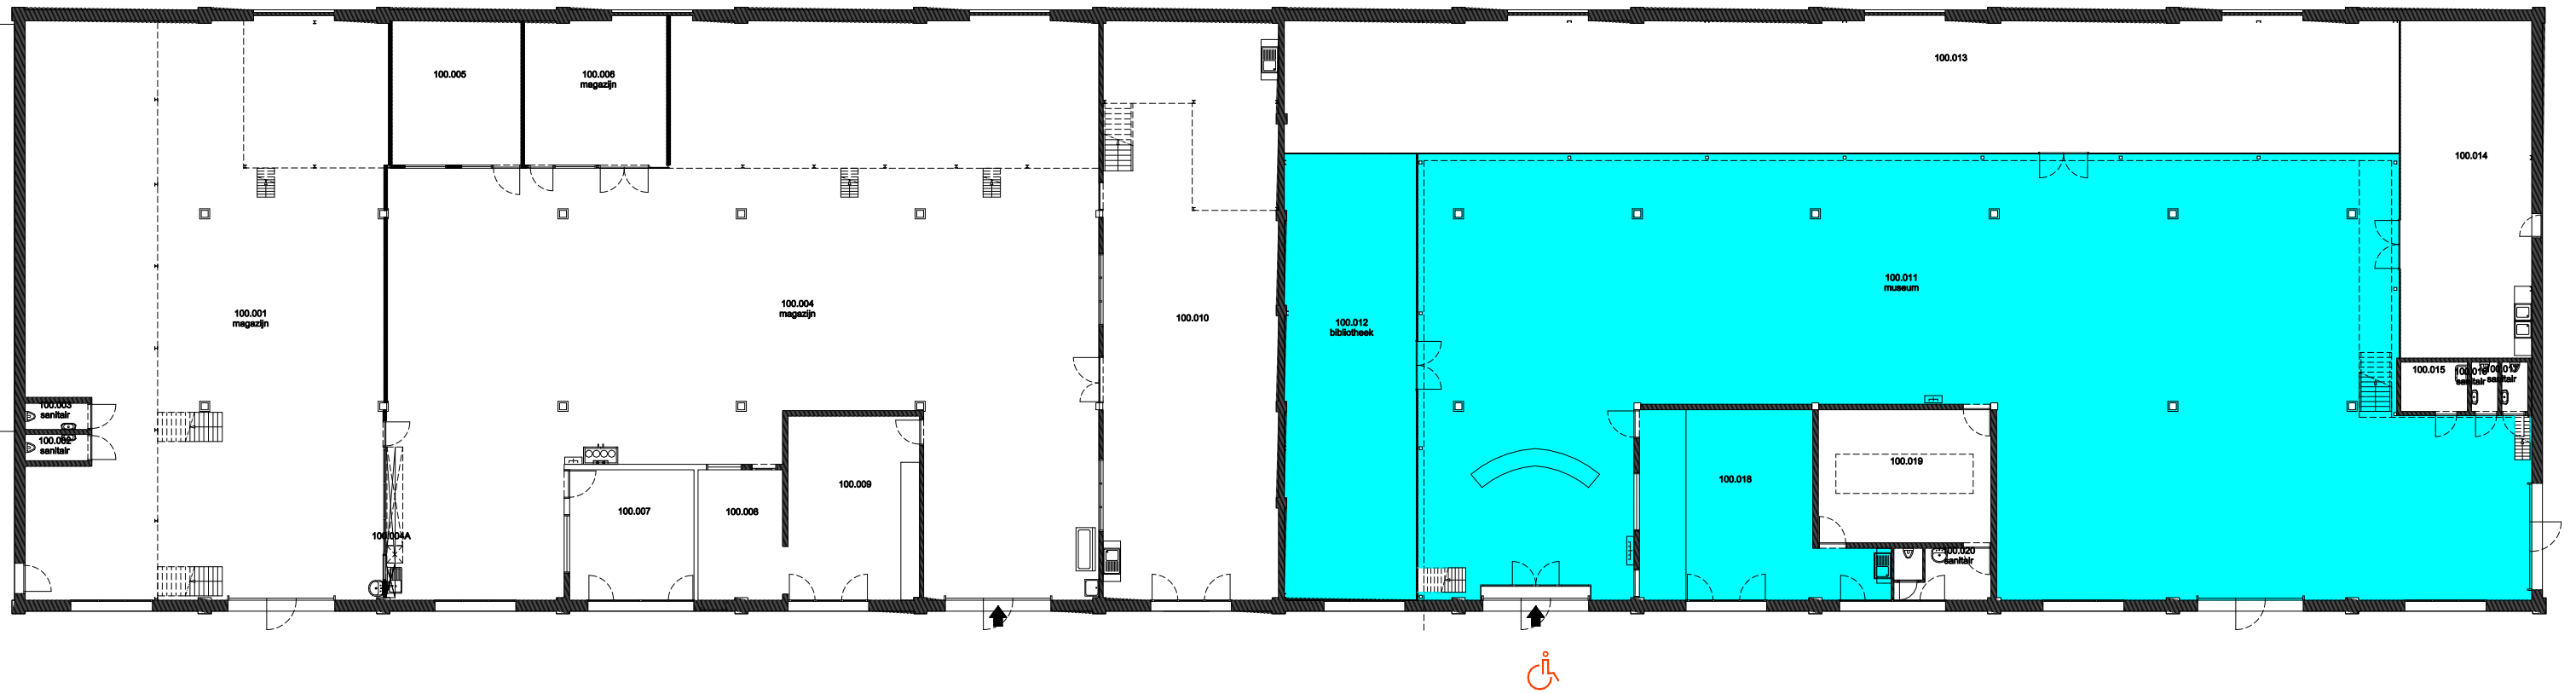

Niet publiek	Rolstoeltoegankelijk toilet	Publieke ruimte, rolstoeltoegankelijk
Aangewezen route voor rolstoelgebruikers	Rolstoeltoegankelijke lift	Publieke ruimte, NIET rolstoeltoegankelijk

08 Regio Sterre - Campus Sterre		 UNIVERSITEIT GENT
F.I. 40.30 S30 - Museum Wetenschappen - Werkplaats Krijgslaan 281 9000 GENT	F.I. 40.30.100 Gelijkvloerse verdieping	
Schaal: 1/xxx		Versie mrt-17 DIRECTIE GEBOUWEN en FACILITAIR BEHEER