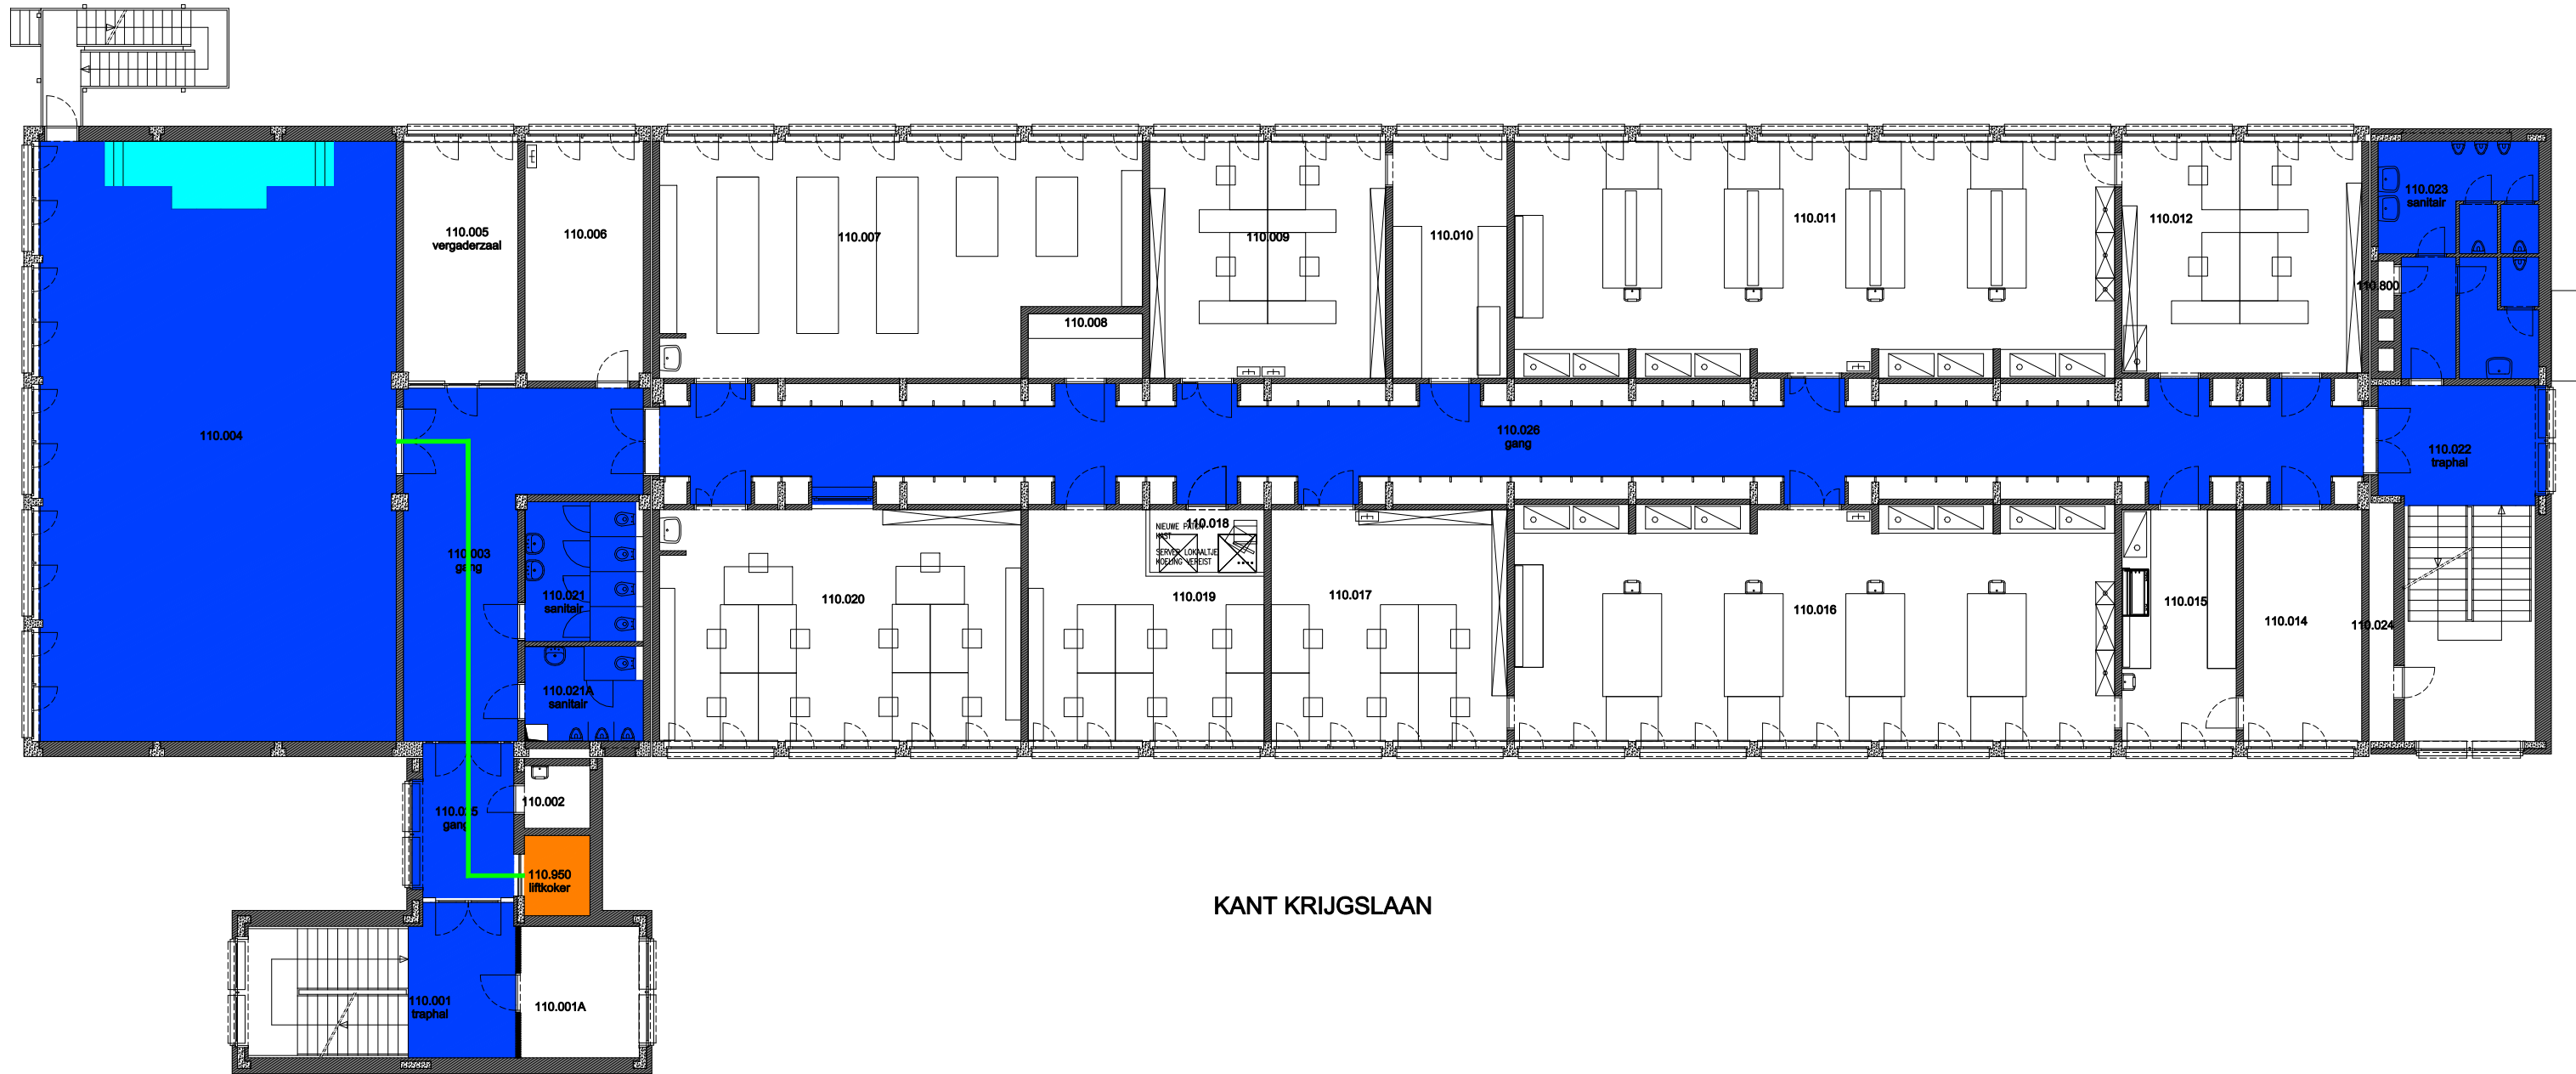

KANT KRIJGSLAAN

Niet publiek	Rolstoeltoegankelijk toilet	Publieke ruimte, rolstoeltoegankelijk
Aangewezen route voor rolstoelgebruikers	Rolstoeltoegankelijke lift	Publieke ruimte, NIET rolstoeltoegankelijk

08 Regio - Sterre - Campus Sterre		 UNIVERSITEIT GENT
F.I. 40.03 S3 Krijgslaan 281 9000 GENT	F.I. 40.03.110 Eerste verdieping	
Schaal: 1/xxx		Versie mrt-17 DIRECTIE GEBOUWEN en FACILITAIR BEHEER