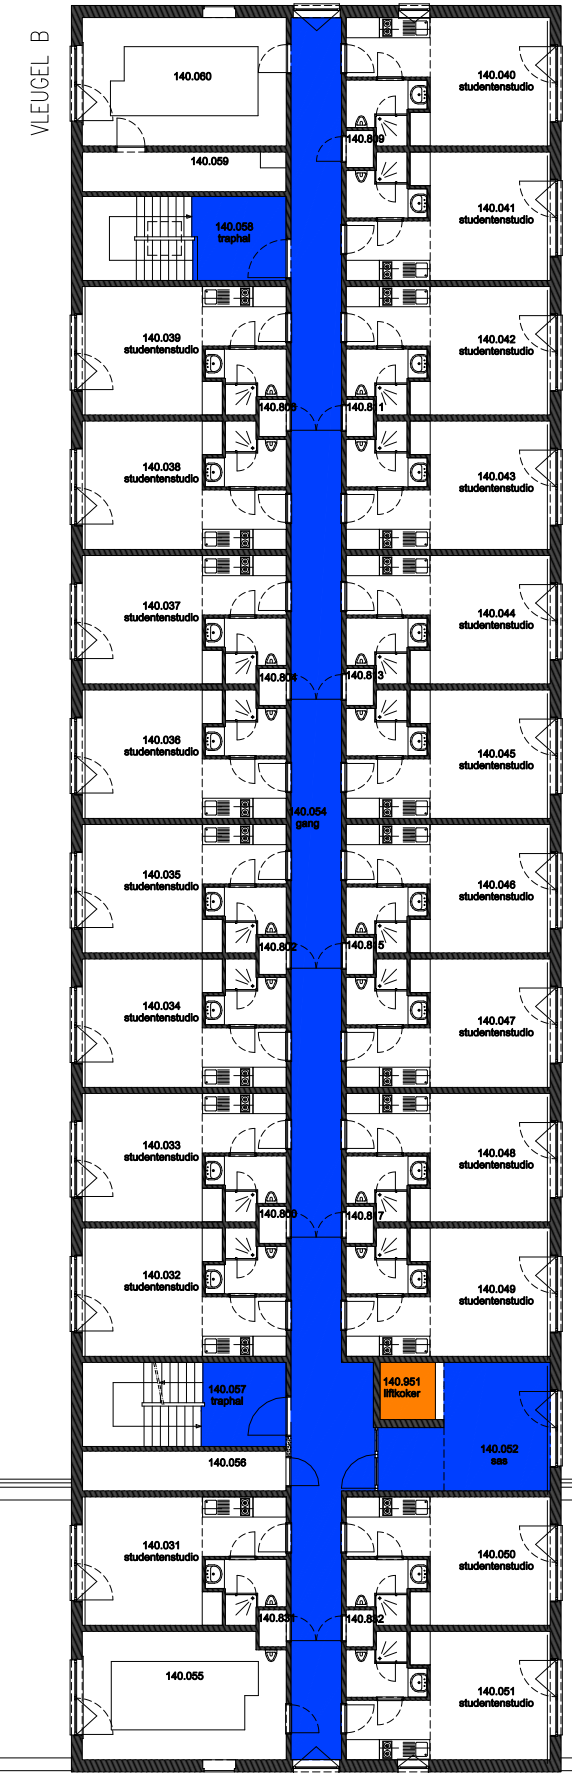

Niet publiek	Rolstoeltoegankelijk toilet	Publieke ruimte, rolstoeltoegankelijk
Aangewezen route voor rolstoelgebruikers	Rolstoeltoegankelijke lift	Publieke ruimte, NIET rolstoeltoegankelijk

08 Regio - Sterre - Campus Sterre		
40.13 S13 - Home B. De Vrieze Krijgslaan 281 9000 GENT	F.I. 40.13.140 vierde verdieping	
Schaal: 1/xxx		Versie mrt-17
		DIRECTIE GEBOUWEN en FACILITAIR BEHEER