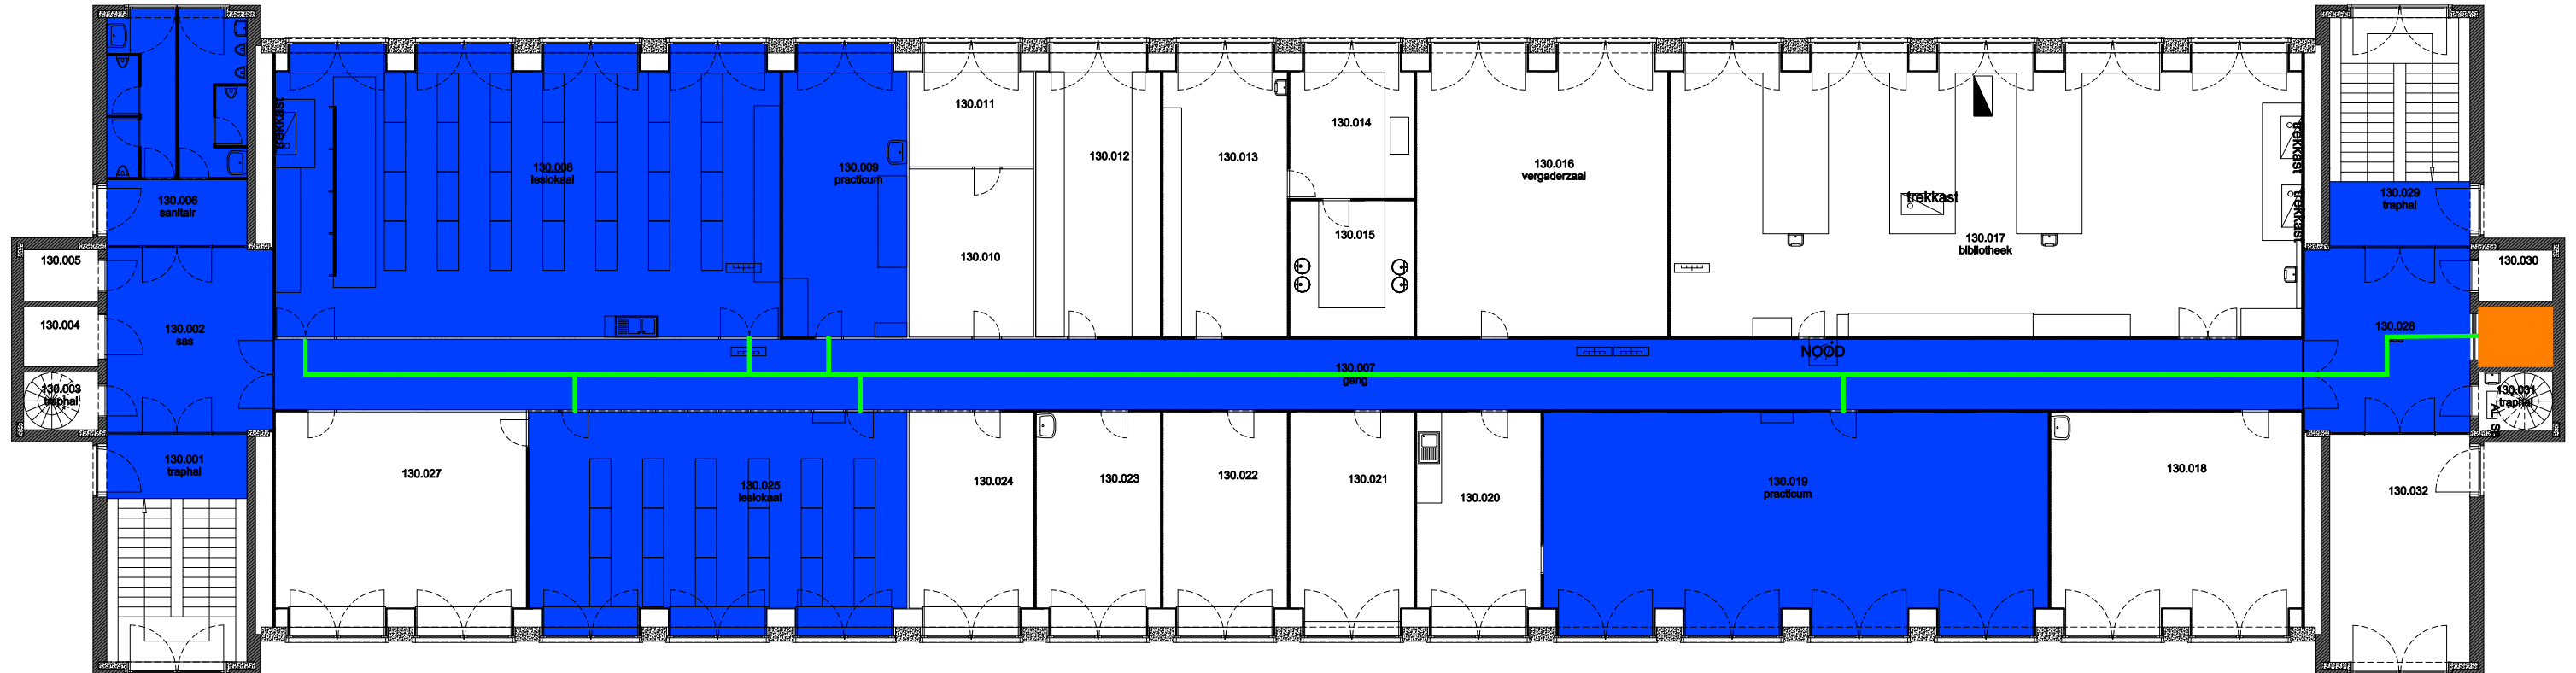

Kant Krijgslaan

Niet publiek	Rolstoeltoegankelijk toilet	Publieke ruimte, rolstoeltoegankelijk
Aangewezen route voor rolstoelgebruikers	Rolstoeltoegankelijke lift	Publieke ruimte, NIET rolstoeltoegankelijk

08 Regio - Sterre - Campus Sterre		 UNIVERSITEIT GENT DIRECTIE GEBOUWEN en FACILITAIR BEHEER
F.I. 40.01 S1 Krijgslaan 281 9000 GENT	F.I. 40.01.130 derde verdieping Schaal: 1/xxx	
		Versie mrt-17