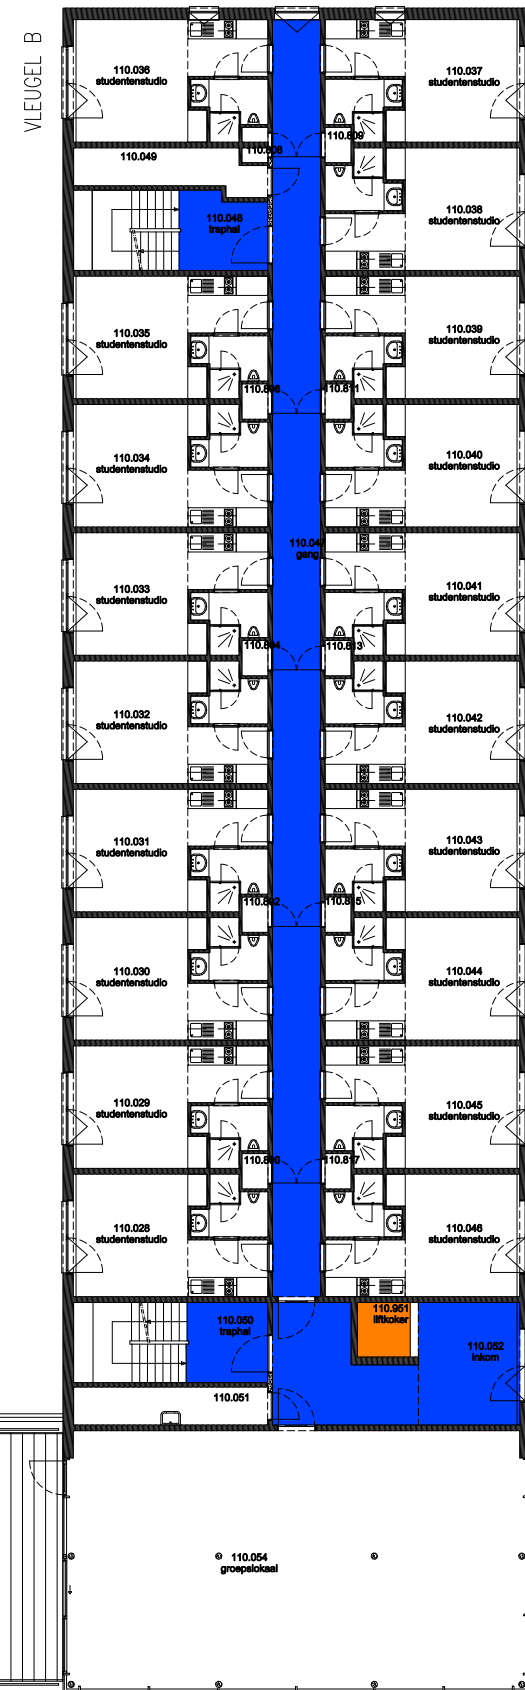

- Niet publiek
- Rolstoeltoegankelijk toilet
- Publieke ruimte, rolstoeltoegankelijk
- Aangewezen route voor rolstoelgebruikers
- Rolstoeltoegankelijke lift
- Publieke ruimte, NIET rolstoeltoegankelijk

08 Regio - Sterre - Campus Sterre

40.13
S13 - Home B. De Vrieze
Krijgslaan 281
9000 GENT

F.I. 40.13.110
eerste verdieping

Schaal: 1/xxx

Versie
mrt-17