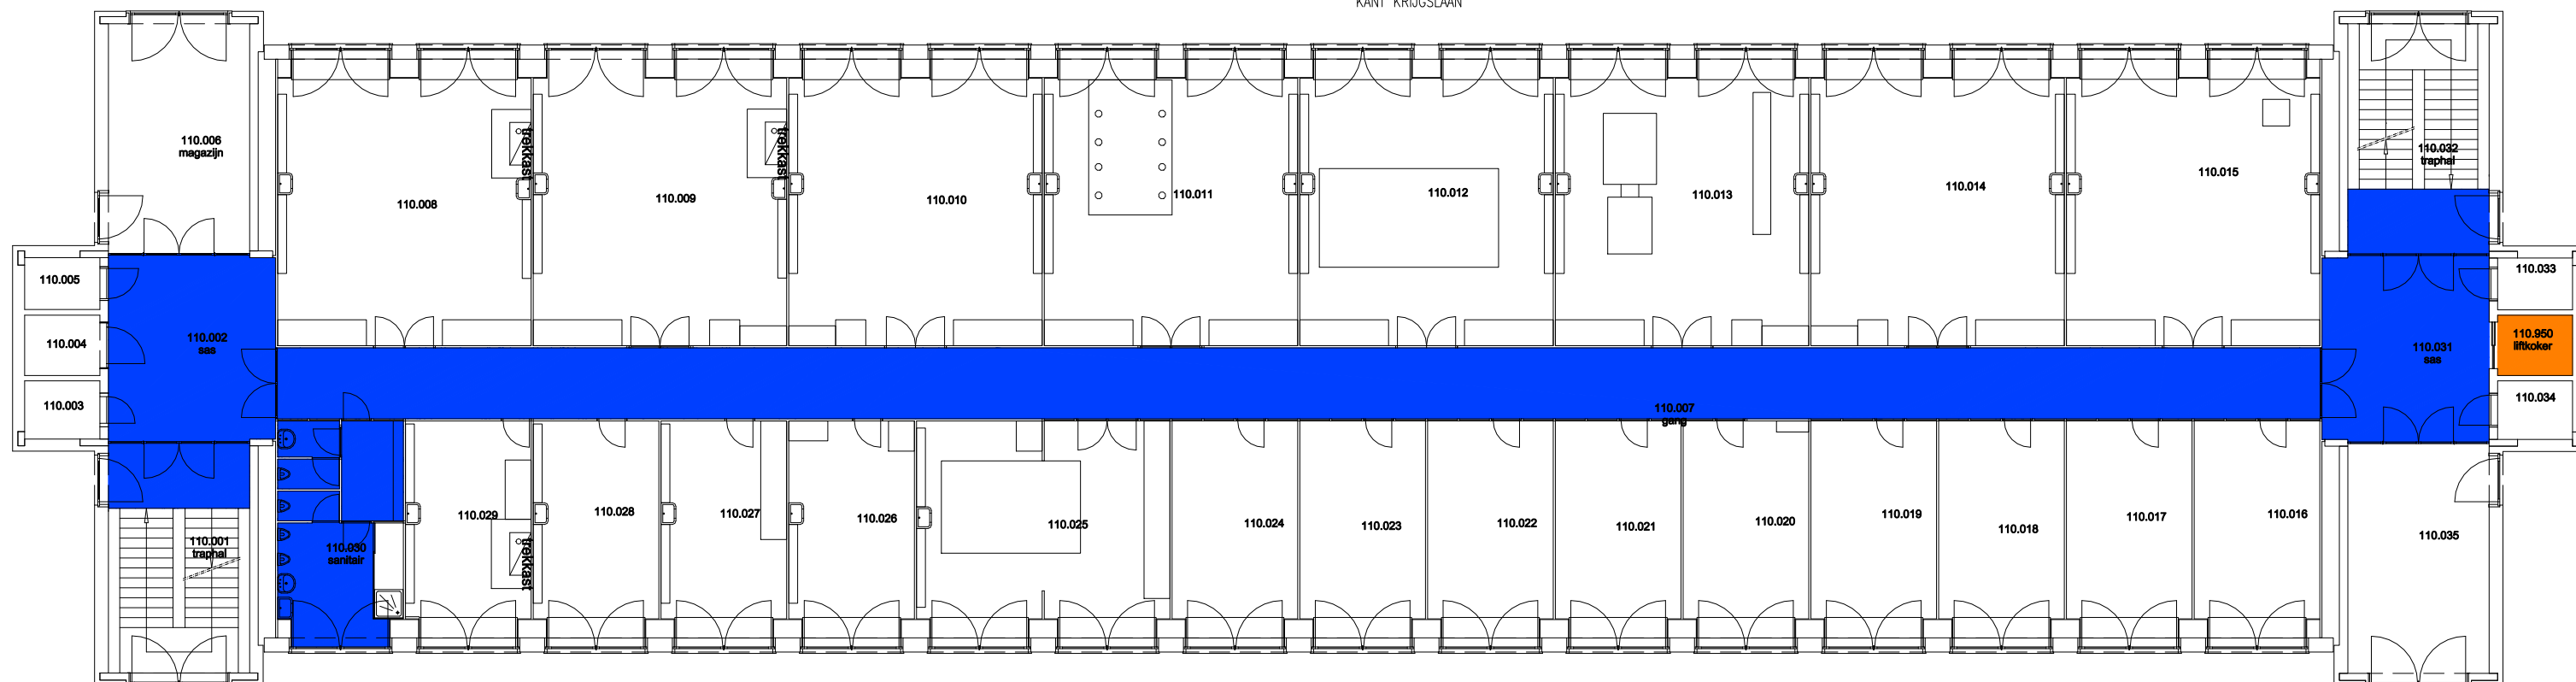

F.I. 40.01
S1
Krijgslaan 281
9000 GENT

F.I. 40.01.100
gelijkvloerse verdieping

Schaal: 1/xxx

Versie
mrt-17

UNIVERSITEIT
GENT

DIRECTIE GEBOUWEN
en FACILITAIR BEHEER

KANT KRIJGSLAAN

- Niet publiek
- Rolstoeltoegankelijk toilet
- Publieke ruimte, rolstoeltoegankelijk
- Aangewezen route voor rolstoelgebruikers
- Rolstoeltoegankelijke lift
- Publieke ruimte, NIET rolstoeltoegankelijk