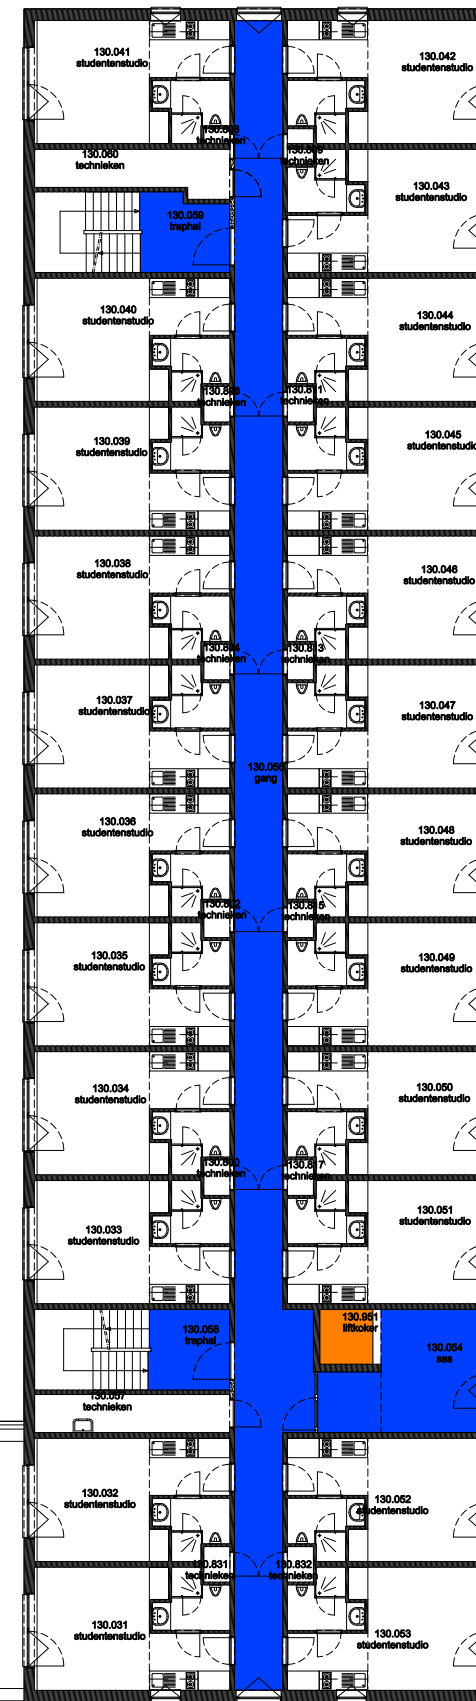

VLEUGEL B

- Niet publiek
- Rolstoeltoegankelijk toilet
- Publieke ruimte, rolstoeltoegankelijk
- Aangewezen route voor rolstoelgebruikers
- Rolstoeltoegankelijke lift
- Publieke ruimte, NIET rolstoeltoegankelijk

08 Regio - Sterre - Campus Sterre

40.13
S13 - Home B. De Vrieze
Krijgslaan 281
9000 GENT

F.I. 40.13.130
derde verdieping

Schaal: 1/xxx

Versie
mt-17