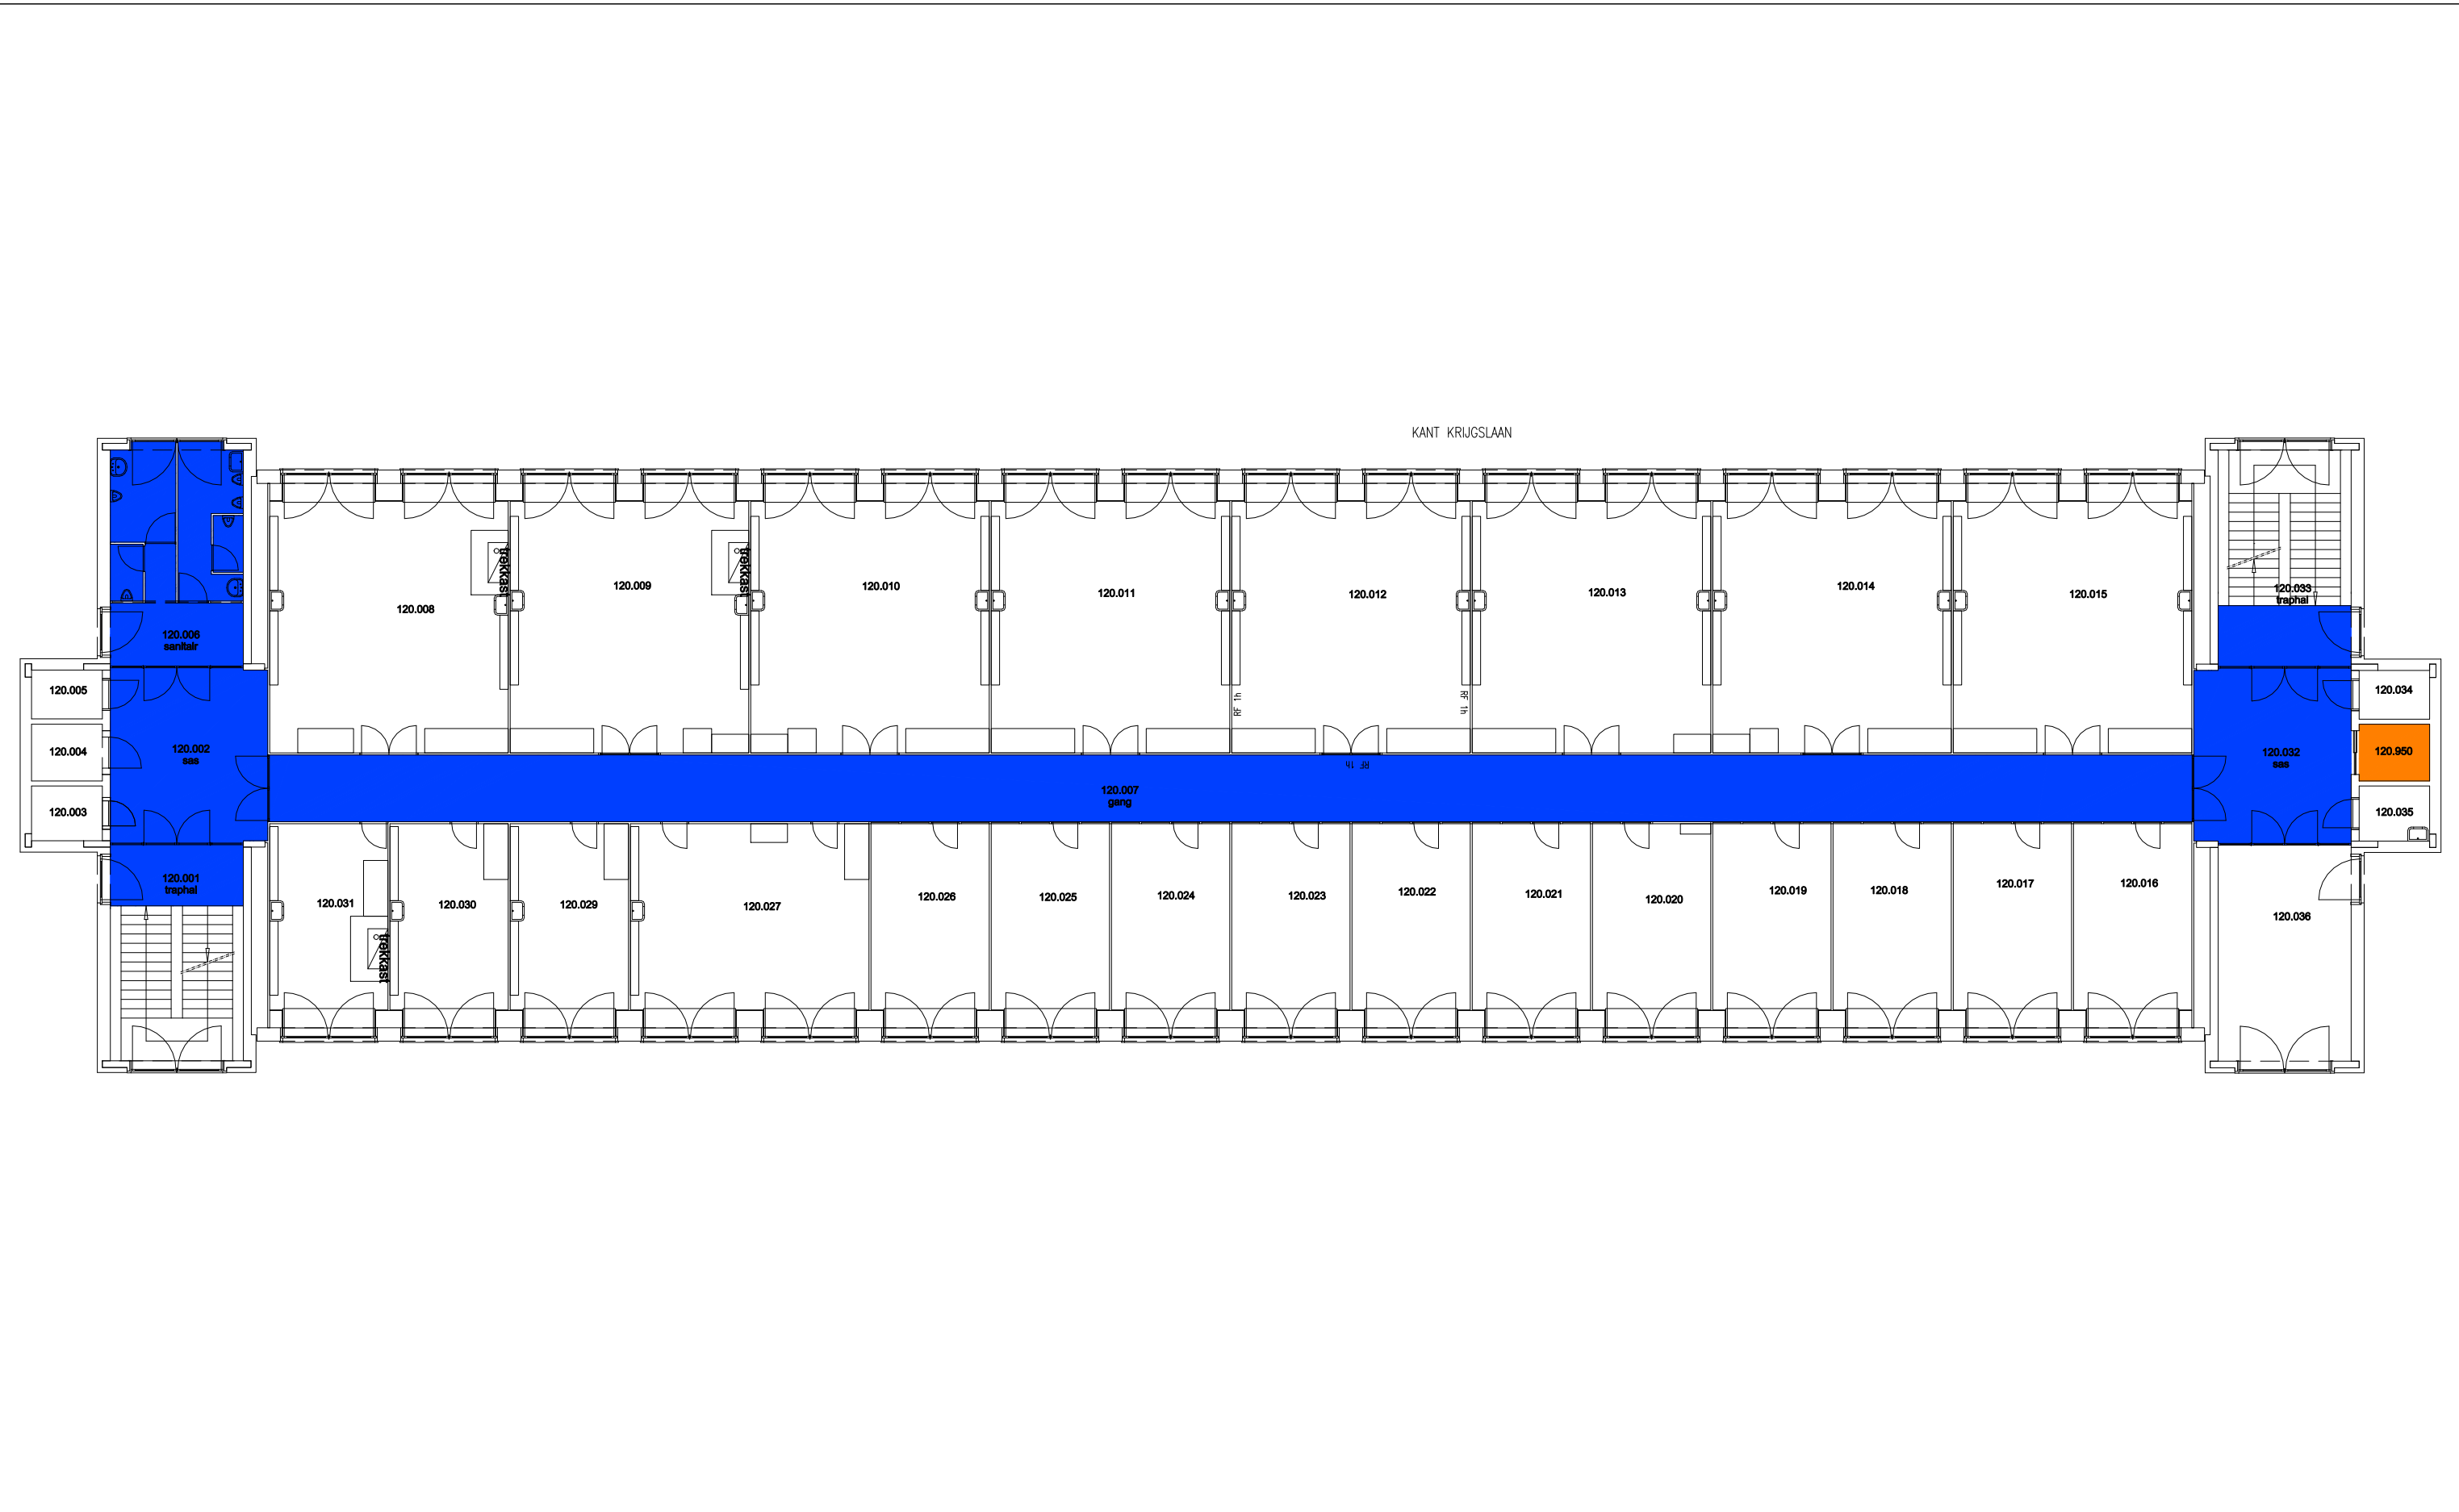

08 Regio - Sterre - Campus Sterre

F.I. 40.01
S1
Krijgslaan 281
9000 GENT

F.I. 40.01.110
eerste verdieping

Schaal: 1/xxx

Versie
mrt-17

**UNIVERSITEIT
GENT**

DIRECTIE GEBOUWEN
en FACILITAIR BEHEER

 Niet publiek	 Rolstoeltoegankelijk toilet	 Publieke ruimte, rolstoeltoegankelijk
 Aangewezen route voor rolstoelgebruikers	 Rolstoeltoegankelijke lift	 Publieke ruimte, NIET rolstoeltoegankelijk