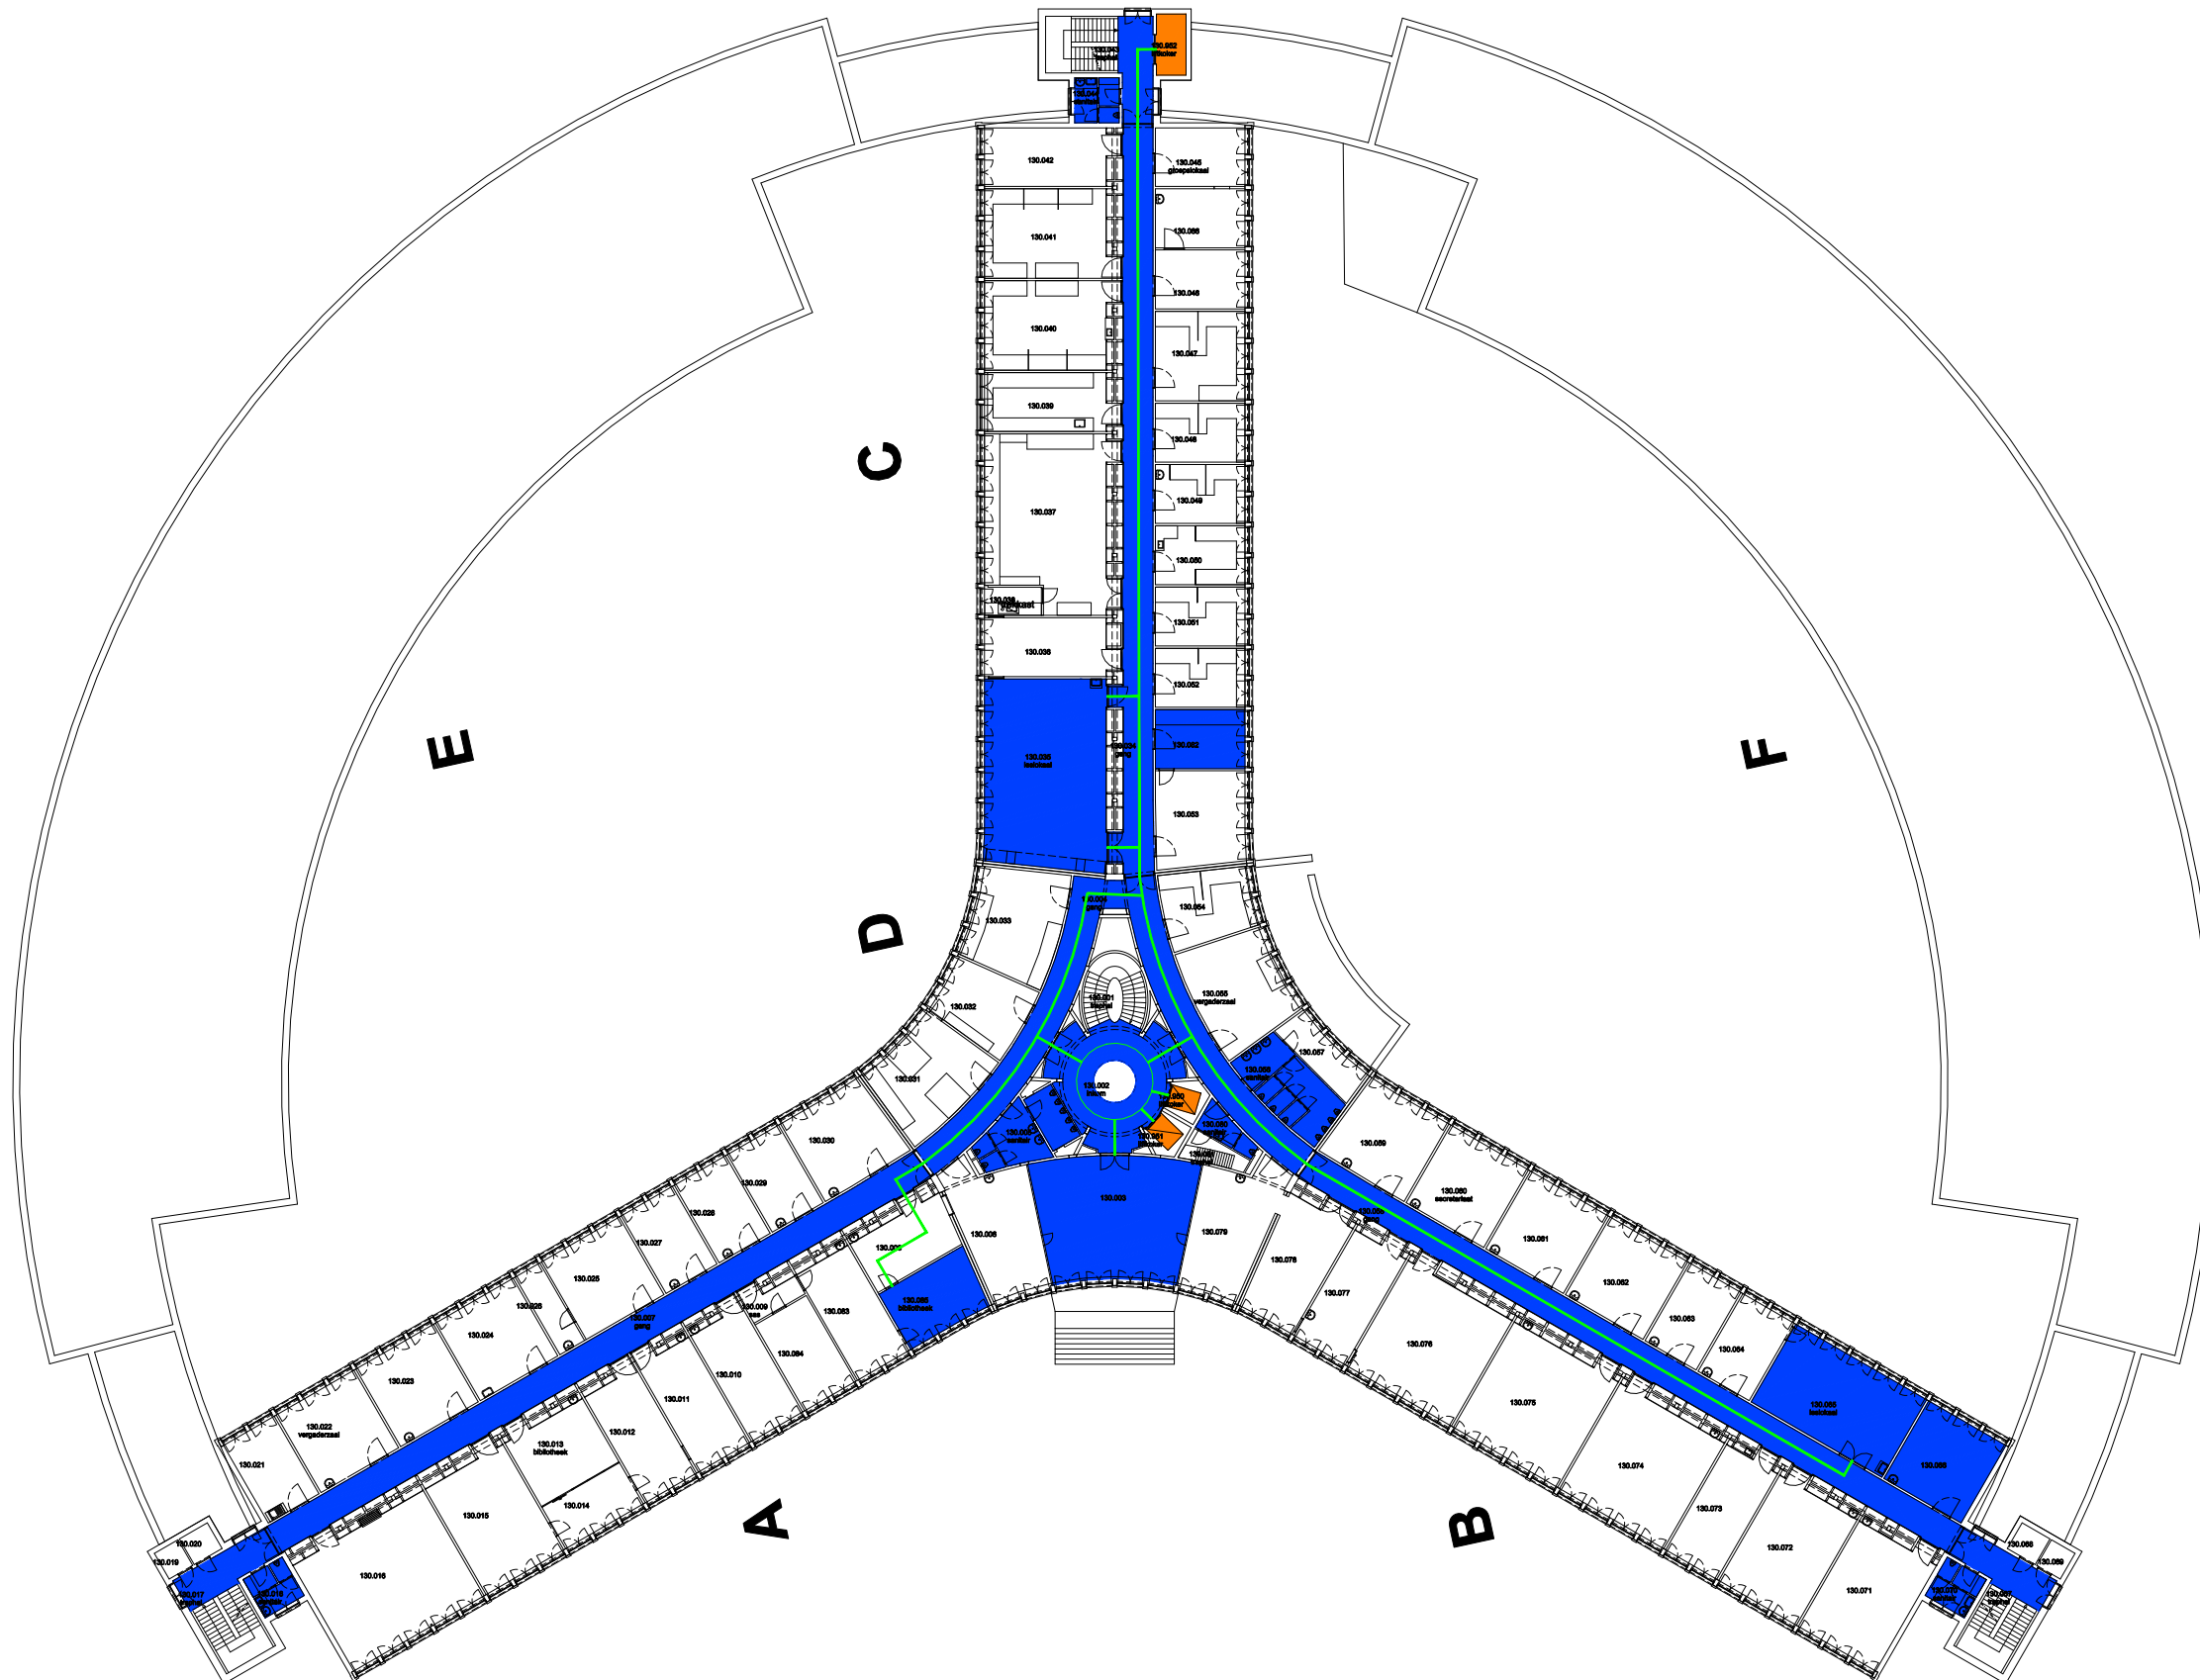

Niet publiek	Rolstoeltoegankelijk toilet	Publieke ruimte, rolstoeltoegankelijk
Aangewezen route voor rolstoelgebruikers	Rolstoeltoegankelijke lift	Publieke ruimte, NIET rolstoeltoegankelijk

08 Regio - Sterre - Campus Sterre		 UNIVERSITEIT GENT
F.I. 40.08 S8 Krijgslaan 281 9000 Gent	F.I. 40.08.130 derde verdieping	
Schaal: 1/xxx	Versie mrt-17	DIRECTIE GEBOUWEN en FACILITAIR BEHEER