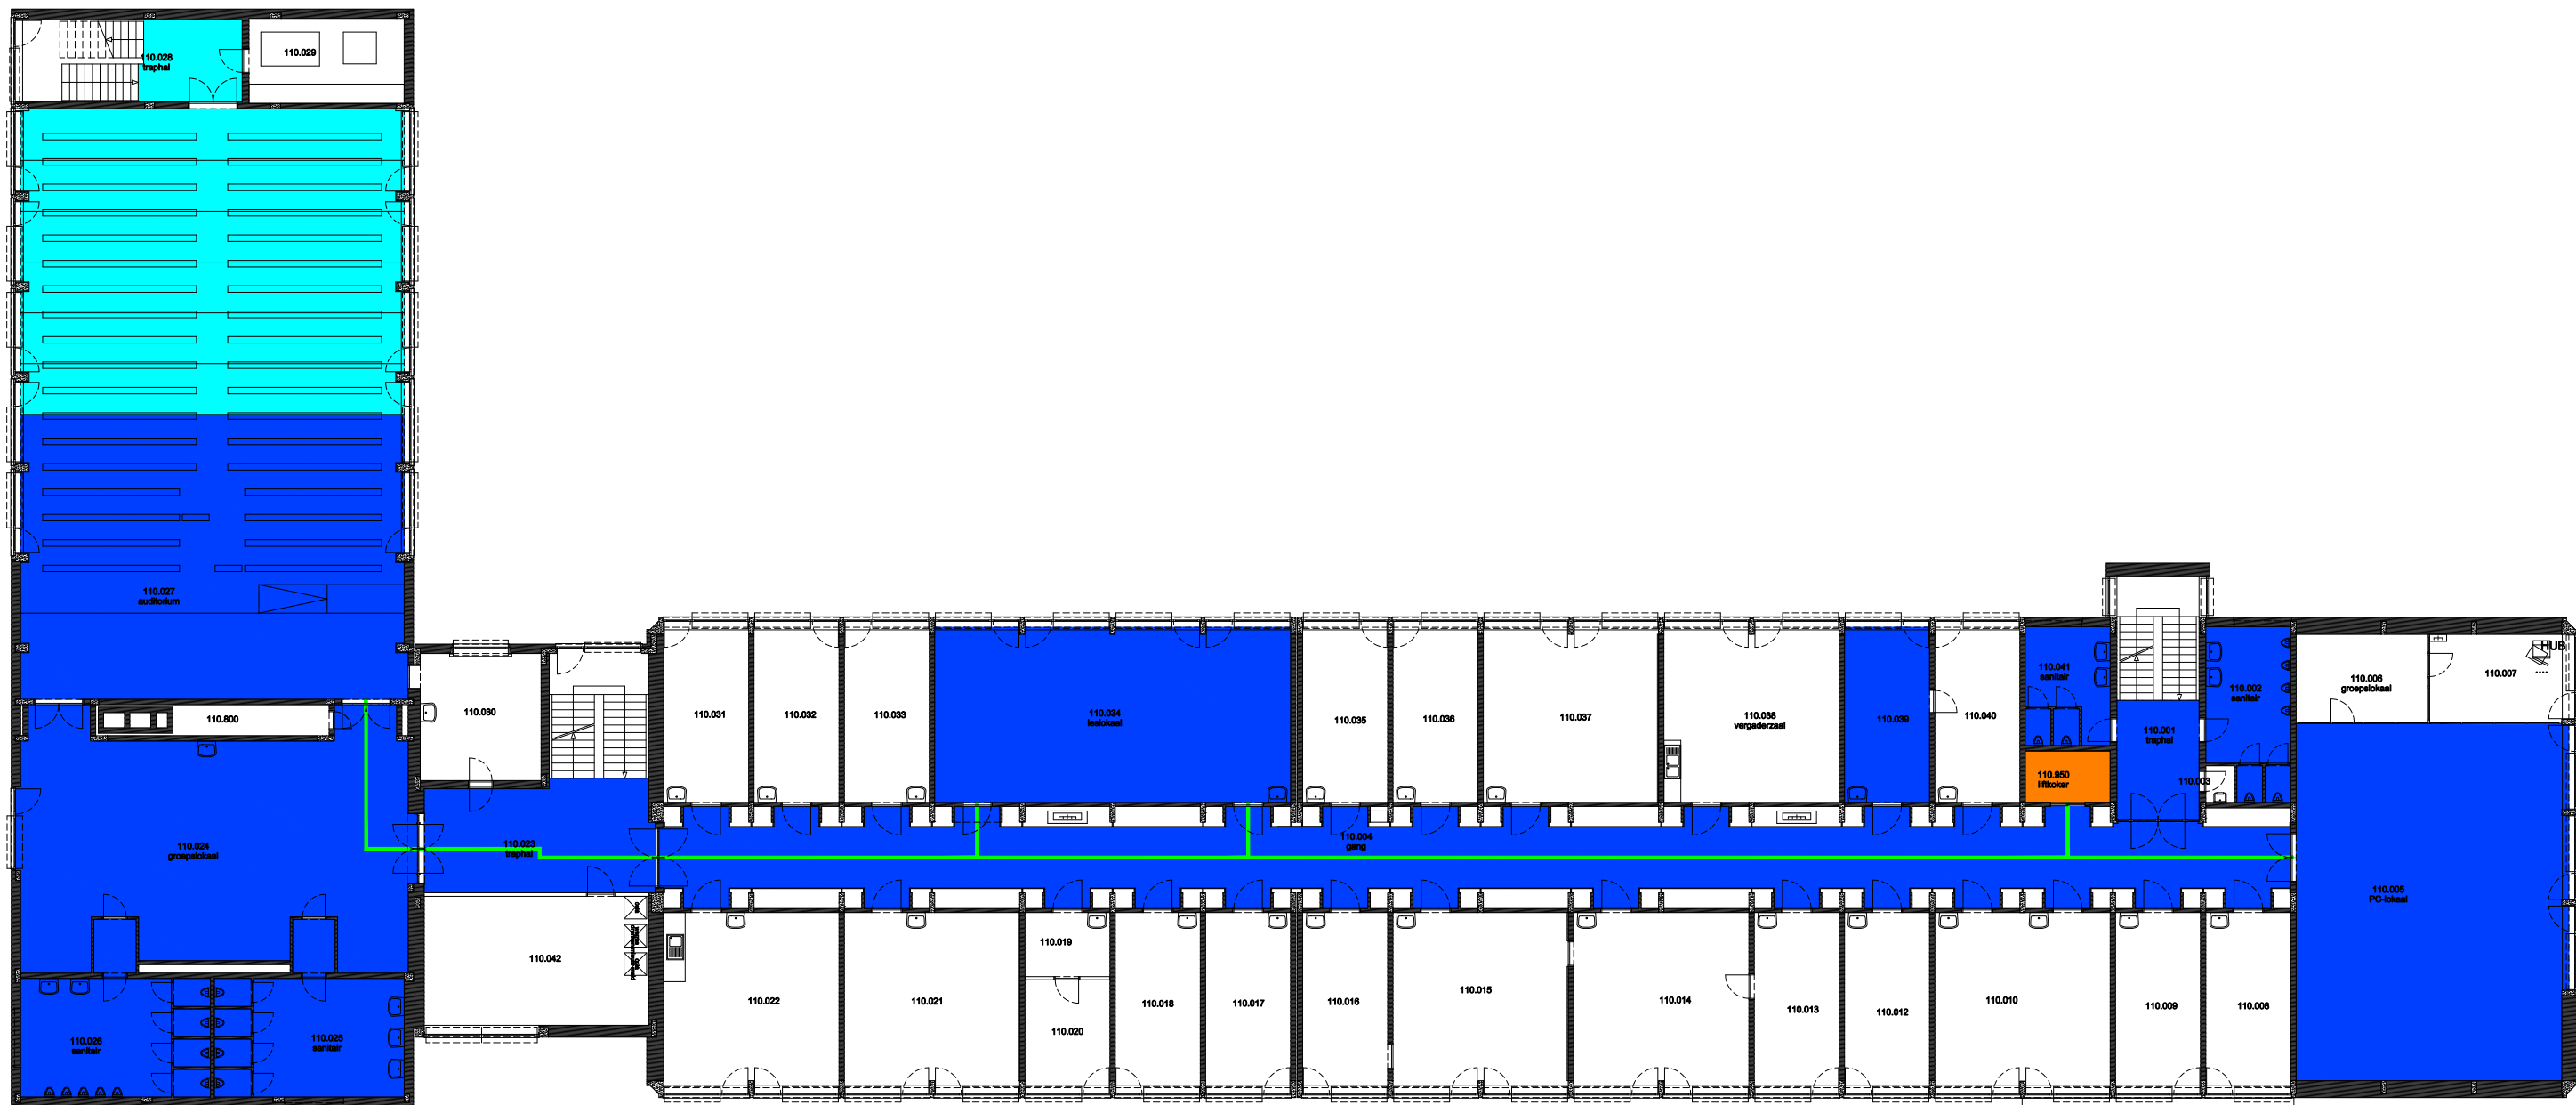

Niet publiek	Rolstoeltoegankelijk toilet	Publieke ruimte, rolstoeltoegankelijk
Aangewezen route voor rolstoelgebruikers	Rolstoeltoegankelijke lift	Publieke ruimte, NIET rolstoeltoegankelijk

08 Regio - Sterre - Campus Sterre		 UNIVERSITEIT GENT
F.I. 40.09 S9 Krijgslaan 281 9000 GENT	F.I. 40.09.110 eerste verdieping	
Schaal: 1/xxx	Versie mrt-17	DIRECTIE GEBOUWEN en FACILITAIR BEHEER