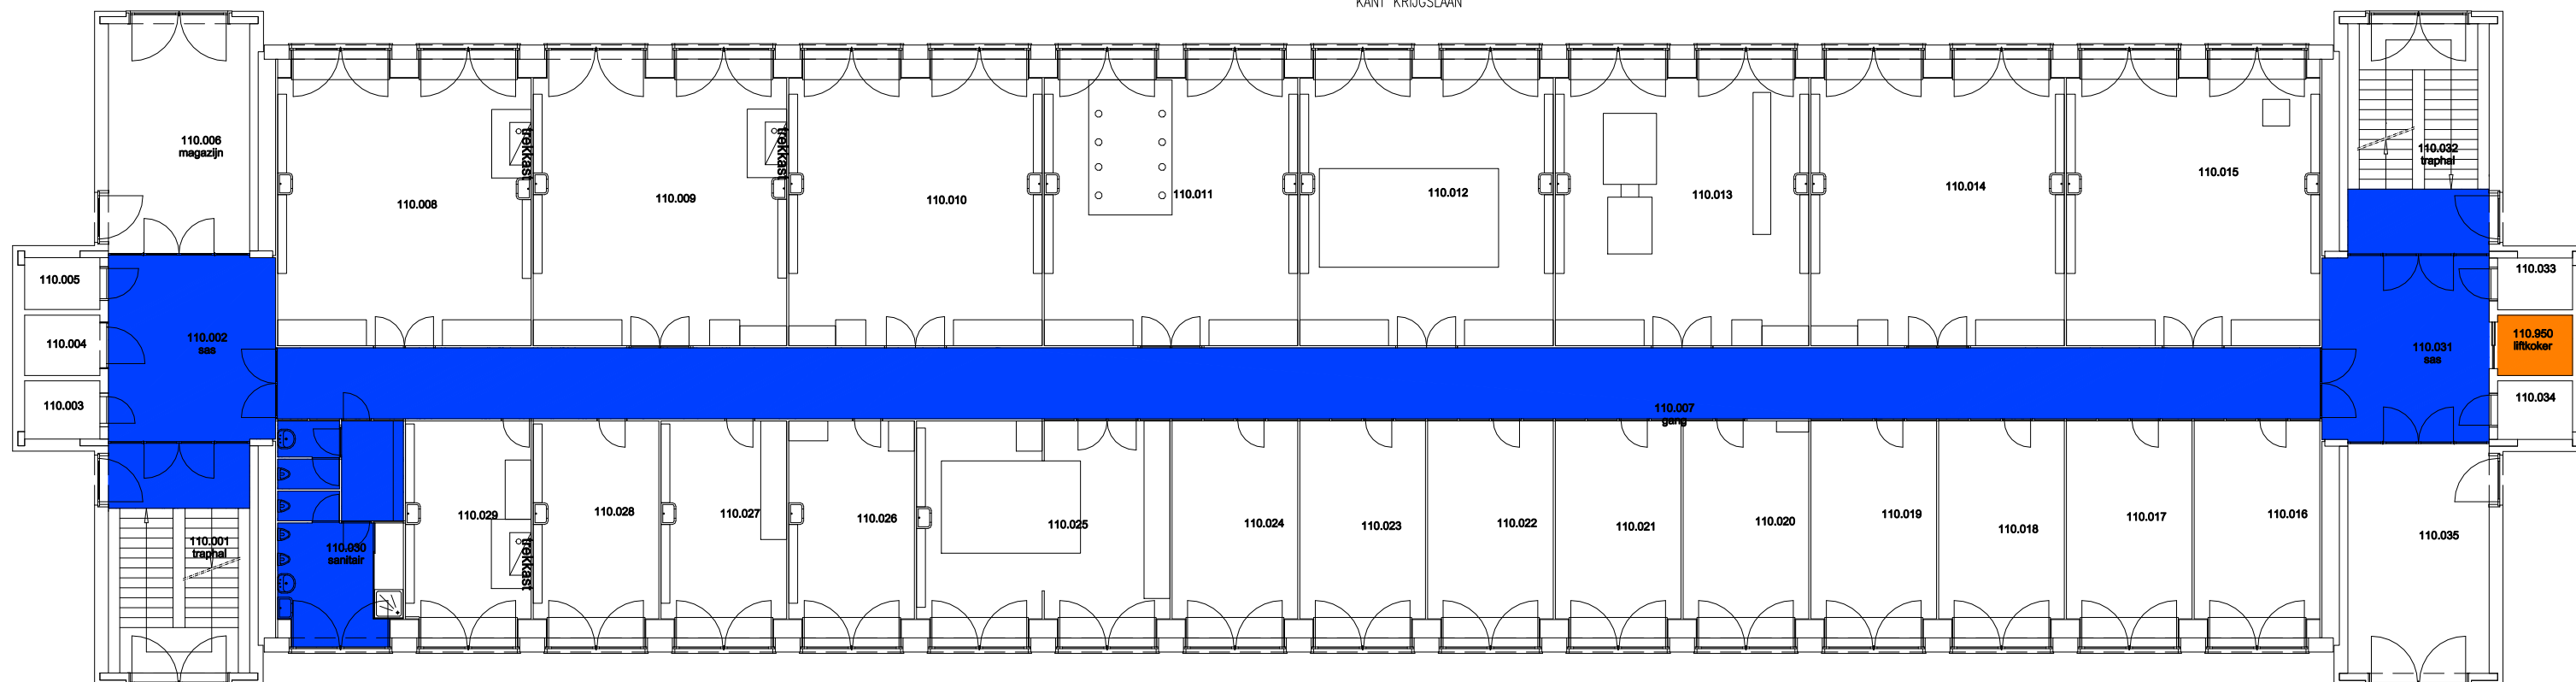

Kant Krijgslaan

- Niet publiek
- Rolstoeltoegankelijk toilet
- Publieke ruimte, rolstoeltoegankelijk
- Aangewezen route voor rolstoelgebruikers
- Rolstoeltoegankelijke lift
- Publieke ruimte, NIET rolstoeltoegankelijk

08 Regio - Sterre - Campus Sterre

F.I. 40.01
S1
Krijgslaan 281
9000 GENT

F.I. 40.01.100
gelijkvloerse verdieping

Schaal: 1/xxx

Versie
mrt-17

DIRECTIE GEBOUWEN
en FACILITAIR BEHEER

KANT KRIJGSLAAN

- Niet publiek
- Rolstoeltoegankelijk toilet
- Publieke ruimte, rolstoeltoegankelijk
- Aangewezen route voor rolstoelgebruikers
- Rolstoeltoegankelijke lift
- Publieke ruimte, NIET rolstoeltoegankelijk

08 Regio - Sterre - Campus Sterre

F.I. 40.01
S1
Krijgslaan 281
9000 GENT

F.I. 40.01.110
eerste verdieping

Schaal: 1/xxx

Versie
mrt-17

**UNIVERSITEIT
GENT**

DIRECTIE GEBOUWEN
en FACILITAIR BEHEER

 Niet publiek	 Rolstoeltoegankelijk toilet	 Publieke ruimte, rolstoeltoegankelijk
 Aangewezen route voor rolstoelgebruikers	 Rolstoeltoegankelijke lift	 Publieke ruimte, NIET rolstoeltoegankelijk