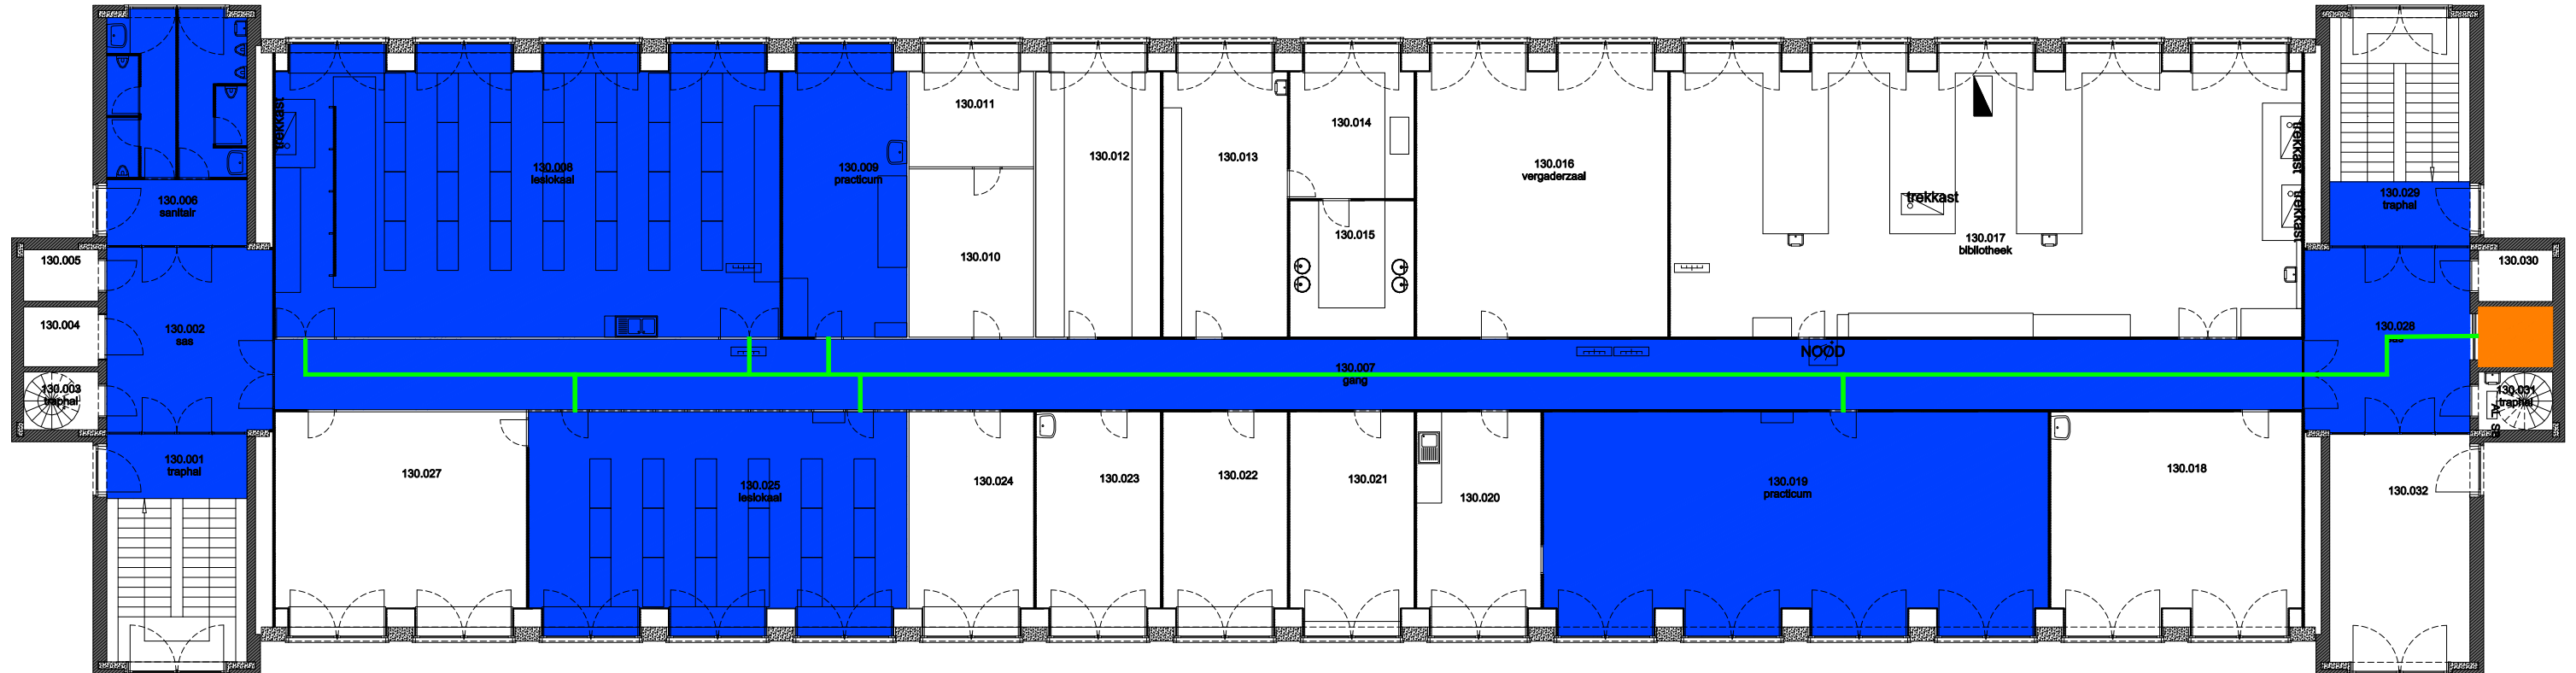

Kant Krijgslaan

Niet publiek	Rolstoeltoegankelijk toilet	Publieke ruimte, rolstoeltoegankelijk
Aangewezen route voor rolstoelgebruikers	Rolstoeltoegankelijke lift	Publieke ruimte, NIET rolstoeltoegankelijk

08 Regio - Sterre - Campus Sterre		
F.I. 40.01 S1 Krijgslaan 281 9000 GENT	F.I. 40.01.130 derde verdieping	
Schaal: 1/xxx	Versie mrt-17	DIRECTIE GEBOUWEN en FACILITAIR BEHEER