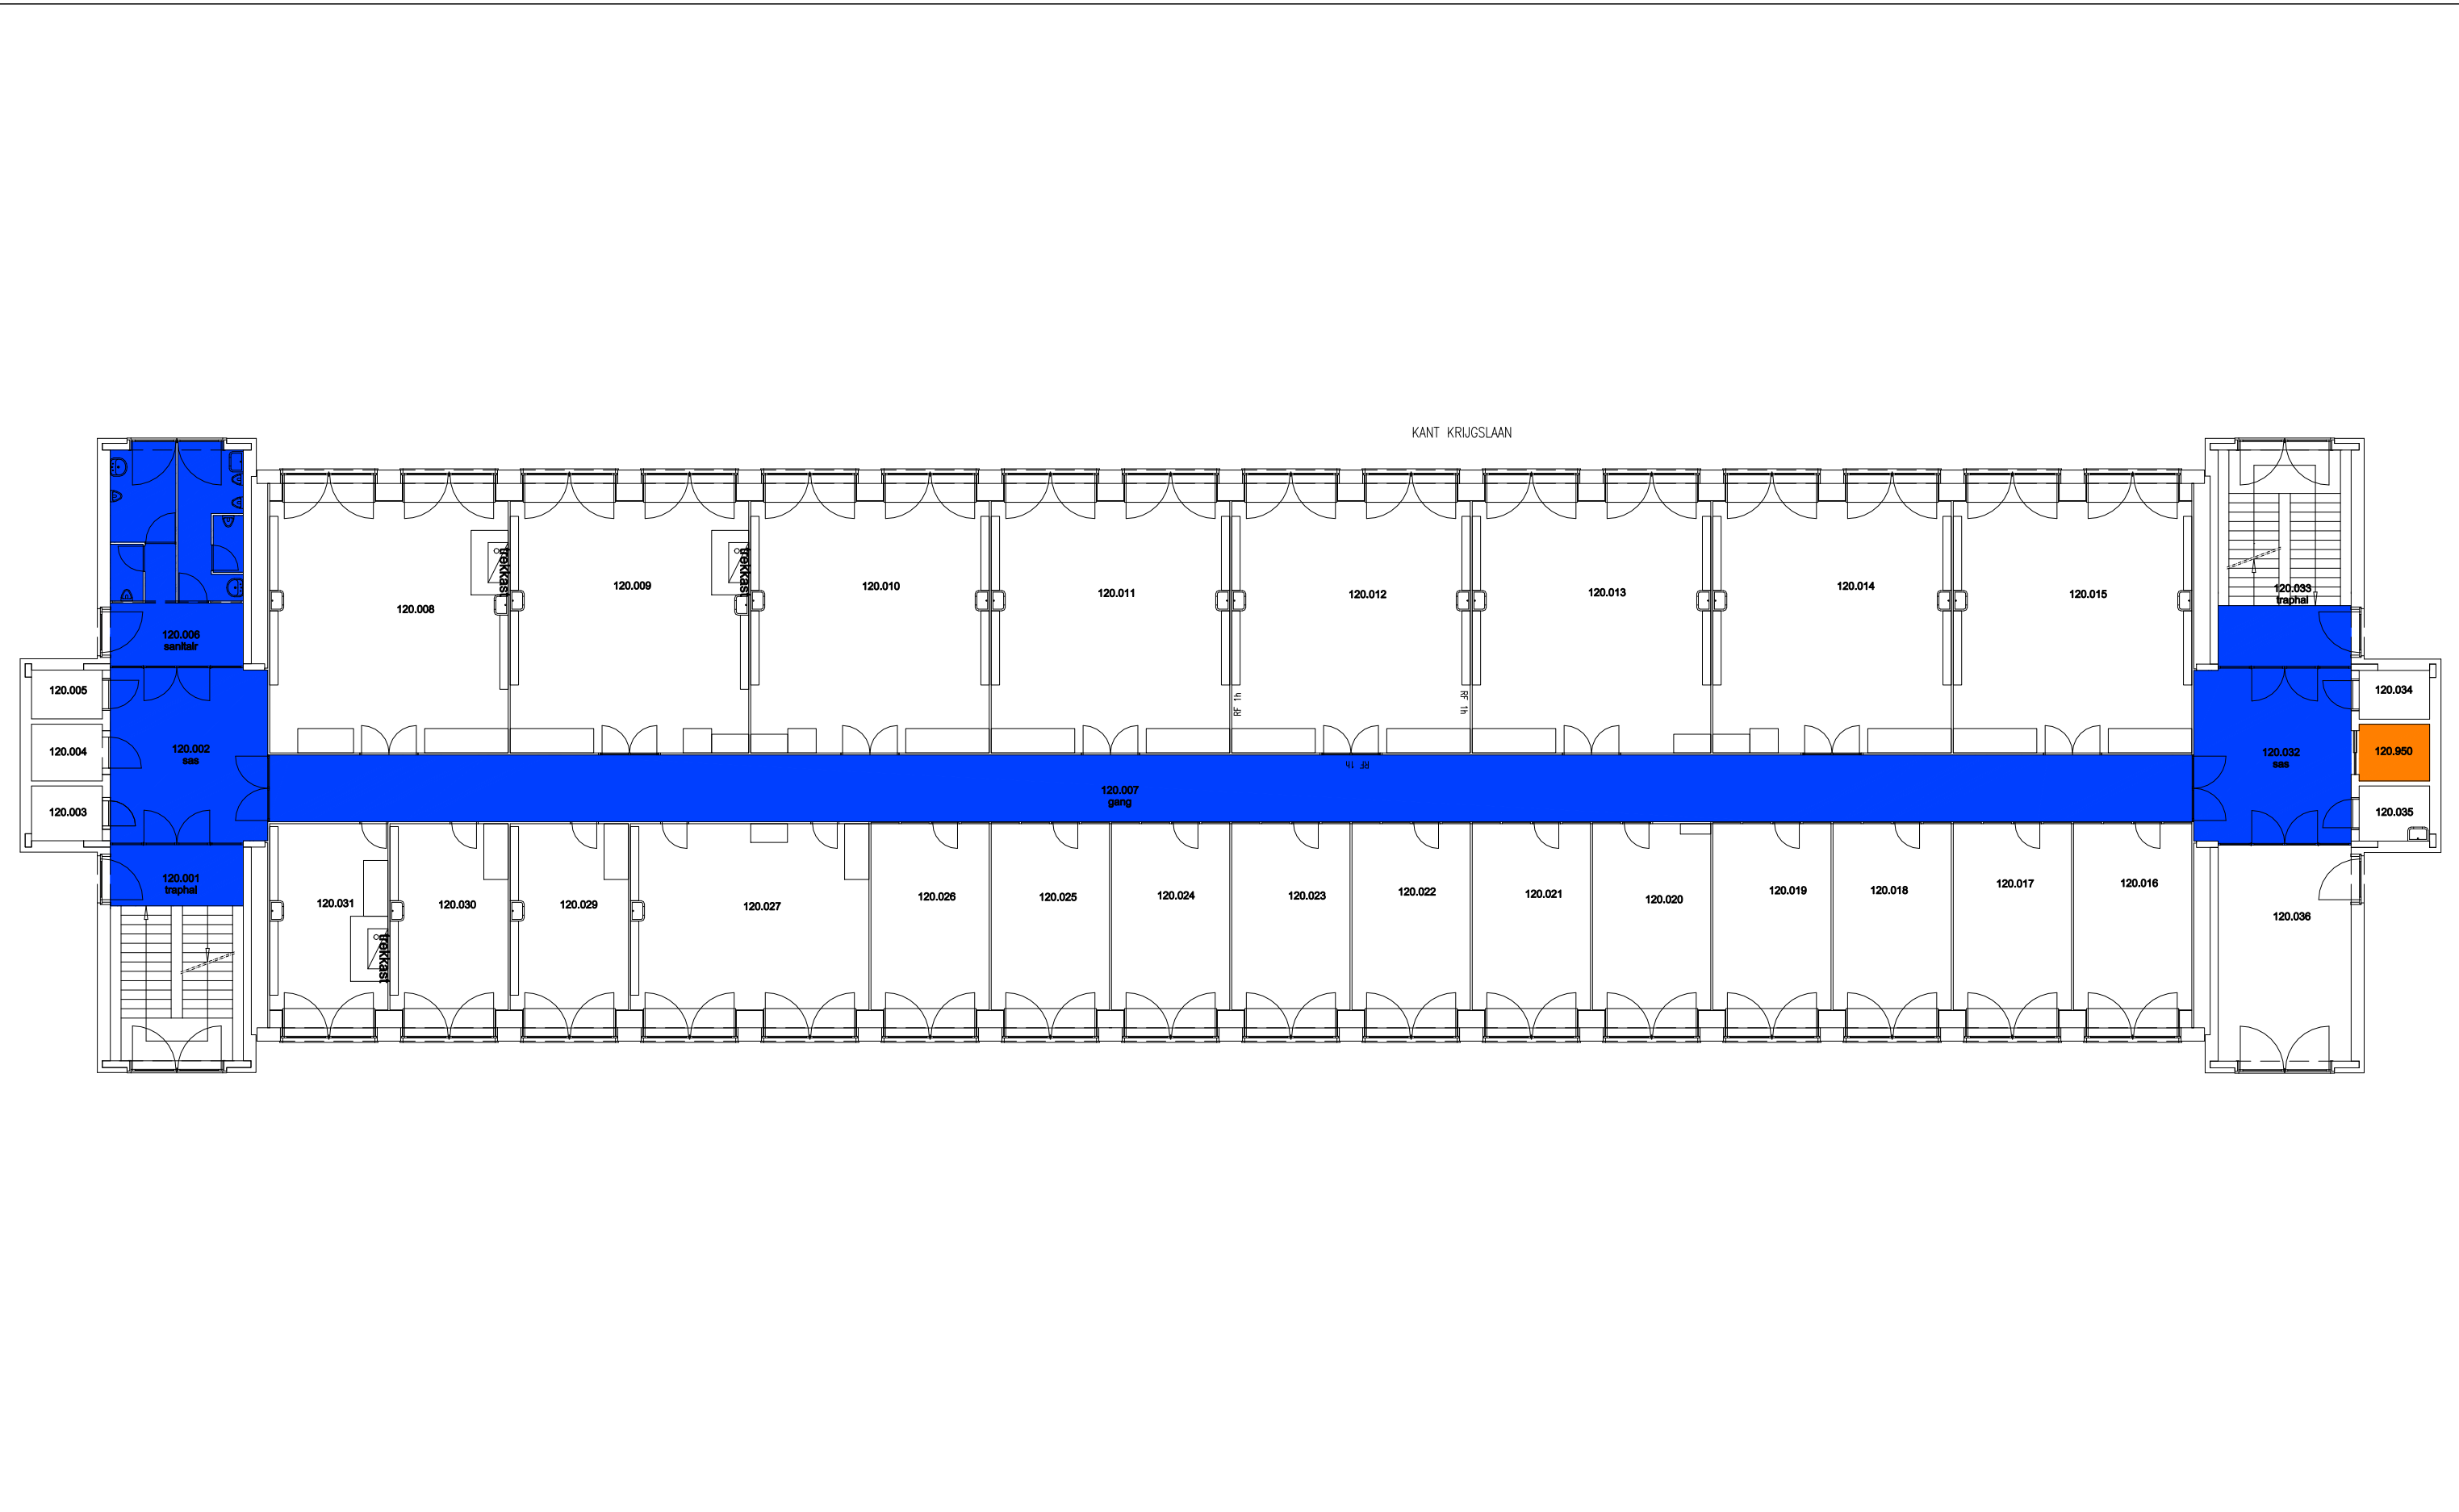

Kant Krijgslaan

- Niet publiek
- Rolstoeltoegankelijk toilet
- Publieke ruimte, rolstoeltoegankelijk
- Aangewezen route voor rolstoelgebruikers
- Rolstoeltoegankelijke lift
- Publieke ruimte, NIET rolstoeltoegankelijk

08 Regio - Sterre - Campus Sterre

F.I. 40.01
S1
Krijgslaan 281
9000 GENT

F.I. 40.01.100
gelijkvloerse verdieping

Schaal: 1/xxx

Versie
mrt-17

DIRECTIE GEBOUWEN
en FACILITAIR BEHEER

KANT KRIJGSLAAN

- Niet publiek
- Rolstoeltoegankelijk toilet
- Publieke ruimte, rolstoeltoegankelijk
- Aangewezen route voor rolstoelgebruikers
- Rolstoeltoegankelijke lift
- Publieke ruimte, NIET rolstoeltoegankelijk

08 Regio - Sterre - Campus Sterre

F.I. 40.01
S1
Krijgslaan 281
9000 GENT

F.I. 40.01.110
eerste verdieping

Schaal: 1/xxx

Versie
mrt-17

**UNIVERSITEIT
GENT**

DIRECTIE GEBOUWEN
en FACILITAIR BEHEER

 Niet publiek	 Rolstoeltoegankelijk toilet	 Publieke ruimte, rolstoeltoegankelijk
 Aangewezen route voor rolstoelgebruikers	 Rolstoeltoegankelijke lift	 Publieke ruimte, NIET rolstoeltoegankelijk