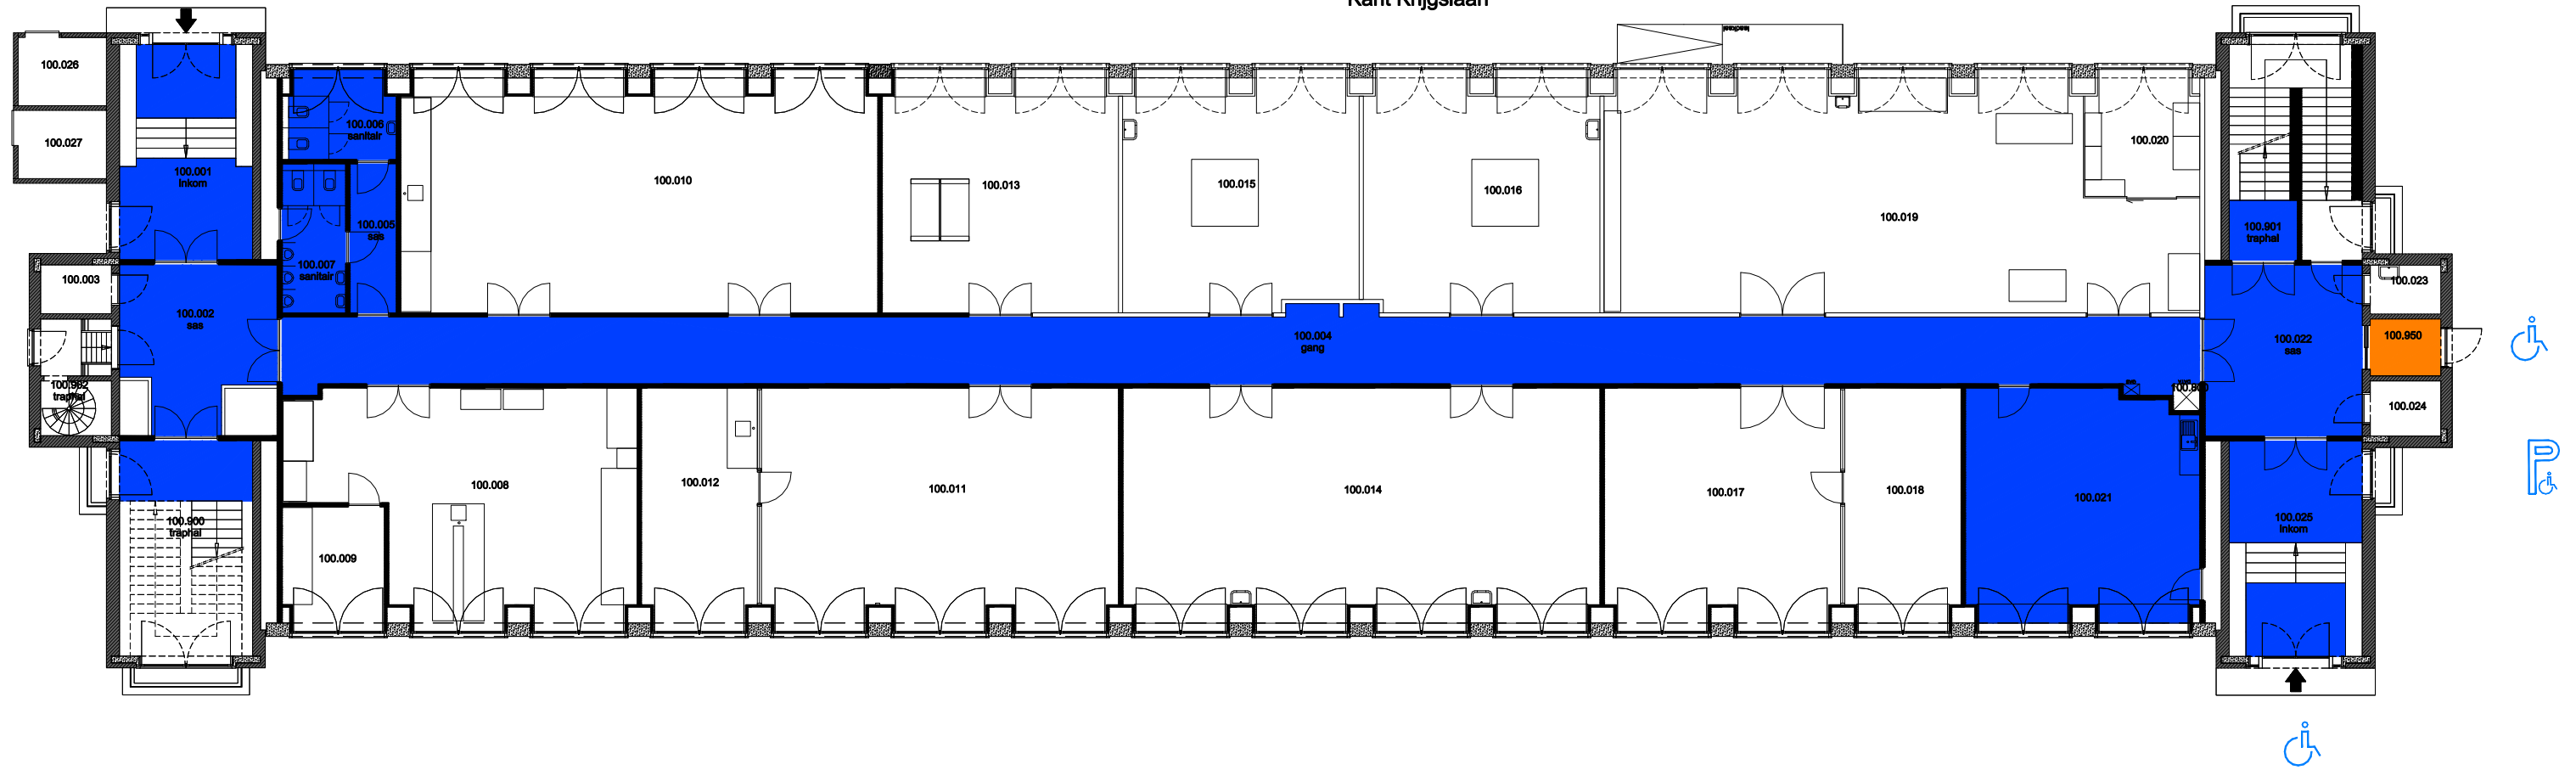

Kant Krijgslaan

- Niet publiek
- Rolstoeltoegankelijk toilet
- Publieke ruimte, rolstoeltoegankelijk
- Aangewezen route voor rolstoelgebruikers
- Rolstoeltoegankelijke lift
- Publieke ruimte, NIET rolstoeltoegankelijk

08 Regio - Sterre - Campus Sterre

F.I. 40.01
S1
Krijgslaan 281
9000 GENT

F.I. 40.01.100
gelijkvloerse verdieping

Schaal: 1/xxx

Versie
mrt-17

DIRECTIE GEBOUWEN
en FACILITAIR BEHEER

KANT KRIJGSLAAN

- Niet publiek
- Rolstoeltoegankelijk toilet
- Publieke ruimte, rolstoeltoegankelijk
- Aangewezen route voor rolstoelgebruikers
- Rolstoeltoegankelijke lift
- Publieke ruimte, NIET rolstoeltoegankelijk

08 Regio - Sterre - Campus Sterre

F.I. 40.01
S1
Krijgslaan 281
9000 GENT

F.I. 40.01.110
eerste verdieping

Schaal: 1/xxx

Versie
mrt-17

**UNIVERSITEIT
GENT**

DIRECTIE GEBOUWEN
en FACILITAIR BEHEER

 Niet publiek	 Rolstoeltoegankelijk toilet	 Publieke ruimte, rolstoeltoegankelijk
 Aangewezen route voor rolstoelgebruikers	 Rolstoeltoegankelijke lift	 Publieke ruimte, NIET rolstoeltoegankelijk