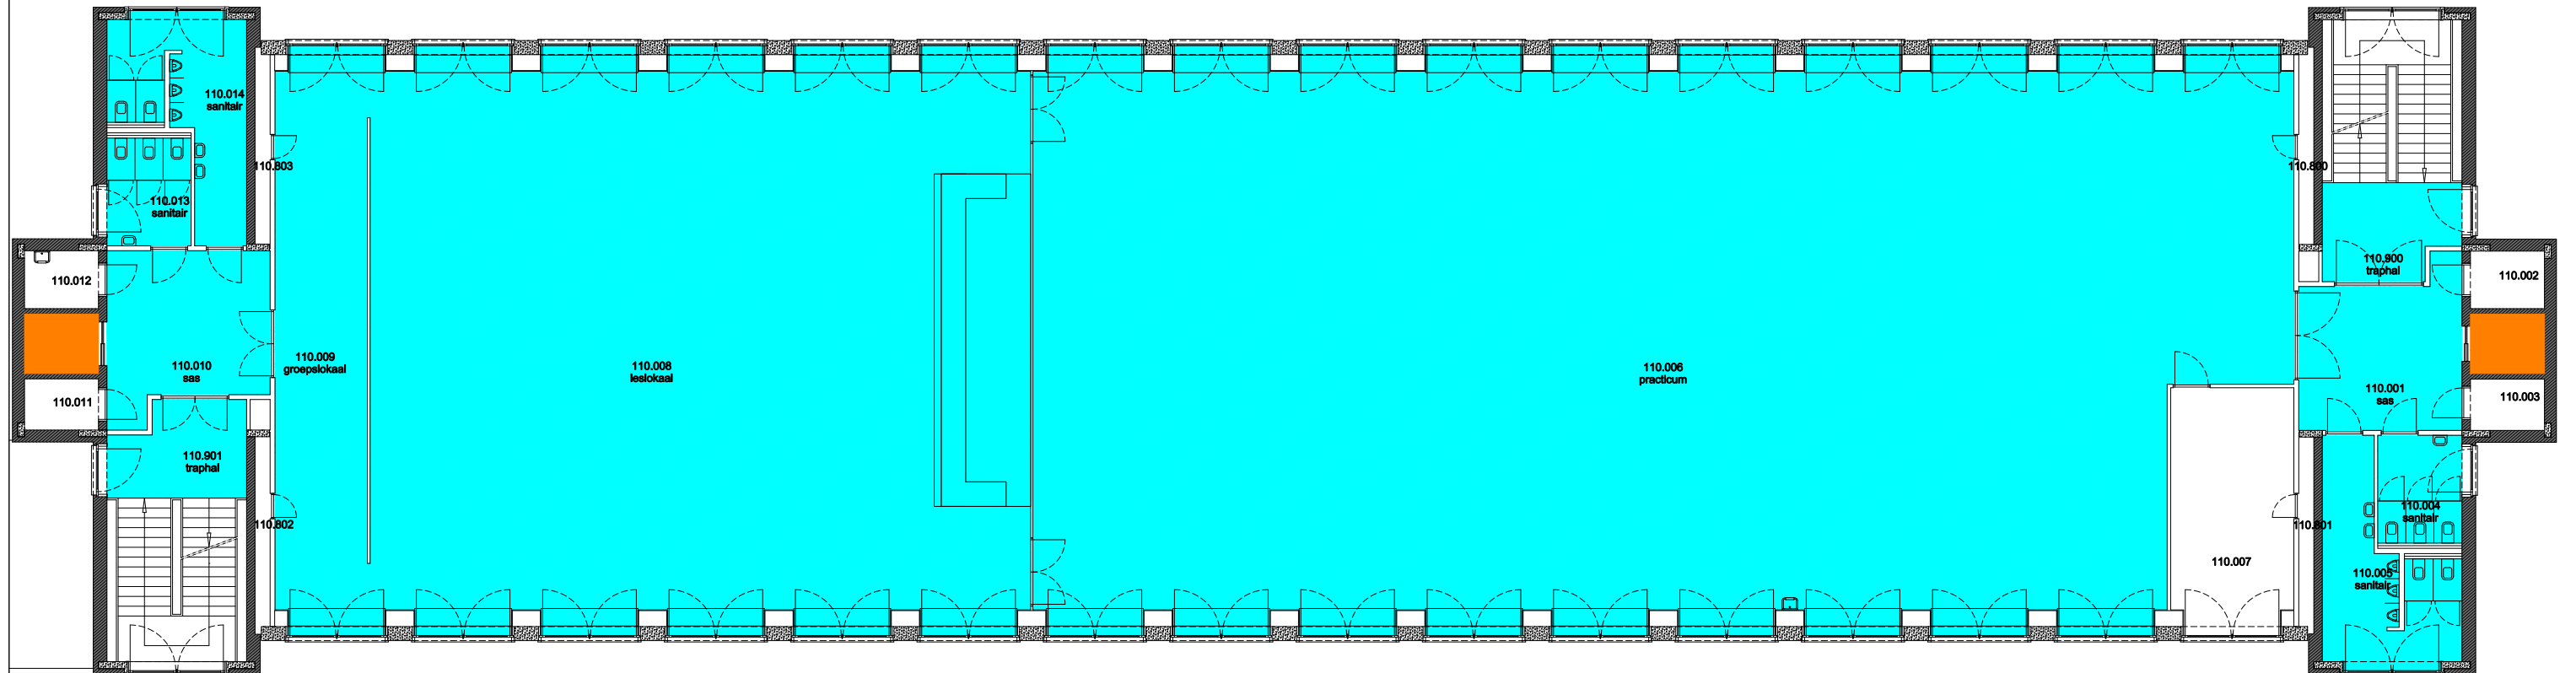

KANT KRIJGSLAAN

- Niet publiek
- Rolstoeltoegankelijk toilet
- Publieke ruimte, rolstoeltoegankelijk
- Rolstoeltoegankelijke lift
- Aangewezen route voor rolstoelgebruikers
- Publieke ruimte, NIET rolstoeltoegankelijk

08 Regio - Sterre - Campus Sterre

F.I. 40.02  
S2  
Krijgslaan 281  
9000 GENT

F.I. 40.02.100  
Gelijkvloerse verdieping

Schaal: 1/xxx

Versie  
feb-17

KANT KRIJGSLAAN

 Niet publiek	 Rolstoeltoegankelijk toilet	 Publieke ruimte, rolstoeltoegankelijk
 Aangewezen route voor rolstoelgebruikers	 Rolstoeltoegankelijke lift	 Publieke ruimte, NIET rolstoeltoegankelijk