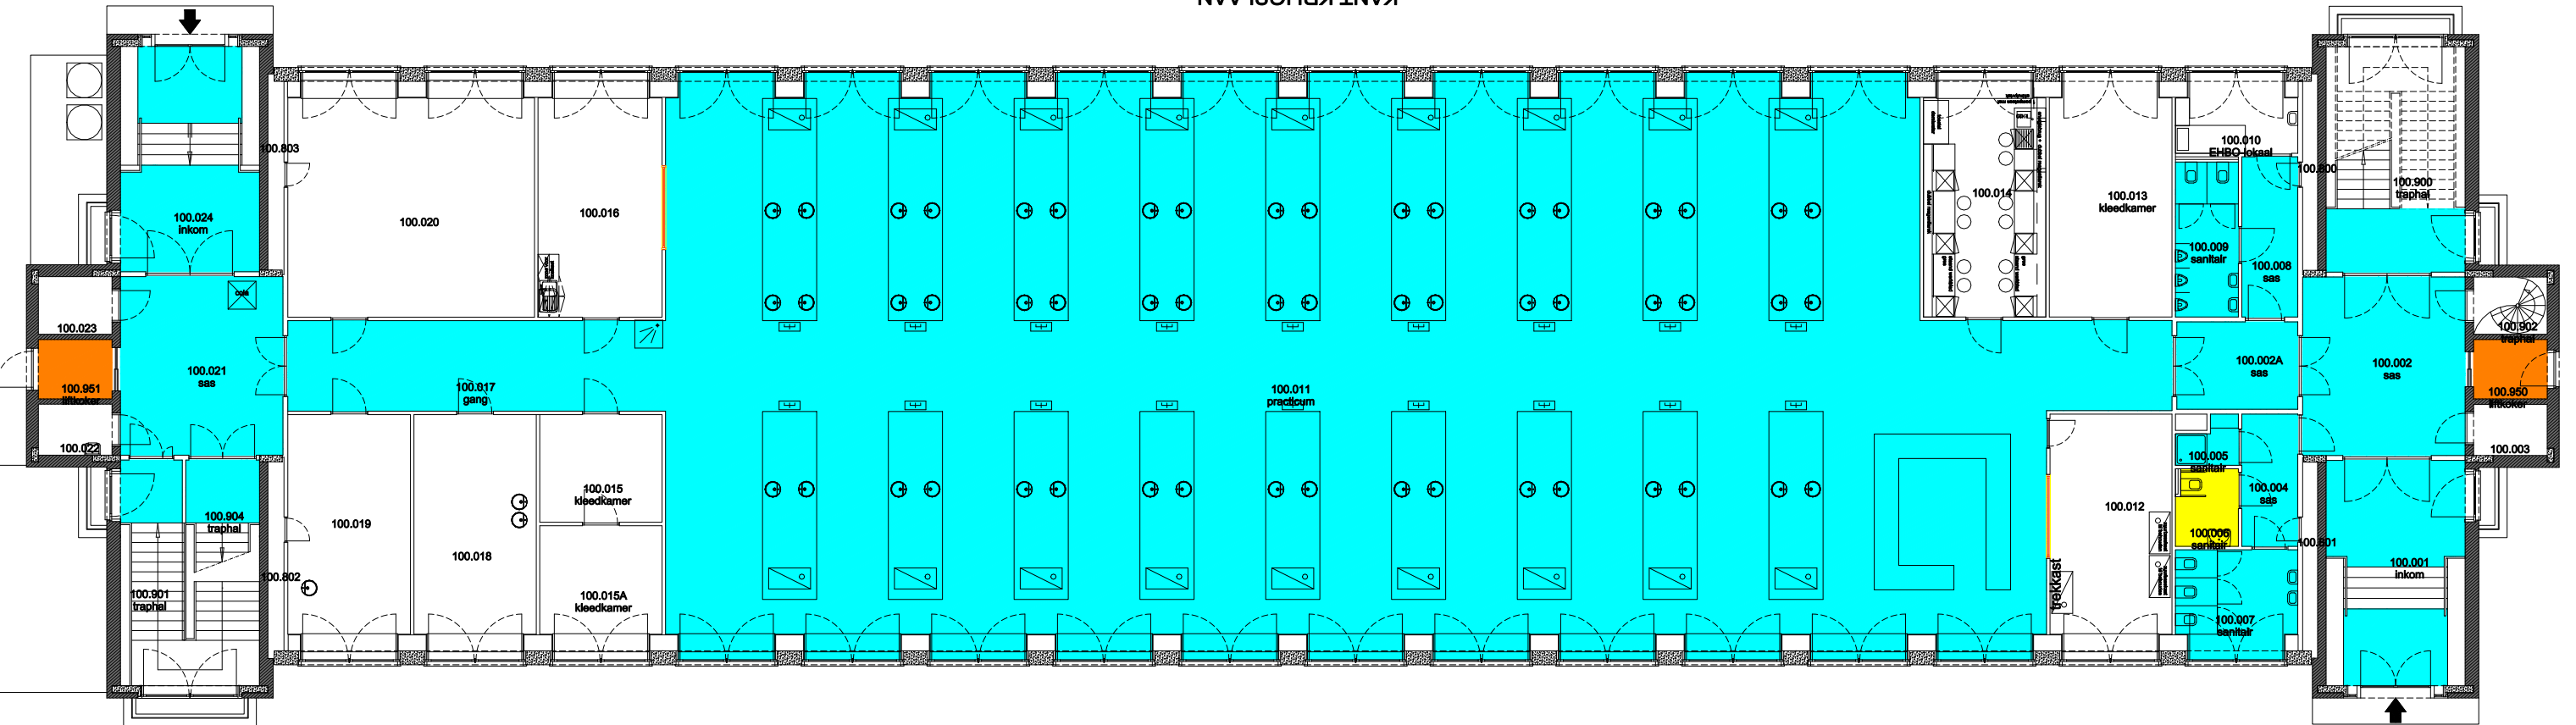

KANT KRIJGSLAAN

- Niet publiek
- Rolstoeltoegankelijk toilet
- Publieke ruimte, rolstoeltoegankelijk
- Rolstoeltoegankelijke lift
- Aangewezen route voor rolstoelgebruikers
- Publieke ruimte, NIET rolstoeltoegankelijk

08 Regio - Sterre - Campus Sterre

F.I. 40.02  
S2  
Krijgslaan 281  
9000 GENT

F.I. 40.02.100  
Gelijkvloerse verdieping

Schaal: 1/xxx

Versie  
feb-17

KANT KRIJGSLAAN

 Niet publiek	 Rolstoeltoegankelijk toilet	 Publieke ruimte, rolstoeltoegankelijk
 Aangewezen route voor rolstoelgebruikers	 Rolstoeltoegankelijke lift	 Publieke ruimte, NIET rolstoeltoegankelijk

KANT KRIGSLAAN

 Niet publiek	 Rolstoeltoegankelijk toilet	 Publieke ruimte, rolstoeltoegankelijk
 Aangewezen route voor rolstoelgebruikers	 Rolstoeltoegankelijke lift	 Publieke ruimte, NIET rolstoeltoegankelijk