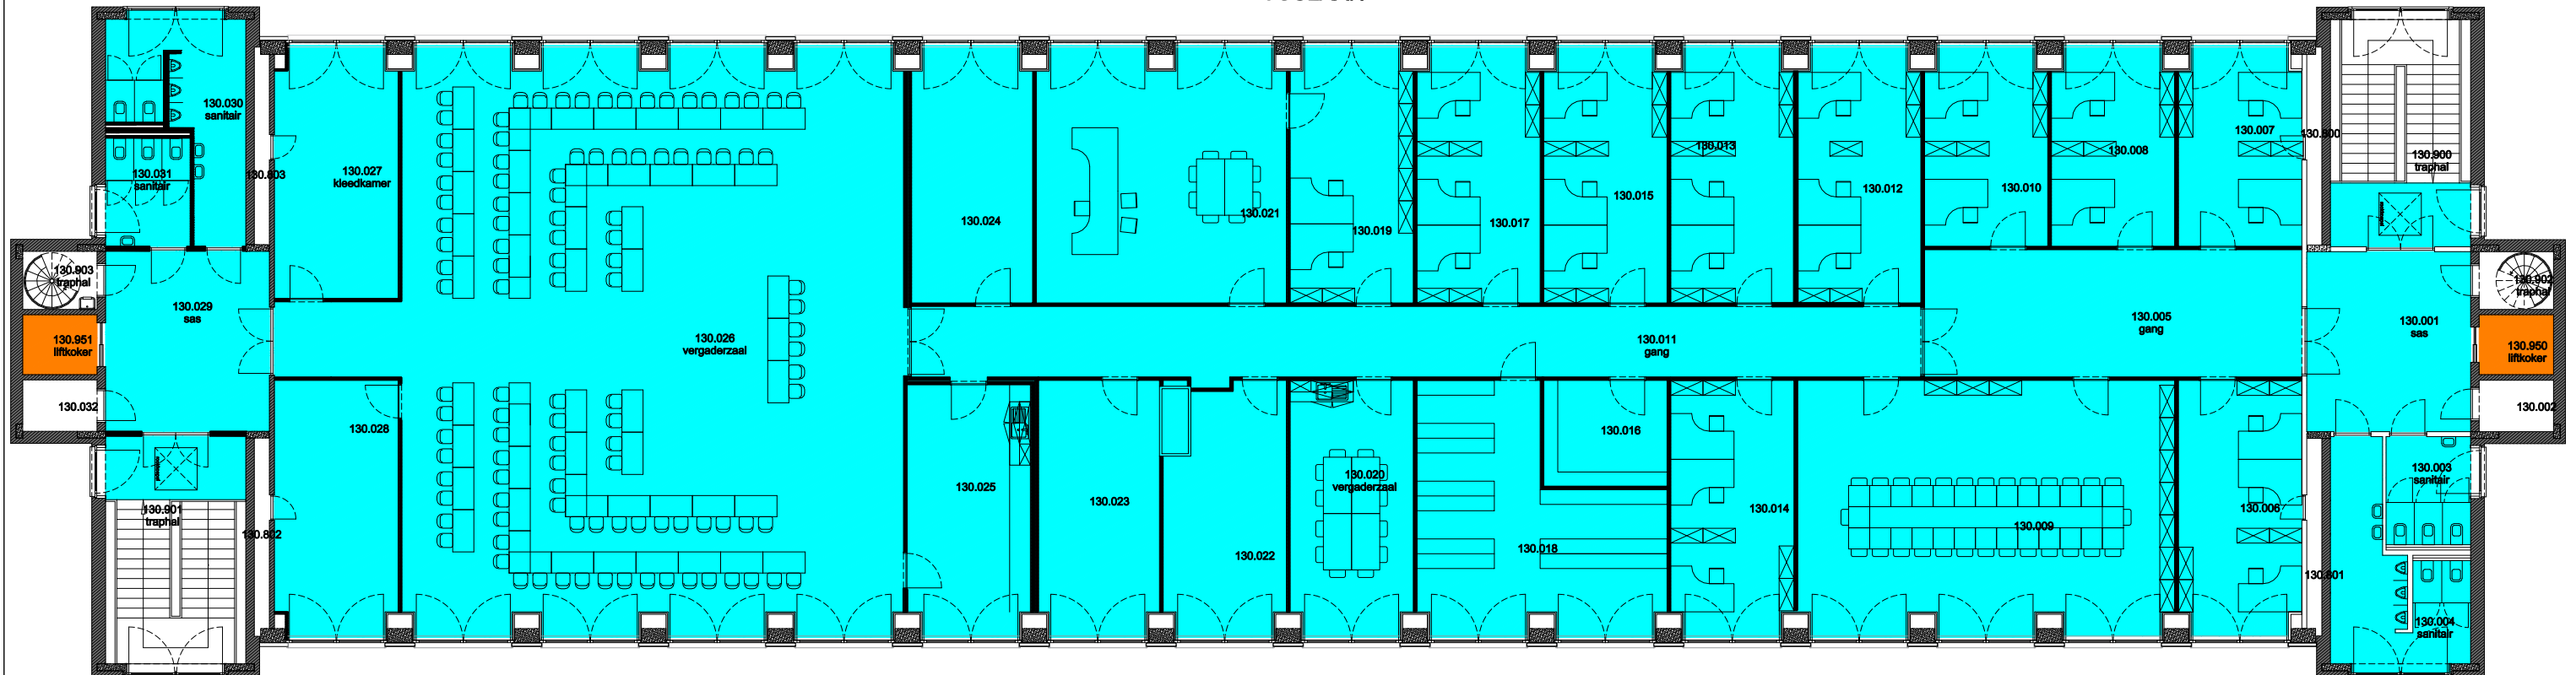

KANT KRIJGSLAAN

Niet publiek	Rolstoeltoegankelijk toilet	Publieke ruimte, rolstoeltoegankelijk
Aangewezen route voor rolstoelgebruikers	Rolstoeltoegankelijke lift	Publieke ruimte, NIET rolstoeltoegankelijk

08 Regio - Sterre - Campus Sterre		 UNIVERSITEIT GENT
F.I. 40.02 S2 Krijgslaan 281 9000 GENT	F.I. 40.02.130 Derde verdieping	
Schaal: 1/xxx	Versie feb-17	DIRECTIE GEBOUWEN en FACILITAIR BEHEER