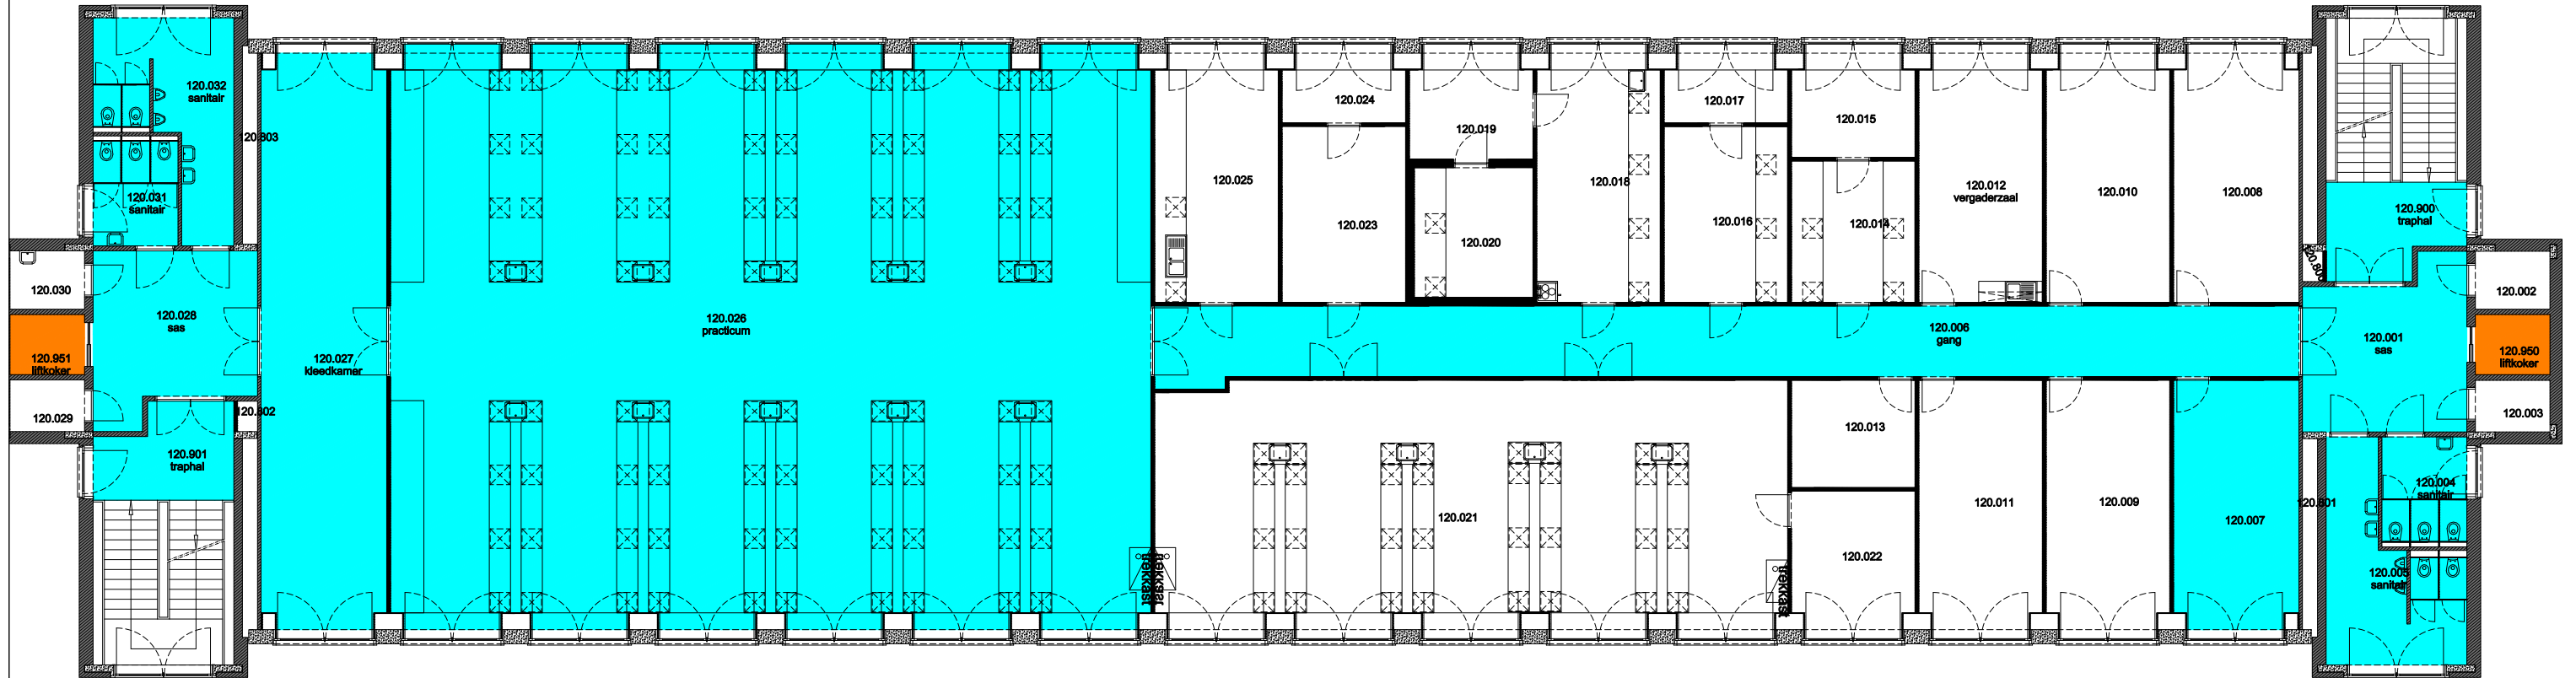

KANT KRIGSLAAN

Niet publiek	Rolstoeltoegankelijk toilet	Publieke ruimte, rolstoeltoegankelijk
Aangewezen route voor rolstoelgebruikers	Rolstoeltoegankelijke lift	Publieke ruimte, NIET rolstoeltoegankelijk

08 Regio - Sterre - Campus Sterre		 UNIVERSITEIT GENT	
F.I. 40.02 S2 Krijgslaan 281 9000 GENT	F.I. 40.02.120 Tweede verdieping		DIRECTIE GEBOUWEN en FACILITAIR BEHEER
Schaal: 1/xxx		Versie feb-17