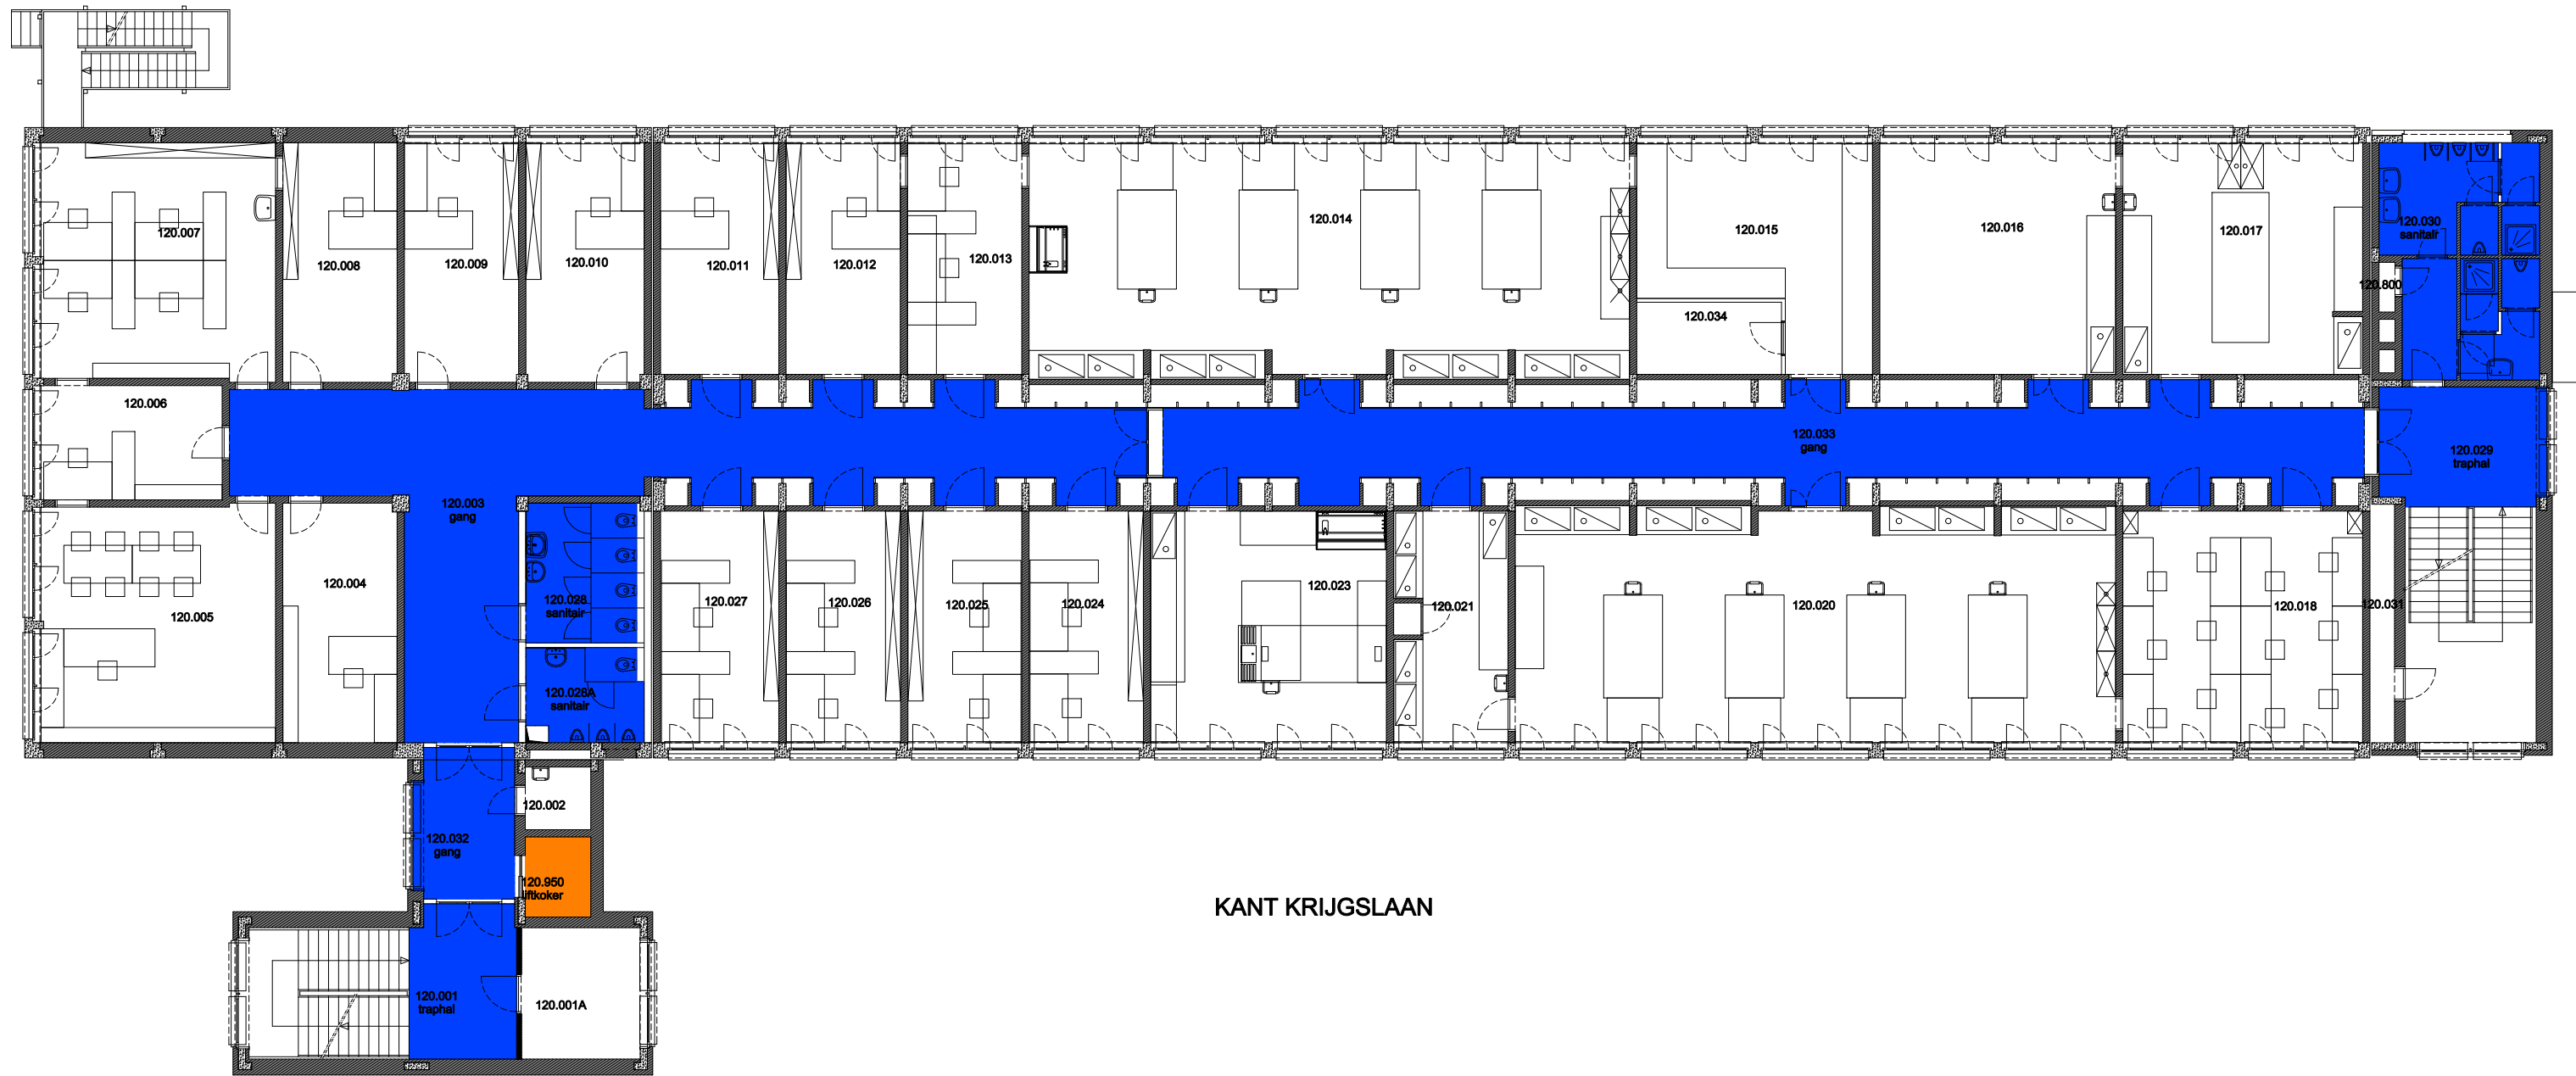

KANT KRIJGSLAAN

 Niet publiek	 Rolstoeltoegankelijk toilet	 Publieke ruimte, rolstoeltoegankelijk
 Aangewezen route voor rolstoelgebruikers	 Rolstoeltoegankelijke lift	 Publieke ruimte, NIET rolstoeltoegankelijk

08 Regio - Sterre - Campus Sterre		 UNIVERSITEIT GENT
F.I. 40.03 S3 Krijgslaan 281 9000 GENT	F.I. 40.03.100 Gelijkvloerse verdieping	
Schaal: 1/xxx	Versie mt-17	DIRECTIE GEBOUWEN en FACILITAIR BEHEER

KANT KRIJGSLAAN

 Niet publiek	 Rolstoeltoegankelijk toilet	 Publieke ruimte, rolstoeltoegankelijk
 Aangewezen route voor rolstoelgebruikers	 Rolstoeltoegankelijke lift	 Publieke ruimte, NIET rolstoeltoegankelijk

08 Regio - Sterre - Campus Sterre		 UNIVERSITEIT GENT
F.I. 40.03 S3 Krijgslaan 281 9000 GENT	F.I. 40.03.110 Eerste verdieping	
Schaal: 1/xxx	Versie mrt-17	DIRECTIE GEBOUWEN en FACILITAIR BEHEER