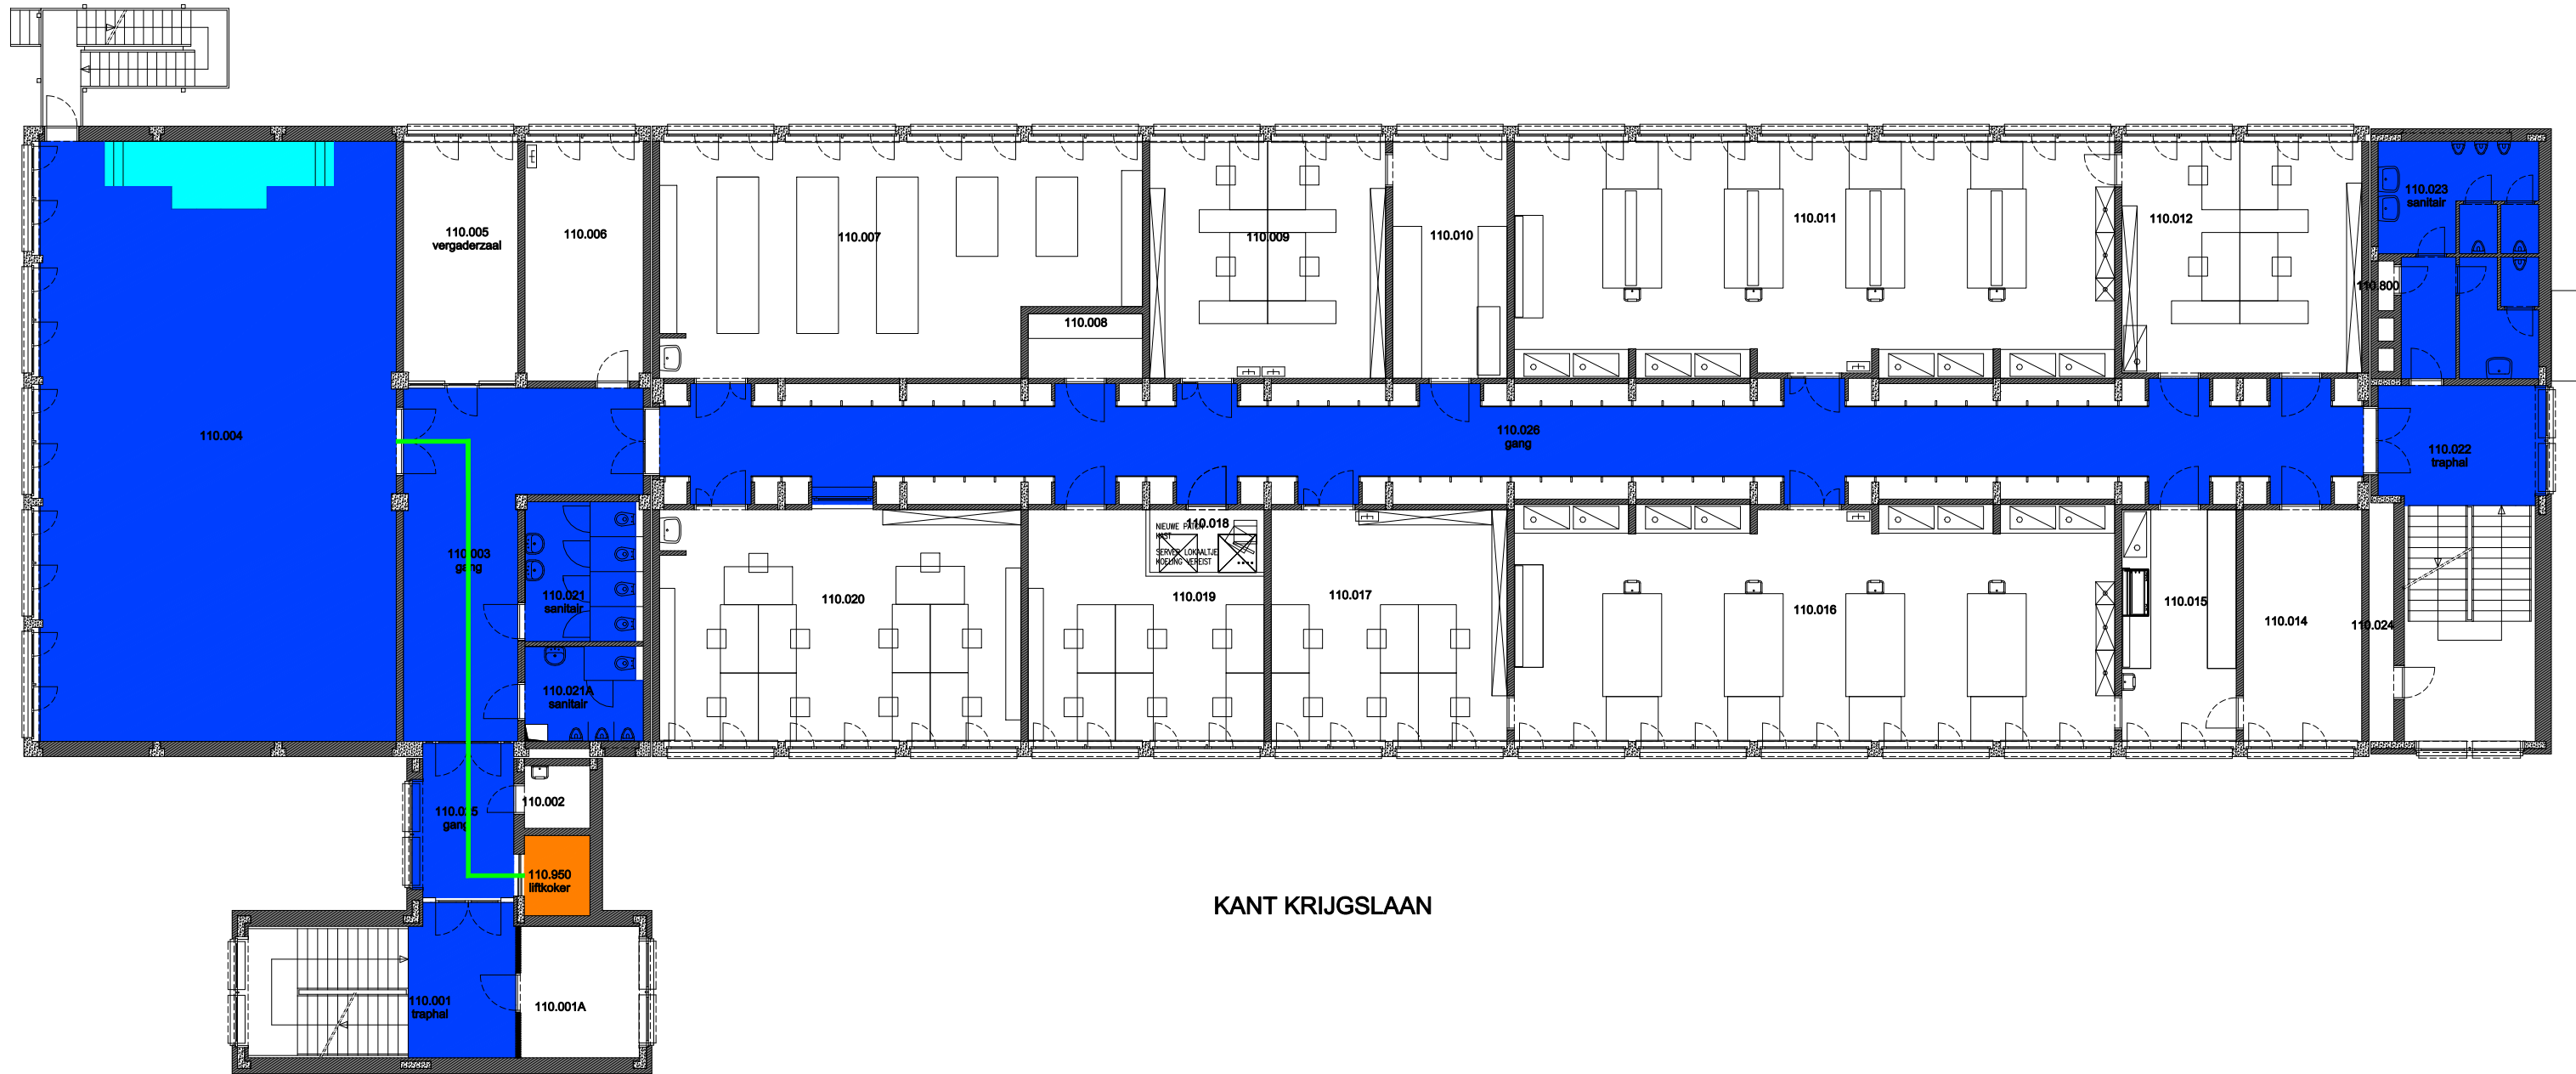

KANT KRIJGSLAAN

 Niet publiek	 Rolstoeltoegankelijk toilet	 Publieke ruimte, rolstoeltoegankelijk
 Aangewezen route voor rolstoelgebruikers	 Rolstoeltoegankelijke lift	 Publieke ruimte, NIET rolstoeltoegankelijk

08 Regio - Sterre - Campus Sterre		 UNIVERSITEIT GENT
F.I. 40.03 S3 Krijgslaan 281 9000 GENT	F.I. 40.03.100 Gelijkvloerse verdieping	
Schaal: 1/xxx	Versie mt-17	DIRECTIE GEBOUWEN en FACILITAIR BEHEER

KANT KRIJGSLAAN

 Niet publiek	 Rolstoeltoegankelijk toilet	 Publieke ruimte, rolstoeltoegankelijk
 Aangewezen route voor rolstoelgebruikers	 Rolstoeltoegankelijke lift	 Publieke ruimte, NIET rolstoeltoegankelijk

08 Regio - Sterre - Campus Sterre		 UNIVERSITEIT GENT
F.I. 40.03 S3 Krijgslaan 281 9000 GENT	F.I. 40.03.110 Eerste verdieping	
Schaal: 1/xxx	Versie mrt-17	DIRECTIE GEBOUWEN en FACILITAIR BEHEER