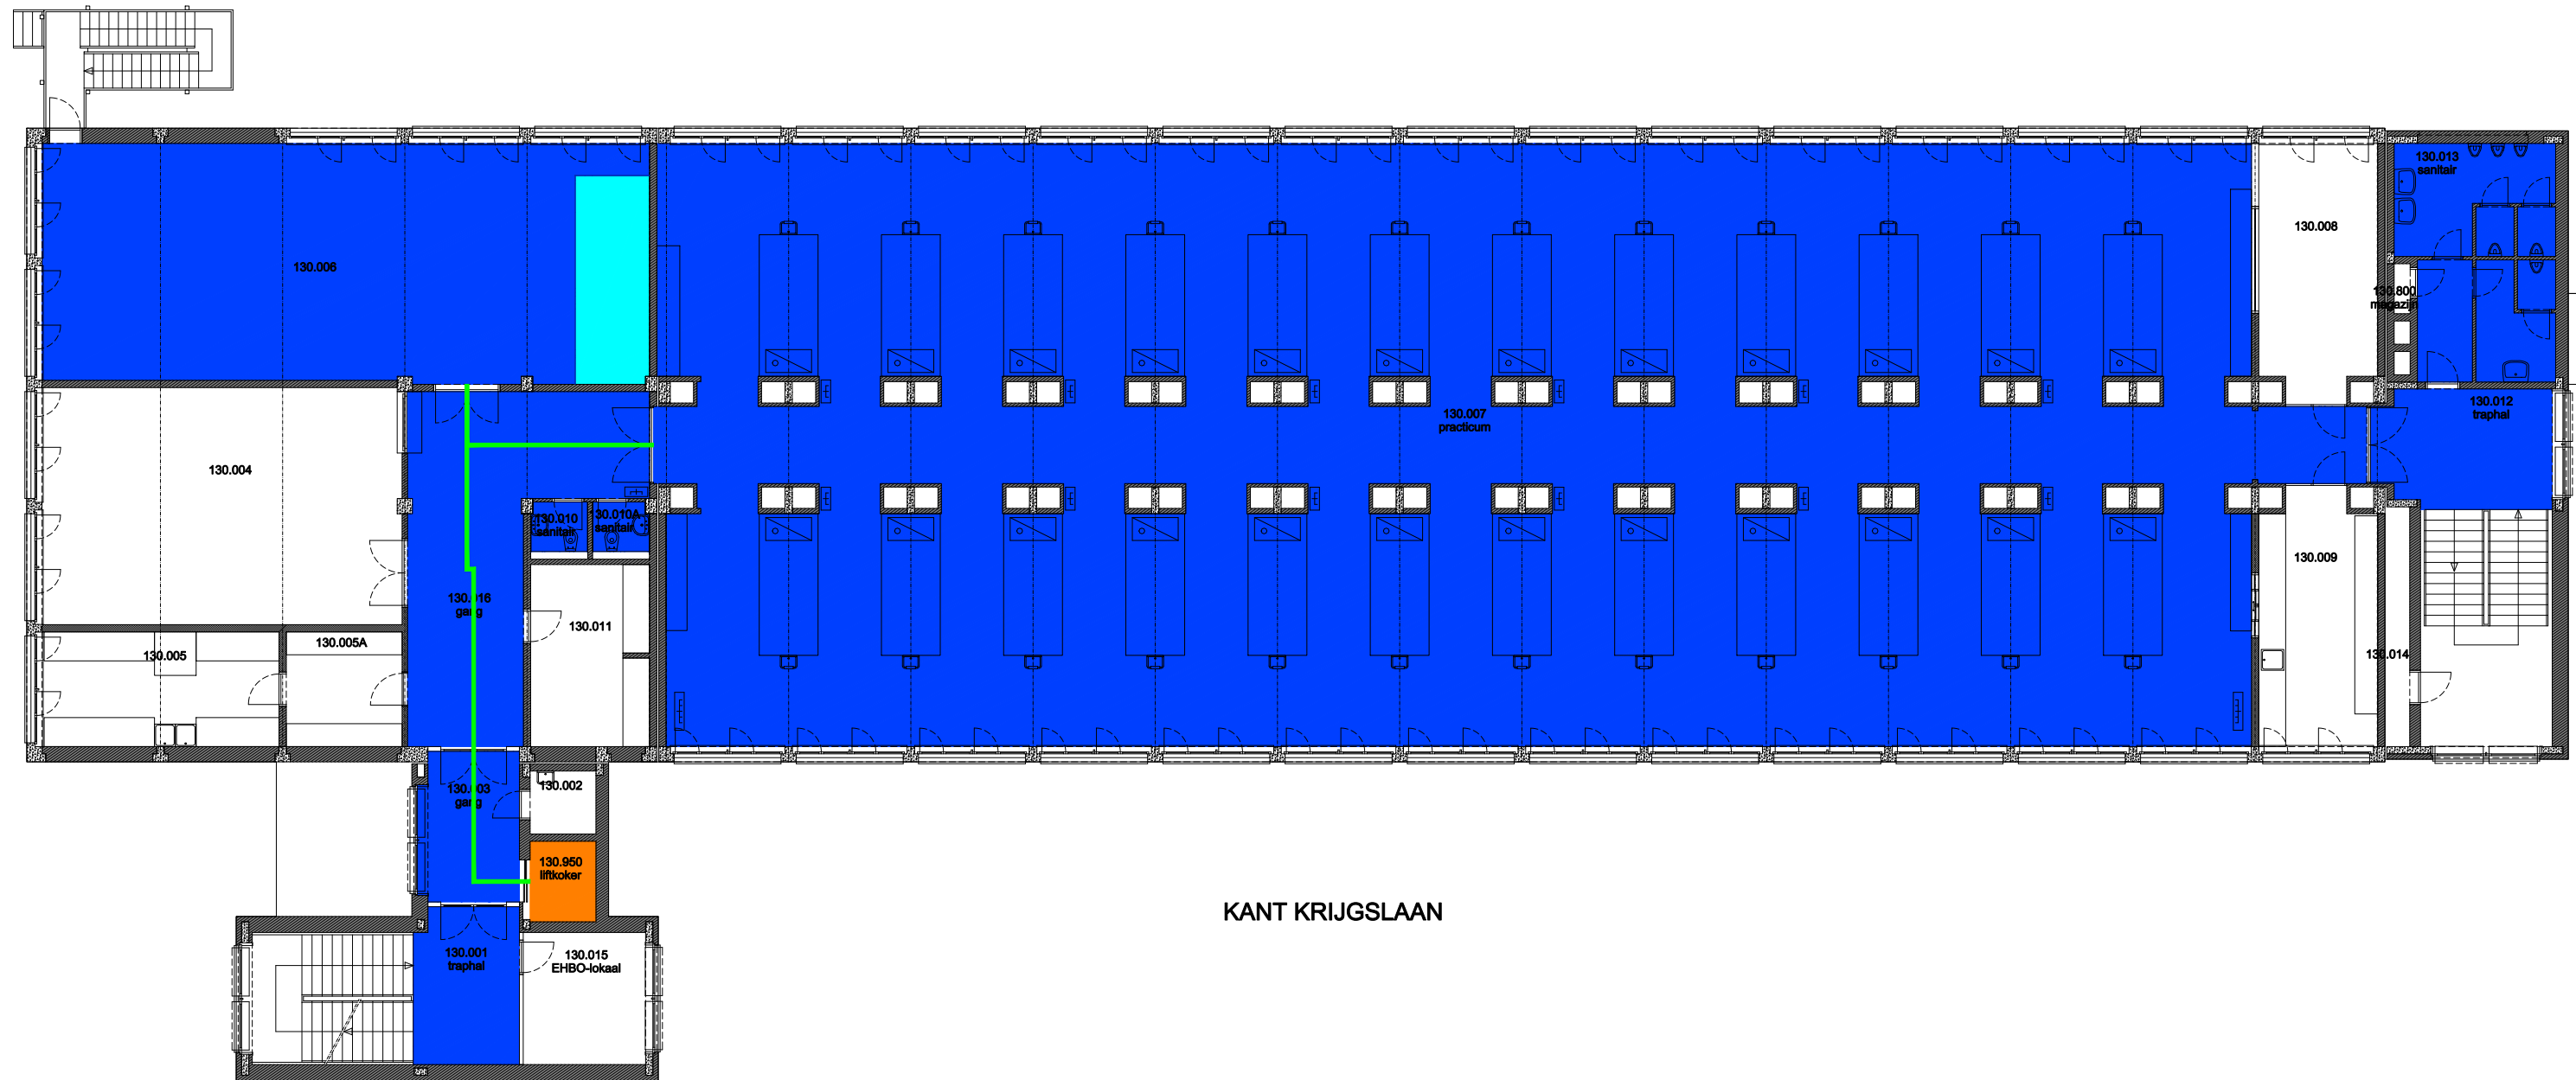

KANT KRIJGSLAAN

Niet publiek	Rolstoeltoegankelijk toilet	Publieke ruimte, rolstoeltoegankelijk
Aangewezen route voor rolstoelgebruikers	Rolstoeltoegankelijke lift	Publieke ruimte, NIET rolstoeltoegankelijk

08 Regio - Sterre - Campus Sterre		 UNIVERSITEIT GENT
F.I. 40.03 S3 Krijgslaan 281 9000 GENT	F.I. 40.03.130 Derde verdieping	
Schaal: 1/xxx		Versie mrt-17 DIRECTIE GEBOUWEN en FACILITAIR BEHEER