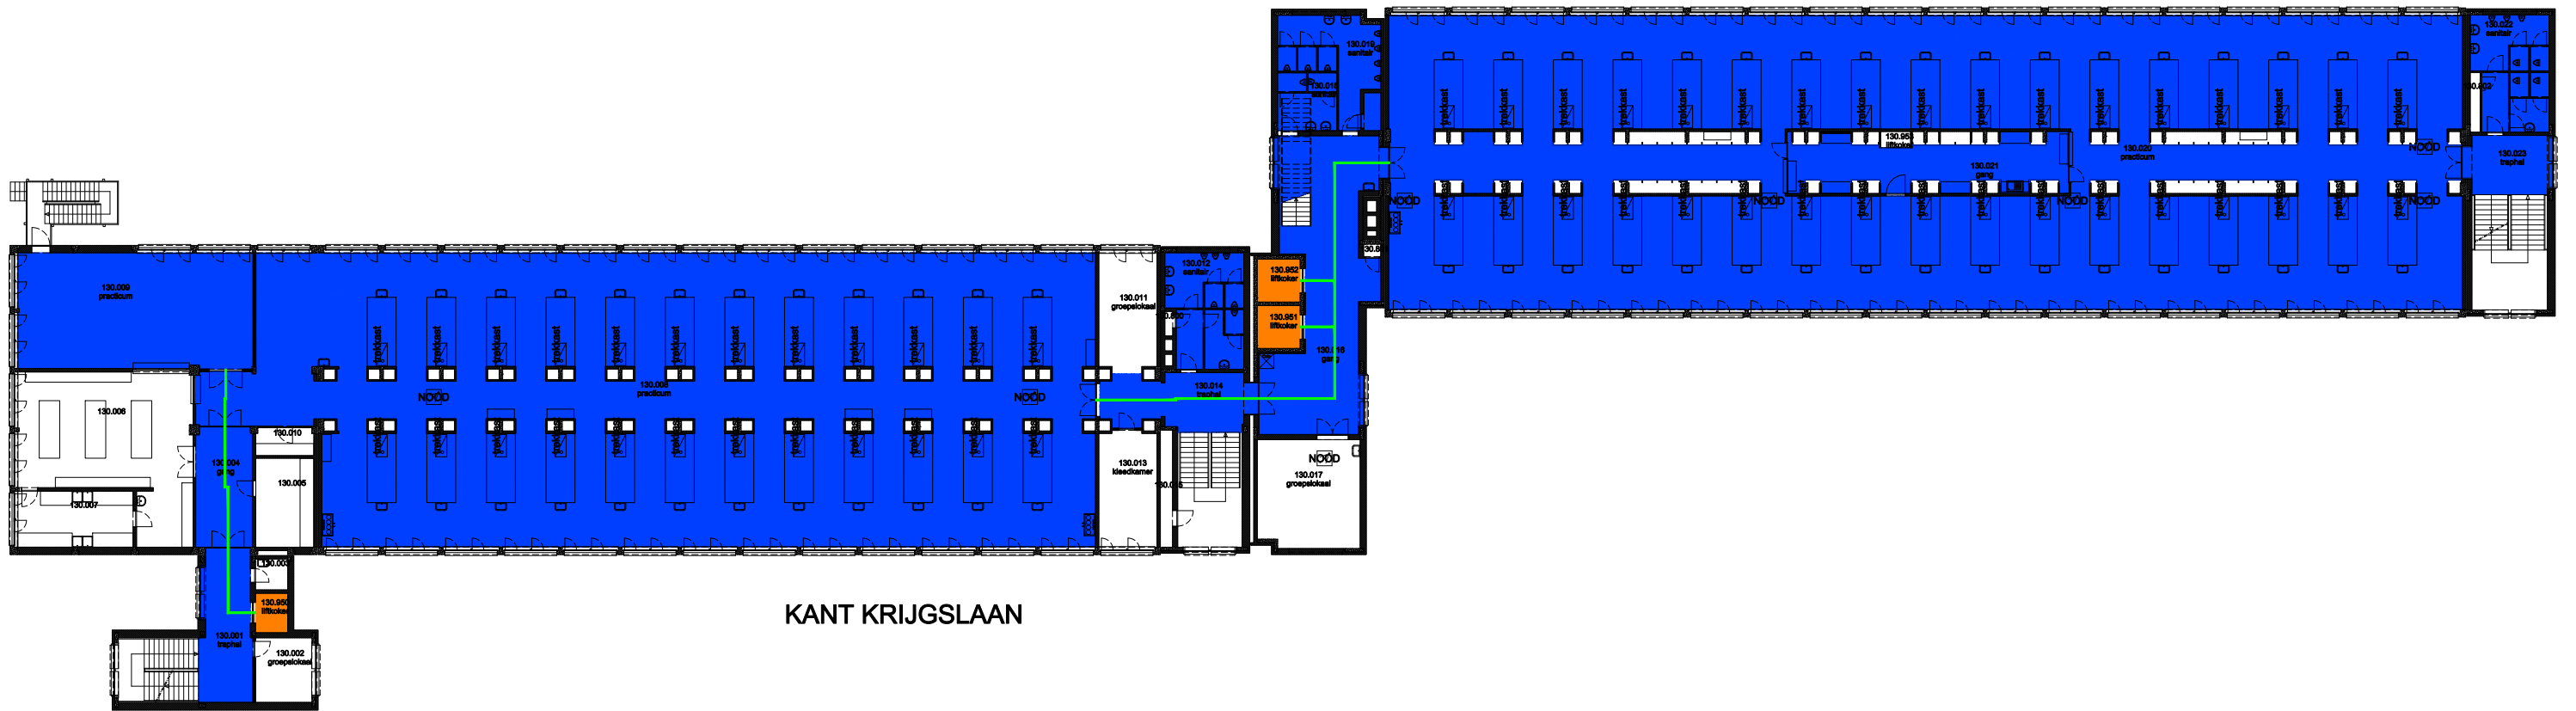

KANT KRIJGSLAAN

Niet publiek	Rolstoeltoegankelijk toilet	Publieke ruimte, rolstoeltoegankelijk
Aangewezen route voor rolstoelgebruikers	Rolstoeltoegankelijke lift	Publieke ruimte, NIET rolstoeltoegankelijk

08 Regio - Sterre - Campus Sterre		 UNIVERSITEIT GENT DIRECTIE GEBOUWEN en FACILITAIR BEHEER
F.I. 40.04 S4 Krijgslaan 281 9000 GENT	F.I. 40.04.130 derde verdieping Schaal: 1/xxx	
		Versie mrt-17