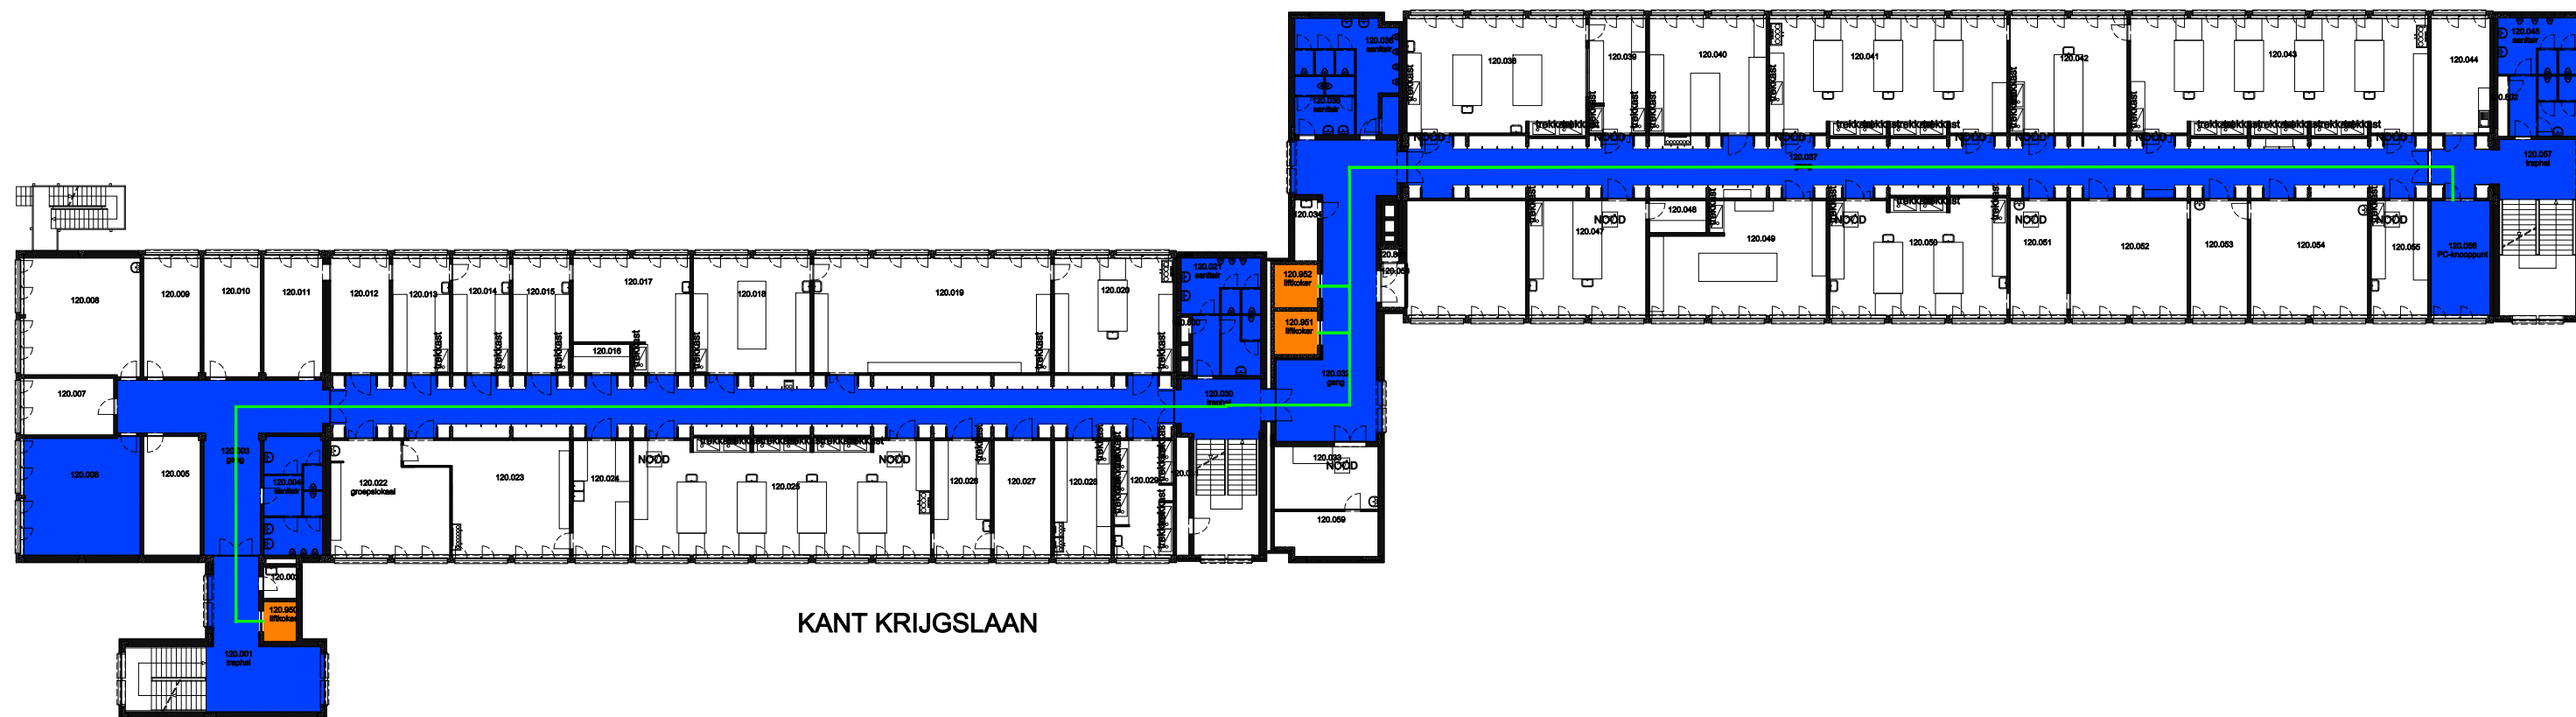

KANT KRIJGSLAAN

Niet publiek	Rolstoeltoegankelijk toilet	Publieke ruimte, rolstoeltoegankelijk
Aangewezen route voor rolstoelgebruikers	Rolstoeltoegankelijke lift	Publieke ruimte, NIET rolstoeltoegankelijk

08 Regio - Sterre - Campus Sterre		 UNIVERSITEIT GENT
F.I. 40.04 S4 Krijgslaan 281 9000 GENT	F.I. 40.04.120 tweede verdieping	
Schaal: 1/xxx	Versie mrt-17	DIRECTIE GEBOUWEN en FACILITAIR BEHEER