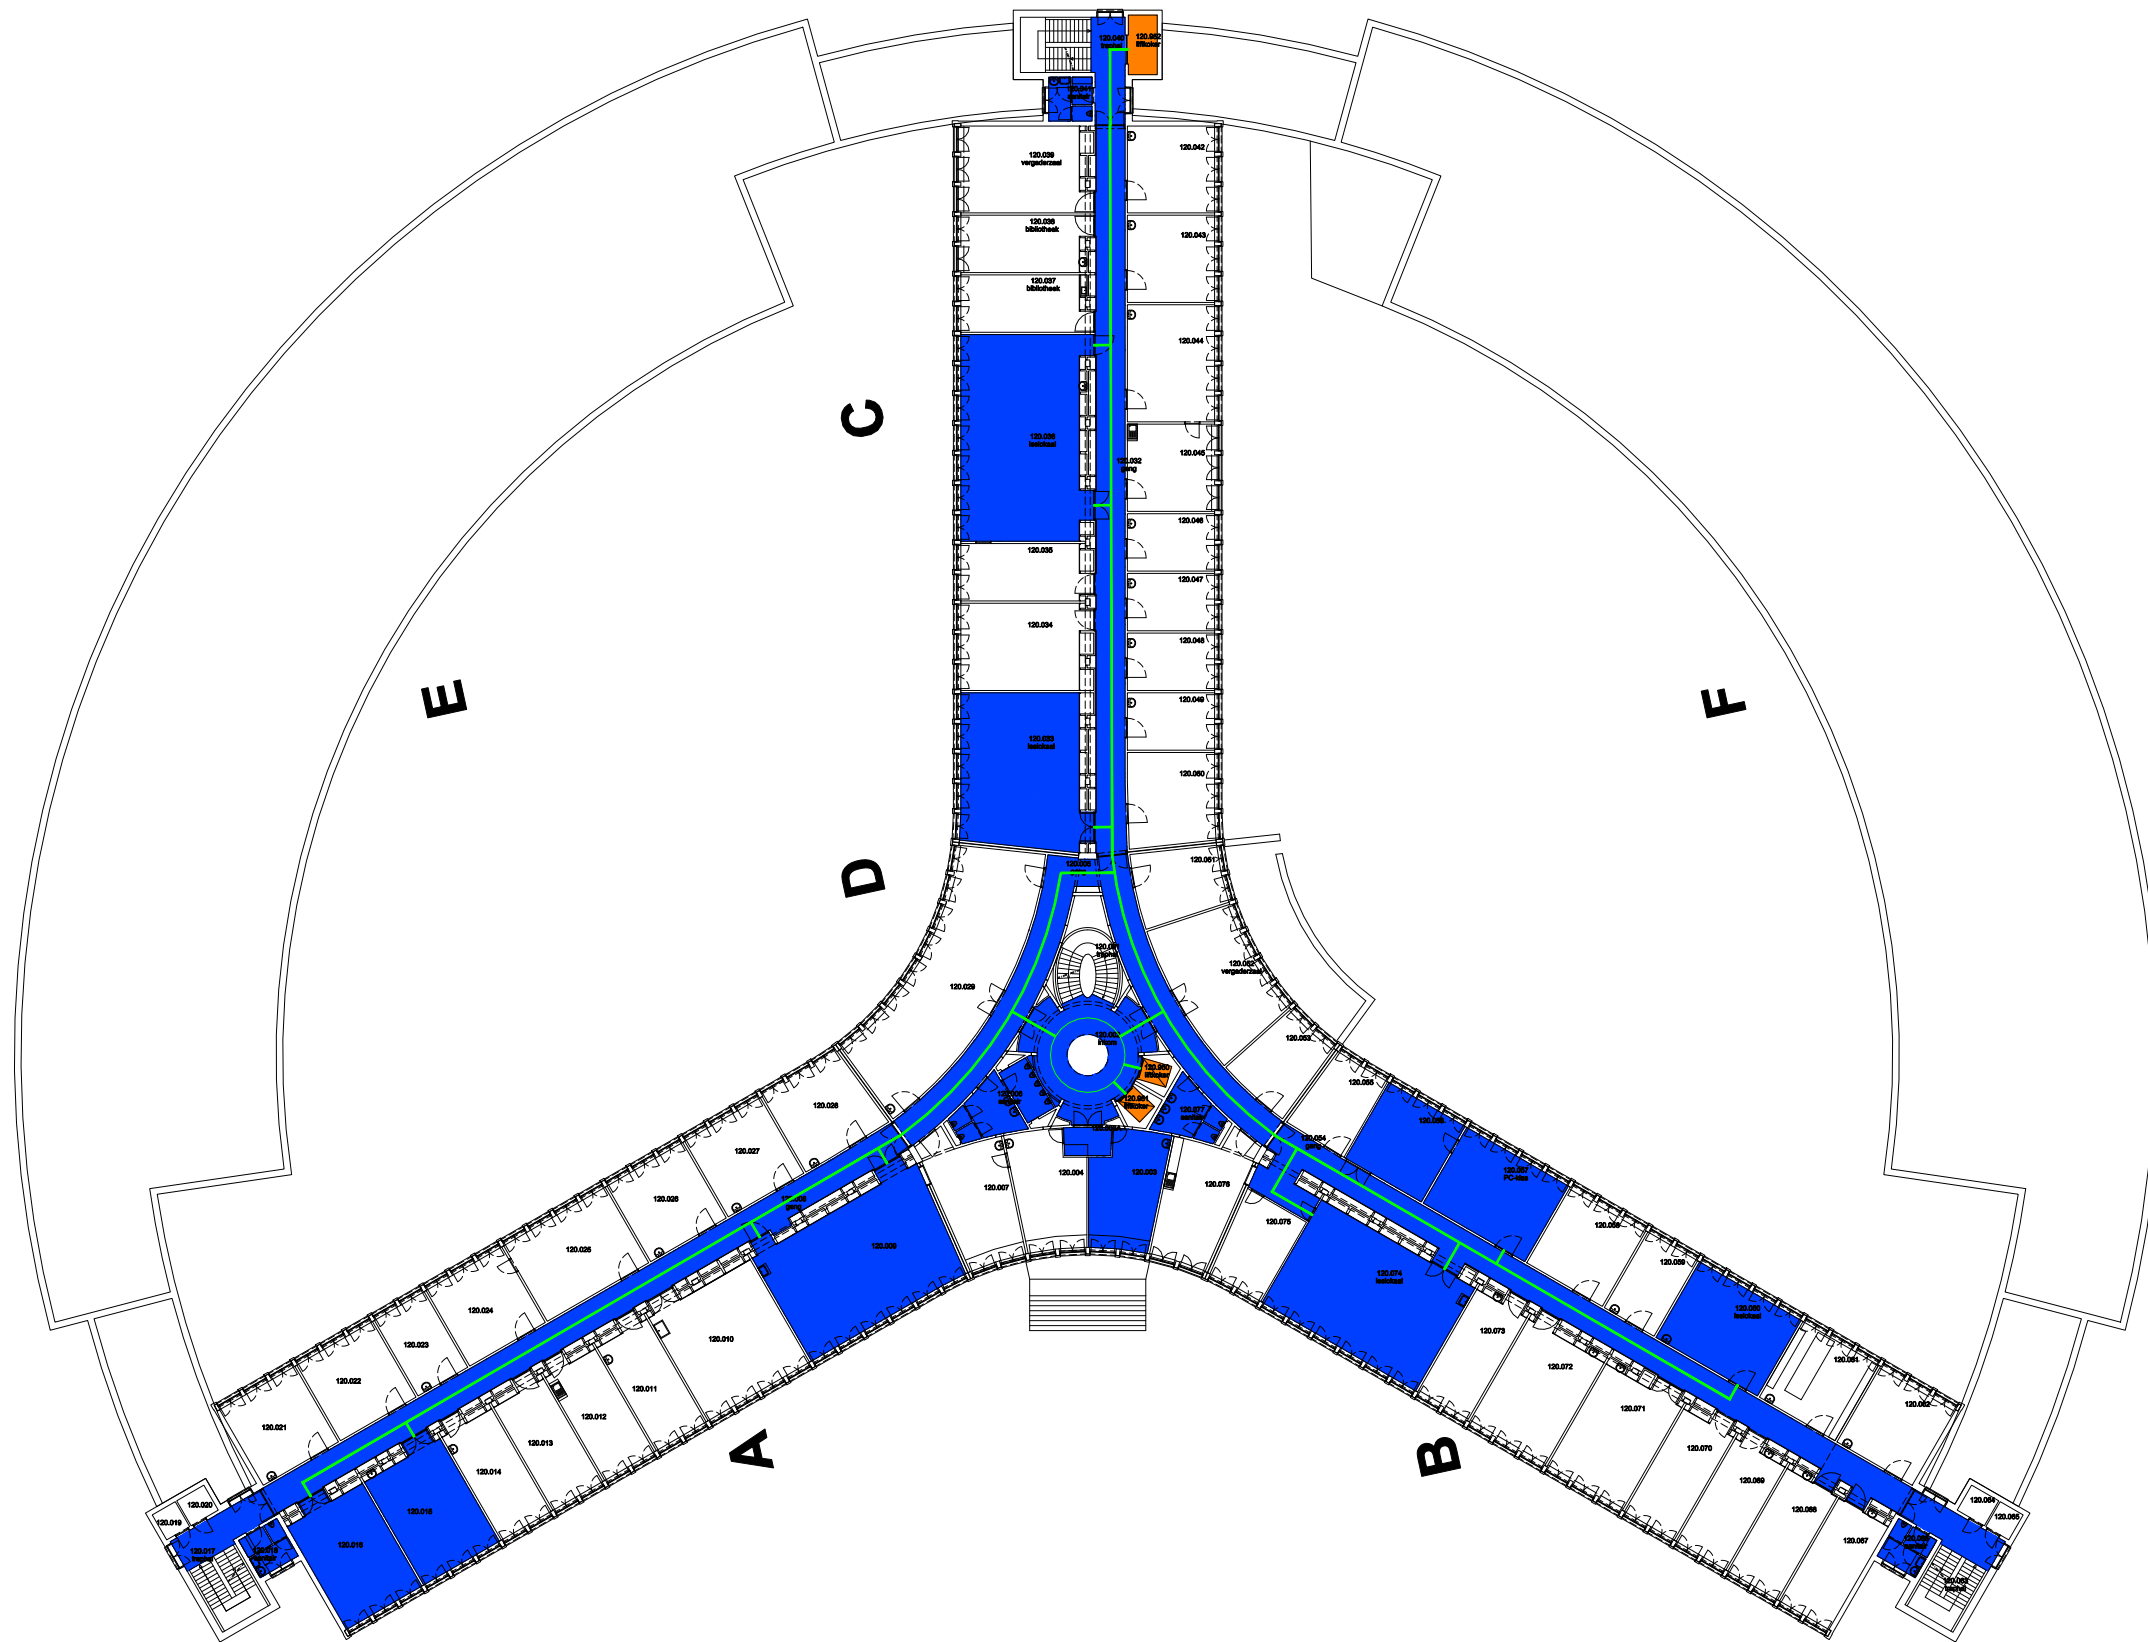

 Niet publiek	 Rolstoeltoegankelijk toilet	 Publieke ruimte, rolstoeltoegankelijk
 Aangewezen route voor rolstoelgebruikers	 Rolstoeltoegankelijke lift	 Publieke ruimte, NIET rolstoeltoegankelijk

08 Regio - Sterre - Campus Sterre		 UNIVERSITEIT GENT
F.I. 40.08 S8 Krijgslaan 281 9000 Gent	F.I. 40.08.090 kelder -1	
Schaal: 1/xxx	Versie mrt-17	DIRECTIE GEBOUWEN en FACILITAIR BEHEER

 Niet publiek	 Rolstoeltoegankelijk toilet	 Publieke ruimte, rolstoeltoegankelijk
 Aangewezen route voor rolstoelgebruikers	 Rolstoeltoegankelijke lift	 Publieke ruimte, NIET rolstoeltoegankelijk

08 Regio - Sterre - Campus Sterre		 UNIVERSITEIT GENT
F.I. 40.08 S8 Krijgslaan 281 9000 Gent	F.I. 40.08.100 gelijkvloerse verdieping	
Schaal: 1/xxx	Versie mrt-17	DIRECTIE GEBOUWEN en FACILITAIR BEHEER

 Niet publiek	 Rolstoeltoegankelijk toilet	 Publieke ruimte, rolstoeltoegankelijk
 Aangewezen route voor rolstoelgebruikers	 Rolstoeltoegankelijke lift	 Publieke ruimte, NIET rolstoeltoegankelijk

08 Regio - Sterre - Campus Sterre		 UNIVERSITEIT GENT
F.I. 40.08 S8 Krijgslaan 281 9000 Gent	F.I. 40.08.110 eerste verdieping	
Schaal: 1/xxx	Versie mrt-17	DIRECTIE GEBOUWEN en FACILITAIR BEHEER

 Niet publiek	 Rolstoeltoegankelijk toilet	 Publieke ruimte, rolstoeltoegankelijk
 Aangewezen route voor rolstoelgebruikers	 Rolstoeltoegankelijke lift	 Publieke ruimte, NIET rolstoeltoegankelijk

08 Regio - Sterre - Campus Sterre		 UNIVERSITEIT GENT
F.I. 40.08 S8 Krijgslaan 281 9000 Gent	F.I. 40.08.120 tweede verdieping	
Schaal: 1/xxx	Versie mrt-17	DIRECTIE GEBOUWEN en FACILITAIR BEHEER