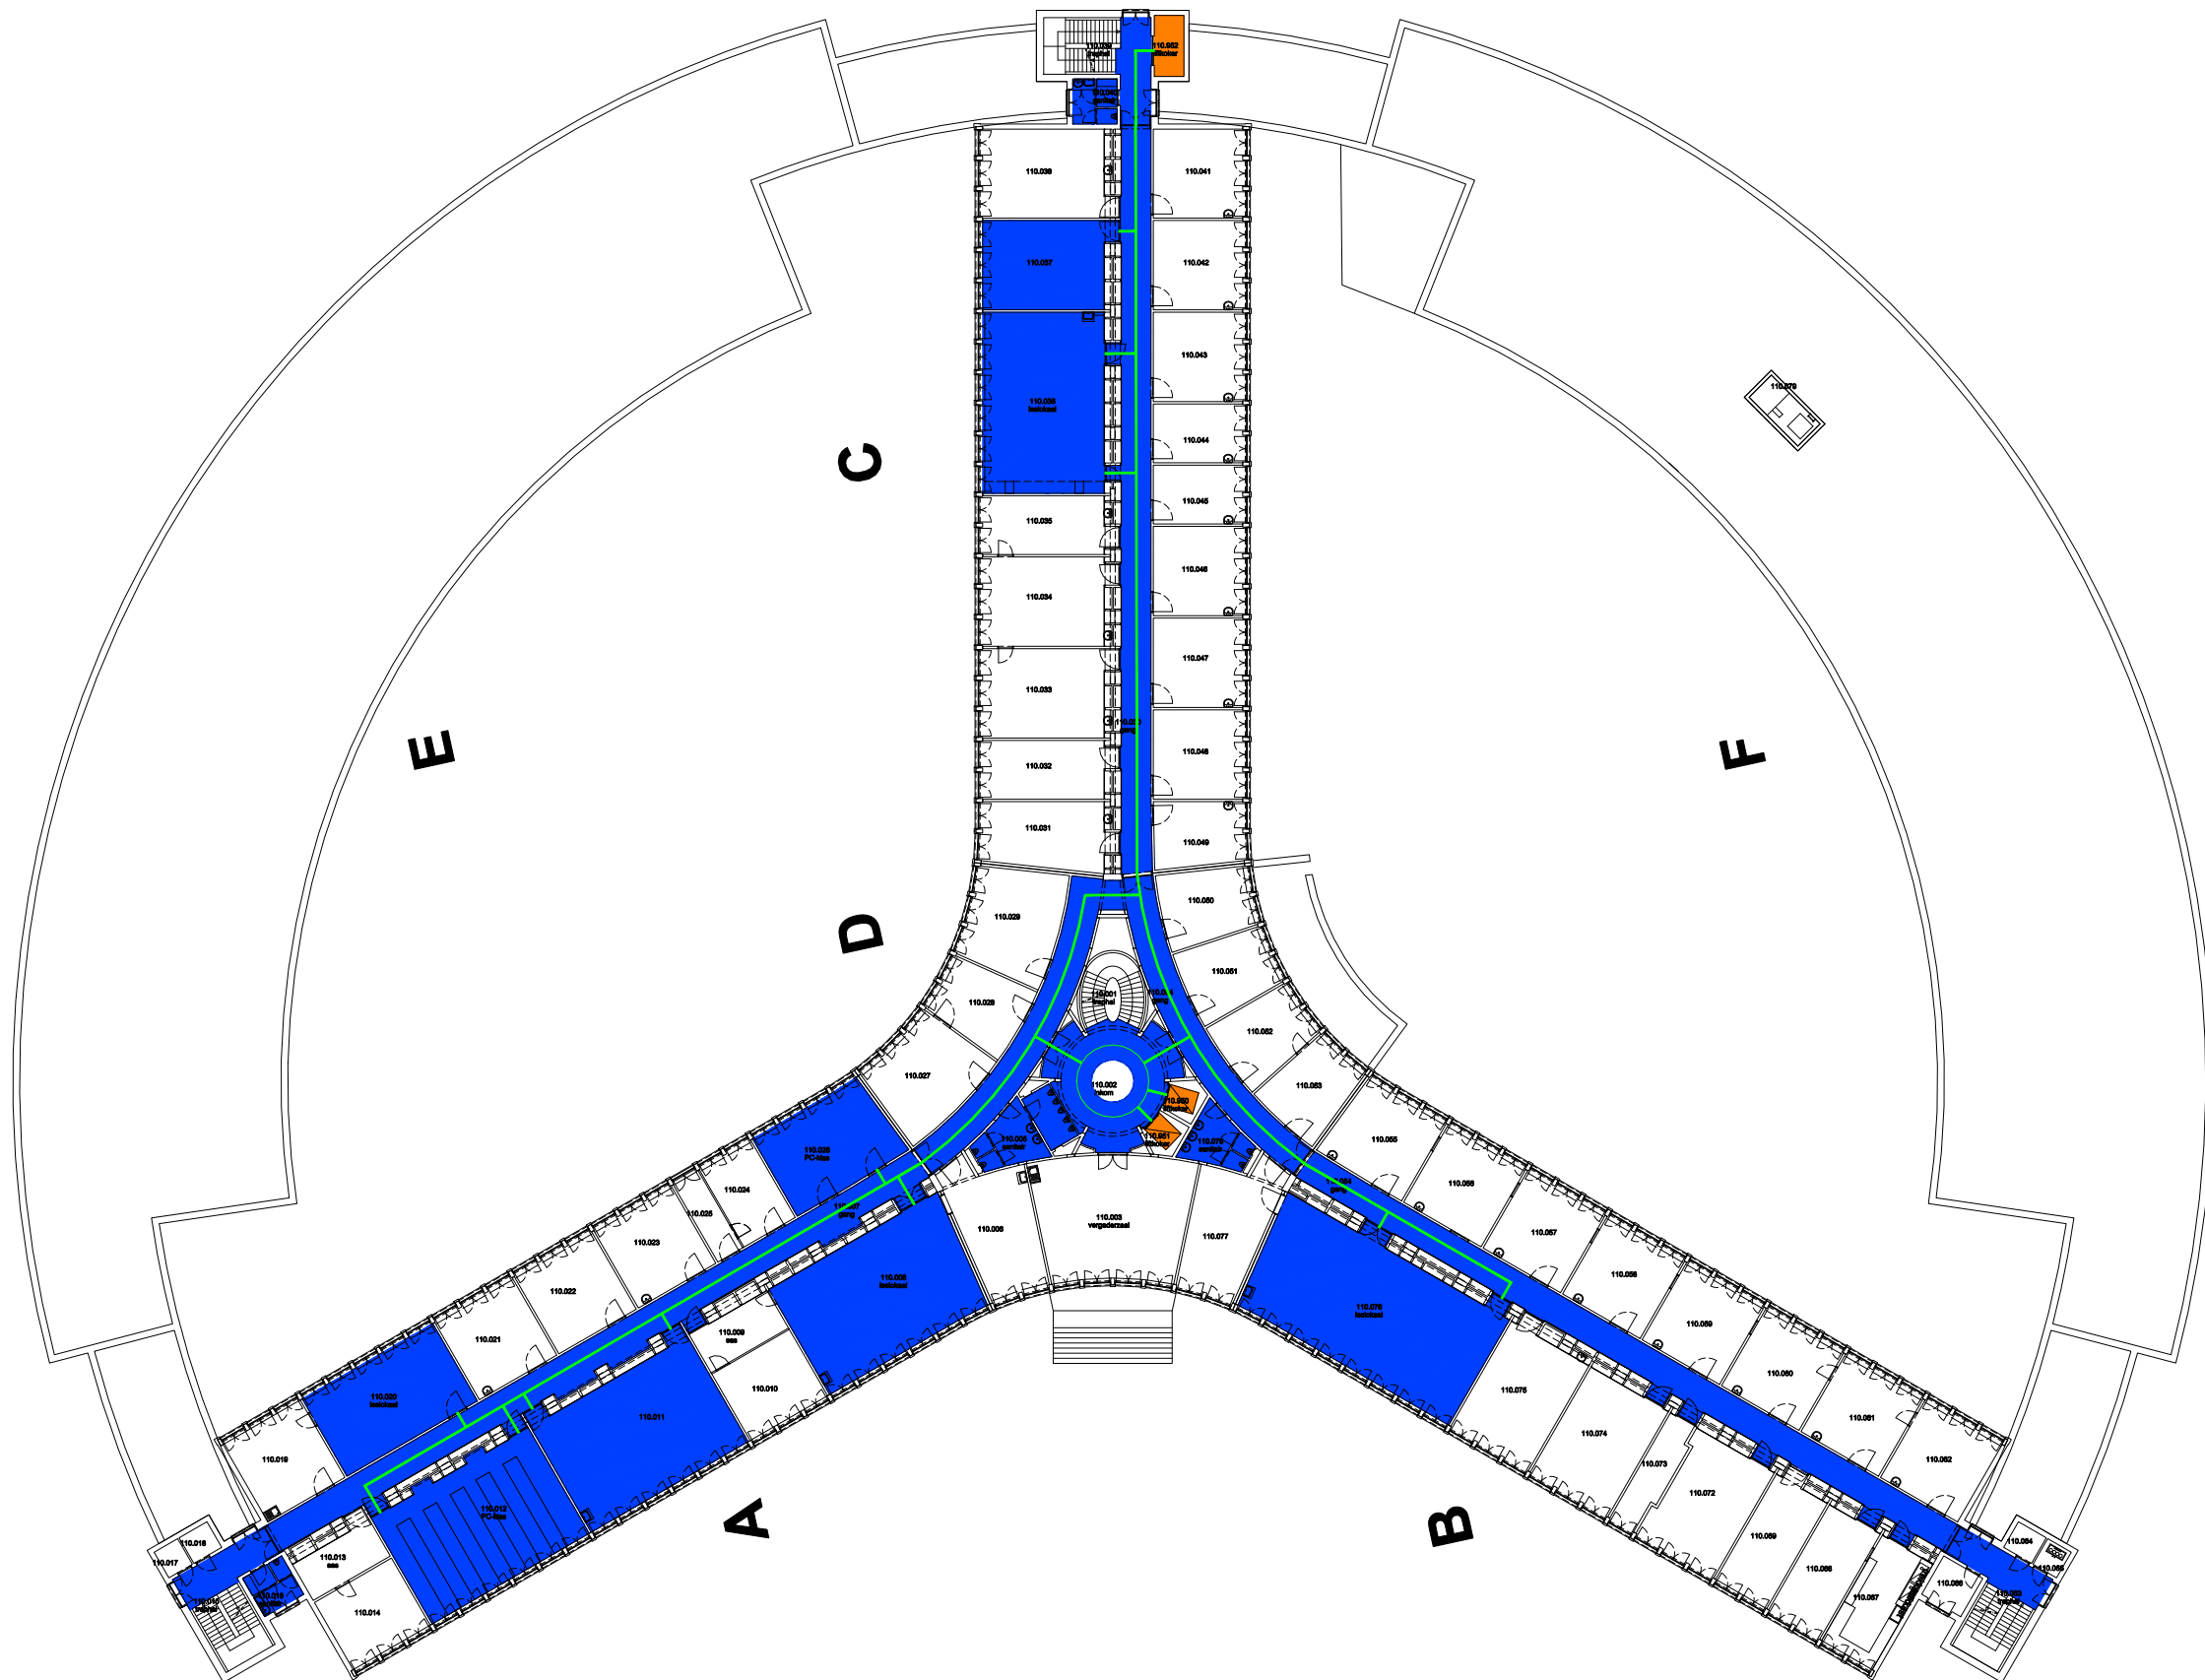

 Niet publiek	 Rolstoeltoegankelijk toilet	 Publieke ruimte, rolstoeltoegankelijk
 Aangewezen route voor rolstoelgebruikers	 Rolstoeltoegankelijke lift	 Publieke ruimte, NIET rolstoeltoegankelijk

08 Regio - Sterre - Campus Sterre		 UNIVERSITEIT GENT
F.I. 40.08 S8 Krijgslaan 281 9000 Gent	F.I. 40.08.090 kelder -1	
Schaal: 1/xxx	Versie mrt-17	DIRECTIE GEBOUWEN en FACILITAIR BEHEER

 Niet publiek	 Rolstoeltoegankelijk toilet	 Publieke ruimte, rolstoeltoegankelijk
 Aangewezen route voor rolstoelgebruikers	 Rolstoeltoegankelijke lift	 Publieke ruimte, NIET rolstoeltoegankelijk

08 Regio - Sterre - Campus Sterre		 UNIVERSITEIT GENT
F.I. 40.08 S8 Krijgslaan 281 9000 Gent	F.I. 40.08.100 gelijkvloerse verdieping	
Schaal: 1/xxx	Versie mrt-17	DIRECTIE GEBOUWEN en FACILITAIR BEHEER

 Niet publiek	 Rolstoeltoegankelijk toilet	 Publieke ruimte, rolstoeltoegankelijk
 Aangewezen route voor rolstoelgebruikers	 Rolstoeltoegankelijke lift	 Publieke ruimte, NIET rolstoeltoegankelijk

08 Regio - Sterre - Campus Sterre		 UNIVERSITEIT GENT
F.I. 40.08 S8 Krijgslaan 281 9000 Gent	F.I. 40.08.110 eerste verdieping	
Schaal: 1/xxx	Versie mrt-17	DIRECTIE GEBOUWEN en FACILITAIR BEHEER

 Niet publiek	 Rolstoeltoegankelijk toilet	 Publieke ruimte, rolstoeltoegankelijk
 Aangewezen route voor rolstoelgebruikers	 Rolstoeltoegankelijke lift	 Publieke ruimte, NIET rolstoeltoegankelijk

08 Regio - Sterre - Campus Sterre		 UNIVERSITEIT GENT
F.I. 40.08 S8 Krijgslaan 281 9000 Gent	F.I. 40.08.120 tweede verdieping	
Schaal: 1/xxx	Versie mrt-17	DIRECTIE GEBOUWEN en FACILITAIR BEHEER