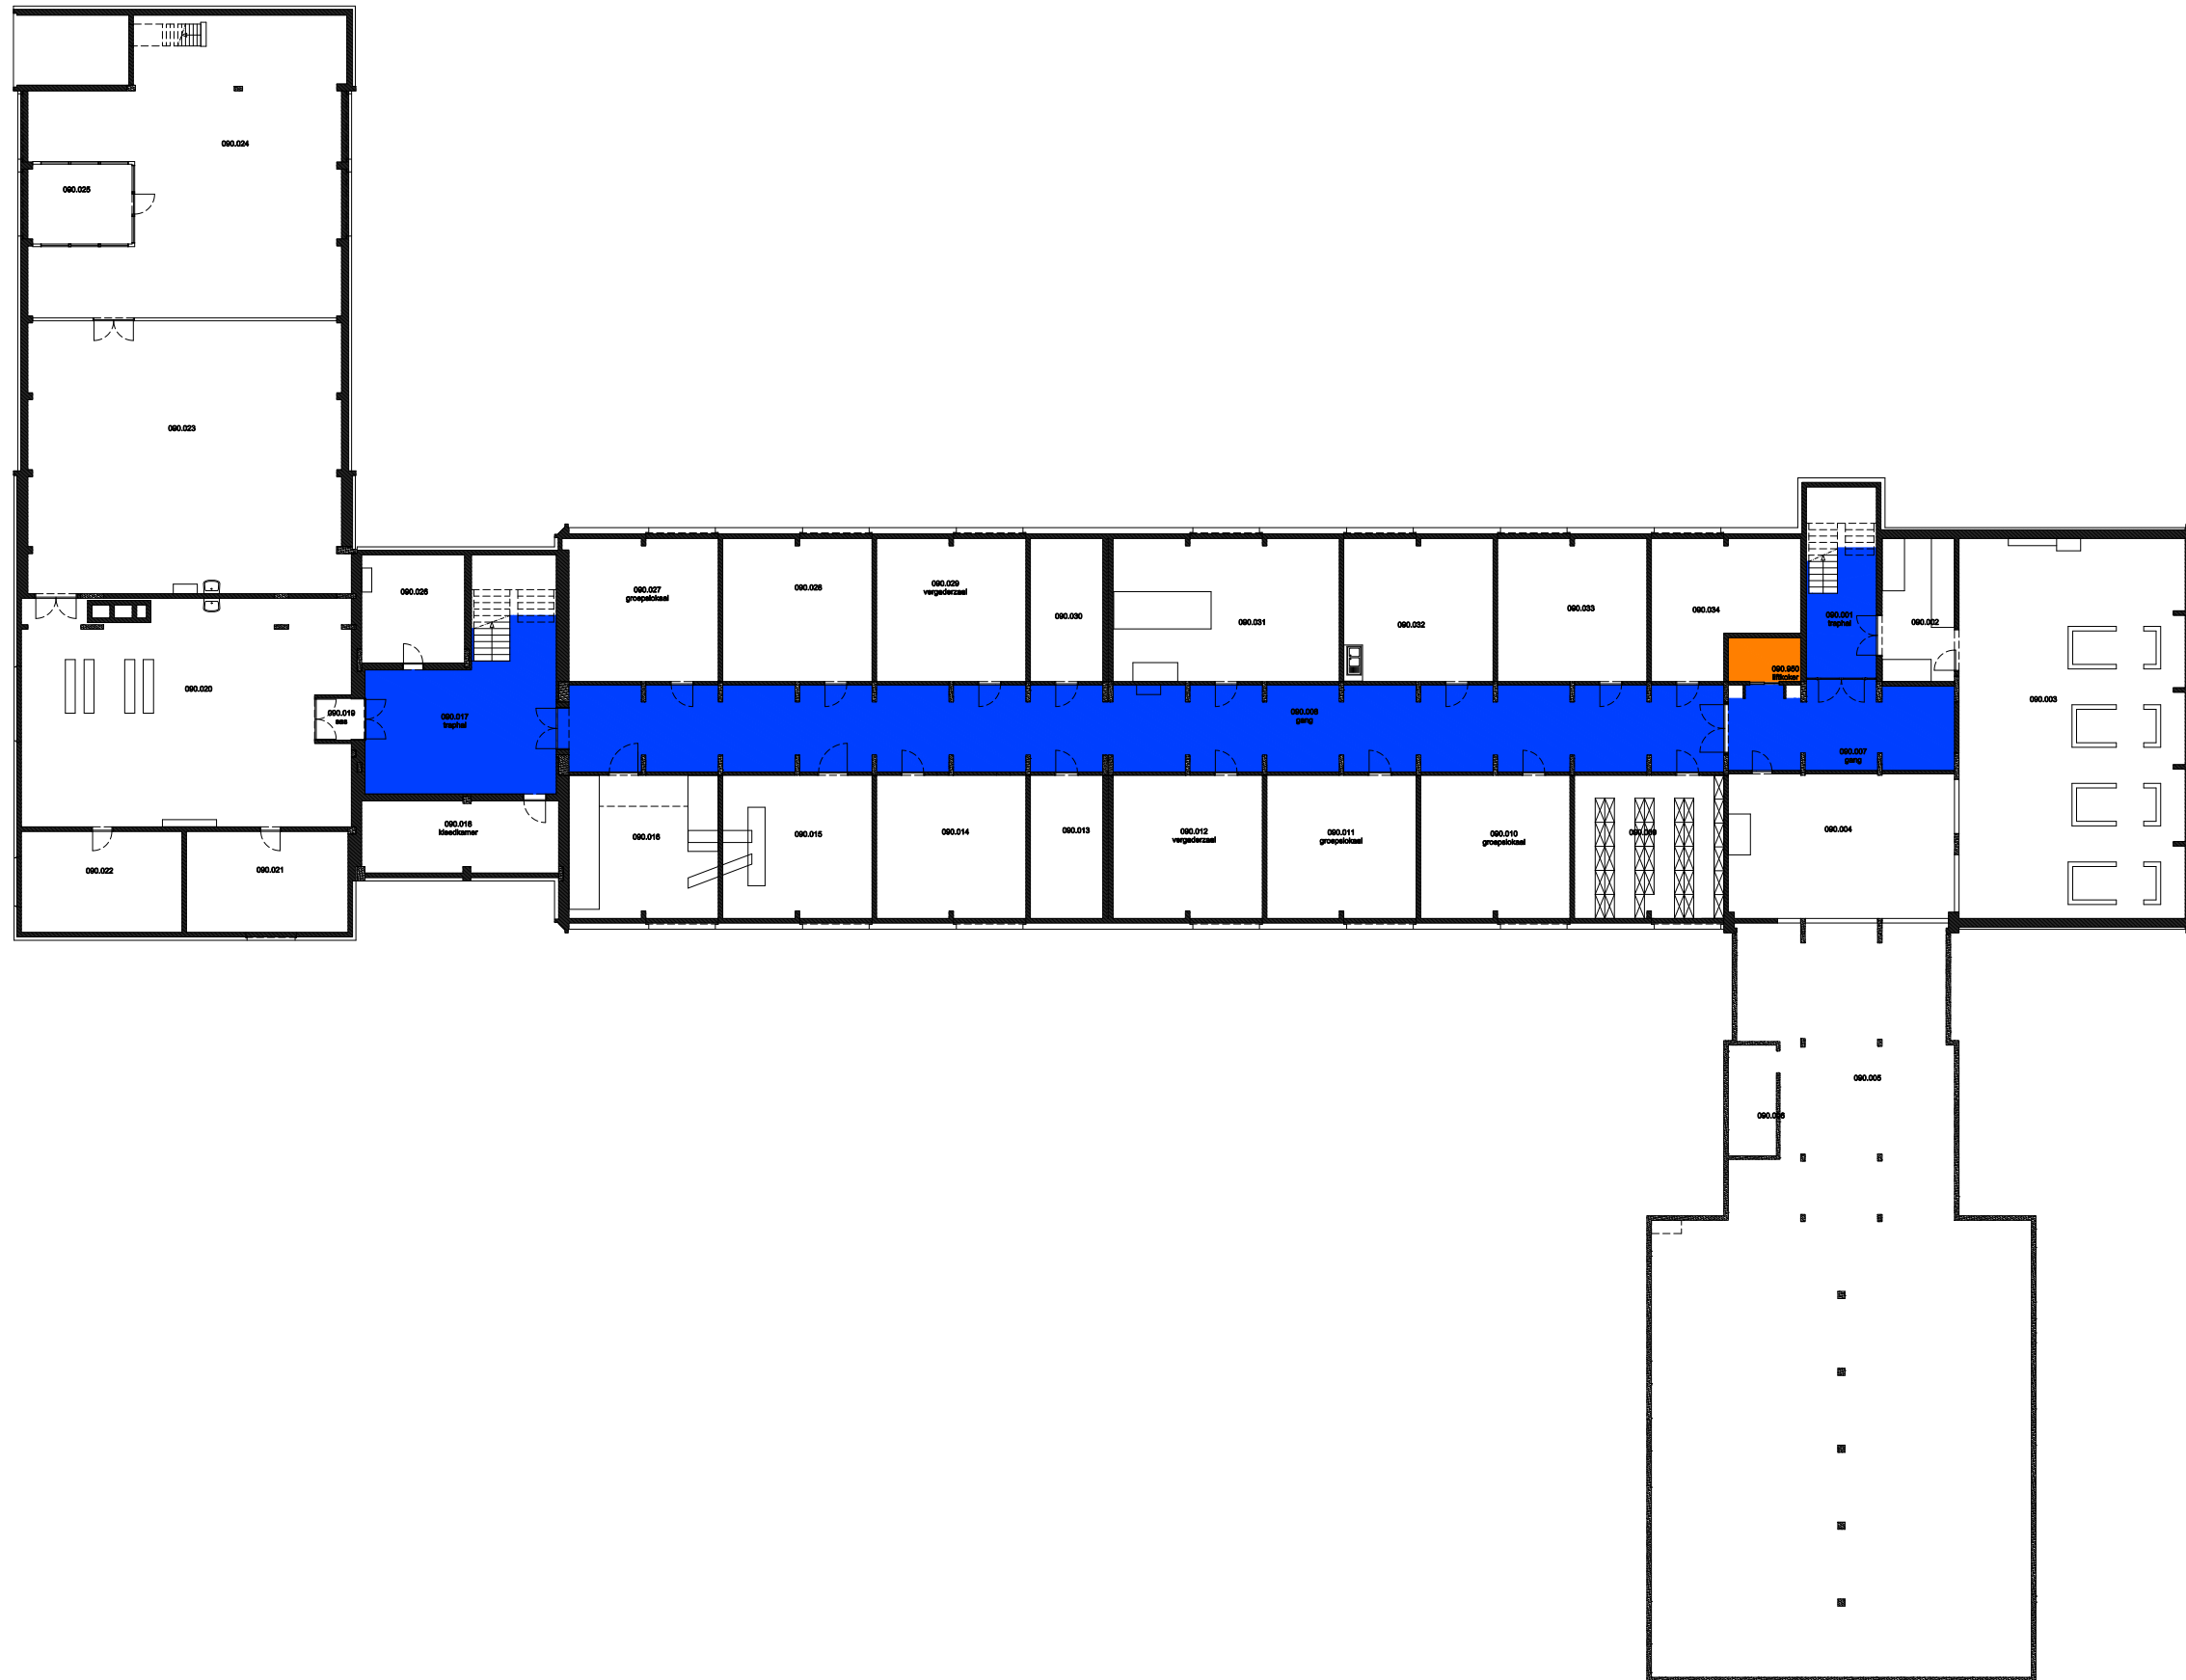

- Niet publiek
- Rolstoeltoegankelijk toilet
- Publieke ruimte, rolstoeltoegankelijk
- Aangewezen route voor rolstoelgebruikers
- Rolstoeltoegankelijke lift
- Publieke ruimte, NIET rolstoeltoegankelijk

08 Regio - Sterre - Campus Sterre

F.I. 40.09
S9
Krijgslaan 281
9000 GENT

F.I. 40.09.090
kelder -1

Schaal: 1/xxx

Versie
mrt-17