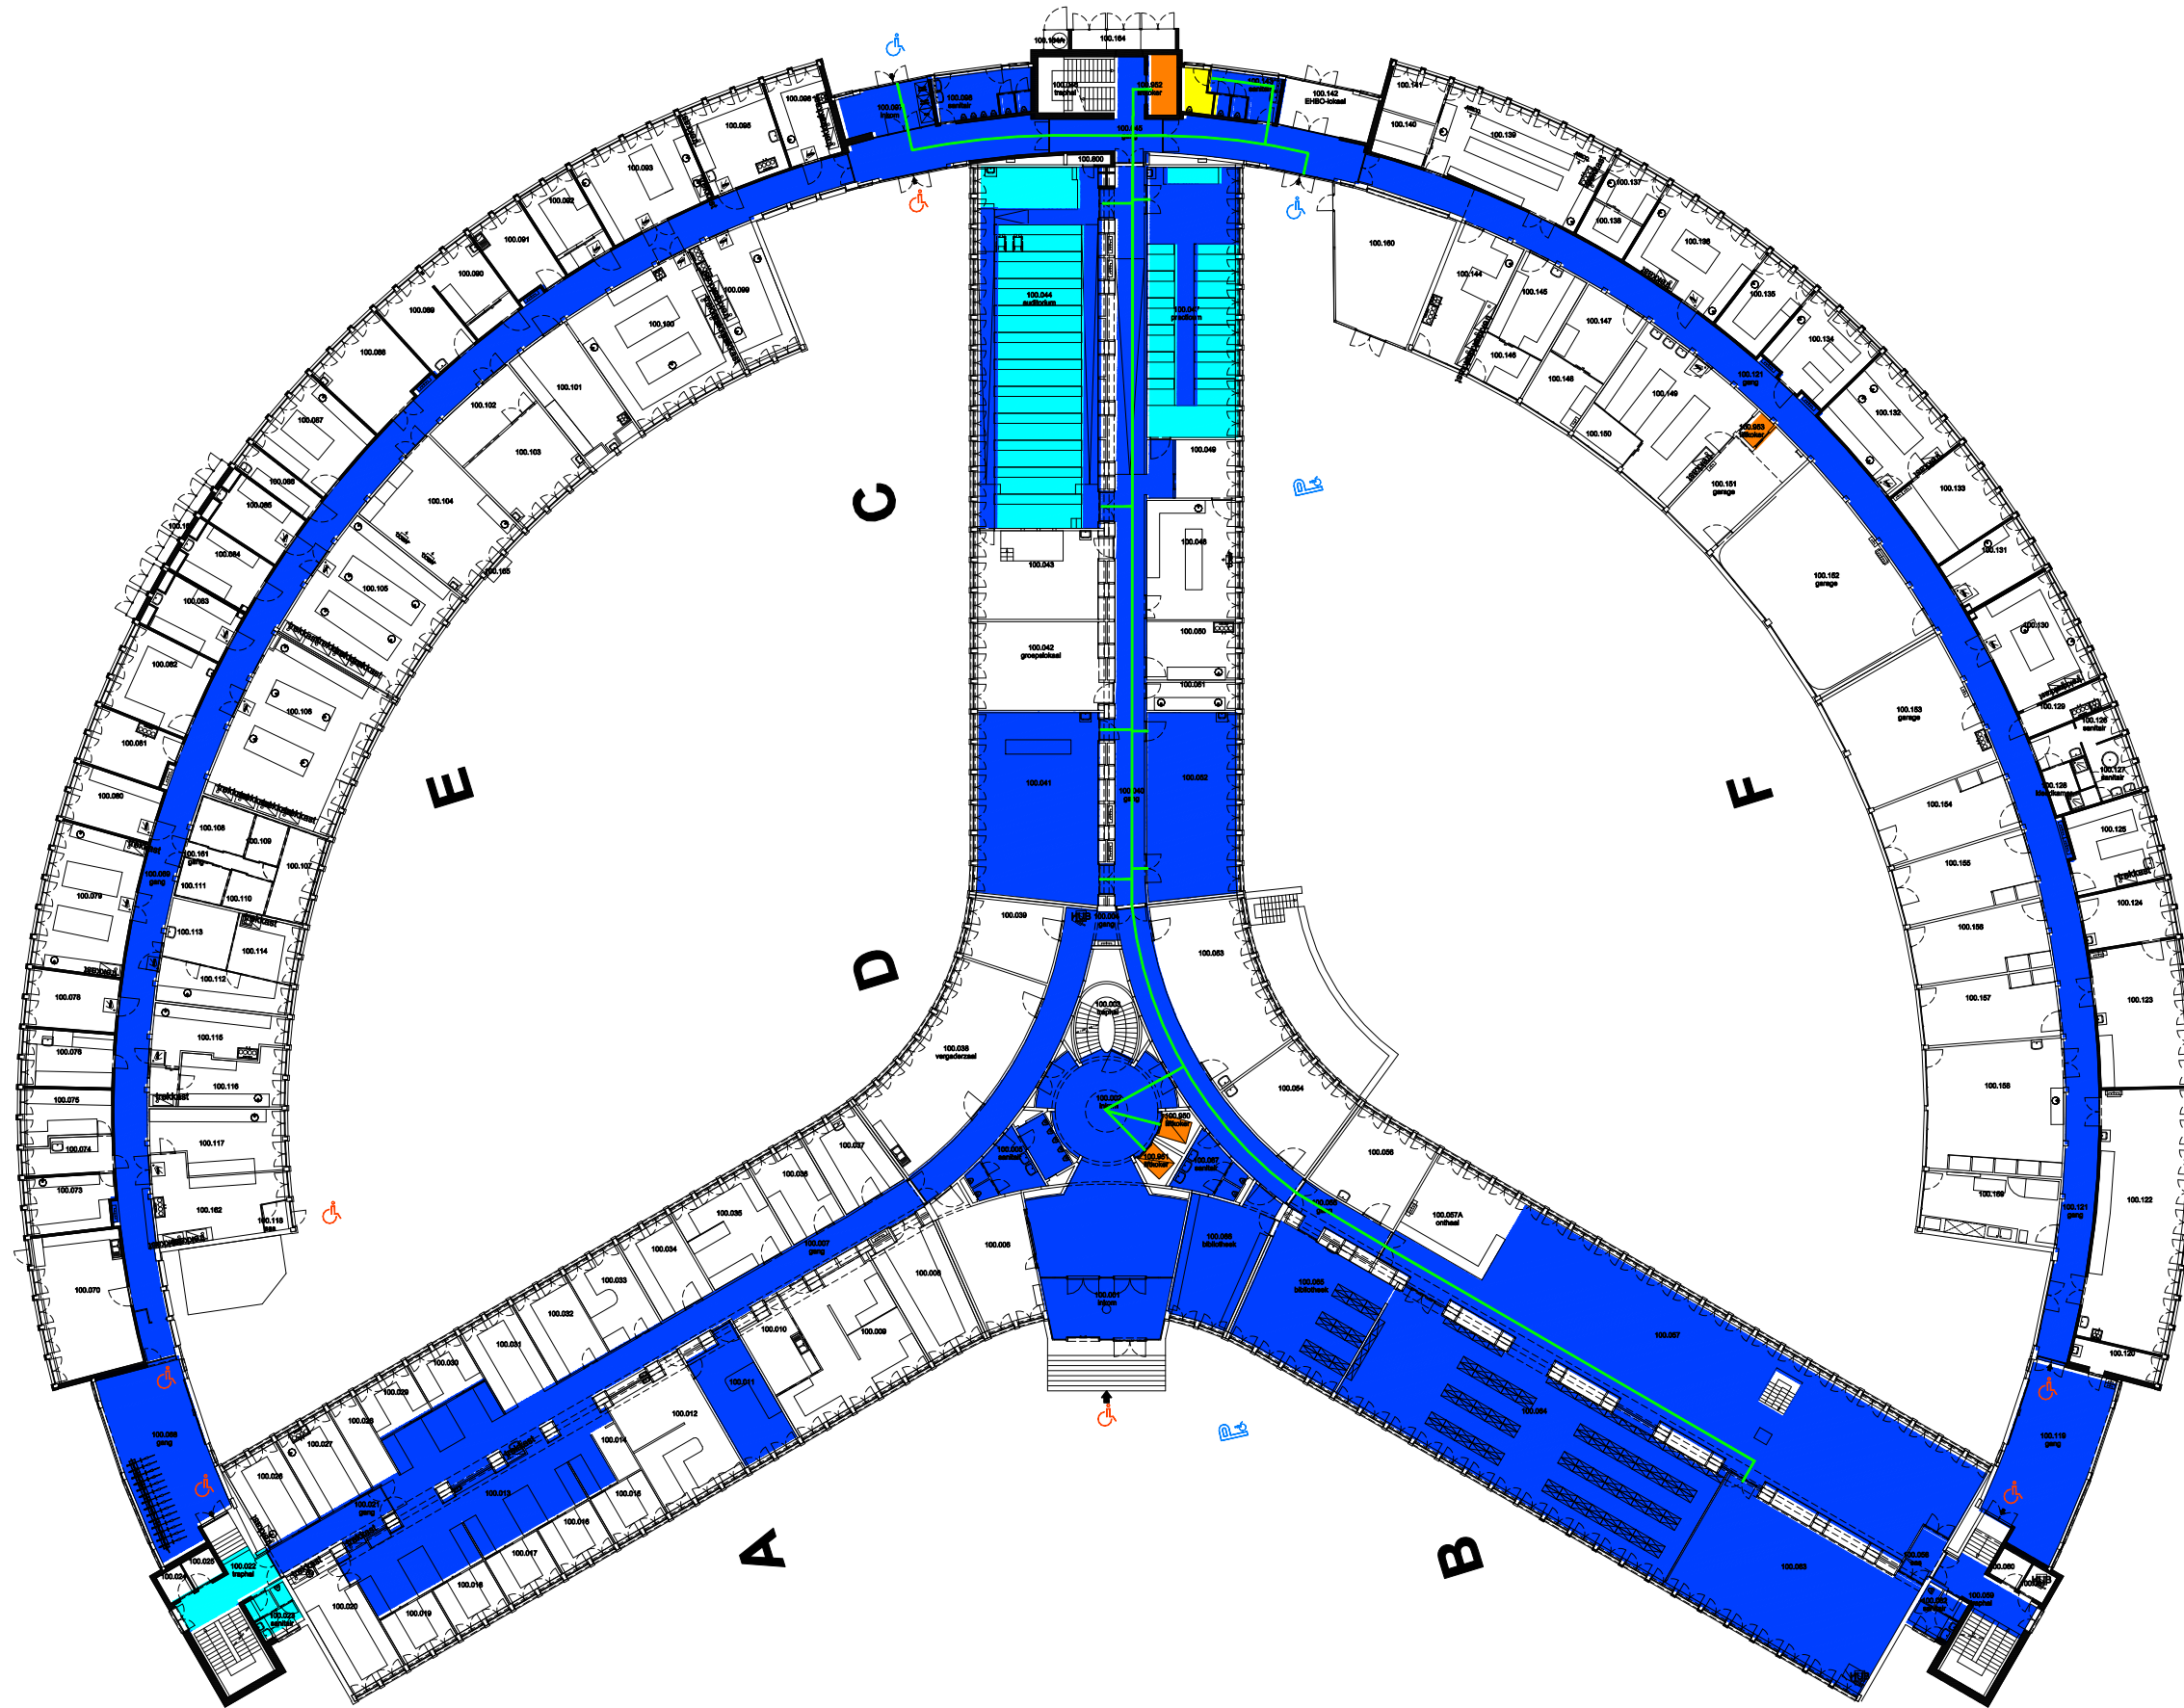

 Niet publiek	 Rolstoeltoegankelijk toilet	 Publieke ruimte, rolstoeltoegankelijk
 Aangewezen route voor rolstoelgebruikers	 Rolstoeltoegankelijke lift	 Publieke ruimte, NIET rolstoeltoegankelijk

08 Regio - Sterre - Campus Sterre		 UNIVERSITEIT GENT
F.I. 40.08 S8 Krijgslaan 281 9000 Gent	F.I. 40.08.090 kelder -1	
Schaal: 1/xxx	Versie mrt-17	DIRECTIE GEBOUWEN en FACILITAIR BEHEER

 Niet publiek	 Rolstoeltoegankelijk toilet	 Publieke ruimte, rolstoeltoegankelijk
 Aangewezen route voor rolstoelgebruikers	 Rolstoeltoegankelijke lift	 Publieke ruimte, NIET rolstoeltoegankelijk

08 Regio - Sterre - Campus Sterre		 UNIVERSITEIT GENT
F.I. 40.08 S8 Krijgslaan 281 9000 Gent	F.I. 40.08.100 gelijkvloerse verdieping	
Schaal: 1/xxx	Versie mrt-17	DIRECTIE GEBOUWEN en FACILITAIR BEHEER

 Niet publiek	 Rolstoeltoegankelijk toilet	 Publieke ruimte, rolstoeltoegankelijk
 Aangewezen route voor rolstoelgebruikers	 Rolstoeltoegankelijke lift	 Publieke ruimte, NIET rolstoeltoegankelijk

08 Regio - Sterre - Campus Sterre		 UNIVERSITEIT GENT
F.I. 40.08 S8 Krijgslaan 281 9000 Gent	F.I. 40.08.110 eerste verdieping	
Schaal: 1/xxx	Versie mrt-17	DIRECTIE GEBOUWEN en FACILITAIR BEHEER