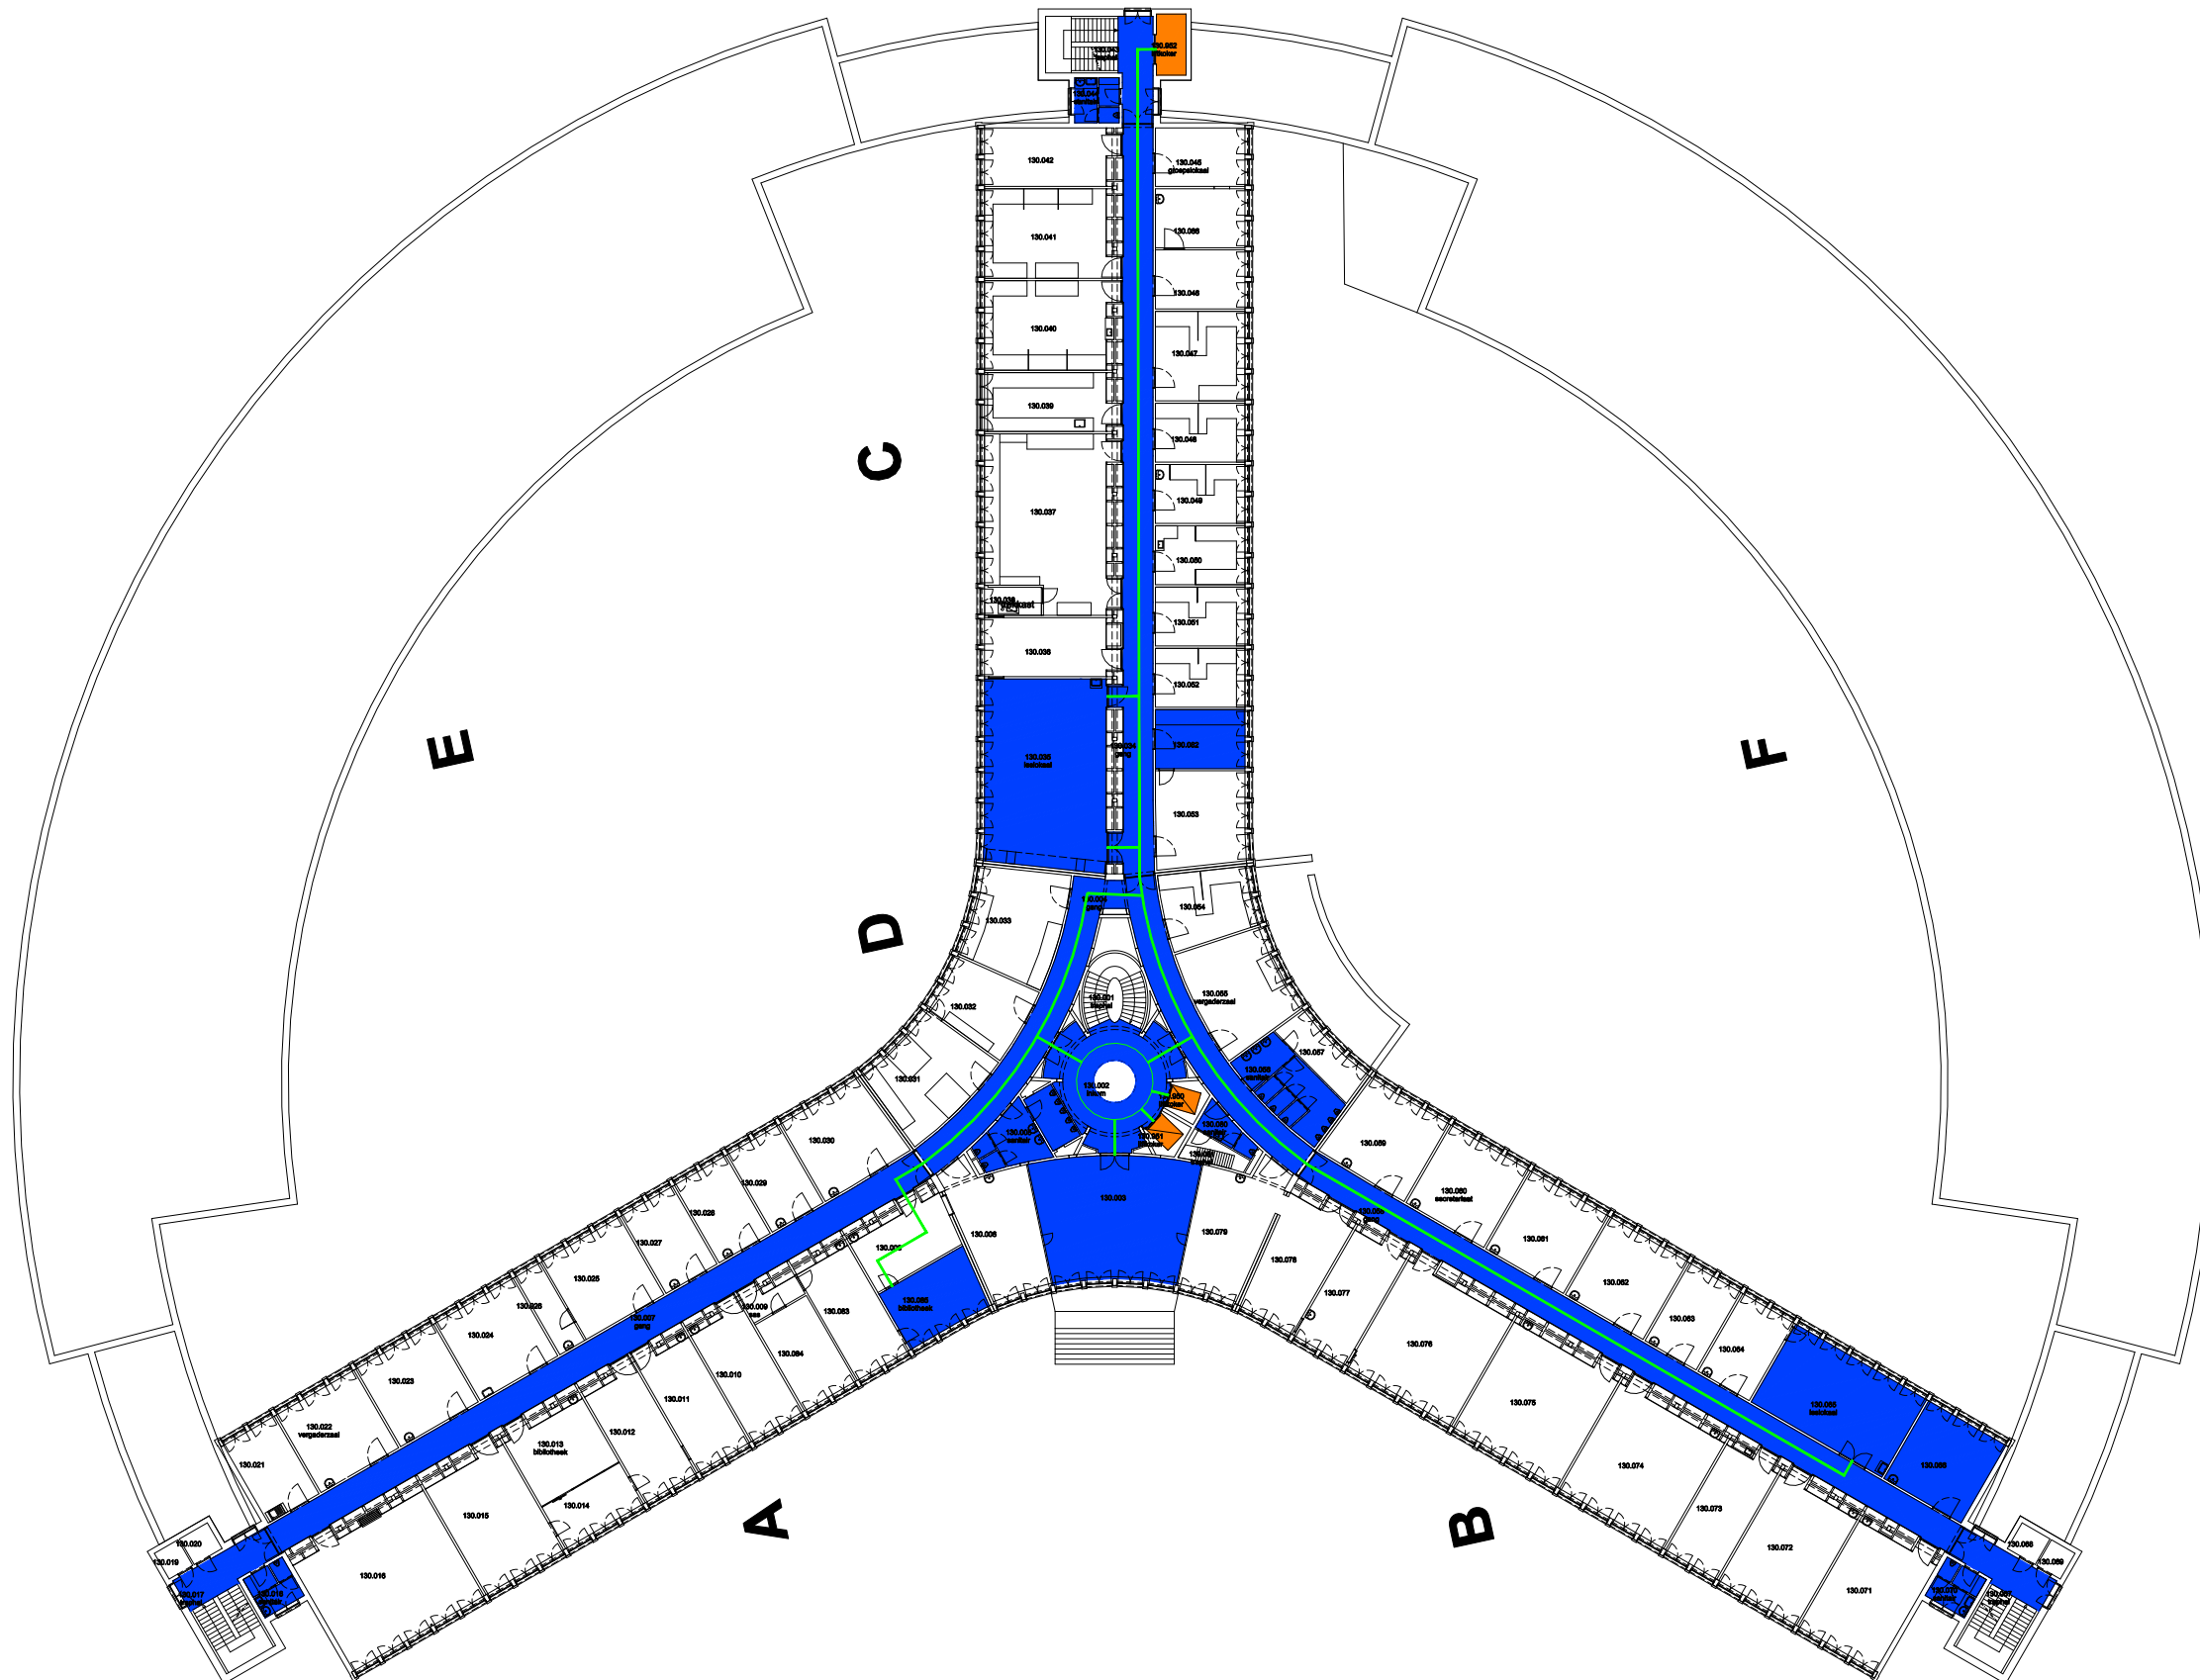

 Niet publiek	 Rolstoeltoegankelijk toilet	 Publieke ruimte, rolstoeltoegankelijk
 Aangewezen route voor rolstoelgebruikers	 Rolstoeltoegankelijke lift	 Publieke ruimte, NIET rolstoeltoegankelijk

08 Regio - Sterre - Campus Sterre		 UNIVERSITEIT GENT
F.I. 40.08 S8 Krijgslaan 281 9000 Gent	F.I. 40.08.090 kelder -1	
Schaal: 1/xxx	Versie mrt-17	DIRECTIE GEBOUWEN en FACILITAIR BEHEER

 Niet publiek	 Rolstoeltoegankelijk toilet	 Publieke ruimte, rolstoeltoegankelijk
 Aangewezen route voor rolstoelgebruikers	 Rolstoeltoegankelijke lift	 Publieke ruimte, NIET rolstoeltoegankelijk

08 Regio - Sterre - Campus Sterre		 UNIVERSITEIT GENT
F.I. 40.08 S8 Krijgslaan 281 9000 Gent	F.I. 40.08.100 gelijkvloerse verdieping	
Schaal: 1/xxx	Versie mrt-17	DIRECTIE GEBOUWEN en FACILITAIR BEHEER

 Niet publiek	 Rolstoeltoegankelijk toilet	 Publieke ruimte, rolstoeltoegankelijk
 Aangewezen route voor rolstoelgebruikers	 Rolstoeltoegankelijke lift	 Publieke ruimte, NIET rolstoeltoegankelijk

08 Regio - Sterre - Campus Sterre		 UNIVERSITEIT GENT
F.I. 40.08 S8 Krijgslaan 281 9000 Gent	F.I. 40.08.110 eerste verdieping	
Schaal: 1/xxx	Versie mrt-17	DIRECTIE GEBOUWEN en FACILITAIR BEHEER

 Niet publiek	 Rolstoeltoegankelijk toilet	 Publieke ruimte, rolstoeltoegankelijk
 Aangewezen route voor rolstoelgebruikers	 Rolstoeltoegankelijke lift	 Publieke ruimte, NIET rolstoeltoegankelijk

08 Regio - Sterre - Campus Sterre		 UNIVERSITEIT GENT
F.I. 40.08 S8 Krijgslaan 281 9000 Gent	F.I. 40.08.120 tweede verdieping	
Schaal: 1/xxx	Versie mrt-17	DIRECTIE GEBOUWEN en FACILITAIR BEHEER