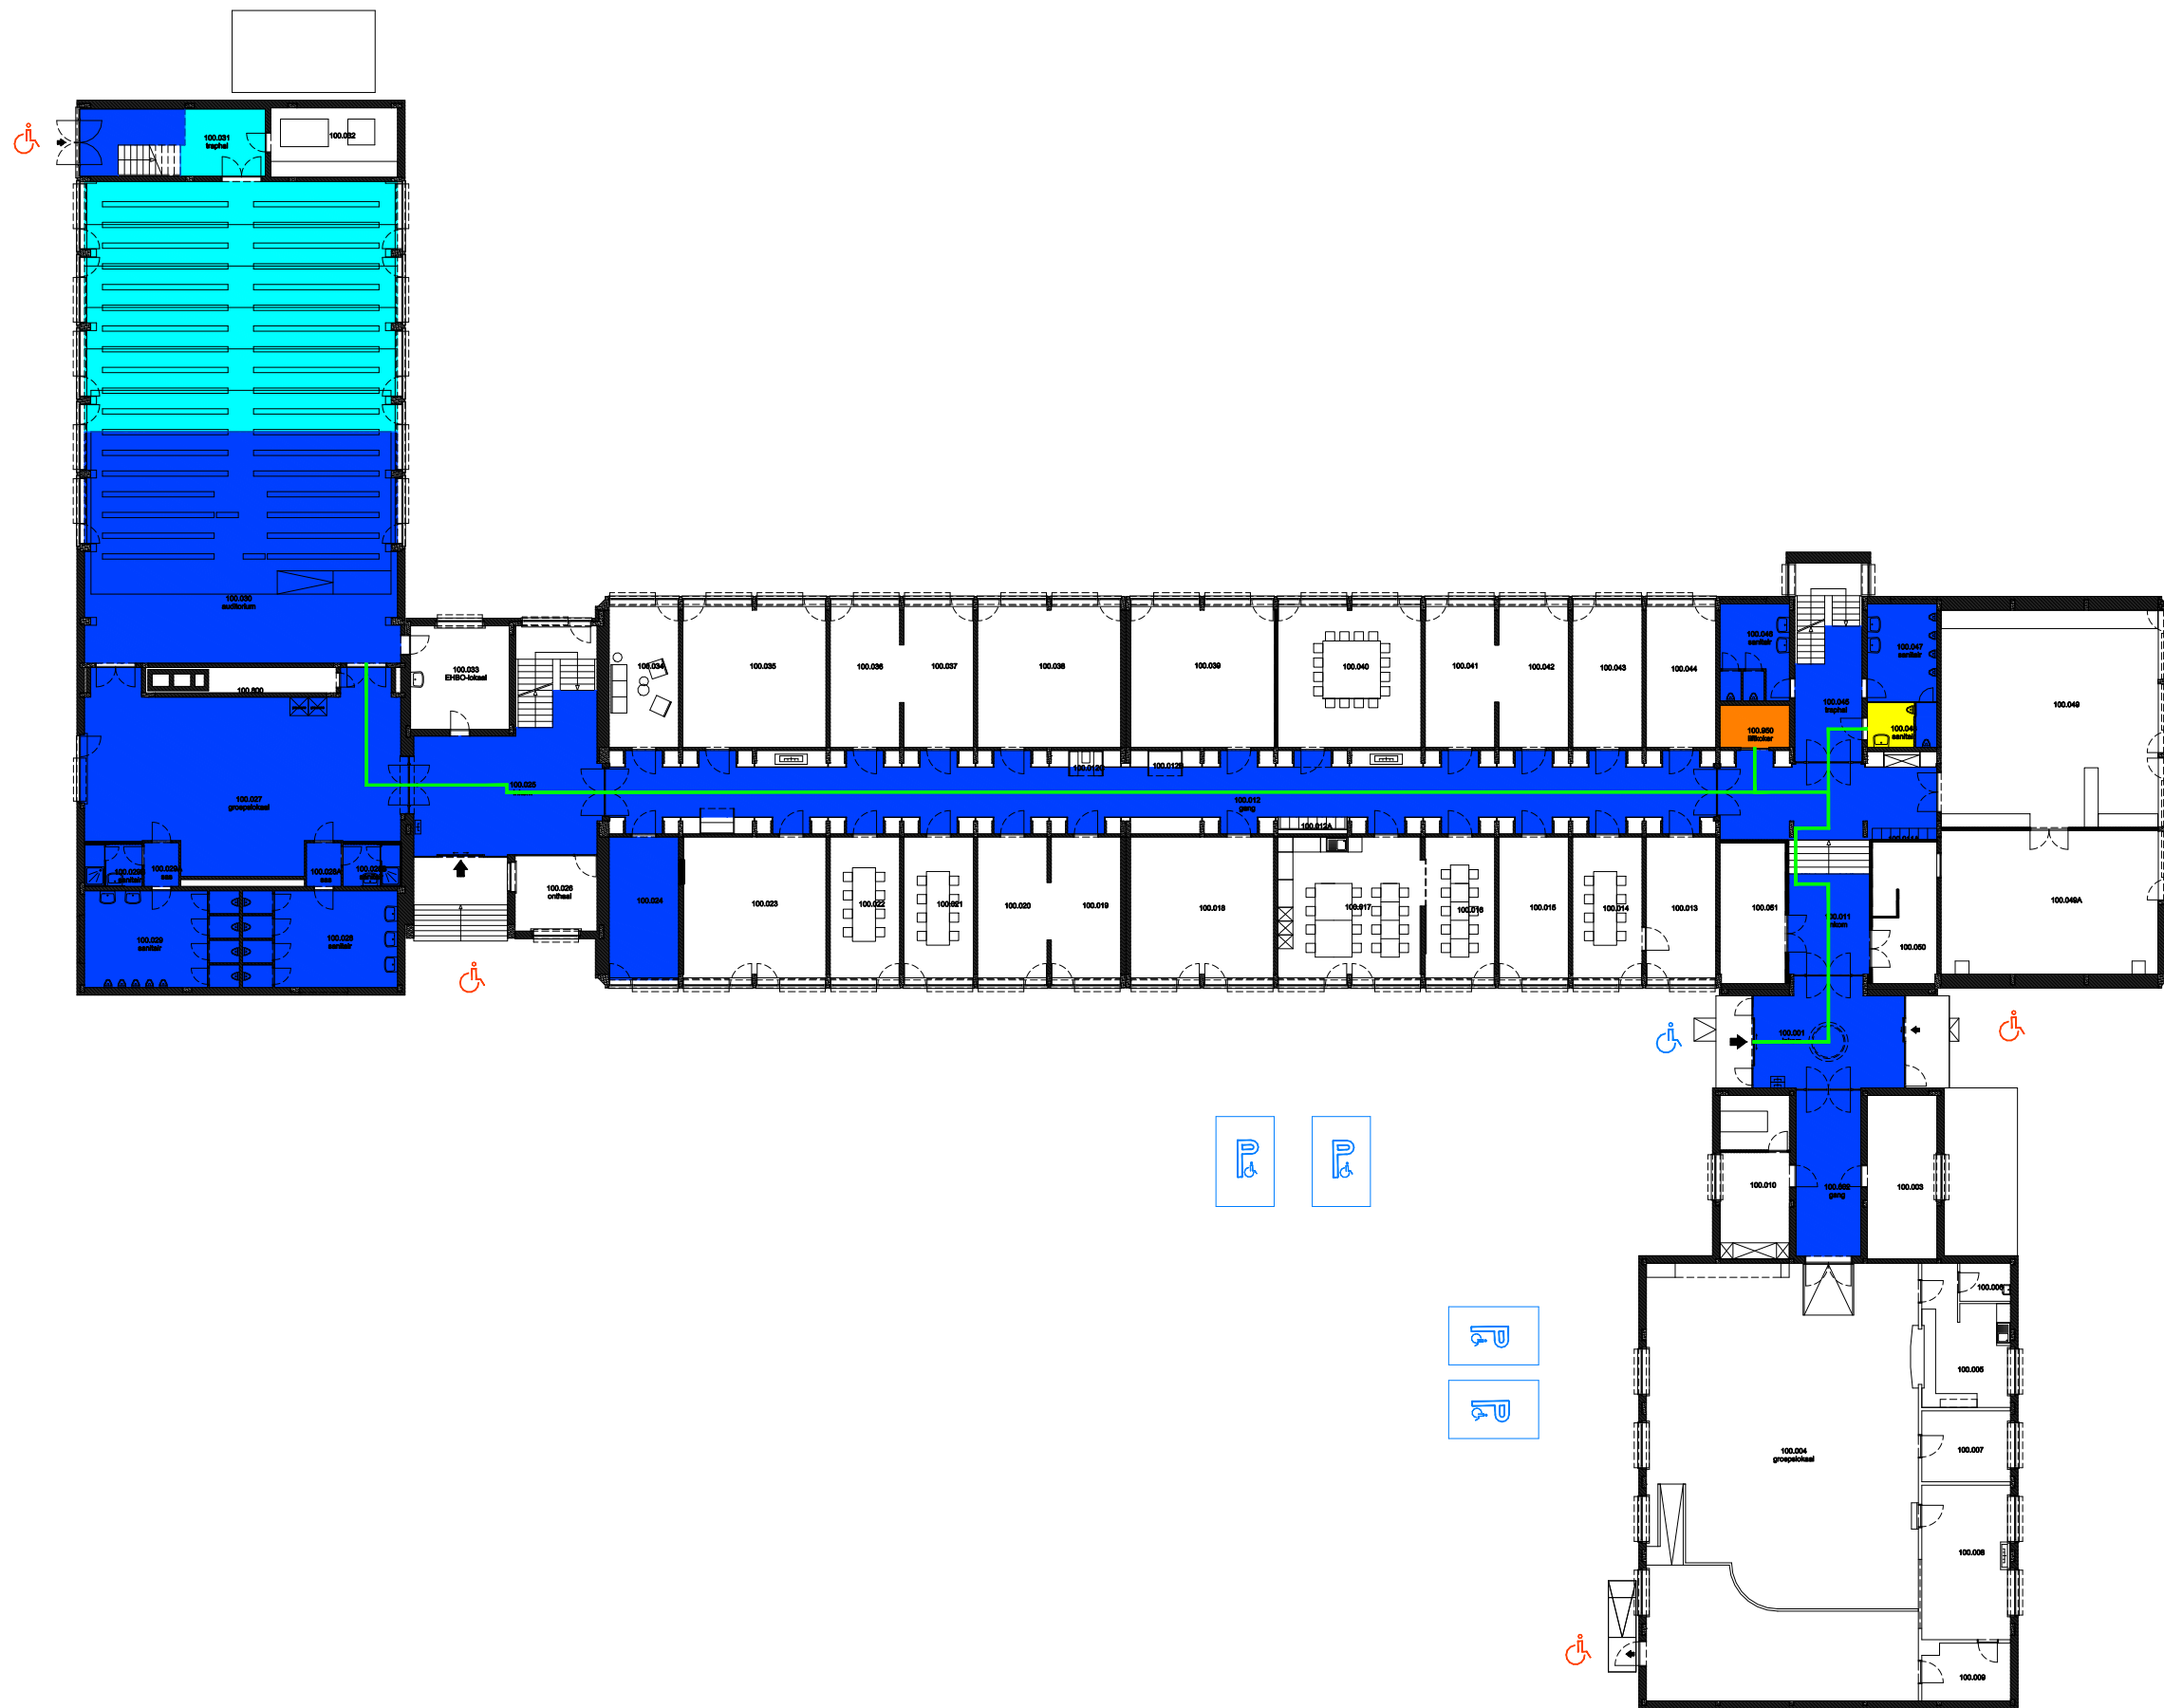

 Niet publiek	 Rolstoeltoegankelijk toilet	 Publieke ruimte, rolstoeltoegankelijk
 Aangewezen route voor rolstoelgebruikers	 Rolstoeltoegankelijke lift	 Publieke ruimte, NIET rolstoeltoegankelijk

<b>08 Regio - Sterre - Campus Sterre</b>		 <b>UNIVERSITEIT GENT</b>
F.I. 40.09 S9 Krijgslaan 281 9000 GENT	F.I. 40.09.090 kelder -1	
Schaal: 1/xxx		Versie mrt-17 DIRECTIE GEBOUWEN en FACILITAIR BEHEER

 Niet publiek	 Rolstoeltoegankelijk toilet	 Publieke ruimte, rolstoeltoegankelijk
 Aangewezen route voor rolstoelgebruikers	 Rolstoeltoegankelijke lift	 Publieke ruimte, NIET rolstoeltoegankelijk

<b>08 Regio - Sterre - Campus Sterre</b>		 <b>UNIVERSITEIT GENT</b> DIRECTIE GEBOUWEN en FACILITAIR BEHEER
F.I. 40.09 S9 Krijgslaan 281 9000 GENT	F.I. 40.09.100 gelijkvloerse verdieping	
Schaal: 1/xxx	Versie mrt-17	

 Niet publiek	 Rolstoeltoegankelijk toilet	 Publieke ruimte, rolstoeltoegankelijk
 Aangewezen route voor rolstoelgebruikers	 Rolstoeltoegankelijke lift	 Publieke ruimte, NIET rolstoeltoegankelijk

<b>08 Regio - Sterre - Campus Sterre</b>		 <b>UNIVERSITEIT GENT</b>
F.I. 40.09 S9 Krijgslaan 281 9000 GENT	F.I. 40.09.110 eerste verdieping	
Schaal: 1/xxx	Versie mrt-17	DIRECTIE GEBOUWEN en FACILITAIR BEHEER

- Niet publiek
- Rolstoeltoegankelijk toilet
- Publieke ruimte, rolstoeltoegankelijk
- Aangewezen route voor rolstoelgebruikers
- Rolstoeltoegankelijke lift
- Publieke ruimte, NIET rolstoeltoegankelijk