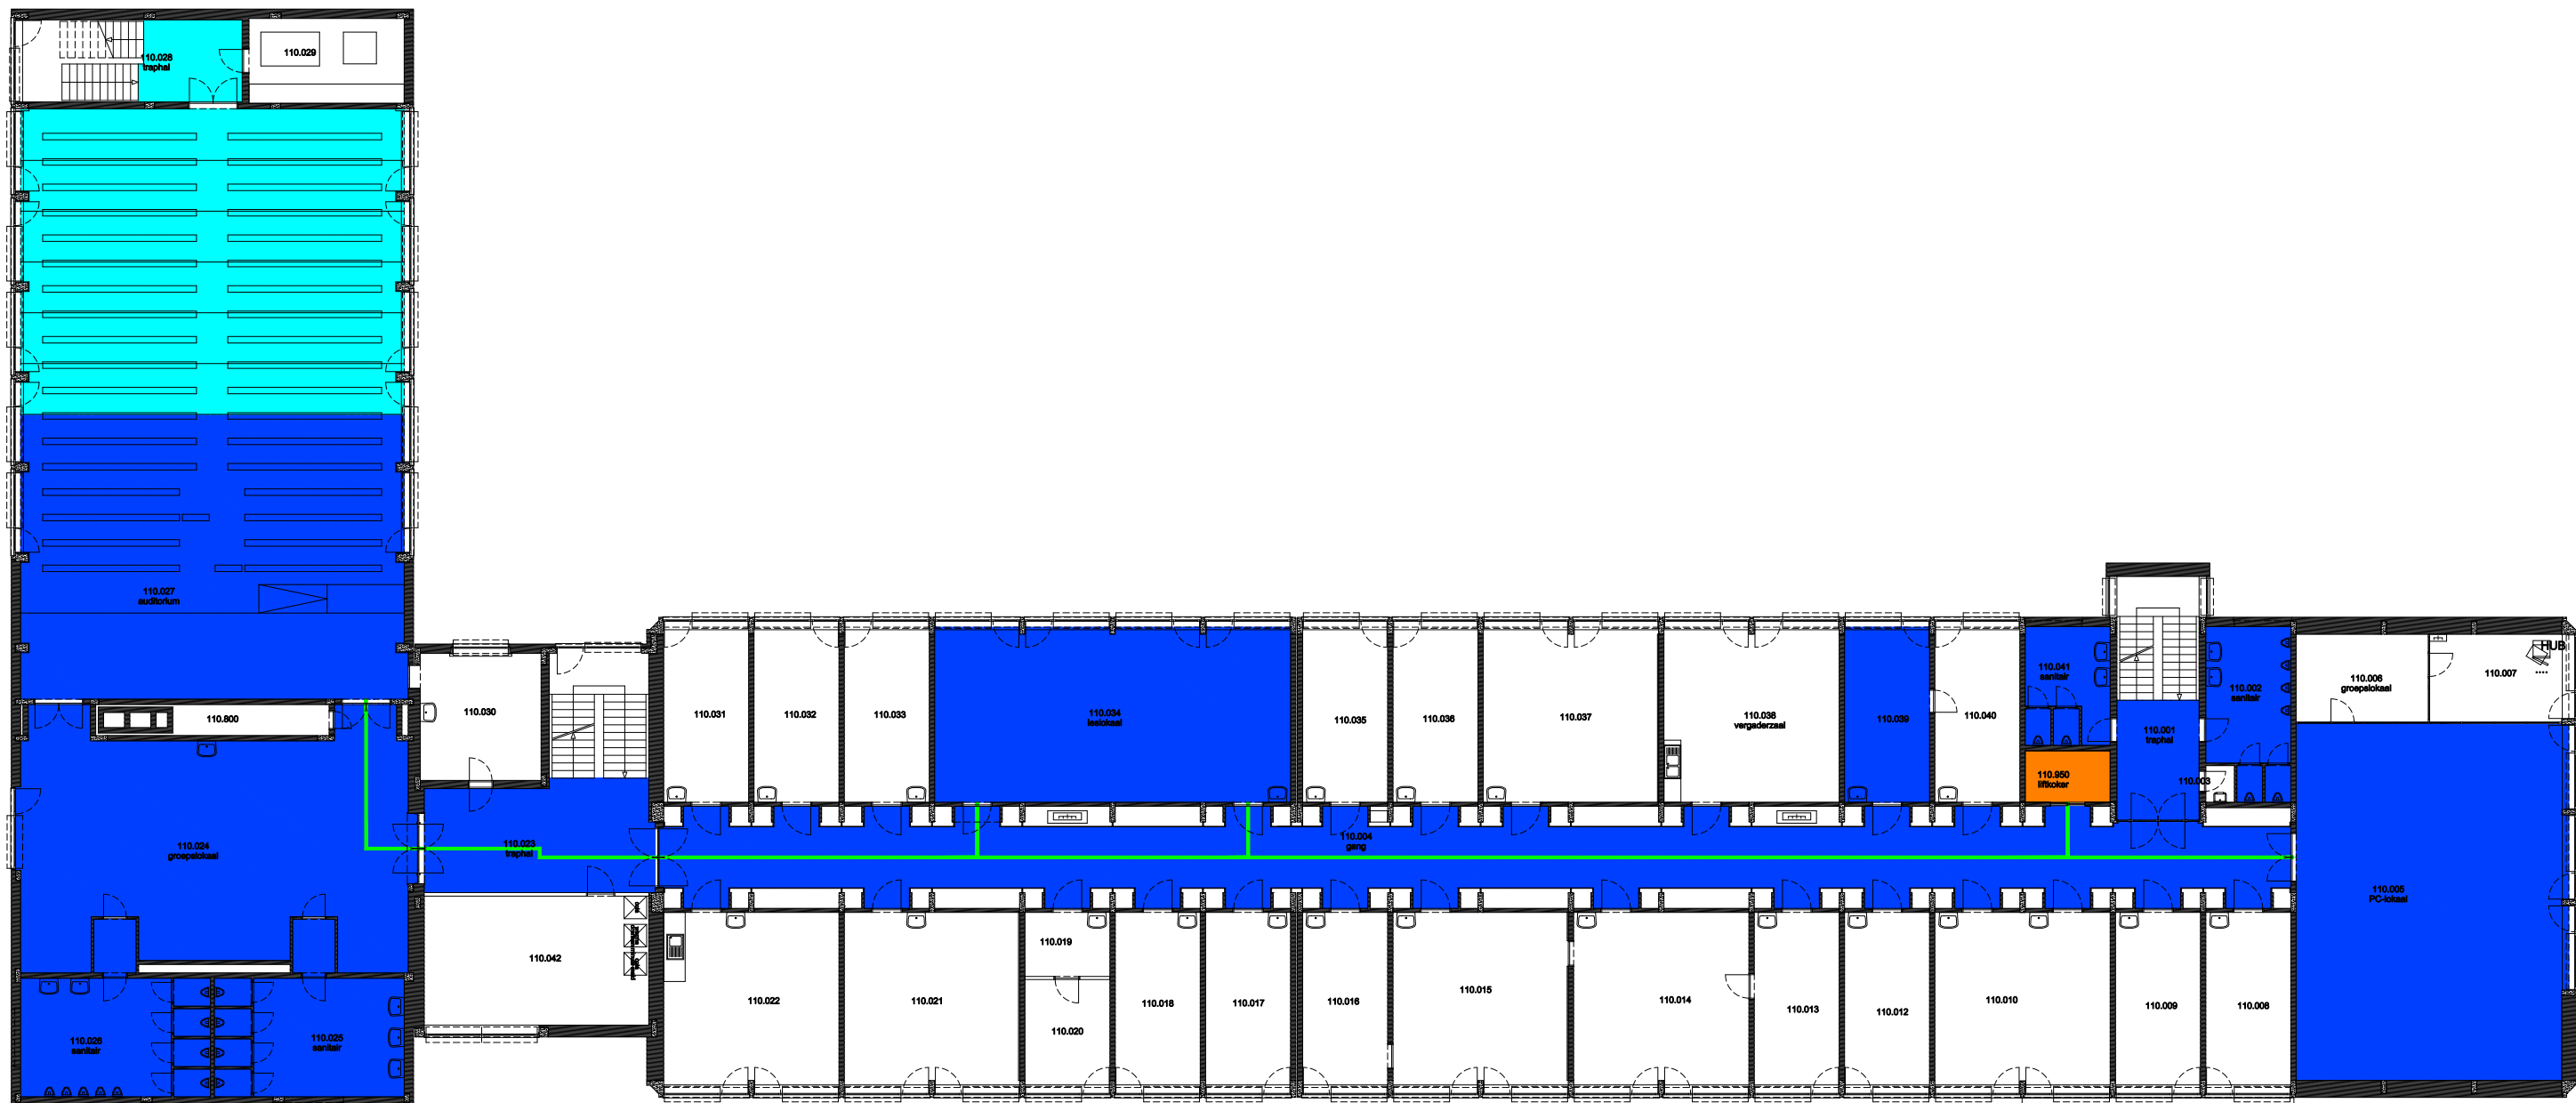

 Niet publiek	 Rolstoeltoegankelijk toilet	 Publieke ruimte, rolstoeltoegankelijk
 Aangewezen route voor rolstoelgebruikers	 Rolstoeltoegankelijke lift	 Publieke ruimte, NIET rolstoeltoegankelijk

<b>08 Regio - Sterre - Campus Sterre</b>		 <b>UNIVERSITEIT GENT</b>
F.I. 40.09 S9 Krijgslaan 281 9000 GENT	F.I. 40.09.090 kelder -1	
Schaal: 1/xxx		Versie mrt-17 DIRECTIE GEBOUWEN en FACILITAIR BEHEER

 Niet publiek	 Rolstoeltoegankelijk toilet	 Publieke ruimte, rolstoeltoegankelijk
 Aangewezen route voor rolstoelgebruikers	 Rolstoeltoegankelijke lift	 Publieke ruimte, NIET rolstoeltoegankelijk

<b>08 Regio - Sterre - Campus Sterre</b>		 <b>UNIVERSITEIT GENT</b> DIRECTIE GEBOUWEN en FACILITAIR BEHEER
F.I. 40.09 S9 Krijgslaan 281 9000 GENT	F.I. 40.09.100 gelijkvloerse verdieping	
Schaal: 1/xxx	Versie mrt-17	

 Niet publiek	 Rolstoeltoegankelijk toilet	 Publieke ruimte, rolstoeltoegankelijk
 Aangewezen route voor rolstoelgebruikers	 Rolstoeltoegankelijke lift	 Publieke ruimte, NIET rolstoeltoegankelijk

<b>08 Regio - Sterre - Campus Sterre</b>		 <b>UNIVERSITEIT GENT</b>
F.I. 40.09 S9 Krijgslaan 281 9000 GENT	F.I. 40.09.110 eerste verdieping	
Schaal: 1/xxx	Versie mrt-17	DIRECTIE GEBOUWEN en FACILITAIR BEHEER

- Niet publiek
- Rolstoeltoegankelijk toilet
- Publieke ruimte, rolstoeltoegankelijk
- Aangewezen route voor rolstoelgebruikers
- Rolstoeltoegankelijke lift
- Publieke ruimte, NIET rolstoeltoegankelijk