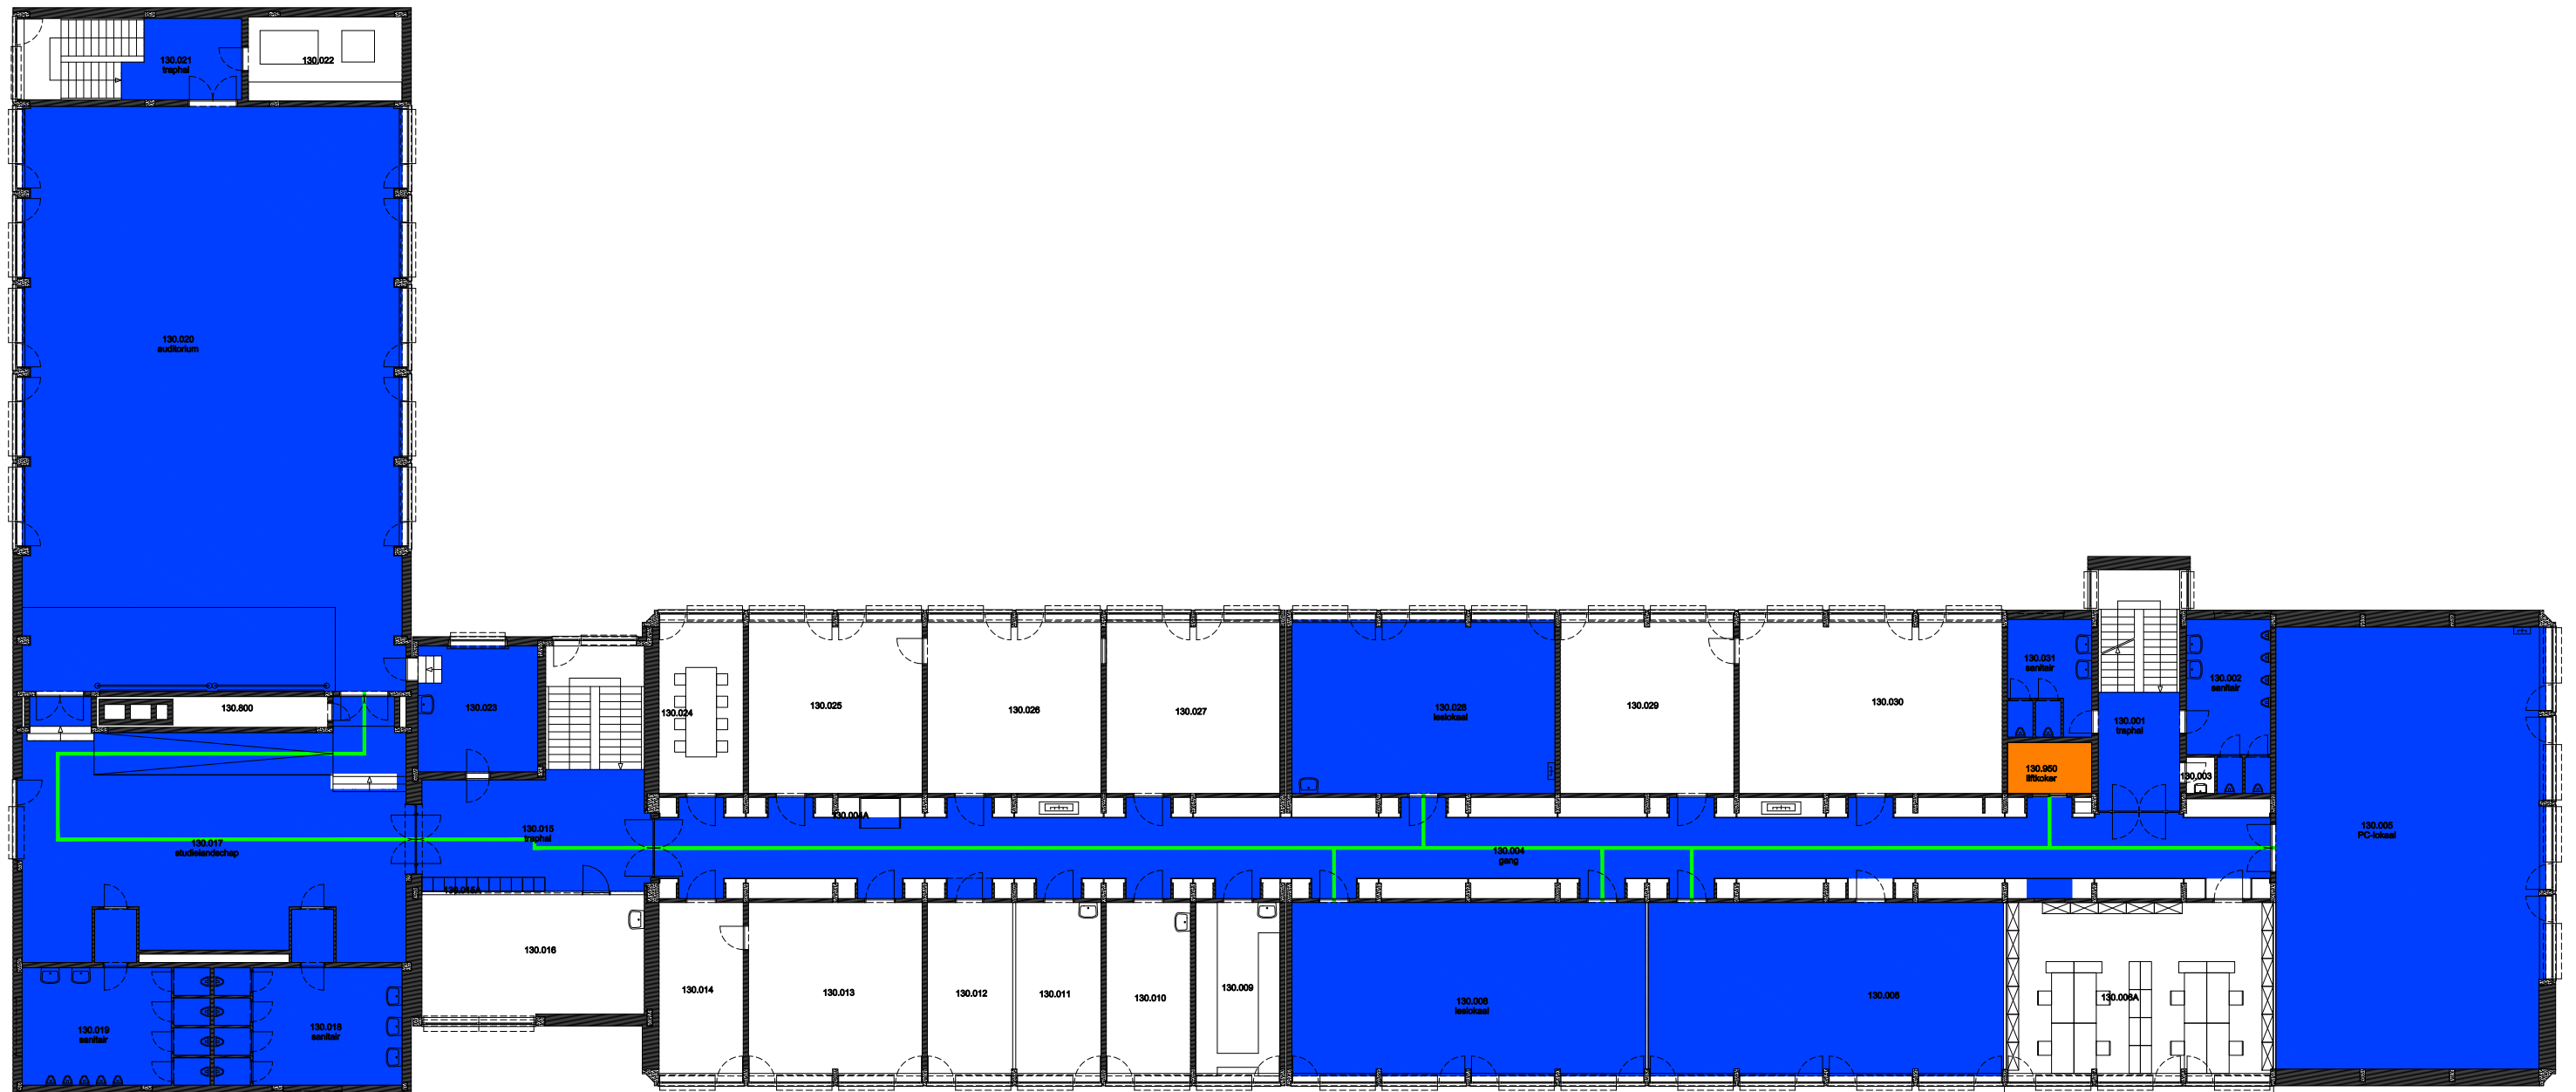

Niet publiek	Rolstoeltoegankelijk toilet	Publieke ruimte, rolstoeltoegankelijk
Aangewezen route voor rolstoelgebruikers	Rolstoeltoegankelijke lift	Publieke ruimte, NIET rolstoeltoegankelijk

08 Regio - Sterre - Campus Sterre		 UNIVERSITEIT GENT
F.I. 40.09 S9 Krijgslaan 281 9000 GENT	F.I. 40.09.130 derde verdieping	
Schaal: 1/xxx	Versie mrt-17	DIRECTIE GEBOUWEN en FACILITAIR BEHEER