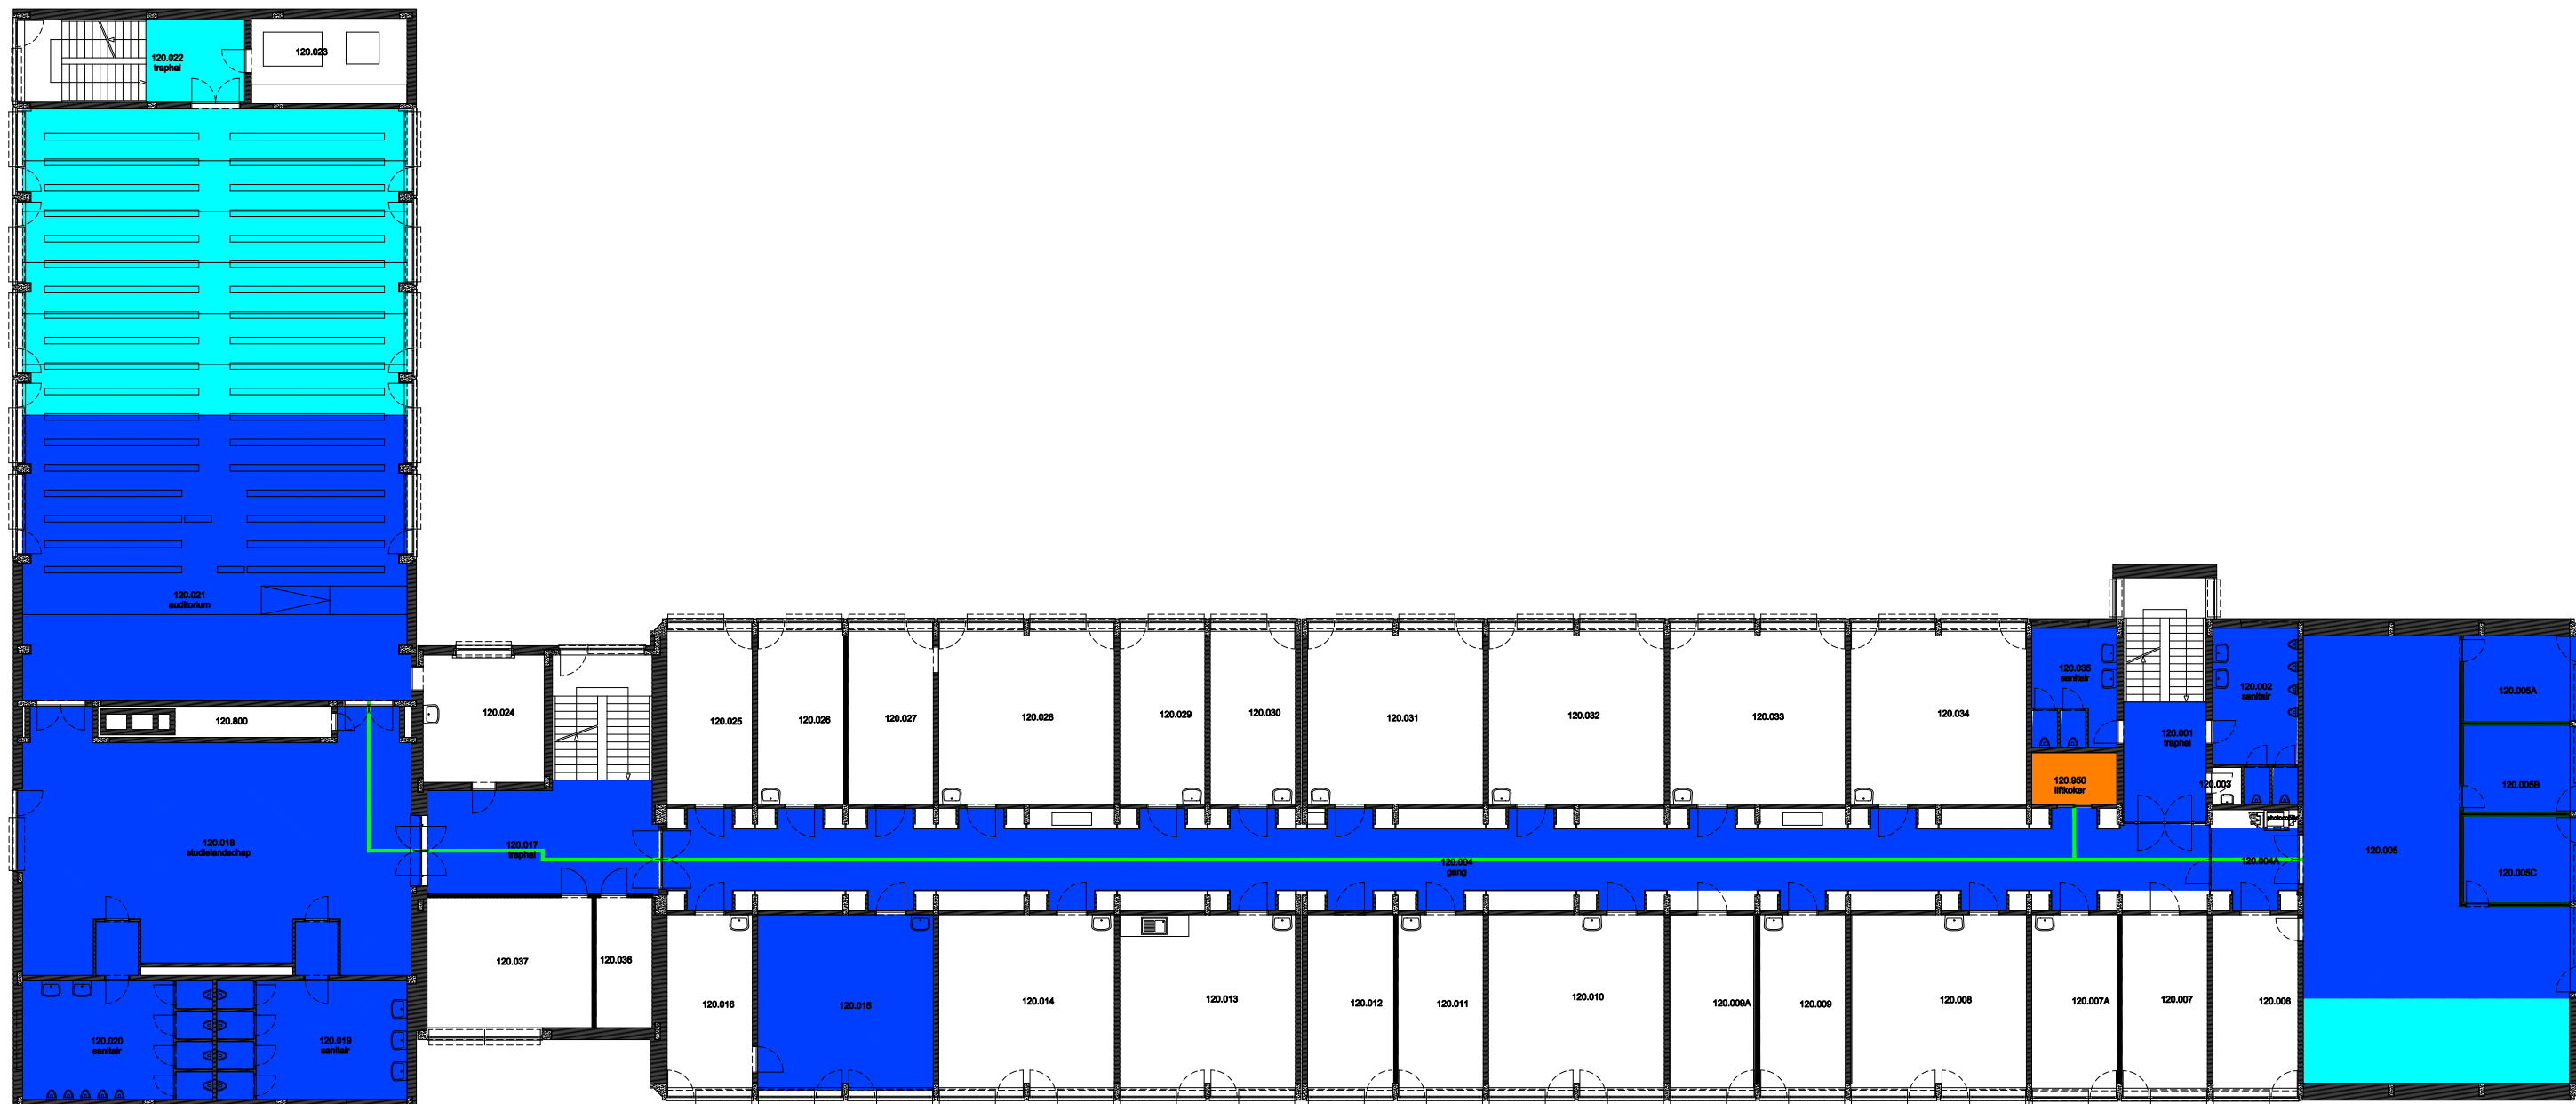

 Niet publiek	 Rolstoeltoegankelijk toilet	 Publieke ruimte, rolstoeltoegankelijk
 Aangewezen route voor rolstoelgebruikers	 Rolstoeltoegankelijke lift	 Publieke ruimte, NIET rolstoeltoegankelijk

<b>08 Regio - Sterre - Campus Sterre</b>		 <b>UNIVERSITEIT GENT</b>
F.I. 40.09 S9 Krijgslaan 281 9000 GENT	F.I. 40.09.090 kelder -1	
Schaal: 1/xxx		Versie mrt-17 DIRECTIE GEBOUWEN en FACILITAIR BEHEER

 Niet publiek	 Rolstoeltoegankelijk toilet	 Publieke ruimte, rolstoeltoegankelijk
 Aangewezen route voor rolstoelgebruikers	 Rolstoeltoegankelijke lift	 Publieke ruimte, NIET rolstoeltoegankelijk

<b>08 Regio - Sterre - Campus Sterre</b>		 <b>UNIVERSITEIT GENT</b> DIRECTIE GEBOUWEN en FACILITAIR BEHEER
F.I. 40.09 S9 Krijgslaan 281 9000 GENT	F.I. 40.09.100 gelijkvloerse verdieping	
Schaal: 1/xxx	Versie mrt-17	

 Niet publiek	 Rolstoeltoegankelijk toilet	 Publieke ruimte, rolstoeltoegankelijk
 Aangewezen route voor rolstoelgebruikers	 Rolstoeltoegankelijke lift	 Publieke ruimte, NIET rolstoeltoegankelijk

<b>08 Regio - Sterre - Campus Sterre</b>		 <b>UNIVERSITEIT GENT</b>
F.I. 40.09 S9 Krijgslaan 281 9000 GENT	F.I. 40.09.110 eerste verdieping	
Schaal: 1/xxx	Versie mrt-17	DIRECTIE GEBOUWEN en FACILITAIR BEHEER

- Niet publiek
- Rolstoeltoegankelijk toilet
- Publieke ruimte, rolstoeltoegankelijk
- Aangewezen route voor rolstoelgebruikers
- Rolstoeltoegankelijke lift
- Publieke ruimte, NIET rolstoeltoegankelijk