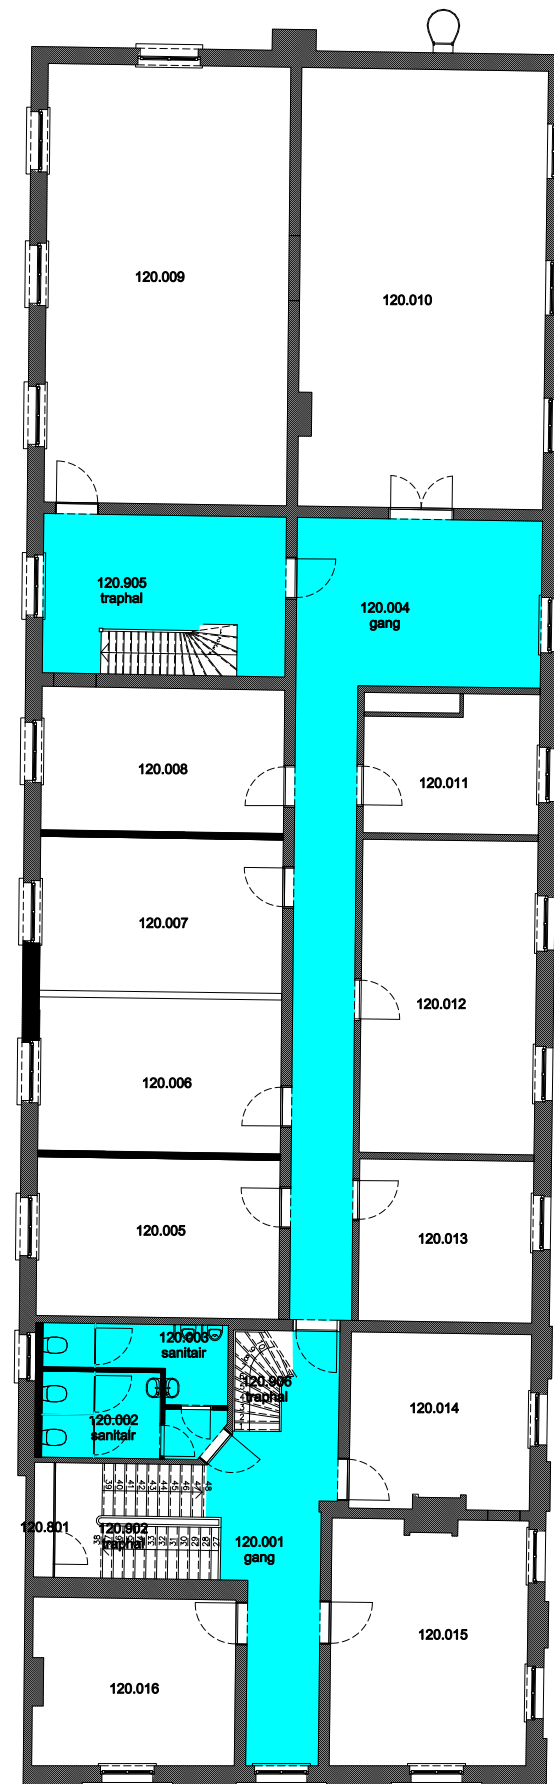

Niet publiek	Rolstoeltoegankelijk toilet	Publieke ruimte, rolstoeltoegankelijk
Aangewezen route voor rolstoelgebruikers	Rolstoeltoegankelijke lift	Publieke ruimte, NIET rolstoeltoegankelijk

03 Regio SPN - Tweekerken

F.I. 15.06
Sint-Pietersplein 7
Sint-Pietersplein 7
9000 GENT

F.I. 15.06.120
Tweede verdieping

Schaal: 1/xxx

Versie
apr-17