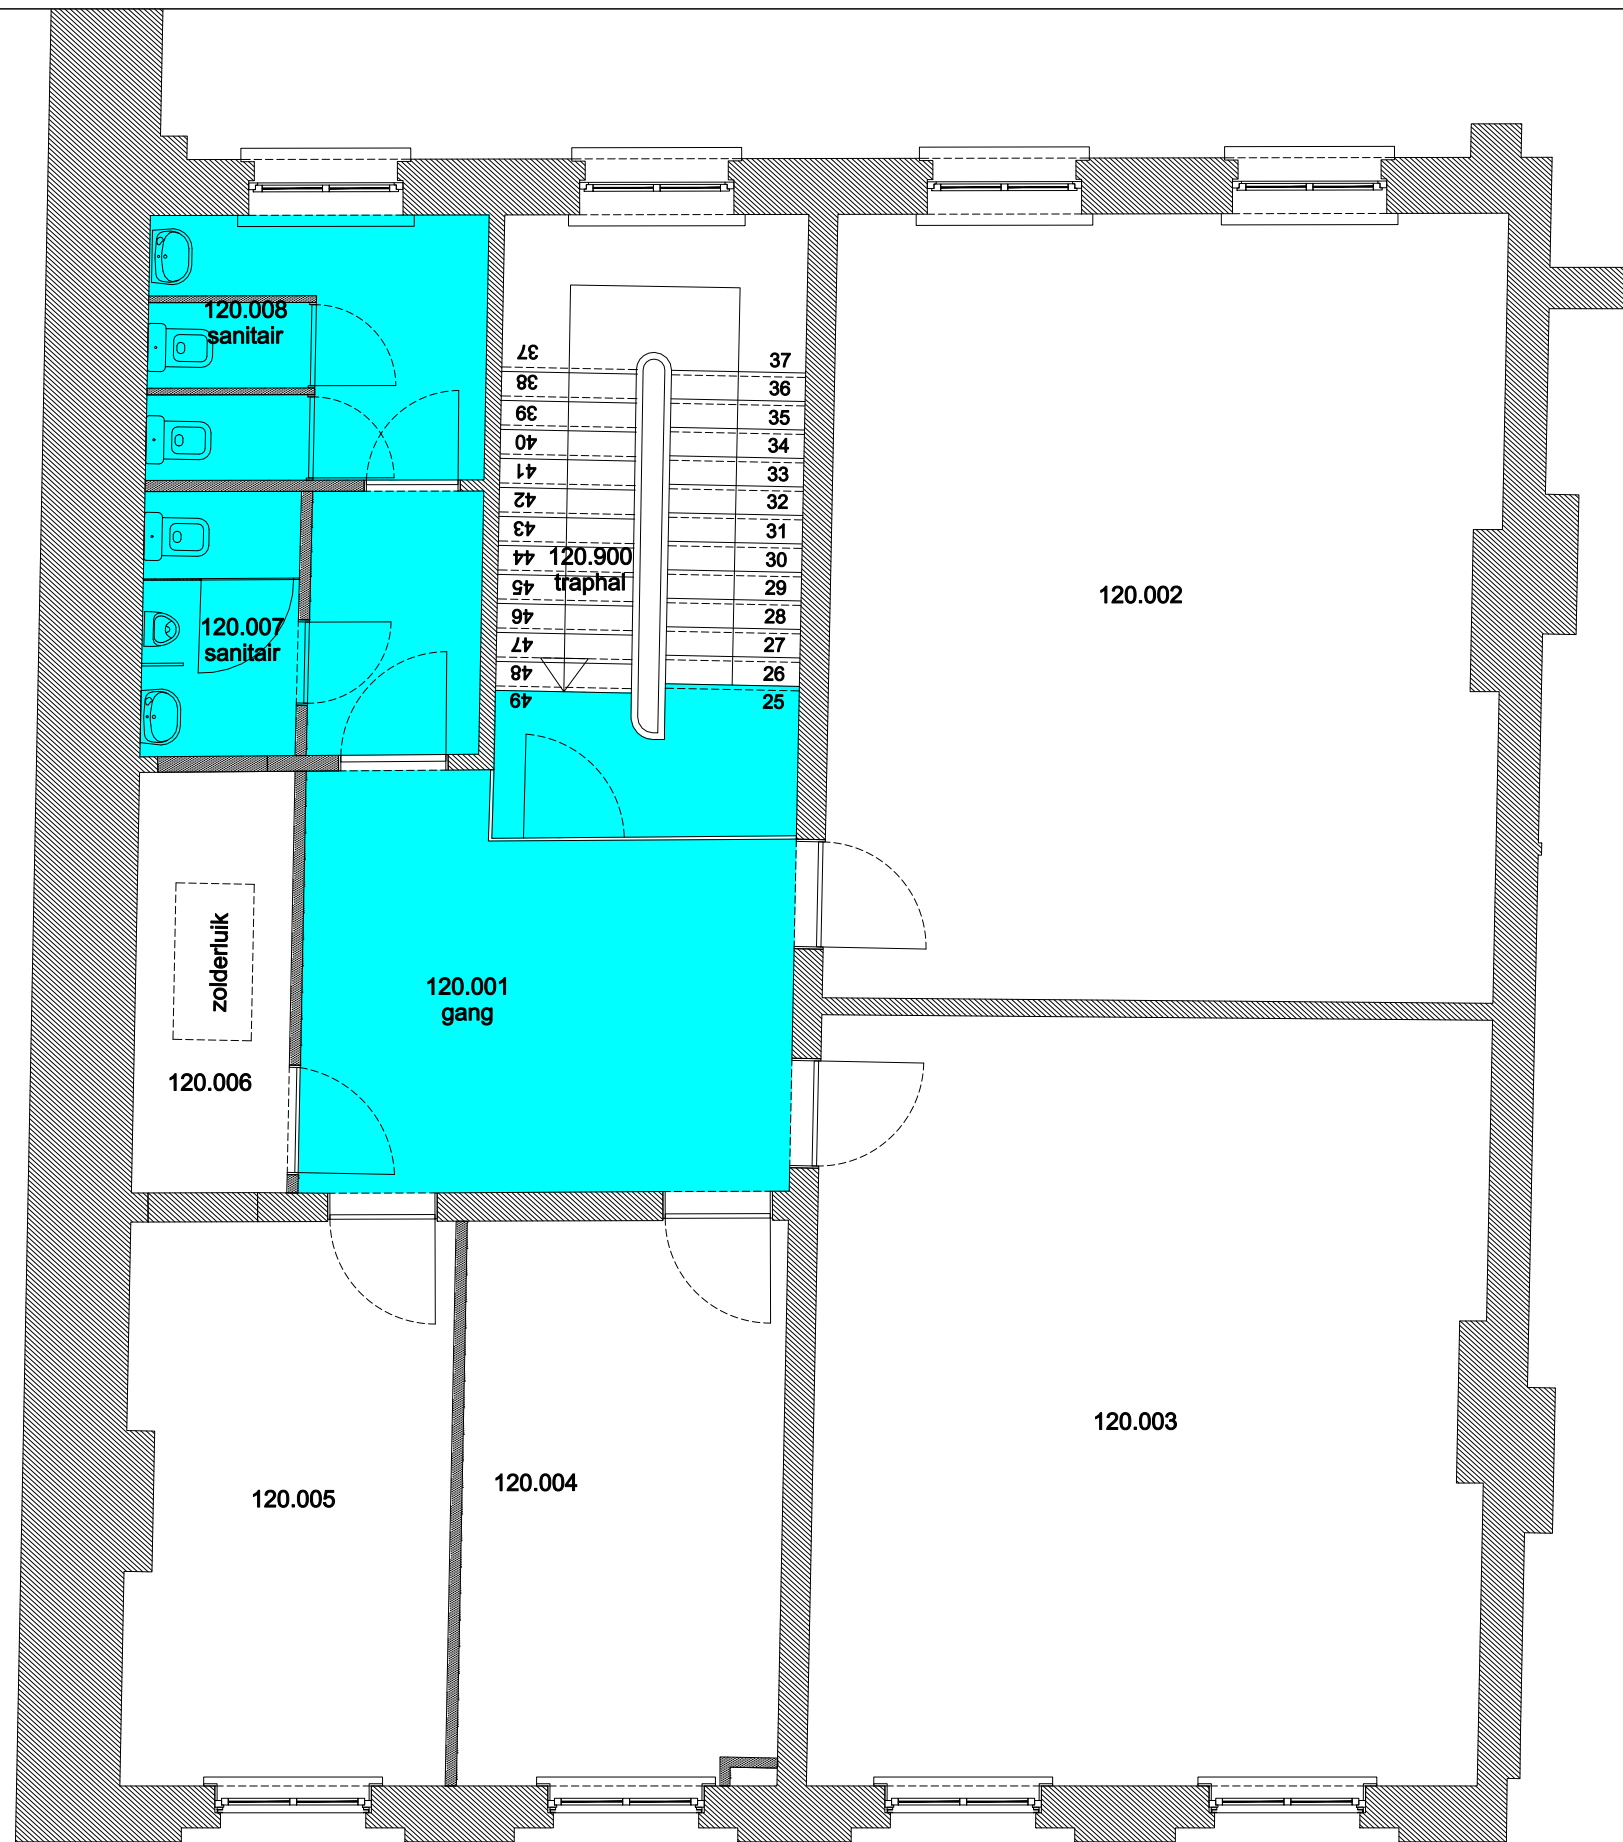

 Niet publiek	 Rolstoeltoegankelijk toilet	 Publieke ruimte, rolstoeltoegankelijk
 Aangewezen route voor rolstoelgebruikers	 Rolstoeltoegankelijke lift	 Publieke ruimte, NIET rolstoeltoegankelijk

03 Regio SPN - Campus Twekerken		 UNIVERSITEIT GENT DIRECTIE GEBOUWEN en FACILITAIR BEHEER
F.I. 15.04 Sint-Pietersplein 5 Sint-Pietersplein 5 9000 GENT	F.I. 15.04.100 Gelijkvloerse verdieping Schaal: 1/xxx	
		Versie apr-17

 Niet publiek	 Rolstoeltoegankelijk toilet	 Publieke ruimte, rolstoeltoegankelijk
 Aangewezen route voor rolstoelgebruikers	 Rolstoeltoegankelijke lift	 Publieke ruimte, NIET rolstoeltoegankelijk

03 Regio SPN - Campus Twekerken		 UNIVERSITEIT GENT
F.I. 15.04 Sint-Pietersplein 5 Sint-Pietersplein 5 9000 GENT	F.I. 15.04.105 Tussenverdieping	
Schaal: 1/xxx	Versie apr-17	DIRECTIE GEBOUWEN en FACILITAIR BEHEER

 Niet publiek	 Rolstoeltoegankelijk toilet	 Publieke ruimte, rolstoeltoegankelijk
 Aangewezen route voor rolstoelgebruikers	 Rolstoeltoegankelijke lift	 Publieke ruimte, NIET rolstoeltoegankelijk

03 Regio SPN - Campus Twekerken		 UNIVERSITEIT GENT
F.I. 15.04 Sint-Pietersplein 5 Sint-Pietersplein 5 9000 GENT	F.I. 15.04.110 Eerste verdieping	
Schaal: 1/xxx	Versie apr-17	DIRECTIE GEBOUWEN en FACILITAIR BEHEER