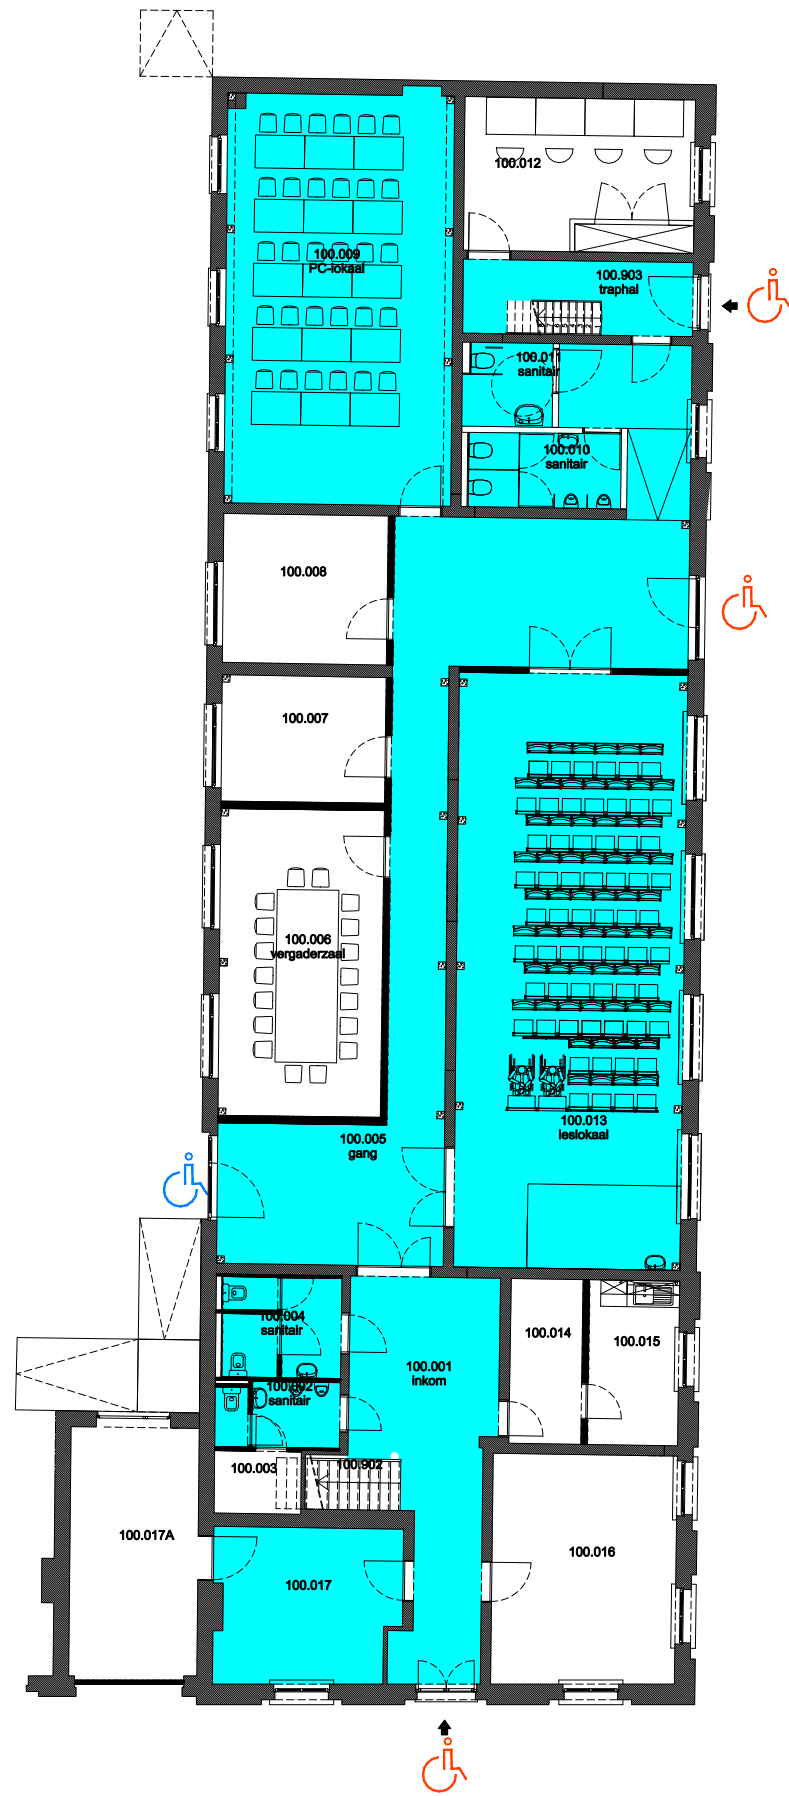

 Niet publiek	 Rolstoeltoegankelijk toilet	 Publieke ruimte, rolstoeltoegankelijk
 Aangewezen route voor rolstoelgebruikers	 Rolstoeltoegankelijke lift	 Publieke ruimte, NIET rolstoeltoegankelijk

03 Regio SPN - Campus Tweekerken

F.I. 15.05
 Sint-Pietersplein 6
 Sint-Pietersplein 6
 9000 GENT

F.I. 15.05.110
 Eerste verdieping

Schaal: 1/xxx

Versie
 apr-17

**UNIVERSITEIT
 GENT**
 DIRECTIE GEBOUWEN
 en FACILITAIR BEHEER

 Niet publiek	 Rolstoeltoegankelijk toilet	 Publieke ruimte, rolstoeltoegankelijk
 Aangewezen route voor rolstoelgebruikers	 Rolstoeltoegankelijke lift	 Publieke ruimte, NIET rolstoeltoegankelijk

03 Regio SPN - Campus Twekerken		 UNIVERSITEIT GENT
F.I. 15.05 Sint-Pietersplein 6 9000 GENT	F.I. 15.05.120 Tweede verdieping	
Schaal: 1/xxx	Versie apr-17	DIRECTIE GEBOUWEN en FACILITAIR BEHEER

Niet publiek	Rolstoeltoegankelijk toilet	Publieke ruimte, rolstoeltoegankelijk
Aangewezen route voor rolstoelgebruikers	Rolstoeltoegankelijke lift	Publieke ruimte, NIET rolstoeltoegankelijk