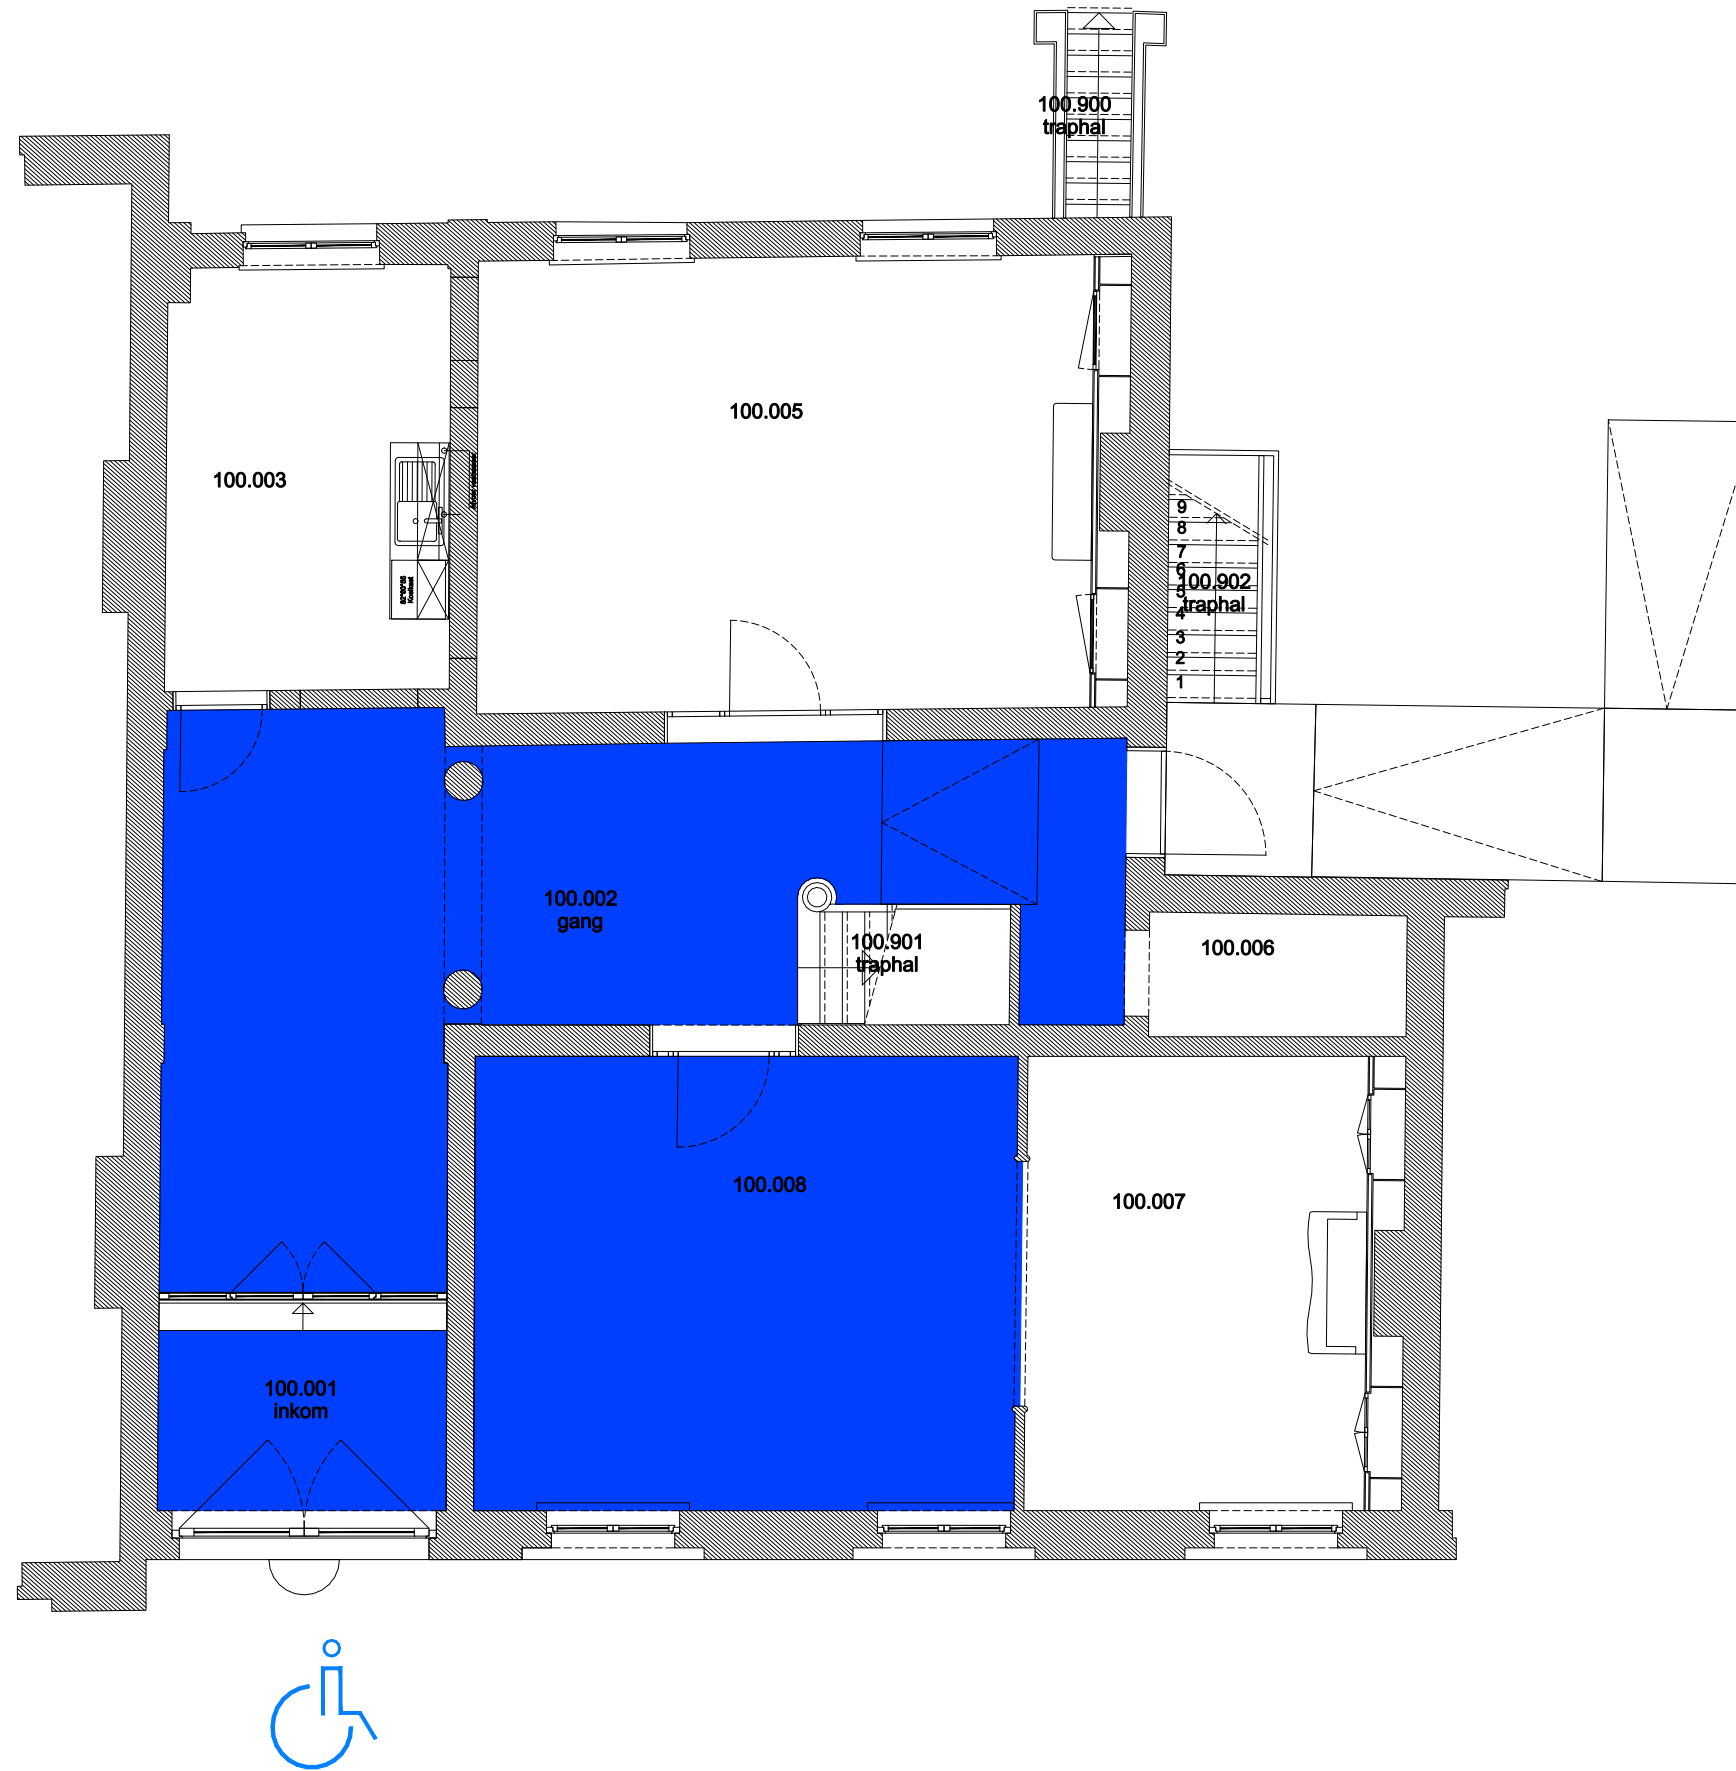

 Niet publiek	 Rolstoeltoegankelijk toilet	 Publieke ruimte, rolstoeltoegankelijk
 Aangewezen route voor rolstoelgebruikers	 Rolstoeltoegankelijke lift	 Publieke ruimte, NIET rolstoeltoegankelijk

03 Regio SPN - Campus Twekerken		 UNIVERSITEIT GENT
F.I. 15.04 Sint-Pietersplein 5 Sint-Pietersplein 5 9000 GENT	F.I. 15.04.105 Tussenverdieping	
Schaal: 1/xxx	Versie apr-17	DIRECTIE GEBOUWEN en FACILITAIR BEHEER

 Niet publiek	 Rolstoeltoegankelijk toilet	 Publieke ruimte, rolstoeltoegankelijk
 Aangewezen route voor rolstoelgebruikers	 Rolstoeltoegankelijke lift	 Publieke ruimte, NIET rolstoeltoegankelijk

03 Regio SPN - Campus Twekerken		 UNIVERSITEIT GENT
F.I. 15.04 Sint-Pietersplein 5 Sint-Pietersplein 5 9000 GENT	F.I. 15.04.110 Eerste verdieping	
Schaal: 1/xxx	Versie apr-17	DIRECTIE GEBOUWEN en FACILITAIR BEHEER

 Niet publiek	 Rolstoeltoegankelijk toilet	 Publieke ruimte, rolstoeltoegankelijk
 Aangewezen route voor rolstoelgebruikers	 Rolstoeltoegankelijke lift	 Publieke ruimte, NIET rolstoeltoegankelijk

03 Regio SPN - Campus Tweekerken		 UNIVERSITEIT GENT
F.I. 15.04 Sint-Pietersplein 5 9000 GENT	F.I. 15.04.120 Tweede verdieping	
Schaal: 1/xxx	Versie apr-17	DIRECTIE GEBOUWEN en FACILITAIR BEHEER

 Niet publiek	 Rolstoeltoegankelijk toilet	 Publieke ruimte, rolstoeltoegankelijk
 Aangewezen route voor rolstoelgebruikers	 Rolstoeltoegankelijke lift	 Publieke ruimte, NIET rolstoeltoegankelijk

03 Regio SPN - Campus Tweekerken