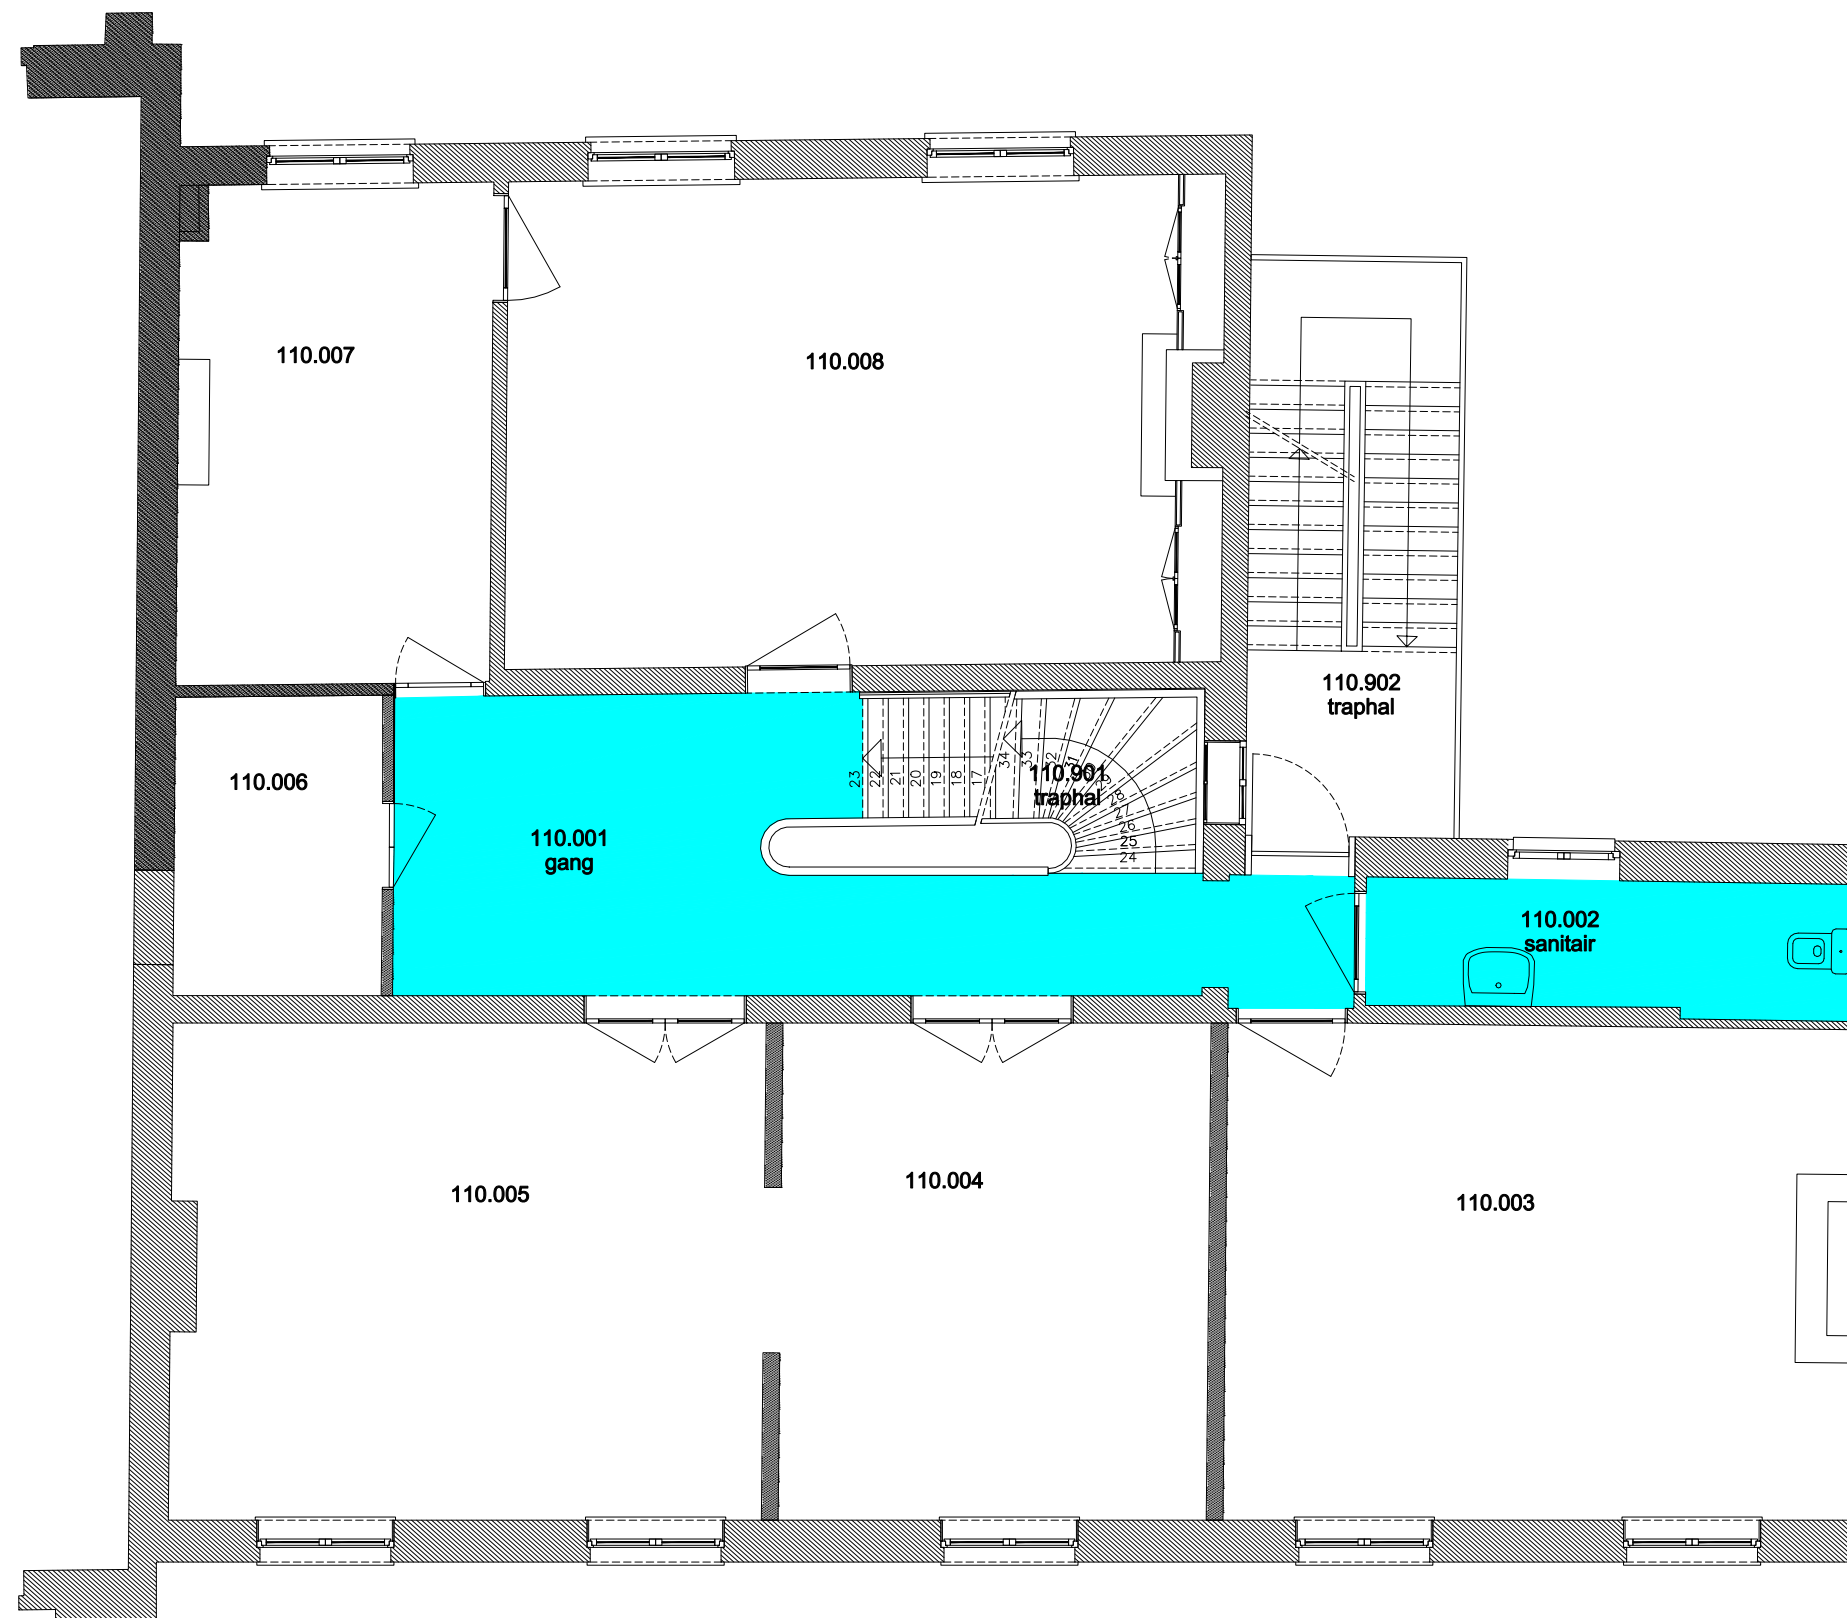

 Niet publiek	 Rolstoeltoegankelijk toilet	 Publieke ruimte, rolstoeltoegankelijk
 Aangewezen route voor rolstoelgebruikers	 Rolstoeltoegankelijke lift	 Publieke ruimte, NIET rolstoeltoegankelijk

03 Regio SPN - Campus Twekerken		 UNIVERSITEIT GENT
F.I. 15.04 Sint-Pietersplein 5 Sint-Pietersplein 5 9000 GENT	F.I. 15.04.105 Tussenverdieping	
Schaal: 1/xxx	Versie apr-17	DIRECTIE GEBOUWEN en FACILITAIR BEHEER

 Niet publiek	 Rolstoeltoegankelijk toilet	 Publieke ruimte, rolstoeltoegankelijk
 Aangewezen route voor rolstoelgebruikers	 Rolstoeltoegankelijke lift	 Publieke ruimte, NIET rolstoeltoegankelijk

03 Regio SPN - Campus Twekerken		 UNIVERSITEIT GENT
F.I. 15.04 Sint-Pietersplein 5 Sint-Pietersplein 5 9000 GENT	F.I. 15.04.110 Eerste verdieping	
Schaal: 1/xxx	Versie apr-17	DIRECTIE GEBOUWEN en FACILITAIR BEHEER

 Niet publiek	 Rolstoeltoegankelijk toilet	 Publieke ruimte, rolstoeltoegankelijk
 Aangewezen route voor rolstoelgebruikers	 Rolstoeltoegankelijke lift	 Publieke ruimte, NIET rolstoeltoegankelijk

03 Regio SPN - Campus Tweekerken		 UNIVERSITEIT GENT
F.I. 15.04 Sint-Pietersplein 5 9000 GENT	F.I. 15.04.120 Tweede verdieping	
Schaal: 1/xxx	Versie apr-17	DIRECTIE GEBOUWEN en FACILITAIR BEHEER

 Niet publiek	 Rolstoeltoegankelijk toilet	 Publieke ruimte, rolstoeltoegankelijk
 Aangewezen route voor rolstoelgebruikers	 Rolstoeltoegankelijke lift	 Publieke ruimte, NIET rolstoeltoegankelijk

03 Regio SPN - Campus Tweekerken