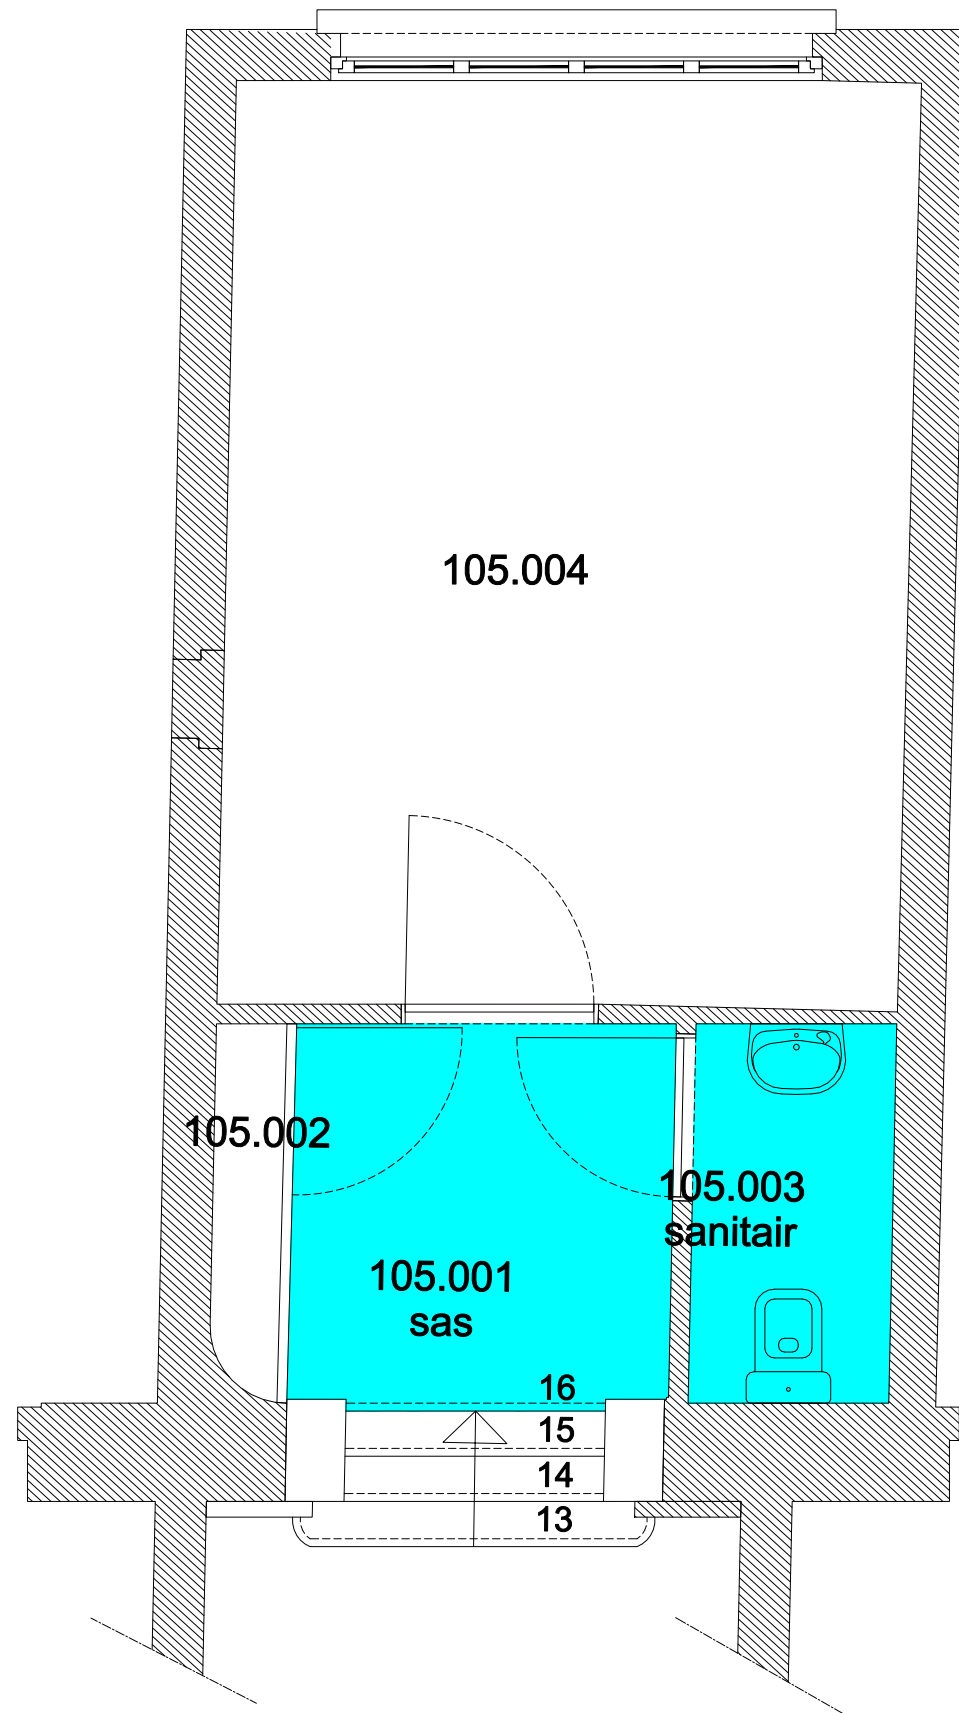

 Niet publiek	 Rolstoeltoegankelijk toilet	 Publieke ruimte, rolstoeltoegankelijk
 Aangewezen route voor rolstoelgebruikers	 Rolstoeltoegankelijke lift	 Publieke ruimte, NIET rolstoeltoegankelijk

03 Regio SPN - Campus Twekerken		 UNIVERSITEIT GENT DIRECTIE GEBOUWEN en FACILITAIR BEHEER
F.I. 15.04 Sint-Pietersplein 5 Sint-Pietersplein 5 9000 GENT	F.I. 15.04.100 Gelijkvloerse verdieping Schaal: 1/xxx	
		Versie apr-17