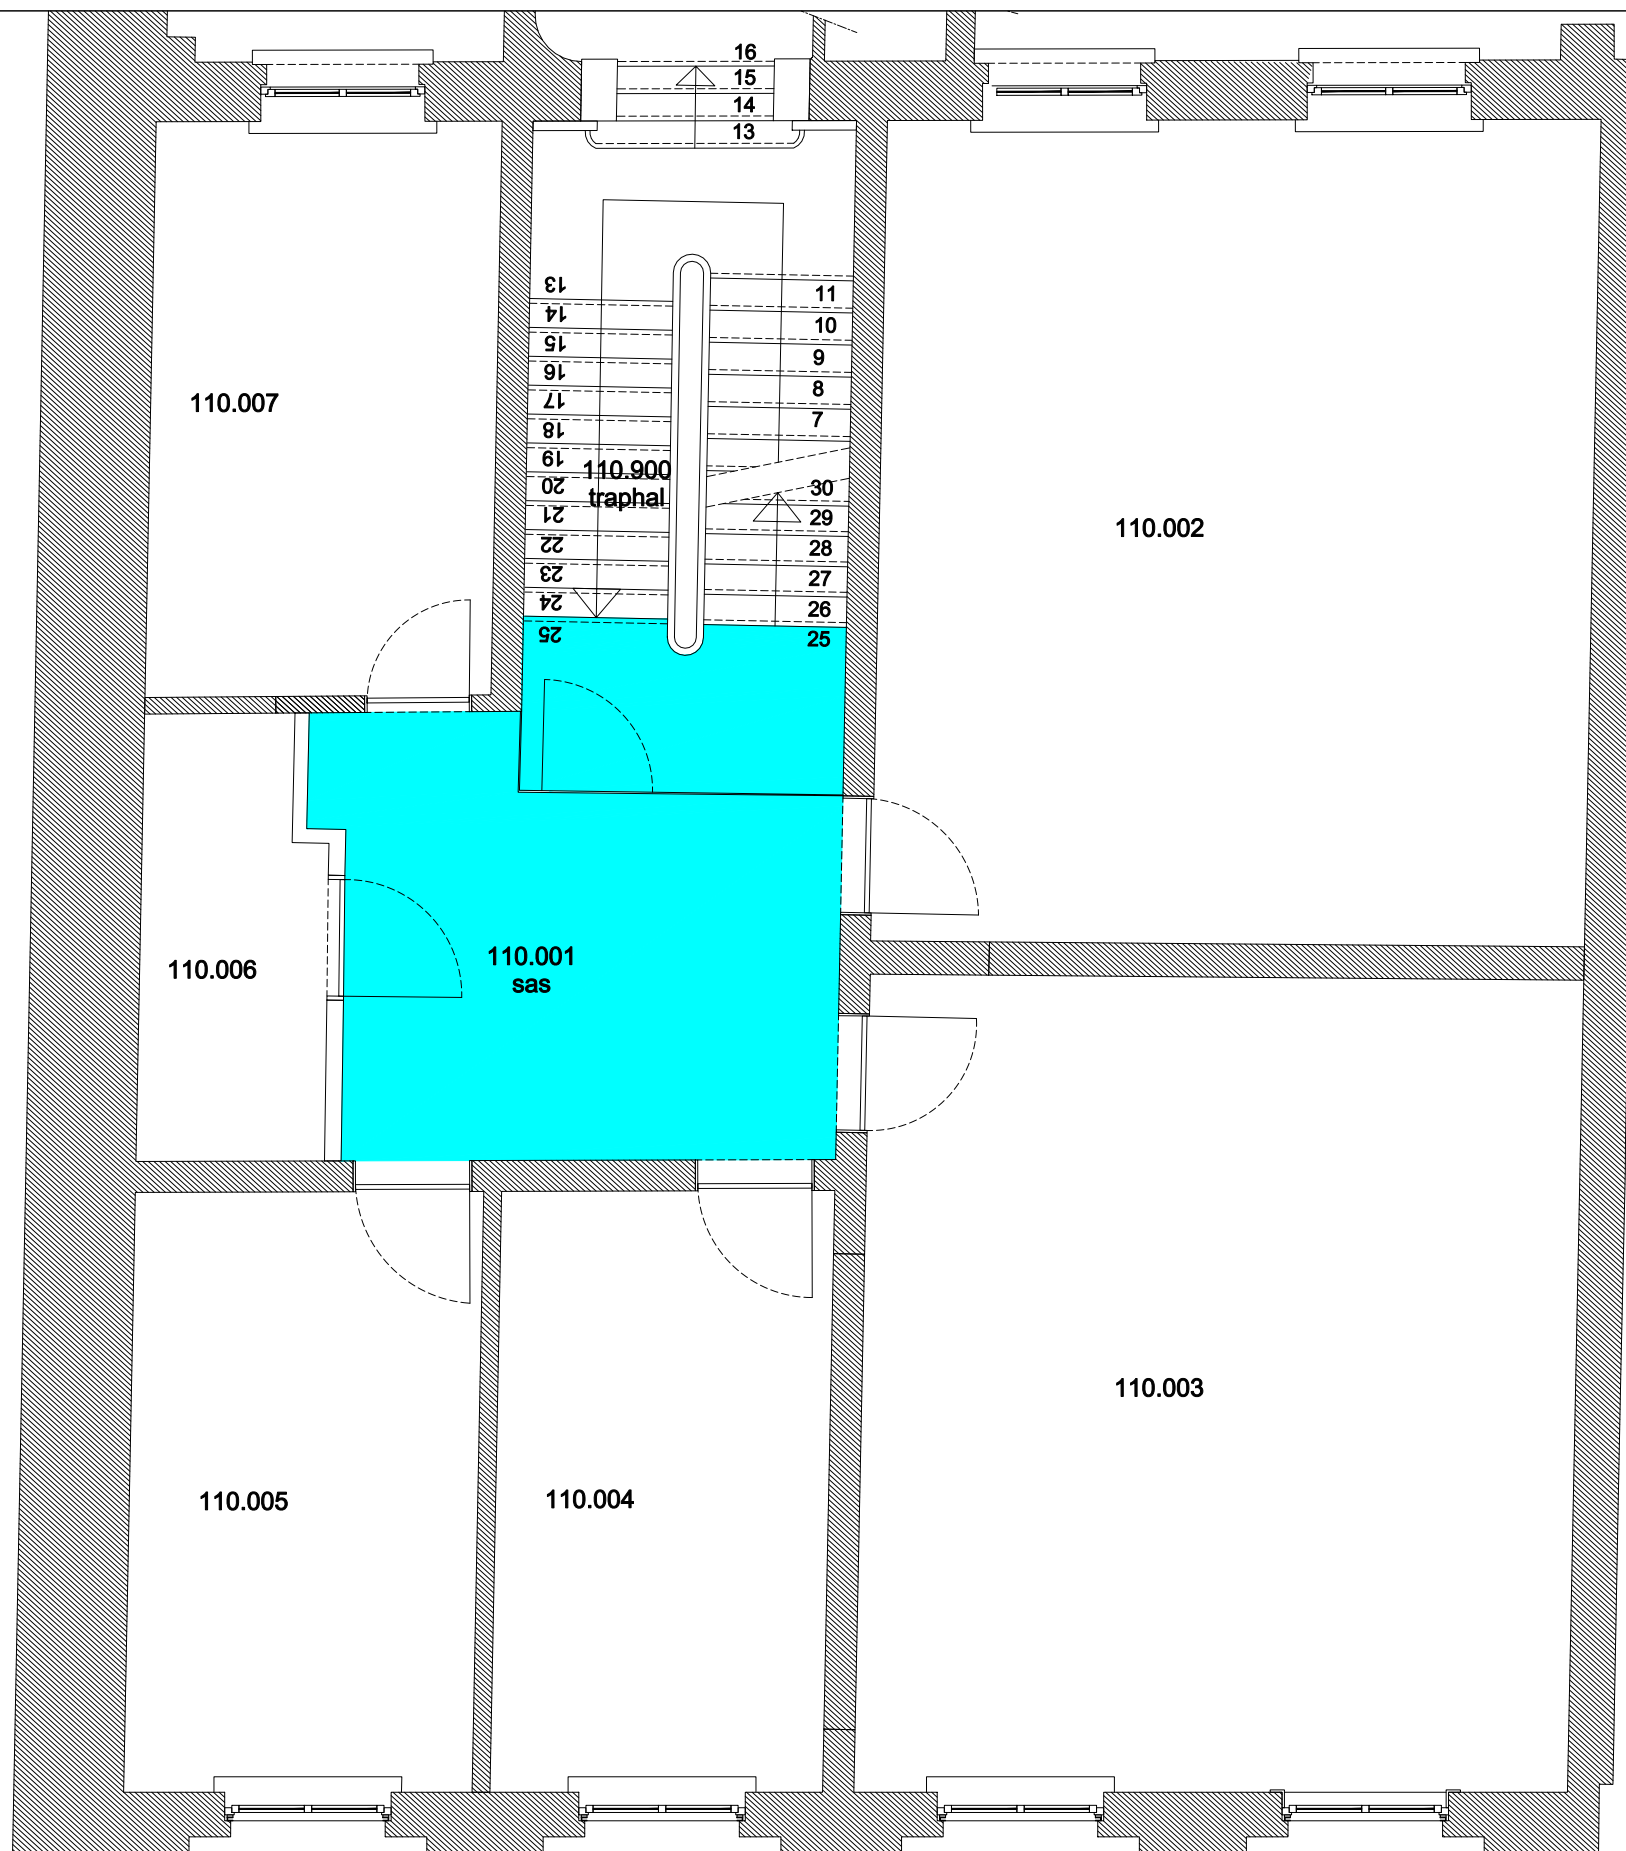

 Niet publiek	 Rolstoeltoegankelijk toilet	 Publieke ruimte, rolstoeltoegankelijk
 Aangewezen route voor rolstoelgebruikers	 Rolstoeltoegankelijke lift	 Publieke ruimte, NIET rolstoeltoegankelijk

03 Regio SPN - Campus Twekerken		 UNIVERSITEIT GENT DIRECTIE GEBOUWEN en FACILITAIR BEHEER
F.I. 15.04 Sint-Pietersplein 5 Sint-Pietersplein 5 9000 GENT	F.I. 15.04.100 Gelijkvloerse verdieping Schaal: 1/xxx	
		Versie apr-17

 Niet publiek	 Rolstoeltoegankelijk toilet	 Publieke ruimte, rolstoeltoegankelijk
 Aangewezen route voor rolstoelgebruikers	 Rolstoeltoegankelijke lift	 Publieke ruimte, NIET rolstoeltoegankelijk

03 Regio SPN - Campus Twekerken		 UNIVERSITEIT GENT
F.I. 15.04 Sint-Pietersplein 5 Sint-Pietersplein 5 9000 GENT	F.I. 15.04.105 Tussenverdieping	
Schaal: 1/xxx	Versie apr-17	DIRECTIE GEBOUWEN en FACILITAIR BEHEER

 Niet publiek	 Rolstoeltoegankelijk toilet	 Publieke ruimte, rolstoeltoegankelijk
 Aangewezen route voor rolstoelgebruikers	 Rolstoeltoegankelijke lift	 Publieke ruimte, NIET rolstoeltoegankelijk

03 Regio SPN - Campus Twekerken		 UNIVERSITEIT GENT
F.I. 15.04 Sint-Pietersplein 5 Sint-Pietersplein 5 9000 GENT	F.I. 15.04.110 Eerste verdieping	
Schaal: 1/xxx	Versie apr-17	DIRECTIE GEBOUWEN en FACILITAIR BEHEER