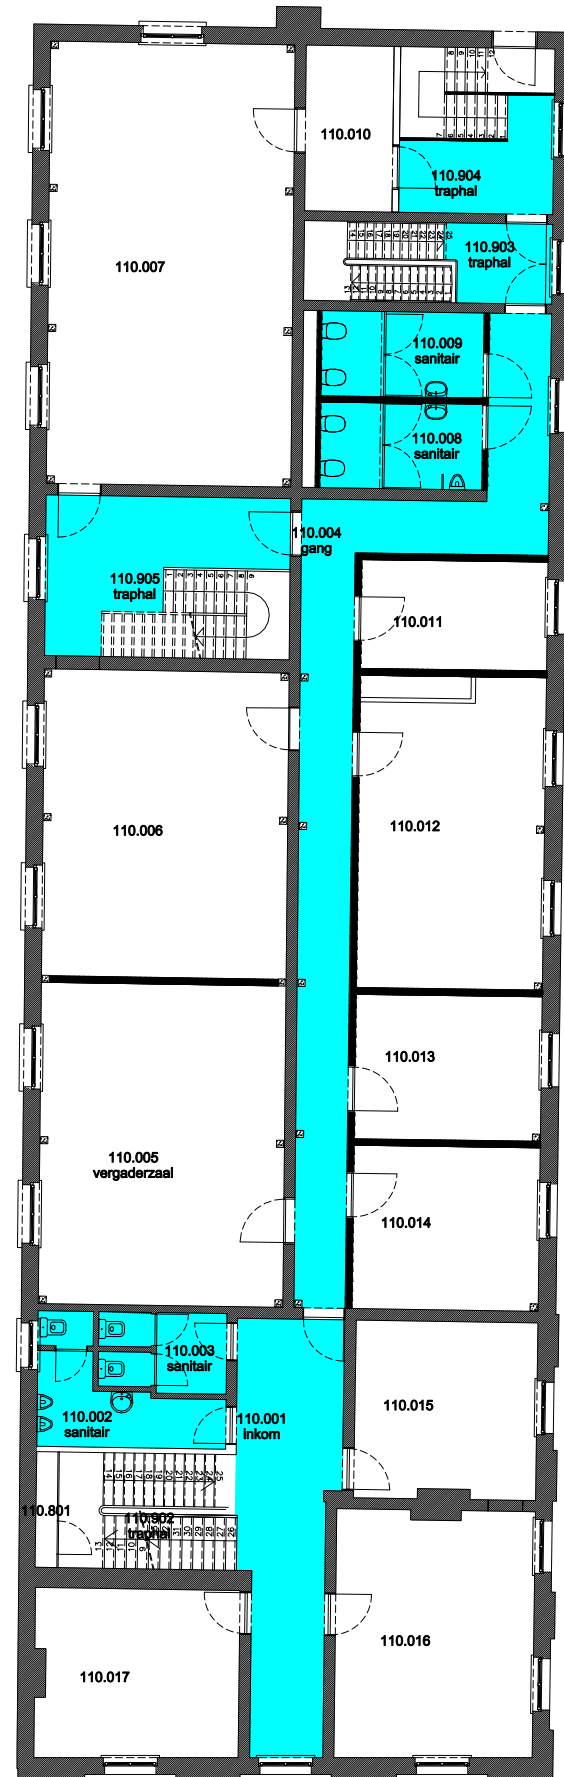

Niet publiek	Rolstoeltoegankelijk toilet	Publieke ruimte, rolstoeltoegankelijk
Aangewezen route voor rolstoelgebruikers	Rolstoeltoegankelijke lift	Publieke ruimte, NIET rolstoeltoegankelijk

03 Regio SPN - Tweekerken

F.I. 15.06
Sint-Pietersplein 7
Sint-Pietersplein 7
9000 GENT

F.I. 15.06.110
Eerste verdieping

Schaal: 1/xxx

Versie
apr-17

**UNIVERSITEIT
GENT**
DIRECTIE GEBOUWEN
en FACILITAIR BEHEER