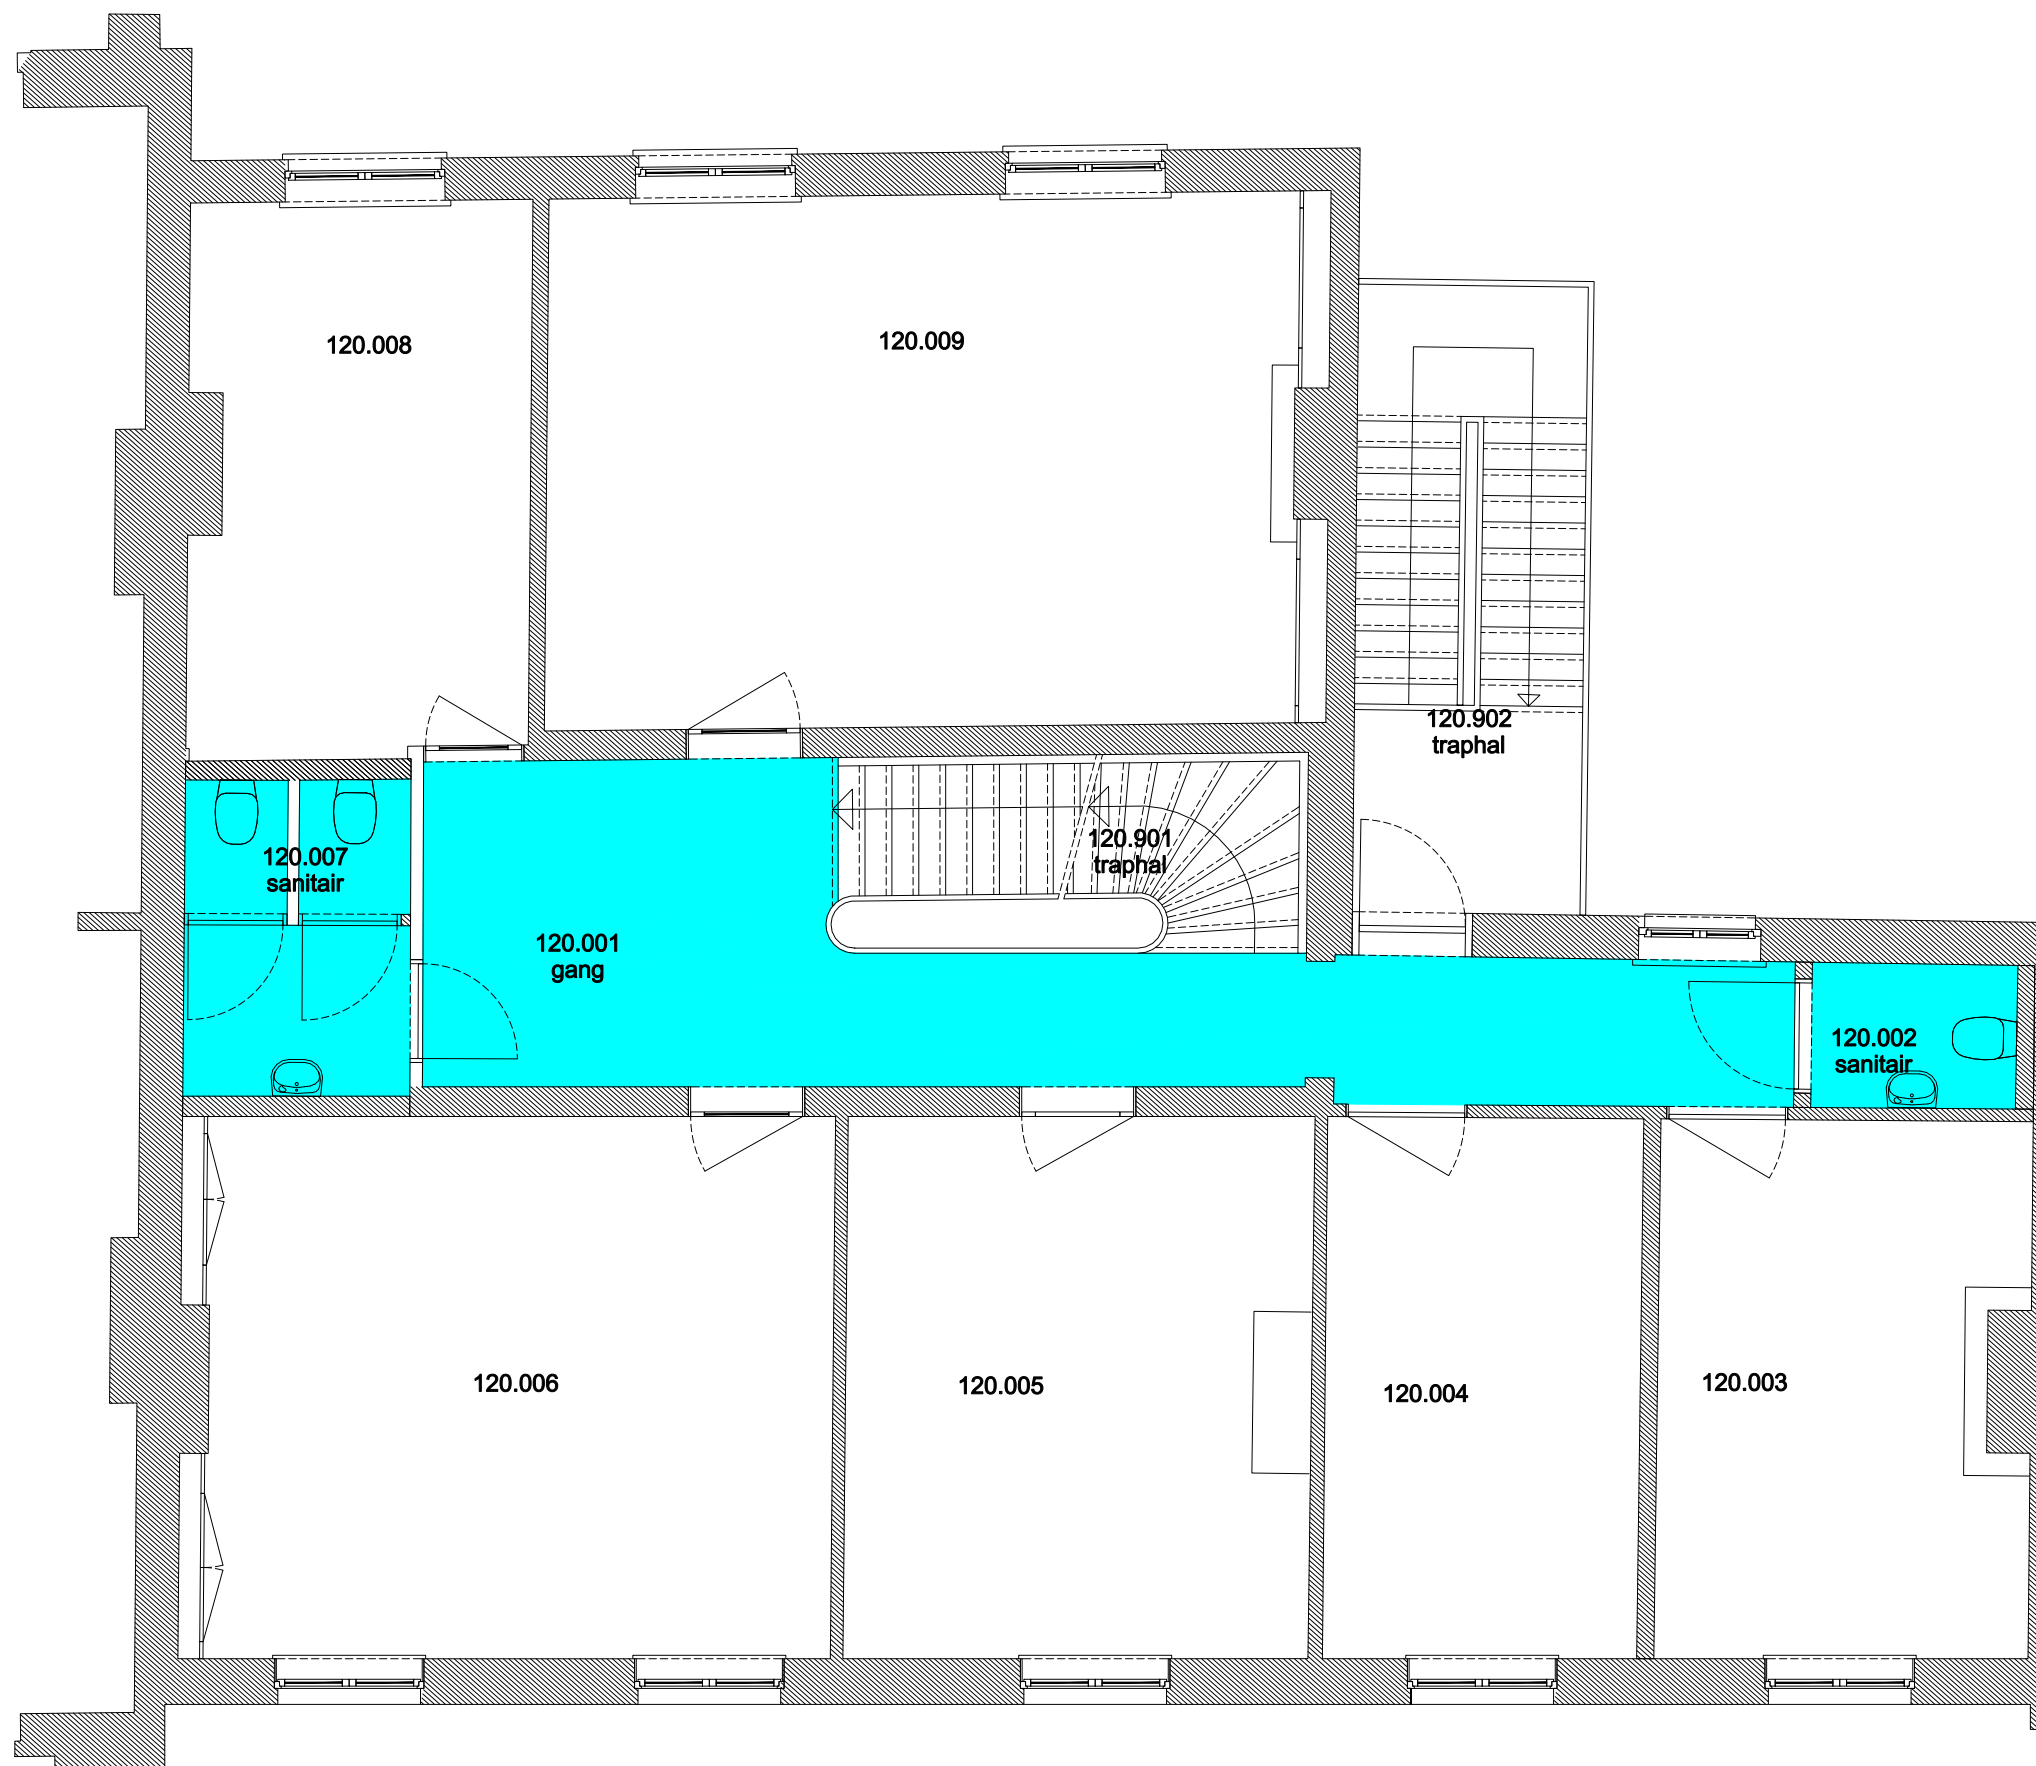

 Niet publiek	 Rolstoeltoegankelijk toilet	 Publieke ruimte, rolstoeltoegankelijk
 Aangewezen route voor rolstoelgebruikers	 Rolstoeltoegankelijke lift	 Publieke ruimte, NIET rolstoeltoegankelijk

03 Regio SPN - Campus Tweekerken

F.I. 15.05
 Sint-Pietersplein 6
 Sint-Pietersplein 6
 9000 GENT

F.I. 15.05.110
 Eerste verdieping

Schaal: 1/xxx

Versie
 apr-17

**UNIVERSITEIT
 GENT**
 DIRECTIE GEBOUWEN
 en FACILITAIR BEHEER

 Niet publiek	 Rolstoeltoegankelijk toilet	 Publieke ruimte, rolstoeltoegankelijk
 Aangewezen route voor rolstoelgebruikers	 Rolstoeltoegankelijke lift	 Publieke ruimte, NIET rolstoeltoegankelijk

03 Regio SPN - Campus Twekerken		 UNIVERSITEIT GENT
F.I. 15.05 Sint-Pietersplein 6 9000 GENT	F.I. 15.05.120 Tweede verdieping	
Schaal: 1/xxx	Versie apr-17	DIRECTIE GEBOUWEN en FACILITAIR BEHEER

Niet publiek	Rolstoeltoegankelijk toilet	Publieke ruimte, rolstoeltoegankelijk
Aangewezen route voor rolstoelgebruikers	Rolstoeltoegankelijke lift	Publieke ruimte, NIET rolstoeltoegankelijk