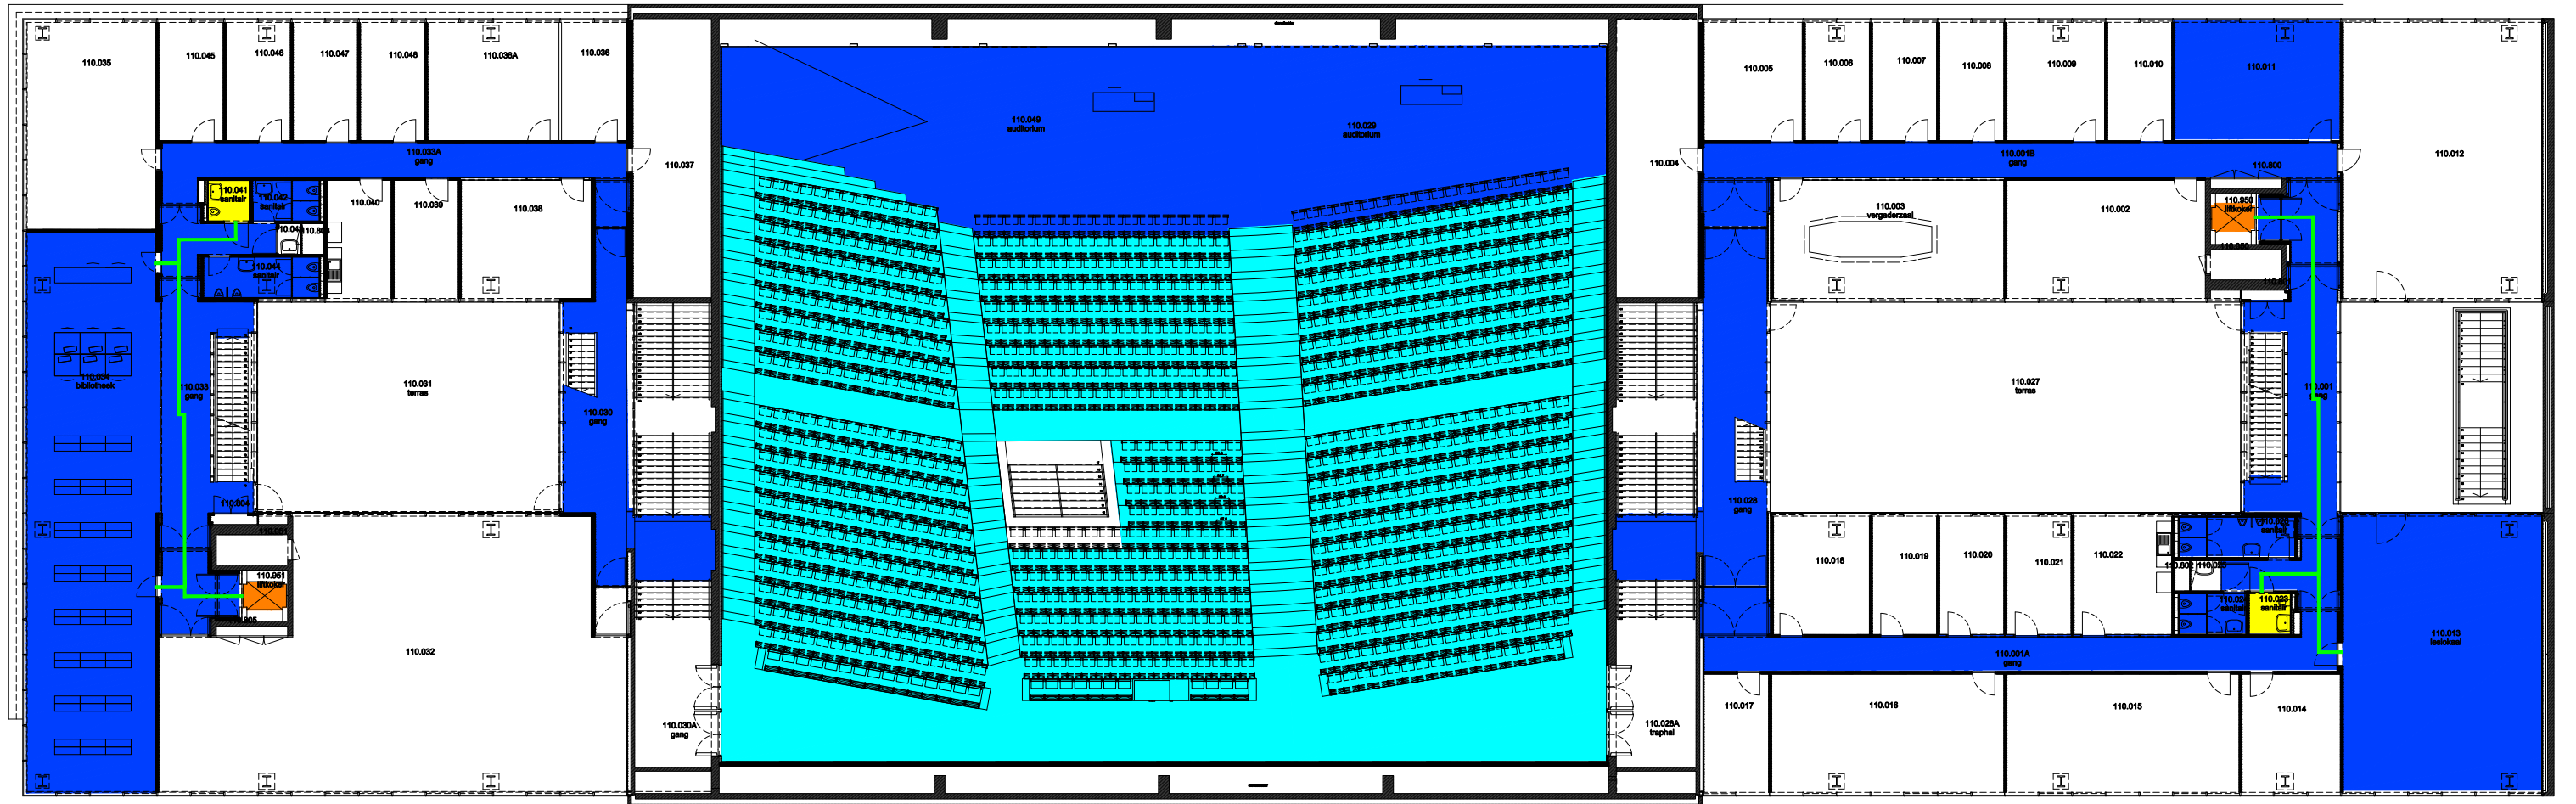

 Niet publiek	 Rolstoeltoegankelijk toilet	 Publieke ruimte, rolstoeltoegankelijk
 Aangewezen route voor rolstoelgebruikers	 Rolstoeltoegankelijke lift	 Publieke ruimte, NIET rolstoeltoegankelijk

03 Regio SPN - Campus UFO		 UNIVERSITEIT GENT
F.I. 27.21 Ufo Sint-Pietersnieuwstraat 33-35 9000 Gent	F.I. 27.21.090 Kelder -1 Schaal: 1/xxx	
		Versie 10/02/2017 DIRECTIE GEBOUWEN en FACILITAIR BEHEER

Niet publiek	Rolstoeltoegankelijk toilet	Publieke ruimte, rolstoeltoegankelijk
Aangewezen route voor rolstoelgebruikers	Rolstoeltoegankelijke lift	Publieke ruimte, NIET rolstoeltoegankelijk

03 Regio SPN - Campus UFO		UNIVERSITEIT GENT DIRECTIE GEBOUWEN en FACILITAIR BEHEER
F.I. 27.21 Ufo Sint-Pietersnieuwstraat 33-35 9000 Gent	F.I. 27.21.100 Gelijkvloerse verdiep Versie 10/02/2017	
Schaal: 1/xxx		

 Niet publiek	 Rolstoeltoegankelijk toilet	 Publieke ruimte, rolstoeltoegankelijk
 Aangewezen route voor rolstoelgebruikers	 Rolstoeltoegankelijke lift	 Publieke ruimte, NIET rolstoeltoegankelijk

03 Regio SPN - Campus UFO			 UNIVERSITEIT GENT DIRECTIE GEBOUWEN en FACILITAIR BEHEER
F.I. 27.21 Ufo Sint-Pietersnieuwstraat 33-35 9000 Gent	F.I. 27.21.110 Eerste verdieping	Versie 10/02/2017	
Schaal: 1/xxx			

 Niet publiek	 Rolstoeltoegankelijk toilet	 Publieke ruimte, rolstoeltoegankelijk
 Aangewezen route voor rolstoelgebruikers	 Rolstoeltoegankelijke lift	 Publieke ruimte, NIET rolstoeltoegankelijk

03 Regio SPN - Campus UFO		 UNIVERSITEIT GENT DIRECTIE GEBOUWEN en FACILITAIR BEHEER
F.I. 27.21 Ufo Sint-Pietersnieuwstraat 33-35 9000 Gent	F.I. 27.21.120 Tweede verdieping Schaal: 1/xxx	
		Versie 10/02/2017