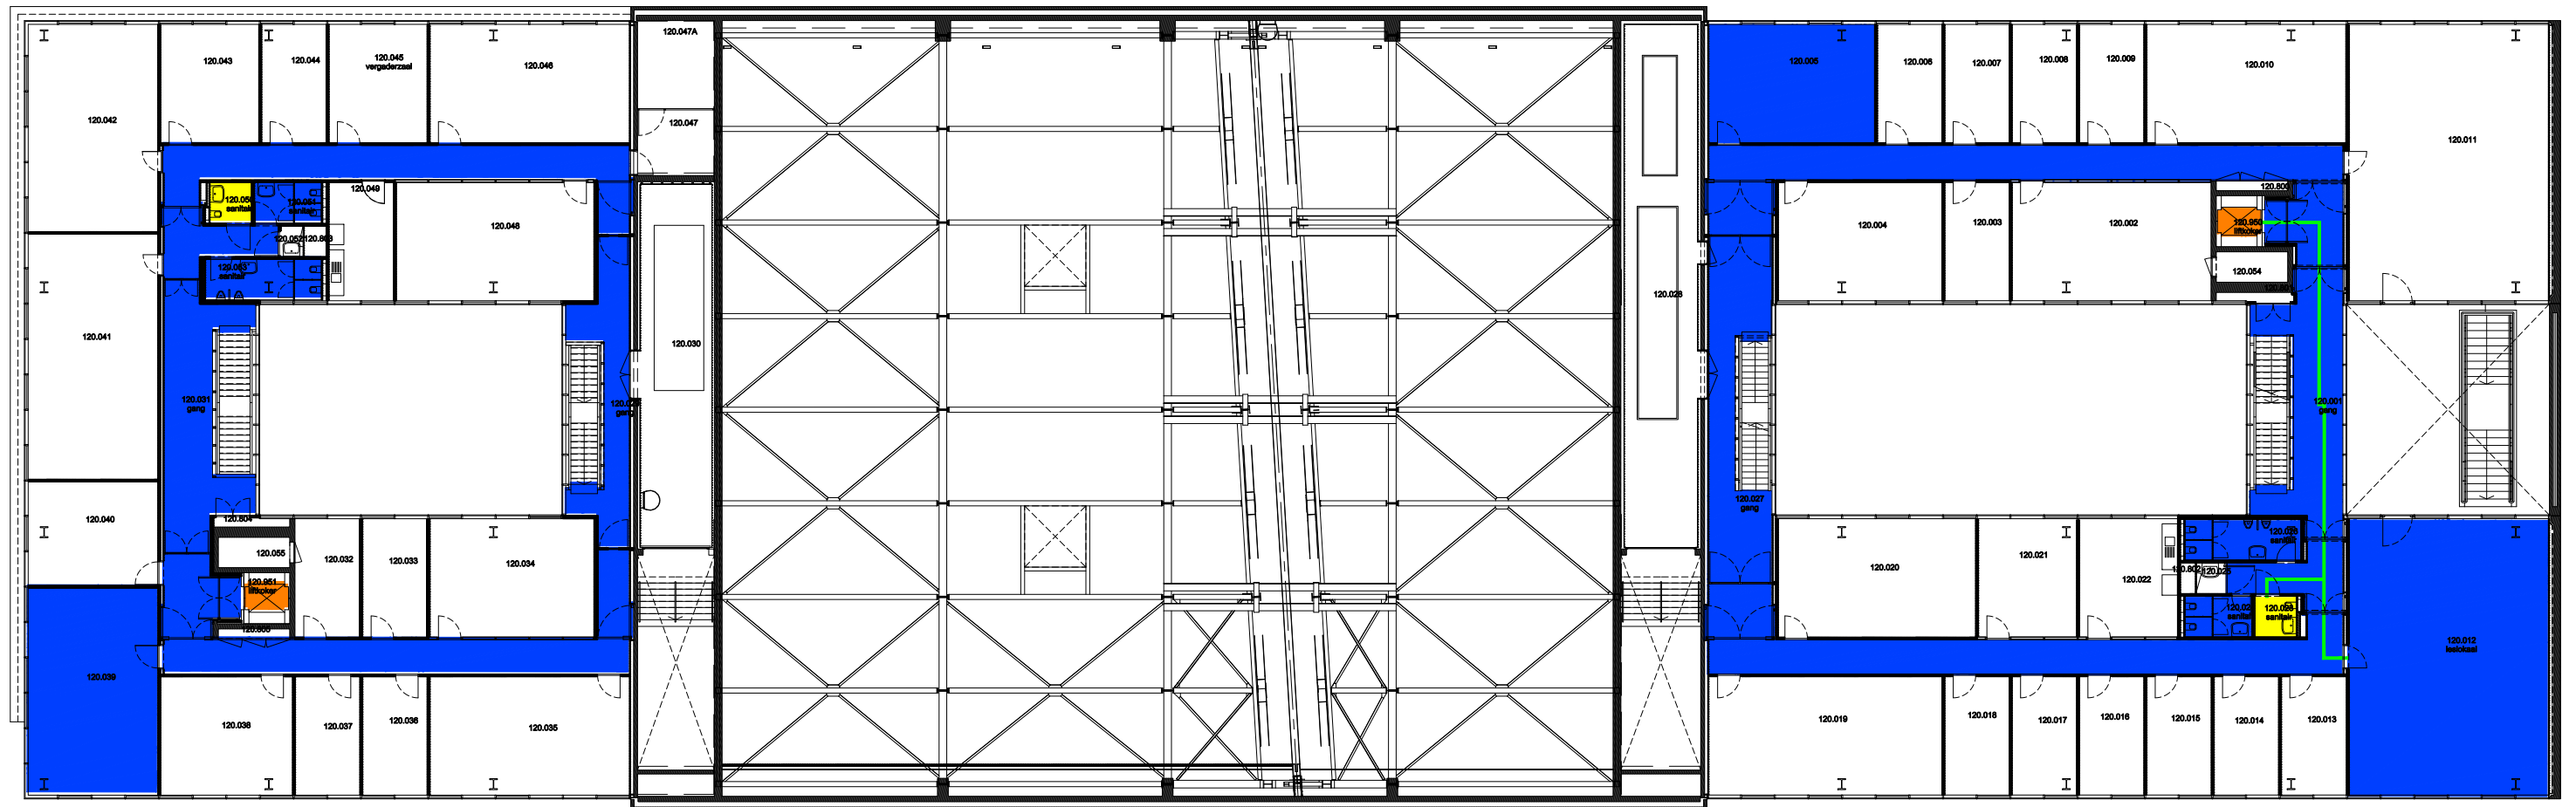

 Niet publiek	 Rolstoeltoegankelijk toilet	 Publieke ruimte, rolstoeltoegankelijk
 Aangewezen route voor rolstoelgebruikers	 Rolstoeltoegankelijke lift	 Publieke ruimte, NIET rolstoeltoegankelijk

03 Regio SPN - Campus UFO		 UNIVERSITEIT GENT
F.I. 27.21 Ufo Sint-Pietersnieuwstraat 33-35 9000 Gent	F.I. 27.21.090 Kelder -1 Schaal: 1/xxx	
		Versie 10/02/2017 DIRECTIE GEBOUWEN en FACILITAIR BEHEER

Niet publiek	Rolstoeltoegankelijk toilet	Publieke ruimte, rolstoeltoegankelijk
Aangewezen route voor rolstoelgebruikers	Rolstoeltoegankelijke lift	Publieke ruimte, NIET rolstoeltoegankelijk

03 Regio SPN - Campus UFO		UNIVERSITEIT GENT DIRECTIE GEBOUWEN en FACILITAIR BEHEER
F.I. 27.21 Ufo Sint-Pietersnieuwstraat 33-35 9000 Gent	F.I. 27.21.100 Gelijkvloerse verdiep Versie 10/02/2017	
Schaal: 1/xxx		

 Niet publiek	 Rolstoeltoegankelijk toilet	 Publieke ruimte, rolstoeltoegankelijk
 Aangewezen route voor rolstoelgebruikers	 Rolstoeltoegankelijke lift	 Publieke ruimte, NIET rolstoeltoegankelijk

03 Regio SPN - Campus UFO			 UNIVERSITEIT GENT DIRECTIE GEBOUWEN en FACILITAIR BEHEER
F.I. 27.21 Ufo Sint-Pietersnieuwstraat 33-35 9000 Gent	F.I. 27.21.110 Eerste verdieping	Versie 10/02/2017	
Schaal: 1/xxx			