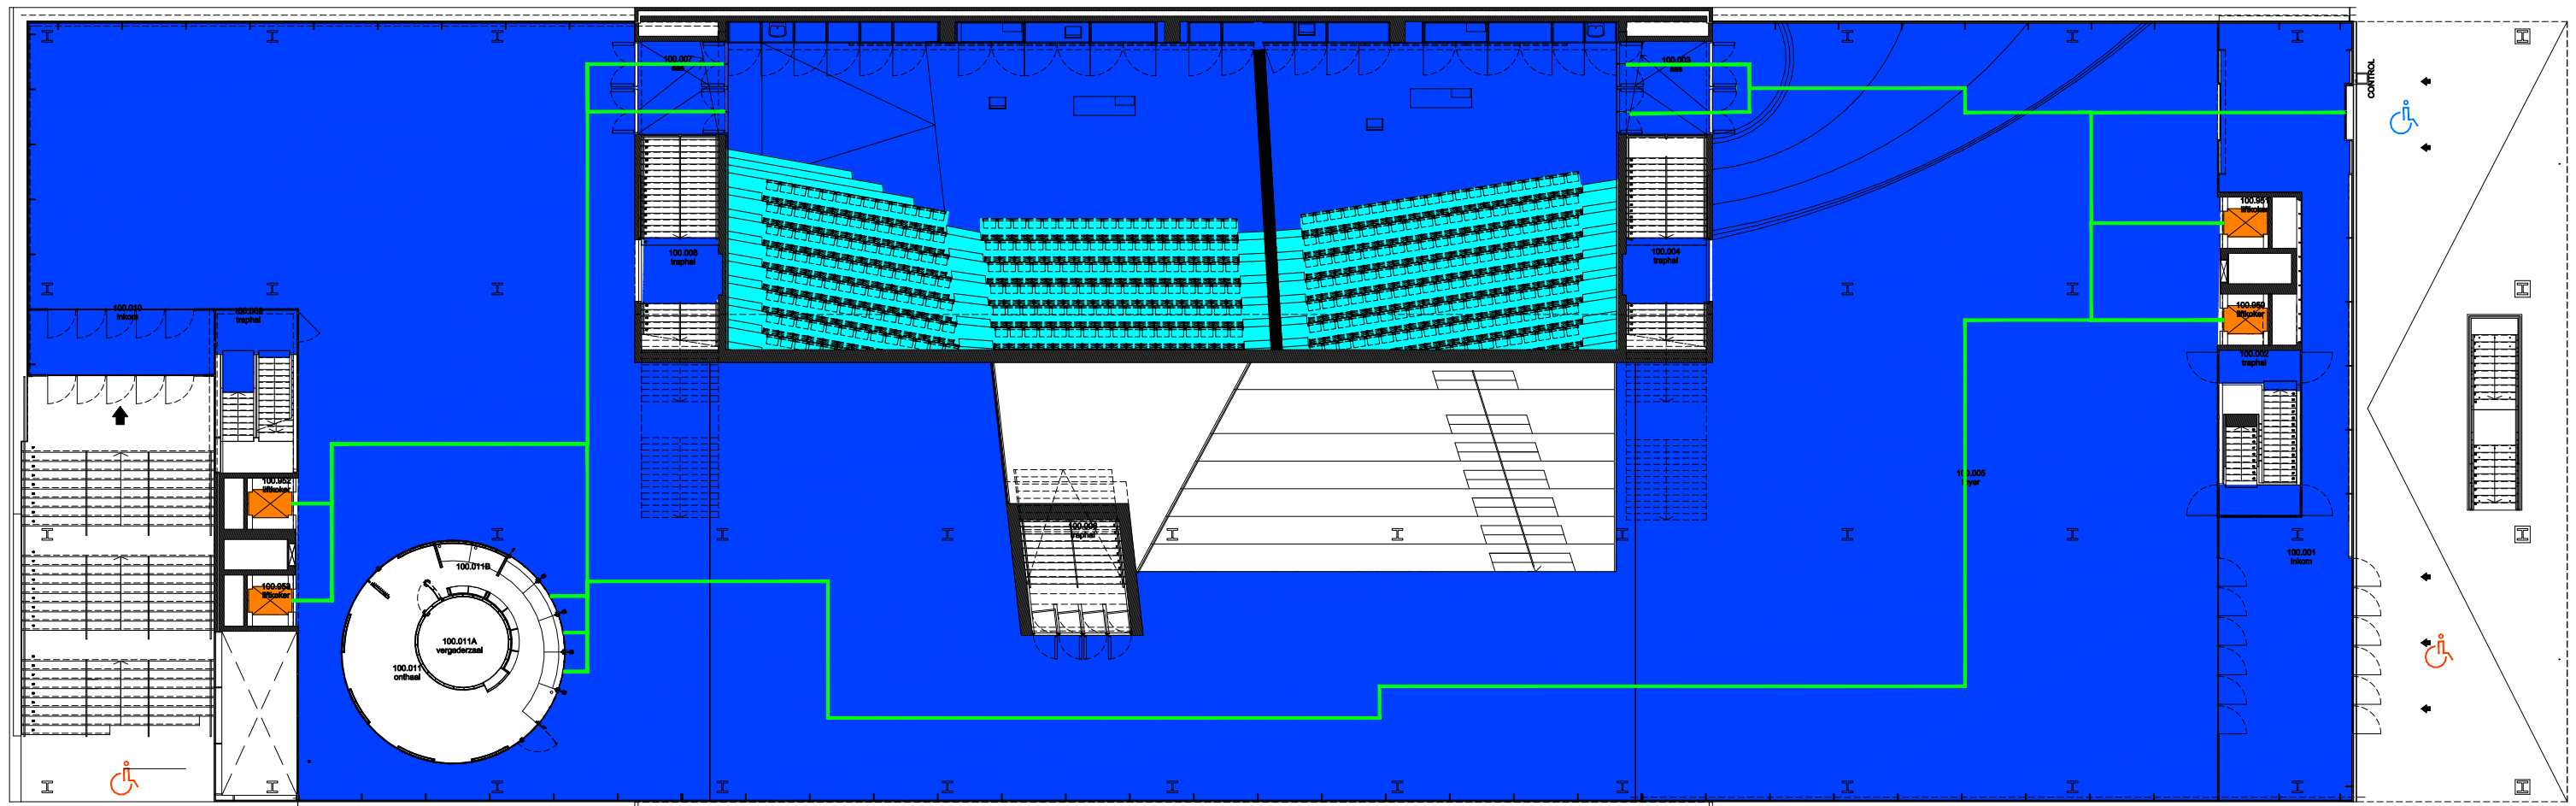

 Niet publiek	 Rolstoeltoegankelijk toilet	 Publieke ruimte, rolstoeltoegankelijk
 Aangewezen route voor rolstoelgebruikers	 Rolstoeltoegankelijke lift	 Publieke ruimte, NIET rolstoeltoegankelijk

03 Regio SPN - Campus UFO		 UNIVERSITEIT GENT
F.I. 27.21 Ufo Sint-Pietersnieuwstraat 33-35 9000 Gent	F.I. 27.21.090 Kelder -1 Schaal: 1/xxx	
		Versie 10/02/2017 DIRECTIE GEBOUWEN en FACILITAIR BEHEER

Niet publiek	Rolstoeltoegankelijk toilet	Publieke ruimte, rolstoeltoegankelijk
Aangewezen route voor rolstoelgebruikers	Rolstoeltoegankelijke lift	Publieke ruimte, NIET rolstoeltoegankelijk

03 Regio SPN - Campus UFO		UNIVERSITEIT GENT DIRECTIE GEBOUWEN en FACILITAIR BEHEER
F.I. 27.21 Ufo Sint-Pietersnieuwstraat 33-35 9000 Gent	F.I. 27.21.100 Gelijkvloerse verdiep Versie 10/02/2017	
Schaal: 1/xxx		

 Niet publiek	 Rolstoeltoegankelijk toilet	 Publieke ruimte, rolstoeltoegankelijk
 Aangewezen route voor rolstoelgebruikers	 Rolstoeltoegankelijke lift	 Publieke ruimte, NIET rolstoeltoegankelijk

03 Regio SPN - Campus UFO			 UNIVERSITEIT GENT DIRECTIE GEBOUWEN en FACILITAIR BEHEER
F.I. 27.21 Ufo Sint-Pietersnieuwstraat 33-35 9000 Gent	F.I. 27.21.110 Eerste verdieping	Versie 10/02/2017	
Schaal: 1/xxx			