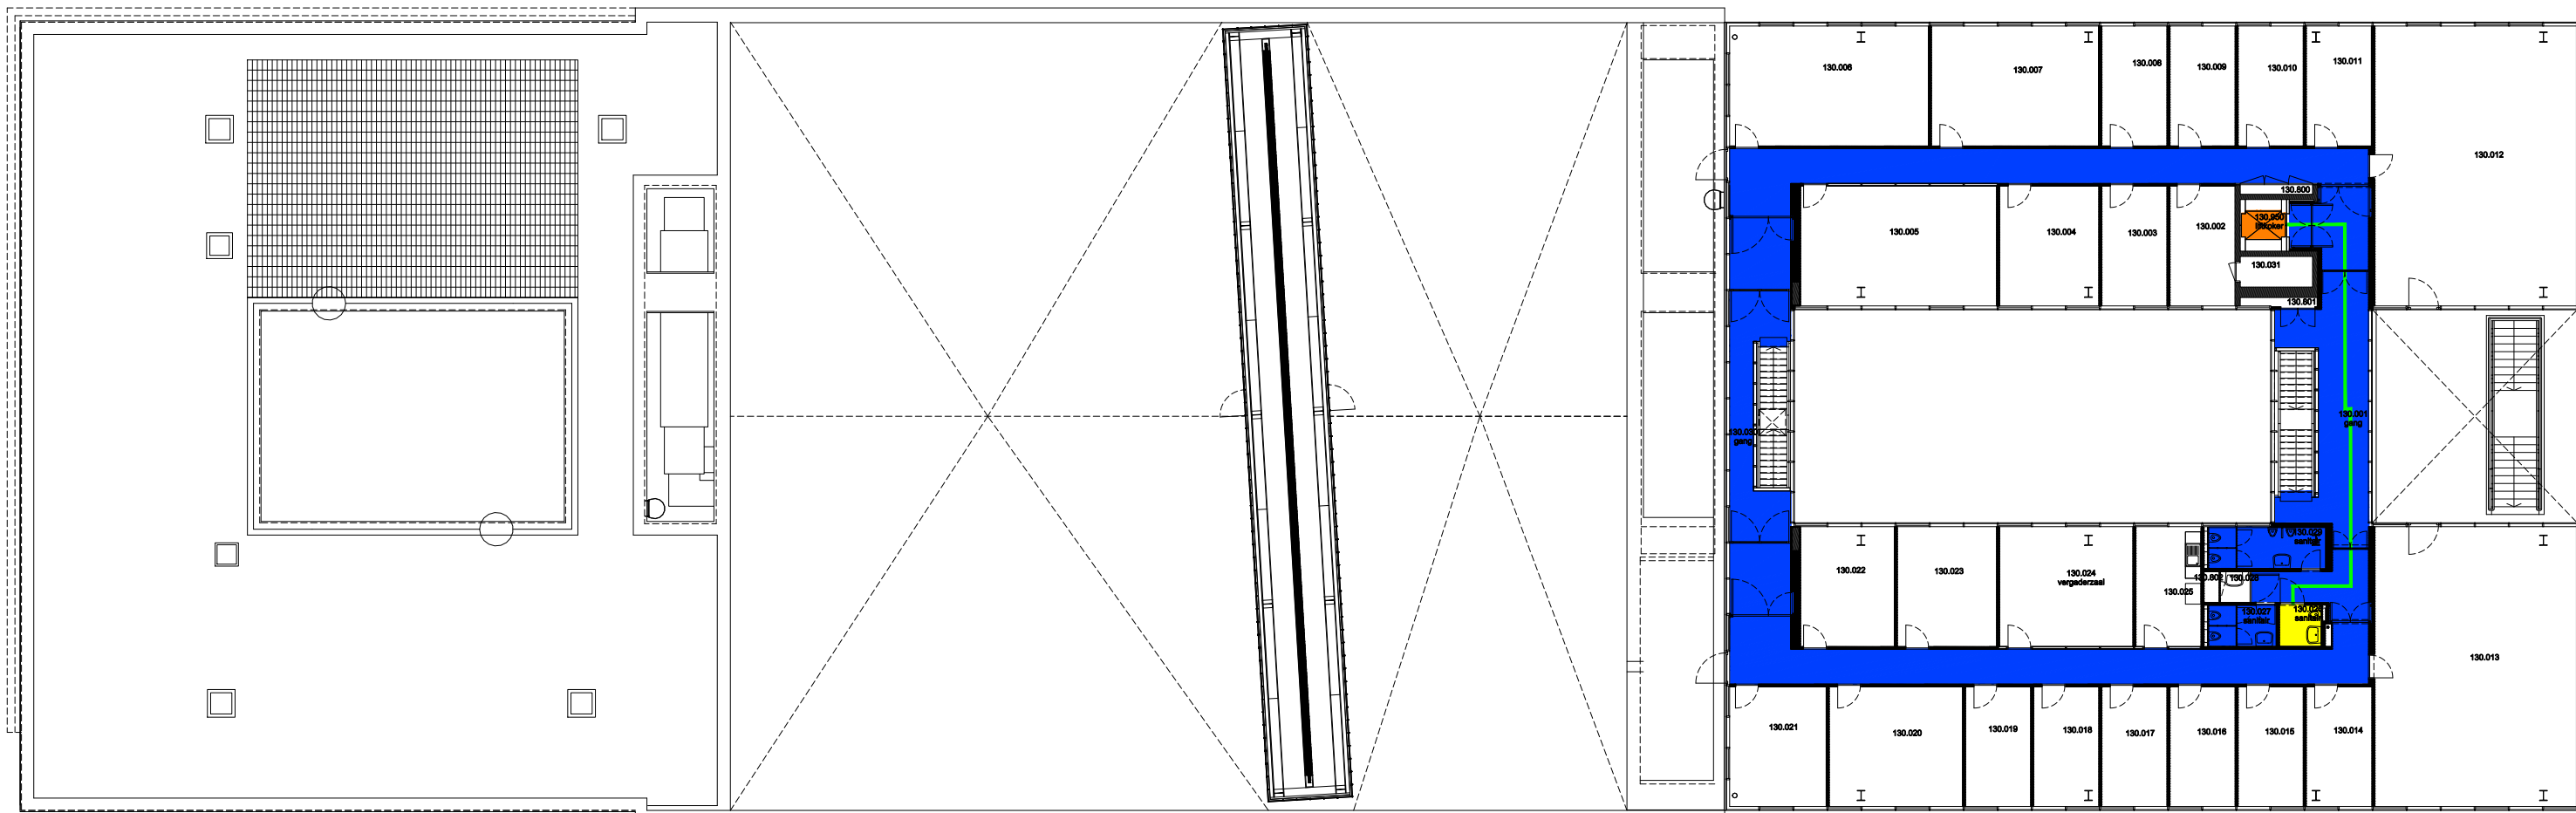

Niet publiek	Rolstoeltoegankelijk toilet	Publieke ruimte, rolstoeltoegankelijk
Aangewezen route voor rolstoelgebruikers	Rolstoeltoegankelijke lift	Publieke ruimte, NIET rolstoeltoegankelijk

03 Regio SPN - Campus UFO			 UNIVERSITEIT GENT DIRECTIE GEBOUWEN en FACILITAIR BEHEER
F.I. 27.21 Ufo Sint-Pietersnieuwstraat 33-35 9000 Gent	F.I. 27.21.130 Derde verdieping Schaal: 1/xxx	Versie 10/02/2017