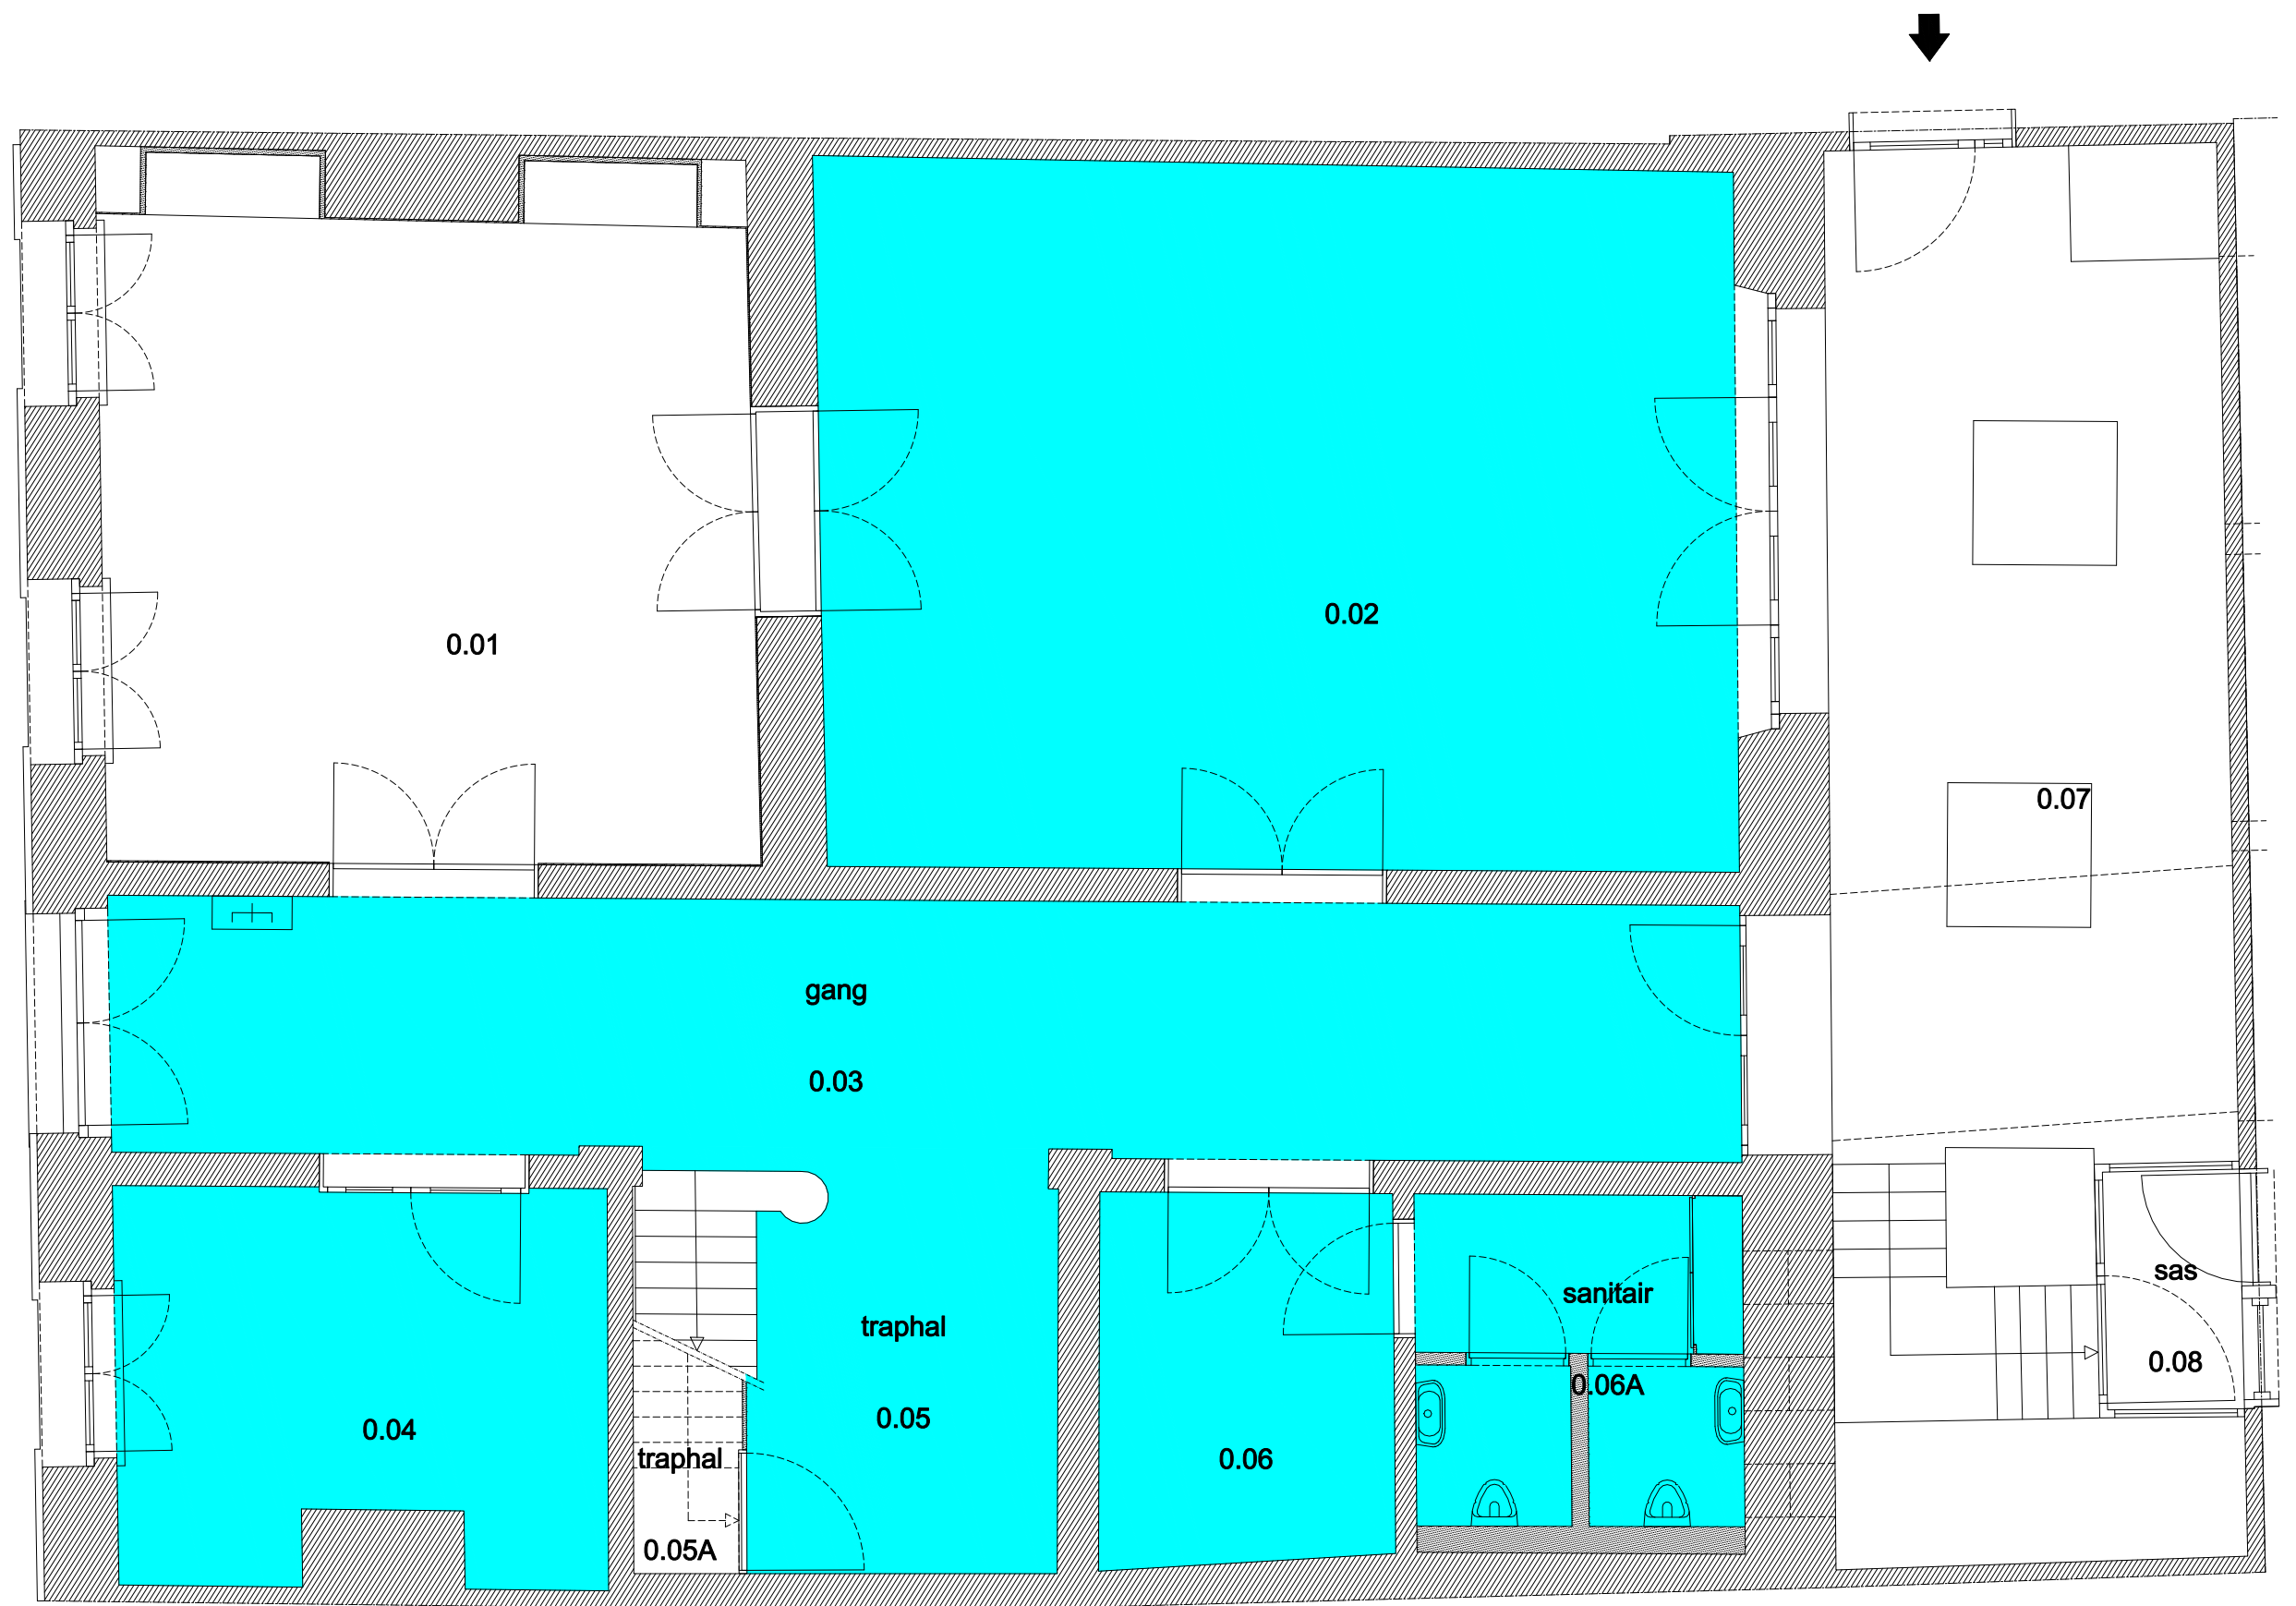

Niet publiek	Rolstoeltoegankelijk toilet	Publieke ruimte, rolstoeltoegankelijk
Aangewezen route voor rolstoelgebruikers	Rolstoeltoegankelijke lift	Publieke ruimte, NIET rolstoeltoegankelijk

03 Regio SPN - Campus UFO		 UNIVERSITEIT GENT
F.I. 27.01 Sint-Pietersnieuwstraat 49 Sint-Pietersnieuwstraat 49 9000 Gent	F.I. 27.01.100 gelijkvloerse verdieping	
Schaal: 1/xxx	Versie mrt-17	DIRECTIE GEBOUWEN en FACILITAIR BEHEER