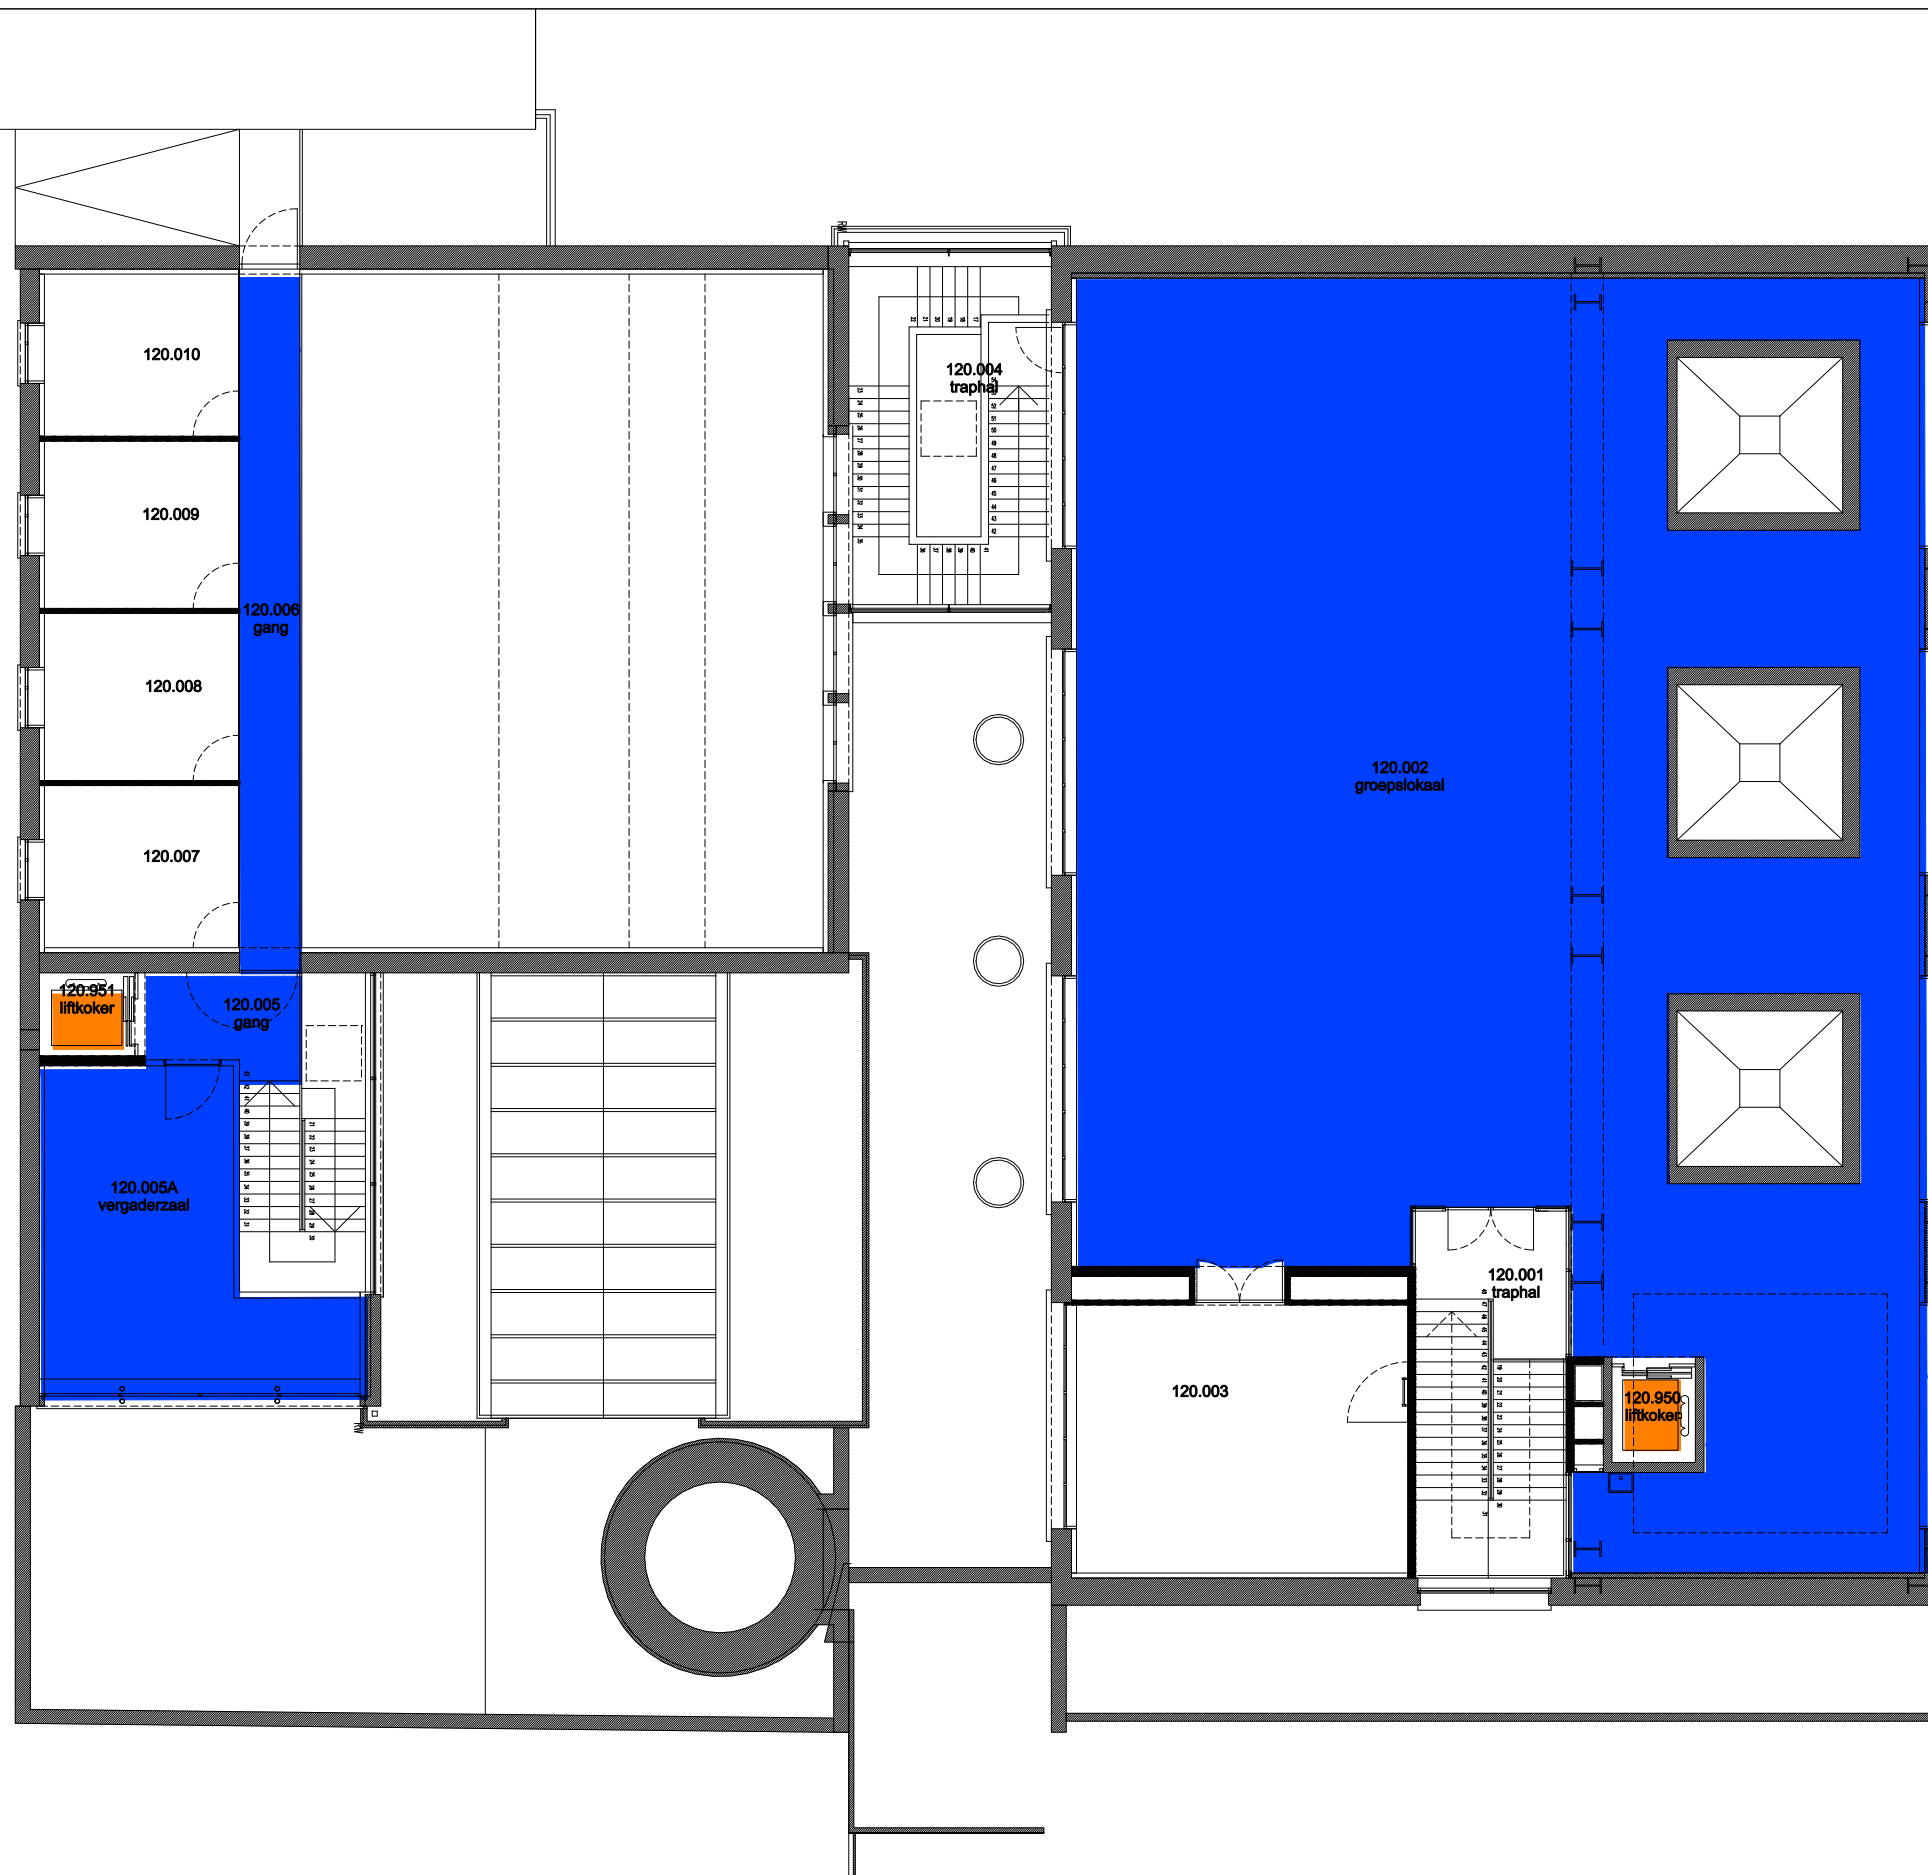

03 Regio SPN - Campus UFO

F.I. 27.06
 Thermal
 Hoveniersberg 24 (Thermal)
 9000 GENT

F.I. 27.06.115
 Tussenverdieping

Schaal: 1/xxx

Versie
 mrt-17

**UNIVERSITEIT
 GENT**

DIRECTIE GEBOUWEN
 en FACILITAIR BEHEER