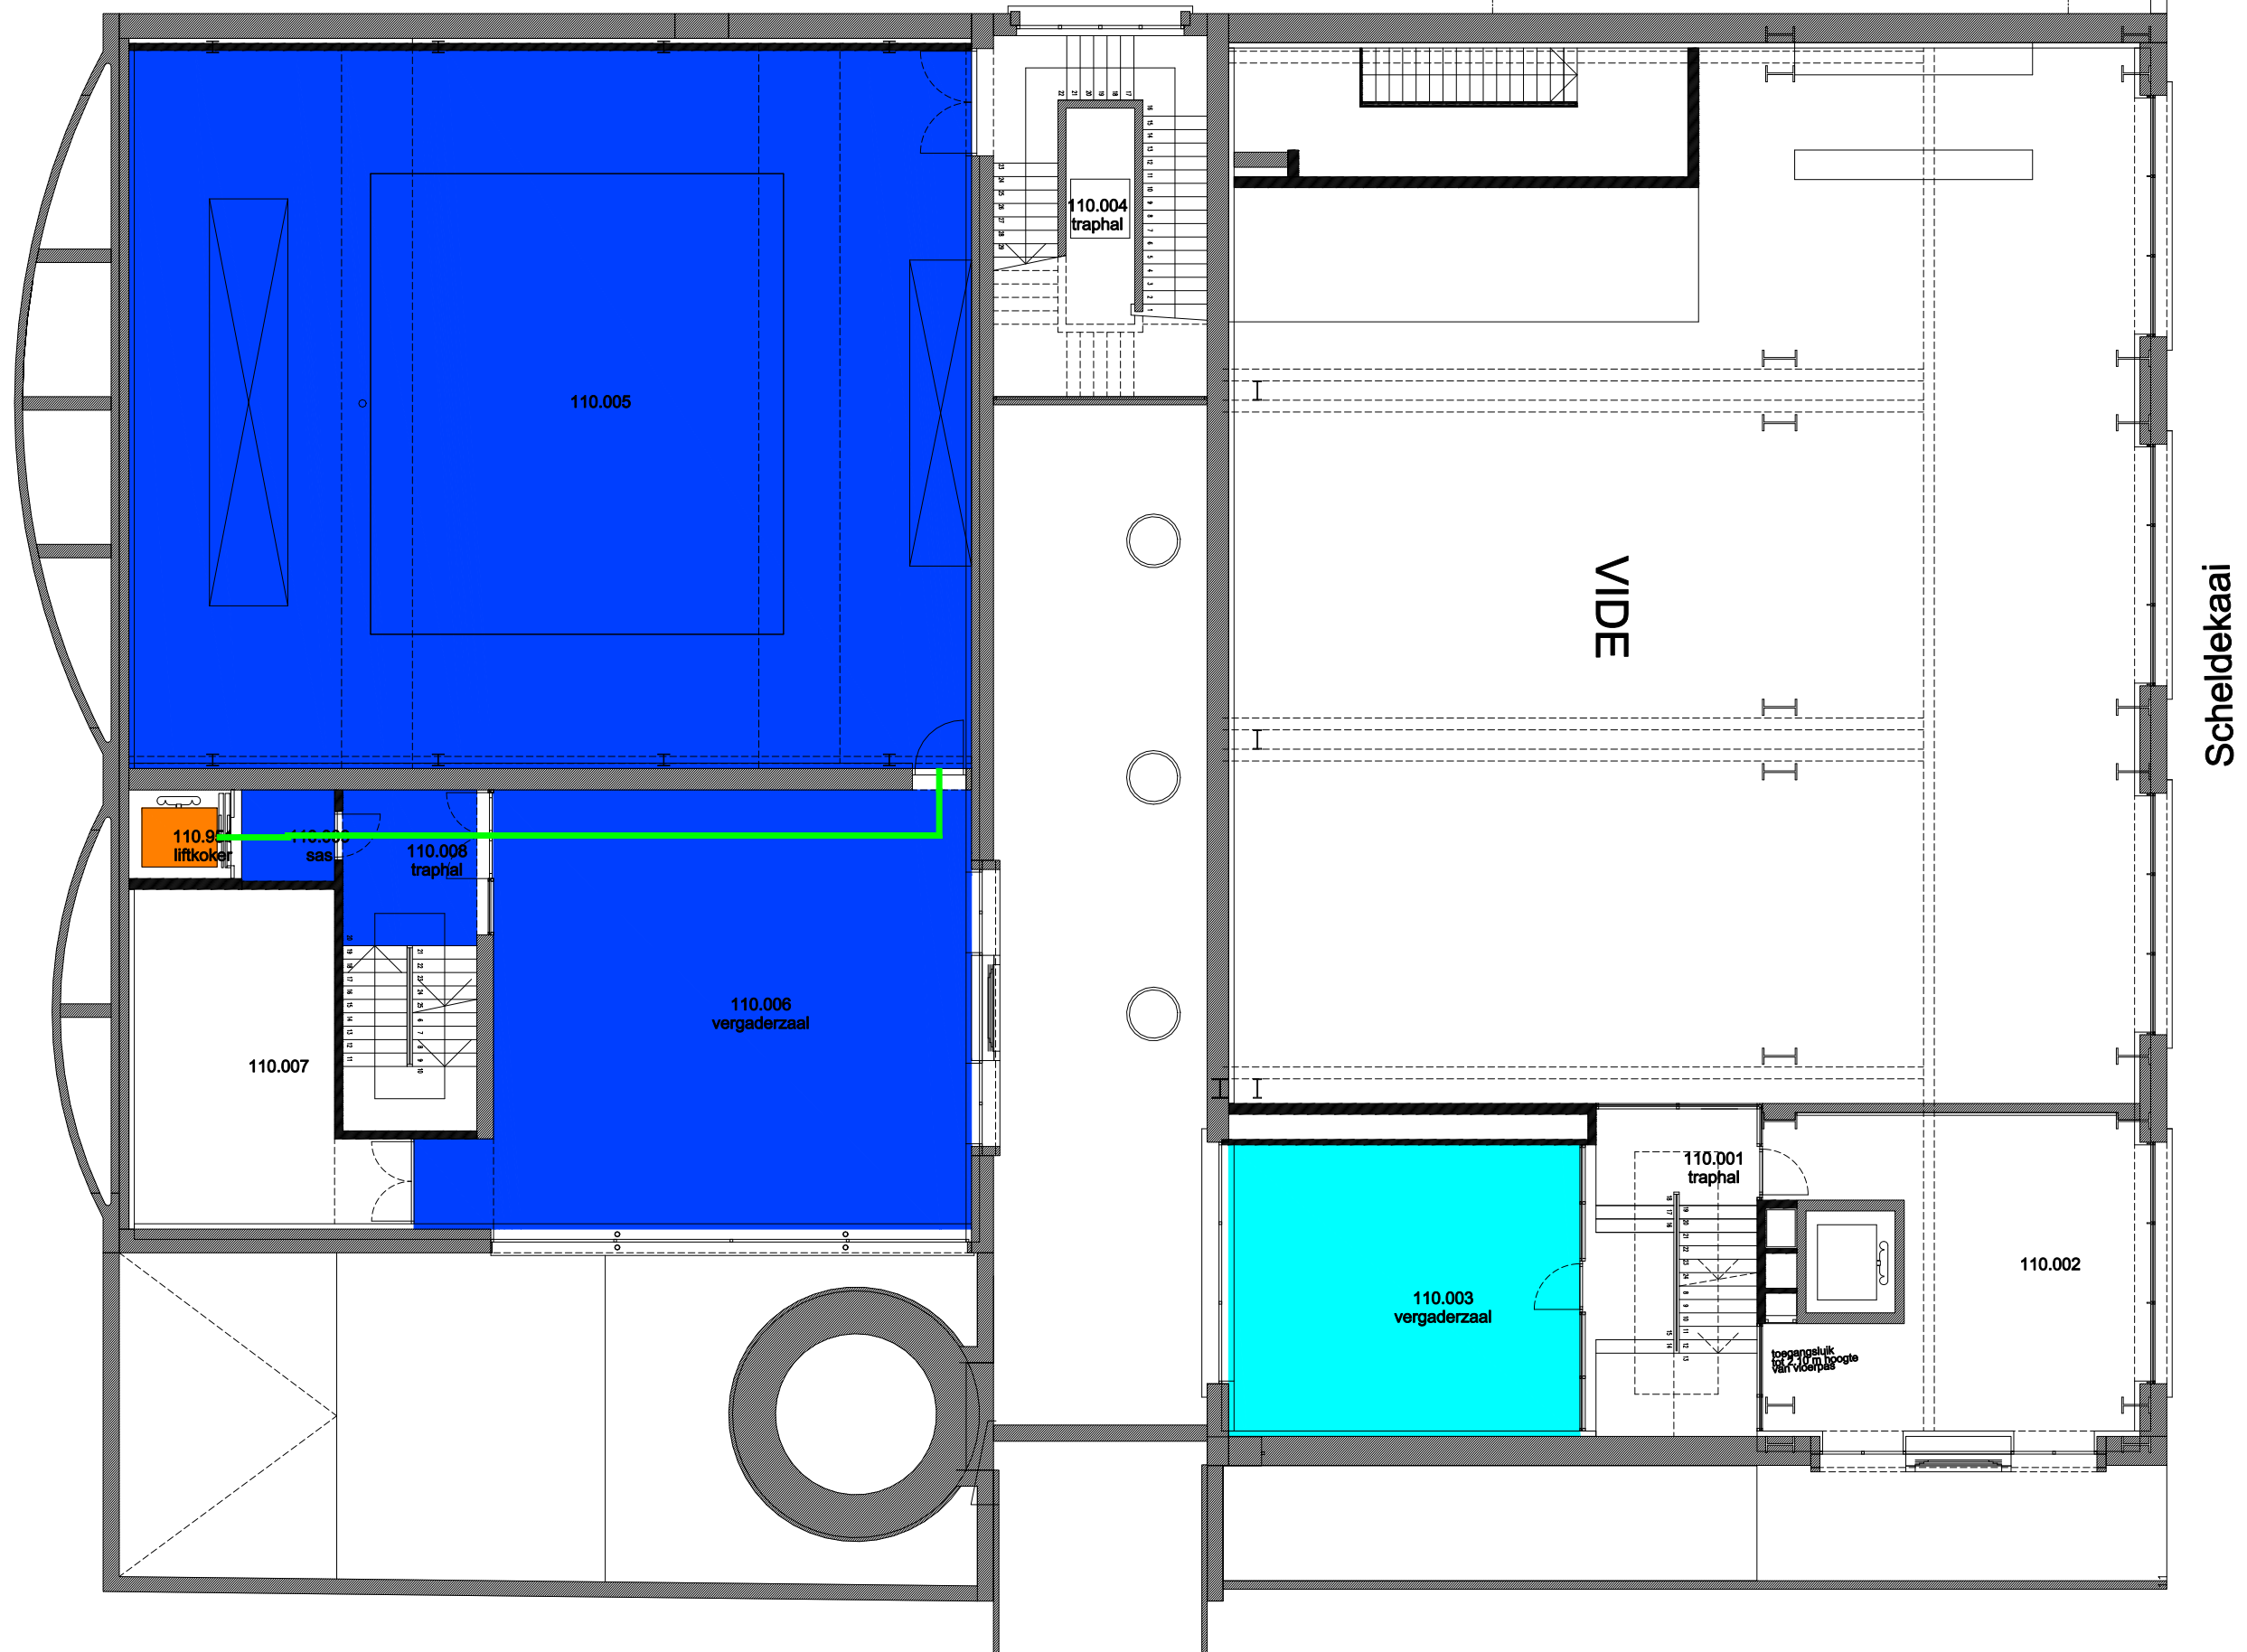

- Niet publiek
- Rolstoeltoegankelijk toilet
- Publieke ruimte, rolstoeltoegankelijk
- Rolstoeltoegankelijke lift
- Publieke ruimte, NIET rolstoeltoegankelijk
- Aangewezen route voor rolstoelgebruikers

03 Regio SPN - Campus UFO

F.I. 27.06
Thermal
Hoveniersberg 24 (Thermal)
9000 GENT

F.I. 27.06.110
Eerste verdieping

Schaal: 1/xxx

Versie
mrt-17