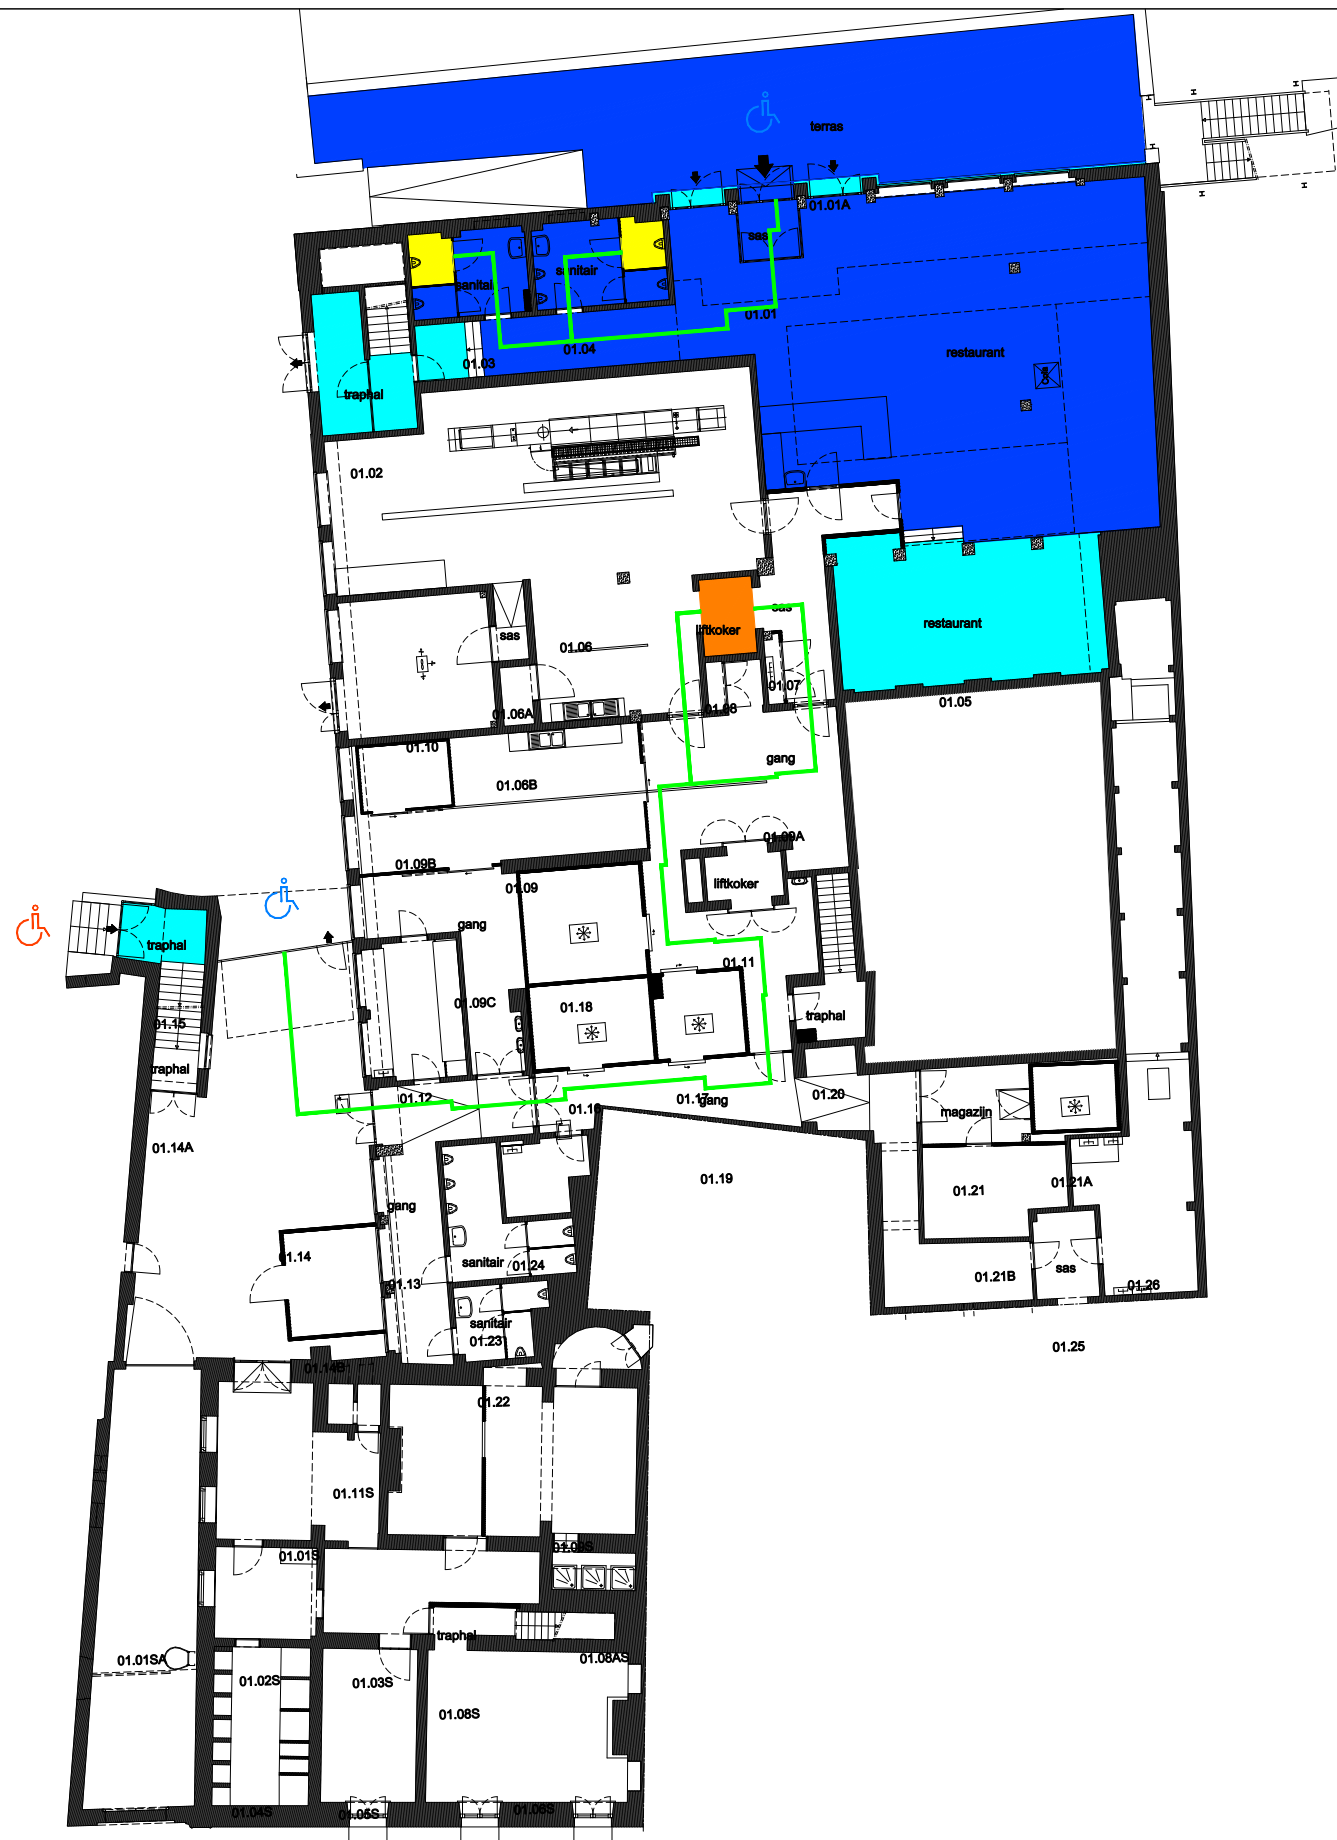

Niet publiek	Rolstoeltoegankelijk toilet	Publieke ruimte, rolstoeltoegankelijk
Aangewezen route voor rolstoelgebruikers	Rolstoeltoegankelijke lift	Publieke ruimte, NIET rolstoeltoegankelijk

03 Regio SPN - Campus UFO		 UNIVERSITEIT GENT
F.I. 27.03 De Brug Sint-Pietersnieuwstraat 45 9000 Gent	F.I. 27.03.090 kelder -1	
Schaal: 1/xxx	Versie mrt-17	DIRECTIE GEBOUWEN en FACILITAIR BEHEER