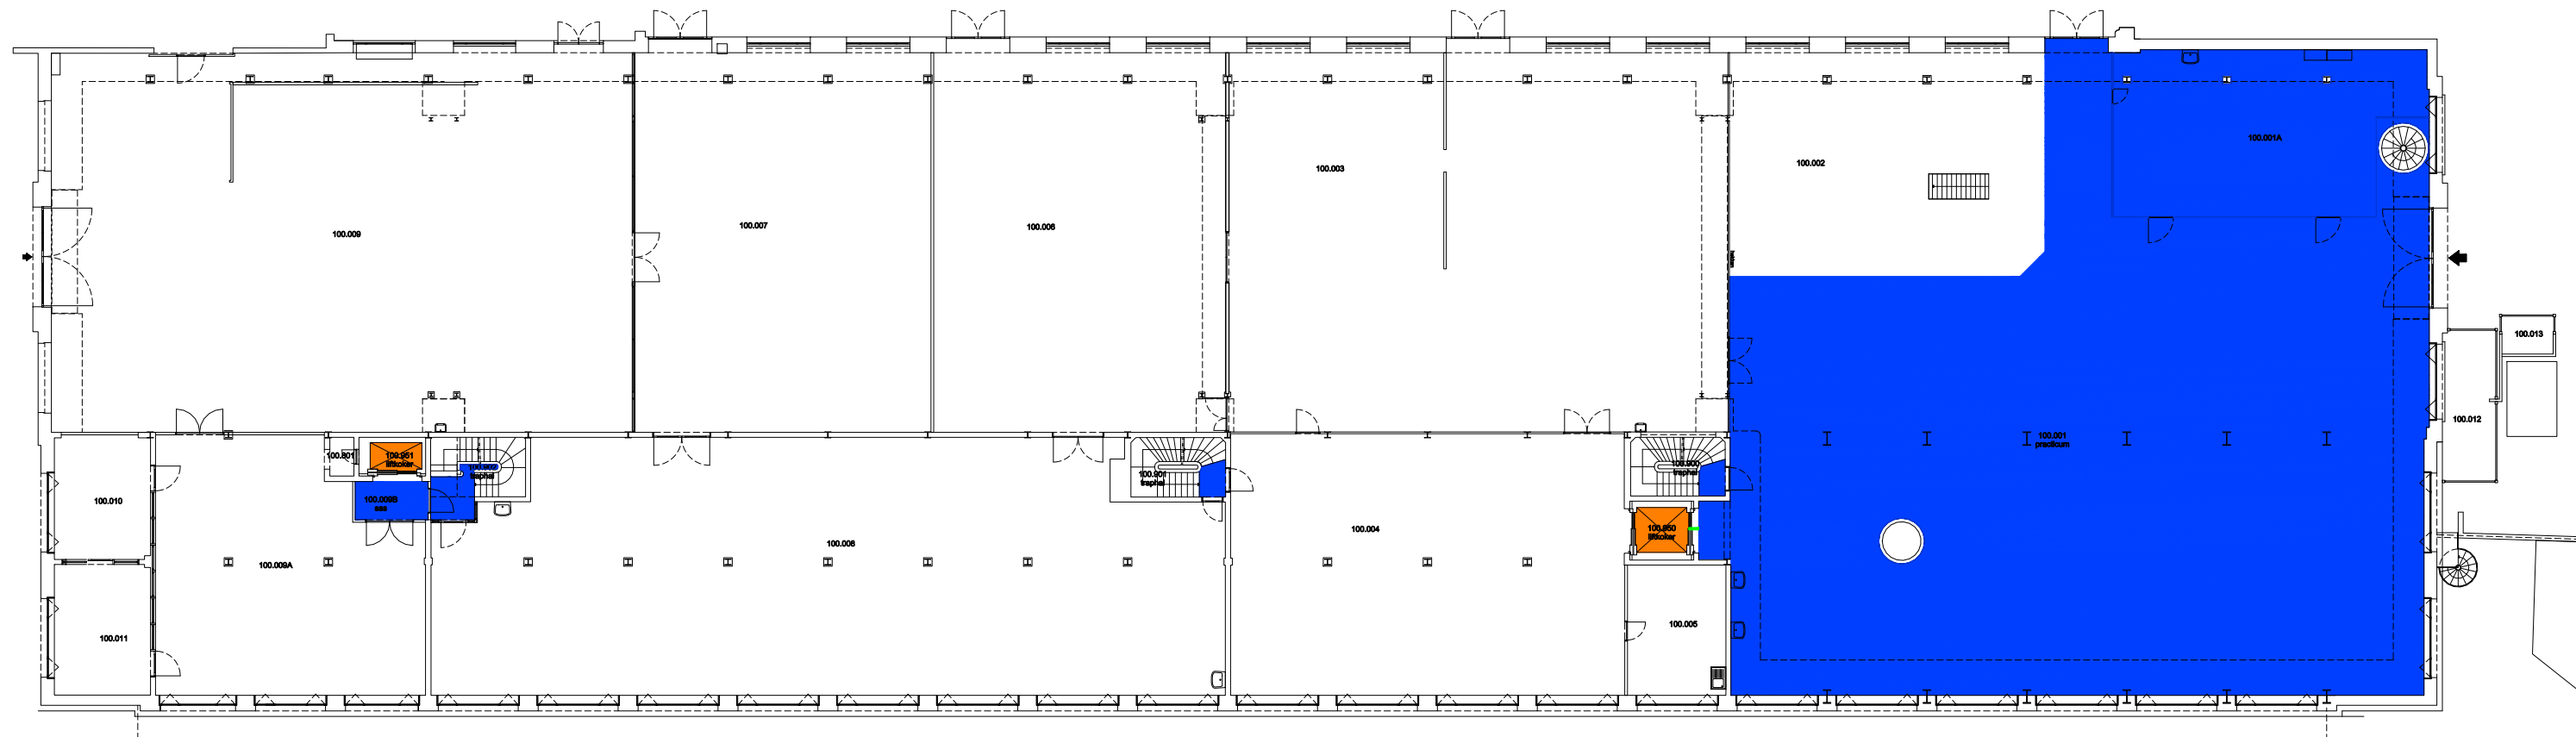

Niet publiek		Rolstoeltoegankelijk toilet		Publieke ruimte, rolstoeltoegankelijk
	Aangewezen route voor rolstoelgebruikers		Rolstoeltoegankelijke lift		Publieke ruimte, NIET rolstoeltoegankelijk

03 Regio SPN - Campus UFO		 UNIVERSITEIT GENT
F.I. 27.09 T4 - Technicum blok 4 Sint-pietersnieuwstraat 41 9000 GENT	F.I. 27.09.100 Gelijkvloerse verdieping	
Schaal: 1/xxx	Versie mrt-17	DIRECTIE GEBOUWEN en FACILITAIR BEHEER