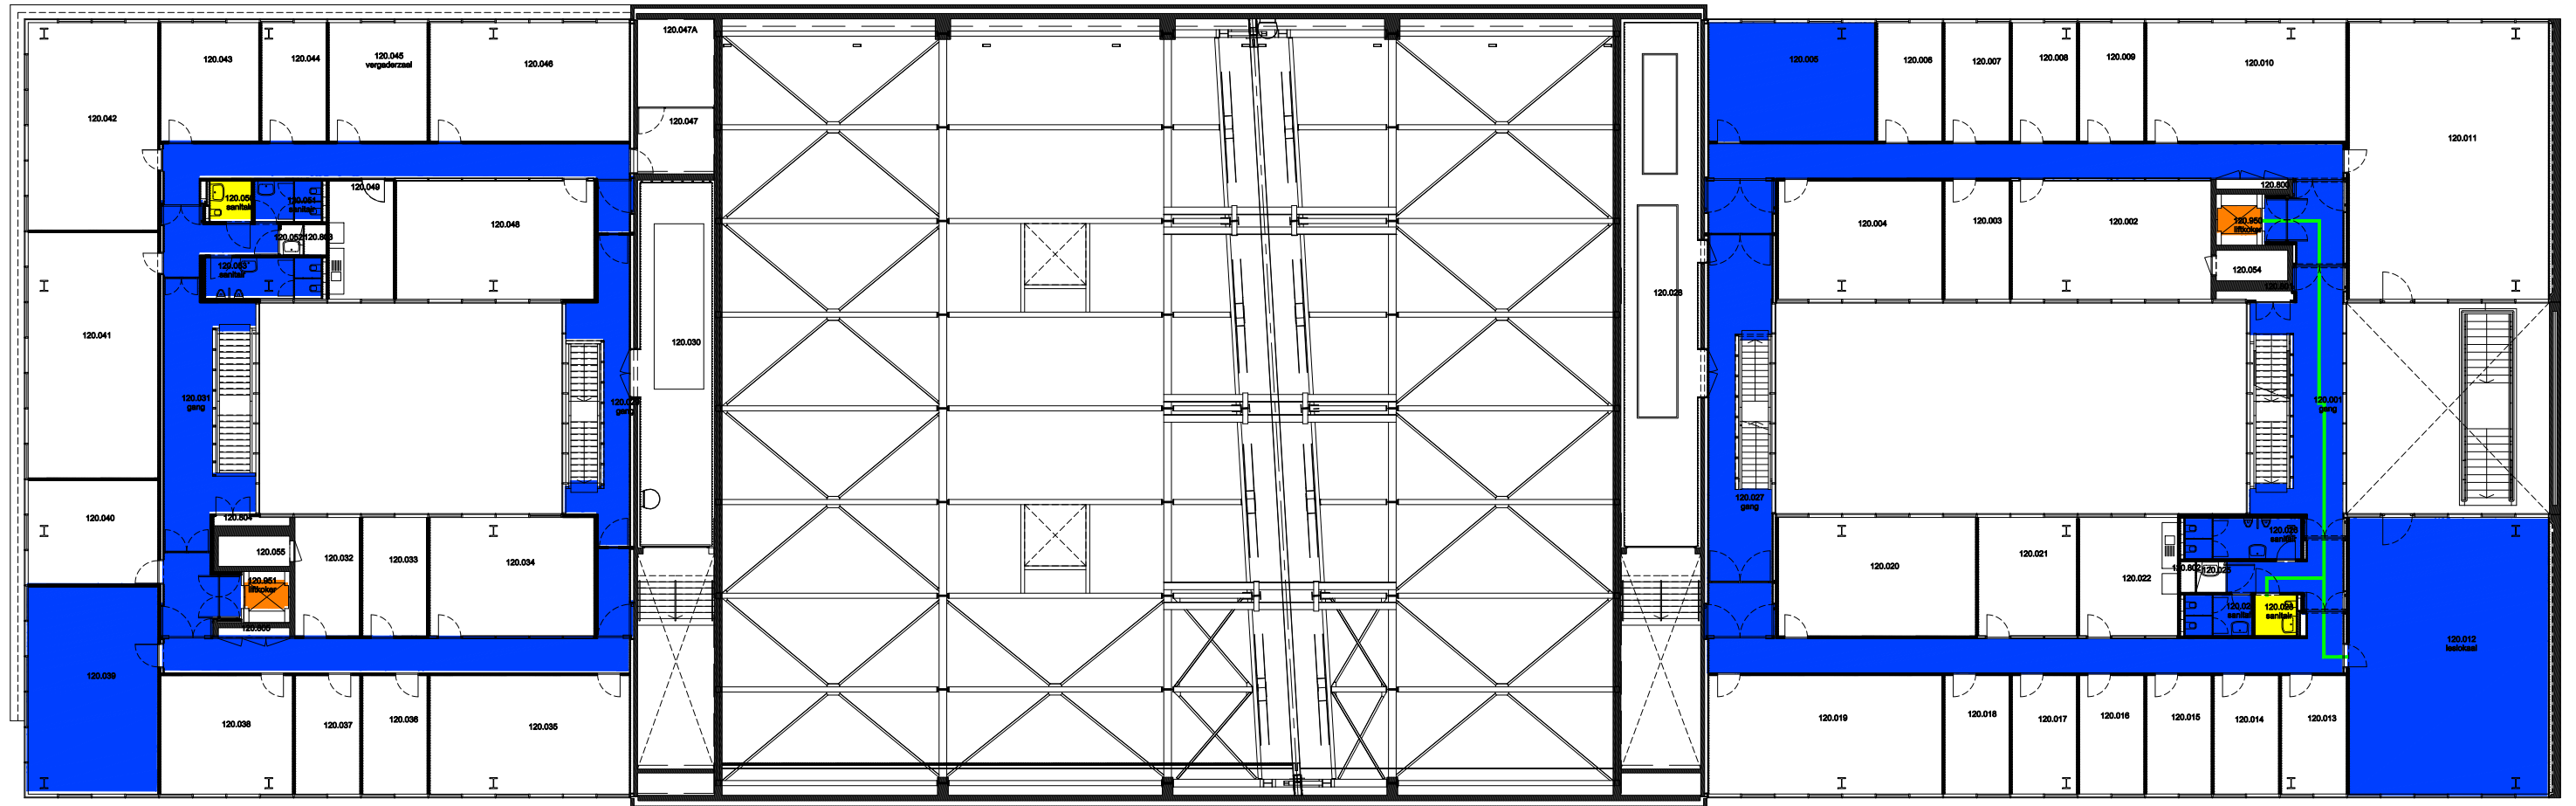

Niet publiek	Rolstoeltoegankelijk toilet	Publieke ruimte, rolstoeltoegankelijk
Aangewezen route voor rolstoelgebruikers	Rolstoeltoegankelijke lift	Publieke ruimte, NIET rolstoeltoegankelijk

03 Regio SPN - Campus UFO		 UNIVERSITEIT GENT
F.I. 27.21 Ufo Sint-Pietersnieuwstraat 33-35 9000 Gent	F.I. 27.21.120 Tweede verdieping	
Schaal: 1/xxx	Versie 10/02/2017	DIRECTIE GEBOUWEN en FACILITAIR BEHEER