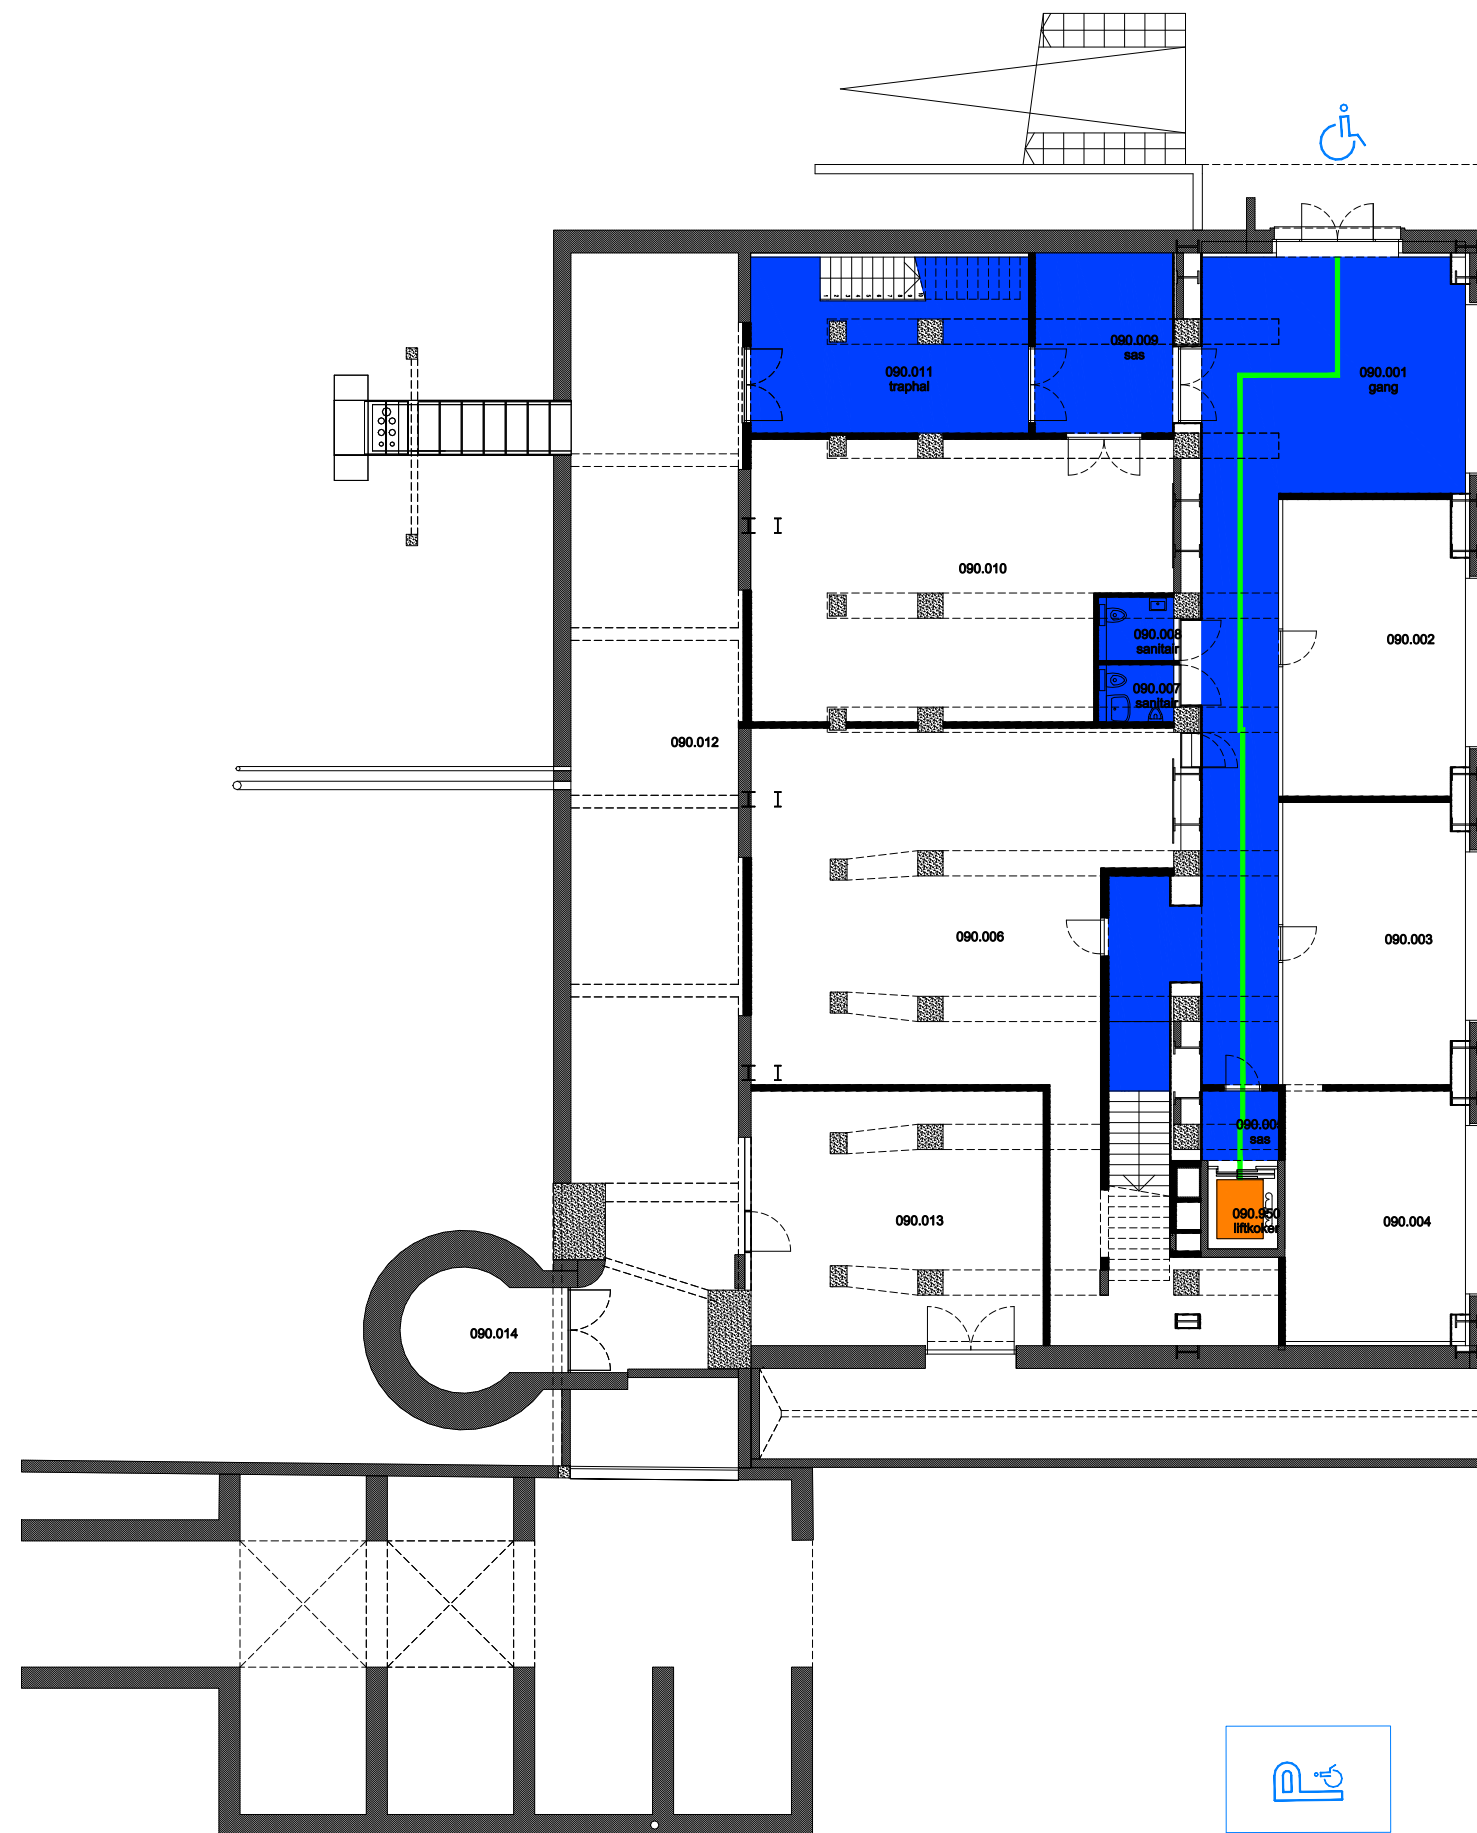

Niet publiek	Rolstoeltoegankelijk toilet	Publieke ruimte, rolstoeltoegankelijk
Aangewezen route voor rolstoelgebruikers	Rolstoeltoegankelijke lift	Publieke ruimte, NIET rolstoeltoegankelijk

03 Regio SPN - Campus UFO		 UNIVERSITEIT GENT
F.I. 27.06 Thermal Hoveniersberg 24 (Thermal) 9000 GENT	F.I. 27.06.090 Kelder -1	
Schaal: 1/xxx	Versie mrt-17	DIRECTIE GEBOUWEN en FACILITAIR BEHEER