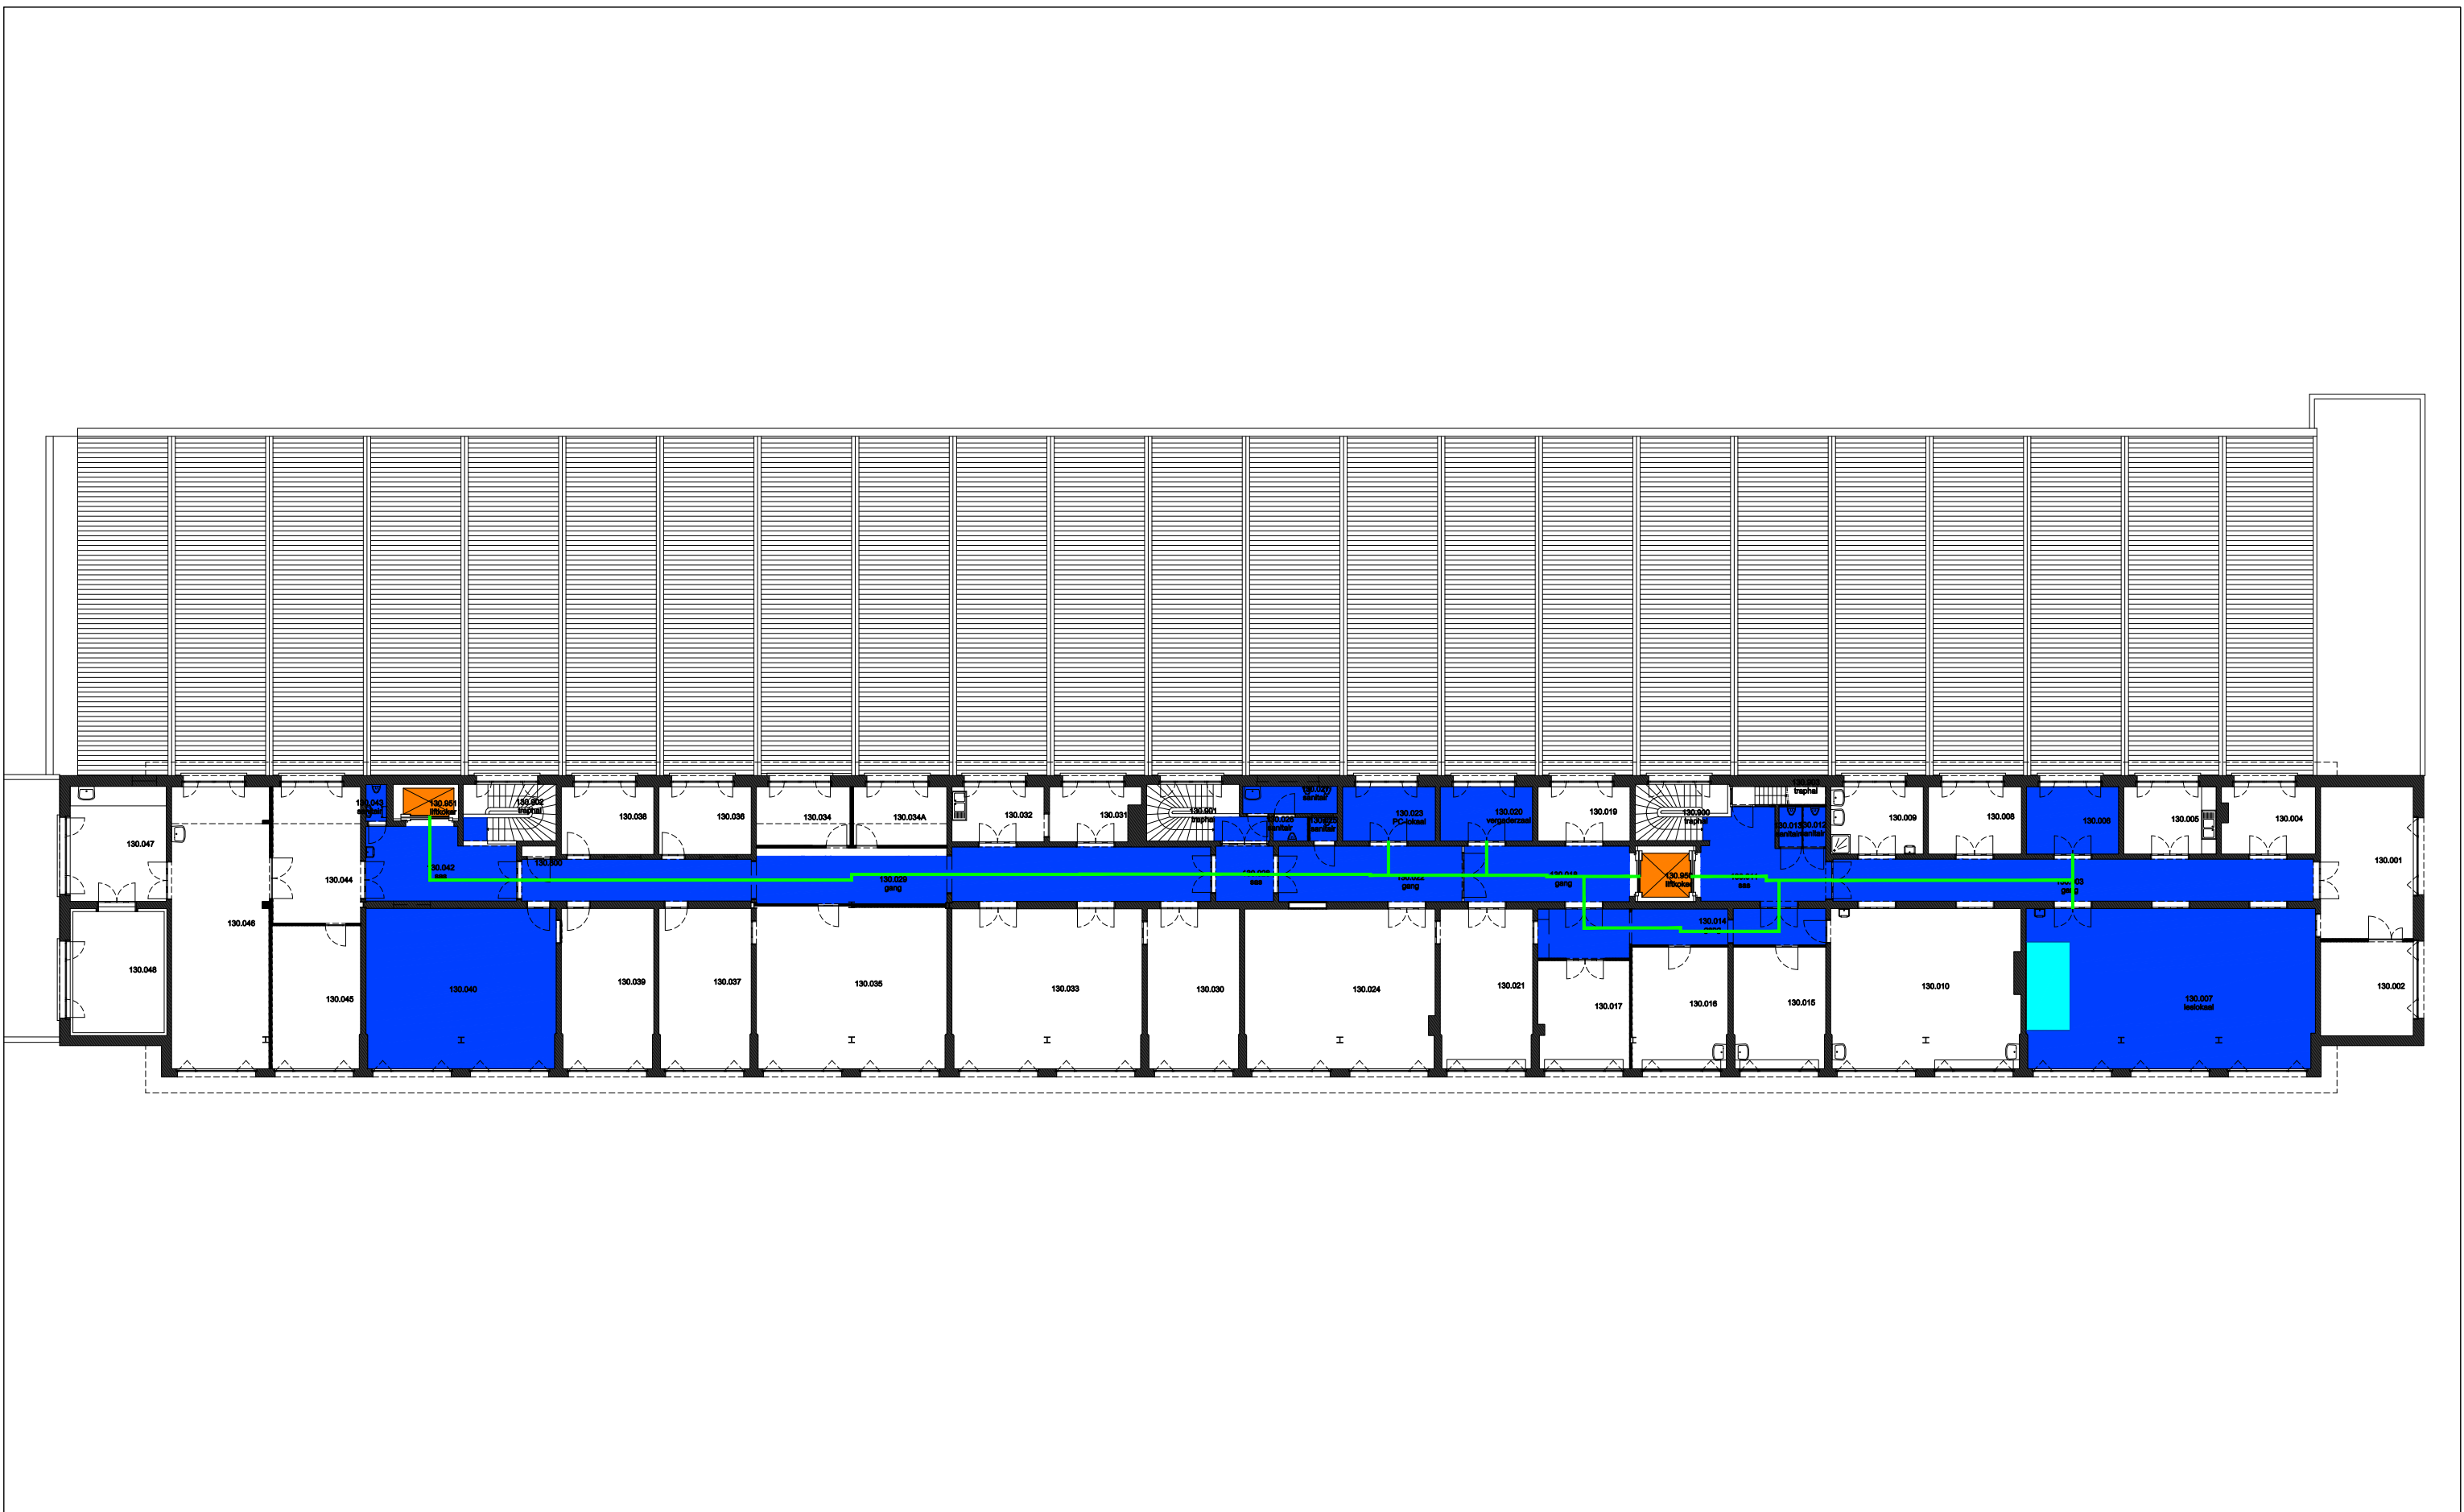

Niet publiek	Rolstoeltoegankelijk toilet	Publieke ruimte, rolstoeltoegankelijk
Aangewezen route voor rolstoelgebruikers	Rolstoeltoegankelijke lift	Publieke ruimte, NIET rolstoeltoegankelijk

03 Regio SPN - Campus UFO		 UNIVERSITEIT GENT
F.I. 27.09 T4 - Technicum blok 4 Sint-pietersnieuwstraat 41 9000 GENT	F.I. 27.09.130 Derde verdieping	
Schaal: 1/xxx	Versie mrt-17	DIRECTIE GEBOUWEN en FACILITAIR BEHEER