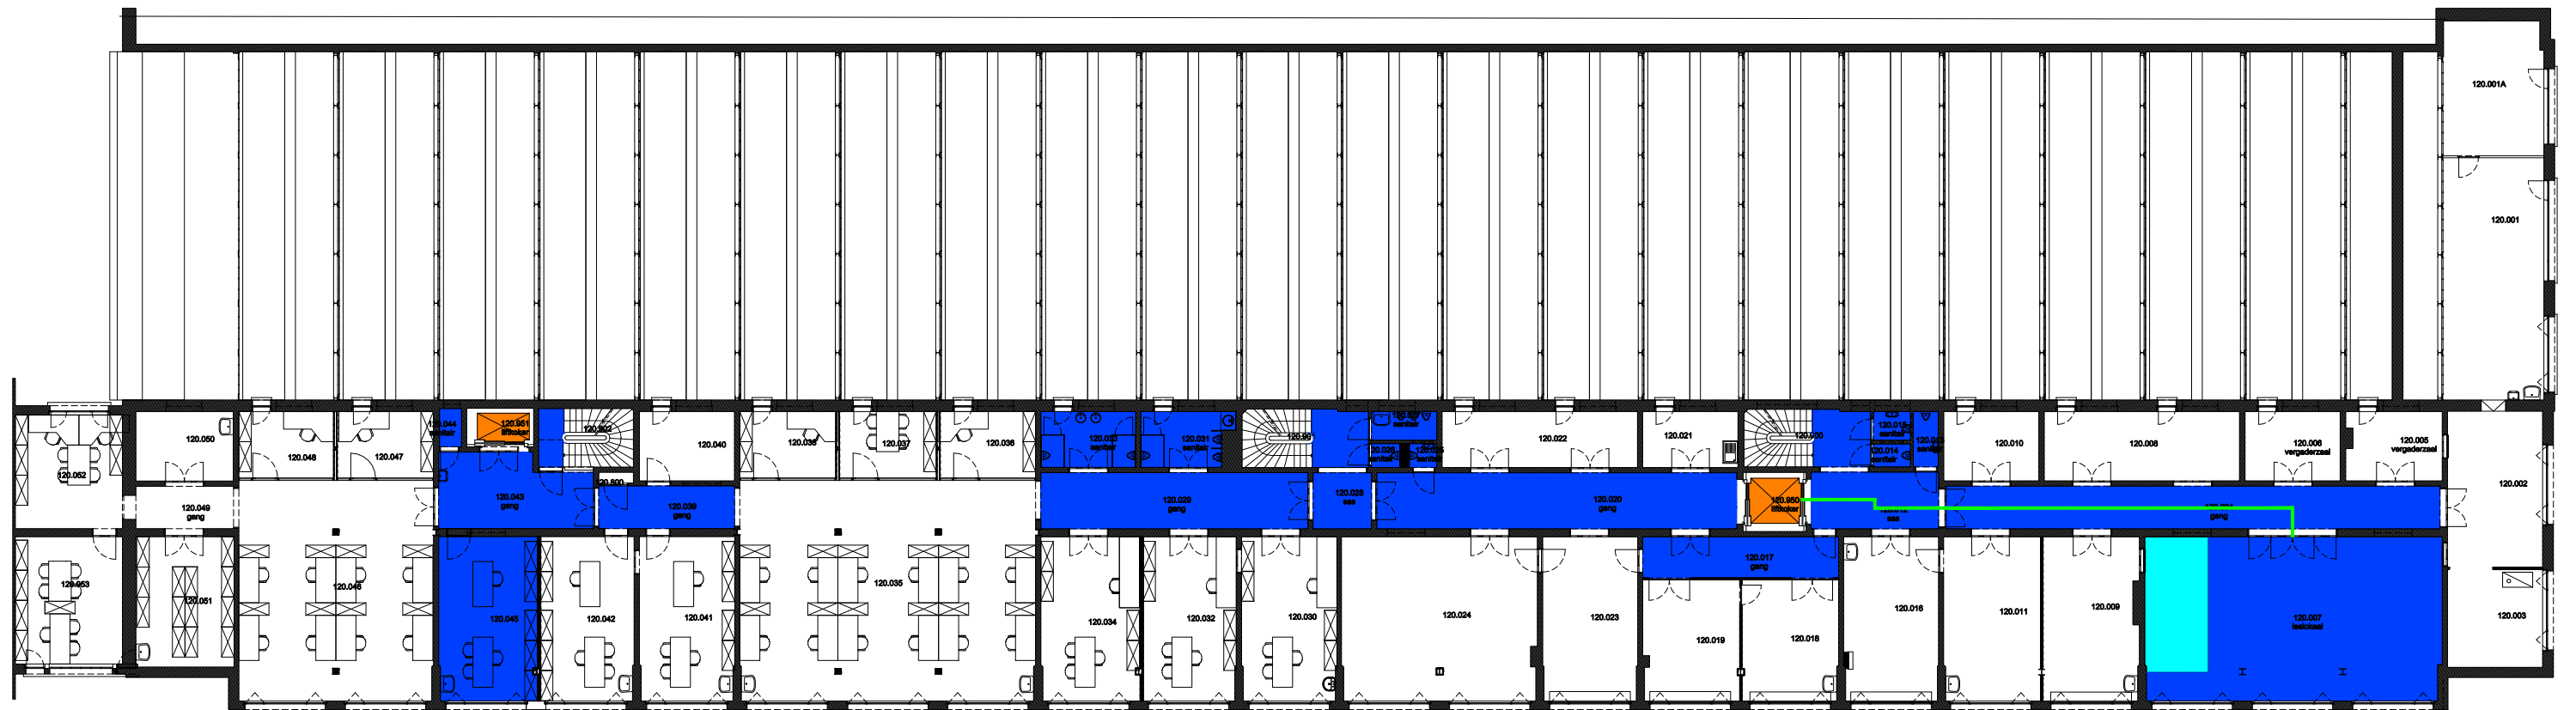

Niet publiek	Rolstoeltoegankelijk toilet	Publieke ruimte, rolstoeltoegankelijk
Aangewezen route voor rolstoelgebruikers	Rolstoeltoegankelijke lift	Publieke ruimte, NIET rolstoeltoegankelijk

03 Regio SPN - Campus UFO		 UNIVERSITEIT GENT
F.I. 27.09 T4 - Technicum blok 4 Sint-pietersnieuwstraat 41 9000 GENT	F.I. 27.09.120 Tweede verdieping	
Schaal: 1/xxx	Versie mrt-17	DIRECTIE GEBOUWEN en FACILITAIR BEHEER