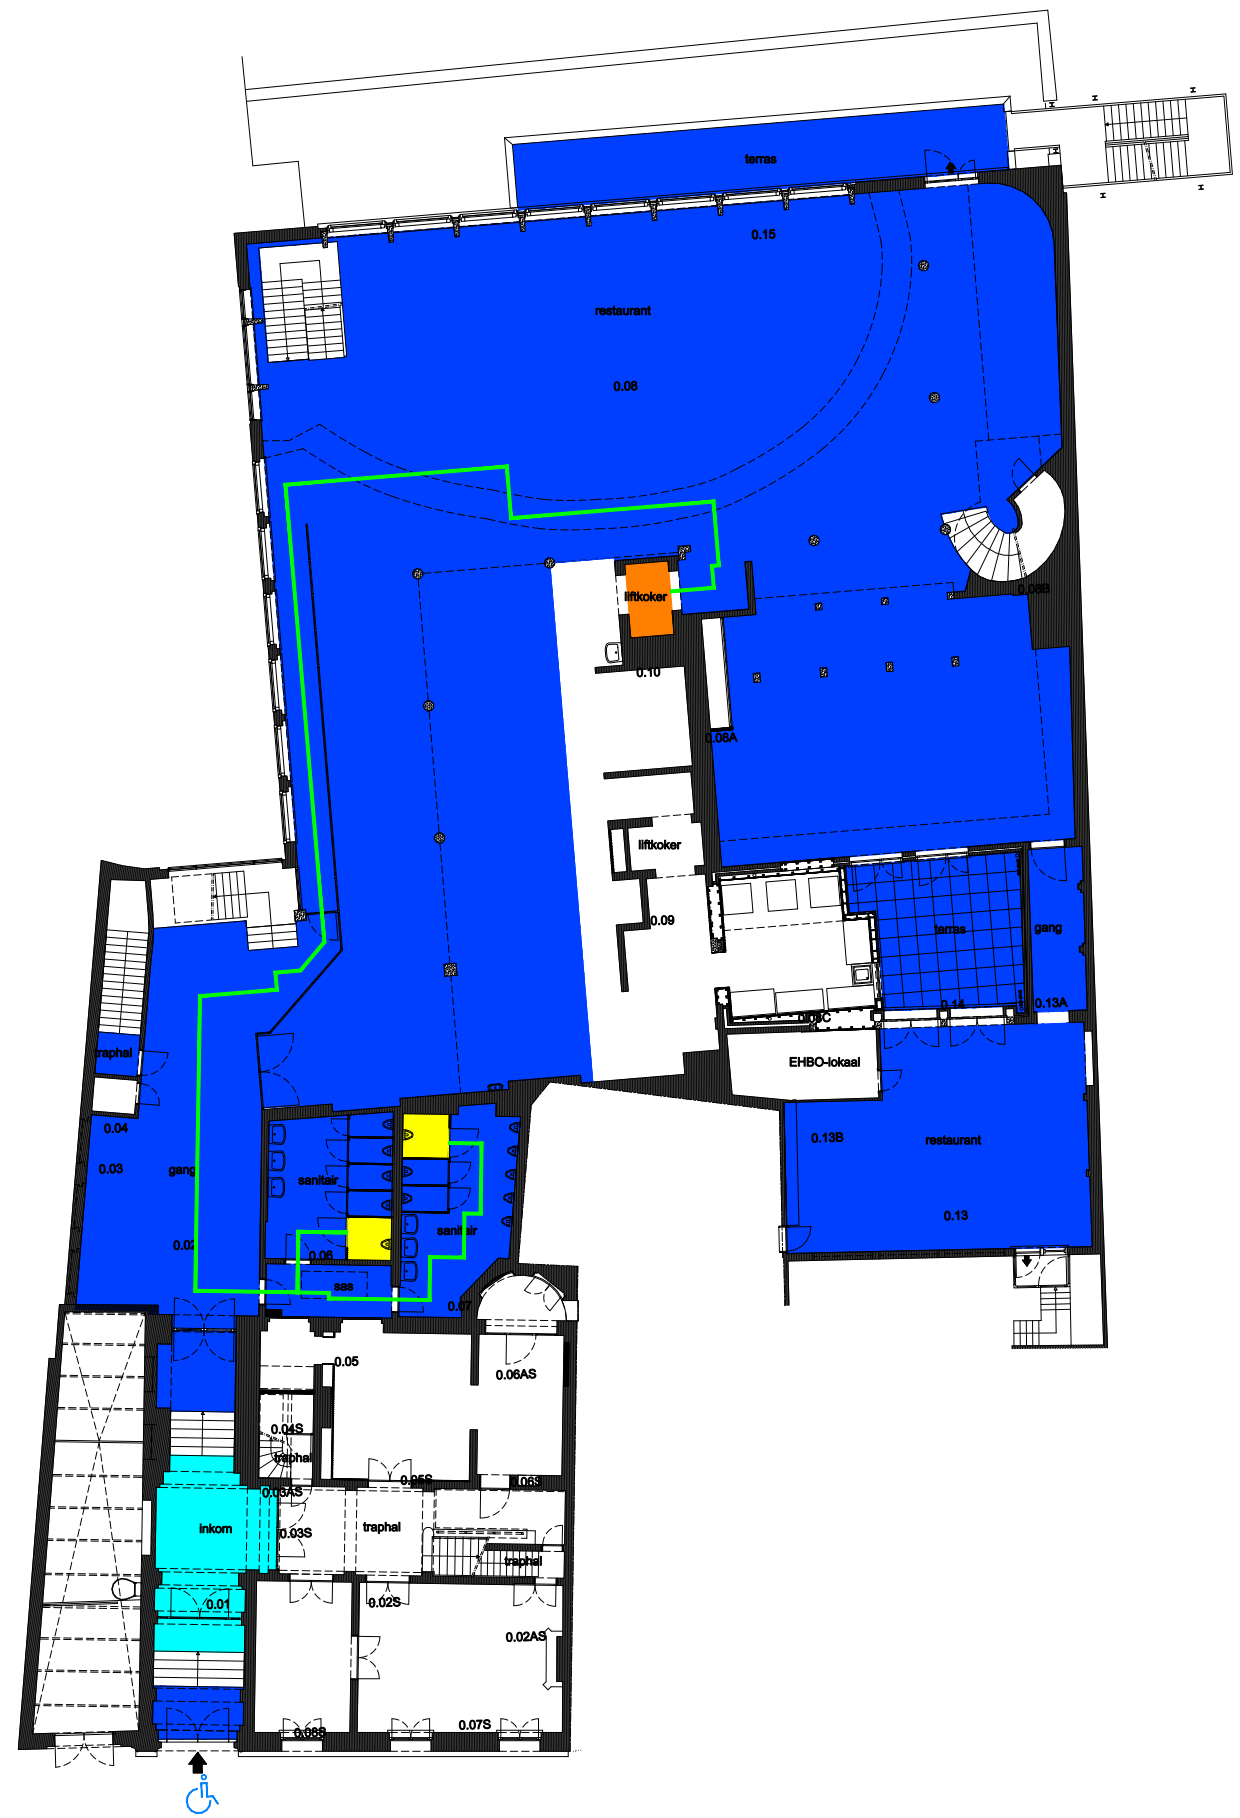

Niet publiek	Rolstoeltoegankelijk toilet	Publieke ruimte, rolstoeltoegankelijk
Aangewezen route voor rolstoelgebruikers	Rolstoeltoegankelijke lift	Publieke ruimte, NIET rolstoeltoegankelijk

03 Regio SPN - Campus UFO		 UNIVERSITEIT GENT
F.I. 27.03 De Brug Sint-Pietersnieuwstraat 45 9000 Gent	F.I. 27.03.100 gelijkvloerse verdieping	
Schaal: 1/xxx	Versie mrt-17	DIRECTIE GEBOUWEN en FACILITAIR BEHEER