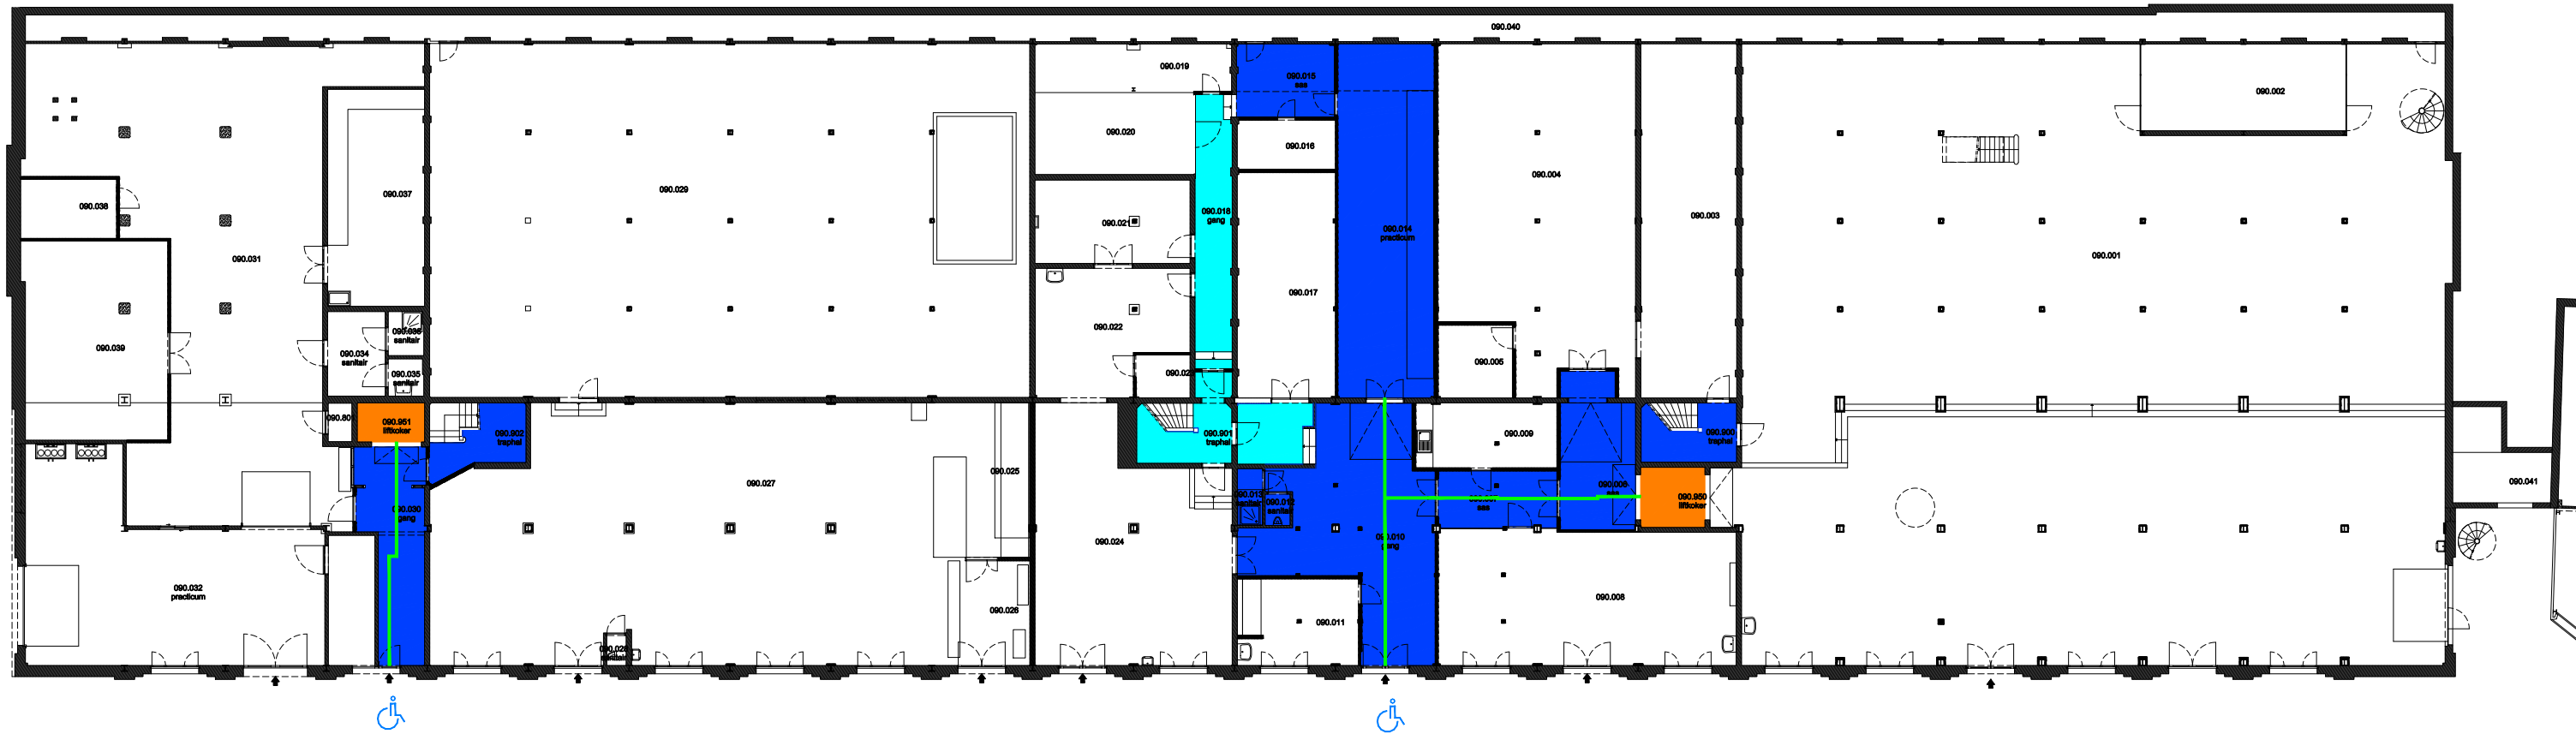

Niet publiek	Rolstoeltoegankelijk toilet	Publieke ruimte, rolstoeltoegankelijk
Aangewezen route voor rolstoelgebruikers	Rolstoeltoegankelijke lift	Publieke ruimte, NIET rolstoeltoegankelijk

03 Regio SPN - Campus UFO		 UNIVERSITEIT GENT DIRECTIE GEBOUWEN en FACILITAIR BEHEER
F.I. 27.09 T4 - Technicum blok 4 Sint-pietersnieuwstraat 41 9000 GENT	F.I. 27.09.090 Kelder -1 Schaal: 1/xxx	
		Versie mrt-17