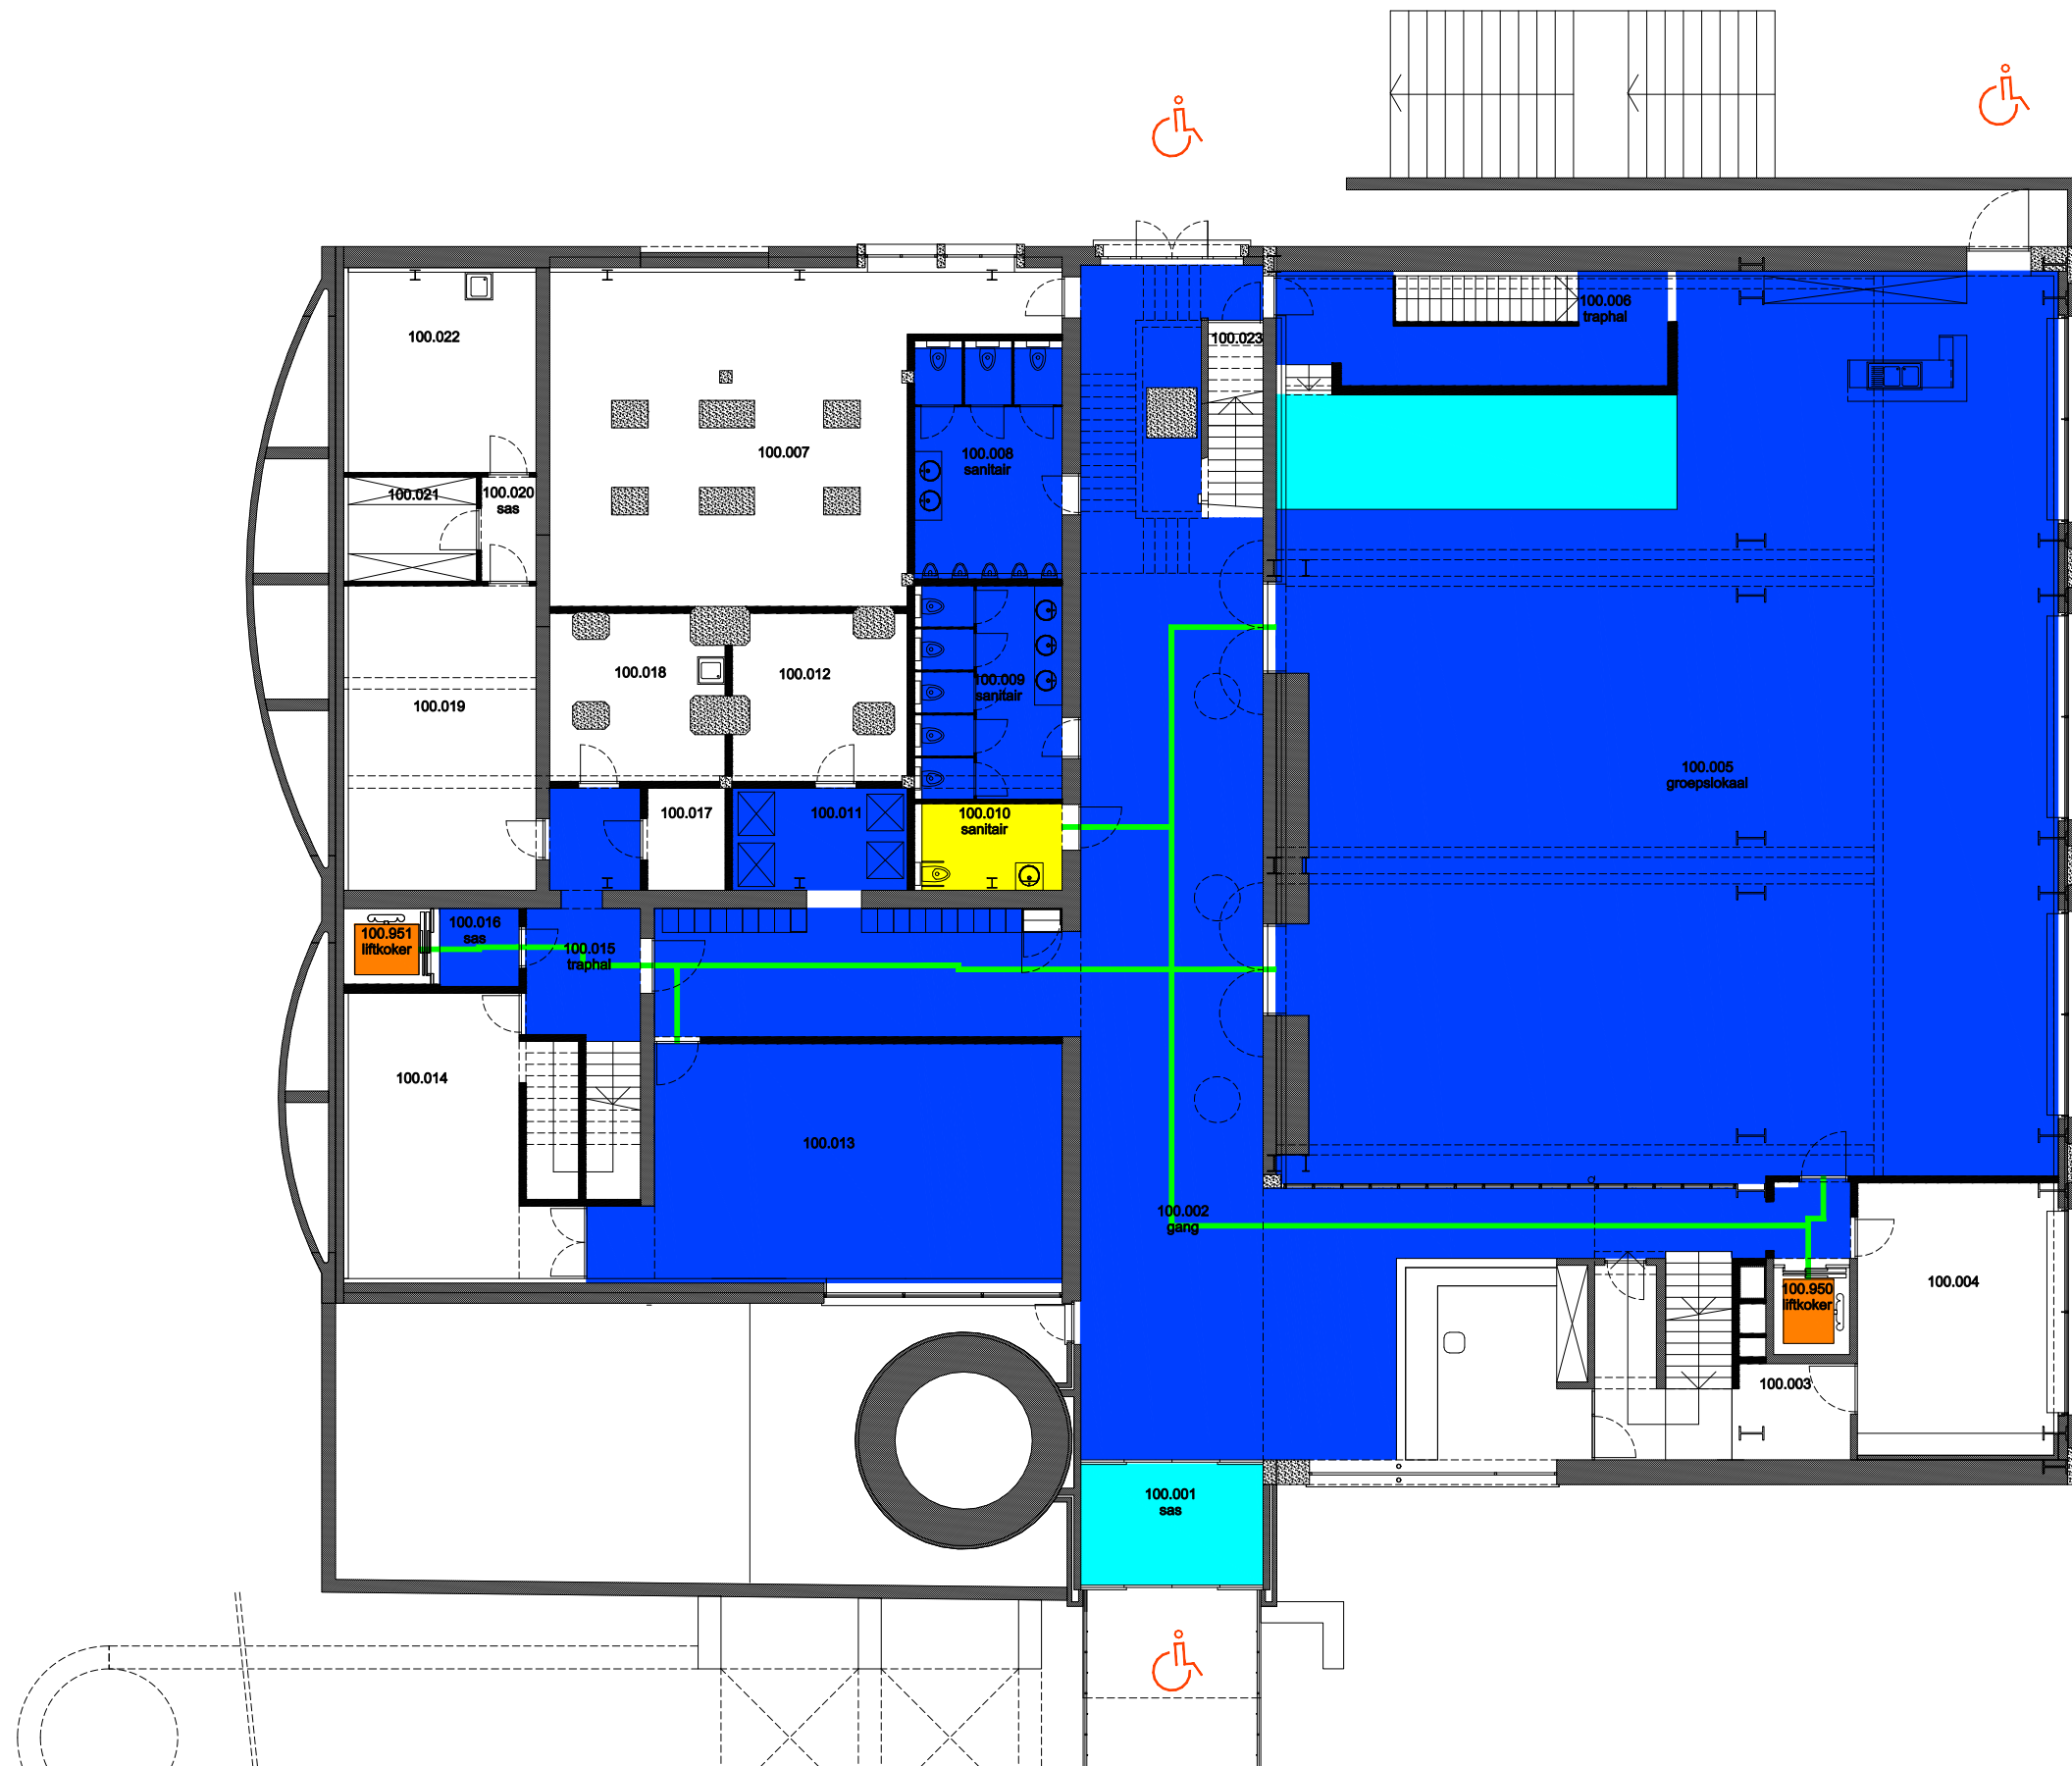

Niet publiek	Rolstoeltoegankelijk toilet	Publieke ruimte, rolstoeltoegankelijk
Aangewezen route voor rolstoelgebruikers	Rolstoeltoegankelijke lift	Publieke ruimte, NIET rolstoeltoegankelijk

03 Regio SPN - Campus UFO		 UNIVERSITEIT GENT
F.I. 27.06 Therminal Hoveniersberg 24 (Therminal) 9000 GENT	F.I. 27.06.100 Gelijkvloerse verdieping	
Schaal: 1/xxx	Versie mrt-17	DIRECTIE GEBOUWEN en FACILITAIR BEHEER