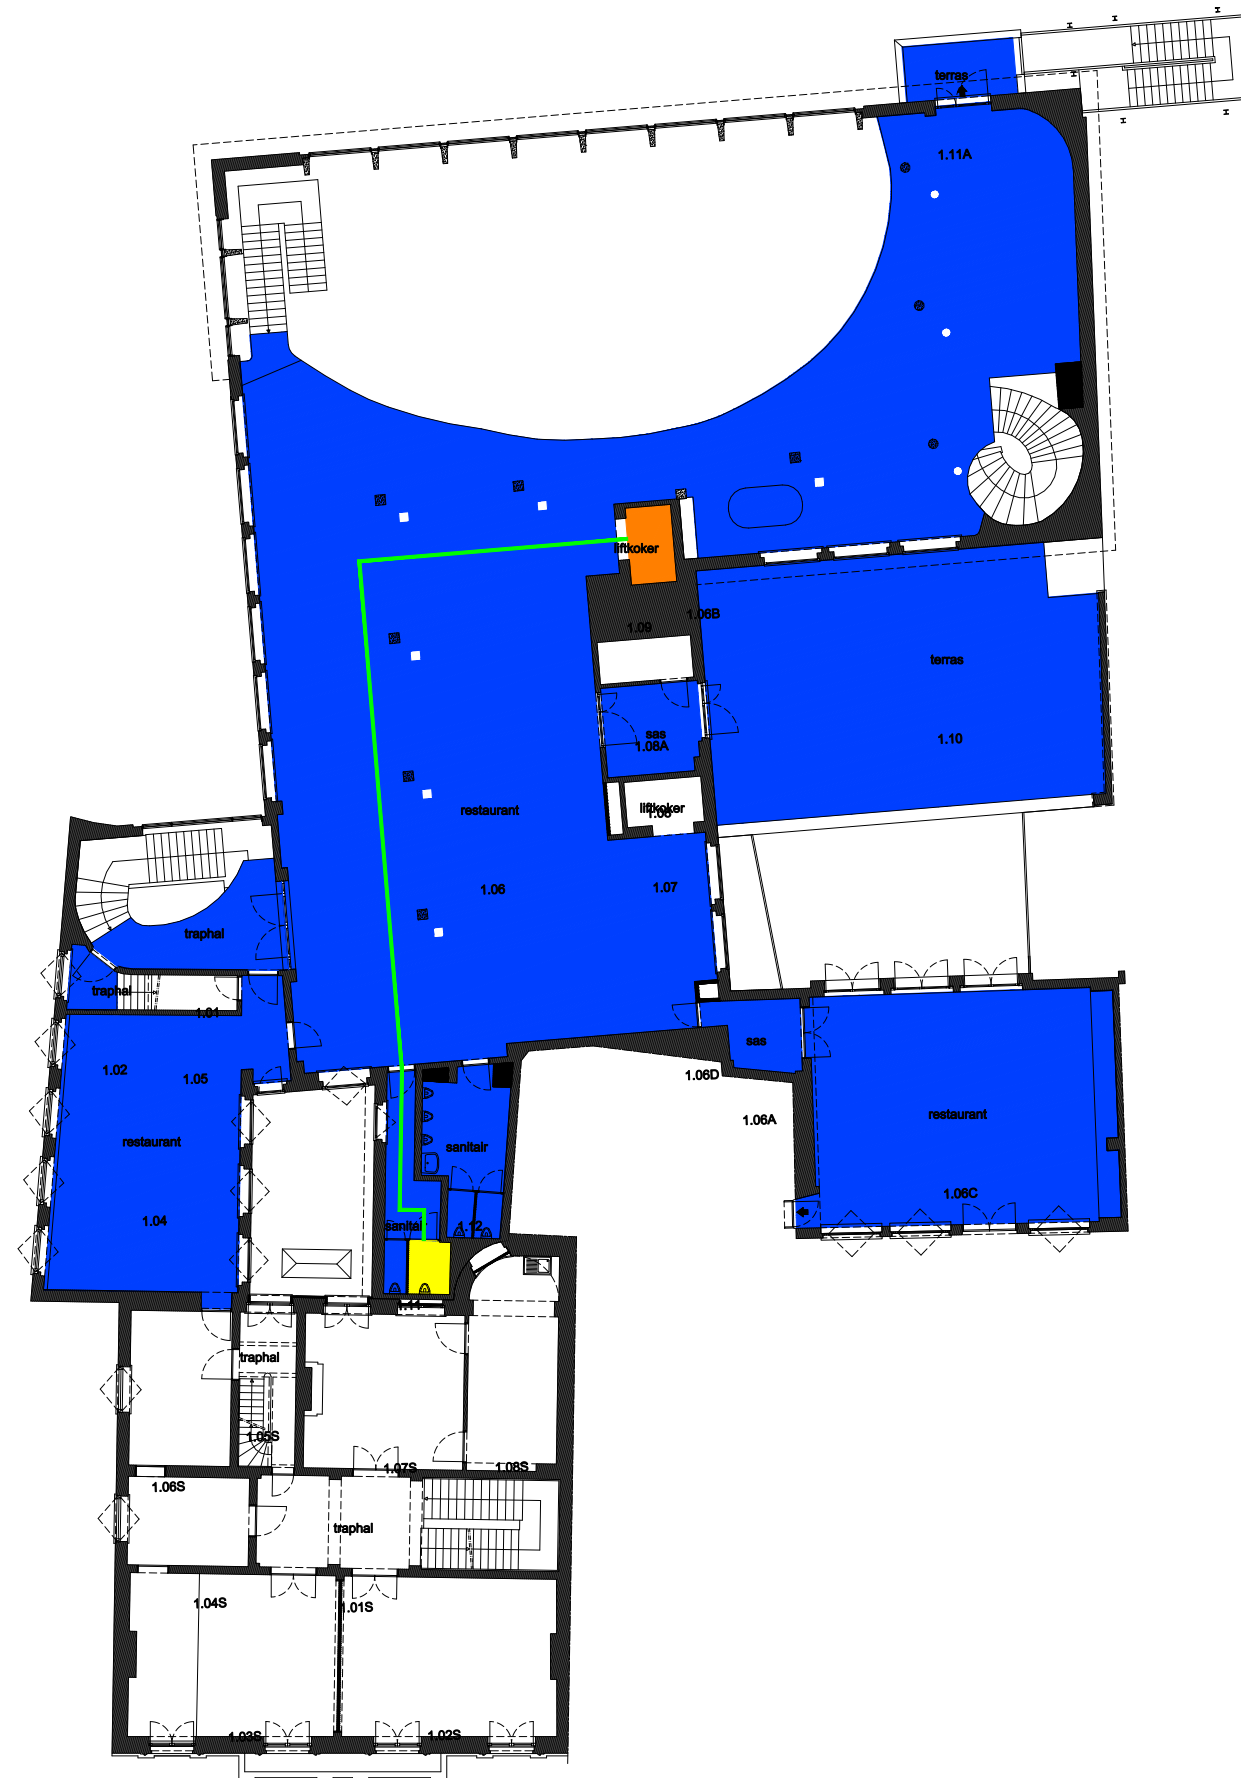

Niet publiek	Rolstoeltoegankelijk toilet	Publieke ruimte, rolstoeltoegankelijk
Aangewezen route voor rolstoelgebruikers	Rolstoeltoegankelijke lift	Publieke ruimte, NIET rolstoeltoegankelijk

03 Regio SPN - Campus UFO		 UNIVERSITEIT GENT
F.I. 27.03 De Brug Sint-Pietersnieuwstraat 45 9000 Gent	F.I. 27.03.110 eerste verdieping	
Schaal: 1/xxx	Versie mrt-17	DIRECTIE GEBOUWEN en FACILITAIR BEHEER