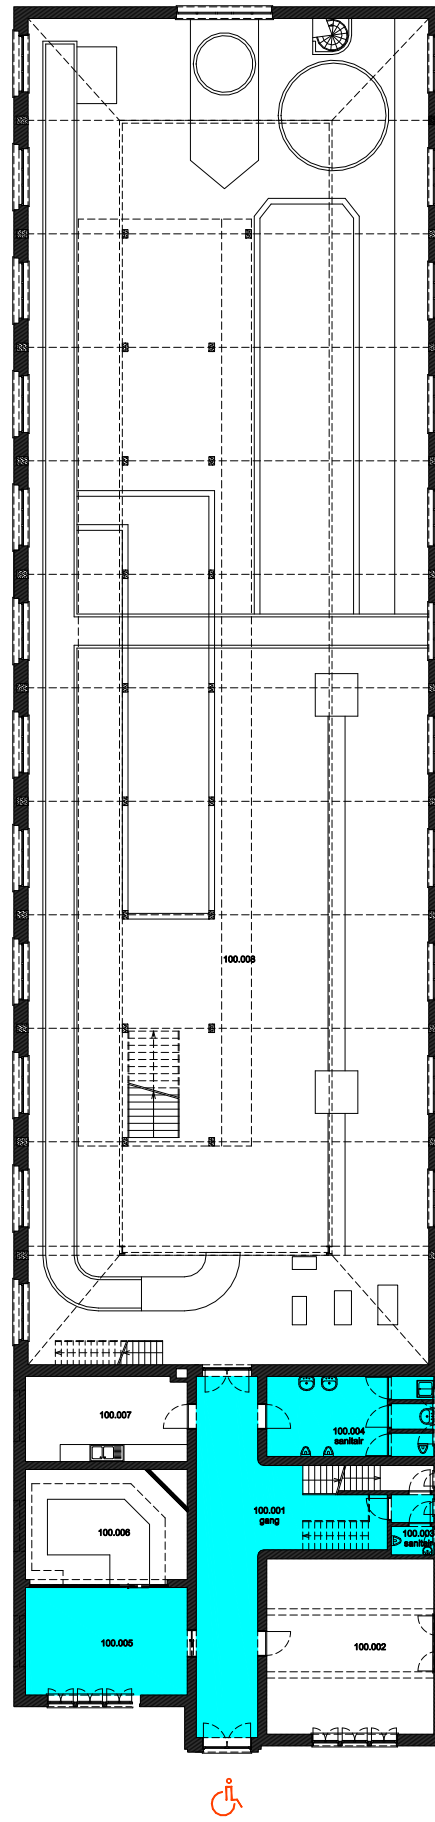

Niet publiek	Rolstoeltoegankelijk toilet	Publieke ruimte, rolstoeltoegankelijk
Aangewezen route voor rolstoelgebruikers	Rolstoeltoegankelijke lift	Publieke ruimte, NIET rolstoeltoegankelijk

03 Regio SPN - Campus UFO		 UNIVERSITEIT GENT
F.I. 27.08 T5 - Technicum blok 5 Sint-pietersnieuwstraat 41 9000 GENT	F.I. 27.08.100 Gelijkvloerse verdieping	
Schaal: 1/xxx	Versie mrt-17	DIRECTIE GEBOUWEN en FACILITAIR BEHEER