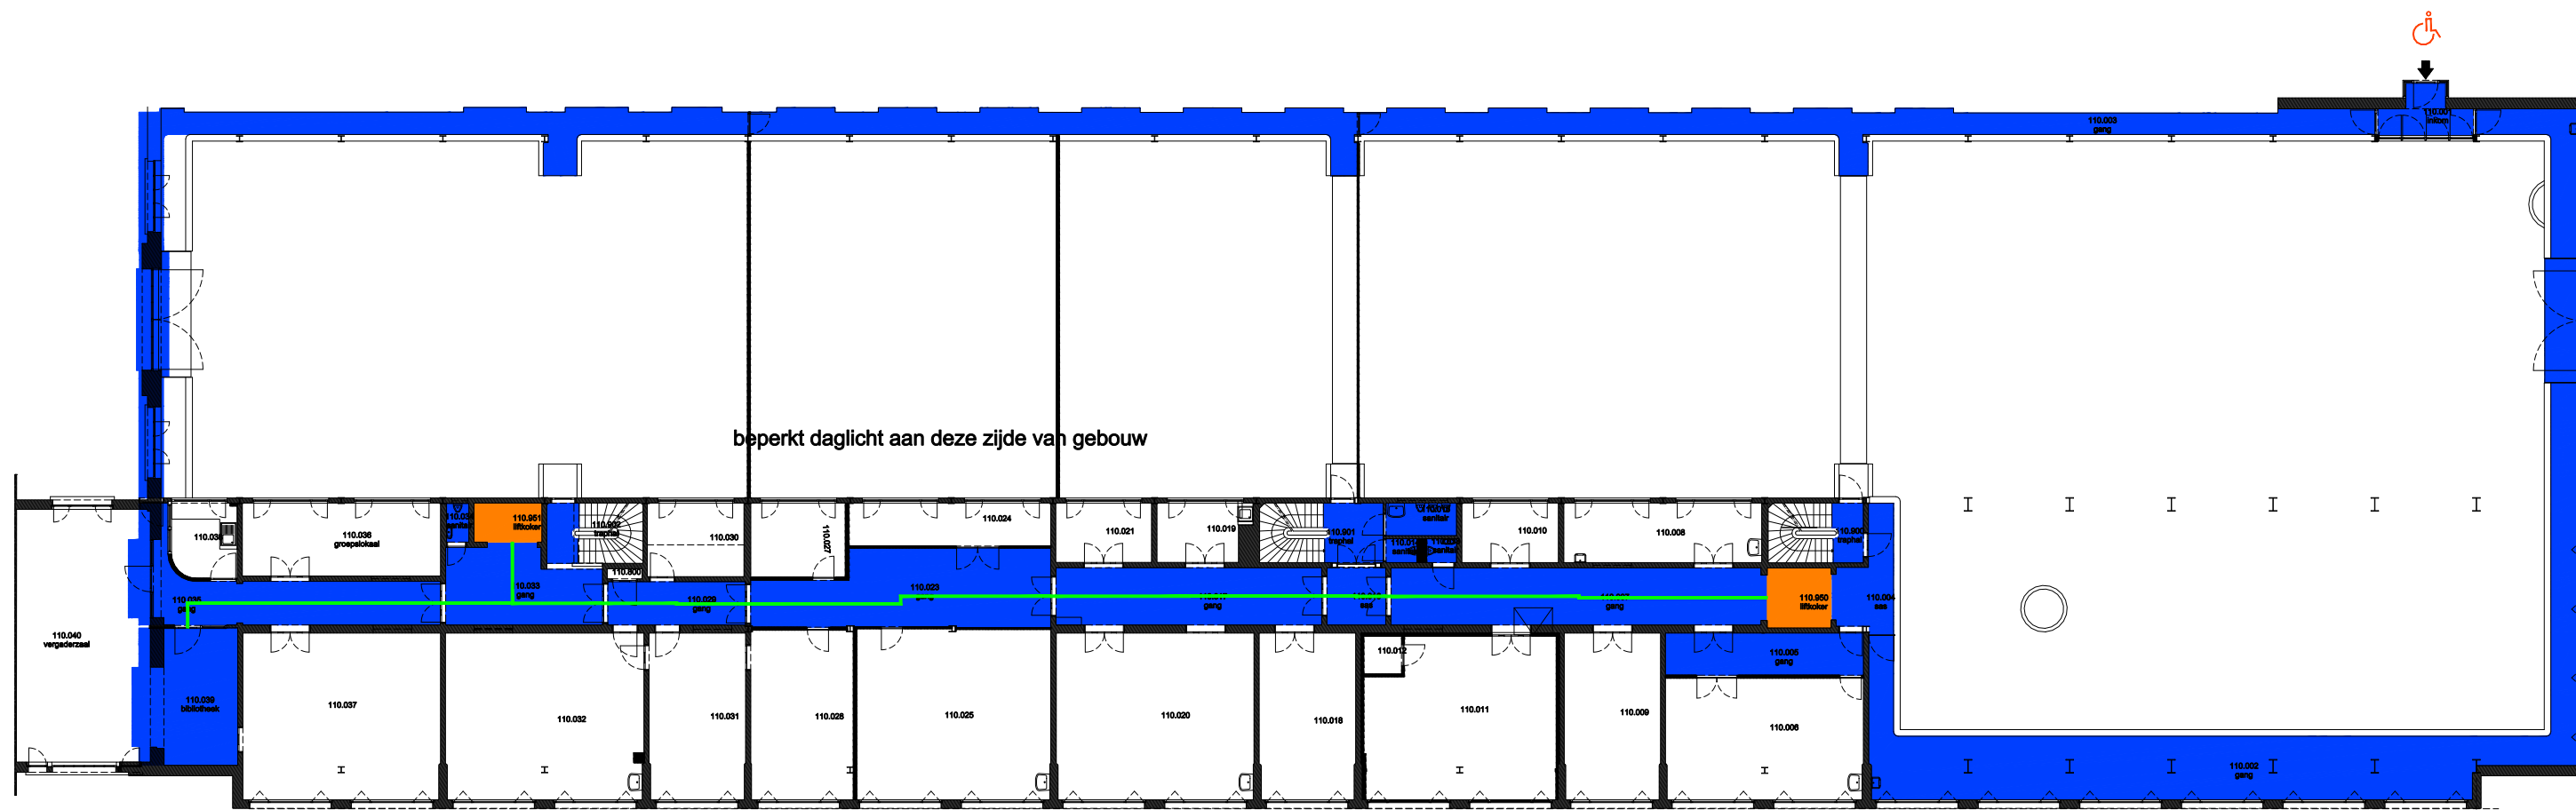

Niet publiek	Rolstoeltoegankelijk toilet	Publieke ruimte, rolstoeltoegankelijk
Aangewezen route voor rolstoelgebruikers	Rolstoeltoegankelijke lift	Publieke ruimte, NIET rolstoeltoegankelijk

03 Regio SPN - Campus UFO		 UNIVERSITEIT GENT
F.I. 27.09 T4 - Technicum blok 4 Sint-pietersnieuwstraat 41 9000 GENT	F.I. 27.09.110 Eerste verdieping	
Schaal: 1/xxx	Versie mrt-17	DIRECTIE GEBOUWEN en FACILITAIR BEHEER