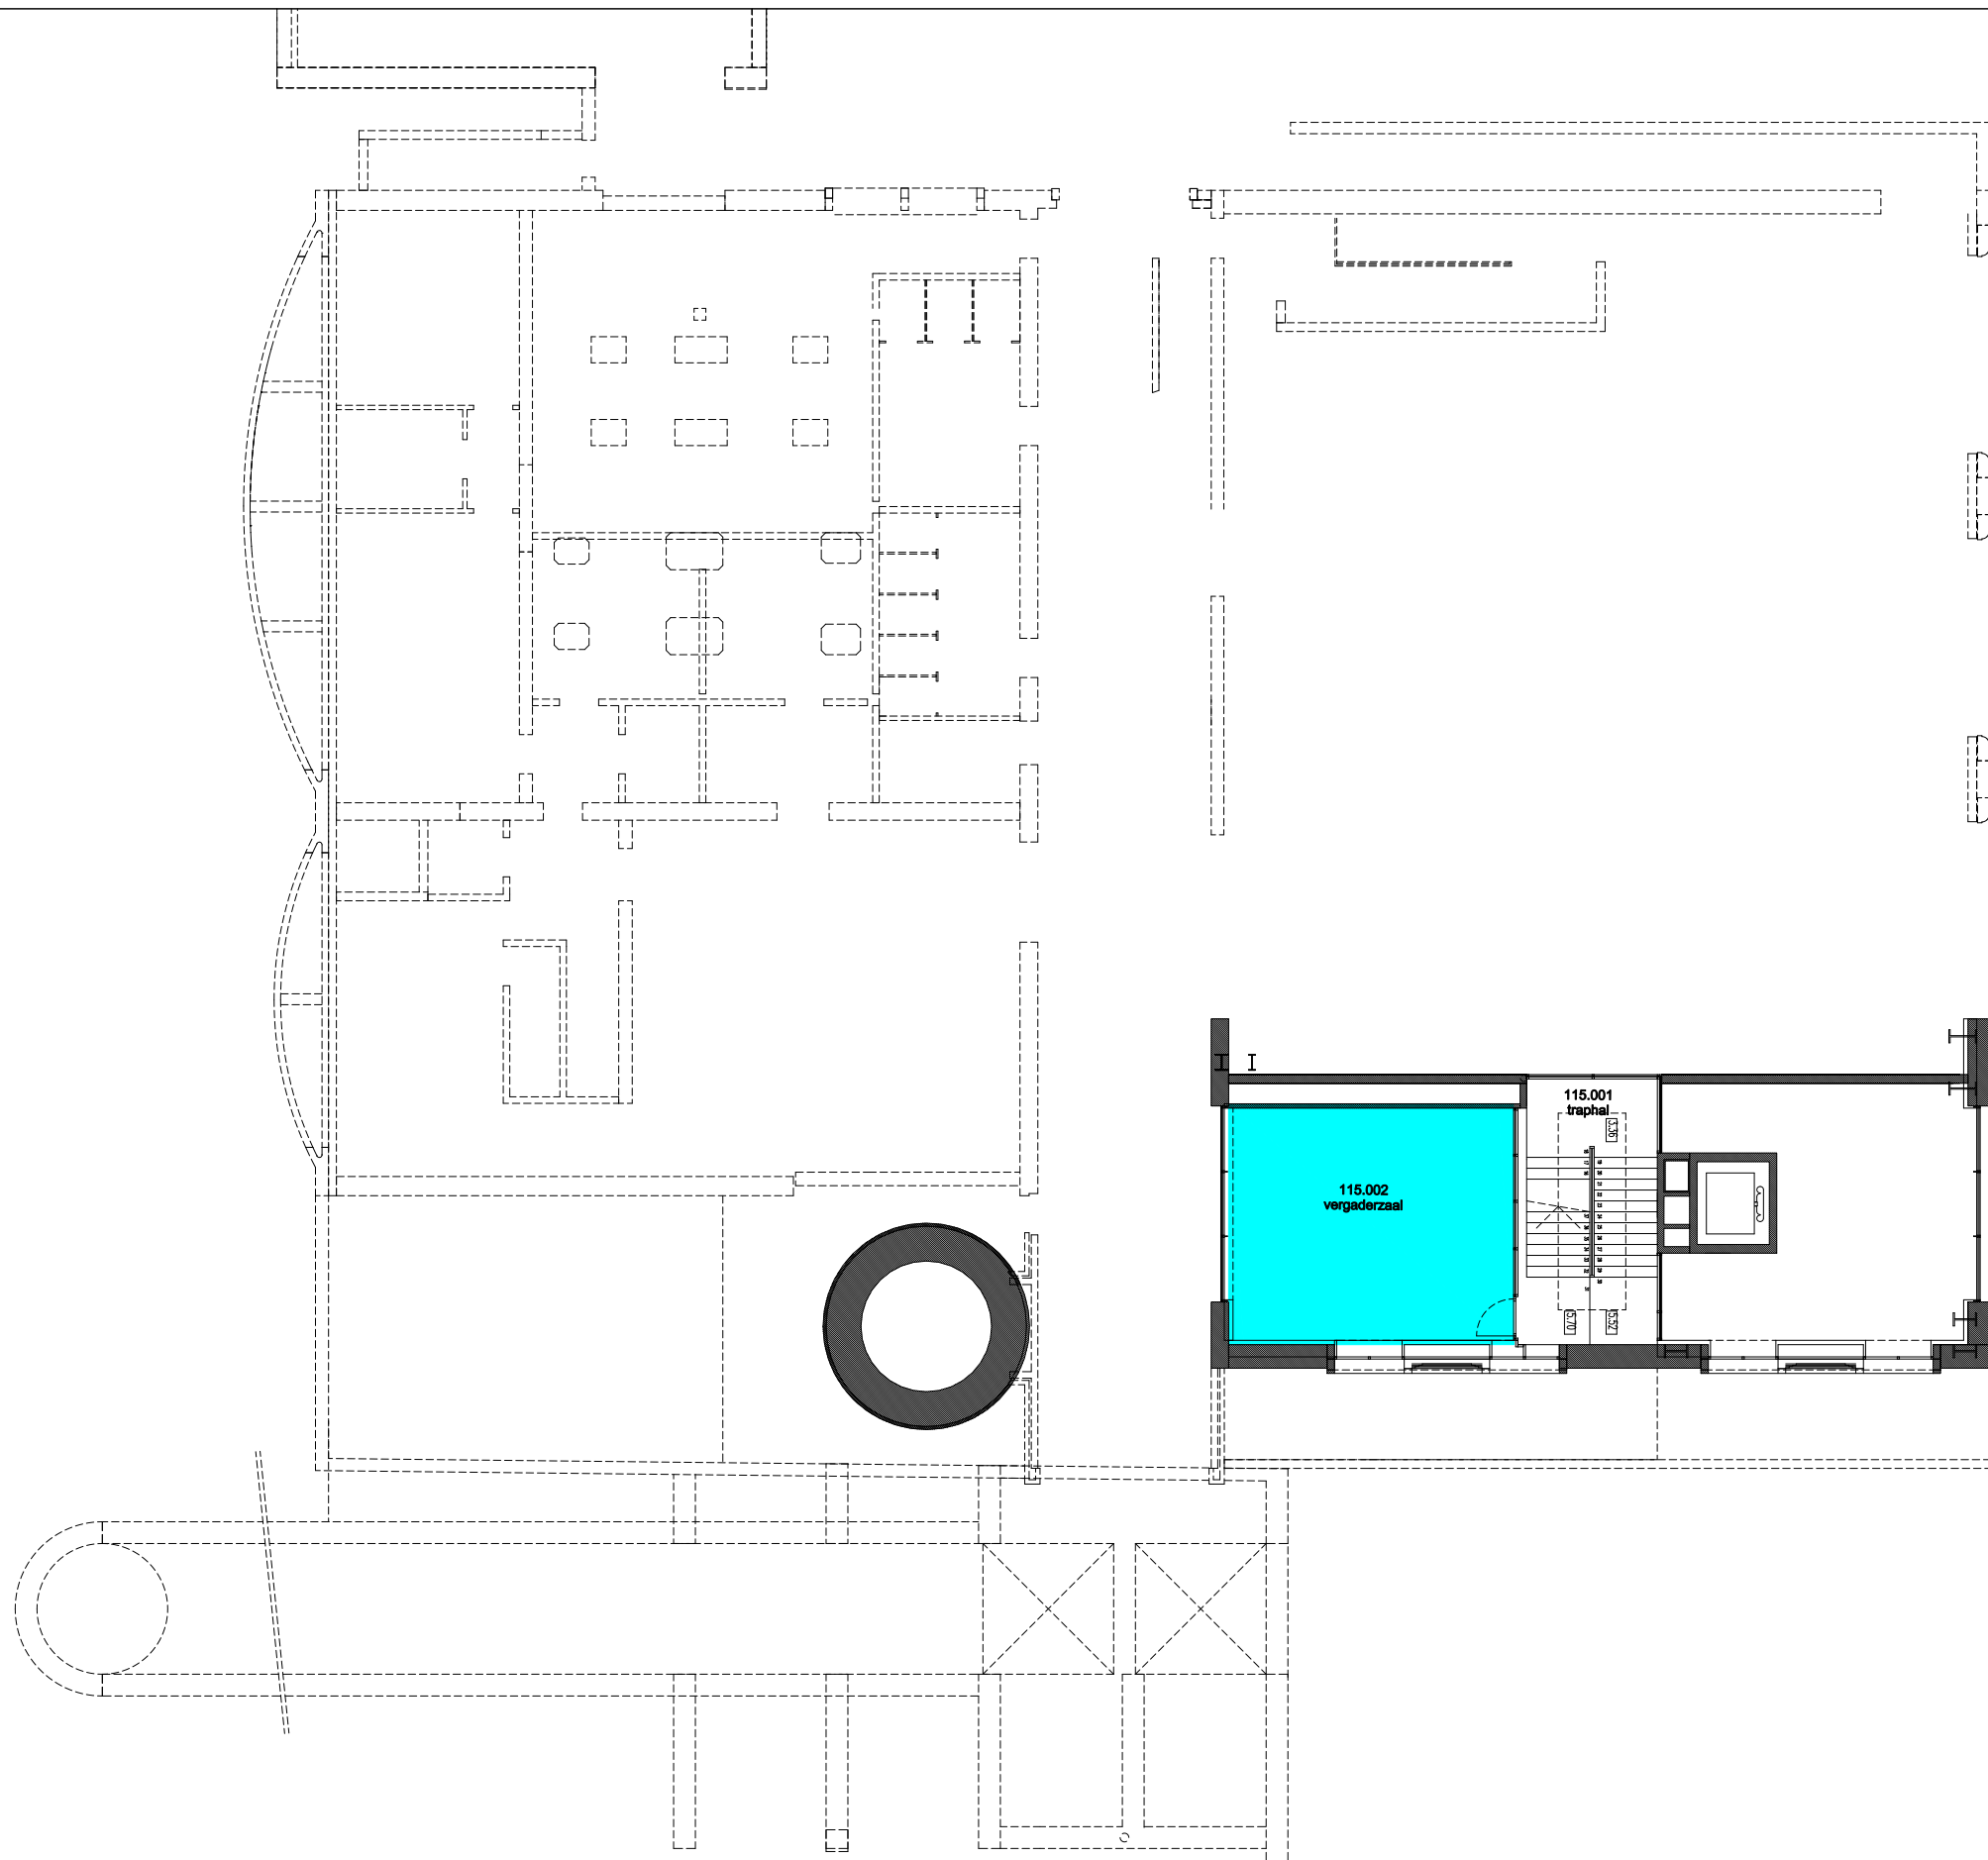

03 Regio SPN - Campus UFO

F.I. 27.06
 Thermal
 Hoveniersberg 24 (Thermal)
 9000 GENT

F.I. 27.06.110
 Eerste verdieping

Schaal: 1/xxx

Versie
 mrt-17

Schelddekaai

- Niet publiek
- Rolstoeltoegankelijk toilet
- Publieke ruimte, rolstoeltoegankelijk
- Aangewezen route voor rolstoelgebruikers
- Rolstoeltoegankelijke lift
- Publieke ruimte, NIET rolstoeltoegankelijk