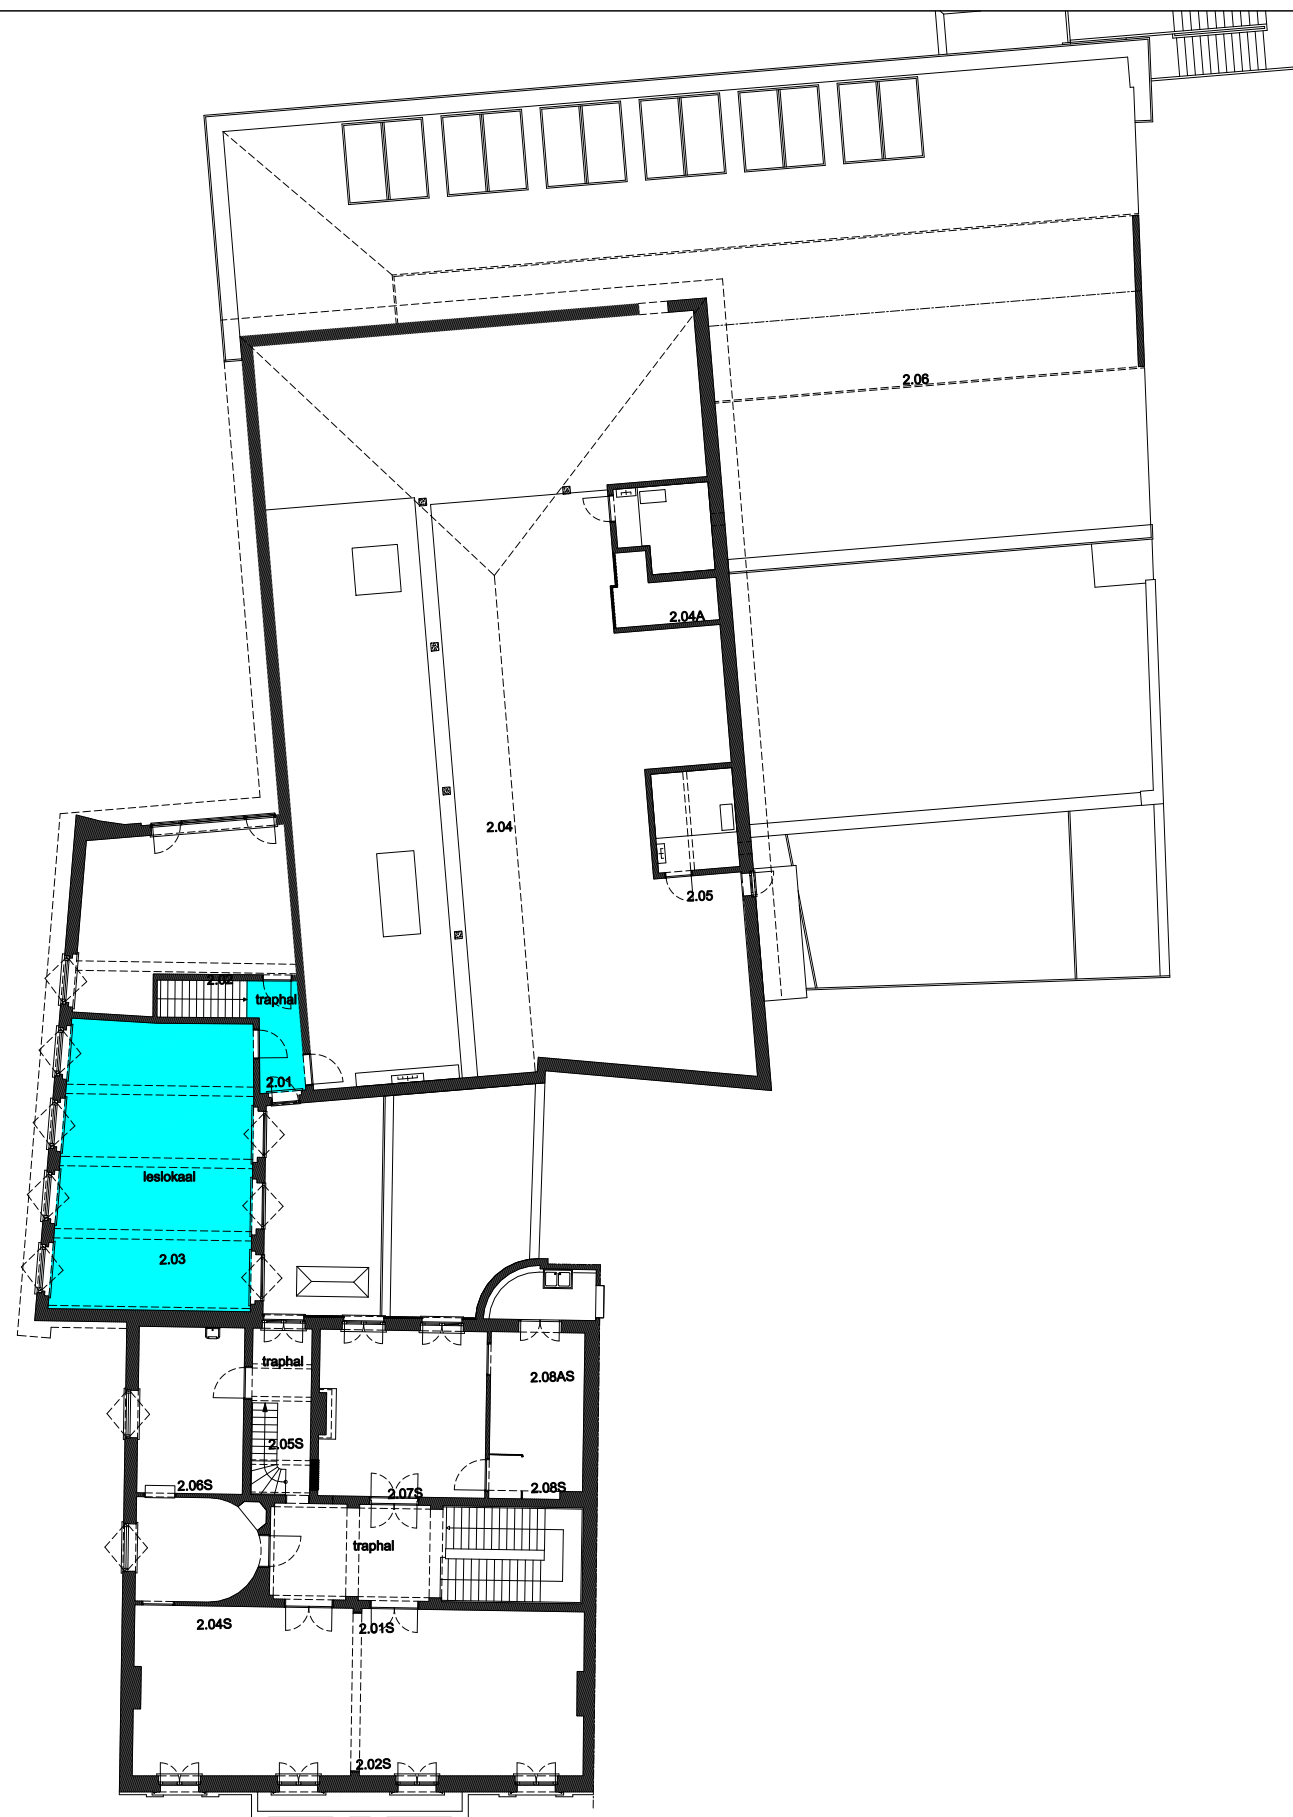

Niet publiek	Rolstoeltoegankelijk toilet	Publieke ruimte, rolstoeltoegankelijk
Aangewezen route voor rolstoelgebruikers	Rolstoeltoegankelijke lift	Publieke ruimte, NIET rolstoeltoegankelijk

03 Regio SPN - Campus UFO		 UNIVERSITEIT GENT
F.I. 27.03 De Brug Sint-Pietersnieuwstraat 45 9000 Gent	F.I. 27.03.120 tweede verdieping	
Schaal: 1/xxx	Versie mrt-17	DIRECTIE GEBOUWEN en FACILITAIR BEHEER