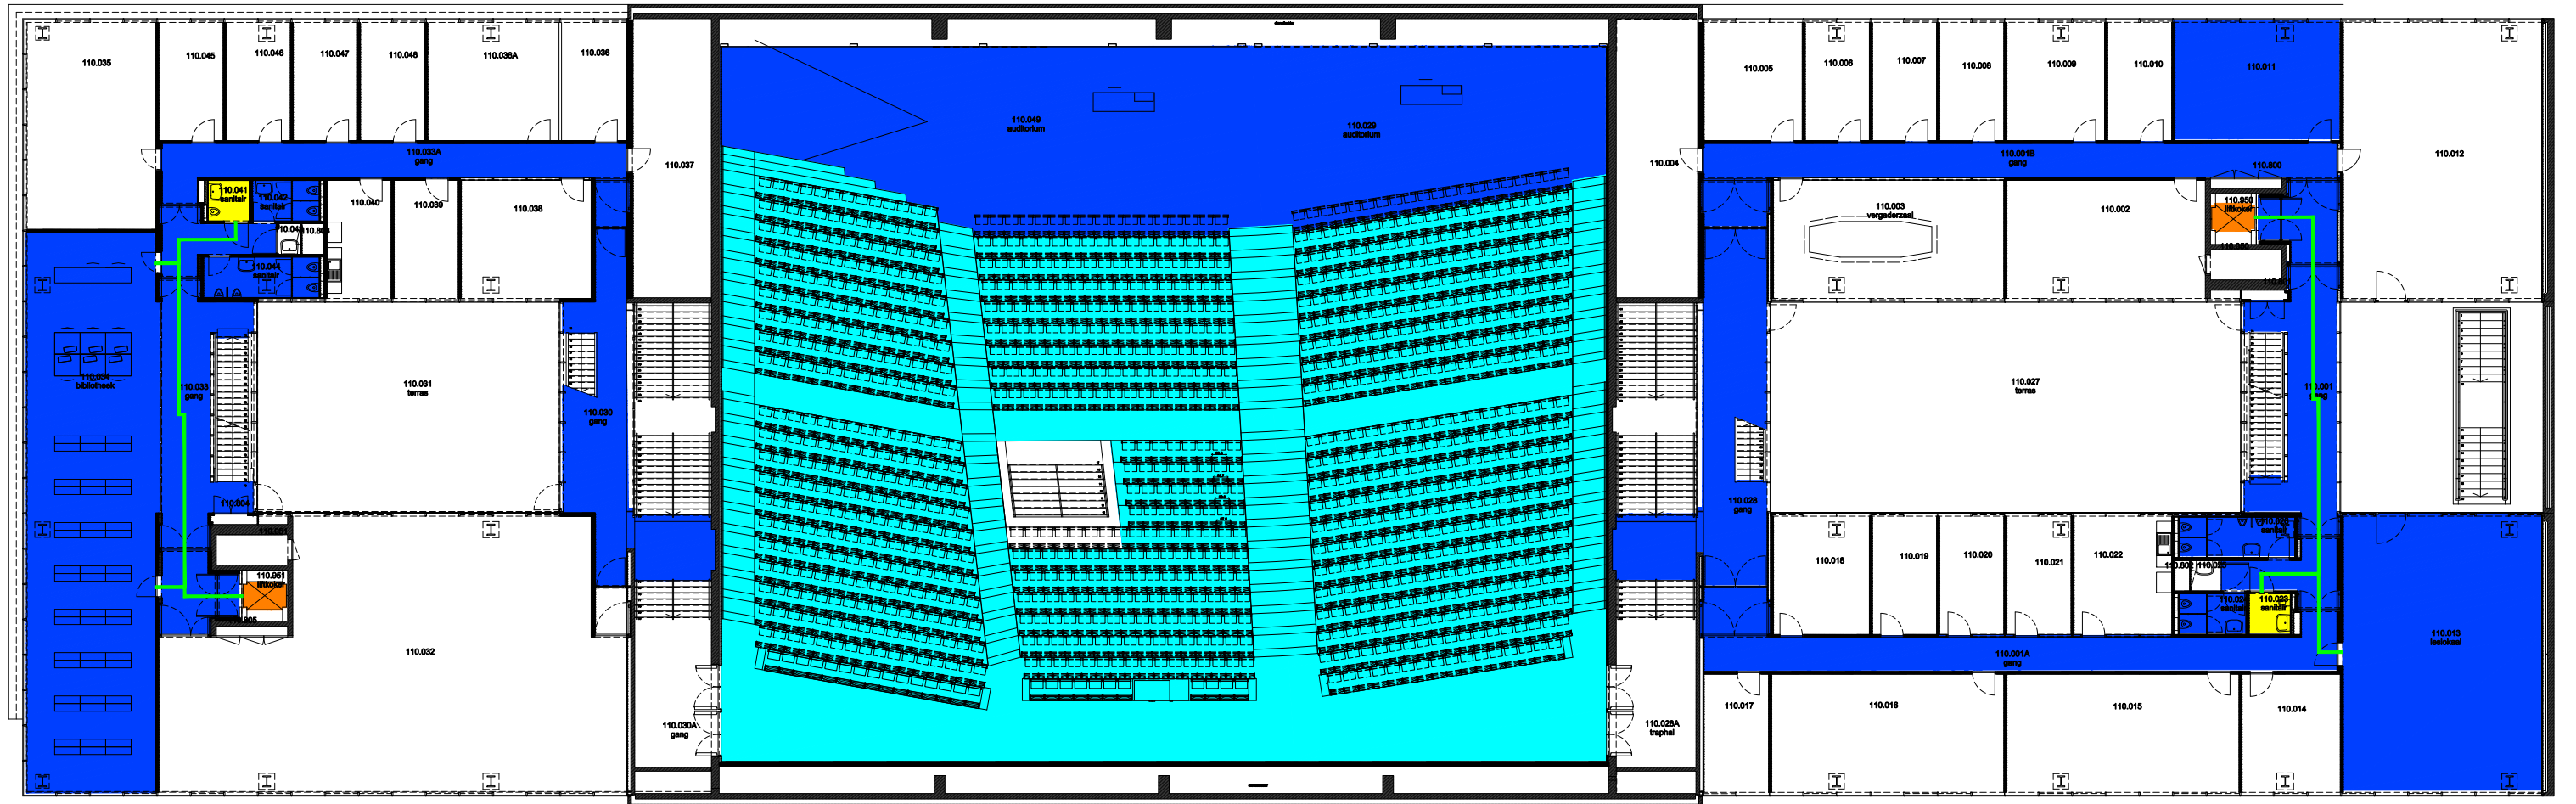

Niet publiek	Rolstoeltoegankelijk toilet	Publieke ruimte, rolstoeltoegankelijk
Aangewezen route voor rolstoelgebruikers	Rolstoeltoegankelijke lift	Publieke ruimte, NIET rolstoeltoegankelijk

03 Regio SPN - Campus UFO			 UNIVERSITEIT GENT DIRECTIE GEBOUWEN en FACILITAIR BEHEER
F.I. 27.21 Ufo Sint-Pietersnieuwstraat 33-35 9000 Gent	F.I. 27.21.110 Eerste verdieping	Versie 10/02/2017	
Schaal: 1/xxx