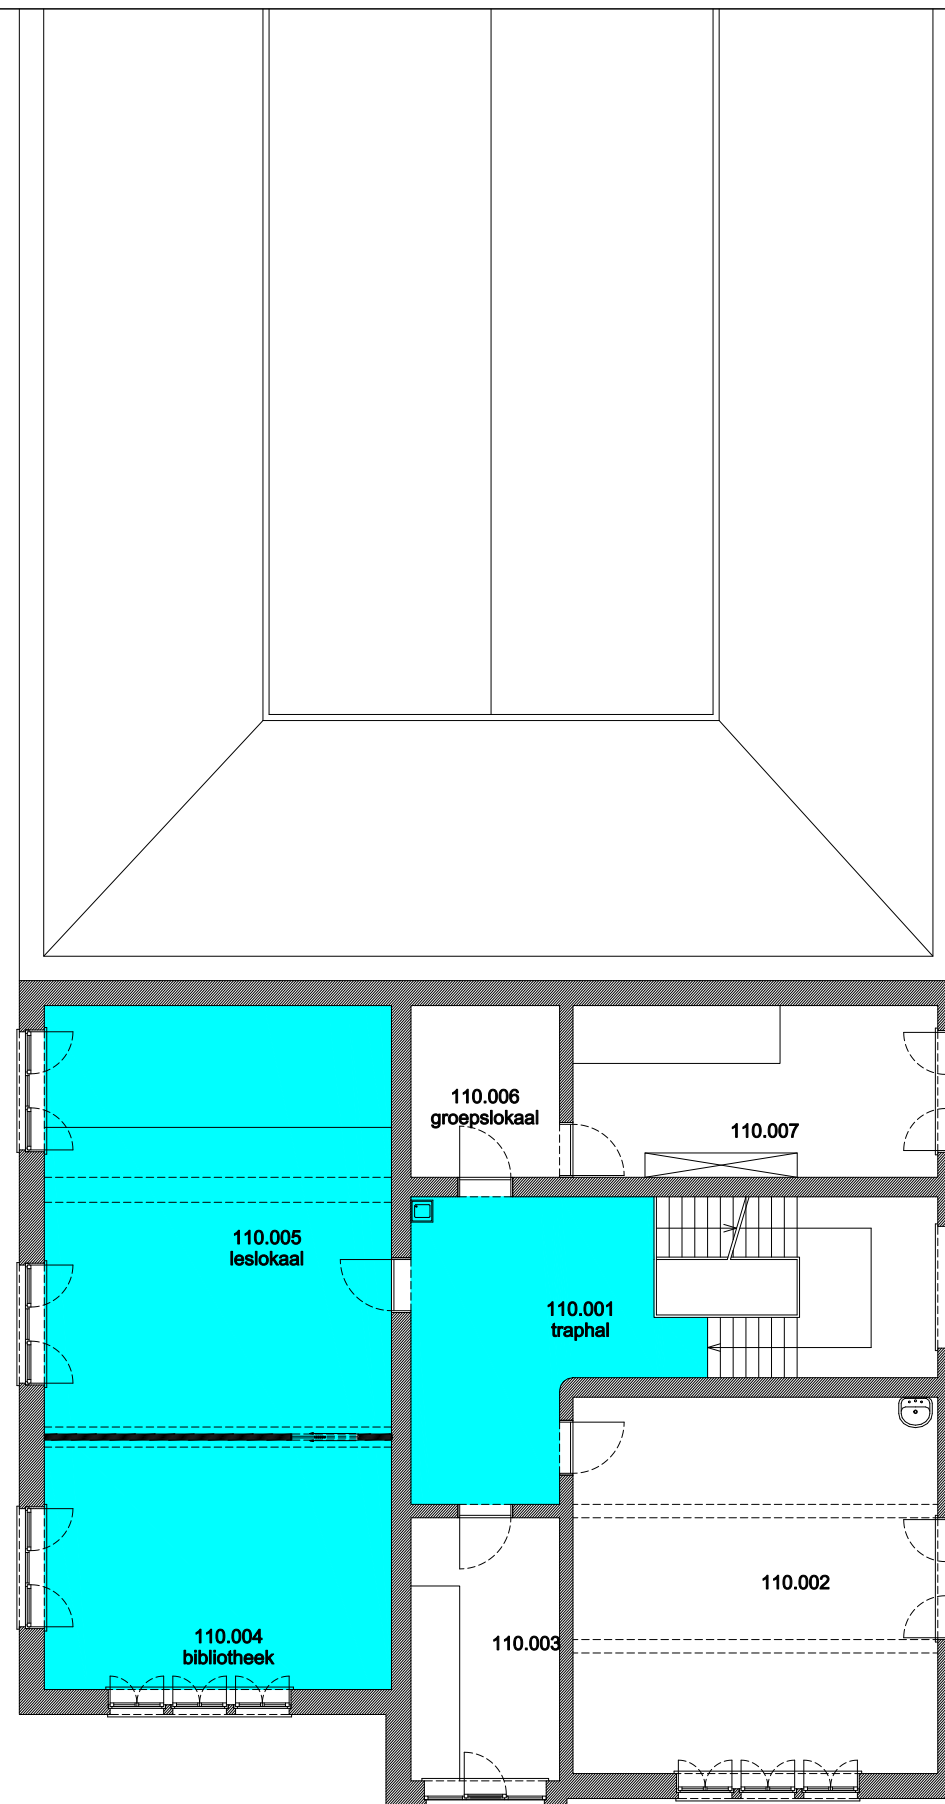

Niet publiek	Rolstoeltoegankelijk toilet	Publieke ruimte, rolstoeltoegankelijk
Aangewezen route voor rolstoelgebruikers	Rolstoeltoegankelijke lift	Publieke ruimte, NIET rolstoeltoegankelijk

03 Regio SPN - Campus UFO

F.I. 27.08
T5 - Technicum blok 5
Sint-pietersnieuwstraat 41
9000 GENT

F.I. 27.08.110
Eerste verdieping

Schaal: 1/xxx

Versie
mrt-17