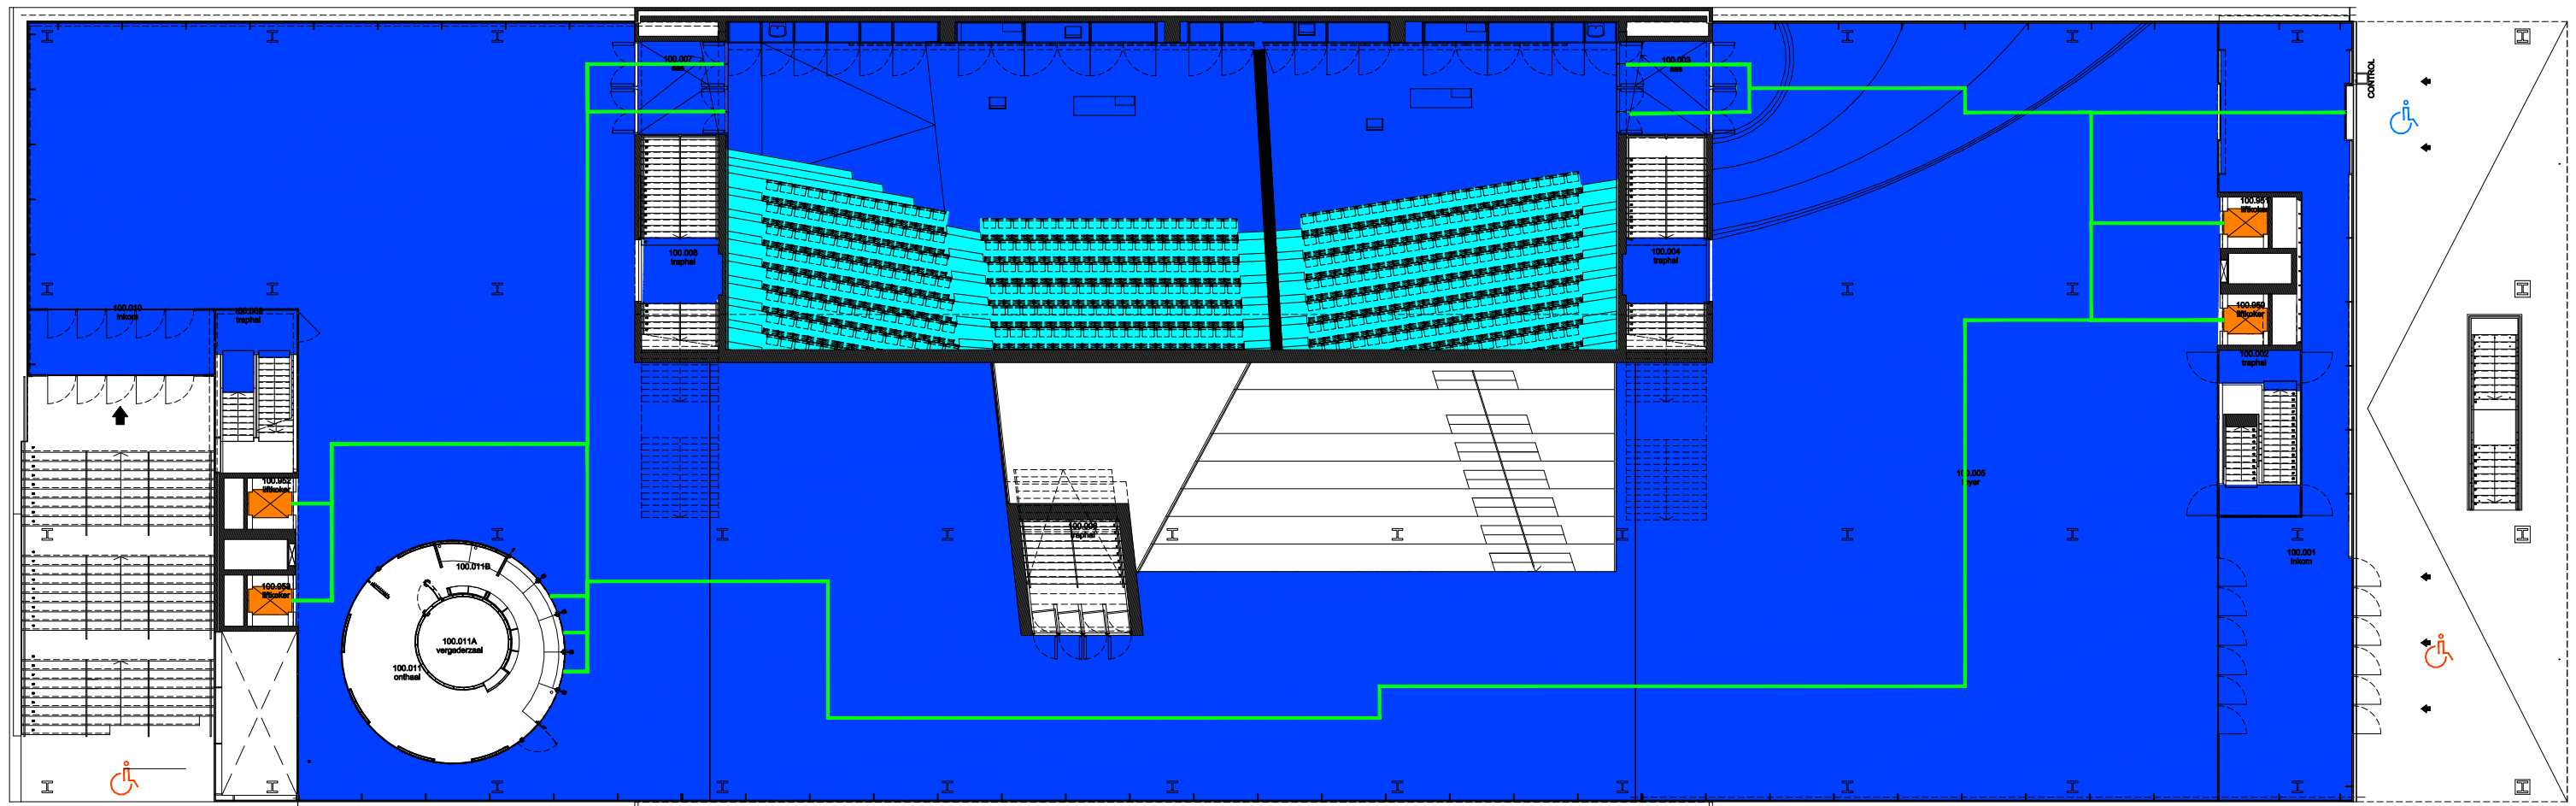

 Niet publiek	 Rolstoeltoegankelijk toilet	 Publieke ruimte, rolstoeltoegankelijk
 Aangewezen route voor rolstoelgebruikers	 Rolstoeltoegankelijke lift	 Publieke ruimte, NIET rolstoeltoegankelijk

03 Regio SPN - Campus UFO		 UNIVERSITEIT GENT DIRECTIE GEBOUWEN en FACILITAIR BEHEER
F.I. 27.21 Ufo Sint-Pietersnieuwstraat 33-35 9000 Gent	F.I. 27.21.090 Kelder -1 Schaal: 1/xxx	
		Versie 10/02/2017