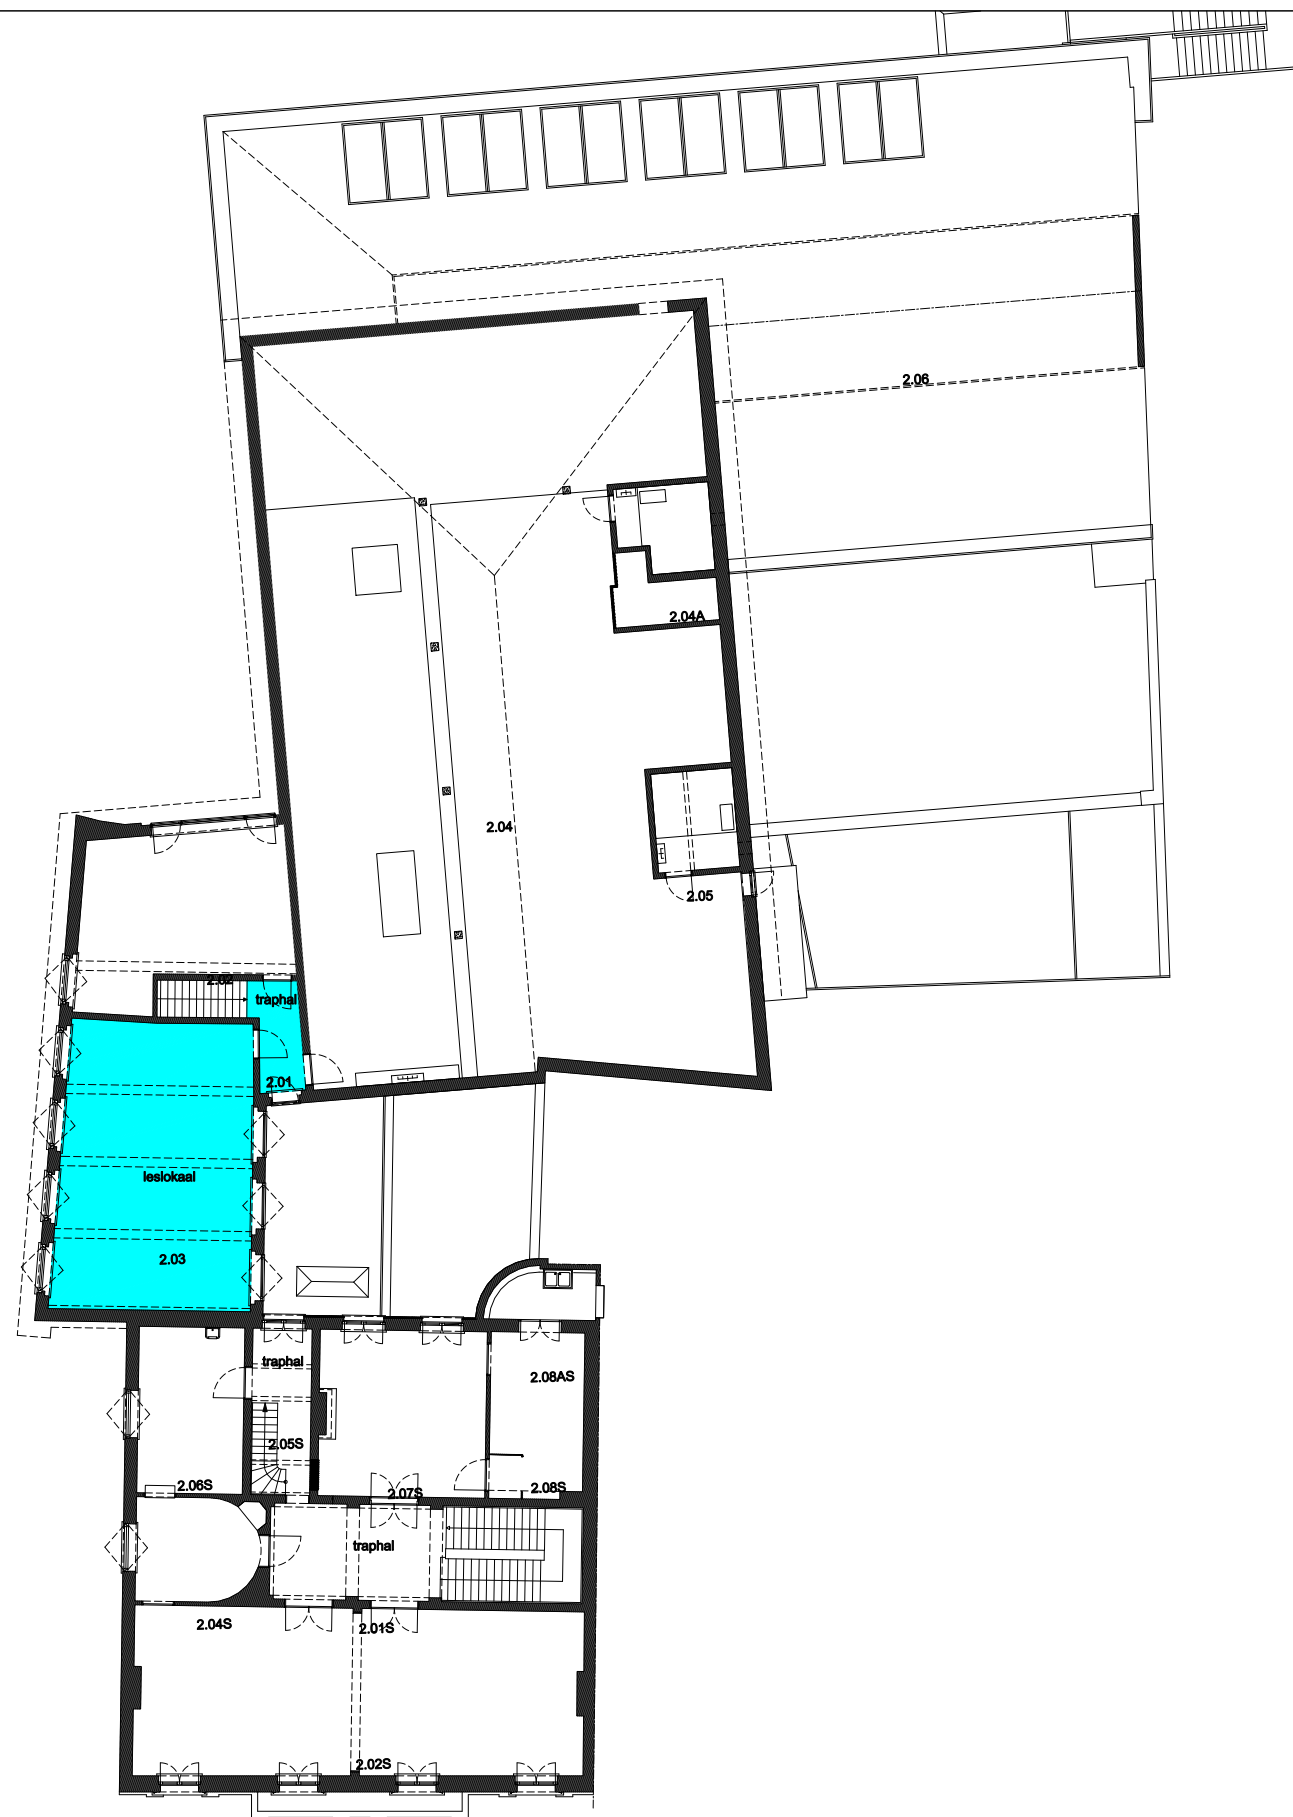

Niet publiek	Rolstoeltoegankelijk toilet	Publieke ruimte, rolstoeltoegankelijk
Aangewezen route voor rolstoelgebruikers	Rolstoeltoegankelijke lift	Publieke ruimte, NIET rolstoeltoegankelijk

03 Regio SPN - Campus UFO		 UNIVERSITEIT GENT DIRECTIE GEBOUWEN en FACILITAIR BEHEER
F.I. 27.03 De Brug Sint-Pietersnieuwstraat 45 9000 Gent	F.I. 27.03.120 tweede verdieping Schaal: 1/xxx	
		Versie mrt-17