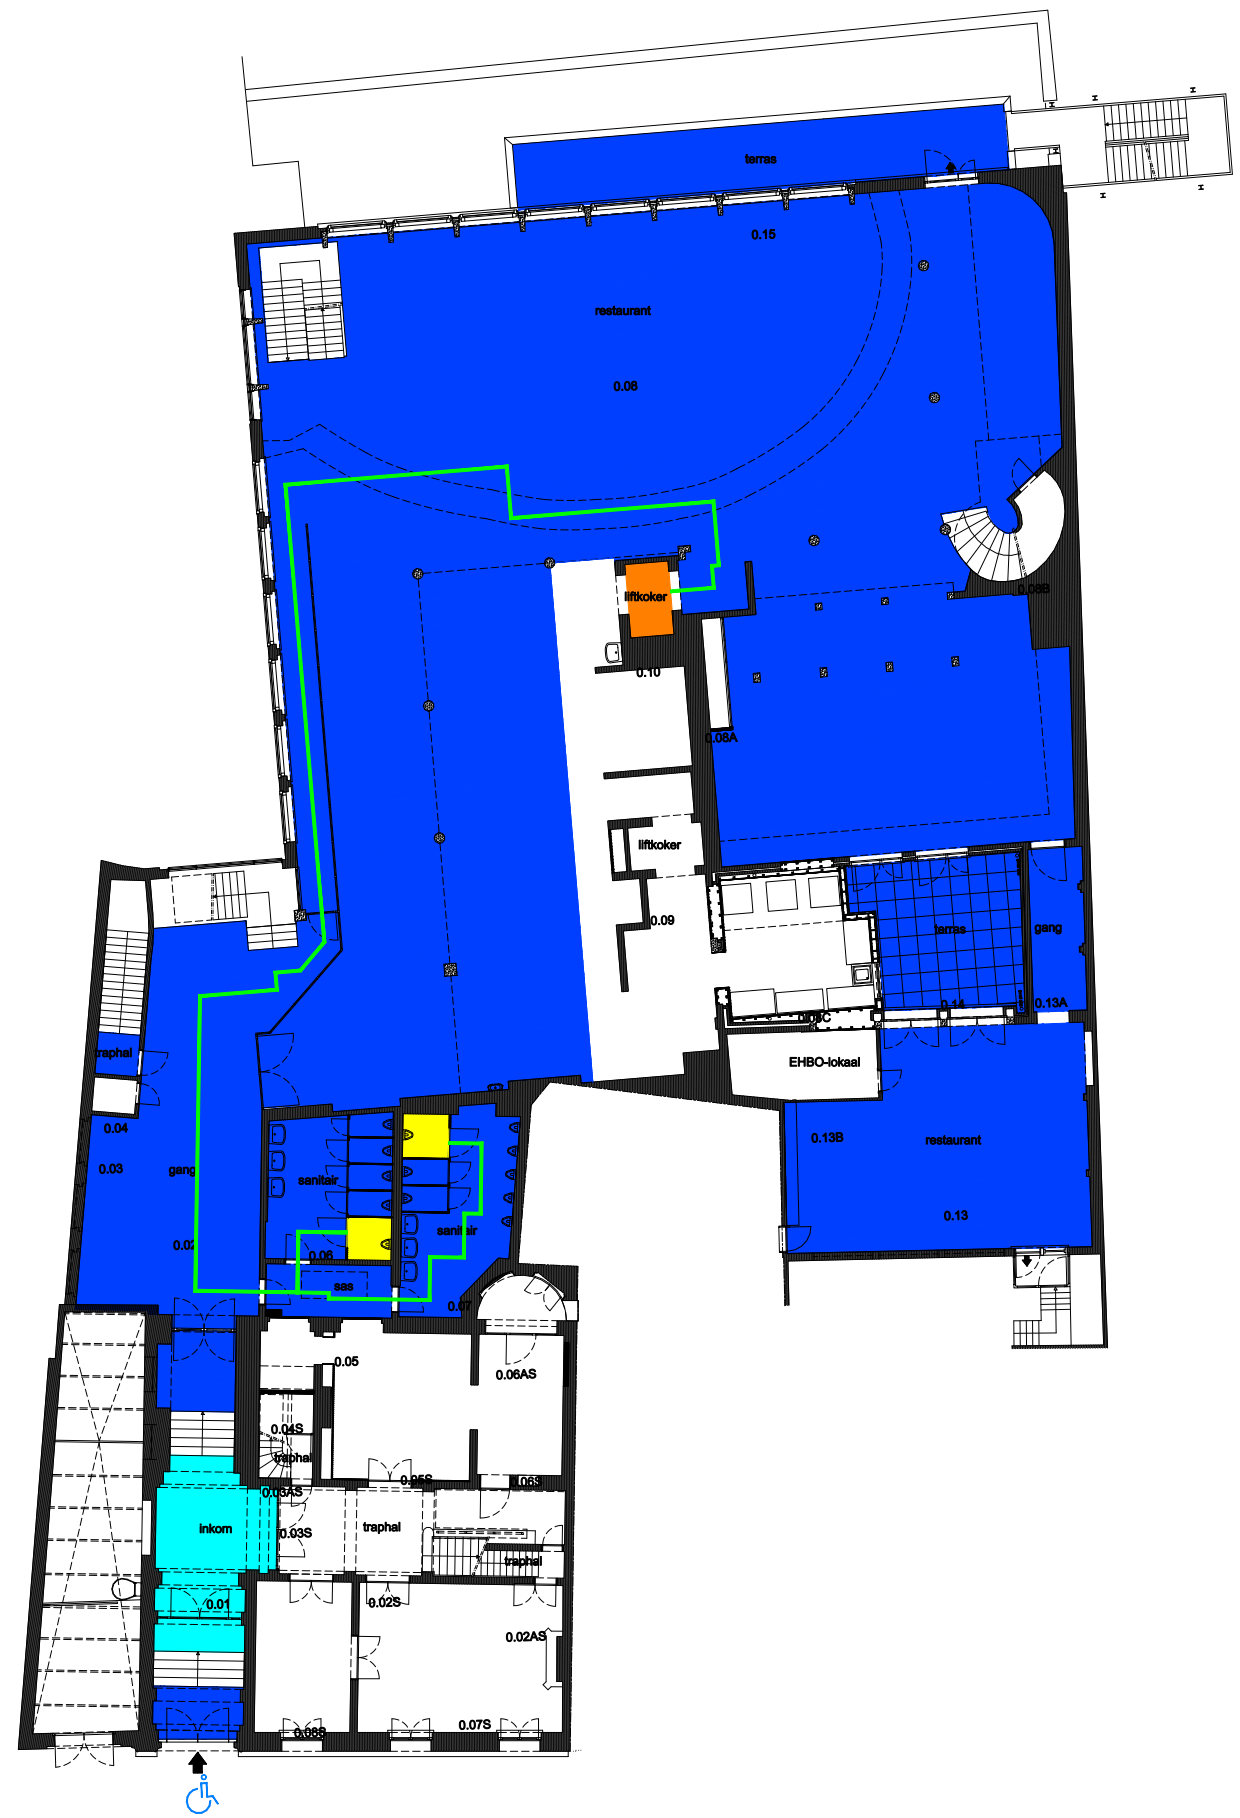

	Niet publiek		Rolstoeltoegankelijk toilet		Publieke ruimte, rolstoeltoegankelijk
	Aangewezen route voor rolstoelgebruikers		Rolstoeltoegankelijke lift		Publieke ruimte, NIET rolstoeltoegankelijk

03 Regio SPN - Campus UFO		
F.I. 27.03 De Brug Sint-Pietersnieuwstraat 45 9000 Gent	F.I. 27.03.090 kelder -1	
Schaal: 1/xxx	Versie mrt-17	DIRECTIE GEBOUWEN en FACILITAIR BEHEER

 Niet publiek	 Rolstoeltoegankelijk toilet	 Publieke ruimte, rolstoeltoegankelijk
 Aangewezen route voor rolstoelgebruikers	 Rolstoeltoegankelijke lift	 Publieke ruimte, NIET rolstoeltoegankelijk

03 Regio SPN - Campus UFO		 UNIVERSITEIT GENT
F.I. 27.03 De Brug Sint-Pietersnieuwstraat 45 9000 Gent	F.I. 27.03.100 gelijkvloerse verdieping	
Schaal: 1/xxx	Versie mrt-17	DIRECTIE GEBOUWEN en FACILITAIR BEHEER

 Niet publiek	 Rolstoeltoegankelijk toilet	 Publieke ruimte, rolstoeltoegankelijk
 Aangewezen route voor rolstoelgebruikers	 Rolstoeltoegankelijke lift	 Publieke ruimte, NIET rolstoeltoegankelijk

03 Regio SPN - Campus UFO		 UNIVERSITEIT GENT
F.I. 27.03 De Brug Sint-Pietersnieuwstraat 45 9000 Gent	F.I. 27.03.110 eerste verdieping	
Schaal: 1/xxx	Versie mrt-17	DIRECTIE GEBOUWEN en FACILITAIR BEHEER