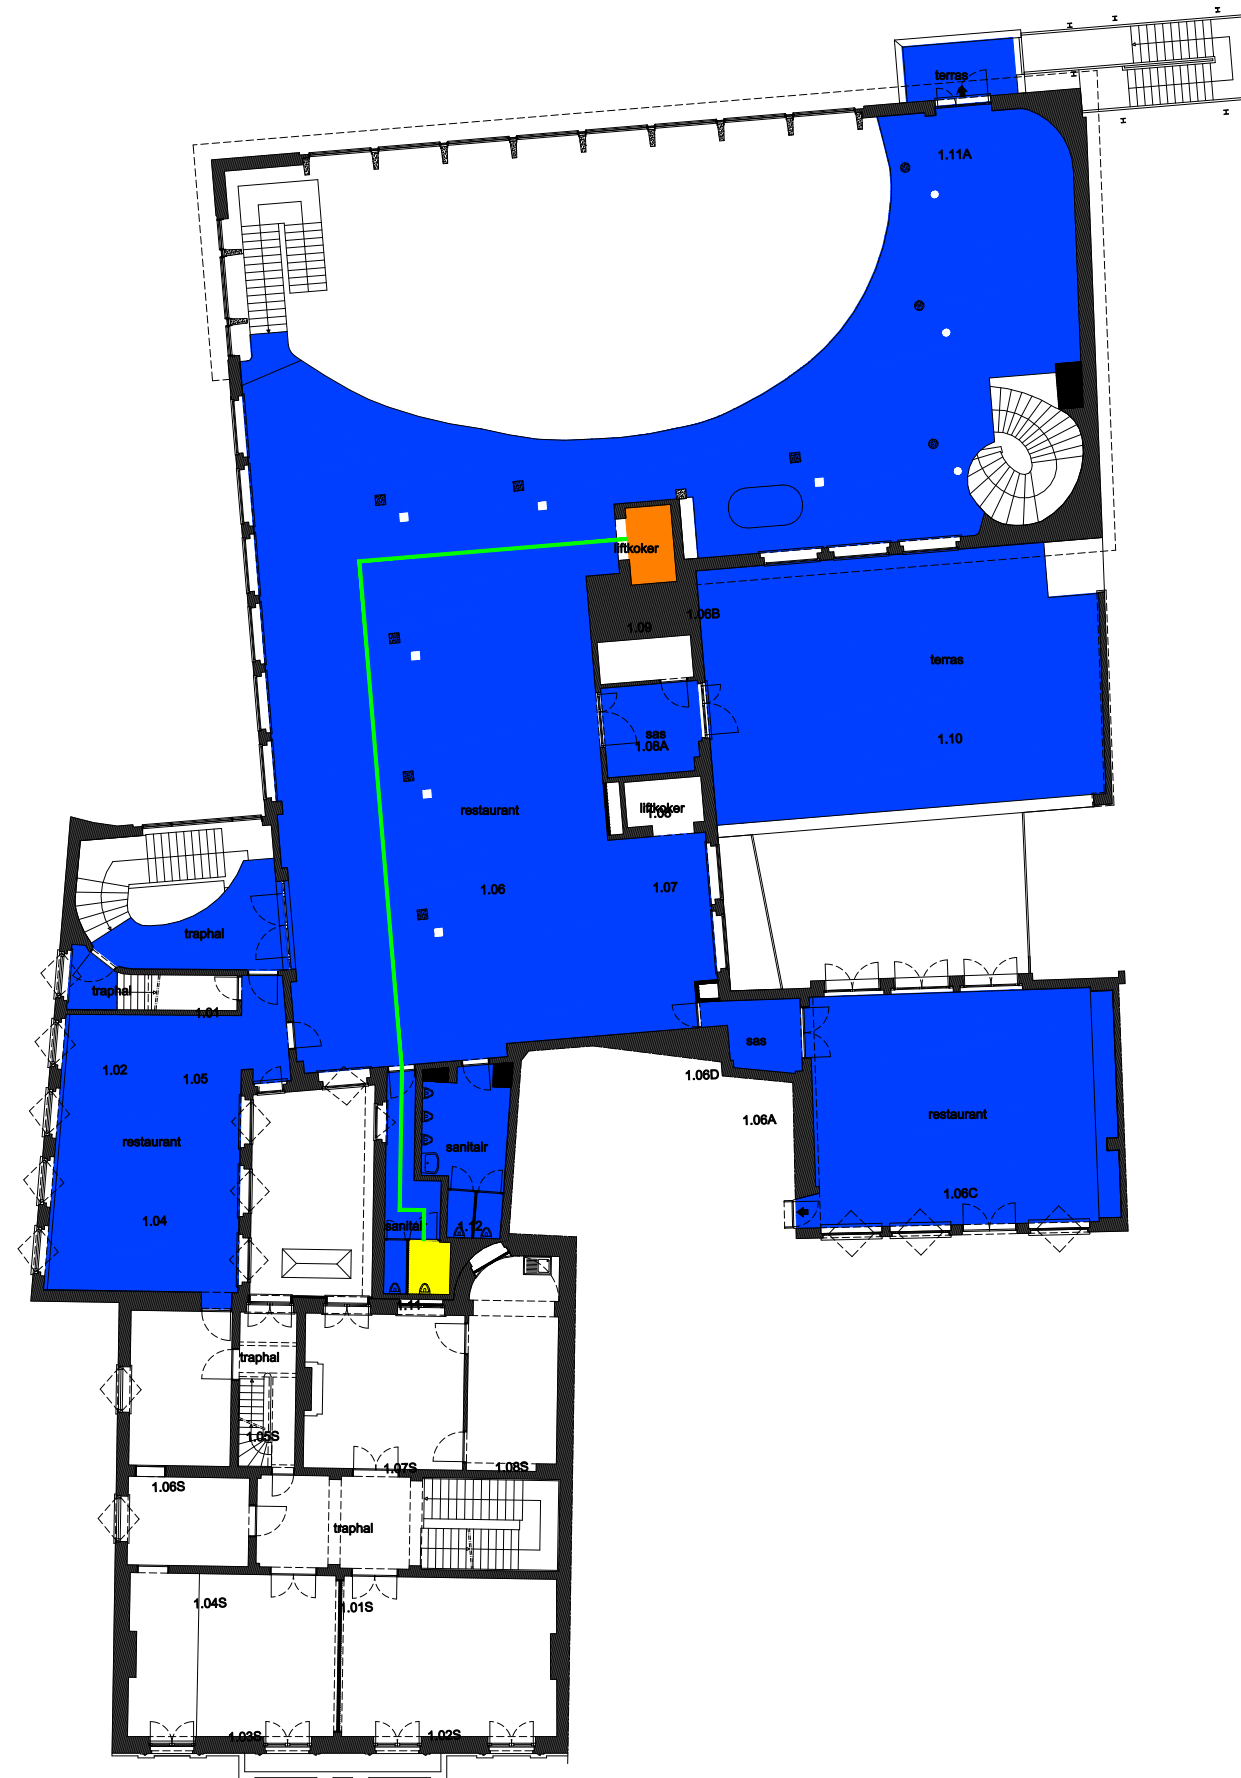

	Niet publiek		Rolstoeltoegankelijk toilet		Publieke ruimte, rolstoeltoegankelijk
	Aangewezen route voor rolstoelgebruikers		Rolstoeltoegankelijke lift		Publieke ruimte, NIET rolstoeltoegankelijk

03 Regio SPN - Campus UFO		
F.I. 27.03 De Brug Sint-Pietersnieuwstraat 45 9000 Gent	F.I. 27.03.090 kelder -1	
Schaal: 1/xxx	Versie mrt-17	DIRECTIE GEBOUWEN en FACILITAIR BEHEER

 Niet publiek	 Rolstoeltoegankelijk toilet	 Publieke ruimte, rolstoeltoegankelijk
 Aangewezen route voor rolstoelgebruikers	 Rolstoeltoegankelijke lift	 Publieke ruimte, NIET rolstoeltoegankelijk

03 Regio SPN - Campus UFO		 UNIVERSITEIT GENT
F.I. 27.03 De Brug Sint-Pietersnieuwstraat 45 9000 Gent	F.I. 27.03.100 gelijkvloerse verdieping	
Schaal: 1/xxx	Versie mrt-17	DIRECTIE GEBOUWEN en FACILITAIR BEHEER

 Niet publiek	 Rolstoeltoegankelijk toilet	 Publieke ruimte, rolstoeltoegankelijk
 Aangewezen route voor rolstoelgebruikers	 Rolstoeltoegankelijke lift	 Publieke ruimte, NIET rolstoeltoegankelijk

03 Regio SPN - Campus UFO		 UNIVERSITEIT GENT
F.I. 27.03 De Brug Sint-Pietersnieuwstraat 45 9000 Gent	F.I. 27.03.110 eerste verdieping	
Schaal: 1/xxx	Versie mrt-17	DIRECTIE GEBOUWEN en FACILITAIR BEHEER