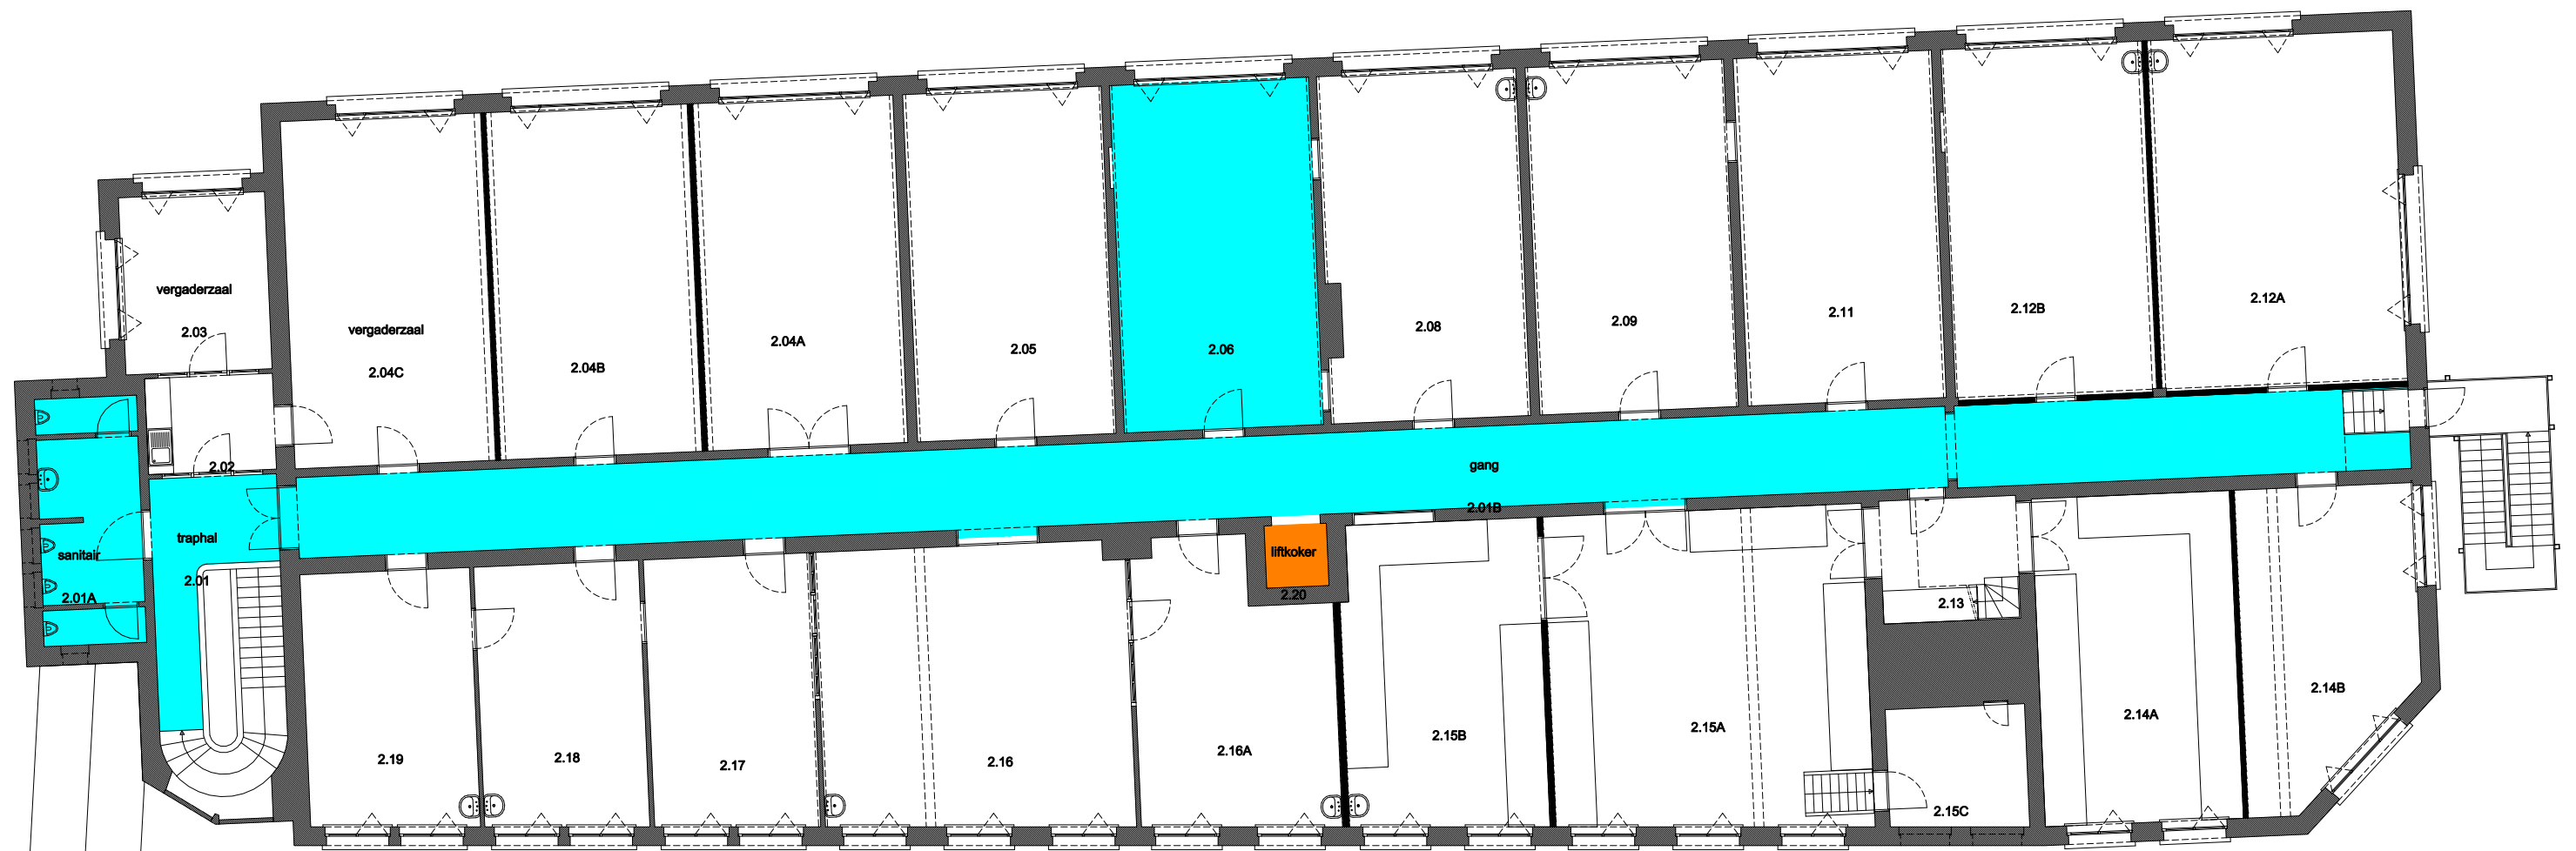

 Niet publiek	 Rolstoeltoegankelijk toilet	 Publieke ruimte, rolstoeltoegankelijk
 Aangewezen route voor rolstoelgebruikers	 Rolstoeltoegankelijke lift	 Publieke ruimte, NIET rolstoeltoegankelijk

03 Regio SPN - Campus UFO		 UNIVERSITEIT GENT
F.I. 27.11 T2 - Technicum blok 3 Sint-Pietersnieuwstraat 41 9000 GENT	F.I. 27.11.100 Gelijkvloerse verdieping	
Schaal: 1/xxx	Versie mrt-17	DIRECTIE GEBOUWEN en FACILITAIR BEHEER

 Niet publiek	 Rolstoeltoegankelijk toilet	 Publieke ruimte, rolstoeltoegankelijk
 Aangewezen route voor rolstoelgebruikers	 Rolstoeltoegankelijke lift	 Publieke ruimte, NIET rolstoeltoegankelijk

03 Regio SPN - Campus UFO		 UNIVERSITEIT GENT
F.I. 27.11 T2 - Technicum blok 3 Sint-Pietersnieuwstraat 41 9000 GENT	F.I. 27.11.110 Eerste verdieping	
Schaal: 1/xxx	Versie mrt-17	DIRECTIE GEBOUWEN en FACILITAIR BEHEER

 Niet publiek	 Rolstoeltoegankelijk toilet	 Publieke ruimte, rolstoeltoegankelijk
 Aangewezen route voor rolstoelgebruikers	 Rolstoeltoegankelijke lift	 Publieke ruimte, NIET rolstoeltoegankelijk

03 Regio SPN - Campus UFO		 UNIVERSITEIT GENT
F.I. 27.11 T2 - Technicum blok 3 Sint-Pietersnieuwstraat 41 9000 GENT	F.I. 27.11.120 Tweede verdieping	
Schaal: 1/xxx		Versie mrt-17 DIRECTIE GEBOUWEN en FACILITAIR BEHEER