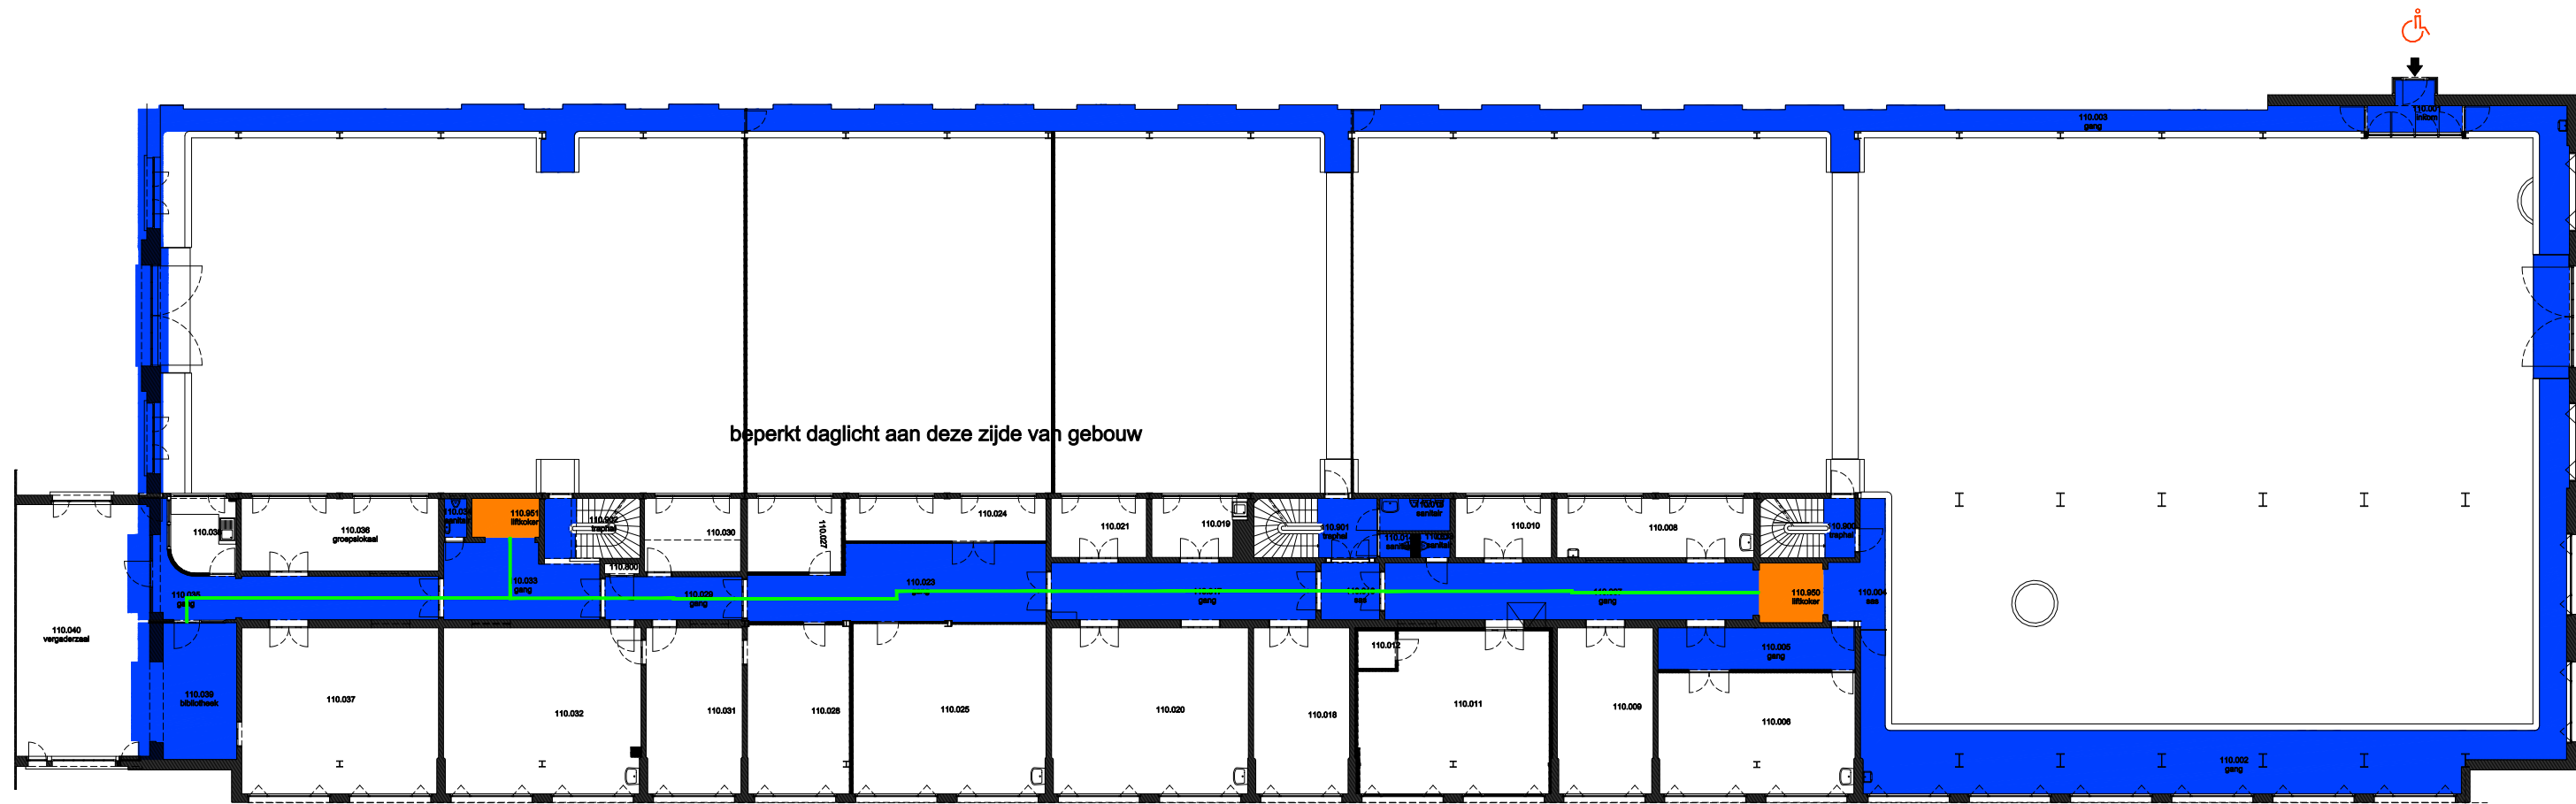

 Niet publiek	 Rolstoeltoegankelijk toilet	 Publieke ruimte, rolstoeltoegankelijk
 Aangewezen route voor rolstoelgebruikers	 Rolstoeltoegankelijke lift	 Publieke ruimte, NIET rolstoeltoegankelijk

03 Regio SPN - Campus UFO		 UNIVERSITEIT GENT DIRECTIE GEBOUWEN en FACILITAIR BEHEER
F.I. 27.09 T4 - Technicum blok 4 Sint-pietersnieuwstraat 41 9000 GENT	F.I. 27.09.090 Kelder -1 Schaal: 1/xxx	
		Versie mrt-17

 Niet publiek	 Rolstoeltoegankelijk toilet	 Publieke ruimte, rolstoeltoegankelijk
 Aangewezen route voor rolstoelgebruikers	 Rolstoeltoegankelijke lift	 Publieke ruimte, NIET rolstoeltoegankelijk

03 Regio SPN - Campus UFO			 UNIVERSITEIT GENT
F.I. 27.09 T4 - Technicum blok 4 Sint-pietersnieuwstraat 41 9000 GENT	F.I. 27.09.100 Gelijkvloerse verdieping	Versie mrt-17	
Schaal: 1/xxx			

 Niet publiek	 Rolstoeltoegankelijk toilet	 Publieke ruimte, rolstoeltoegankelijk
 Aangewezen route voor rolstoelgebruikers	 Rolstoeltoegankelijke lift	 Publieke ruimte, NIET rolstoeltoegankelijk

03 Regio SPN - Campus UFO		 UNIVERSITEIT GENT
F.I. 27.09 T4 - Technicum blok 4 Sint-pietersnieuwstraat 41 9000 GENT	F.I. 27.09.110 Eerste verdieping	
Schaal: 1/xxx	Versie mrt-17	DIRECTIE GEBOUWEN en FACILITAIR BEHEER

 Niet publiek	 Rolstoeltoegankelijk toilet	 Publieke ruimte, rolstoeltoegankelijk
 Aangewezen route voor rolstoelgebruikers	 Rolstoeltoegankelijke lift	 Publieke ruimte, NIET rolstoeltoegankelijk

03 Regio SPN - Campus UFO		 UNIVERSITEIT GENT
F.I. 27.09 T4 - Technicum blok 4 Sint-pietersnieuwstraat 41 9000 GENT	F.I. 27.09.120 Tweede verdieping	
Schaal: 1/xxx	Versie mrt-17	DIRECTIE GEBOUWEN en FACILITAIR BEHEER