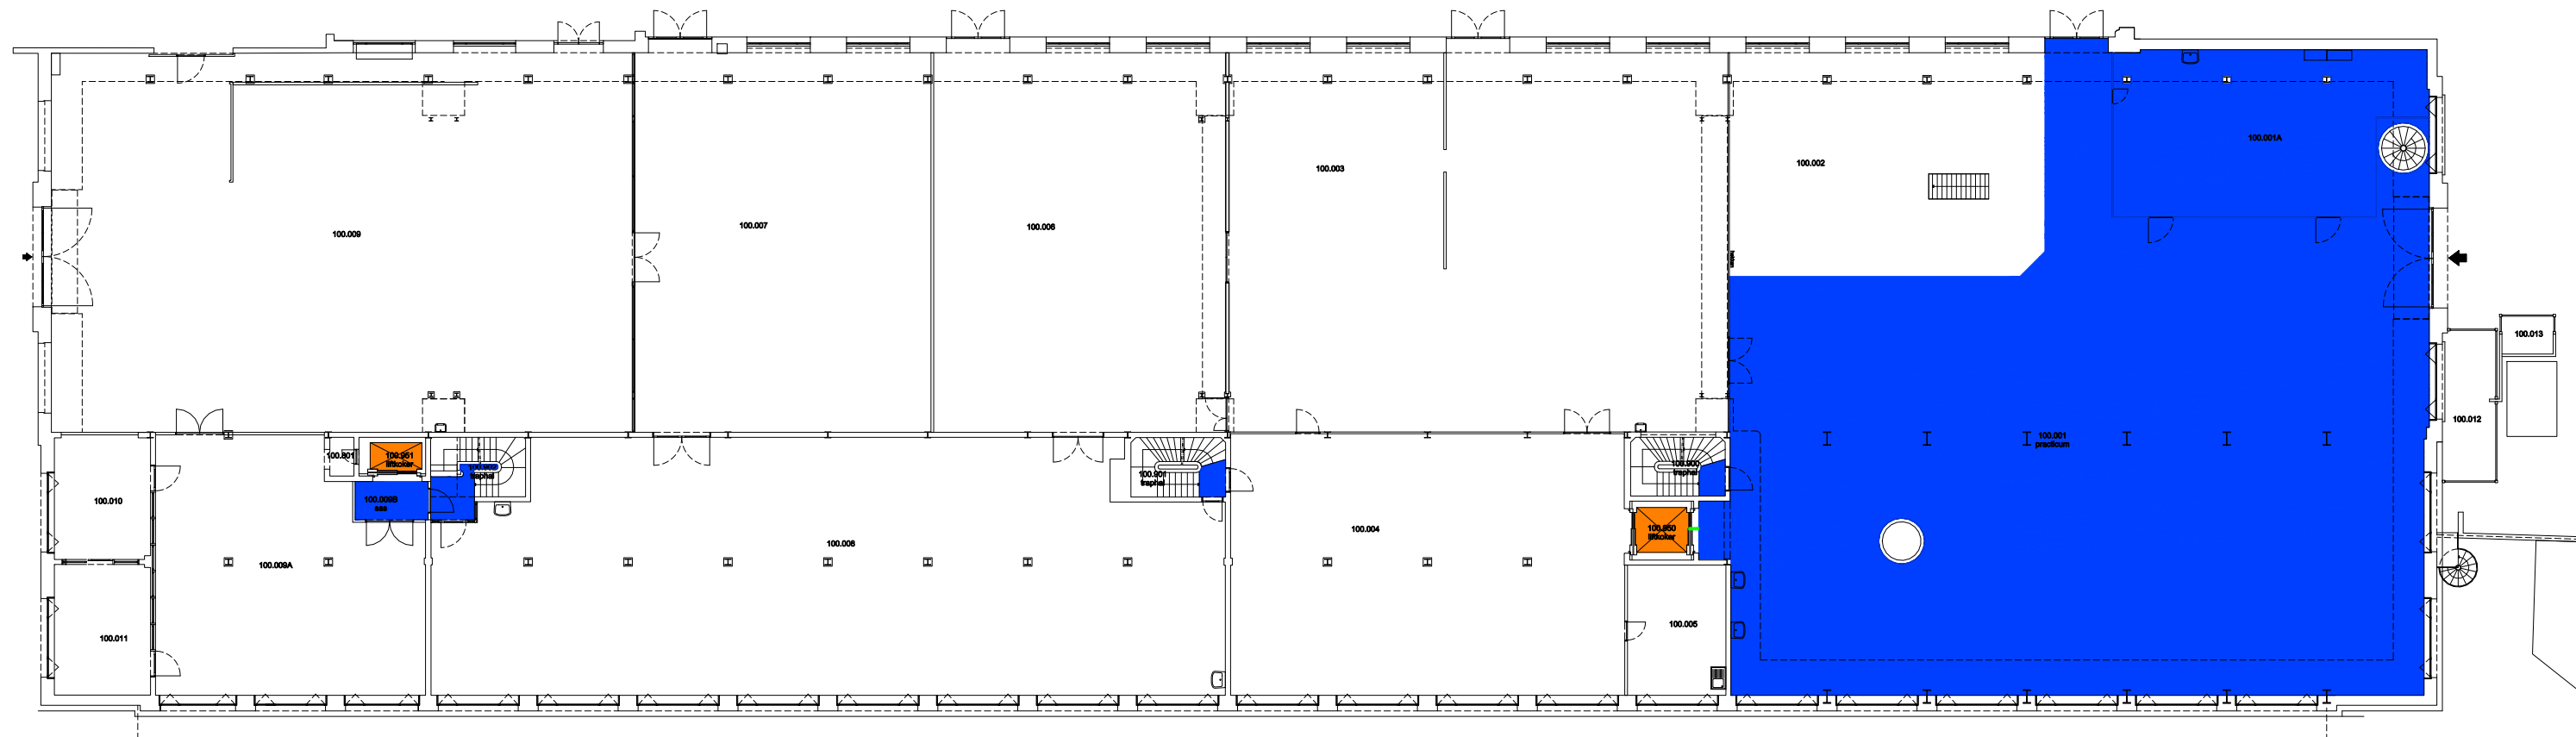

 Niet publiek	 Rolstoeltoegankelijk toilet	 Publieke ruimte, rolstoeltoegankelijk
 Aangewezen route voor rolstoelgebruikers	 Rolstoeltoegankelijke lift	 Publieke ruimte, NIET rolstoeltoegankelijk

03 Regio SPN - Campus UFO		 UNIVERSITEIT GENT DIRECTIE GEBOUWEN en FACILITAIR BEHEER
F.I. 27.09 T4 - Technicum blok 4 Sint-pietersnieuwstraat 41 9000 GENT	F.I. 27.09.090 Kelder -1 Schaal: 1/xxx	
		Versie mrt-17

 Niet publiek	 Rolstoeltoegankelijk toilet	 Publieke ruimte, rolstoeltoegankelijk
 Aangewezen route voor rolstoelgebruikers	 Rolstoeltoegankelijke lift	 Publieke ruimte, NIET rolstoeltoegankelijk

03 Regio SPN - Campus UFO			 UNIVERSITEIT GENT
F.I. 27.09 T4 - Technicum blok 4 Sint-pietersnieuwstraat 41 9000 GENT	F.I. 27.09.100 Gelijkvloerse verdieping	Versie mrt-17	
Schaal: 1/xxx			

 Niet publiek	 Rolstoeltoegankelijk toilet	 Publieke ruimte, rolstoeltoegankelijk
 Aangewezen route voor rolstoelgebruikers	 Rolstoeltoegankelijke lift	 Publieke ruimte, NIET rolstoeltoegankelijk

03 Regio SPN - Campus UFO		 UNIVERSITEIT GENT
F.I. 27.09 T4 - Technicum blok 4 Sint-pietersnieuwstraat 41 9000 GENT	F.I. 27.09.110 Eerste verdieping	
Schaal: 1/xxx	Versie mrt-17	DIRECTIE GEBOUWEN en FACILITAIR BEHEER

 Niet publiek	 Rolstoeltoegankelijk toilet	 Publieke ruimte, rolstoeltoegankelijk
 Aangewezen route voor rolstoelgebruikers	 Rolstoeltoegankelijke lift	 Publieke ruimte, NIET rolstoeltoegankelijk

03 Regio SPN - Campus UFO		 UNIVERSITEIT GENT
F.I. 27.09 T4 - Technicum blok 4 Sint-pietersnieuwstraat 41 9000 GENT	F.I. 27.09.120 Tweede verdieping	
Schaal: 1/xxx	Versie mrt-17	DIRECTIE GEBOUWEN en FACILITAIR BEHEER