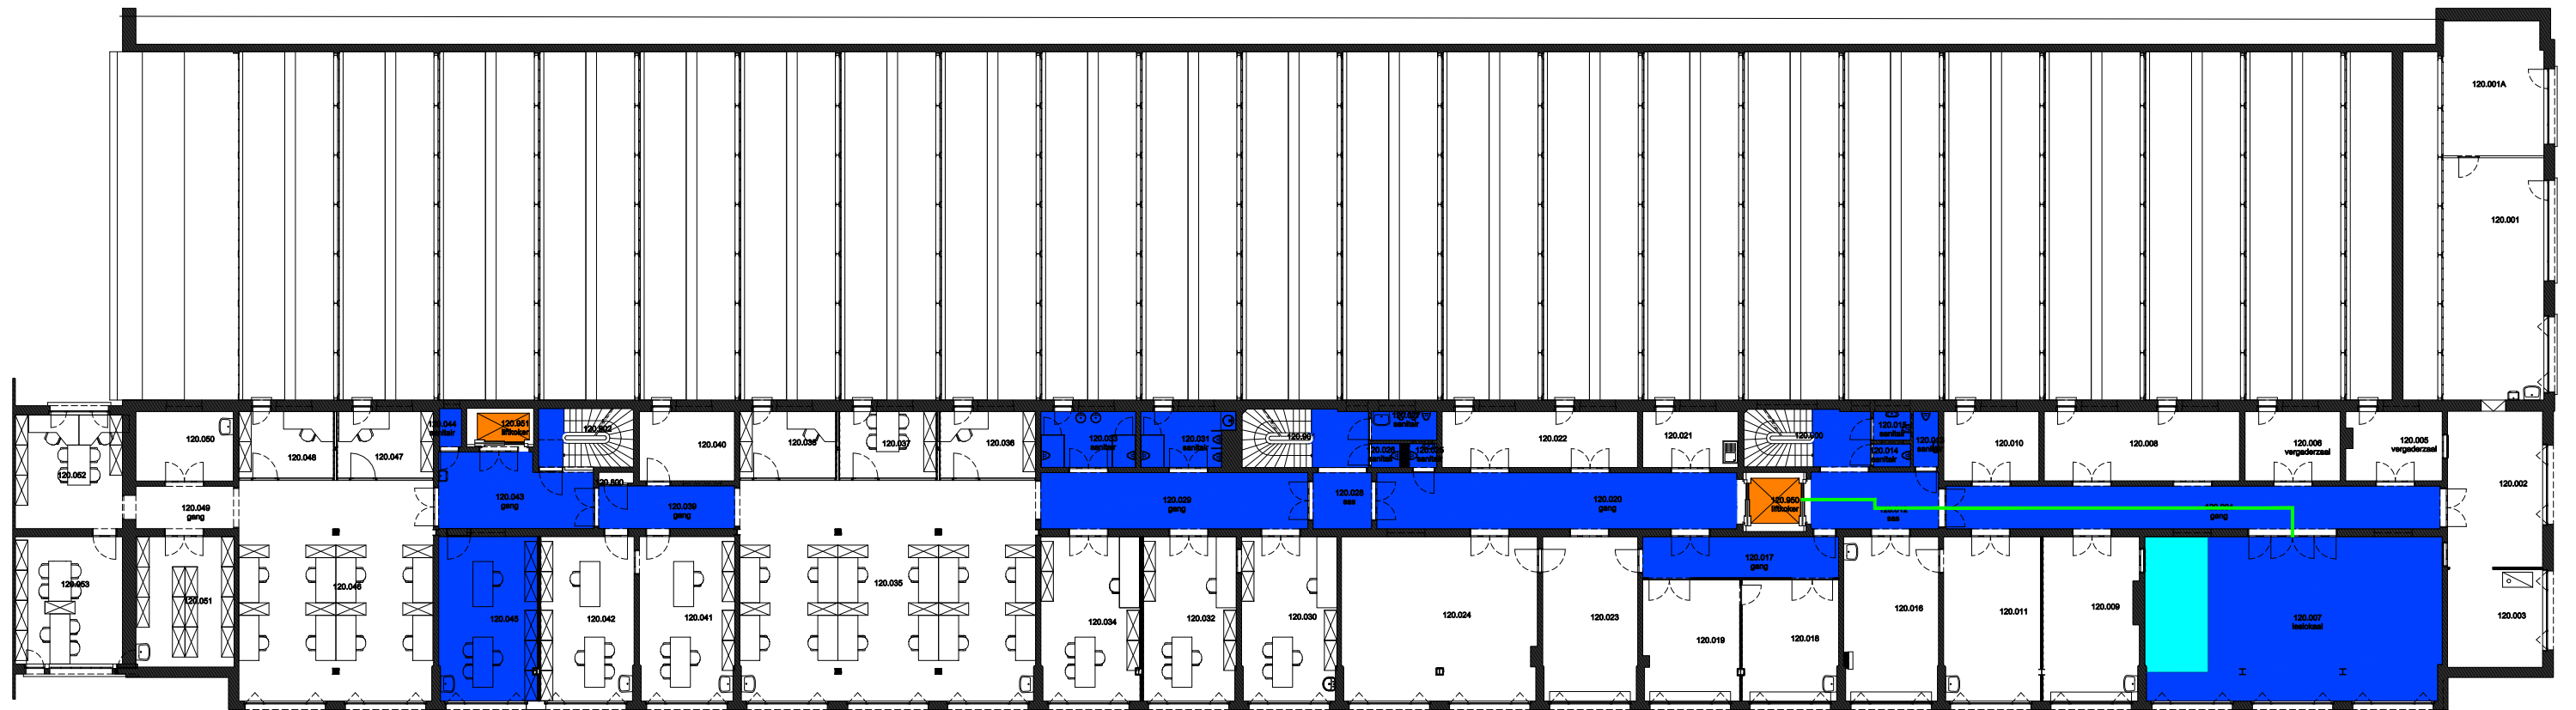

 Niet publiek	 Rolstoeltoegankelijk toilet	 Publieke ruimte, rolstoeltoegankelijk
 Aangewezen route voor rolstoelgebruikers	 Rolstoeltoegankelijke lift	 Publieke ruimte, NIET rolstoeltoegankelijk

03 Regio SPN - Campus UFO		 UNIVERSITEIT GENT DIRECTIE GEBOUWEN en FACILITAIR BEHEER
F.I. 27.09 T4 - Technicum blok 4 Sint-pietersnieuwstraat 41 9000 GENT	F.I. 27.09.090 Kelder -1 Schaal: 1/xxx	
		Versie mrt-17

 Niet publiek	 Rolstoeltoegankelijk toilet	 Publieke ruimte, rolstoeltoegankelijk
 Aangewezen route voor rolstoelgebruikers	 Rolstoeltoegankelijke lift	 Publieke ruimte, NIET rolstoeltoegankelijk

03 Regio SPN - Campus UFO			 UNIVERSITEIT GENT
F.I. 27.09 T4 - Technicum blok 4 Sint-pietersnieuwstraat 41 9000 GENT	F.I. 27.09.100 Gelijkvloerse verdieping	Versie mrt-17	
Schaal: 1/xxx			

 Niet publiek	 Rolstoeltoegankelijk toilet	 Publieke ruimte, rolstoeltoegankelijk
 Aangewezen route voor rolstoelgebruikers	 Rolstoeltoegankelijke lift	 Publieke ruimte, NIET rolstoeltoegankelijk

03 Regio SPN - Campus UFO		 UNIVERSITEIT GENT
F.I. 27.09 T4 - Technicum blok 4 Sint-pietersnieuwstraat 41 9000 GENT	F.I. 27.09.110 Eerste verdieping	
Schaal: 1/xxx	Versie mrt-17	DIRECTIE GEBOUWEN en FACILITAIR BEHEER

 Niet publiek	 Rolstoeltoegankelijk toilet	 Publieke ruimte, rolstoeltoegankelijk
 Aangewezen route voor rolstoelgebruikers	 Rolstoeltoegankelijke lift	 Publieke ruimte, NIET rolstoeltoegankelijk

03 Regio SPN - Campus UFO		 UNIVERSITEIT GENT
F.I. 27.09 T4 - Technicum blok 4 Sint-pietersnieuwstraat 41 9000 GENT	F.I. 27.09.120 Tweede verdieping	
Schaal: 1/xxx	Versie mrt-17	DIRECTIE GEBOUWEN en FACILITAIR BEHEER