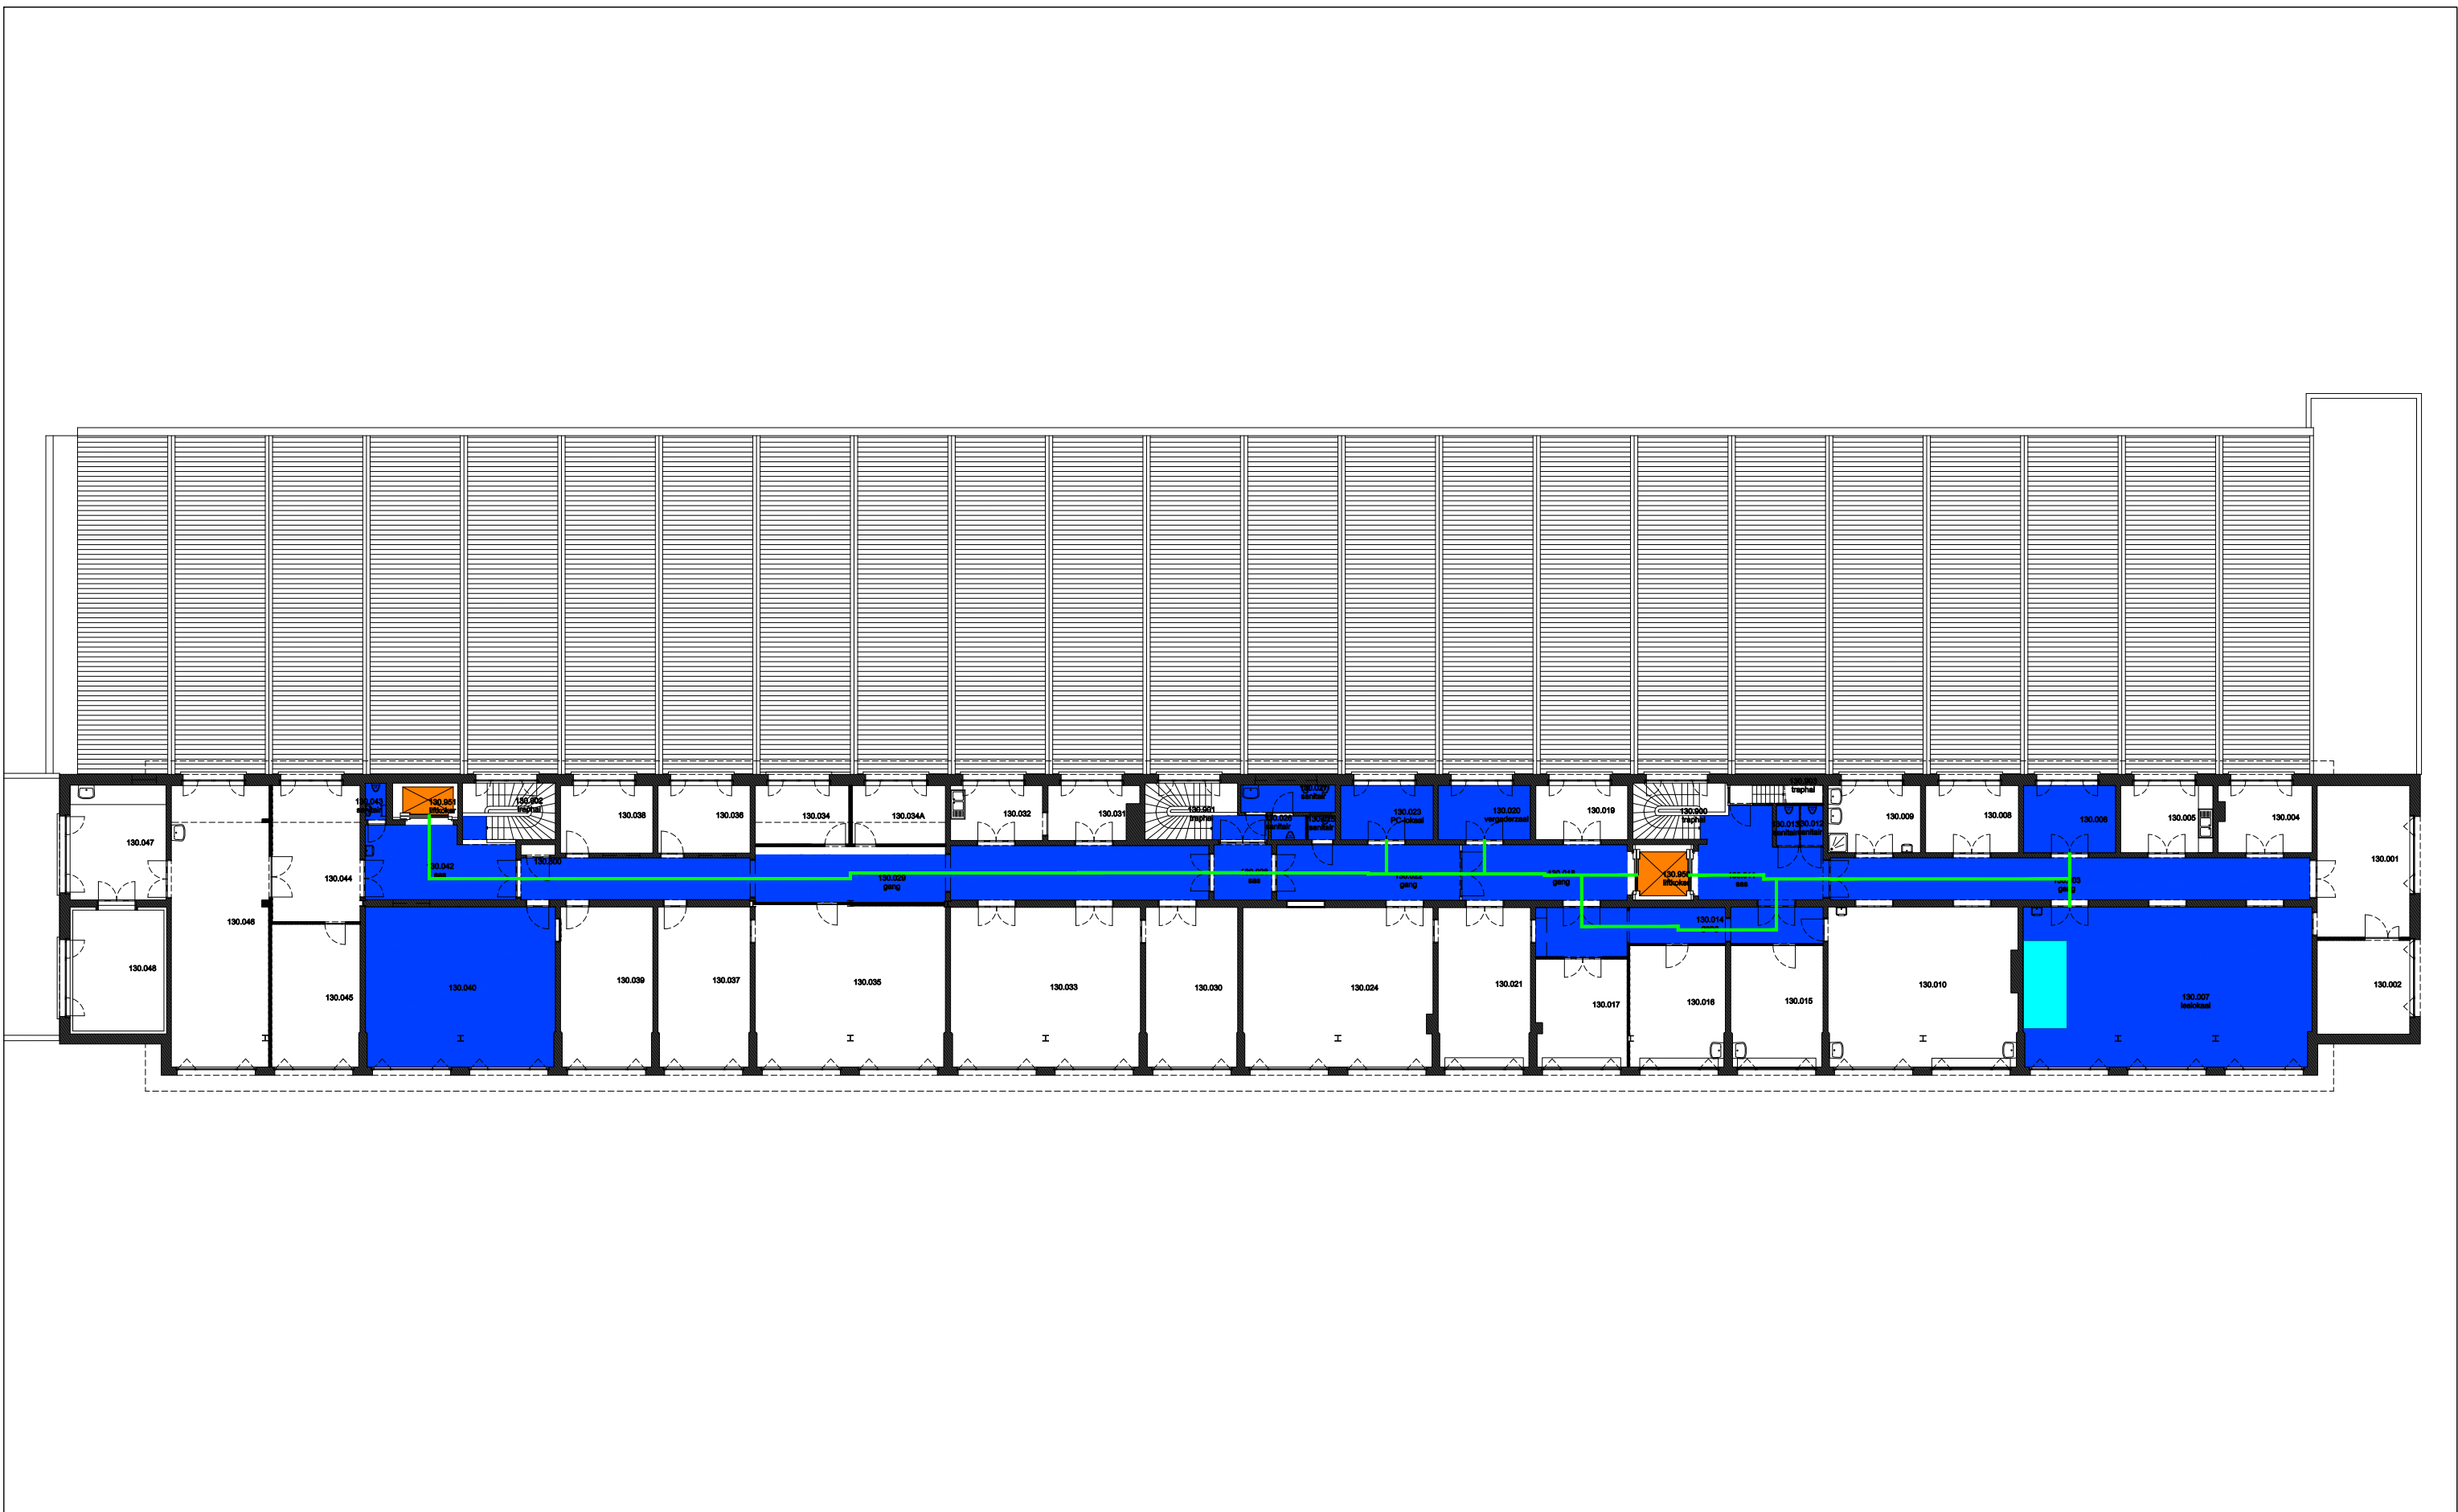

 Niet publiek	 Rolstoeltoegankelijk toilet	 Publieke ruimte, rolstoeltoegankelijk
 Aangewezen route voor rolstoelgebruikers	 Rolstoeltoegankelijke lift	 Publieke ruimte, NIET rolstoeltoegankelijk

03 Regio SPN - Campus UFO		 UNIVERSITEIT GENT DIRECTIE GEBOUWEN en FACILITAIR BEHEER
F.I. 27.09 T4 - Technicum blok 4 Sint-pietersnieuwstraat 41 9000 GENT	F.I. 27.09.090 Kelder -1 Schaal: 1/xxx	
		Versie mrt-17

 Niet publiek	 Rolstoeltoegankelijk toilet	 Publieke ruimte, rolstoeltoegankelijk
 Aangewezen route voor rolstoelgebruikers	 Rolstoeltoegankelijke lift	 Publieke ruimte, NIET rolstoeltoegankelijk

03 Regio SPN - Campus UFO			 UNIVERSITEIT GENT
F.I. 27.09 T4 - Technicum blok 4 Sint-pietersnieuwstraat 41 9000 GENT	F.I. 27.09.100 Gelijkvloerse verdieping	Versie mrt-17	
Schaal: 1/xxx			

 Niet publiek	 Rolstoeltoegankelijk toilet	 Publieke ruimte, rolstoeltoegankelijk
 Aangewezen route voor rolstoelgebruikers	 Rolstoeltoegankelijke lift	 Publieke ruimte, NIET rolstoeltoegankelijk

03 Regio SPN - Campus UFO		 UNIVERSITEIT GENT
F.I. 27.09 T4 - Technicum blok 4 Sint-pietersnieuwstraat 41 9000 GENT	F.I. 27.09.110 Eerste verdieping	
Schaal: 1/xxx	Versie mrt-17	DIRECTIE GEBOUWEN en FACILITAIR BEHEER

 Niet publiek	 Rolstoeltoegankelijk toilet	 Publieke ruimte, rolstoeltoegankelijk
 Aangewezen route voor rolstoelgebruikers	 Rolstoeltoegankelijke lift	 Publieke ruimte, NIET rolstoeltoegankelijk

03 Regio SPN - Campus UFO		 UNIVERSITEIT GENT
F.I. 27.09 T4 - Technicum blok 4 Sint-pietersnieuwstraat 41 9000 GENT	F.I. 27.09.120 Tweede verdieping	
Schaal: 1/xxx	Versie mrt-17	DIRECTIE GEBOUWEN en FACILITAIR BEHEER