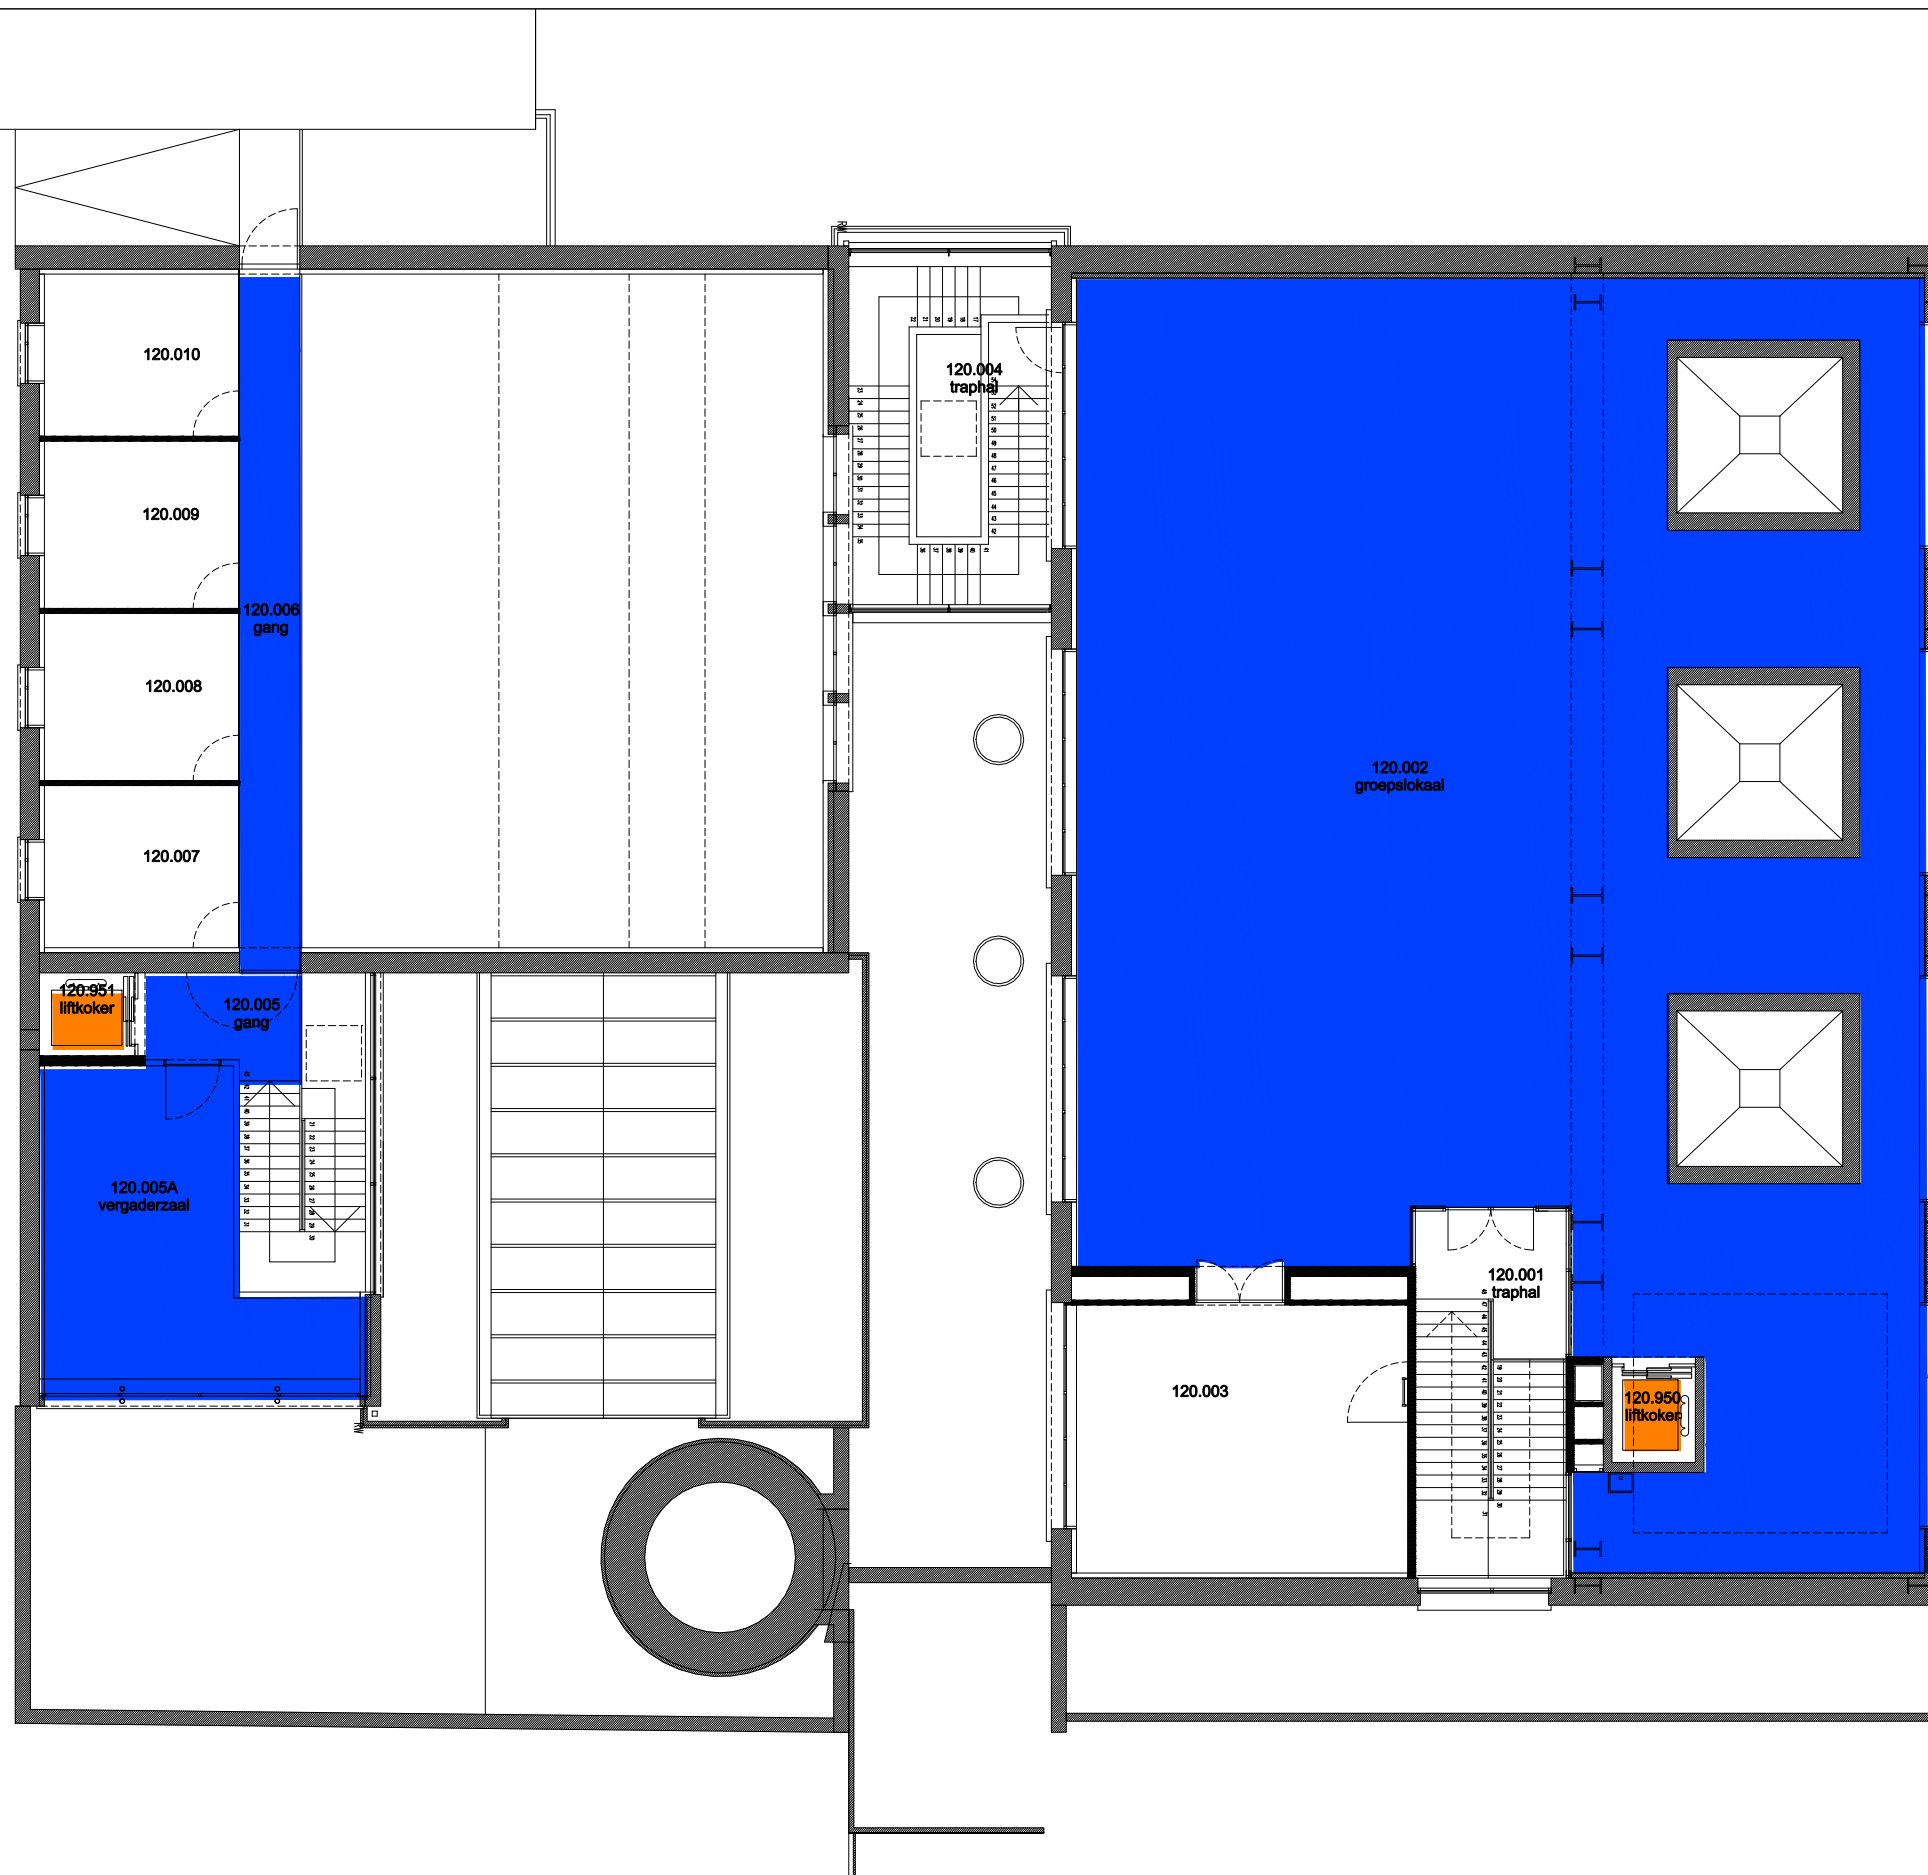

Niet publiek	Rolstoeltoegankelijk toilet	Publieke ruimte, rolstoeltoegankelijk
Aangewezen route voor rolstoelgebruikers	Rolstoeltoegankelijke lift	Publieke ruimte, NIET rolstoeltoegankelijk

03 Regio SPN - Campus UFO		 UNIVERSITEIT GENT
F.I. 27.06 Thermal Hoveniersberg 24 (Thermal) 9000 GENT	F.I. 27.06.120 Tweede verdieping	
Schaal: 1/xxx	Versie mrt-17	DIRECTIE GEBOUWEN en FACILITAIR BEHEER