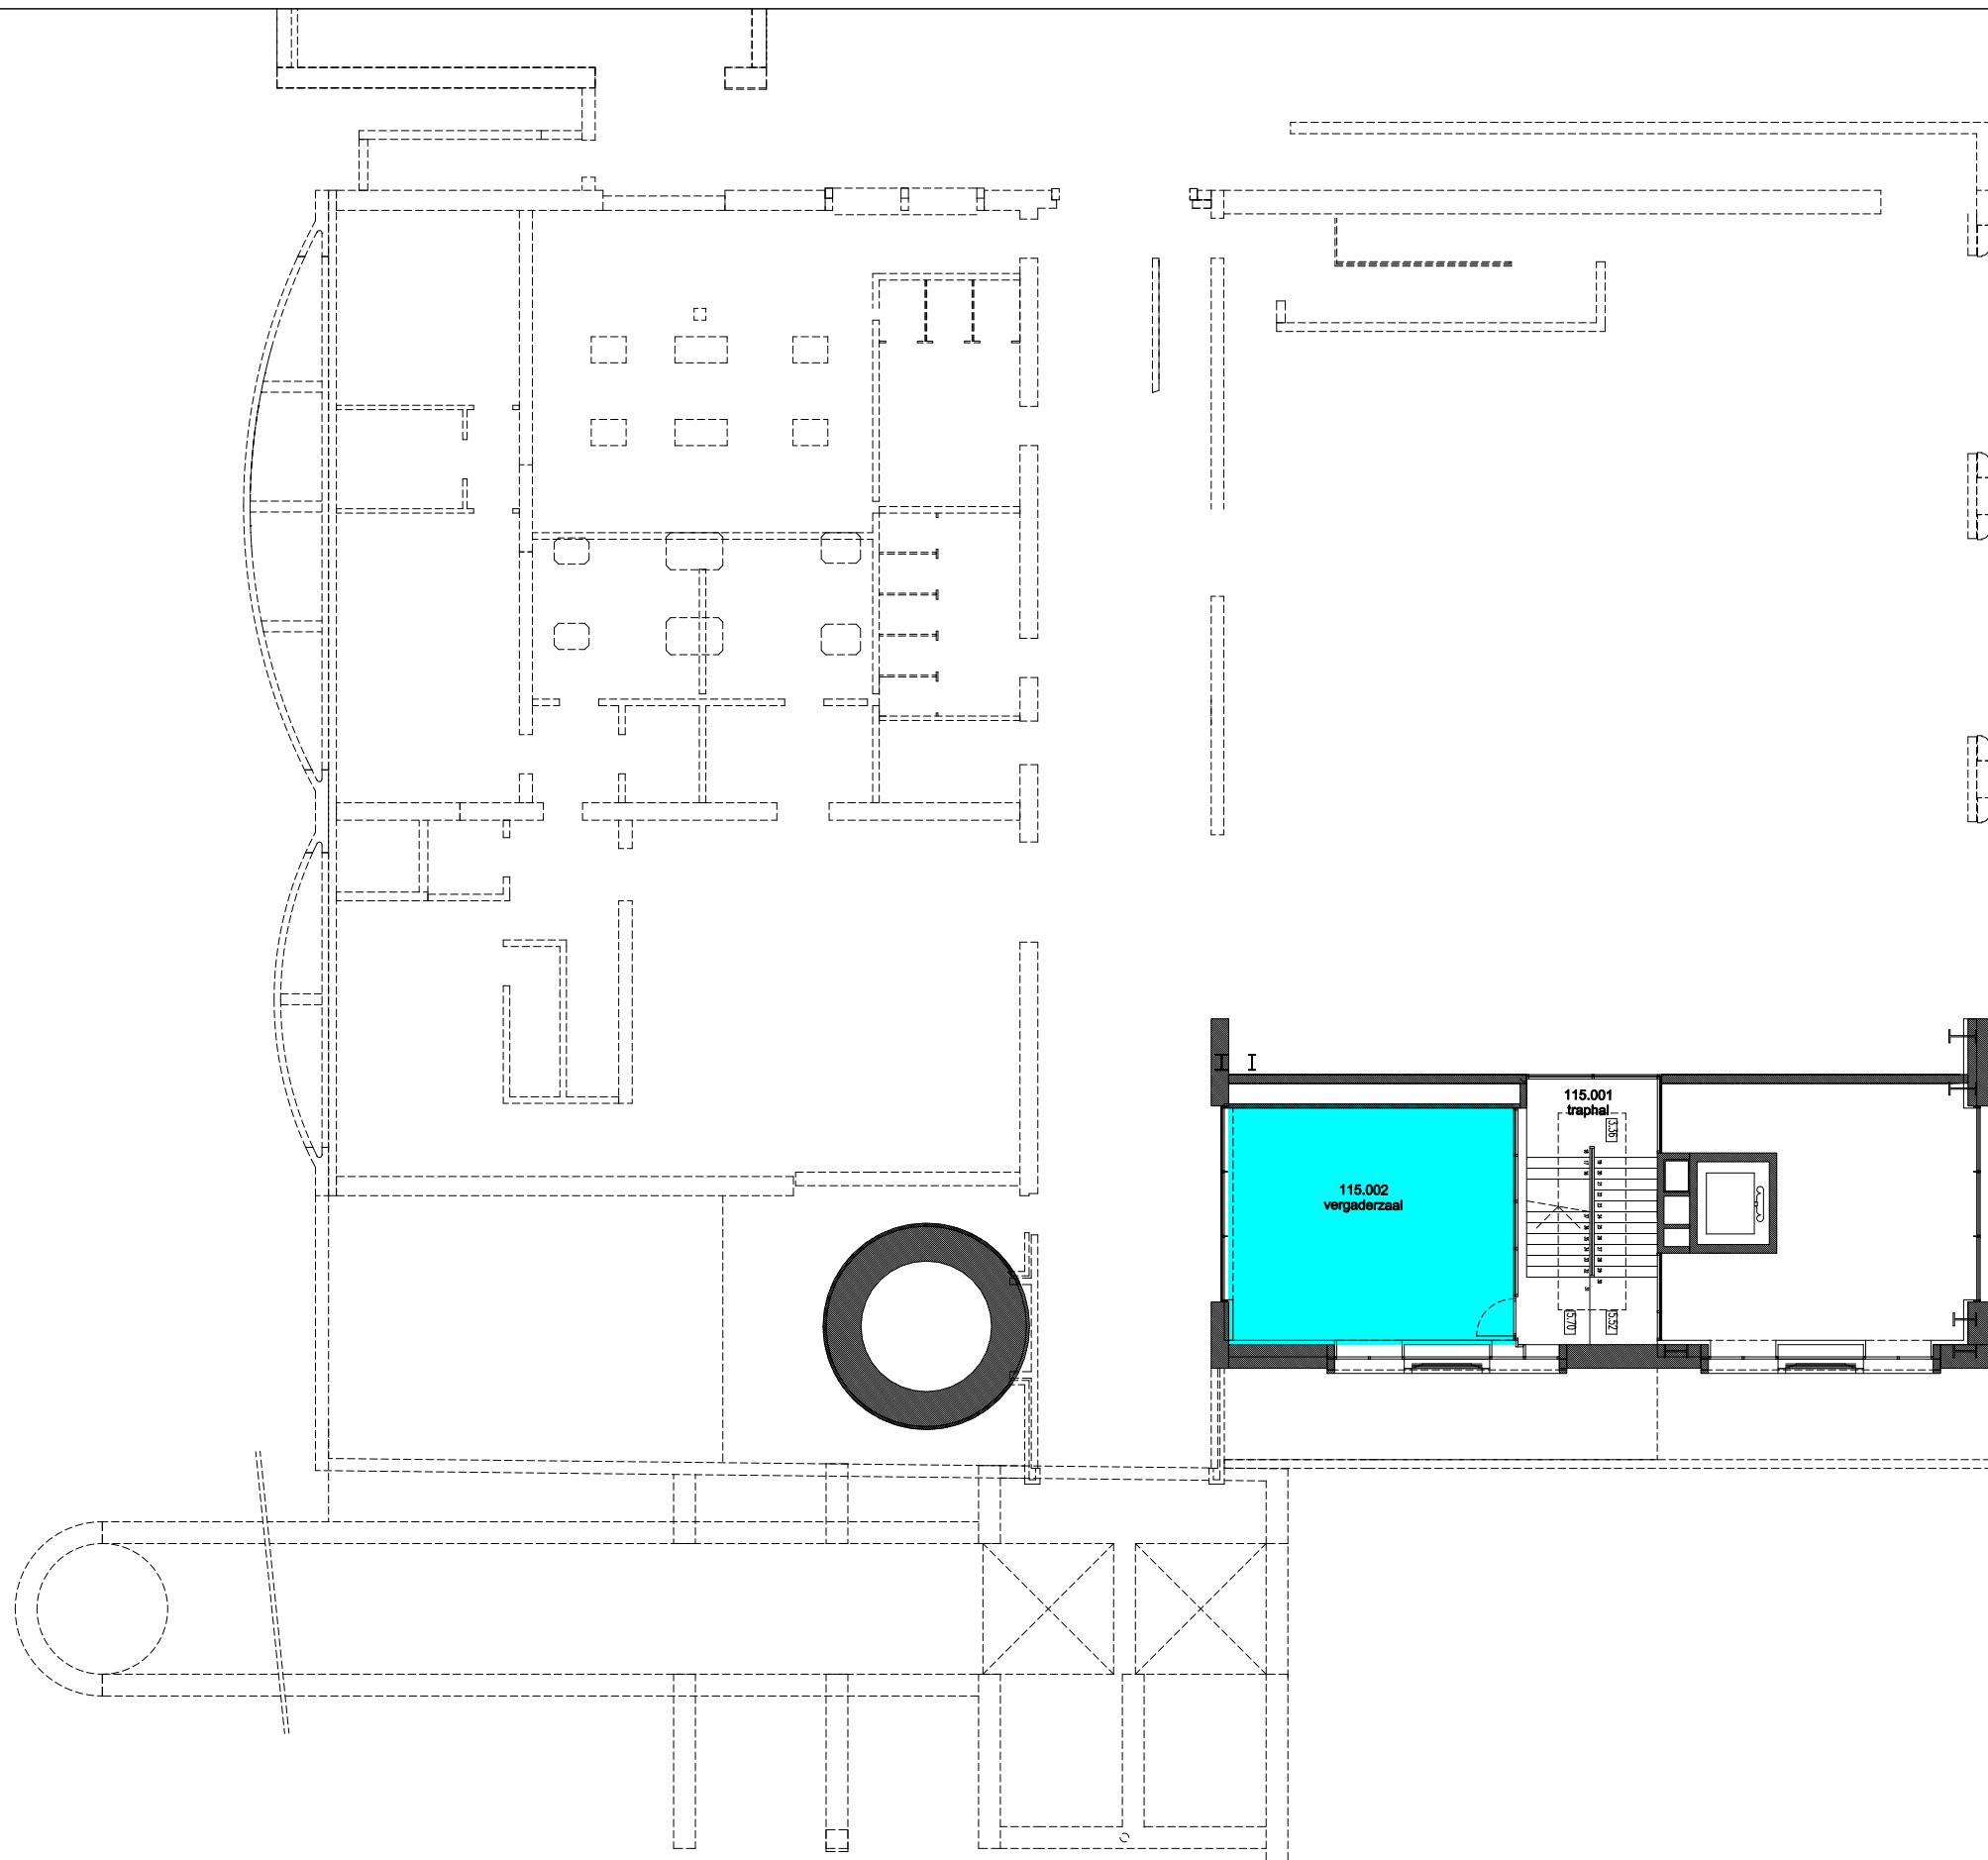

03 Regio SPN - Campus UFO

F.I. 27.06
 Thermal
 Hoveniersberg 24 (Thermal)
 9000 GENT

F.I. 27.06.110
 Eerste verdieping

Schaal: 1/xxx

Versie
 mrt-17

Schelddekaai

| | | |
|---|---|--|
|  Niet publiek |  Rolstoeltoegankelijk toilet |  Publieke ruimte, rolstoeltoegankelijk |
|  Aangewezen route voor rolstoelgebruikers |  Rolstoeltoegankelijke lift |  Publieke ruimte, NIET rolstoeltoegankelijk |