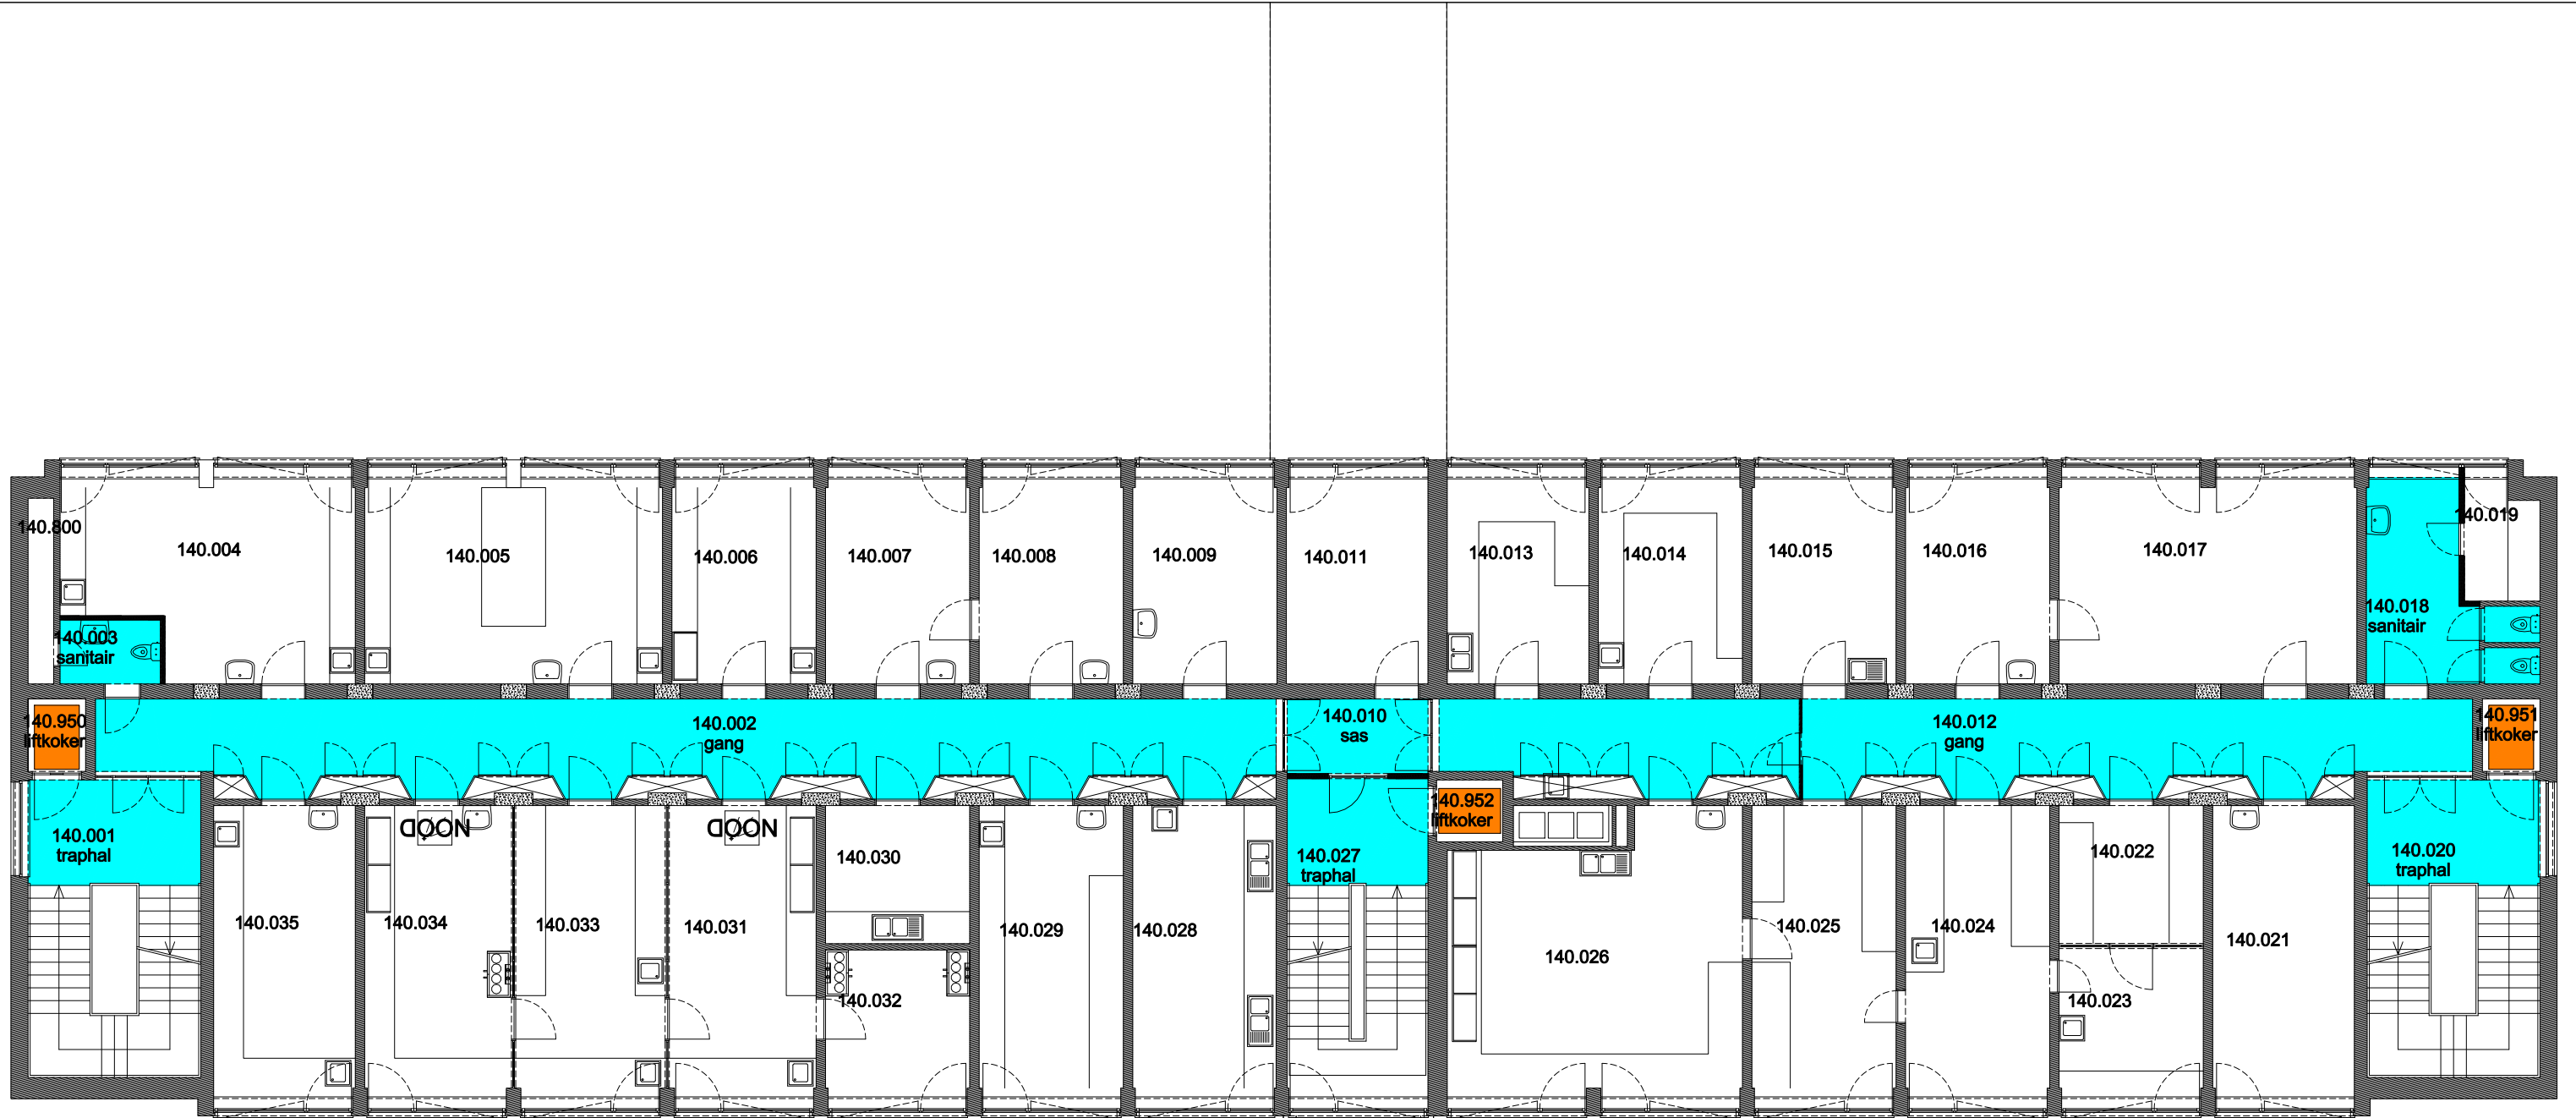

Niet publiek	Rolstoeltoegankelijk toilet	Publieke ruimte, rolstoeltoegankelijk
Aangewezen route voor rolstoelgebruikers	Rolstoeltoegankelijke lift	Publieke ruimte, NIET rolstoeltoegankelijk

07 Regio Heymans - Campus UZ		 UNIVERSITEIT GENT
F.I. 90.53 Blok B De Pintelaan 185 9000 GENT	F.I. 90.53.140 Vierde verdieping	
Schaal: 1/xxx		Versie apr-17 DIRECTIE GEBOUWEN en FACILITAIR BEHEER