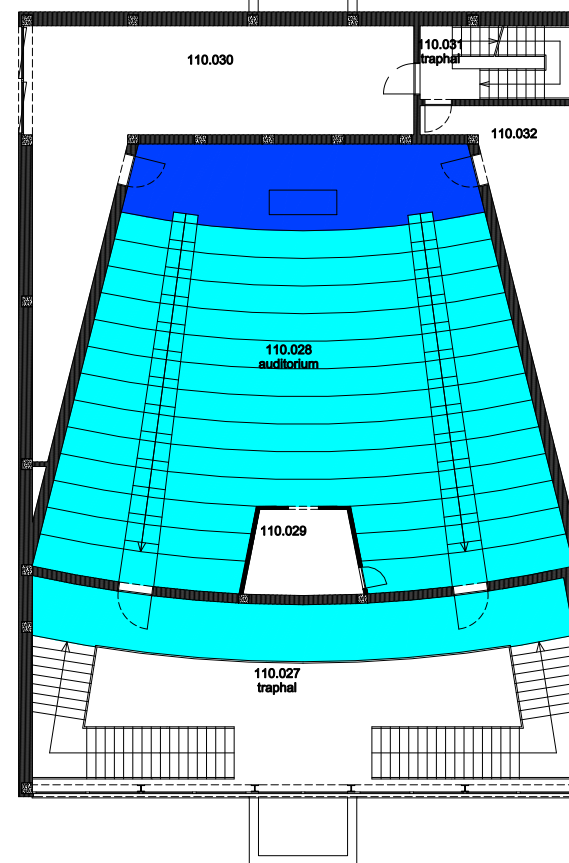

F.I. 90.53  
 Blok B  
 De Pintelaan 185  
 9000 GENT

F.I. 90.53.090  
 Kelder -1

Schaal: 1/xxx

Versie  
 apr-17

DIRECTIE GEBOUWEN  
 en FACILITAIR BEHEER

- Niet publiek
- Rolstoeltoegankelijk toilet
- Publieke ruimte, rolstoeltoegankelijk
- Publieke ruimte, NIET rolstoeltoegankelijk
- Rolstoeltoegankelijke lift
- Aangewezen route voor rolstoelgebruikers

**07 Regio Heymans - Campus UZ**

F.I. 90.53  
 Blok B  
 De Pintelaan 185  
 9000 GENT

F.I. 90.53.100  
 Gelijkvloerse verdieping

Schaal: 1/xxx

Versie  
 apr-17

- Niet publiek
- Rolstoeltoegankelijk toilet
- Publieke ruimte, rolstoeltoegankelijk
- Aangewezen route voor rolstoelgebruikers
- Rolstoeltoegankelijke lift
- Publieke ruimte, NIET rolstoeltoegankelijk

<b>07 Regio Heymans - Campus UZ</b>		 <b>UNIVERSITEIT GENT</b>
F.I. 90.53 Blok B De Pintelaan 185 9000 GENT	F.I. 90.53.110 Eerste verdieping	
		Schaal: 1/xxx

 Niet publiek	 Rolstoeltoegankelijk toilet	 Publieke ruimte, rolstoeltoegankelijk
 Aangewezen route voor rolstoelgebruikers	 Rolstoeltoegankelijke lift	 Publieke ruimte, NIET rolstoeltoegankelijk