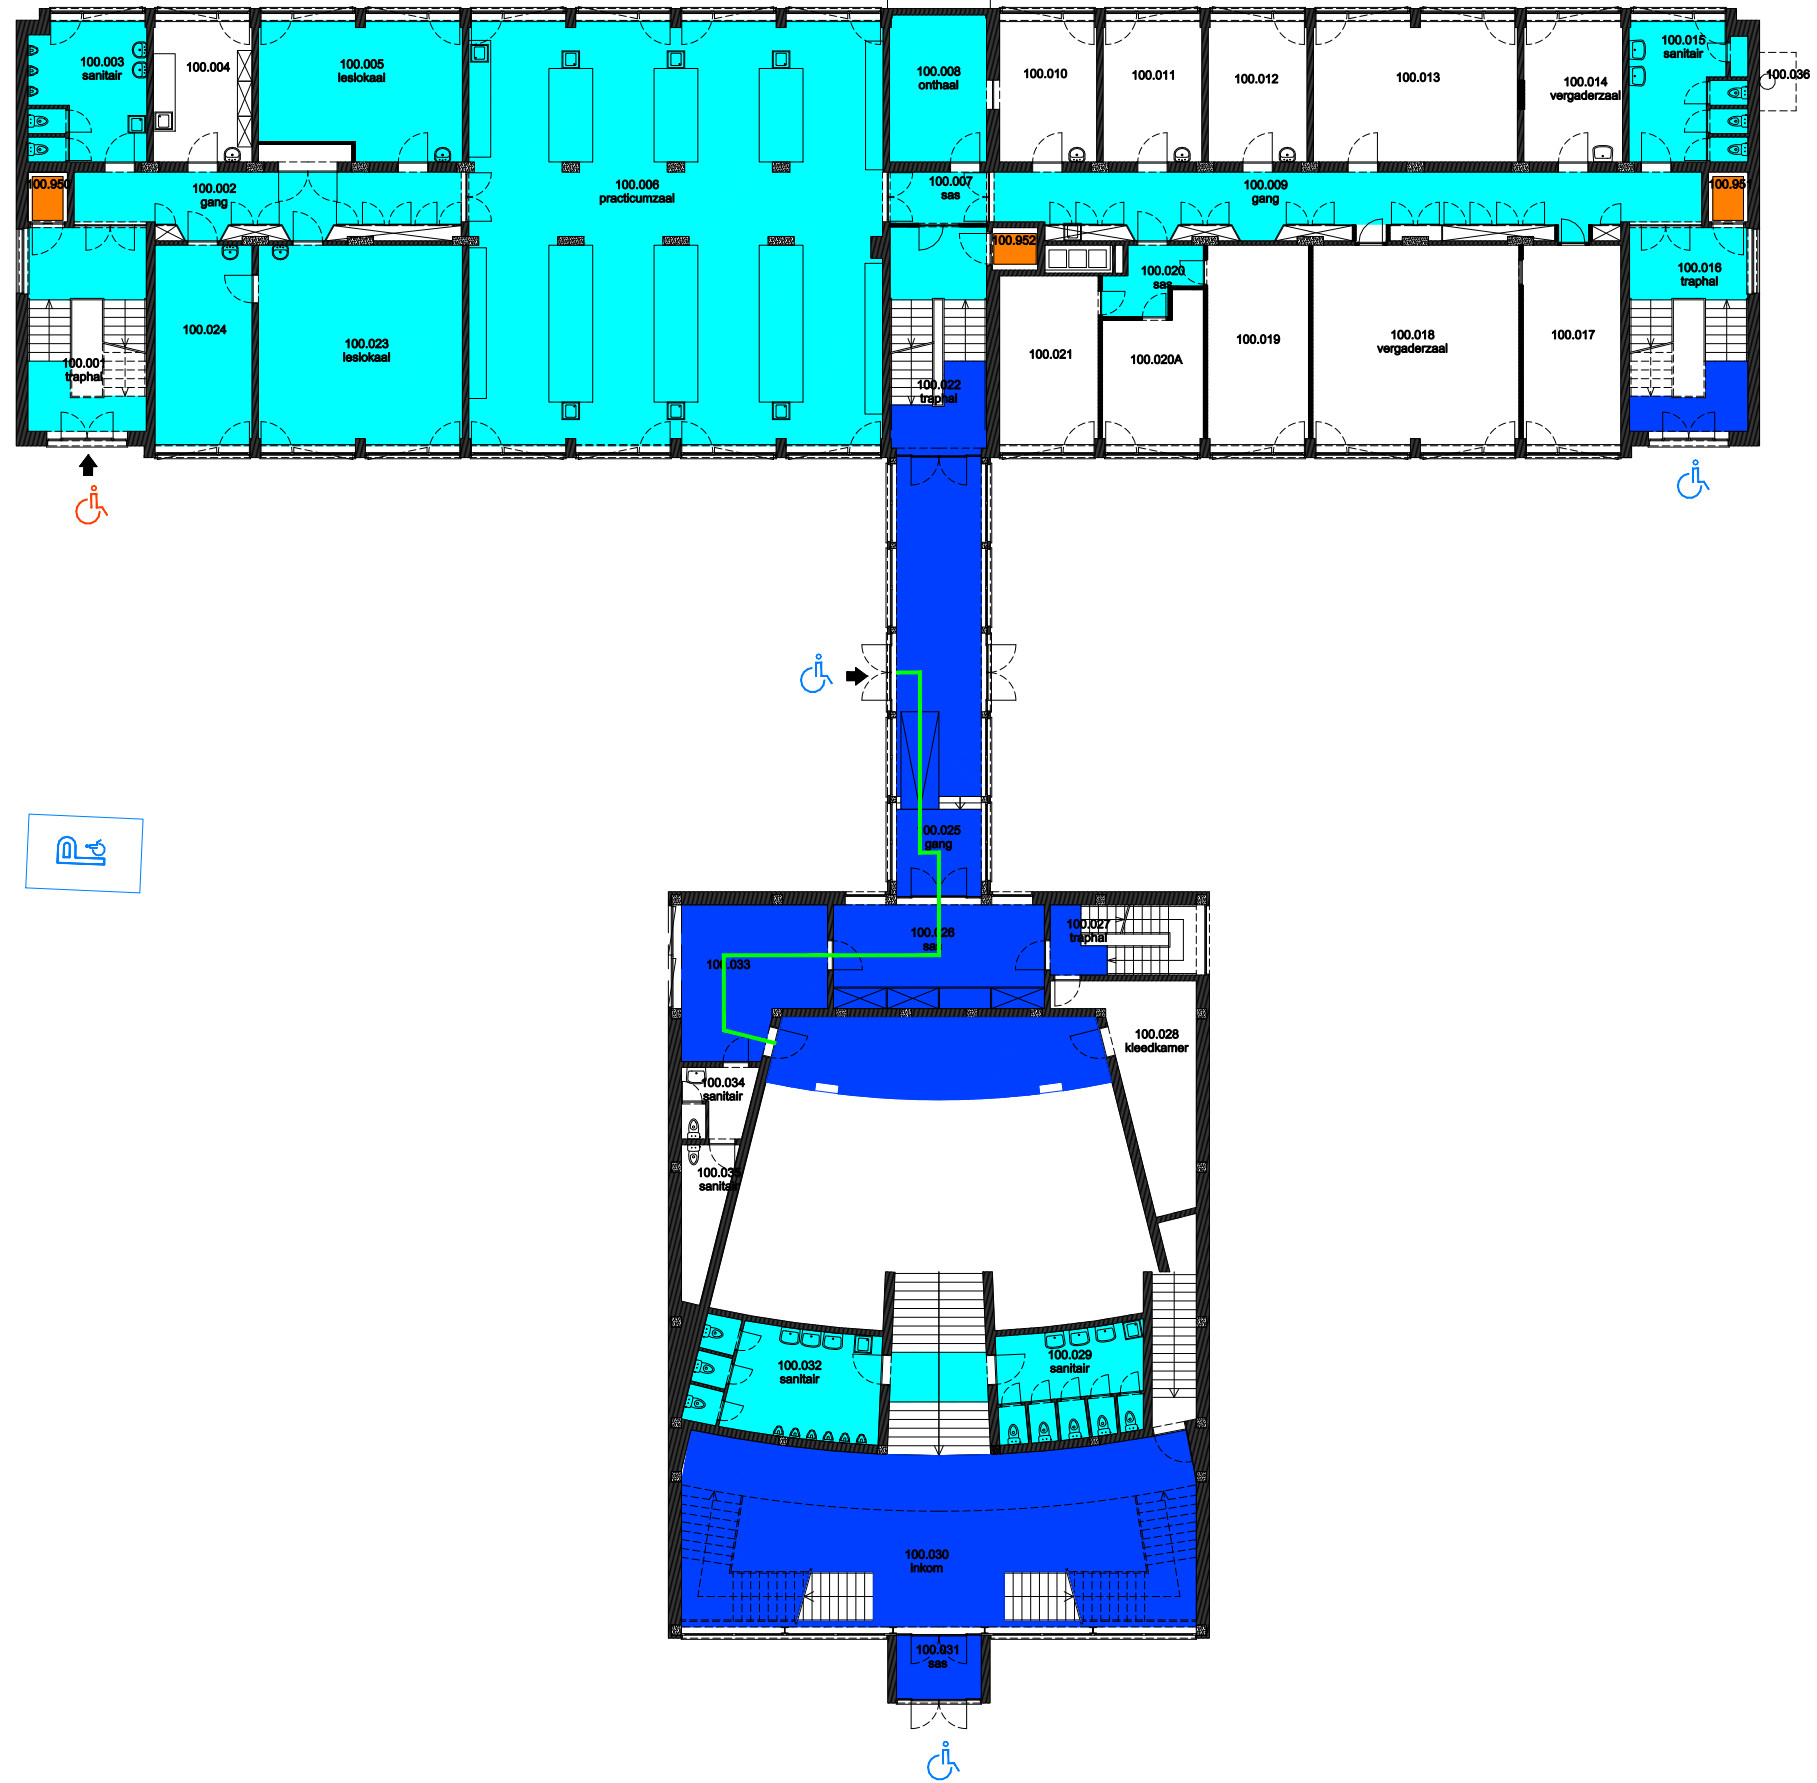

F.I. 90.53  
 Blok B  
 De Pintelaan 185  
 9000 GENT

F.I. 90.53.090  
 Kelder -1

Schaal: 1/xxx

Versie  
 apr-17

DIRECTIE GEBOUWEN  
 en FACILITAIR BEHEER

- Niet publiek
- Rolstoeltoegankelijk toilet
- Publieke ruimte, rolstoeltoegankelijk
- Publieke ruimte, NIET rolstoeltoegankelijk
- Rolstoeltoegankelijke lift
- Aangewezen route voor rolstoelgebruikers

**07 Regio Heymans - Campus UZ**

F.I. 90.53  
 Blok B  
 De Pintelaan 185  
 9000 GENT

F.I. 90.53.100  
 Gelijkvloerse verdieping

Schaal: 1/xxx

Versie  
 apr-17

- Niet publiek
- Rolstoeltoegankelijk toilet
- Publieke ruimte, rolstoeltoegankelijk
- Aangewezen route voor rolstoelgebruikers
- Rolstoeltoegankelijke lift
- Publieke ruimte, NIET rolstoeltoegankelijk