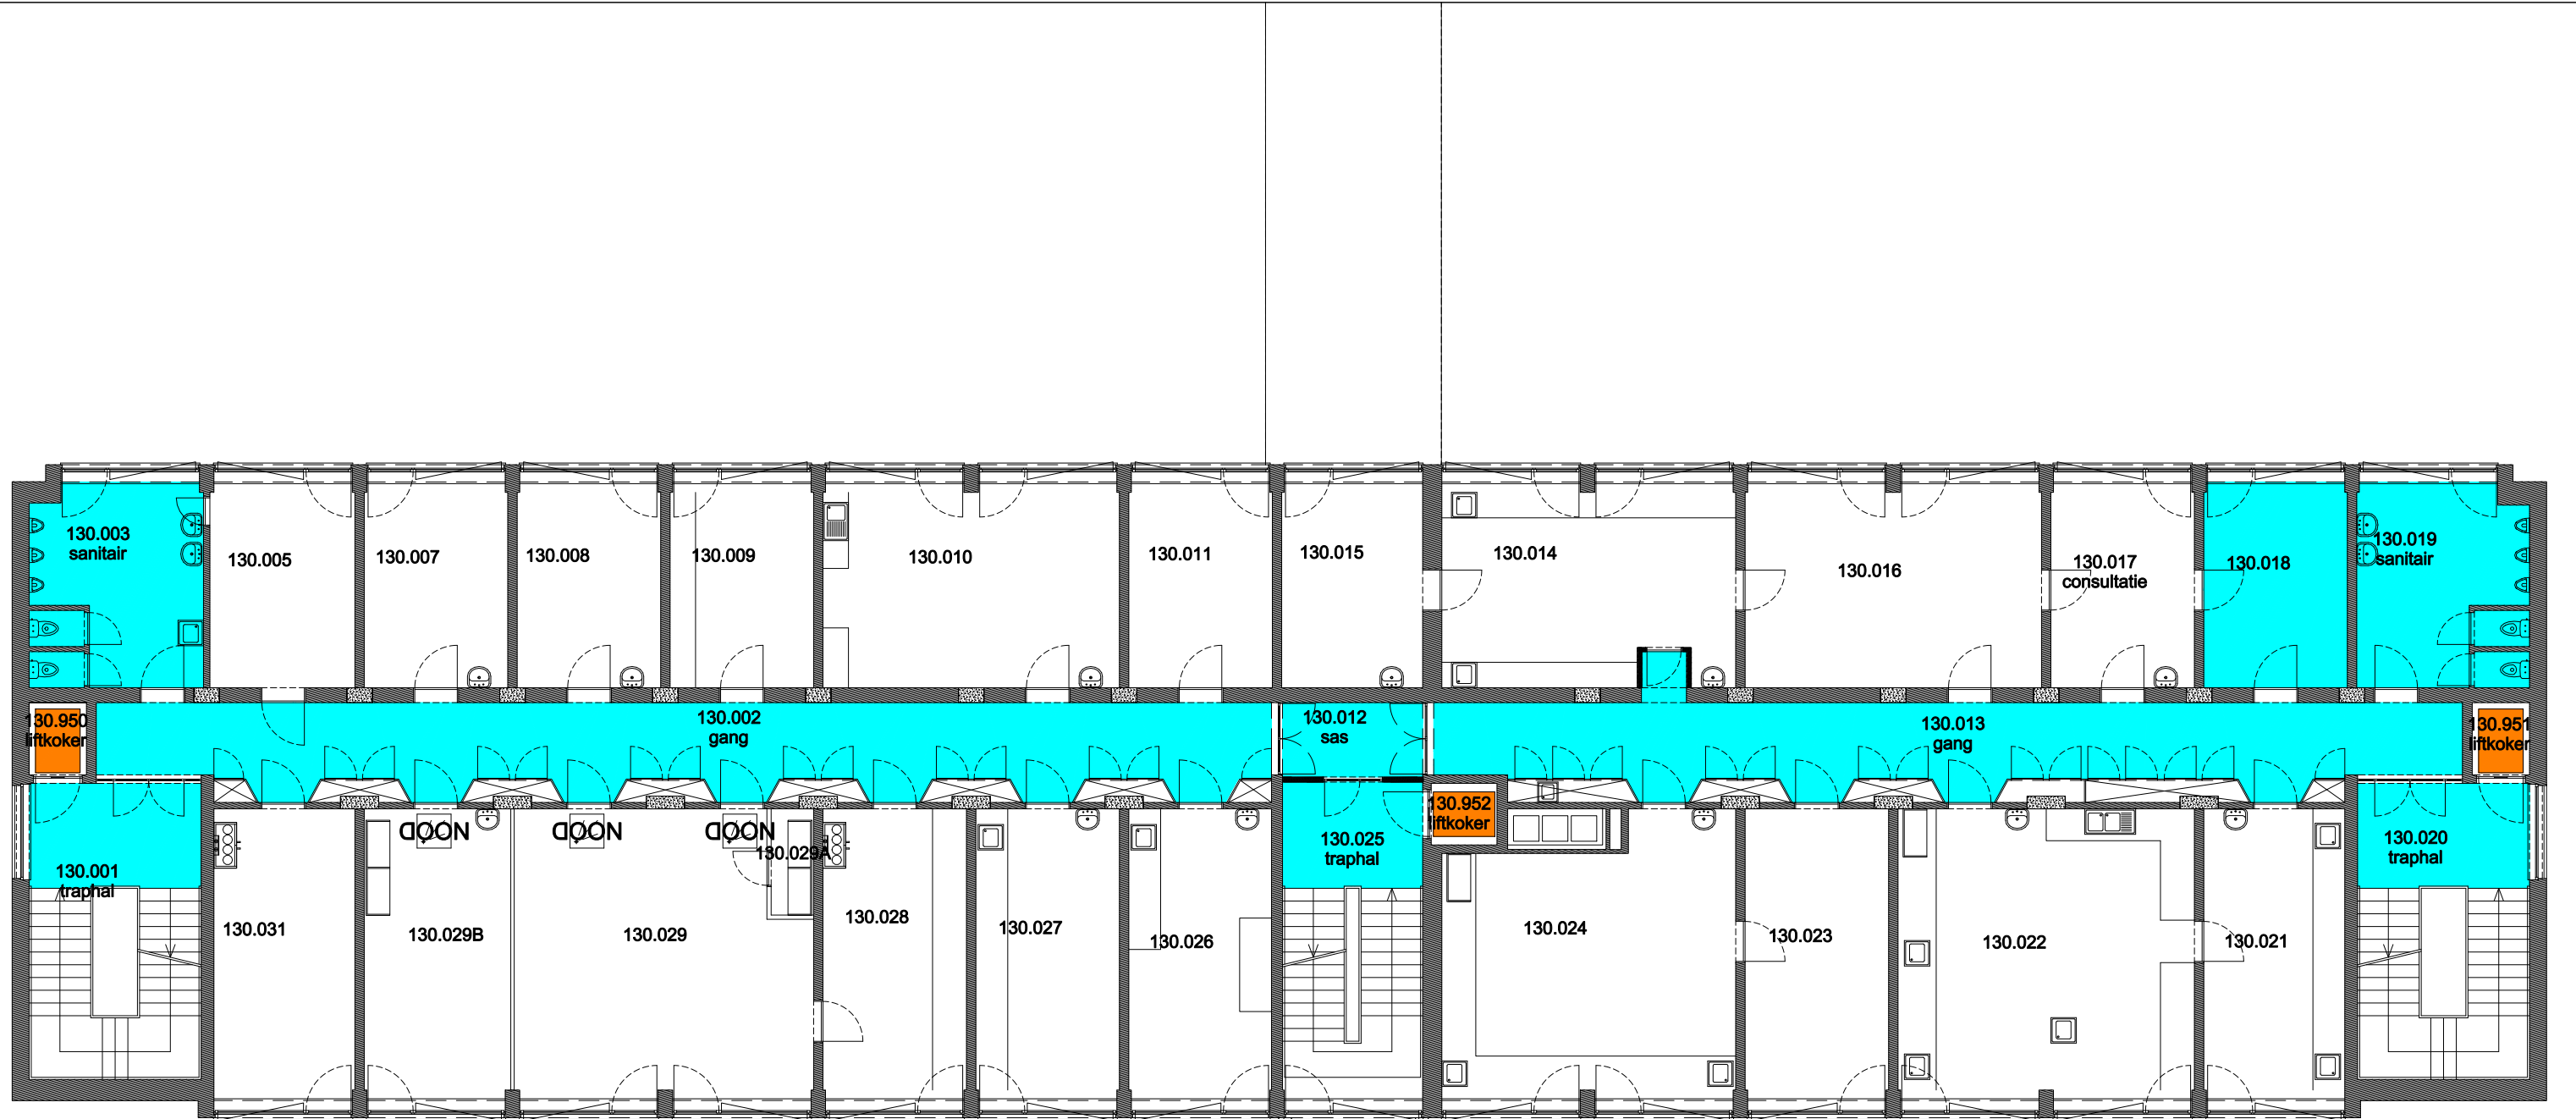

Niet publiek	Rolstoeltoegankelijk toilet	Publieke ruimte, rolstoeltoegankelijk
Aangewezen route voor rolstoelgebruikers	Rolstoeltoegankelijke lift	Publieke ruimte, NIET rolstoeltoegankelijk

07 Regio Heymans - Campus UZ		 UNIVERSITEIT GENT
F.I. 90.53 Blok B De Pintelaan 185 9000 GENT	F.I. 90.53.130 Derde verdieping	
Schaal: 1/xxx		Versie apr-17 DIRECTIE GEBOUWEN en FACILITAIR BEHEER