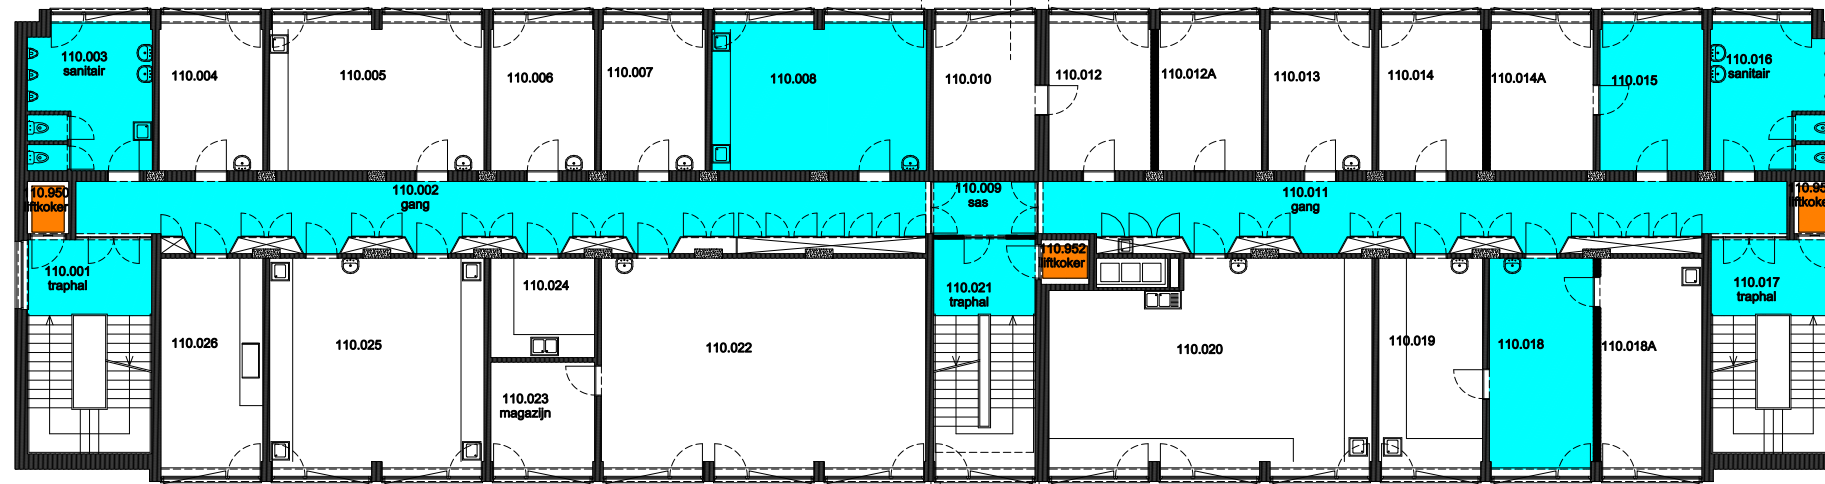

F.I. 90.53  
 Blok B  
 De Pintelaan 185  
 9000 GENT

F.I. 90.53.090  
 Kelder -1

Schaal: 1/xxx

Versie  
 apr-17

DIRECTIE GEBOUWEN  
 en FACILITAIR BEHEER

- Niet publiek
- Rolstoeltoegankelijk toilet
- Publieke ruimte, rolstoeltoegankelijk
- Publieke ruimte, NIET rolstoeltoegankelijk
- Rolstoeltoegankelijke lift
- Aangewezen route voor rolstoelgebruikers

**07 Regio Heymans - Campus UZ**

F.I. 90.53  
 Blok B  
 De Pintelaan 185  
 9000 GENT

F.I. 90.53.100  
 Gelijkvloerse verdieping

Schaal: 1/xxx

Versie  
 apr-17

- Niet publiek
- Rolstoeltoegankelijk toilet
- Publieke ruimte, rolstoeltoegankelijk
- Aangewezen route voor rolstoelgebruikers
- Rolstoeltoegankelijke lift
- Publieke ruimte, NIET rolstoeltoegankelijk

<b>07 Regio Heymans - Campus UZ</b>		 <b>UNIVERSITEIT GENT</b>
F.I. 90.53 Blok B De Pintelaan 185 9000 GENT	F.I. 90.53.110 Eerste verdieping	
		Schaal: 1/xxx

 Niet publiek	 Rolstoeltoegankelijk toilet	 Publieke ruimte, rolstoeltoegankelijk
 Aangewezen route voor rolstoelgebruikers	 Rolstoeltoegankelijke lift	 Publieke ruimte, NIET rolstoeltoegankelijk