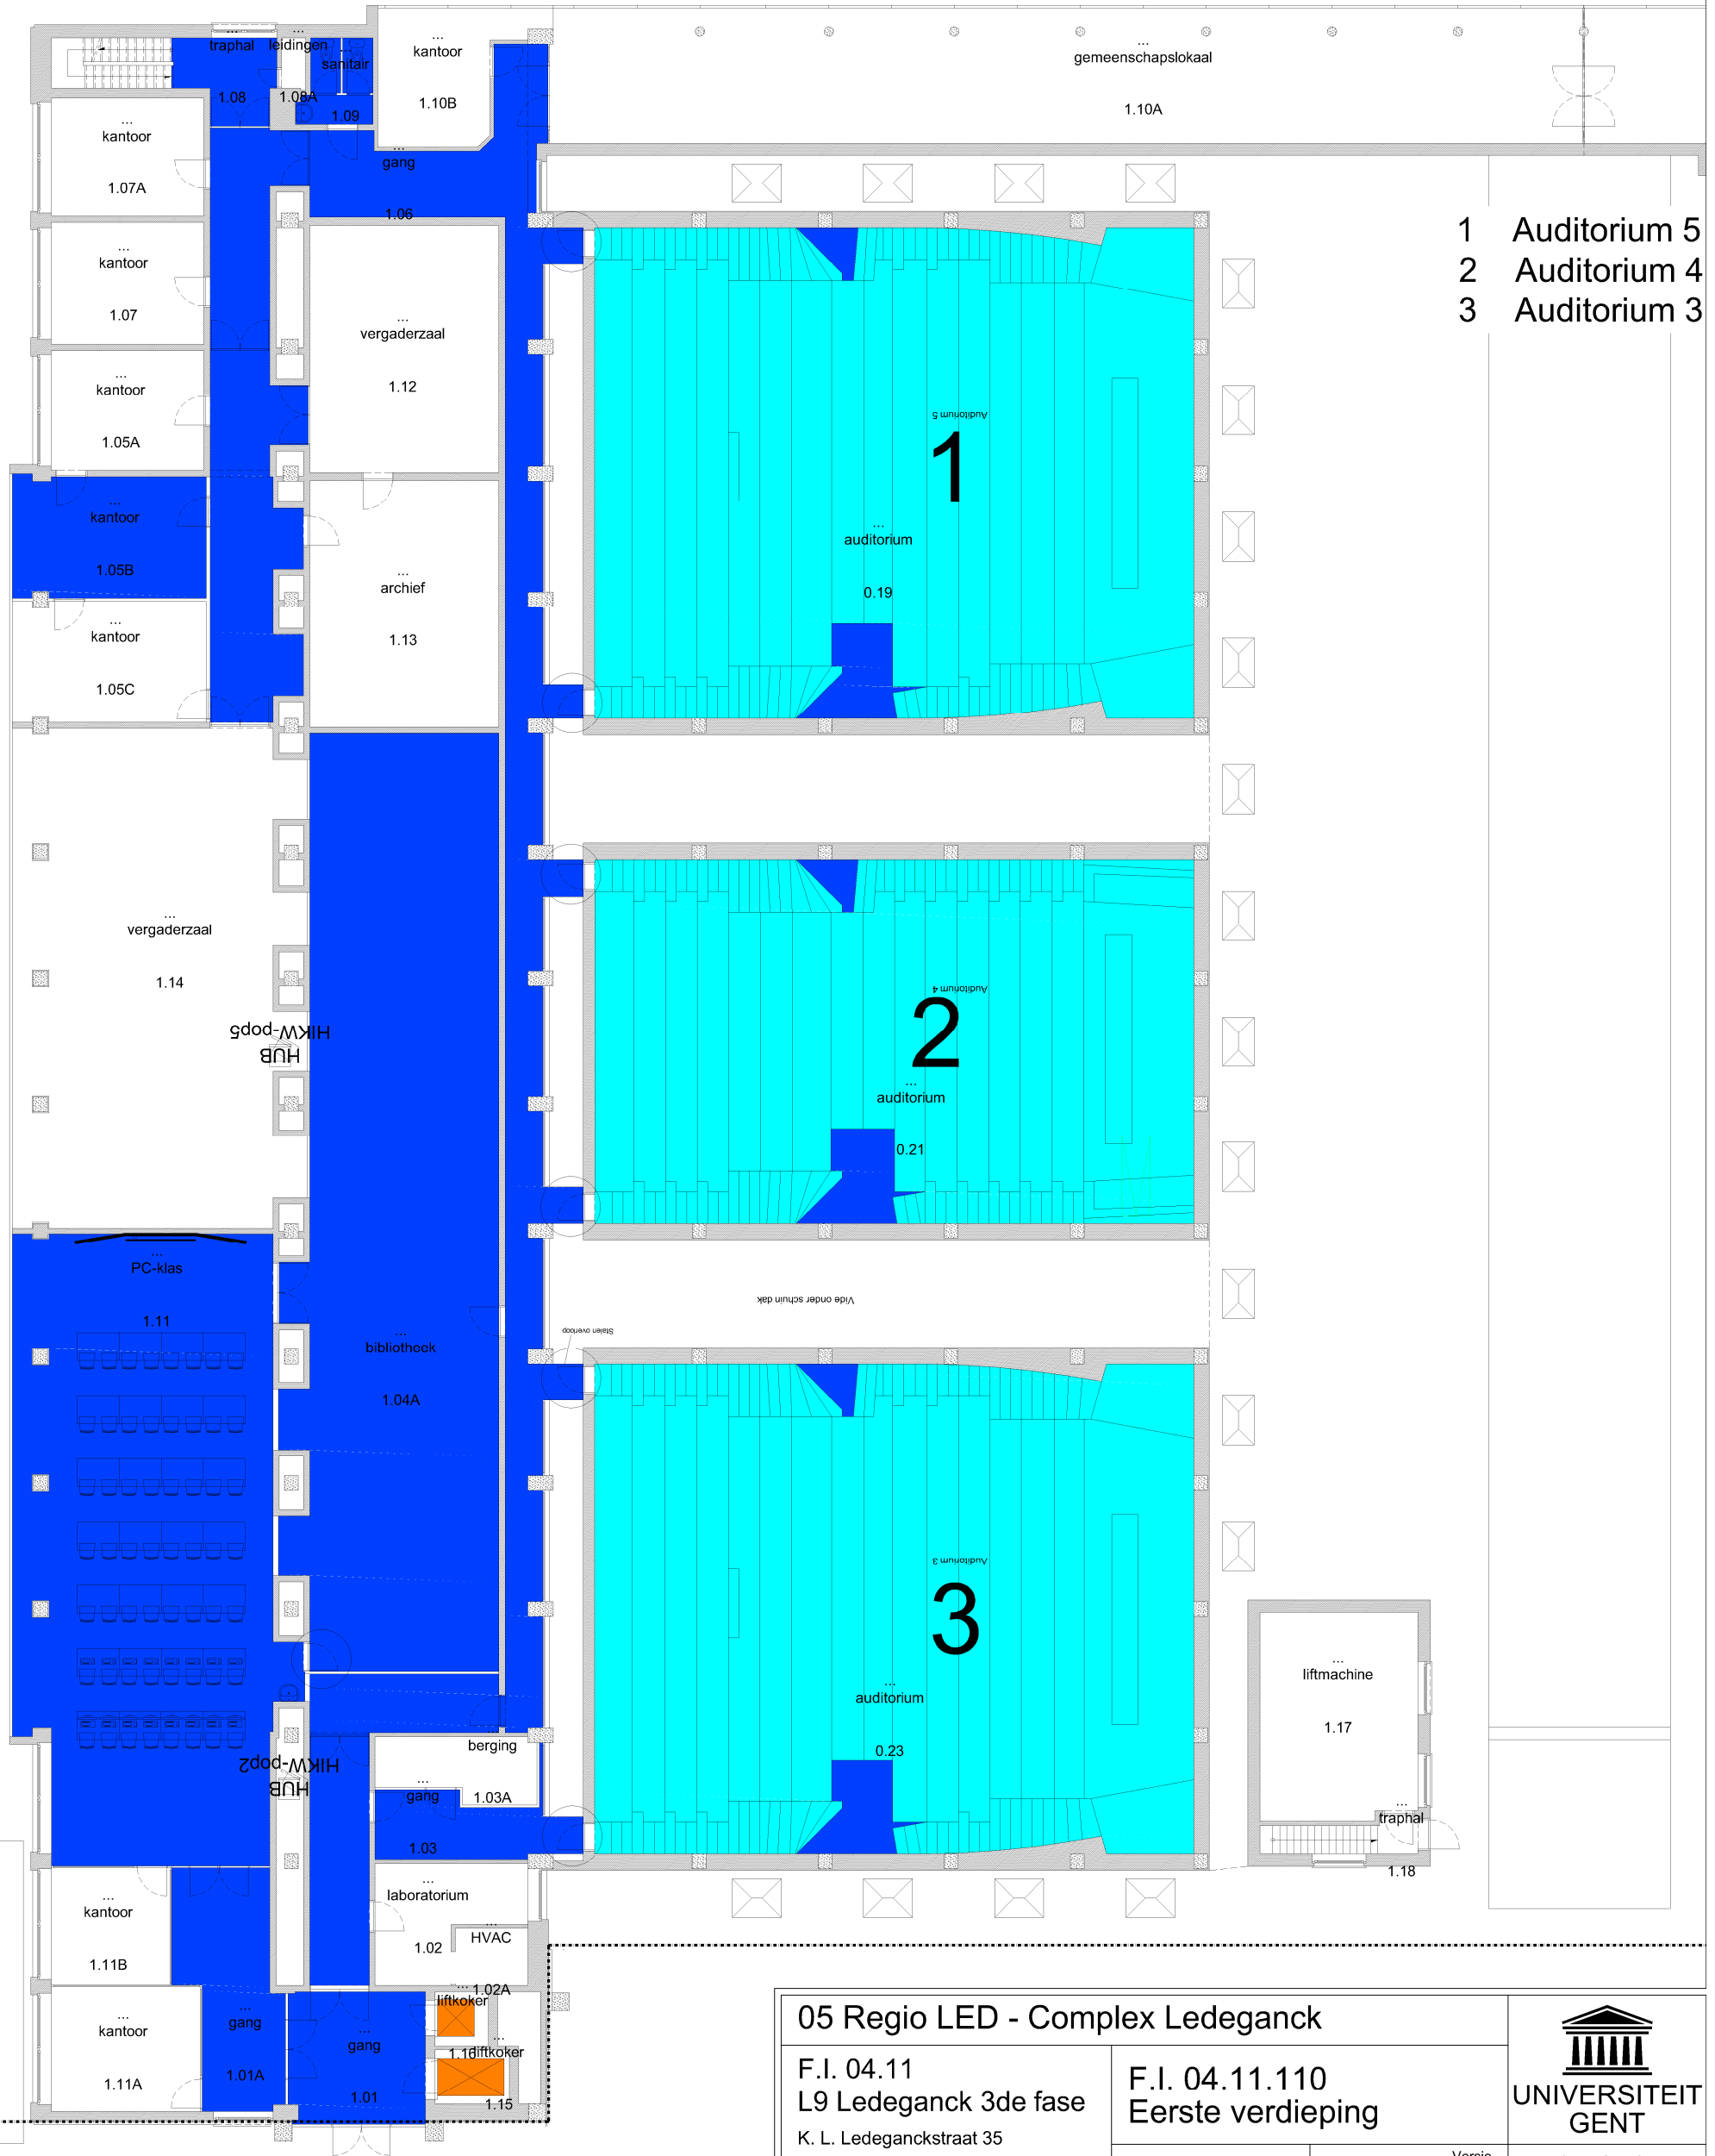

niet publieke ruimtes

toegankelijkheid lift

deuren niet toegankelijk voor rolstoelgebruikers

weg te volgen door rolstoelgebruikers naar publieke ruimtes (zoals leszalen,...)

publiek toegankelijk, maar niet voor rolstoelgebruikers

aangepast sanitair voor rolstoelgebruikers

publiek toegankelijk, ook voor rolstoelgebruikers

F.I. 04.11

05 Regio LED - Complex Ledeganck

F.I. 04.11
 L9 Ledeganck 3de fase
 K. L. Ledeganckstraat 35
 9000 Gent

F.I. 04.11.110
 Eerste verdieping

Schaal: 1/200

Versie 08/2011

DIRECTIE GEBOUWEN en FACILITAIR BEHEER