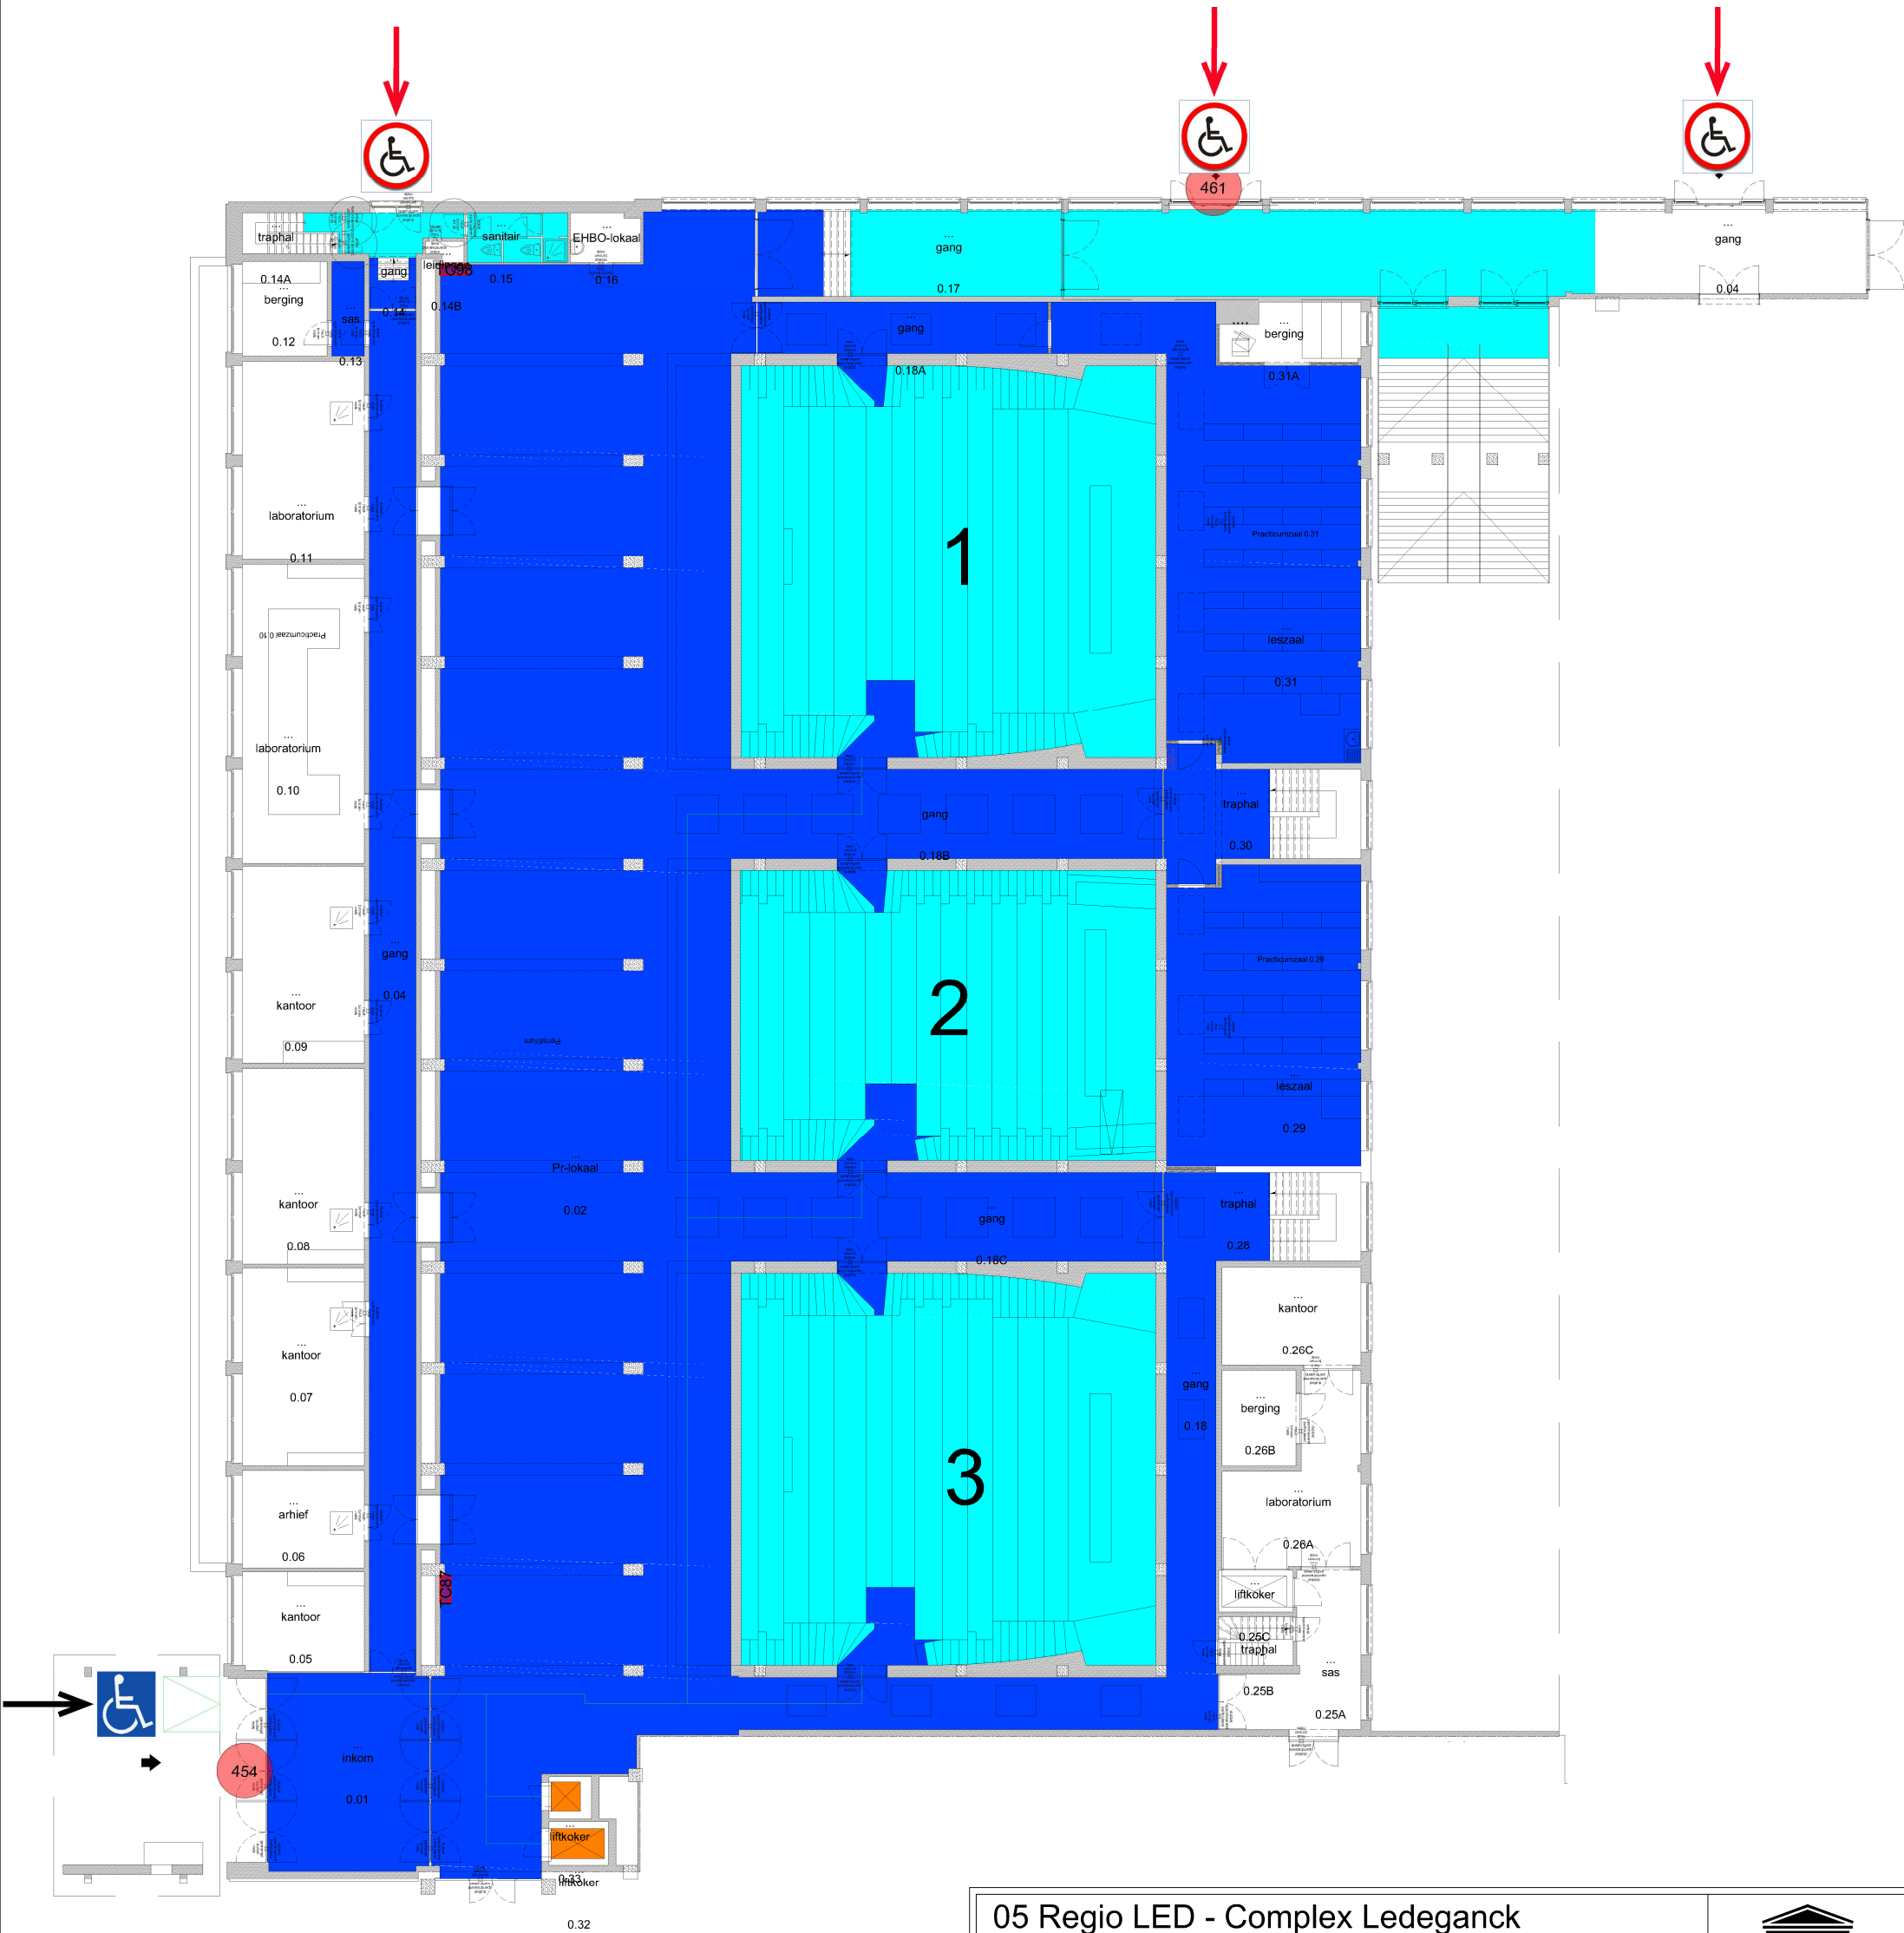

- 1 Auditorium 5
- 2 Auditorium 4
- 3 Auditorium 3

05 Regio LED - Complex Ledeganck

F.I. 04.11  
 L9 Ledeganck 3de fase  
 K.L. Ledeganckstraat 35  
 9000 Gent

F.I. 04.11.100  
 Gelijkvloerse verdieping

Schaal: 1/xxx

Versie  
 mm/20yy

DIRECTIE GEBOUWEN  
 en FACILITAIR BEHEER