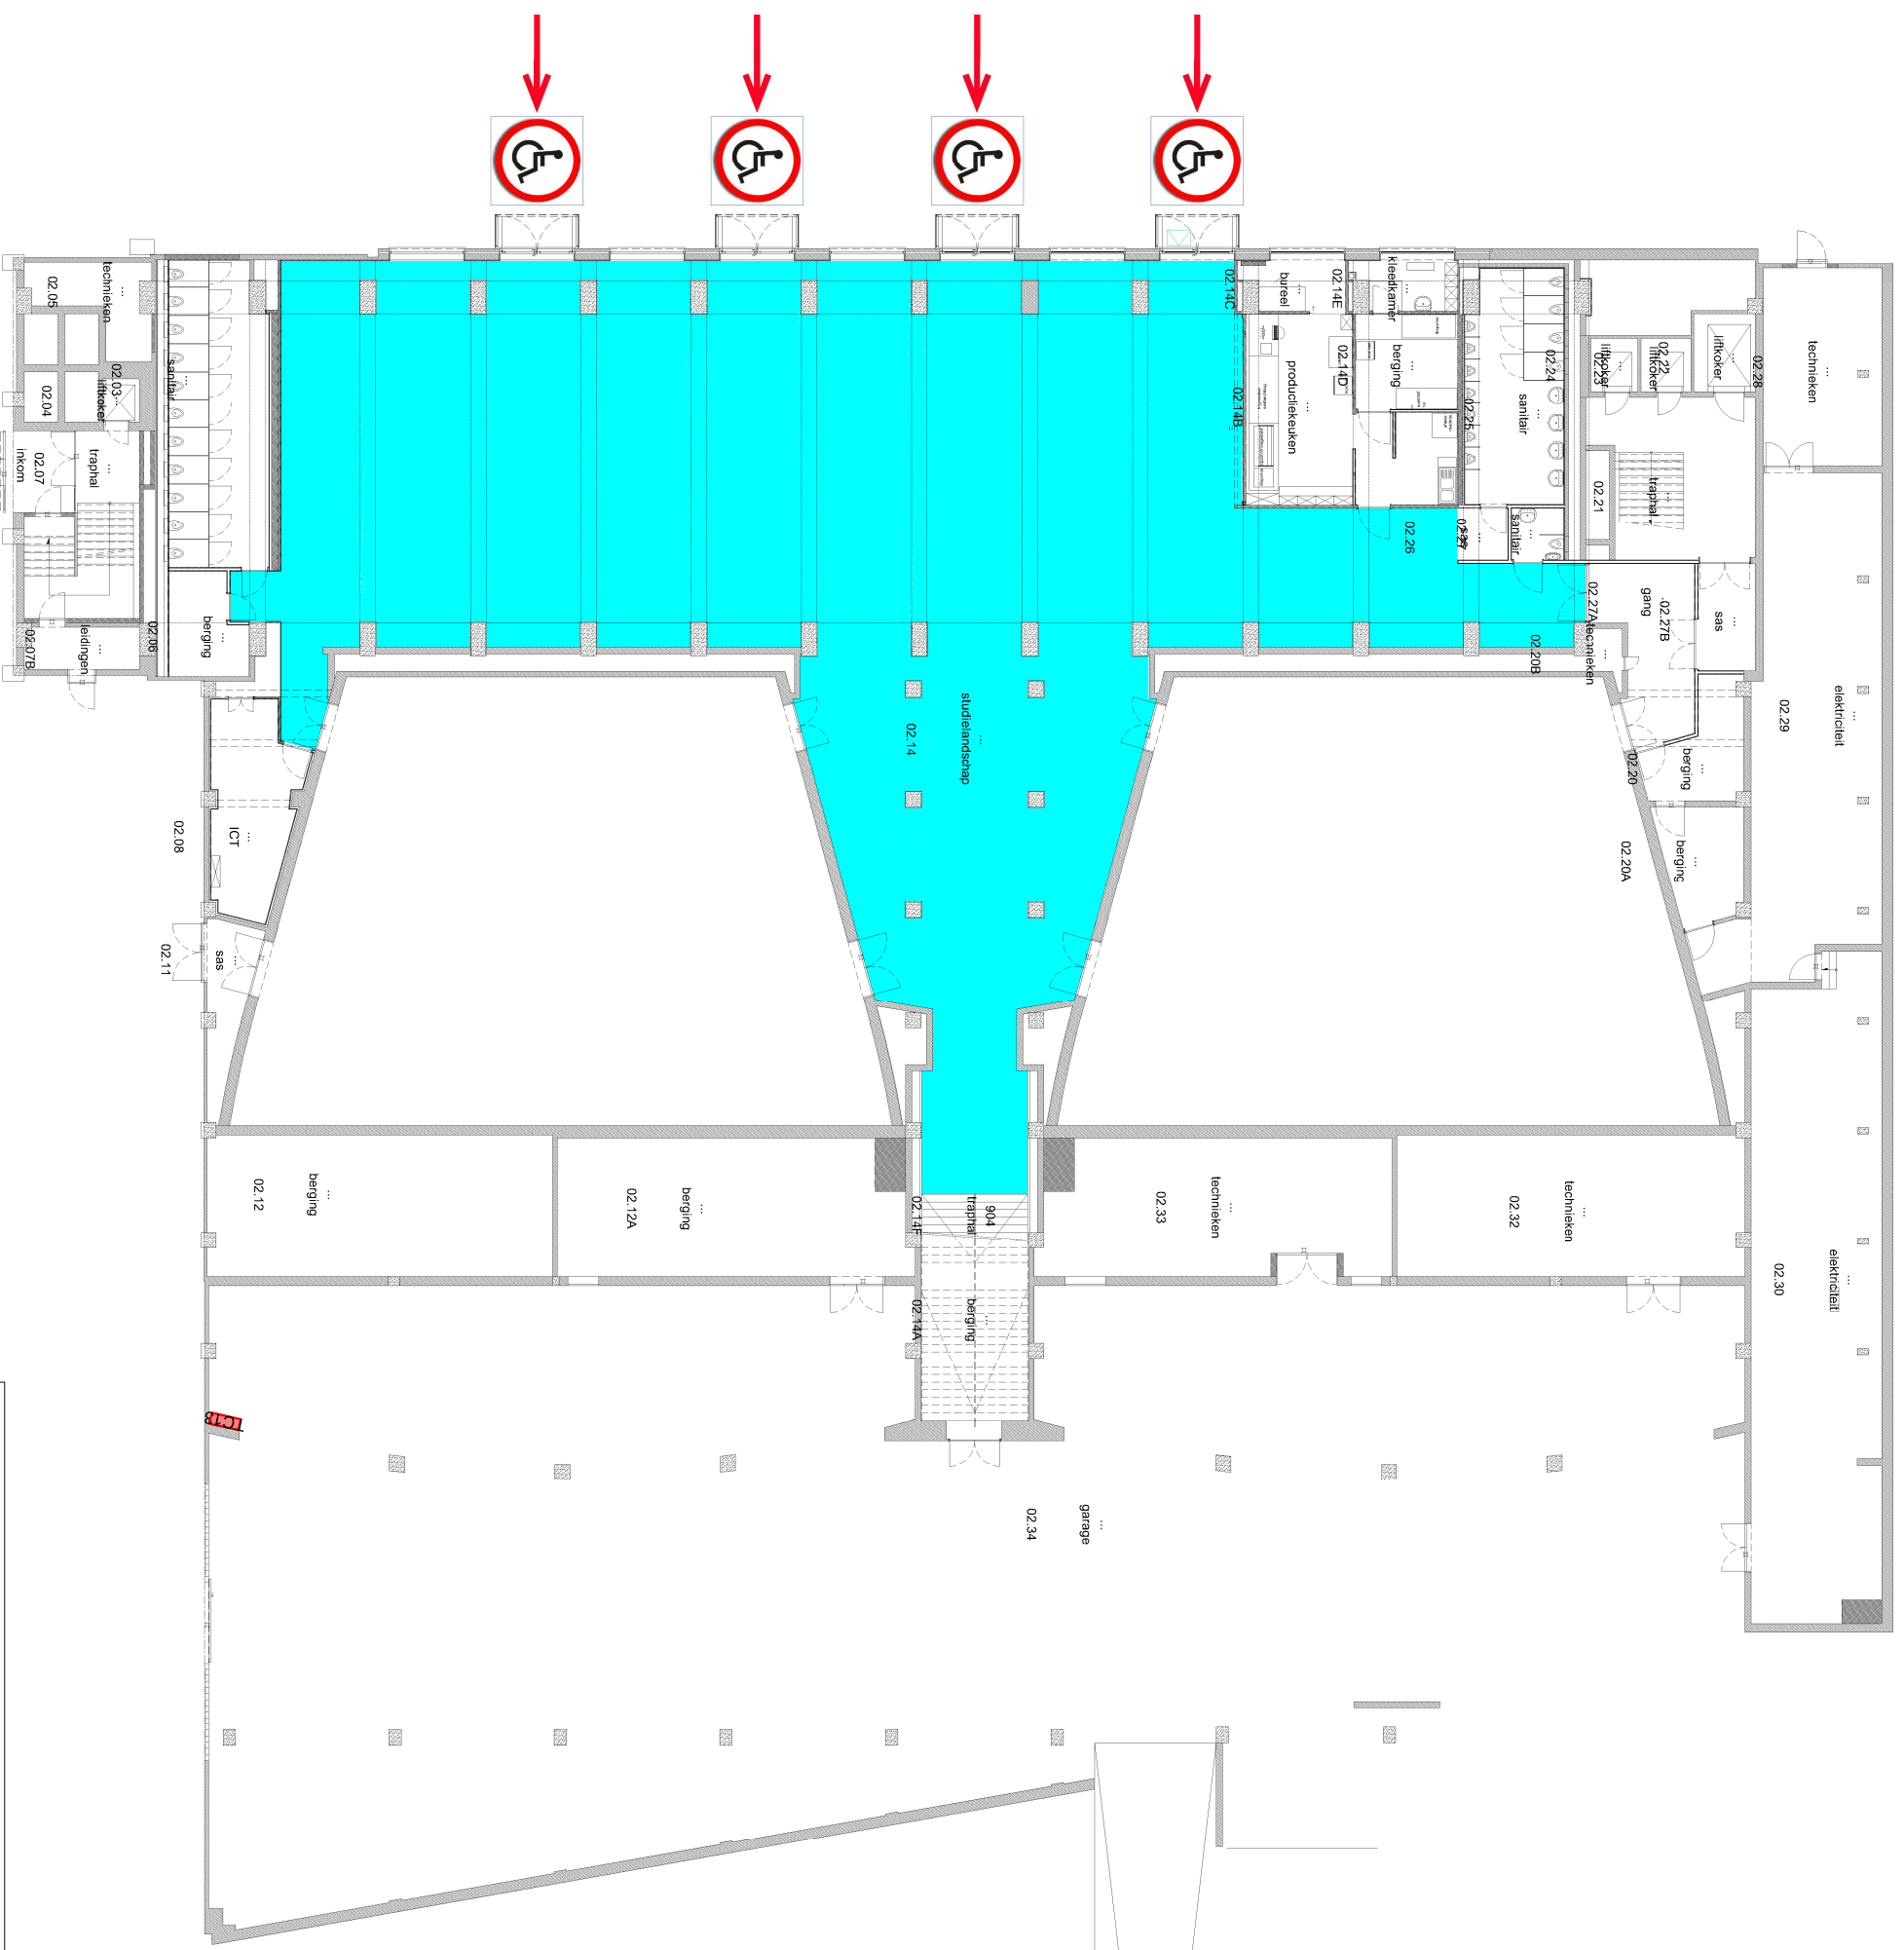

niet publieke ruimtes

weg te volgen door rolstoelgebruikers naar
publieke ruimtes (zoals leszalen,...)

aangepast sanitair voor rolstoelgebruikers

publiek toegankelijk, maar niet voor
rolstoelgebruikers

publiek toegankelijk, ook voor rolstoelgebruikers

toegankelijkheid lift

deuren niet toegankelijk voor rolstoelgebruikers

toegangsdeur, toegankelijk voor
rolstoelgebruikers

toegangsdeur niet toegankelijk voor
rolstoelgebruikers

05 Regio LED - Complex Ledeganck

F.1. 04.09

L9 Ledeganck 1ste fase

K. L. Ledeganckstraat 35

9000 Gent

F.1. 04.09.090

Kelder -1

Schaal: 1/250

Verste
07/2011