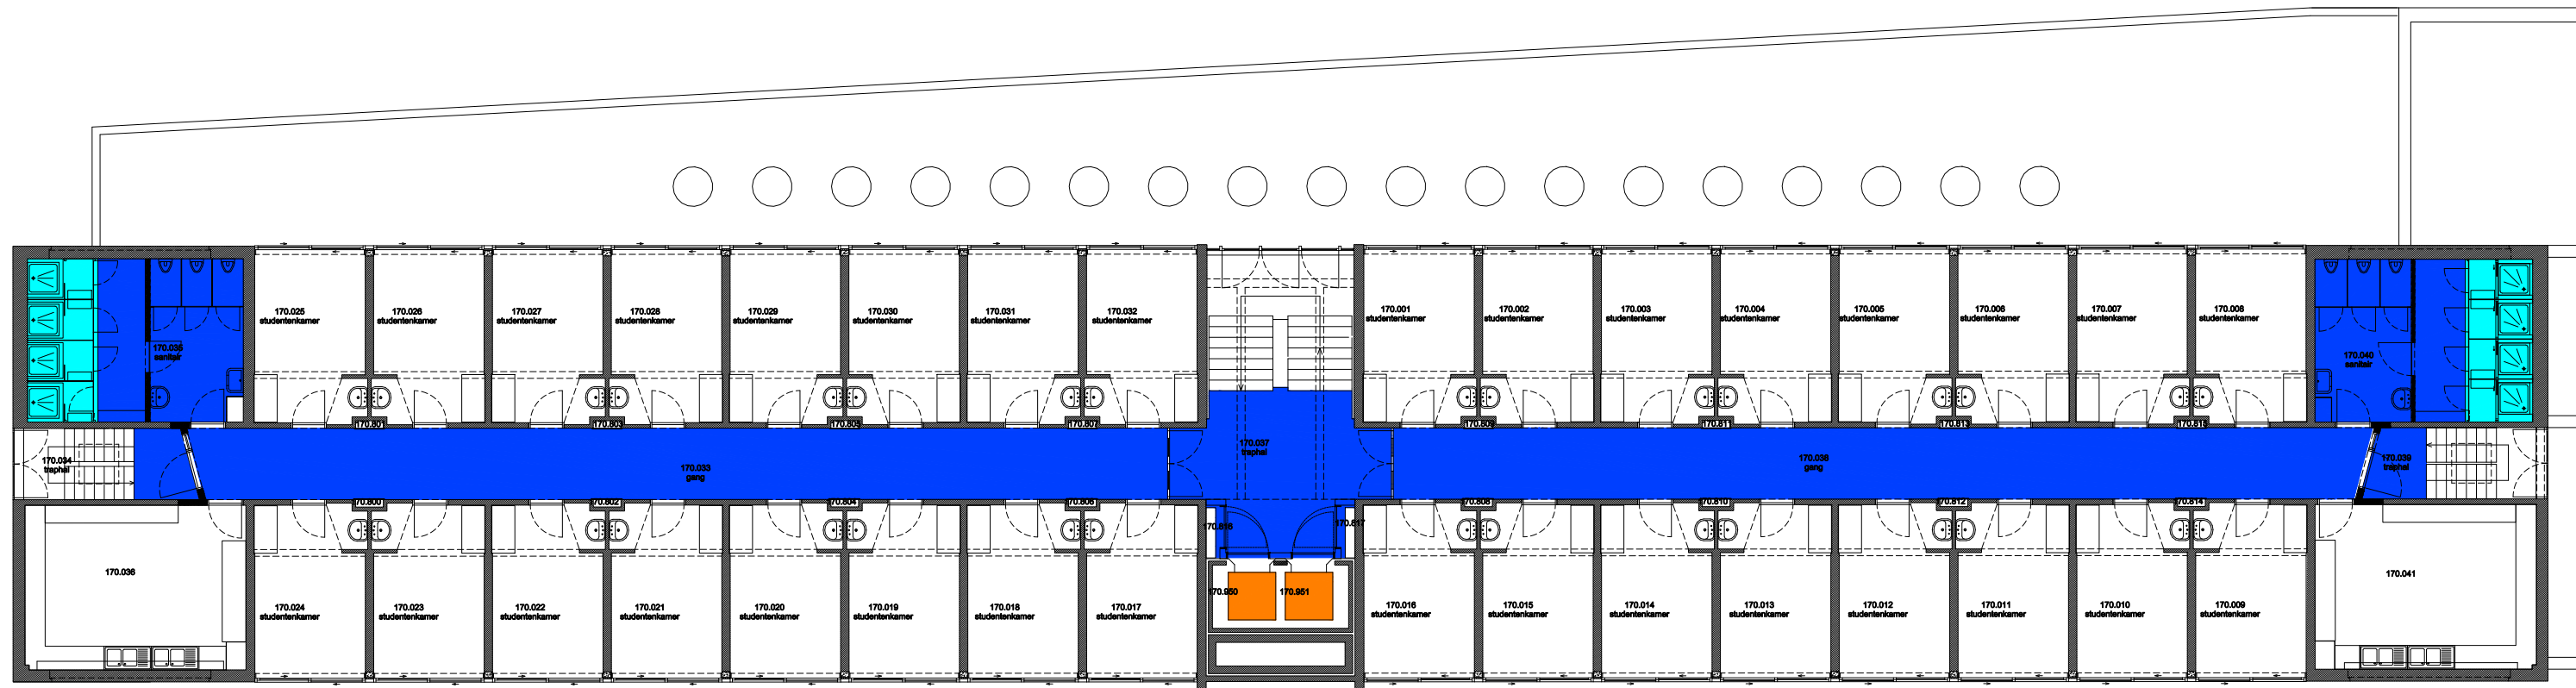

Niet publiek	Rolstoeltoegankelijk toilet	Publieke ruimte, rolstoeltoegankelijk
Aangewezen route voor rolstoelgebruikers	Rolstoeltoegankelijke lift	Publieke ruimte, NIET rolstoeltoegankelijk

04 Regio OVE - Home Fabiola - Overpoort		 UNIVERSITEIT GENT
F.I. 31.02 Home Fabiola Stalhof 4 9000 GENT	F.I. 31.02.170 Zevende verdieping	
Schaal: 1/xxx	Versie mrt-17	DIRECTIE GEBOUWEN en FACILITAIR BEHEER