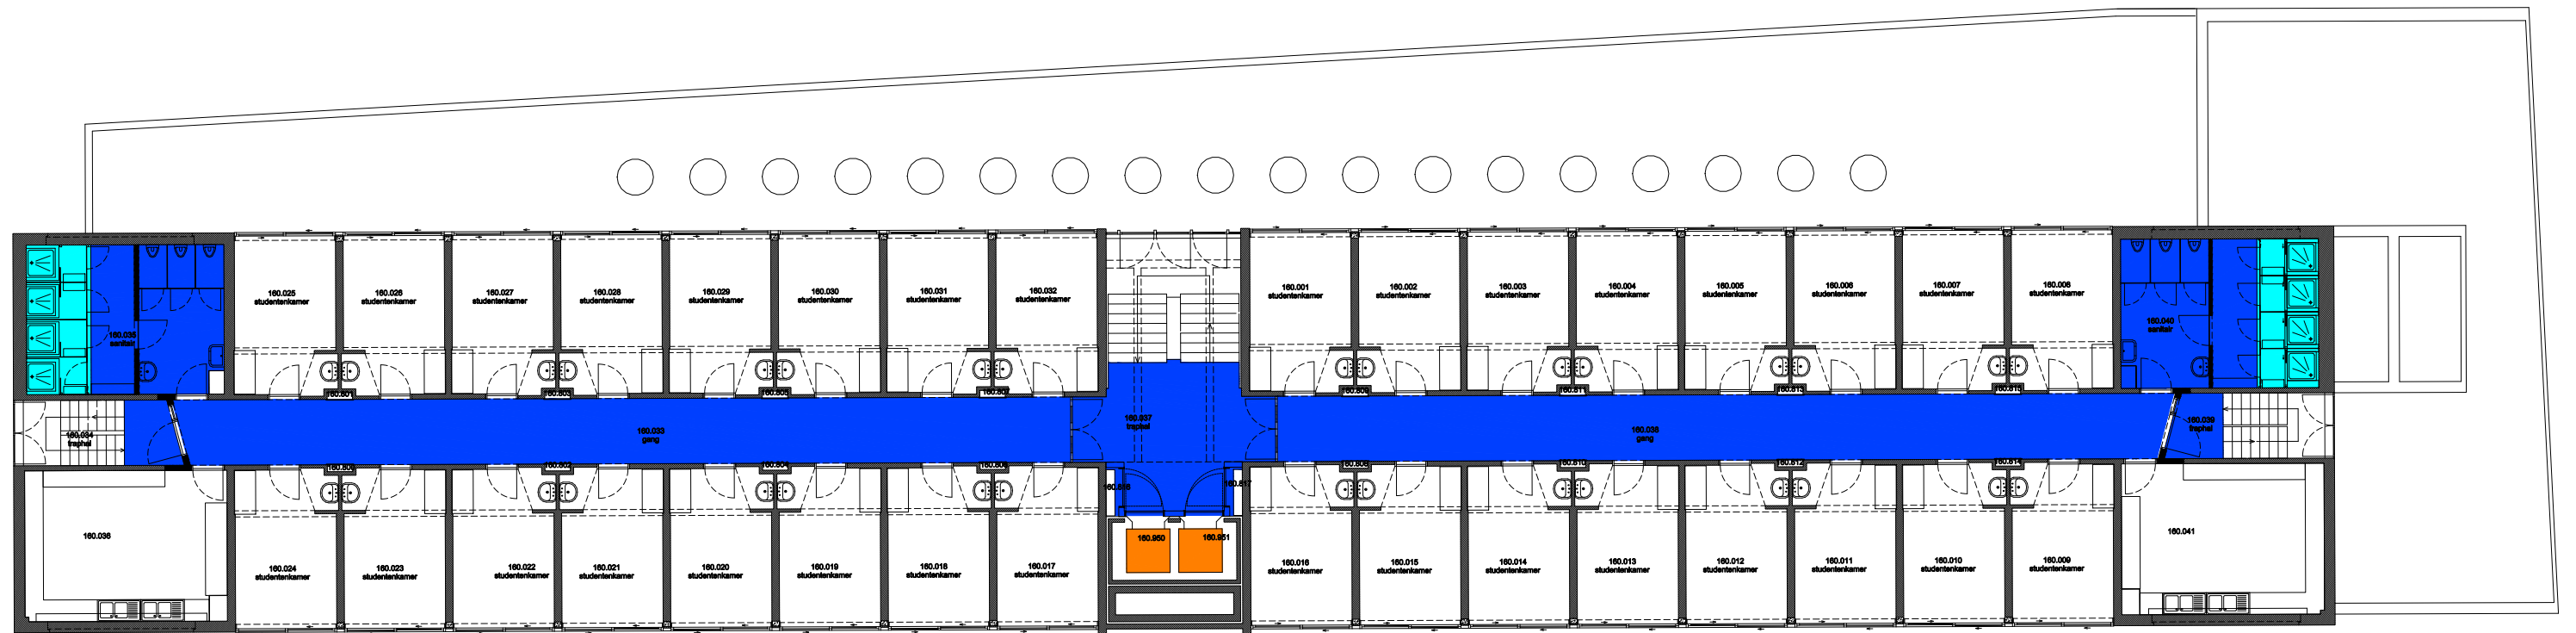

Niet publiek	Rolstoeltoegankelijk toilet	Publieke ruimte, rolstoeltoegankelijk
Aangewezen route voor rolstoelgebruikers	Rolstoeltoegankelijke lift	Publieke ruimte, NIET rolstoeltoegankelijk

04 Regio OVE - Home Fabiola - Overpoort		 UNIVERSITEIT GENT DIRECTIE GEBOUWEN en FACILITAIR BEHEER
F.I. 31.02 Home Fabiola Stalhof 4 9000 GENT	F.I. 31.02.160 Zesde verdieping Schaal: 1/xxx	
		Versie mrt-17