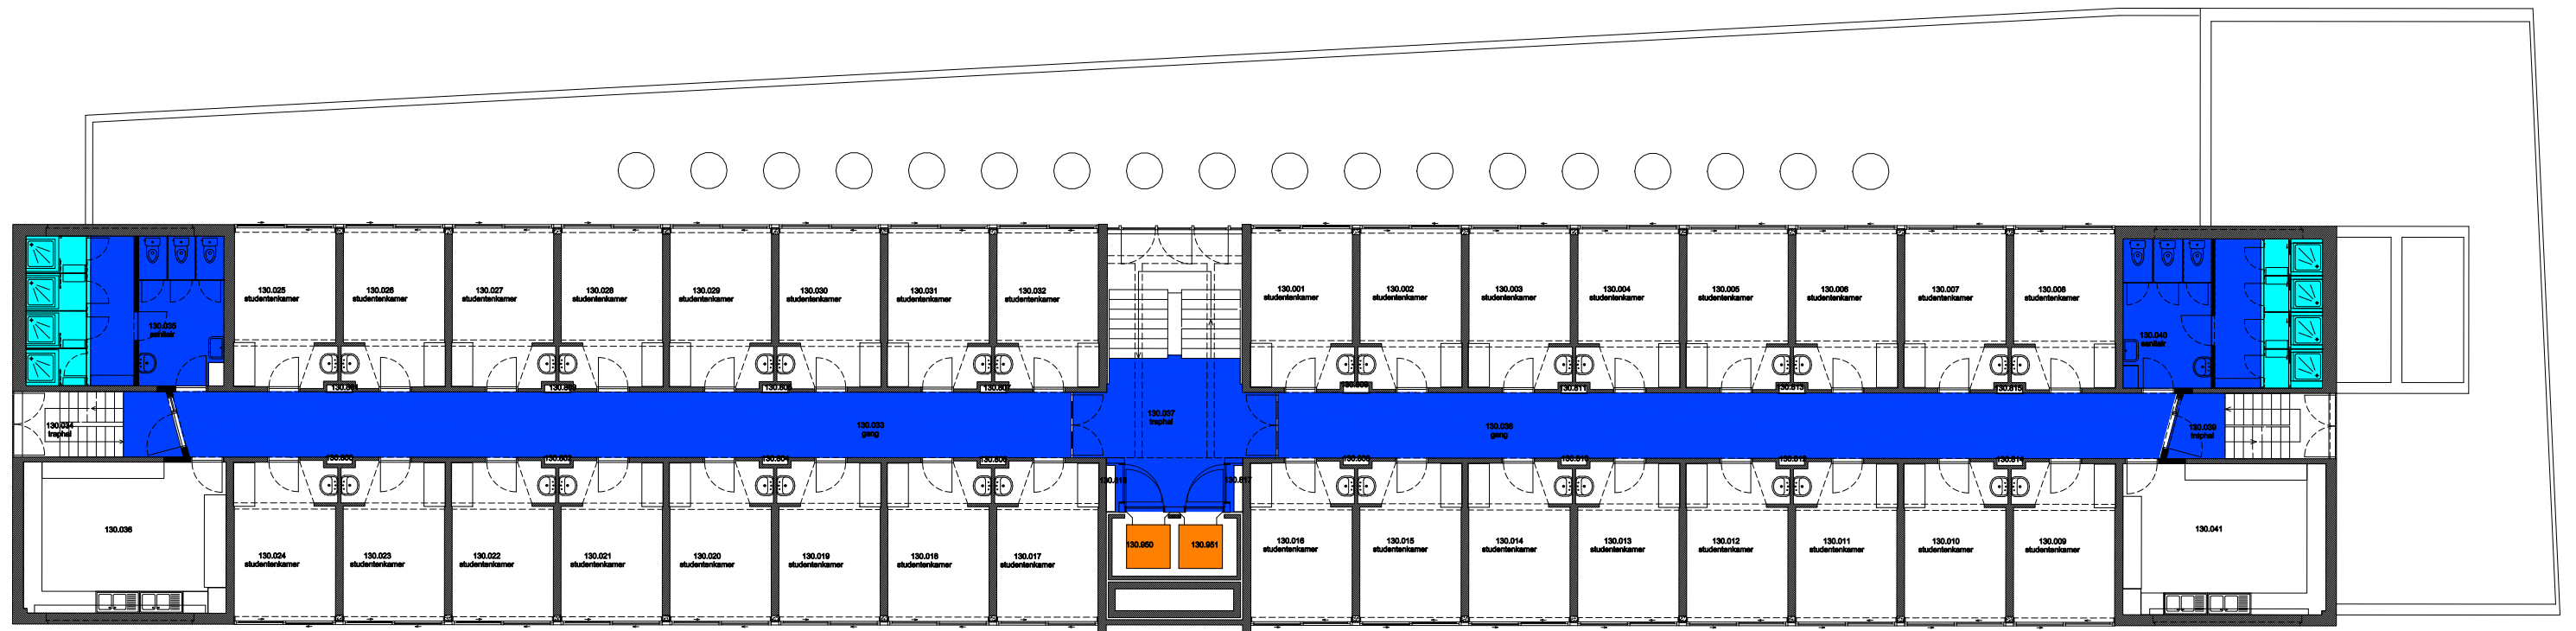

 Niet publiek	 Rolstoeltoegankelijk toilet	 Publieke ruimte, rolstoeltoegankelijk
 Aangewezen route voor rolstoelgebruikers	 Rolstoeltoegankelijke lift	 Publieke ruimte, NIET rolstoeltoegankelijk

<b>04 Regio OVE - Home Fabiola - Overpoort</b>		 <b>UNIVERSITEIT GENT</b>
F.I. 31.02 Home Fabiola Stalhof 4 9000 GENT	F.I. 31.02.100 Gelijkvloerse verdieping	
Schaal: 1/xxx	Versie mrt-17	DIRECTIE GEBOUWEN en FACILITAIR BEHEER

Niet publiek	Rolstoeltoegankelijk toilet	Publieke ruimte, rolstoeltoegankelijk
Aangewezen route voor rolstoelgebruikers	Rolstoeltoegankelijke lift	Publieke ruimte, NIET rolstoeltoegankelijk

<b>04 Regio OVE - Home Fabiola - Overpoort</b>		 <b>UNIVERSITEIT GENT</b>
<b>F.I. 31.02</b> <b>Home Fabiola</b> Stalhof 4 9000 GENT	<b>F.I. 31.02.110</b> <b>Eerste verdieping</b>	
Schaal: 1/xxx	Versie mrt-17	DIRECTIE GEBOUWEN en FACILITAIR BEHEER

 Niet publiek	 Rolstoeltoegankelijk toilet	 Publieke ruimte, rolstoeltoegankelijk
 Aangewezen route voor rolstoelgebruikers	 Rolstoeltoegankelijke lift	 Publieke ruimte, NIET rolstoeltoegankelijk

<b>04 Regio OVE - Home Fabiola - Overpoort</b>		 <b>UNIVERSITEIT GENT</b>
F.I. 31.02 Home Fabiola Stalhof 4 9000 GENT	F.I. 31.02.120 Tweede verdieping	
Schaal: 1/xxx	Versie mrt-17	DIRECTIE GEBOUWEN en FACILITAIR BEHEER