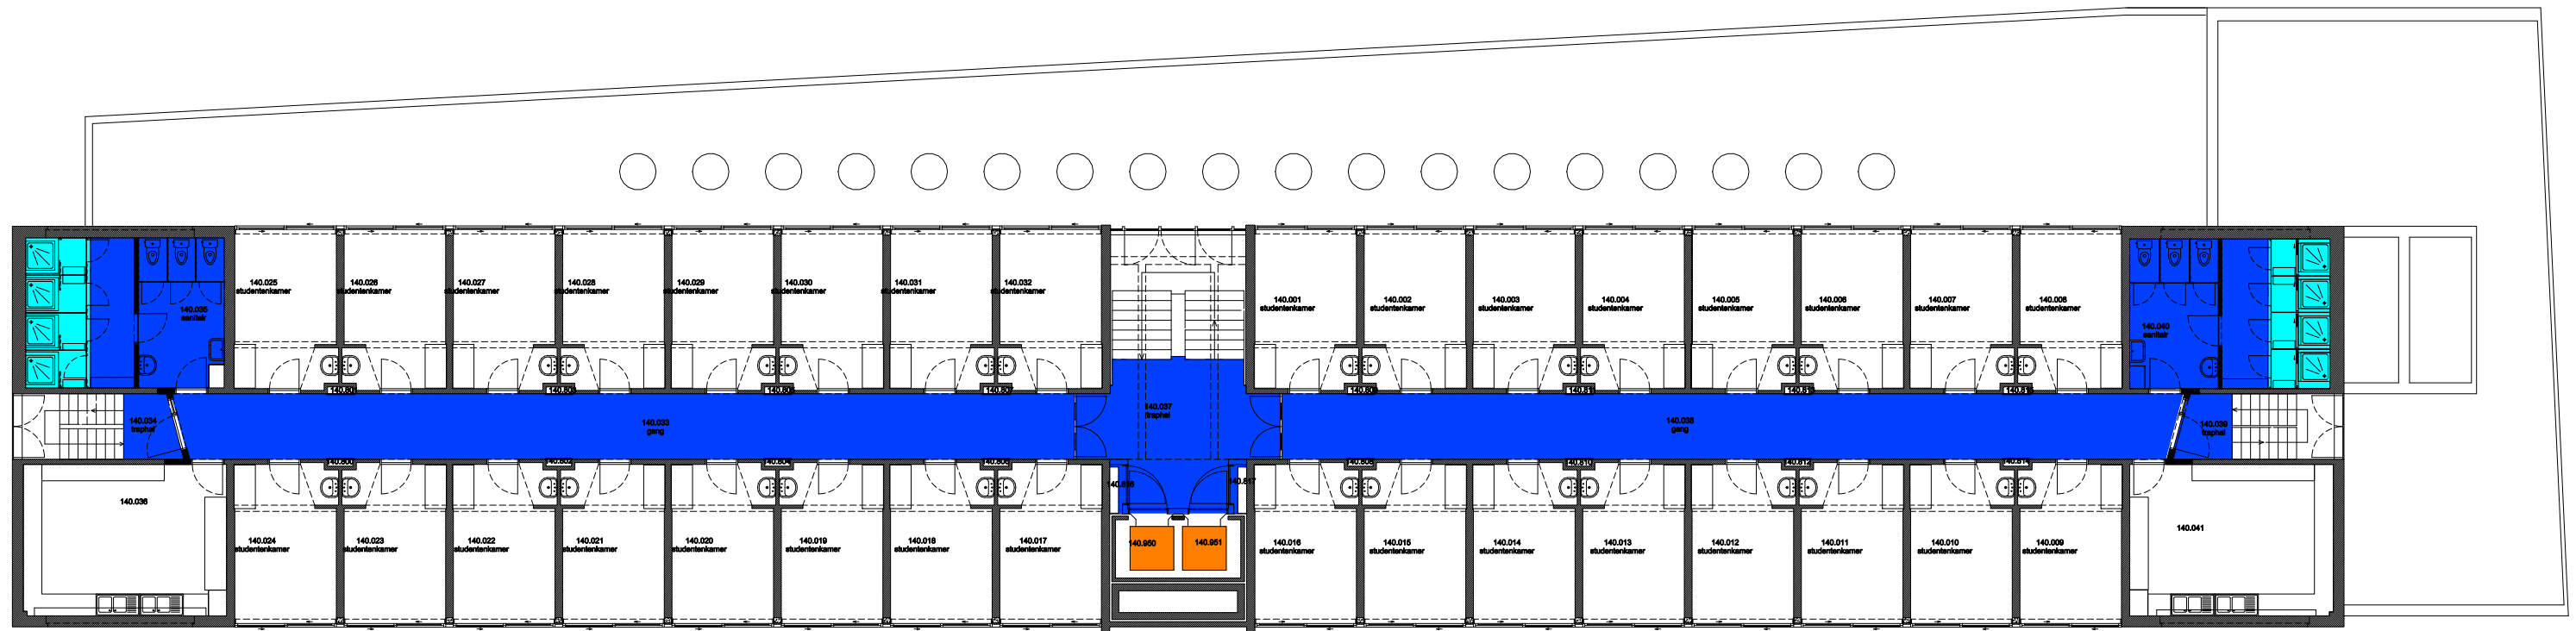

Niet publiek	Rolstoeltoegankelijk toilet	Publieke ruimte, rolstoeltoegankelijk
Aangewezen route voor rolstoelgebruikers	Rolstoeltoegankelijke lift	Publieke ruimte, NIET rolstoeltoegankelijk

04 Regio OVE - Home Fabiola - Overpoort		 UNIVERSITEIT GENT
F.I. 31.02 Home Fabiola Stalhof 4 9000 GENT	F.I. 31.02.140 Vierde verdieping	
Schaal: 1/xxx		Versie mrt-17 DIRECTIE GEBOUWEN en FACILITAIR BEHEER