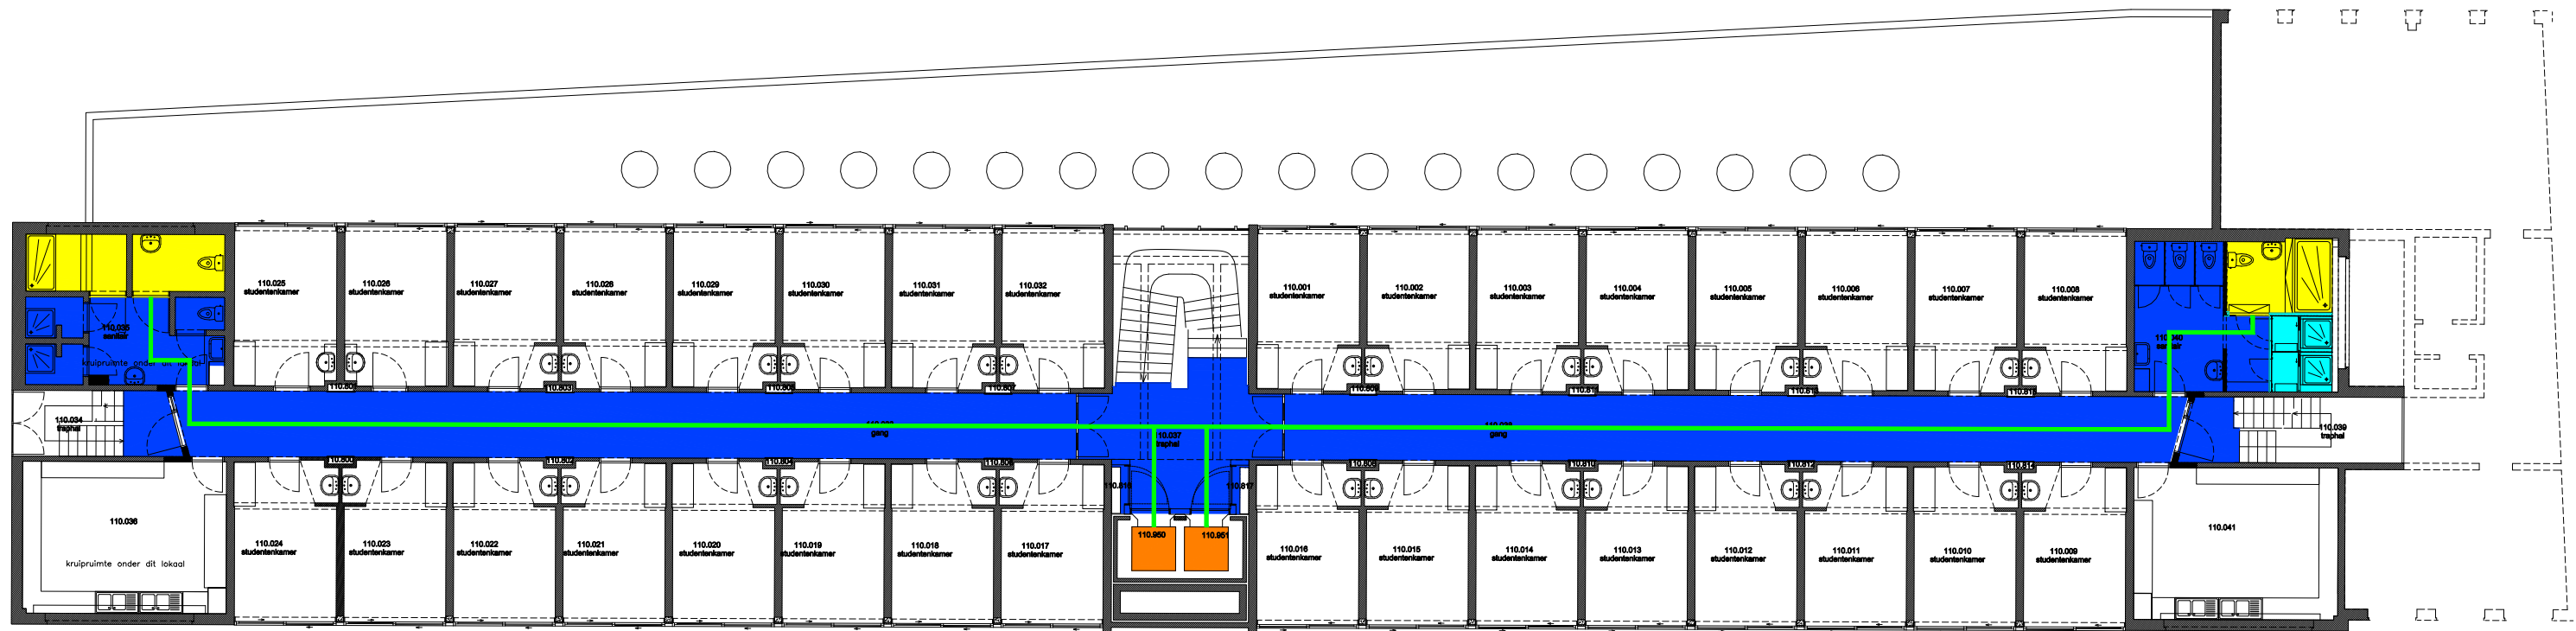

 Niet publiek	 Rolstoeltoegankelijk toilet	 Publieke ruimte, rolstoeltoegankelijk
 Aangewezen route voor rolstoelgebruikers	 Rolstoeltoegankelijke lift	 Publieke ruimte, NIET rolstoeltoegankelijk

<b>04 Regio OVE - Home Fabiola - Overpoort</b>		 <b>UNIVERSITEIT GENT</b>
F.I. 31.02 Home Fabiola Stalhof 4 9000 GENT	F.I. 31.02.100 Gelijkvloerse verdieping	
Schaal: 1/xxx	Versie mrt-17	DIRECTIE GEBOUWEN en FACILITAIR BEHEER

Niet publiek	Rolstoeltoegankelijk toilet	Publieke ruimte, rolstoeltoegankelijk
Aangewezen route voor rolstoelgebruikers	Rolstoeltoegankelijke lift	Publieke ruimte, NIET rolstoeltoegankelijk

<b>04 Regio OVE - Home Fabiola - Overpoort</b>		 <b>UNIVERSITEIT GENT</b>
<b>F.I. 31.02</b> <b>Home Fabiola</b> Stalhof 4 9000 GENT	<b>F.I. 31.02.110</b> <b>Eerste verdieping</b>	
Schaal: 1/xxx	Versie mrt-17	DIRECTIE GEBOUWEN en FACILITAIR BEHEER

 Niet publiek	 Rolstoeltoegankelijk toilet	 Publieke ruimte, rolstoeltoegankelijk
 Aangewezen route voor rolstoelgebruikers	 Rolstoeltoegankelijke lift	 Publieke ruimte, NIET rolstoeltoegankelijk

<b>04 Regio OVE - Home Fabiola - Overpoort</b>		 <b>UNIVERSITEIT GENT</b>
F.I. 31.02 Home Fabiola Stalhof 4 9000 GENT	F.I. 31.02.120 Tweede verdieping	
Schaal: 1/xxx	Versie mrt-17	DIRECTIE GEBOUWEN en FACILITAIR BEHEER