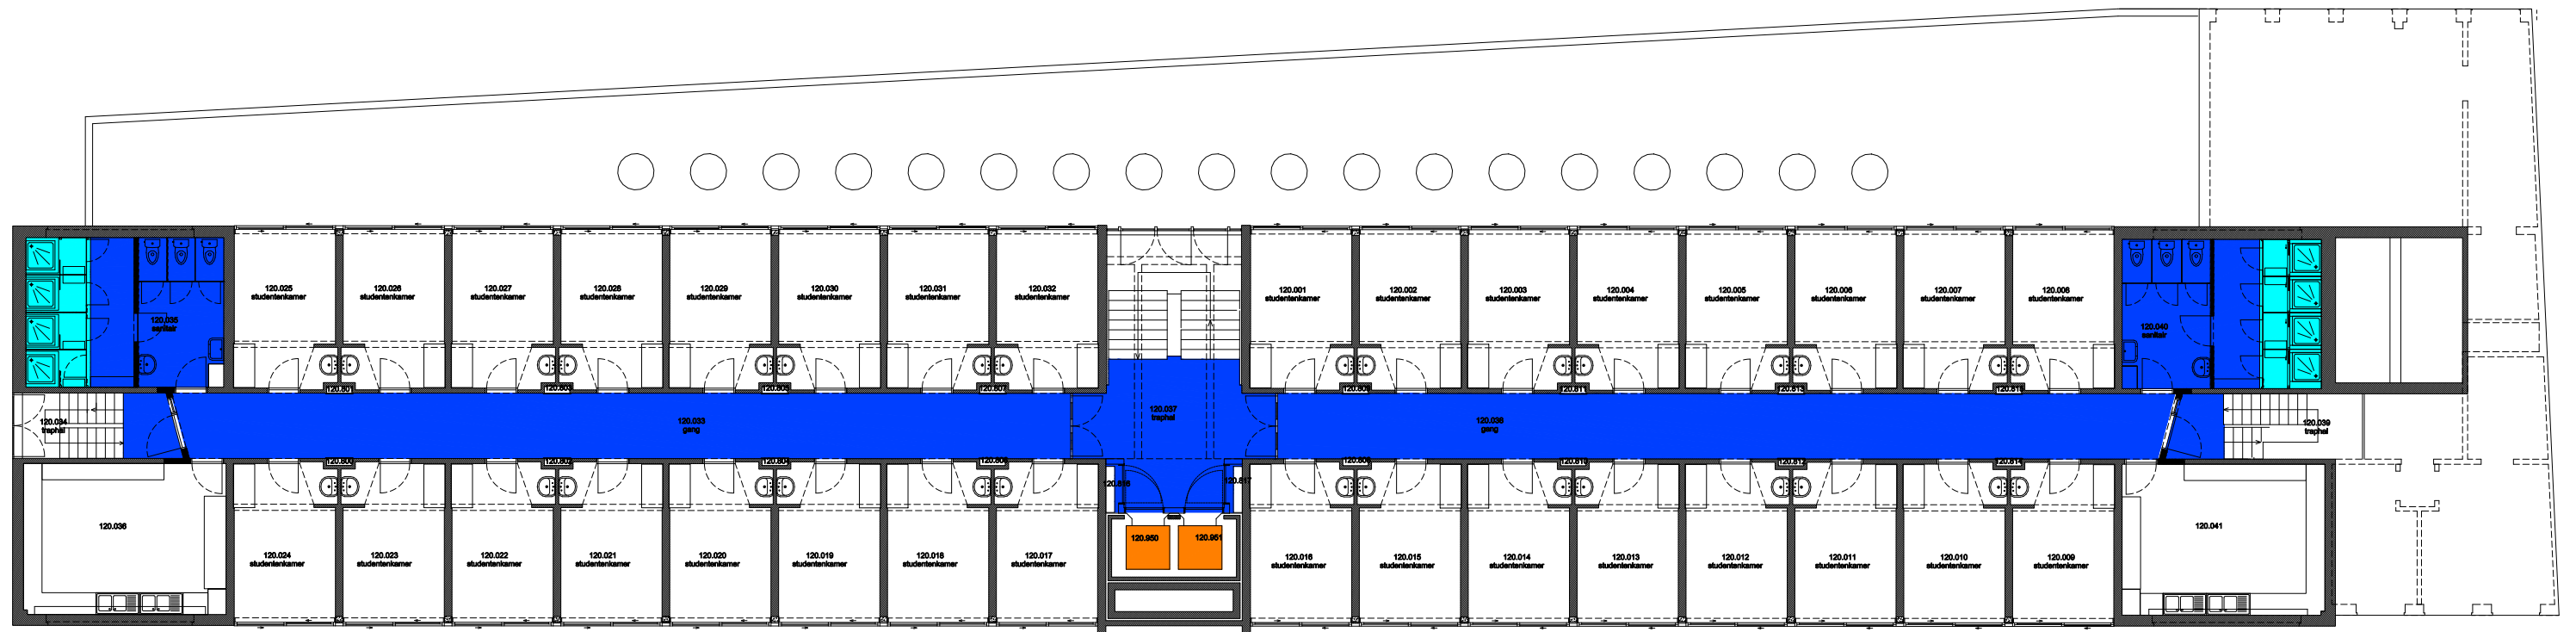

 Niet publiek	 Rolstoeltoegankelijk toilet	 Publieke ruimte, rolstoeltoegankelijk
 Aangewezen route voor rolstoelgebruikers	 Rolstoeltoegankelijke lift	 Publieke ruimte, NIET rolstoeltoegankelijk

<b>04 Regio OVE - Home Fabiola - Overpoort</b>		 <b>UNIVERSITEIT GENT</b>
F.I. 31.02 Home Fabiola Stalhof 4 9000 GENT	F.I. 31.02.100 Gelijkvloerse verdieping	
Schaal: 1/xxx	Versie mrt-17	DIRECTIE GEBOUWEN en FACILITAIR BEHEER

Niet publiek	Rolstoeltoegankelijk toilet	Publieke ruimte, rolstoeltoegankelijk
Aangewezen route voor rolstoelgebruikers	Rolstoeltoegankelijke lift	Publieke ruimte, NIET rolstoeltoegankelijk

<b>04 Regio OVE - Home Fabiola - Overpoort</b>		 <b>UNIVERSITEIT GENT</b>
<b>F.I. 31.02</b> <b>Home Fabiola</b> Stalhof 4 9000 GENT	<b>F.I. 31.02.110</b> <b>Eerste verdieping</b>	
Schaal: 1/xxx	Versie mrt-17	DIRECTIE GEBOUWEN en FACILITAIR BEHEER

 Niet publiek	 Rolstoeltoegankelijk toilet	 Publieke ruimte, rolstoeltoegankelijk
 Aangewezen route voor rolstoelgebruikers	 Rolstoeltoegankelijke lift	 Publieke ruimte, NIET rolstoeltoegankelijk

<b>04 Regio OVE - Home Fabiola - Overpoort</b>		 <b>UNIVERSITEIT GENT</b>
F.I. 31.02 Home Fabiola Stalhof 4 9000 GENT	F.I. 31.02.120 Tweede verdieping	
Schaal: 1/xxx	Versie mrt-17	DIRECTIE GEBOUWEN en FACILITAIR BEHEER