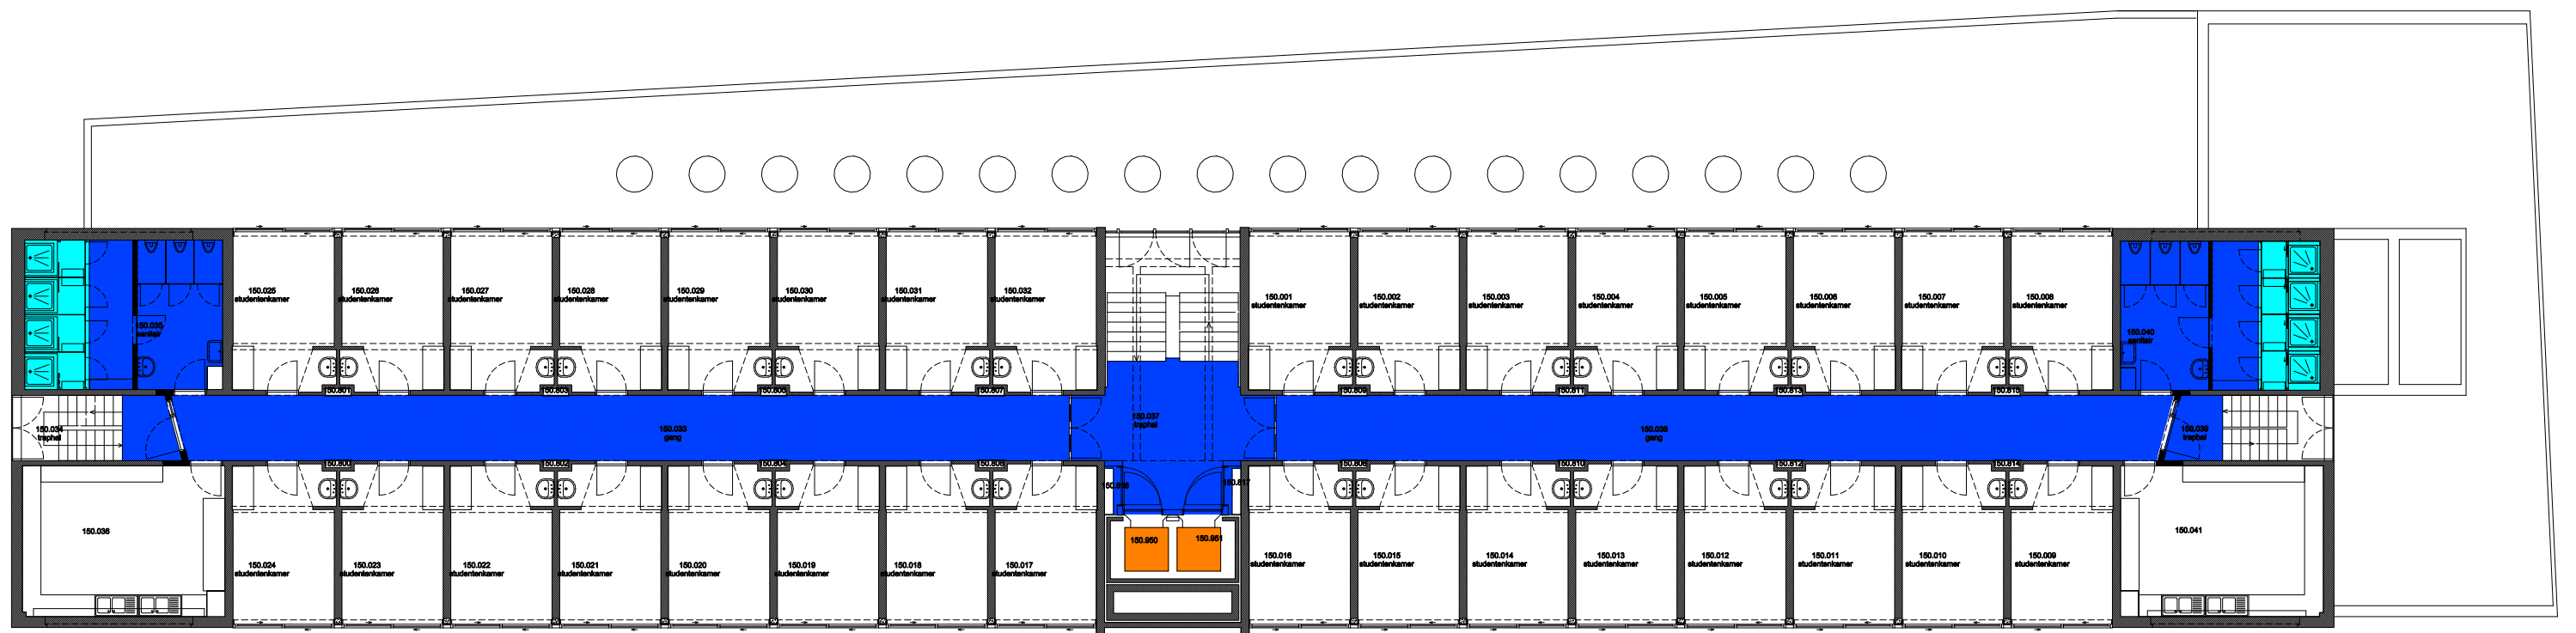

Niet publiek	Rolstoeltoegankelijk toilet	Publieke ruimte, rolstoeltoegankelijk
Aangewezen route voor rolstoelgebruikers	Rolstoeltoegankelijke lift	Publieke ruimte, NIET rolstoeltoegankelijk

04 Regio OVE - Home Fabiola - Overpoort			 UNIVERSITEIT GENT	
F.I. 31.02 Home Fabiola Stalhof 4 9000 GENT	F.I. 31.02.150 Vijfde verdieping	Versie mrt-17		DIRECTIE GEBOUWEN en FACILITAIR BEHEER
		Schaal: 1/xxx