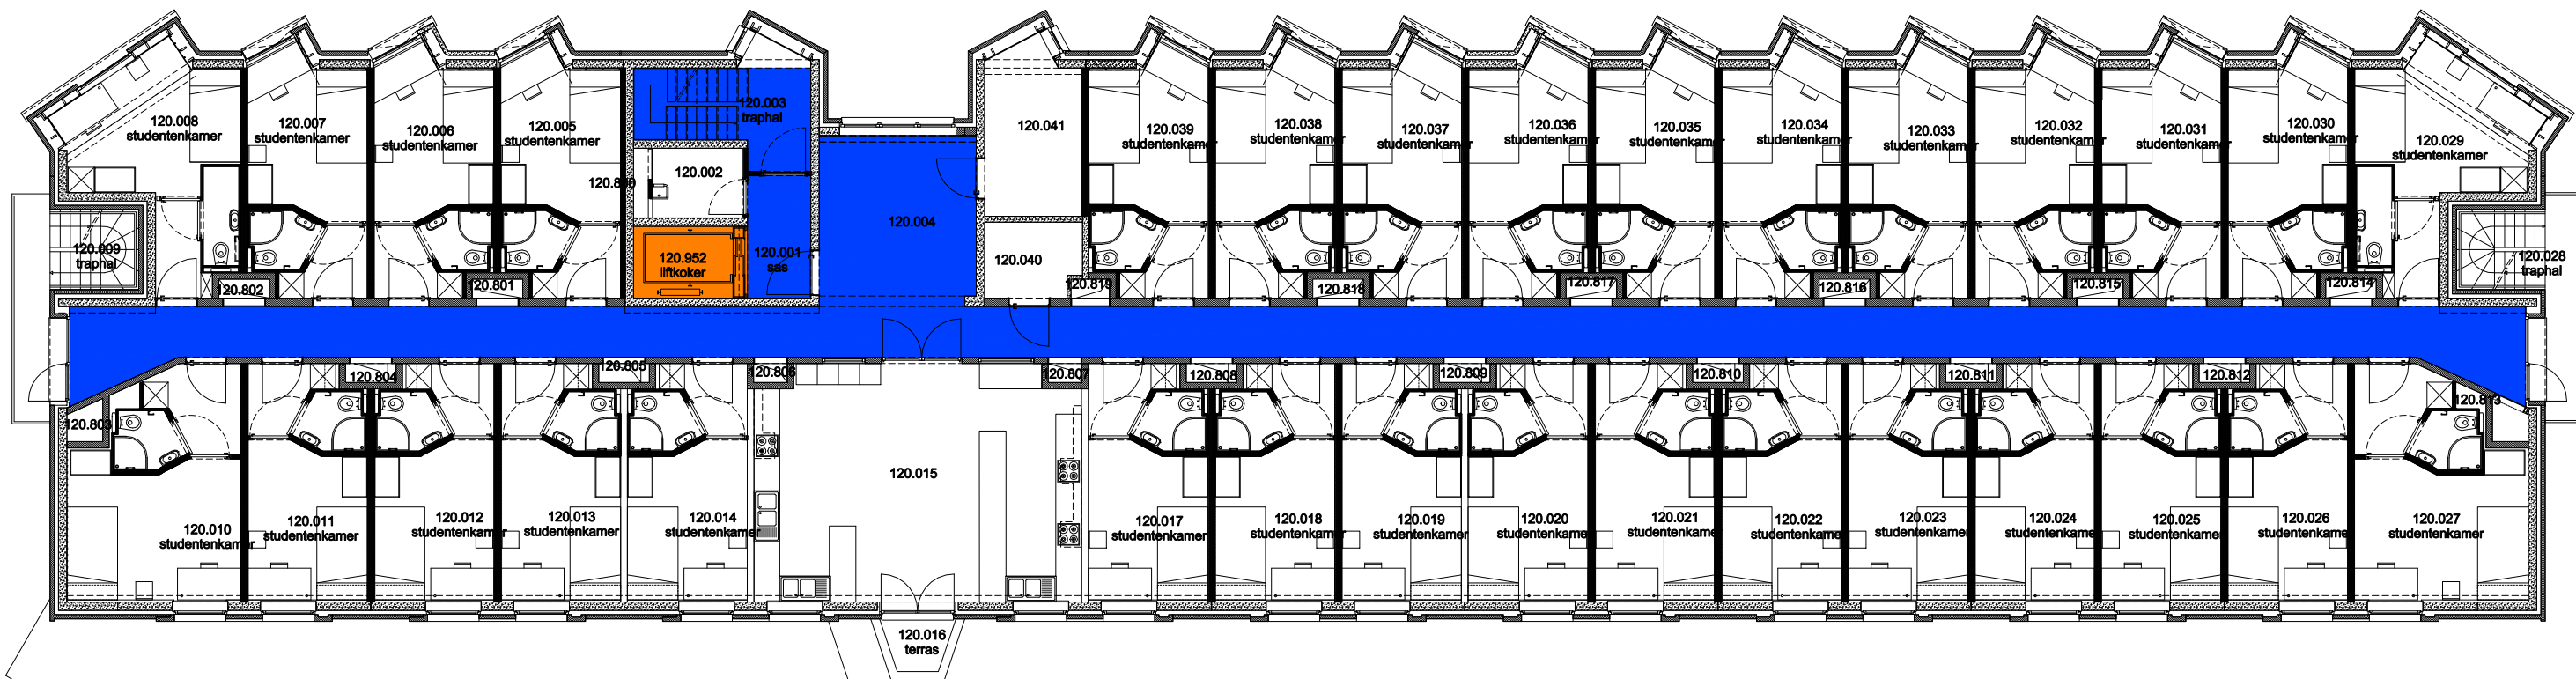

- Niet publiek
- Rolstoeltoegankelijk toilet
- Publieke ruimte, rolstoeltoegankelijk
- Aangewezen route voor rolstoelgebruikers
- Rolstoeltoegankelijke lift
- Publieke ruimte, NIET rolstoeltoegankelijk

04 Regio - OVE - Homes Kantienberg

F.I. 56.04
Home Canterbury - Resto
Stalhof 51
9000 GENT

F.I. 56.04.120
Tweede verdieping

Schaal: 1/xxx

Versie
apr-17

**UNIVERSITEIT
GENT**

DIRECTIE GEBOUWEN
en FACILITAIR BEHEER