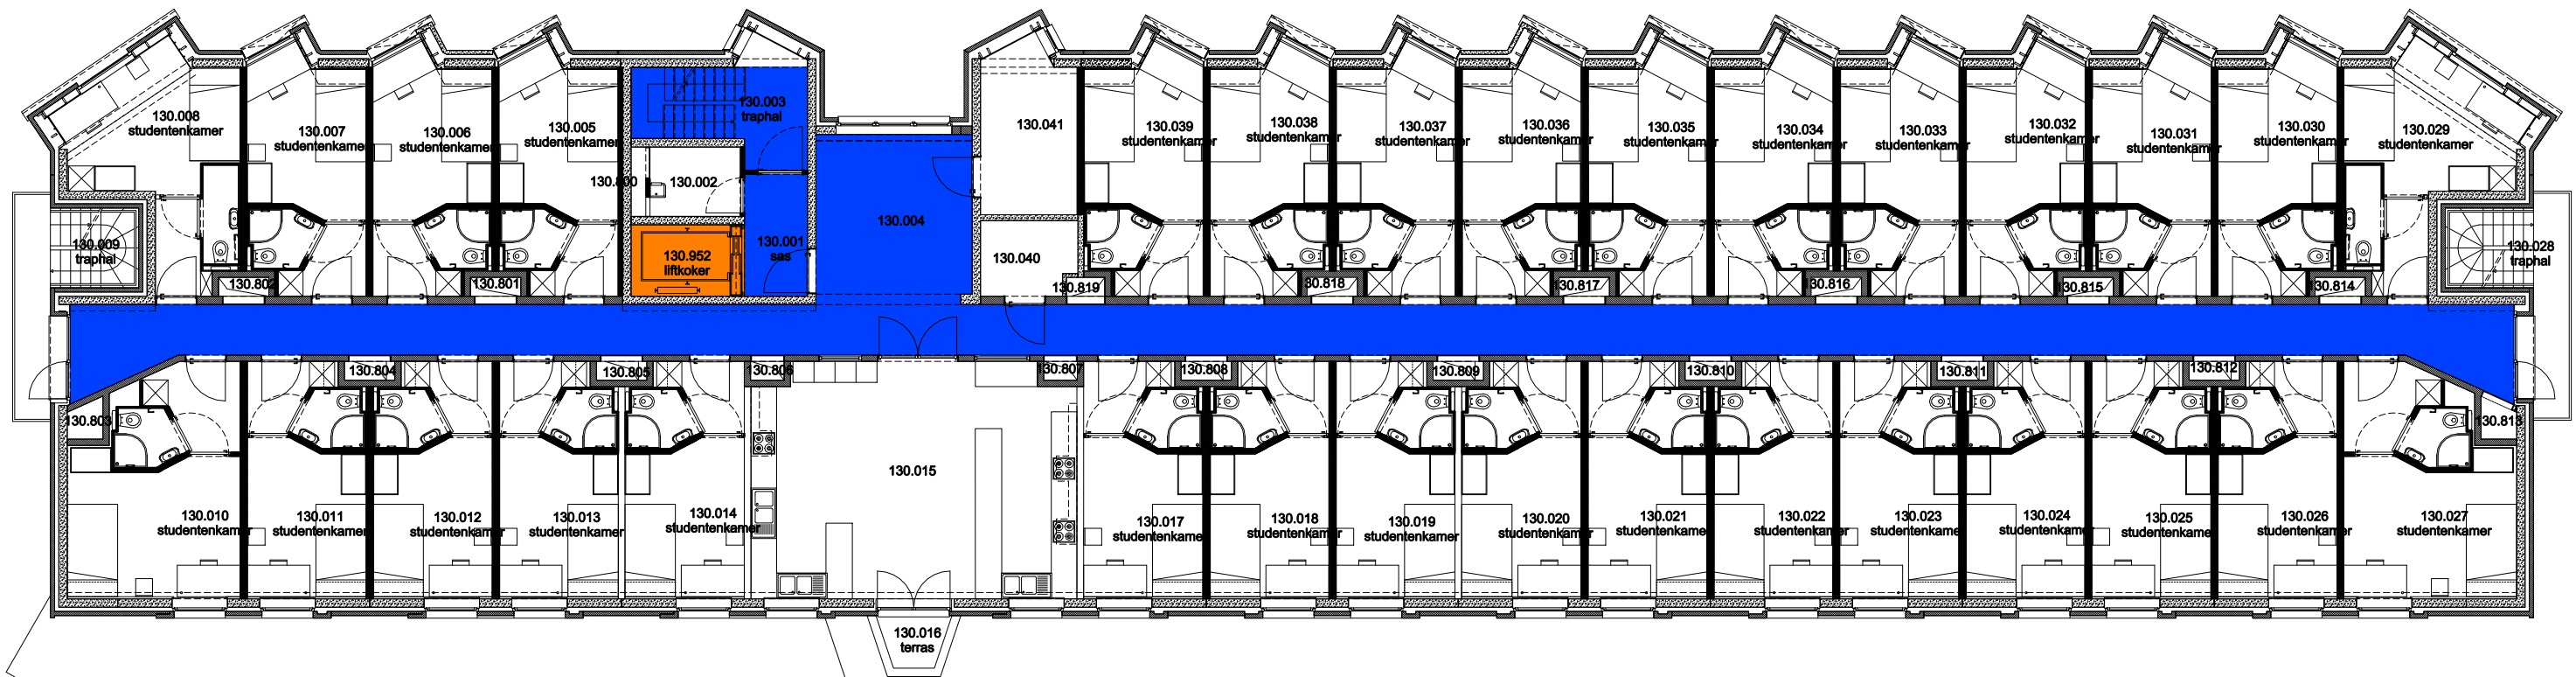

04 Regio - OVE - Homes Kantienberg

F.I. 56.04
Home Canterbury - Resto
Stalhof 51
9000 GENT

F.I. 56.04.120
Tweede verdieping

Schaal: 1/xxx

Versie
apr-17

**UNIVERSITEIT
GENT**

DIRECTIE GEBOUWEN
en FACILITAIR BEHEER