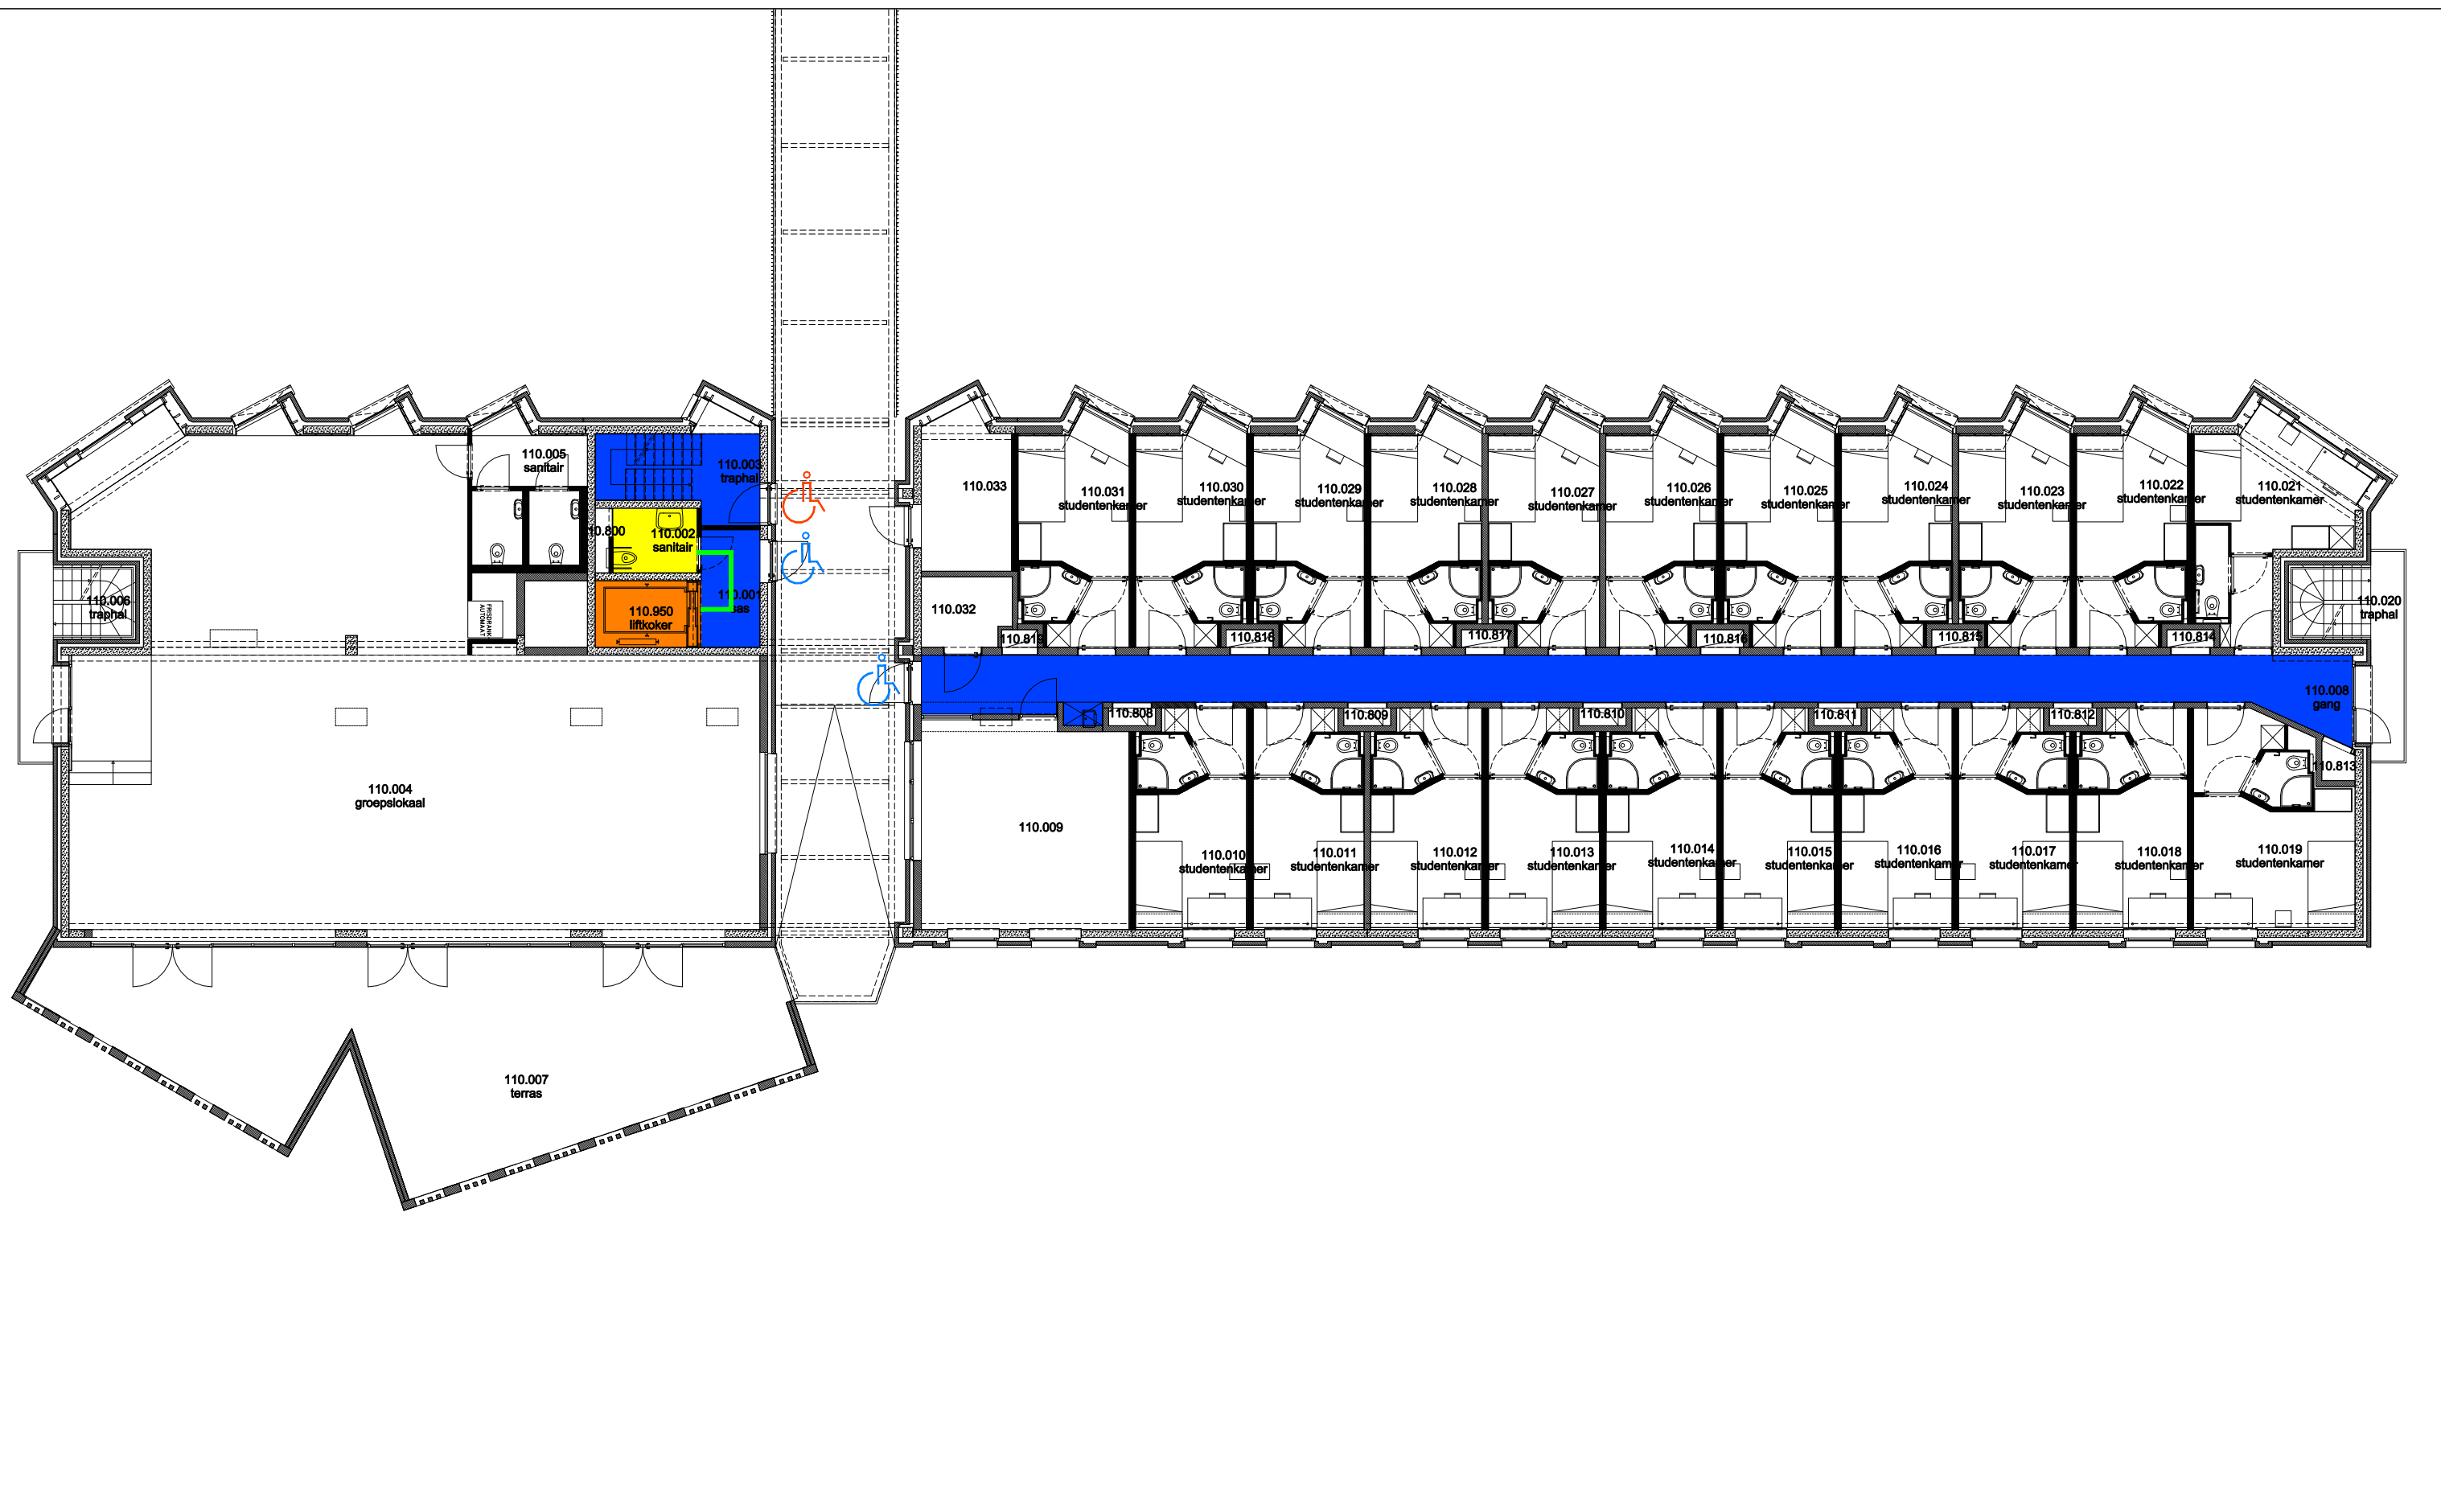

- Niet publiek
- Rolstoeltoegankelijk toilet
- Publieke ruimte, rolstoeltoegankelijk
- Aangewezen route voor rolstoelgebruikers
- Rolstoeltoegankelijke lift
- Publieke ruimte, NIET rolstoeltoegankelijk

04 Regio - OVE - Homes Kantienberg

F.I. 56.04
Home Canterbury - Resto
Stalhof 51
9000 GENT

F.I. 56.04.100
Gelijkvloerse verdieping

Schaal: 1/xxx

Versie
apr-17

 Niet publiek	 Rolstoeltoegankelijk toilet	 Publieke ruimte, rolstoeltoegankelijk
 Aangewezen route voor rolstoelgebruikers	 Rolstoeltoegankelijke lift	 Publieke ruimte, NIET rolstoeltoegankelijk