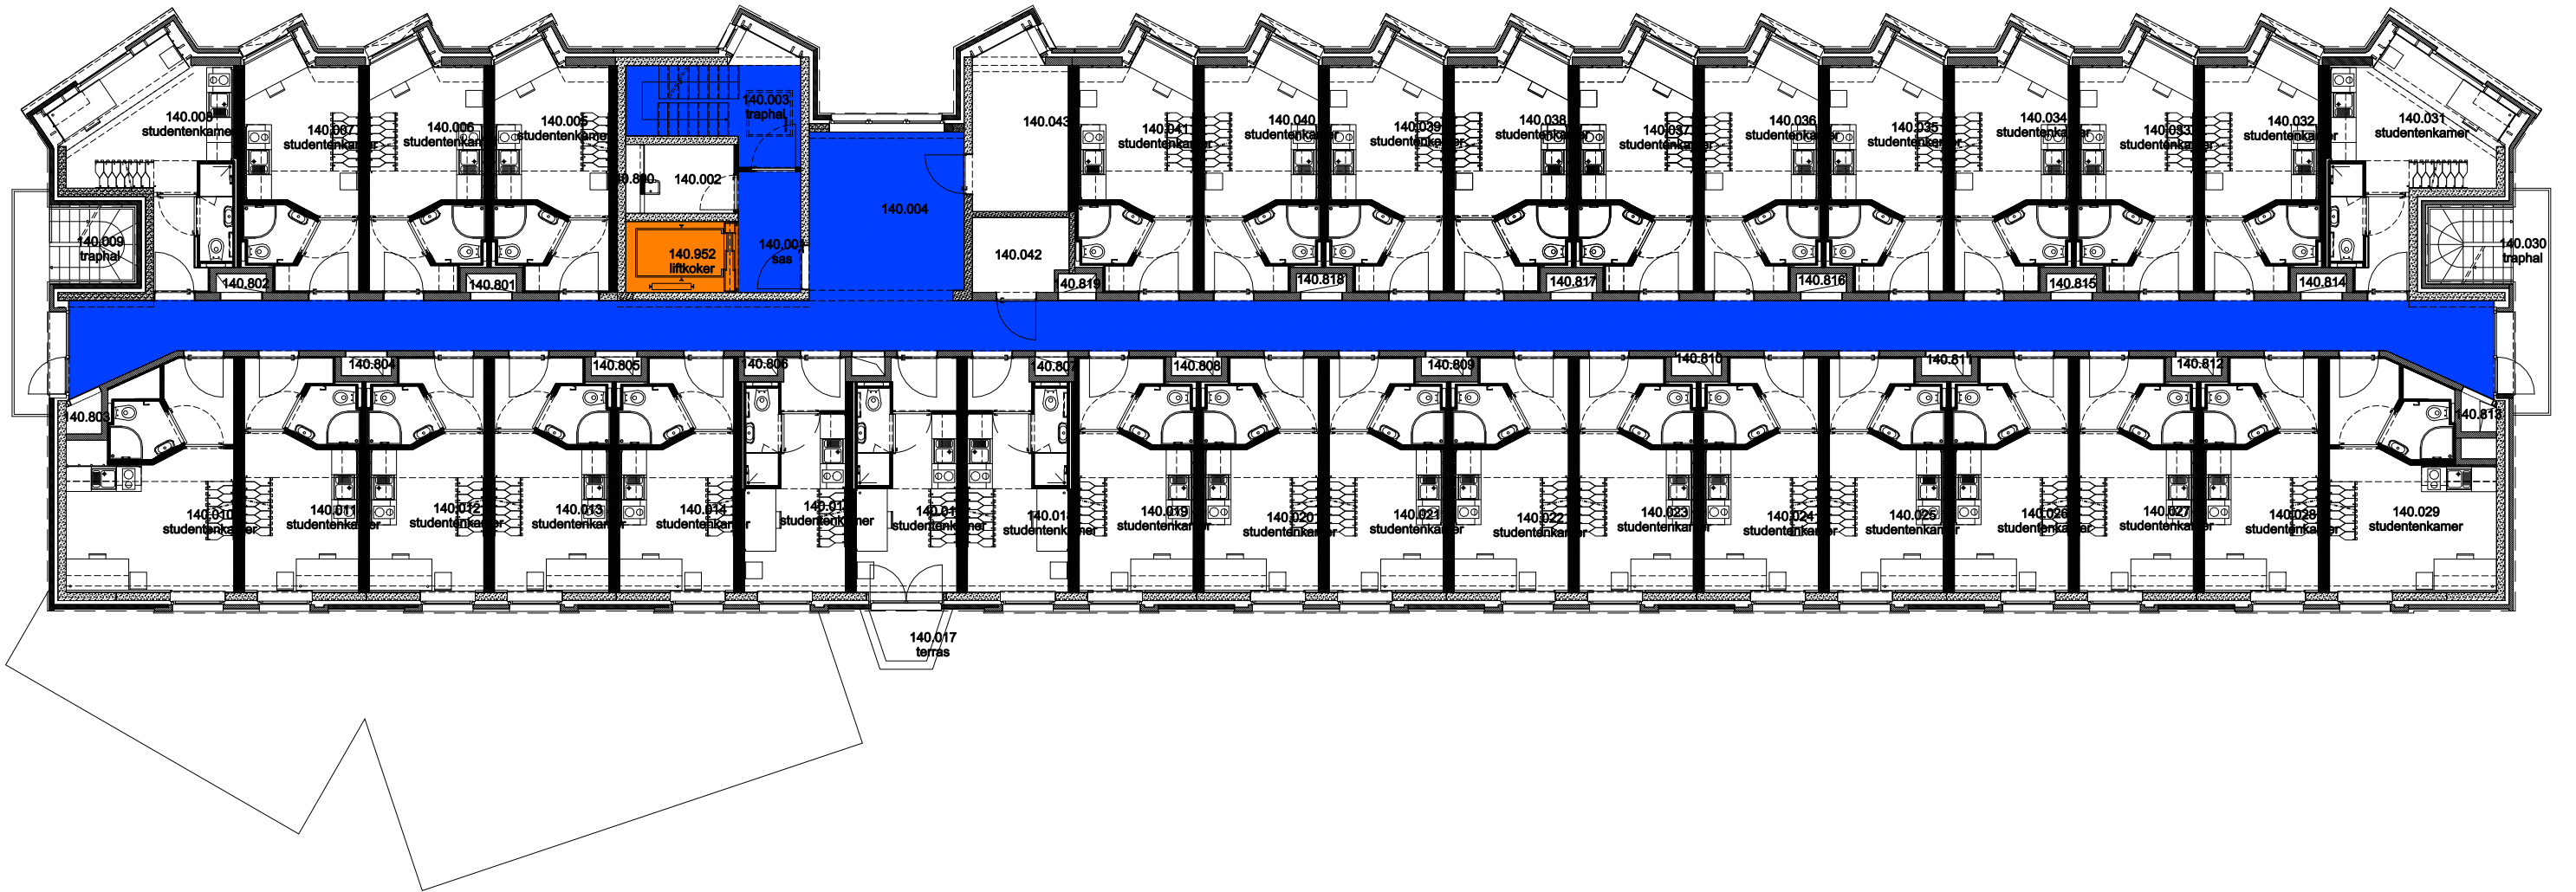

04 Regio - OVE - Homes Kantienberg

F.I. 56.04
Home Canterbury - Resto
Stalhof 51
9000 GENT

F.I. 56.04.120
Tweede verdieping

Schaal: 1/xxx

Versie
apr-17

**UNIVERSITEIT
GENT**

DIRECTIE GEBOUWEN
en FACILITAIR BEHEER

 Niet publiek	 Rolstoeltoegankelijk toilet	 Publieke ruimte, rolstoeltoegankelijk
 Aangewezen route voor rolstoelgebruikers	 Rolstoeltoegankelijke lift	 Publieke ruimte, NIET rolstoeltoegankelijk

04 Regio - OVE - Homes Kantienberg		 UNIVERSITEIT GENT
F.I. 56.04 Home Canterbury - Resto Stalhof 51 9000 GENT	F.I. 56.04.130 Derde verdieping	
Schaal: 1/xxx		Versie apr-17 DIRECTIE GEBOUWEN en FACILITAIR BEHEER