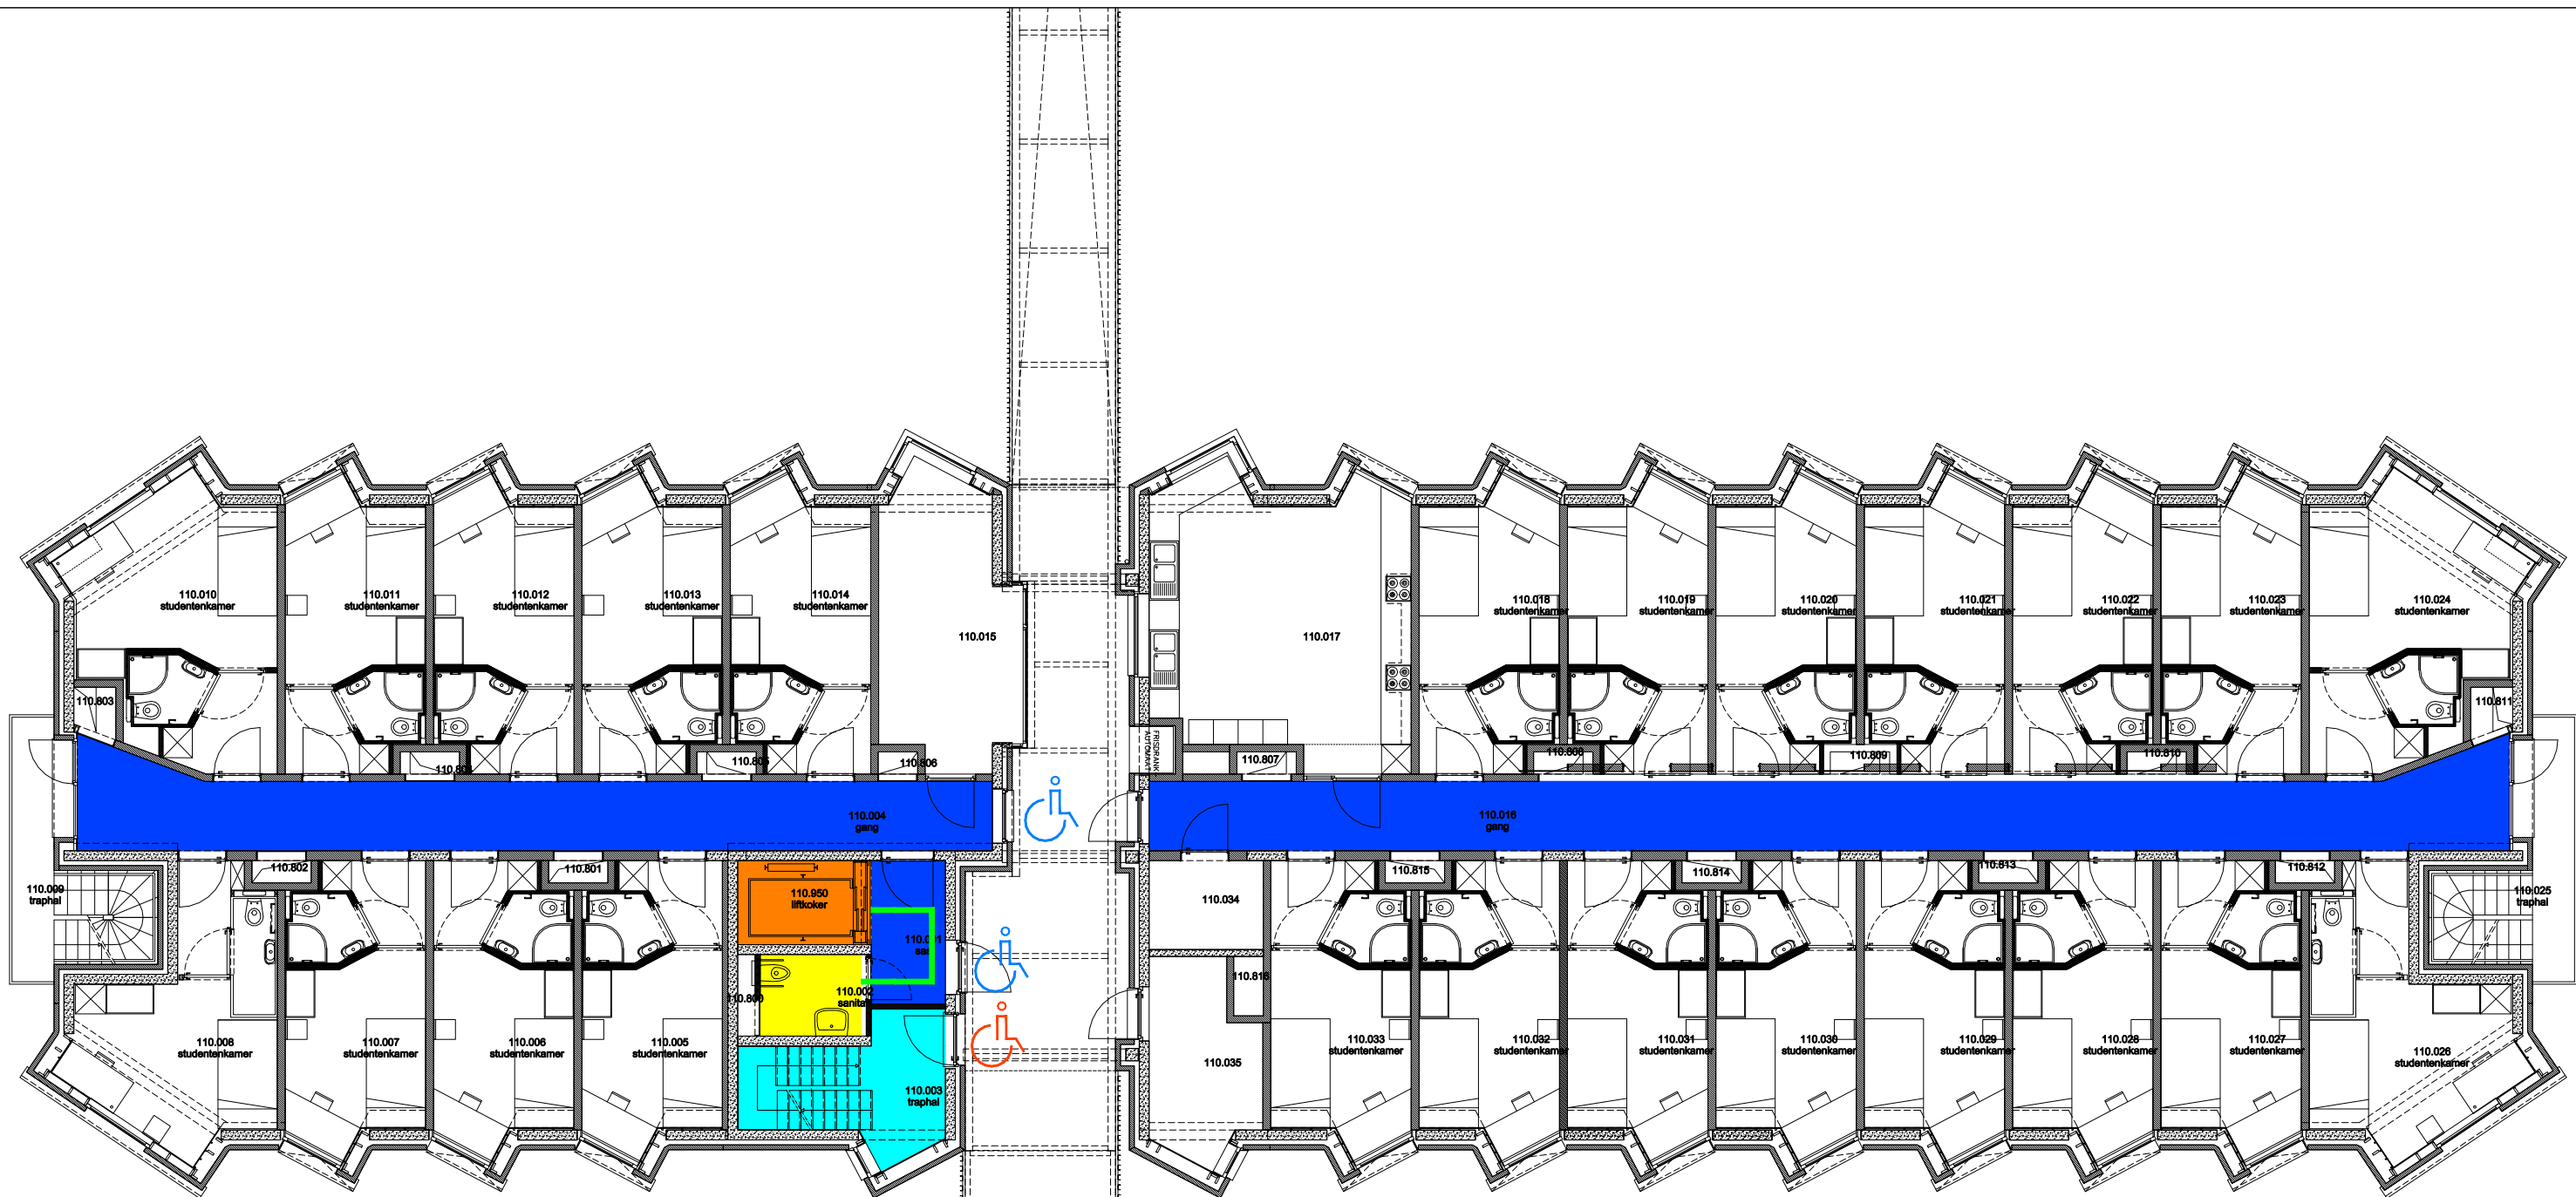

 Niet publiek	 Rolstoeltoegankelijk toilet	 Publieke ruimte, rolstoeltoegankelijk
 Aangewezen route voor rolstoelgebruikers	 Rolstoeltoegankelijke lift	 Publieke ruimte, NIET rolstoeltoegankelijk

04 Regio - OVE - Homes Kantienberg		 UNIVERSITEIT GENT DIRECTIE GEBOUWEN en FACILITAIR BEHEER
F.I. 56.03 Home Göttingen Stalhof 49 9000 GENT	F.I. 56.03.100 gelijkvloerse verdieping Versie apr-17	
Schaal: 1/xxx		

 Niet publiek	 Rolstoeltoegankelijk toilet	 Publieke ruimte, rolstoeltoegankelijk
 Aangewezen route voor rolstoelgebruikers	 Rolstoeltoegankelijke lift	 Publieke ruimte, NIET rolstoeltoegankelijk

04 Regio - OVE - Homes Kantienberg		 UNIVERSITEIT GENT
F.I. 56.03 Home Göttingen Stalhof 49 9000 GENT	F.I. 56.03.110 eerste verdieping	
Schaal: 1/xxx	Versie apr-17	DIRECTIE GEBOUWEN en FACILITAIR BEHEER

 Niet publiek	 Rolstoeltoegankelijk toilet	 Publieke ruimte, rolstoeltoegankelijk
 Aangewezen route voor rolstoelgebruikers	 Rolstoeltoegankelijke lift	 Publieke ruimte, NIET rolstoeltoegankelijk

04 Regio - OVE - Homes Kantienberg		 UNIVERSITEIT GENT DIRECTIE GEBOUWEN en FACILITAIR BEHEER
F.I. 56.03 Home Göttingen Stalhof 49 9000 GENT	F.I. 56.03.120 tweede verdieping Schaal: 1/xxx	
		Versie apr-17

- Niet publiek
- Rolstoeltoegankelijk toilet
- Publieke ruimte, rolstoeltoegankelijk
- Aangewezen route voor rolstoelgebruikers
- Rolstoeltoegankelijke lift
- Publieke ruimte, NIET rolstoeltoegankelijk