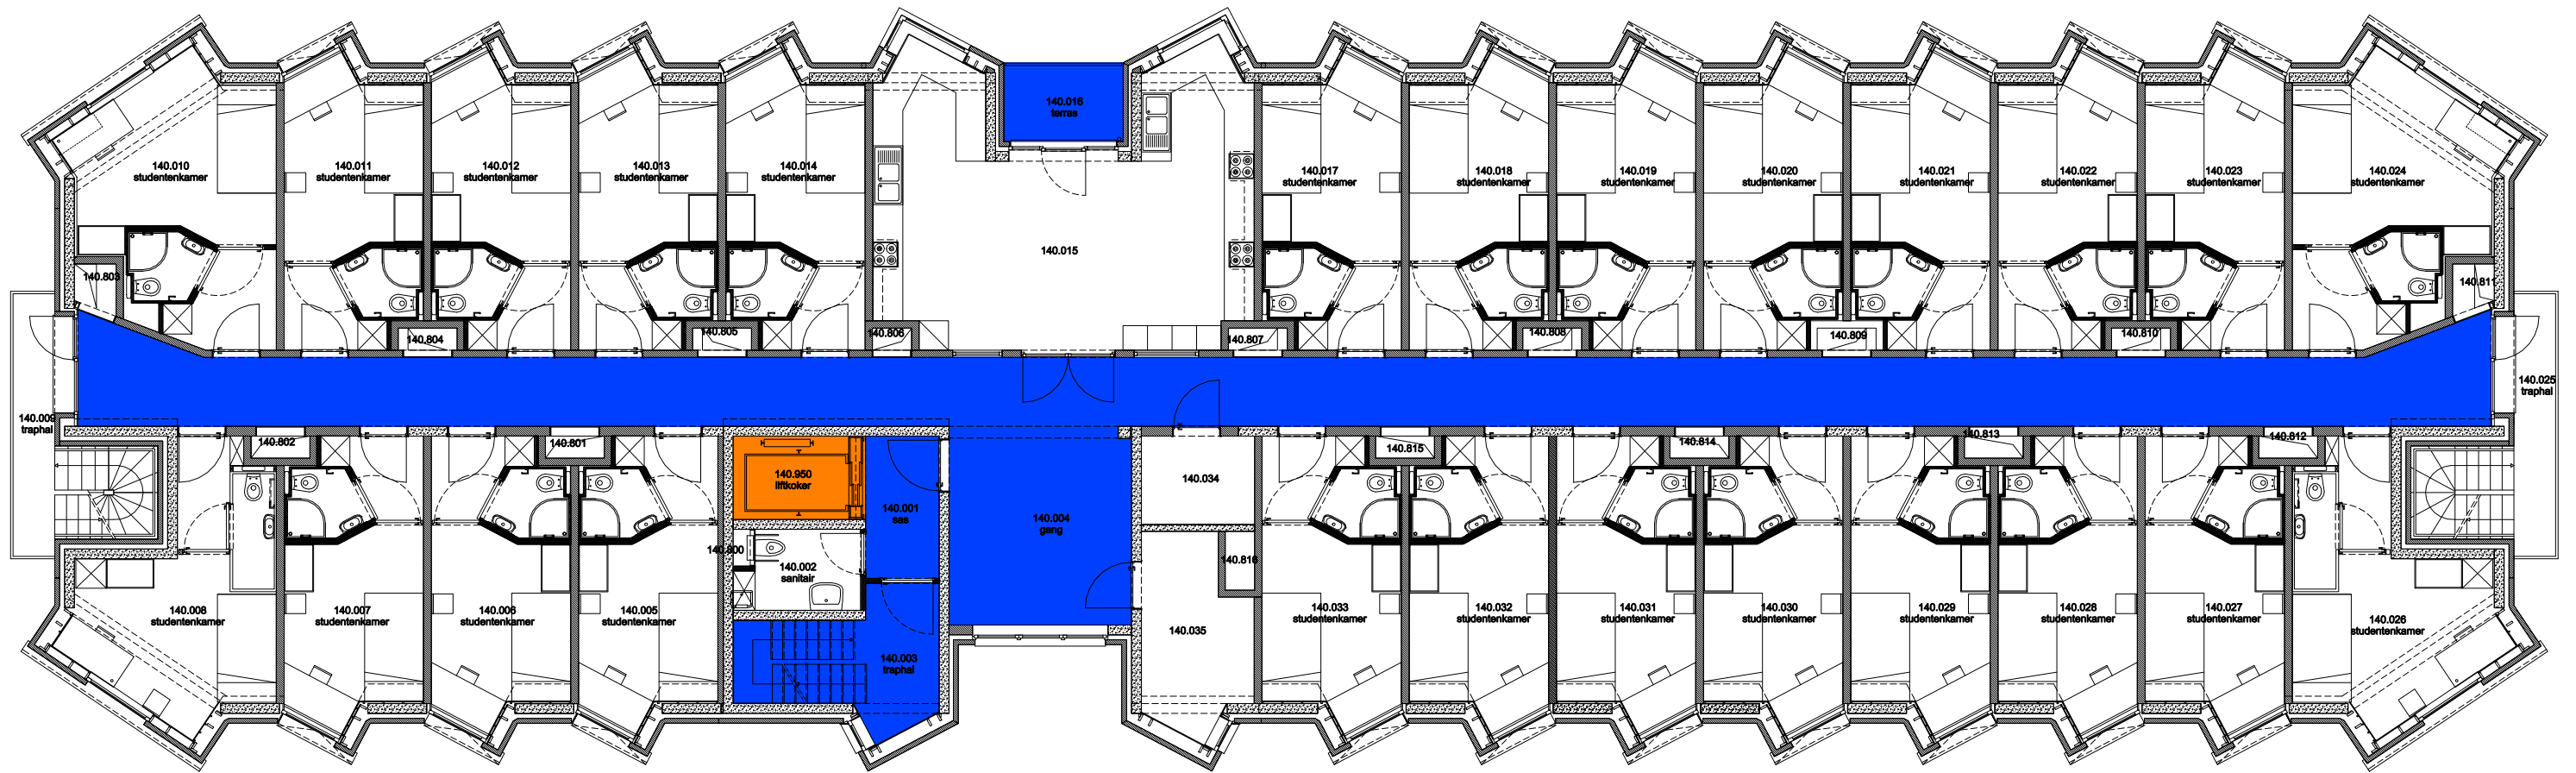

 Niet publiek	 Rolstoeltoegankelijk toilet	 Publieke ruimte, rolstoeltoegankelijk
 Aangewezen route voor rolstoelgebruikers	 Rolstoeltoegankelijke lift	 Publieke ruimte, NIET rolstoeltoegankelijk

04 Regio - OVE - Homes Kantienberg		 UNIVERSITEIT GENT
F.I. 56.03 Home Göttingen Stalhof 49 9000 GENT	F.I. 56.03.110 eerste verdieping	
Schaal: 1/xxx	Versie apr-17	DIRECTIE GEBOUWEN en FACILITAIR BEHEER

 Niet publiek	 Rolstoeltoegankelijk toilet	 Publieke ruimte, rolstoeltoegankelijk
 Aangewezen route voor rolstoelgebruikers	 Rolstoeltoegankelijke lift	 Publieke ruimte, NIET rolstoeltoegankelijk

04 Regio - OVE - Homes Kantienberg		 UNIVERSITEIT GENT DIRECTIE GEBOUWEN en FACILITAIR BEHEER
F.I. 56.03 Home Göttingen Stalhof 49 9000 GENT	F.I. 56.03.120 tweede verdieping Schaal: 1/xxx	
		Versie apr-17

- Niet publiek
- Rolstoeltoegankelijk toilet
- Publieke ruimte, rolstoeltoegankelijk
- Aangewezen route voor rolstoelgebruikers
- Rolstoeltoegankelijke lift
- Publieke ruimte, NIET rolstoeltoegankelijk

04 Regio - OVE - Homes Kantienberg

F.I. 56.03
Home Göttingen
Stalhof 49
9000 GENT

F.I. 56.03.130
derde verdieping

Schaal: 1/xxx

Versie
apr-17

DIRECTIE GEBOUWEN
en FACILITAIR BEHEER

 Niet publiek	 Rolstoeltoegankelijk toilet	 Publieke ruimte, rolstoeltoegankelijk
 Aangewezen route voor rolstoelgebruikers	 Rolstoeltoegankelijke lift	 Publieke ruimte, NIET rolstoeltoegankelijk