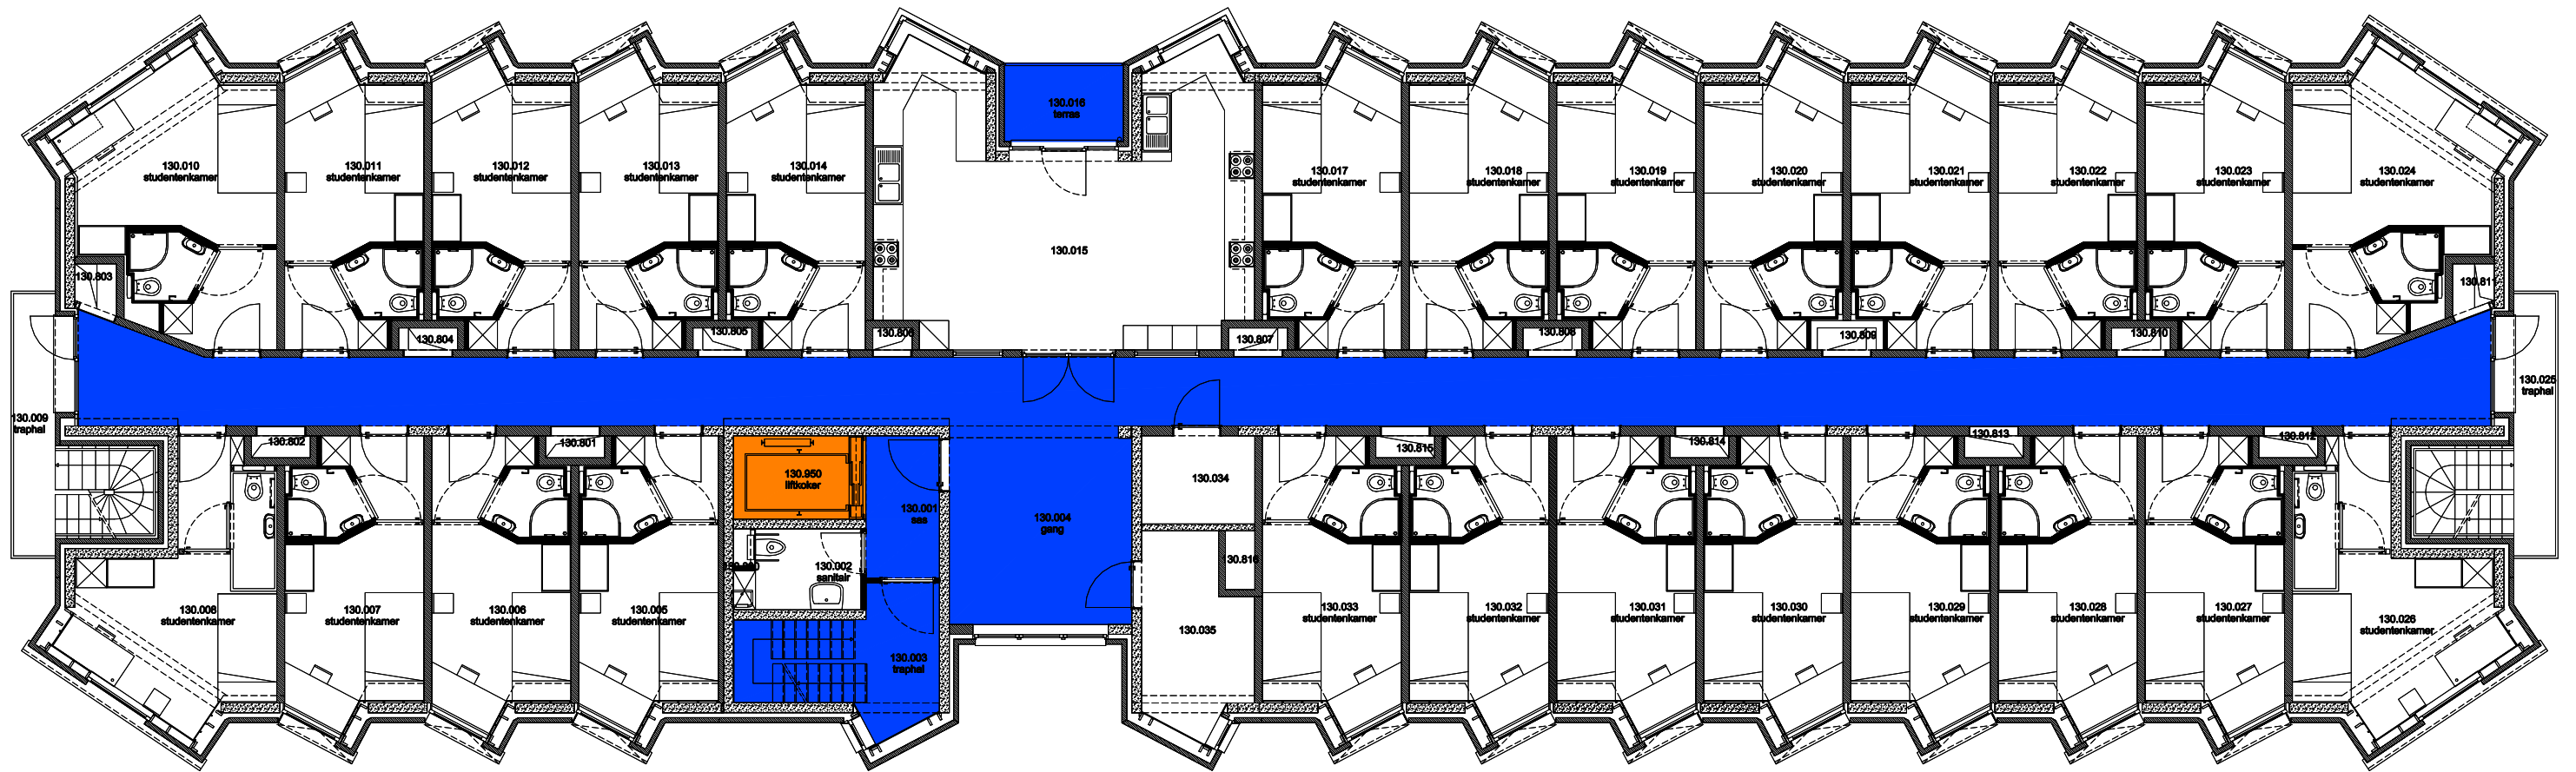

 Niet publiek	 Rolstoeltoegankelijk toilet	 Publieke ruimte, rolstoeltoegankelijk
 Aangewezen route voor rolstoelgebruikers	 Rolstoeltoegankelijke lift	 Publieke ruimte, NIET rolstoeltoegankelijk

04 Regio - OVE - Homes Kantienberg		 UNIVERSITEIT GENT DIRECTIE GEBOUWEN en FACILITAIR BEHEER
F.I. 56.03 Home Göttingen Stalhof 49 9000 GENT	F.I. 56.03.100 gelijkvloerse verdieping Versie apr-17	
Schaal: 1/xxx		

 Niet publiek	 Rolstoeltoegankelijk toilet	 Publieke ruimte, rolstoeltoegankelijk
 Aangewezen route voor rolstoelgebruikers	 Rolstoeltoegankelijke lift	 Publieke ruimte, NIET rolstoeltoegankelijk

04 Regio - OVE - Homes Kantienberg		 UNIVERSITEIT GENT
F.I. 56.03 Home Göttingen Stalhof 49 9000 GENT	F.I. 56.03.110 eerste verdieping	
Schaal: 1/xxx	Versie apr-17	DIRECTIE GEBOUWEN en FACILITAIR BEHEER

 Niet publiek	 Rolstoeltoegankelijk toilet	 Publieke ruimte, rolstoeltoegankelijk
 Aangewezen route voor rolstoelgebruikers	 Rolstoeltoegankelijke lift	 Publieke ruimte, NIET rolstoeltoegankelijk

04 Regio - OVE - Homes Kantienberg		 UNIVERSITEIT GENT DIRECTIE GEBOUWEN en FACILITAIR BEHEER
F.I. 56.03 Home Göttingen Stalhof 49 9000 GENT	F.I. 56.03.120 tweede verdieping Schaal: 1/xxx	
		Versie apr-17