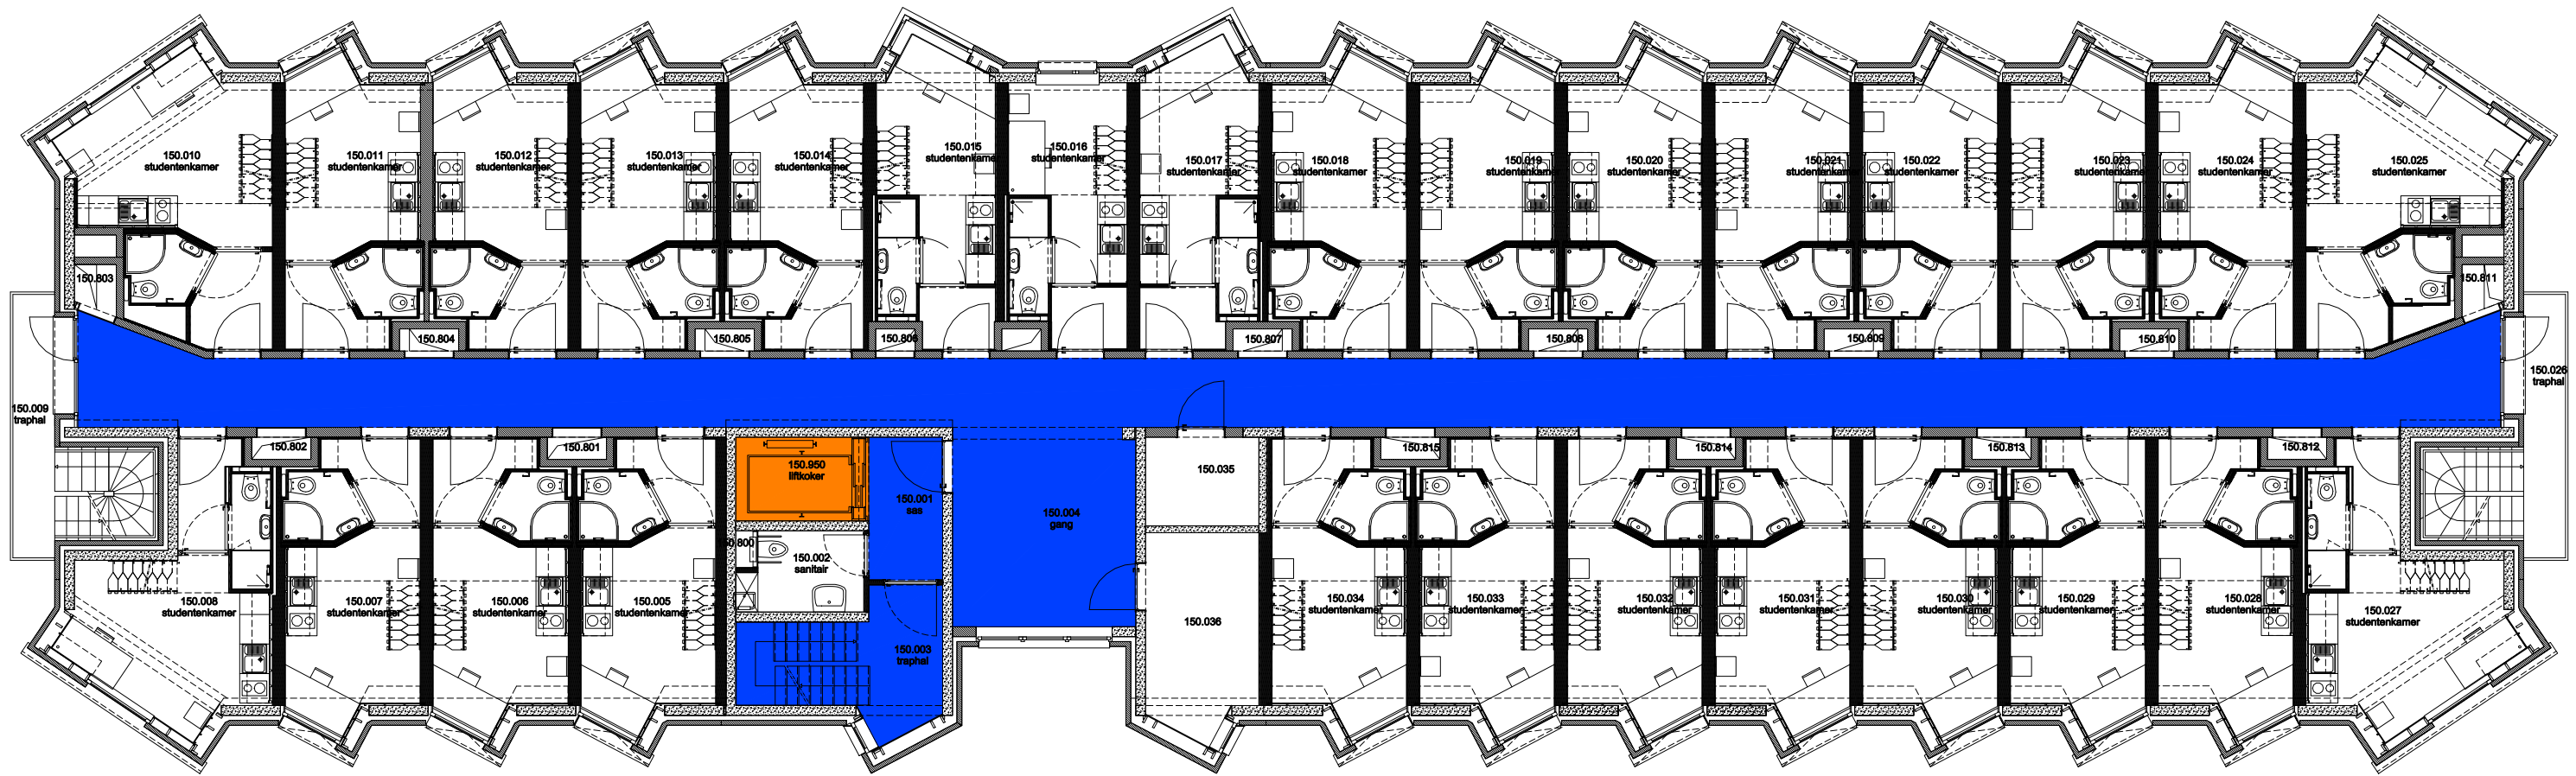

Niet publiek	Rolstoeltoegankelijk toilet	Publieke ruimte, rolstoeltoegankelijk
Aangewezen route voor rolstoelgebruikers	Rolstoeltoegankelijke lift	Publieke ruimte, NIET rolstoeltoegankelijk

04 Regio - OVE - Homes Kantienberg		 UNIVERSITEIT GENT
F.I. 56.03 Home Göttingen Stalhof 49 9000 GENT	F.I. 56.03.150 vijfde verdieping	
Schaal: 1/xxx	Versie apr-17	DIRECTIE GEBOUWEN en FACILITAIR BEHEER