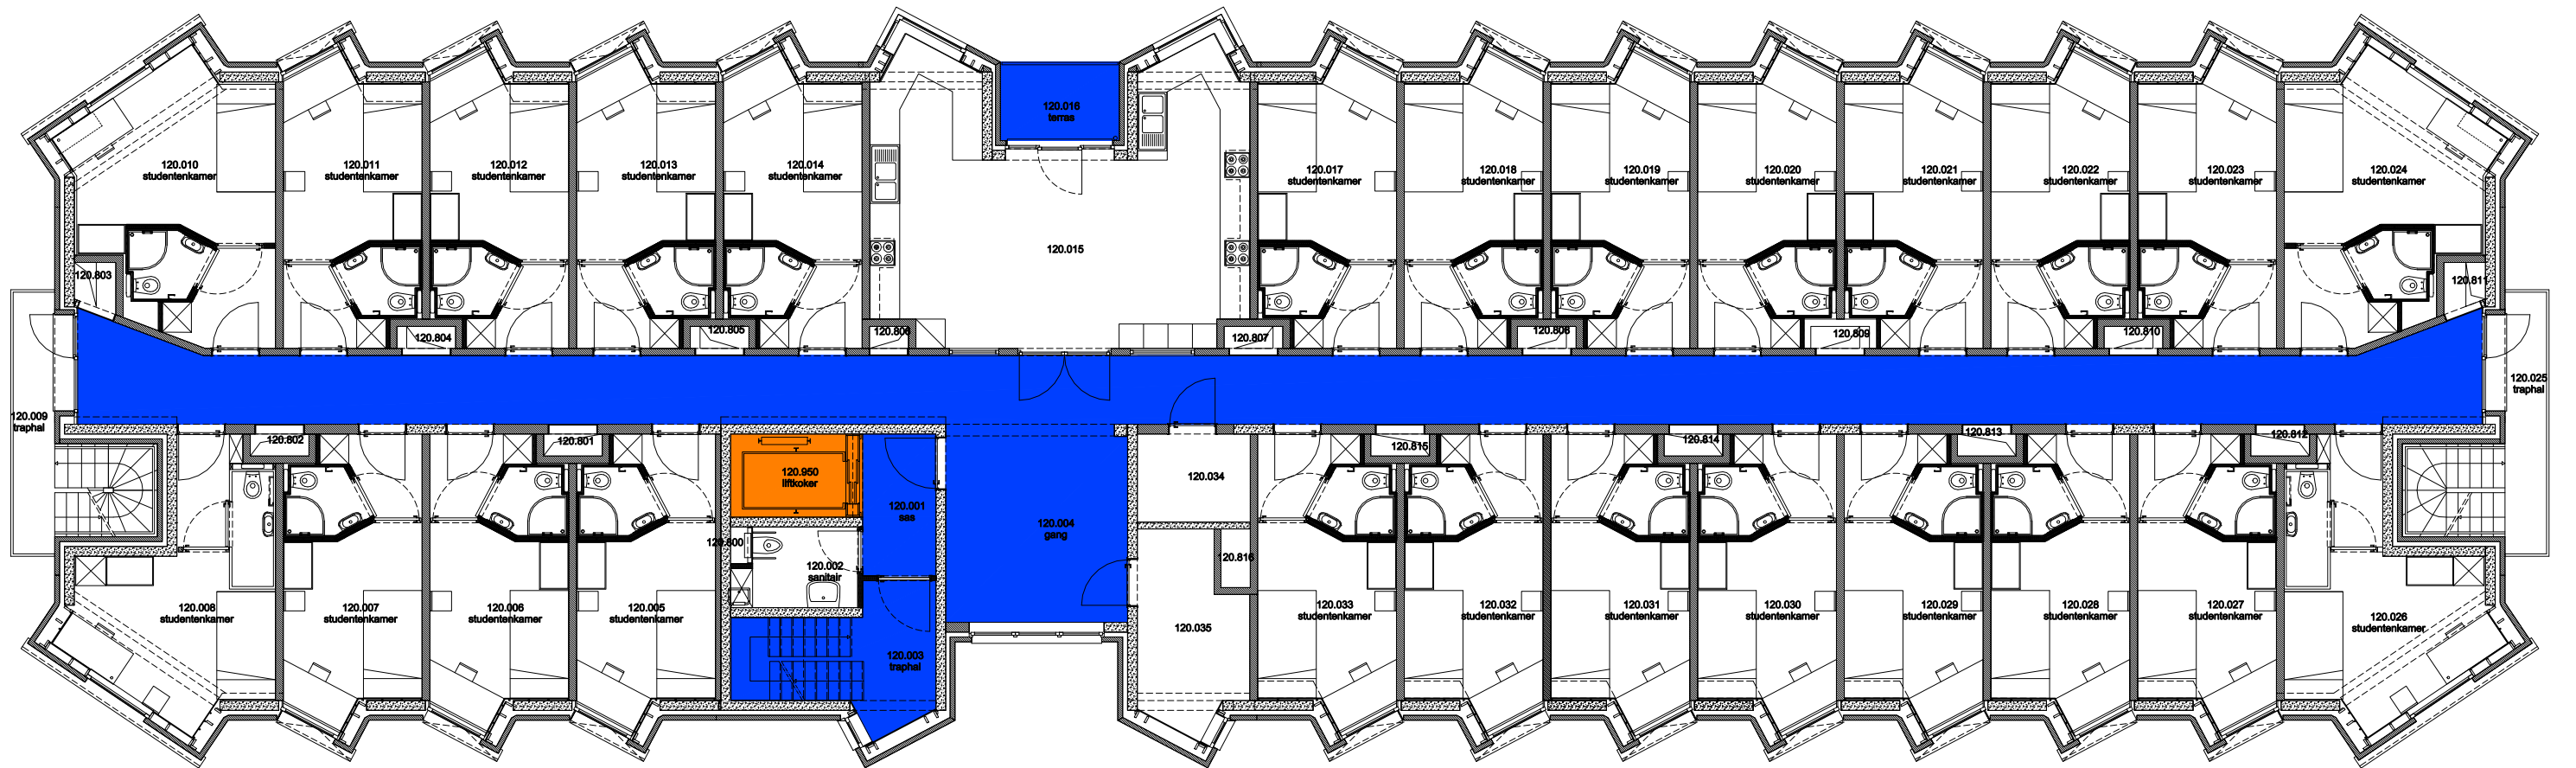

 Niet publiek	 Rolstoeltoegankelijk toilet	 Publieke ruimte, rolstoeltoegankelijk
 Aangewezen route voor rolstoelgebruikers	 Rolstoeltoegankelijke lift	 Publieke ruimte, NIET rolstoeltoegankelijk

04 Regio - OVE - Homes Kantienberg		 UNIVERSITEIT GENT DIRECTIE GEBOUWEN en FACILITAIR BEHEER
F.I. 56.03 Home Göttingen Stalhof 49 9000 GENT	F.I. 56.03.100 gelijkvloerse verdieping Versie apr-17	
Schaal: 1/xxx		

 Niet publiek	 Rolstoeltoegankelijk toilet	 Publieke ruimte, rolstoeltoegankelijk
 Aangewezen route voor rolstoelgebruikers	 Rolstoeltoegankelijke lift	 Publieke ruimte, NIET rolstoeltoegankelijk

04 Regio - OVE - Homes Kantienberg		 UNIVERSITEIT GENT
F.I. 56.03 Home Göttingen Stalhof 49 9000 GENT	F.I. 56.03.110 eerste verdieping	
Schaal: 1/xxx	Versie apr-17	DIRECTIE GEBOUWEN en FACILITAIR BEHEER

 Niet publiek	 Rolstoeltoegankelijk toilet	 Publieke ruimte, rolstoeltoegankelijk
 Aangewezen route voor rolstoelgebruikers	 Rolstoeltoegankelijke lift	 Publieke ruimte, NIET rolstoeltoegankelijk

04 Regio - OVE - Homes Kantienberg		 UNIVERSITEIT GENT DIRECTIE GEBOUWEN en FACILITAIR BEHEER
F.I. 56.03 Home Göttingen Stalhof 49 9000 GENT	F.I. 56.03.120 tweede verdieping Schaal: 1/xxx	
		Versie apr-17