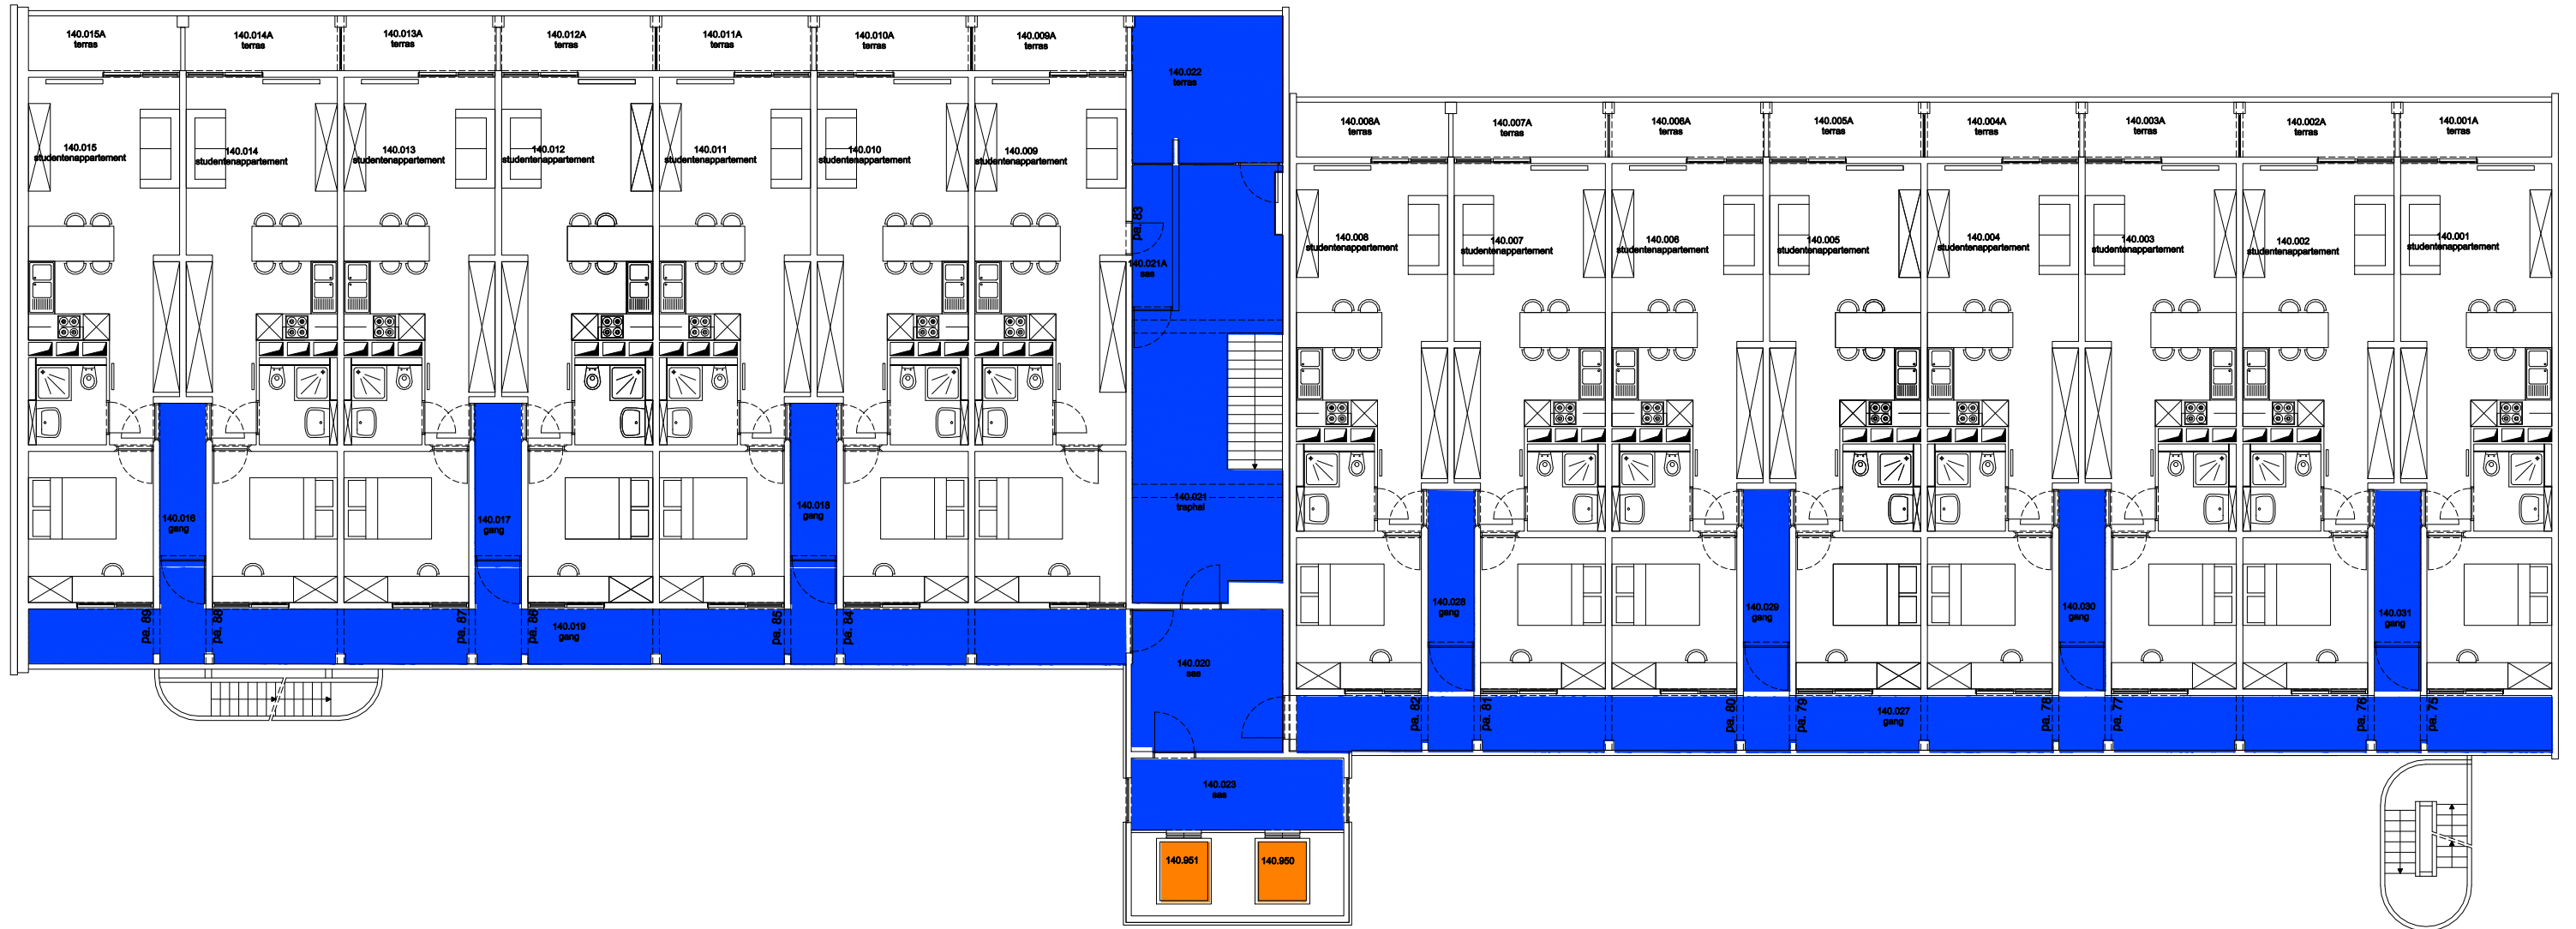

 Niet publiek	 Rolstoeltoegankelijk toilet	 Publieke ruimte, rolstoeltoegankelijk
 Aangewezen route voor rolstoelgebruikers	 Rolstoeltoegankelijke lift	 Publieke ruimte, NIET rolstoeltoegankelijk

04 Regio - OVE - Homes Vermeylen - Heymans		 UNIVERSITEIT GENT
F.I. 55.02 Home Heymans - kinderopvang Isabellakaai 30 - 134 9000 GENT	F.I. 55.02.090 Kelder -1	
Schaal: 1/xxx	Versie apr-17	DIRECTIE GEBOUWEN en FACILITAIR BEHEER

 Niet publiek	 Rolstoeltoegankelijk toilet	 Publieke ruimte, rolstoeltoegankelijk
 Aangewezen route voor rolstoelgebruikers	 Rolstoeltoegankelijke lift	 Publieke ruimte, NIET rolstoeltoegankelijk

04 Regio - OVE - Homes Vermeylen - Heymans		 UNIVERSITEIT GENT
F.I. 55.02 Home Heymans - kinderopvang Isabellakaai 30 - 134 9000 GENT	F.I. 55.02.100 Gelijkvloerse verdieping	
Schaal: 1/xxx	Versie apr-17	DIRECTIE GEBOUWEN en FACILITAIR BEHEER

 Niet publiek	 Rolstoeltoegankelijk toilet	 Publieke ruimte, rolstoeltoegankelijk
 Aangewezen route voor rolstoelgebruikers	 Rolstoeltoegankelijke lift	 Publieke ruimte, NIET rolstoeltoegankelijk

04 Regio - OVE - Homes Vermeylen - Heymans		 UNIVERSITEIT GENT
F.I. 55.02 Home Heymans - kinderopvang Isabellakaai 30 - 134 9000 GENT	F.I. 55.02.110 Eerste verdieping	
Schaal: 1/xxx	Versie apr-17	DIRECTIE GEBOUWEN en FACILITAIR BEHEER