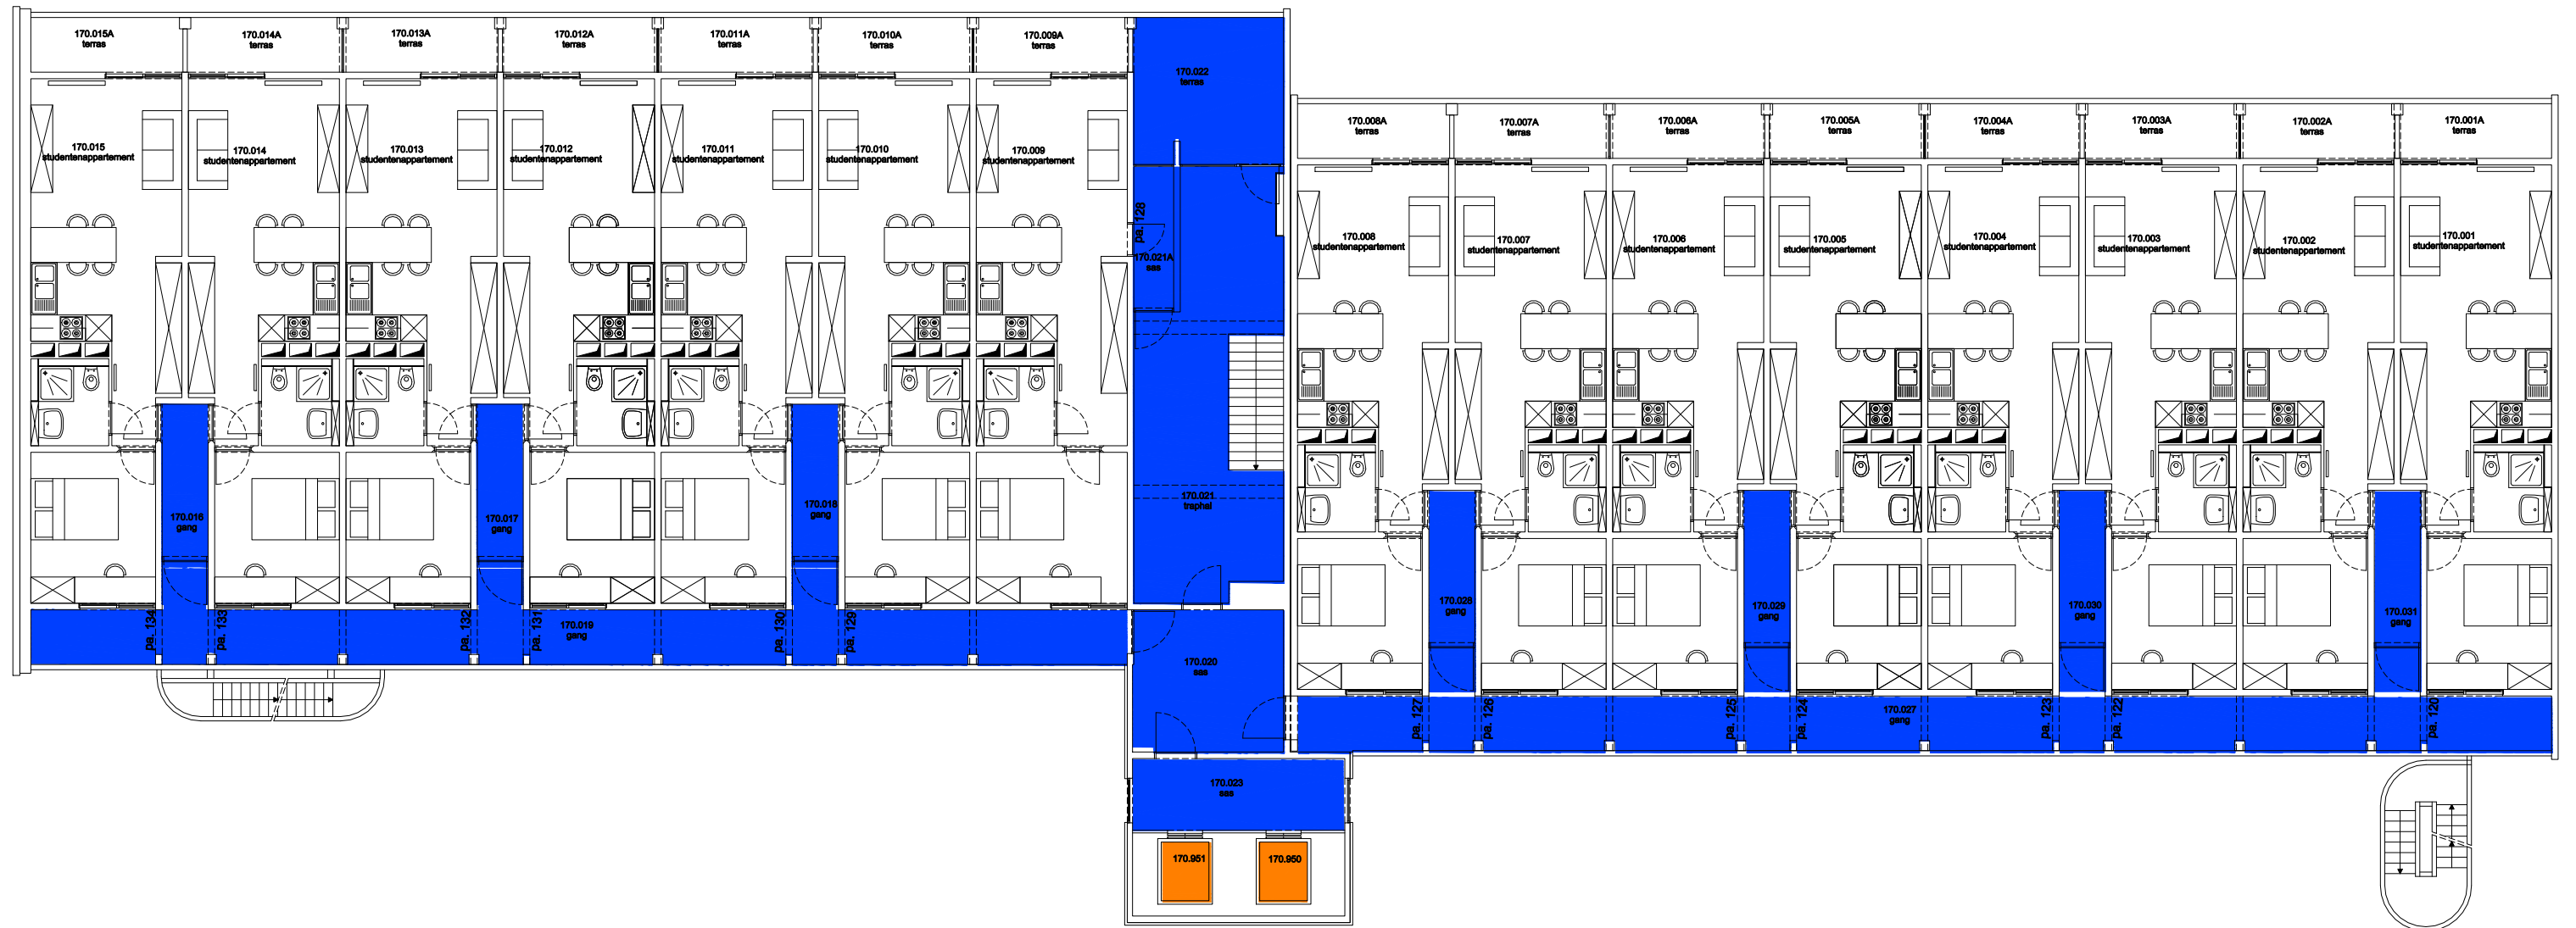

Niet publiek	Rolstoeltoegankelijk toilet	Publieke ruimte, rolstoeltoegankelijk
Aangewezen route voor rolstoelgebruikers	Rolstoeltoegankelijke lift	Publieke ruimte, NIET rolstoeltoegankelijk

04 Regio - OVE - Homes Vermeylen - Heymans		 UNIVERSITEIT GENT
F.I. 55.02 Home Heymans - kinderopvang Isabellakaai 30 - 134 9000 GENT	F.I. 55.02.170 Zevende verdieping	
Schaal: 1/xxx	Versie apr-17	DIRECTIE GEBOUWEN en FACILITAIR BEHEER