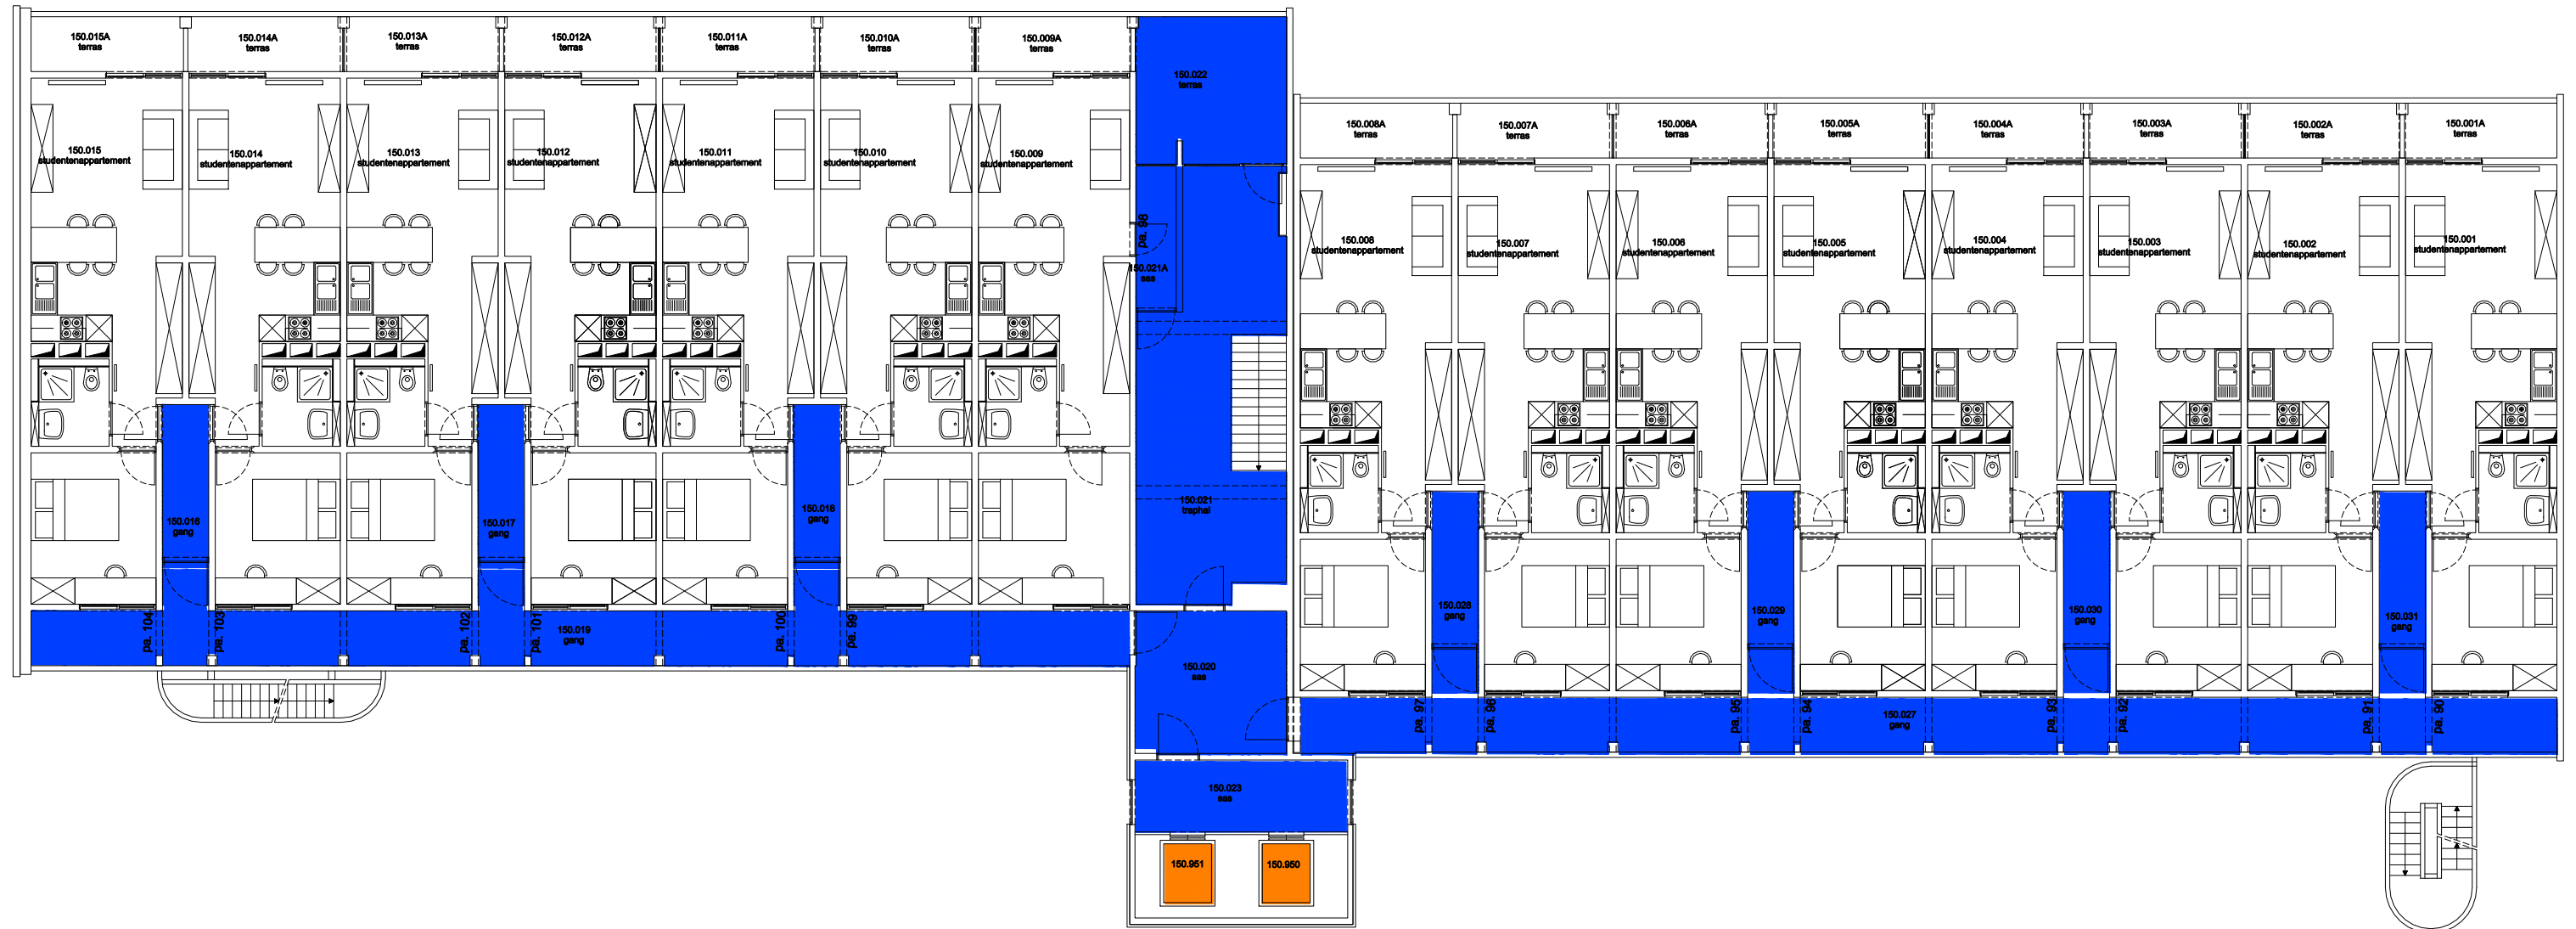

 Niet publiek	 Rolstoeltoegankelijk toilet	 Publieke ruimte, rolstoeltoegankelijk
 Aangewezen route voor rolstoelgebruikers	 Rolstoeltoegankelijke lift	 Publieke ruimte, NIET rolstoeltoegankelijk

04 Regio - OVE - Homes Vermeylen - Heymans		 UNIVERSITEIT GENT
F.I. 55.02 Home Heymans - kinderopvang Isabellakaai 30 - 134 9000 GENT	F.I. 55.02.100 Gelijkvloerse verdieping	
Schaal: 1/xxx	Versie apr-17	DIRECTIE GEBOUWEN en FACILITAIR BEHEER

 Niet publiek	 Rolstoeltoegankelijk toilet	 Publieke ruimte, rolstoeltoegankelijk
 Aangewezen route voor rolstoelgebruikers	 Rolstoeltoegankelijke lift	 Publieke ruimte, NIET rolstoeltoegankelijk

04 Regio - OVE - Homes Vermeylen - Heymans		 UNIVERSITEIT GENT
F.I. 55.02 Home Heymans - kinderopvang Isabellakaai 30 - 134 9000 GENT	F.I. 55.02.110 Eerste verdieping	
Schaal: 1/xxx	Versie apr-17	DIRECTIE GEBOUWEN en FACILITAIR BEHEER

 Niet publiek	 Rolstoeltoegankelijk toilet	 Publieke ruimte, rolstoeltoegankelijk
 Aangewezen route voor rolstoelgebruikers	 Rolstoeltoegankelijke lift	 Publieke ruimte, NIET rolstoeltoegankelijk

04 Regio - OVE - Homes Vermeylen - Heymans		 UNIVERSITEIT GENT
F.I. 55.02 Home Heymans - kinderopvang Isabellakaai 30 - 134 9000 GENT	F.I. 55.02.140 Vierde verdieping	
Schaal: 1/xxx	Versie apr-17	DIRECTIE GEBOUWEN en FACILITAIR BEHEER