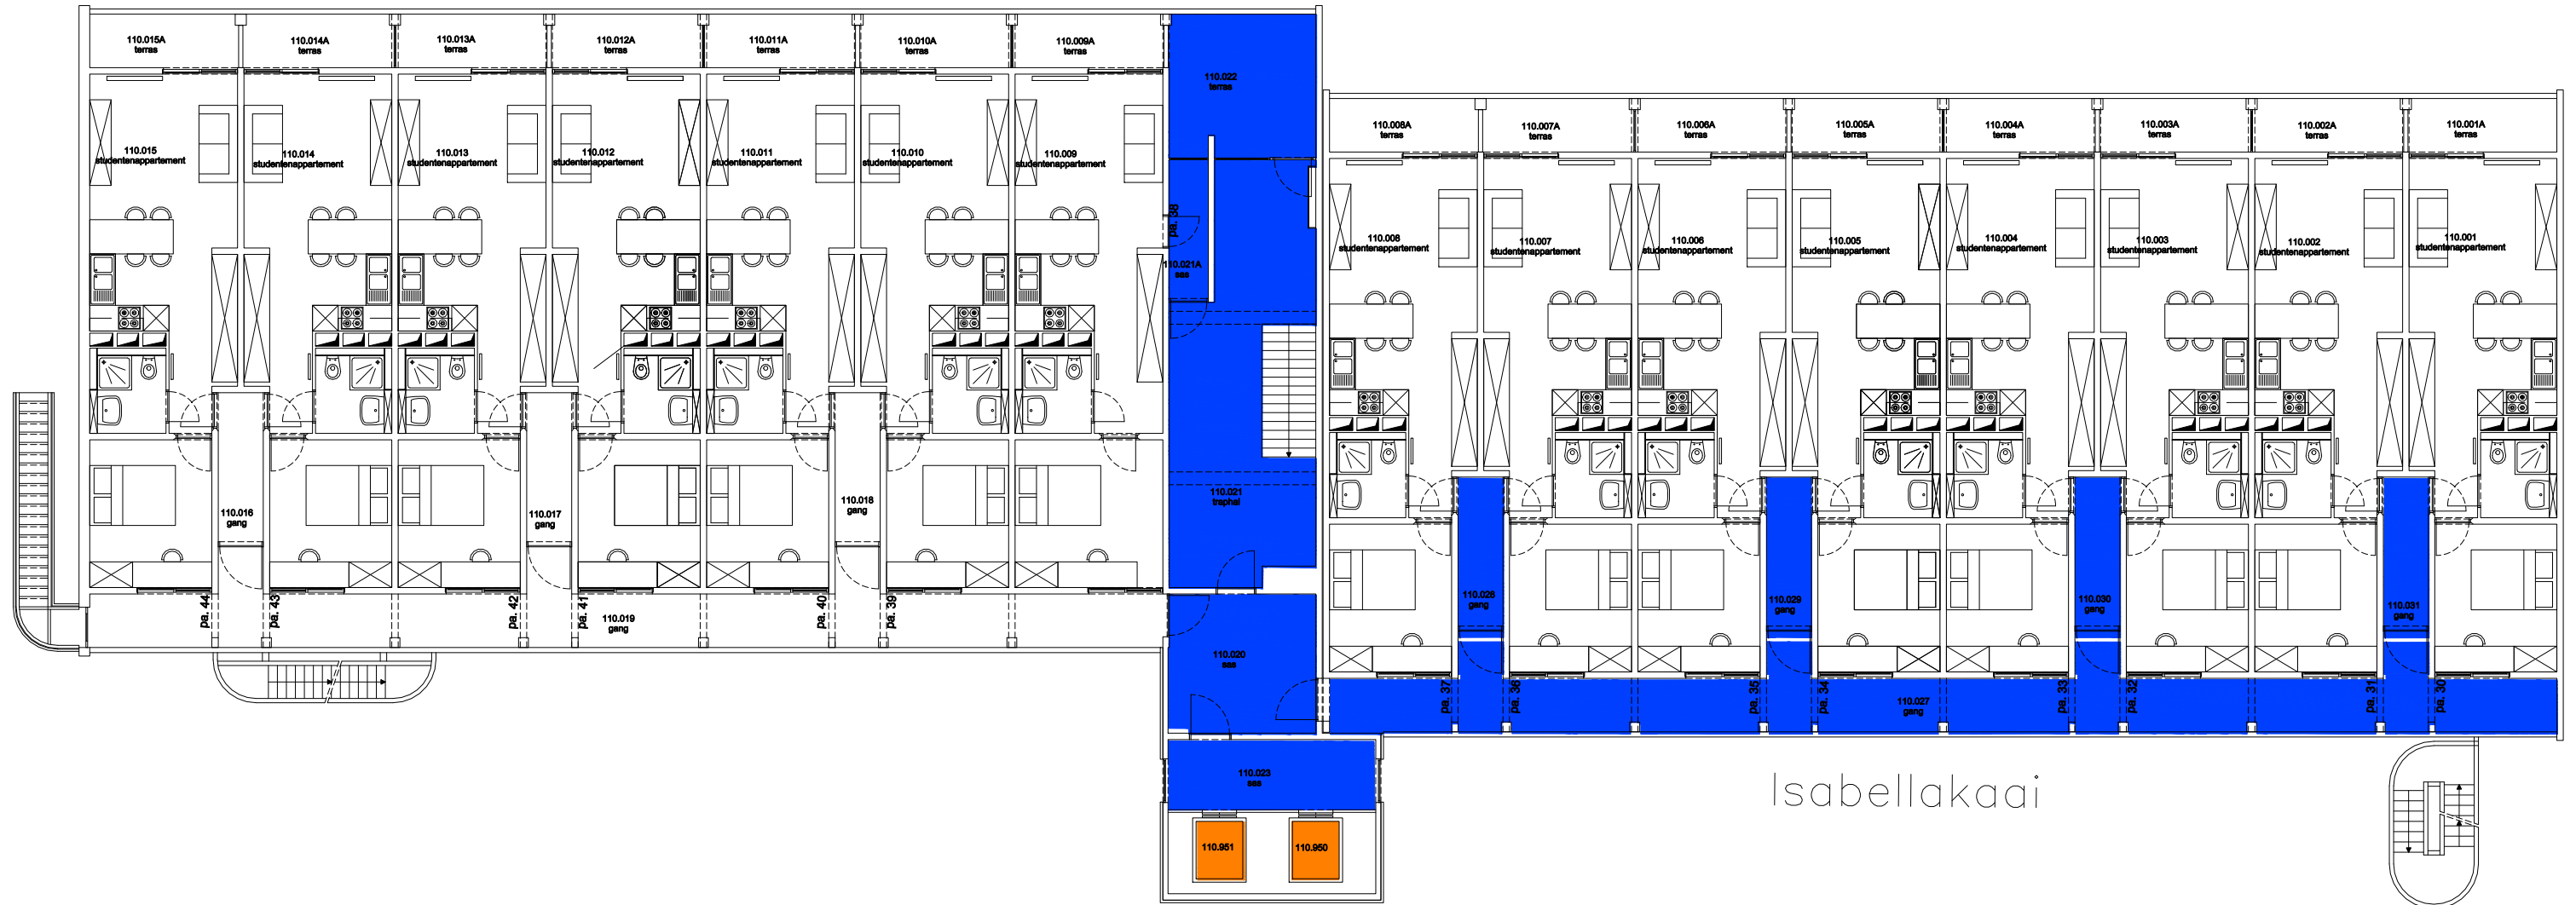

 Niet publiek	 Rolstoeltoegankelijk toilet	 Publieke ruimte, rolstoeltoegankelijk
 Aangewezen route voor rolstoelgebruikers	 Rolstoeltoegankelijke lift	 Publieke ruimte, NIET rolstoeltoegankelijk

04 Regio - OVE - Homes Vermeylen - Heymans		 UNIVERSITEIT GENT
F.I. 55.02 Home Heymans - kinderopvang Isabellakaai 30 - 134 9000 GENT	F.I. 55.02.090 Kelder -1	
Schaal: 1/xxx	Versie apr-17	DIRECTIE GEBOUWEN en FACILITAIR BEHEER

 Niet publiek	 Rolstoeltoegankelijk toilet	 Publieke ruimte, rolstoeltoegankelijk
 Aangewezen route voor rolstoelgebruikers	 Rolstoeltoegankelijke lift	 Publieke ruimte, NIET rolstoeltoegankelijk

04 Regio - OVE - Homes Vermeylen - Heymans		 UNIVERSITEIT GENT
F.I. 55.02 Home Heymans - kinderopvang Isabellakaai 30 - 134 9000 GENT	F.I. 55.02.100 Gelijkvloerse verdieping	
Schaal: 1/xxx	Versie apr-17	DIRECTIE GEBOUWEN en FACILITAIR BEHEER