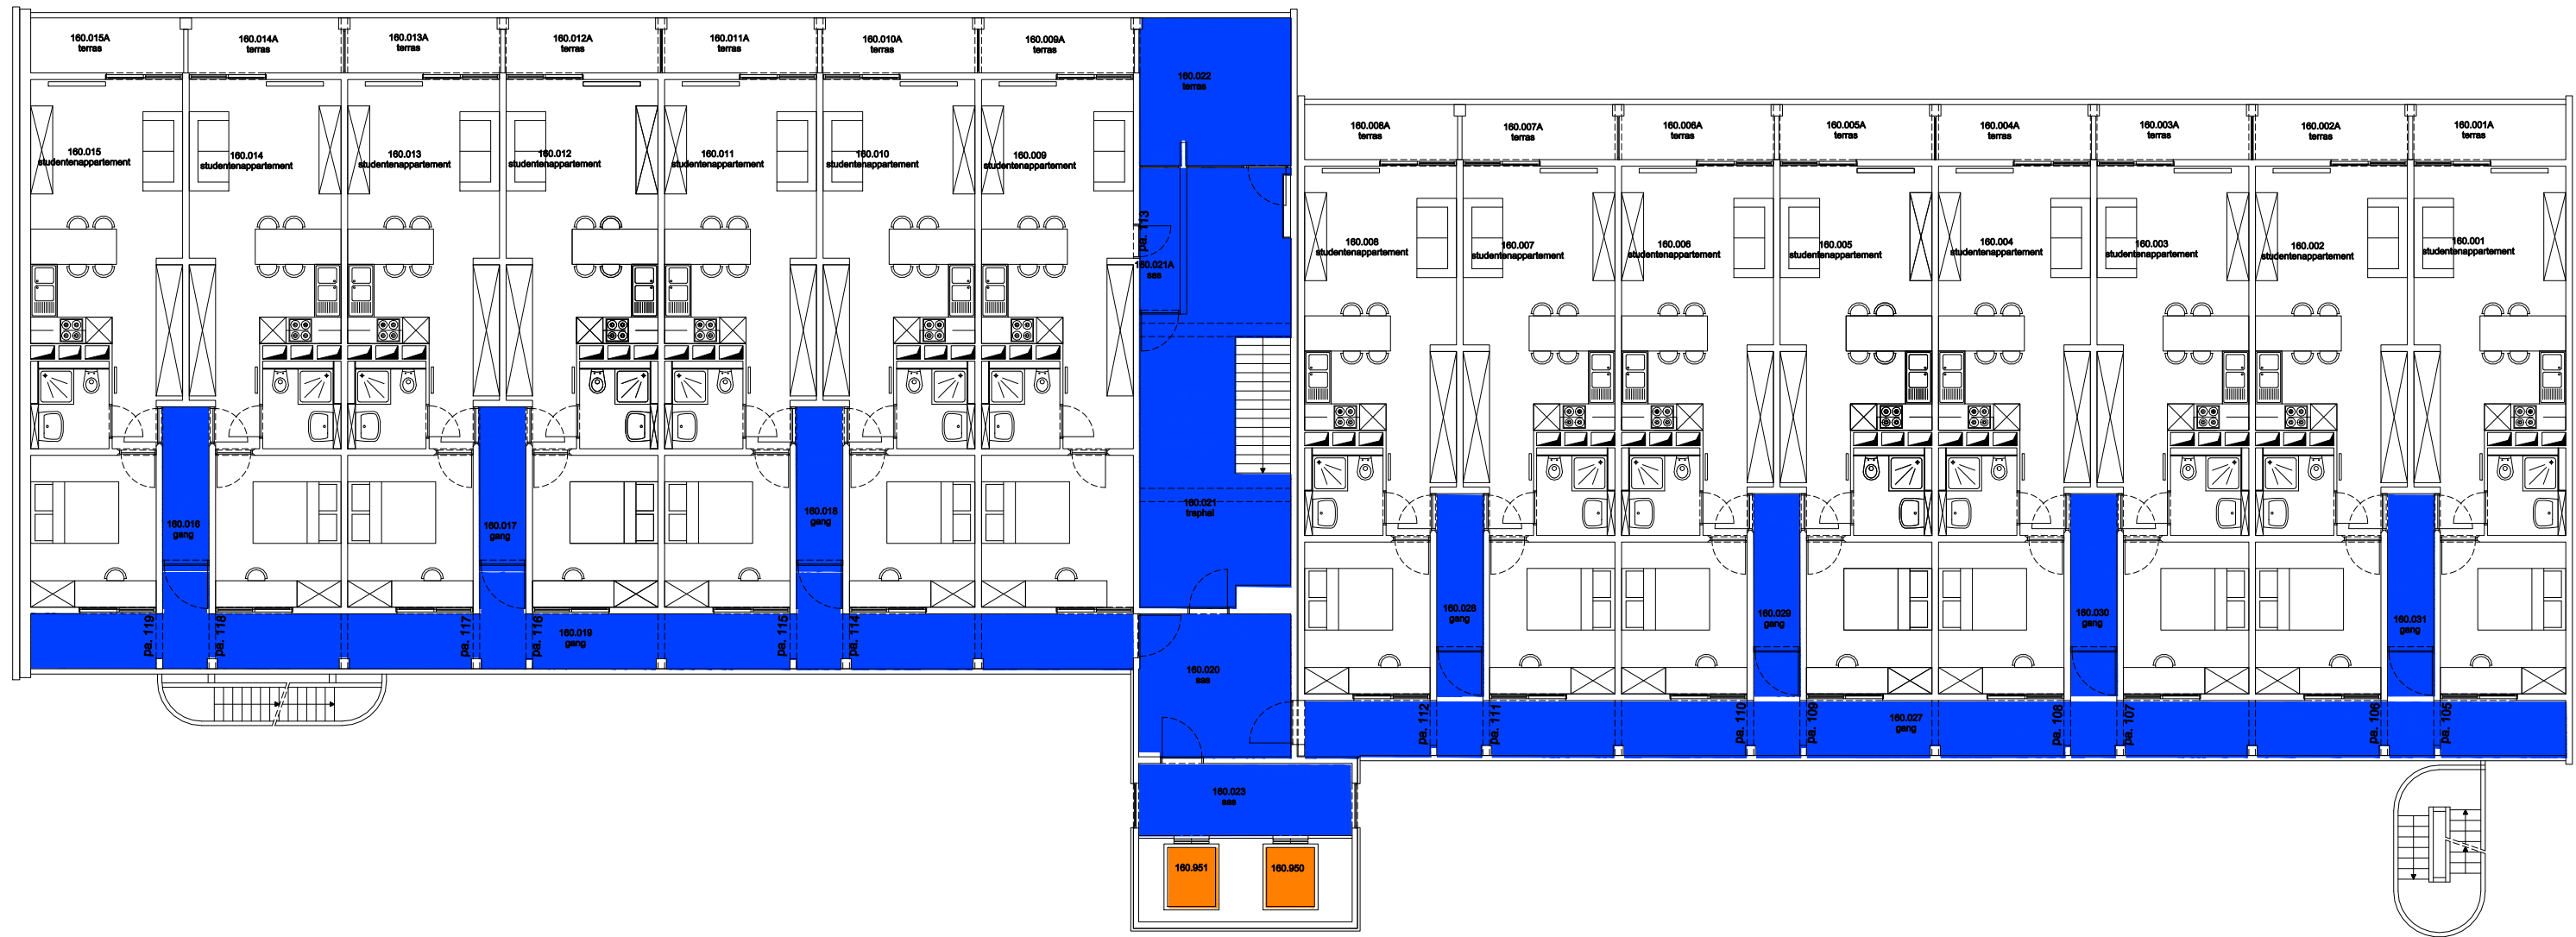

Niet publiek	Rolstoeltoegankelijk toilet	Publieke ruimte, rolstoeltoegankelijk
Aangewezen route voor rolstoelgebruikers	Rolstoeltoegankelijke lift	Publieke ruimte, NIET rolstoeltoegankelijk

04 Regio - OVE - Homes Vermeylen - Heymans		 UNIVERSITEIT GENT
F.I. 55.02 Home Heymans - kinderopvang Isabellakaai 30 - 134 9000 GENT	F.I. 55.02.160 Zesde verdieping	
Schaal: 1/xxx	Versie apr-17	DIRECTIE GEBOUWEN en FACILITAIR BEHEER