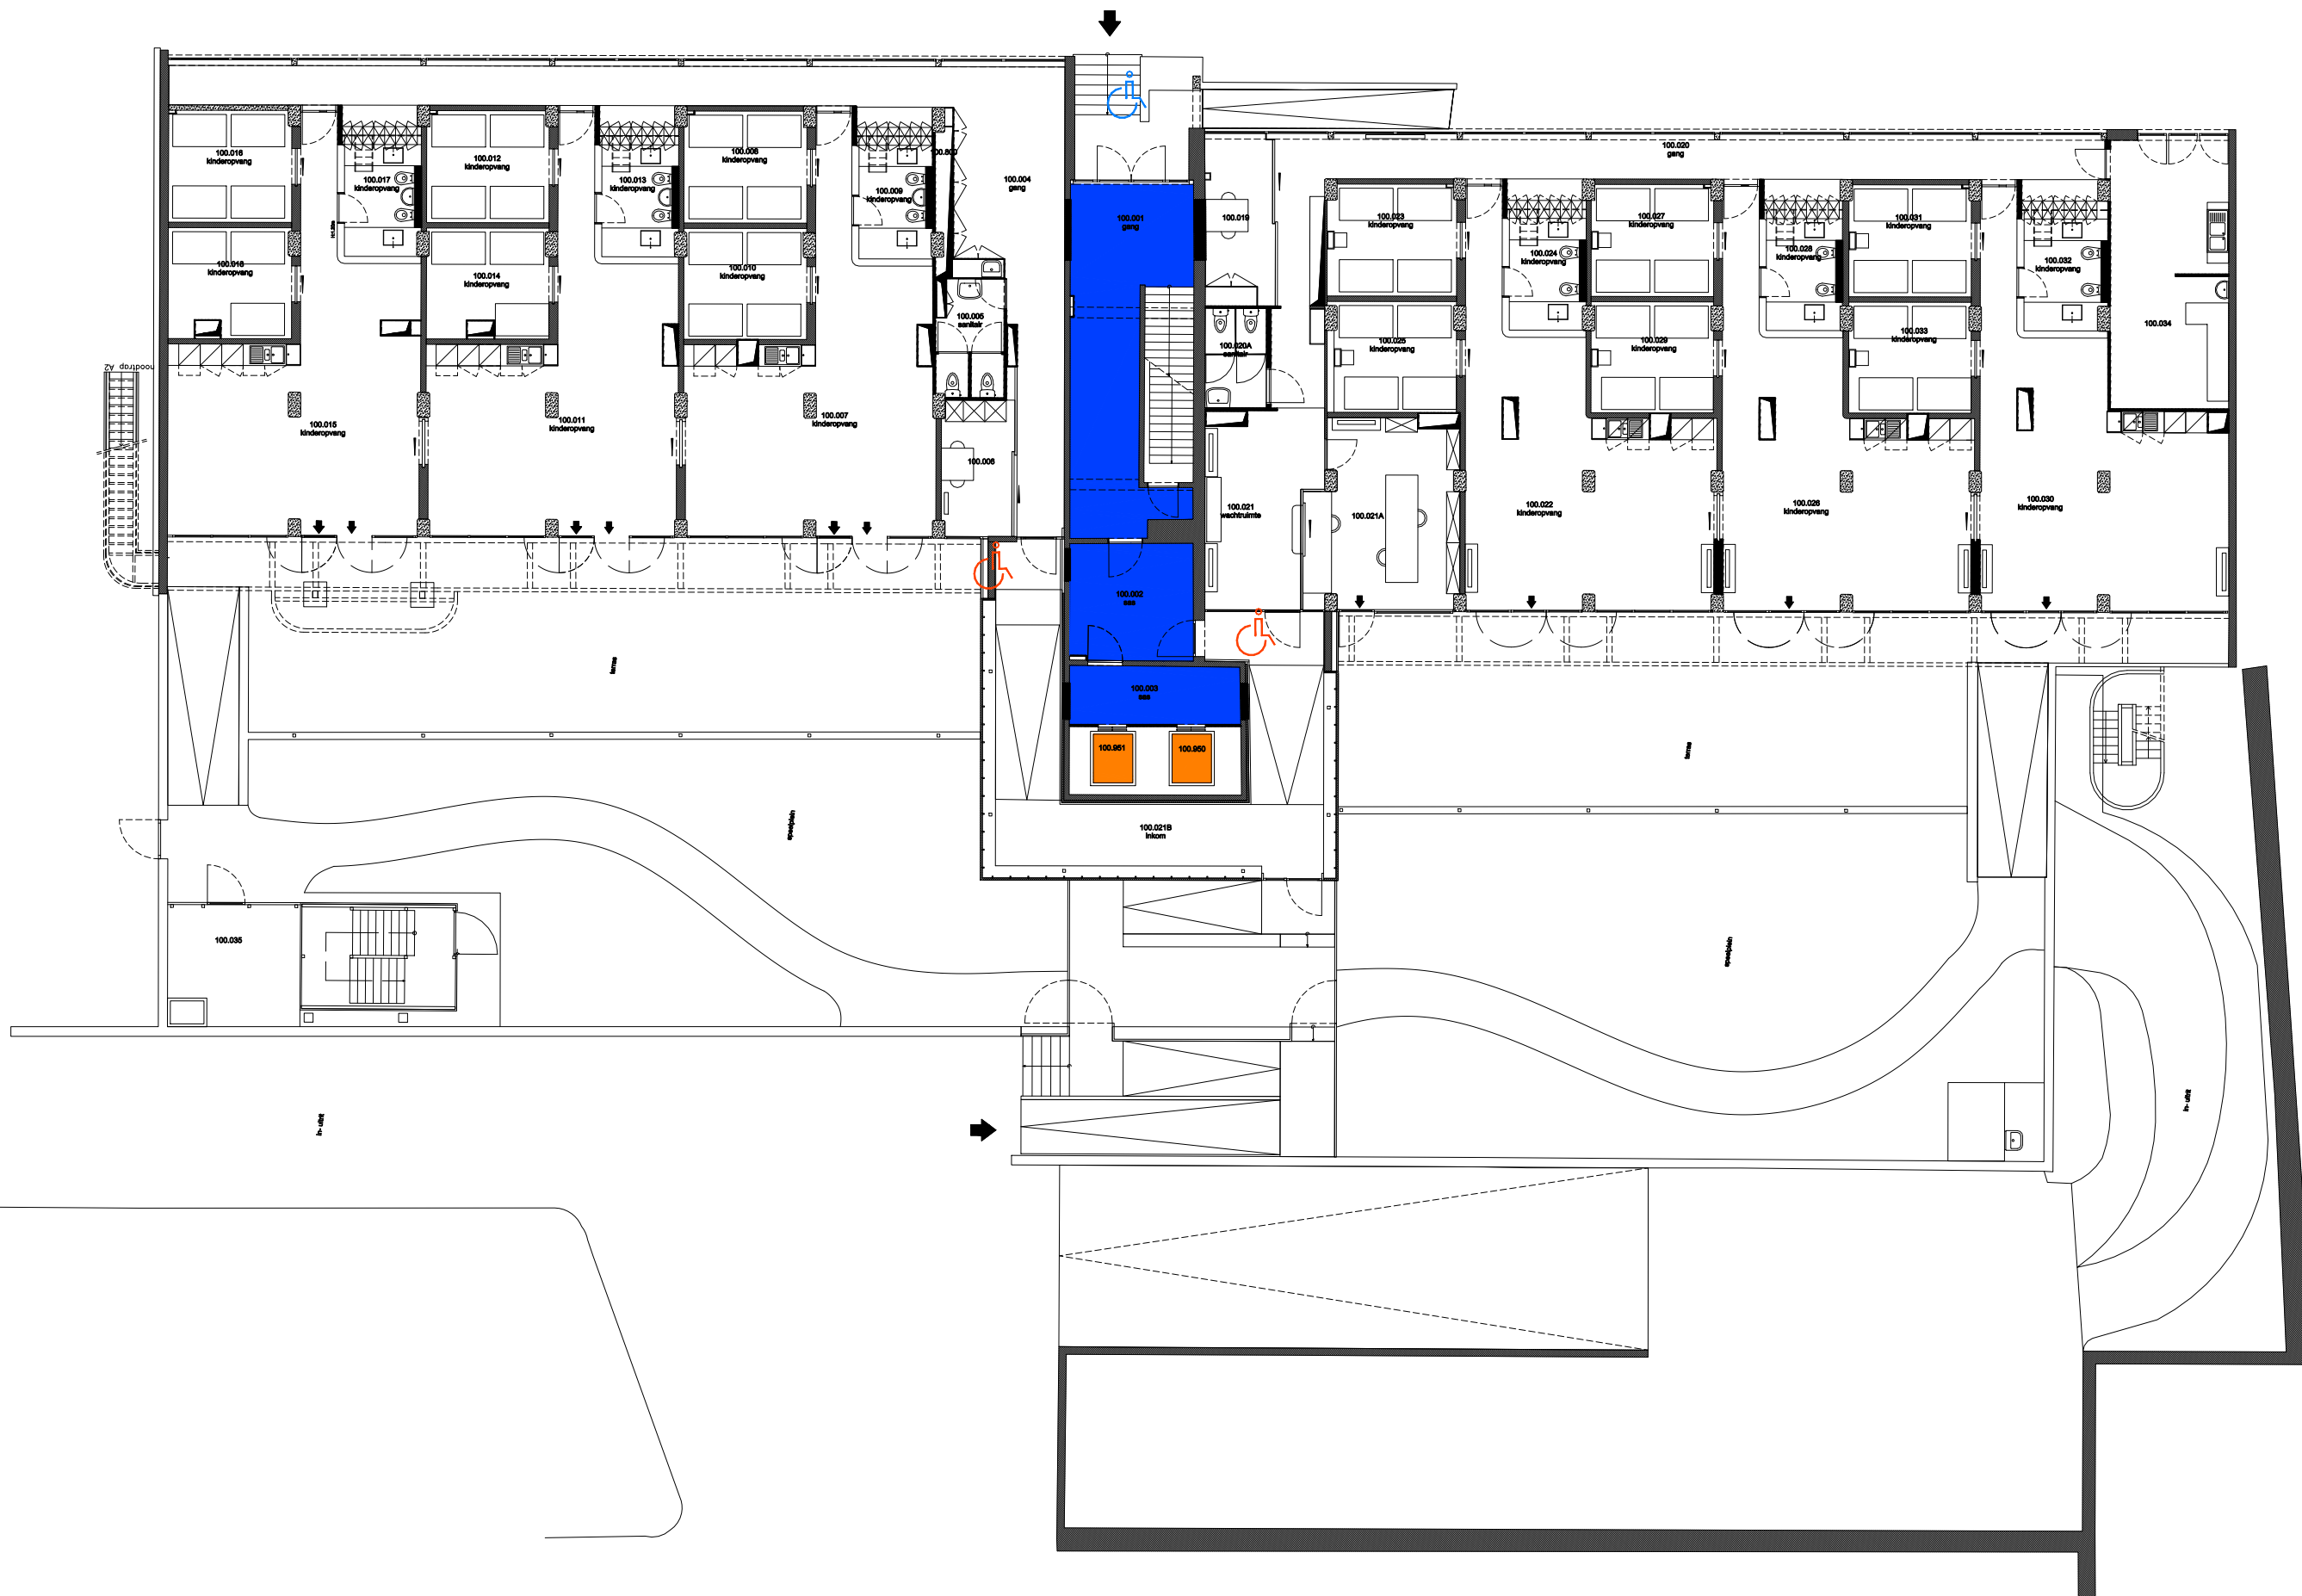

 Niet publiek	 Rolstoeltoegankelijk toilet	 Publieke ruimte, rolstoeltoegankelijk
 Aangewezen route voor rolstoelgebruikers	 Rolstoeltoegankelijke lift	 Publieke ruimte, NIET rolstoeltoegankelijk

04 Regio - OVE - Homes Vermeylen - Heymans		 UNIVERSITEIT GENT
F.I. 55.02 Home Heymans - kinderopvang Isabellakaai 30 - 134 9000 GENT	F.I. 55.02.090 Kelder -1	
Schaal: 1/xxx	Versie apr-17	DIRECTIE GEBOUWEN en FACILITAIR BEHEER

 Niet publiek	 Rolstoeltoegankelijk toilet	 Publieke ruimte, rolstoeltoegankelijk
 Aangewezen route voor rolstoelgebruikers	 Rolstoeltoegankelijke lift	 Publieke ruimte, NIET rolstoeltoegankelijk

04 Regio - OVE - Homes Vermeylen - Heymans		 UNIVERSITEIT GENT
F.I. 55.02 Home Heymans - kinderopvang Isabellakaai 30 - 134 9000 GENT	F.I. 55.02.100 Gelijkvloerse verdieping	
Schaal: 1/xxx	Versie apr-17	DIRECTIE GEBOUWEN en FACILITAIR BEHEER