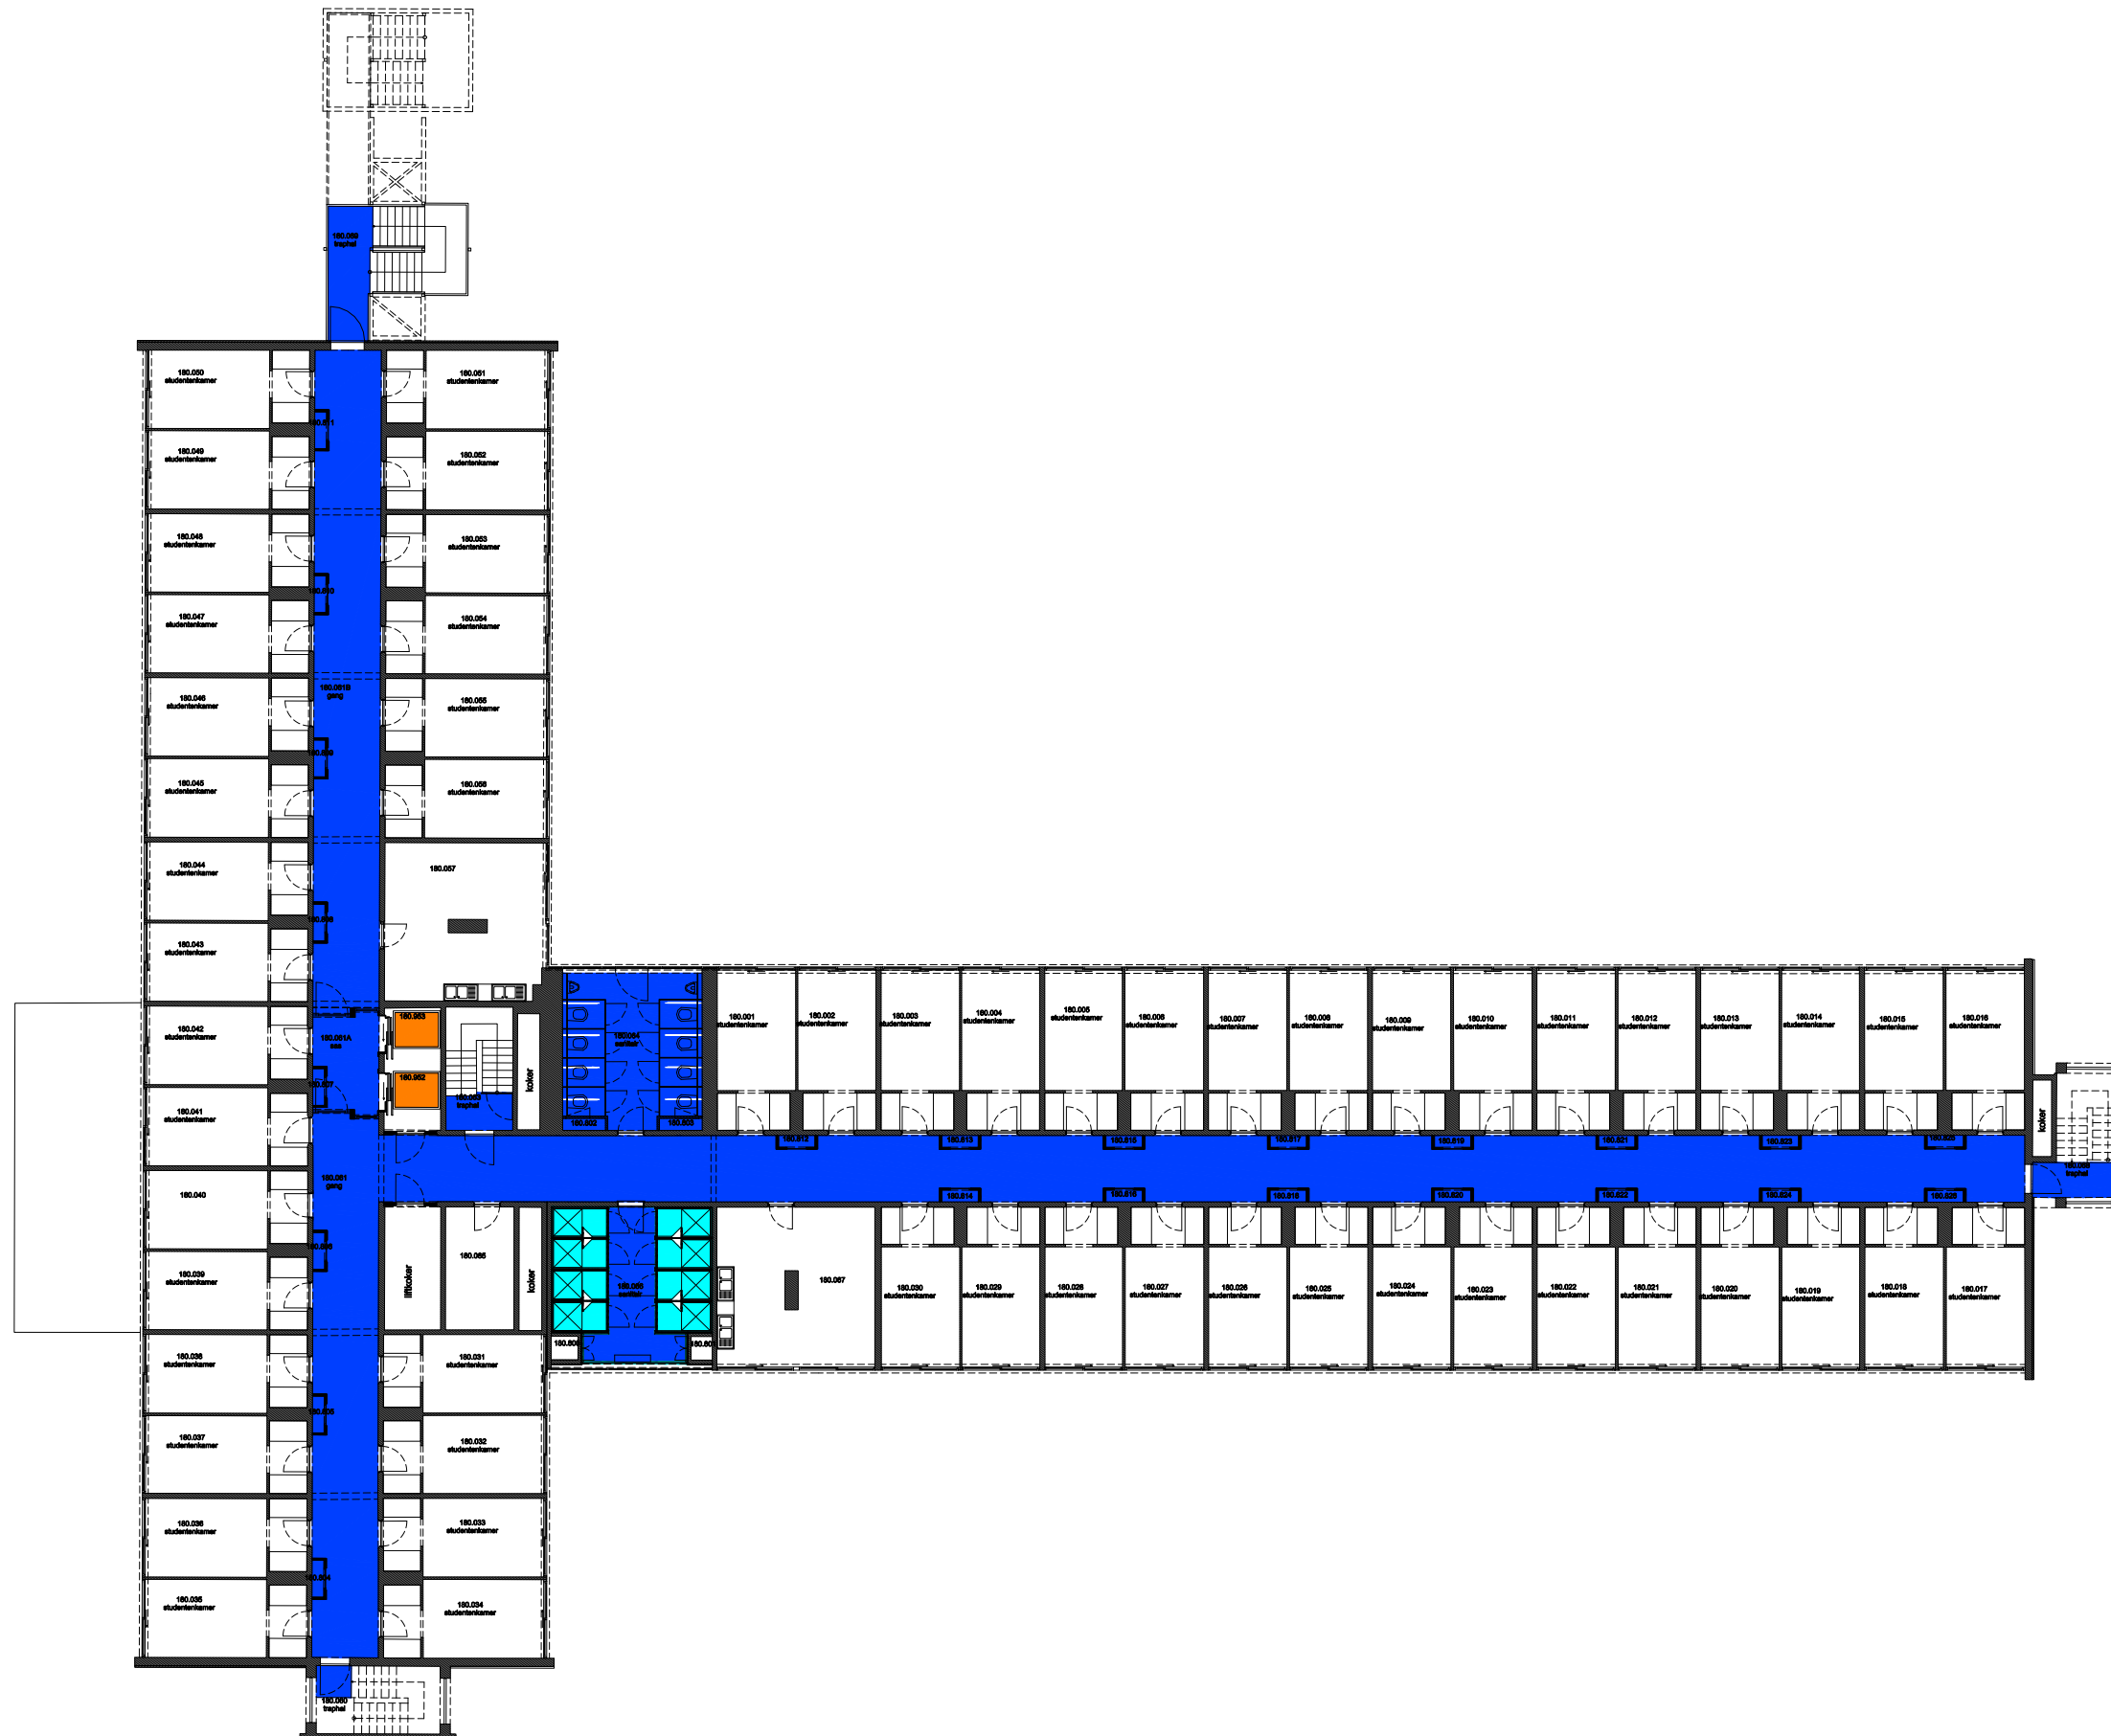

Niet publiek	Rolstoeltoegankelijk toilet	Publieke ruimte, rolstoeltoegankelijk
Aangewezen route voor rolstoelgebruikers	Rolstoeltoegankelijke lift	Publieke ruimte, NIET rolstoeltoegankelijk

04 Regio - OVE - Homes Vermeylen - Heymans		 UNIVERSITEIT GENT
F.I. 55.01 Home Vermeylen Stalhof 6 9000 Gent	F.I. 55.01.180 achtste verdieping	
Schaal: 1/xxx	Versie mrt-17	DIRECTIE GEBOUWEN en FACILITAIR BEHEER