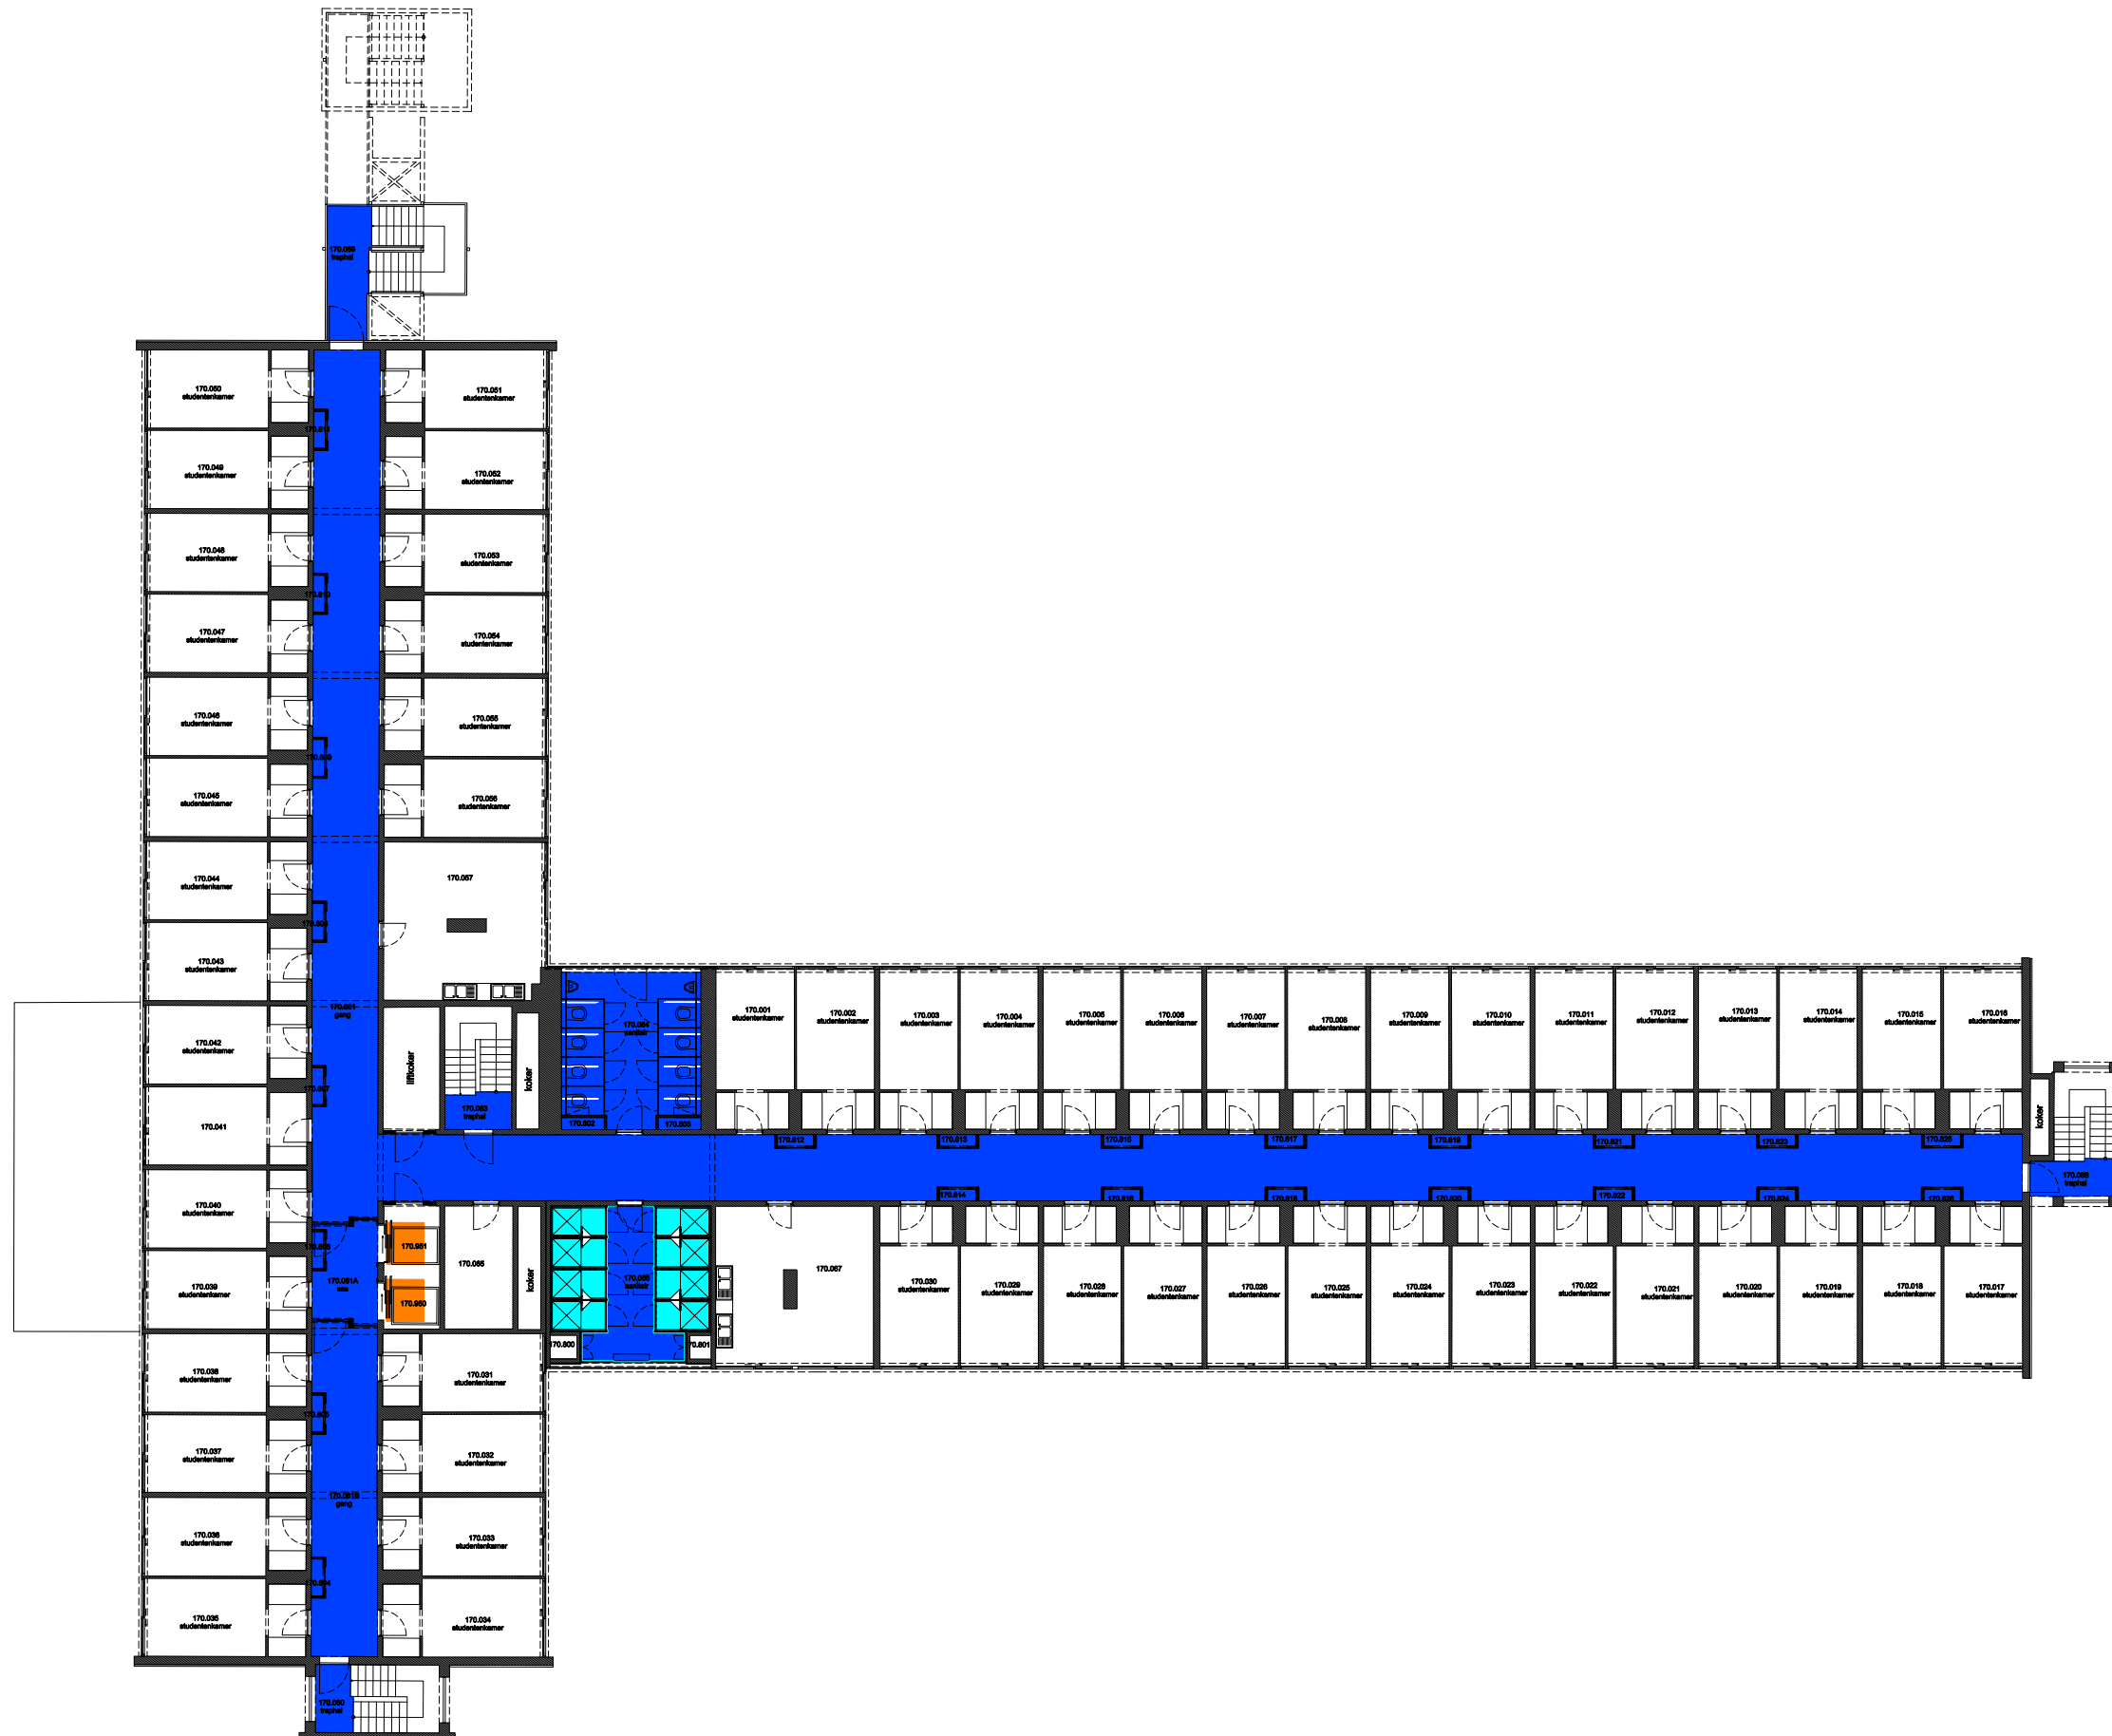

Niet publiek	Rolstoeltoegankelijk toilet	Publieke ruimte, rolstoeltoegankelijk
Aangewezen route voor rolstoelgebruikers	Rolstoeltoegankelijke lift	Publieke ruimte, NIET rolstoeltoegankelijk

04 Regio - OVE - Homes Vermeylen - Heymans		 UNIVERSITEIT GENT
F.I. 55.01 Home Vermeylen Stalhof 6 9000 Gent	F.I. 55.01.170 zevende verdieping	
Schaal: 1/xxx	Versie mrt-17	DIRECTIE GEBOUWEN en FACILITAIR BEHEER