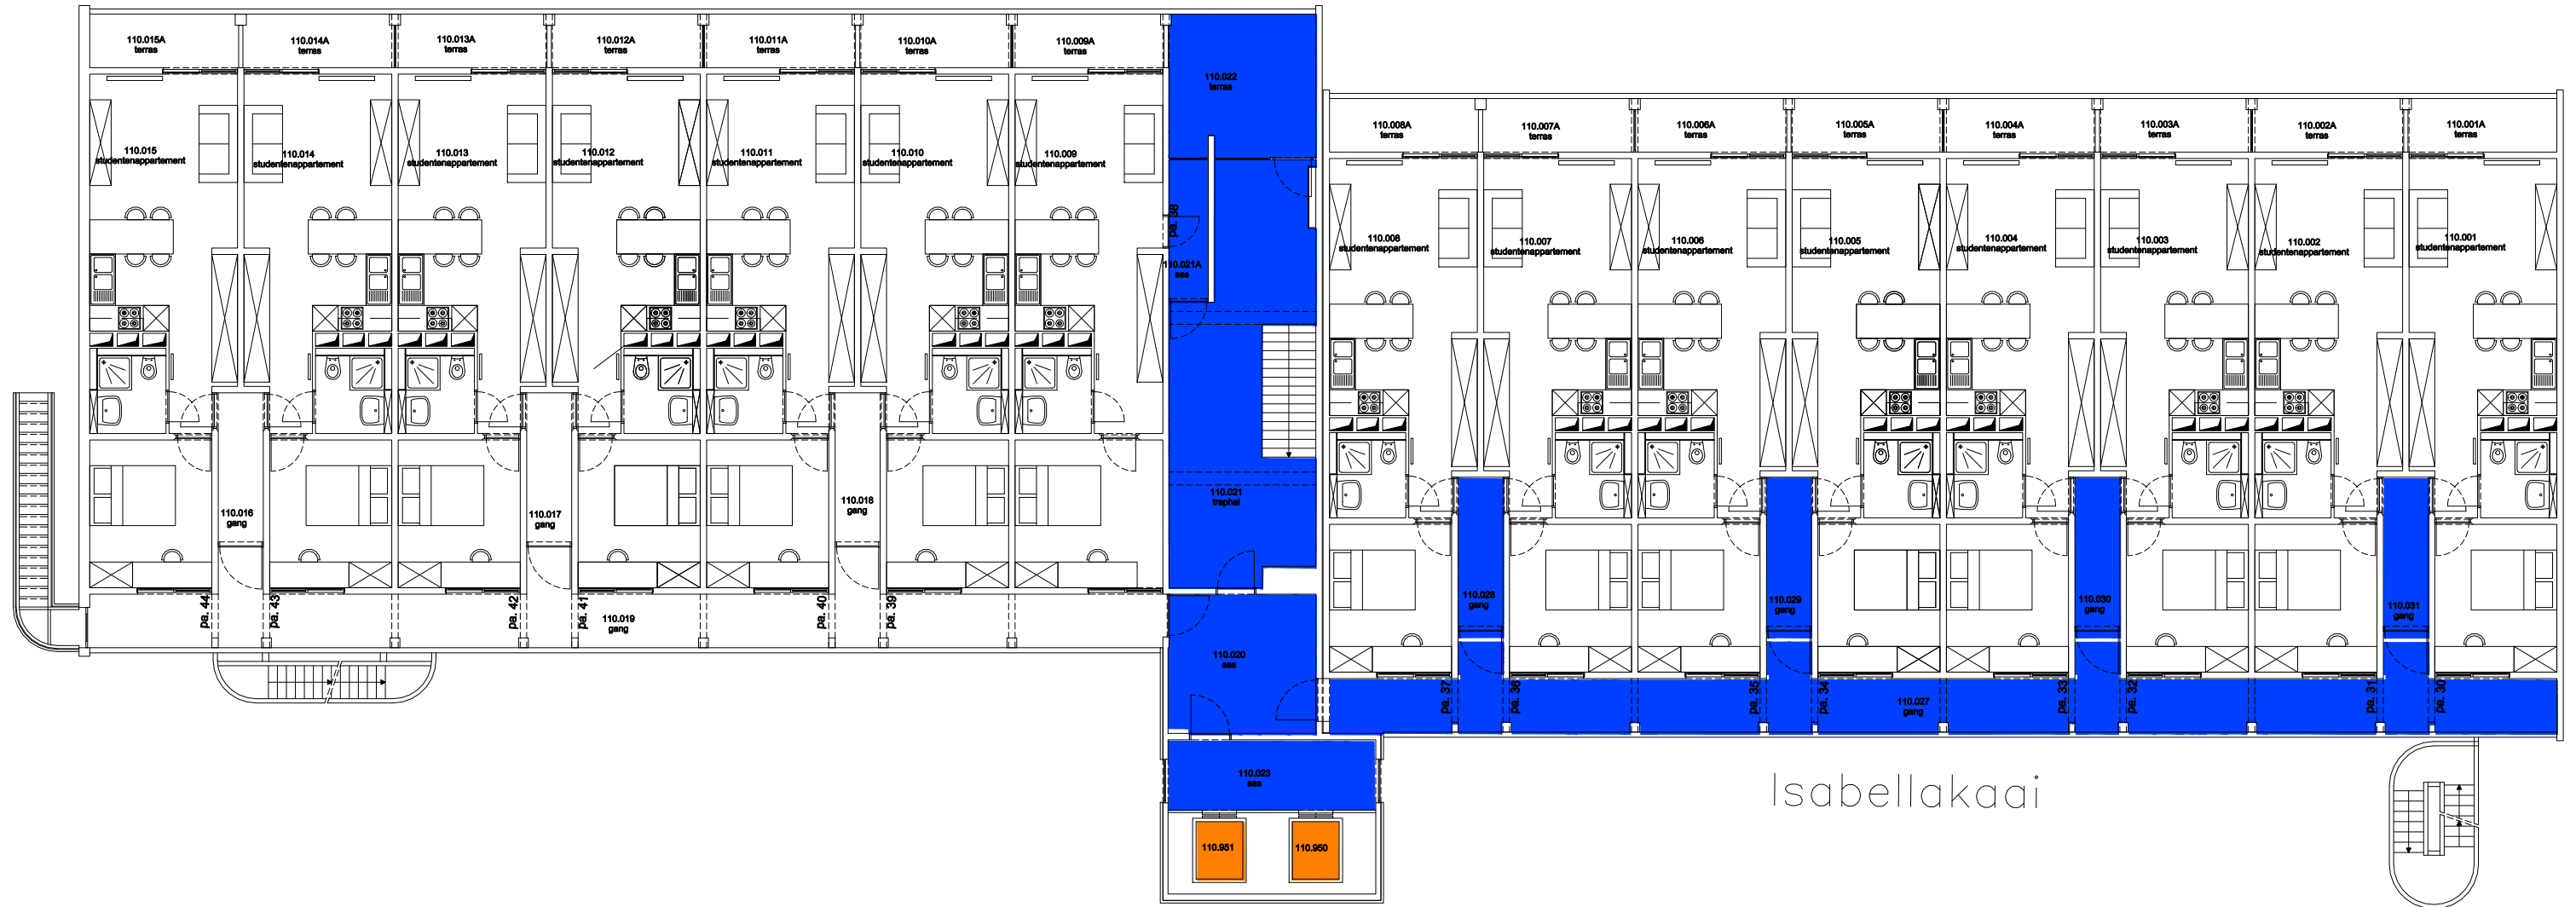

 Niet publiek	 Rolstoeltoegankelijk toilet	 Publieke ruimte, rolstoeltoegankelijk
 Aangewezen route voor rolstoelgebruikers	 Rolstoeltoegankelijke lift	 Publieke ruimte, NIET rolstoeltoegankelijk

<b>04 Regio - OVE - Homes Vermeylen - Heymans</b>		 <b>UNIVERSITEIT GENT</b>
F.I. 55.02 Home Heymans - kinderopvang Isabellakaai 30 - 134 9000 GENT	F.I. 55.02.100 Gelijkvloerse verdieping	
Schaal: 1/xxx	Versie apr-17	DIRECTIE GEBOUWEN en FACILITAIR BEHEER