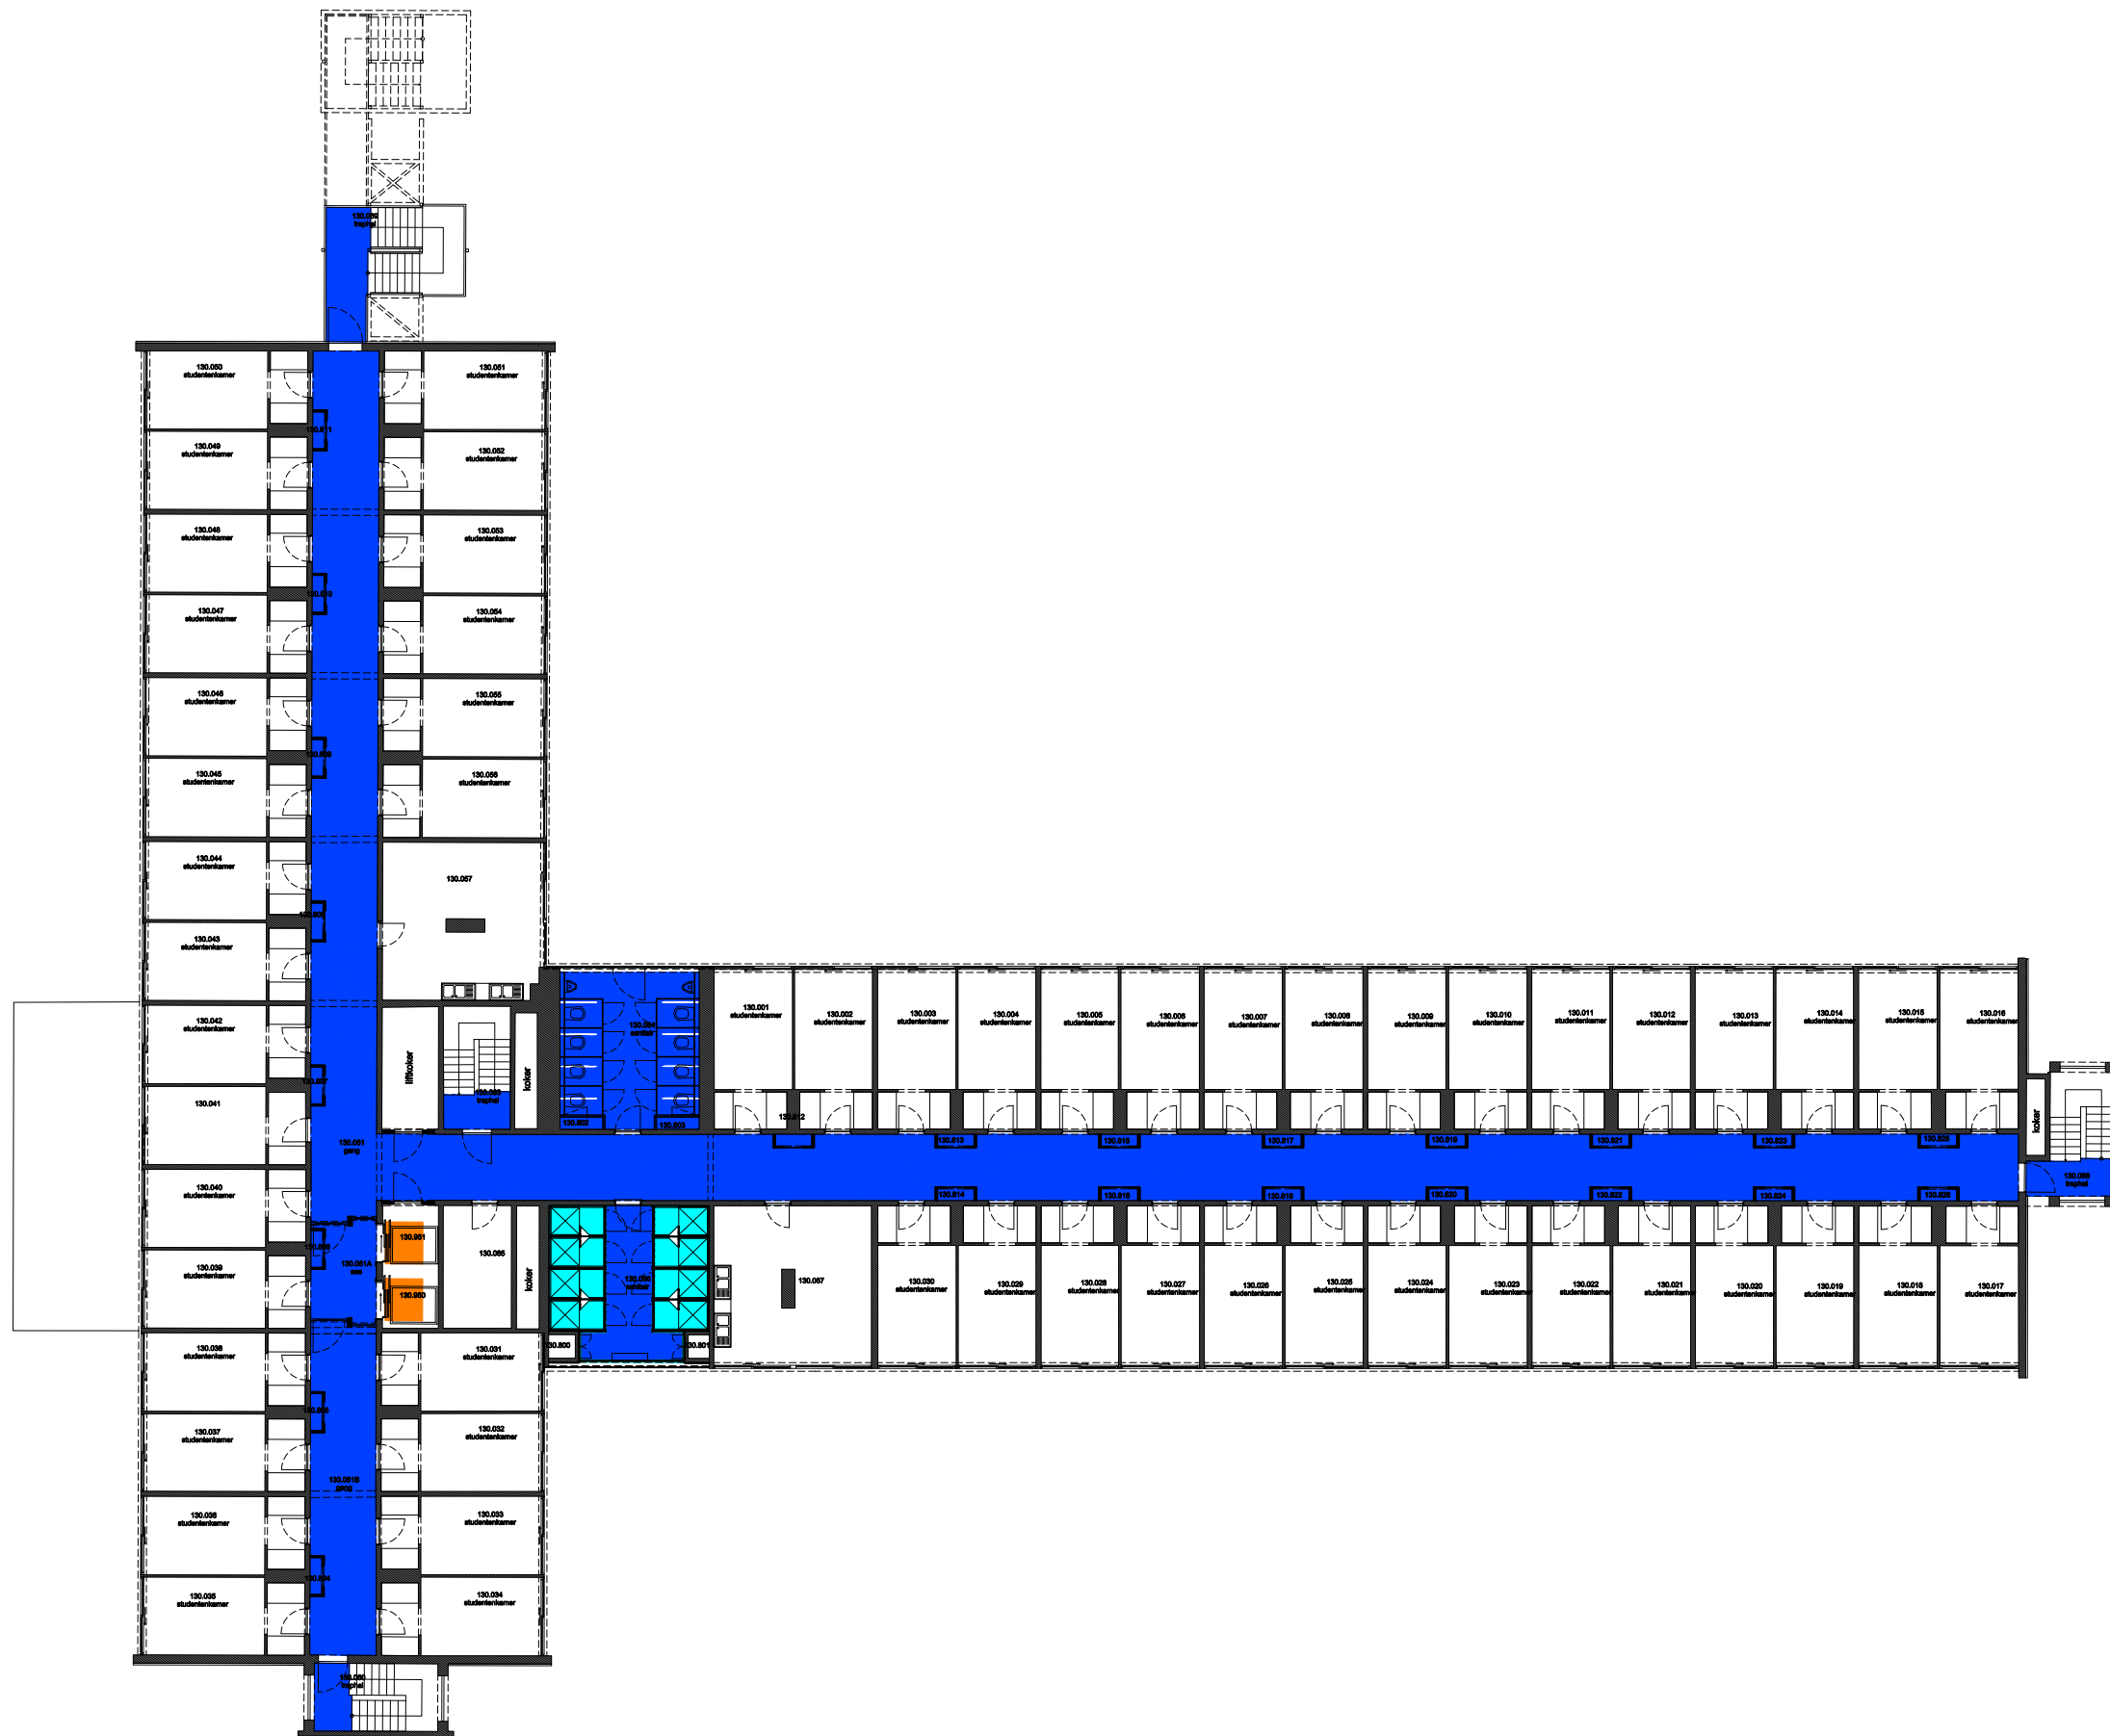

Niet publiek	Rolstoeltoegankelijk toilet	Publieke ruimte, rolstoeltoegankelijk
Aangewezen route voor rolstoelgebruikers	Rolstoeltoegankelijke lift	Publieke ruimte, NIET rolstoeltoegankelijk

04 Regio - OVE - Homes Vermeylen - Heymans		 UNIVERSITEIT GENT DIRECTIE GEBOUWEN en FACILITAIR BEHEER
F.I. 55.01 Home Vermeylen Stalhof 6 9000 Gent	F.I. 55.01.130 derde verdieping Schaal: 1/xxx	
		Versie mrt-17