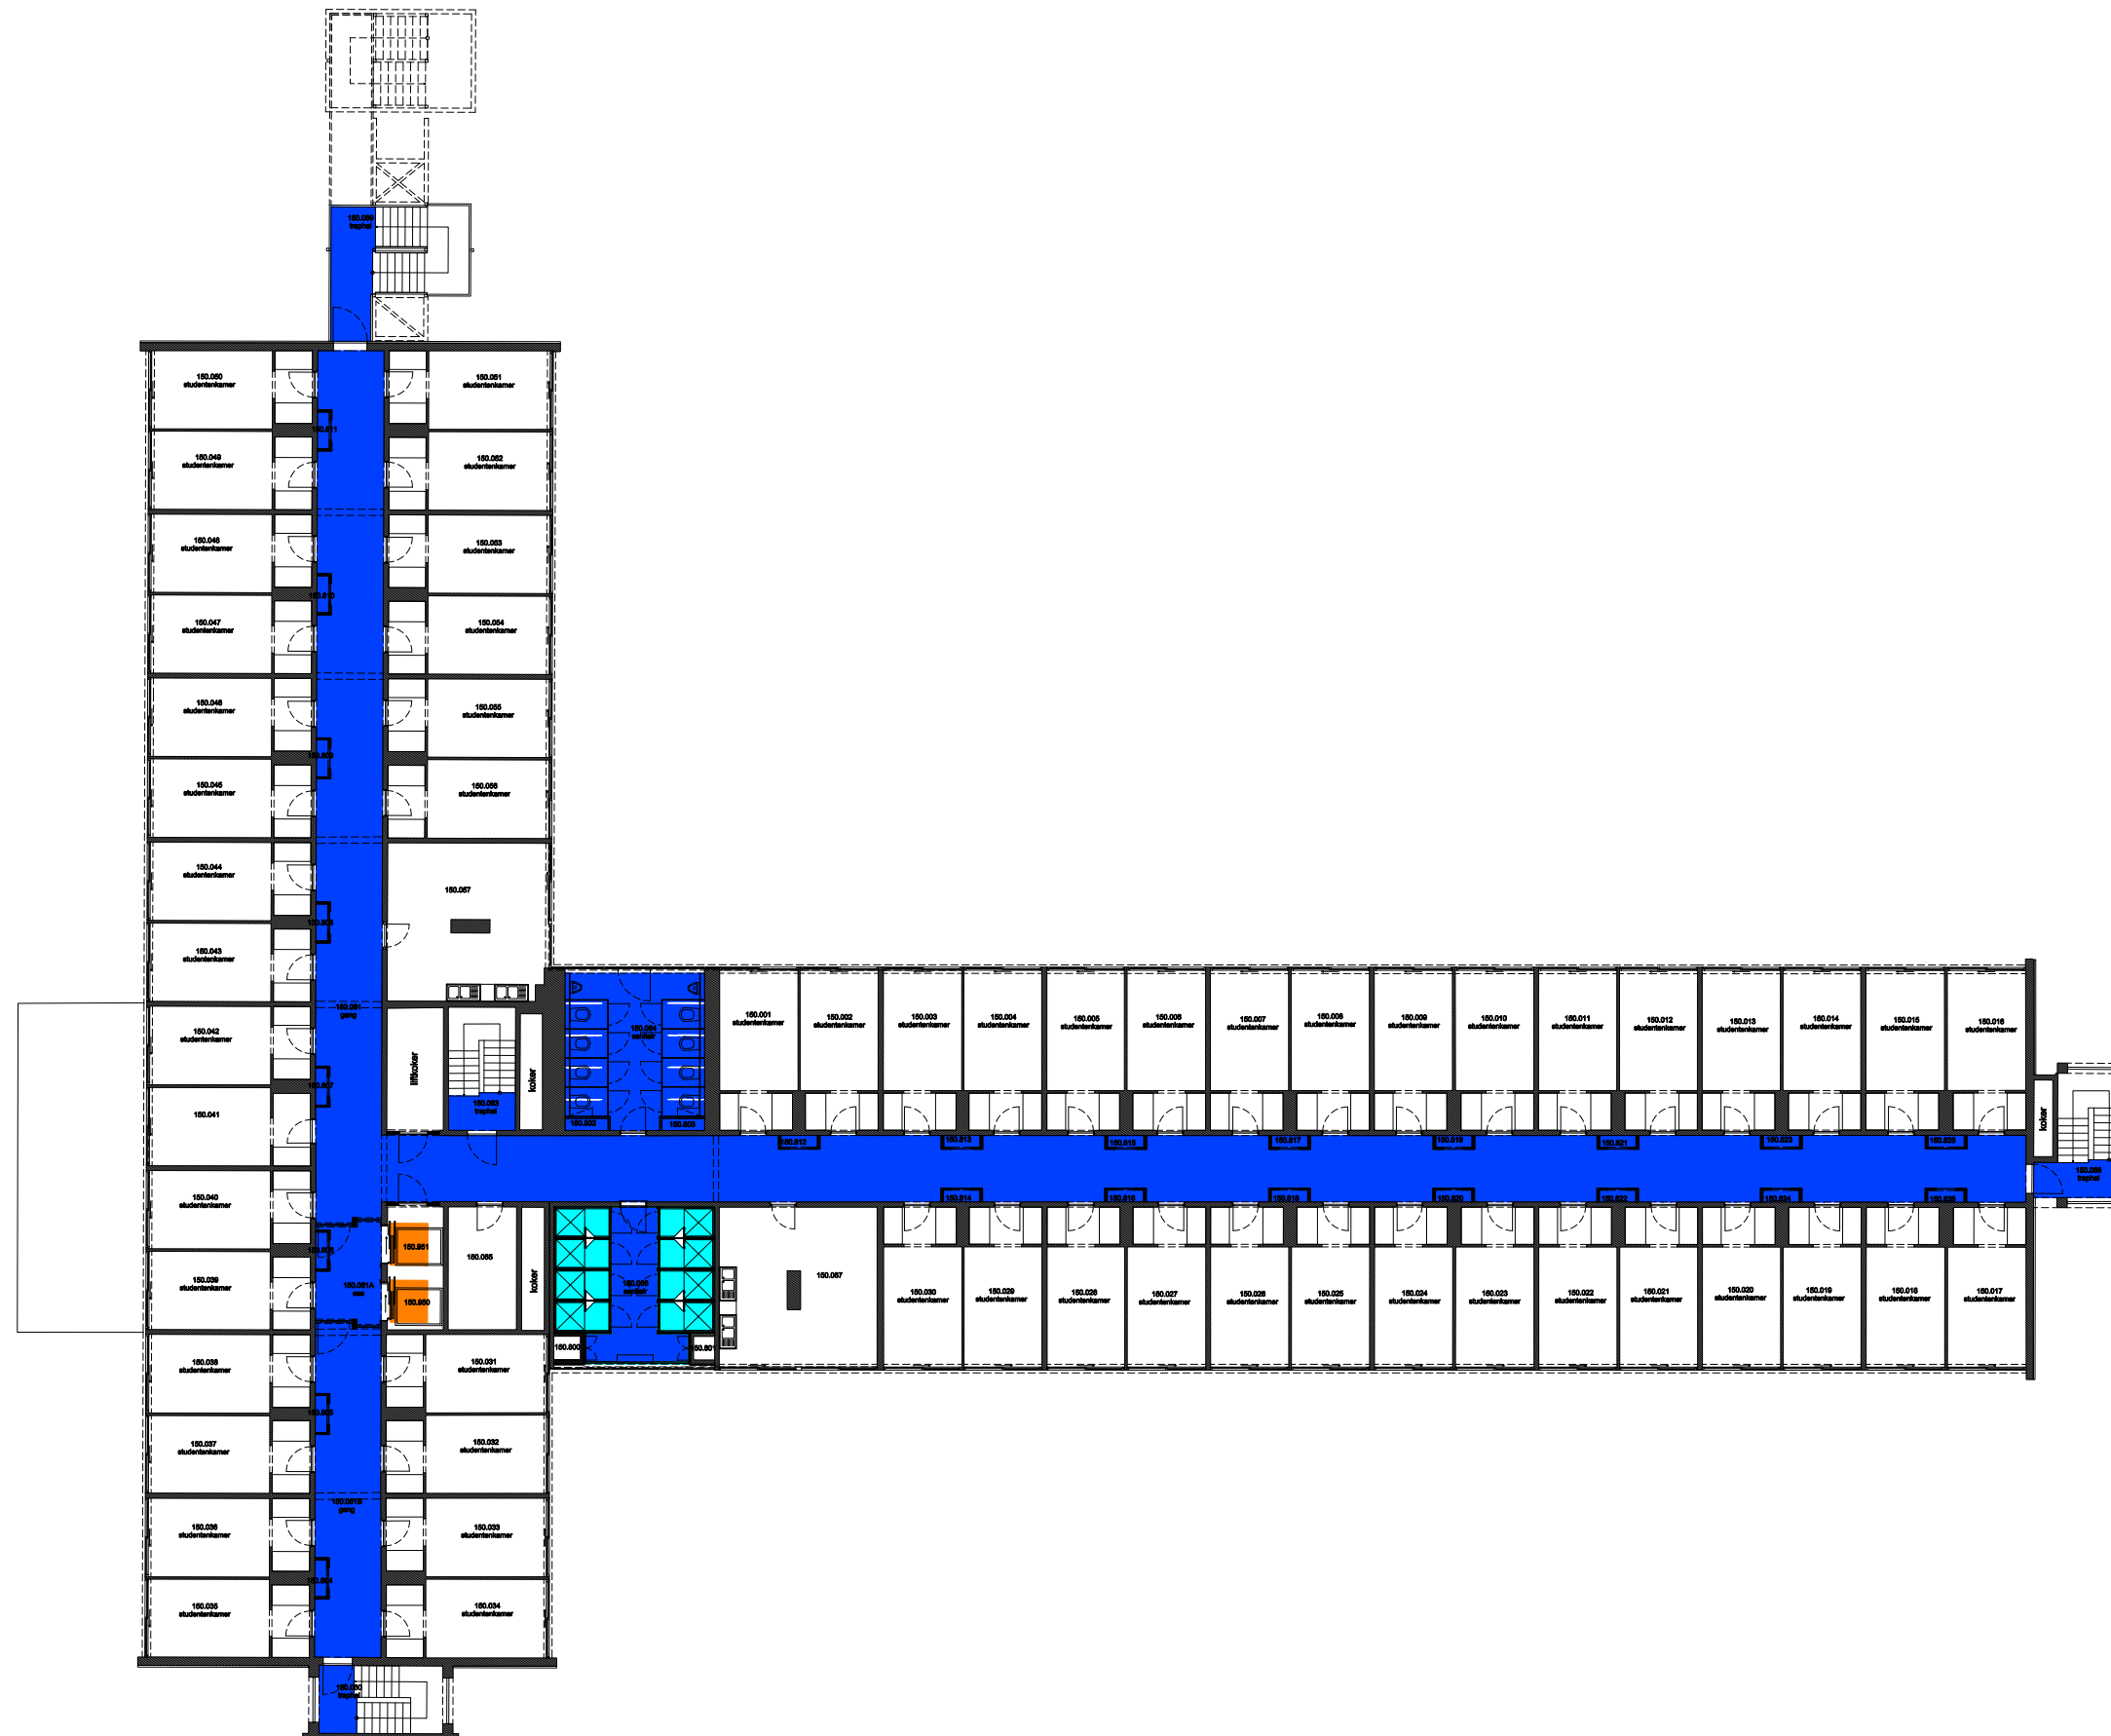

- Niet publiek
- Rolstoeltoegankelijk toilet
- Publieke ruimte, rolstoeltoegankelijk
- Aangewezen route voor rolstoelgebruikers
- Rolstoeltoegankelijke lift
- Publieke ruimte, NIET rolstoeltoegankelijk

04 Regio - OVE - Homes Vermeylen - Heymans

F.I. 55.01
Home Vermeylen
Stalhof 6
9000 Gent

F.I. 55.01.150
vijfde verdieping

Schaal: 1/xxx

Versie
mt-17