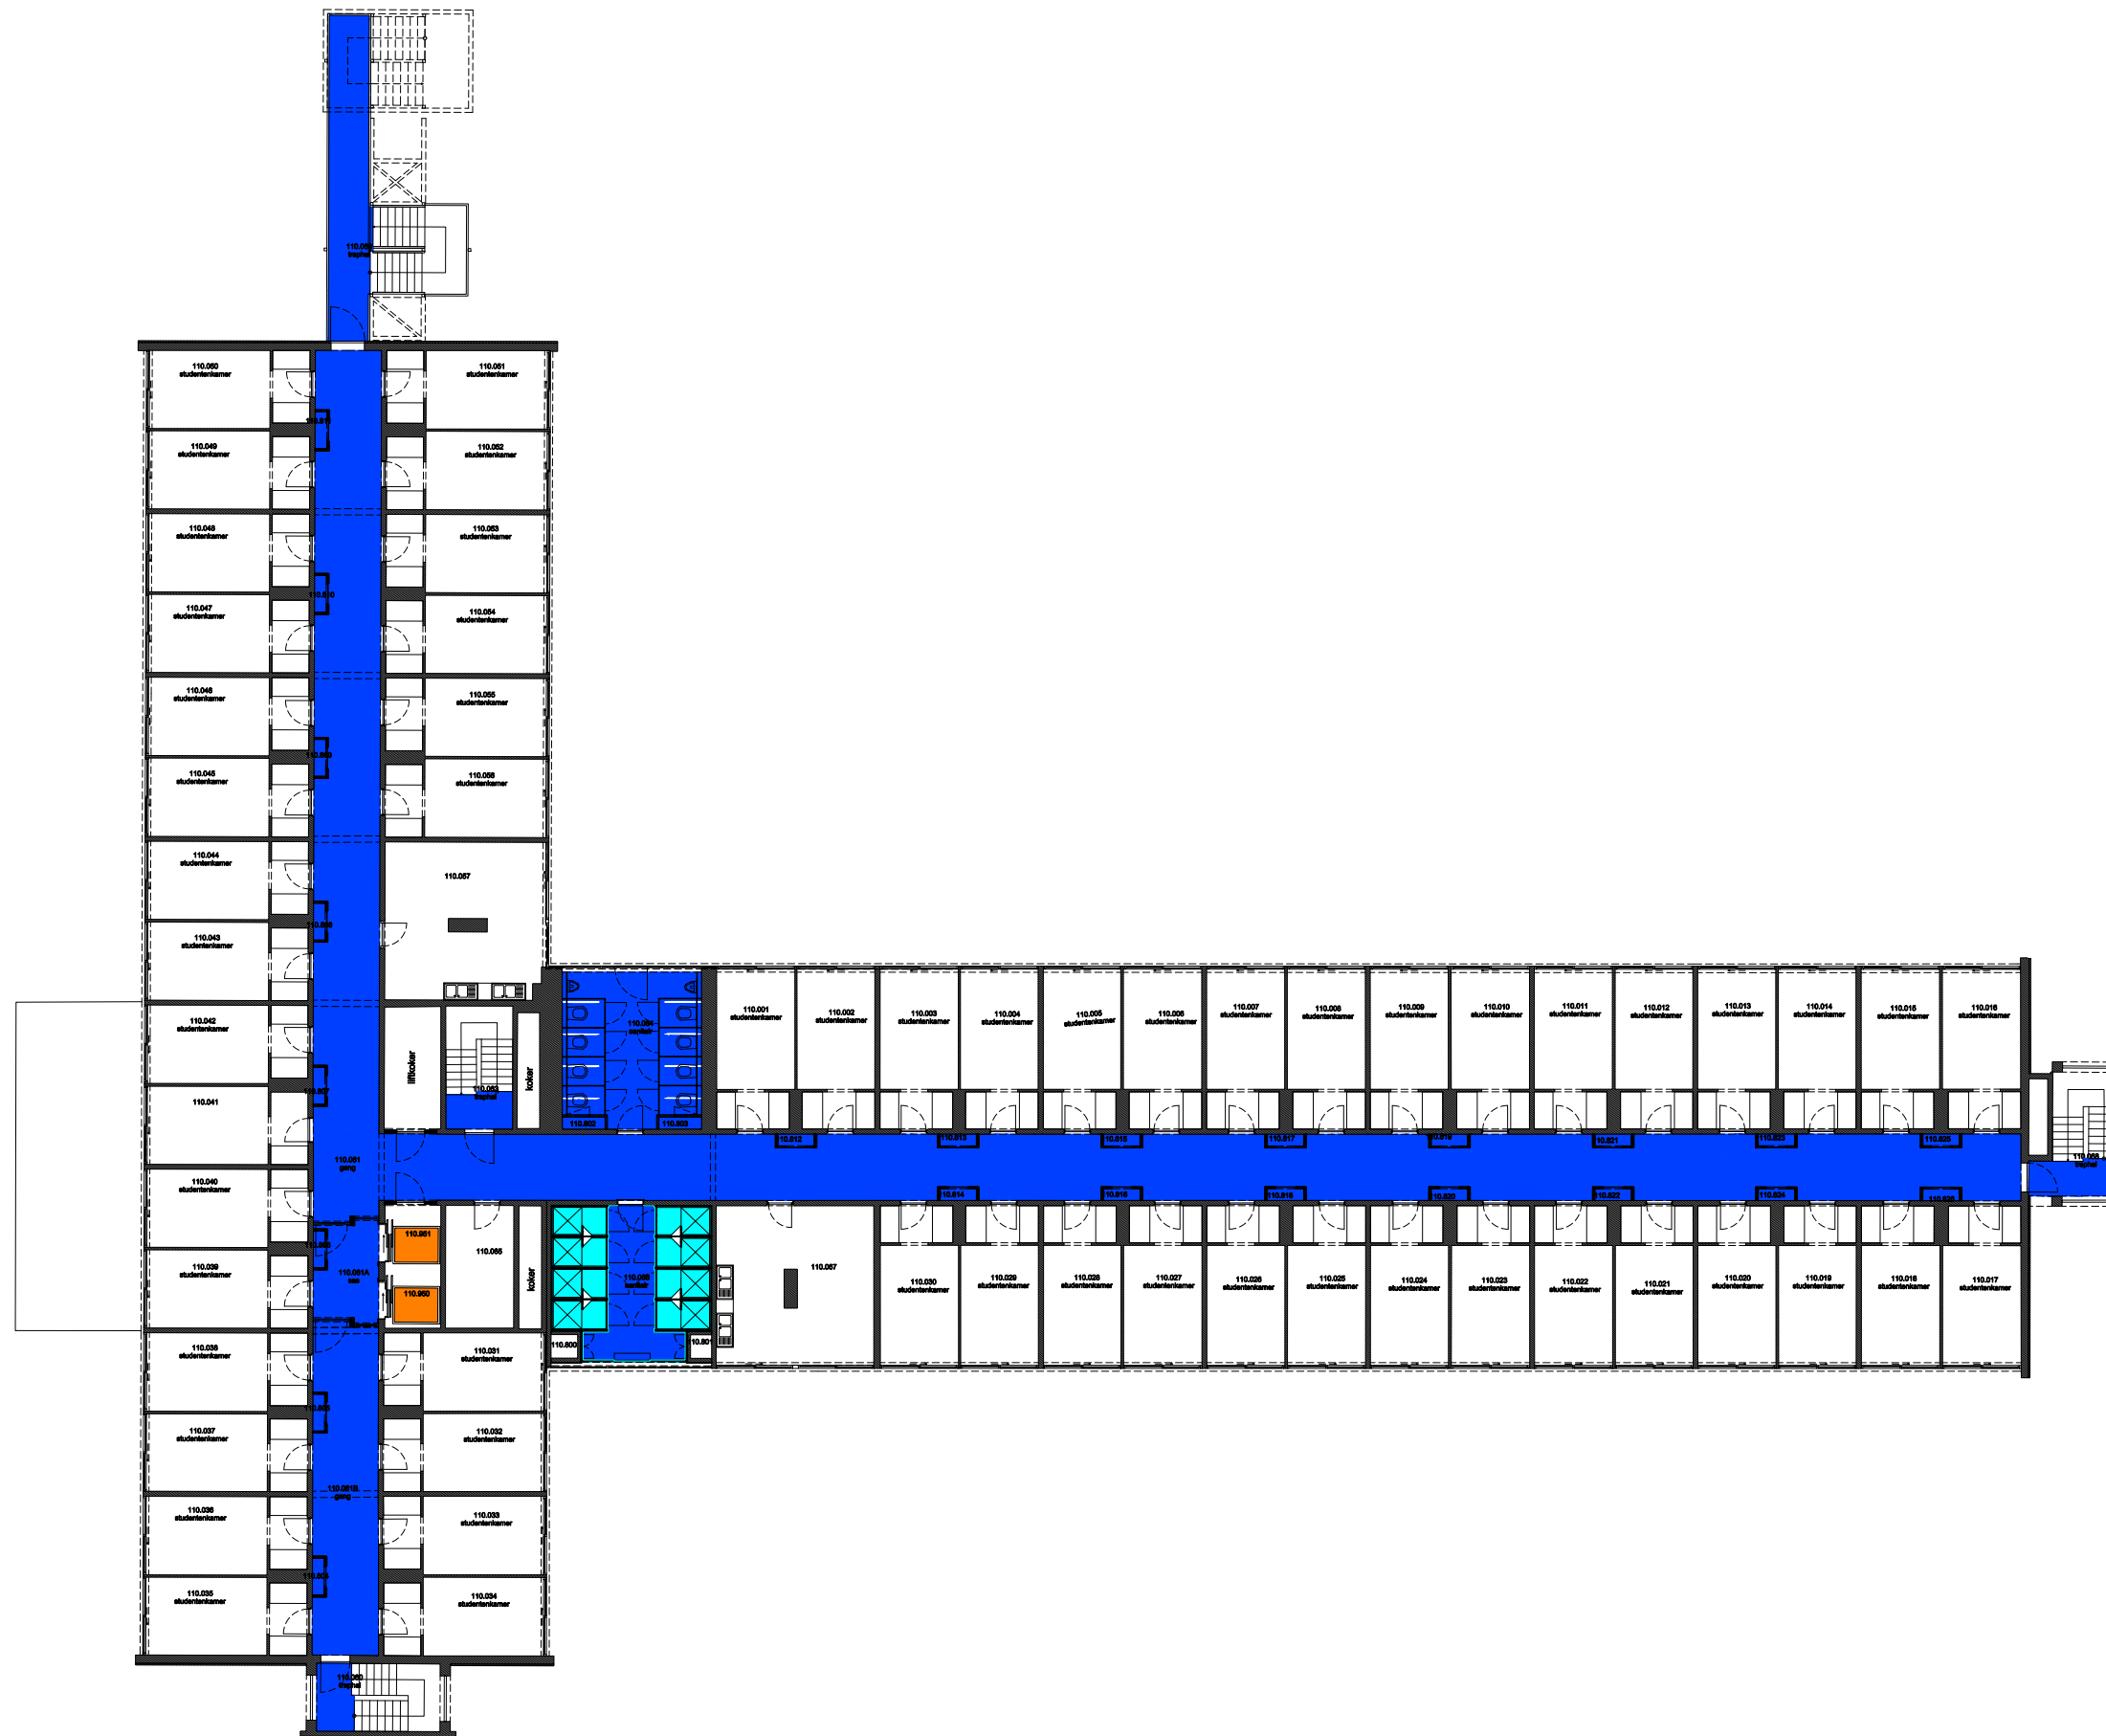

- Niet publiek
- Rolstoeltoegankelijk toilet
- Publieke ruimte, rolstoeltoegankelijk
- Aangewezen route voor rolstoelgebruikers
- Rolstoeltoegankelijke lift
- Publieke ruimte, NIET rolstoeltoegankelijk

04 Regio - OVE - Homes Vermeylen - Heymans

F.I. 55.01
Home Vermeylen
Stalhof 6
9000 Gent

F.I. 55.01.110
eerste verdieping

Schaal: 1/xxx

Versie
mrt-17