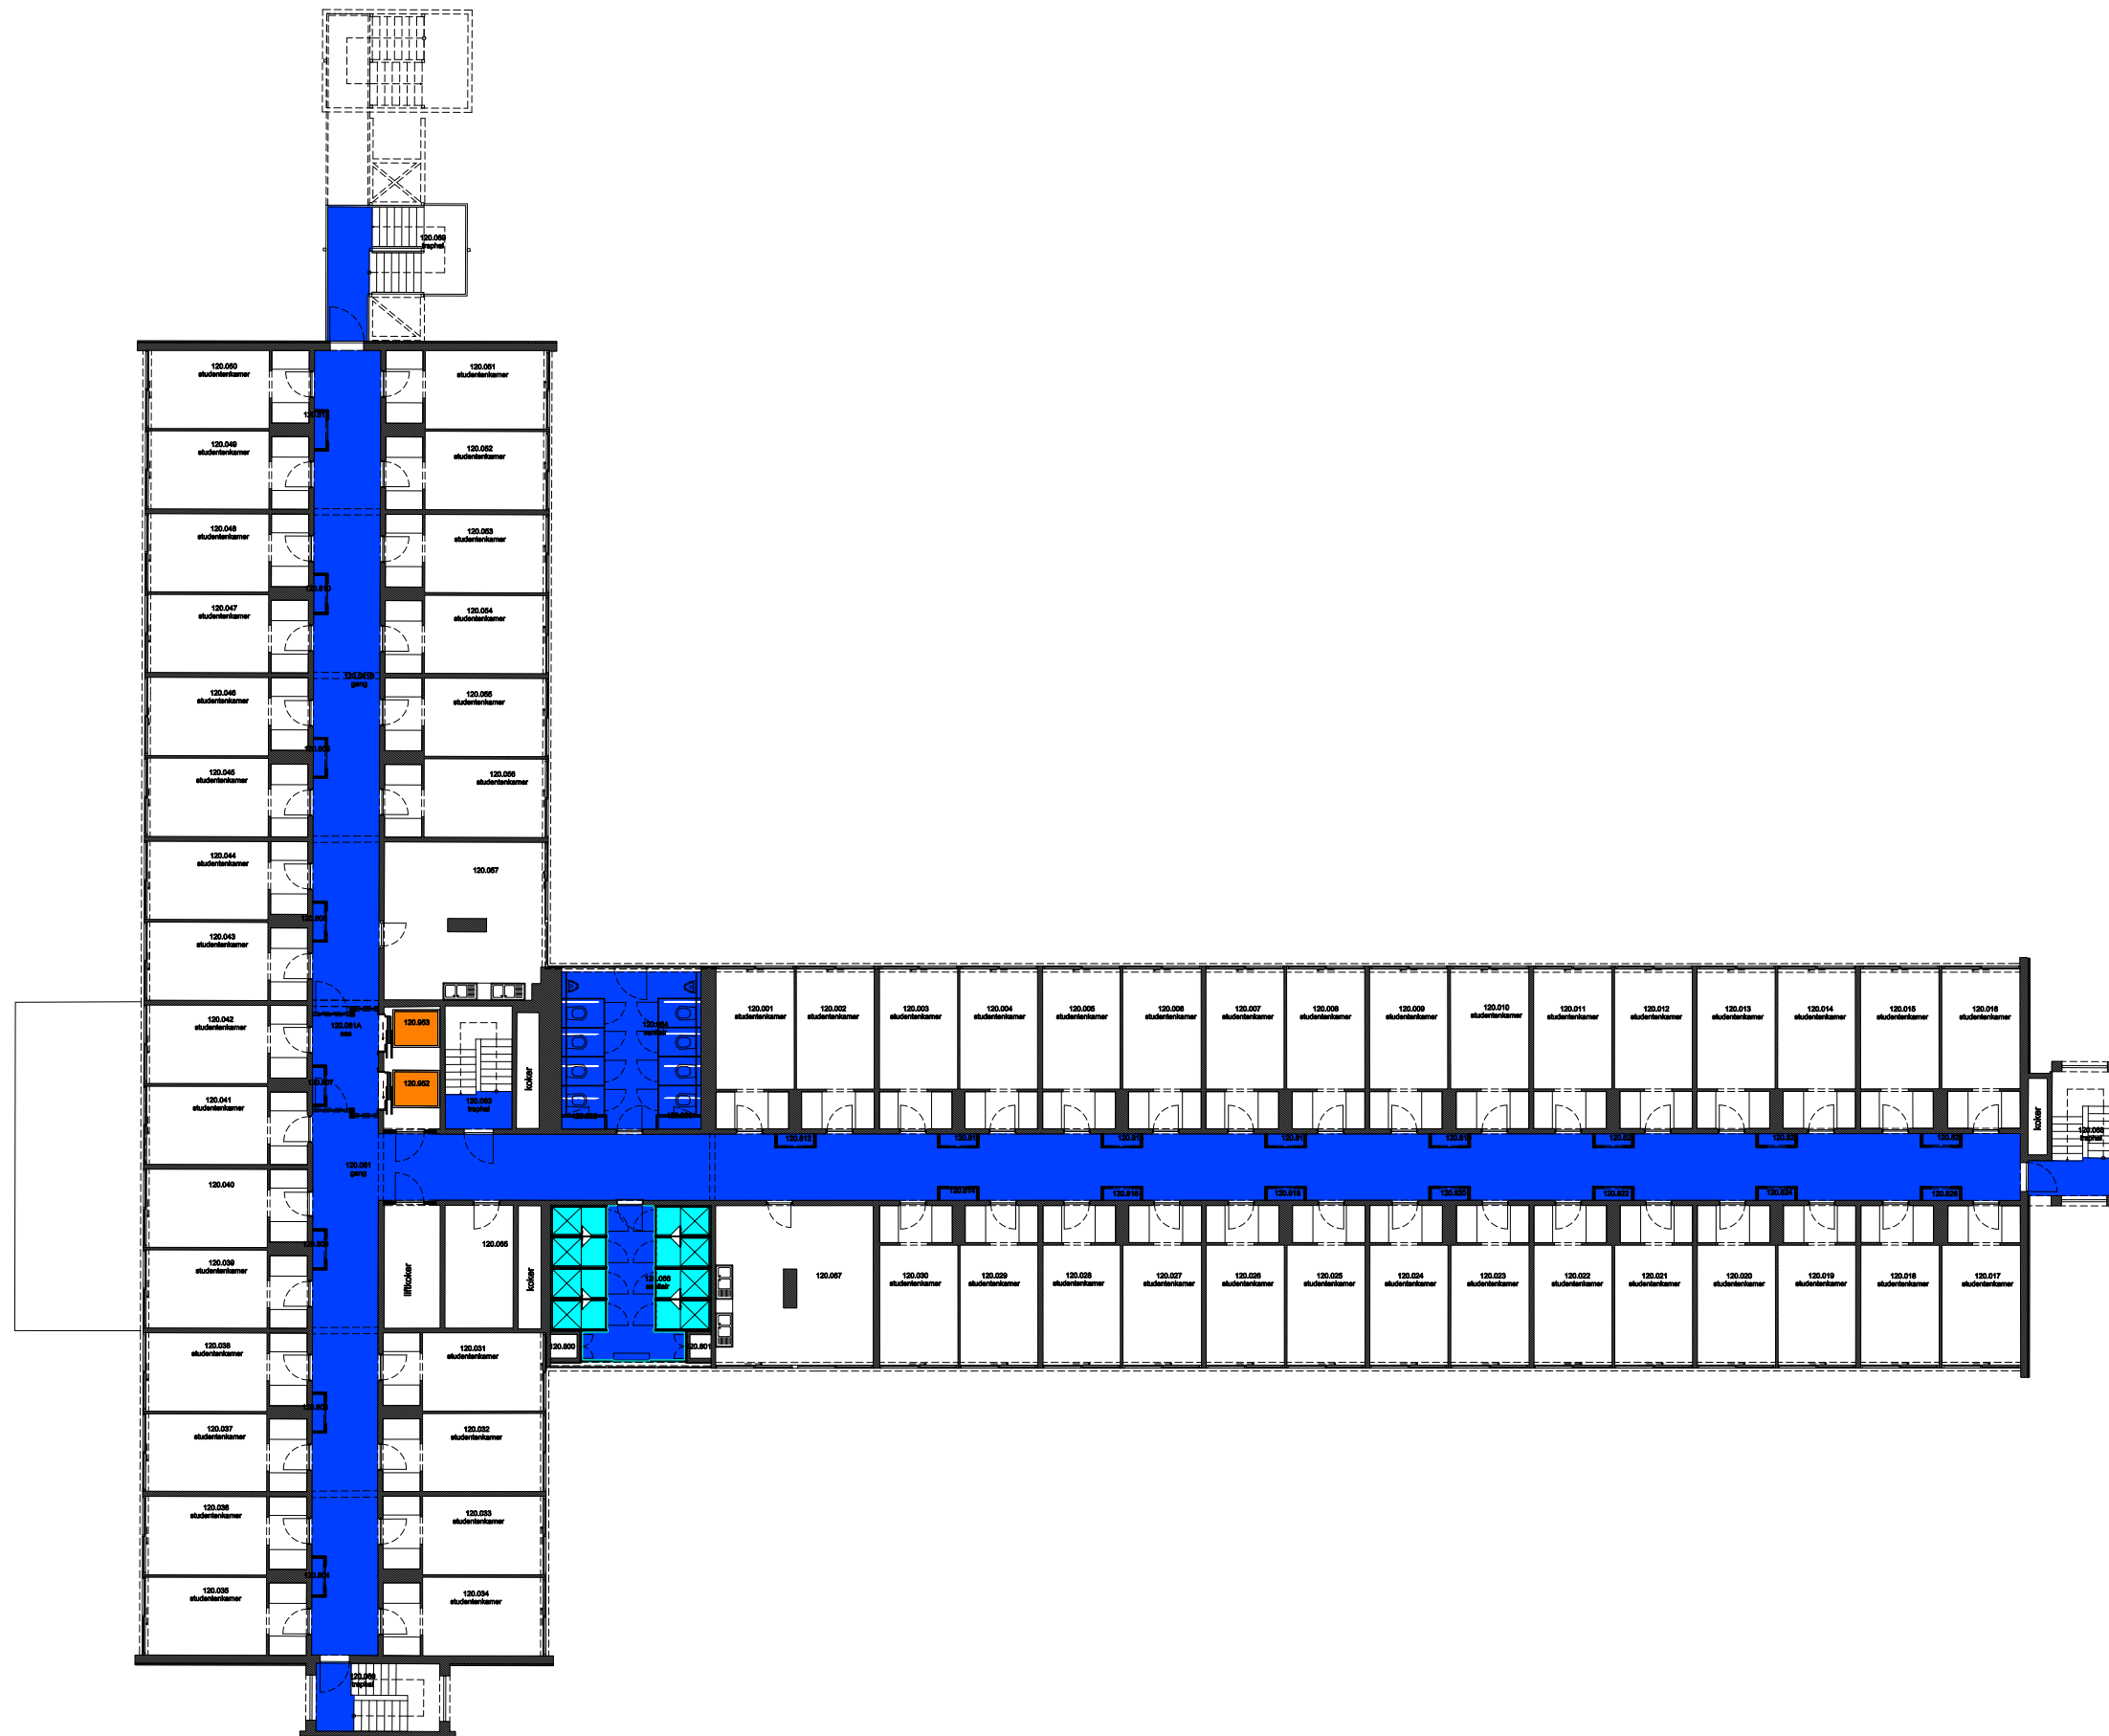

**04 Regio - OVE - Homes Vermeylen - Heymans**

F.I. 55.01  
Home Vermeylen  
Stalhof 6  
9000 Gent

F.I. 55.01.110  
eerste verdieping

Schaal: 1/xxx

Versie  
mrt-17

 Niet publiek	 Rolstoeltoegankelijk toilet	 Publieke ruimte, rolstoeltoegankelijk
 Aangewezen route voor rolstoelgebruikers	 Rolstoeltoegankelijke lift	 Publieke ruimte, NIET rolstoeltoegankelijk