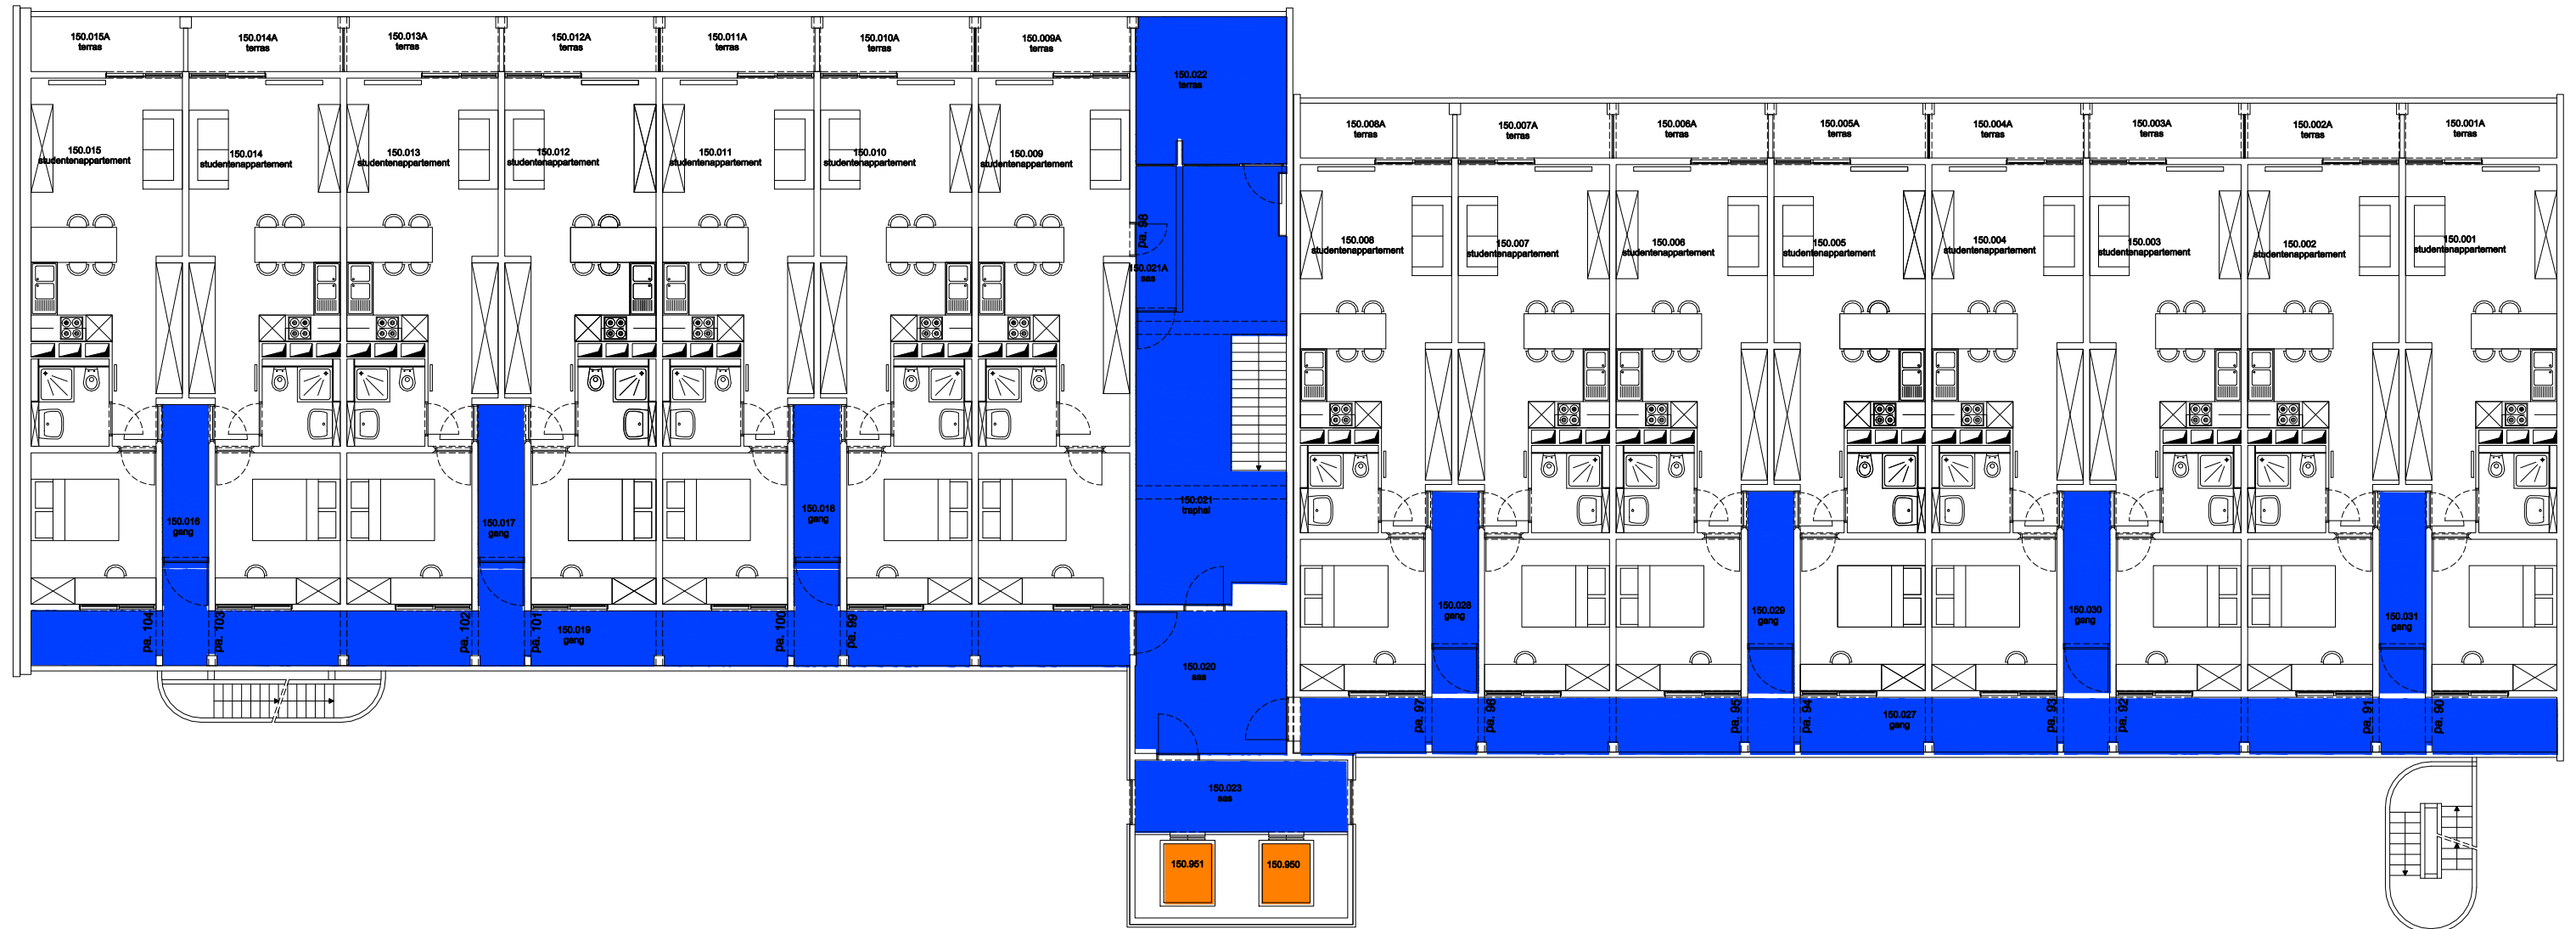

Niet publiek	Rolstoeltoegankelijk toilet	Publieke ruimte, rolstoeltoegankelijk
Aangewezen route voor rolstoelgebruikers	Rolstoeltoegankelijke lift	Publieke ruimte, NIET rolstoeltoegankelijk

04 Regio - OVE - Homes Vermeylen - Heymans		 UNIVERSITEIT GENT DIRECTIE GEBOUWEN en FACILITAIR BEHEER
F.I. 55.02 Home Heymans - kinderopvang Isabellakaai 30 - 134 9000 GENT	F.I. 55.02.150 Vijfde verdieping Schaal: 1/xxx Versie apr-17