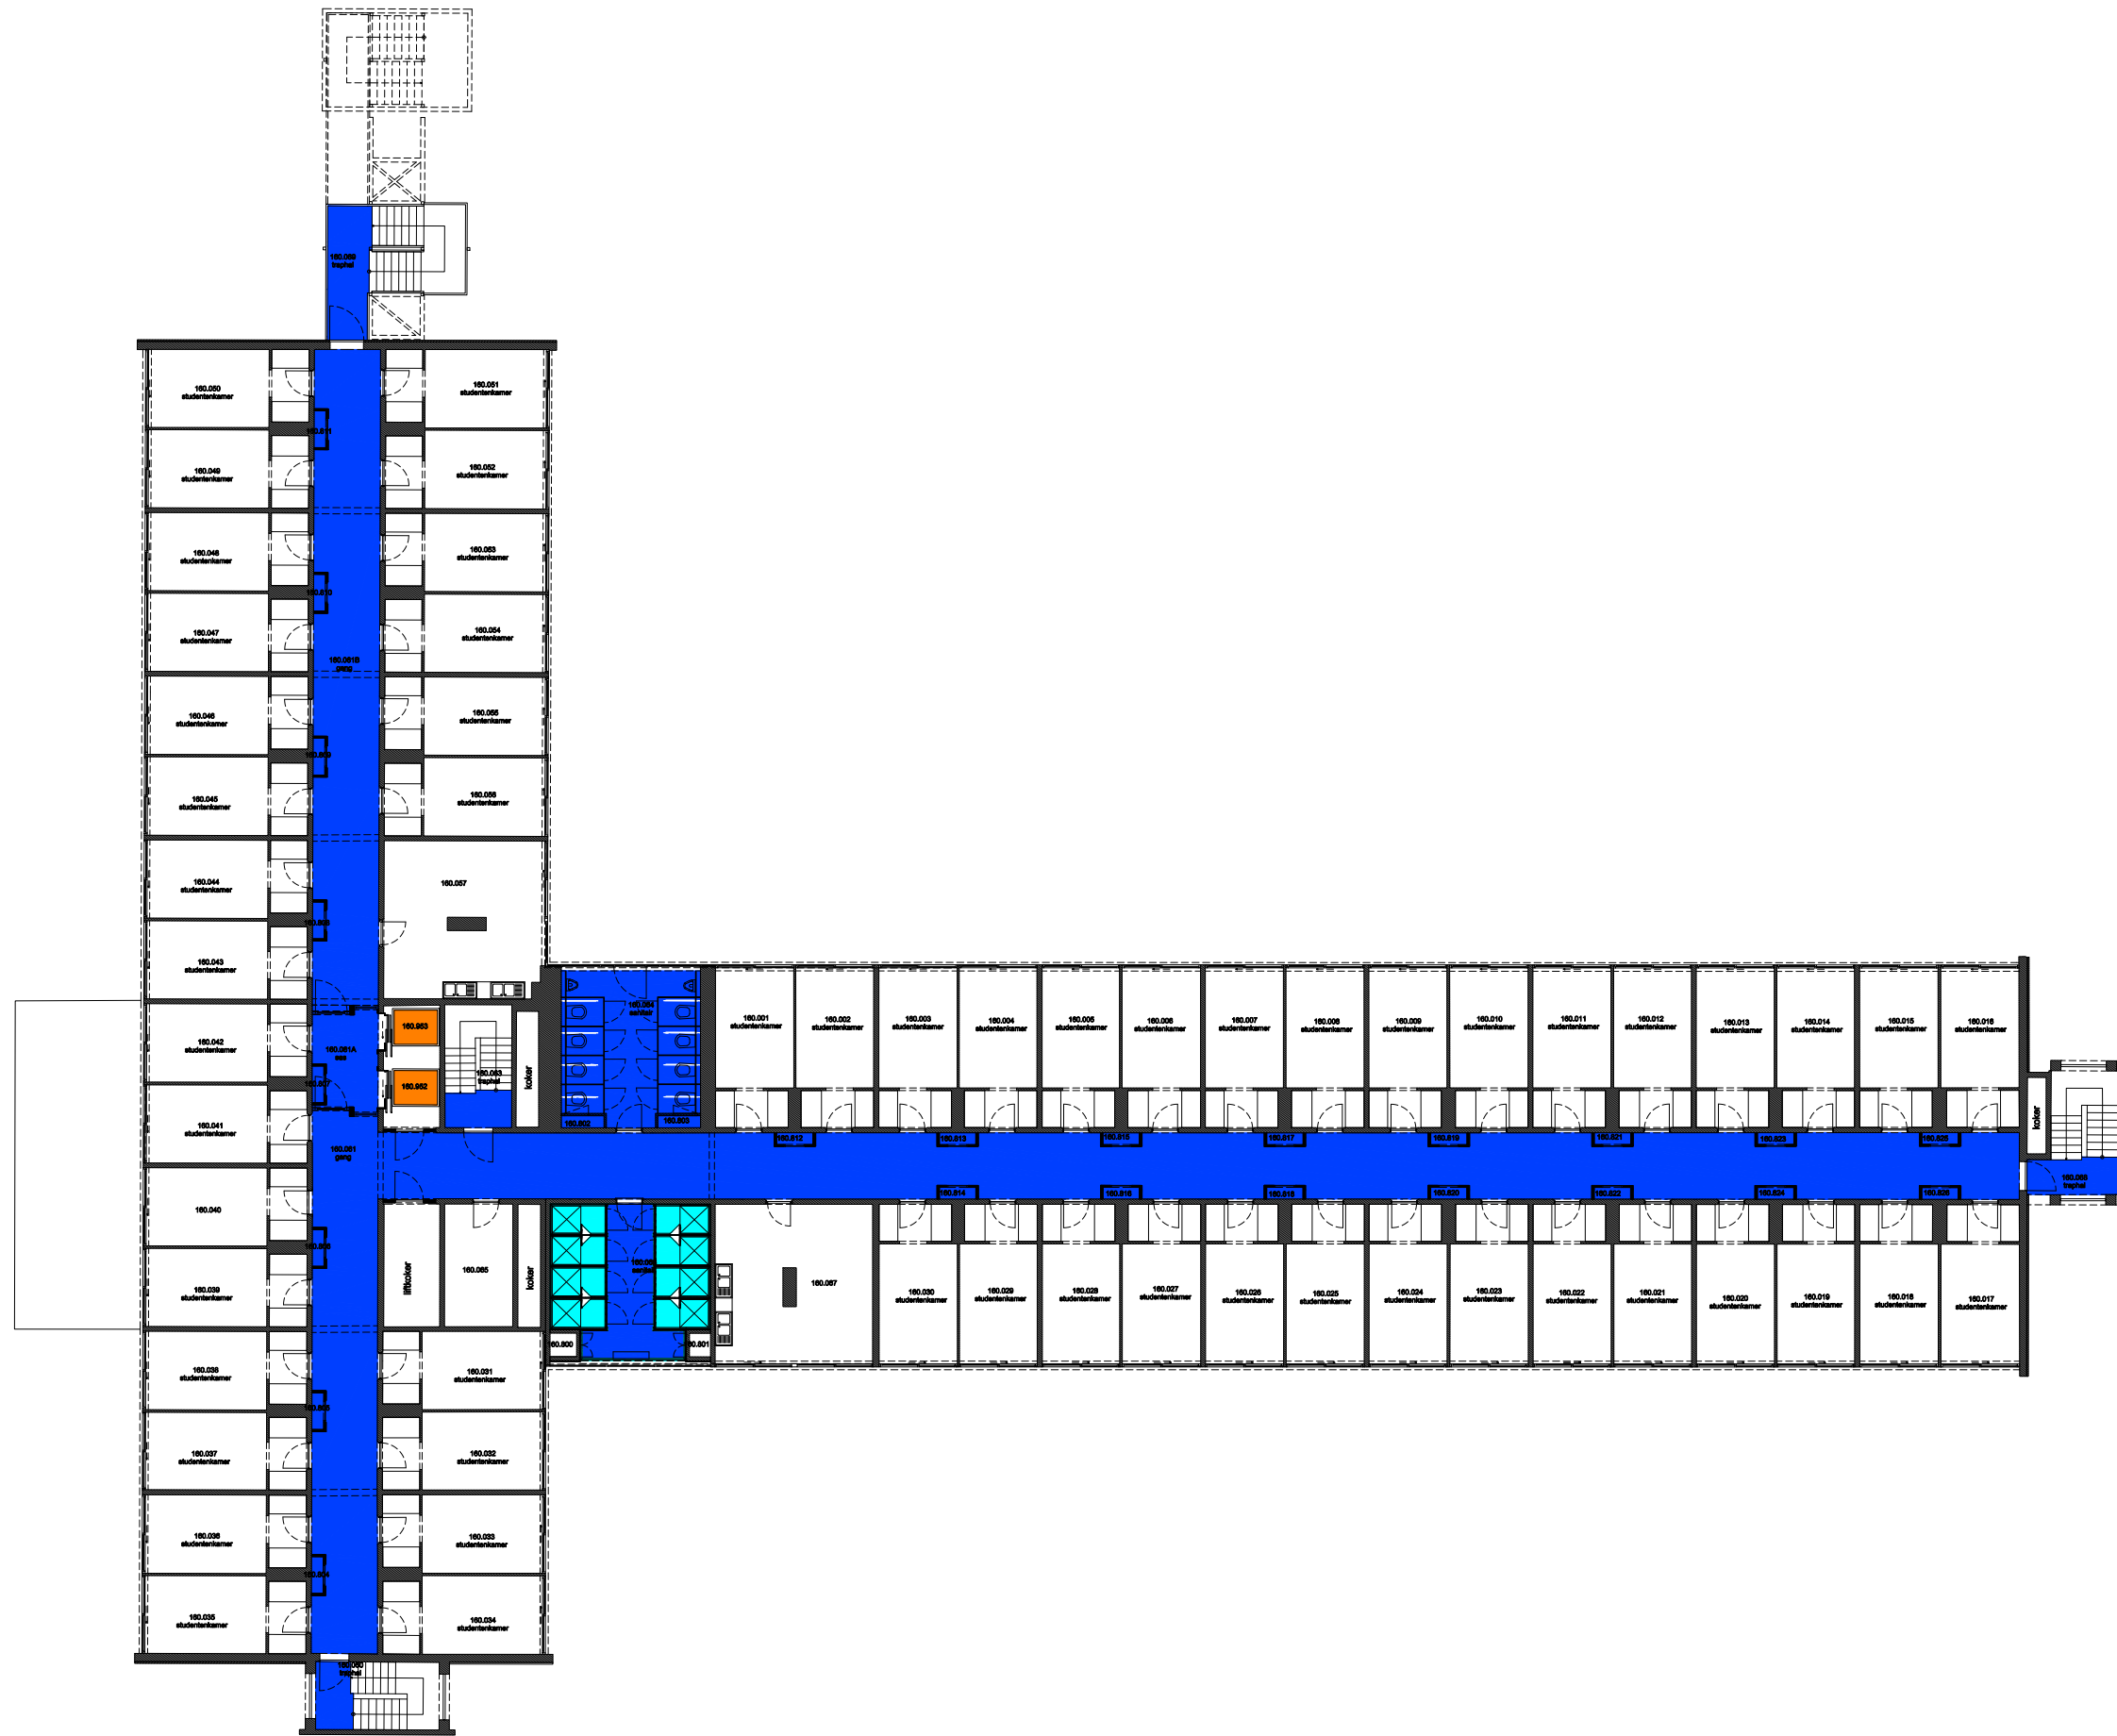

**04 Regio - OVE - Homes Vermeylen - Heymans**

F.I. 55.01  
Home Vermeylen  
Stalhof 6  
9000 Gent

F.I. 55.01.150  
vijfde verdieping

Schaal: 1/xxx

Versie  
mt-17

 Niet publiek	 Rolstoeltoegankelijk toilet	 Publieke ruimte, rolstoeltoegankelijk
 Aangewezen route voor rolstoelgebruikers	 Rolstoeltoegankelijke lift	 Publieke ruimte, NIET rolstoeltoegankelijk