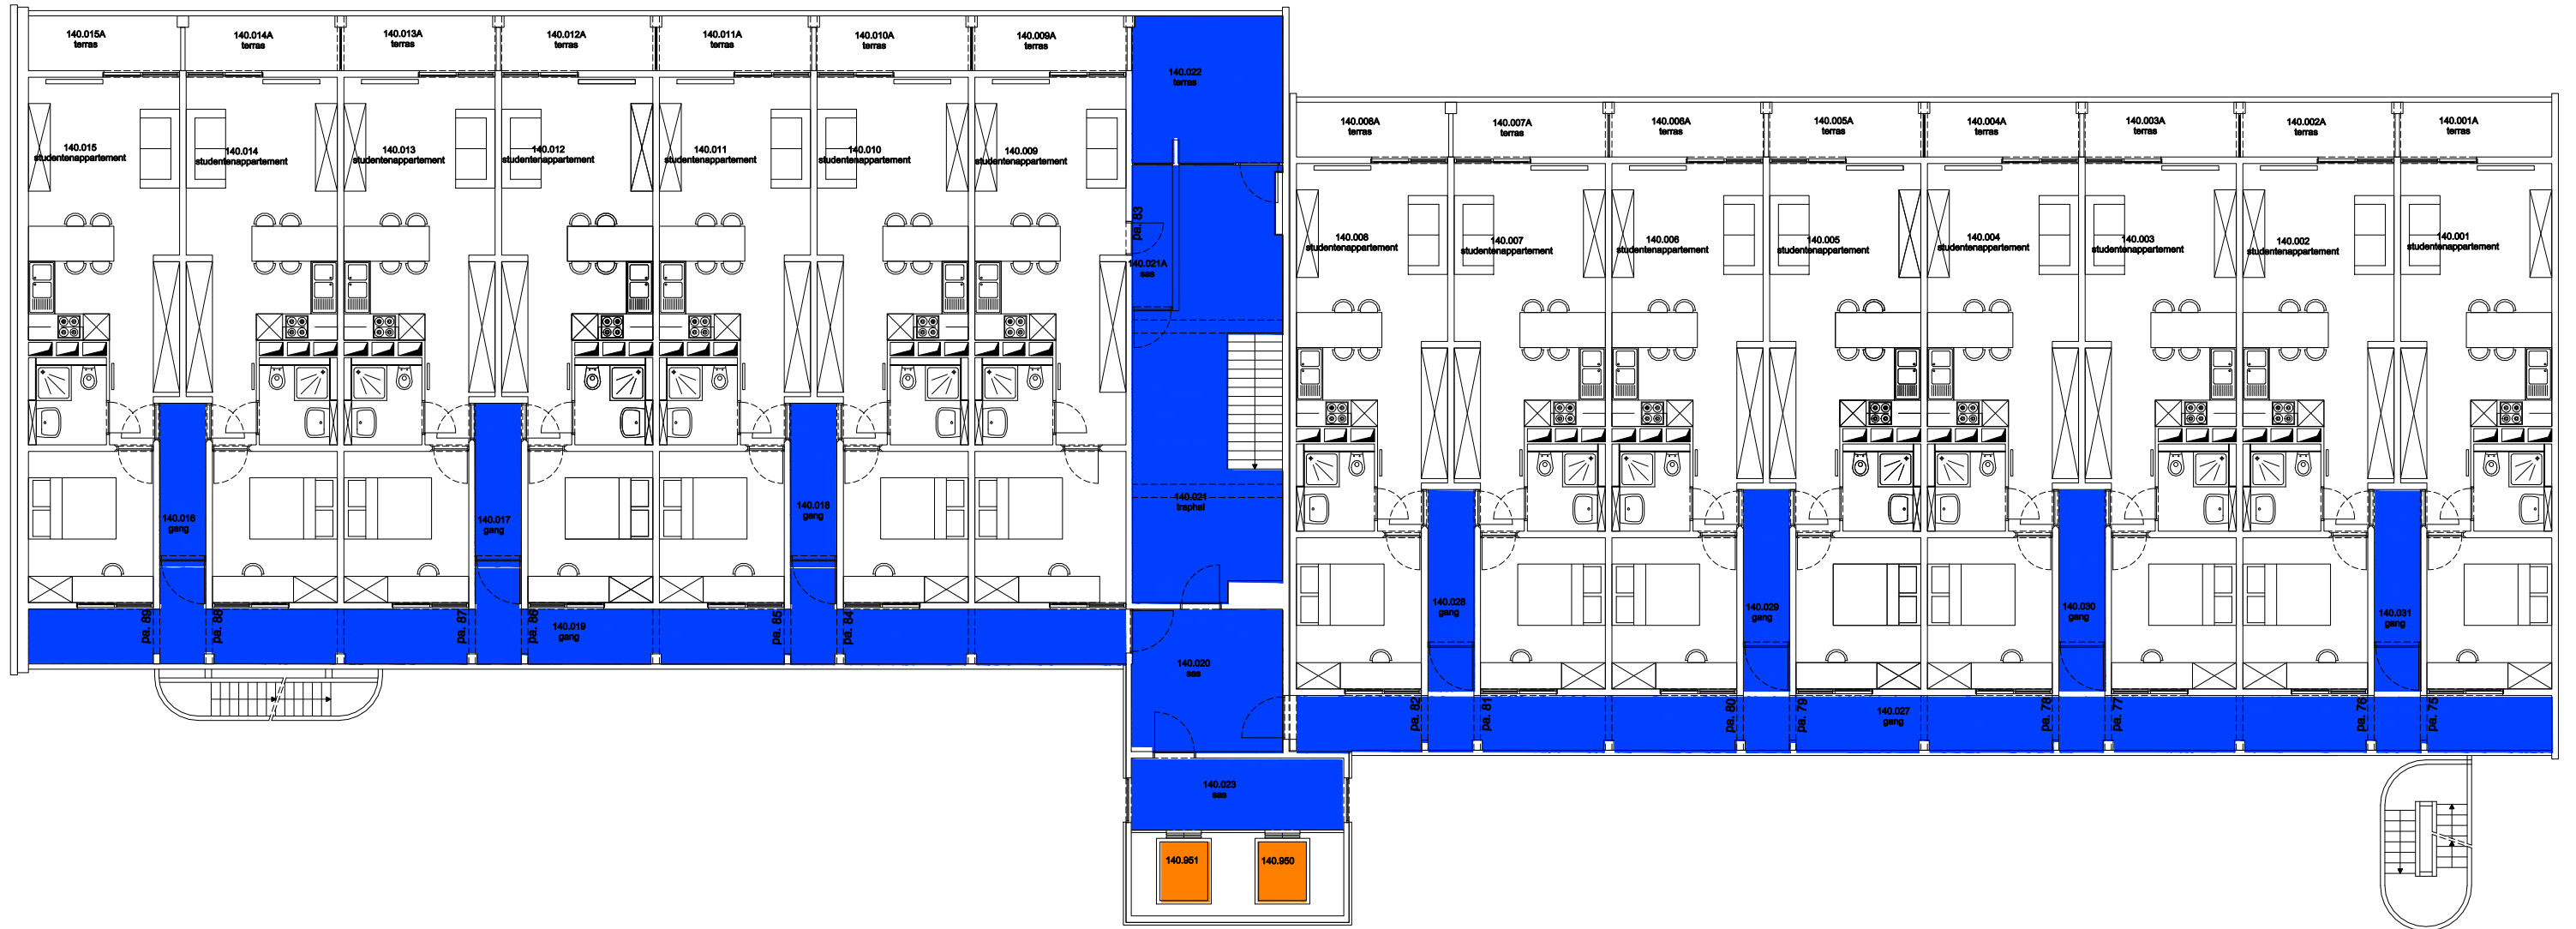

 Niet publiek	 Rolstoeltoegankelijk toilet	 Publieke ruimte, rolstoeltoegankelijk
 Aangewezen route voor rolstoelgebruikers	 Rolstoeltoegankelijke lift	 Publieke ruimte, NIET rolstoeltoegankelijk

<b>04 Regio - OVE - Homes Vermeylen - Heymans</b>		 <b>UNIVERSITEIT GENT</b>
<b>F.I. 55.02</b> Home Heymans - kinderopvang Isabellakaai 30 - 134 9000 GENT	<b>F.I. 55.02.110</b> Eerste verdieping	
Schaal: 1/xxx	Versie apr-17	DIRECTIE GEBOUWEN en FACILITAIR BEHEER

 Niet publiek	 Rolstoeltoegankelijk toilet	 Publieke ruimte, rolstoeltoegankelijk
 Aangewezen route voor rolstoelgebruikers	 Rolstoeltoegankelijke lift	 Publieke ruimte, NIET rolstoeltoegankelijk

<b>04 Regio - OVE - Homes Vermeylen - Heymans</b>		 <b>UNIVERSITEIT GENT</b> DIRECTIE GEBOUWEN en FACILITAIR BEHEER
F.I. 55.02 Home Heymans - kinderopvang Isabellakaai 30 - 134 9000 GENT	F.I. 55.02.130 Derde verdieping Schaal: 1/xxx	
		Versie apr-17