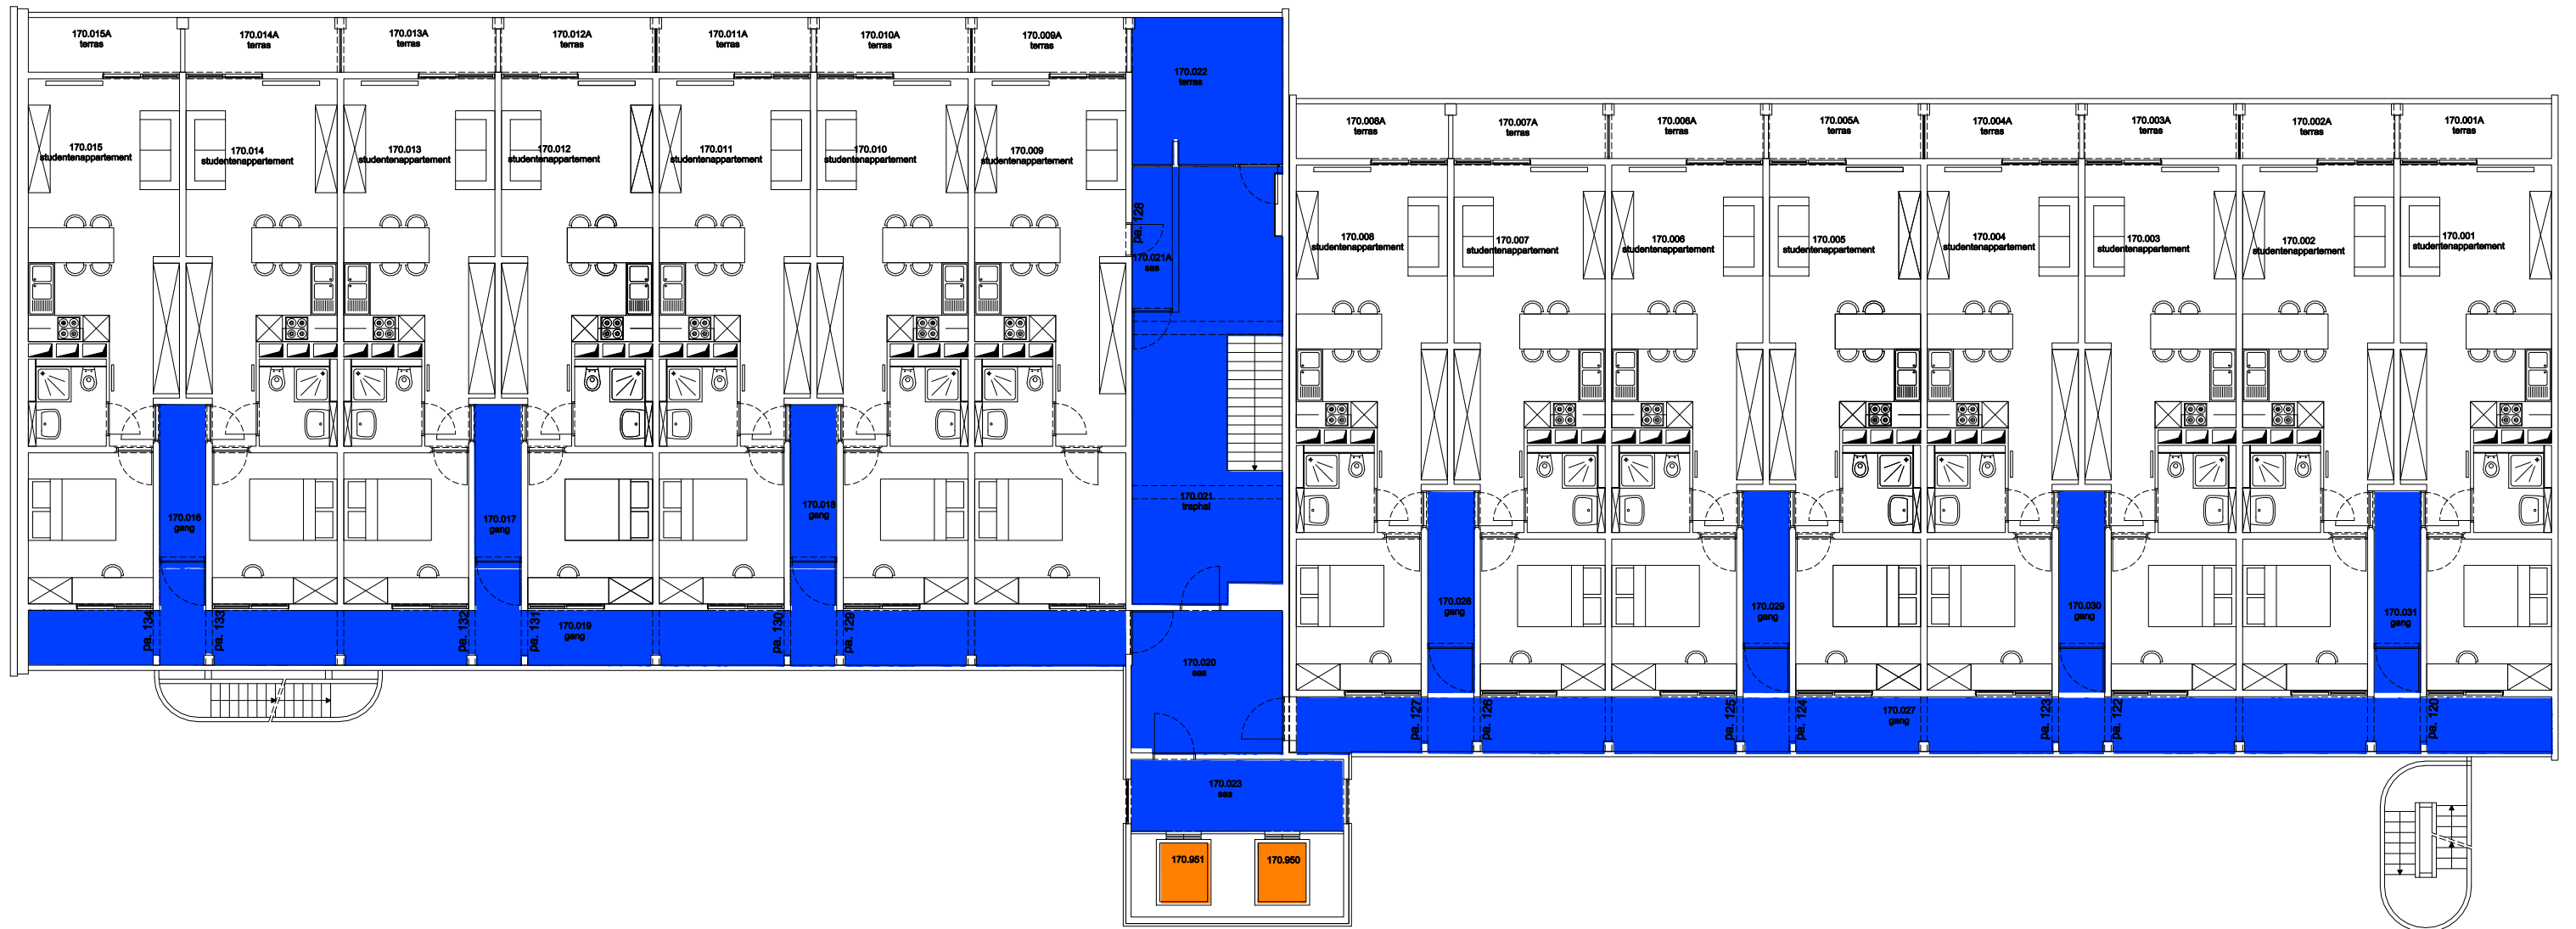

 Niet publiek	 Rolstoeltoegankelijk toilet	 Publieke ruimte, rolstoeltoegankelijk
 Aangewezen route voor rolstoelgebruikers	 Rolstoeltoegankelijke lift	 Publieke ruimte, NIET rolstoeltoegankelijk

<b>04 Regio - OVE - Homes Vermeylen - Heymans</b>		 <b>UNIVERSITEIT GENT</b> DIRECTIE GEBOUWEN en FACILITAIR BEHEER
<b>F.I. 55.02</b> Home Heymans - kinderopvang Isabellakaai 30 - 134 9000 GENT	<b>F.I. 55.02.150</b> Vijfde verdieping Schaal: 1/xxx Versie apr-17	

 Niet publiek	 Rolstoeltoegankelijk toilet	 Publieke ruimte, rolstoeltoegankelijk
 Aangewezen route voor rolstoelgebruikers	 Rolstoeltoegankelijke lift	 Publieke ruimte, NIET rolstoeltoegankelijk

<b>04 Regio - OVE - Homes Vermeylen - Heymans</b>		 <b>UNIVERSITEIT GENT</b>
F.I. 55.02 Home Heymans - kinderopvang Isabellakaai 30 - 134 9000 GENT	F.I. 55.02.160 <b>Zesde verdieping</b>	
Schaal: 1/xxx	Versie apr-17	DIRECTIE GEBOUWEN en FACILITAIR BEHEER