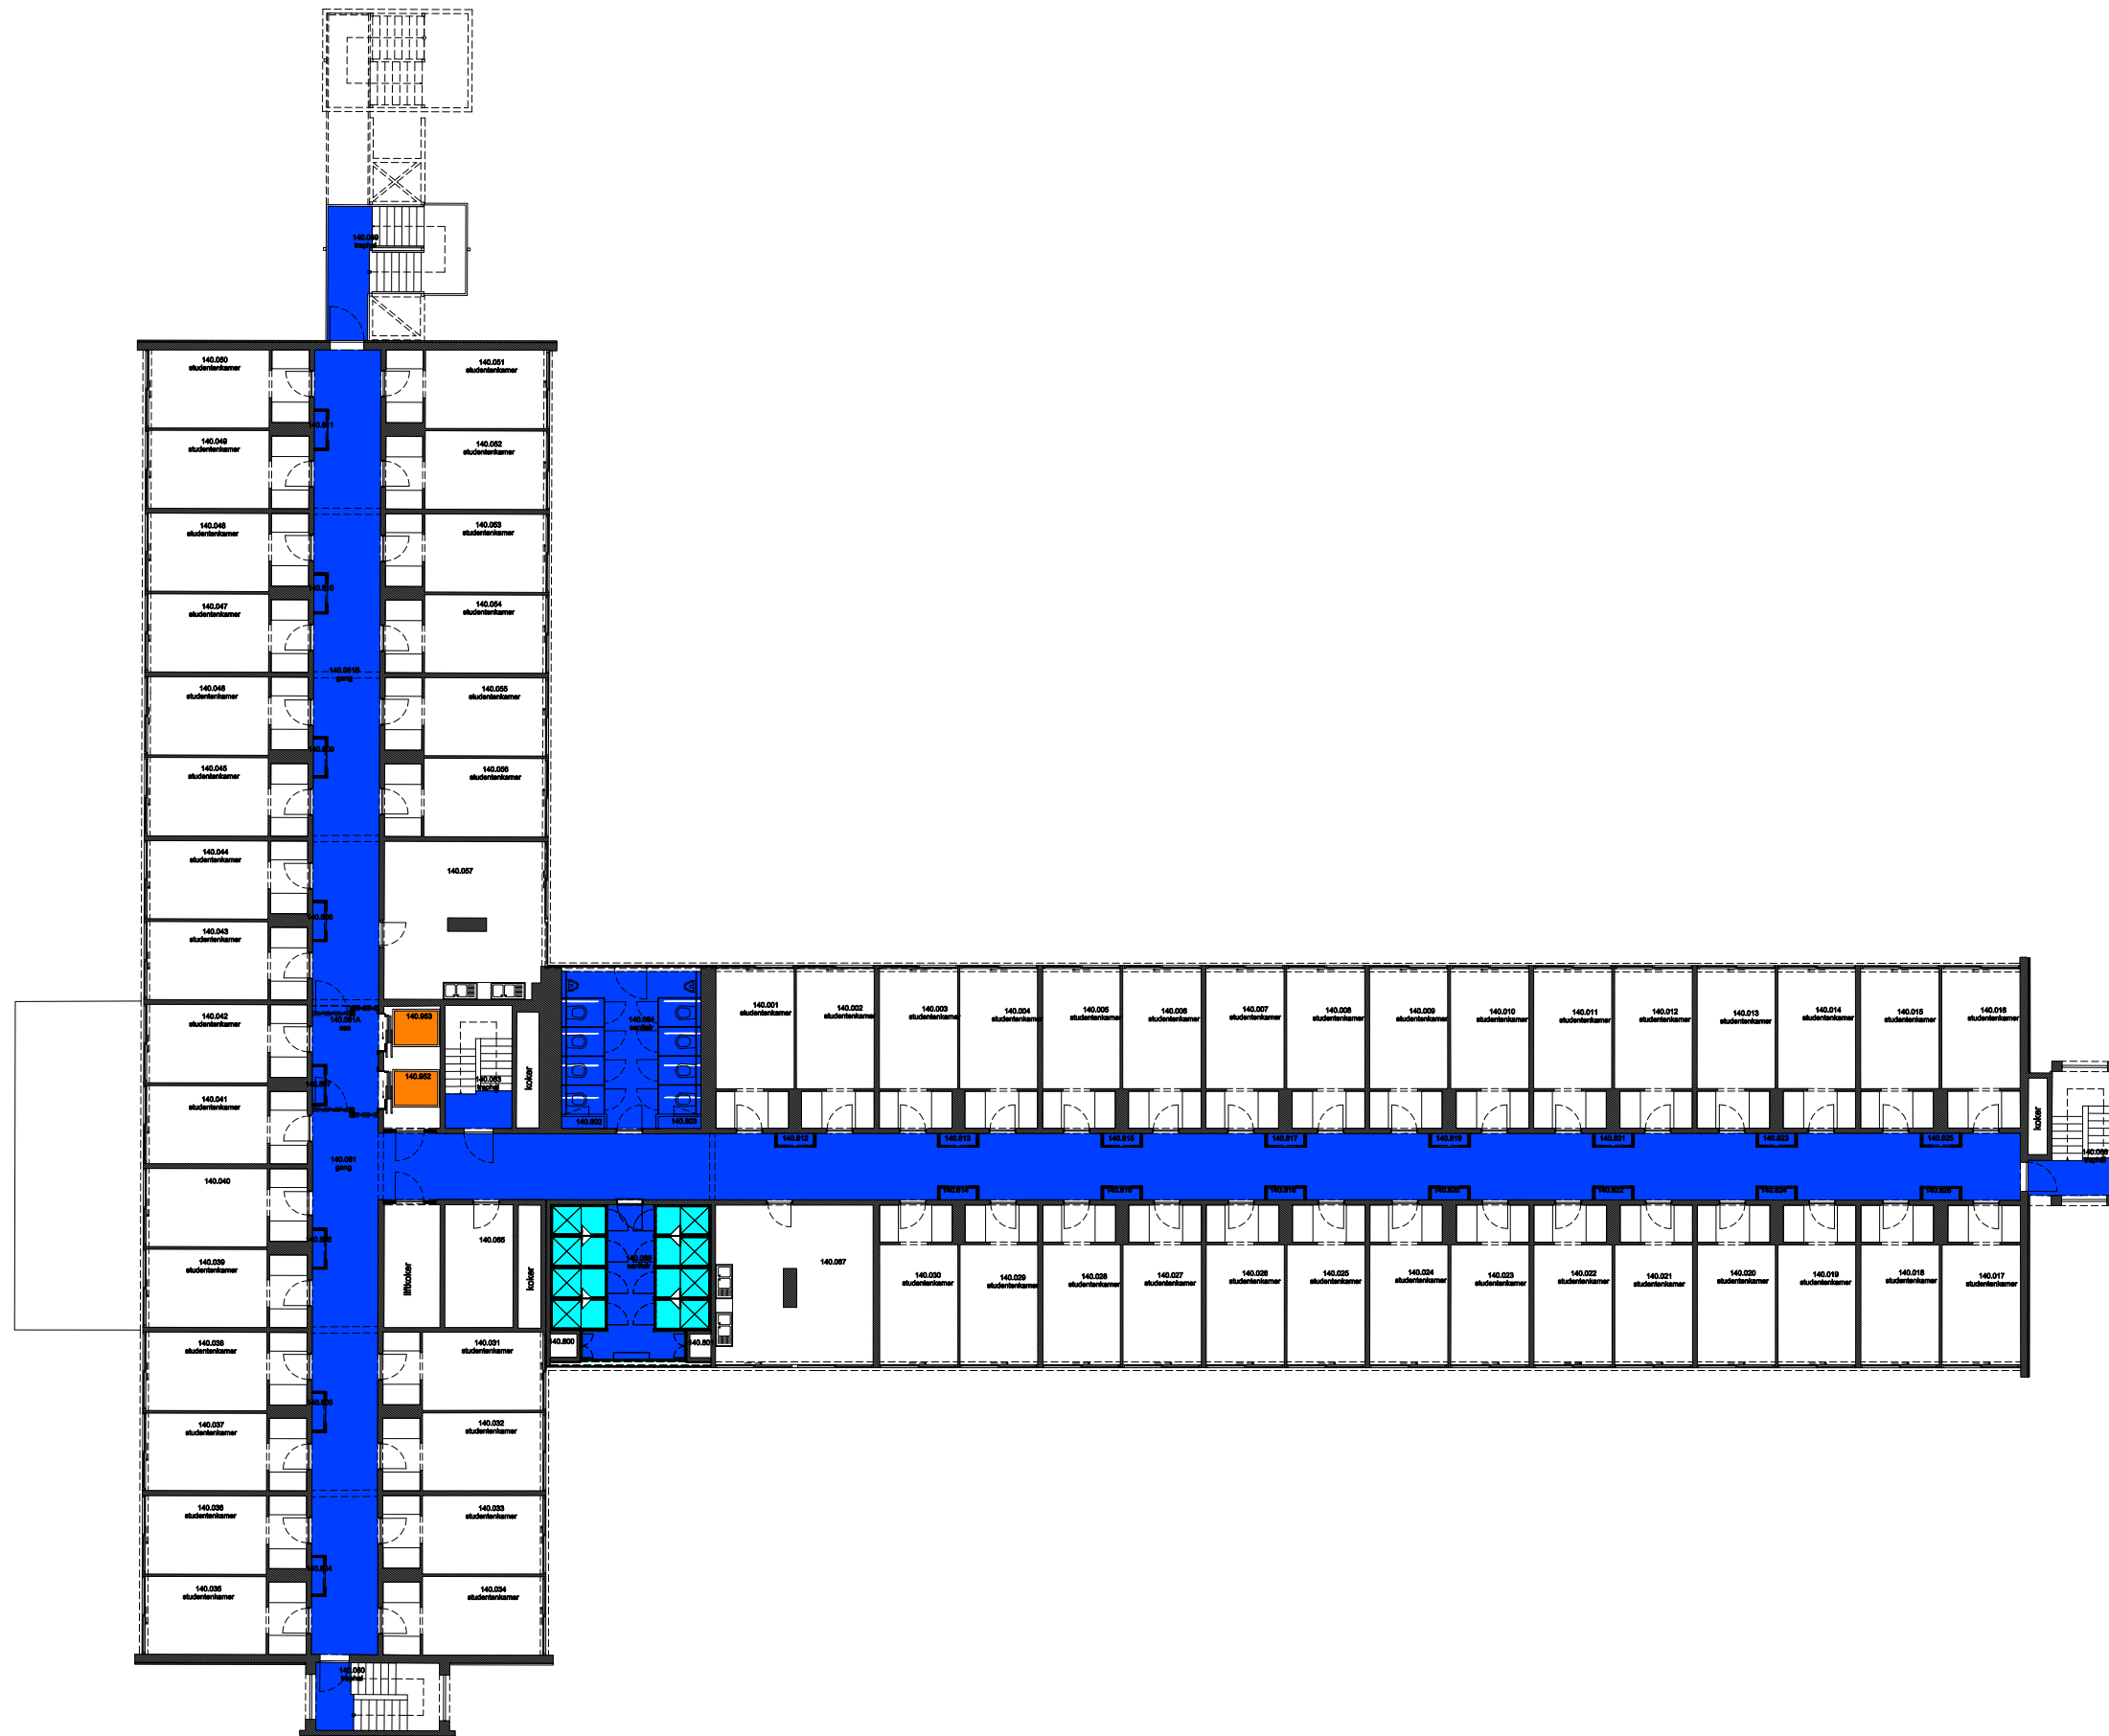

Niet publiek	Rolstoeltoegankelijk toilet	Publieke ruimte, rolstoeltoegankelijk
Aangewezen route voor rolstoelgebruikers	Rolstoeltoegankelijke lift	Publieke ruimte, NIET rolstoeltoegankelijk

04 Regio - OVE - Homes Vermeylen - Heymans		 UNIVERSITEIT GENT
F.I. 55.01 Home Vermeylen Stalhof 6 9000 Gent	F.I. 55.01.140 vierde verdieping	
Schaal: 1/xxx	Versie mrt-17	DIRECTIE GEBOUWEN en FACILITAIR BEHEER