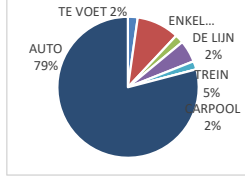

Campus
Kortrijk

Blandijn

Watersportlaan

Campus
Diergeneeskun
de

Campus
Ledeganck

Campus
Schoonmeerse
n

et Pand

H