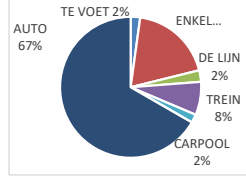

Campus
Kortrijk

Blandijn

Watersportlaan

Campus
Diergeneeskun
de

Campus
Ledeganck

Campus
Schoonmeerse
n

et Pand

H