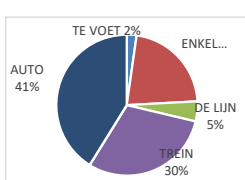

Campus
Kortrijk

Blandijn

Watersportlaan

Campus
Diergeneeskun
de

Campus
Ledeganck

Campus
Schoonmeerse
n

et Pand

H