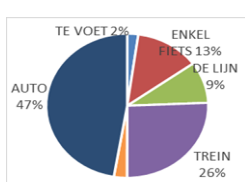

Campus
Kortrijk

Blandijn

Watersportlaan

Campus
Diergeneeskun
de

Campus
Ledeganck

Campus
Schoonmeerse
n

et Pand

H