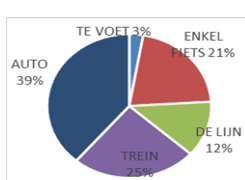

Campus
Kortrijk

Blandijn

Watersportlaan

Campus
Diergeneeskun
de

Campus
Ledeganck

Campus
Schoonmeerse
n

et Pand

H