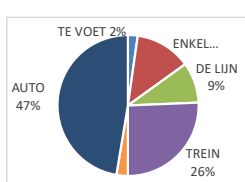

Campus
Kortrijk

Blandijn

Watersportlaan

Campus
Diergeneeskun
de

Campus
Ledeganck

Campus
Schoonmeerse
n

et Pand

H