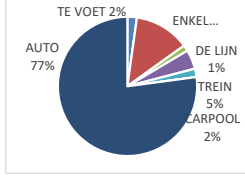

Campus
Kortrijk

Blandijn

Watersportlaan

Campus
Diergeneeskun
de

Campus
Ledeganck

Campus
Schoonmeerse
n

et Pand

H