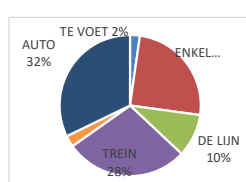

Campus
Kortrijk

Blandijn

Watersportlaan

Campus
Diergeneeskun
de

Campus
Ledeganck

Campus
Schoonmeerse
n

et Pand

H