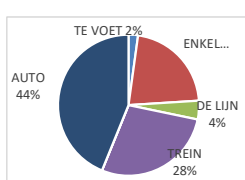

Campus
Kortrijk

Blandijn

Watersportlaan

Campus
Diergeneeskun
de

Campus
Ledeganck

Campus
Schoonmeerse
n

et Pand

H