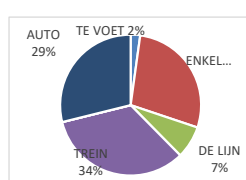

Campus
Kortrijk

Blandijn

Watersportlaan

Campus
Diergeneeskun
de

Campus
Ledeganck

Campus
Schoonmeerse
n

et Pand

H