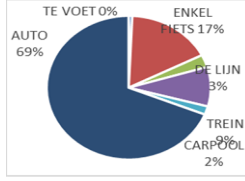

Campus
Kortrijk

Blandijn

Watersportlaan

Campus
Diergeneeskun
de

Campus
Ledeganck

Campus
Schoonmeerse
n

et Pand

H