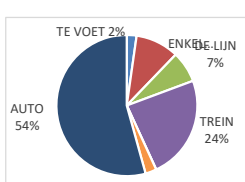

Campus
Kortrijk

Blandijn

Watersportlaan

Campus
Diergeneeskun
de

Campus
Ledeganck

Campus
Schoonmeerse
n

et Pand

H